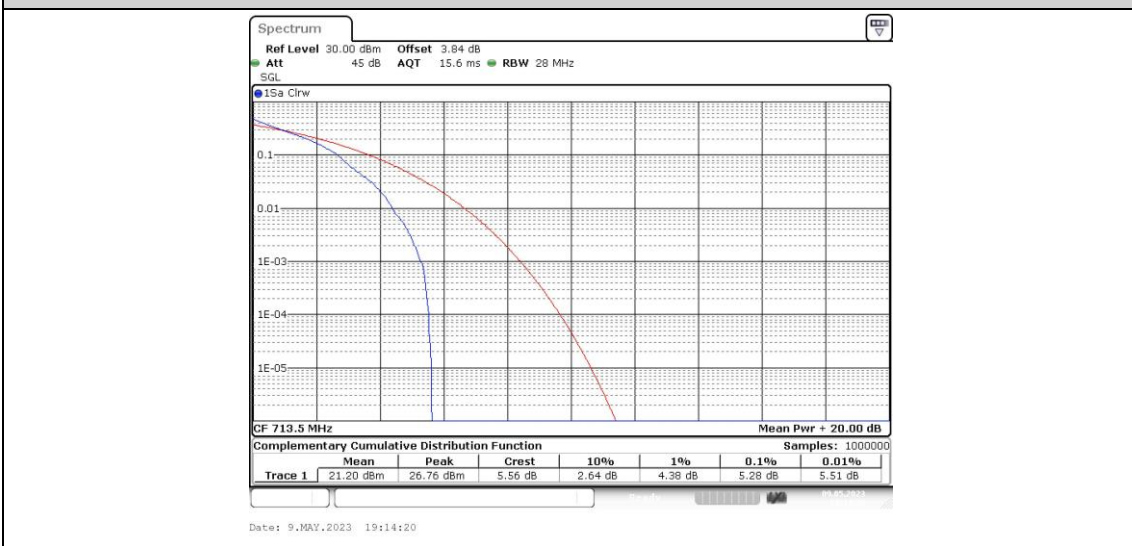

Band12-5MHz-QPSK-23155-1RB#0