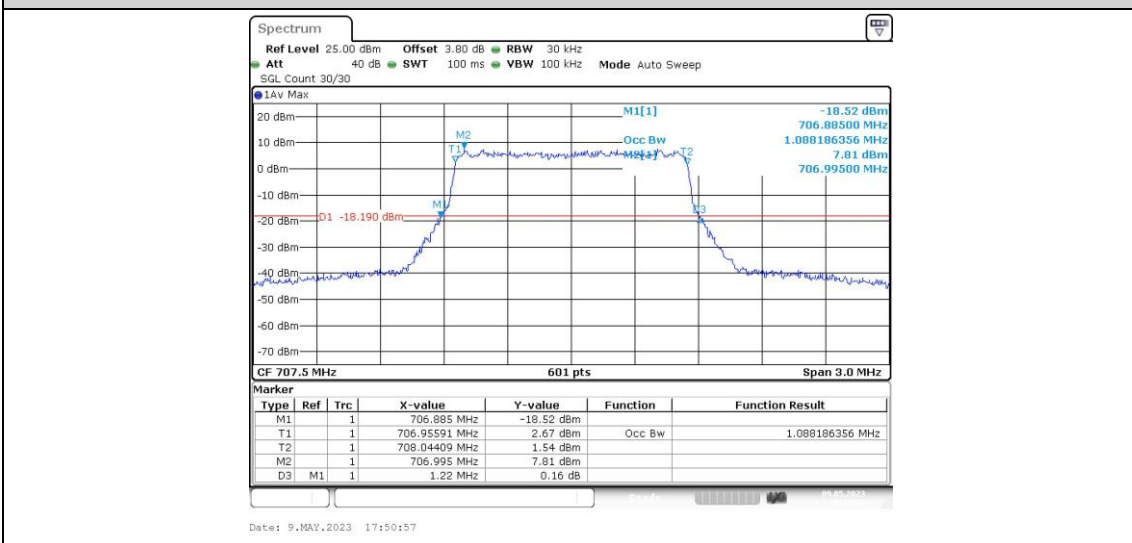

Test Graphs

Band12-1.4MHz-16QAM-23017-6RB#0

Band12-1.4MHz-16QAM-23095-6RB#0

Band12-1.4MHz-16QAM-23173-6RB#0

Band12-3MHz-QPSK-23025-15RB#0

Band12-3MHz-QPSK-23095-15RB#0

Band12-3MHz-QPSK-23165-15RB#0

Band12-3MHz-16QAM-23165-15RB#0