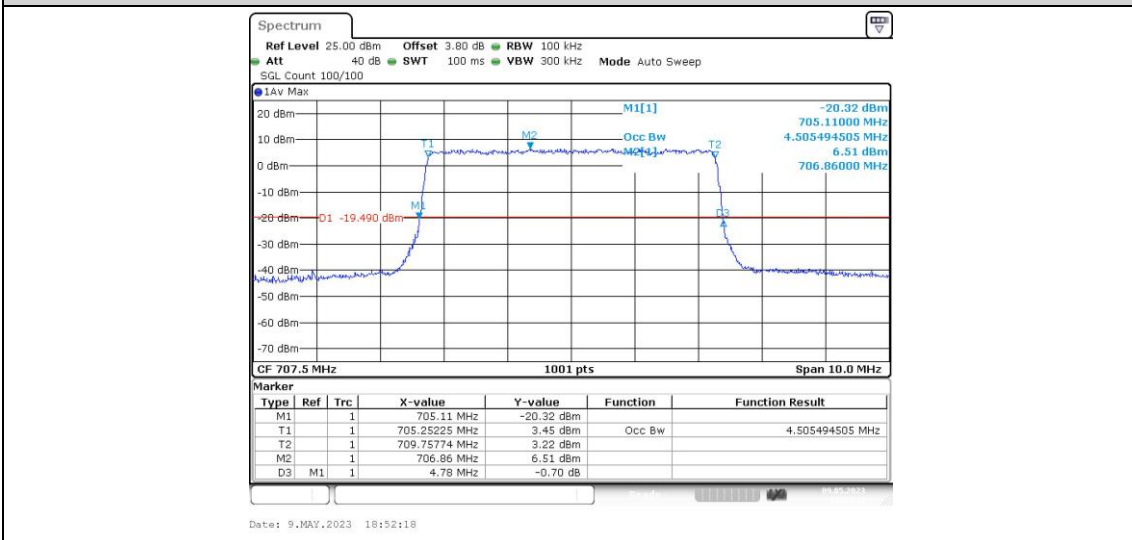

Band12-5MHz-QPSK-23095-25RB#0

Band12-5MHz-QPSK-23155-25RB#0