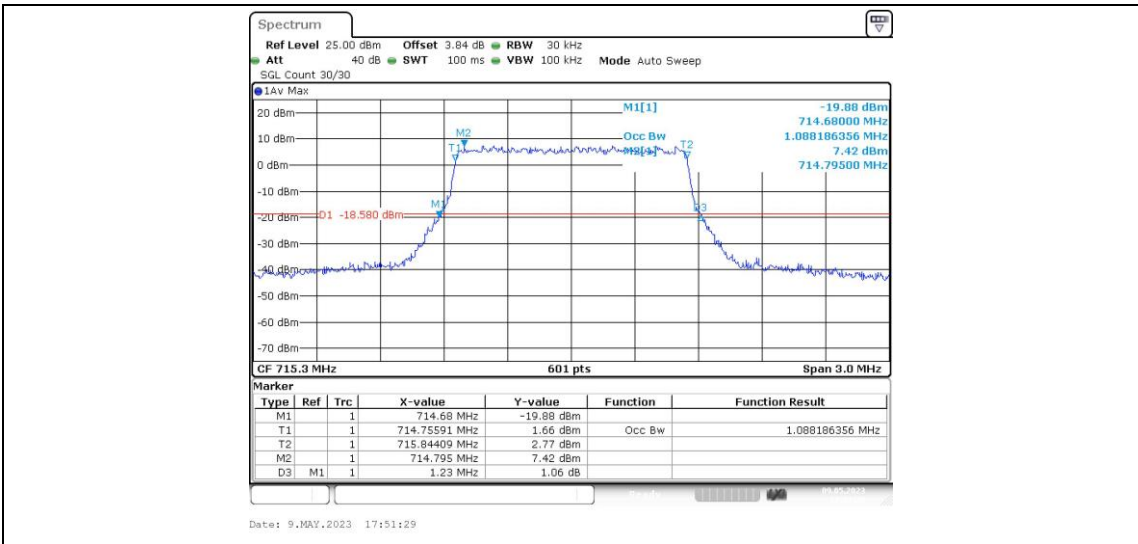

Test Graphs

Band12-1.4MHz-16QAM-23017-6RB#0

Band12-1.4MHz-16QAM-23095-6RB#0

Band12-1.4MHz-16QAM-23173-6RB#0

Band12-3MHz-QPSK-23025-15RB#0

Band12-3MHz-QPSK-23095-15RB#0

Band12-3MHz-QPSK-23165-15RB#0

Band12-3MHz-16QAM-23165-15RB#0