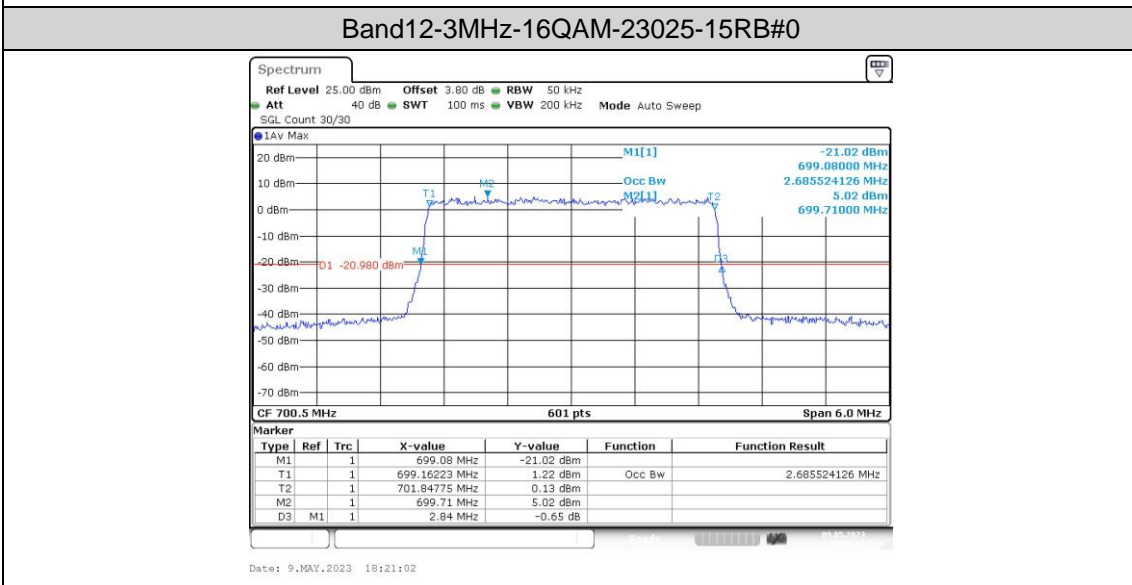

Test Graphs

Band12-1.4MHz-16QAM-23017-6RB#0

Band12-1.4MHz-16QAM-23095-6RB#0

Band12-1.4MHz-16QAM-23173-6RB#0

Band12-3MHz-QPSK-23025-15RB#0

Band12-3MHz-QPSK-23095-15RB#0

Band12-3MHz-QPSK-23165-15RB#0

Band12-3MHz-16QAM-23165-15RB#0