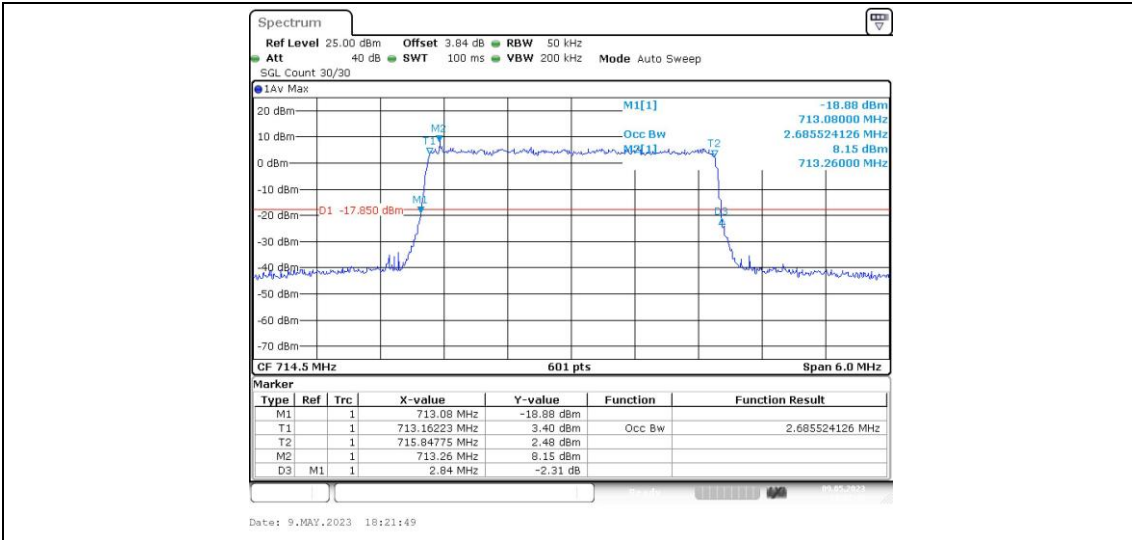

Test Graphs

Band12-1.4MHz-16QAM-23017-6RB#0

Band12-1.4MHz-16QAM-23095-6RB#0

Band12-1.4MHz-16QAM-23173-6RB#0

Band12-3MHz-QPSK-23025-15RB#0

Band12-3MHz-QPSK-23095-15RB#0

Band12-3MHz-QPSK-23165-15RB#0

Band12-3MHz-16QAM-23165-15RB#0