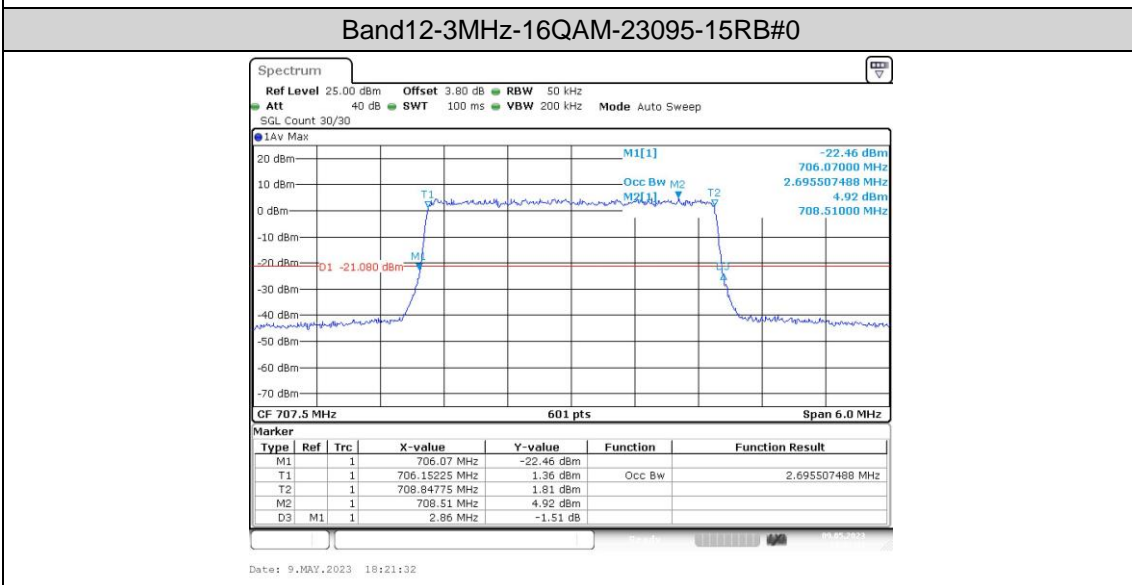

Test Graphs

Band12-1.4MHz-16QAM-23017-6RB#0

Band12-1.4MHz-16QAM-23095-6RB#0

Band12-1.4MHz-16QAM-23173-6RB#0

Band12-3MHz-QPSK-23025-15RB#0

Band12-3MHz-QPSK-23095-15RB#0

Band12-3MHz-QPSK-23165-15RB#0

Band12-3MHz-16QAM-23165-15RB#0