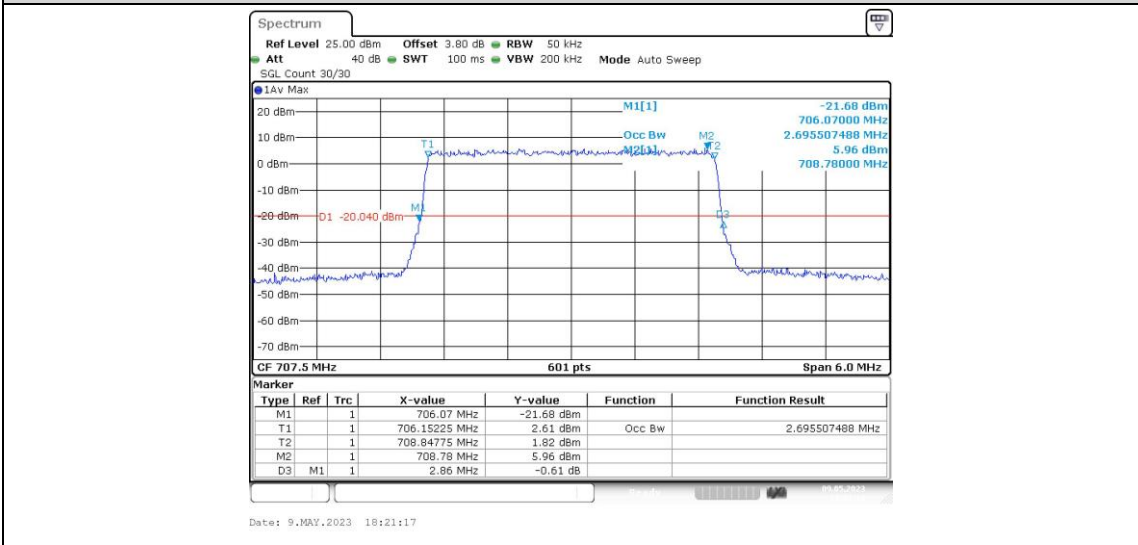

Test Graphs

Band12-1.4MHz-16QAM-23017-6RB#0

Band12-1.4MHz-16QAM-23095-6RB#0

Band12-1.4MHz-16QAM-23173-6RB#0

Band12-3MHz-QPSK-23025-15RB#0

Band12-3MHz-QPSK-23095-15RB#0

Band12-3MHz-QPSK-23165-15RB#0

Band12-3MHz-16QAM-23165-15RB#0