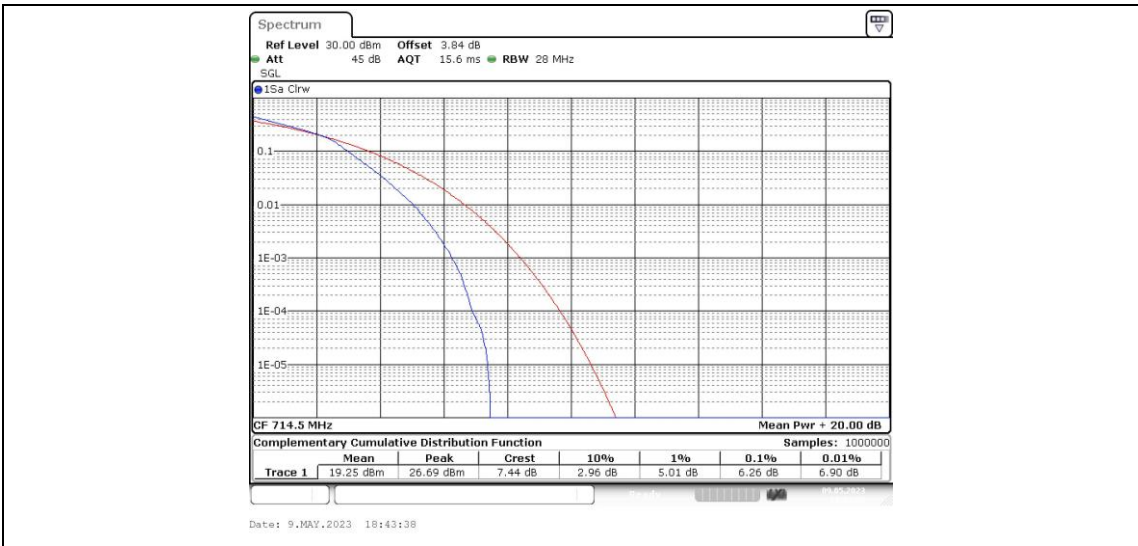

Band12-3MHz-16QAM-23095-1RB#0

Band12-3MHz-16QAM-23095-15RB#0

Band12-3MHz-16QAM-23165-1RB#0

Band12-3MHz-16QAM-23165-15RB#0

Band12-5MHz-QPSK-23035-1RB#0

Band12-5MHz-QPSK-23035-25RB#0

Band12-5MHz-QPSK-23095-1RB#0