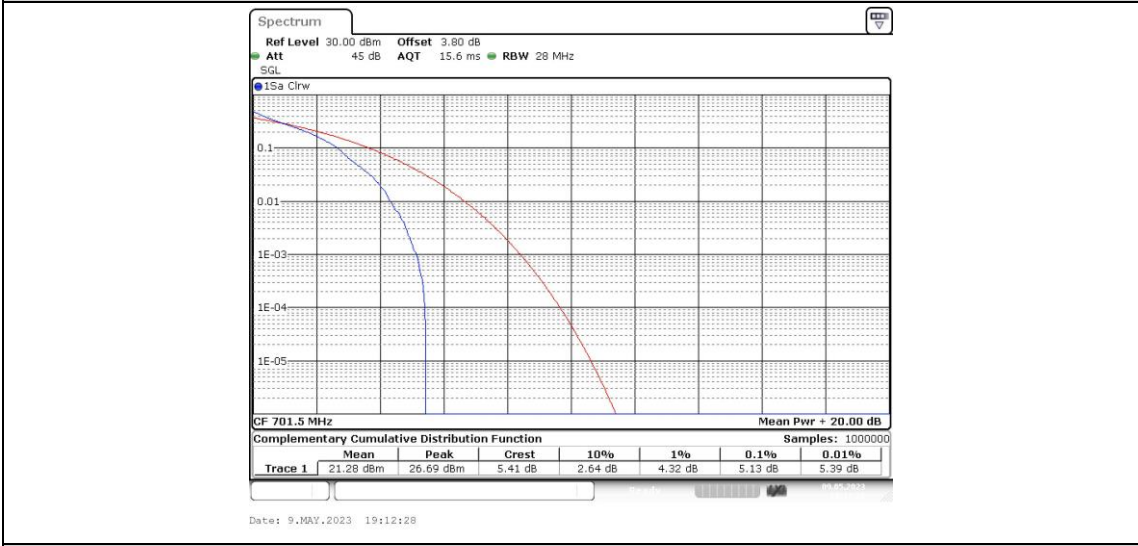

Band12-3MHz-16QAM-23095-1RB#0

Band12-3MHz-16QAM-23095-15RB#0

Band12-3MHz-16QAM-23165-1RB#0

Band12-3MHz-16QAM-23165-15RB#0

Band12-5MHz-QPSK-23035-1RB#0

Band12-5MHz-QPSK-23035-25RB#0

Band12-5MHz-QPSK-23095-1RB#0