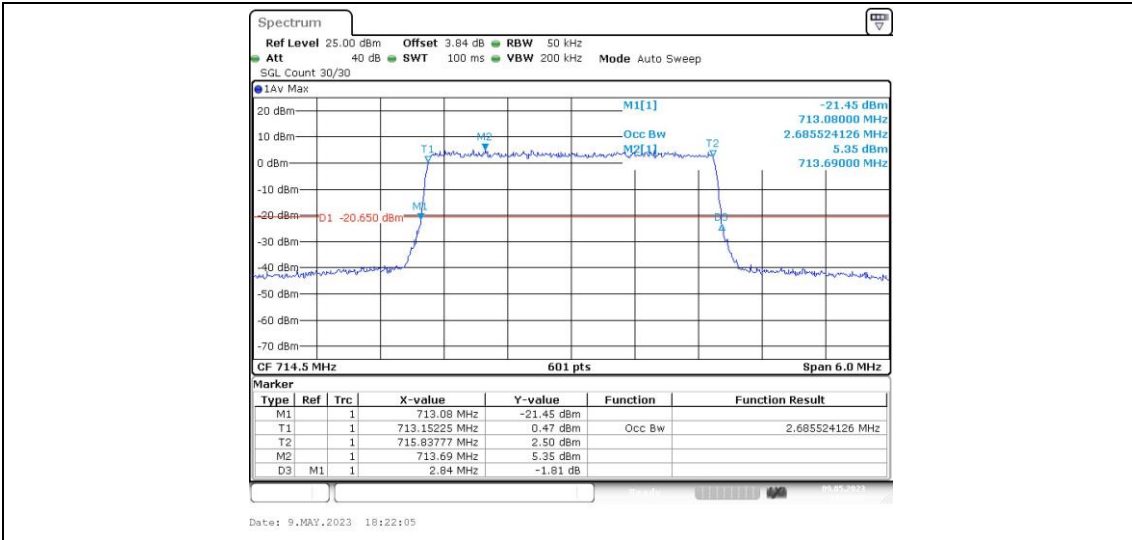

Test Graphs

Band12-1.4MHz-16QAM-23017-6RB#0

Band12-1.4MHz-16QAM-23095-6RB#0

Band12-1.4MHz-16QAM-23173-6RB#0

Band12-3MHz-QPSK-23025-15RB#0

Band12-3MHz-QPSK-23095-15RB#0

Band12-3MHz-QPSK-23165-15RB#0

Band12-3MHz-16QAM-23165-15RB#0