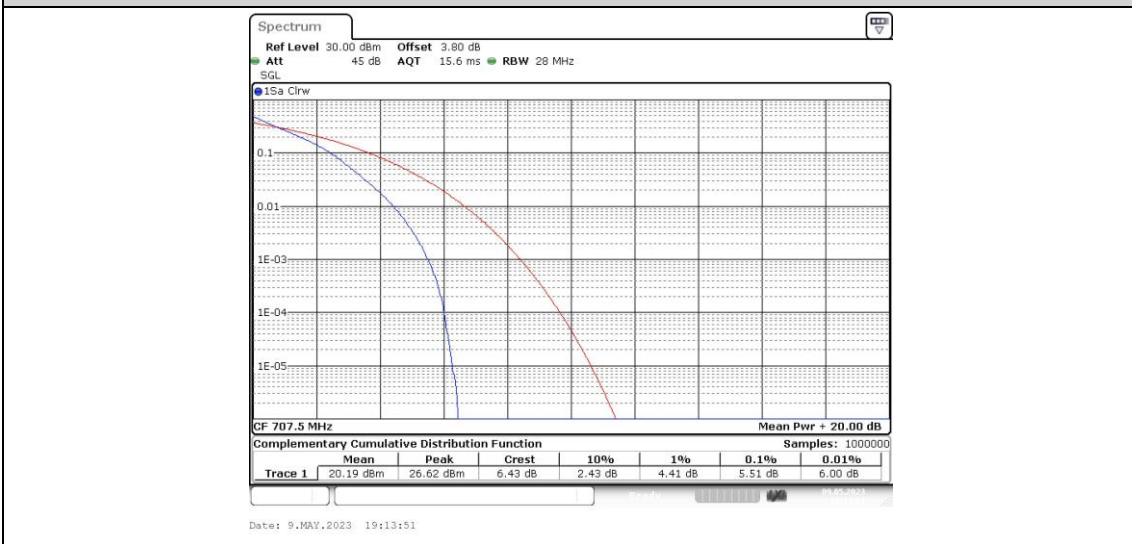

Band12-5MHz-QPSK-23095-25RB#0