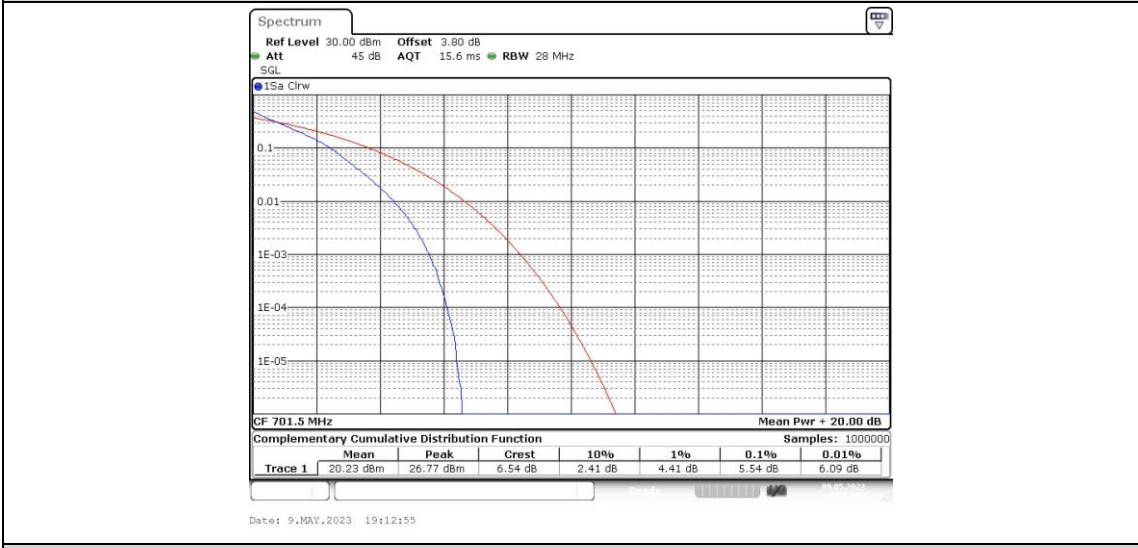

Band12-3MHz-16QAM-23095-1RB#0

Band12-3MHz-16QAM-23095-15RB#0

Band12-3MHz-16QAM-23165-1RB#0

Band12-3MHz-16QAM-23165-15RB#0

Band12-5MHz-QPSK-23035-1RB#0

Band12-5MHz-QPSK-23035-25RB#0

Band12-5MHz-QPSK-23095-1RB#0