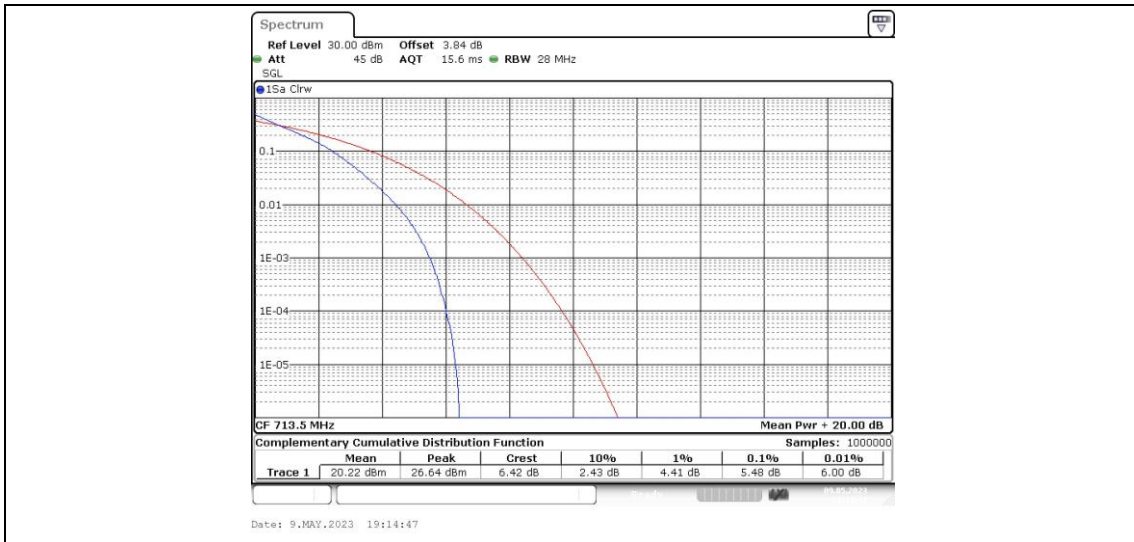

Band12-5MHz-QPSK-23155-25RB#0