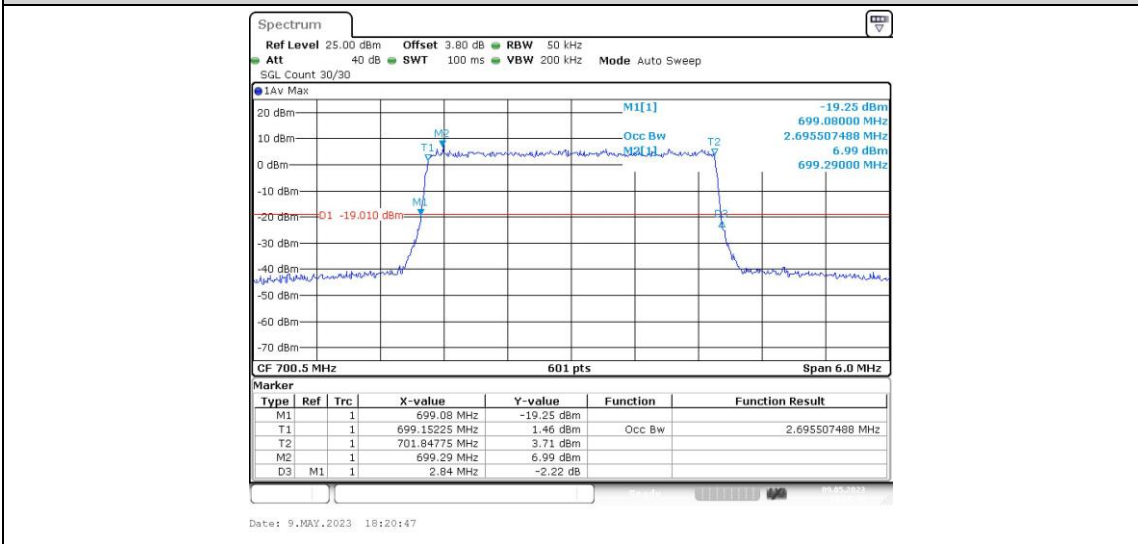

Test Graphs

Band12-1.4MHz-16QAM-23017-6RB#0

Band12-1.4MHz-16QAM-23095-6RB#0

Band12-1.4MHz-16QAM-23173-6RB#0

Band12-3MHz-QPSK-23025-15RB#0

Band12-3MHz-QPSK-23095-15RB#0

Band12-3MHz-QPSK-23165-15RB#0

Band12-3MHz-16QAM-23165-15RB#0