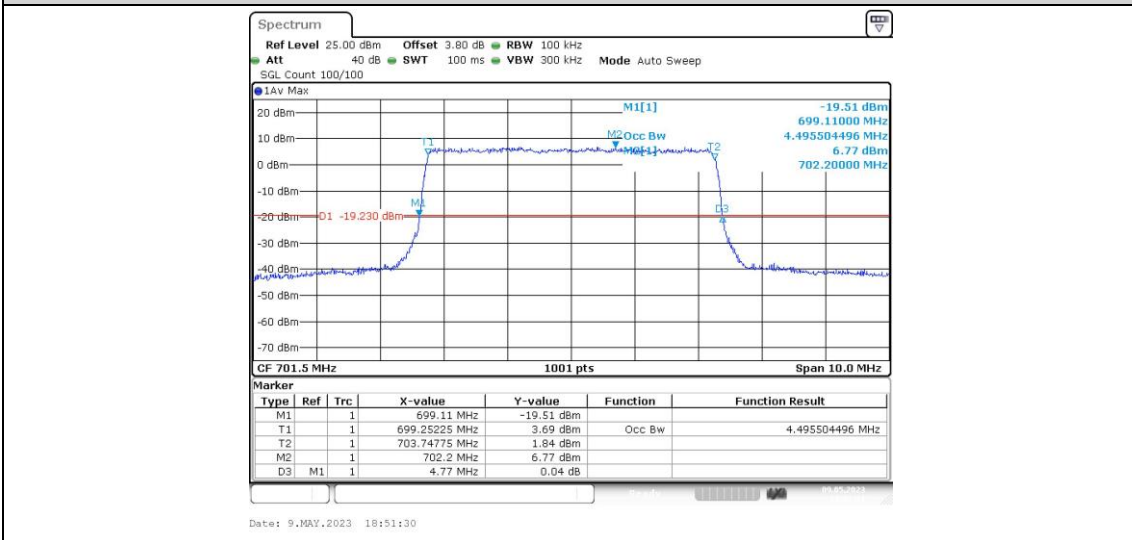

Band12-5MHz-QPSK-23035-25RB#0