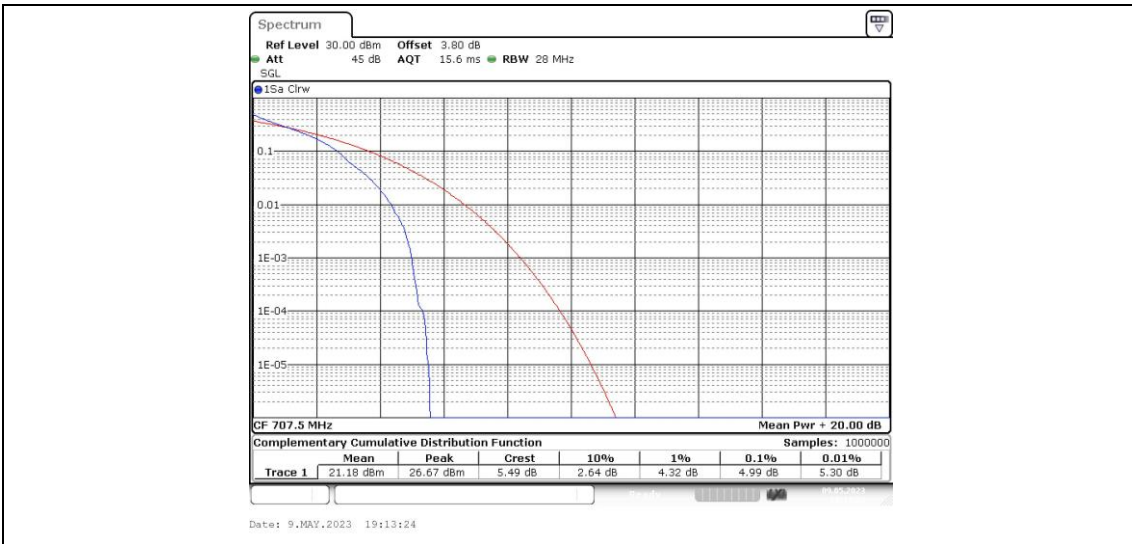

Band12-3MHz-16QAM-23095-1RB#0

Band12-3MHz-16QAM-23095-15RB#0

Band12-3MHz-16QAM-23165-1RB#0

Band12-3MHz-16QAM-23165-15RB#0

Band12-5MHz-QPSK-23035-1RB#0

Band12-5MHz-QPSK-23035-25RB#0

Band12-5MHz-QPSK-23095-1RB#0