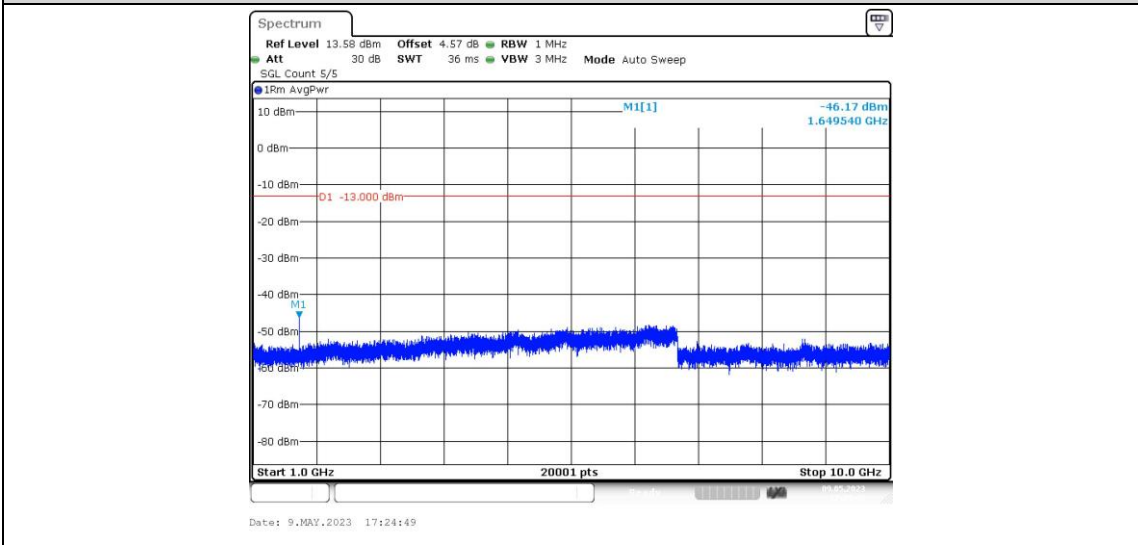

Band5-5MHz-16QAM-20625-1RB#0-Range1:0.009~0.15MHz

Band5-5MHz-16QAM-20625-1RB#0-Range2:0.15~30MHz

Band5-5MHz-16QAM-20625-1RB#0-Range3:30~1000MHz

Band5-5MHz-16QAM-20625-1RB#0-Range4:1000~10000MHz

Band5-10MHz-QPSK-20450-1RB#0-Range1:0.009~0.15MHz

Band5-10MHz-QPSK-20450-1RB#0-Range2:0.15~30MHz

Band5-10MHz-QPSK-20450-1RB#0-Range3:30~1000MHz

Band5-10MHz-QPSK-20450-1RB#0-Range4:1000~10000MHz

Band5-10MHz-QPSK-20525-1RB#0-Range1:0.009~0.15MHz

Band5-10MHz-QPSK-20525-1RB#0-Range2:0.15~30MHz