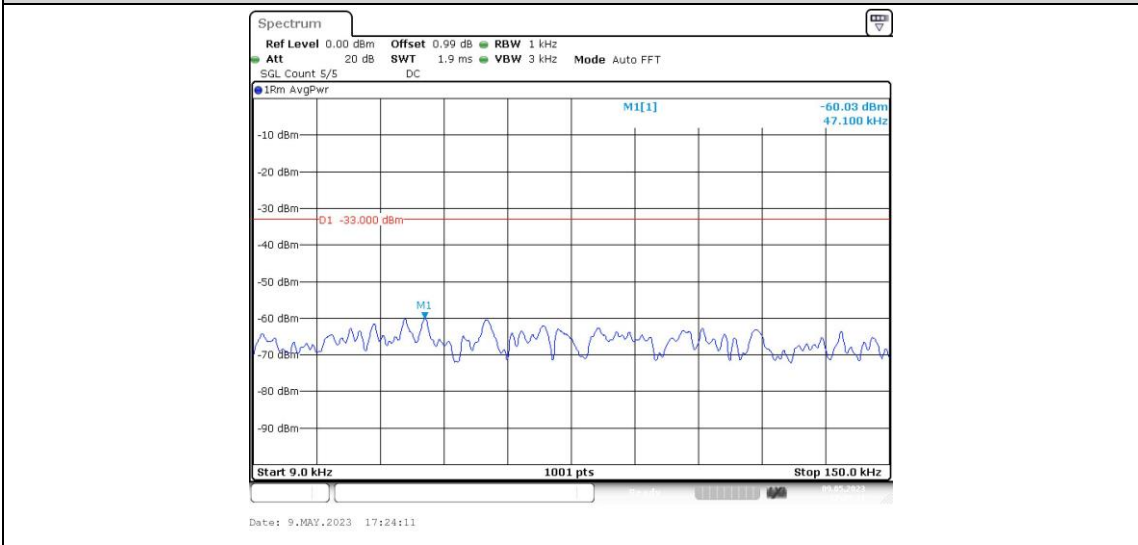

Band5-5MHz-16QAM-20625-1RB#0-Range1:0.009~0.15MHz

Band5-5MHz-16QAM-20625-1RB#0-Range2:0.15~30MHz

Band5-5MHz-16QAM-20625-1RB#0-Range3:30~1000MHz

Band5-5MHz-16QAM-20625-1RB#0-Range4:1000~10000MHz

Band5-10MHz-QPSK-20450-1RB#0-Range1:0.009~0.15MHz

Band5-10MHz-QPSK-20450-1RB#0-Range2:0.15~30MHz

Band5-10MHz-QPSK-20450-1RB#0-Range3:30~1000MHz

Band5-10MHz-QPSK-20450-1RB#0-Range4:1000~10000MHz

Band5-10MHz-QPSK-20525-1RB#0-Range1:0.009~0.15MHz

Band5-10MHz-QPSK-20525-1RB#0-Range2:0.15~30MHz