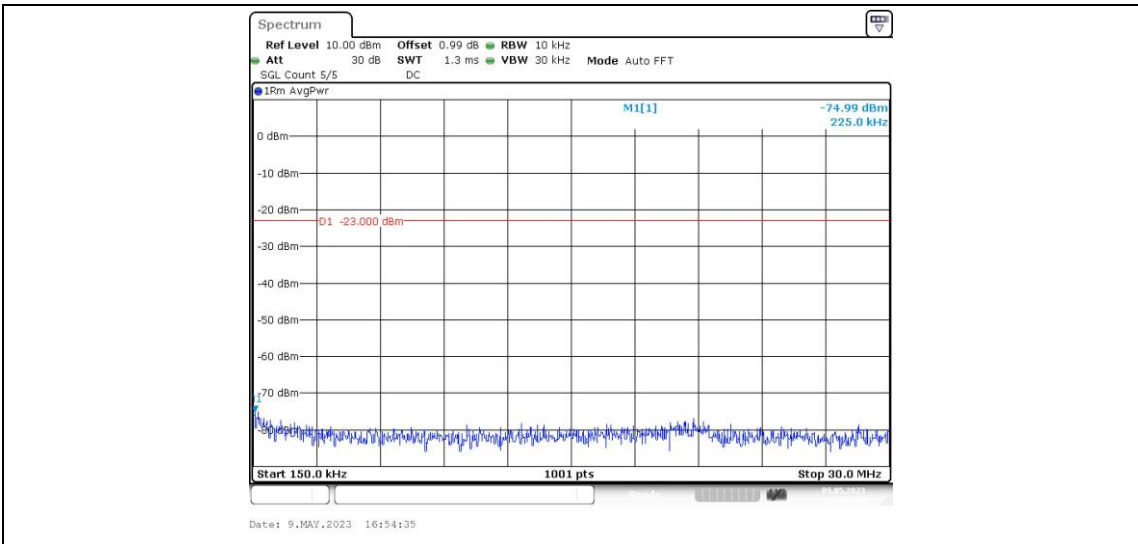

Band5-5MHz-QPSK-20525-1RB#0-Range2:0.15~30MHz

Band5-5MHz-QPSK-20525-1RB#0-Range3:30~1000MHz

Band5-5MHz-QPSK-20525-1RB#0-Range4:1000~10000MHz

Band5-5MHz-QPSK-20625-1RB#0-Range1:0.009~0.15MHz

Band5-5MHz-QPSK-20625-1RB#0-Range2:0.15~30MHz

Band5-5MHz-QPSK-20625-1RB#0-Range3:30~1000MHz

Band5-5MHz-QPSK-20625-1RB#0-Range4:1000~10000MHz

Band5-5MHz-16QAM-20425-1RB#0-Range1:0.009~0.15MHz

Band5-5MHz-16QAM-20425-1RB#0-Range2:0.15~30MHz

Band5-5MHz-16QAM-20425-1RB#0-Range3:30~1000MHz

Band5-5MHz-16QAM-20425-1RB#0-Range4:1000~10000MHz

Band5-5MHz-16QAM-20525-1RB#0-Range1:0.009~0.15MHz

Band5-5MHz-16QAM-20525-1RB#0-Range2:0.15~30MHz

Band5-5MHz-16QAM-20525-1RB#0-Range3:30~1000MHz

Band5-5MHz-16QAM-20525-1RB#0-Range4:1000~10000MHz