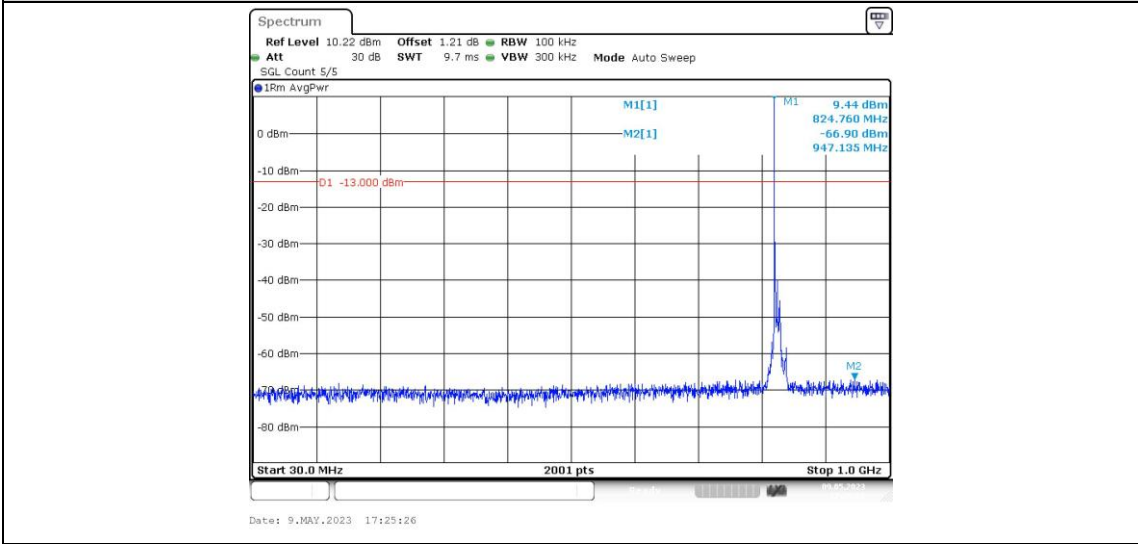

Band5-10MHz-QPSK-20600-1RB#0-Range4:1000~10000MHz

Band5-10MHz-16QAM-20450-1RB#0-Range1:0.009~0.15MHz

Band5-10MHz-16QAM-20450-1RB#0-Range2:0.15~30MHz

Band5-10MHz-16QAM-20450-1RB#0-Range3:30~1000MHz

Band5-10MHz-16QAM-20450-1RB#0-Range4:1000~10000MHz