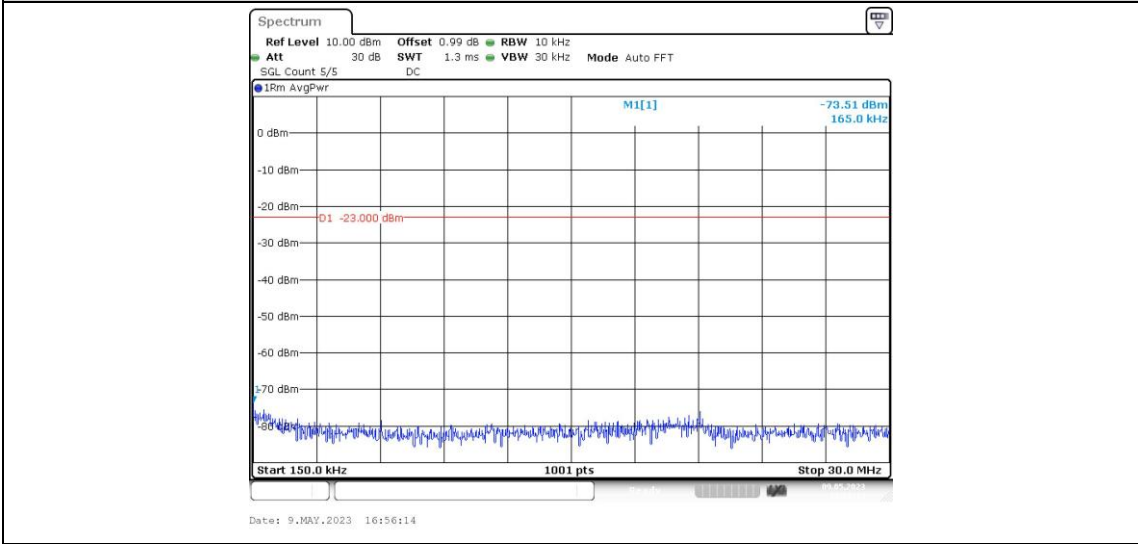

Band5-5MHz-16QAM-20525-1RB#0-Range2:0.15~30MHz