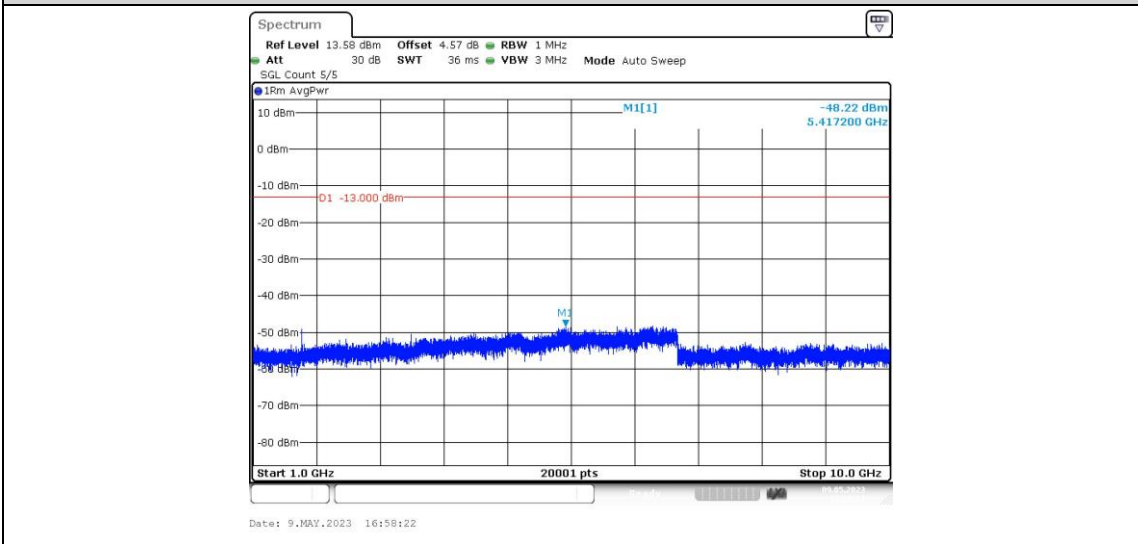

Band5-5MHz-16QAM-20625-1RB#0-Range1:0.009~0.15MHz

Band5-5MHz-16QAM-20625-1RB#0-Range2:0.15~30MHz

Band5-5MHz-16QAM-20625-1RB#0-Range3:30~1000MHz

Band5-5MHz-16QAM-20625-1RB#0-Range4:1000~10000MHz

Band5-10MHz-QPSK-20450-1RB#0-Range1:0.009~0.15MHz

Band5-10MHz-QPSK-20450-1RB#0-Range2:0.15~30MHz

Band5-10MHz-QPSK-20450-1RB#0-Range3:30~1000MHz

Band5-10MHz-QPSK-20450-1RB#0-Range4:1000~10000MHz

Band5-10MHz-QPSK-20525-1RB#0-Range1:0.009~0.15MHz

Band5-10MHz-QPSK-20525-1RB#0-Range2:0.15~30MHz