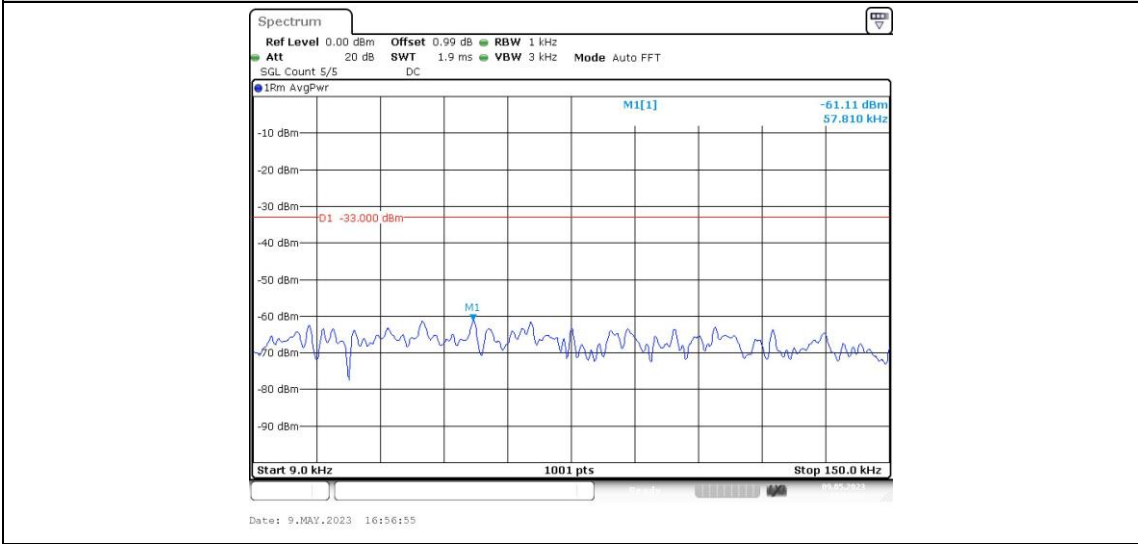

Band5-5MHz-QPSK-20525-1RB#0-Range2:0.15~30MHz

Band5-5MHz-QPSK-20525-1RB#0-Range3:30~1000MHz

Band5-5MHz-QPSK-20525-1RB#0-Range4:1000~10000MHz

Band5-5MHz-QPSK-20625-1RB#0-Range1:0.009~0.15MHz

Band5-5MHz-QPSK-20625-1RB#0-Range2:0.15~30MHz

Band5-5MHz-QPSK-20625-1RB#0-Range3:30~1000MHz

Band5-5MHz-QPSK-20625-1RB#0-Range4:1000~10000MHz

Band5-5MHz-16QAM-20425-1RB#0-Range1:0.009~0.15MHz

Band5-5MHz-16QAM-20425-1RB#0-Range2:0.15~30MHz

Band5-5MHz-16QAM-20425-1RB#0-Range3:30~1000MHz