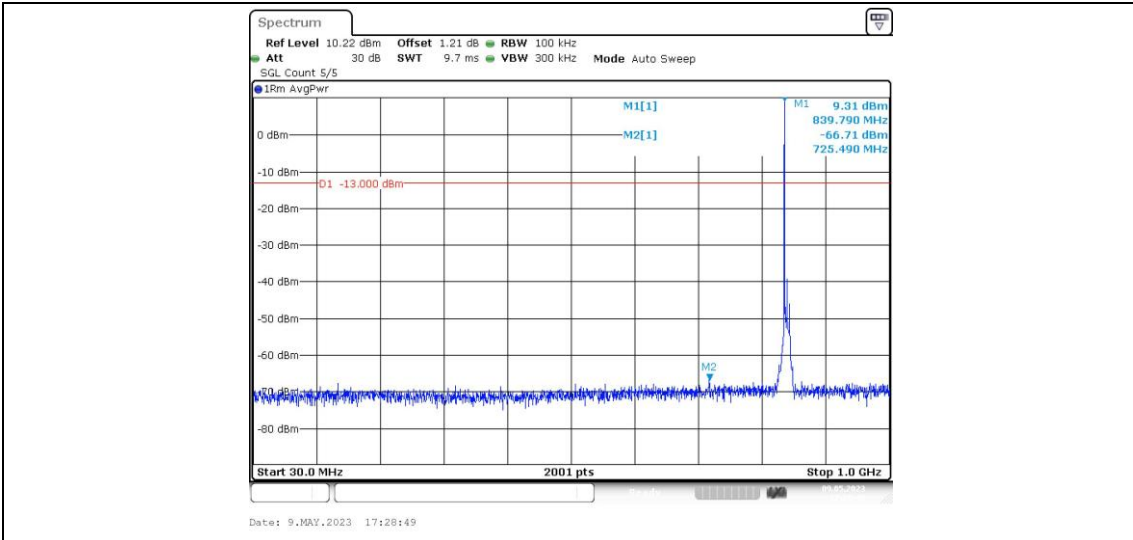

Band5-10MHz-16QAM-20600-1RB#0-Range3:30~1000MHz