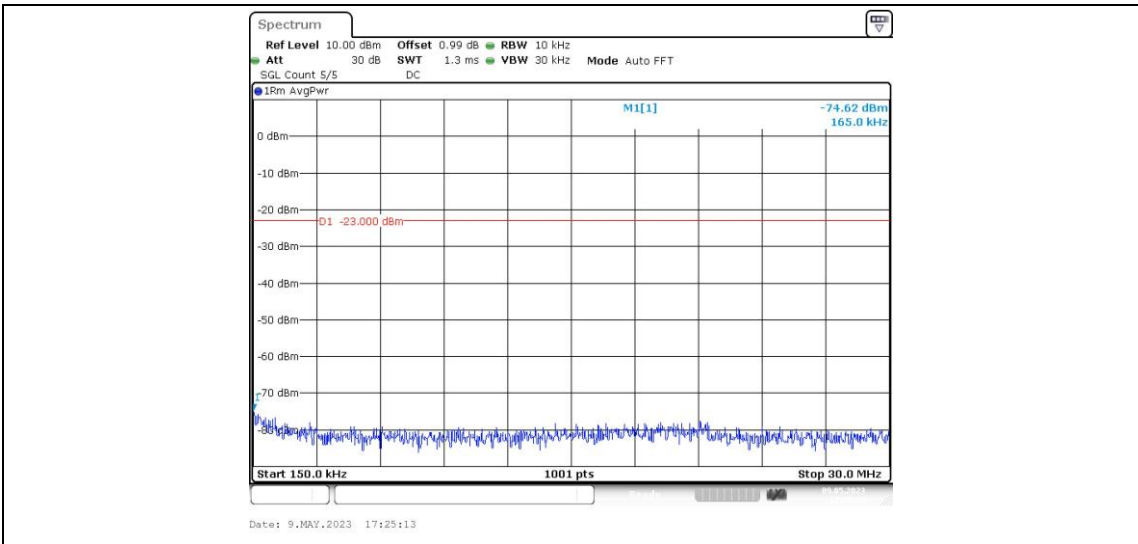

Band5-10MHz-16QAM-20450-1RB#0-Range2:0.15~30MHz