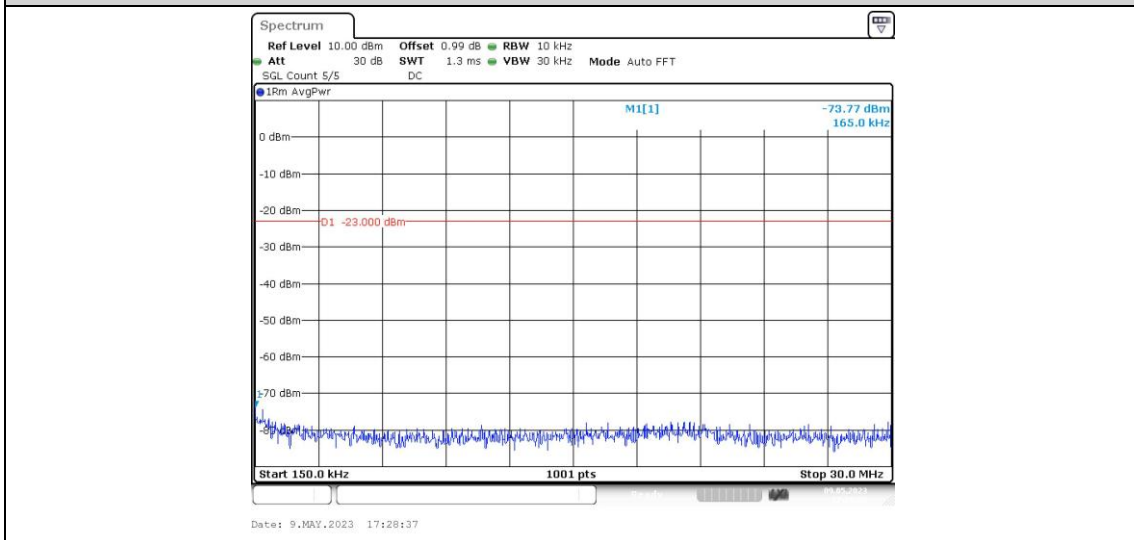

Band5-10MHz-16QAM-20600-1RB#0-Range2:0.15~30MHz