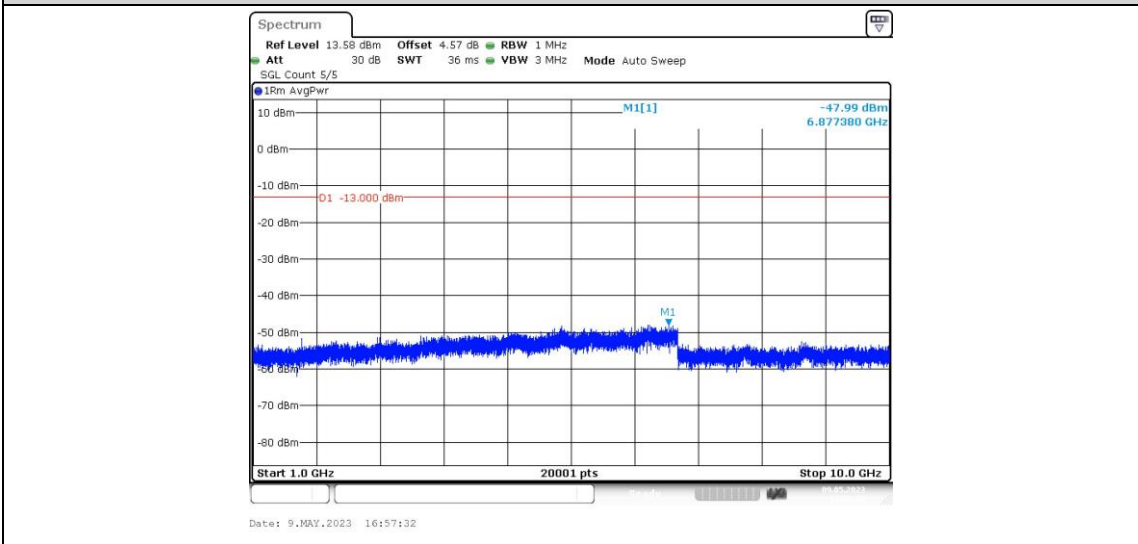

Band5-5MHz-QPSK-20525-1RB#0-Range2:0.15~30MHz

Band5-5MHz-QPSK-20525-1RB#0-Range3:30~1000MHz

Band5-5MHz-QPSK-20525-1RB#0-Range4:1000~10000MHz

Band5-5MHz-QPSK-20625-1RB#0-Range1:0.009~0.15MHz

Band5-5MHz-QPSK-20625-1RB#0-Range2:0.15~30MHz

Band5-5MHz-QPSK-20625-1RB#0-Range3:30~1000MHz

Band5-5MHz-QPSK-20625-1RB#0-Range4:1000~10000MHz

Band5-5MHz-16QAM-20425-1RB#0-Range1:0.009~0.15MHz

Band5-5MHz-16QAM-20425-1RB#0-Range2:0.15~30MHz

Band5-5MHz-16QAM-20425-1RB#0-Range3:30~1000MHz