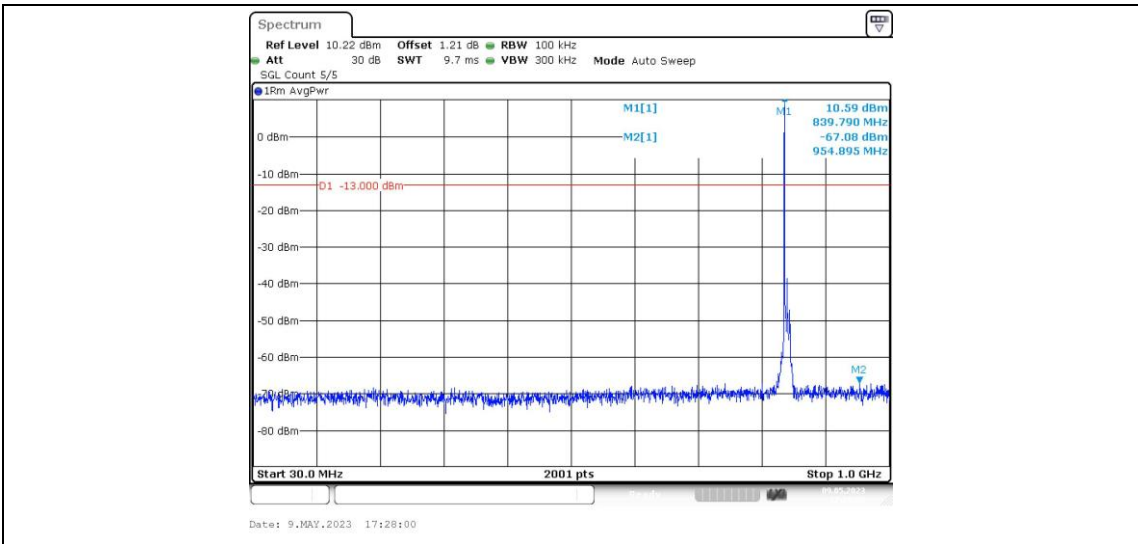

Band5-10MHz-QPSK-20525-1RB#0-Range3:30~1000MHz

Band5-10MHz-QPSK-20525-1RB#0-Range4:1000~10000MHz

Band5-10MHz-QPSK-20600-1RB#0-Range1:0.009~0.15MHz

Band5-10MHz-QPSK-20600-1RB#0-Range2:0.15~30MHz

Band5-10MHz-QPSK-20600-1RB#0-Range3:30~1000MHz