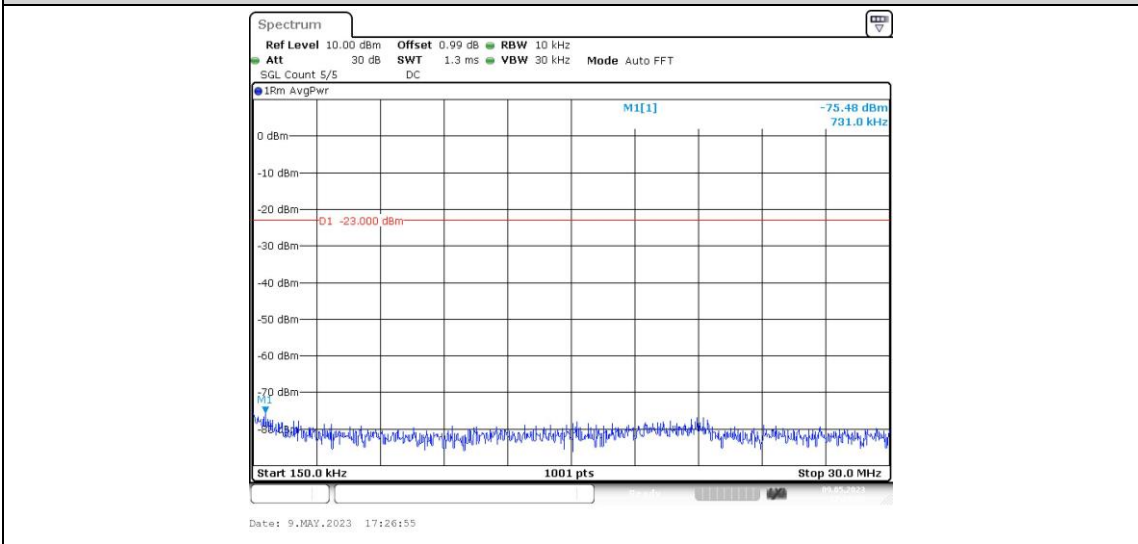

Band5-10MHz-16QAM-20525-1RB#0-Range2:0.15~30MHz