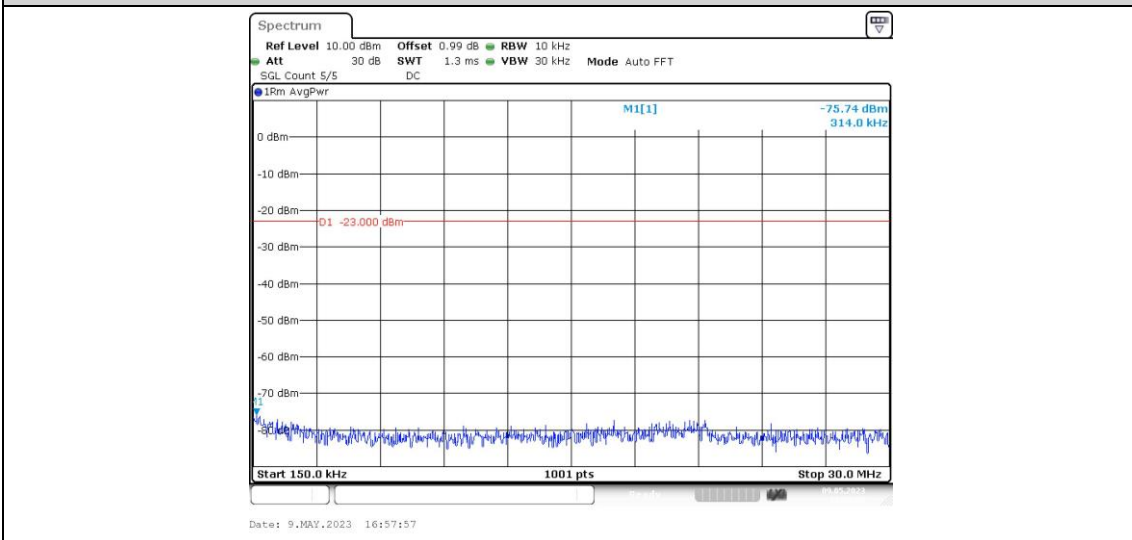

Band5-5MHz-16QAM-20625-1RB#0-Range2:0.15~30MHz