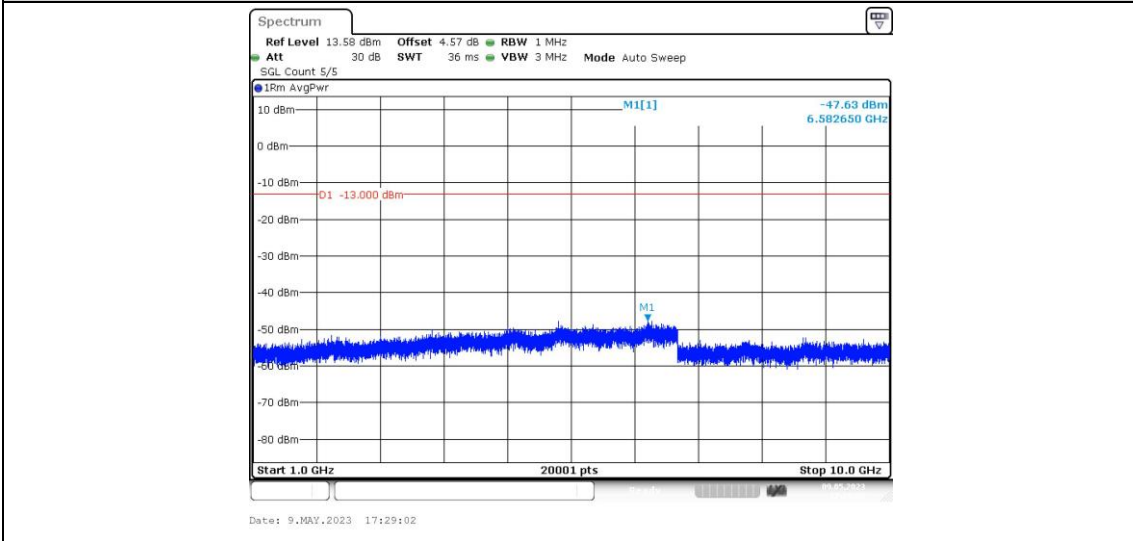

Band5-10MHz-16QAM-20600-1RB#0-Range4:1000~10000MHz