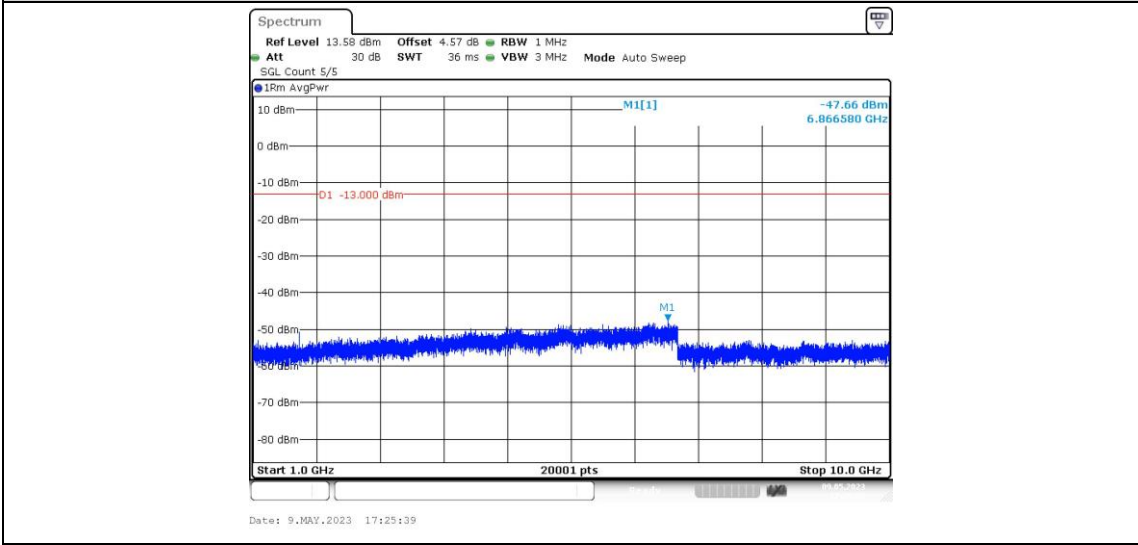

Band5-10MHz-QPSK-20600-1RB#0-Range4:1000~10000MHz

Band5-10MHz-16QAM-20450-1RB#0-Range1:0.009~0.15MHz

Band5-10MHz-16QAM-20450-1RB#0-Range2:0.15~30MHz

Band5-10MHz-16QAM-20450-1RB#0-Range3:30~1000MHz

Band5-10MHz-16QAM-20450-1RB#0-Range4:1000~10000MHz