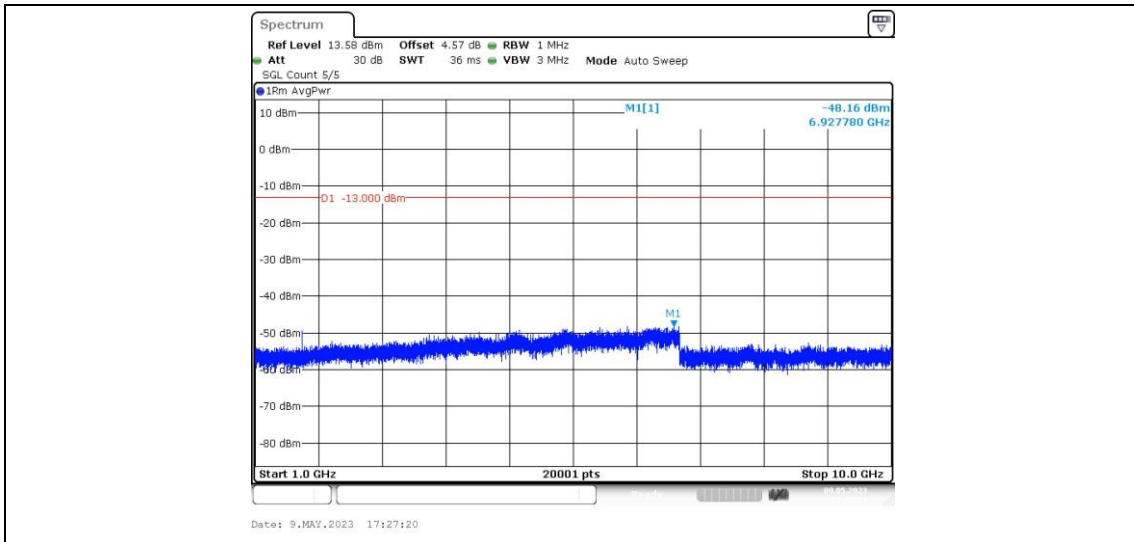

Band5-10MHz-16QAM-20525-1RB#0-Range1:0.009~0.15MHz

Band5-10MHz-16QAM-20525-1RB#0-Range2:0.15~30MHz

Band5-10MHz-16QAM-20525-1RB#0-Range3:30~1000MHz

Band5-10MHz-16QAM-20525-1RB#0-Range4:1000~10000MHz

Band5-10MHz-16QAM-20600-1RB#0-Range1:0.009~0.15MHz