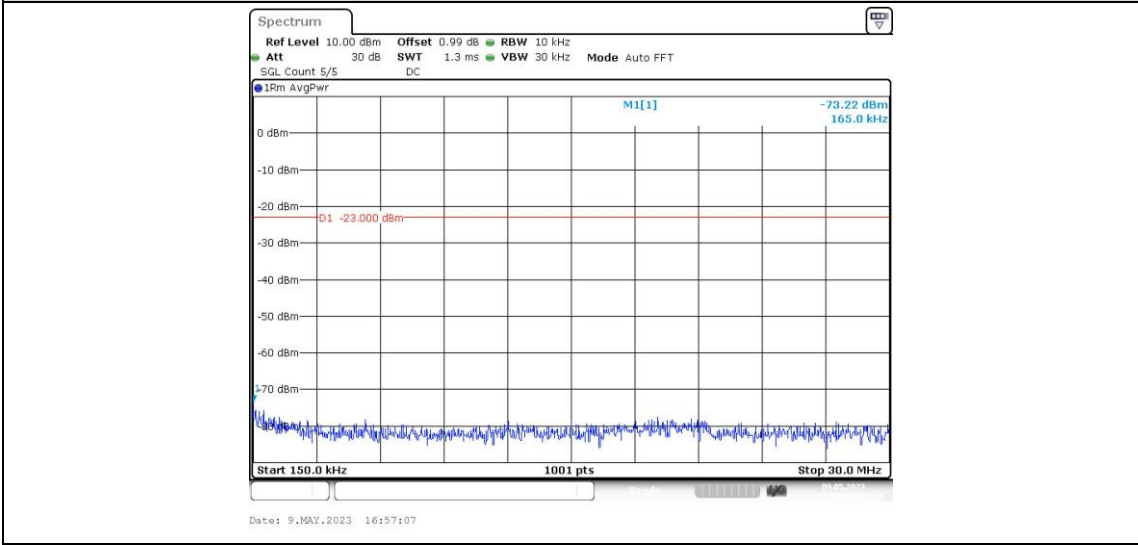

Band5-5MHz-QPSK-20525-1RB#0-Range2:0.15~30MHz

Band5-5MHz-QPSK-20525-1RB#0-Range3:30~1000MHz

Band5-5MHz-QPSK-20525-1RB#0-Range4:1000~10000MHz

Band5-5MHz-QPSK-20625-1RB#0-Range1:0.009~0.15MHz

Band5-5MHz-QPSK-20625-1RB#0-Range2:0.15~30MHz