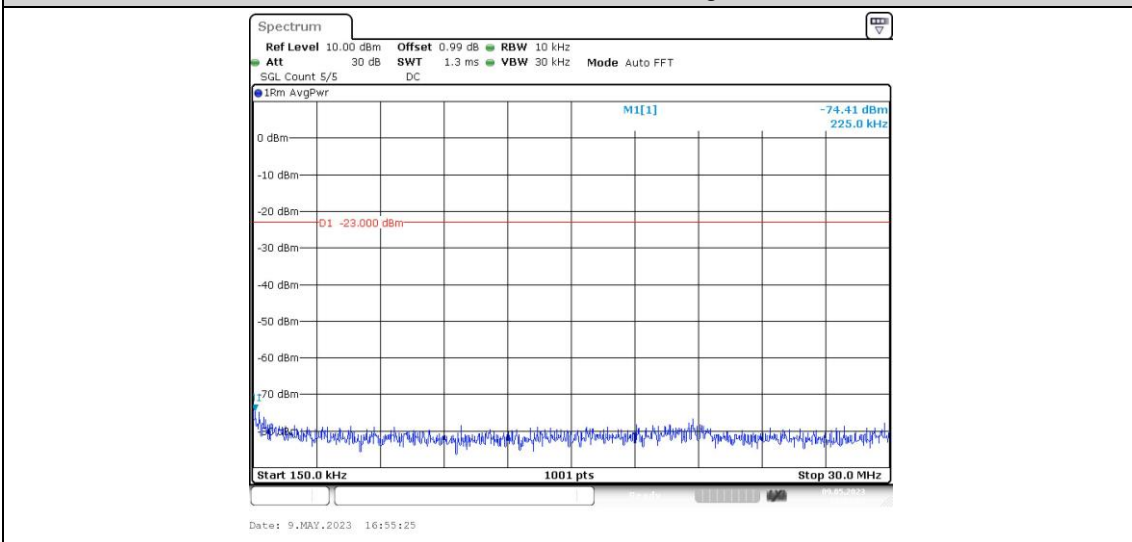

Band5-5MHz-QPSK-20525-1RB#0-Range2:0.15~30MHz

Band5-5MHz-QPSK-20525-1RB#0-Range3:30~1000MHz

Band5-5MHz-QPSK-20525-1RB#0-Range4:1000~10000MHz

Band5-5MHz-QPSK-20625-1RB#0-Range1:0.009~0.15MHz

Band5-5MHz-QPSK-20625-1RB#0-Range2:0.15~30MHz

Band5-5MHz-QPSK-20625-1RB#0-Range3:30~1000MHz

Band5-5MHz-QPSK-20625-1RB#0-Range4:1000~10000MHz

Band5-5MHz-16QAM-20425-1RB#0-Range1:0.009~0.15MHz

Band5-5MHz-16QAM-20425-1RB#0-Range2:0.15~30MHz

Band5-5MHz-16QAM-20425-1RB#0-Range3:30~1000MHz