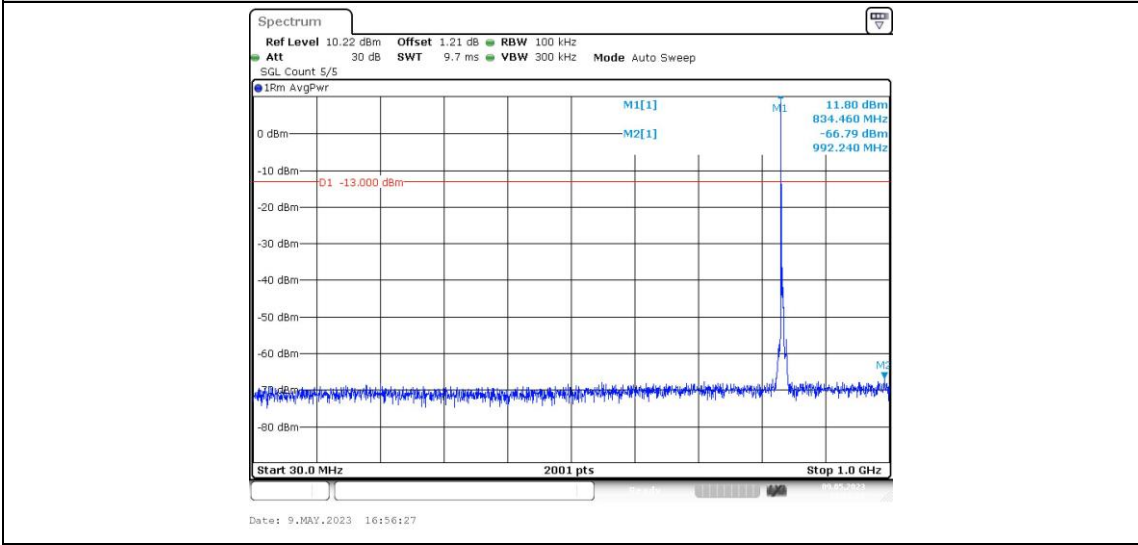

Band5-5MHz-16QAM-20425-1RB#0-Range4:1000~10000MHz

Band5-5MHz-16QAM-20525-1RB#0-Range1:0.009~0.15MHz

Band5-5MHz-16QAM-20525-1RB#0-Range2:0.15~30MHz

Band5-5MHz-16QAM-20525-1RB#0-Range3:30~1000MHz

Band5-5MHz-16QAM-20525-1RB#0-Range4:1000~10000MHz