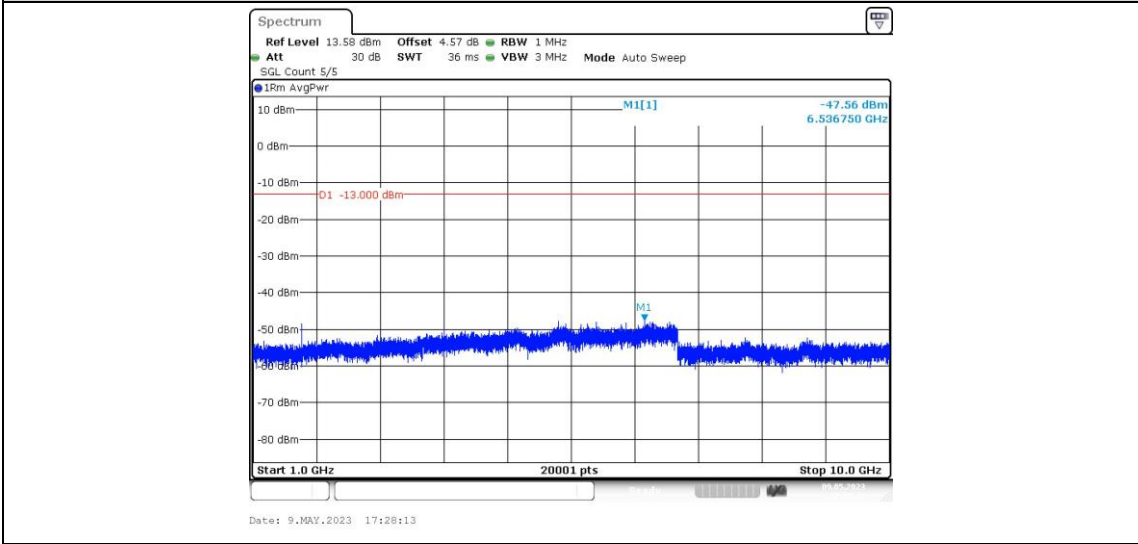

Band5-10MHz-QPSK-20600-1RB#0-Range4:1000~10000MHz