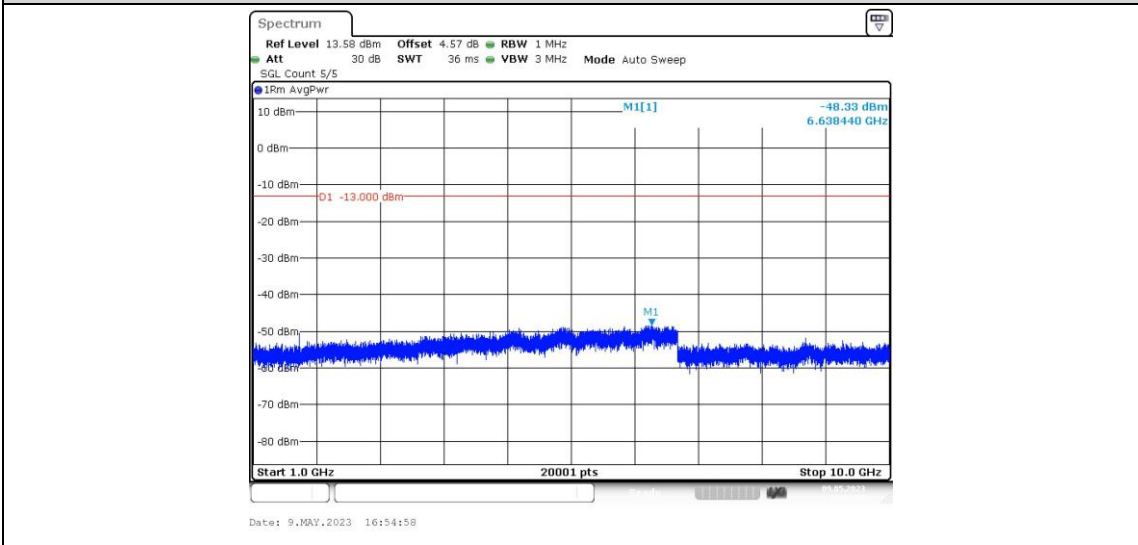

Band5-5MHz-QPSK-20525-1RB#0-Range2:0.15~30MHz

Band5-5MHz-QPSK-20525-1RB#0-Range3:30~1000MHz

Band5-5MHz-QPSK-20525-1RB#0-Range4:1000~10000MHz

Band5-5MHz-QPSK-20625-1RB#0-Range1:0.009~0.15MHz

Band5-5MHz-QPSK-20625-1RB#0-Range2:0.15~30MHz

Band5-5MHz-QPSK-20625-1RB#0-Range3:30~1000MHz

Band5-5MHz-QPSK-20625-1RB#0-Range4:1000~10000MHz

Band5-5MHz-16QAM-20425-1RB#0-Range1:0.009~0.15MHz

Band5-5MHz-16QAM-20425-1RB#0-Range2:0.15~30MHz

Band5-5MHz-16QAM-20425-1RB#0-Range3:30~1000MHz

Band5-5MHz-16QAM-20425-1RB#0-Range4:1000~10000MHz

Band5-5MHz-16QAM-20525-1RB#0-Range1:0.009~0.15MHz

Band5-5MHz-16QAM-20525-1RB#0-Range2:0.15~30MHz

Band5-5MHz-16QAM-20525-1RB#0-Range3:30~1000MHz

Band5-5MHz-16QAM-20525-1RB#0-Range4:1000~10000MHz