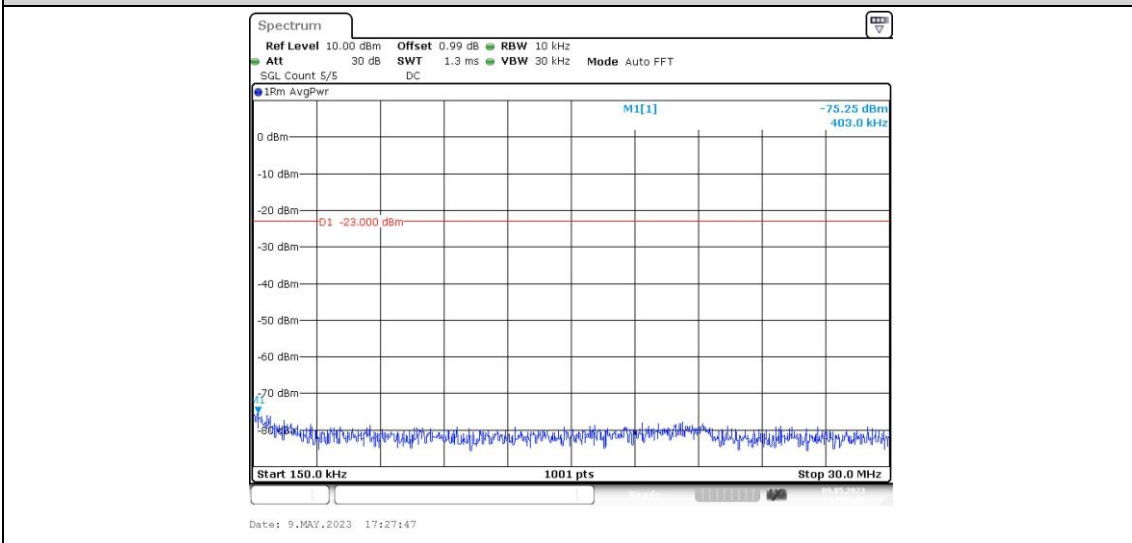

Band5-10MHz-QPSK-20525-1RB#0-Range3:30~1000MHz

Band5-10MHz-QPSK-20525-1RB#0-Range4:1000~10000MHz

Band5-10MHz-QPSK-20600-1RB#0-Range1:0.009~0.15MHz

Band5-10MHz-QPSK-20600-1RB#0-Range2:0.15~30MHz

Band5-10MHz-QPSK-20600-1RB#0-Range3:30~1000MHz