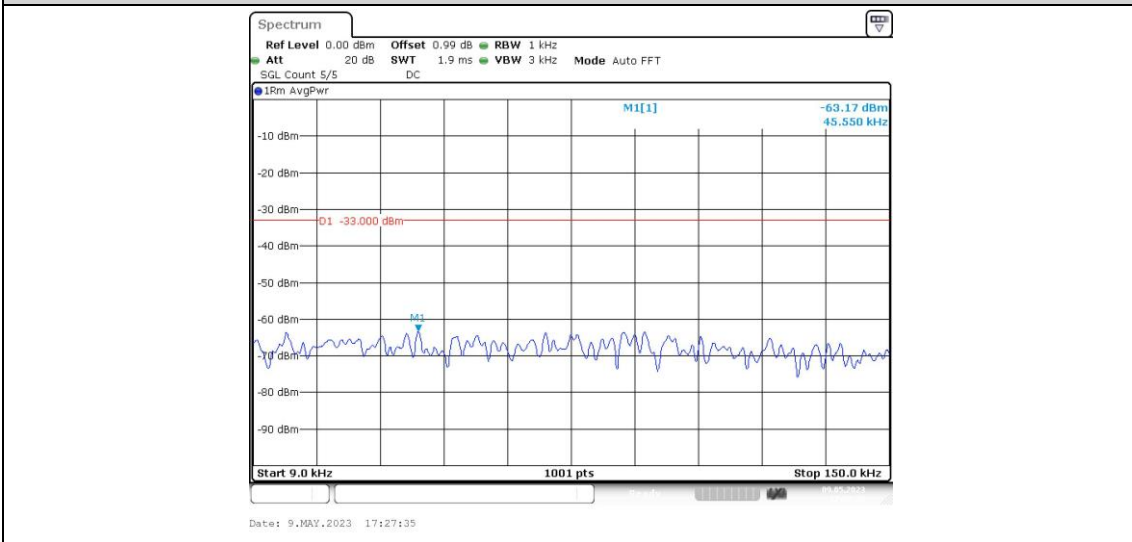

Band5-10MHz-QPSK-20450-1RB#0-Range2:0.15~30MHz

Band5-10MHz-QPSK-20450-1RB#0-Range3:30~1000MHz

Band5-10MHz-QPSK-20450-1RB#0-Range4:1000~10000MHz

Band5-10MHz-QPSK-20525-1RB#0-Range1:0.009~0.15MHz

Band5-10MHz-QPSK-20525-1RB#0-Range2:0.15~30MHz

Band5-10MHz-QPSK-20525-1RB#0-Range3:30~1000MHz

Band5-10MHz-QPSK-20525-1RB#0-Range4:1000~10000MHz

Band5-10MHz-QPSK-20600-1RB#0-Range1:0.009~0.15MHz

Band5-10MHz-QPSK-20600-1RB#0-Range2:0.15~30MHz

Band5-10MHz-QPSK-20600-1RB#0-Range3:30~1000MHz