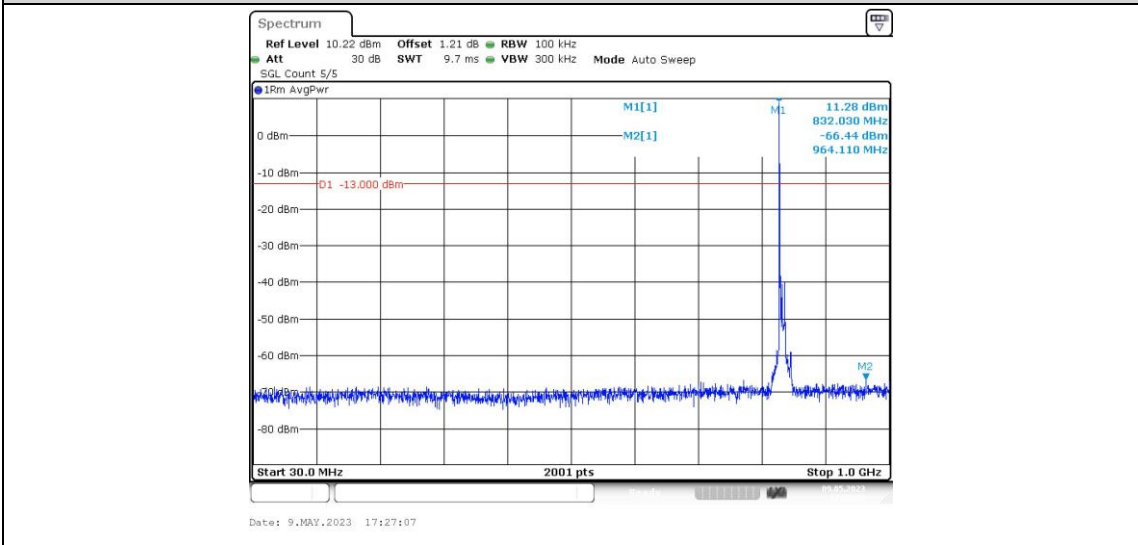

Band5-10MHz-16QAM-20525-1RB#0-Range3:30~1000MHz