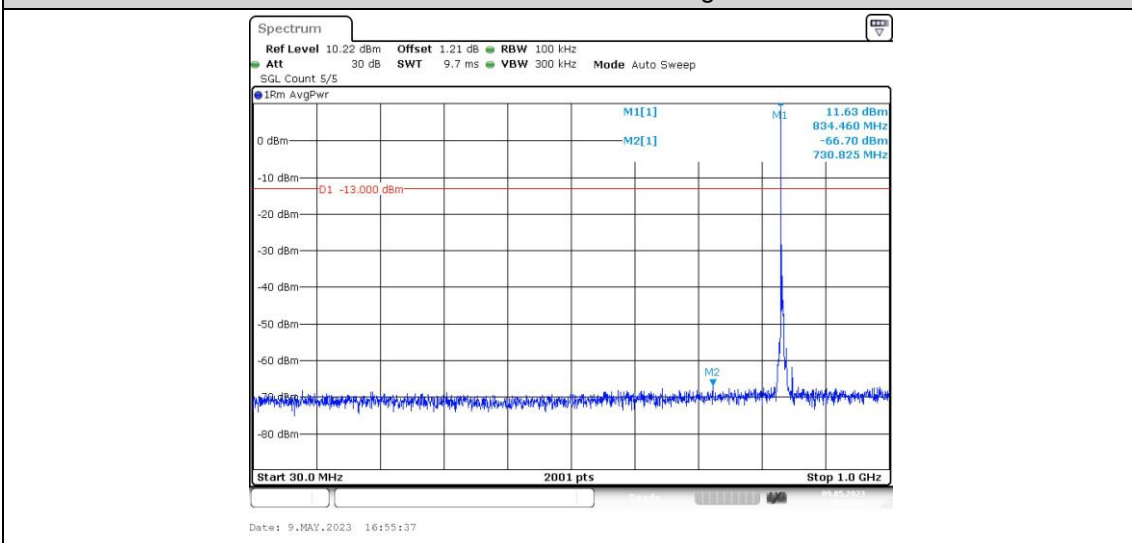

Band5-5MHz-QPSK-20525-1RB#0-Range2:0.15~30MHz

Band5-5MHz-QPSK-20525-1RB#0-Range3:30~1000MHz

Band5-5MHz-QPSK-20525-1RB#0-Range4:1000~10000MHz

Band5-5MHz-QPSK-20625-1RB#0-Range1:0.009~0.15MHz

Band5-5MHz-QPSK-20625-1RB#0-Range2:0.15~30MHz