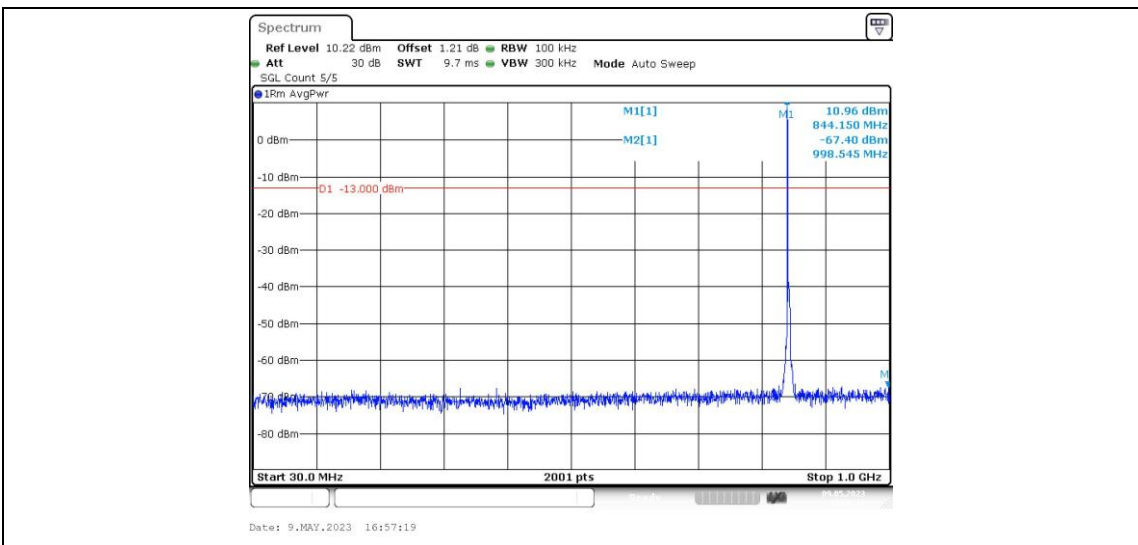

Band5-5MHz-QPSK-20625-1RB#0-Range3:30~1000MHz