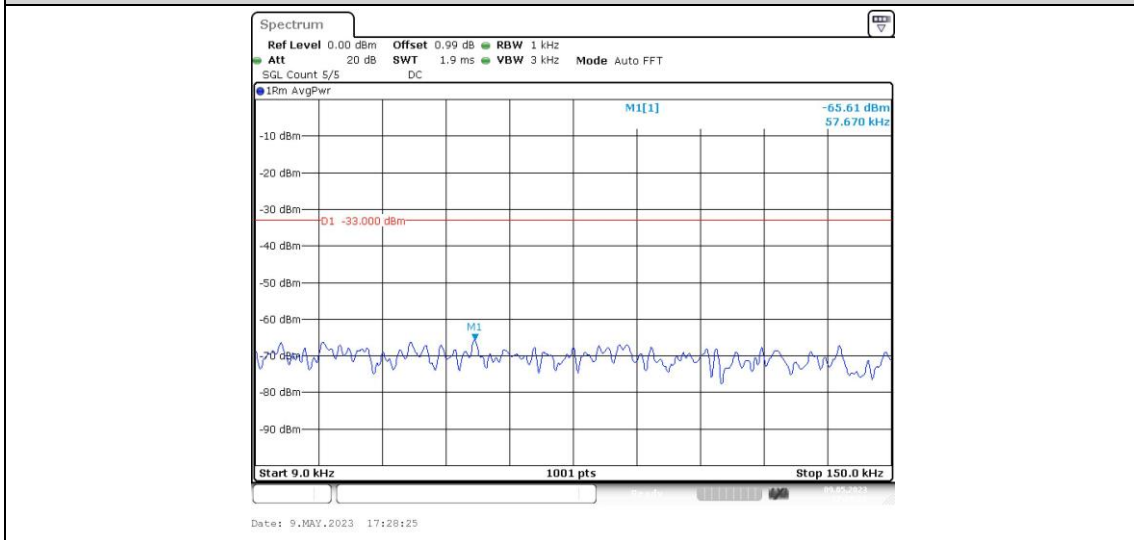

Band5-10MHz-16QAM-20525-1RB#0-Range1:0.009~0.15MHz

Band5-10MHz-16QAM-20525-1RB#0-Range2:0.15~30MHz

Band5-10MHz-16QAM-20525-1RB#0-Range3:30~1000MHz

Band5-10MHz-16QAM-20525-1RB#0-Range4:1000~10000MHz

Band5-10MHz-16QAM-20600-1RB#0-Range1:0.009~0.15MHz