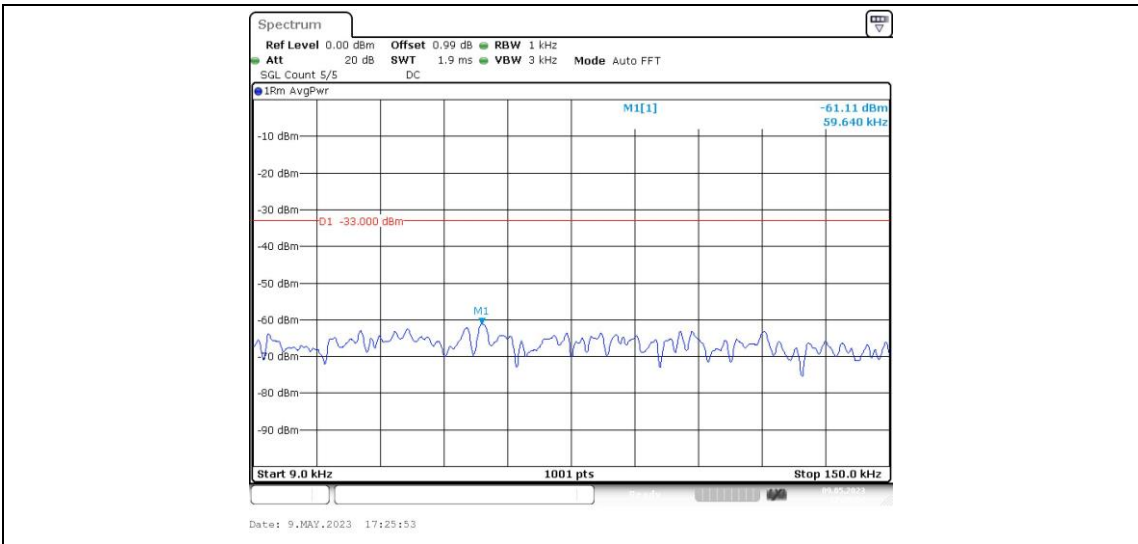

Band5-10MHz-QPSK-20450-1RB#0-Range2:0.15~30MHz

Band5-10MHz-QPSK-20450-1RB#0-Range3:30~1000MHz

Band5-10MHz-QPSK-20450-1RB#0-Range4:1000~10000MHz

Band5-10MHz-QPSK-20525-1RB#0-Range1:0.009~0.15MHz

Band5-10MHz-QPSK-20525-1RB#0-Range2:0.15~30MHz