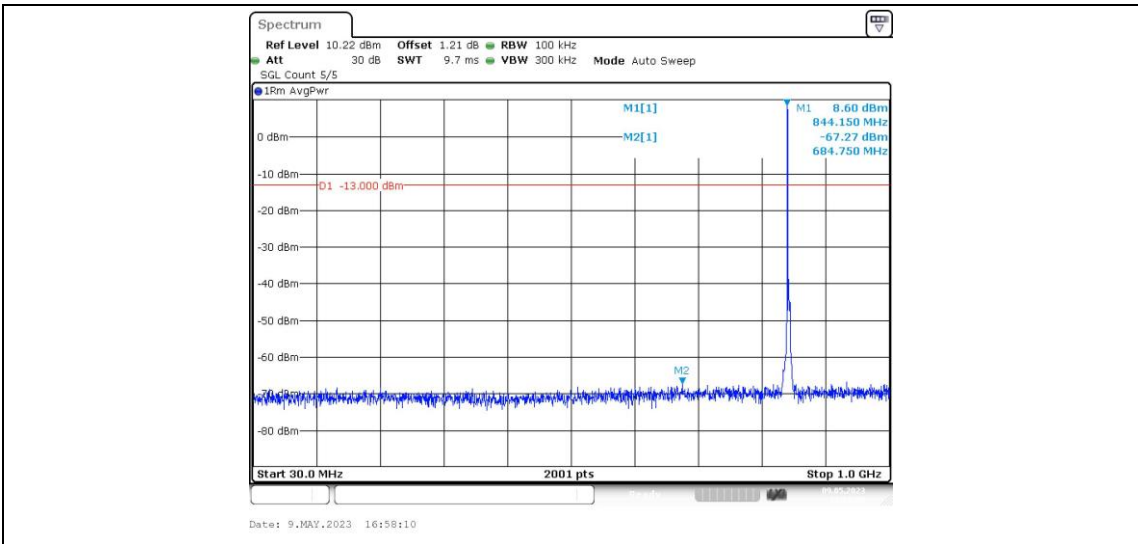

Band5-5MHz-16QAM-20625-1RB#0-Range3:30~1000MHz