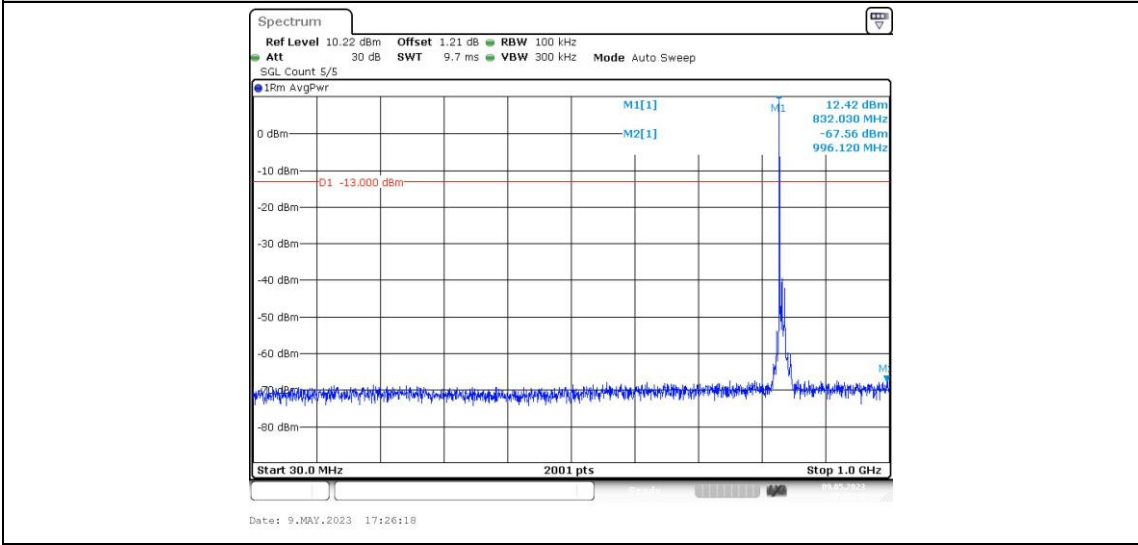

Band5-10MHz-QPSK-20525-1RB#0-Range3:30~1000MHz