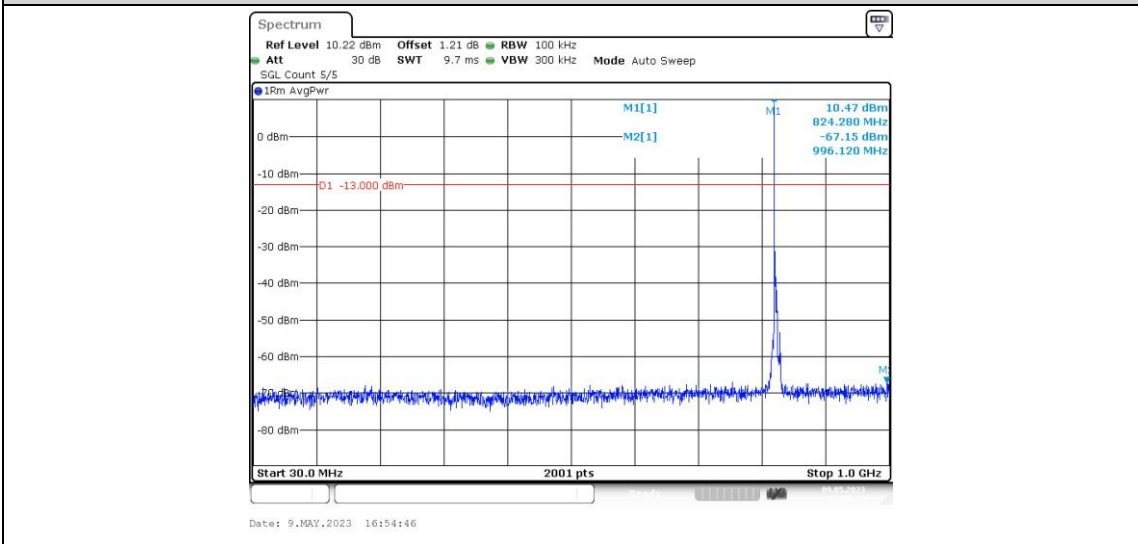

Band5-5MHz-QPSK-20625-1RB#0-Range3:30~1000MHz

Band5-5MHz-QPSK-20625-1RB#0-Range4:1000~10000MHz

Band5-5MHz-16QAM-20425-1RB#0-Range1:0.009~0.15MHz

Band5-5MHz-16QAM-20425-1RB#0-Range2:0.15~30MHz

Band5-5MHz-16QAM-20425-1RB#0-Range3:30~1000MHz