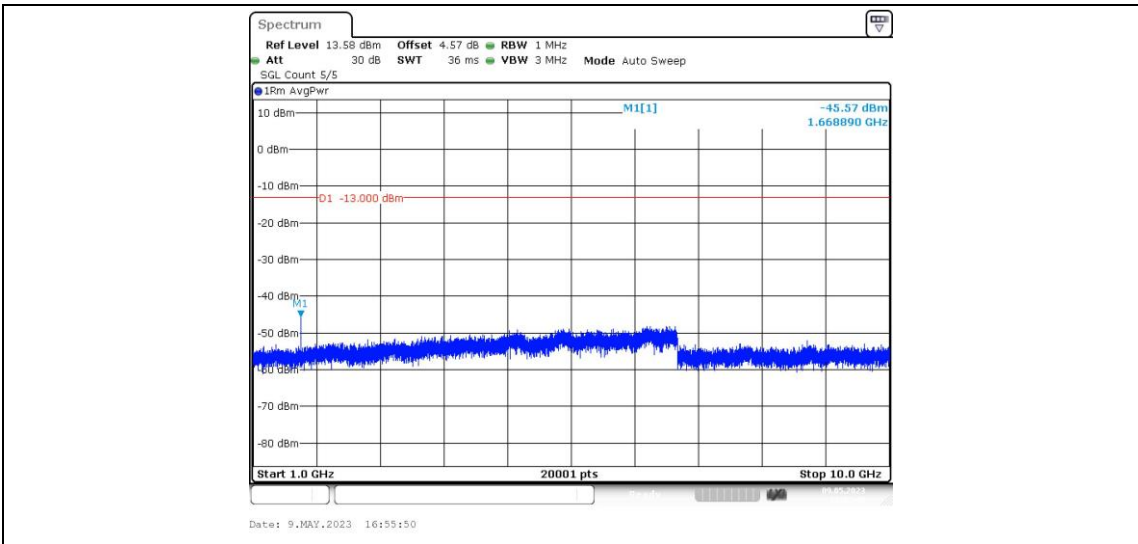

Band5-5MHz-QPSK-20525-1RB#0-Range2:0.15~30MHz

Band5-5MHz-QPSK-20525-1RB#0-Range3:30~1000MHz

Band5-5MHz-QPSK-20525-1RB#0-Range4:1000~10000MHz

Band5-5MHz-QPSK-20625-1RB#0-Range1:0.009~0.15MHz

Band5-5MHz-QPSK-20625-1RB#0-Range2:0.15~30MHz

Band5-5MHz-QPSK-20625-1RB#0-Range3:30~1000MHz

Band5-5MHz-QPSK-20625-1RB#0-Range4:1000~10000MHz

Band5-5MHz-16QAM-20425-1RB#0-Range1:0.009~0.15MHz

Band5-5MHz-16QAM-20425-1RB#0-Range2:0.15~30MHz

Band5-5MHz-16QAM-20425-1RB#0-Range3:30~1000MHz