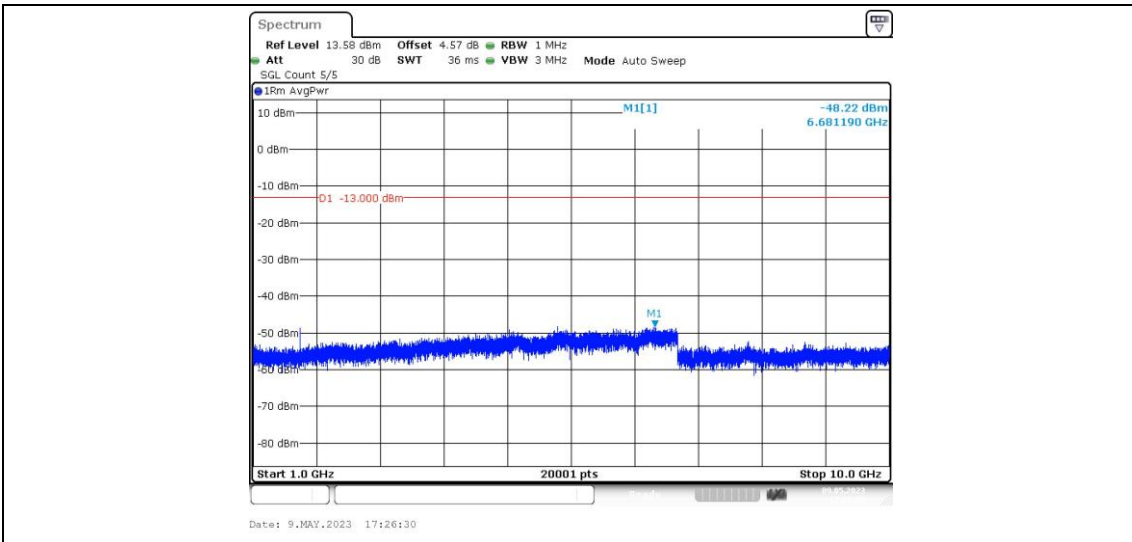

Band5-10MHz-QPSK-20450-1RB#0-Range2:0.15~30MHz

Band5-10MHz-QPSK-20450-1RB#0-Range3:30~1000MHz

Band5-10MHz-QPSK-20450-1RB#0-Range4:1000~10000MHz

Band5-10MHz-QPSK-20525-1RB#0-Range1:0.009~0.15MHz

Band5-10MHz-QPSK-20525-1RB#0-Range2:0.15~30MHz

Band5-10MHz-QPSK-20525-1RB#0-Range3:30~1000MHz

Band5-10MHz-QPSK-20525-1RB#0-Range4:1000~10000MHz

Band5-10MHz-QPSK-20600-1RB#0-Range1:0.009~0.15MHz

Band5-10MHz-QPSK-20600-1RB#0-Range2:0.15~30MHz

Band5-10MHz-QPSK-20600-1RB#0-Range3:30~1000MHz