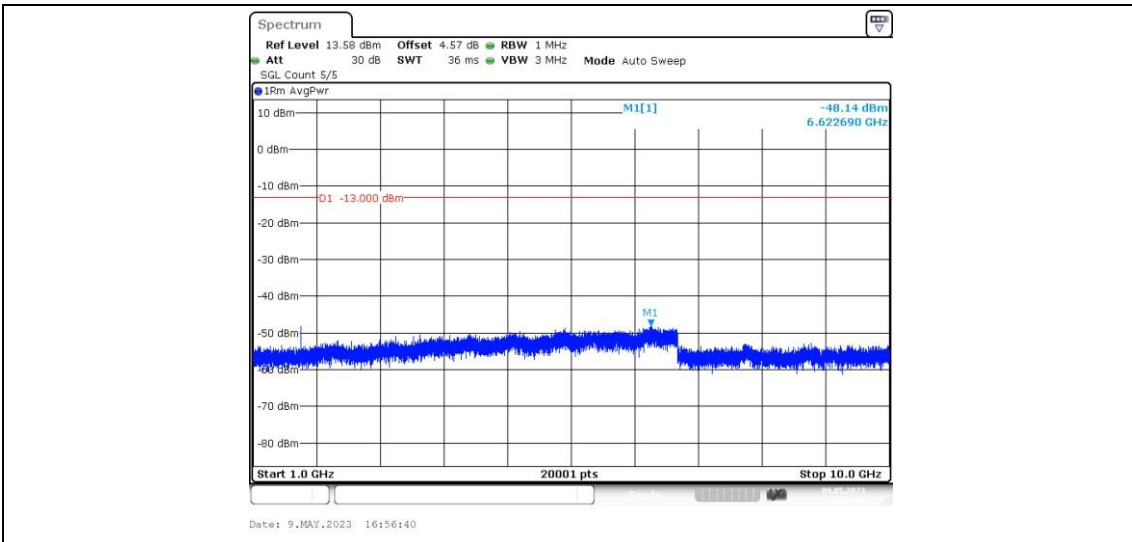

Band5-5MHz-16QAM-20425-1RB#0-Range4:1000~10000MHz

Band5-5MHz-16QAM-20525-1RB#0-Range1:0.009~0.15MHz

Band5-5MHz-16QAM-20525-1RB#0-Range2:0.15~30MHz

Band5-5MHz-16QAM-20525-1RB#0-Range3:30~1000MHz

Band5-5MHz-16QAM-20525-1RB#0-Range4:1000~10000MHz