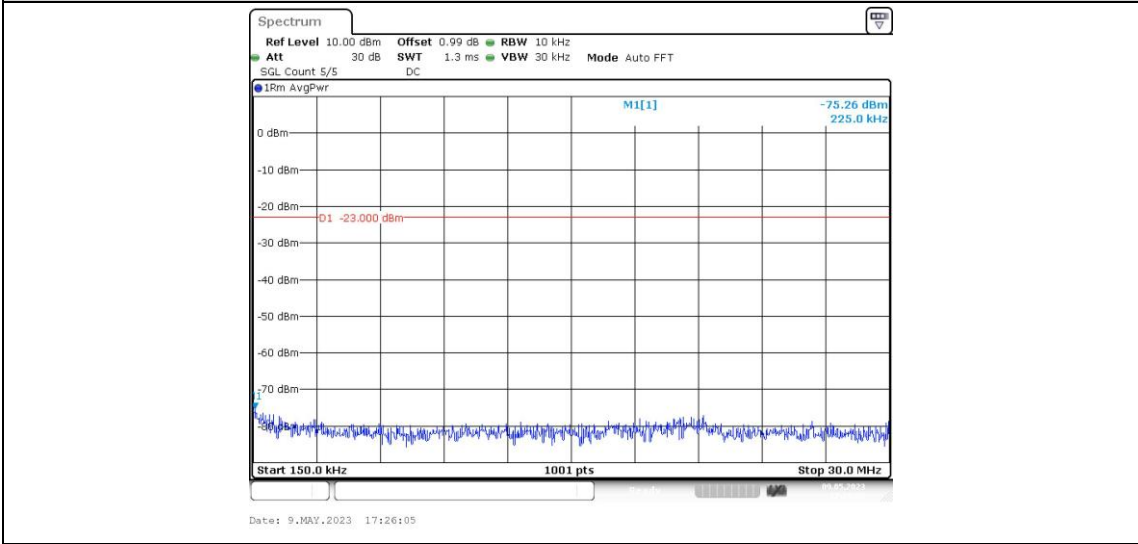

Band5-10MHz-QPSK-20450-1RB#0-Range2:0.15~30MHz

Band5-10MHz-QPSK-20450-1RB#0-Range3:30~1000MHz

Band5-10MHz-QPSK-20450-1RB#0-Range4:1000~10000MHz

Band5-10MHz-QPSK-20525-1RB#0-Range1:0.009~0.15MHz

Band5-10MHz-QPSK-20525-1RB#0-Range2:0.15~30MHz