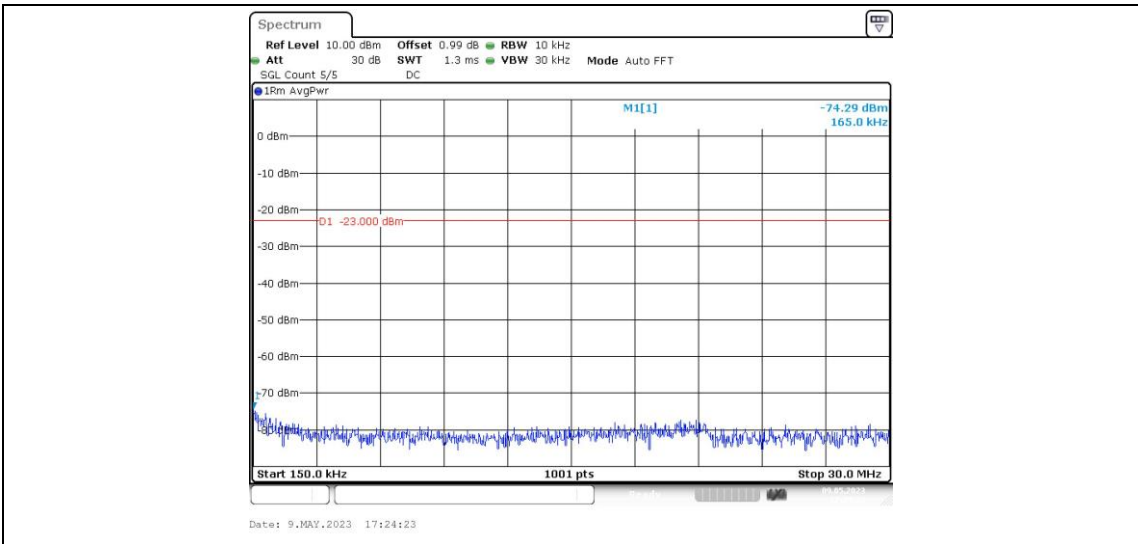

Band5-5MHz-16QAM-20625-1RB#0-Range1:0.009~0.15MHz

Band5-5MHz-16QAM-20625-1RB#0-Range2:0.15~30MHz

Band5-5MHz-16QAM-20625-1RB#0-Range3:30~1000MHz

Band5-5MHz-16QAM-20625-1RB#0-Range4:1000~10000MHz

Band5-10MHz-QPSK-20450-1RB#0-Range1:0.009~0.15MHz

Band5-10MHz-QPSK-20450-1RB#0-Range2:0.15~30MHz

Band5-10MHz-QPSK-20450-1RB#0-Range3:30~1000MHz

Band5-10MHz-QPSK-20450-1RB#0-Range4:1000~10000MHz

Band5-10MHz-QPSK-20525-1RB#0-Range1:0.009~0.15MHz

Band5-10MHz-QPSK-20525-1RB#0-Range2:0.15~30MHz