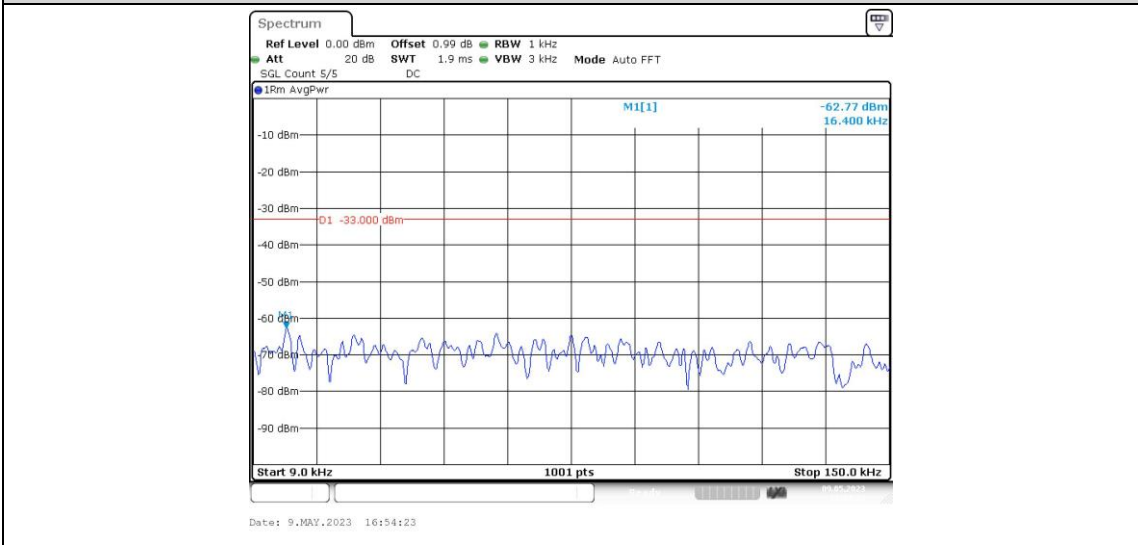

Band5-5MHz-QPSK-20525-1RB#0-Range2:0.15~30MHz

Band5-5MHz-QPSK-20525-1RB#0-Range3:30~1000MHz

Band5-5MHz-QPSK-20525-1RB#0-Range4:1000~10000MHz

Band5-5MHz-QPSK-20625-1RB#0-Range1:0.009~0.15MHz

Band5-5MHz-QPSK-20625-1RB#0-Range2:0.15~30MHz

Band5-5MHz-QPSK-20625-1RB#0-Range3:30~1000MHz

Band5-5MHz-QPSK-20625-1RB#0-Range4:1000~10000MHz

Band5-5MHz-16QAM-20425-1RB#0-Range1:0.009~0.15MHz

Band5-5MHz-16QAM-20425-1RB#0-Range2:0.15~30MHz

Band5-5MHz-16QAM-20425-1RB#0-Range3:30~1000MHz