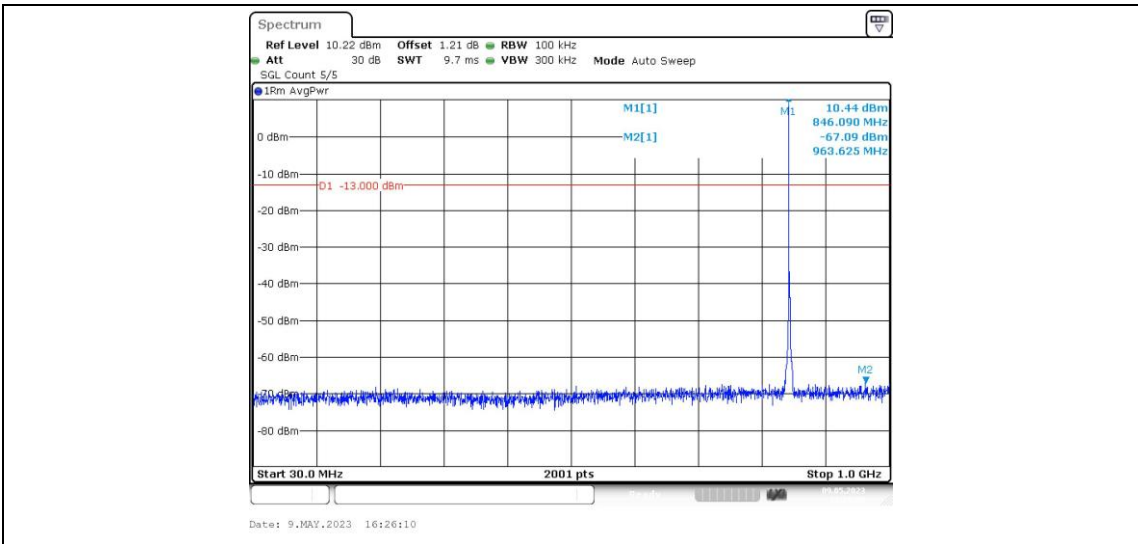

Band5-3MHz-QPSK-20525-1RB#0-Range4:1000~10000MHz

Band5-3MHz-QPSK-20635-1RB#0-Range1:0.009~0.15MHz

Band5-3MHz-QPSK-20635-1RB#0-Range2:0.15~30MHz

Band5-3MHz-QPSK-20635-1RB#0-Range3:30~1000MHz

Band5-3MHz-QPSK-20635-1RB#0-Range4:1000~10000MHz