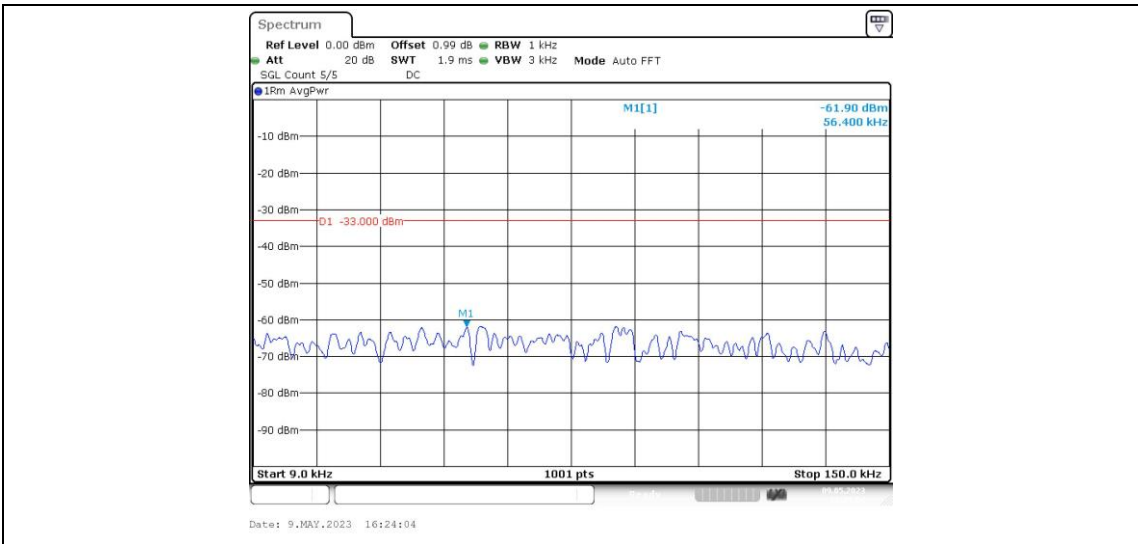

Band5-3MHz-QPSK-20525-1RB#0-Range1:0.009~0.15MHz