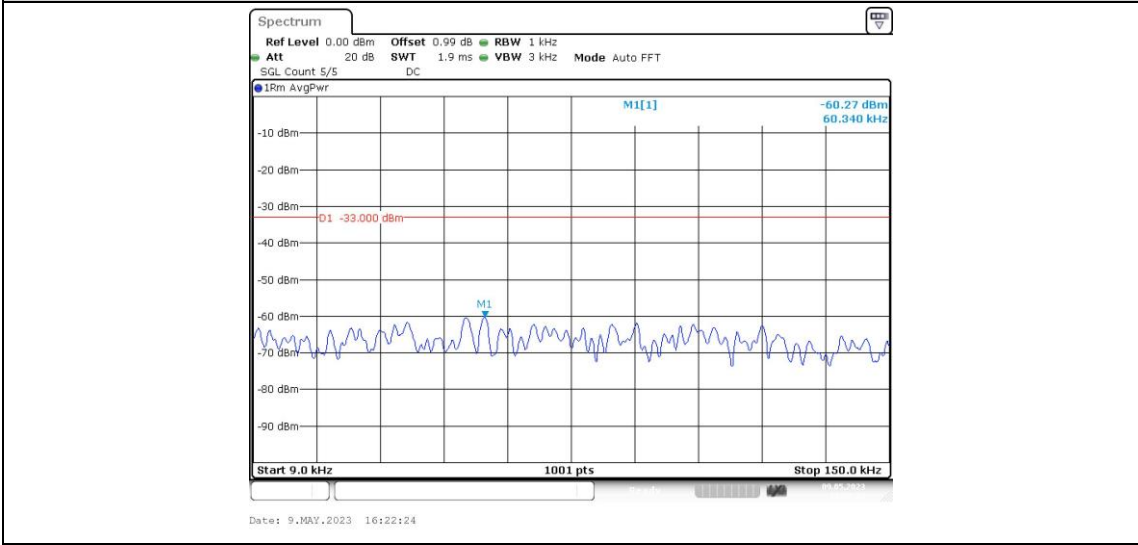

Band5-1.4MHz-16QAM-20643-1RB#0-Range2:0.15~30MHz

Band5-1.4MHz-16QAM-20643-1RB#0-Range3:30~1000MHz

Band5-1.4MHz-16QAM-20643-1RB#0-Range4:1000~10000MHz

Band5-3MHz-QPSK-20415-1RB#0-Range1:0.009~0.15MHz

Band5-3MHz-QPSK-20415-1RB#0-Range2:0.15~30MHz