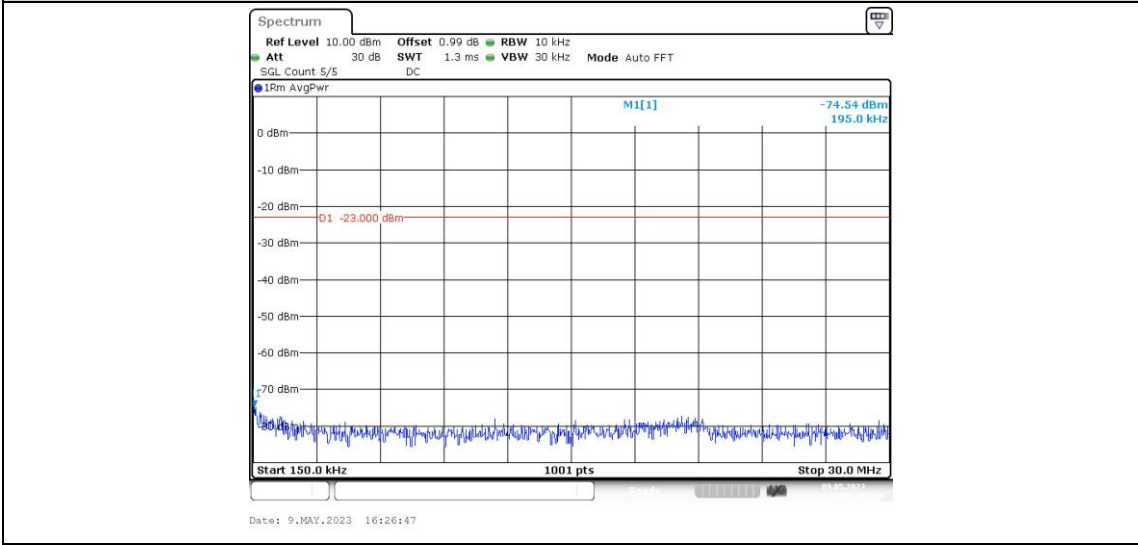

Band5-3MHz-16QAM-20525-1RB#0-Range2:0.15~30MHz

Band5-3MHz-16QAM-20525-1RB#0-Range3:30~1000MHz

Band5-3MHz-16QAM-20525-1RB#0-Range4:1000~10000MHz

Band5-3MHz-16QAM-20635-1RB#0-Range1:0.009~0.15MHz

Band5-3MHz-16QAM-20635-1RB#0-Range2:0.15~30MHz