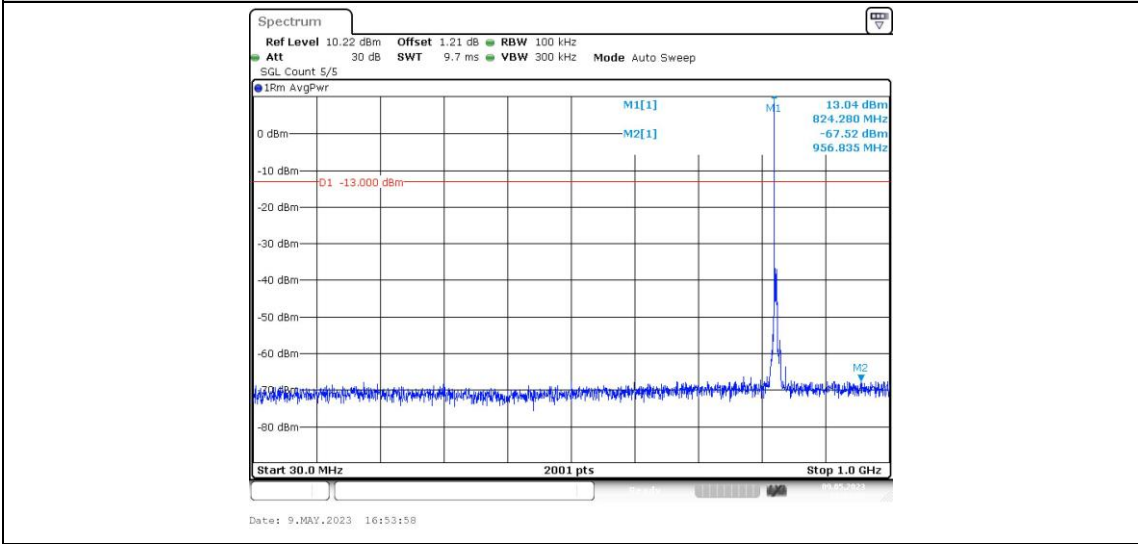

Band5-3MHz-16QAM-20635-1RB#0-Range3:30~1000MHz

Band5-3MHz-16QAM-20635-1RB#0-Range4:1000~10000MHz

Band5-5MHz-QPSK-20425-1RB#0-Range1:0.009~0.15MHz

Band5-5MHz-QPSK-20425-1RB#0-Range2:0.15~30MHz

Band5-5MHz-QPSK-20425-1RB#0-Range3:30~1000MHz