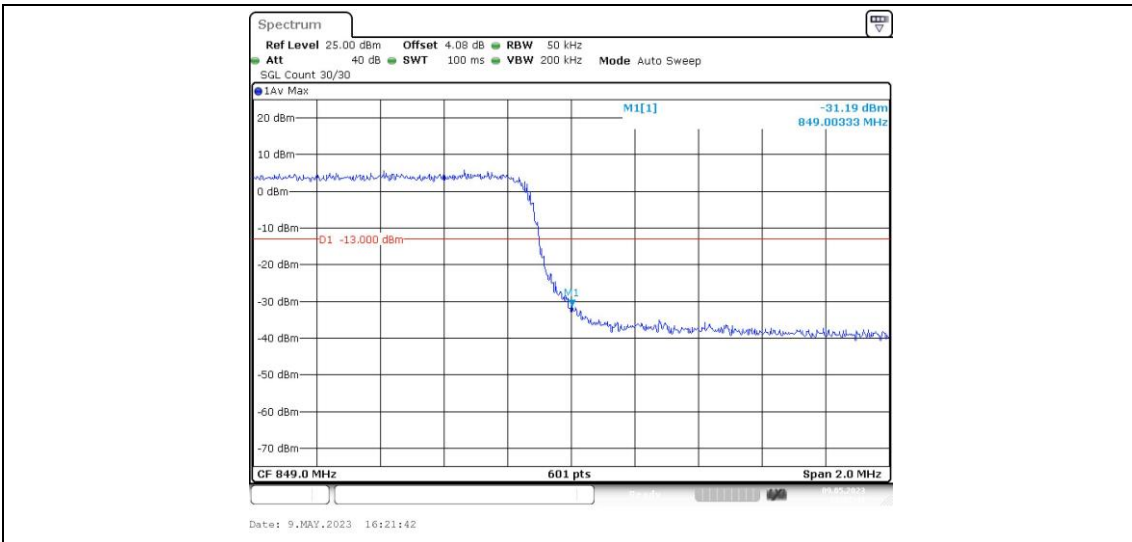

Band5-3MHz-QPSK-20635-15RB#0