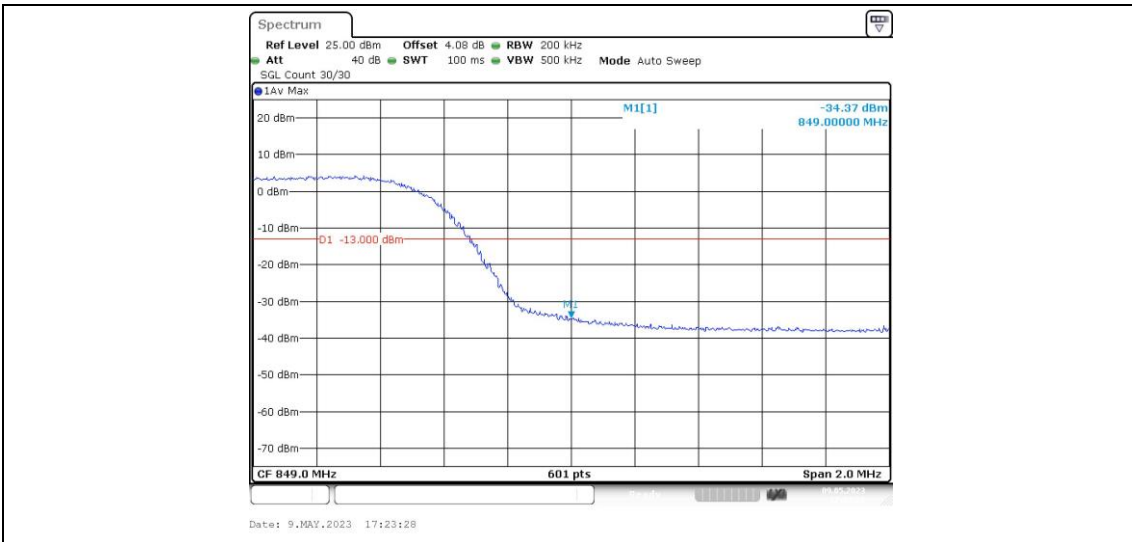

Band5-10MHz-QPSK-20600-50RB#0