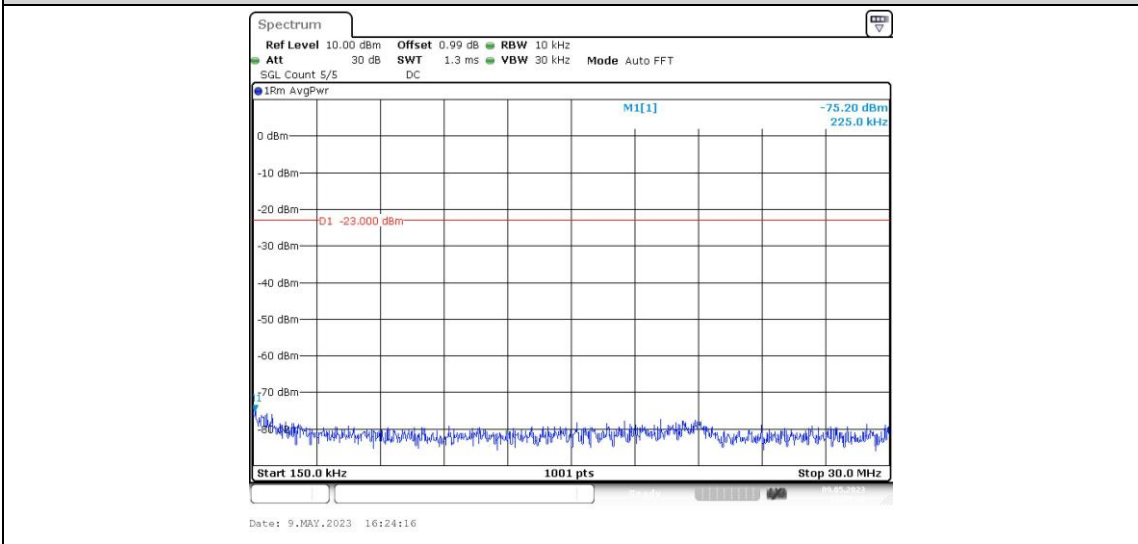

Band5-3MHz-QPSK-20415-1RB#0-Range3:30~1000MHz

Band5-3MHz-QPSK-20415-1RB#0-Range4:1000~10000MHz

Band5-3MHz-QPSK-20525-1RB#0-Range1:0.009~0.15MHz

Band5-3MHz-QPSK-20525-1RB#0-Range2:0.15~30MHz

Band5-3MHz-QPSK-20525-1RB#0-Range3:30~1000MHz