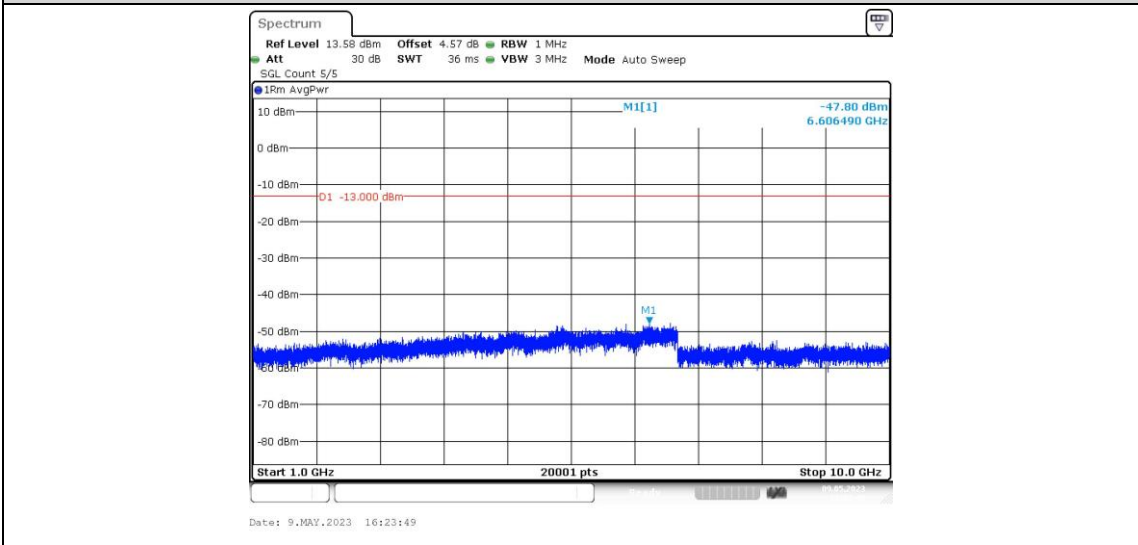

Band5-3MHz-QPSK-20525-1RB#0-Range4:1000~10000MHz

Band5-3MHz-QPSK-20635-1RB#0-Range1:0.009~0.15MHz

Band5-3MHz-QPSK-20635-1RB#0-Range2:0.15~30MHz

Band5-3MHz-QPSK-20635-1RB#0-Range3:30~1000MHz

Band5-3MHz-QPSK-20635-1RB#0-Range4:1000~10000MHz

Band5-3MHz-16QAM-20415-1RB#0-Range1:0.009~0.15MHz

Band5-3MHz-16QAM-20415-1RB#0-Range2:0.15~30MHz

Band5-3MHz-16QAM-20415-1RB#0-Range3:30~1000MHz

Band5-3MHz-16QAM-20415-1RB#0-Range4:1000~10000MHz

Band5-3MHz-16QAM-20525-1RB#0-Range1:0.009~0.15MHz

Band5-3MHz-16QAM-20525-1RB#0-Range2:0.15~30MHz

Band5-3MHz-16QAM-20525-1RB#0-Range3:30~1000MHz

Band5-3MHz-16QAM-20525-1RB#0-Range4:1000~10000MHz

Band5-3MHz-16QAM-20635-1RB#0-Range1:0.009~0.15MHz

Band5-3MHz-16QAM-20635-1RB#0-Range2:0.15~30MHz