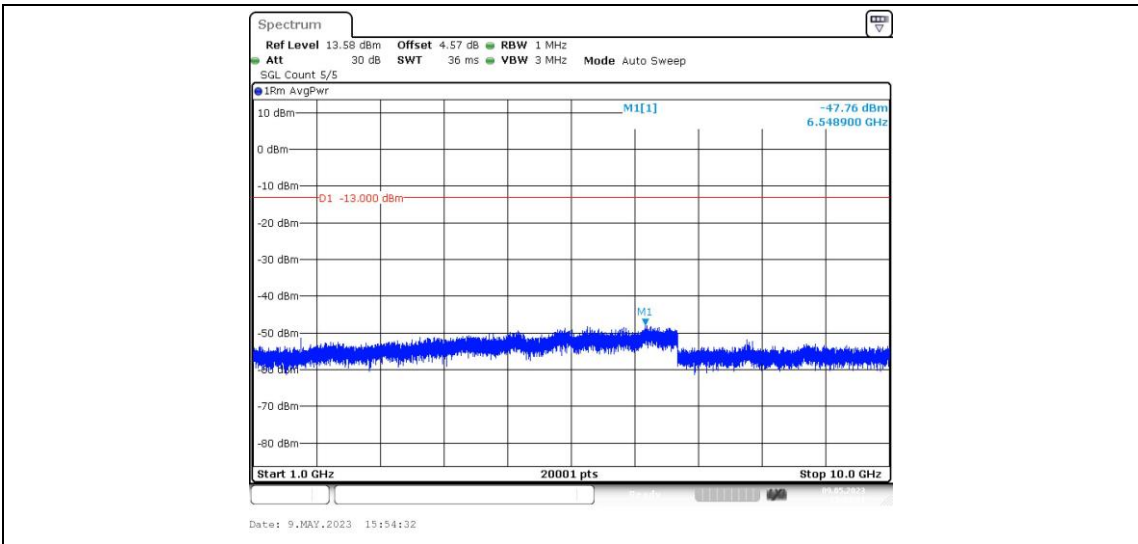

Band5-1.4MHz-QPSK-20525-1RB#0-Range4:1000~10000MHz