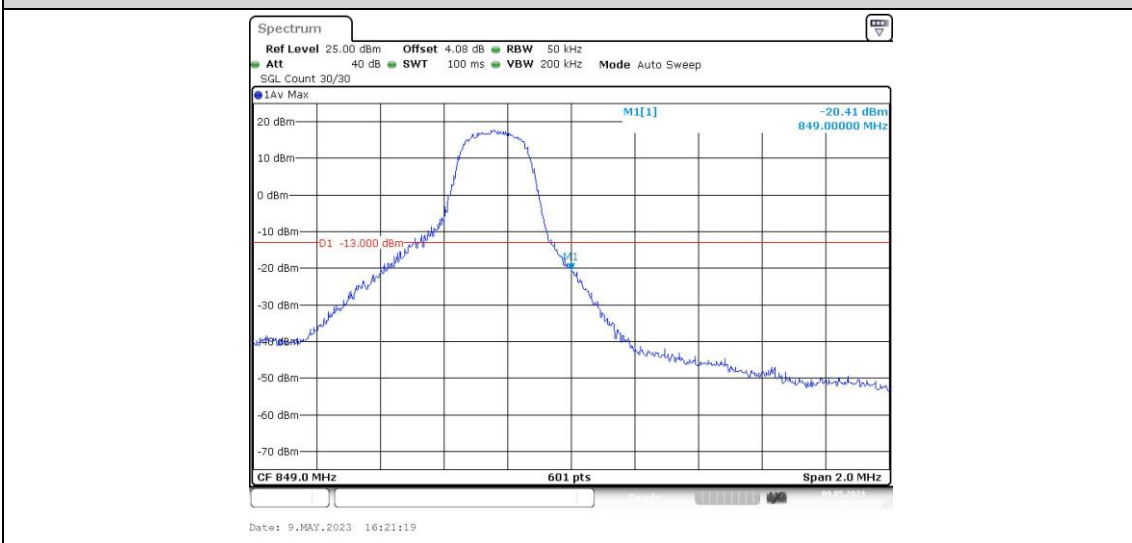

Band5-3MHz-QPSK-20635-1RB#14