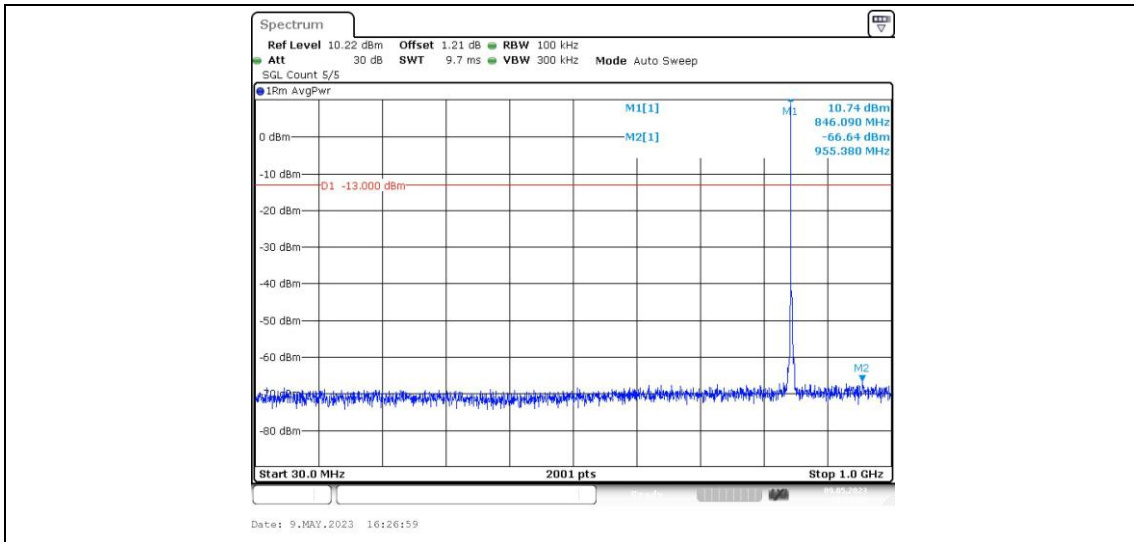

Band5-3MHz-16QAM-20635-1RB#0-Range3:30~1000MHz