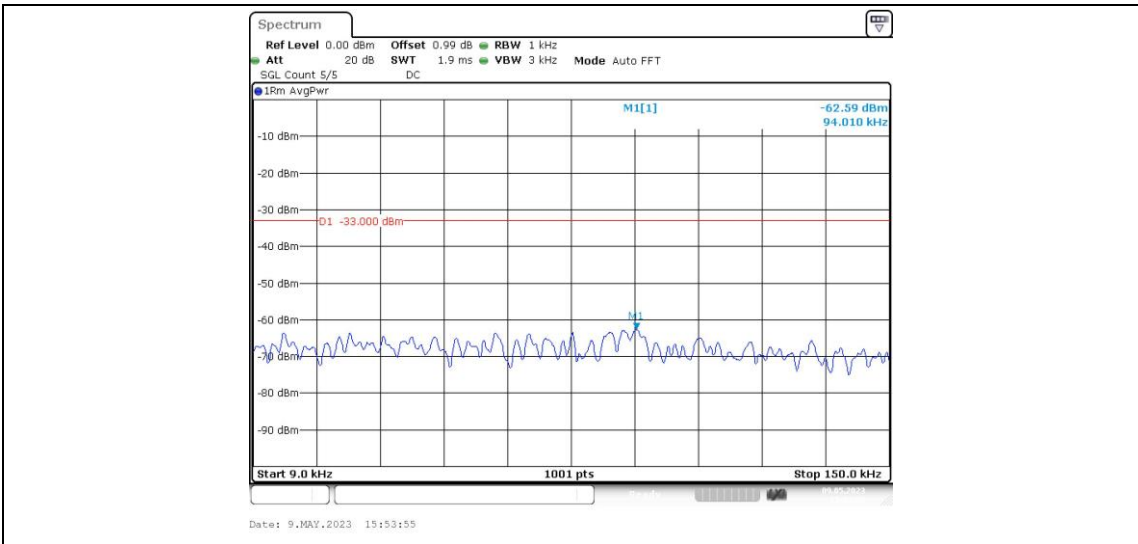

Test Graphs

Band5-1.4MHz-QPSK-20407-1RB#0-Range3:30~1000MHz

Band5-1.4MHz-QPSK-20407-1RB#0-Range4:1000~10000MHz

Band5-1.4MHz-QPSK-20525-1RB#0-Range1:0.009~0.15MHz

Band5-1.4MHz-QPSK-20525-1RB#0-Range2:0.15~30MHz