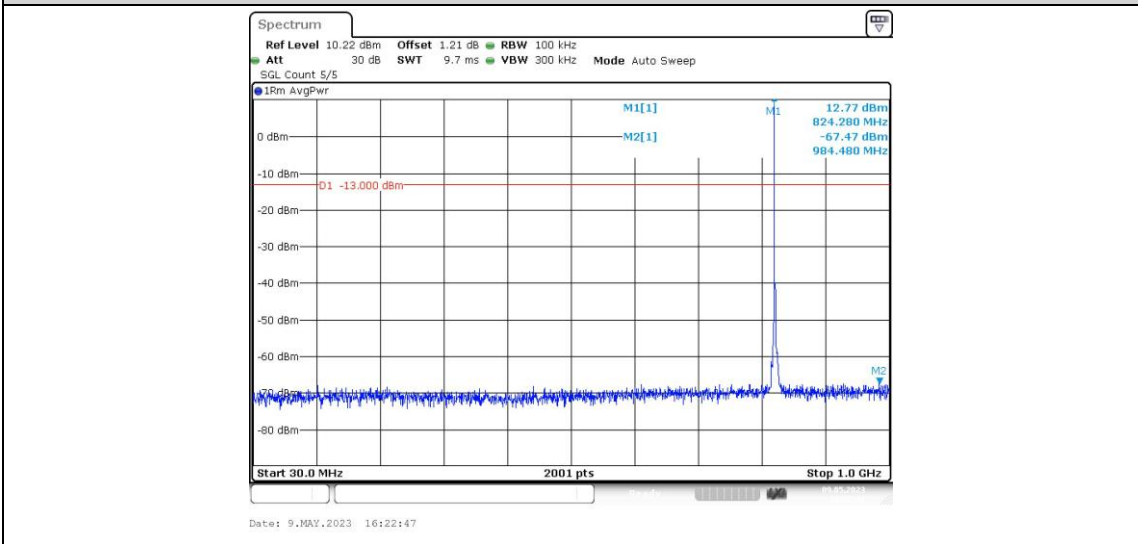

Band5-3MHz-QPSK-20415-1RB#0-Range3:30~1000MHz