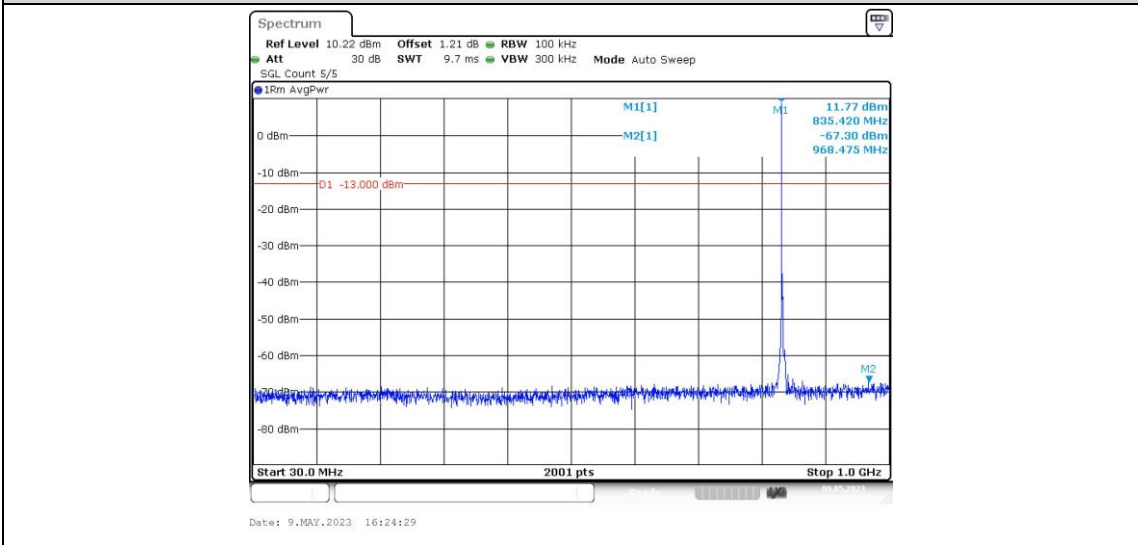

Band5-3MHz-QPSK-20415-1RB#0-Range3:30~1000MHz

Band5-3MHz-QPSK-20415-1RB#0-Range4:1000~10000MHz

Band5-3MHz-QPSK-20525-1RB#0-Range1:0.009~0.15MHz

Band5-3MHz-QPSK-20525-1RB#0-Range2:0.15~30MHz

Band5-3MHz-QPSK-20525-1RB#0-Range3:30~1000MHz