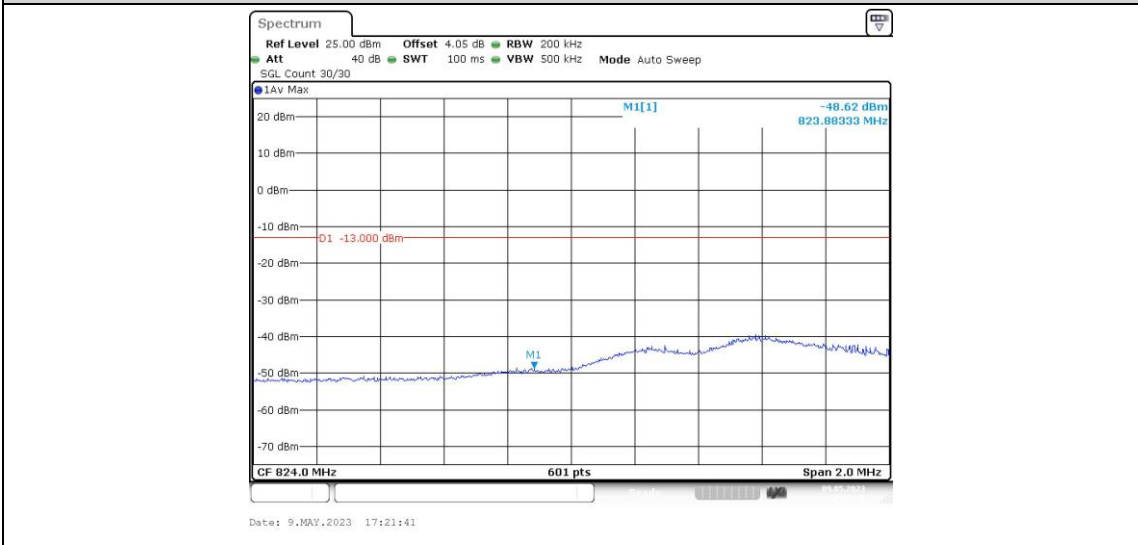

Band5-5MHz-16QAM-20425-25RB#0

Band5-5MHz-16QAM-20625-1RB#0

Band5-5MHz-16QAM-20625-1RB#24

Band5-5MHz-16QAM-20625-25RB#0

Band5-10MHz-QPSK-20450-1RB#0

Band5-10MHz-QPSK-20450-1RB#49

Band5-10MHz-QPSK-20450-50RB#0