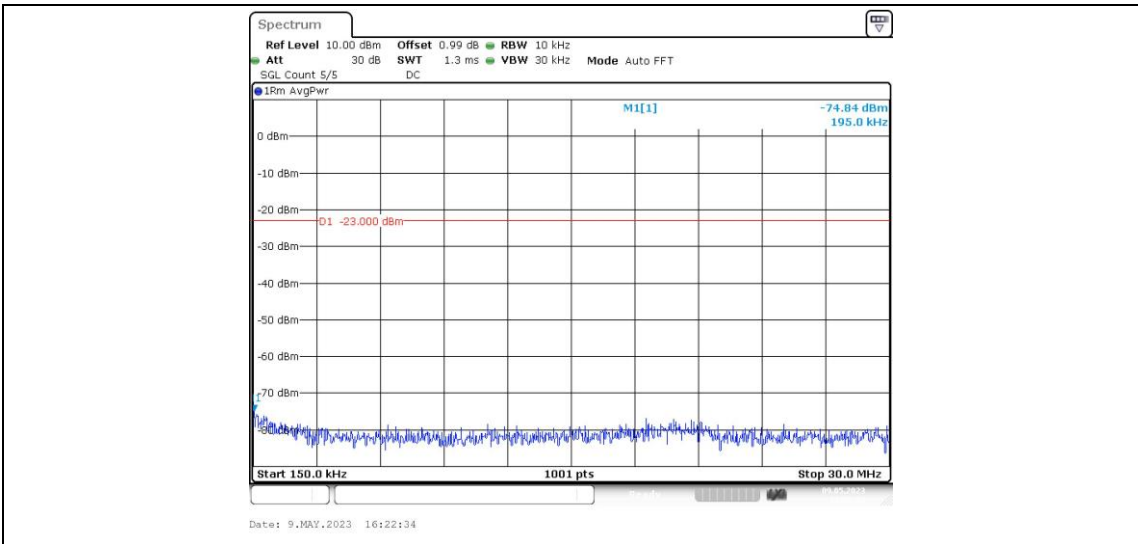

Band5-1.4MHz-16QAM-20643-1RB#0-Range2:0.15~30MHz

Band5-1.4MHz-16QAM-20643-1RB#0-Range3:30~1000MHz

Band5-1.4MHz-16QAM-20643-1RB#0-Range4:1000~10000MHz

Band5-3MHz-QPSK-20415-1RB#0-Range1:0.009~0.15MHz

Band5-3MHz-QPSK-20415-1RB#0-Range2:0.15~30MHz