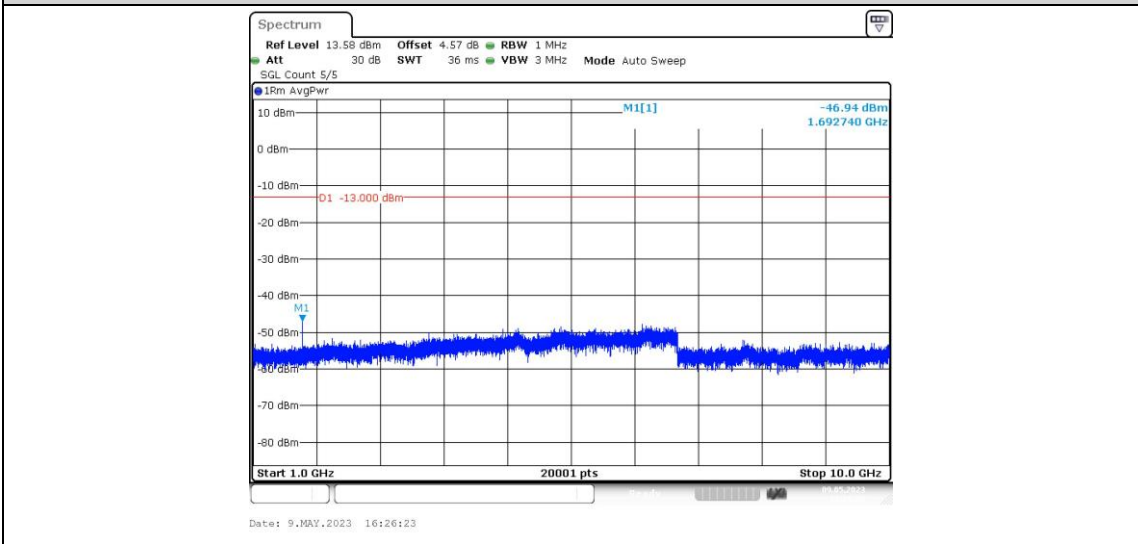

Band5-3MHz-QPSK-20525-1RB#0-Range4:1000~10000MHz

Band5-3MHz-QPSK-20635-1RB#0-Range1:0.009~0.15MHz

Band5-3MHz-QPSK-20635-1RB#0-Range2:0.15~30MHz

Band5-3MHz-QPSK-20635-1RB#0-Range3:30~1000MHz

Band5-3MHz-QPSK-20635-1RB#0-Range4:1000~10000MHz

Band5-3MHz-16QAM-20415-1RB#0-Range1:0.009~0.15MHz

Band5-3MHz-16QAM-20415-1RB#0-Range2:0.15~30MHz

Band5-3MHz-16QAM-20415-1RB#0-Range3:30~1000MHz

Band5-3MHz-16QAM-20415-1RB#0-Range4:1000~10000MHz

Band5-3MHz-16QAM-20525-1RB#0-Range1:0.009~0.15MHz