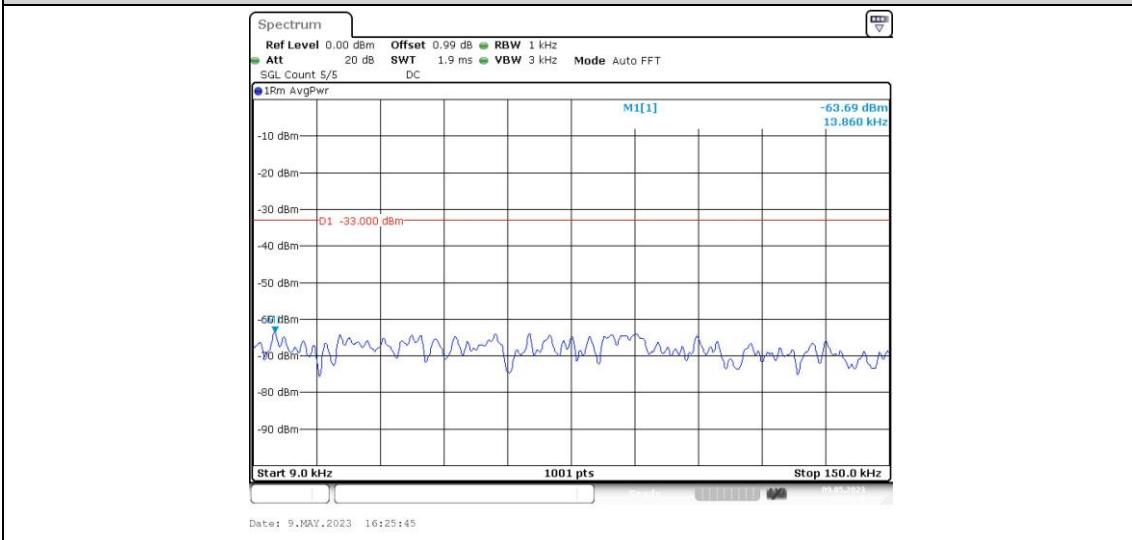

Band5-3MHz-QPSK-20635-1RB#0-Range1:0.009~0.15MHz