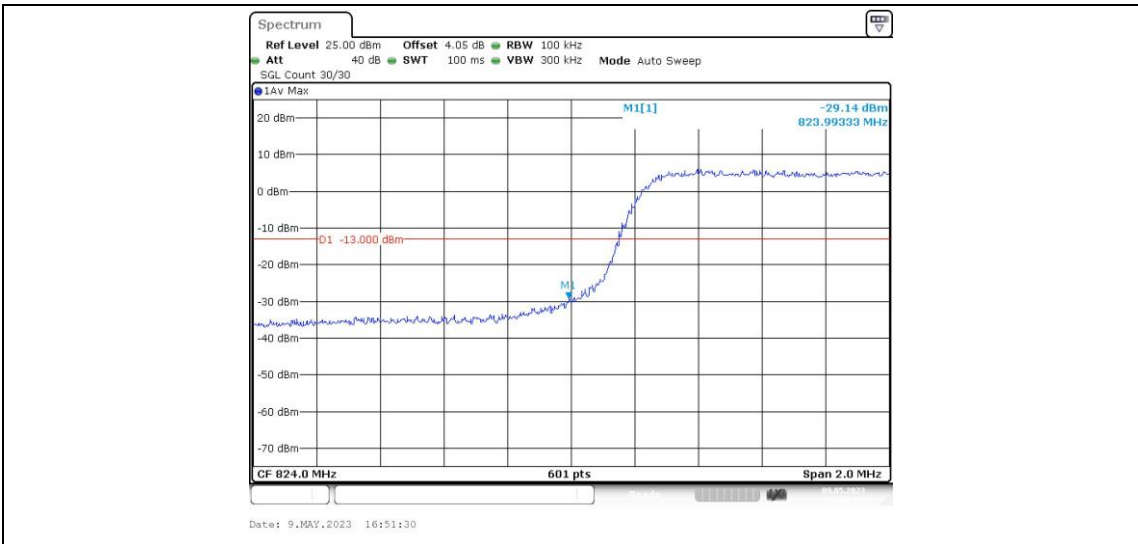

Band5-5MHz-QPSK-20425-25RB#0