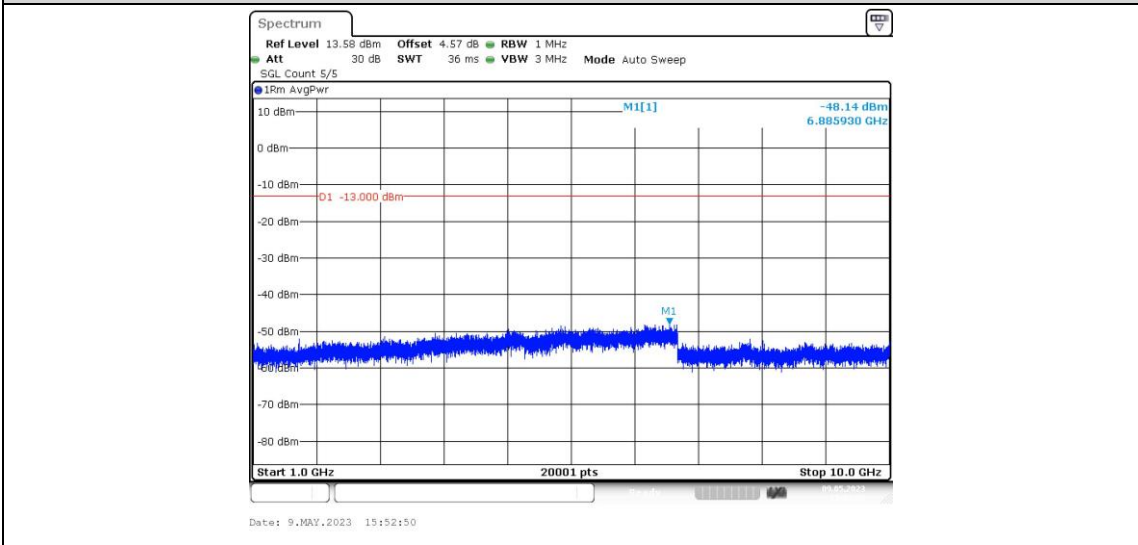

Test Graphs

Band5-1.4MHz-QPSK-20407-1RB#0-Range3:30~1000MHz

Band5-1.4MHz-QPSK-20407-1RB#0-Range4:1000~10000MHz

Band5-1.4MHz-QPSK-20525-1RB#0-Range1:0.009~0.15MHz

Band5-1.4MHz-QPSK-20525-1RB#0-Range2:0.15~30MHz