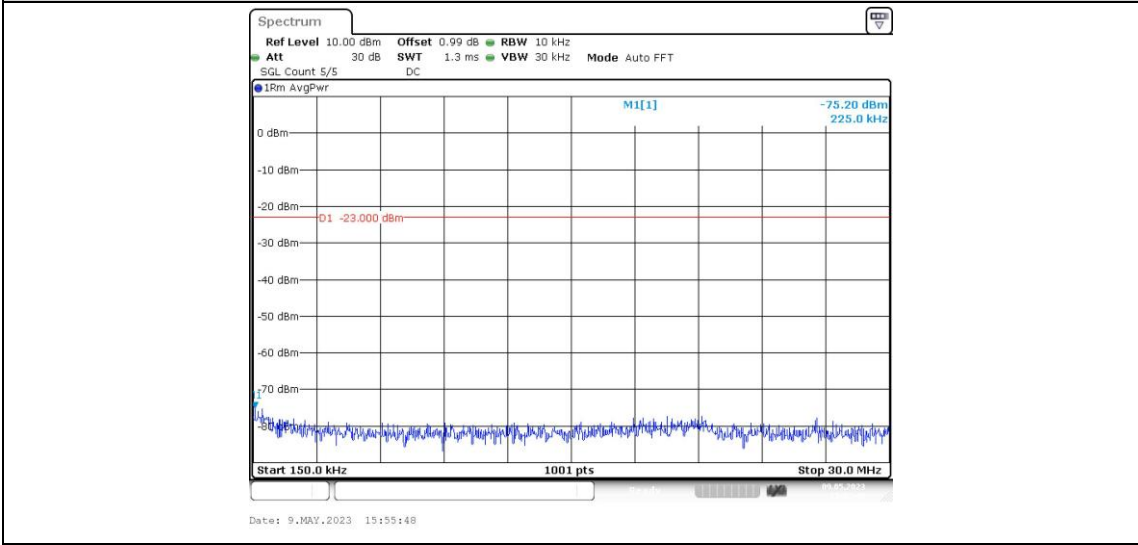

Band5-1.4MHz-QPSK-20525-1RB#0-Range3:30~1000MHz

Band5-1.4MHz-QPSK-20525-1RB#0-Range4:1000~10000MHz

Band5-1.4MHz-QPSK-20643-1RB#0-Range1:0.009~0.15MHz

Band5-1.4MHz-QPSK-20643-1RB#0-Range2:0.15~30MHz

Band5-1.4MHz-QPSK-20643-1RB#0-Range3:30~1000MHz