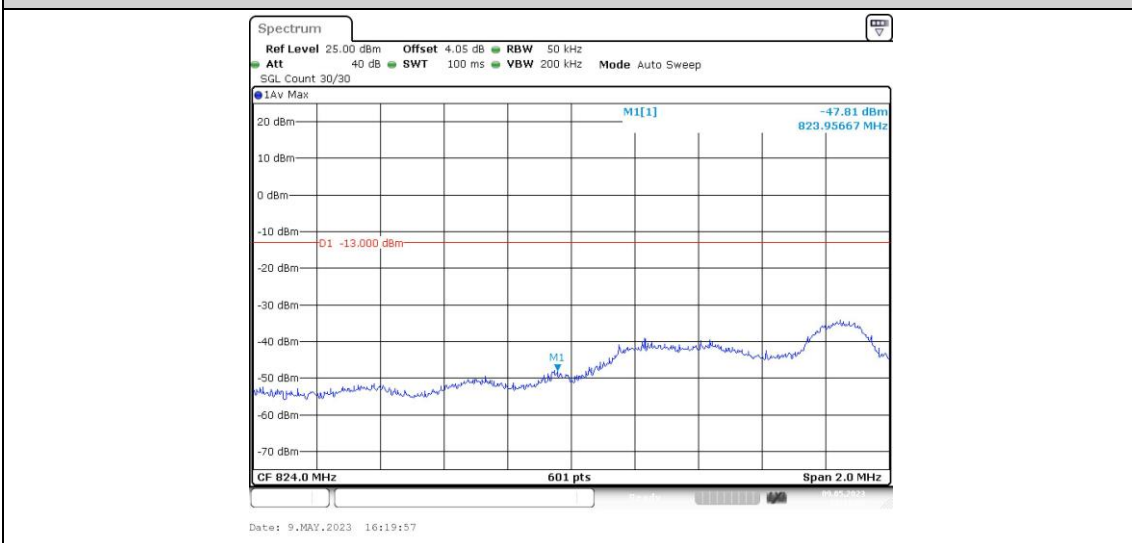

Band5-1.4MHz-16QAM-20643-1RB#0

Band5-1.4MHz-16QAM-20643-1RB#5

Band5-1.4MHz-16QAM-20643-6RB#0

Band5-3MHz-QPSK-20415-1RB#0

Band5-3MHz-QPSK-20415-1RB#14

Band5-3MHz-QPSK-20415-15RB#0

Band5-3MHz-QPSK-20635-1RB#0