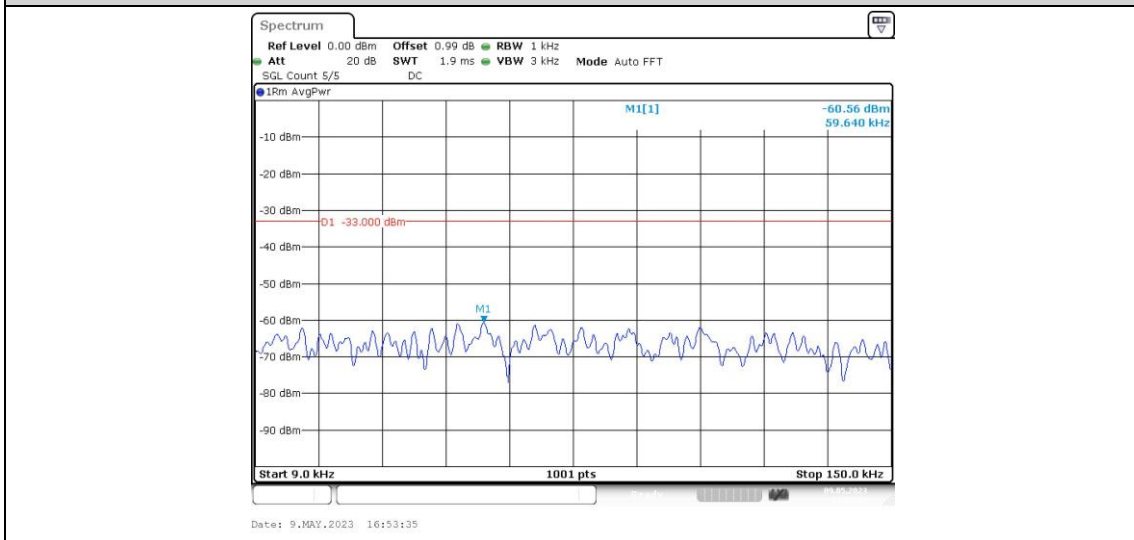

Band5-5MHz-QPSK-20425-1RB#0-Range1:0.009~0.15MHz