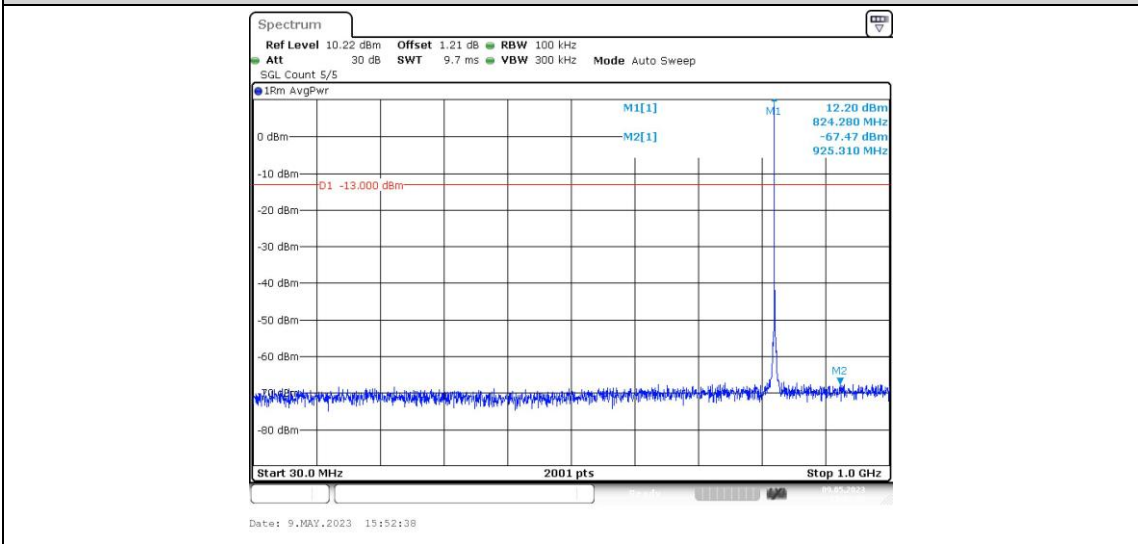

Band5-1.4MHz-QPSK-20407-1RB#0-Range3:30~1000MHz