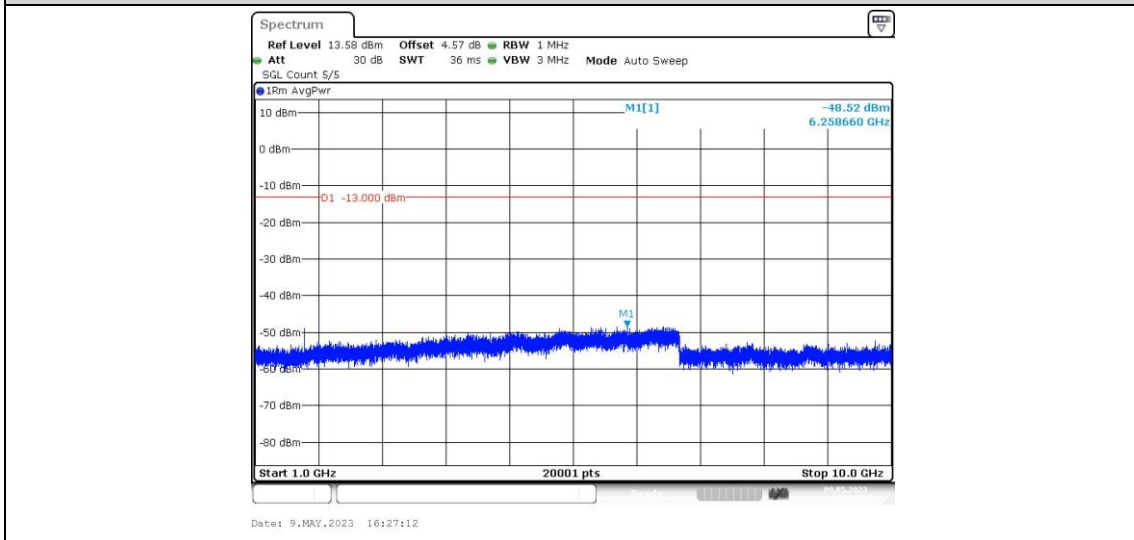

Band5-3MHz-16QAM-20635-1RB#0-Range4:1000~10000MHz