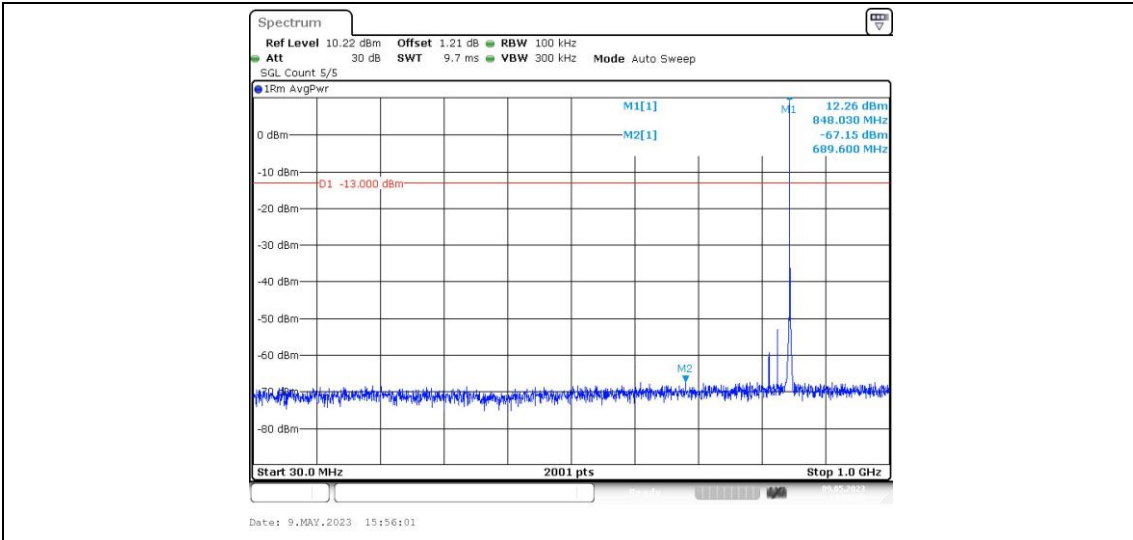

Band5-1.4MHz-QPSK-20525-1RB#0-Range3:30~1000MHz

Band5-1.4MHz-QPSK-20525-1RB#0-Range4:1000~10000MHz

Band5-1.4MHz-QPSK-20643-1RB#0-Range1:0.009~0.15MHz

Band5-1.4MHz-QPSK-20643-1RB#0-Range2:0.15~30MHz

Band5-1.4MHz-QPSK-20643-1RB#0-Range3:30~1000MHz