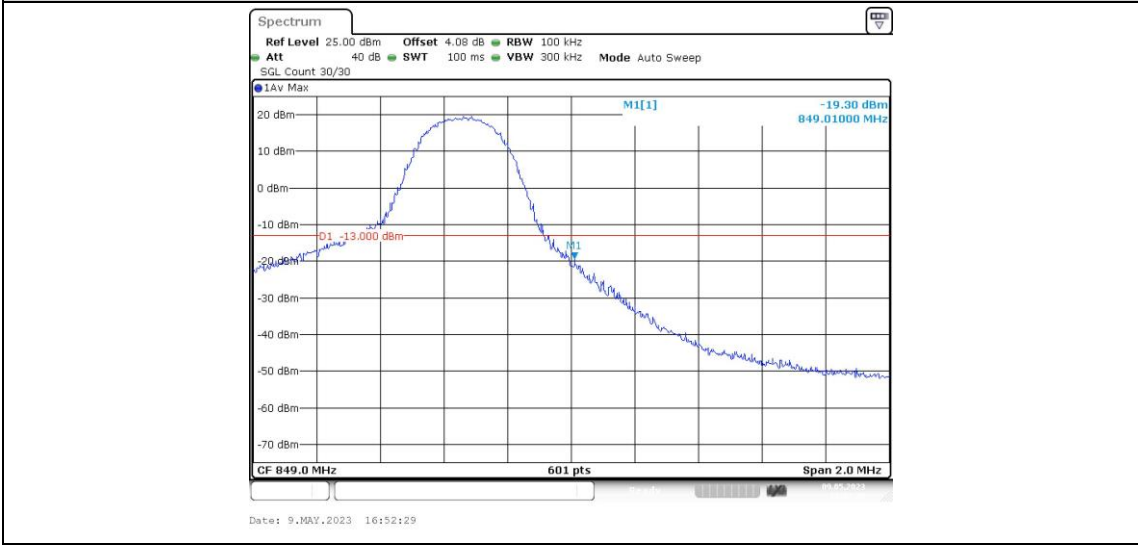

Band5-5MHz-QPSK-20425-1RB#0

Band5-5MHz-QPSK-20425-1RB#24

Band5-5MHz-QPSK-20425-25RB#0

Band5-5MHz-QPSK-20625-1RB#0

Band5-5MHz-QPSK-20625-1RB#24

Band5-5MHz-QPSK-20625-25RB#0

Band5-5MHz-16QAM-20425-1RB#0

Band5-5MHz-16QAM-20425-1RB#24