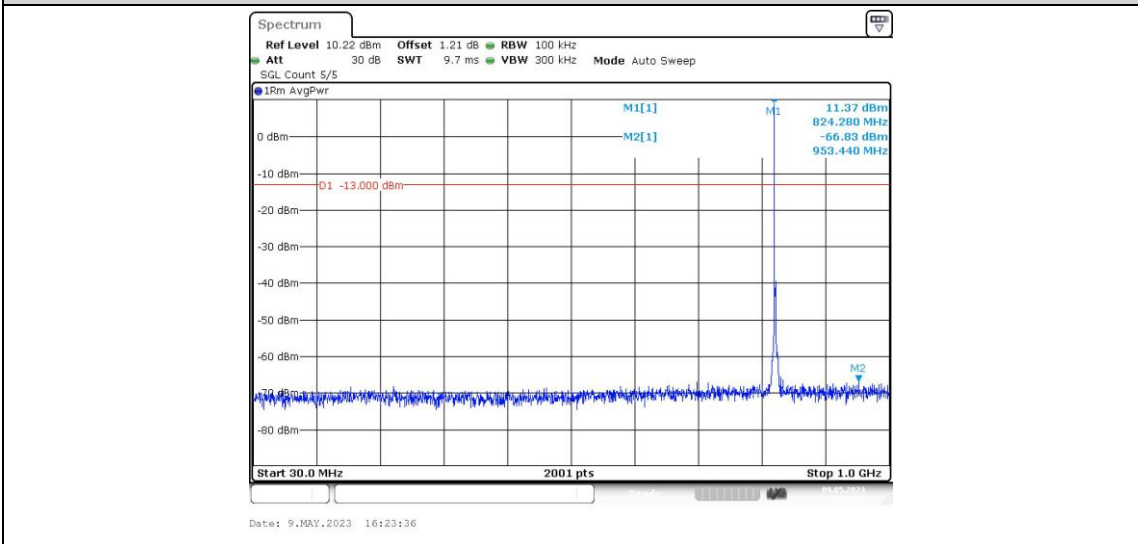

Band5-3MHz-16QAM-20415-1RB#0-Range3:30~1000MHz