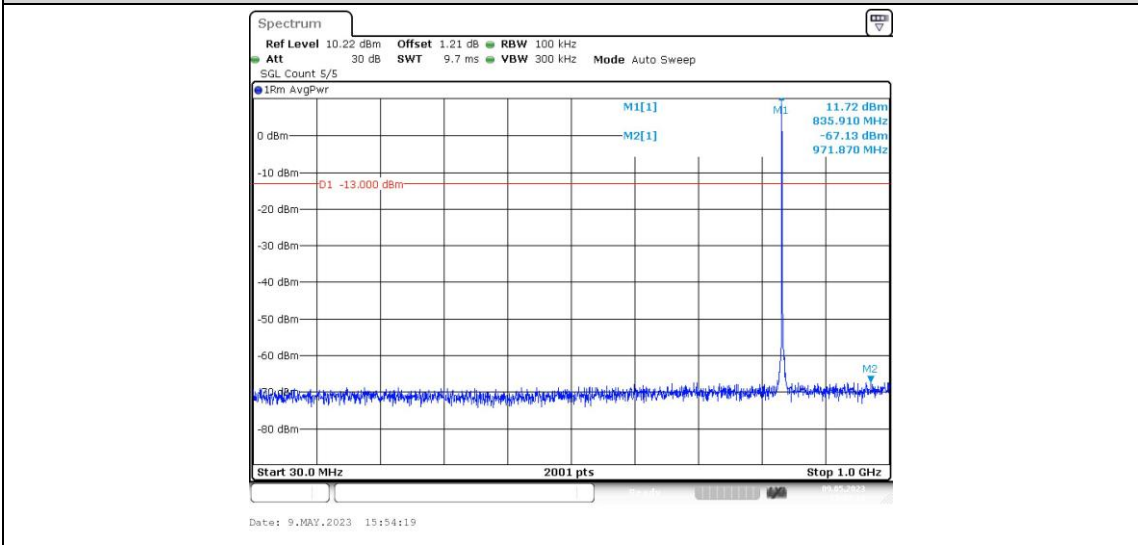

Band5-1.4MHz-QPSK-20525-1RB#0-Range3:30~1000MHz