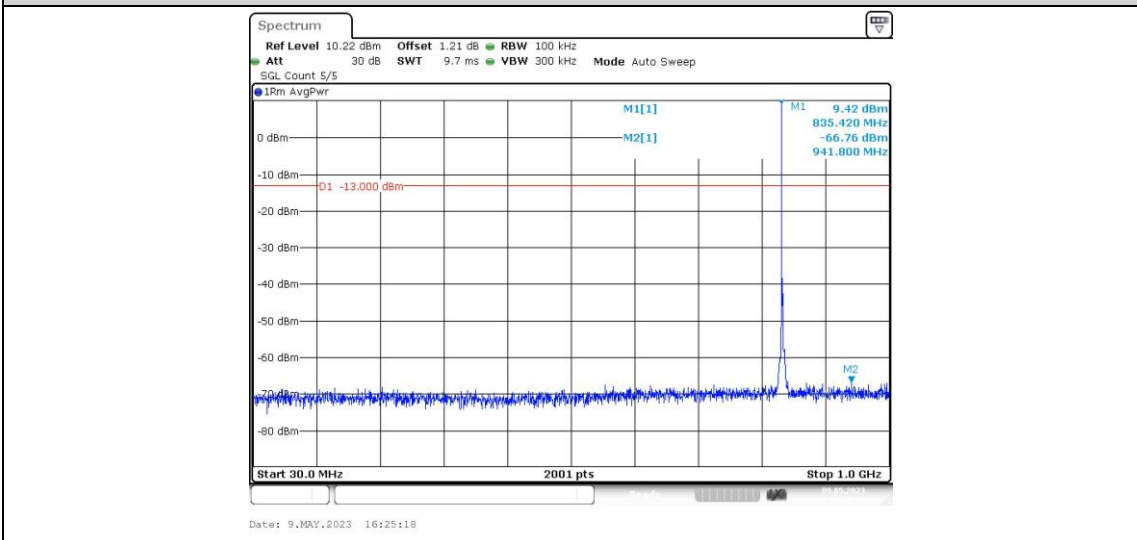

Band5-3MHz-16QAM-20525-1RB#0-Range3:30~1000MHz