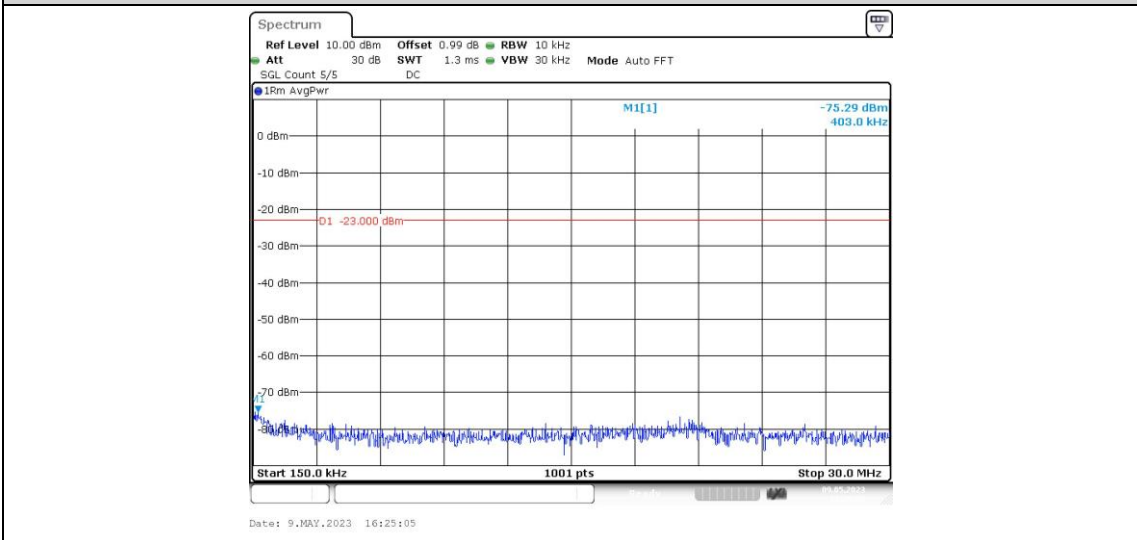

Band5-3MHz-16QAM-20525-1RB#0-Range2:0.15~30MHz