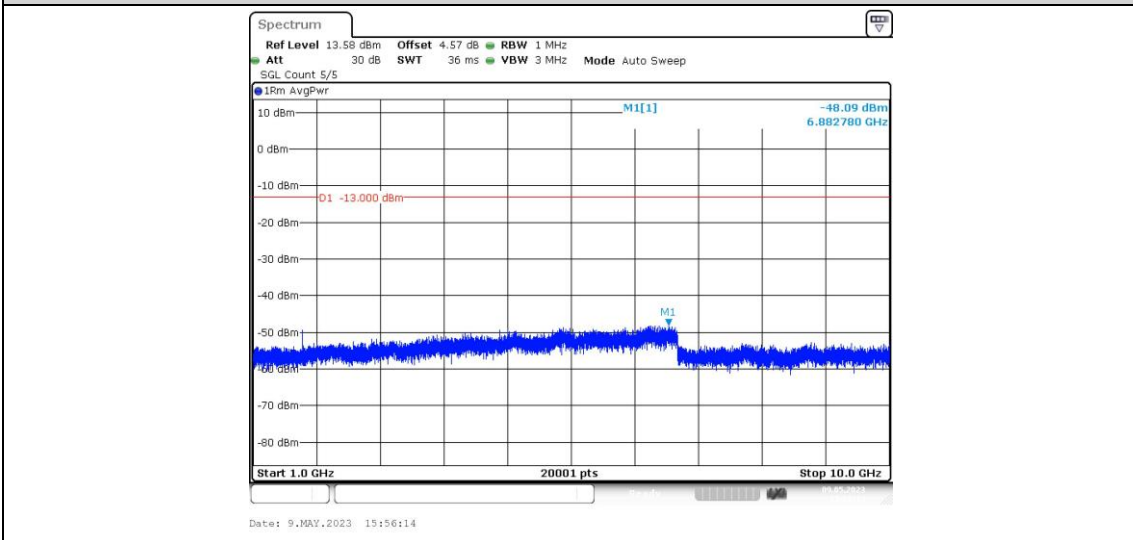

Band5-1.4MHz-QPSK-20643-1RB#0-Range4:1000~10000MHz