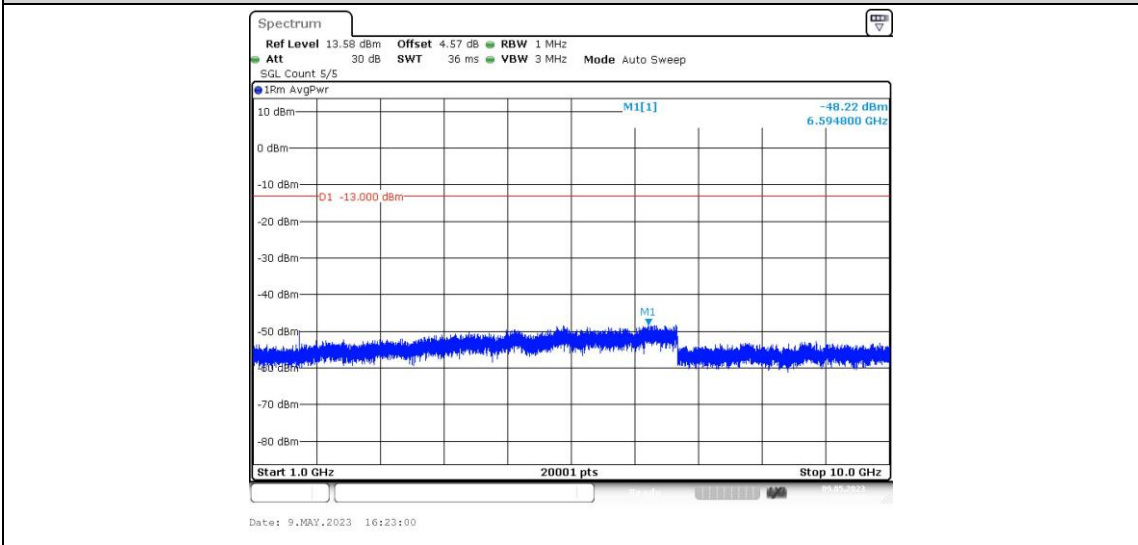

Band5-1.4MHz-16QAM-20643-1RB#0-Range2:0.15~30MHz

Band5-1.4MHz-16QAM-20643-1RB#0-Range3:30~1000MHz

Band5-1.4MHz-16QAM-20643-1RB#0-Range4:1000~10000MHz

Band5-3MHz-QPSK-20415-1RB#0-Range1:0.009~0.15MHz

Band5-3MHz-QPSK-20415-1RB#0-Range2:0.15~30MHz

Band5-3MHz-QPSK-20415-1RB#0-Range3:30~1000MHz

Band5-3MHz-QPSK-20415-1RB#0-Range4:1000~10000MHz

Band5-3MHz-QPSK-20525-1RB#0-Range1:0.009~0.15MHz

Band5-3MHz-QPSK-20525-1RB#0-Range2:0.15~30MHz

Band5-3MHz-QPSK-20525-1RB#0-Range3:30~1000MHz