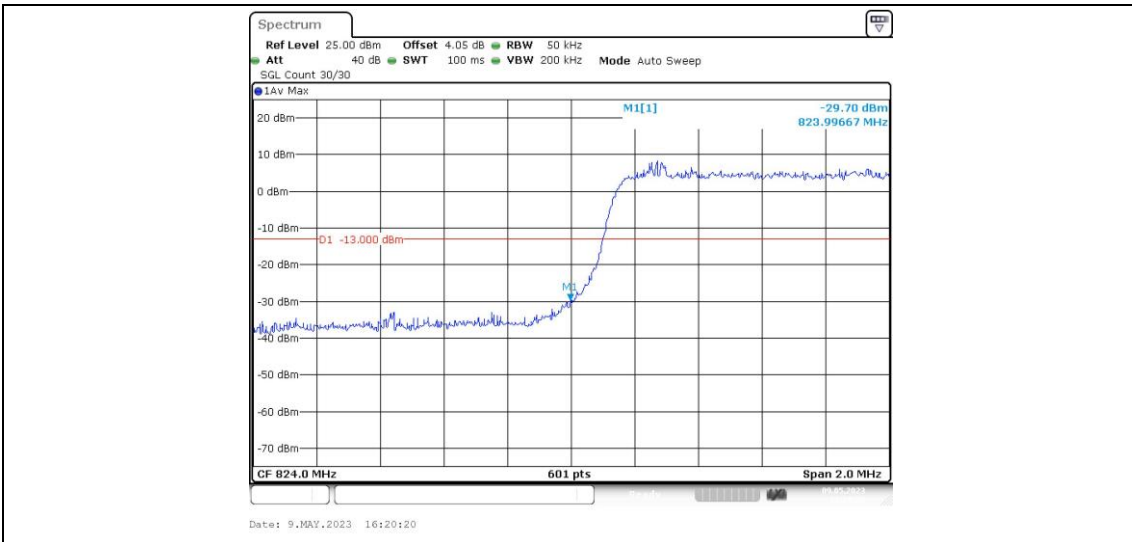

Band5-1.4MHz-16QAM-20643-1RB#0

Band5-1.4MHz-16QAM-20643-1RB#5

Band5-1.4MHz-16QAM-20643-6RB#0

Band5-3MHz-QPSK-20415-1RB#0

Band5-3MHz-QPSK-20415-1RB#14

Band5-3MHz-QPSK-20415-15RB#0

Band5-3MHz-QPSK-20635-1RB#0