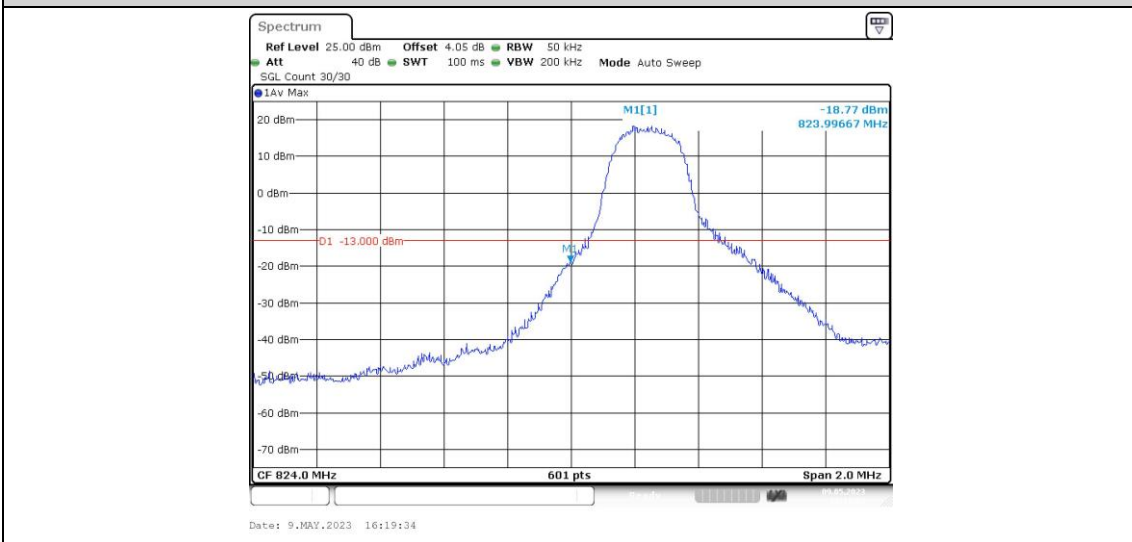

Band5-1.4MHz-16QAM-20643-1RB#0

Band5-1.4MHz-16QAM-20643-1RB#5

Band5-1.4MHz-16QAM-20643-6RB#0

Band5-3MHz-QPSK-20415-1RB#0

Band5-3MHz-QPSK-20415-1RB#14

Band5-3MHz-QPSK-20415-15RB#0

Band5-3MHz-QPSK-20635-1RB#0