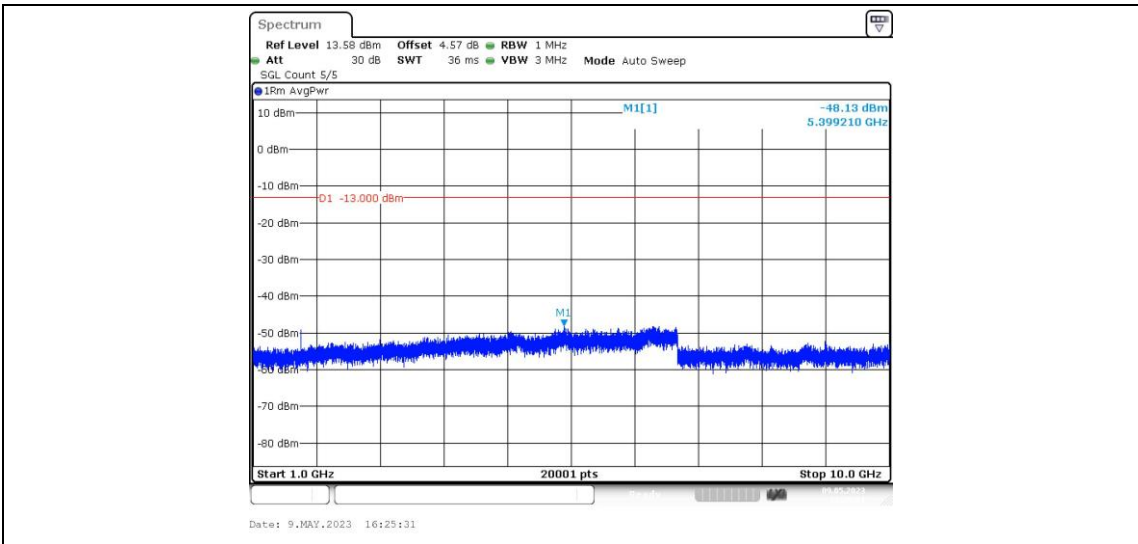

Band5-3MHz-QPSK-20525-1RB#0-Range4:1000~10000MHz

Band5-3MHz-QPSK-20635-1RB#0-Range1:0.009~0.15MHz

Band5-3MHz-QPSK-20635-1RB#0-Range2:0.15~30MHz

Band5-3MHz-QPSK-20635-1RB#0-Range3:30~1000MHz

Band5-3MHz-QPSK-20635-1RB#0-Range4:1000~10000MHz

Band5-3MHz-16QAM-20415-1RB#0-Range1:0.009~0.15MHz

Band5-3MHz-16QAM-20415-1RB#0-Range2:0.15~30MHz

Band5-3MHz-16QAM-20415-1RB#0-Range3:30~1000MHz

Band5-3MHz-16QAM-20415-1RB#0-Range4:1000~10000MHz

Band5-3MHz-16QAM-20525-1RB#0-Range1:0.009~0.15MHz

Band5-3MHz-16QAM-20525-1RB#0-Range2:0.15~30MHz

Band5-3MHz-16QAM-20525-1RB#0-Range3:30~1000MHz

Band5-3MHz-16QAM-20525-1RB#0-Range4:1000~10000MHz

Band5-3MHz-16QAM-20635-1RB#0-Range1:0.009~0.15MHz

Band5-3MHz-16QAM-20635-1RB#0-Range2:0.15~30MHz