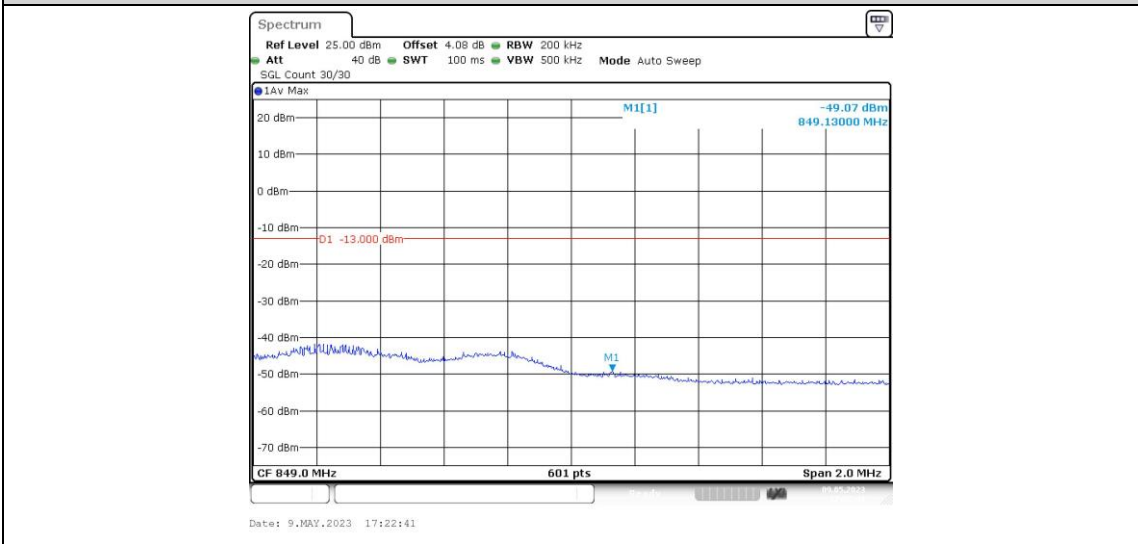

Band5-10MHz-QPSK-20600-1RB#0