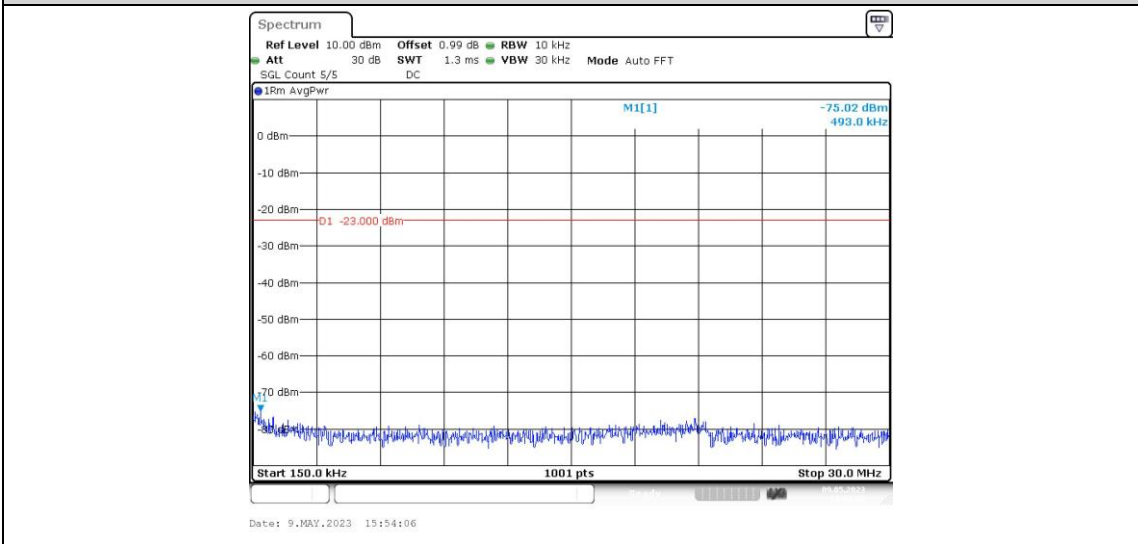

Test Graphs

Band5-1.4MHz-QPSK-20407-1RB#0-Range3:30~1000MHz

Band5-1.4MHz-QPSK-20407-1RB#0-Range4:1000~10000MHz

Band5-1.4MHz-QPSK-20525-1RB#0-Range1:0.009~0.15MHz

Band5-1.4MHz-QPSK-20525-1RB#0-Range2:0.15~30MHz