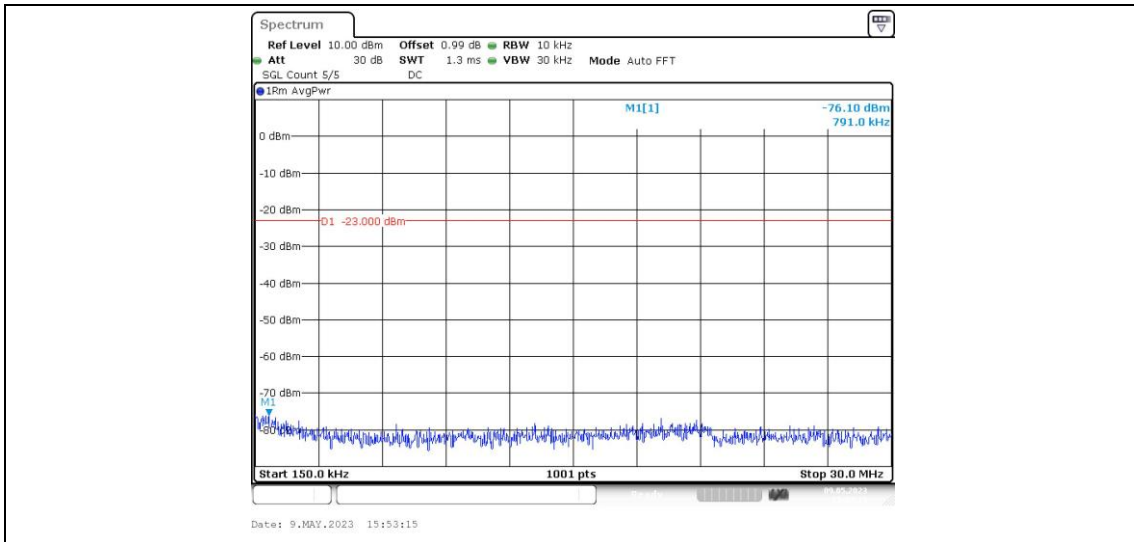

Band5-1.4MHz-16QAM-20407-1RB#0-Range2:0.15~30MHz