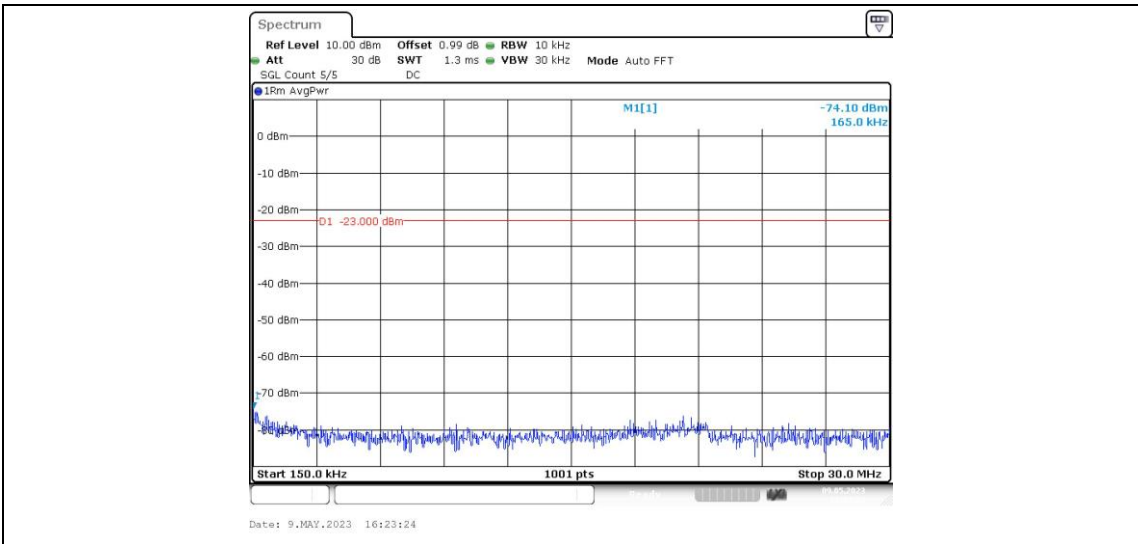

Band5-3MHz-16QAM-20415-1RB#0-Range2:0.15~30MHz