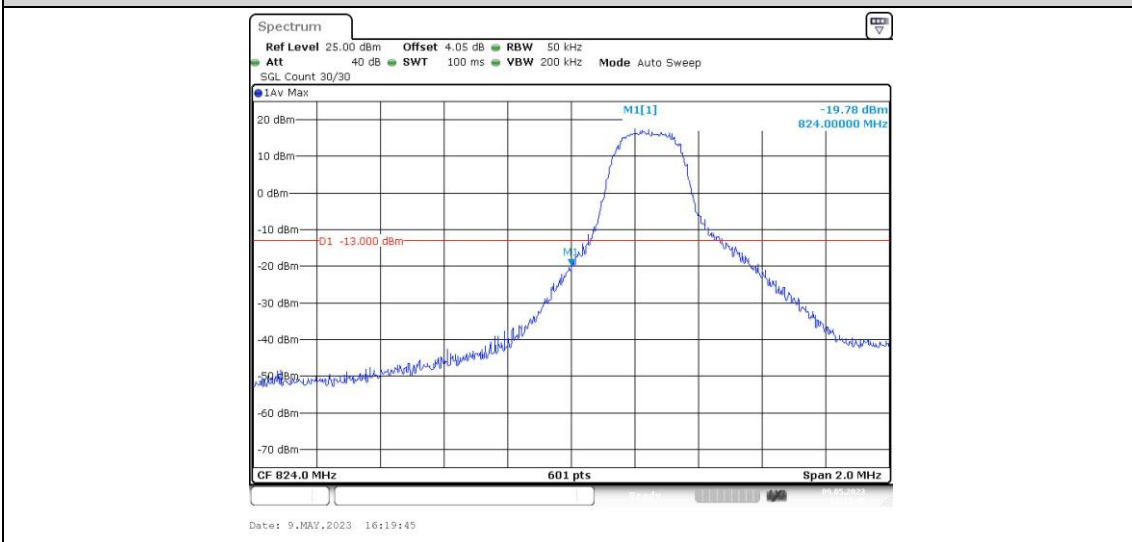

Band5-3MHz-16QAM-20415-1RB#0