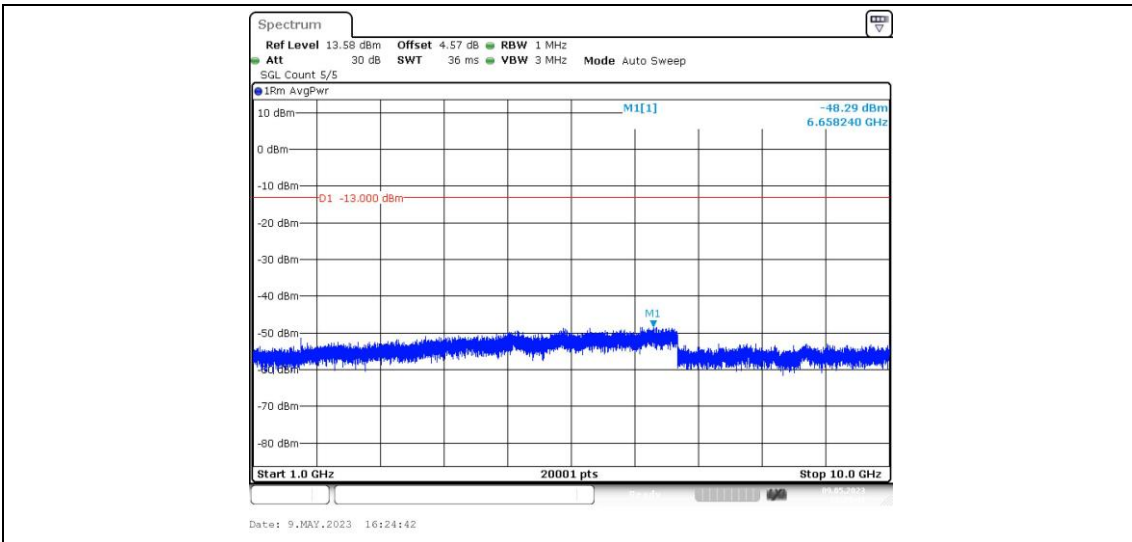

Band5-3MHz-QPSK-20415-1RB#0-Range3:30~1000MHz

Band5-3MHz-QPSK-20415-1RB#0-Range4:1000~10000MHz

Band5-3MHz-QPSK-20525-1RB#0-Range1:0.009~0.15MHz

Band5-3MHz-QPSK-20525-1RB#0-Range2:0.15~30MHz

Band5-3MHz-QPSK-20525-1RB#0-Range3:30~1000MHz

Band5-3MHz-QPSK-20525-1RB#0-Range4:1000~10000MHz

Band5-3MHz-QPSK-20635-1RB#0-Range1:0.009~0.15MHz

Band5-3MHz-QPSK-20635-1RB#0-Range2:0.15~30MHz

Band5-3MHz-QPSK-20635-1RB#0-Range3:30~1000MHz

Band5-3MHz-QPSK-20635-1RB#0-Range4:1000~10000MHz