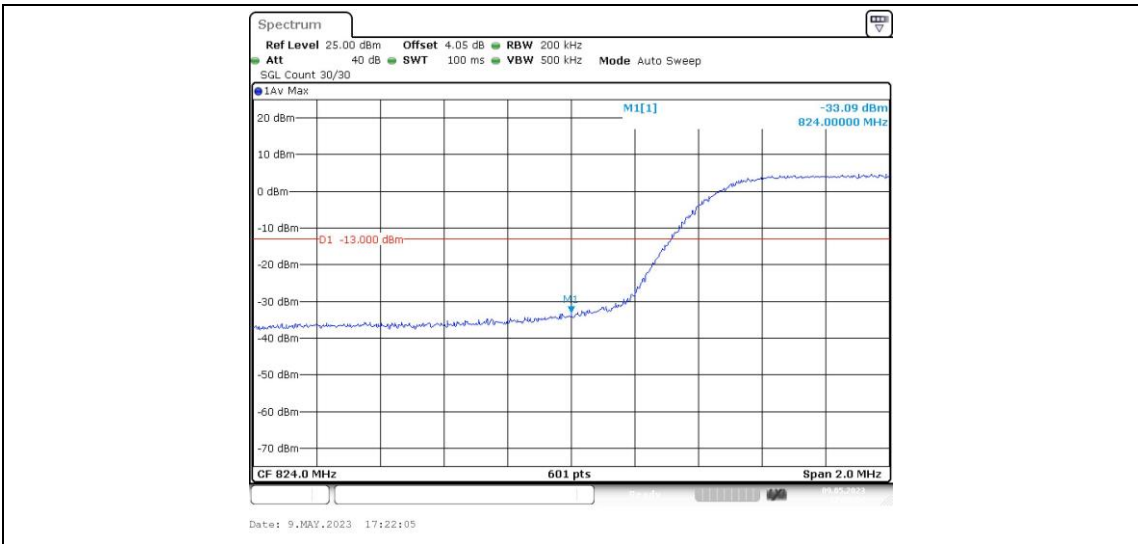

Band5-5MHz-16QAM-20425-25RB#0

Band5-5MHz-16QAM-20625-1RB#0

Band5-5MHz-16QAM-20625-1RB#24

Band5-5MHz-16QAM-20625-25RB#0

Band5-10MHz-QPSK-20450-1RB#0

Band5-10MHz-QPSK-20450-1RB#49

Band5-10MHz-QPSK-20450-50RB#0