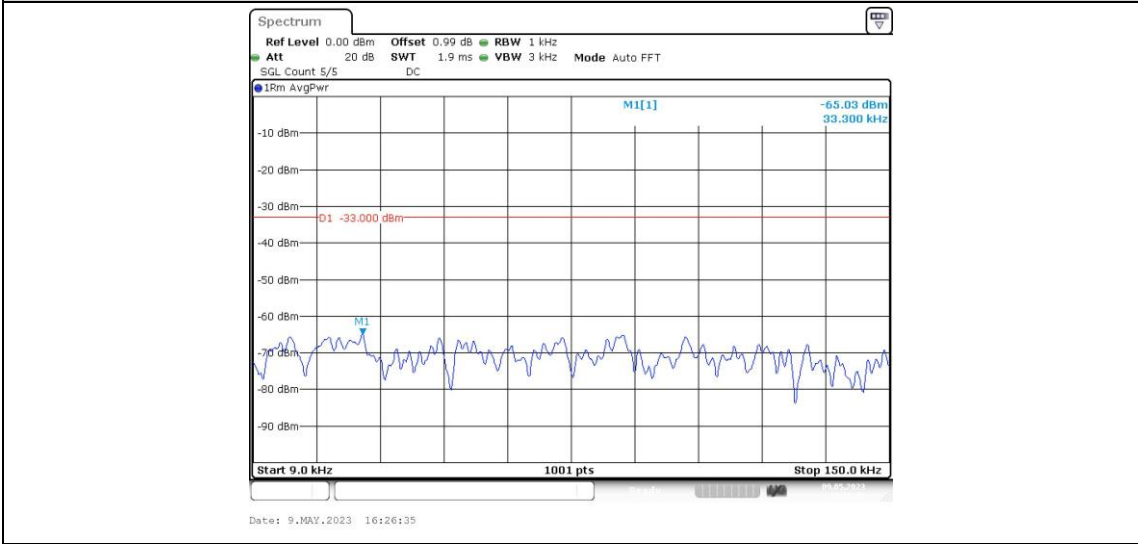

Band5-3MHz-16QAM-20525-1RB#0-Range2:0.15~30MHz

Band5-3MHz-16QAM-20525-1RB#0-Range3:30~1000MHz

Band5-3MHz-16QAM-20525-1RB#0-Range4:1000~10000MHz

Band5-3MHz-16QAM-20635-1RB#0-Range1:0.009~0.15MHz

Band5-3MHz-16QAM-20635-1RB#0-Range2:0.15~30MHz