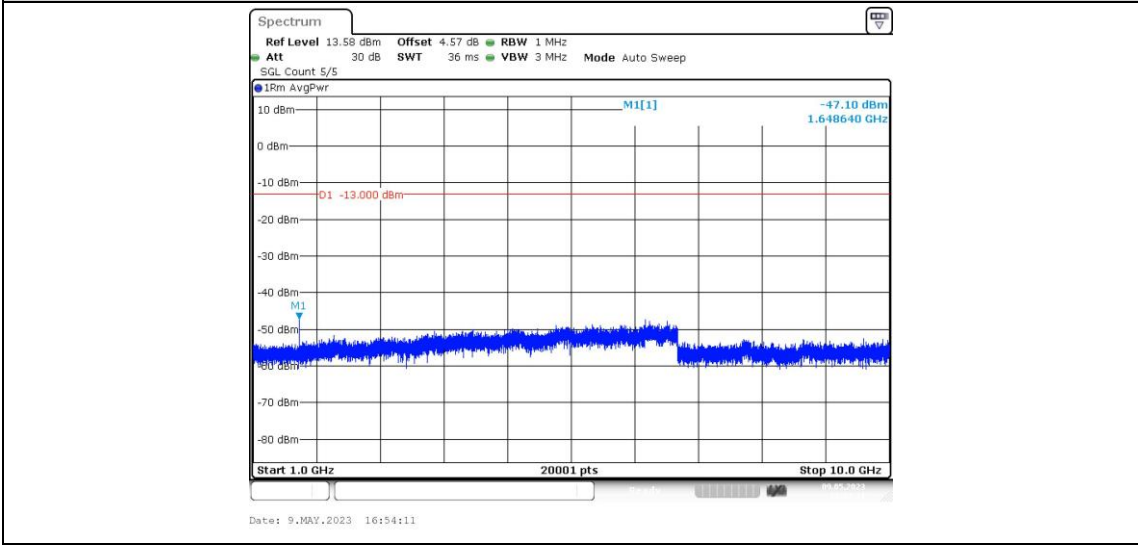

Band5-3MHz-16QAM-20635-1RB#0-Range3:30~1000MHz

Band5-3MHz-16QAM-20635-1RB#0-Range4:1000~10000MHz

Band5-5MHz-QPSK-20425-1RB#0-Range1:0.009~0.15MHz

Band5-5MHz-QPSK-20425-1RB#0-Range2:0.15~30MHz

Band5-5MHz-QPSK-20425-1RB#0-Range3:30~1000MHz

Band5-5MHz-QPSK-20425-1RB#0-Range4:1000~10000MHz

Band5-5MHz-QPSK-20525-1RB#0-Range1:0.009~0.15MHz