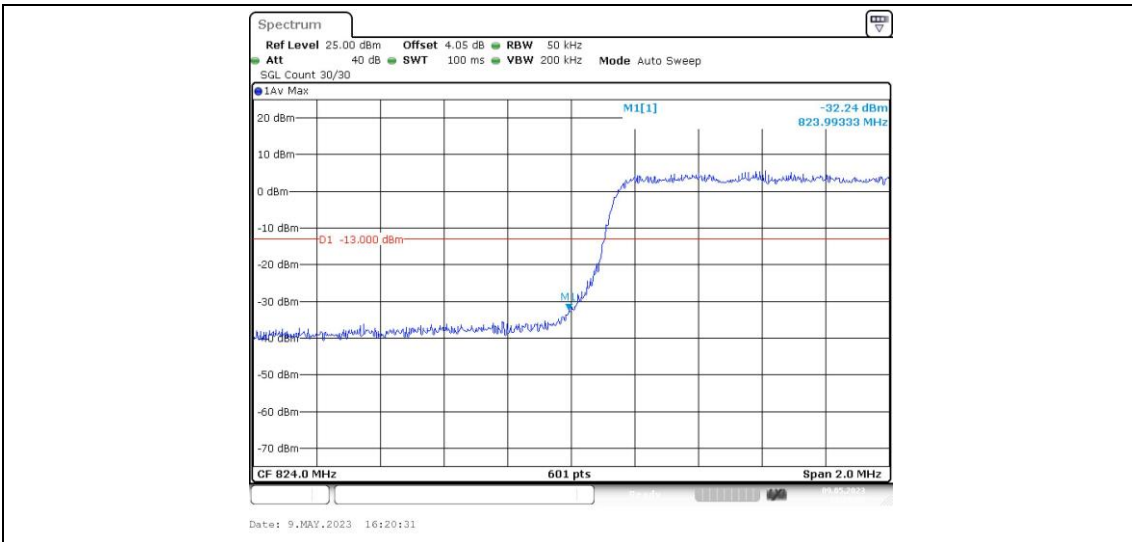

Band5-3MHz-QPSK-20635-1RB#14

Band5-3MHz-QPSK-20635-15RB#0

Band5-3MHz-16QAM-20415-1RB#0

Band5-3MHz-16QAM-20415-1RB#14

Band5-3MHz-16QAM-20415-15RB#0

Band5-3MHz-16QAM-20635-1RB#0

Band5-3MHz-16QAM-20635-1RB#14

Band5-3MHz-16QAM-20635-15RB#0