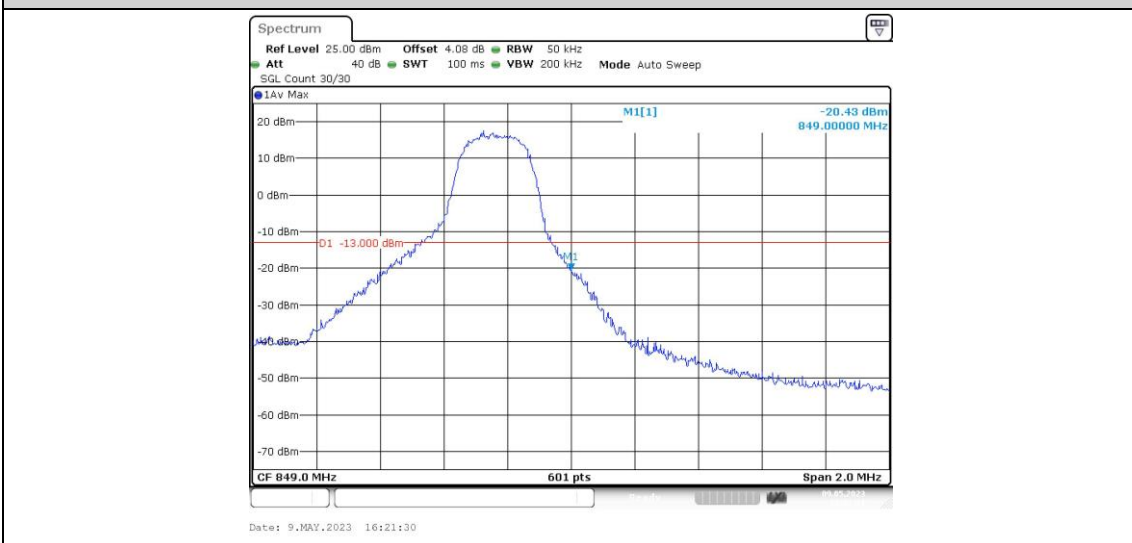

Band5-3MHz-QPSK-20635-1RB#14

Band5-3MHz-QPSK-20635-15RB#0

Band5-3MHz-16QAM-20415-1RB#0

Band5-3MHz-16QAM-20415-1RB#14

Band5-3MHz-16QAM-20415-15RB#0

Band5-3MHz-16QAM-20635-1RB#0

Band5-3MHz-16QAM-20635-1RB#14

Band5-3MHz-16QAM-20635-15RB#0