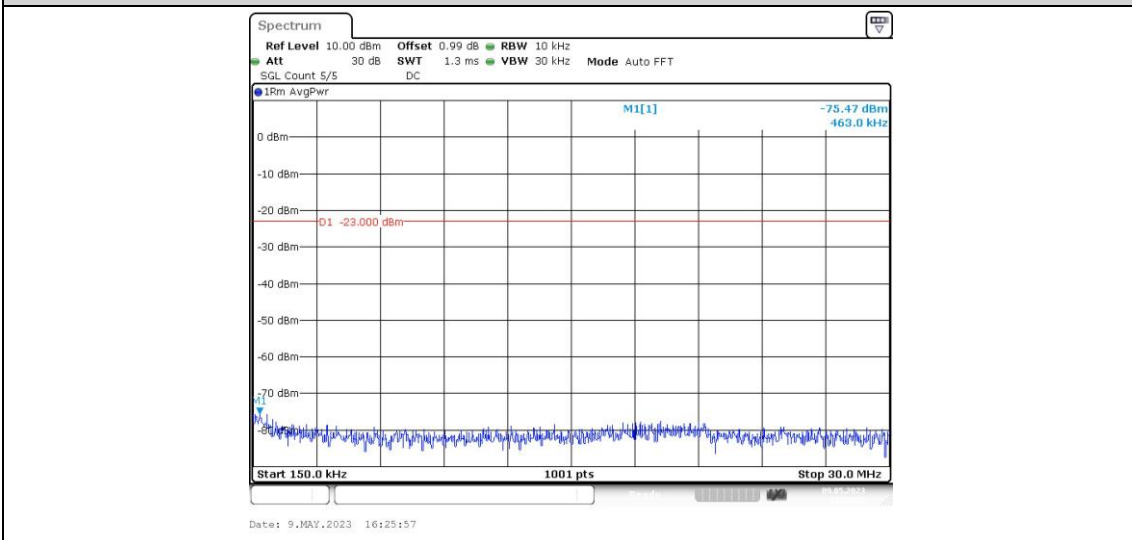

Band5-3MHz-QPSK-20635-1RB#0-Range2:0.15~30MHz