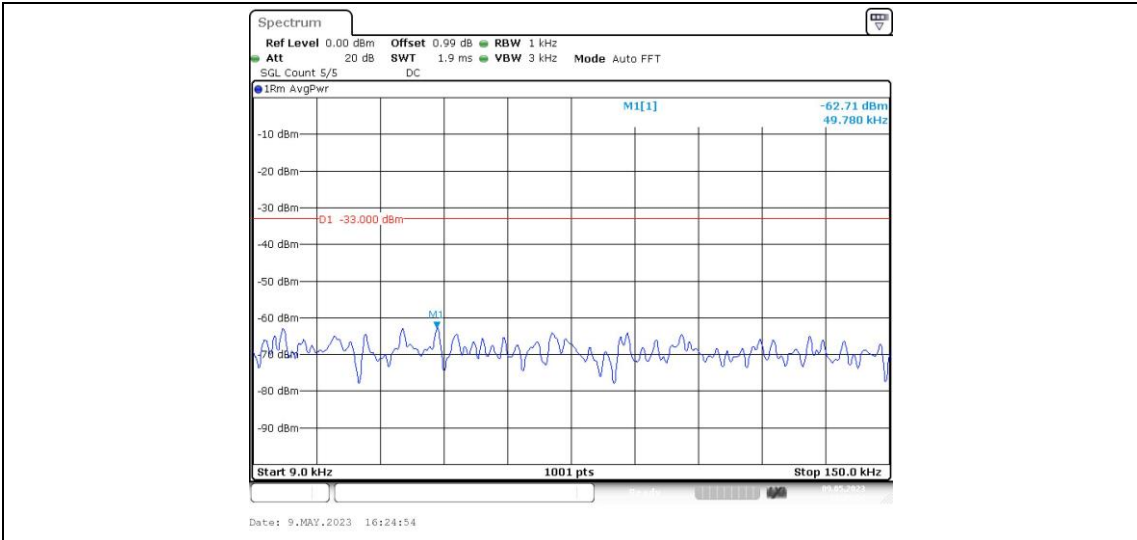

Band5-3MHz-16QAM-20415-1RB#0-Range1:0.009~0.15MHz

Band5-3MHz-16QAM-20415-1RB#0-Range2:0.15~30MHz

Band5-3MHz-16QAM-20415-1RB#0-Range3:30~1000MHz

Band5-3MHz-16QAM-20415-1RB#0-Range4:1000~10000MHz

Band5-3MHz-16QAM-20525-1RB#0-Range1:0.009~0.15MHz