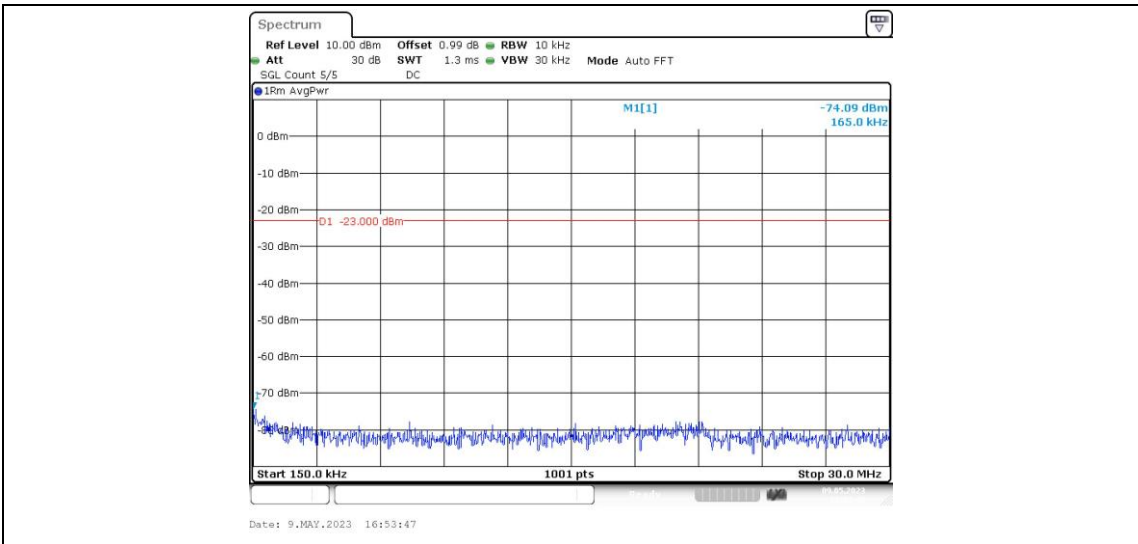

Band5-3MHz-16QAM-20635-1RB#0-Range3:30~1000MHz

Band5-3MHz-16QAM-20635-1RB#0-Range4:1000~10000MHz

Band5-5MHz-QPSK-20425-1RB#0-Range1:0.009~0.15MHz

Band5-5MHz-QPSK-20425-1RB#0-Range2:0.15~30MHz

Band5-5MHz-QPSK-20425-1RB#0-Range3:30~1000MHz

Band5-5MHz-QPSK-20425-1RB#0-Range4:1000~10000MHz

Band5-5MHz-QPSK-20525-1RB#0-Range1:0.009~0.15MHz