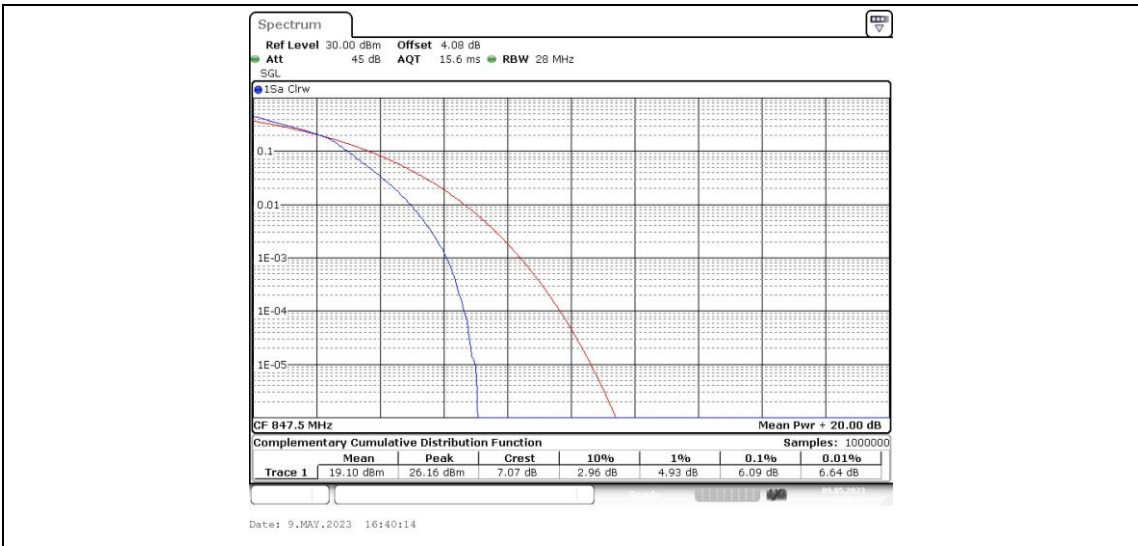

Band5-3MHz-16QAM-20415-1RB#0

Band5-3MHz-16QAM-20415-15RB#0

Band5-3MHz-16QAM-20525-1RB#0

Band5-3MHz-16QAM-20525-15RB#0

Band5-3MHz-16QAM-20635-1RB#0

Band5-3MHz-16QAM-20635-15RB#0

Band5-5MHz-QPSK-20425-1RB#0

Band5-5MHz-QPSK-20425-25RB#0