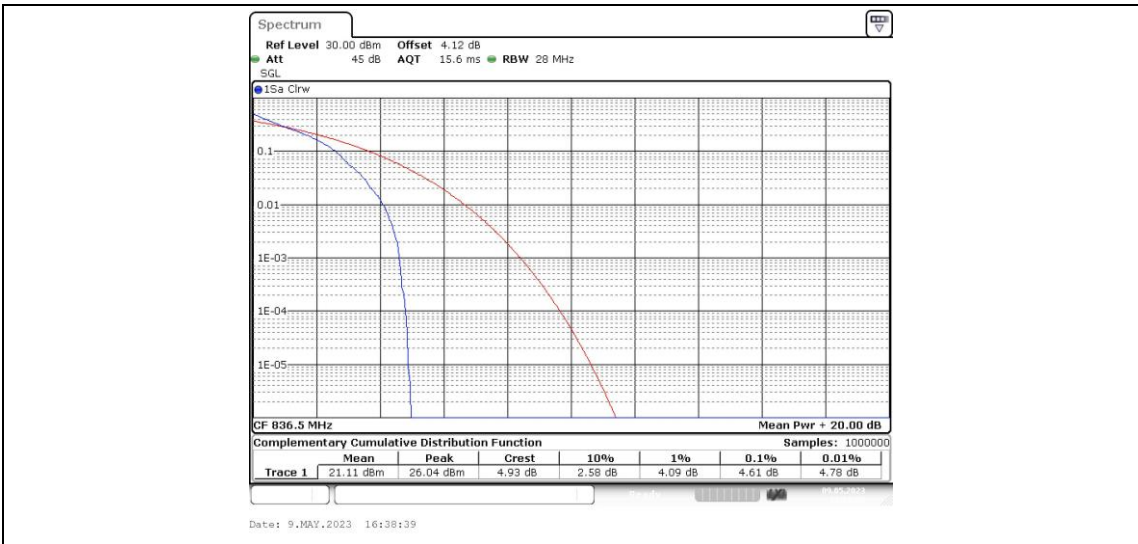

Band5-1.4MHz-16QAM-20643-1RB#0

Band5-1.4MHz-16QAM-20643-6RB#0

Band5-3MHz-QPSK-20415-1RB#0

Band5-3MHz-QPSK-20415-15RB#0

Band5-3MHz-QPSK-20525-1RB#0

Band5-3MHz-QPSK-20525-15RB#0

Band5-3MHz-QPSK-20635-1RB#0

Band5-3MHz-QPSK-20635-15RB#0