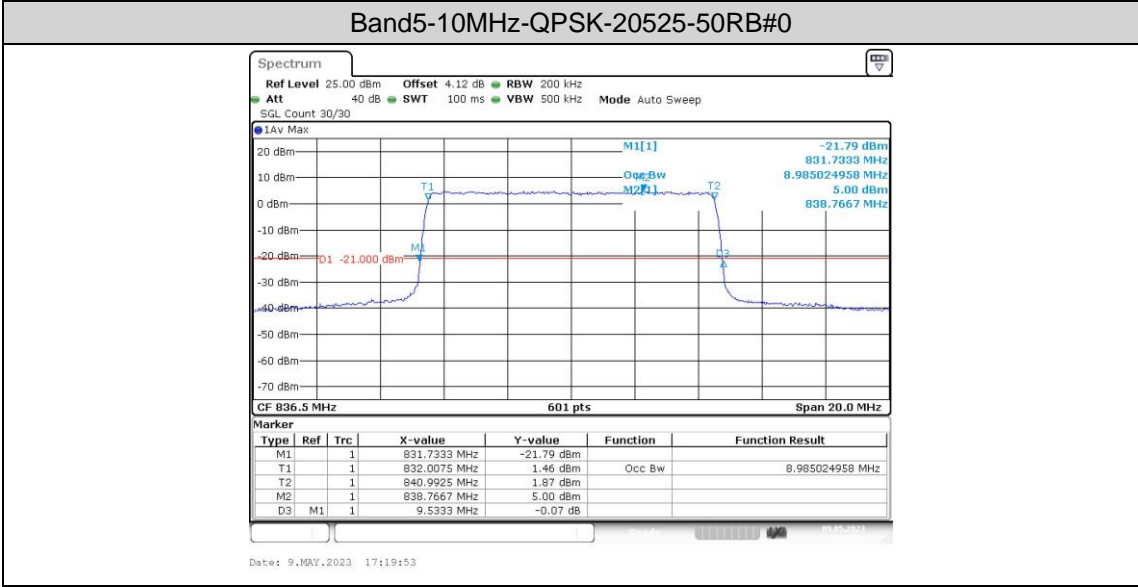

Test Graphs

Band5-1.4MHz-QPSK-20643-6RB#0

Band5-1.4MHz-16QAM-20407-6RB#0

Band5-1.4MHz-16QAM-20525-6RB#0

Band5-1.4MHz-16QAM-20643-6RB#0

Band5-3MHz-QPSK-20415-15RB#0

Band5-3MHz-QPSK-20525-15RB#0

Band5-3MHz-QPSK-20635-15RB#0

Band5-10MHz-QPSK-20600-50RB#0