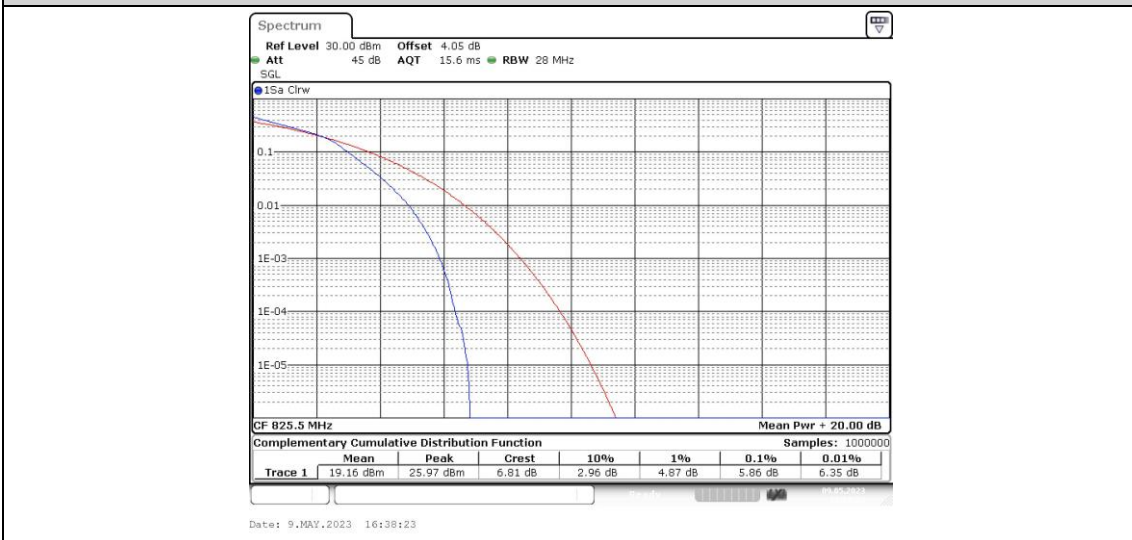

Band5-3MHz-16QAM-20415-15RB#0