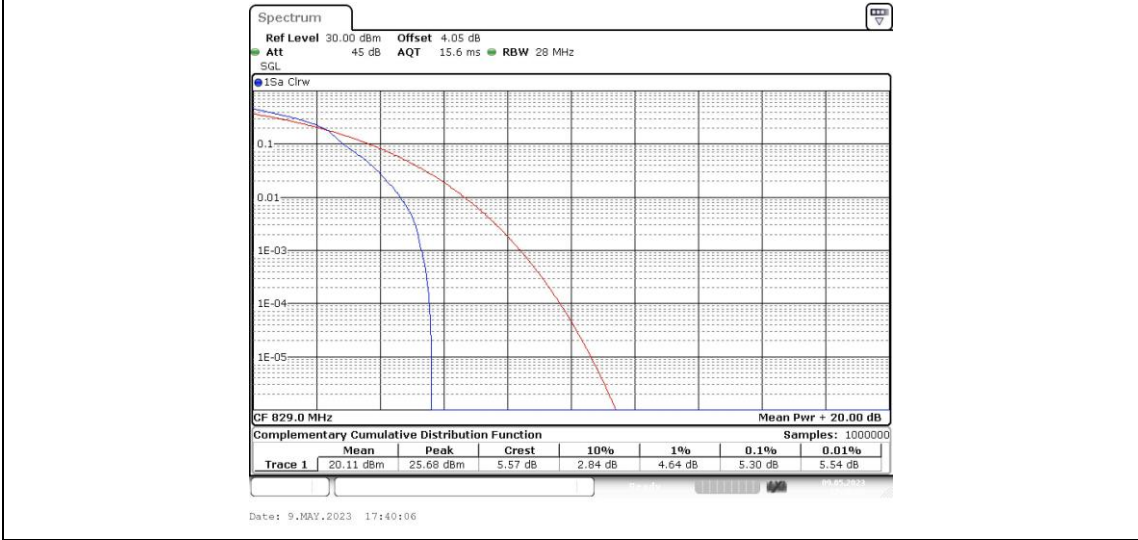

Band5-10MHz-16QAM-20450-1RB#0