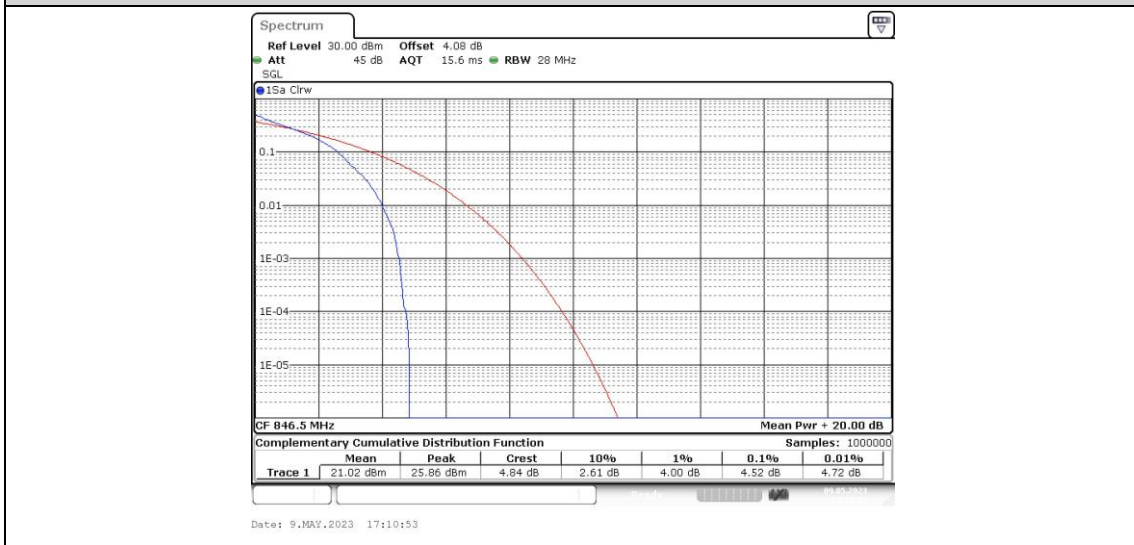

Band5-5MHz-QPSK-20625-1RB#0