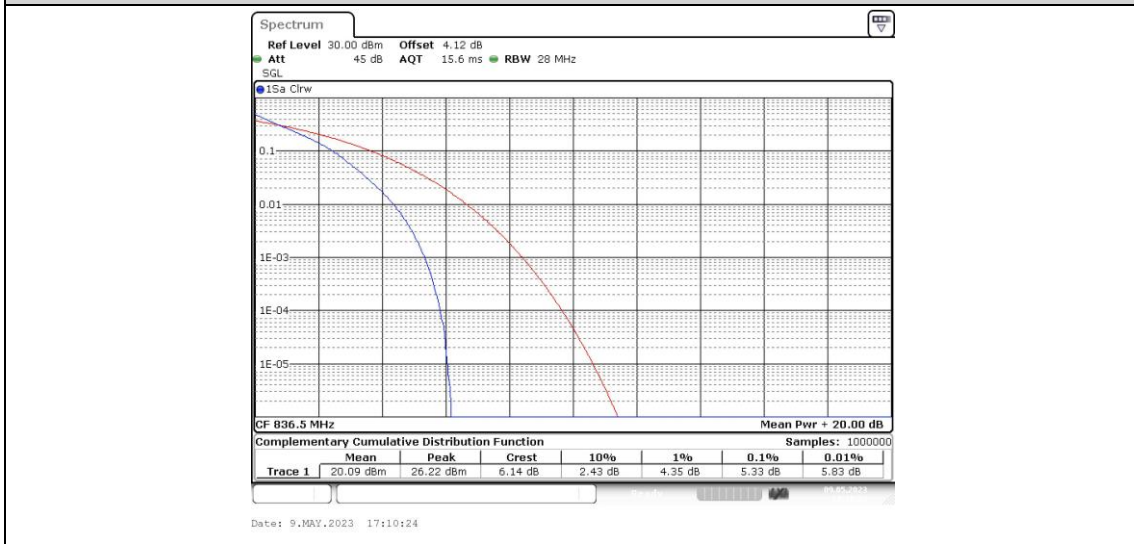

Band5-5MHz-QPSK-20525-25RB#0