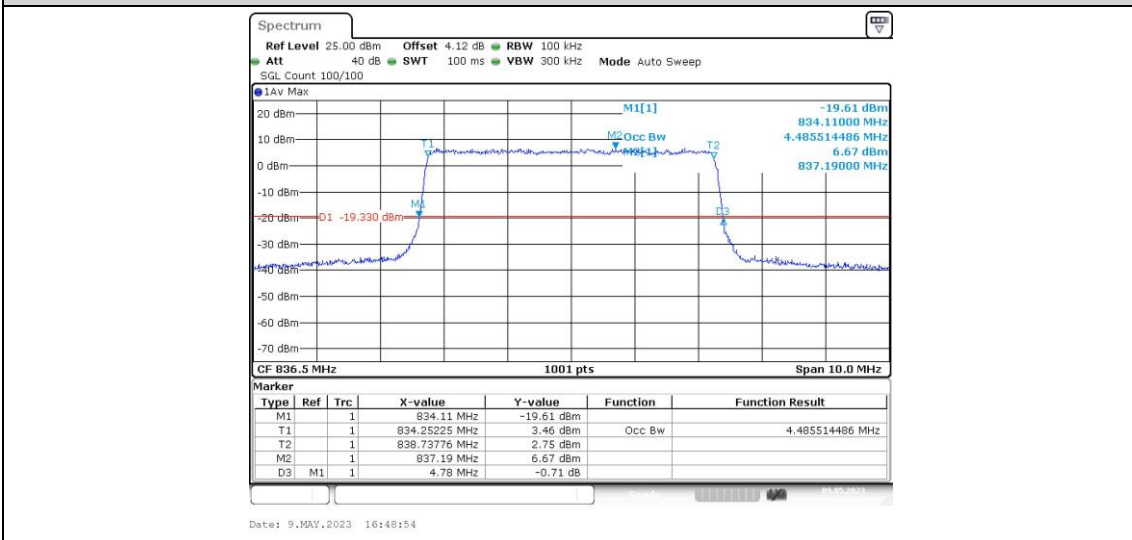

Band5-5MHz-QPSK-20525-25RB#0

Band5-5MHz-QPSK-20625-25RB#0