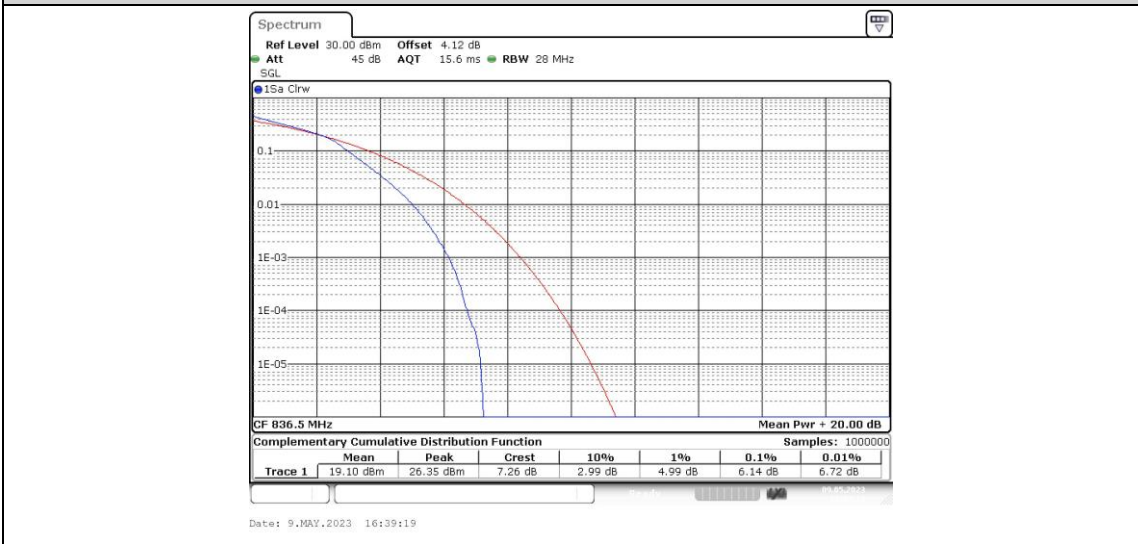

Band5-3MHz-16QAM-20415-1RB#0

Band5-3MHz-16QAM-20415-15RB#0

Band5-3MHz-16QAM-20525-1RB#0

Band5-3MHz-16QAM-20525-15RB#0

Band5-3MHz-16QAM-20635-1RB#0

Band5-3MHz-16QAM-20635-15RB#0

Band5-5MHz-QPSK-20425-1RB#0

Band5-5MHz-QPSK-20425-25RB#0