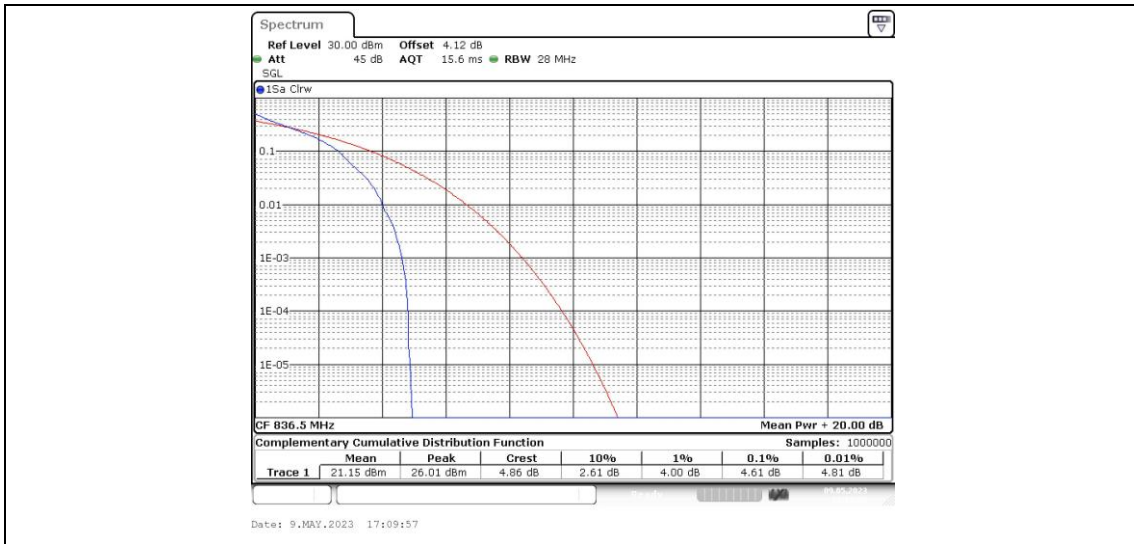

Band5-5MHz-QPSK-20525-1RB#0