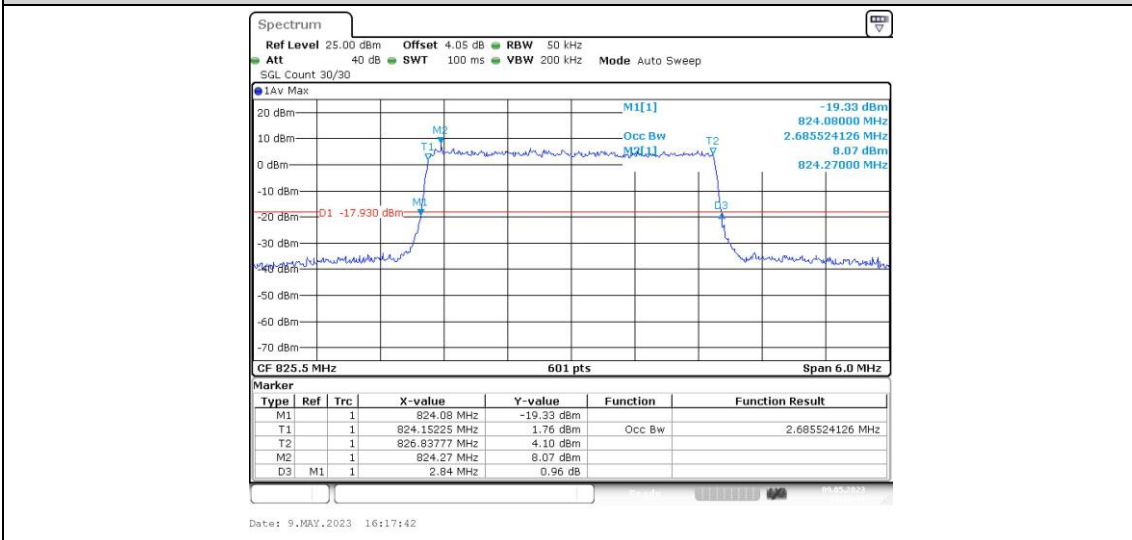

Test Graphs

Band5-1.4MHz-QPSK-20643-6RB#0

Band5-1.4MHz-16QAM-20407-6RB#0

Band5-1.4MHz-16QAM-20525-6RB#0

Band5-1.4MHz-16QAM-20643-6RB#0

Band5-3MHz-QPSK-20415-15RB#0

Band5-3MHz-QPSK-20525-15RB#0

Band5-3MHz-QPSK-20635-15RB#0