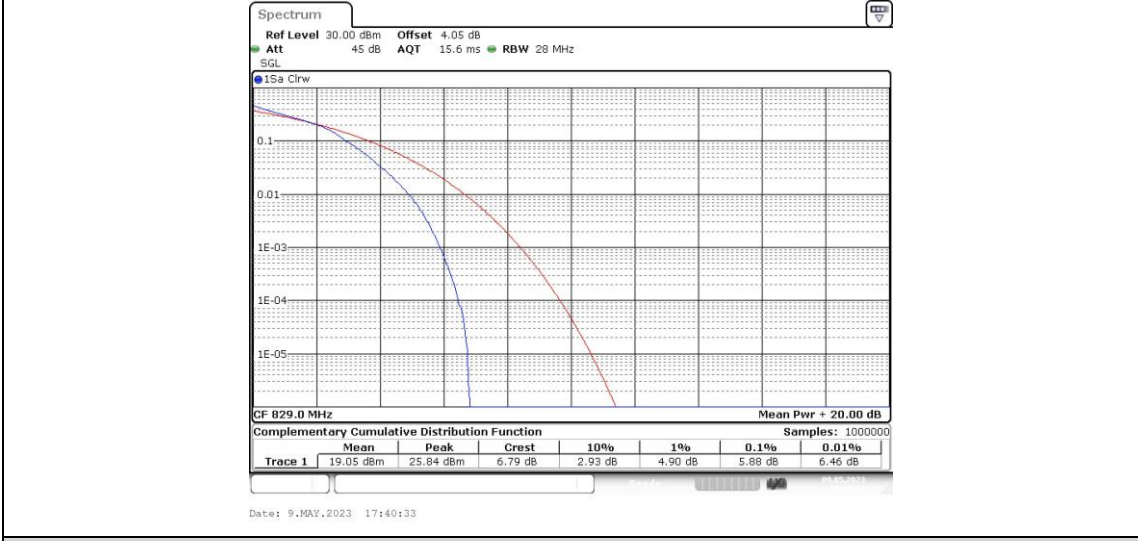

Band5-10MHz-16QAM-20450-50RB#0