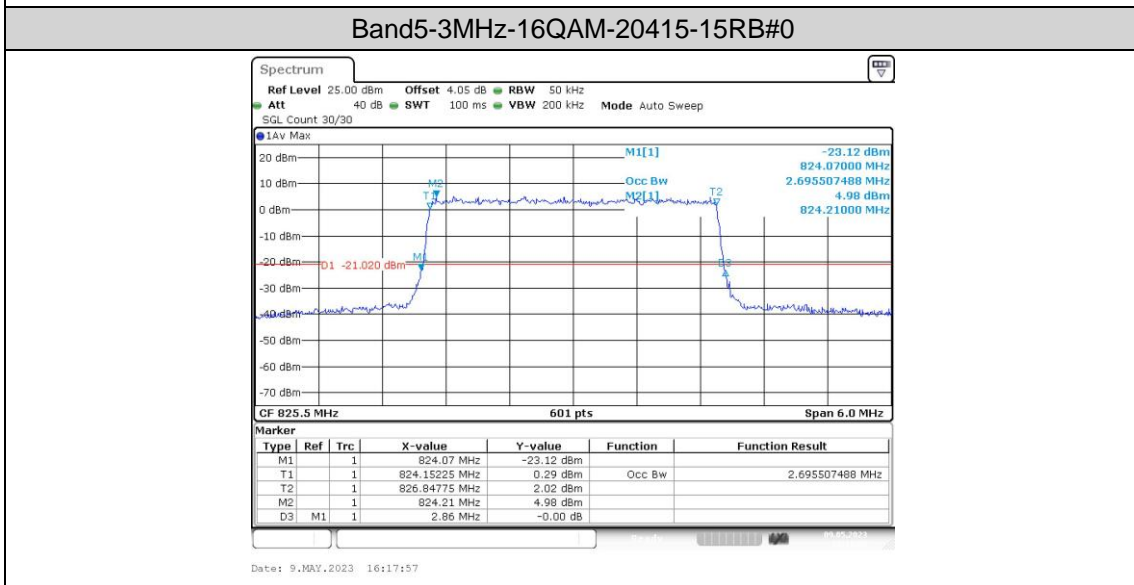

Test Graphs

Band5-1.4MHz-QPSK-20643-6RB#0

Band5-1.4MHz-16QAM-20407-6RB#0

Band5-1.4MHz-16QAM-20525-6RB#0

Band5-1.4MHz-16QAM-20643-6RB#0

Band5-3MHz-QPSK-20415-15RB#0

Band5-3MHz-QPSK-20525-15RB#0

Band5-3MHz-QPSK-20635-15RB#0