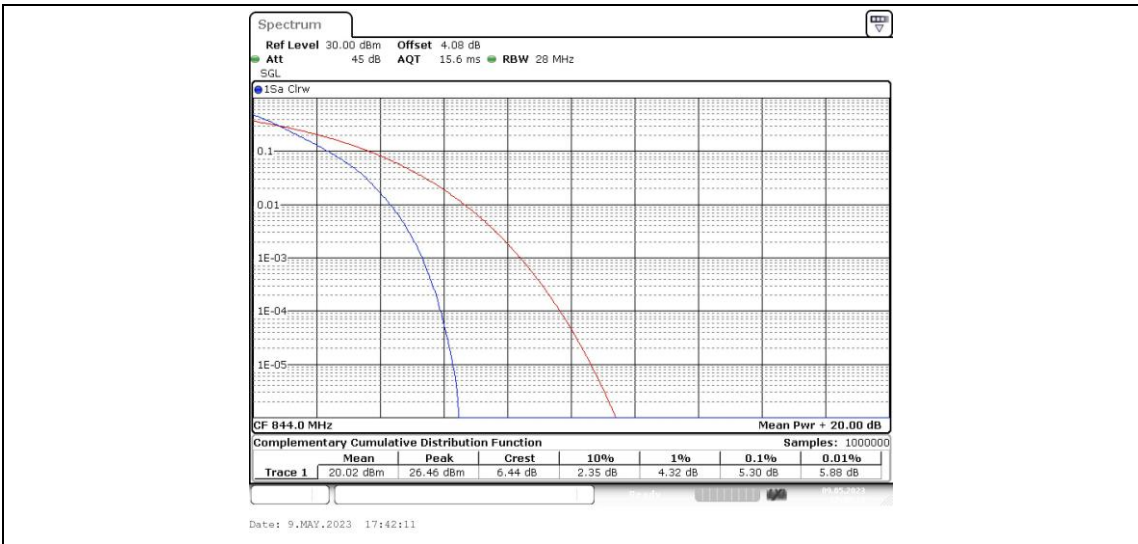

Band5-5MHz-16QAM-20625-1RB#0

Band5-5MHz-16QAM-20625-25RB#0

Band5-10MHz-QPSK-20450-1RB#0

Band5-10MHz-QPSK-20450-50RB#0

Band5-10MHz-QPSK-20525-1RB#0

Band5-10MHz-QPSK-20525-50RB#0

Band5-10MHz-QPSK-20600-1RB#0

Band5-10MHz-QPSK-20600-50RB#0