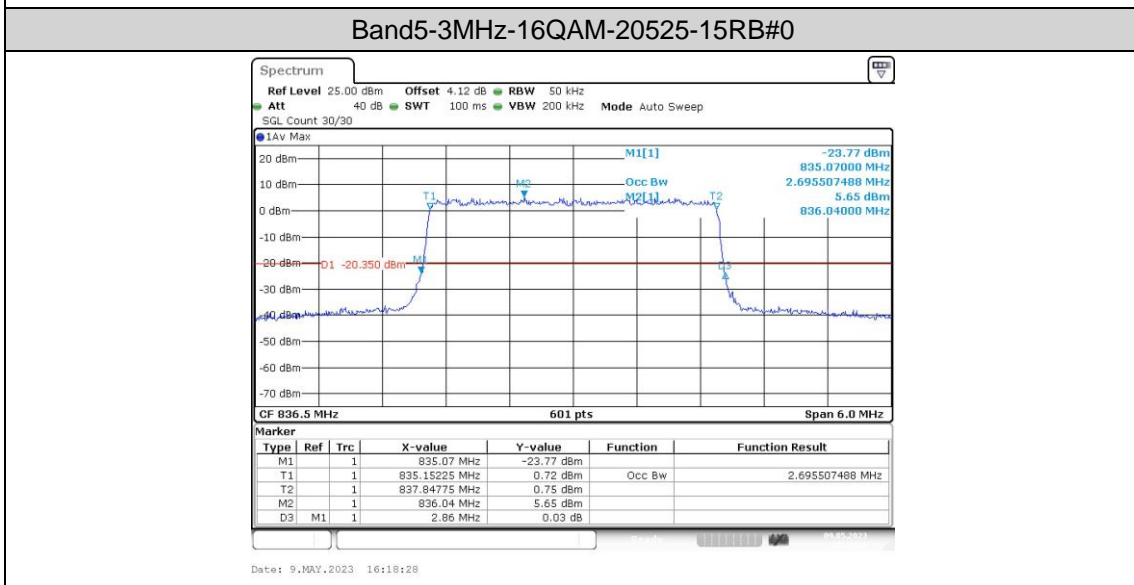

Test Graphs

Band5-1.4MHz-QPSK-20643-6RB#0

Band5-1.4MHz-16QAM-20407-6RB#0

Band5-1.4MHz-16QAM-20525-6RB#0

Band5-1.4MHz-16QAM-20643-6RB#0

Band5-3MHz-QPSK-20415-15RB#0

Band5-3MHz-QPSK-20525-15RB#0

Band5-3MHz-QPSK-20635-15RB#0