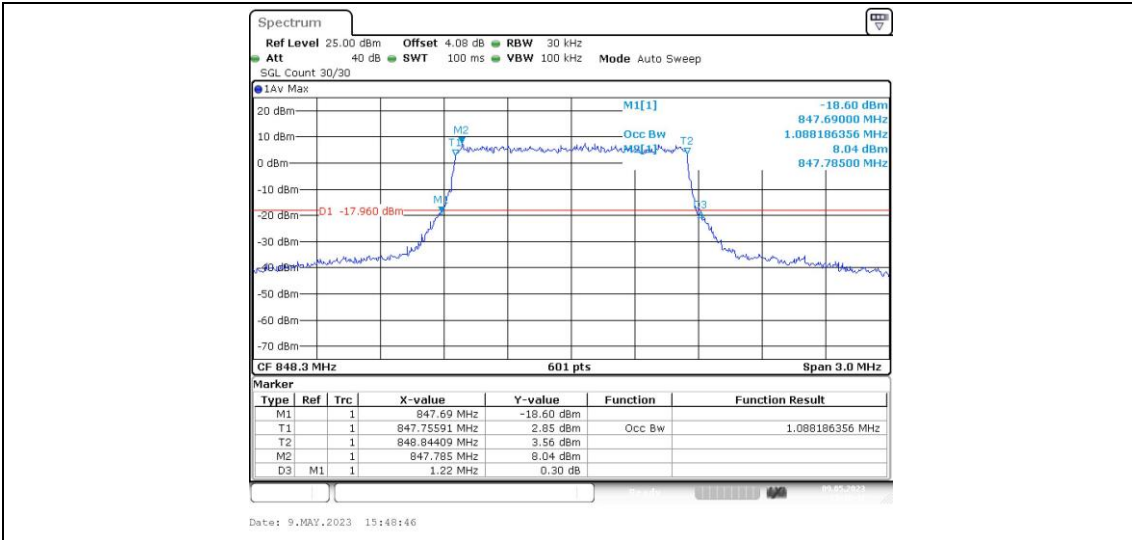

Test Graphs

Band5-1.4MHz-QPSK-20643-6RB#0

Band5-1.4MHz-16QAM-20407-6RB#0

Band5-1.4MHz-16QAM-20525-6RB#0

Band5-1.4MHz-16QAM-20643-6RB#0

Band5-3MHz-QPSK-20415-15RB#0

Band5-3MHz-QPSK-20525-15RB#0

Band5-3MHz-QPSK-20635-15RB#0