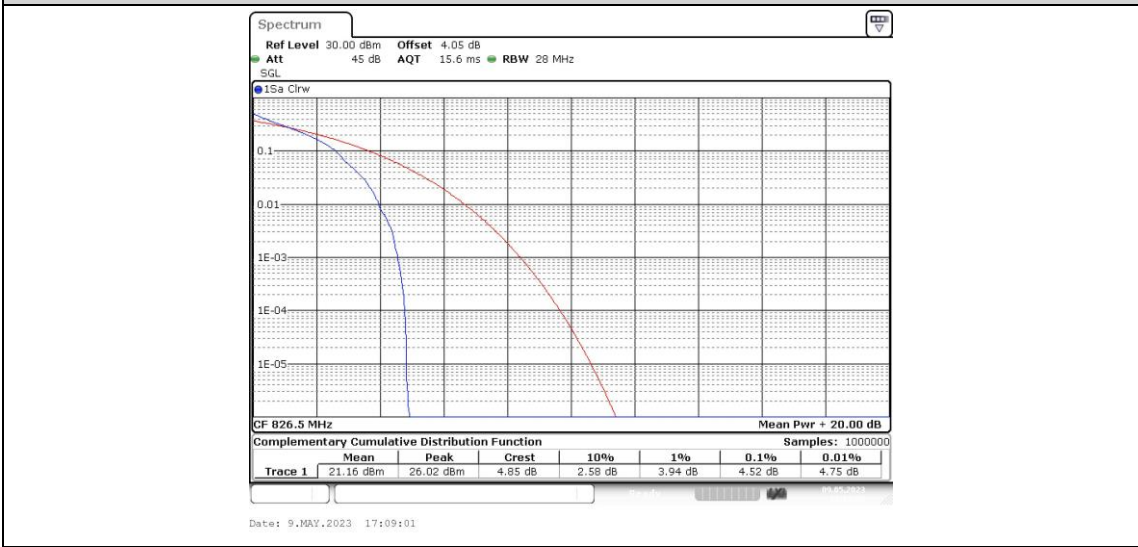

Band5-3MHz-16QAM-20415-1RB#0

Band5-3MHz-16QAM-20415-15RB#0

Band5-3MHz-16QAM-20525-1RB#0

Band5-3MHz-16QAM-20525-15RB#0

Band5-3MHz-16QAM-20635-1RB#0

Band5-3MHz-16QAM-20635-15RB#0

Band5-5MHz-QPSK-20425-1RB#0

Band5-5MHz-QPSK-20425-25RB#0