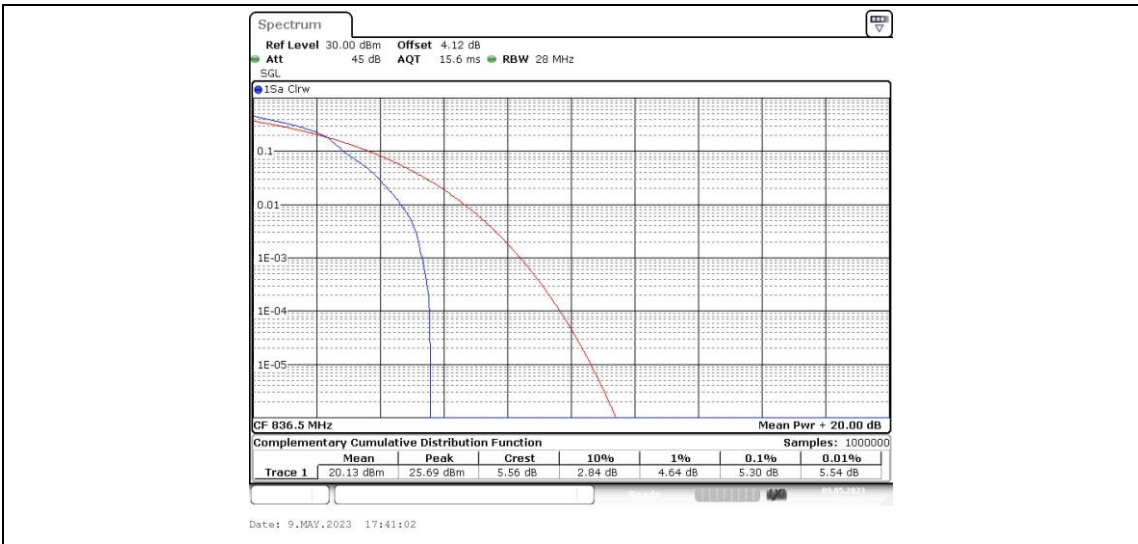

Band5-10MHz-16QAM-20525-1RB#0