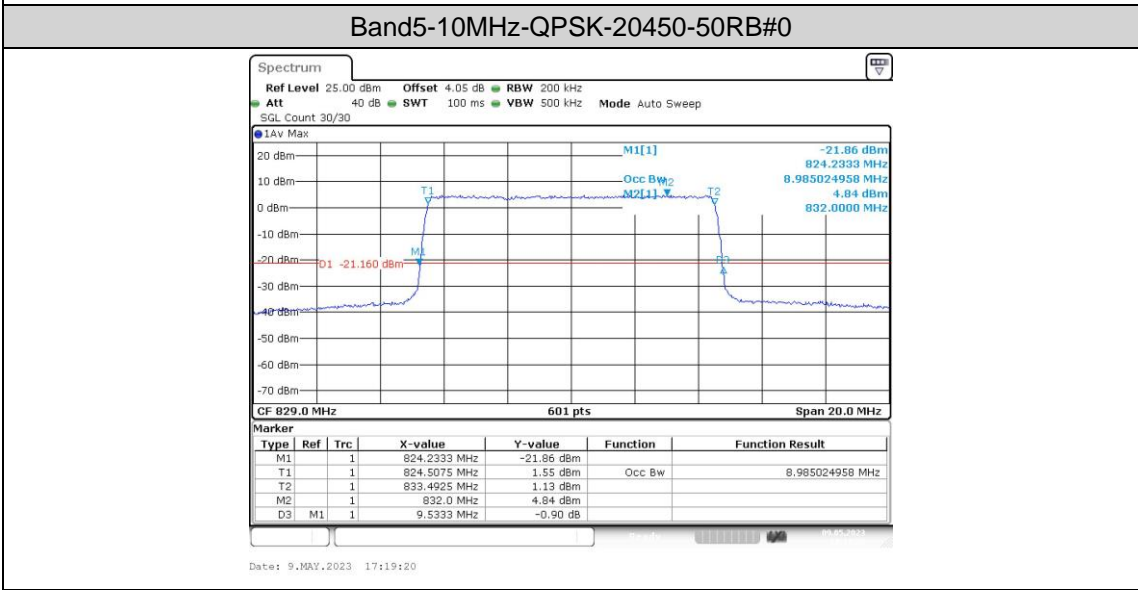

Test Graphs

Band5-1.4MHz-QPSK-20643-6RB#0

Band5-1.4MHz-16QAM-20407-6RB#0

Band5-1.4MHz-16QAM-20525-6RB#0

Band5-1.4MHz-16QAM-20643-6RB#0

Band5-3MHz-QPSK-20415-15RB#0

Band5-3MHz-QPSK-20525-15RB#0

Band5-3MHz-QPSK-20635-15RB#0

Band5-10MHz-QPSK-20600-50RB#0