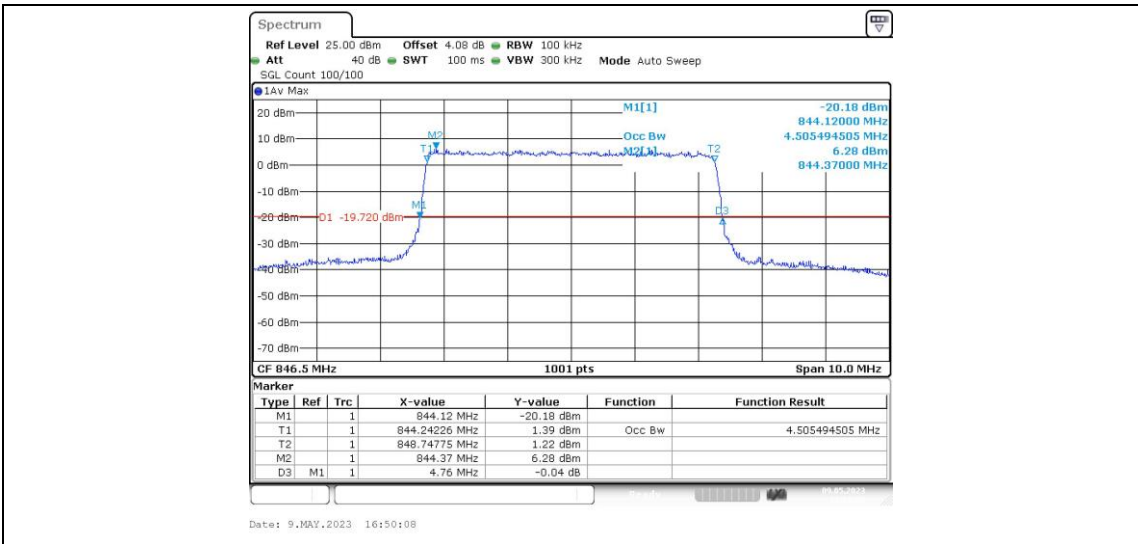

Test Graphs

Band5-1.4MHz-QPSK-20643-6RB#0

Band5-1.4MHz-16QAM-20407-6RB#0

Band5-1.4MHz-16QAM-20525-6RB#0

Band5-1.4MHz-16QAM-20643-6RB#0

Band5-3MHz-QPSK-20415-15RB#0

Band5-3MHz-QPSK-20525-15RB#0

Band5-3MHz-QPSK-20635-15RB#0

Band5-10MHz-QPSK-20600-50RB#0