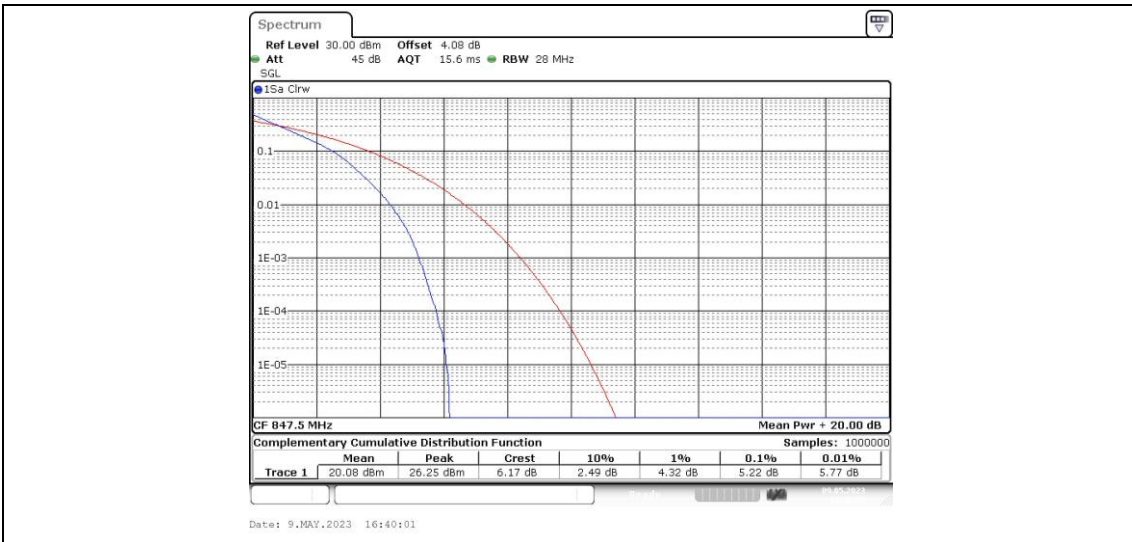

Band5-1.4MHz-16QAM-20643-1RB#0

Band5-1.4MHz-16QAM-20643-6RB#0

Band5-3MHz-QPSK-20415-1RB#0

Band5-3MHz-QPSK-20415-15RB#0

Band5-3MHz-QPSK-20525-1RB#0

Band5-3MHz-QPSK-20525-15RB#0

Band5-3MHz-QPSK-20635-1RB#0

Band5-3MHz-QPSK-20635-15RB#0