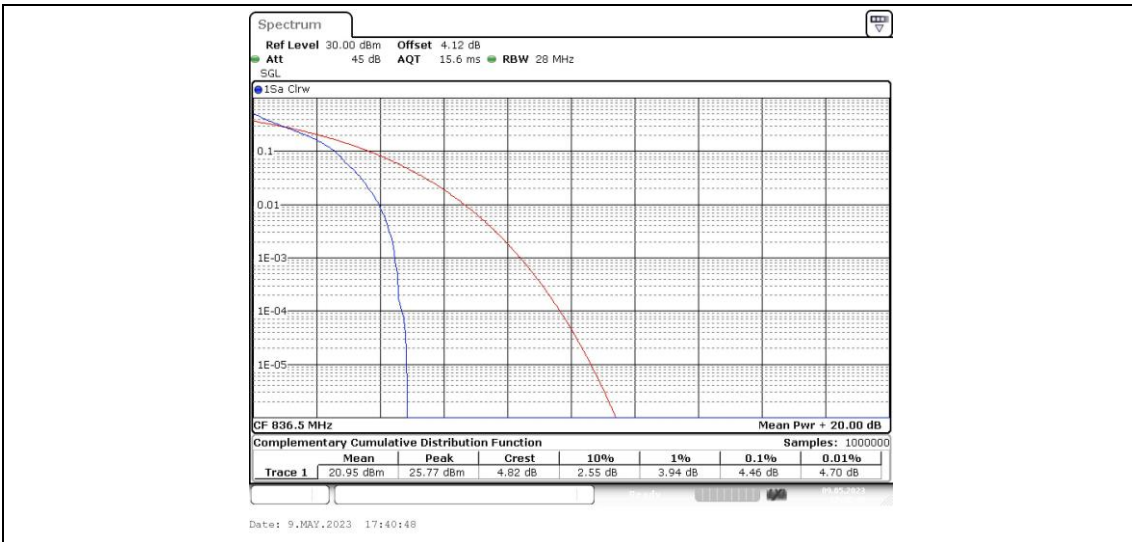

Band5-5MHz-16QAM-20625-1RB#0

Band5-5MHz-16QAM-20625-25RB#0

Band5-10MHz-QPSK-20450-1RB#0

Band5-10MHz-QPSK-20450-50RB#0

Band5-10MHz-QPSK-20525-1RB#0

Band5-10MHz-QPSK-20525-50RB#0

Band5-10MHz-QPSK-20600-1RB#0

Band5-10MHz-QPSK-20600-50RB#0