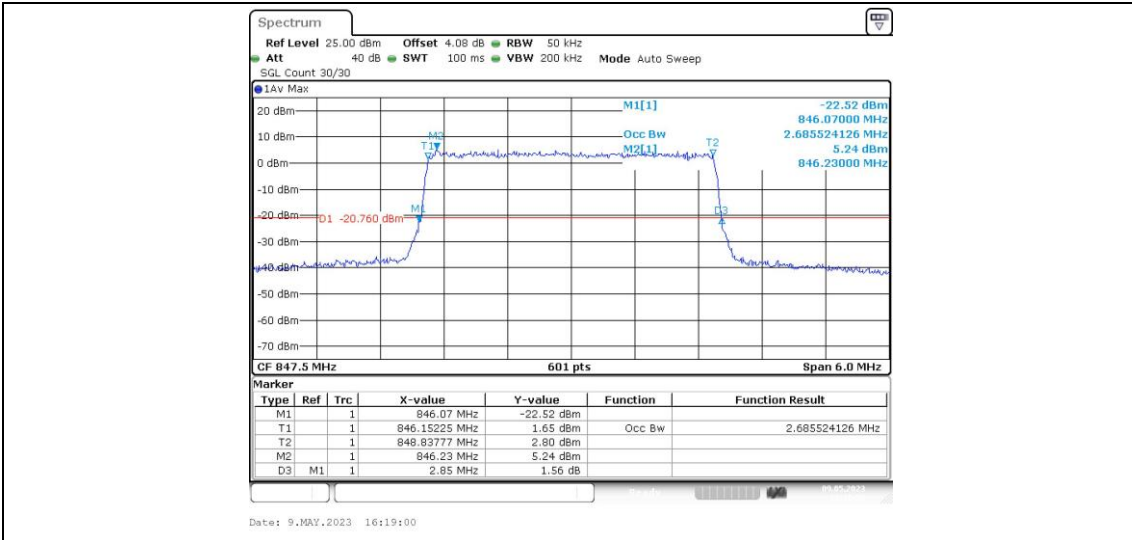

Band5-3MHz-16QAM-20635-15RB#0