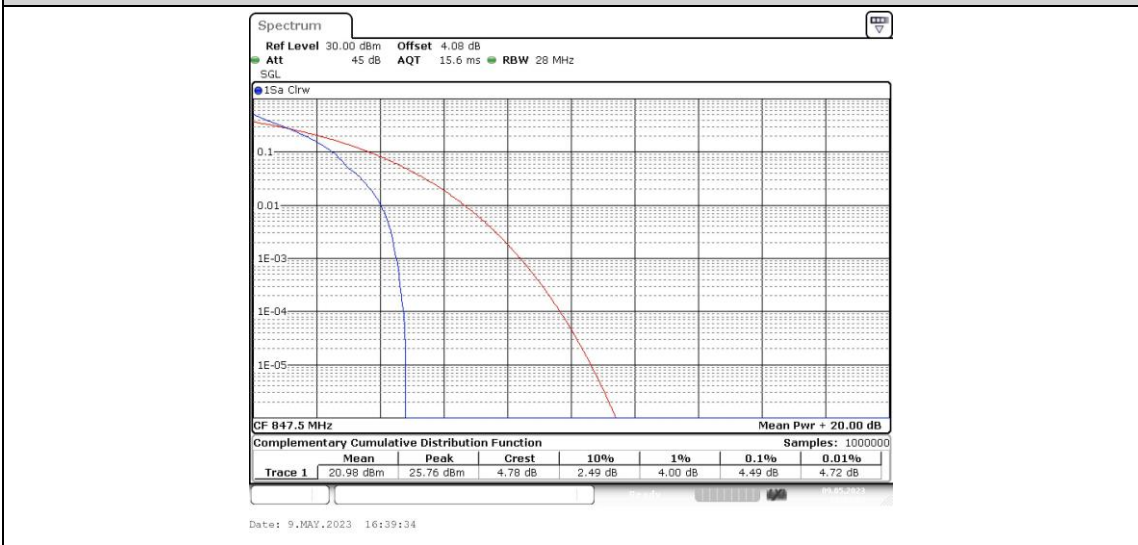

Band5-1.4MHz-16QAM-20643-1RB#0

Band5-1.4MHz-16QAM-20643-6RB#0

Band5-3MHz-QPSK-20415-1RB#0

Band5-3MHz-QPSK-20415-15RB#0

Band5-3MHz-QPSK-20525-1RB#0

Band5-3MHz-QPSK-20525-15RB#0

Band5-3MHz-QPSK-20635-1RB#0

Band5-3MHz-QPSK-20635-15RB#0