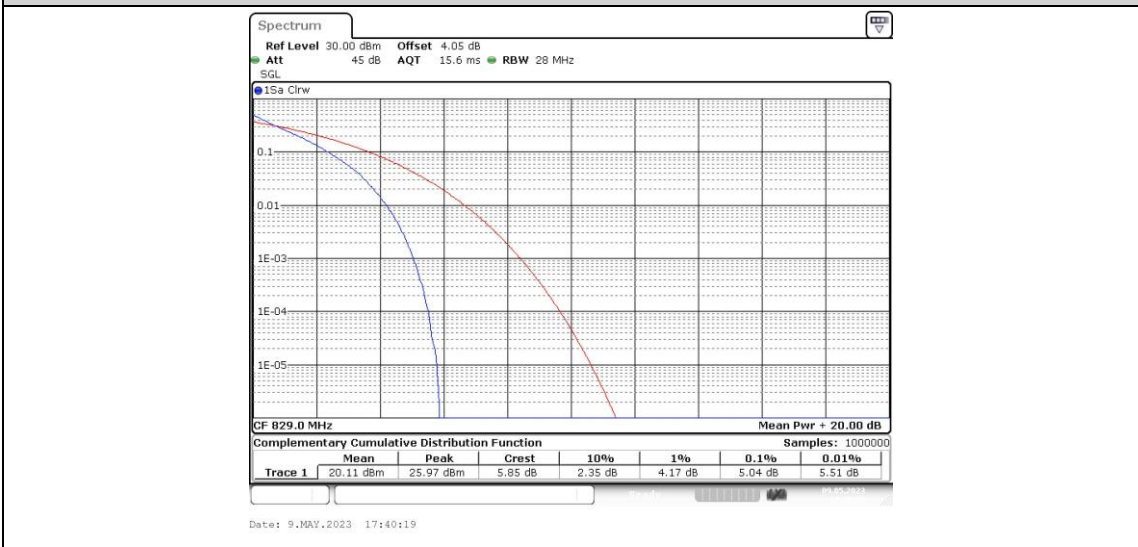

Band5-5MHz-16QAM-20625-1RB#0

Band5-5MHz-16QAM-20625-25RB#0

Band5-10MHz-QPSK-20450-1RB#0

Band5-10MHz-QPSK-20450-50RB#0

Band5-10MHz-QPSK-20525-1RB#0

Band5-10MHz-QPSK-20525-50RB#0

Band5-10MHz-QPSK-20600-1RB#0

Band5-10MHz-QPSK-20600-50RB#0