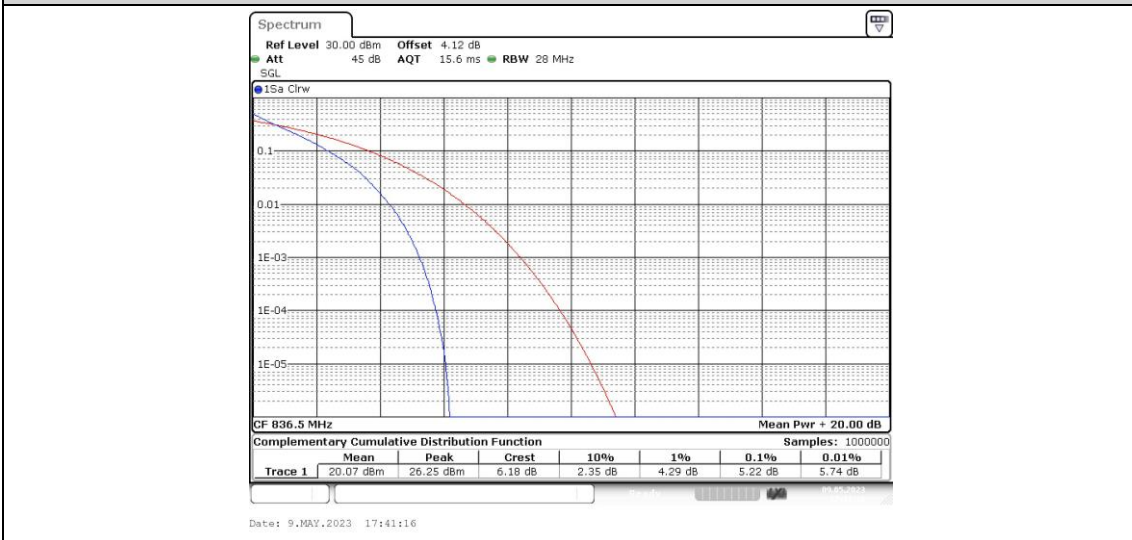

Band5-5MHz-16QAM-20625-1RB#0

Band5-5MHz-16QAM-20625-25RB#0

Band5-10MHz-QPSK-20450-1RB#0

Band5-10MHz-QPSK-20450-50RB#0

Band5-10MHz-QPSK-20525-1RB#0

Band5-10MHz-QPSK-20525-50RB#0

Band5-10MHz-QPSK-20600-1RB#0

Band5-10MHz-QPSK-20600-50RB#0