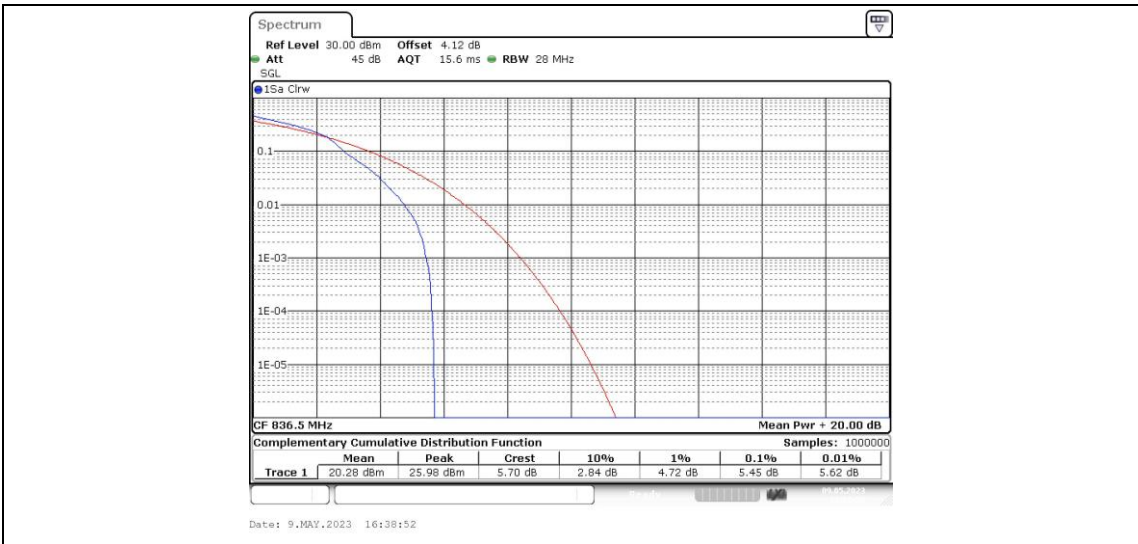

Band5-3MHz-16QAM-20525-1RB#0