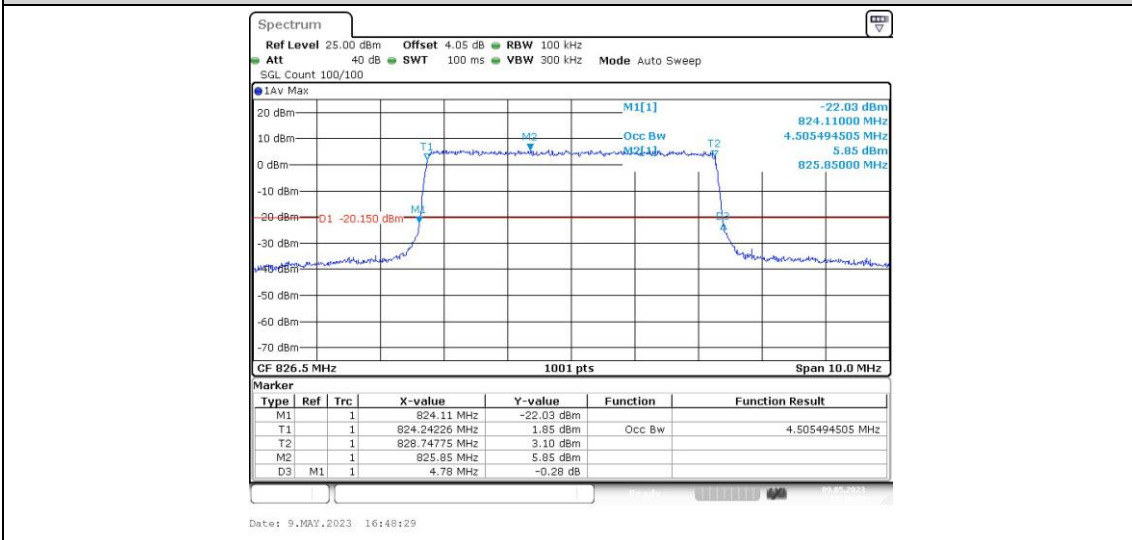

Band5-5MHz-16QAM-20425-25RB#0