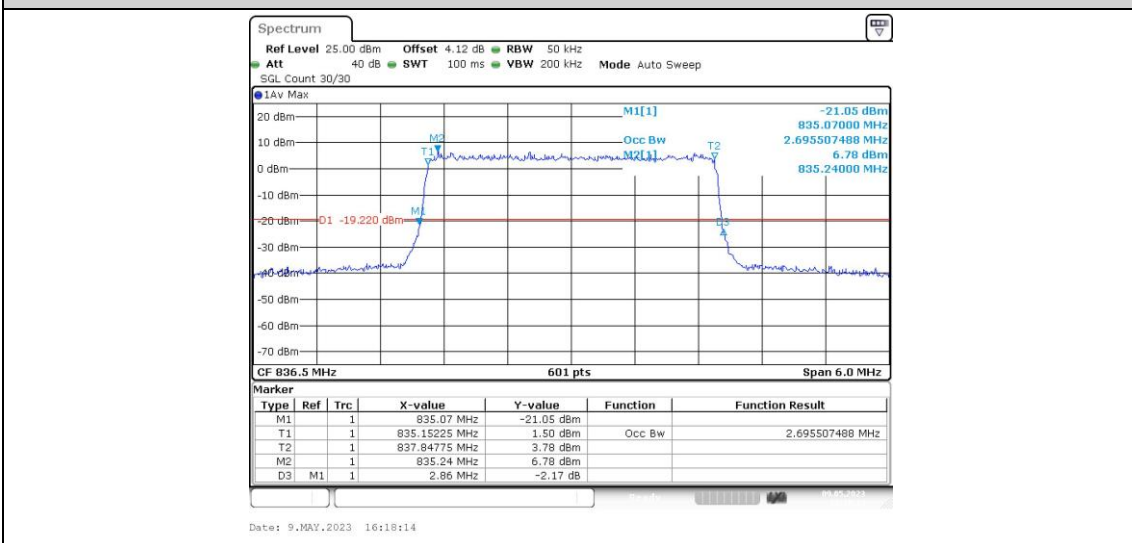

Test Graphs

Band5-1.4MHz-QPSK-20643-6RB#0

Band5-1.4MHz-16QAM-20407-6RB#0

Band5-1.4MHz-16QAM-20525-6RB#0

Band5-1.4MHz-16QAM-20643-6RB#0

Band5-3MHz-QPSK-20415-15RB#0

Band5-3MHz-QPSK-20525-15RB#0

Band5-3MHz-QPSK-20635-15RB#0