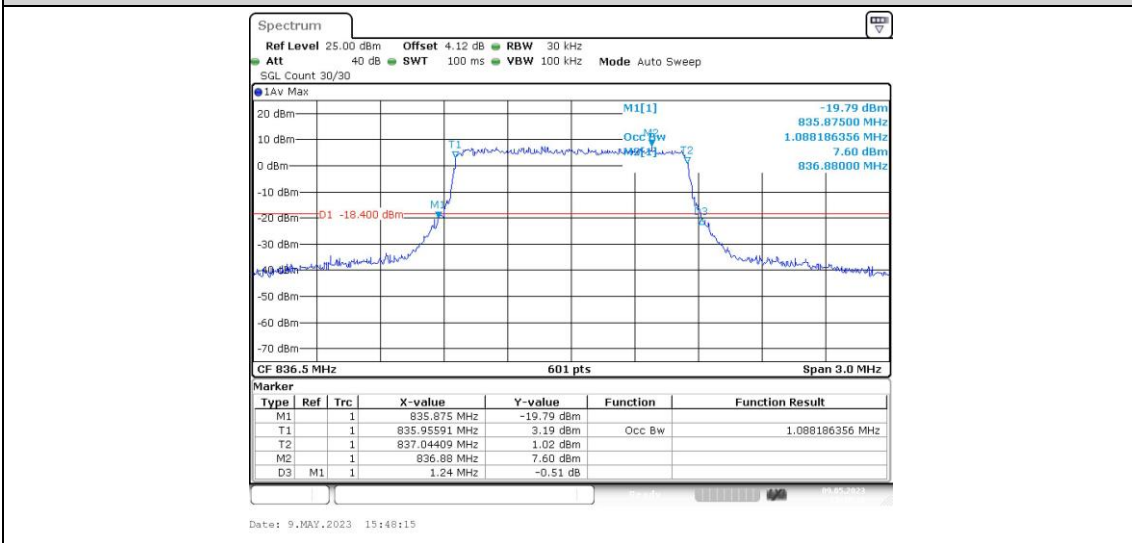

Test Graphs

Band5-1.4MHz-QPSK-20643-6RB#0

Band5-1.4MHz-16QAM-20407-6RB#0

Band5-1.4MHz-16QAM-20525-6RB#0

Band5-1.4MHz-16QAM-20643-6RB#0

Band5-3MHz-QPSK-20415-15RB#0

Band5-3MHz-QPSK-20525-15RB#0

Band5-3MHz-QPSK-20635-15RB#0