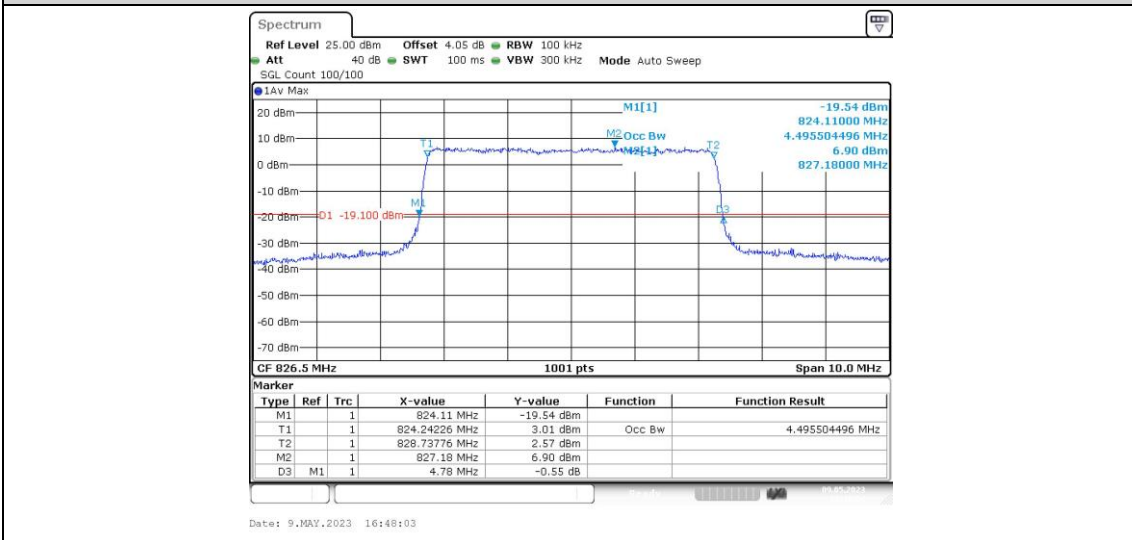

Band5-5MHz-QPSK-20425-25RB#0