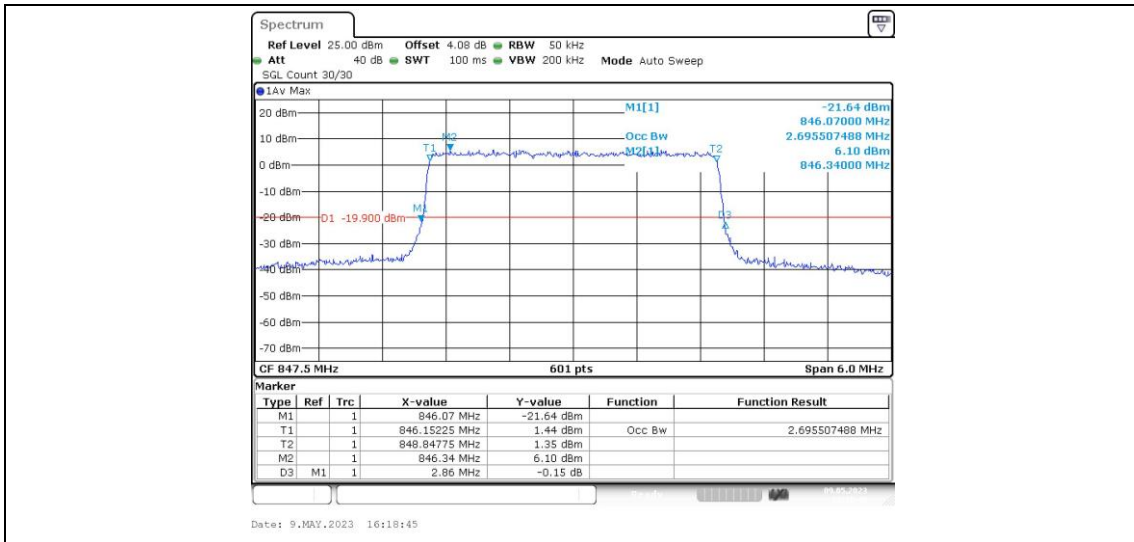

Test Graphs

Band5-1.4MHz-QPSK-20643-6RB#0

Band5-1.4MHz-16QAM-20407-6RB#0

Band5-1.4MHz-16QAM-20525-6RB#0

Band5-1.4MHz-16QAM-20643-6RB#0

Band5-3MHz-QPSK-20415-15RB#0

Band5-3MHz-QPSK-20525-15RB#0

Band5-3MHz-QPSK-20635-15RB#0