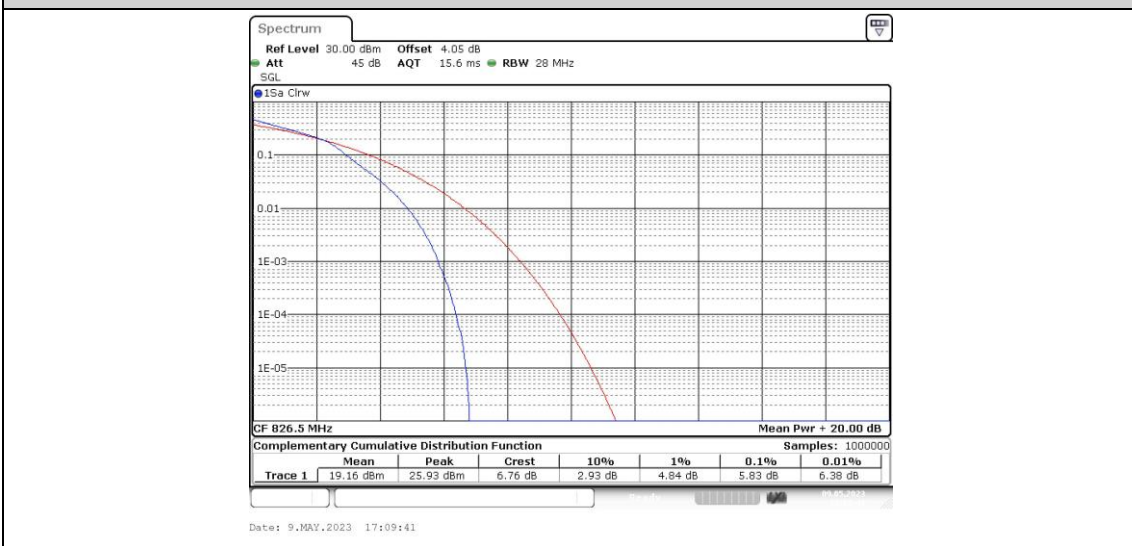

Band5-5MHz-QPSK-20525-1RB#0

Band5-5MHz-QPSK-20525-25RB#0

Band5-5MHz-QPSK-20625-1RB#0

Band5-5MHz-QPSK-20625-25RB#0

Band5-5MHz-16QAM-20425-1RB#0

Band5-5MHz-16QAM-20425-25RB#0

Band5-5MHz-16QAM-20525-1RB#0

Band5-5MHz-16QAM-20525-25RB#0