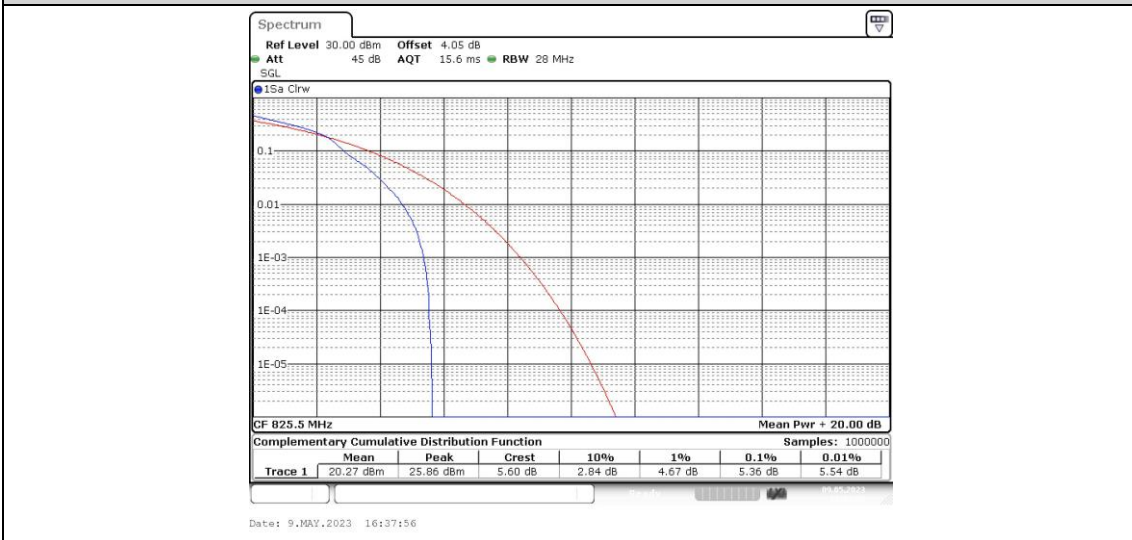

Band5-3MHz-16QAM-20415-1RB#0