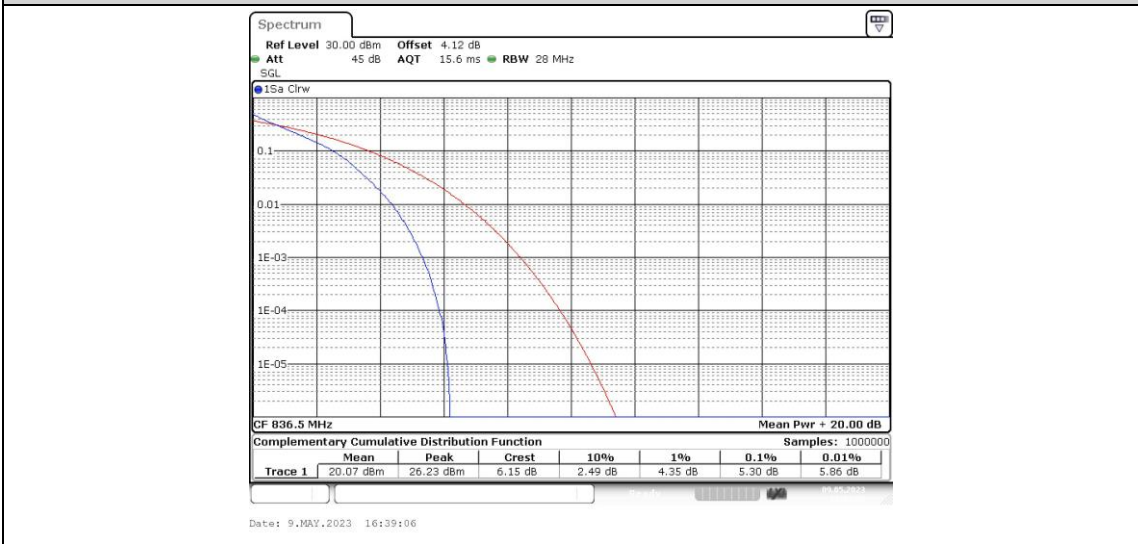

Band5-1.4MHz-16QAM-20643-1RB#0

Band5-1.4MHz-16QAM-20643-6RB#0

Band5-3MHz-QPSK-20415-1RB#0

Band5-3MHz-QPSK-20415-15RB#0

Band5-3MHz-QPSK-20525-1RB#0

Band5-3MHz-QPSK-20525-15RB#0

Band5-3MHz-QPSK-20635-1RB#0

Band5-3MHz-QPSK-20635-15RB#0