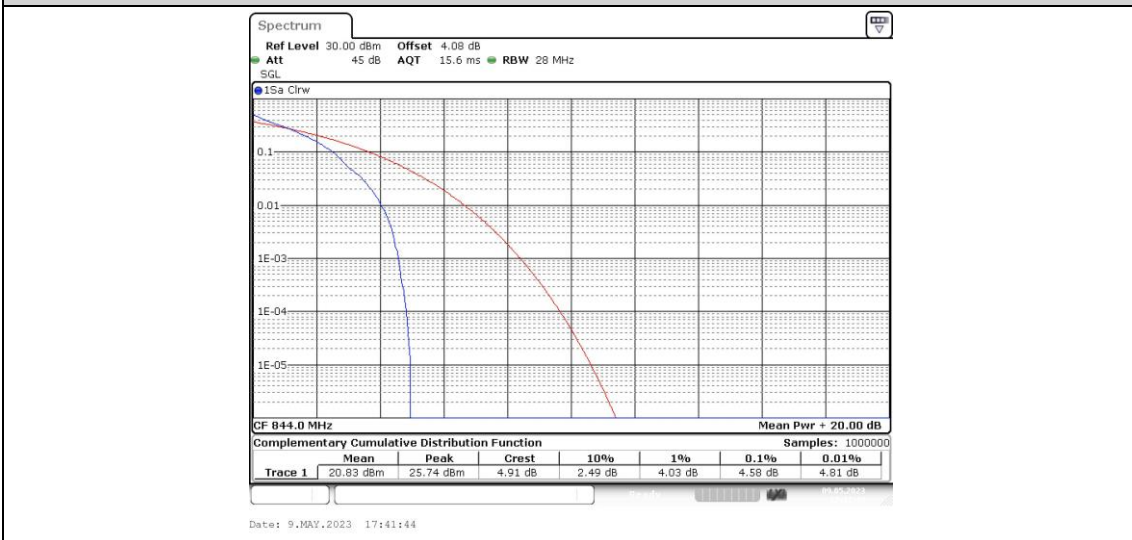

Band5-5MHz-16QAM-20625-1RB#0

Band5-5MHz-16QAM-20625-25RB#0

Band5-10MHz-QPSK-20450-1RB#0

Band5-10MHz-QPSK-20450-50RB#0

Band5-10MHz-QPSK-20525-1RB#0

Band5-10MHz-QPSK-20525-50RB#0

Band5-10MHz-QPSK-20600-1RB#0

Band5-10MHz-QPSK-20600-50RB#0