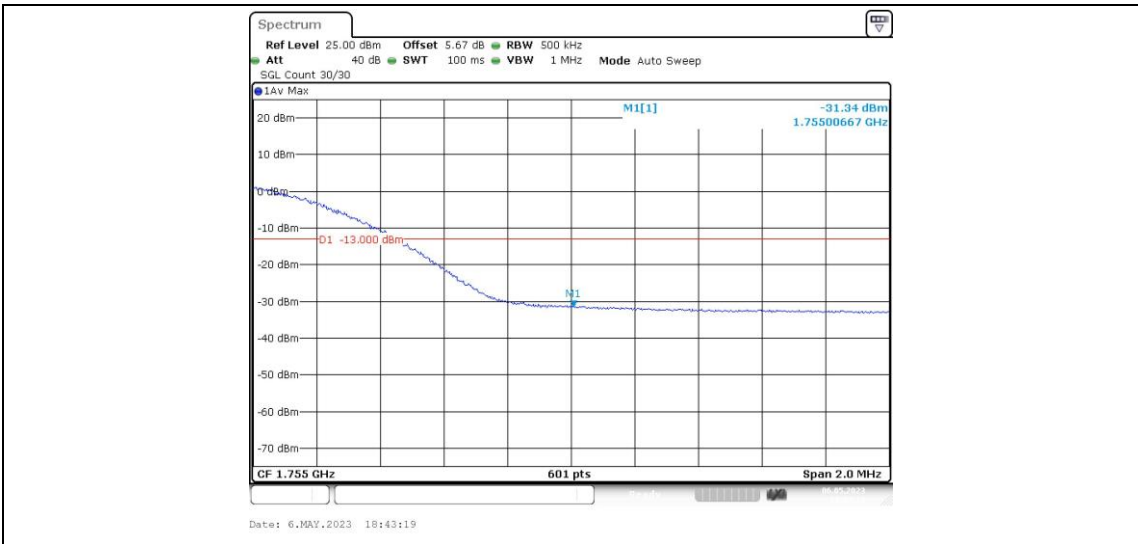

Band4-20MHz-QPSK-20300-1RB#0

Band4-20MHz-QPSK-20300-1RB#99

Band4-20MHz-QPSK-20300-100RB#0

Band4-20MHz-16QAM-20050-1RB#0

Band4-20MHz-16QAM-20050-1RB#99

Band4-20MHz-16QAM-20050-100RB#0

Band4-20MHz-16QAM-20300-1RB#0