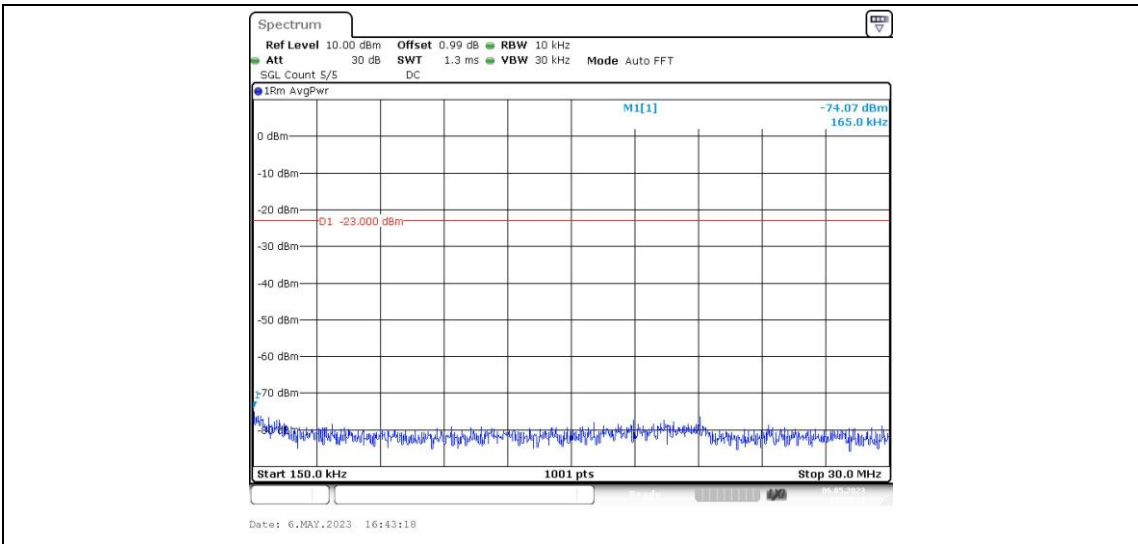

Band4-3MHz-QPSK-20175-1RB#0-Range2:0.15~30MHz