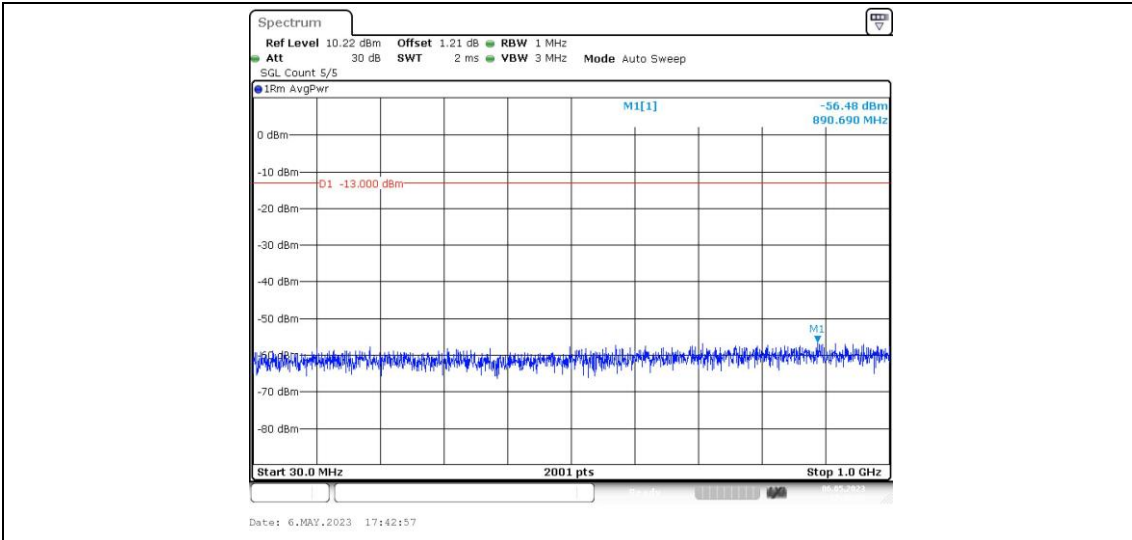

Band4-10MHz-QPSK-20000-1RB#0-Range1:0.009~0.15MHz

Band4-10MHz-QPSK-20000-1RB#0-Range2:0.15~30MHz

Band4-10MHz-QPSK-20000-1RB#0-Range3:30~1000MHz

Band4-10MHz-QPSK-20000-1RB#0-Range4:1000~20000MHz

Band4-10MHz-QPSK-20175-1RB#0-Range1:0.009~0.15MHz

Band4-10MHz-QPSK-20175-1RB#0-Range2:0.15~30MHz