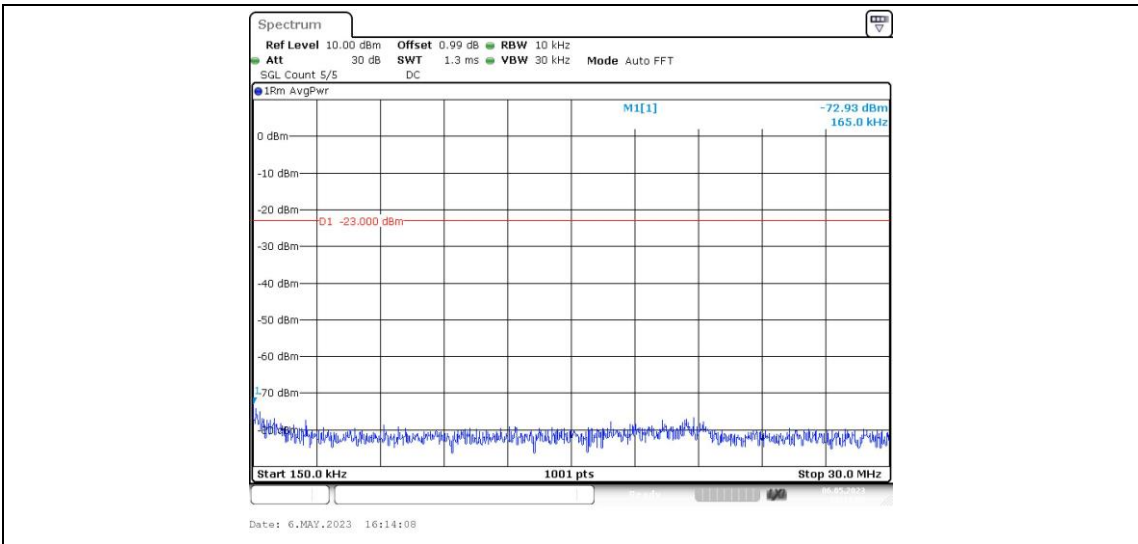

Band4-1.4MHz-16QAM-20175-1RB#0-Range2:0.15~30MHz