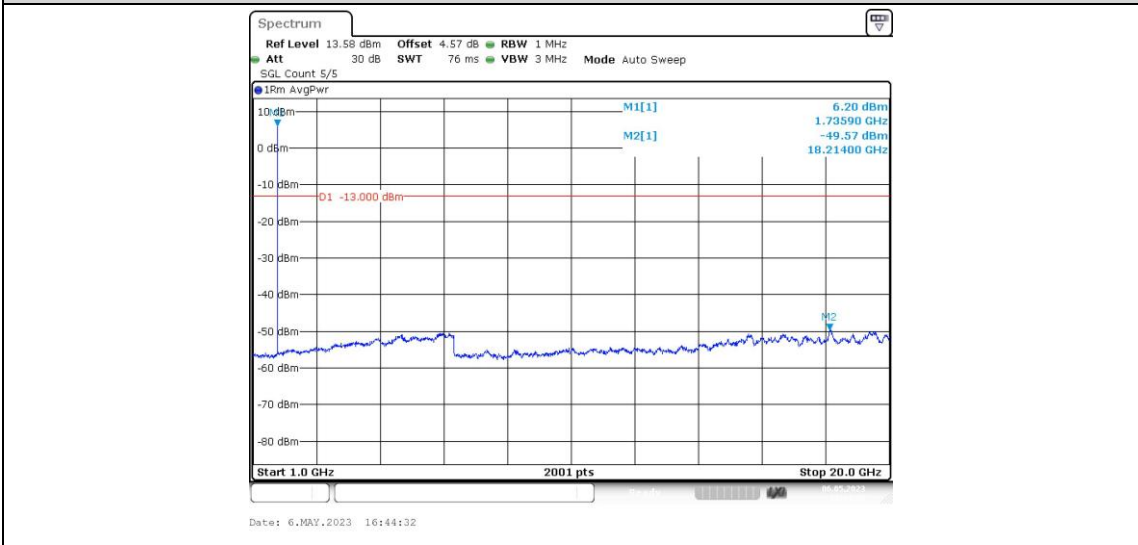

Band4-3MHz-16QAM-20175-1RB#0-Range4:1000~20000MHz