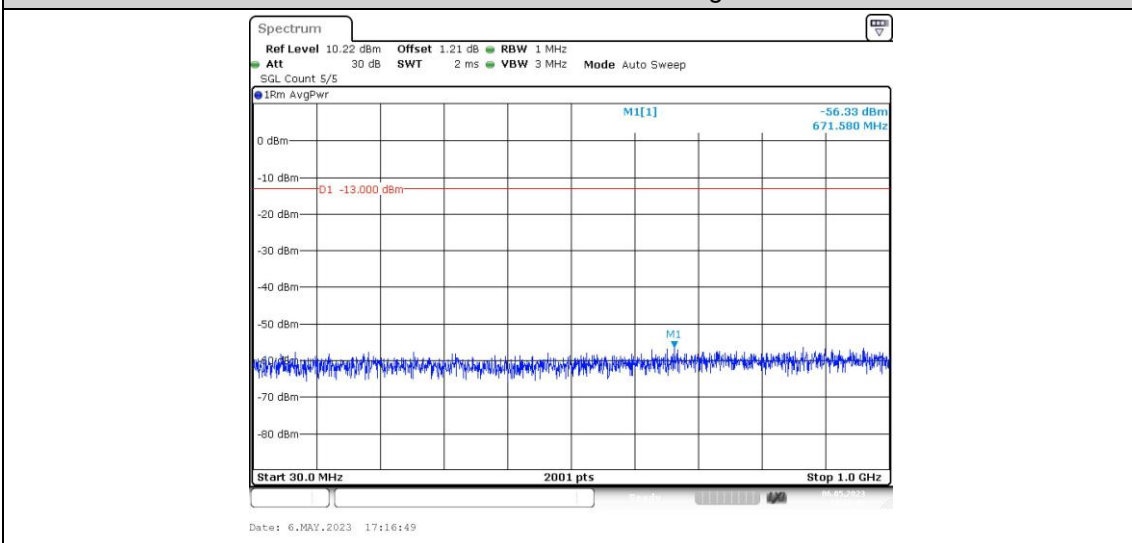

Band4-5MHz-16QAM-20175-1RB#0-Range4:1000~20000MHz

Band4-5MHz-16QAM-20375-1RB#0-Range1:0.009~0.15MHz

Band4-5MHz-16QAM-20375-1RB#0-Range2:0.15~30MHz

Band4-5MHz-16QAM-20375-1RB#0-Range3:30~1000MHz

Band4-5MHz-16QAM-20375-1RB#0-Range4:1000~20000MHz

Band4-10MHz-QPSK-20000-1RB#0-Range1:0.009~0.15MHz

Band4-10MHz-QPSK-20000-1RB#0-Range2:0.15~30MHz

Band4-10MHz-QPSK-20000-1RB#0-Range3:30~1000MHz

Band4-10MHz-QPSK-20000-1RB#0-Range4:1000~20000MHz

Band4-10MHz-QPSK-20175-1RB#0-Range1:0.009~0.15MHz