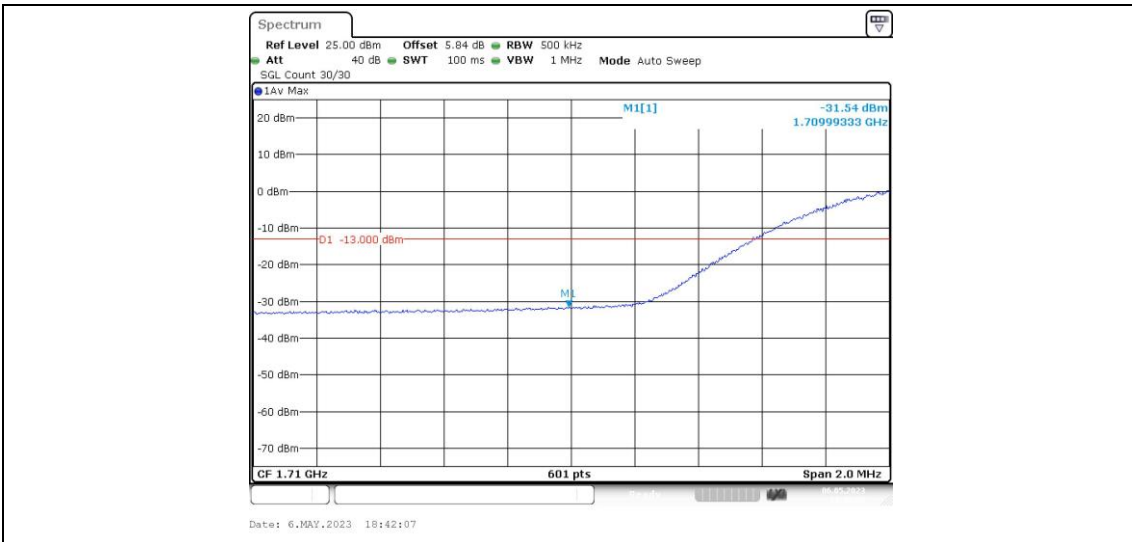

Band4-20MHz-QPSK-20300-1RB#0

Band4-20MHz-QPSK-20300-1RB#99

Band4-20MHz-QPSK-20300-100RB#0

Band4-20MHz-16QAM-20050-1RB#0

Band4-20MHz-16QAM-20050-1RB#99

Band4-20MHz-16QAM-20050-100RB#0

Band4-20MHz-16QAM-20300-1RB#0