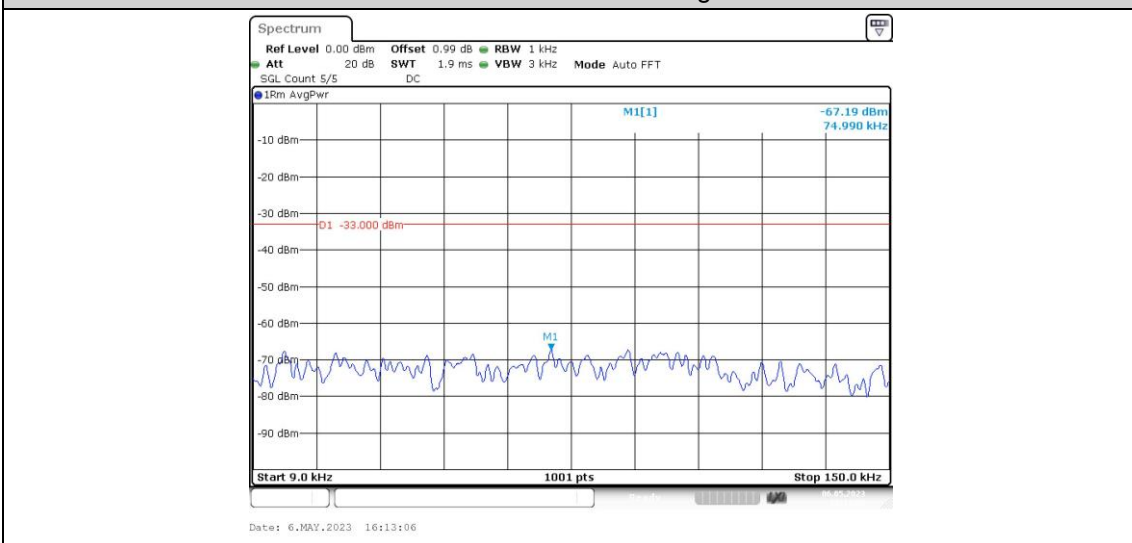

### Test Graphs

Band4-1.4MHz-QPSK-19957-1RB#0-Range4:1000~20000MHz

Band4-1.4MHz-QPSK-20175-1RB#0-Range1:0.009~0.15MHz

Band4-1.4MHz-QPSK-20175-1RB#0-Range2:0.15~30MHz

Band4-1.4MHz-QPSK-20175-1RB#0-Range3:30~1000MHz