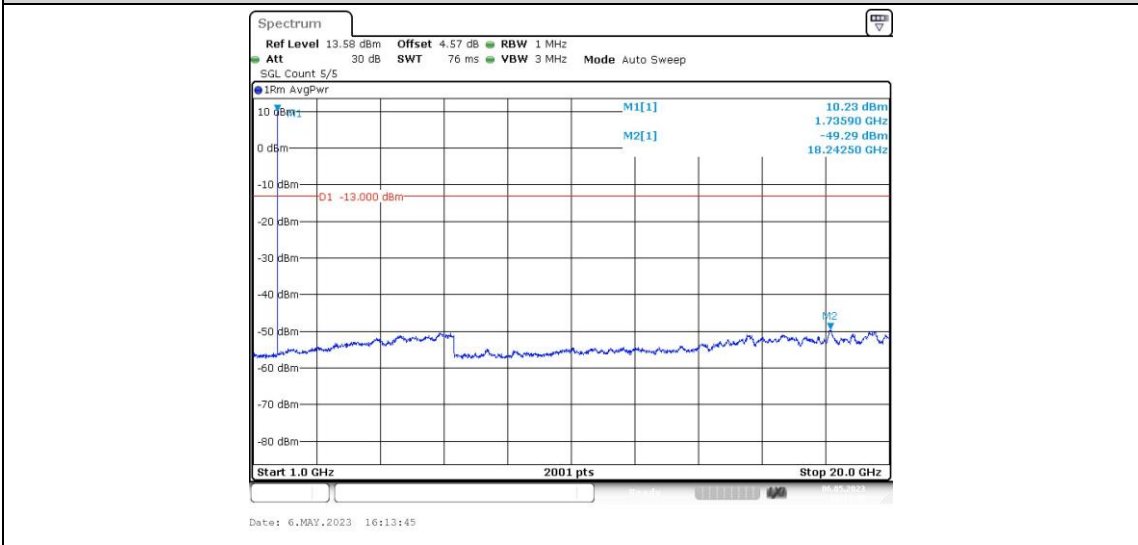

### Test Graphs

Band4-1.4MHz-QPSK-19957-1RB#0-Range4:1000~20000MHz

Band4-1.4MHz-QPSK-20175-1RB#0-Range1:0.009~0.15MHz

Band4-1.4MHz-QPSK-20175-1RB#0-Range2:0.15~30MHz

Band4-1.4MHz-QPSK-20175-1RB#0-Range3:30~1000MHz

Band4-1.4MHz-QPSK-20175-1RB#0-Range4:1000~20000MHz

Band4-1.4MHz-QPSK-20393-1RB#0-Range1:0.009~0.15MHz

Band4-1.4MHz-QPSK-20393-1RB#0-Range2:0.15~30MHz

Band4-1.4MHz-QPSK-20393-1RB#0-Range3:30~1000MHz

Band4-1.4MHz-QPSK-20393-1RB#0-Range4:1000~20000MHz