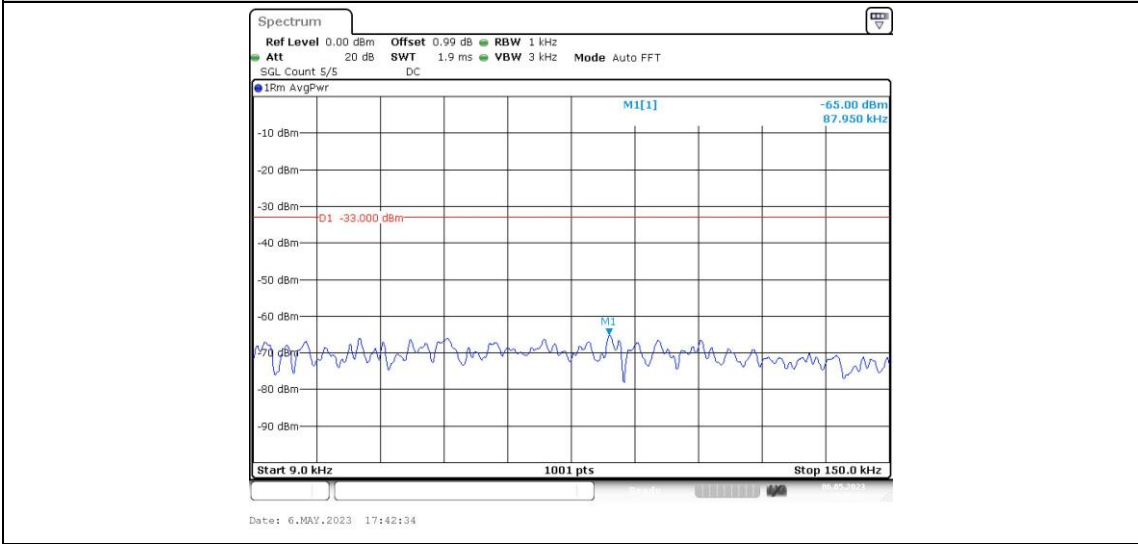

Band4-10MHz-QPSK-20000-1RB#0-Range1:0.009~0.15MHz