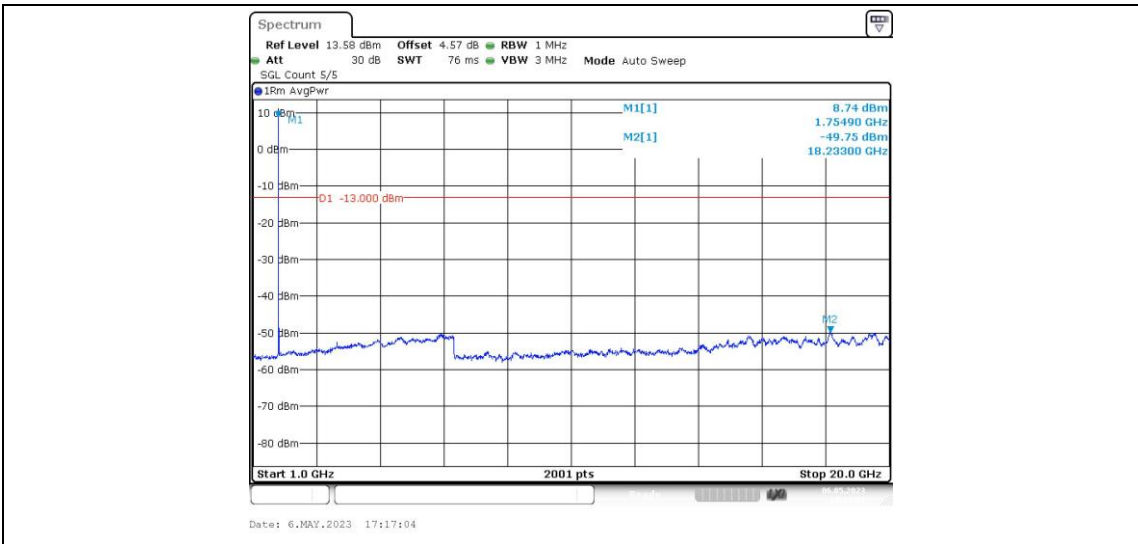

Band4-5MHz-16QAM-19975-1RB#0-Range3:30~1000MHz

Band4-5MHz-16QAM-19975-1RB#0-Range4:1000~20000MHz

Band4-5MHz-16QAM-20175-1RB#0-Range1:0.009~0.15MHz

Band4-5MHz-16QAM-20175-1RB#0-Range2:0.15~30MHz

Band4-5MHz-16QAM-20175-1RB#0-Range3:30~1000MHz

Band4-5MHz-16QAM-20175-1RB#0-Range4:1000~20000MHz

Band4-5MHz-16QAM-20375-1RB#0-Range1:0.009~0.15MHz

Band4-5MHz-16QAM-20375-1RB#0-Range2:0.15~30MHz

Band4-5MHz-16QAM-20375-1RB#0-Range3:30~1000MHz

Band4-5MHz-16QAM-20375-1RB#0-Range4:1000~20000MHz

Band4-10MHz-QPSK-20000-1RB#0-Range1:0.009~0.15MHz

Band4-10MHz-QPSK-20000-1RB#0-Range2:0.15~30MHz

Band4-10MHz-QPSK-20000-1RB#0-Range3:30~1000MHz

Band4-10MHz-QPSK-20000-1RB#0-Range4:1000~20000MHz

Band4-10MHz-QPSK-20175-1RB#0-Range1:0.009~0.15MHz