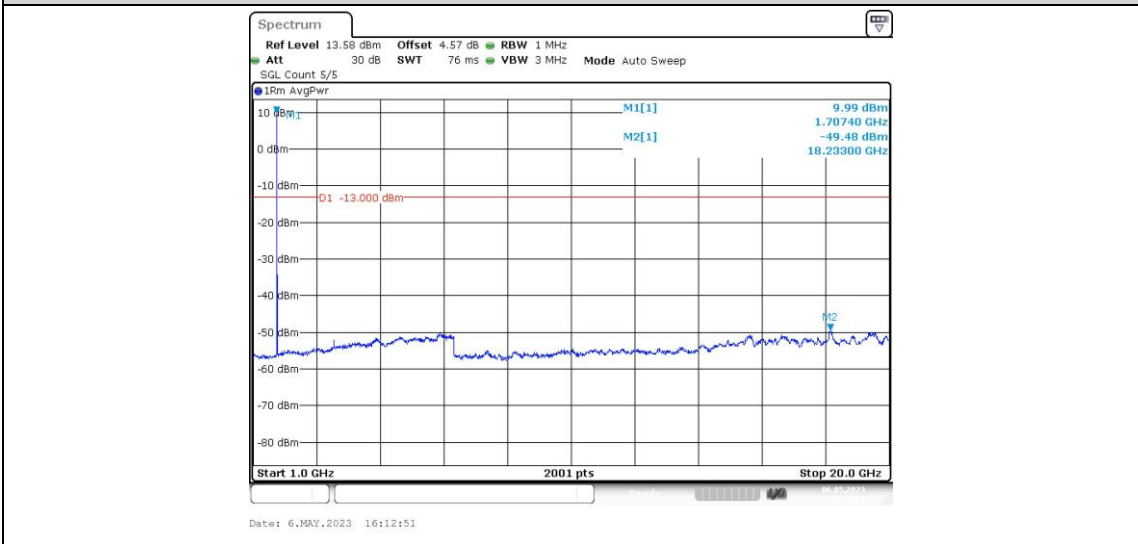

Band4-1.4MHz-16QAM-19957-1RB#0-Range1:0.009~0.15MHz

Band4-1.4MHz-16QAM-19957-1RB#0-Range2:0.15~30MHz

Band4-1.4MHz-16QAM-19957-1RB#0-Range3:30~1000MHz

Band4-1.4MHz-16QAM-19957-1RB#0-Range4:1000~20000MHz

Band4-1.4MHz-16QAM-20175-1RB#0-Range1:0.009~0.15MHz