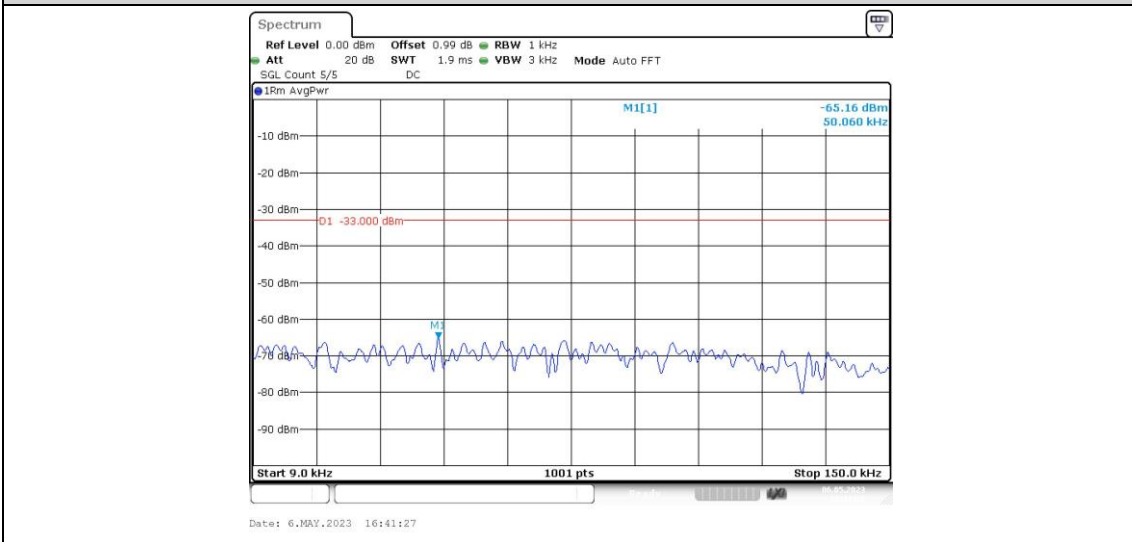

Band4-3MHz-QPSK-19965-1RB#0-Range1:0.009~0.15MHz