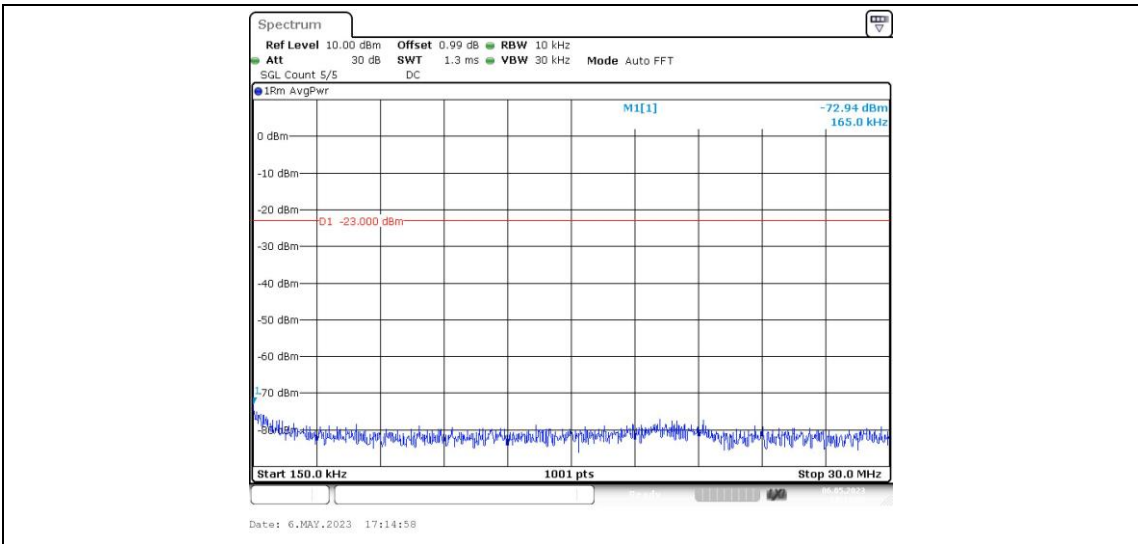

Band4-5MHz-16QAM-19975-1RB#0-Range3:30~1000MHz

Band4-5MHz-16QAM-19975-1RB#0-Range4:1000~20000MHz

Band4-5MHz-16QAM-20175-1RB#0-Range1:0.009~0.15MHz

Band4-5MHz-16QAM-20175-1RB#0-Range2:0.15~30MHz

Band4-5MHz-16QAM-20175-1RB#0-Range3:30~1000MHz

Band4-5MHz-16QAM-20175-1RB#0-Range4:1000~20000MHz

Band4-5MHz-16QAM-20375-1RB#0-Range1:0.009~0.15MHz

Band4-5MHz-16QAM-20375-1RB#0-Range2:0.15~30MHz

Band4-5MHz-16QAM-20375-1RB#0-Range3:30~1000MHz

Band4-5MHz-16QAM-20375-1RB#0-Range4:1000~20000MHz