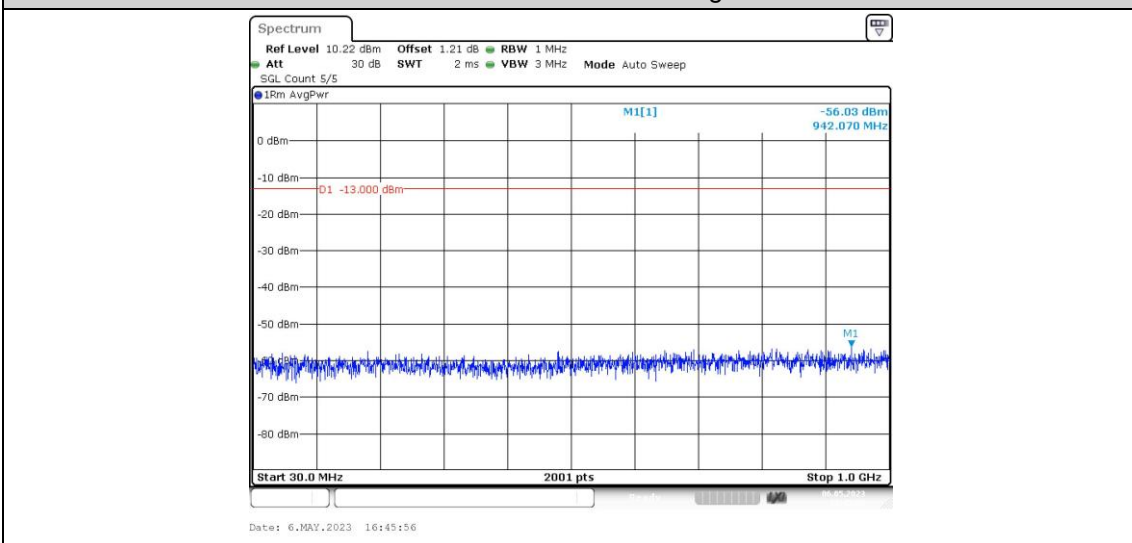

Band4-3MHz-16QAM-20175-1RB#0-Range3:30~1000MHz

Band4-3MHz-16QAM-20175-1RB#0-Range4:1000~20000MHz

Band4-3MHz-16QAM-20385-1RB#0-Range1:0.009~0.15MHz

Band4-3MHz-16QAM-20385-1RB#0-Range2:0.15~30MHz

Band4-3MHz-16QAM-20385-1RB#0-Range3:30~1000MHz