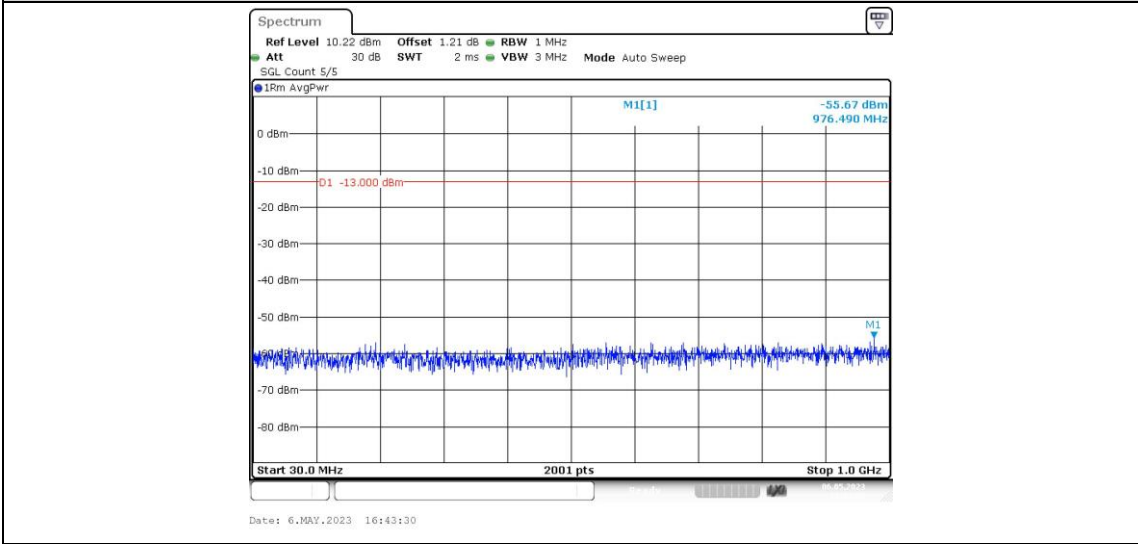

Band4-3MHz-QPSK-19965-1RB#0-Range4:1000~20000MHz

Band4-3MHz-QPSK-20175-1RB#0-Range1:0.009~0.15MHz

Band4-3MHz-QPSK-20175-1RB#0-Range2:0.15~30MHz

Band4-3MHz-QPSK-20175-1RB#0-Range3:30~1000MHz

Band4-3MHz-QPSK-20175-1RB#0-Range4:1000~20000MHz