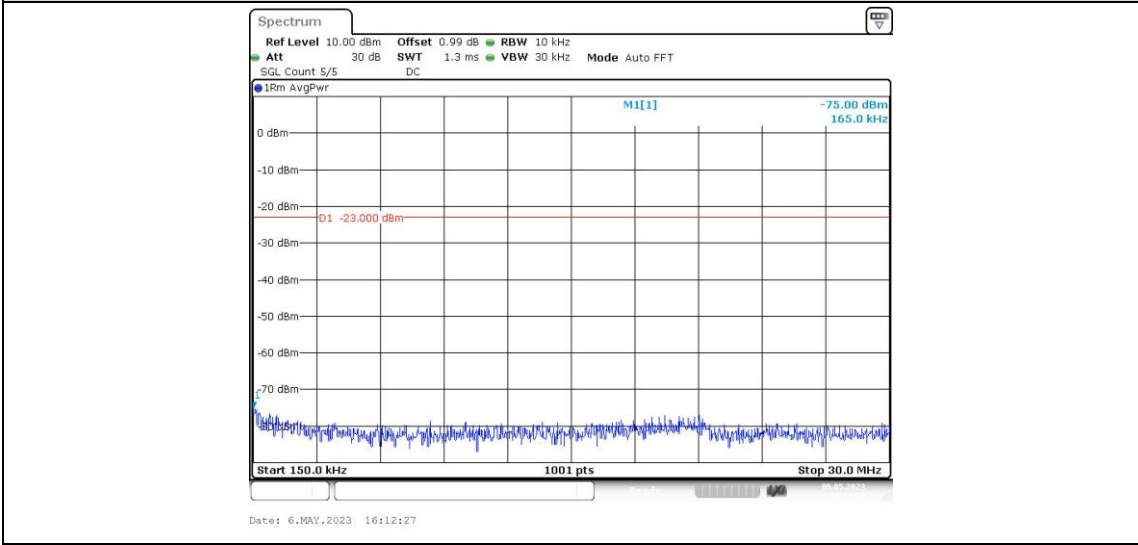

Band4-1.4MHz-16QAM-19957-1RB#0-Range2:0.15~30MHz