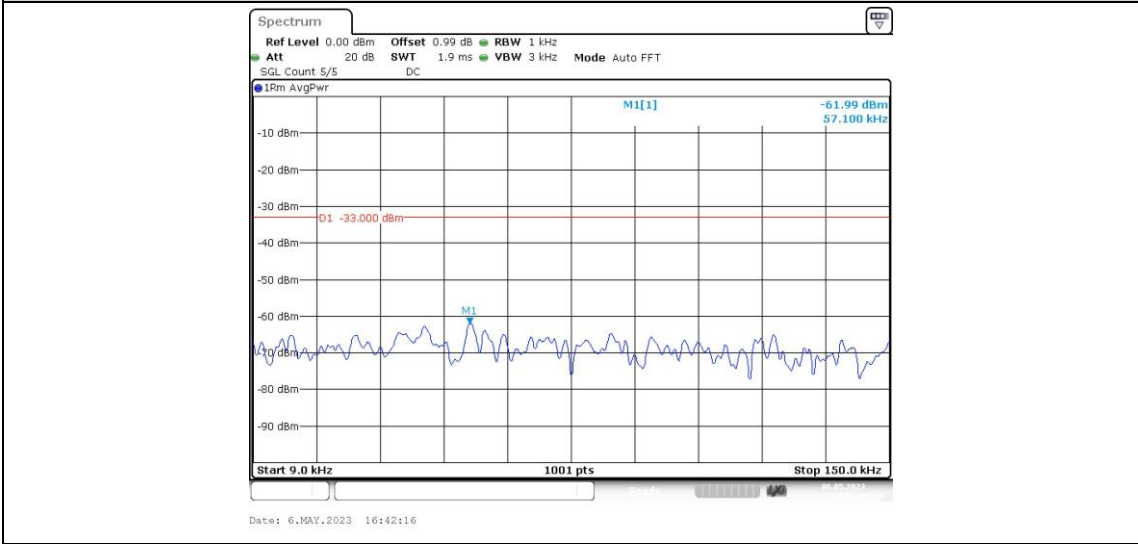

Band4-3MHz-QPSK-20385-1RB#0-Range1:0.009~0.15MHz

Band4-3MHz-QPSK-20385-1RB#0-Range2:0.15~30MHz

Band4-3MHz-QPSK-20385-1RB#0-Range3:30~1000MHz

Band4-3MHz-QPSK-20385-1RB#0-Range4:1000~20000MHz

Band4-3MHz-16QAM-19965-1RB#0-Range1:0.009~0.15MHz