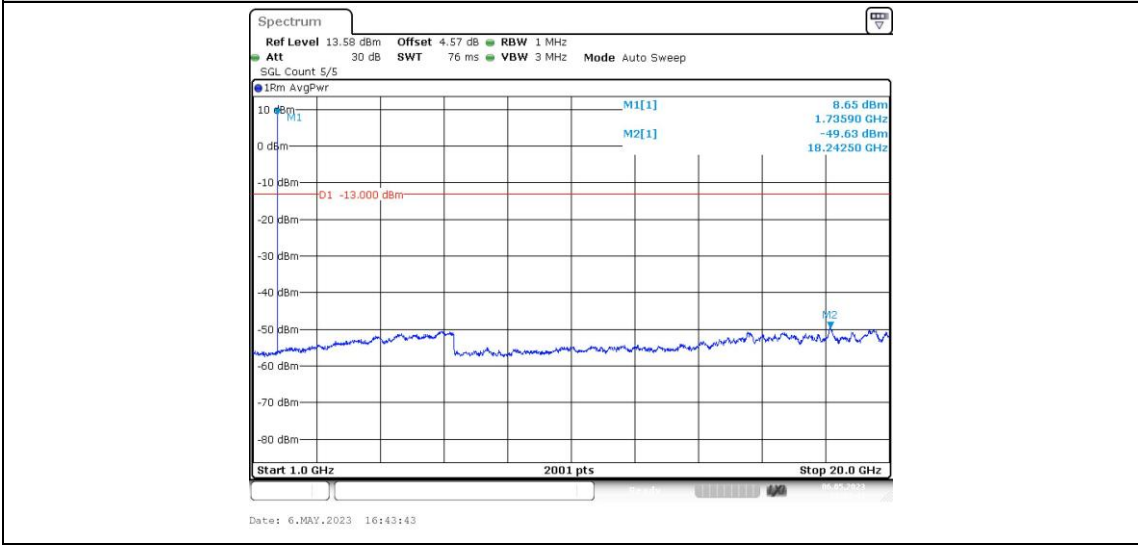

Band4-3MHz-QPSK-19965-1RB#0-Range4:1000~20000MHz

Band4-3MHz-QPSK-20175-1RB#0-Range1:0.009~0.15MHz

Band4-3MHz-QPSK-20175-1RB#0-Range2:0.15~30MHz

Band4-3MHz-QPSK-20175-1RB#0-Range3:30~1000MHz

Band4-3MHz-QPSK-20175-1RB#0-Range4:1000~20000MHz