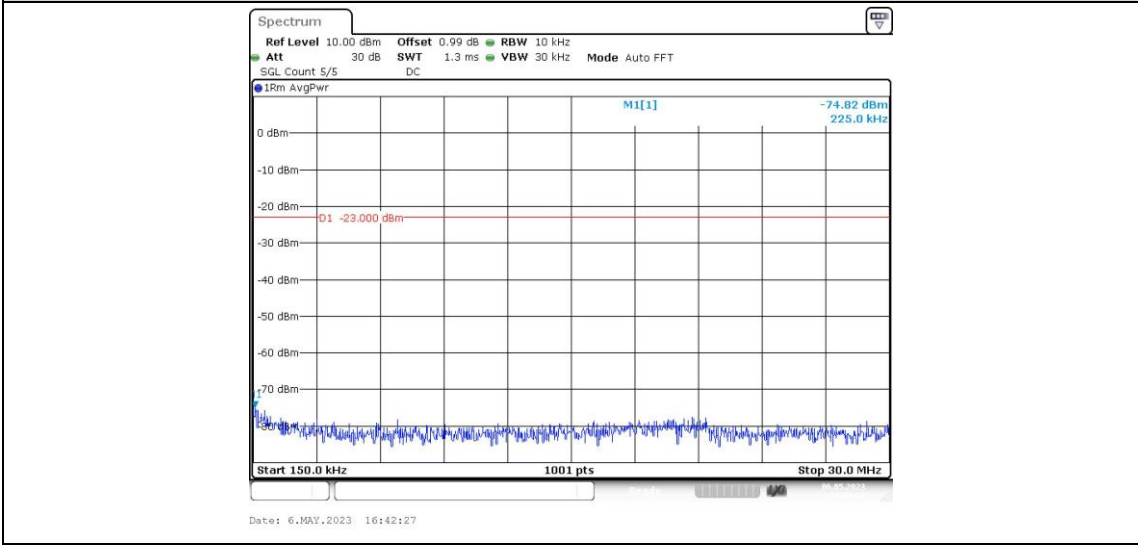

Band4-3MHz-16QAM-19965-1RB#0-Range2:0.15~30MHz