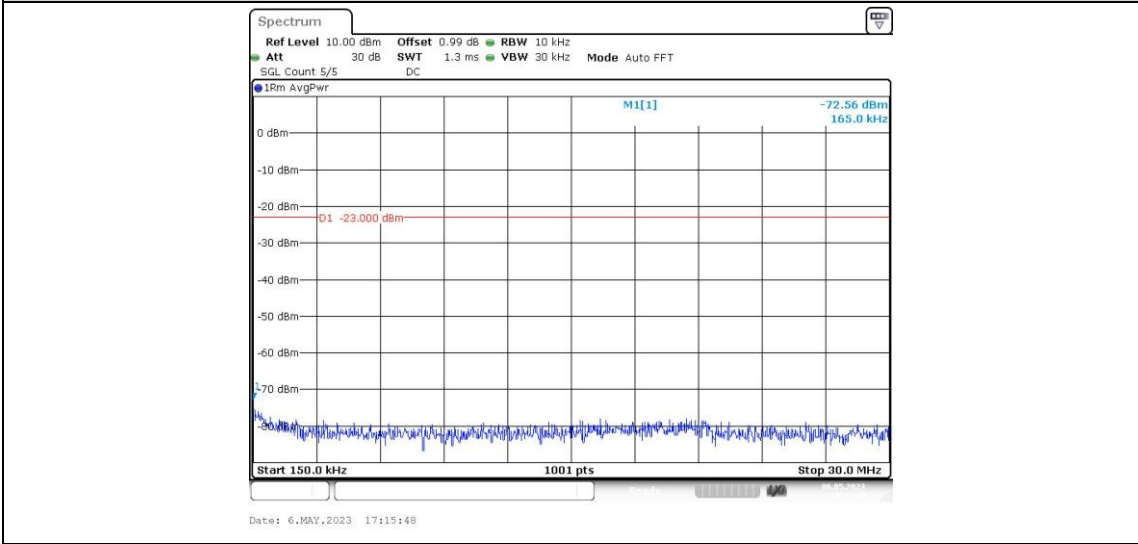

Band4-5MHz-QPSK-20375-1RB#0-Range2:0.15~30MHz