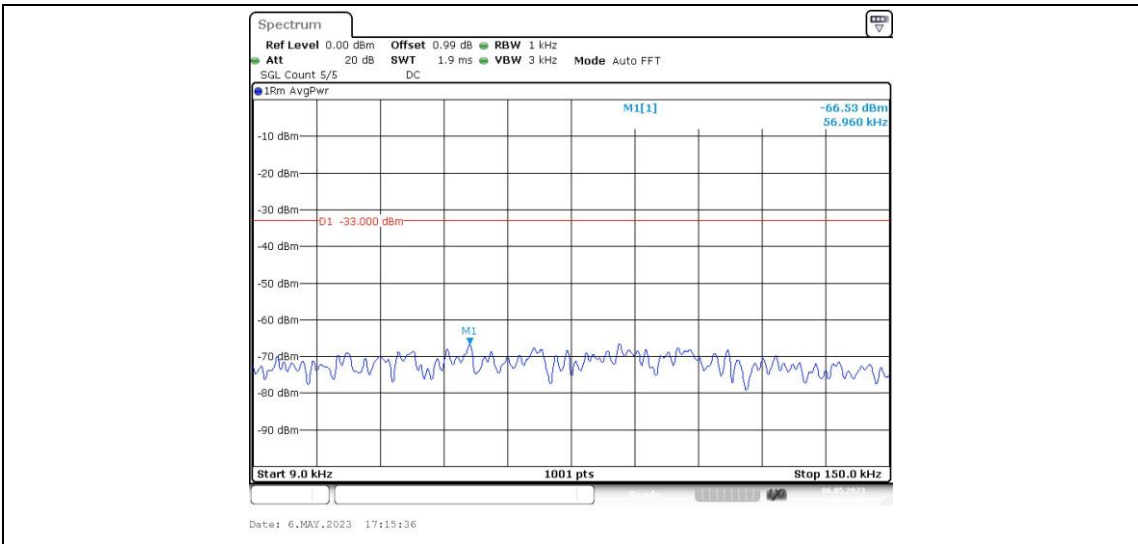

Band4-5MHz-QPSK-20175-1RB#0-Range1:0.009~0.15MHz

Band4-5MHz-QPSK-20175-1RB#0-Range2:0.15~30MHz

Band4-5MHz-QPSK-20175-1RB#0-Range3:30~1000MHz

Band4-5MHz-QPSK-20175-1RB#0-Range4:1000~20000MHz

Band4-5MHz-QPSK-20375-1RB#0-Range1:0.009~0.15MHz