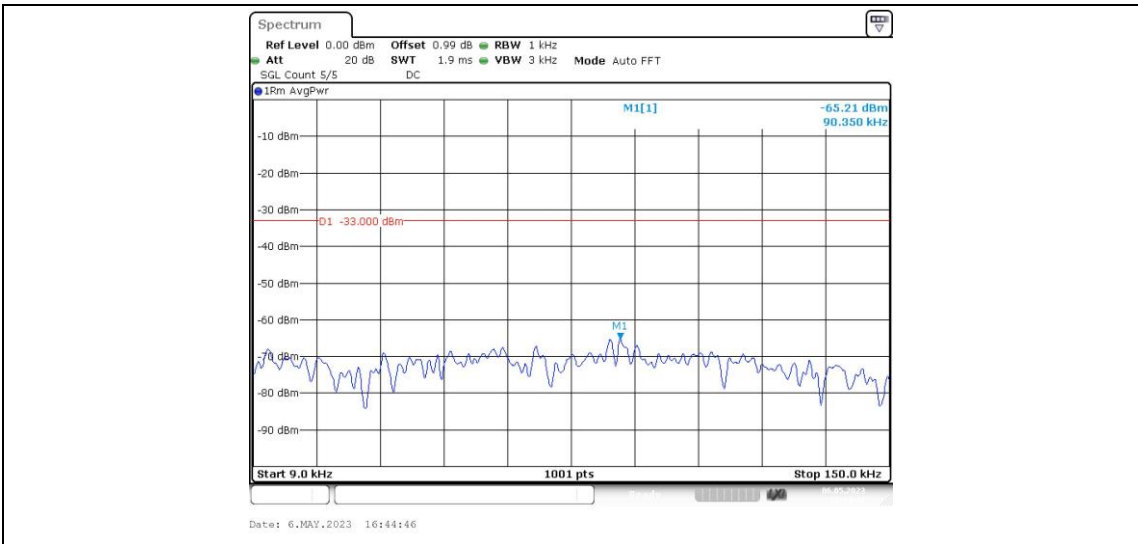

Band4-3MHz-QPSK-20385-1RB#0-Range1:0.009~0.15MHz