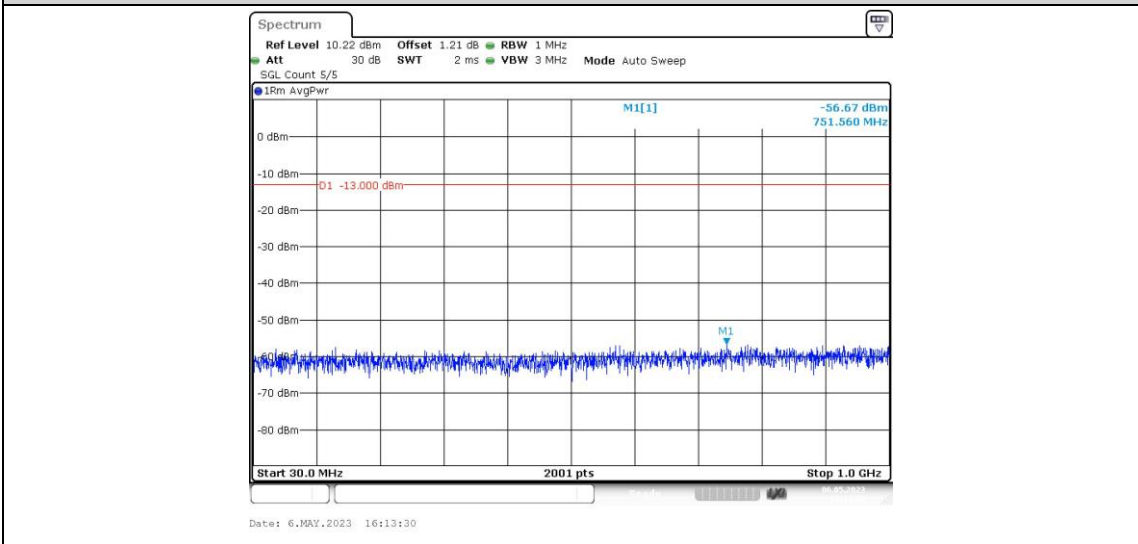

### Test Graphs

Band4-1.4MHz-QPSK-19957-1RB#0-Range4:1000~20000MHz

Band4-1.4MHz-QPSK-20175-1RB#0-Range1:0.009~0.15MHz

Band4-1.4MHz-QPSK-20175-1RB#0-Range2:0.15~30MHz

Band4-1.4MHz-QPSK-20175-1RB#0-Range3:30~1000MHz