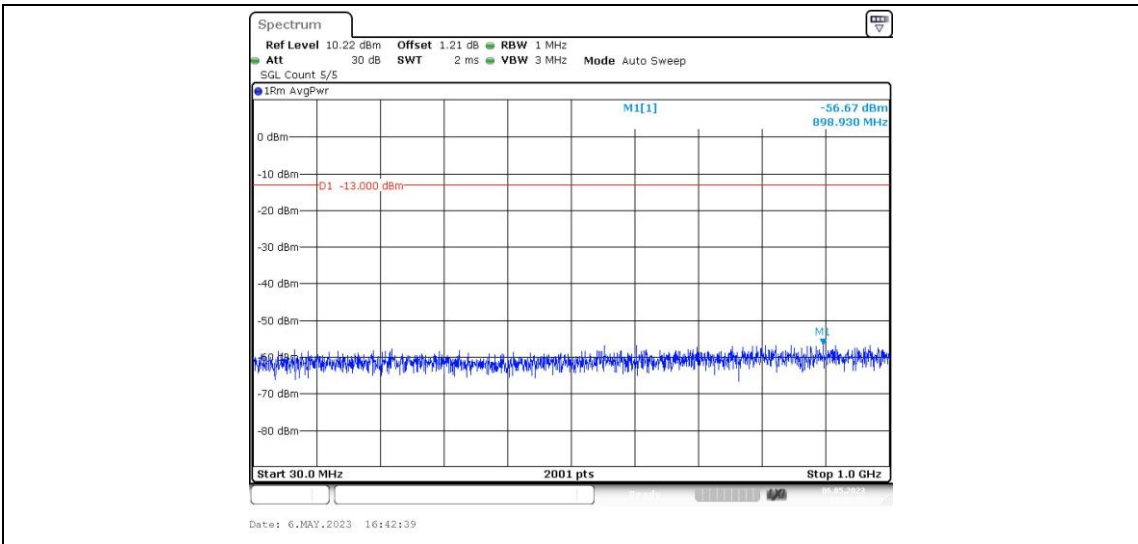

Band4-3MHz-16QAM-19965-1RB#0-Range3:30~1000MHz