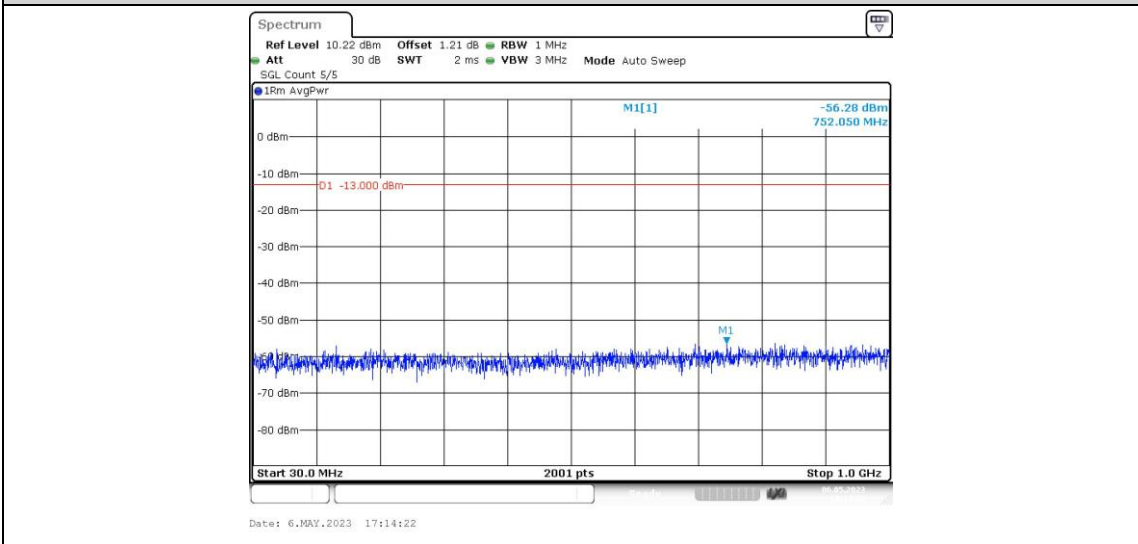

Band4-5MHz-QPSK-20175-1RB#0-Range3:30~1000MHz