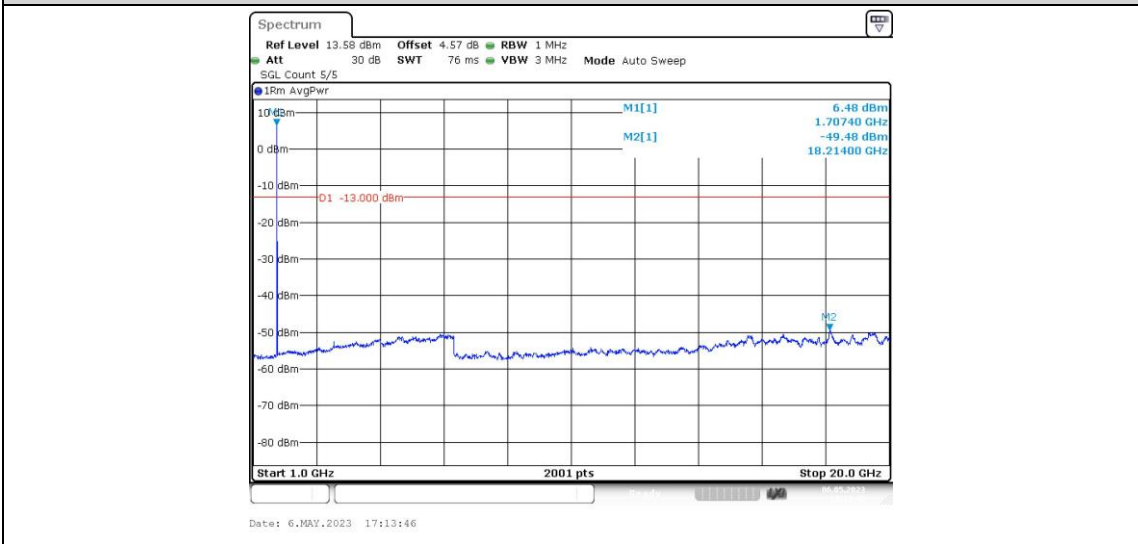

Band4-5MHz-QPSK-20175-1RB#0-Range1:0.009~0.15MHz

Band4-5MHz-QPSK-20175-1RB#0-Range2:0.15~30MHz

Band4-5MHz-QPSK-20175-1RB#0-Range3:30~1000MHz

Band4-5MHz-QPSK-20175-1RB#0-Range4:1000~20000MHz

Band4-5MHz-QPSK-20375-1RB#0-Range1:0.009~0.15MHz

Band4-5MHz-QPSK-20375-1RB#0-Range2:0.15~30MHz

Band4-5MHz-QPSK-20375-1RB#0-Range3:30~1000MHz

Band4-5MHz-QPSK-20375-1RB#0-Range4:1000~20000MHz

Band4-5MHz-16QAM-19975-1RB#0-Range1:0.009~0.15MHz

Band4-5MHz-16QAM-19975-1RB#0-Range2:0.15~30MHz

Band4-5MHz-16QAM-19975-1RB#0-Range3:30~1000MHz

Band4-5MHz-16QAM-19975-1RB#0-Range4:1000~20000MHz

Band4-5MHz-16QAM-20175-1RB#0-Range1:0.009~0.15MHz

Band4-5MHz-16QAM-20175-1RB#0-Range2:0.15~30MHz

Band4-5MHz-16QAM-20175-1RB#0-Range3:30~1000MHz