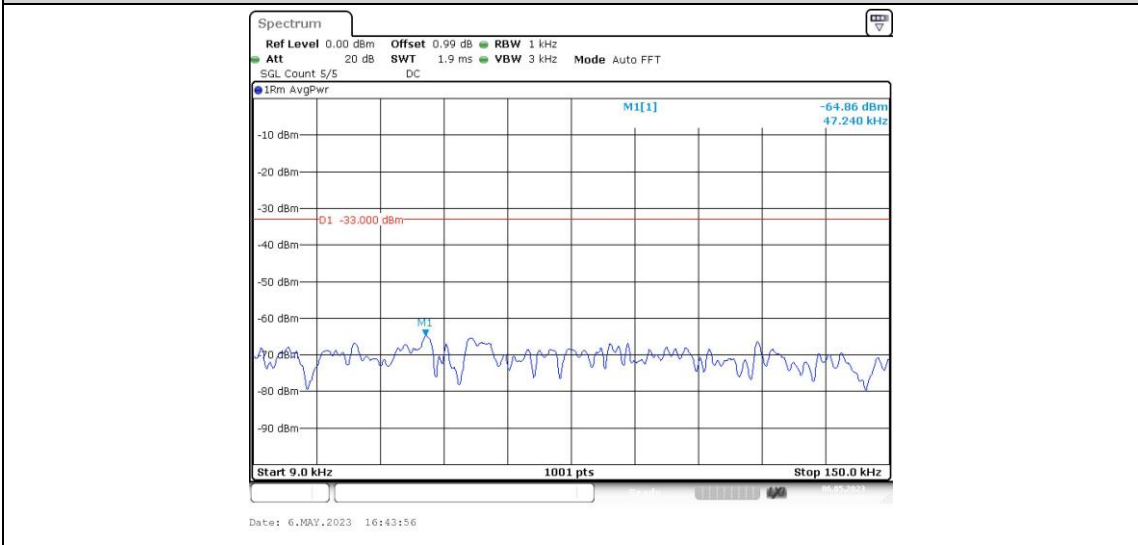

Band4-3MHz-16QAM-19965-1RB#0-Range2:0.15~30MHz

Band4-3MHz-16QAM-19965-1RB#0-Range3:30~1000MHz

Band4-3MHz-16QAM-19965-1RB#0-Range4:1000~20000MHz

Band4-3MHz-16QAM-20175-1RB#0-Range1:0.009~0.15MHz

Band4-3MHz-16QAM-20175-1RB#0-Range2:0.15~30MHz