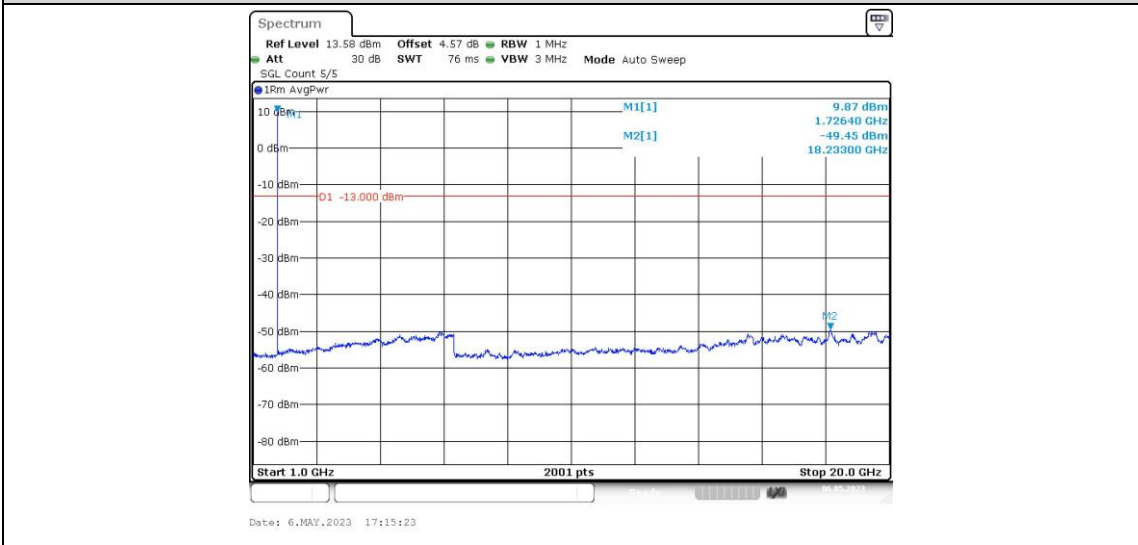

Band4-5MHz-QPSK-20375-1RB#0-Range2:0.15~30MHz

Band4-5MHz-QPSK-20375-1RB#0-Range3:30~1000MHz

Band4-5MHz-QPSK-20375-1RB#0-Range4:1000~20000MHz

Band4-5MHz-16QAM-19975-1RB#0-Range1:0.009~0.15MHz

Band4-5MHz-16QAM-19975-1RB#0-Range2:0.15~30MHz

Band4-5MHz-16QAM-19975-1RB#0-Range3:30~1000MHz

Band4-5MHz-16QAM-19975-1RB#0-Range4:1000~20000MHz

Band4-5MHz-16QAM-20175-1RB#0-Range1:0.009~0.15MHz

Band4-5MHz-16QAM-20175-1RB#0-Range2:0.15~30MHz

Band4-5MHz-16QAM-20175-1RB#0-Range3:30~1000MHz

Band4-5MHz-16QAM-20175-1RB#0-Range4:1000~20000MHz

Band4-5MHz-16QAM-20375-1RB#0-Range1:0.009~0.15MHz

Band4-5MHz-16QAM-20375-1RB#0-Range2:0.15~30MHz

Band4-5MHz-16QAM-20375-1RB#0-Range3:30~1000MHz

Band4-5MHz-16QAM-20375-1RB#0-Range4:1000~20000MHz