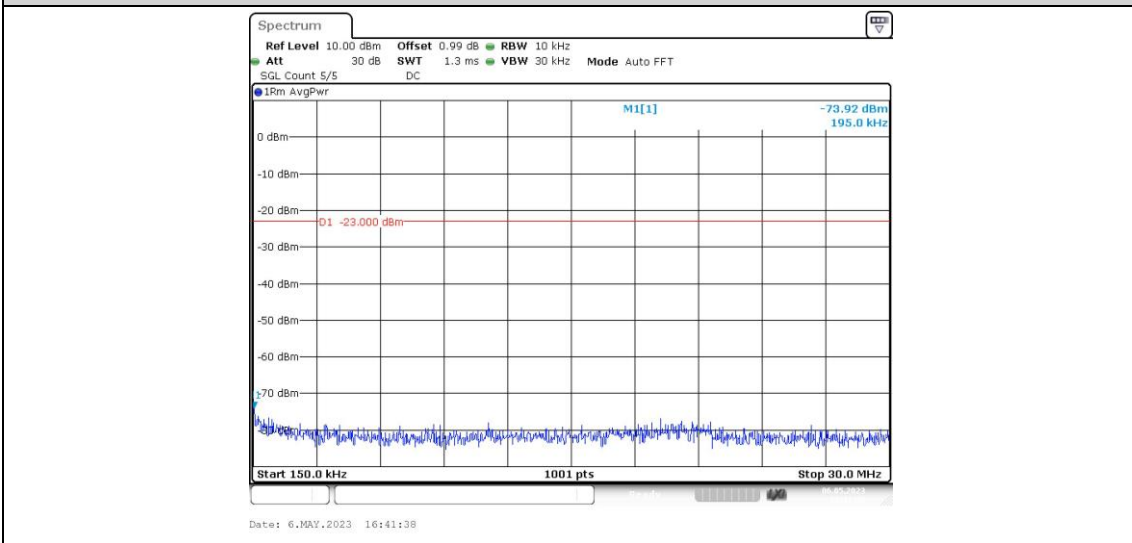

Band4-1.4MHz-16QAM-20393-1RB#0-Range3:30~1000MHz

Band4-1.4MHz-16QAM-20393-1RB#0-Range4:1000~20000MHz

Band4-3MHz-QPSK-19965-1RB#0-Range1:0.009~0.15MHz

Band4-3MHz-QPSK-19965-1RB#0-Range2:0.15~30MHz

Band4-3MHz-QPSK-19965-1RB#0-Range3:30~1000MHz