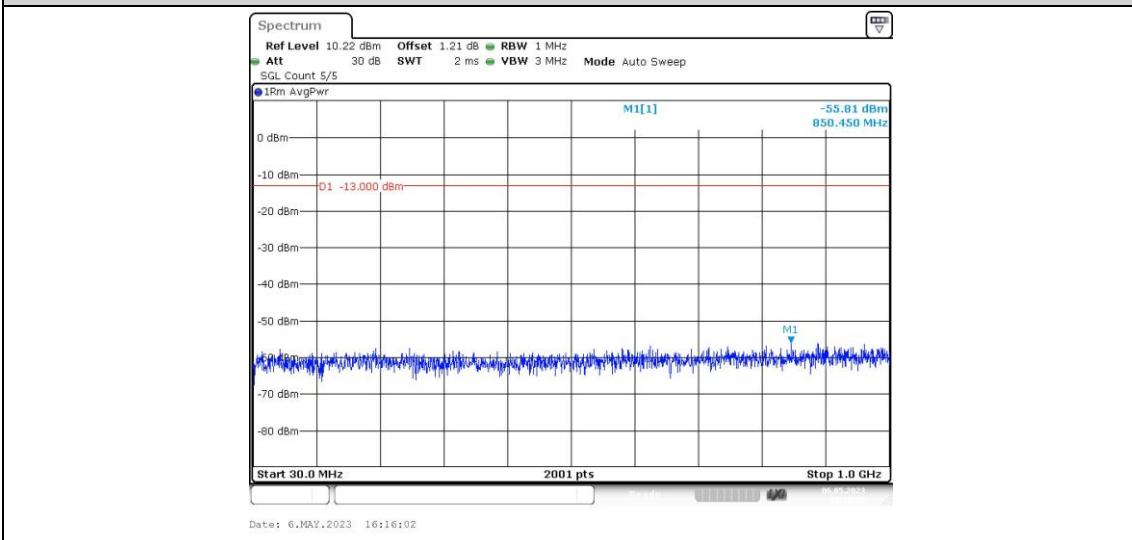

Band4-1.4MHz-16QAM-20393-1RB#0-Range3:30~1000MHz