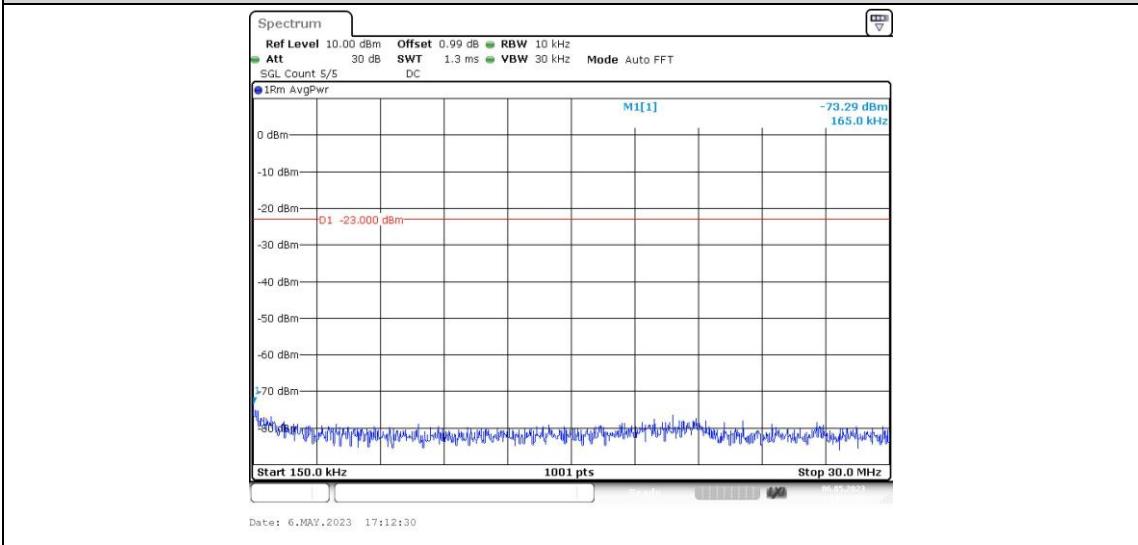

Band4-5MHz-QPSK-19975-1RB#0-Range2:0.15~30MHz