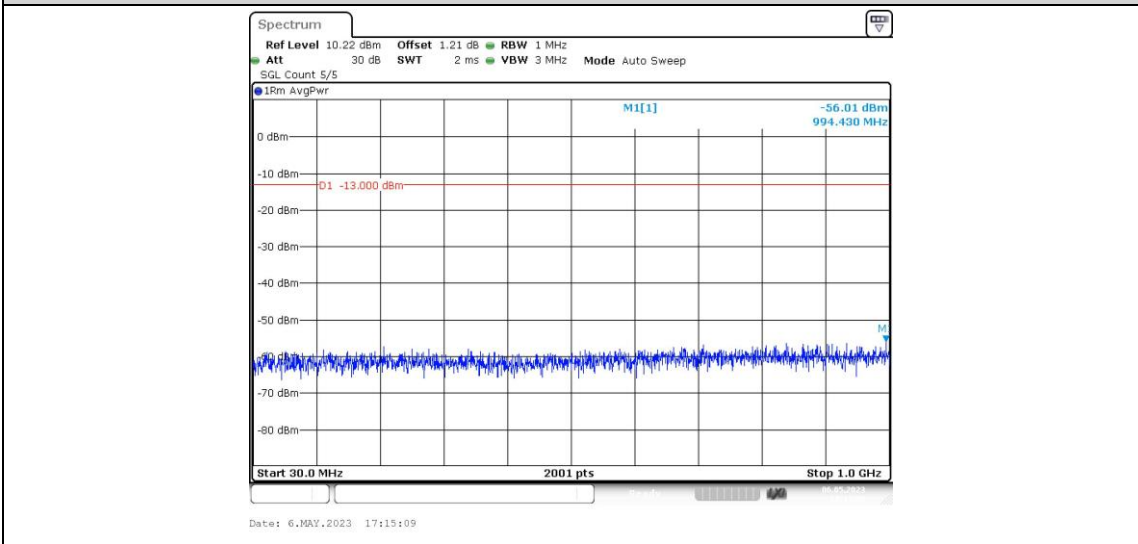

Band4-5MHz-16QAM-19975-1RB#0-Range3:30~1000MHz

Band4-5MHz-16QAM-19975-1RB#0-Range4:1000~20000MHz

Band4-5MHz-16QAM-20175-1RB#0-Range1:0.009~0.15MHz

Band4-5MHz-16QAM-20175-1RB#0-Range2:0.15~30MHz

Band4-5MHz-16QAM-20175-1RB#0-Range3:30~1000MHz