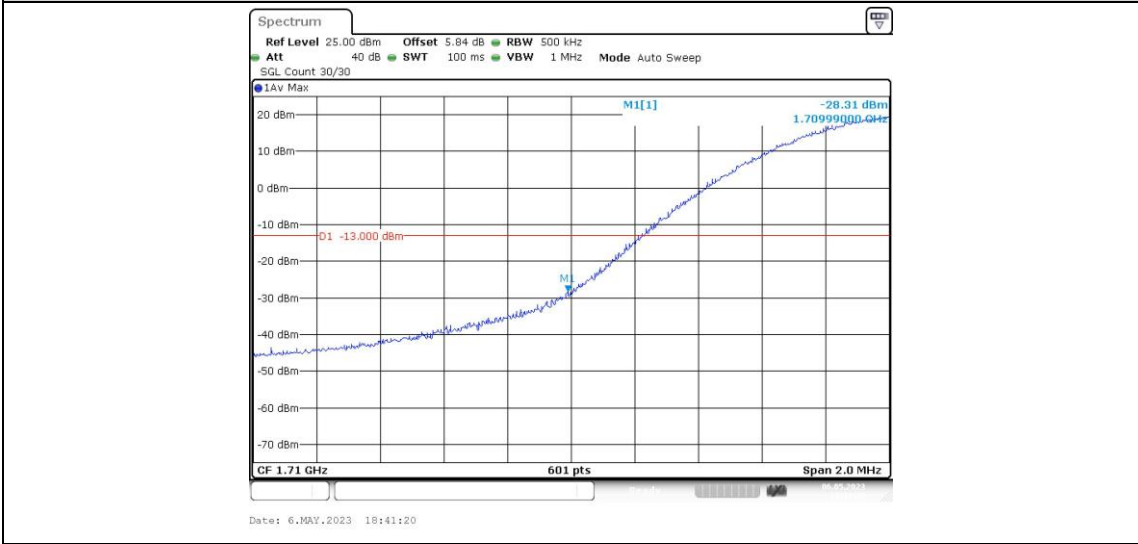

Band4-20MHz-QPSK-20300-1RB#0

Band4-20MHz-QPSK-20300-1RB#99

Band4-20MHz-QPSK-20300-100RB#0

Band4-20MHz-16QAM-20050-1RB#0

Band4-20MHz-16QAM-20050-1RB#99

Band4-20MHz-16QAM-20050-100RB#0

Band4-20MHz-16QAM-20300-1RB#0