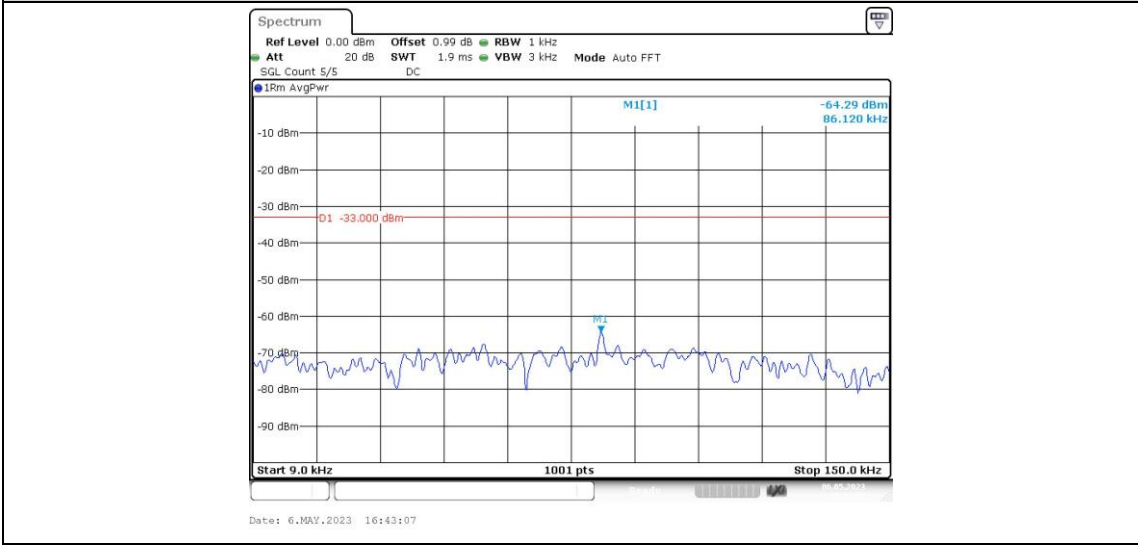

Band4-3MHz-QPSK-20175-1RB#0-Range1:0.009~0.15MHz