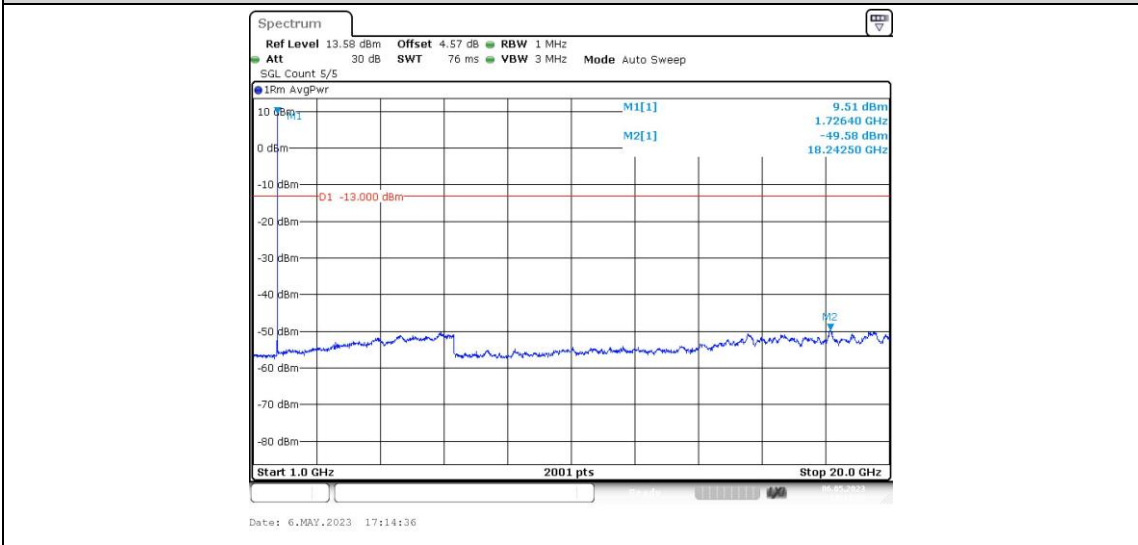

Band4-5MHz-QPSK-20175-1RB#0-Range1:0.009~0.15MHz

Band4-5MHz-QPSK-20175-1RB#0-Range2:0.15~30MHz

Band4-5MHz-QPSK-20175-1RB#0-Range3:30~1000MHz

Band4-5MHz-QPSK-20175-1RB#0-Range4:1000~20000MHz

Band4-5MHz-QPSK-20375-1RB#0-Range1:0.009~0.15MHz

Band4-5MHz-QPSK-20375-1RB#0-Range2:0.15~30MHz

Band4-5MHz-QPSK-20375-1RB#0-Range3:30~1000MHz

Band4-5MHz-QPSK-20375-1RB#0-Range4:1000~20000MHz

Band4-5MHz-16QAM-19975-1RB#0-Range1:0.009~0.15MHz

Band4-5MHz-16QAM-19975-1RB#0-Range2:0.15~30MHz