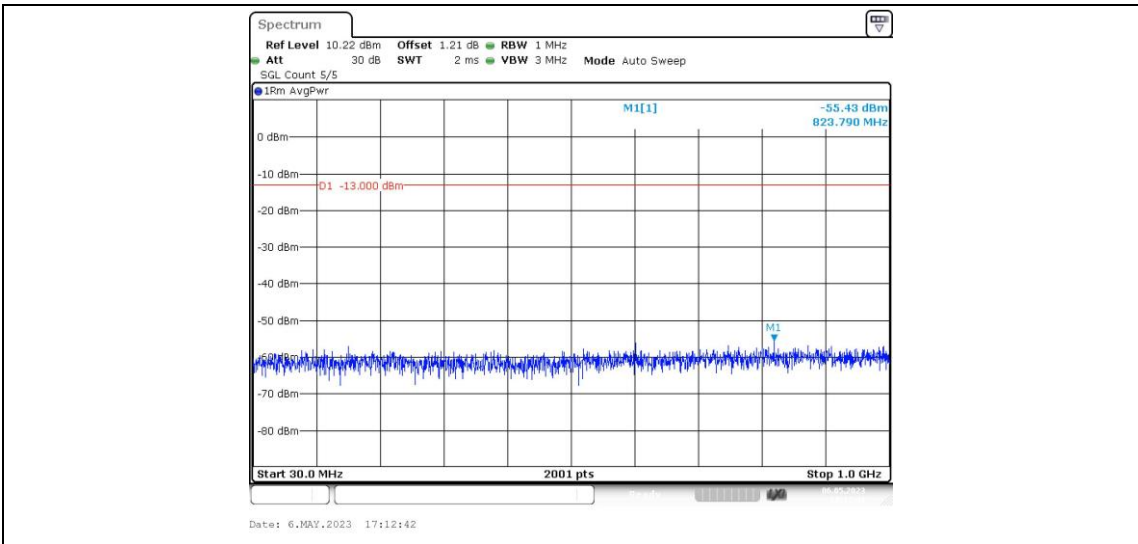

Band4-3MHz-16QAM-20385-1RB#0-Range4:1000~20000MHz

Band4-5MHz-QPSK-19975-1RB#0-Range1:0.009~0.15MHz

Band4-5MHz-QPSK-19975-1RB#0-Range2:0.15~30MHz

Band4-5MHz-QPSK-19975-1RB#0-Range3:30~1000MHz

Band4-5MHz-QPSK-19975-1RB#0-Range4:1000~20000MHz