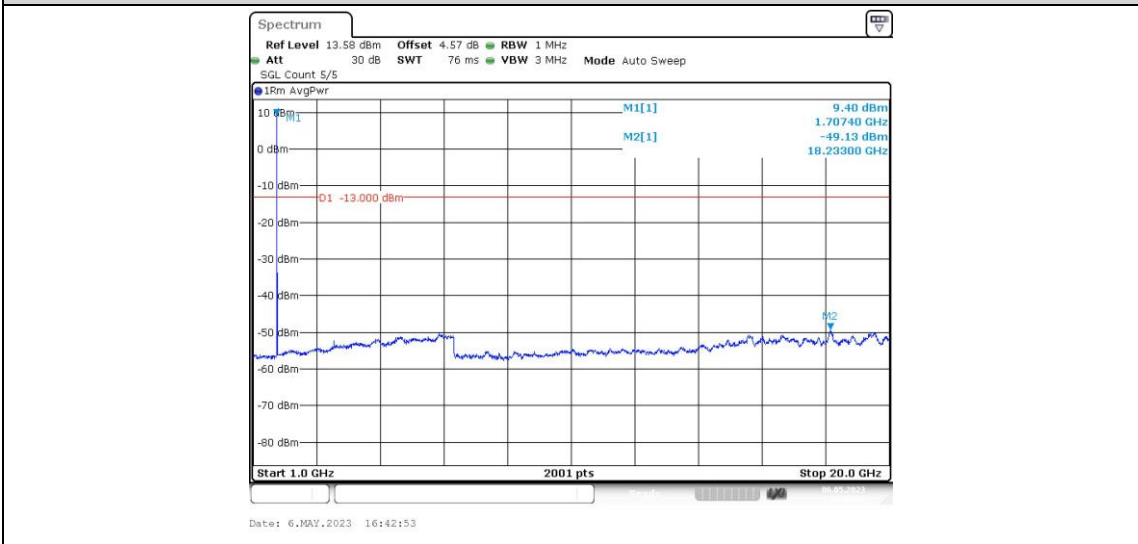

Band4-3MHz-16QAM-19965-1RB#0-Range4:1000~20000MHz