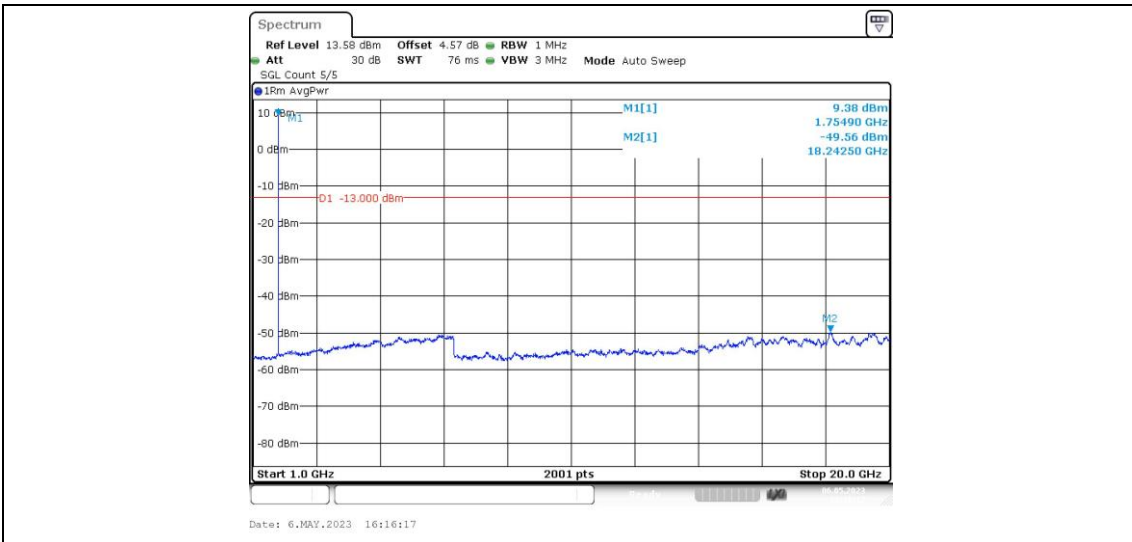

Band4-1.4MHz-16QAM-20393-1RB#0-Range4:1000~20000MHz