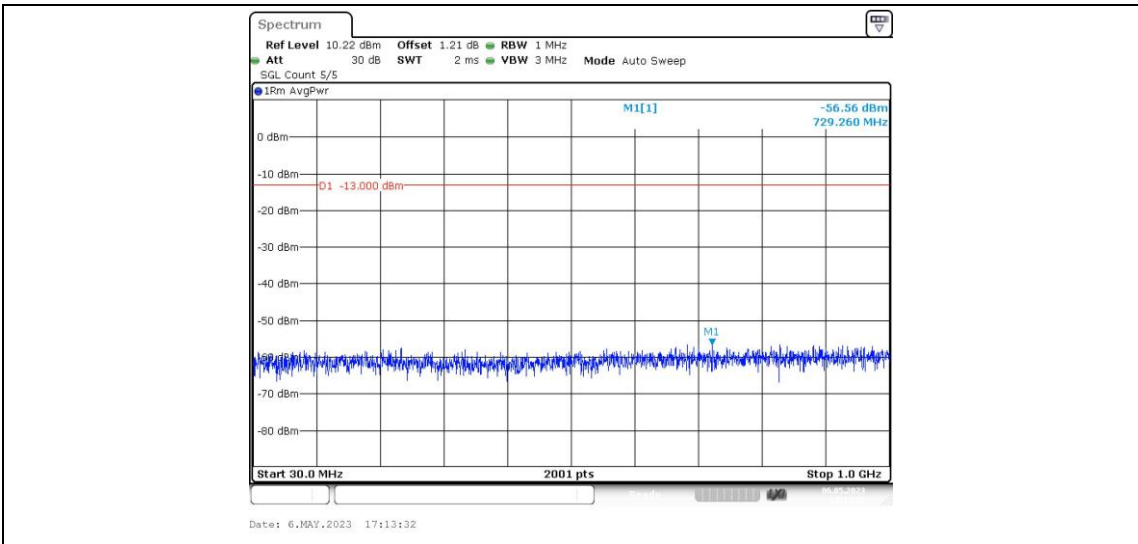

Band4-5MHz-QPSK-20375-1RB#0-Range2:0.15~30MHz

Band4-5MHz-QPSK-20375-1RB#0-Range3:30~1000MHz

Band4-5MHz-QPSK-20375-1RB#0-Range4:1000~20000MHz

Band4-5MHz-16QAM-19975-1RB#0-Range1:0.009~0.15MHz

Band4-5MHz-16QAM-19975-1RB#0-Range2:0.15~30MHz

Band4-5MHz-16QAM-19975-1RB#0-Range3:30~1000MHz

Band4-5MHz-16QAM-19975-1RB#0-Range4:1000~20000MHz

Band4-5MHz-16QAM-20175-1RB#0-Range1:0.009~0.15MHz

Band4-5MHz-16QAM-20175-1RB#0-Range2:0.15~30MHz

Band4-5MHz-16QAM-20175-1RB#0-Range3:30~1000MHz