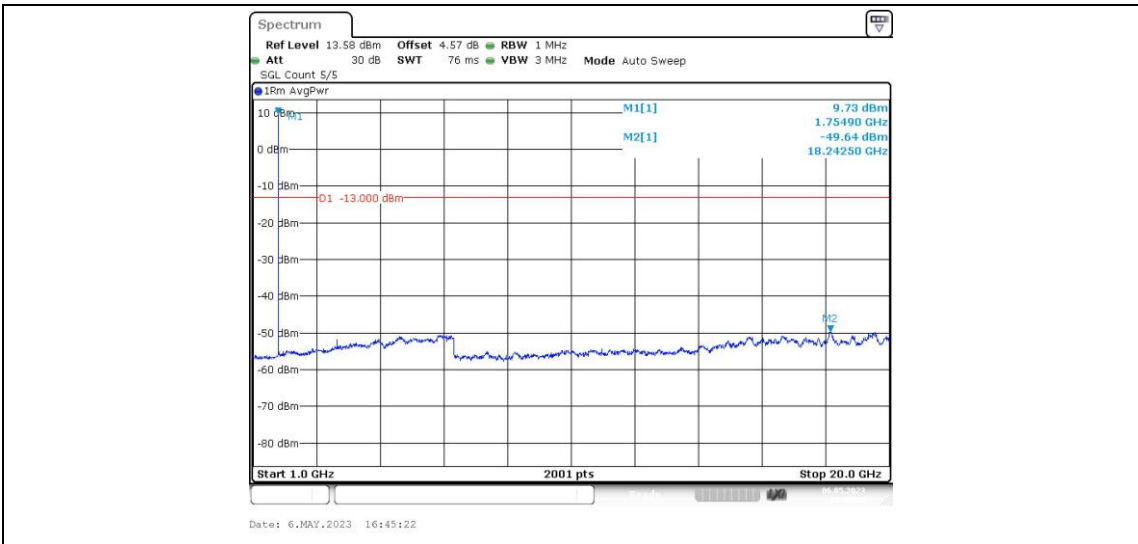

Band4-3MHz-QPSK-20385-1RB#0-Range1:0.009~0.15MHz

Band4-3MHz-QPSK-20385-1RB#0-Range2:0.15~30MHz

Band4-3MHz-QPSK-20385-1RB#0-Range3:30~1000MHz

Band4-3MHz-QPSK-20385-1RB#0-Range4:1000~20000MHz

Band4-3MHz-16QAM-19965-1RB#0-Range1:0.009~0.15MHz