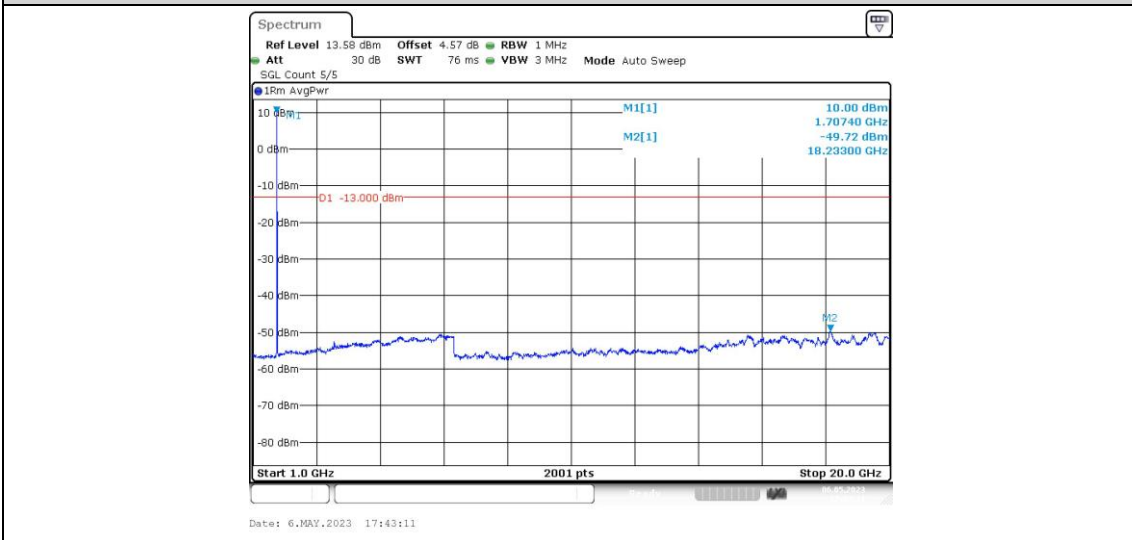

Band4-10MHz-QPSK-20000-1RB#0-Range1:0.009~0.15MHz

Band4-10MHz-QPSK-20000-1RB#0-Range2:0.15~30MHz

Band4-10MHz-QPSK-20000-1RB#0-Range3:30~1000MHz

Band4-10MHz-QPSK-20000-1RB#0-Range4:1000~20000MHz

Band4-10MHz-QPSK-20175-1RB#0-Range1:0.009~0.15MHz

Band4-10MHz-QPSK-20175-1RB#0-Range2:0.15~30MHz