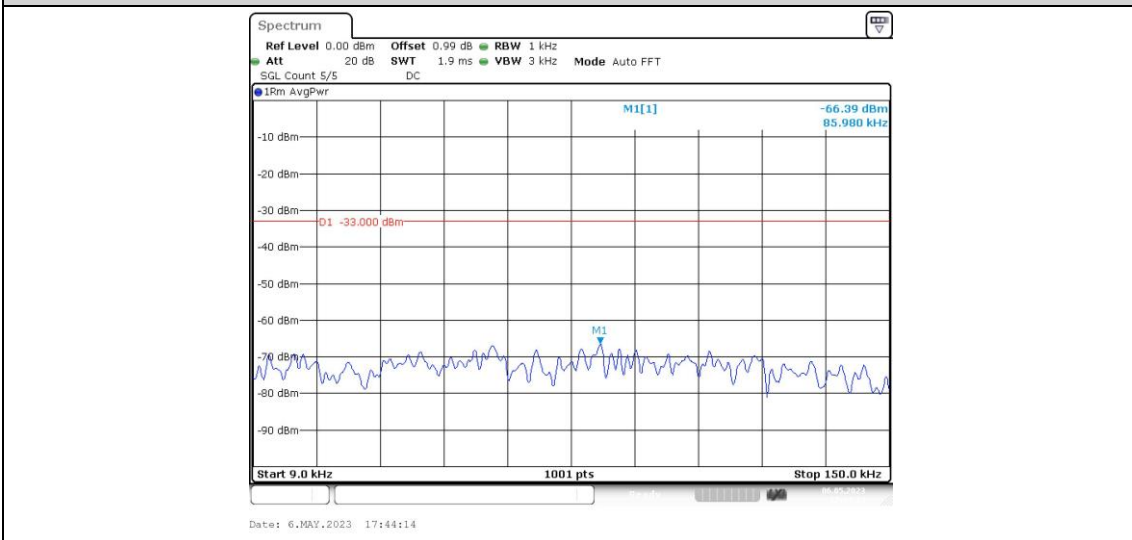

Band4-10MHz-QPSK-20000-1RB#0-Range1:0.009~0.15MHz

Band4-10MHz-QPSK-20000-1RB#0-Range2:0.15~30MHz

Band4-10MHz-QPSK-20000-1RB#0-Range3:30~1000MHz

Band4-10MHz-QPSK-20000-1RB#0-Range4:1000~20000MHz

Band4-10MHz-QPSK-20175-1RB#0-Range1:0.009~0.15MHz

Band4-10MHz-QPSK-20175-1RB#0-Range2:0.15~30MHz