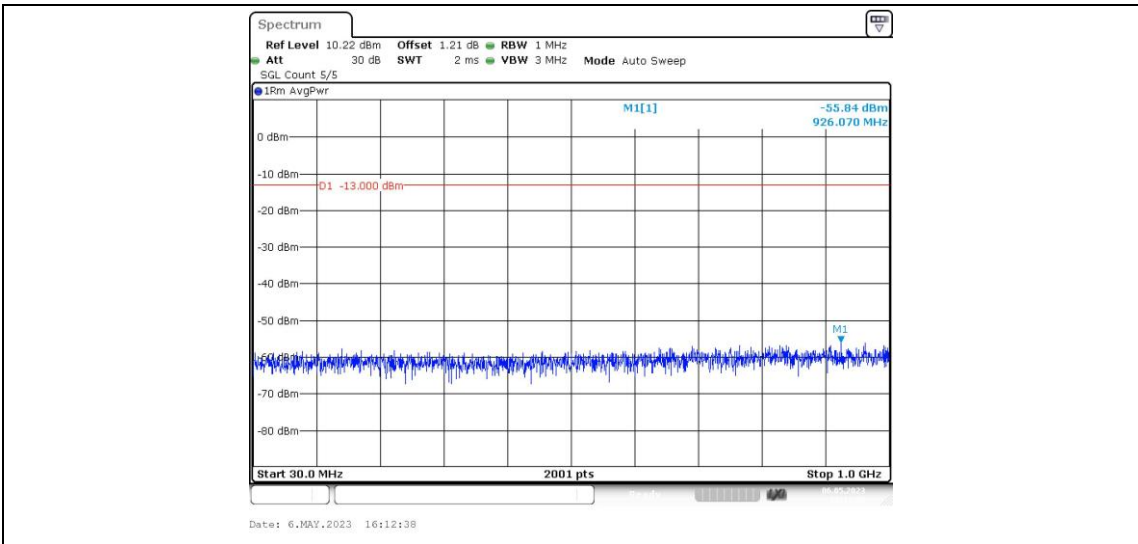

Band4-1.4MHz-16QAM-19957-1RB#0-Range3:30~1000MHz