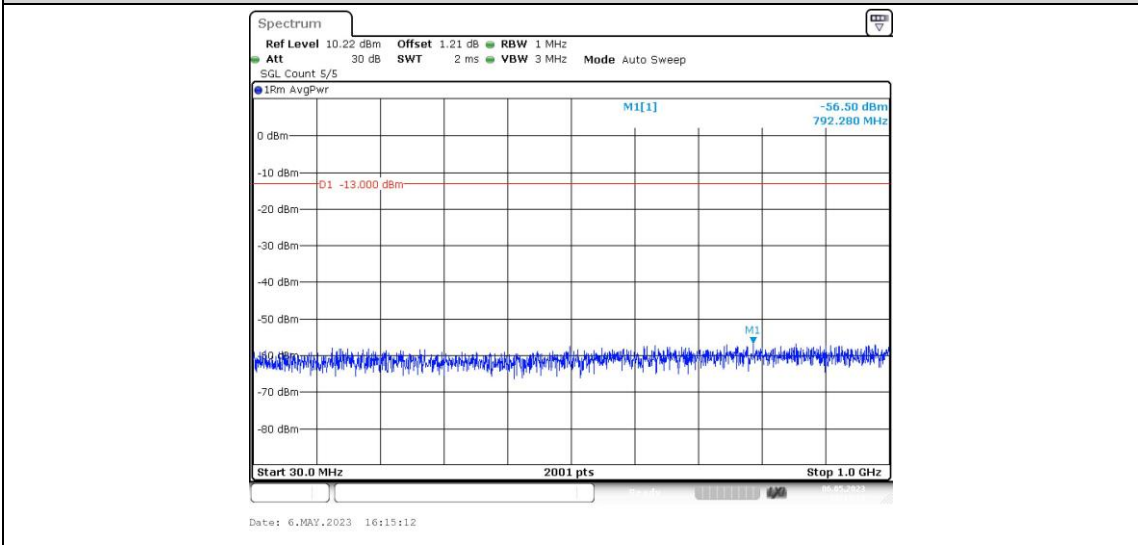

Band4-1.4MHz-QPSK-20175-1RB#0-Range4:1000~20000MHz

Band4-1.4MHz-QPSK-20393-1RB#0-Range1:0.009~0.15MHz

Band4-1.4MHz-QPSK-20393-1RB#0-Range2:0.15~30MHz

Band4-1.4MHz-QPSK-20393-1RB#0-Range3:30~1000MHz

Band4-1.4MHz-QPSK-20393-1RB#0-Range4:1000~20000MHz