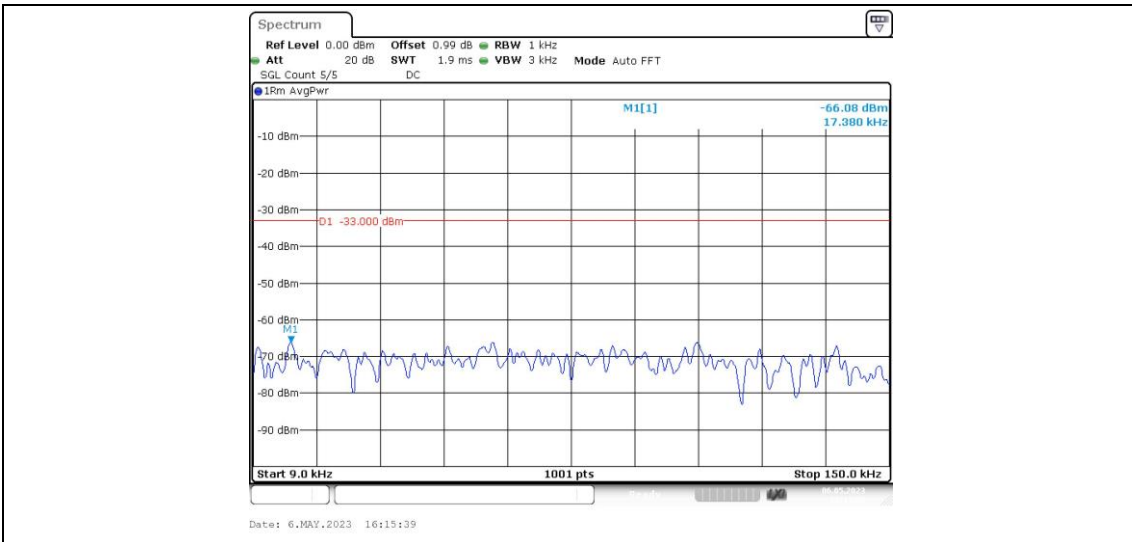

Band4-1.4MHz-16QAM-20175-1RB#0-Range2:0.15~30MHz

Band4-1.4MHz-16QAM-20175-1RB#0-Range3:30~1000MHz

Band4-1.4MHz-16QAM-20175-1RB#0-Range4:1000~20000MHz

Band4-1.4MHz-16QAM-20393-1RB#0-Range1:0.009~0.15MHz

Band4-1.4MHz-16QAM-20393-1RB#0-Range2:0.15~30MHz