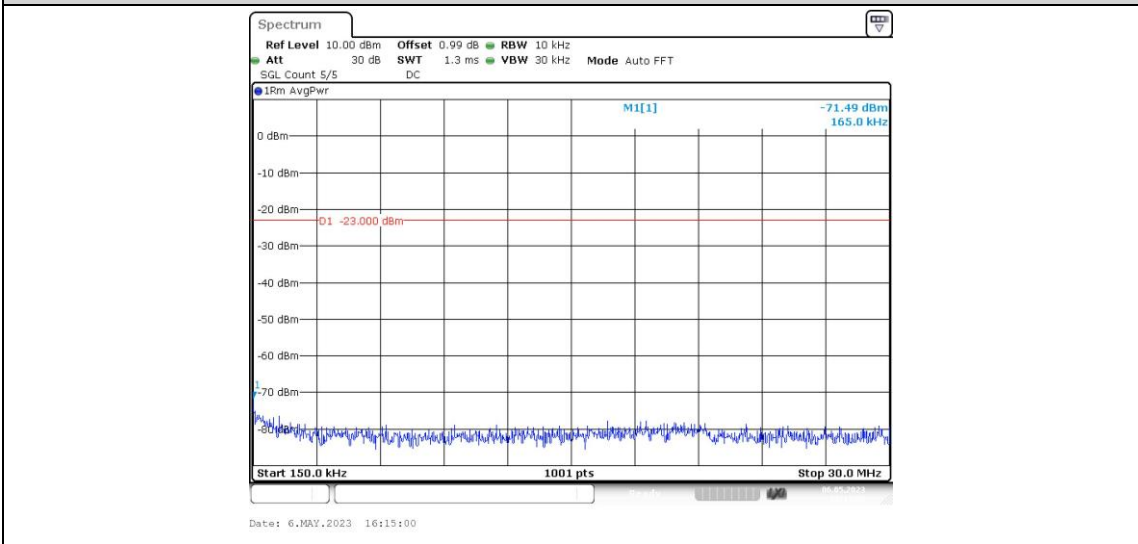

Band4-1.4MHz-QPSK-20393-1RB#0-Range2:0.15~30MHz