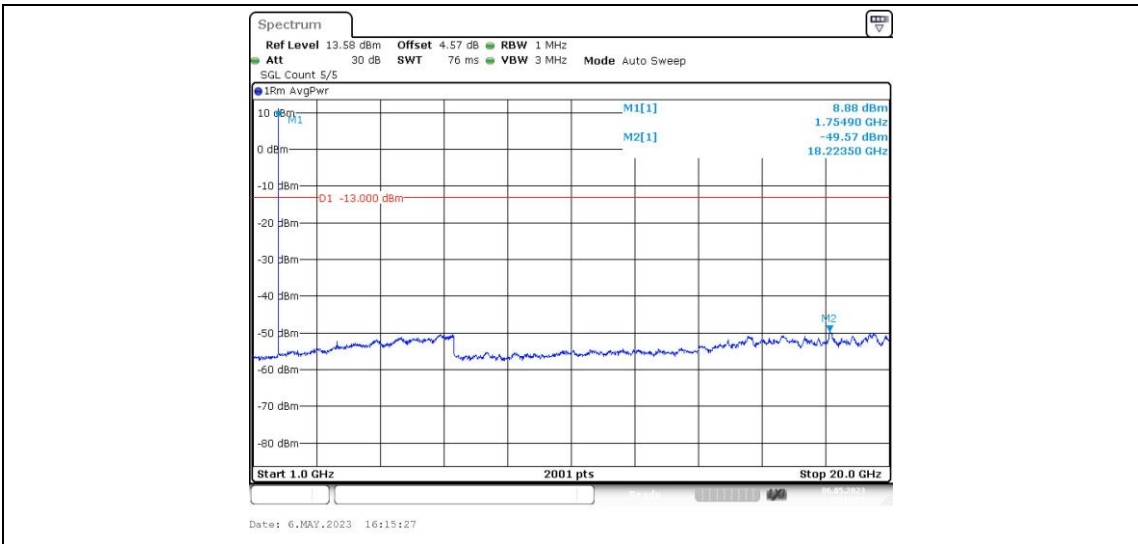

Band4-1.4MHz-QPSK-20175-1RB#0-Range4:1000~20000MHz

Band4-1.4MHz-QPSK-20393-1RB#0-Range1:0.009~0.15MHz

Band4-1.4MHz-QPSK-20393-1RB#0-Range2:0.15~30MHz

Band4-1.4MHz-QPSK-20393-1RB#0-Range3:30~1000MHz

Band4-1.4MHz-QPSK-20393-1RB#0-Range4:1000~20000MHz