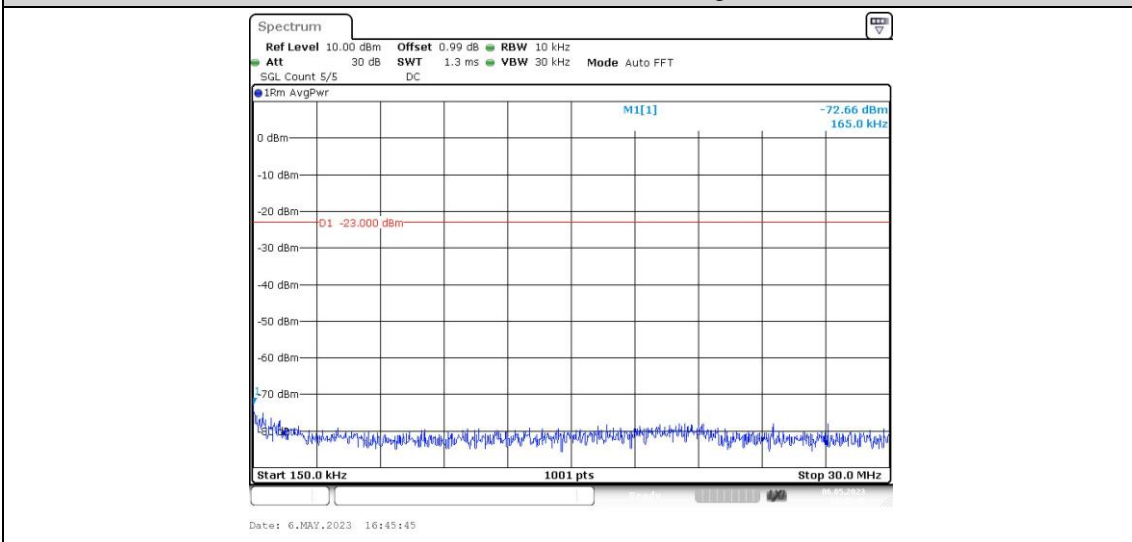

Band4-3MHz-16QAM-20175-1RB#0-Range3:30~1000MHz

Band4-3MHz-16QAM-20175-1RB#0-Range4:1000~20000MHz

Band4-3MHz-16QAM-20385-1RB#0-Range1:0.009~0.15MHz

Band4-3MHz-16QAM-20385-1RB#0-Range2:0.15~30MHz

Band4-3MHz-16QAM-20385-1RB#0-Range3:30~1000MHz