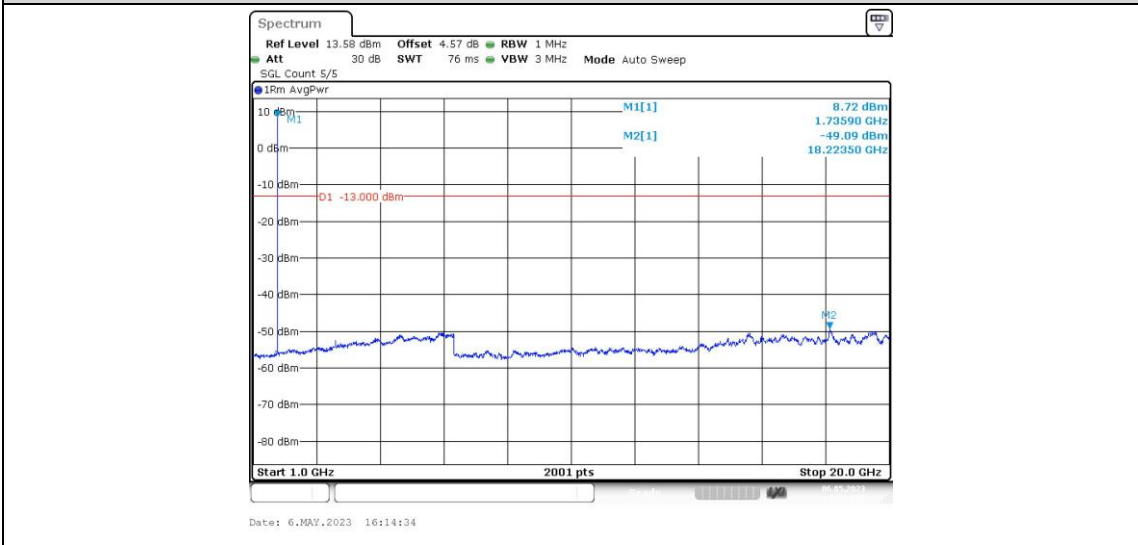

Band4-1.4MHz-16QAM-19957-1RB#0-Range1:0.009~0.15MHz

Band4-1.4MHz-16QAM-19957-1RB#0-Range2:0.15~30MHz

Band4-1.4MHz-16QAM-19957-1RB#0-Range3:30~1000MHz

Band4-1.4MHz-16QAM-19957-1RB#0-Range4:1000~20000MHz

Band4-1.4MHz-16QAM-20175-1RB#0-Range1:0.009~0.15MHz

Band4-1.4MHz-16QAM-20175-1RB#0-Range2:0.15~30MHz

Band4-1.4MHz-16QAM-20175-1RB#0-Range3:30~1000MHz

Band4-1.4MHz-16QAM-20175-1RB#0-Range4:1000~20000MHz

Band4-1.4MHz-16QAM-20393-1RB#0-Range1:0.009~0.15MHz

Band4-1.4MHz-16QAM-20393-1RB#0-Range2:0.15~30MHz