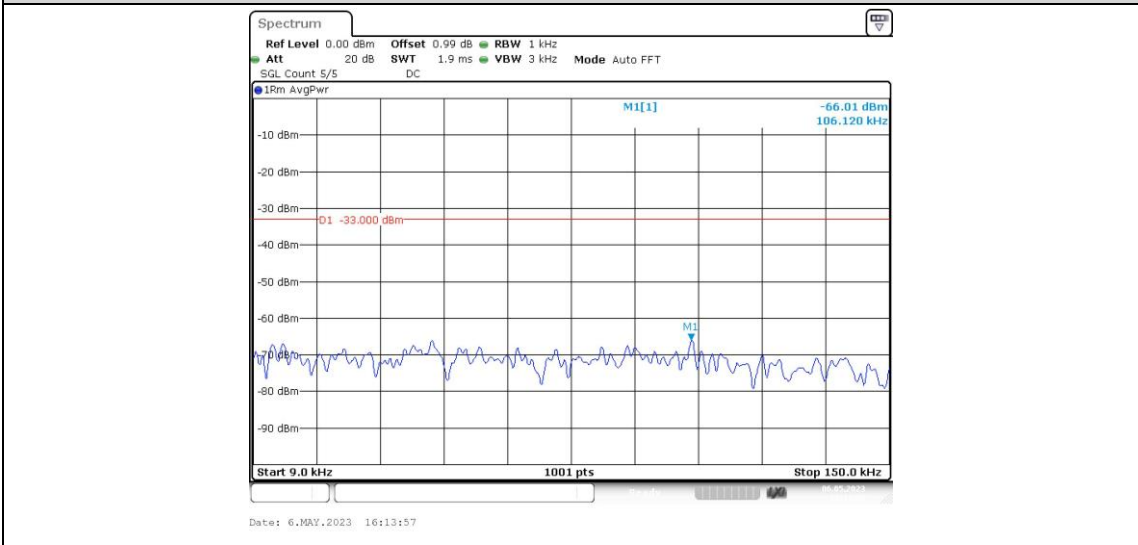

Band4-1.4MHz-16QAM-19957-1RB#0-Range1:0.009~0.15MHz

Band4-1.4MHz-16QAM-19957-1RB#0-Range2:0.15~30MHz

Band4-1.4MHz-16QAM-19957-1RB#0-Range3:30~1000MHz

Band4-1.4MHz-16QAM-19957-1RB#0-Range4:1000~20000MHz

Band4-1.4MHz-16QAM-20175-1RB#0-Range1:0.009~0.15MHz