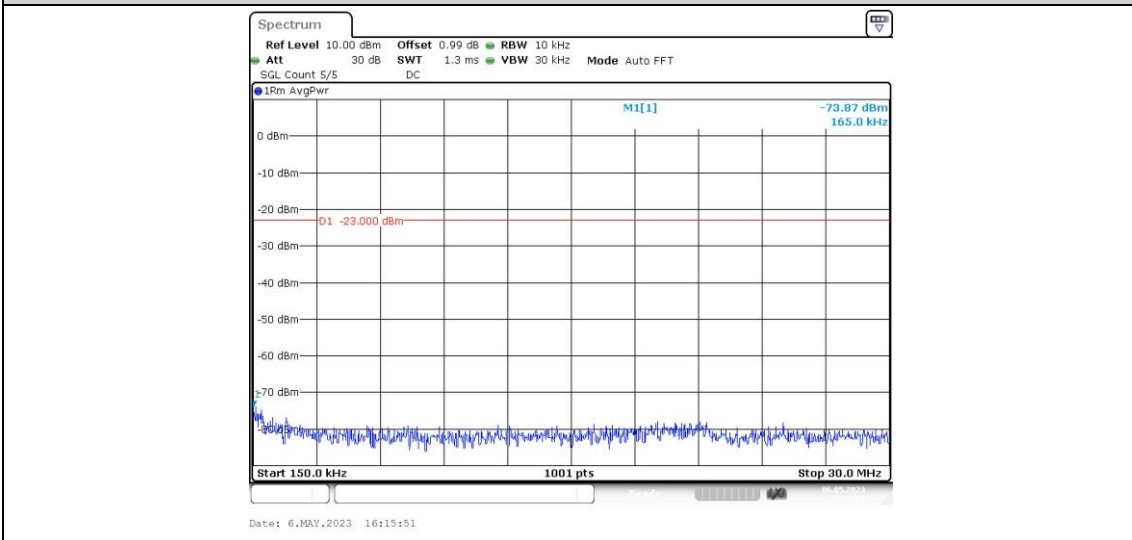

Band4-1.4MHz-16QAM-20175-1RB#0-Range2:0.15~30MHz

Band4-1.4MHz-16QAM-20175-1RB#0-Range3:30~1000MHz

Band4-1.4MHz-16QAM-20175-1RB#0-Range4:1000~20000MHz

Band4-1.4MHz-16QAM-20393-1RB#0-Range1:0.009~0.15MHz

Band4-1.4MHz-16QAM-20393-1RB#0-Range2:0.15~30MHz