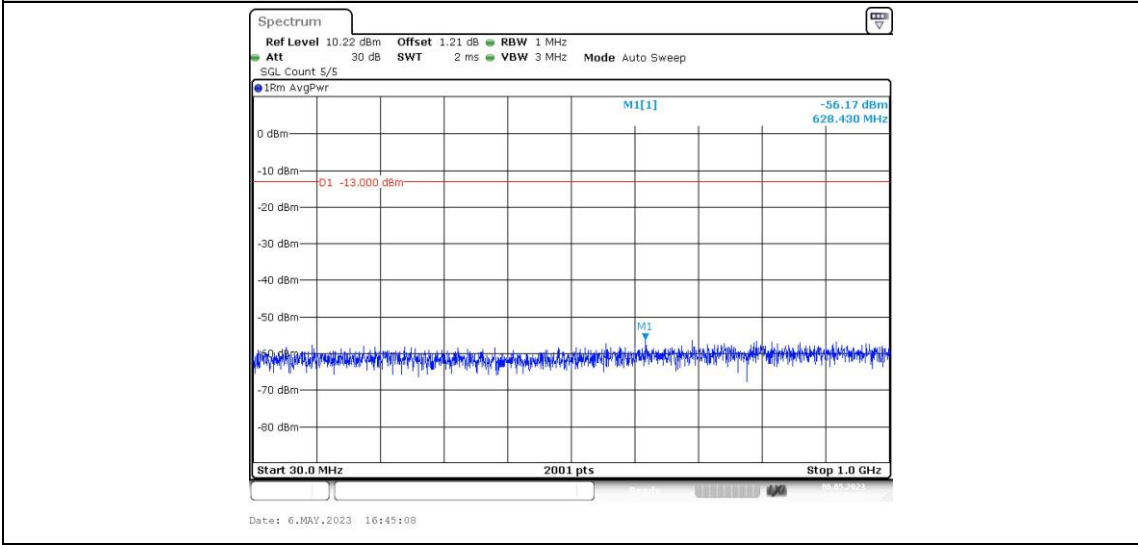

Band4-3MHz-QPSK-20385-1RB#0-Range3:30~1000MHz