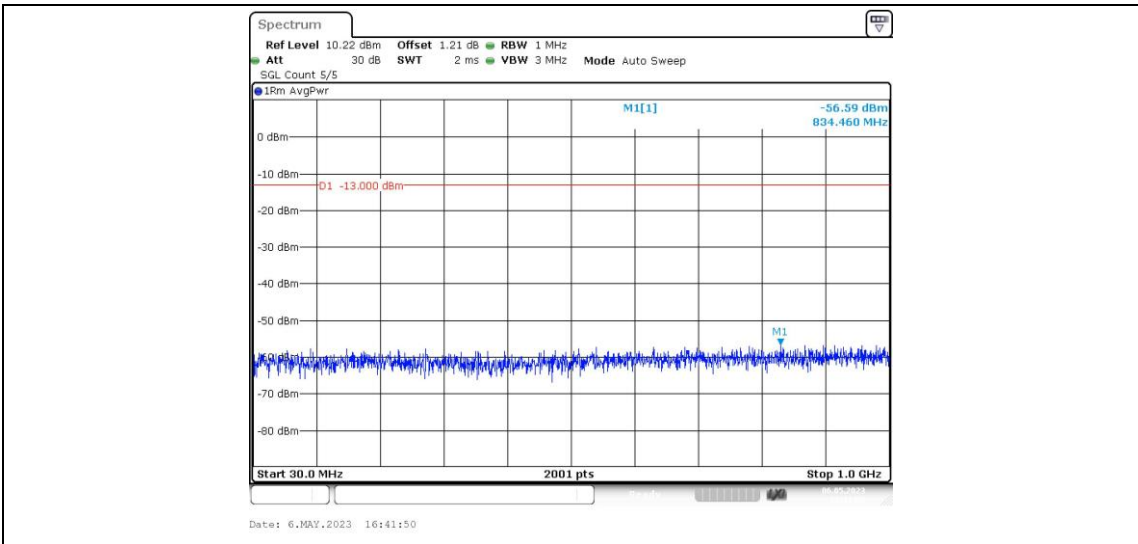

Band4-1.4MHz-16QAM-20393-1RB#0-Range3:30~1000MHz

Band4-1.4MHz-16QAM-20393-1RB#0-Range4:1000~20000MHz

Band4-3MHz-QPSK-19965-1RB#0-Range1:0.009~0.15MHz

Band4-3MHz-QPSK-19965-1RB#0-Range2:0.15~30MHz

Band4-3MHz-QPSK-19965-1RB#0-Range3:30~1000MHz