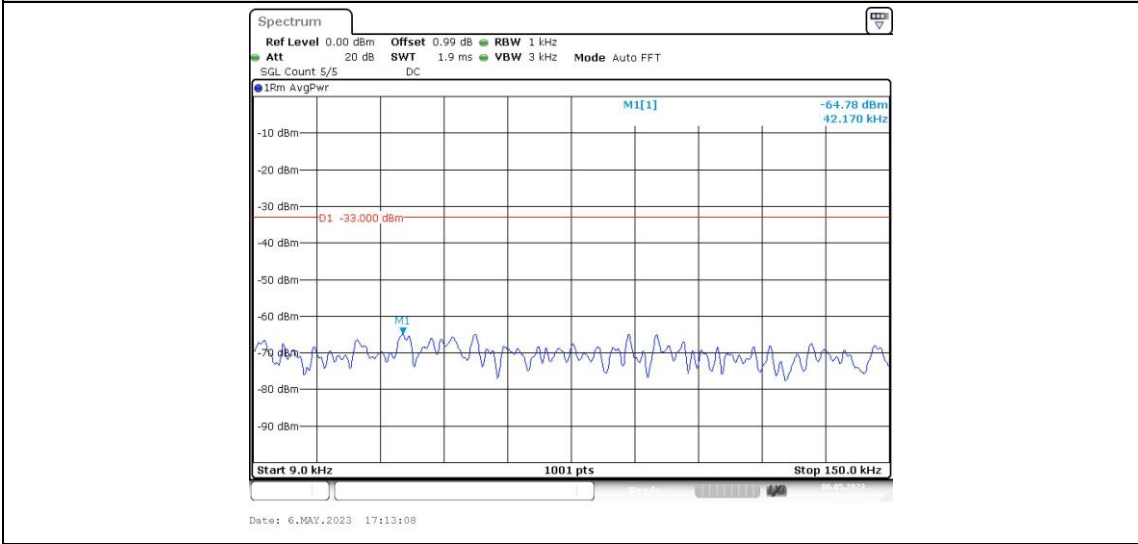

Band4-5MHz-QPSK-20375-1RB#0-Range2:0.15~30MHz

Band4-5MHz-QPSK-20375-1RB#0-Range3:30~1000MHz

Band4-5MHz-QPSK-20375-1RB#0-Range4:1000~20000MHz

Band4-5MHz-16QAM-19975-1RB#0-Range1:0.009~0.15MHz

Band4-5MHz-16QAM-19975-1RB#0-Range2:0.15~30MHz