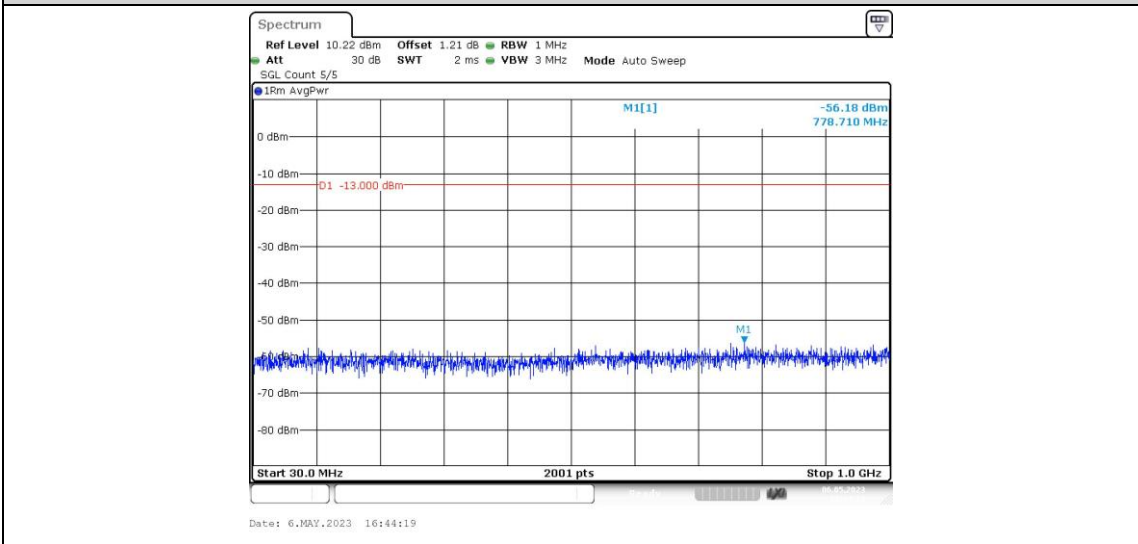

Band4-3MHz-16QAM-20175-1RB#0-Range3:30~1000MHz