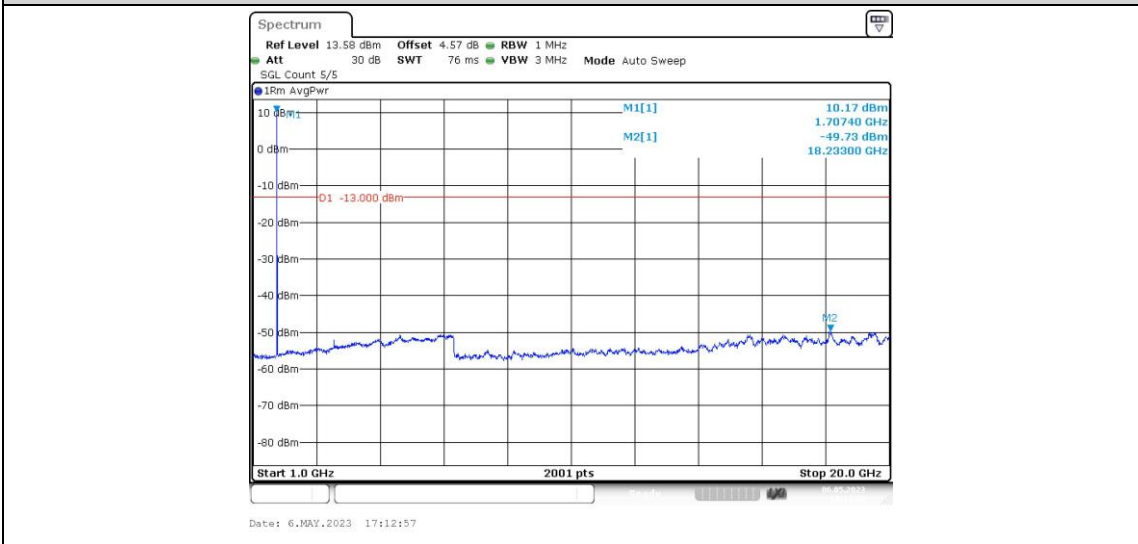

Band4-3MHz-16QAM-20385-1RB#0-Range4:1000~20000MHz

Band4-5MHz-QPSK-19975-1RB#0-Range1:0.009~0.15MHz

Band4-5MHz-QPSK-19975-1RB#0-Range2:0.15~30MHz

Band4-5MHz-QPSK-19975-1RB#0-Range3:30~1000MHz

Band4-5MHz-QPSK-19975-1RB#0-Range4:1000~20000MHz

Band4-5MHz-QPSK-20175-1RB#0-Range1:0.009~0.15MHz

Band4-5MHz-QPSK-20175-1RB#0-Range2:0.15~30MHz

Band4-5MHz-QPSK-20175-1RB#0-Range3:30~1000MHz

Band4-5MHz-QPSK-20175-1RB#0-Range4:1000~20000MHz

Band4-5MHz-QPSK-20375-1RB#0-Range1:0.009~0.15MHz