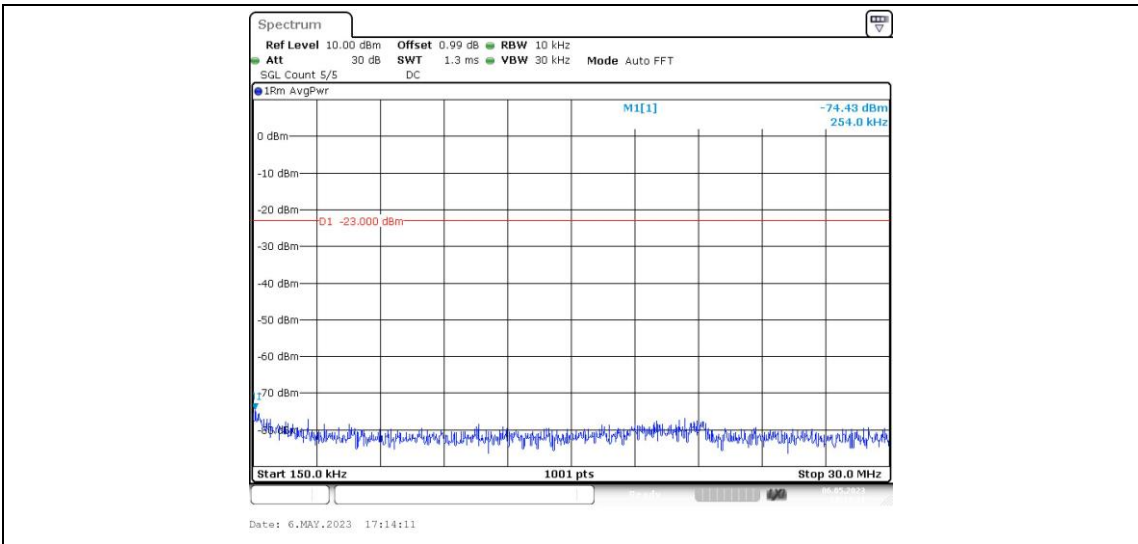

Band4-5MHz-QPSK-20175-1RB#0-Range2:0.15~30MHz