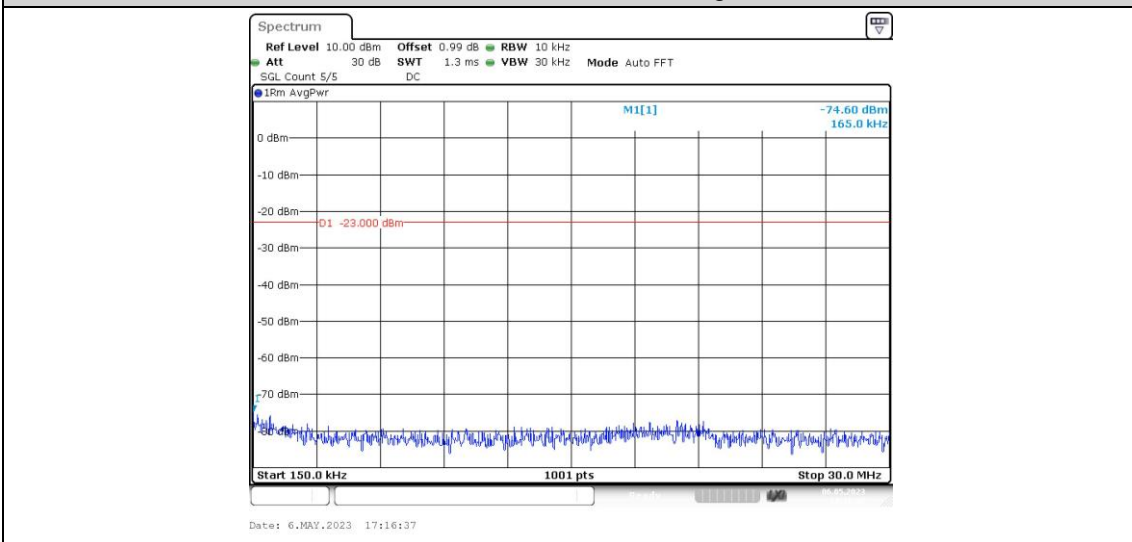

Band4-5MHz-16QAM-20375-1RB#0-Range2:0.15~30MHz