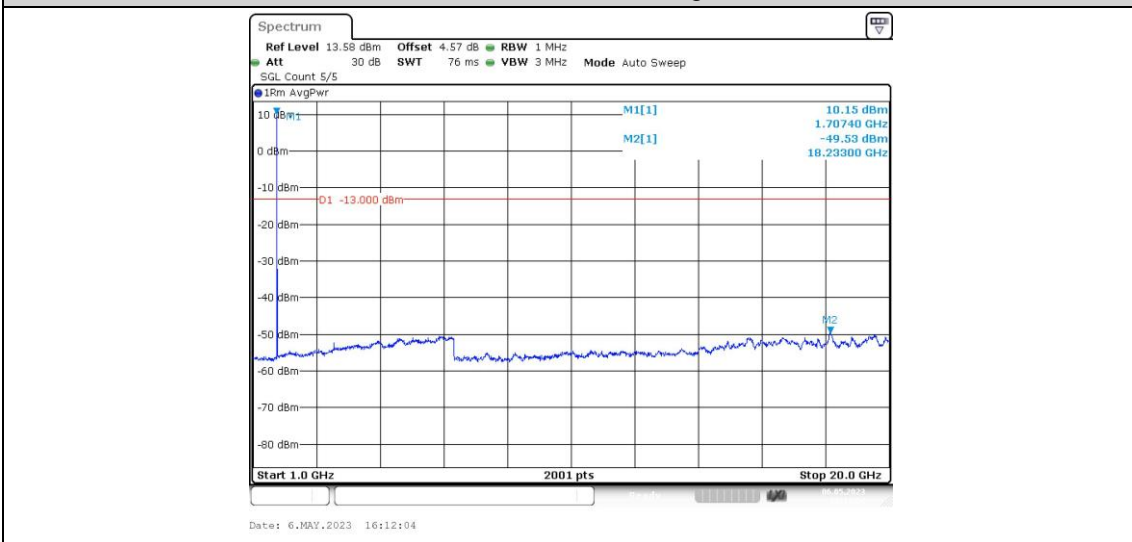

Band4	20MHz	QPSK	20050	1RB#0	Range1:0.009~0.15MHz	PASS
Band4	20MHz	QPSK	20050	1RB#0	Range2:0.15~30MHz	PASS
Band4	20MHz	QPSK	20050	1RB#0	Range3:30~1000MHz	PASS
Band4	20MHz	QPSK	20050	1RB#0	Range4:1000~20000MHz	PASS
Band4	20MHz	QPSK	20175	1RB#0	Range1:0.009~0.15MHz	PASS
Band4	20MHz	QPSK	20175	1RB#0	Range2:0.15~30MHz	PASS
Band4	20MHz	QPSK	20175	1RB#0	Range3:30~1000MHz	PASS
Band4	20MHz	QPSK	20175	1RB#0	Range4:1000~20000MHz	PASS
Band4	20MHz	QPSK	20300	1RB#0	Range1:0.009~0.15MHz	PASS
Band4	20MHz	QPSK	20300	1RB#0	Range2:0.15~30MHz	PASS
Band4	20MHz	QPSK	20300	1RB#0	Range3:30~1000MHz	PASS
Band4	20MHz	QPSK	20300	1RB#0	Range4:1000~20000MHz	PASS
Band4	20MHz	16QAM	20050	1RB#0	Range1:0.009~0.15MHz	PASS
Band4	20MHz	16QAM	20050	1RB#0	Range2:0.15~30MHz	PASS
Band4	20MHz	16QAM	20050	1RB#0	Range3:30~1000MHz	PASS
Band4	20MHz	16QAM	20050	1RB#0	Range4:1000~20000MHz	PASS
Band4	20MHz	16QAM	20175	1RB#0	Range1:0.009~0.15MHz	PASS
Band4	20MHz	16QAM	20175	1RB#0	Range2:0.15~30MHz	PASS
Band4	20MHz	16QAM	20175	1RB#0	Range3:30~1000MHz	PASS
Band4	20MHz	16QAM	20175	1RB#0	Range4:1000~20000MHz	PASS
Band4	20MHz	16QAM	20300	1RB#0	Range1:0.009~0.15MHz	PASS
Band4	20MHz	16QAM	20300	1RB#0	Range2:0.15~30MHz	PASS
Band4	20MHz	16QAM	20300	1RB#0	Range3:30~1000MHz	PASS
Band4	20MHz	16QAM	20300	1RB#0	Range4:1000~20000MHz	PASS

### Test Graphs

Band4-1.4MHz-QPSK-19957-1RB#0-Range4:1000~20000MHz

Band4-1.4MHz-QPSK-20175-1RB#0-Range1:0.009~0.15MHz

Band4-1.4MHz-QPSK-20175-1RB#0-Range2:0.15~30MHz

Band4-1.4MHz-QPSK-20175-1RB#0-Range3:30~1000MHz