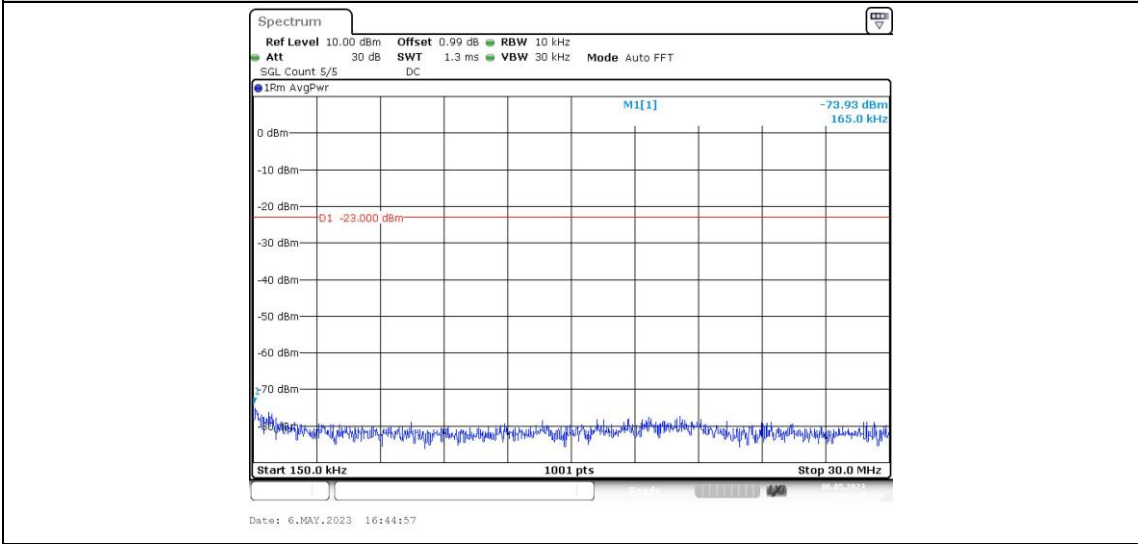

Band4-3MHz-QPSK-20385-1RB#0-Range2:0.15~30MHz