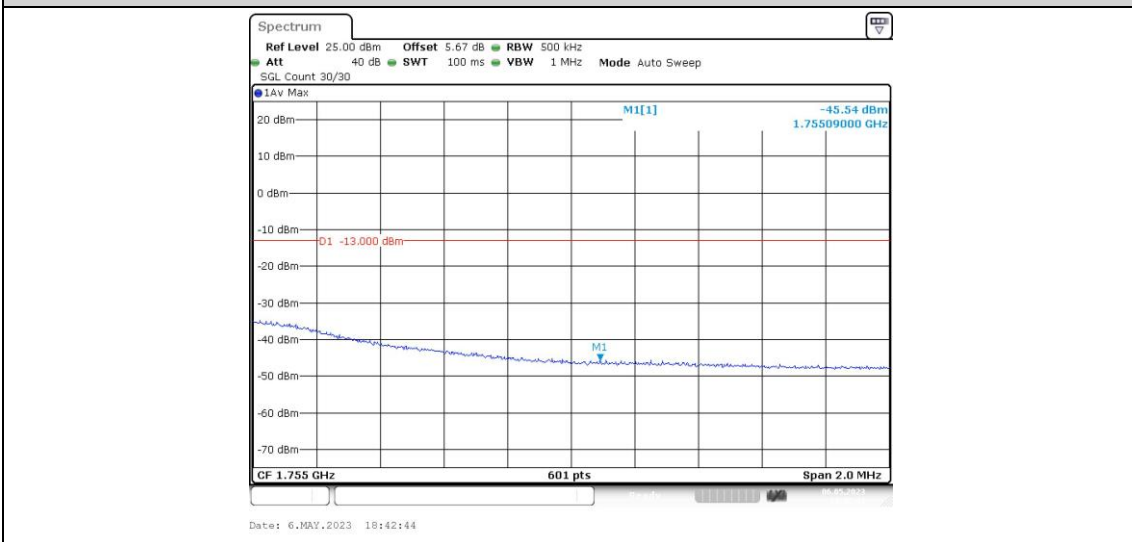

Band4-20MHz-QPSK-20300-1RB#0

Band4-20MHz-QPSK-20300-1RB#99

Band4-20MHz-QPSK-20300-100RB#0

Band4-20MHz-16QAM-20050-1RB#0

Band4-20MHz-16QAM-20050-1RB#99

Band4-20MHz-16QAM-20050-100RB#0

Band4-20MHz-16QAM-20300-1RB#0