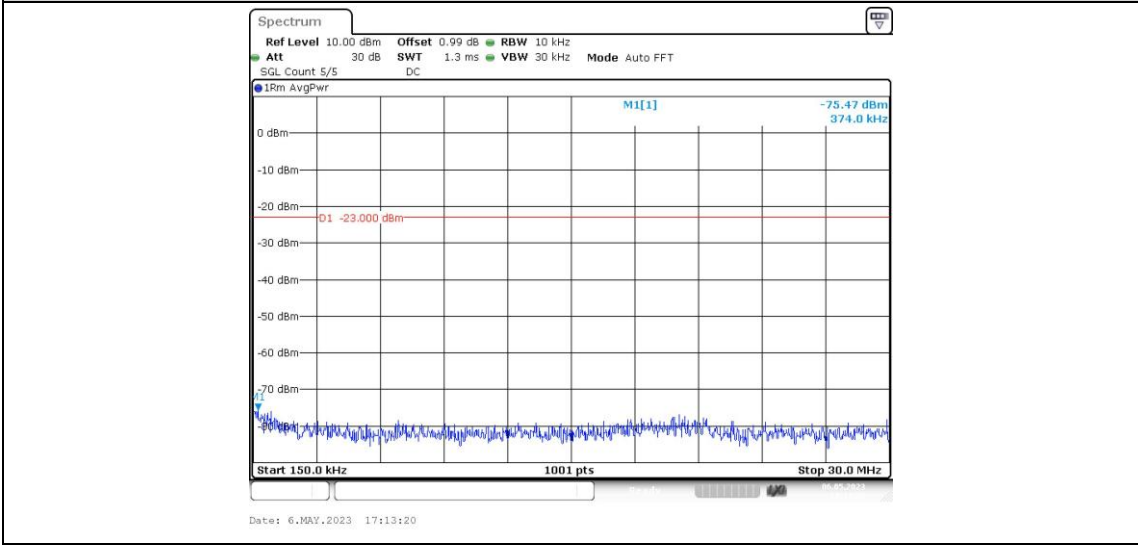

Band4-5MHz-QPSK-20375-1RB#0-Range2:0.15~30MHz

Band4-5MHz-QPSK-20375-1RB#0-Range3:30~1000MHz

Band4-5MHz-QPSK-20375-1RB#0-Range4:1000~20000MHz

Band4-5MHz-16QAM-19975-1RB#0-Range1:0.009~0.15MHz

Band4-5MHz-16QAM-19975-1RB#0-Range2:0.15~30MHz