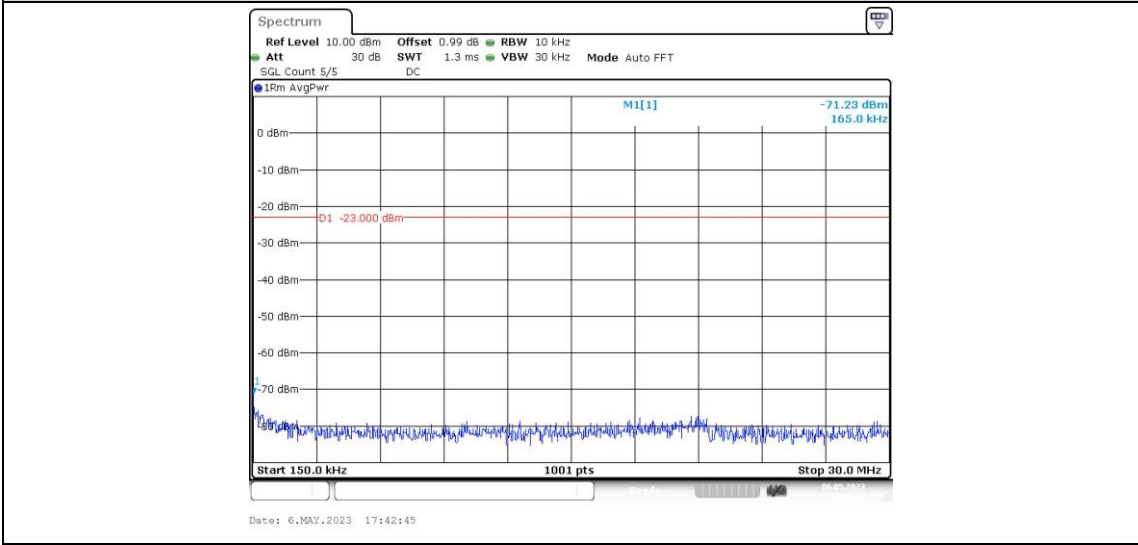

Band4-10MHz-QPSK-20000-1RB#0-Range2:0.15~30MHz