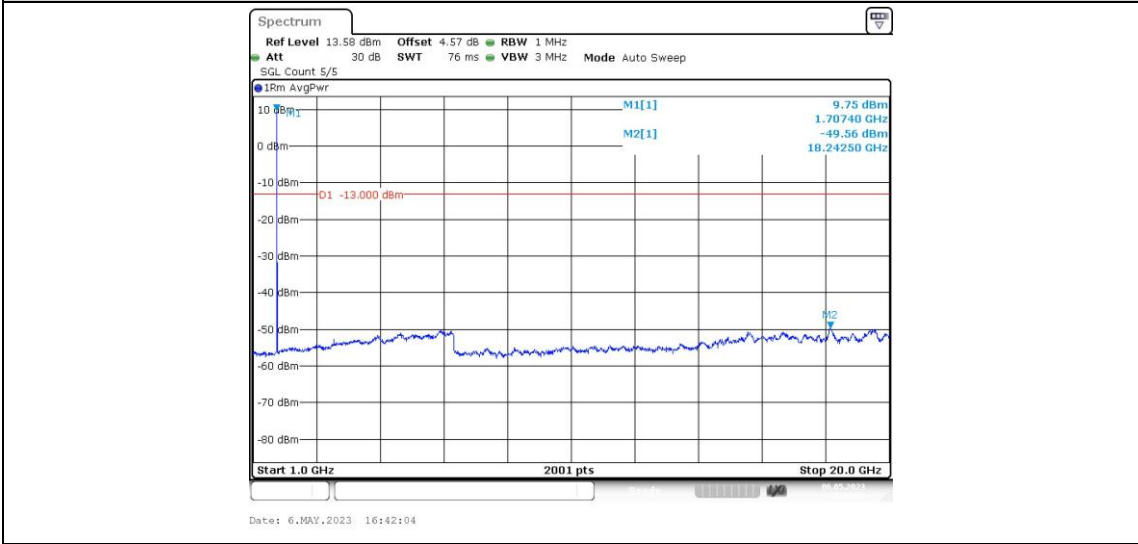

Band4-3MHz-QPSK-19965-1RB#0-Range4:1000~20000MHz