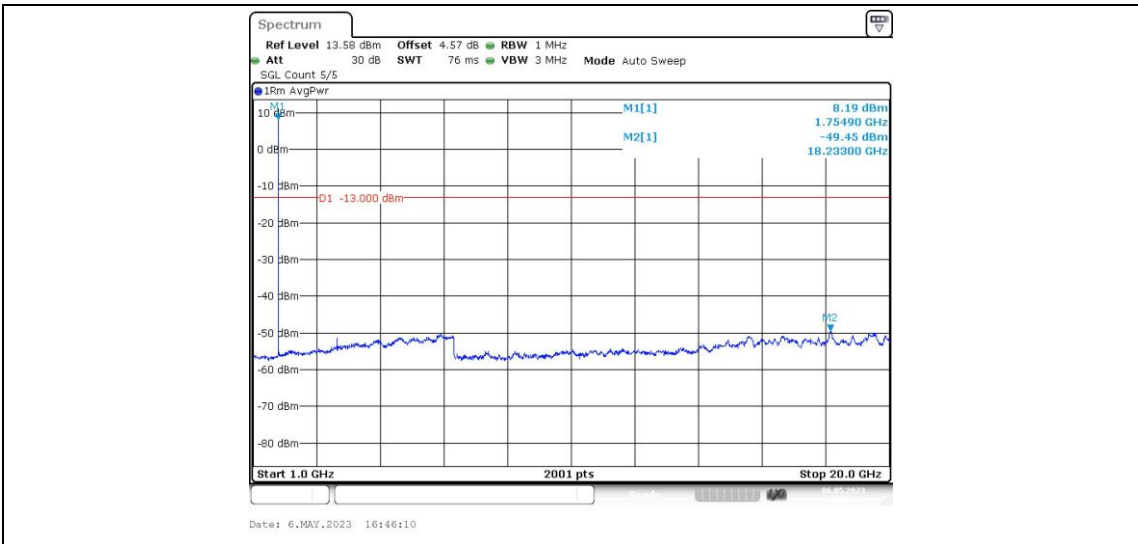

Band4-3MHz-16QAM-20385-1RB#0-Range4:1000~20000MHz