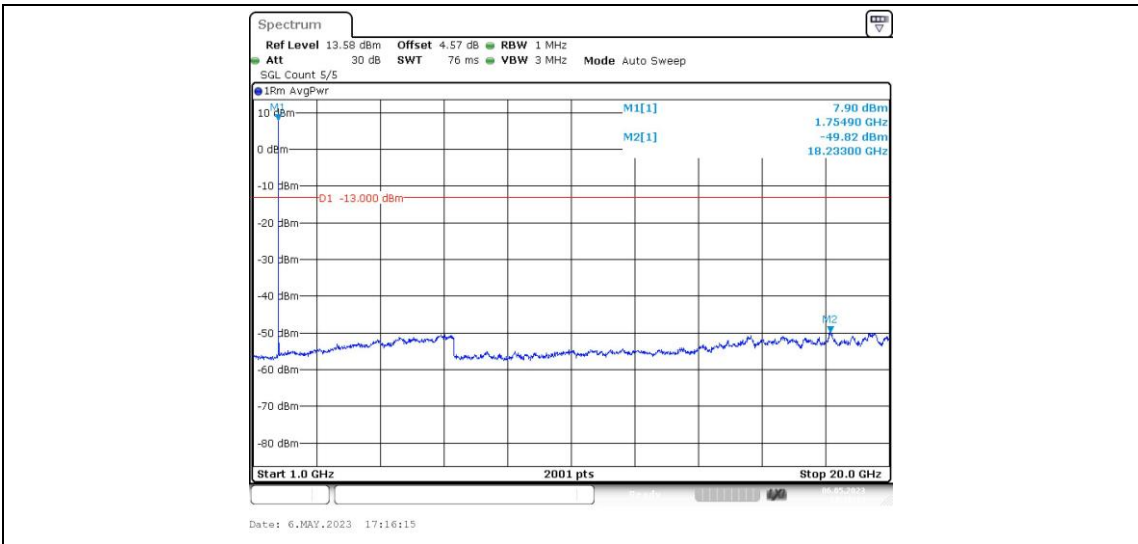

Band4-5MHz-QPSK-20175-1RB#0-Range1:0.009~0.15MHz

Band4-5MHz-QPSK-20175-1RB#0-Range2:0.15~30MHz

Band4-5MHz-QPSK-20175-1RB#0-Range3:30~1000MHz

Band4-5MHz-QPSK-20175-1RB#0-Range4:1000~20000MHz

Band4-5MHz-QPSK-20375-1RB#0-Range1:0.009~0.15MHz

Band4-5MHz-QPSK-20375-1RB#0-Range2:0.15~30MHz

Band4-5MHz-QPSK-20375-1RB#0-Range3:30~1000MHz

Band4-5MHz-QPSK-20375-1RB#0-Range4:1000~20000MHz

Band4-5MHz-16QAM-19975-1RB#0-Range1:0.009~0.15MHz

Band4-5MHz-16QAM-19975-1RB#0-Range2:0.15~30MHz