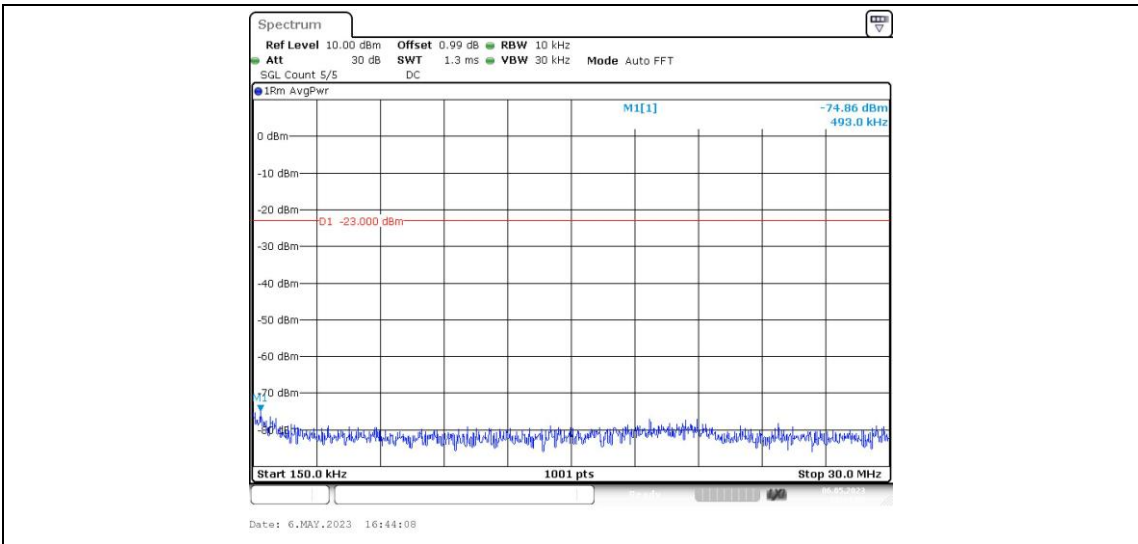

Band4-3MHz-16QAM-19965-1RB#0-Range2:0.15~30MHz

Band4-3MHz-16QAM-19965-1RB#0-Range3:30~1000MHz

Band4-3MHz-16QAM-19965-1RB#0-Range4:1000~20000MHz

Band4-3MHz-16QAM-20175-1RB#0-Range1:0.009~0.15MHz

Band4-3MHz-16QAM-20175-1RB#0-Range2:0.15~30MHz