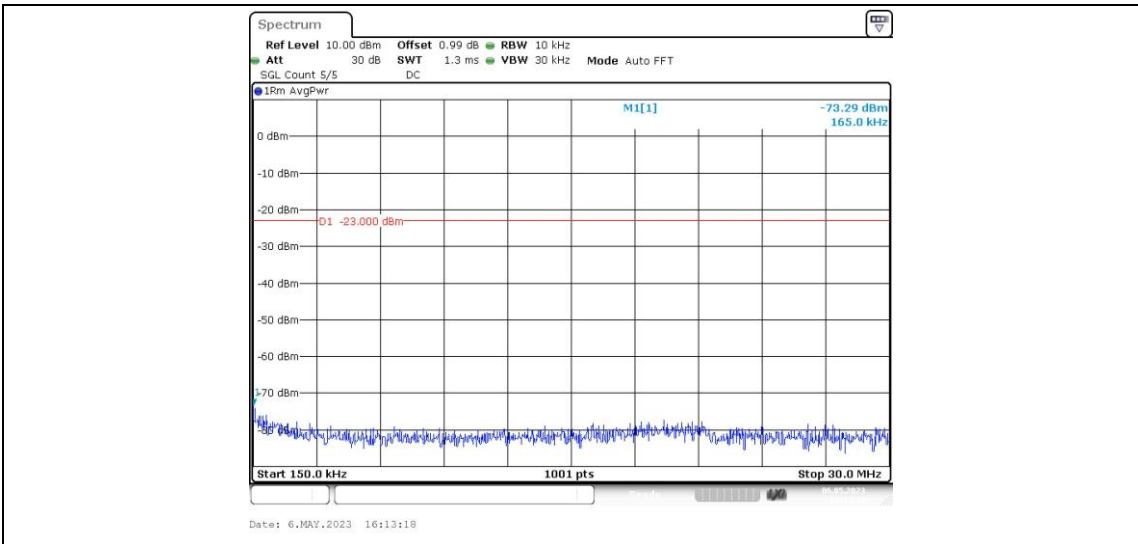

### Test Graphs

Band4-1.4MHz-QPSK-19957-1RB#0-Range4:1000~20000MHz

Band4-1.4MHz-QPSK-20175-1RB#0-Range1:0.009~0.15MHz

Band4-1.4MHz-QPSK-20175-1RB#0-Range2:0.15~30MHz

Band4-1.4MHz-QPSK-20175-1RB#0-Range3:30~1000MHz