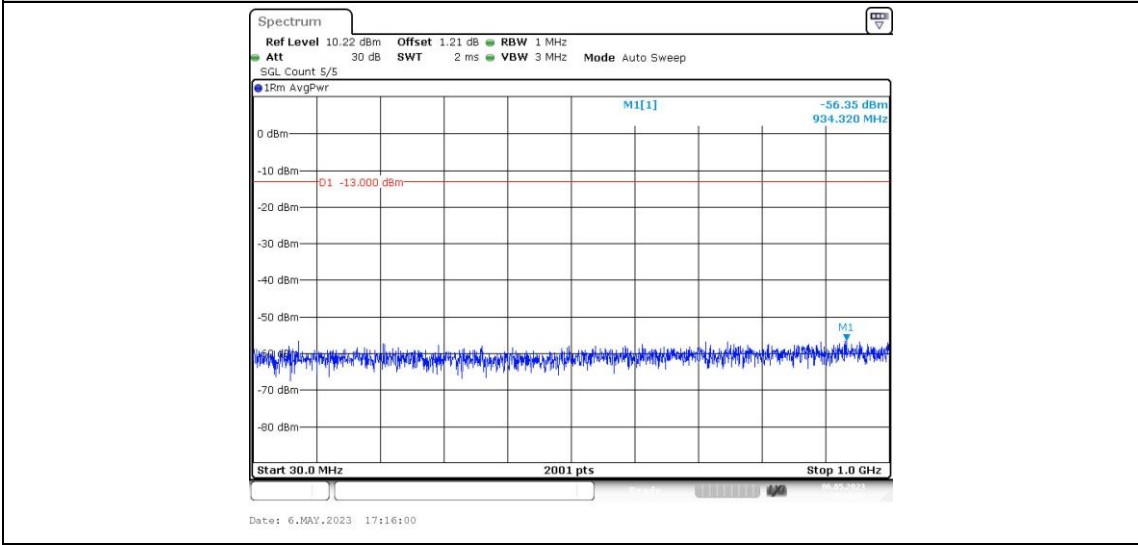

Band4-5MHz-QPSK-20375-1RB#0-Range3:30~1000MHz