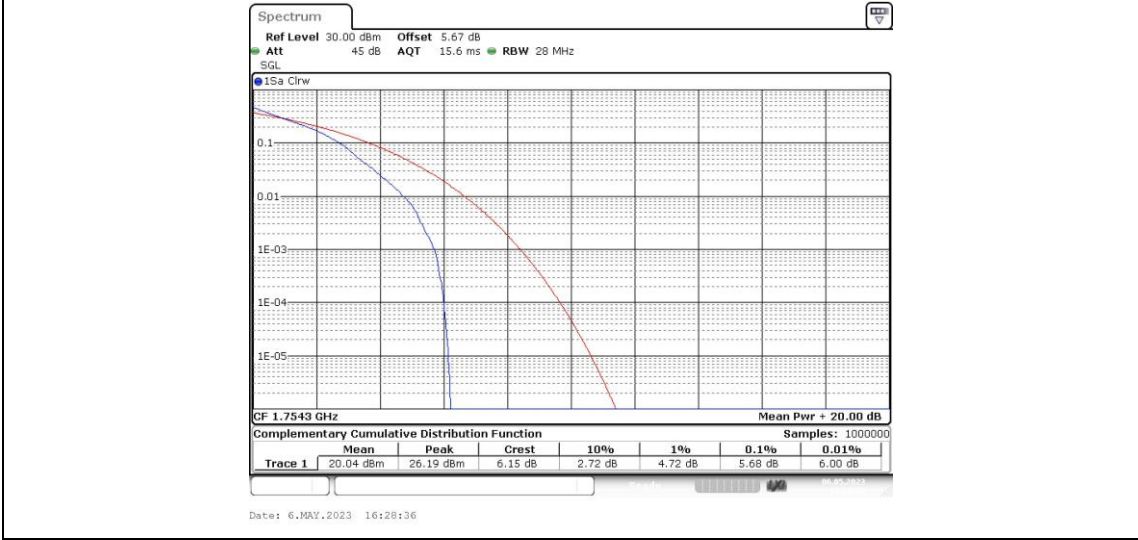

### Test Graphs

**Band4-1.4MHz-QPSK-20175-6RB#0**

**Band4-1.4MHz-QPSK-20393-1RB#0**

**Band4-1.4MHz-QPSK-20393-6RB#0**

Band4-1.4MHz-16QAM-19957-1RB#0

Band4-1.4MHz-16QAM-19957-6RB#0

Band4-1.4MHz-16QAM-20175-1RB#0