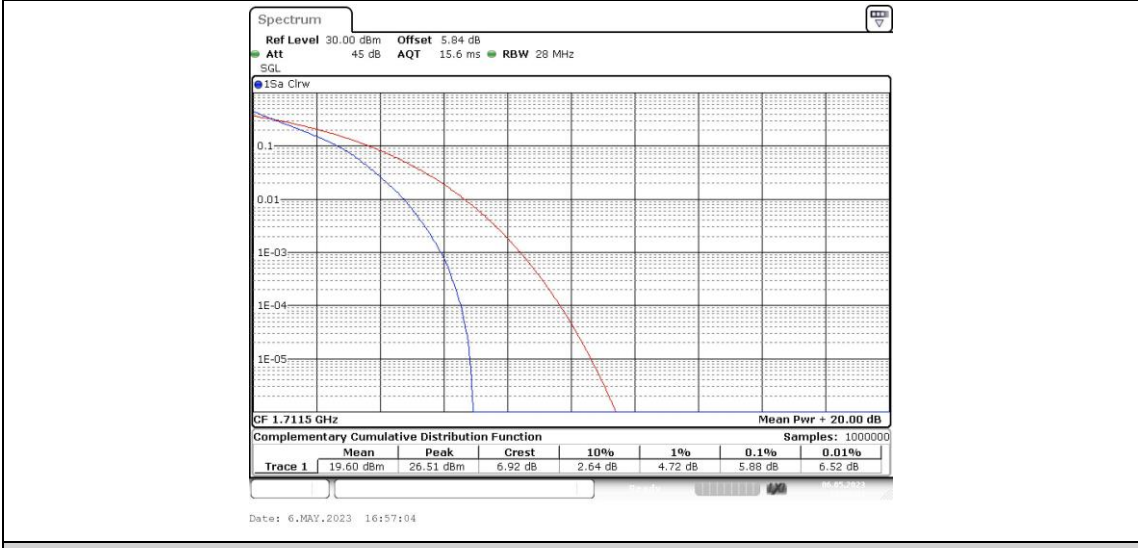

Band4-3MHz-QPSK-19965-15RB#0