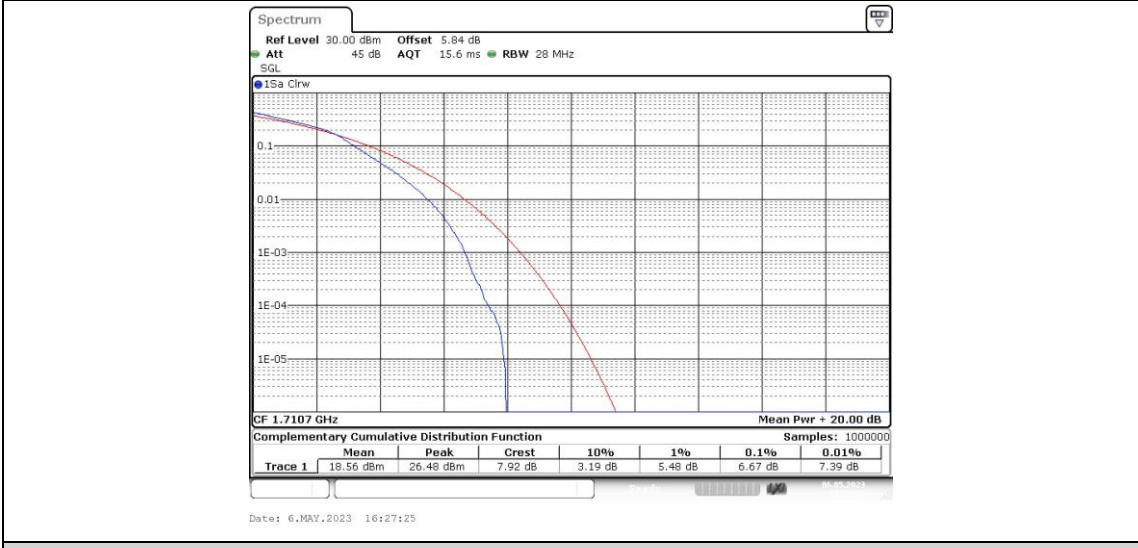

### Test Graphs

**Band4-1.4MHz-QPSK-20175-6RB#0**

**Band4-1.4MHz-QPSK-20393-1RB#0**

**Band4-1.4MHz-QPSK-20393-6RB#0**

Band4-1.4MHz-16QAM-19957-1RB#0

Band4-1.4MHz-16QAM-19957-6RB#0

Band4-1.4MHz-16QAM-20175-1RB#0