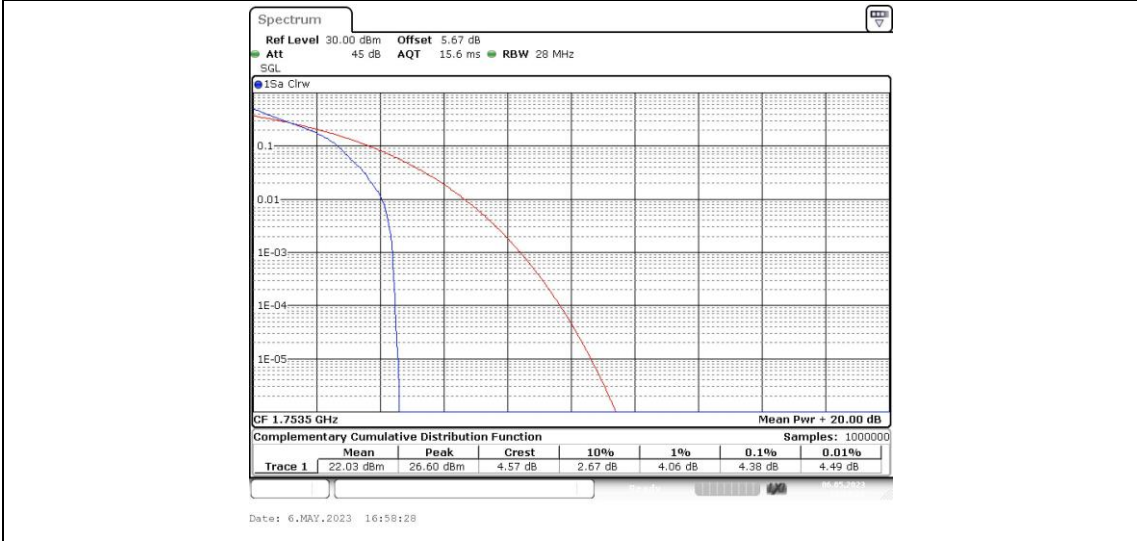

Band4-3MHz-QPSK-20385-1RB#0