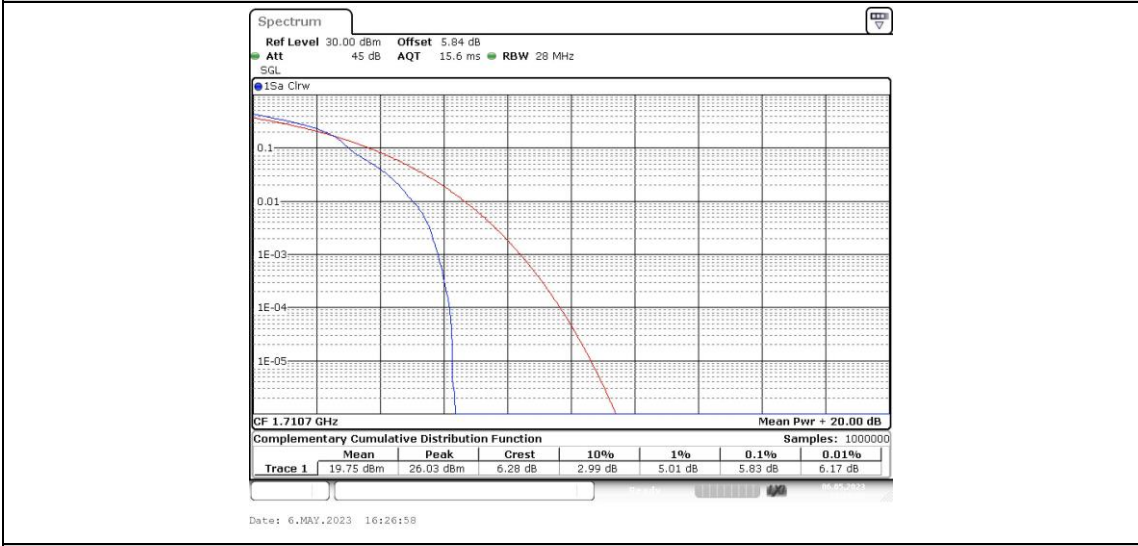

### Test Graphs

**Band4-1.4MHz-QPSK-20175-6RB#0**

**Band4-1.4MHz-QPSK-20393-1RB#0**

**Band4-1.4MHz-QPSK-20393-6RB#0**

Band4-1.4MHz-16QAM-19957-1RB#0

Band4-1.4MHz-16QAM-19957-6RB#0

Band4-1.4MHz-16QAM-20175-1RB#0