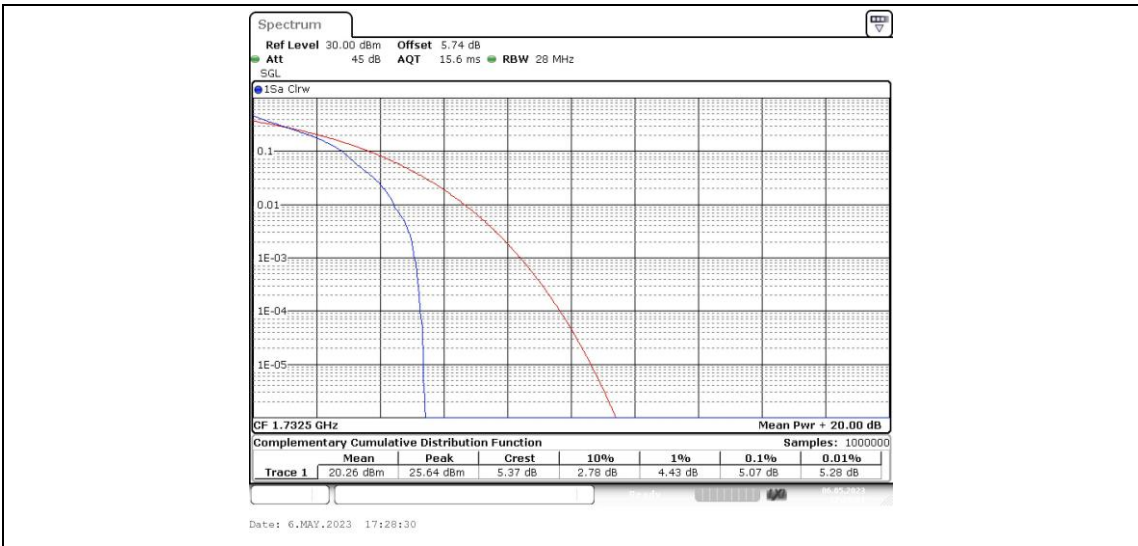

Band4-3MHz-16QAM-20385-15RB#0

Band4-5MHz-QPSK-19975-1RB#0

Band4-5MHz-QPSK-19975-25RB#0

Band4-5MHz-QPSK-20175-1RB#0

Band4-5MHz-QPSK-20175-25RB#0

Band4-5MHz-QPSK-20375-1RB#0

Band4-5MHz-QPSK-20375-25RB#0

**Band4-5MHz-16QAM-19975-1RB#0**