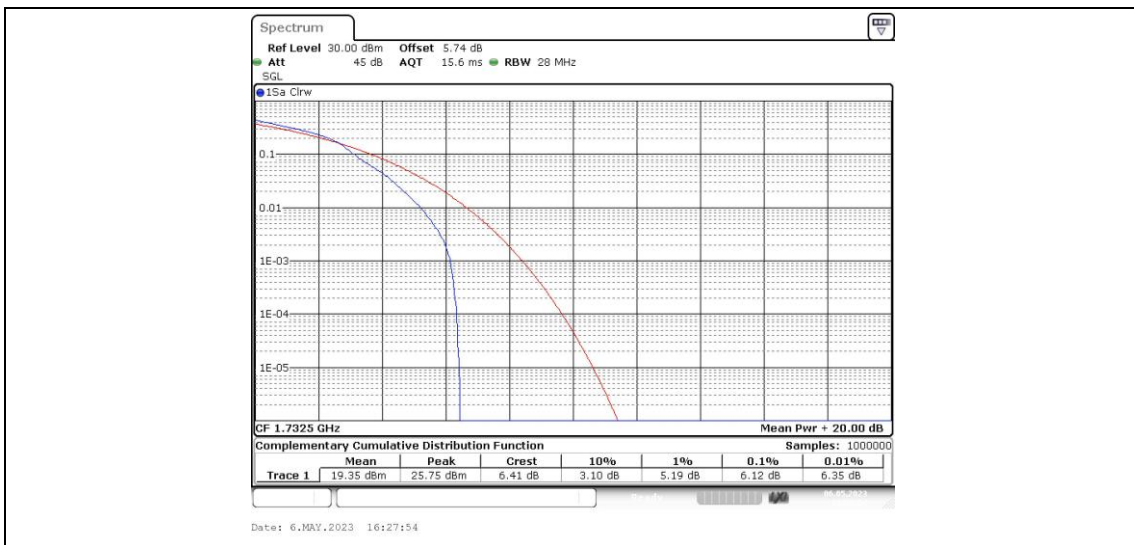

### Test Graphs

**Band4-1.4MHz-QPSK-20175-6RB#0**

**Band4-1.4MHz-QPSK-20393-1RB#0**

**Band4-1.4MHz-QPSK-20393-6RB#0**

Band4-1.4MHz-16QAM-19957-1RB#0

Band4-1.4MHz-16QAM-19957-6RB#0

Band4-1.4MHz-16QAM-20175-1RB#0