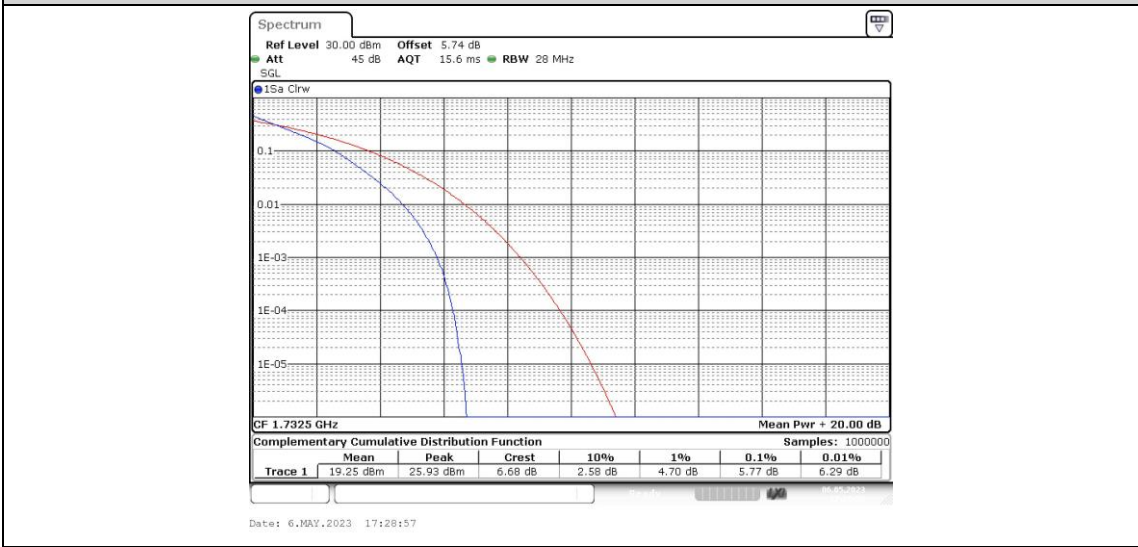

Band4-3MHz-16QAM-20385-15RB#0

Band4-5MHz-QPSK-19975-1RB#0

Band4-5MHz-QPSK-19975-25RB#0

Band4-5MHz-QPSK-20175-1RB#0

Band4-5MHz-QPSK-20175-25RB#0

Band4-5MHz-QPSK-20375-1RB#0

Band4-5MHz-QPSK-20375-25RB#0

**Band4-5MHz-16QAM-19975-1RB#0**