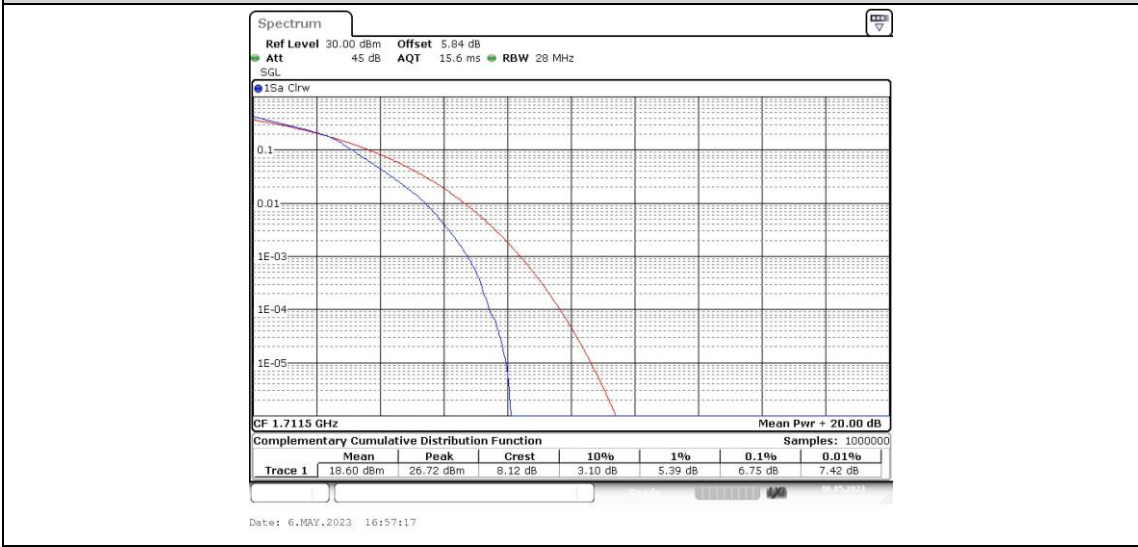

Band4-3MHz-16QAM-19965-15RB#0