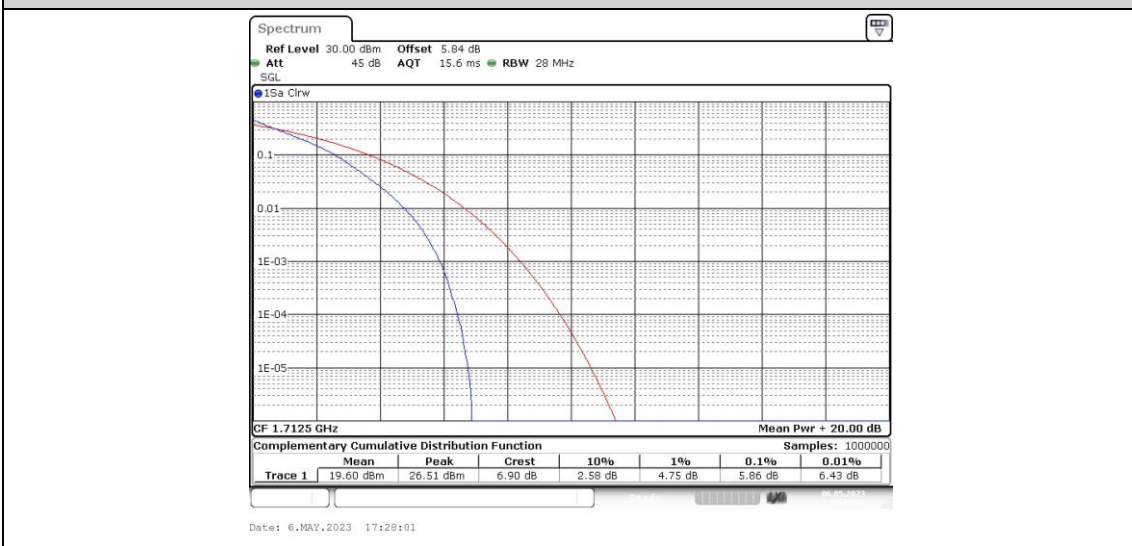

Band4-5MHz-QPSK-19975-25RB#0