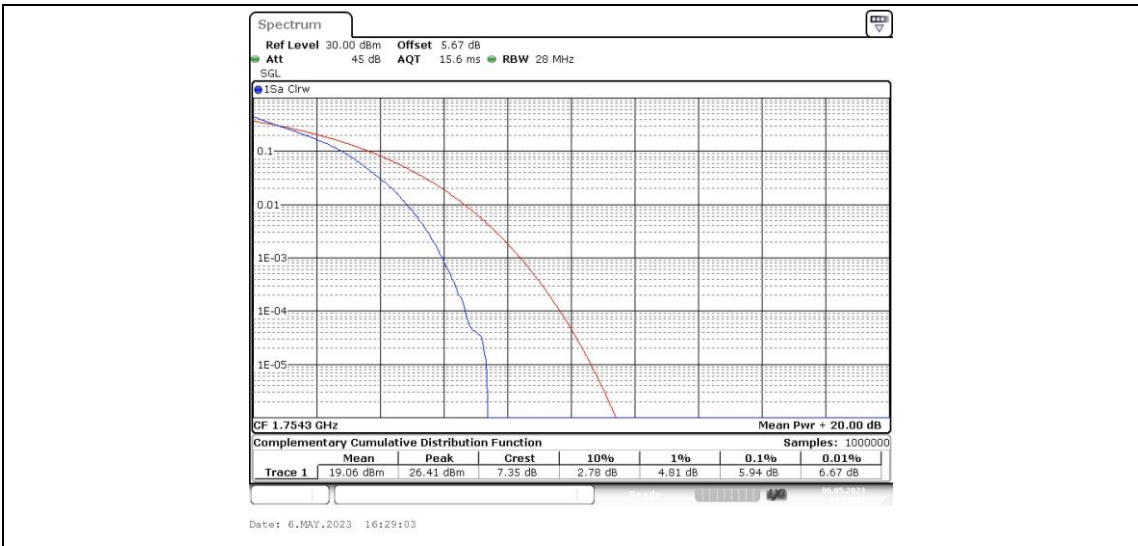

### Test Graphs

**Band4-1.4MHz-QPSK-20175-6RB#0**

**Band4-1.4MHz-QPSK-20393-1RB#0**

**Band4-1.4MHz-QPSK-20393-6RB#0**

Band4-1.4MHz-16QAM-19957-1RB#0

Band4-1.4MHz-16QAM-19957-6RB#0

Band4-1.4MHz-16QAM-20175-1RB#0