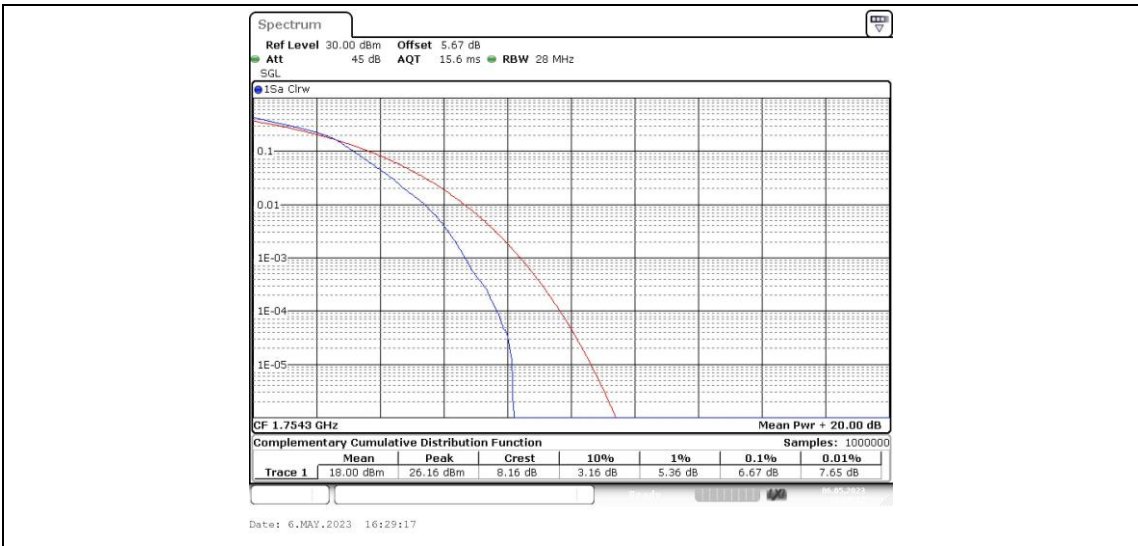

Band4-1.4MHz-16QAM-20393-6RB#0