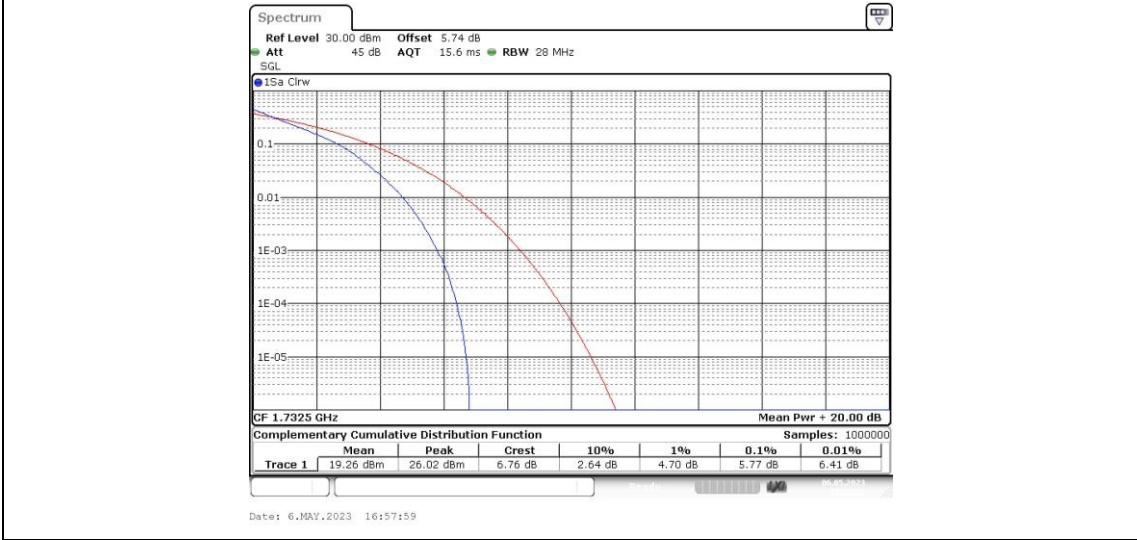

Band4-3MHz-QPSK-20175-15RB#0