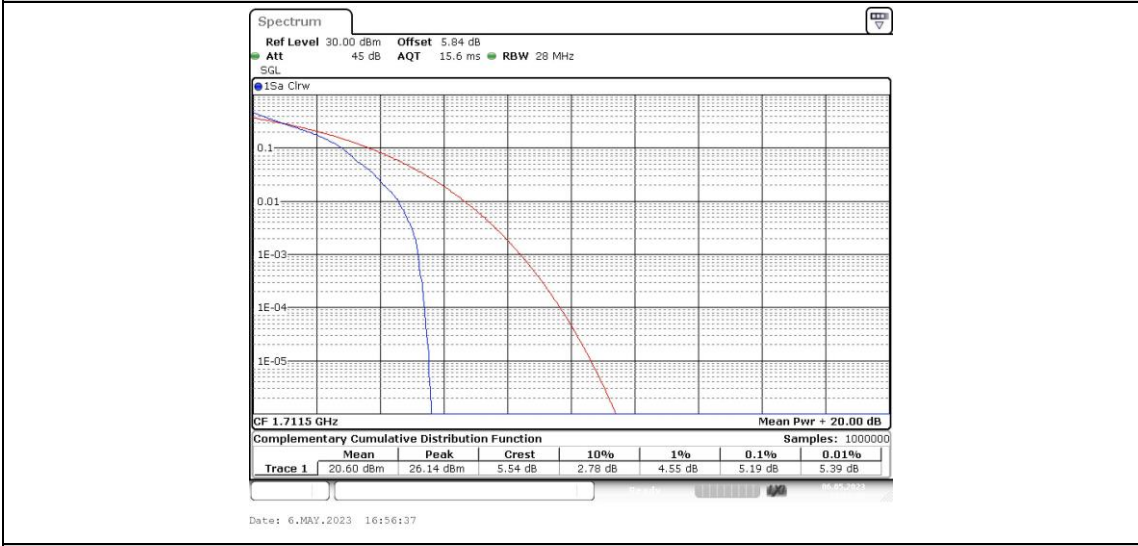

Band4-3MHz-QPSK-19965-1RB#0