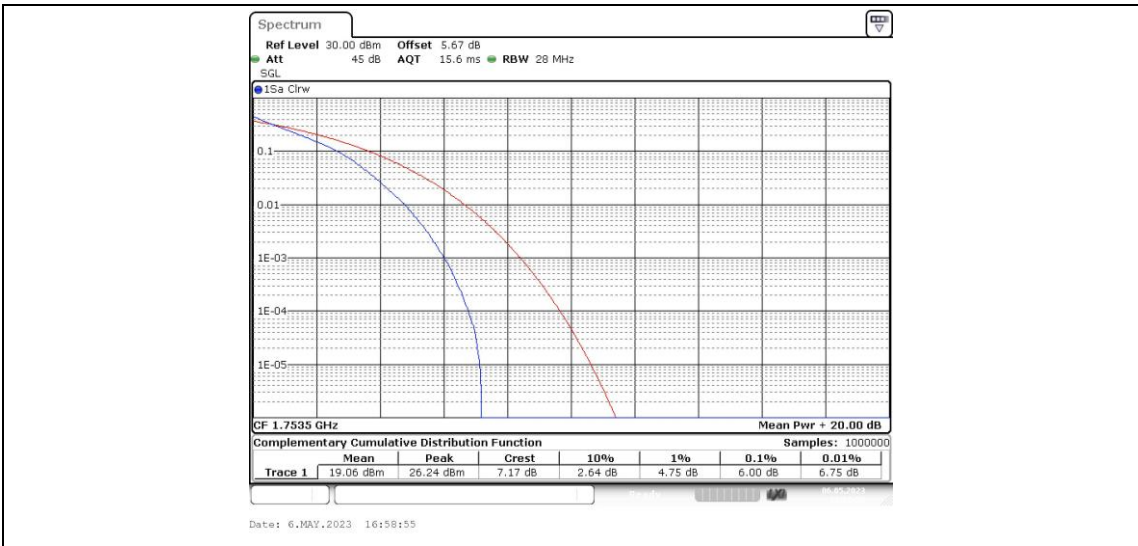

Band4-3MHz-QPSK-20385-15RB#0