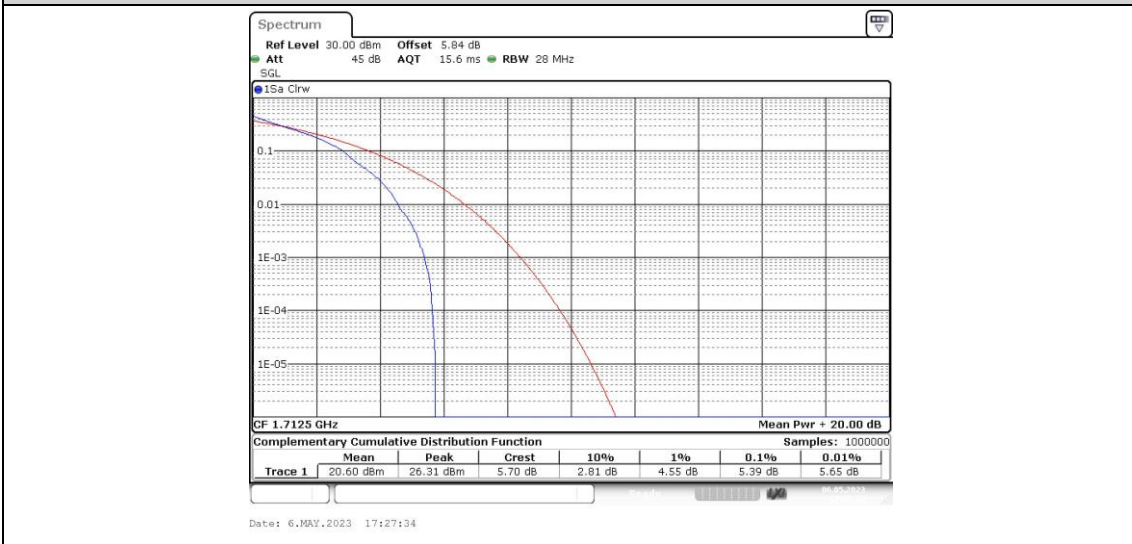

Band4-5MHz-QPSK-19975-1RB#0