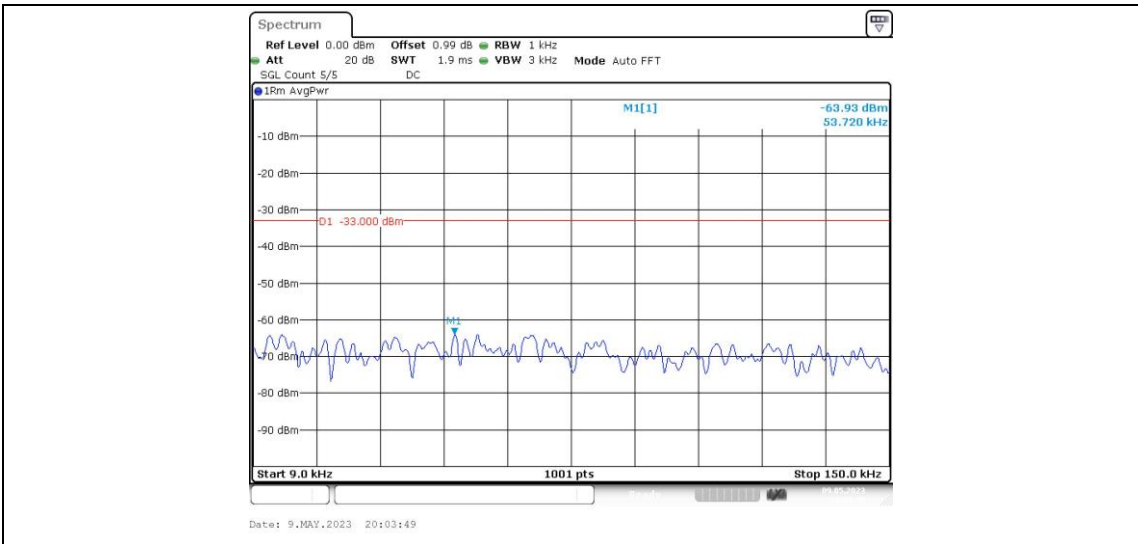

Band13-5MHz-16QAM-23230-1RB#0-Range2:0.15~30MHz

Band13-5MHz-16QAM-23230-1RB#0-Range3:30~1000MHz

Band13-5MHz-16QAM-23230-1RB#0-Range4:1000~10000MHz

Band13-5MHz-16QAM-23255-1RB#0-Range1:0.009~0.15MHz

Band13-5MHz-16QAM-23255-1RB#0-Range2:0.15~30MHz