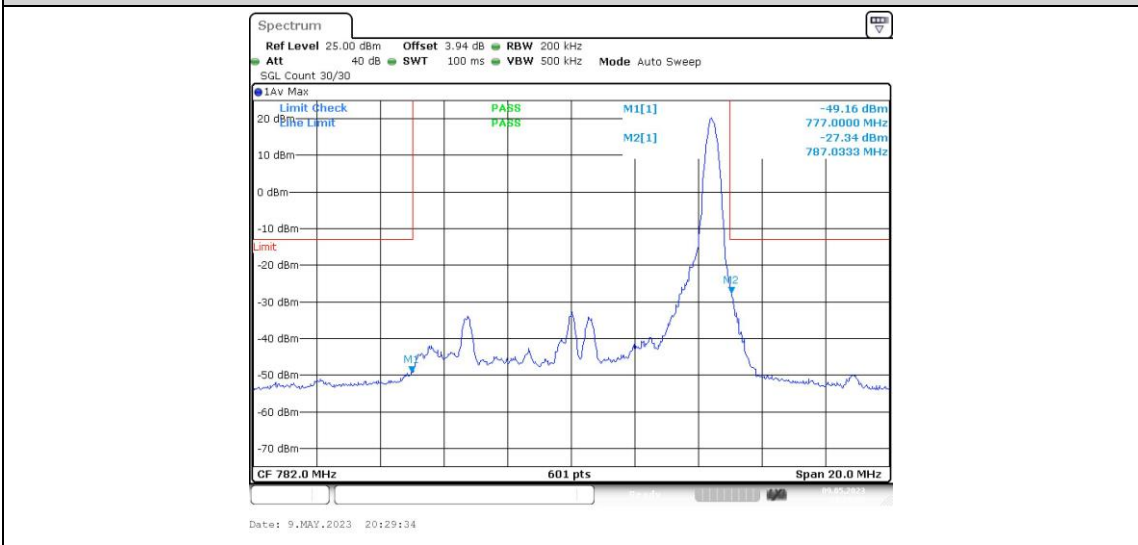

Band13-10MHz-16QAM-23230-1RB#49