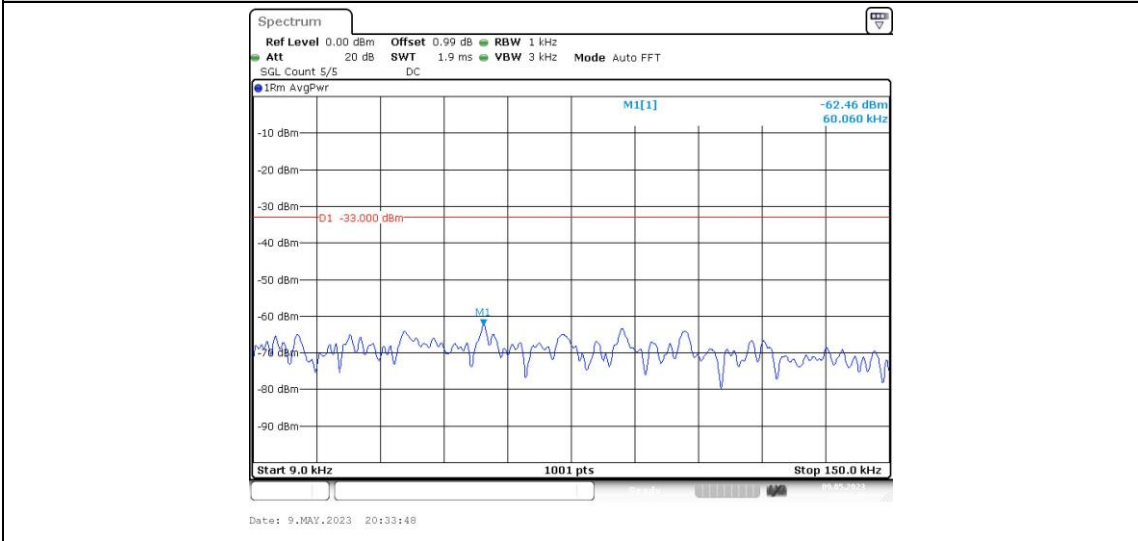

Band13-10MHz-QPSK-23230-1RB#0-Range1:0.009~0.15MHz