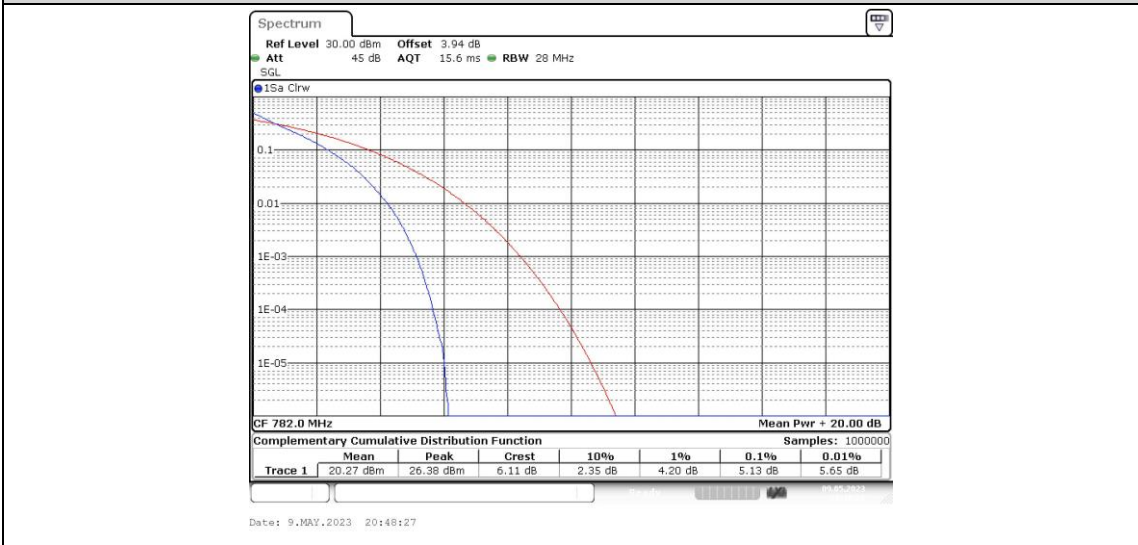

Band13-10MHz-QPSK-23230-50RB#0