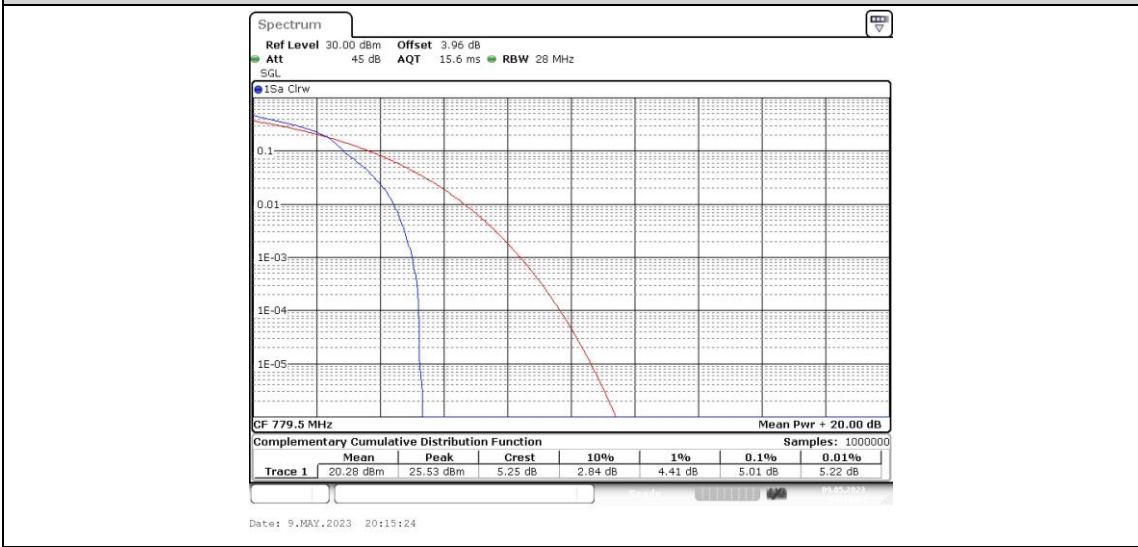

Test Graphs

Band13-5MHz-QPSK-23230-25RB#0

Band13-5MHz-QPSK-23255-1RB#0

Band13-5MHz-QPSK-23255-25RB#0

Band13-5MHz-16QAM-23205-1RB#0

Band13-5MHz-16QAM-23205-25RB#0

Band13-5MHz-16QAM-23230-1RB#0

Band13-10MHz-QPSK-23230-1RB#0