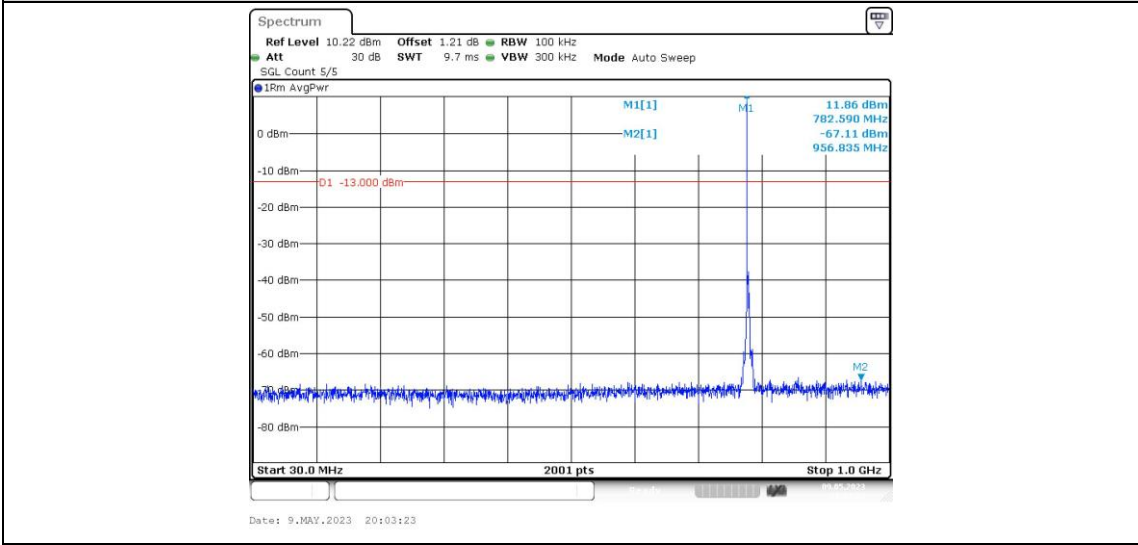

Band13-5MHz-QPSK-23230-1RB#0-Range4:1000~10000MHz

Band13-5MHz-QPSK-23255-1RB#0-Range1:0.009~0.15MHz

Band13-5MHz-QPSK-23255-1RB#0-Range2:0.15~30MHz

Band13-5MHz-QPSK-23255-1RB#0-Range3:30~1000MHz

Band13-5MHz-QPSK-23255-1RB#0-Range4:1000~10000MHz