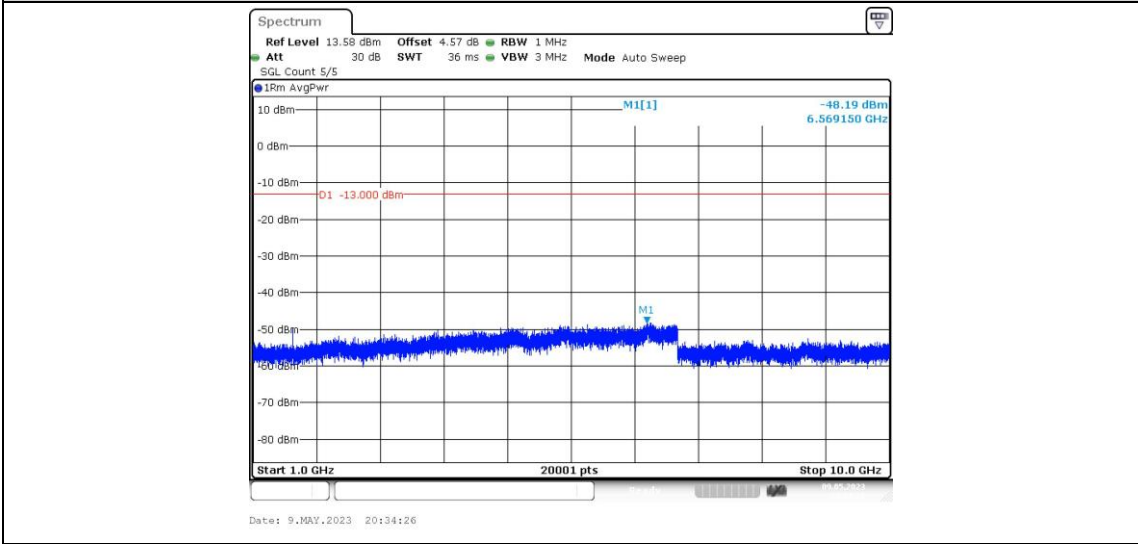

Band13-10MHz-QPSK-23230-1RB#0-Range4:1000~10000MHz