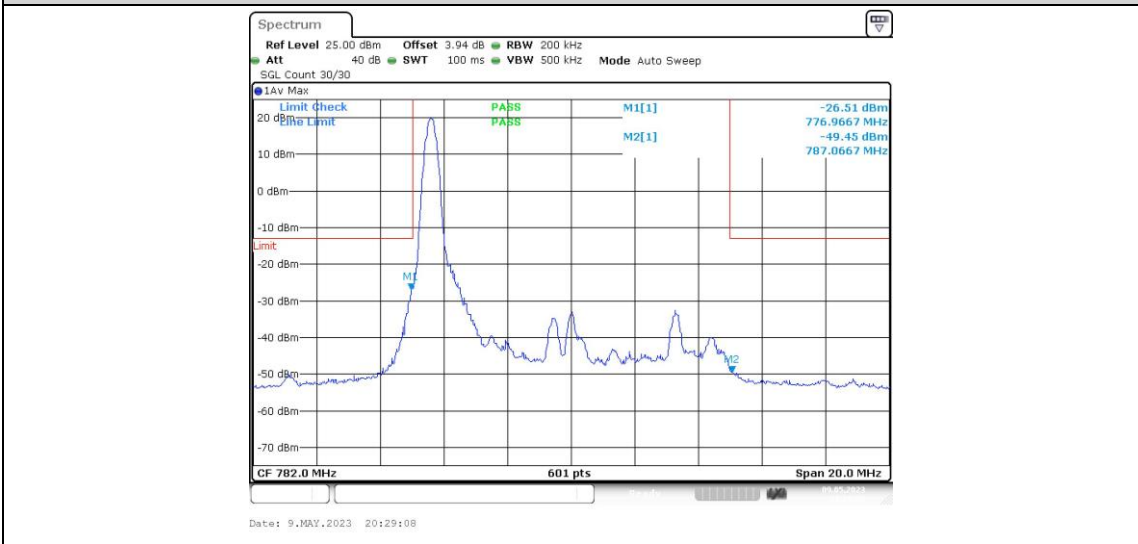

Band13-10MHz-16QAM-23230-1RB#0