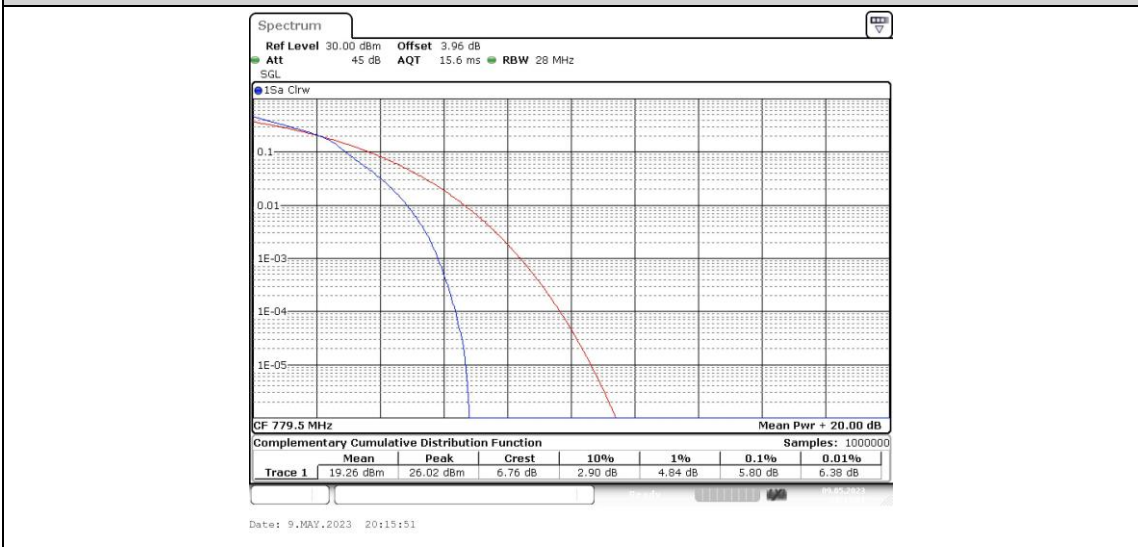

Test Graphs

Band13-5MHz-QPSK-23230-25RB#0

Band13-5MHz-QPSK-23255-1RB#0

Band13-5MHz-QPSK-23255-25RB#0

Band13-5MHz-16QAM-23205-1RB#0

Band13-5MHz-16QAM-23205-25RB#0

Band13-5MHz-16QAM-23230-1RB#0

Band13-10MHz-QPSK-23230-1RB#0