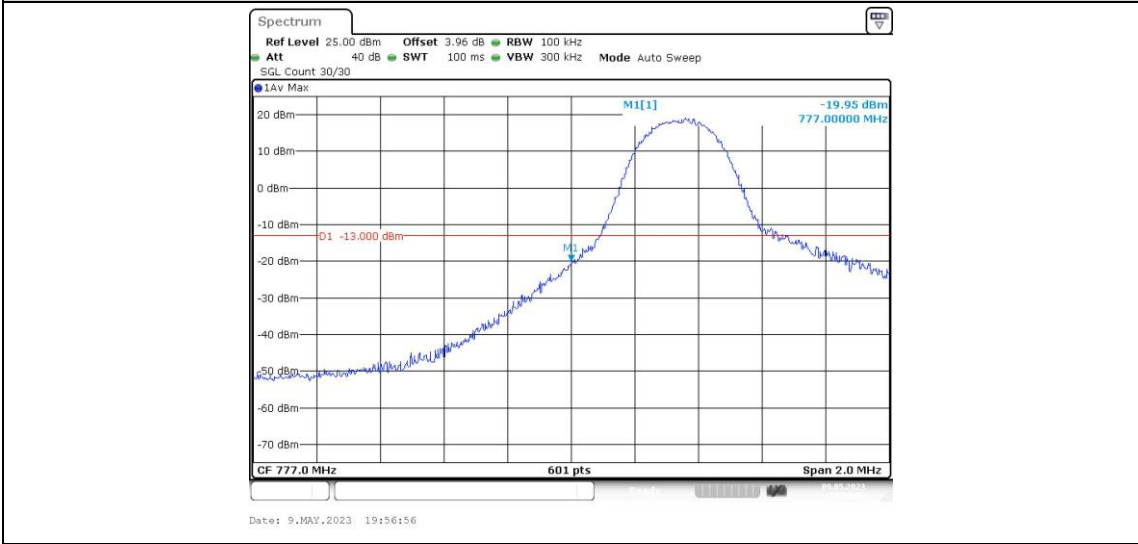

Test Graphs

Band13-5MHz-QPSK-23255-1RB#0

Band13-5MHz-QPSK-23255-1RB#24

Band13-5MHz-QPSK-23255-25RB#0

Band13-5MHz-16QAM-23205-1RB#0

Band13-5MHz-16QAM-23205-1RB#24

Band13-5MHz-16QAM-23205-25RB#0

Band13-5MHz-16QAM-23255-1RB#0