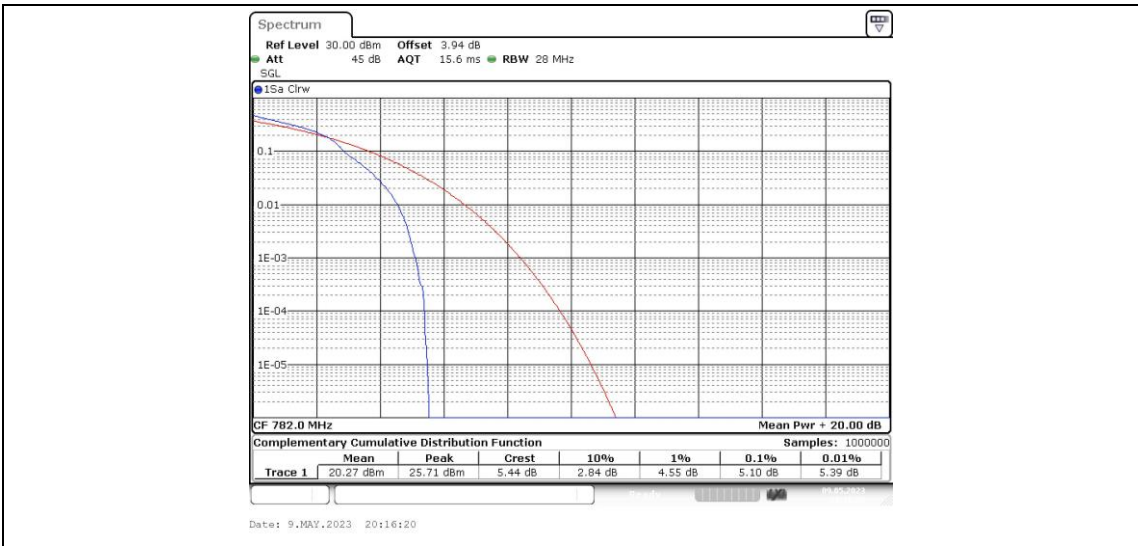

Test Graphs

Band13-5MHz-QPSK-23230-25RB#0

Band13-5MHz-QPSK-23255-1RB#0

Band13-5MHz-QPSK-23255-25RB#0

Band13-5MHz-16QAM-23205-1RB#0

Band13-5MHz-16QAM-23205-25RB#0

Band13-5MHz-16QAM-23230-1RB#0

Band13-10MHz-QPSK-23230-1RB#0