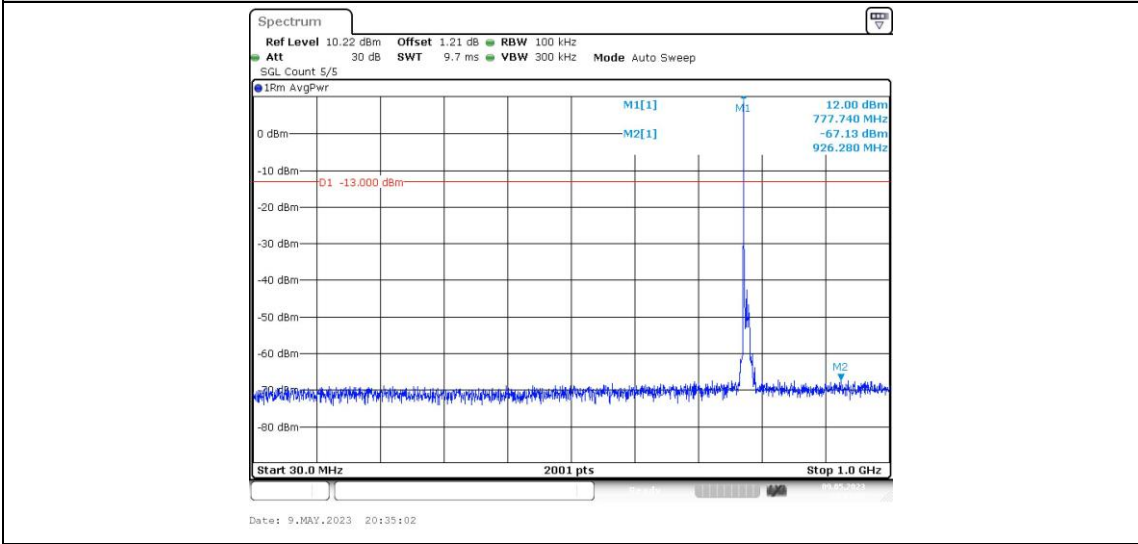

Band13-10MHz-QPSK-23230-1RB#0-Range4:1000~10000MHz

Band13-10MHz-16QAM-23230-1RB#0-Range1:0.009~0.15MHz

Band13-10MHz-16QAM-23230-1RB#0-Range2:0.15~30MHz

Band13-10MHz-16QAM-23230-1RB#0-Range3:30~1000MHz

Band13-10MHz-16QAM-23230-1RB#0-Range4:1000~10000MHz