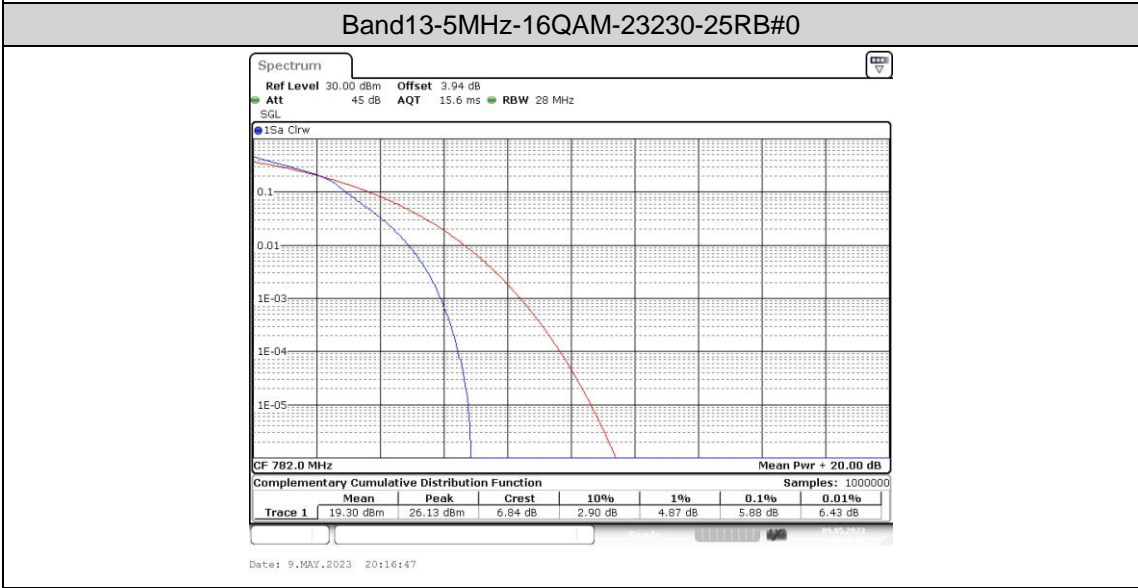

Test Graphs

Band13-5MHz-QPSK-23230-25RB#0

Band13-5MHz-QPSK-23255-1RB#0

Band13-5MHz-QPSK-23255-25RB#0

Band13-5MHz-16QAM-23205-1RB#0

Band13-5MHz-16QAM-23205-25RB#0

Band13-5MHz-16QAM-23230-1RB#0

Band13-10MHz-QPSK-23230-1RB#0