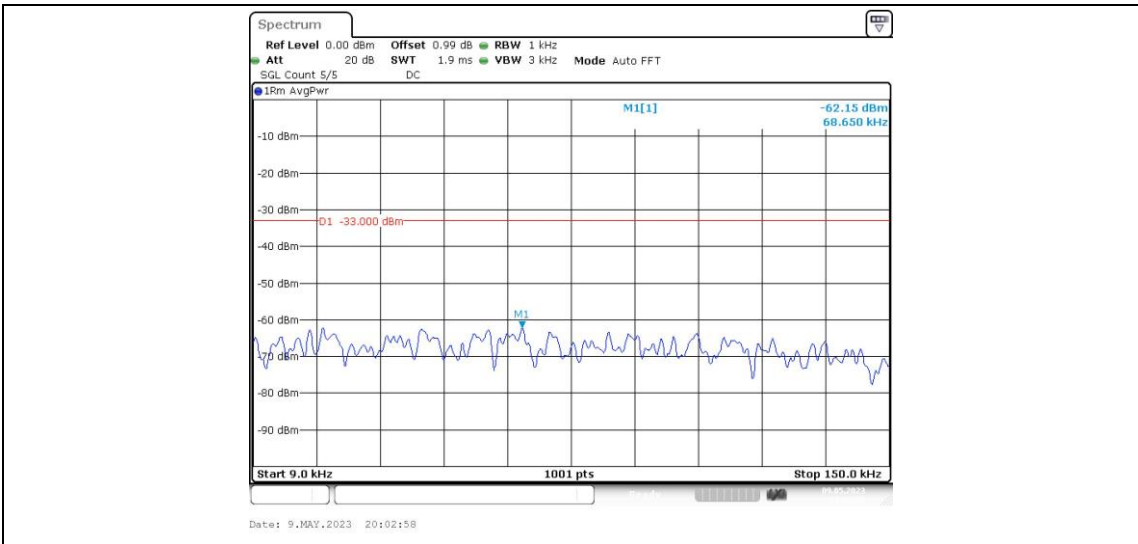

Band13-5MHz-QPSK-23255-1RB#0-Range1:0.009~0.15MHz