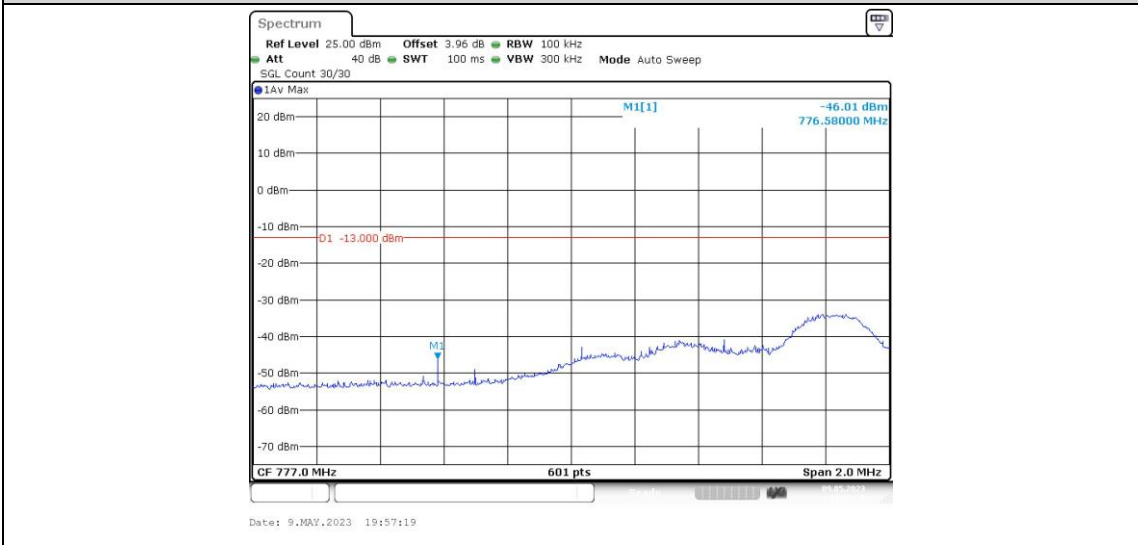

Test Graphs

Band13-5MHz-QPSK-23255-1RB#0

Band13-5MHz-QPSK-23255-1RB#24

Band13-5MHz-QPSK-23255-25RB#0

Band13-5MHz-16QAM-23205-1RB#0

Band13-5MHz-16QAM-23205-1RB#24

Band13-5MHz-16QAM-23205-25RB#0

Band13-5MHz-16QAM-23255-1RB#0