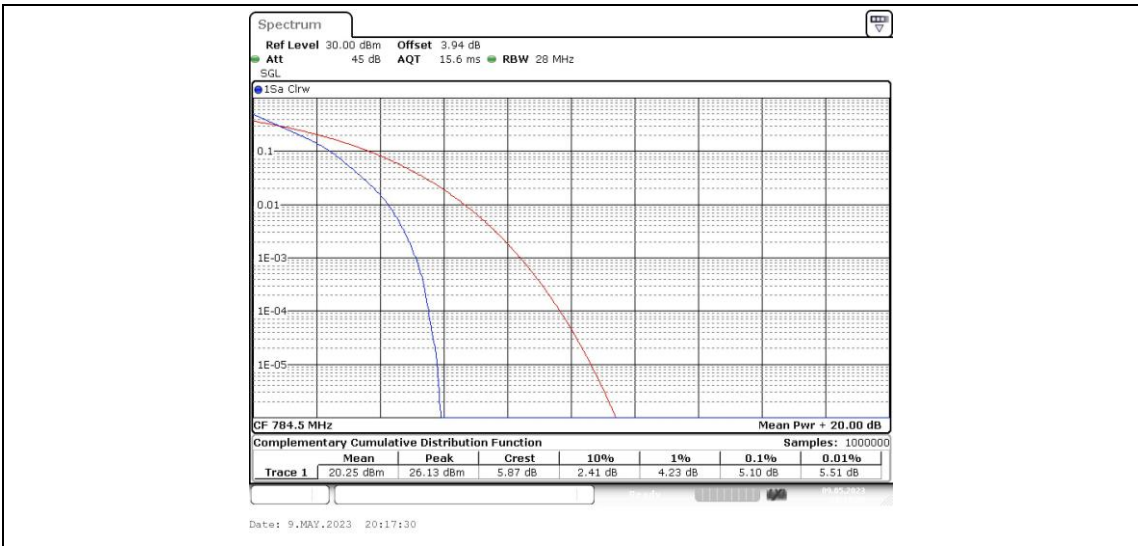

Test Graphs

Band13-5MHz-QPSK-23230-25RB#0

Band13-5MHz-QPSK-23255-1RB#0

Band13-5MHz-QPSK-23255-25RB#0

Band13-5MHz-16QAM-23205-1RB#0

Band13-5MHz-16QAM-23205-25RB#0

Band13-5MHz-16QAM-23230-1RB#0

Band13-10MHz-QPSK-23230-1RB#0