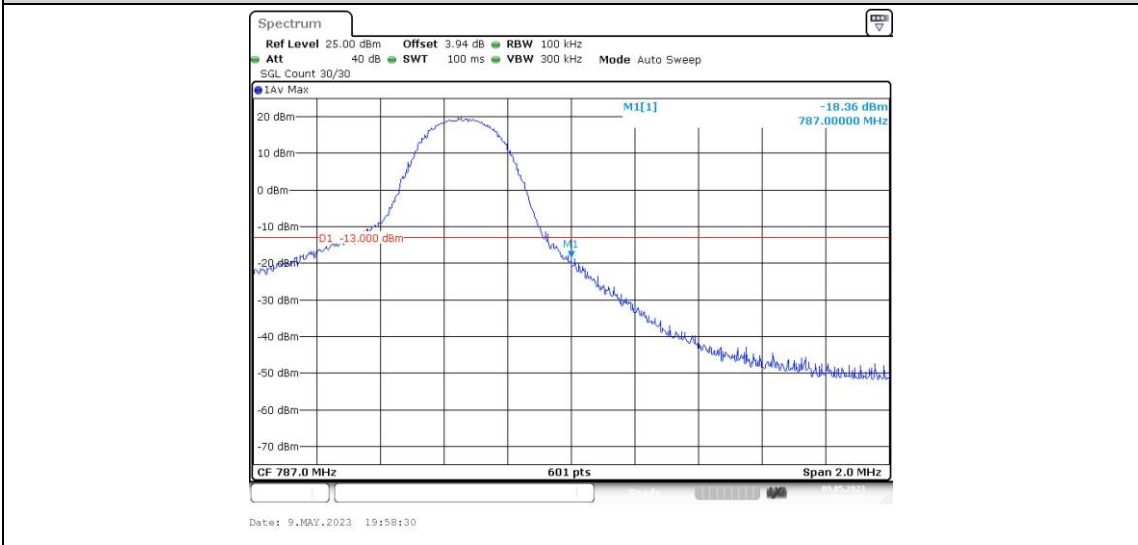

Test Graphs

Band13-5MHz-QPSK-23255-1RB#0

Band13-5MHz-QPSK-23255-1RB#24

Band13-5MHz-QPSK-23255-25RB#0

Band13-5MHz-16QAM-23205-1RB#0

Band13-5MHz-16QAM-23205-1RB#24

Band13-5MHz-16QAM-23205-25RB#0

Band13-5MHz-16QAM-23255-1RB#0