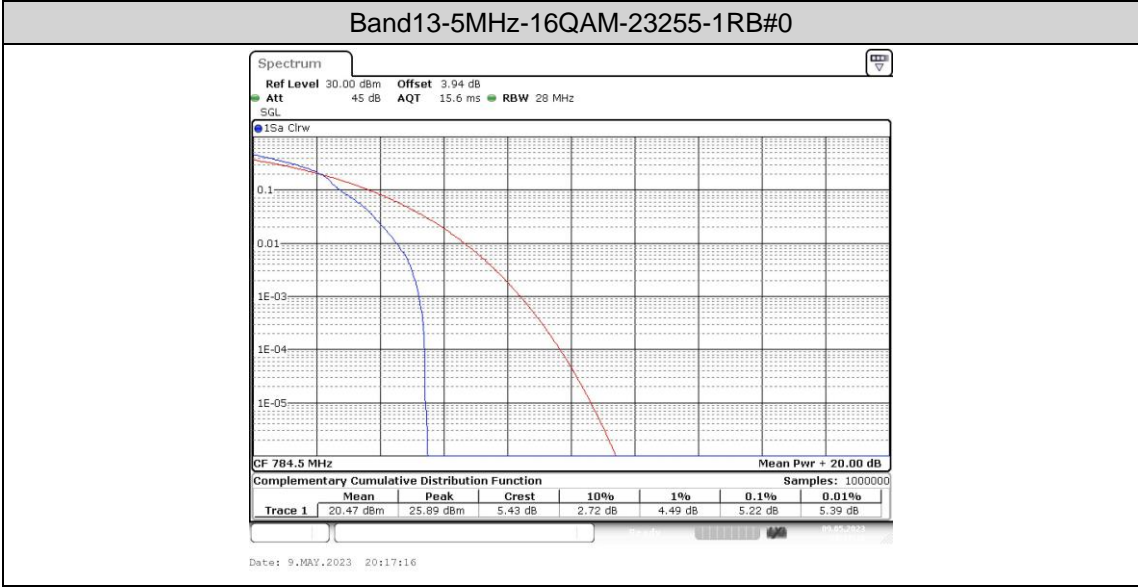

Test Graphs

Band13-5MHz-QPSK-23230-25RB#0

Band13-5MHz-QPSK-23255-1RB#0

Band13-5MHz-QPSK-23255-25RB#0

Band13-5MHz-16QAM-23205-1RB#0

Band13-5MHz-16QAM-23205-25RB#0

Band13-5MHz-16QAM-23230-1RB#0

Band13-10MHz-QPSK-23230-1RB#0