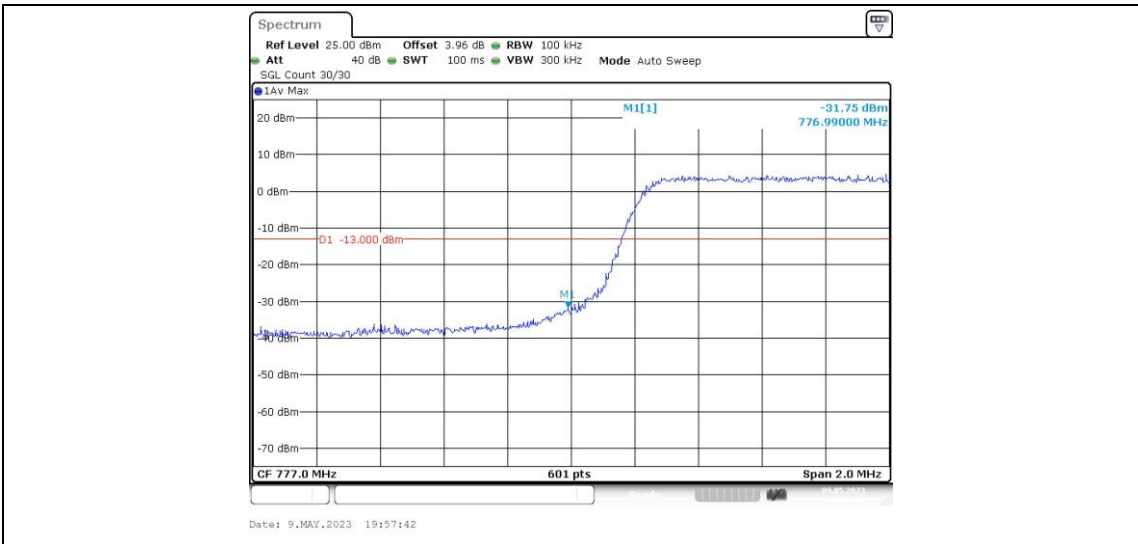

Test Graphs

Band13-5MHz-QPSK-23255-1RB#0

Band13-5MHz-QPSK-23255-1RB#24

Band13-5MHz-QPSK-23255-25RB#0

Band13-5MHz-16QAM-23205-1RB#0

Band13-5MHz-16QAM-23205-1RB#24

Band13-5MHz-16QAM-23205-25RB#0

Band13-5MHz-16QAM-23255-1RB#0