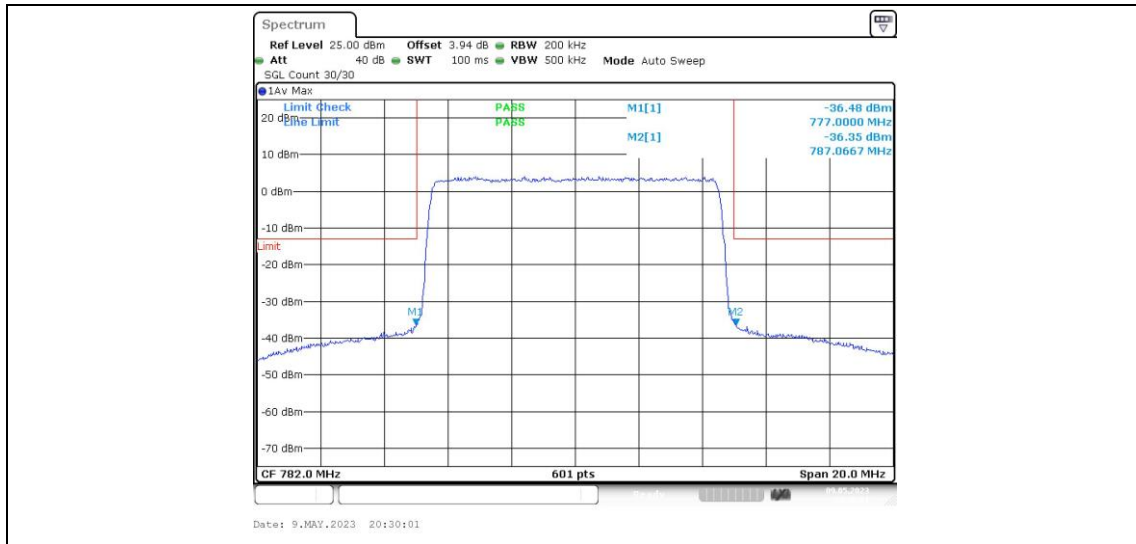

Band13-10MHz-16QAM-23230-50RB#0