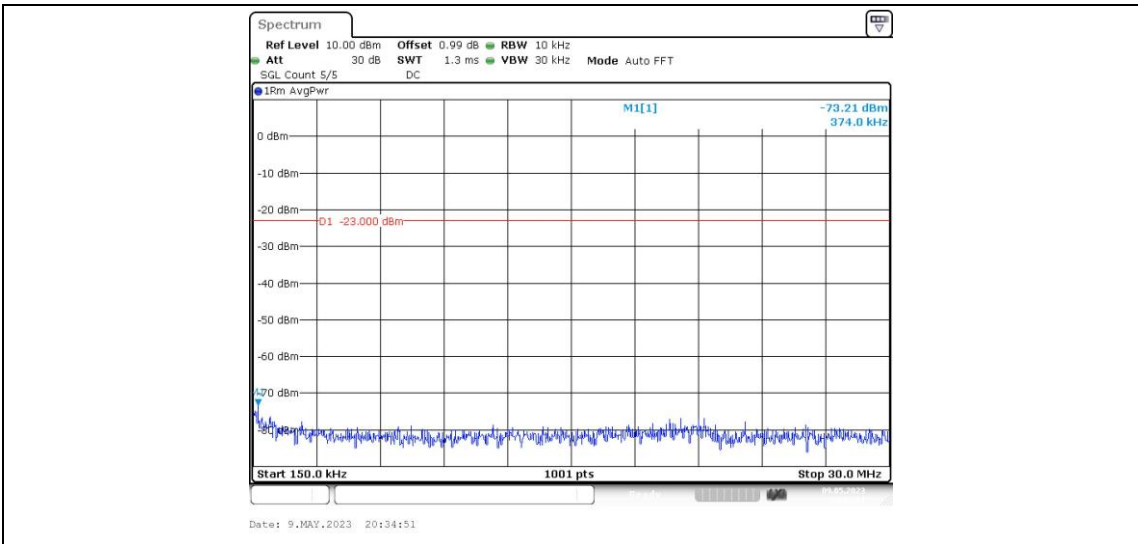

Band13-10MHz-16QAM-23230-1RB#0-Range2:0.15~30MHz