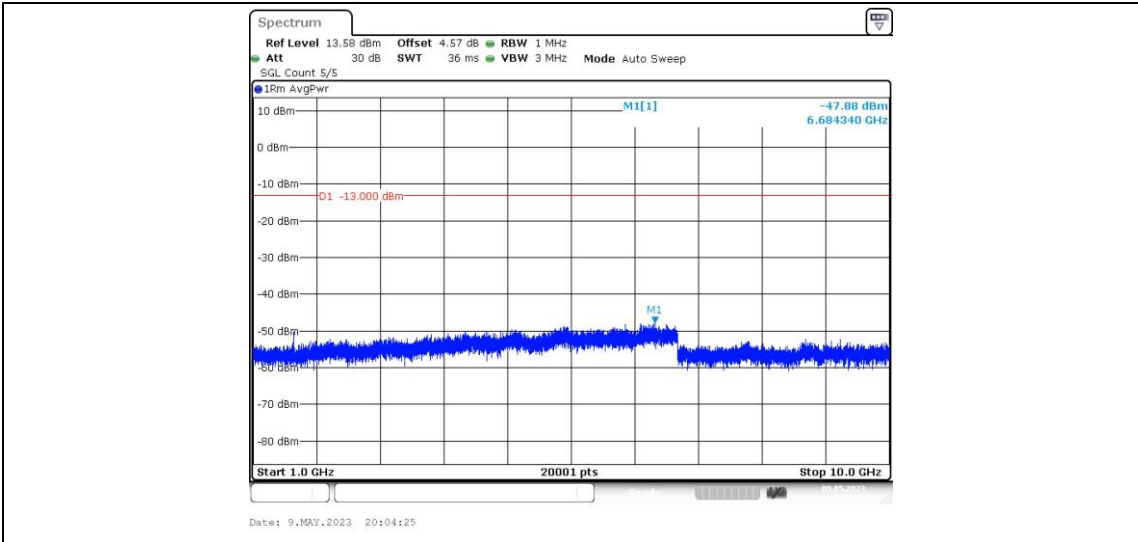

Band13-5MHz-16QAM-23255-1RB#0-Range4:1000~10000MHz