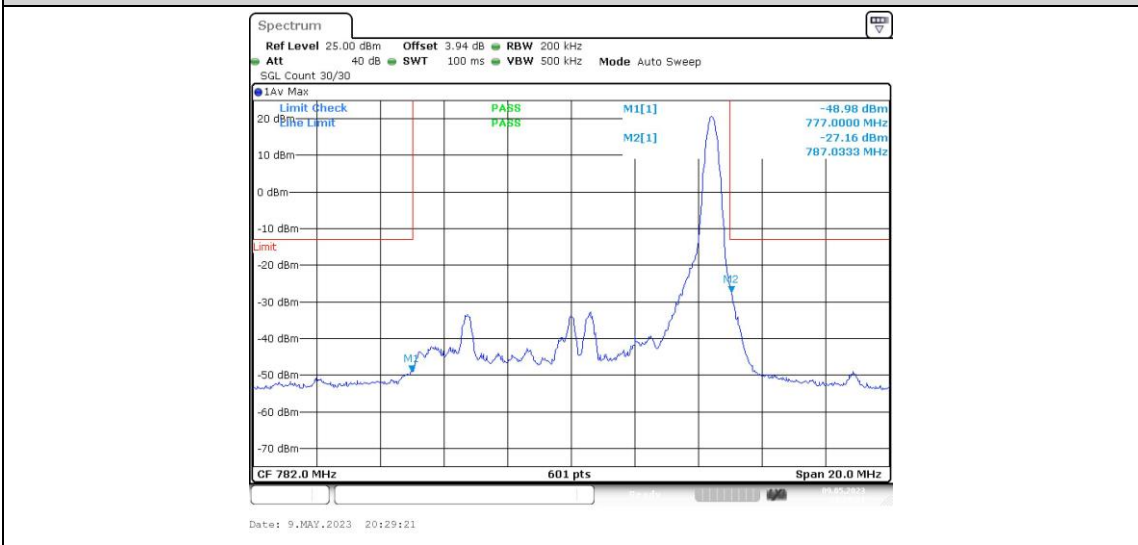

Band13-10MHz-QPSK-23230-1RB#49