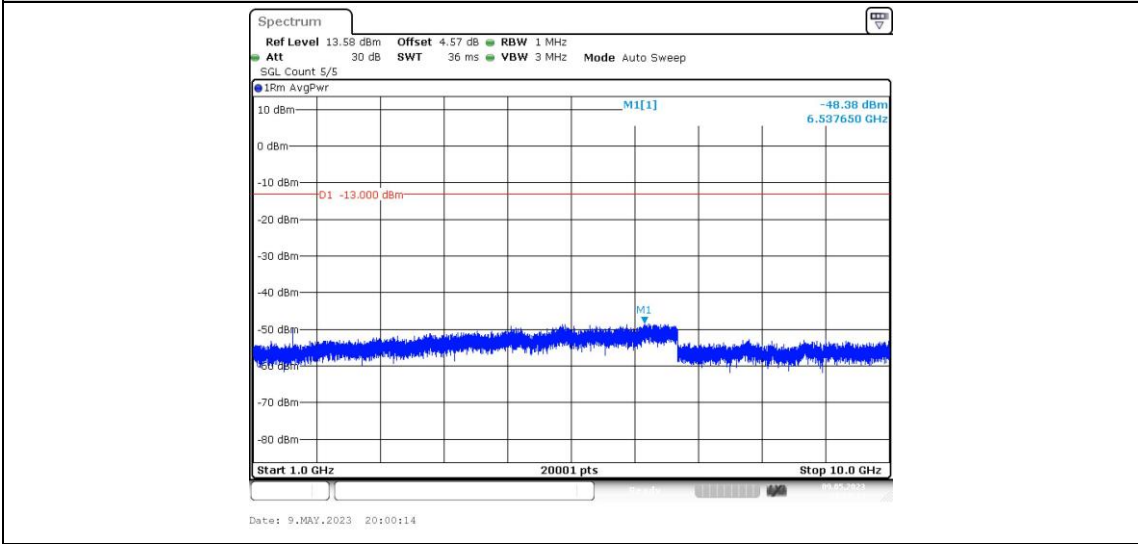

Test Graphs

Band13-5MHz-QPSK-23205-1RB#0-Range4:1000~10000MHz

Band13-5MHz-QPSK-23230-1RB#0-Range1:0.009~0.15MHz

Band13-5MHz-QPSK-23230-1RB#0-Range2:0.15~30MHz

Band13-5MHz-QPSK-23230-1RB#0-Range3:30~1000MHz