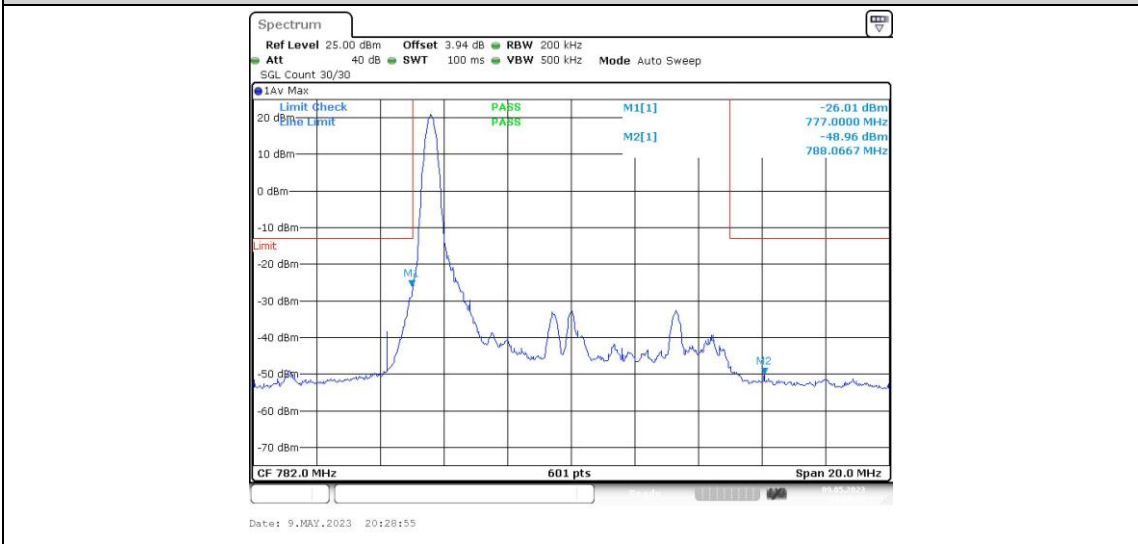

Band13-10MHz-QPSK-23230-1RB#0