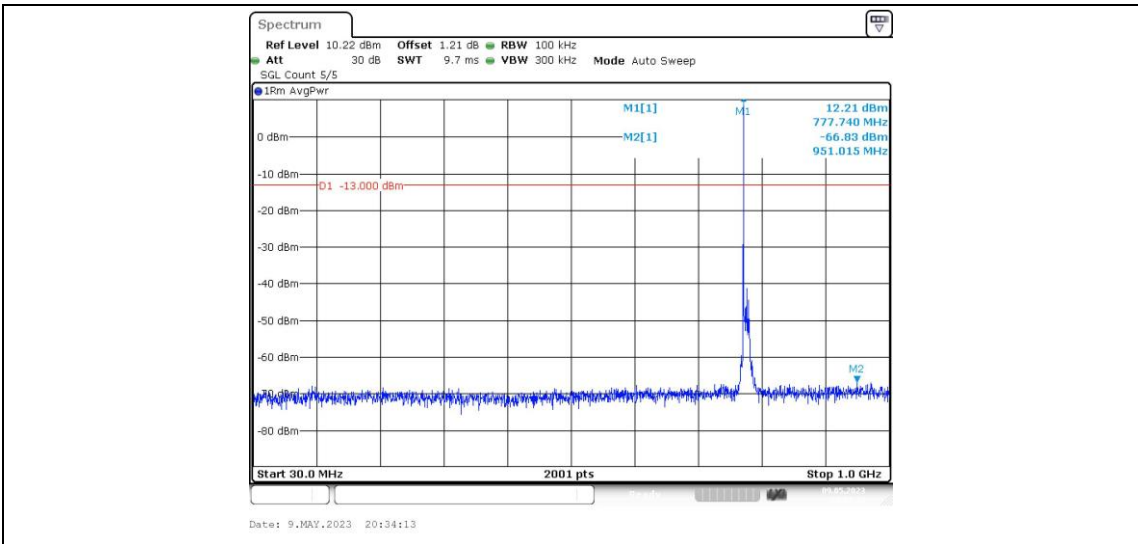

Band13-5MHz-16QAM-23255-1RB#0-Range3:30~1000MHz

Band13-5MHz-16QAM-23255-1RB#0-Range4:1000~10000MHz

Band13-10MHz-QPSK-23230-1RB#0-Range1:0.009~0.15MHz

Band13-10MHz-QPSK-23230-1RB#0-Range2:0.15~30MHz

Band13-10MHz-QPSK-23230-1RB#0-Range3:30~1000MHz