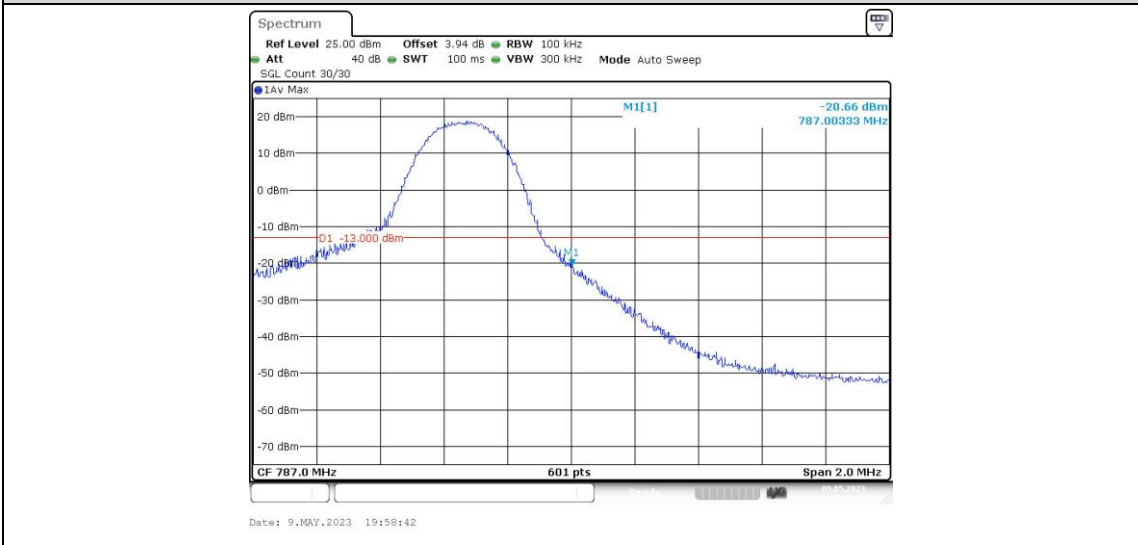

Band13-5MHz-16QAM-23255-1RB#24