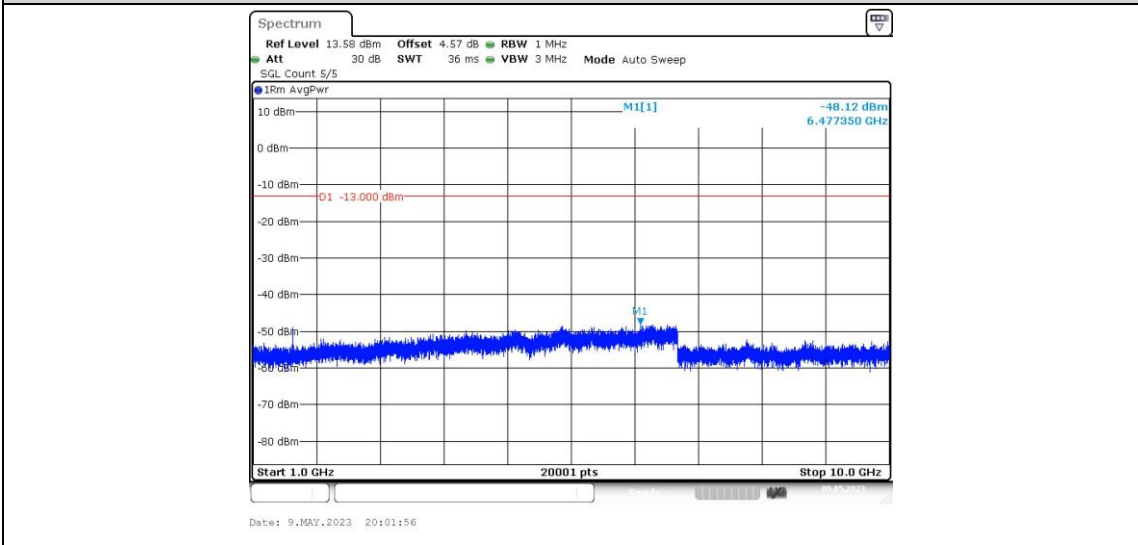

Band13-5MHz-QPSK-23230-1RB#0-Range4:1000~10000MHz