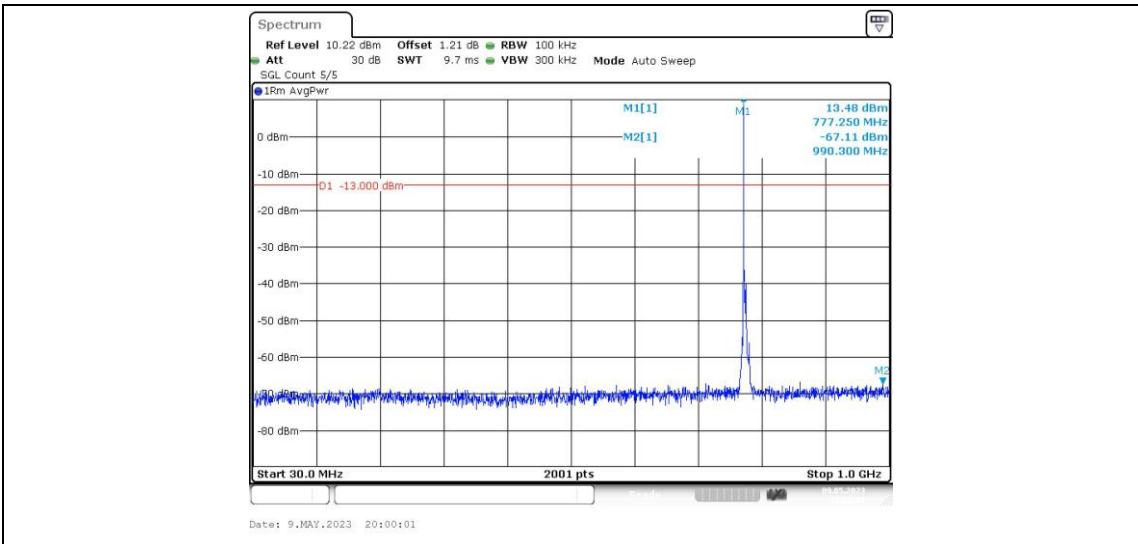

Test Graphs

Band13-5MHz-QPSK-23205-1RB#0-Range4:1000~10000MHz

Band13-5MHz-QPSK-23230-1RB#0-Range1:0.009~0.15MHz

Band13-5MHz-QPSK-23230-1RB#0-Range2:0.15~30MHz

Band13-5MHz-QPSK-23230-1RB#0-Range3:30~1000MHz