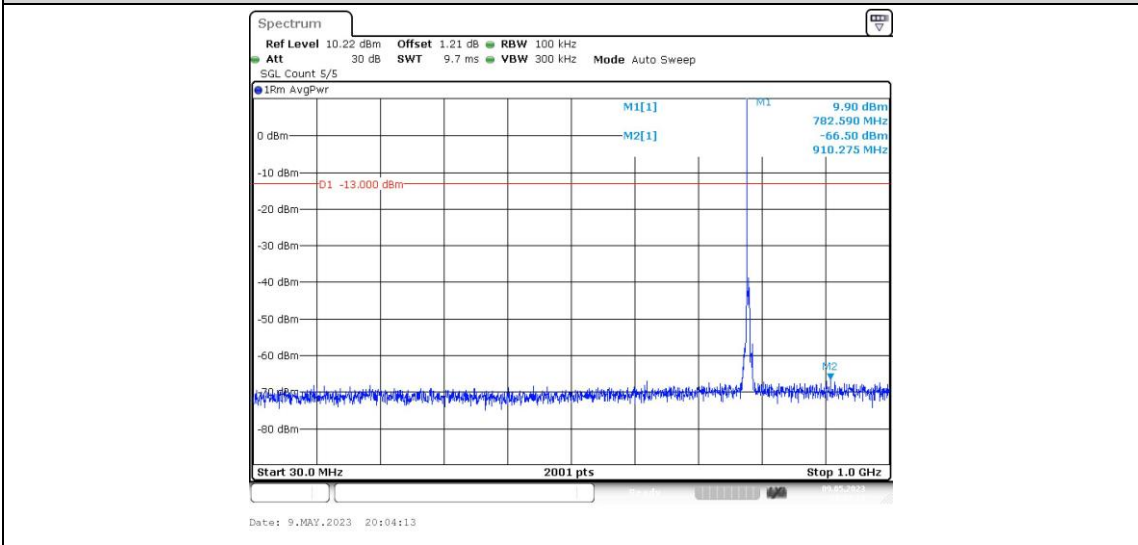

Band13-5MHz-16QAM-23255-1RB#0-Range3:30~1000MHz