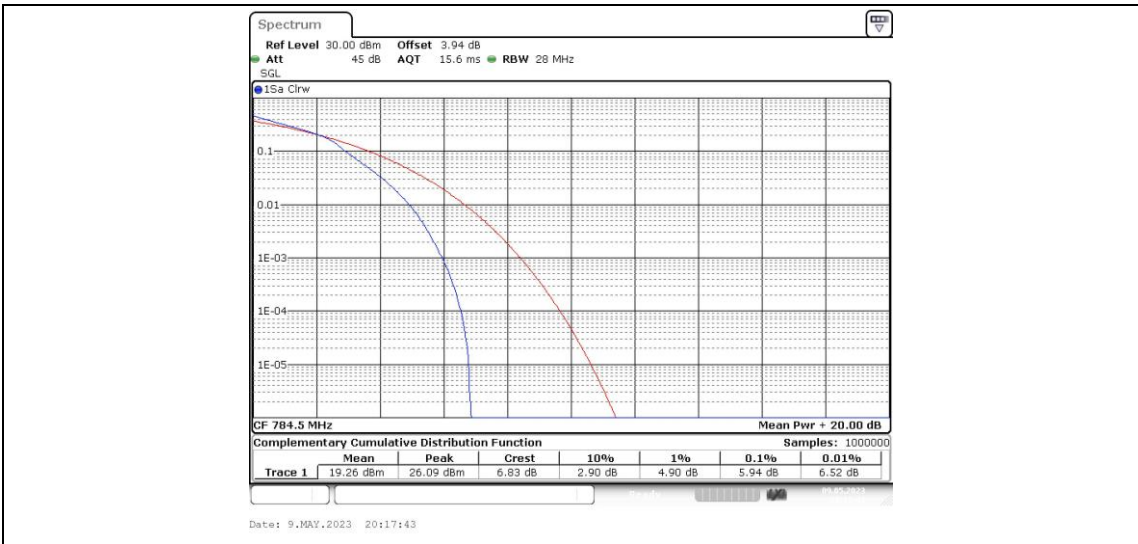

Test Graphs

Band13-5MHz-QPSK-23230-25RB#0

Band13-5MHz-QPSK-23255-1RB#0

Band13-5MHz-QPSK-23255-25RB#0

Band13-5MHz-16QAM-23205-1RB#0

Band13-5MHz-16QAM-23205-25RB#0

Band13-5MHz-16QAM-23230-1RB#0

Band13-10MHz-QPSK-23230-1RB#0