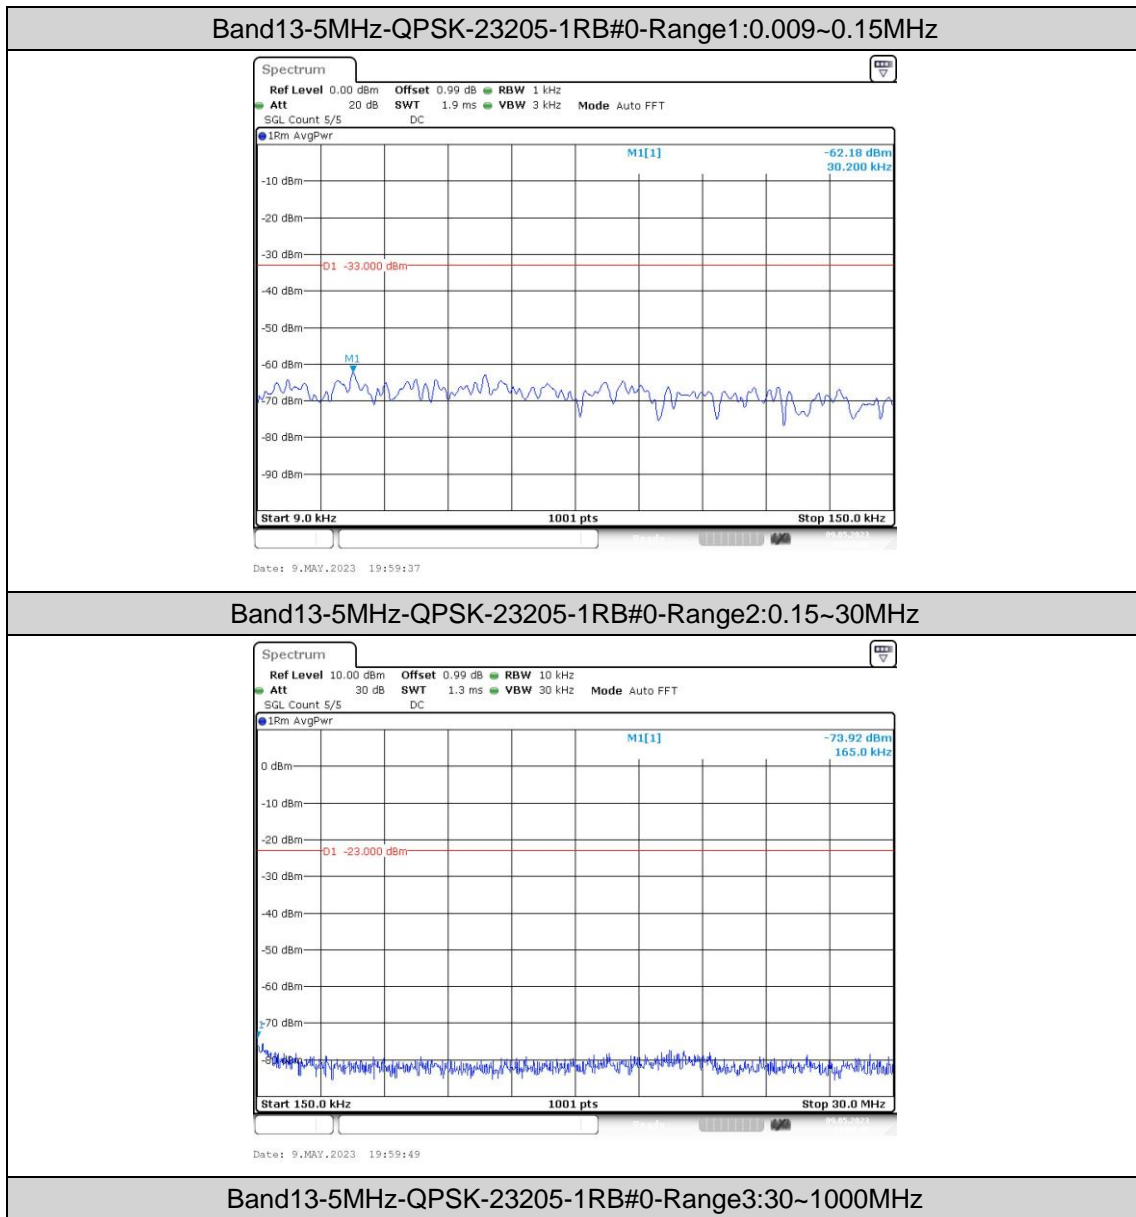

Test Graphs

Band13-5MHz-QPSK-23205-1RB#0-Range4:1000~10000MHz

Band13-5MHz-QPSK-23230-1RB#0-Range1:0.009~0.15MHz

Band13-5MHz-QPSK-23230-1RB#0-Range2:0.15~30MHz

Band13-5MHz-QPSK-23230-1RB#0-Range3:30~1000MHz