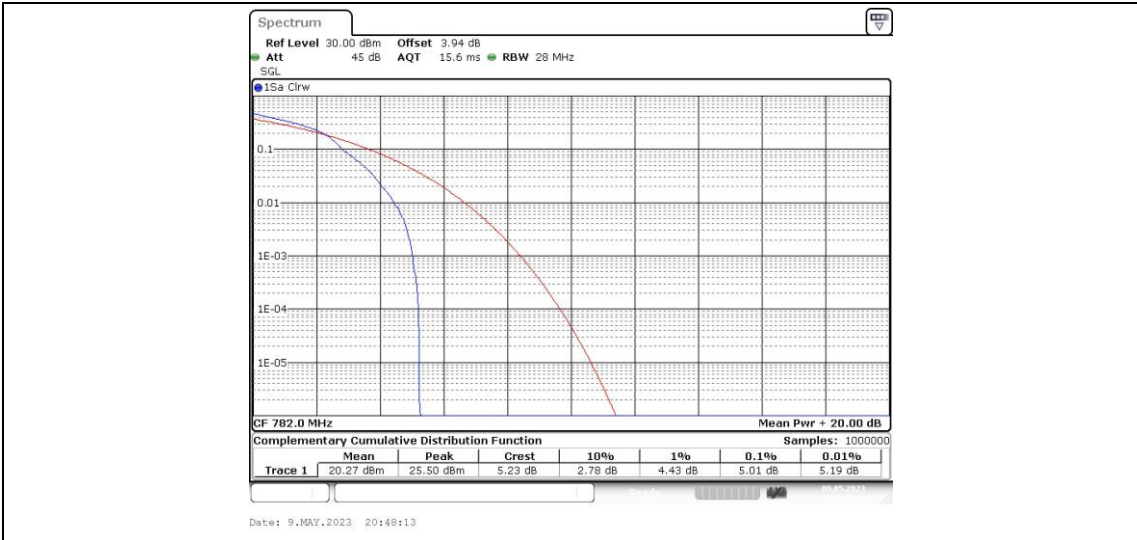

Band13-10MHz-16QAM-23230-1RB#0