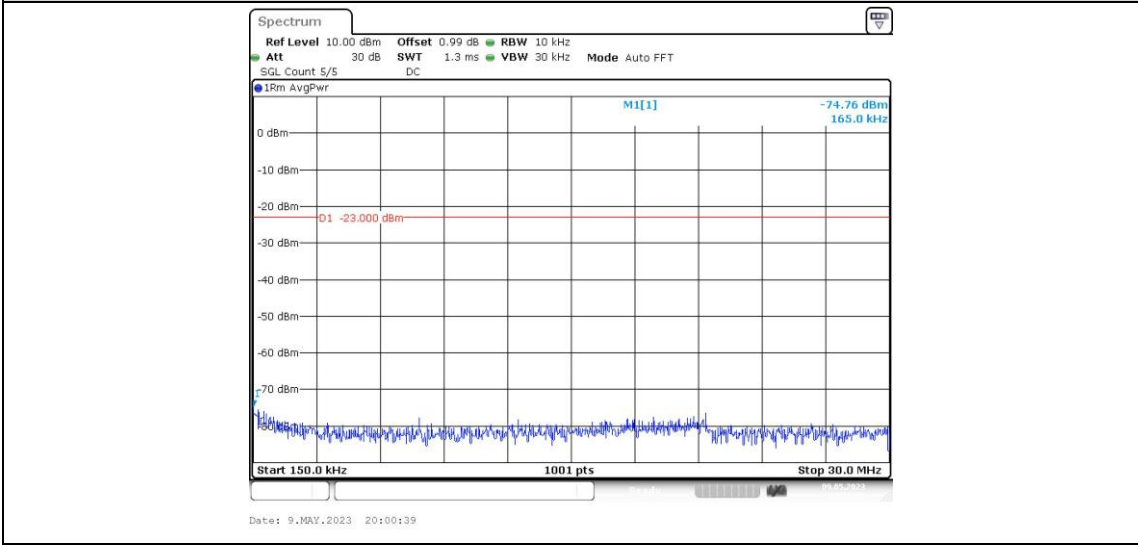

Band13-5MHz-16QAM-23205-1RB#0-Range2:0.15~30MHz