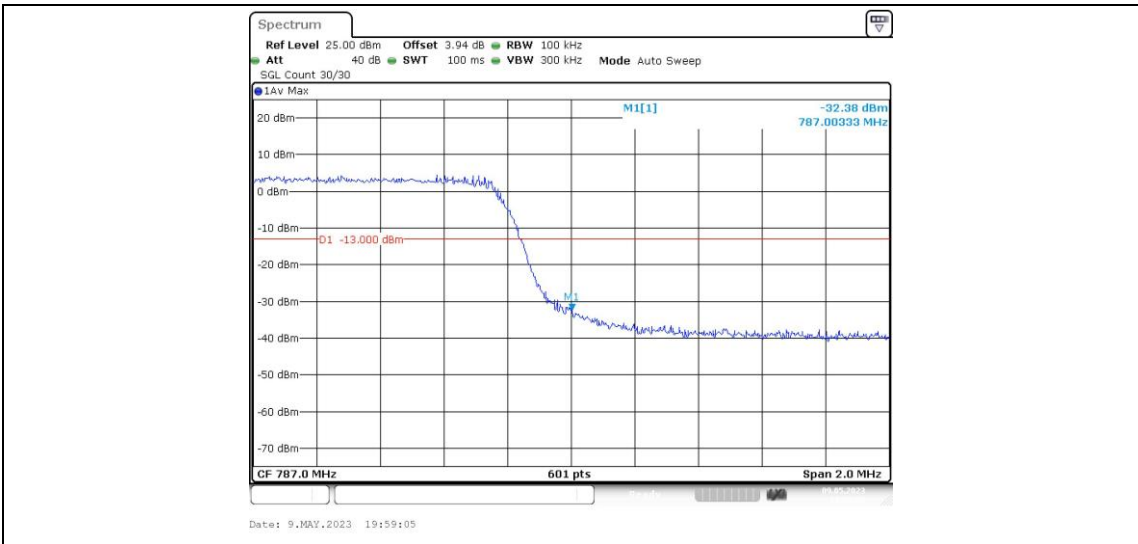

Band13-5MHz-16QAM-23255-25RB#0