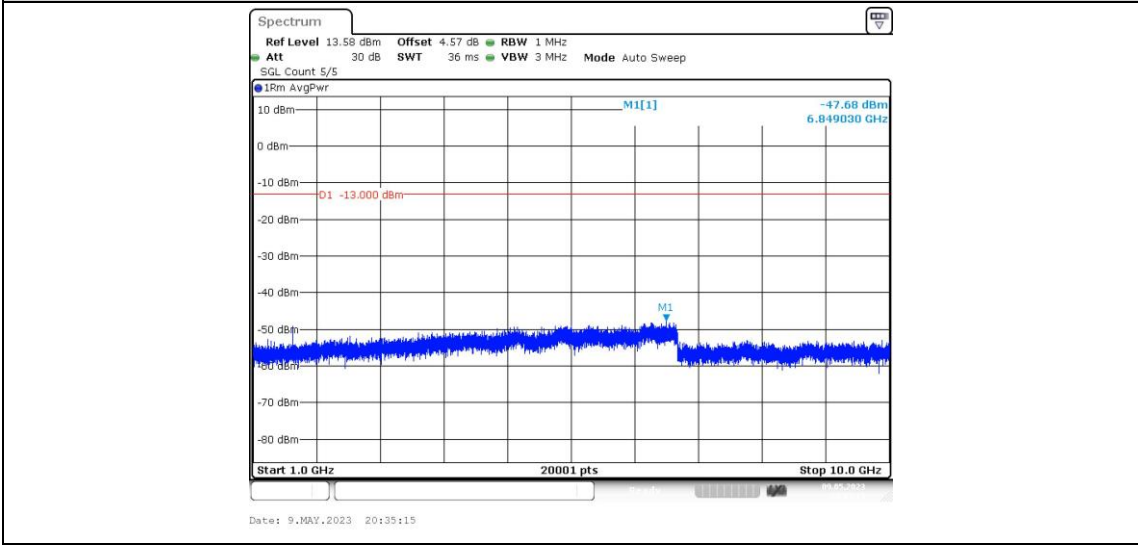

Band13-10MHz-QPSK-23230-1RB#0-Range4:1000~10000MHz

Band13-10MHz-16QAM-23230-1RB#0-Range1:0.009~0.15MHz

Band13-10MHz-16QAM-23230-1RB#0-Range2:0.15~30MHz

Band13-10MHz-16QAM-23230-1RB#0-Range3:30~1000MHz

Band13-10MHz-16QAM-23230-1RB#0-Range4:1000~10000MHz