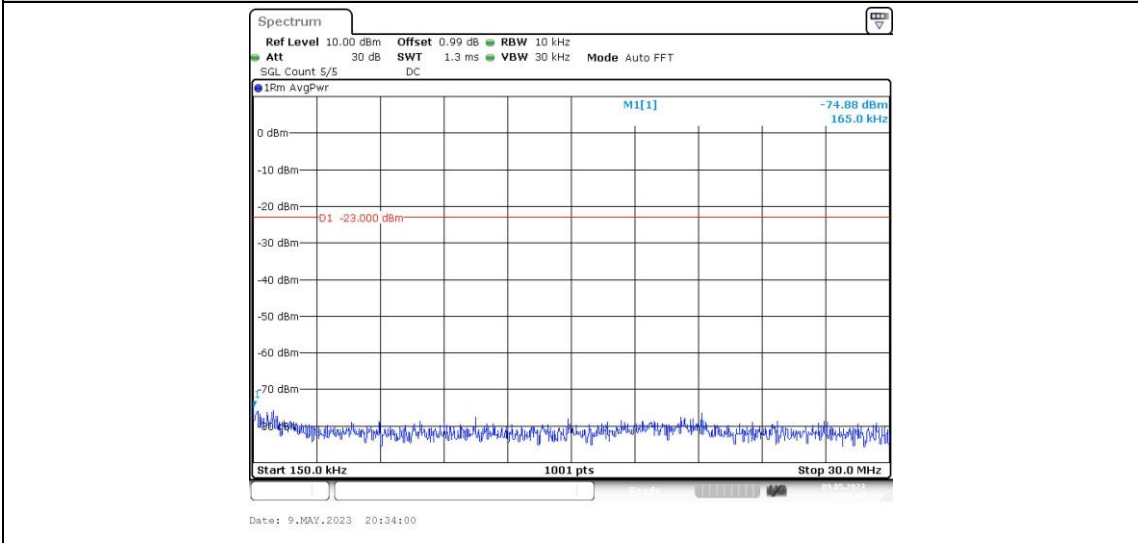

Band13-5MHz-16QAM-23255-1RB#0-Range3:30~1000MHz

Band13-5MHz-16QAM-23255-1RB#0-Range4:1000~10000MHz

Band13-10MHz-QPSK-23230-1RB#0-Range1:0.009~0.15MHz

Band13-10MHz-QPSK-23230-1RB#0-Range2:0.15~30MHz

Band13-10MHz-QPSK-23230-1RB#0-Range3:30~1000MHz