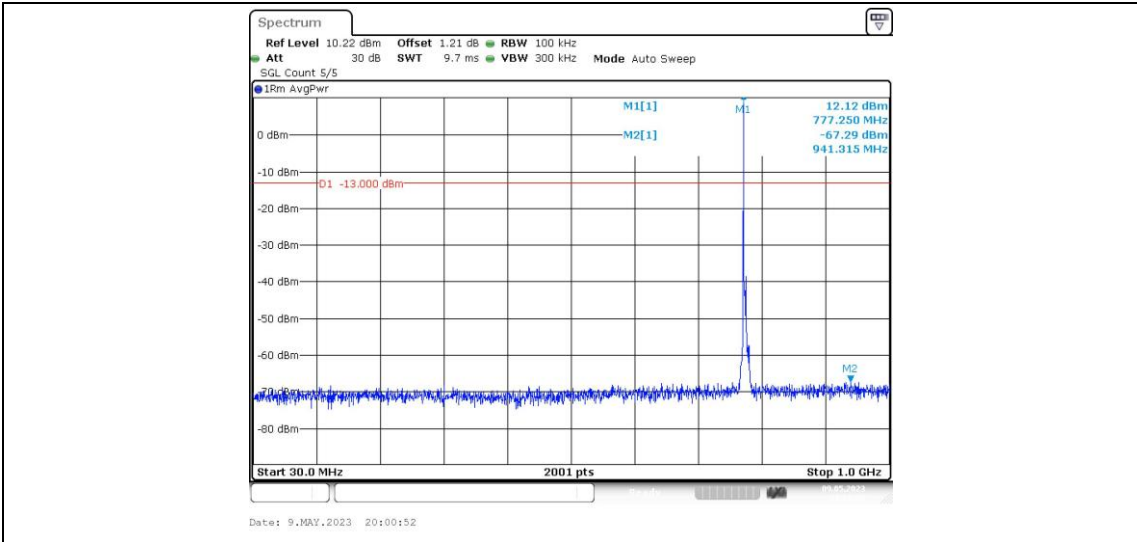

Band13-5MHz-16QAM-23205-1RB#0-Range3:30~1000MHz