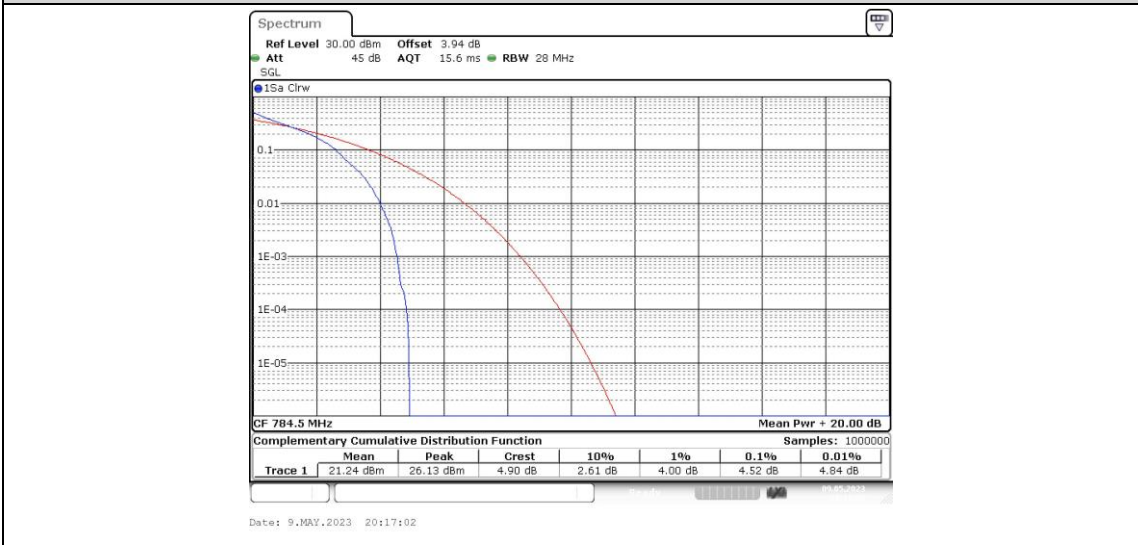

Test Graphs

Band13-5MHz-QPSK-23230-25RB#0

Band13-5MHz-QPSK-23255-1RB#0

Band13-5MHz-QPSK-23255-25RB#0

Band13-5MHz-16QAM-23205-1RB#0

Band13-5MHz-16QAM-23205-25RB#0

Band13-5MHz-16QAM-23230-1RB#0

Band13-10MHz-QPSK-23230-1RB#0