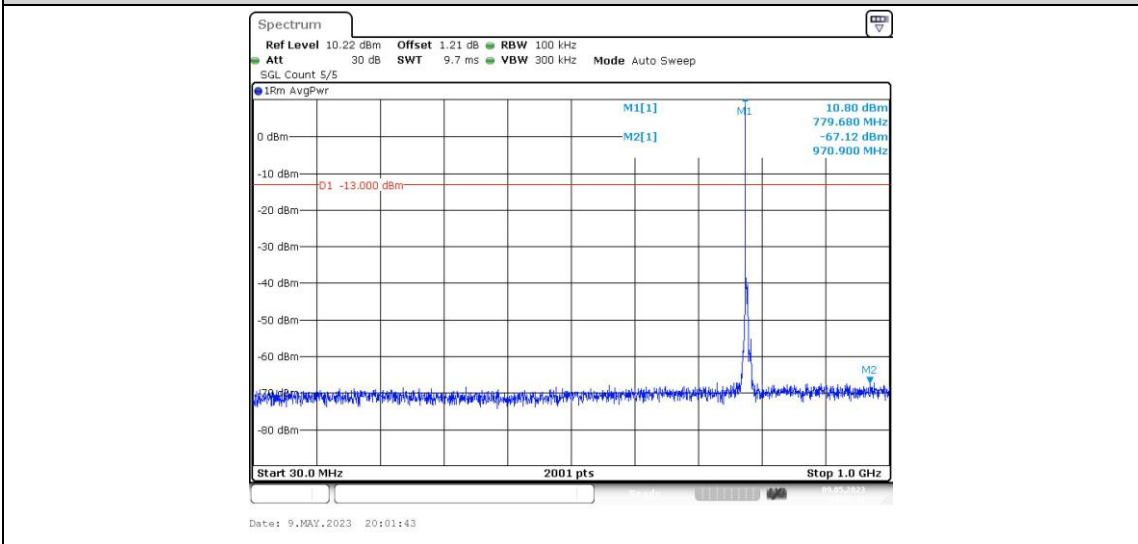

Test Graphs

Band13-5MHz-QPSK-23205-1RB#0-Range4:1000~10000MHz

Band13-5MHz-QPSK-23230-1RB#0-Range1:0.009~0.15MHz

Band13-5MHz-QPSK-23230-1RB#0-Range2:0.15~30MHz

Band13-5MHz-QPSK-23230-1RB#0-Range3:30~1000MHz