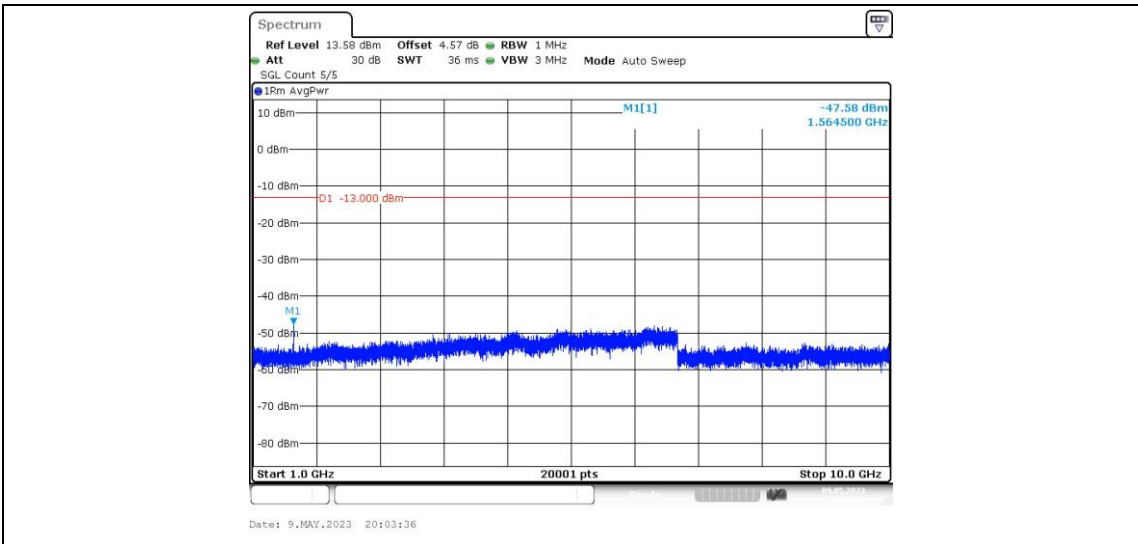

Band13-5MHz-QPSK-23230-1RB#0-Range4:1000~10000MHz

Band13-5MHz-QPSK-23255-1RB#0-Range1:0.009~0.15MHz

Band13-5MHz-QPSK-23255-1RB#0-Range2:0.15~30MHz

Band13-5MHz-QPSK-23255-1RB#0-Range3:30~1000MHz

Band13-5MHz-QPSK-23255-1RB#0-Range4:1000~10000MHz