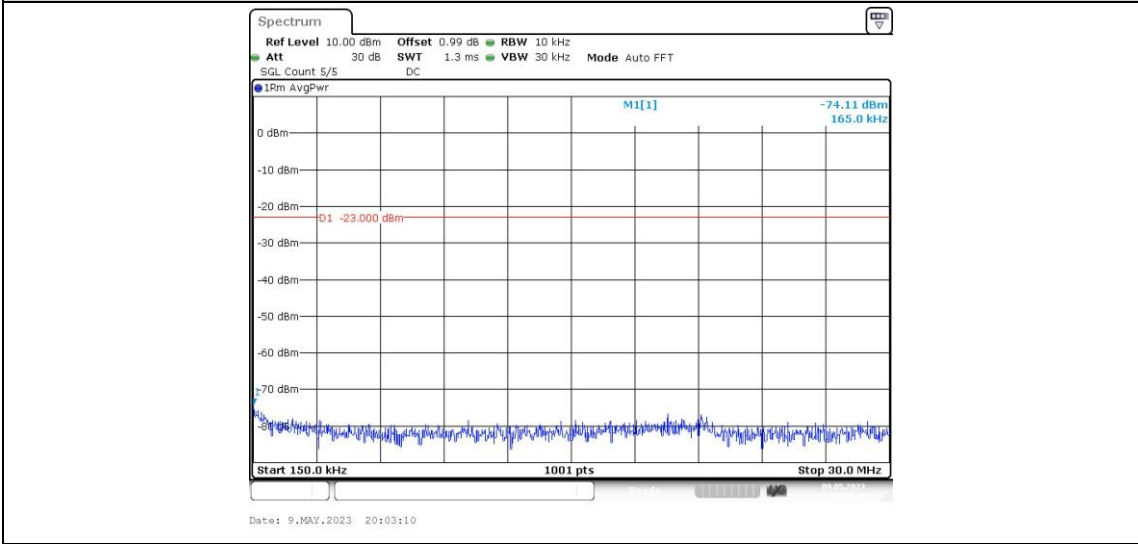

Band13-5MHz-QPSK-23255-1RB#0-Range2:0.15~30MHz