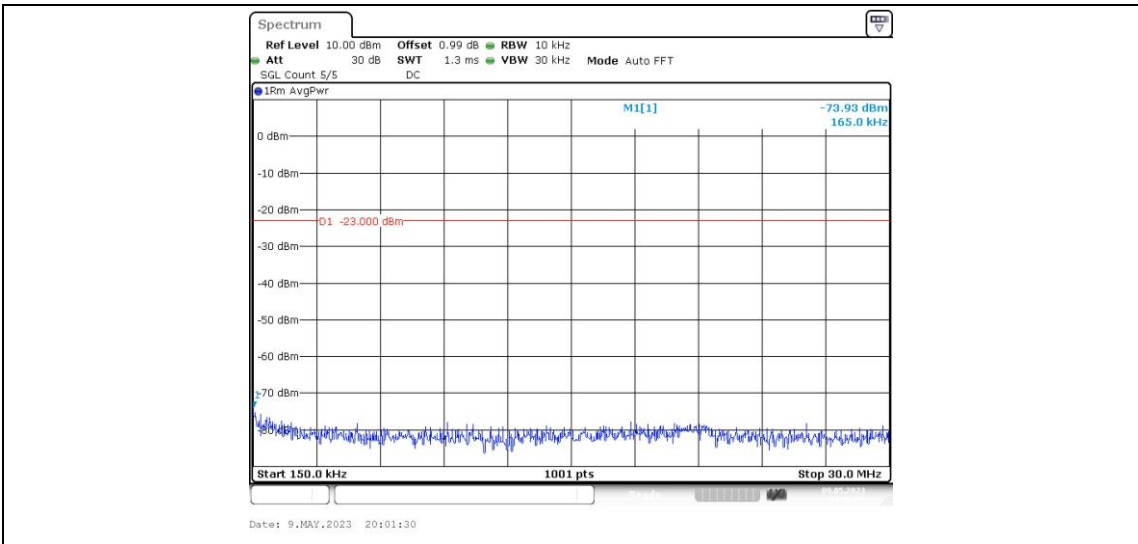

Test Graphs

Band13-5MHz-QPSK-23205-1RB#0-Range4:1000~10000MHz

Band13-5MHz-QPSK-23230-1RB#0-Range1:0.009~0.15MHz

Band13-5MHz-QPSK-23230-1RB#0-Range2:0.15~30MHz

Band13-5MHz-QPSK-23230-1RB#0-Range3:30~1000MHz