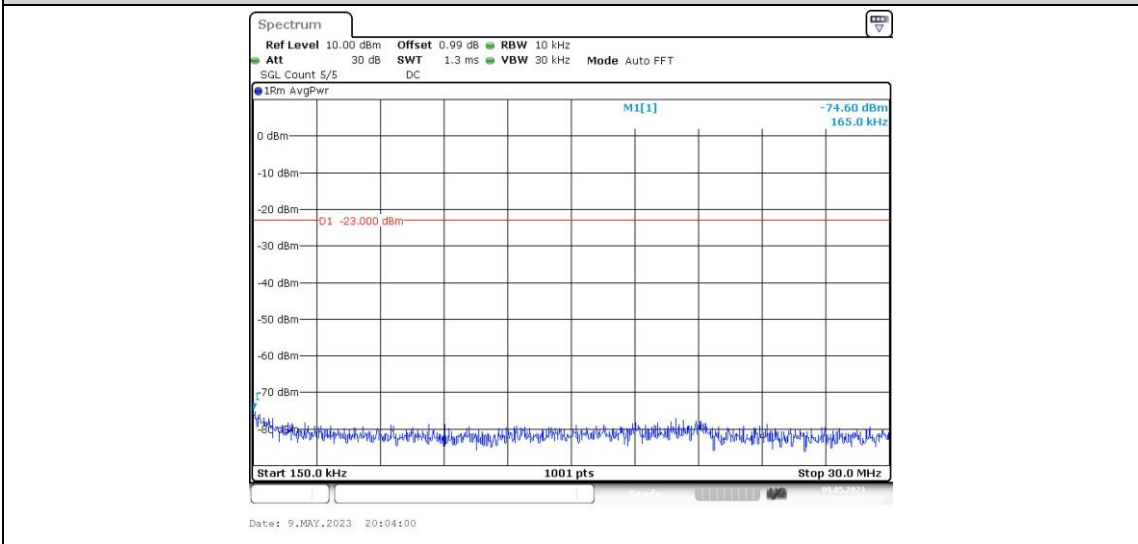

Band13-5MHz-16QAM-23230-1RB#0-Range2:0.15~30MHz

Band13-5MHz-16QAM-23230-1RB#0-Range3:30~1000MHz

Band13-5MHz-16QAM-23230-1RB#0-Range4:1000~10000MHz

Band13-5MHz-16QAM-23255-1RB#0-Range1:0.009~0.15MHz

Band13-5MHz-16QAM-23255-1RB#0-Range2:0.15~30MHz