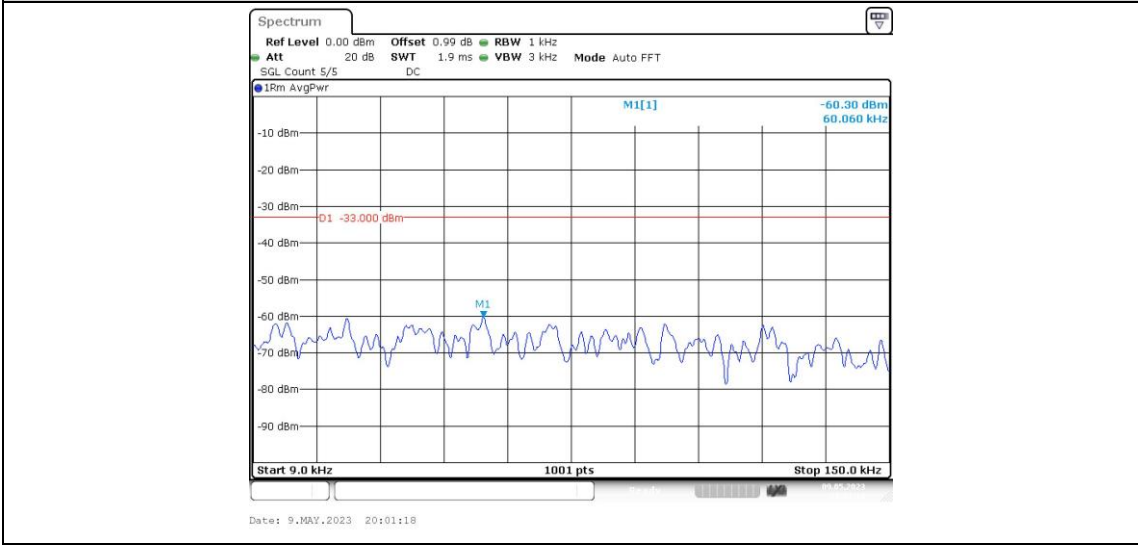

Test Graphs

Band13-5MHz-QPSK-23205-1RB#0-Range4:1000~10000MHz

Band13-5MHz-QPSK-23230-1RB#0-Range1:0.009~0.15MHz

Band13-5MHz-QPSK-23230-1RB#0-Range2:0.15~30MHz

Band13-5MHz-QPSK-23230-1RB#0-Range3:30~1000MHz