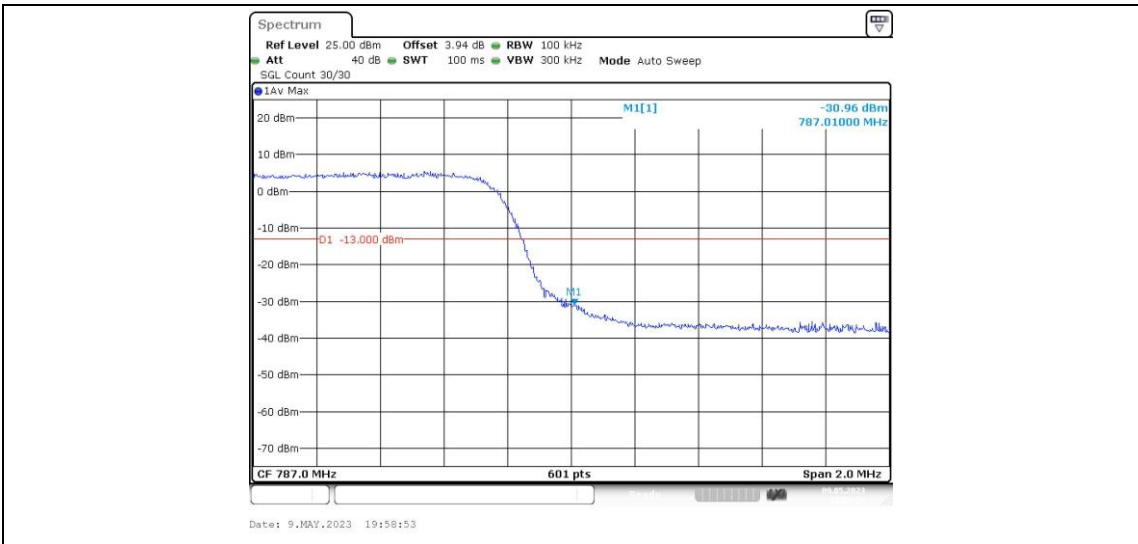

Test Graphs

Band13-5MHz-QPSK-23255-1RB#0

Band13-5MHz-QPSK-23255-1RB#24

Band13-5MHz-QPSK-23255-25RB#0

Band13-5MHz-16QAM-23205-1RB#0

Band13-5MHz-16QAM-23205-1RB#24

Band13-5MHz-16QAM-23205-25RB#0

Band13-5MHz-16QAM-23255-1RB#0