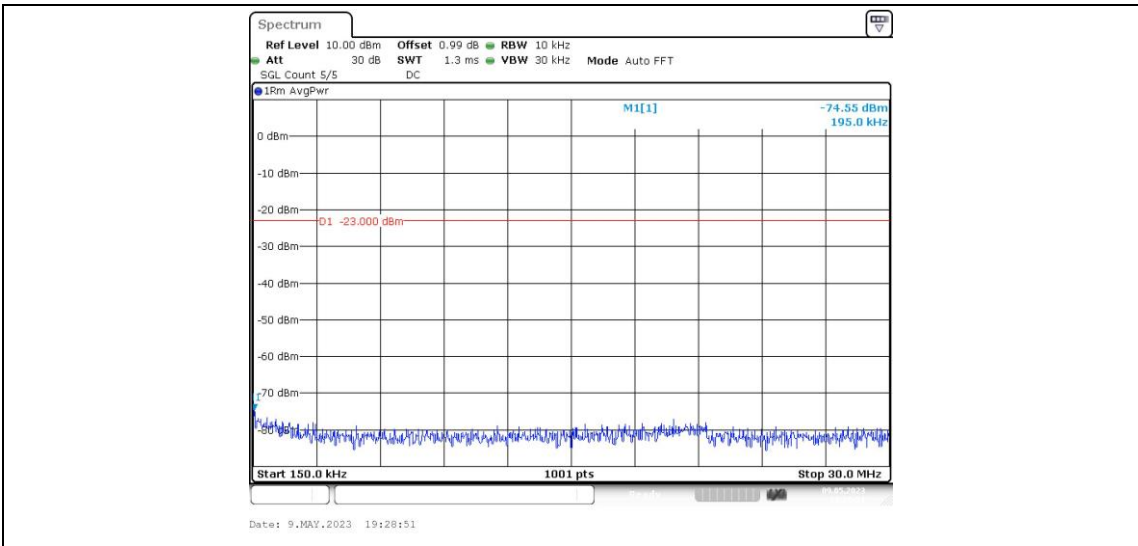

Band12-10MHz-16QAM-23060-1RB#0-Range2:0.15~30MHz