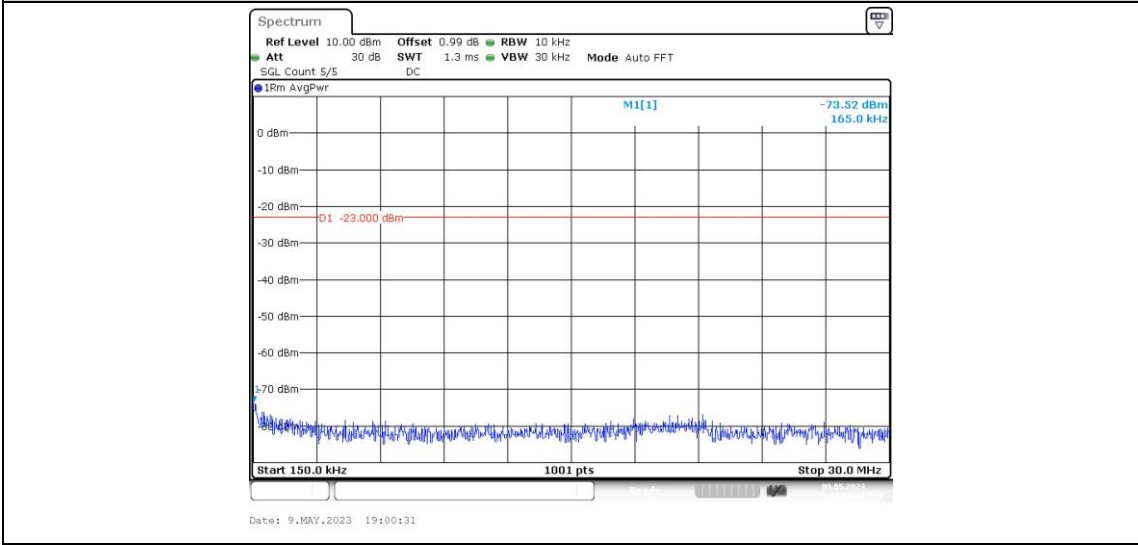

Band12-5MHz-QPSK-23095-1RB#0-Range2:0.15~30MHz

Band12-5MHz-QPSK-23095-1RB#0-Range3:30~1000MHz

Band12-5MHz-QPSK-23095-1RB#0-Range4:1000~10000MHz

Band12-5MHz-QPSK-23155-1RB#0-Range1:0.009~0.15MHz

Band12-5MHz-QPSK-23155-1RB#0-Range2:0.15~30MHz