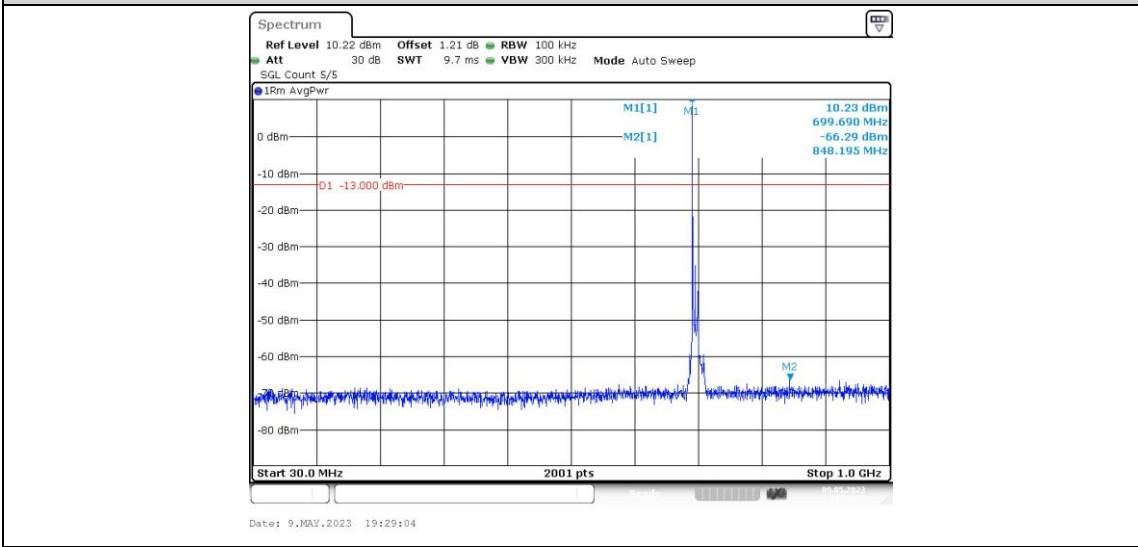

Band12-10MHz-QPSK-23130-1RB#0-Range4:1000~10000MHz

Band12-10MHz-16QAM-23060-1RB#0-Range1:0.009~0.15MHz

Band12-10MHz-16QAM-23060-1RB#0-Range2:0.15~30MHz

Band12-10MHz-16QAM-23060-1RB#0-Range3:30~1000MHz

Band12-10MHz-16QAM-23060-1RB#0-Range4:1000~10000MHz