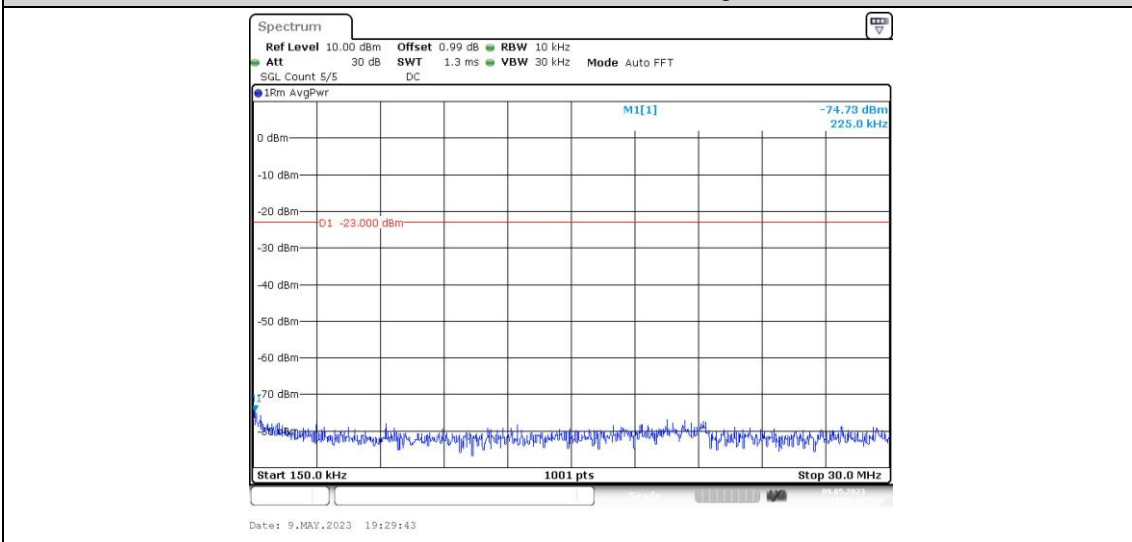

Band12-10MHz-QPSK-23060-1RB#0-Range2:0.15~30MHz

Band12-10MHz-QPSK-23060-1RB#0-Range3:30~1000MHz

Band12-10MHz-QPSK-23060-1RB#0-Range4:1000~10000MHz

Band12-10MHz-QPSK-23095-1RB#0-Range1:0.009~0.15MHz

Band12-10MHz-QPSK-23095-1RB#0-Range2:0.15~30MHz