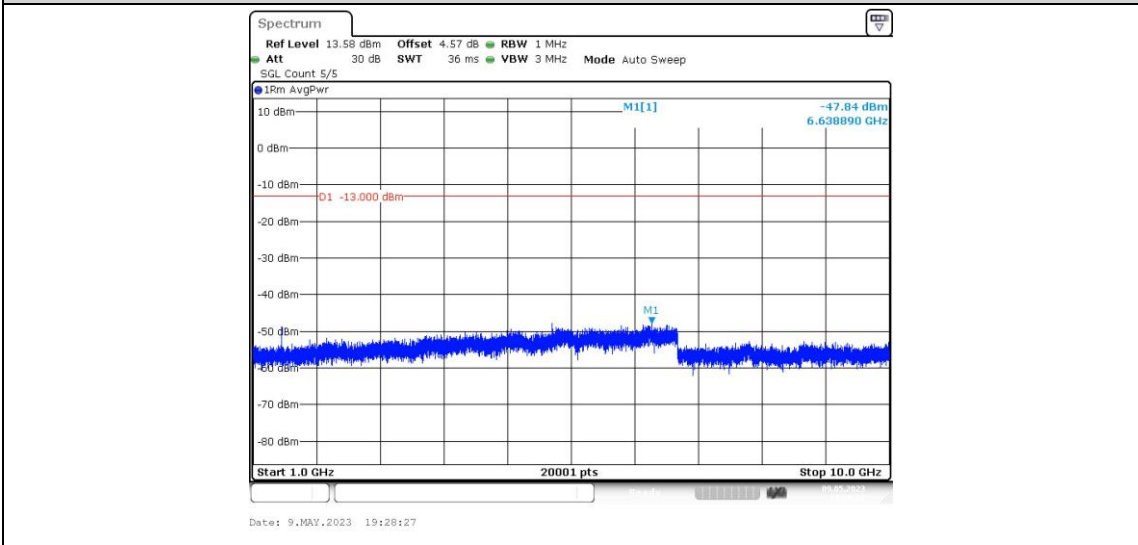

Band12-10MHz-QPSK-23060-1RB#0-Range4:1000~10000MHz