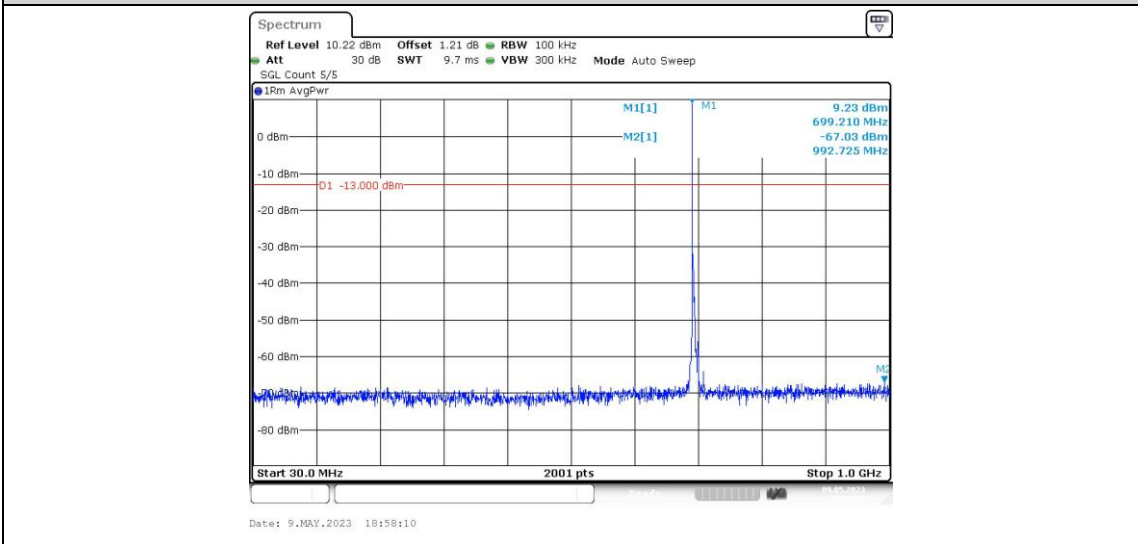

Band12-5MHz-QPSK-23155-1RB#0-Range3:30~1000MHz

Band12-5MHz-QPSK-23155-1RB#0-Range4:1000~10000MHz

Band12-5MHz-16QAM-23035-1RB#0-Range1:0.009~0.15MHz

Band12-5MHz-16QAM-23035-1RB#0-Range2:0.15~30MHz

Band12-5MHz-16QAM-23035-1RB#0-Range3:30~1000MHz