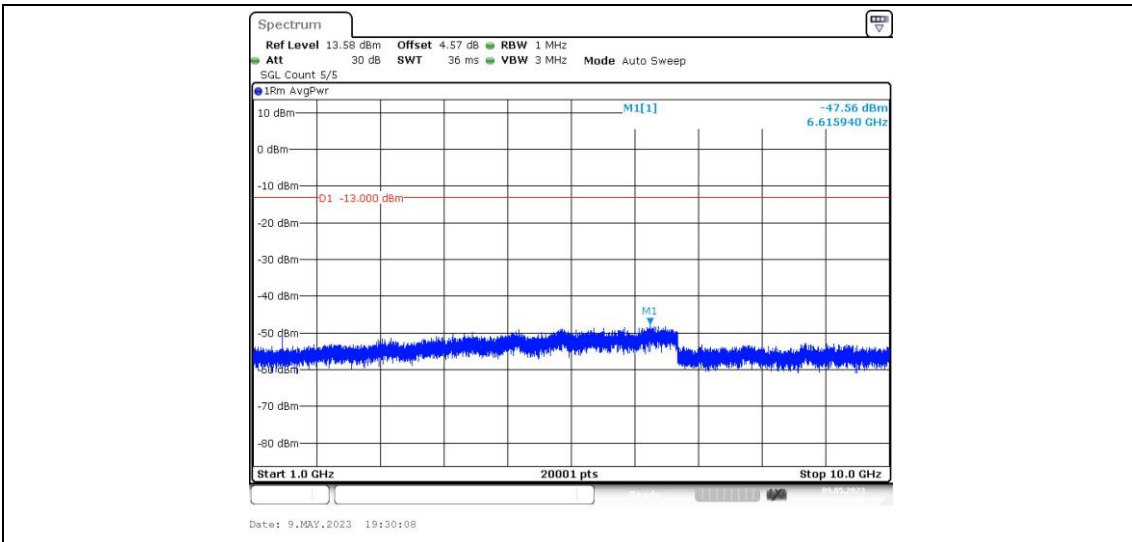

Band12-10MHz-QPSK-23095-1RB#0-Range4:1000~10000MHz