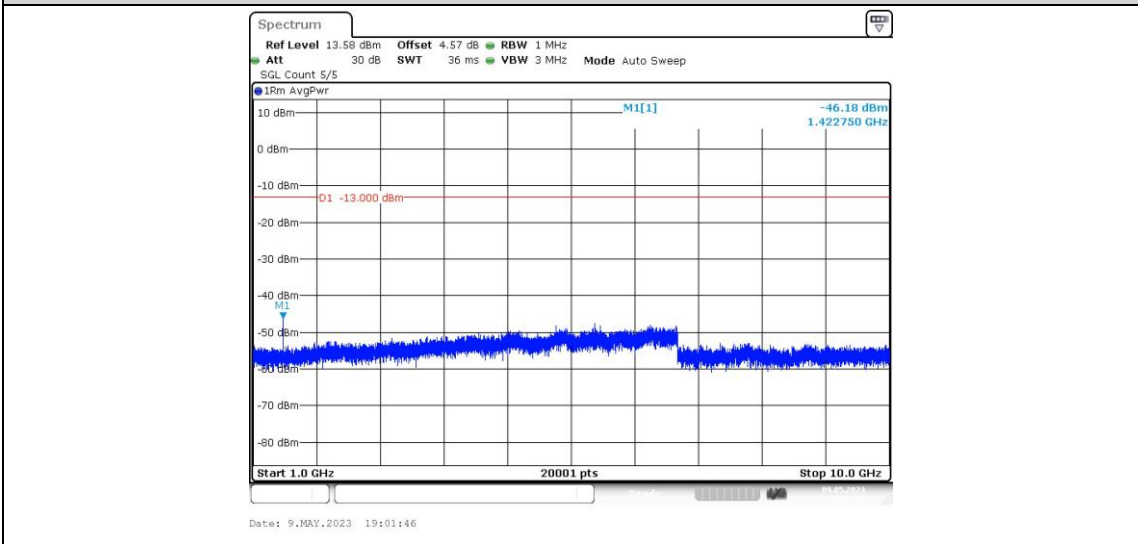

Band12-5MHz-16QAM-23155-1RB#0-Range1:0.009~0.15MHz

Band12-5MHz-16QAM-23155-1RB#0-Range2:0.15~30MHz

Band12-5MHz-16QAM-23155-1RB#0-Range3:30~1000MHz

Band12-5MHz-16QAM-23155-1RB#0-Range4:1000~10000MHz

Band12-10MHz-QPSK-23060-1RB#0-Range1:0.009~0.15MHz