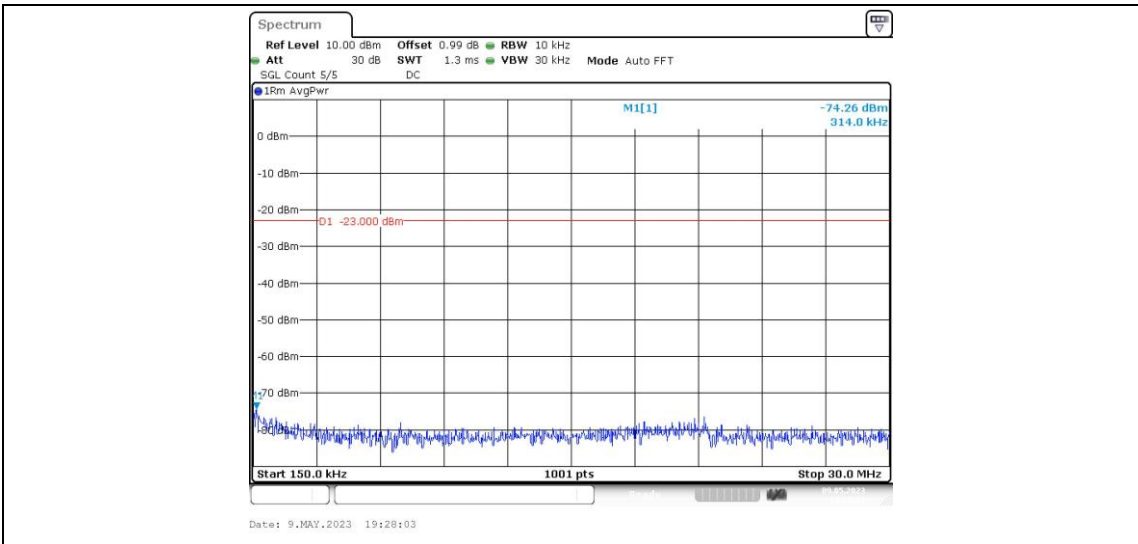

Band12-10MHz-QPSK-23060-1RB#0-Range2:0.15~30MHz