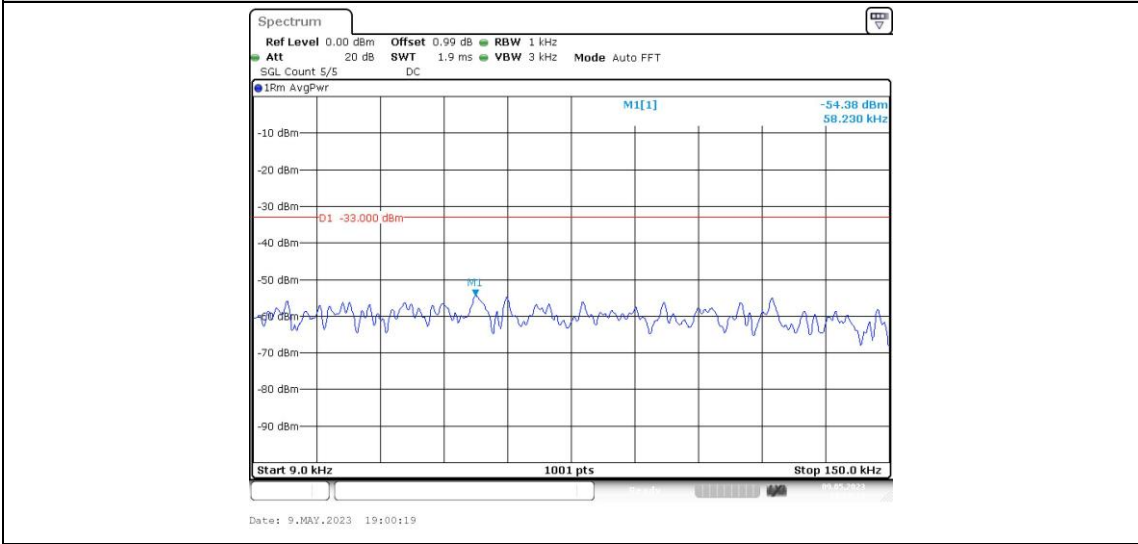

Band12-5MHz-QPSK-23095-1RB#0-Range2:0.15~30MHz

Band12-5MHz-QPSK-23095-1RB#0-Range3:30~1000MHz

Band12-5MHz-QPSK-23095-1RB#0-Range4:1000~10000MHz

Band12-5MHz-QPSK-23155-1RB#0-Range1:0.009~0.15MHz

Band12-5MHz-QPSK-23155-1RB#0-Range2:0.15~30MHz