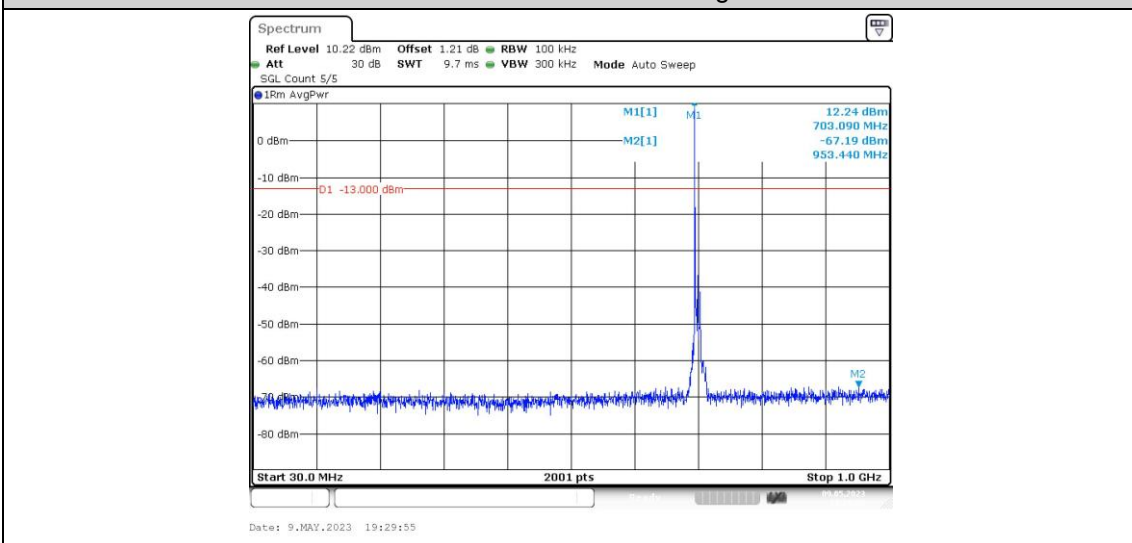

Band12-10MHz-QPSK-23095-1RB#0-Range3:30~1000MHz