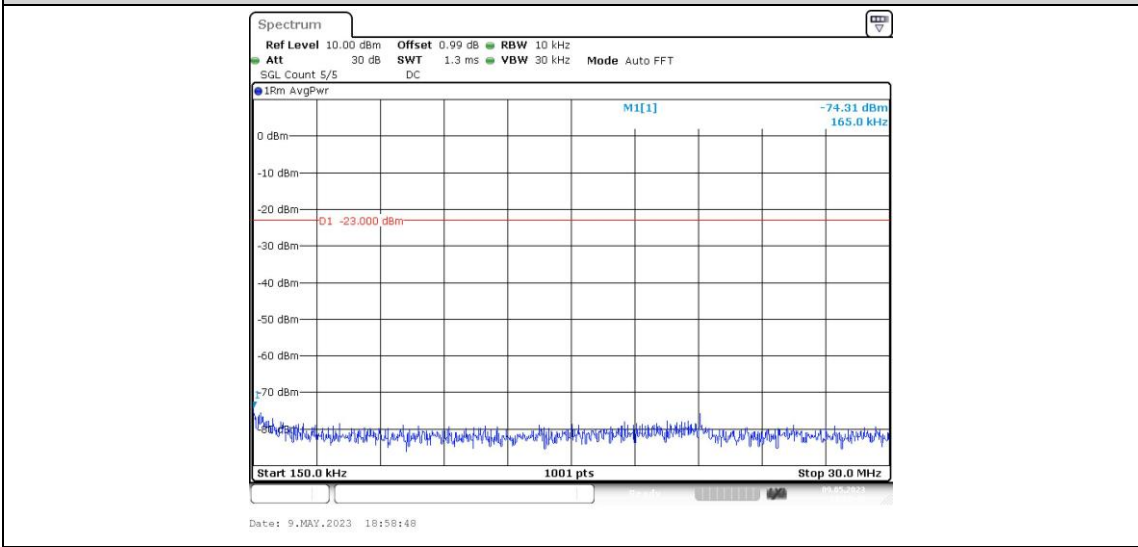

Band12-5MHz-QPSK-23095-1RB#0-Range2:0.15~30MHz

Band12-5MHz-QPSK-23095-1RB#0-Range3:30~1000MHz

Band12-5MHz-QPSK-23095-1RB#0-Range4:1000~10000MHz

Band12-5MHz-QPSK-23155-1RB#0-Range1:0.009~0.15MHz

Band12-5MHz-QPSK-23155-1RB#0-Range2:0.15~30MHz