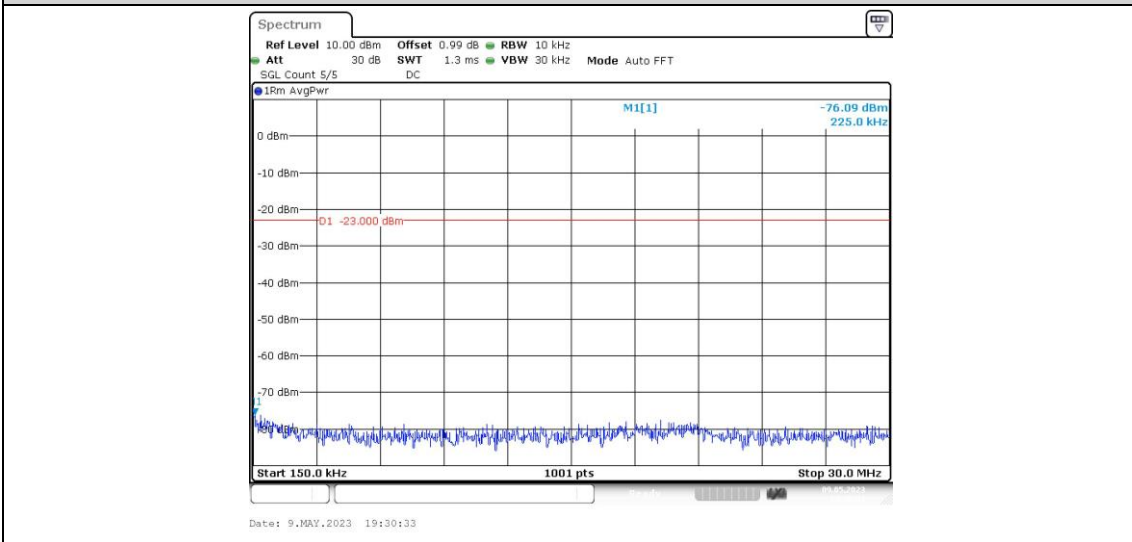

Band12-10MHz-16QAM-23095-1RB#0-Range2:0.15~30MHz