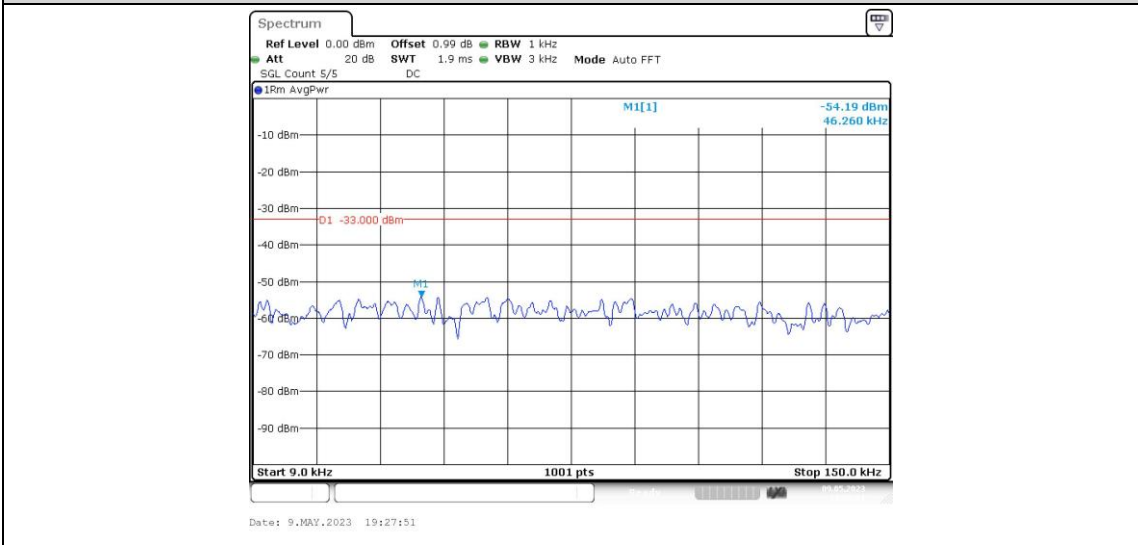

Band12-5MHz-16QAM-23155-1RB#0-Range1:0.009~0.15MHz

Band12-5MHz-16QAM-23155-1RB#0-Range2:0.15~30MHz

Band12-5MHz-16QAM-23155-1RB#0-Range3:30~1000MHz

Band12-5MHz-16QAM-23155-1RB#0-Range4:1000~10000MHz

Band12-10MHz-QPSK-23060-1RB#0-Range1:0.009~0.15MHz