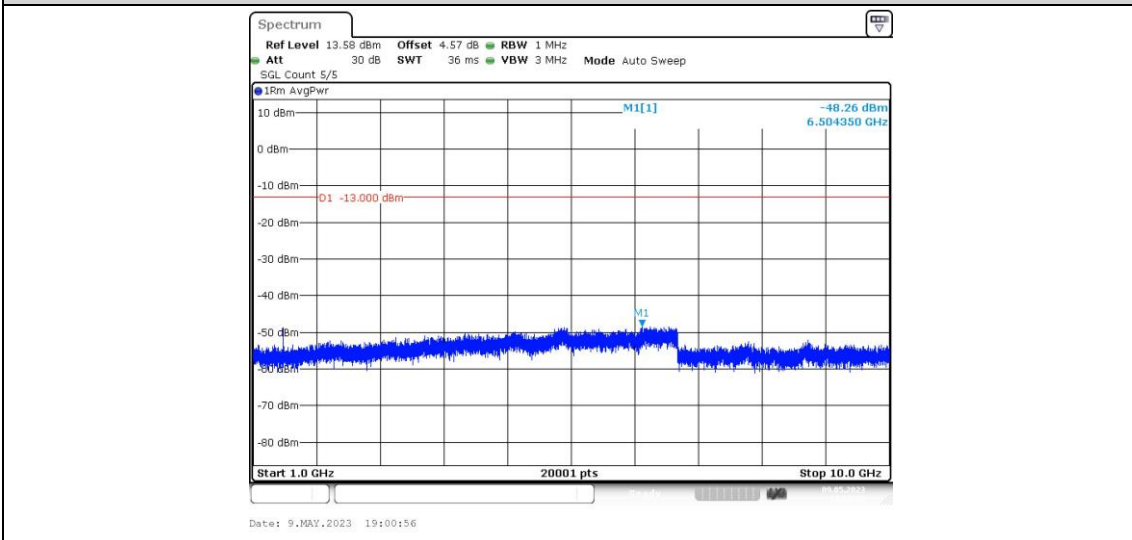

Band12-5MHz-QPSK-23155-1RB#0-Range4:1000~10000MHz