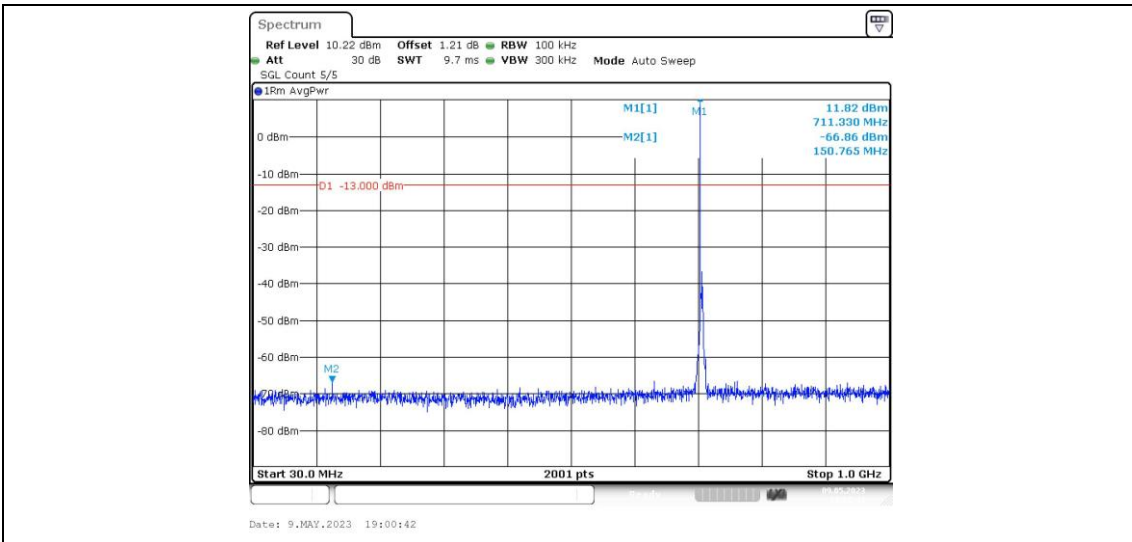

Band12-5MHz-QPSK-23155-1RB#0-Range3:30~1000MHz