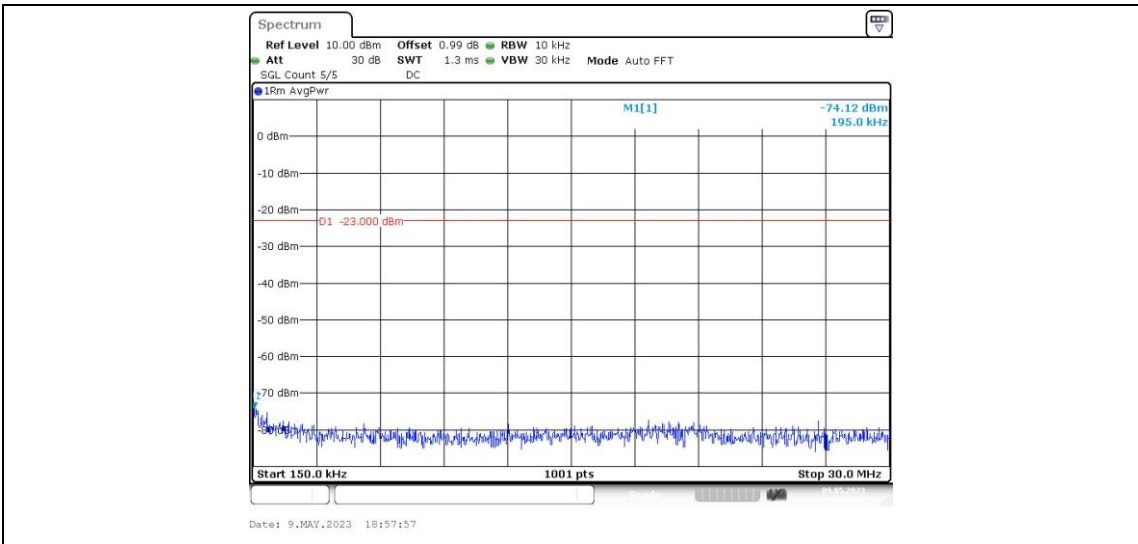

Band12-5MHz-QPSK-23155-1RB#0-Range3:30~1000MHz

Band12-5MHz-QPSK-23155-1RB#0-Range4:1000~10000MHz

Band12-5MHz-16QAM-23035-1RB#0-Range1:0.009~0.15MHz

Band12-5MHz-16QAM-23035-1RB#0-Range2:0.15~30MHz

Band12-5MHz-16QAM-23035-1RB#0-Range3:30~1000MHz