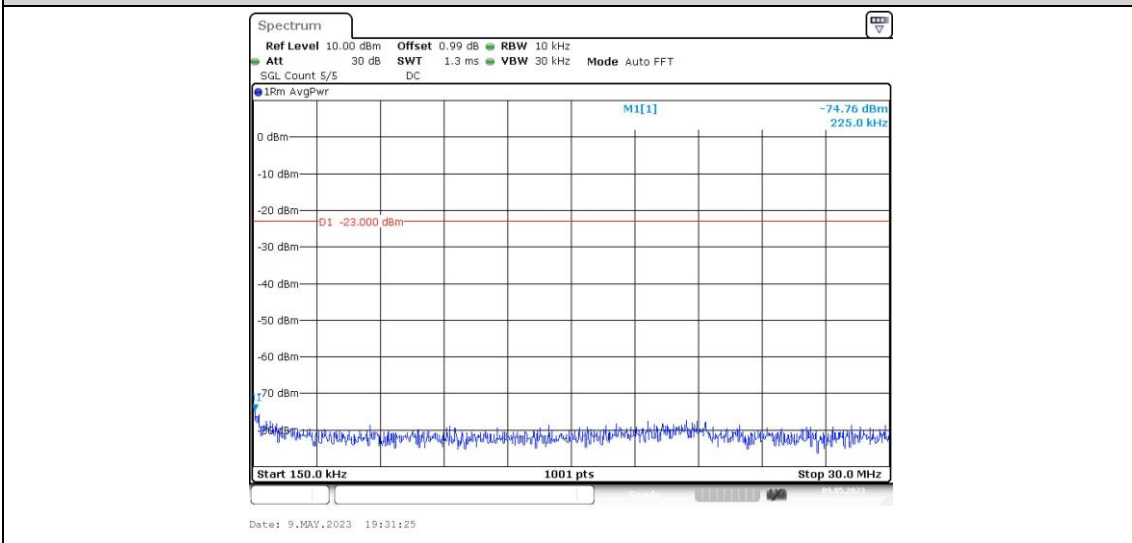

Band12-10MHz-QPSK-23095-1RB#0-Range3:30~1000MHz

Band12-10MHz-QPSK-23095-1RB#0-Range4:1000~10000MHz

Band12-10MHz-QPSK-23130-1RB#0-Range1:0.009~0.15MHz

Band12-10MHz-QPSK-23130-1RB#0-Range2:0.15~30MHz

Band12-10MHz-QPSK-23130-1RB#0-Range3:30~1000MHz