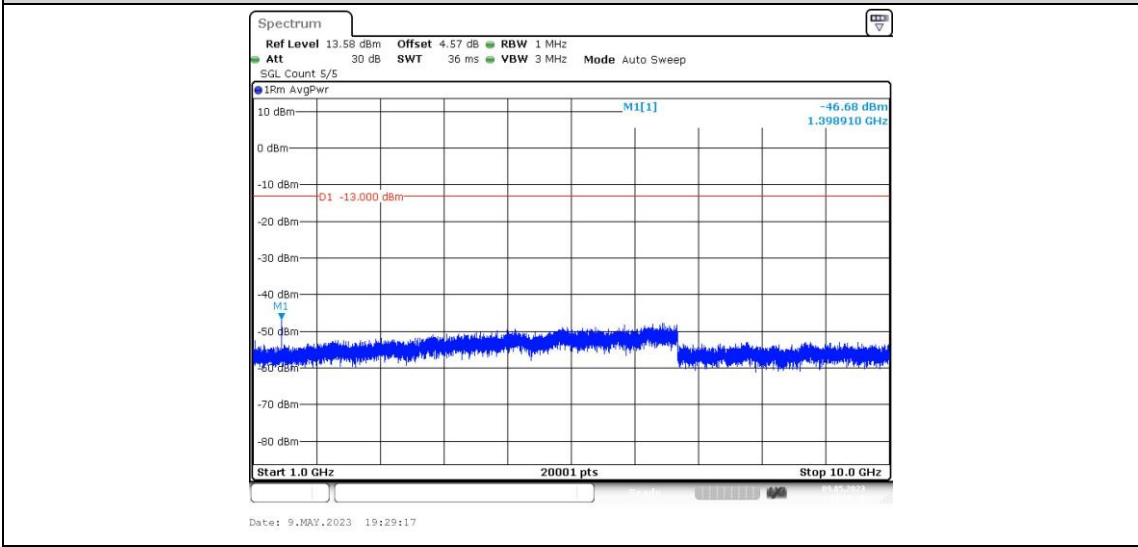

Band12-10MHz-QPSK-23130-1RB#0-Range4:1000~10000MHz

Band12-10MHz-16QAM-23060-1RB#0-Range1:0.009~0.15MHz

Band12-10MHz-16QAM-23060-1RB#0-Range2:0.15~30MHz

Band12-10MHz-16QAM-23060-1RB#0-Range3:30~1000MHz

Band12-10MHz-16QAM-23060-1RB#0-Range4:1000~10000MHz