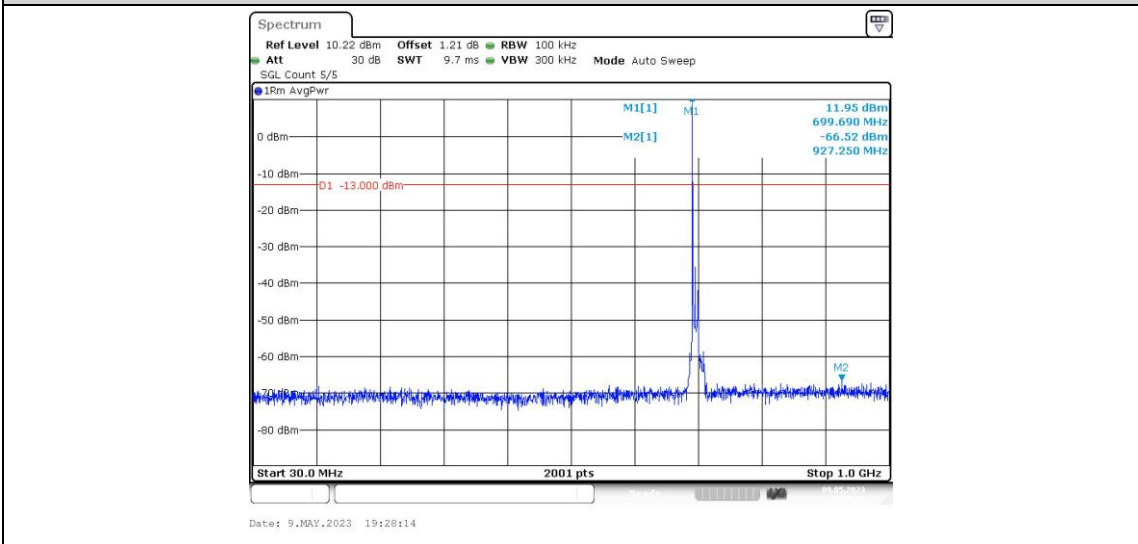

Band12-10MHz-QPSK-23060-1RB#0-Range3:30~1000MHz