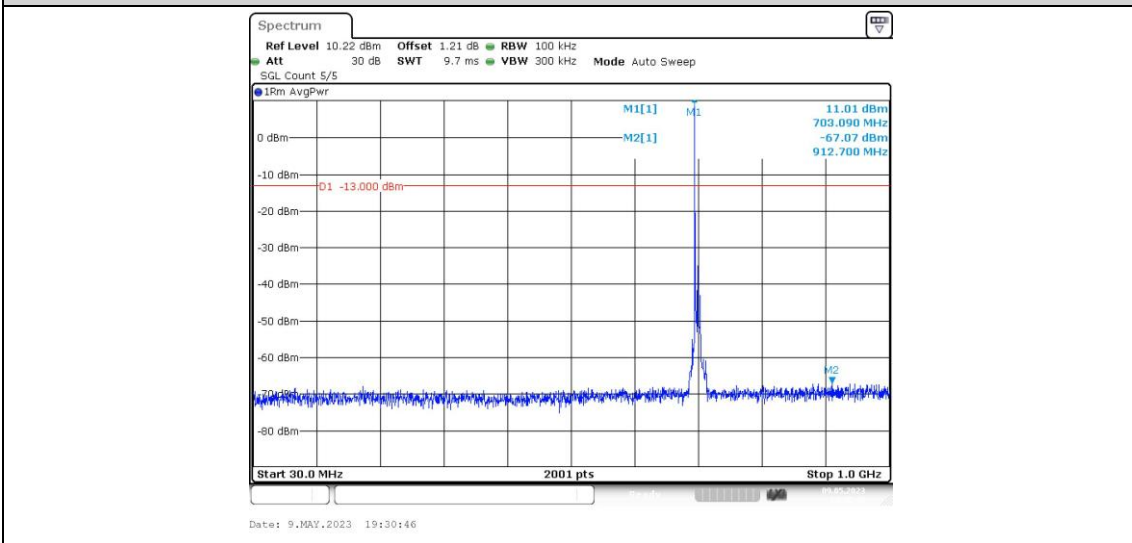

Band12-10MHz-16QAM-23095-1RB#0-Range3:30~1000MHz