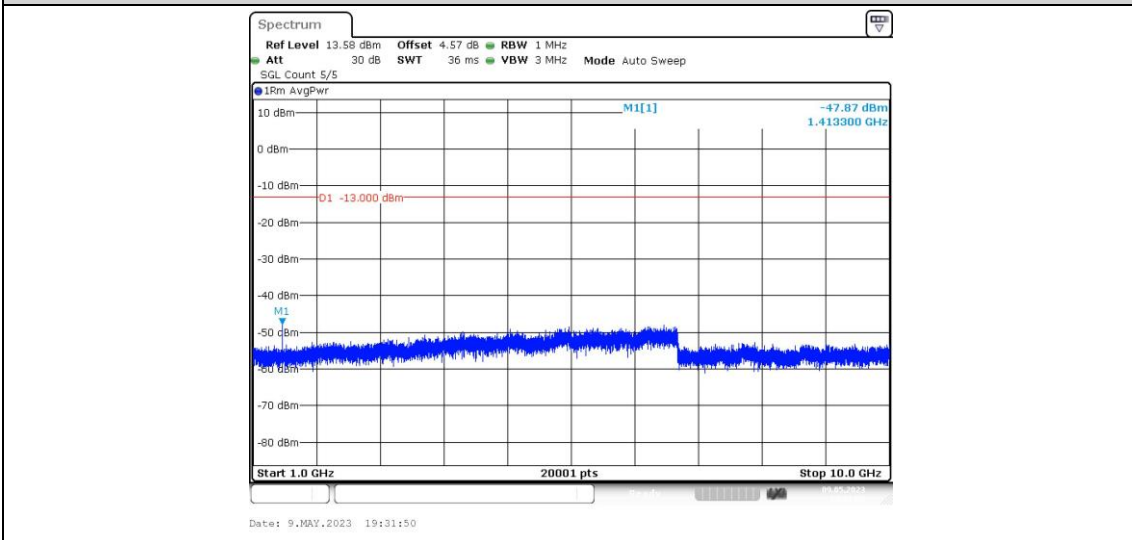

Band12-10MHz-QPSK-23130-1RB#0-Range4:1000~10000MHz