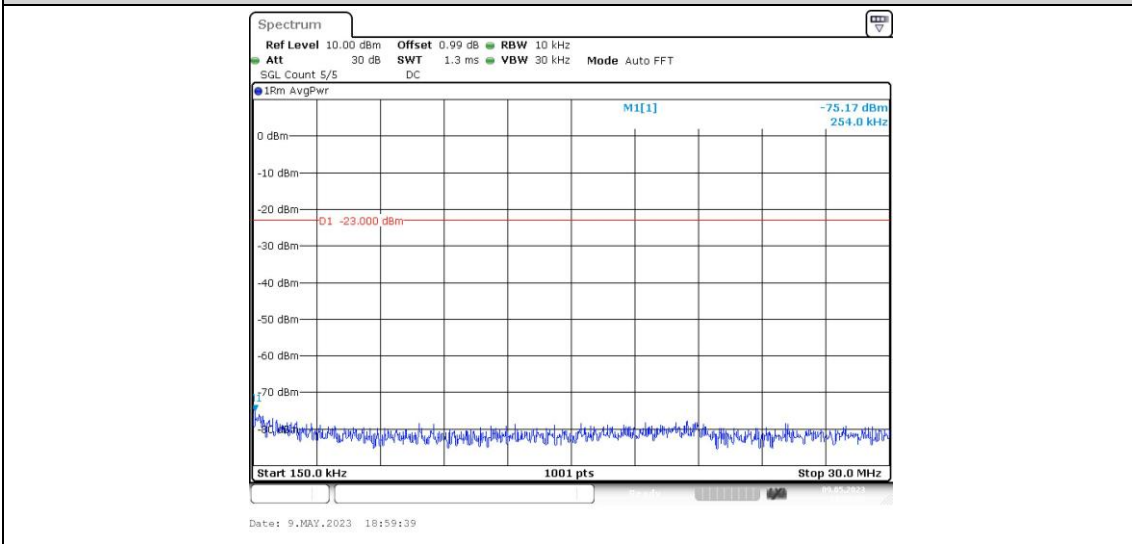

Band12-5MHz-16QAM-23095-1RB#0-Range2:0.15~30MHz