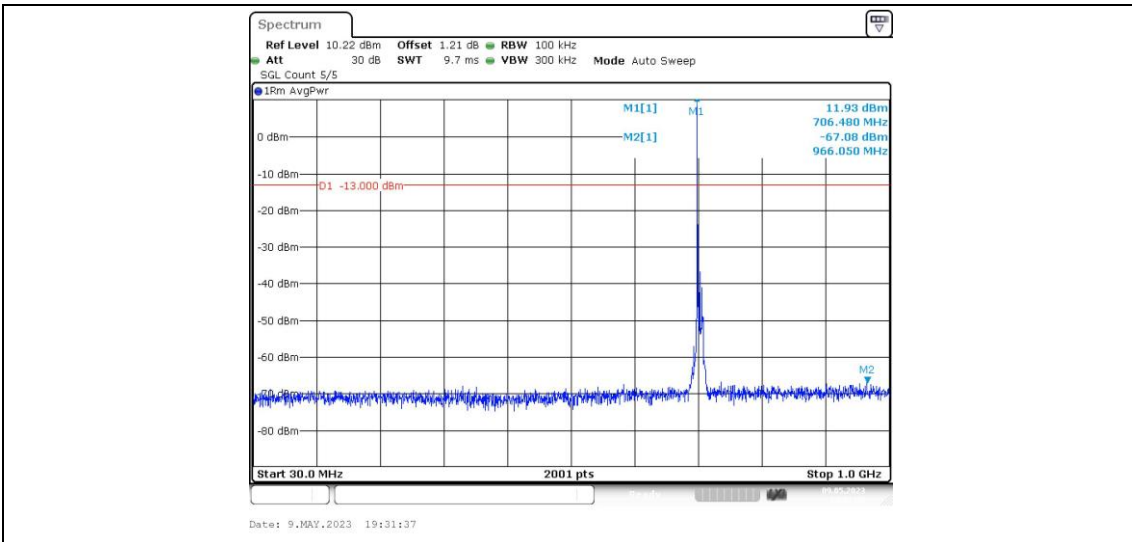

Band12-10MHz-QPSK-23095-1RB#0-Range3:30~1000MHz

Band12-10MHz-QPSK-23095-1RB#0-Range4:1000~10000MHz

Band12-10MHz-QPSK-23130-1RB#0-Range1:0.009~0.15MHz

Band12-10MHz-QPSK-23130-1RB#0-Range2:0.15~30MHz

Band12-10MHz-QPSK-23130-1RB#0-Range3:30~1000MHz