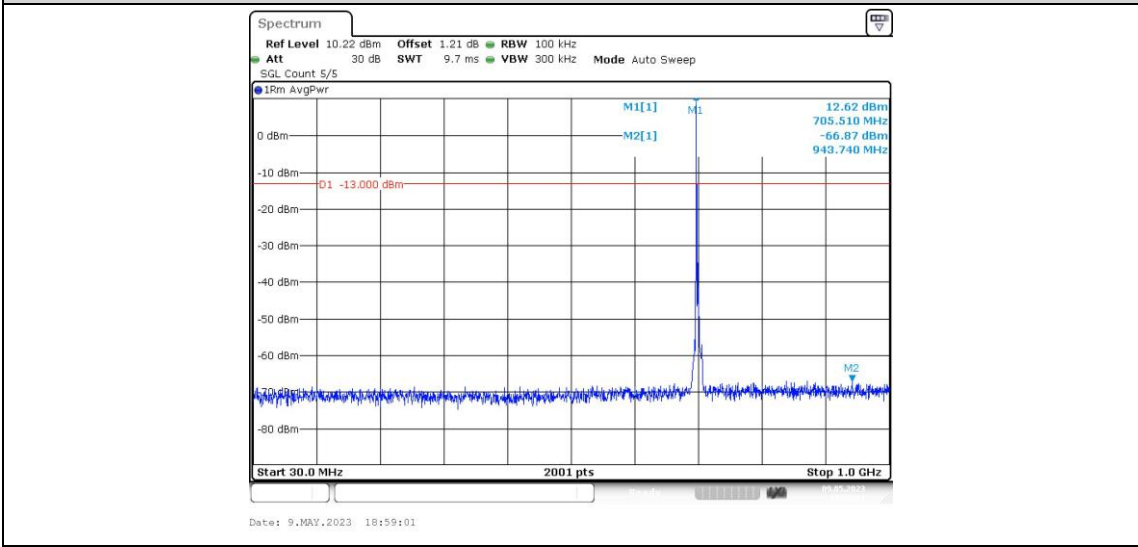

Band12-5MHz-QPSK-23095-1RB#0-Range2:0.15~30MHz

Band12-5MHz-QPSK-23095-1RB#0-Range3:30~1000MHz

Band12-5MHz-QPSK-23095-1RB#0-Range4:1000~10000MHz

Band12-5MHz-QPSK-23155-1RB#0-Range1:0.009~0.15MHz

Band12-5MHz-QPSK-23155-1RB#0-Range2:0.15~30MHz