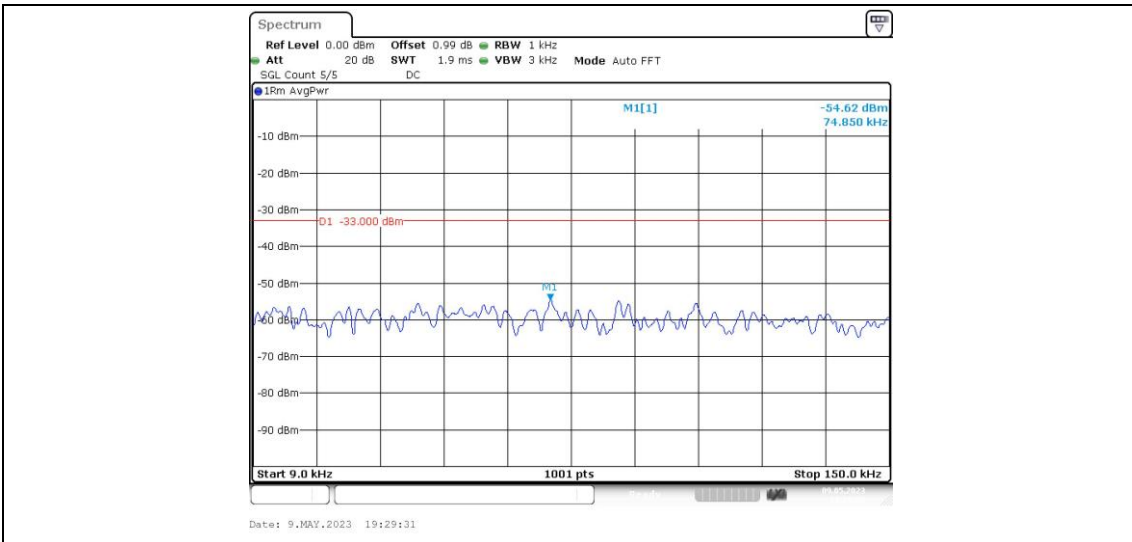

Band12-10MHz-QPSK-23060-1RB#0-Range2:0.15~30MHz

Band12-10MHz-QPSK-23060-1RB#0-Range3:30~1000MHz

Band12-10MHz-QPSK-23060-1RB#0-Range4:1000~10000MHz

Band12-10MHz-QPSK-23095-1RB#0-Range1:0.009~0.15MHz

Band12-10MHz-QPSK-23095-1RB#0-Range2:0.15~30MHz