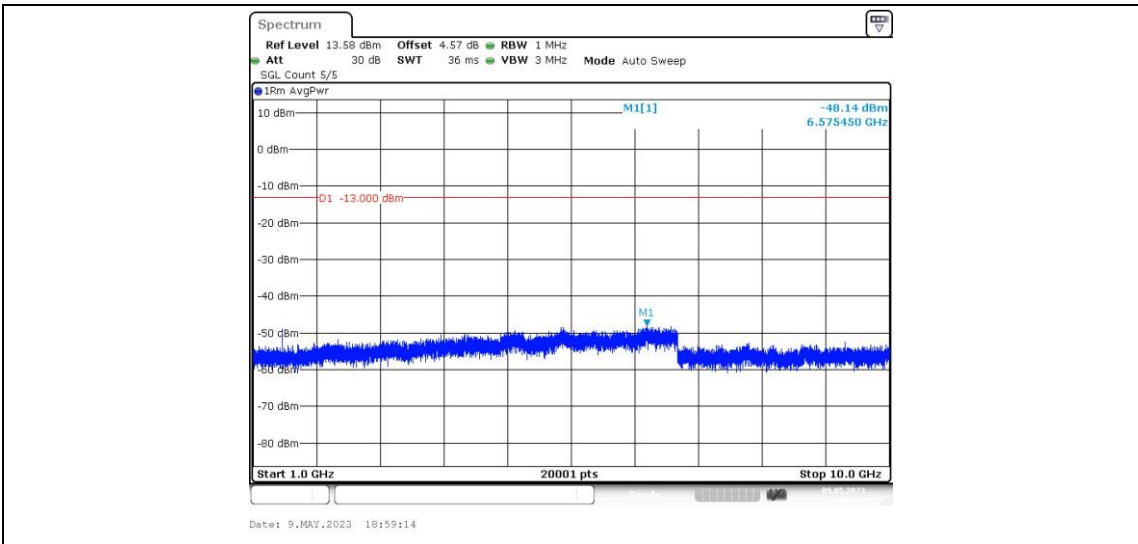

Band12-5MHz-QPSK-23095-1RB#0-Range2:0.15~30MHz

Band12-5MHz-QPSK-23095-1RB#0-Range3:30~1000MHz

Band12-5MHz-QPSK-23095-1RB#0-Range4:1000~10000MHz

Band12-5MHz-QPSK-23155-1RB#0-Range1:0.009~0.15MHz

Band12-5MHz-QPSK-23155-1RB#0-Range2:0.15~30MHz