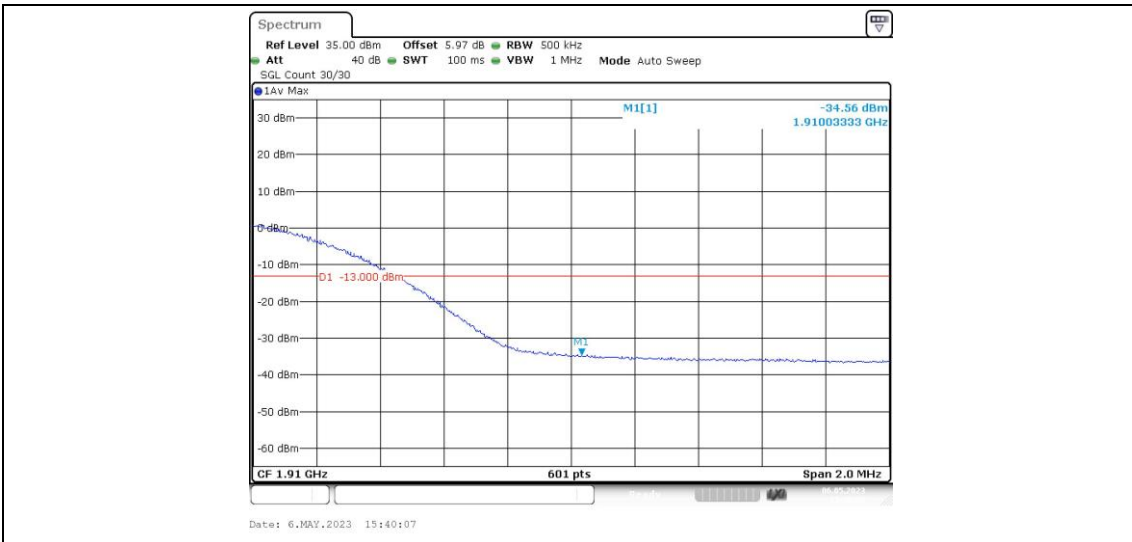

Band2-20MHz-QPSK-19100-100RB#0