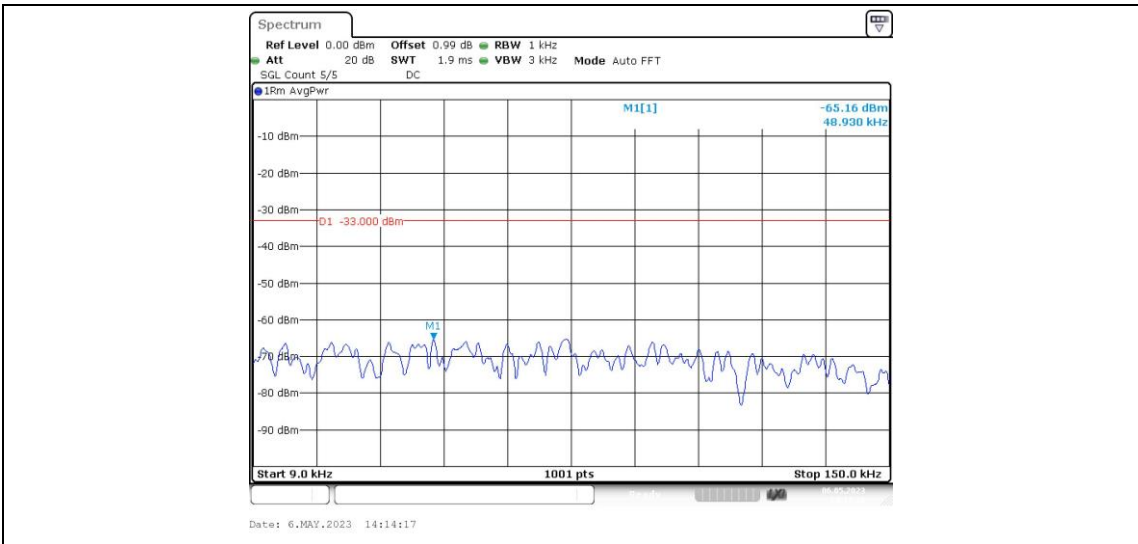

Band2-5MHz-16QAM-19175-1RB#0-Range2:0.15~30MHz