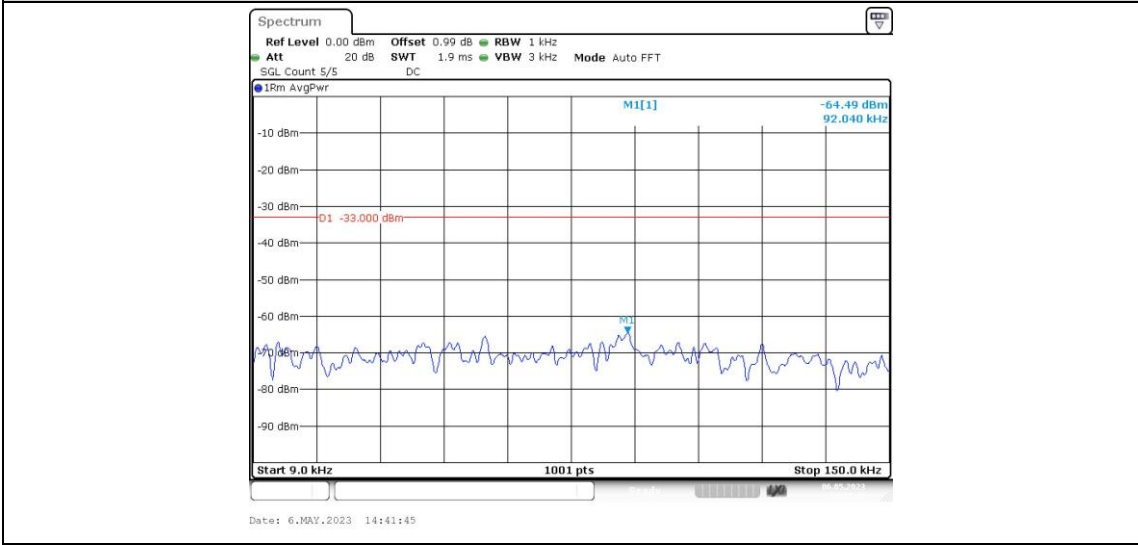

Band2-10MHz-QPSK-18650-1RB#0-Range1:0.009~0.15MHz

Band2-10MHz-QPSK-18650-1RB#0-Range2:0.15~30MHz

Band2-10MHz-QPSK-18650-1RB#0-Range3:30~1000MHz

Band2-10MHz-QPSK-18650-1RB#0-Range4:1000~20000MHz

Band2-10MHz-QPSK-18900-1RB#0-Range1:0.009~0.15MHz

Band2-10MHz-QPSK-18900-1RB#0-Range2:0.15~30MHz