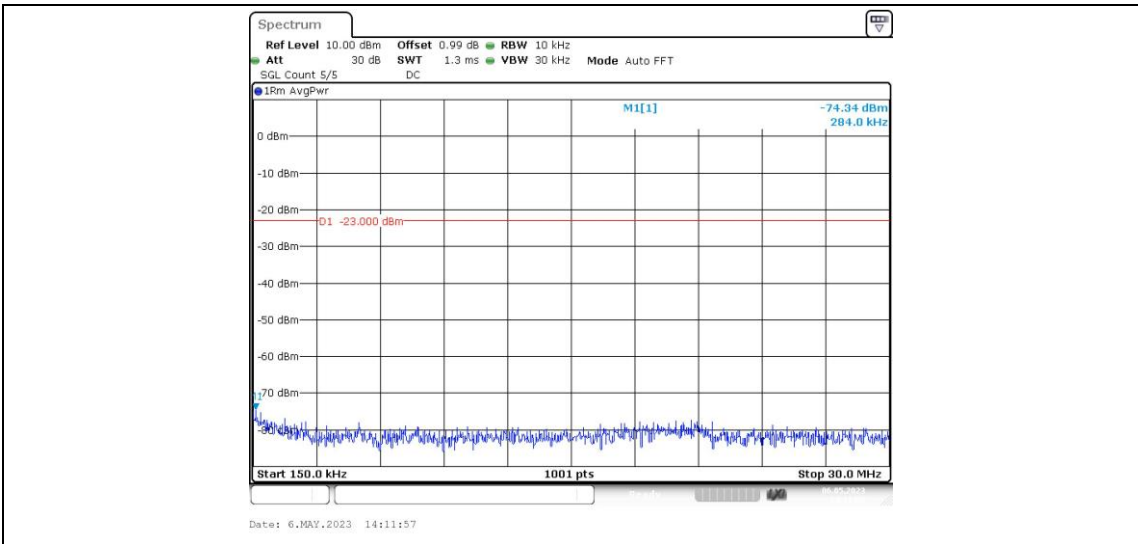

Band2-5MHz-QPSK-18900-1RB#0-Range2:0.15~30MHz