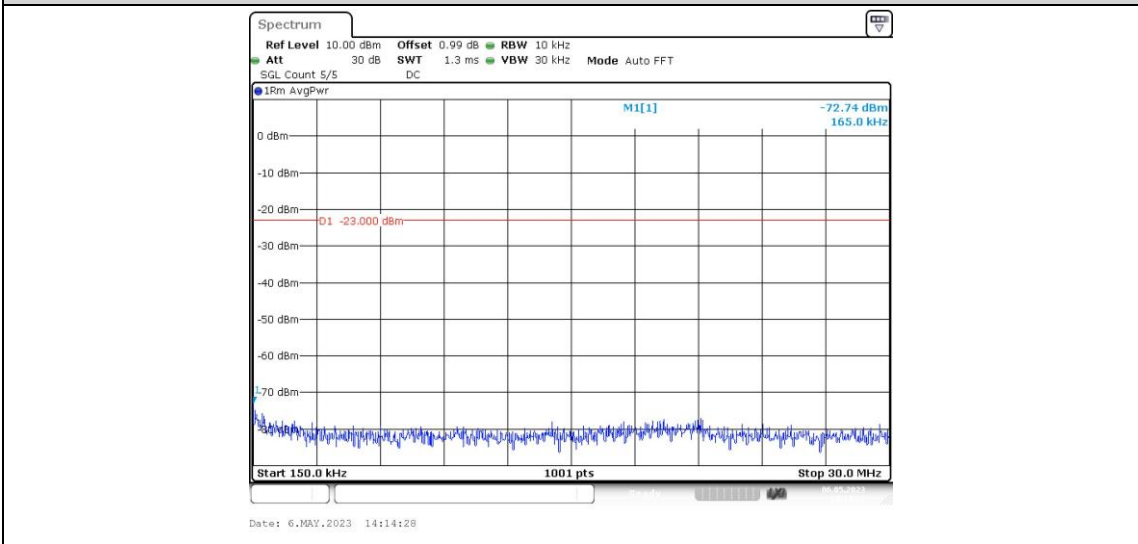

Band2-5MHz-16QAM-18625-1RB#0-Range3:30~1000MHz

Band2-5MHz-16QAM-18625-1RB#0-Range4:1000~20000MHz

Band2-5MHz-16QAM-18900-1RB#0-Range1:0.009~0.15MHz

Band2-5MHz-16QAM-18900-1RB#0-Range2:0.15~30MHz

Band2-5MHz-16QAM-18900-1RB#0-Range3:30~1000MHz

Band2-5MHz-16QAM-18900-1RB#0-Range4:1000~20000MHz

Band2-5MHz-16QAM-19175-1RB#0-Range1:0.009~0.15MHz

Band2-5MHz-16QAM-19175-1RB#0-Range2:0.15~30MHz

Band2-5MHz-16QAM-19175-1RB#0-Range3:30~1000MHz

Band2-5MHz-16QAM-19175-1RB#0-Range4:1000~20000MHz