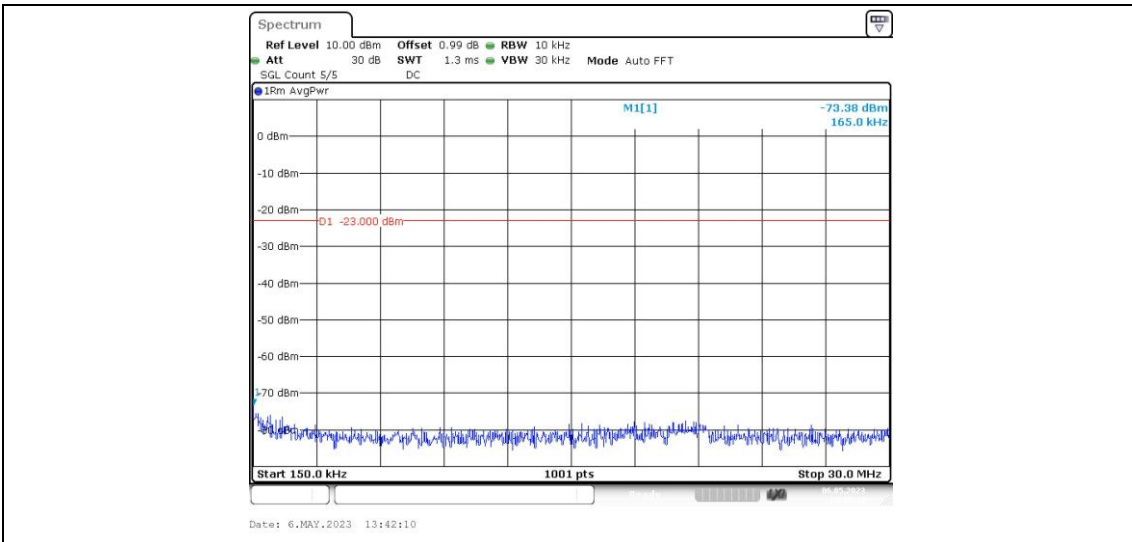

Band2-3MHz-16QAM-18615-1RB#0-Range2:0.15~30MHz

Band2-3MHz-16QAM-18615-1RB#0-Range3:30~1000MHz

Band2-3MHz-16QAM-18615-1RB#0-Range4:1000~20000MHz

Band2-3MHz-16QAM-18900-1RB#0-Range1:0.009~0.15MHz

Band2-3MHz-16QAM-18900-1RB#0-Range2:0.15~30MHz