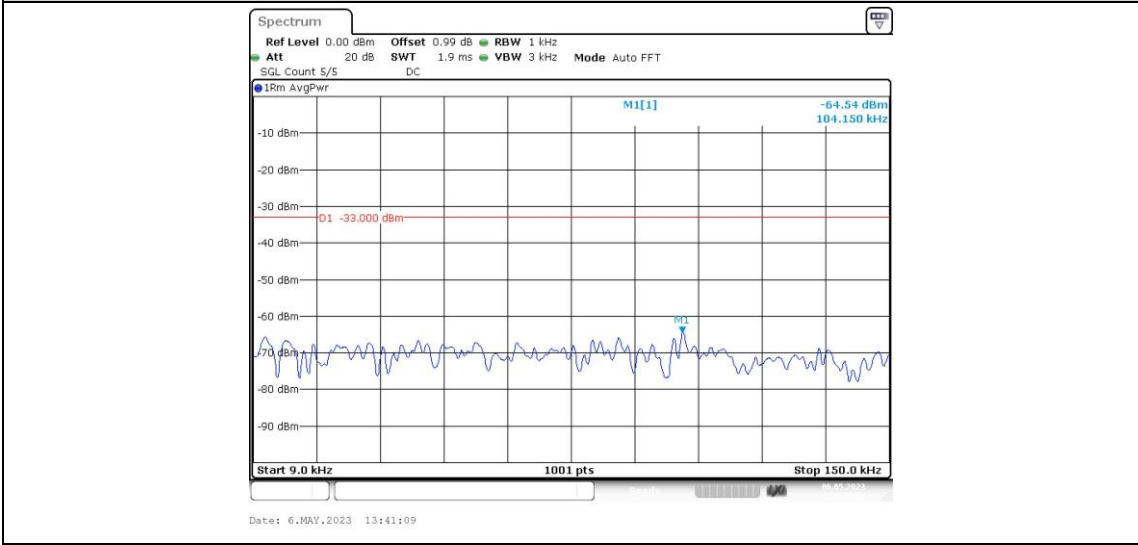

Band2-3MHz-QPSK-18900-1RB#0-Range1:0.009~0.15MHz