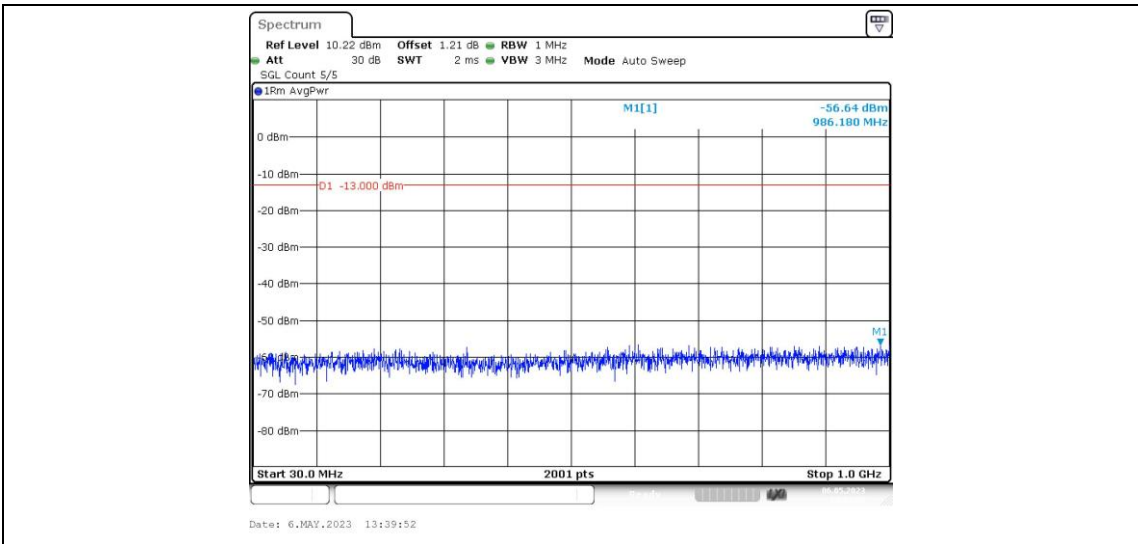

Band2-1.4MHz-16QAM-19193-1RB#0-Range3:30~1000MHz

Band2-1.4MHz-16QAM-19193-1RB#0-Range4:1000~20000MHz

Band2-3MHz-QPSK-18615-1RB#0-Range1:0.009~0.15MHz

Band2-3MHz-QPSK-18615-1RB#0-Range2:0.15~30MHz

Band2-3MHz-QPSK-18615-1RB#0-Range3:30~1000MHz