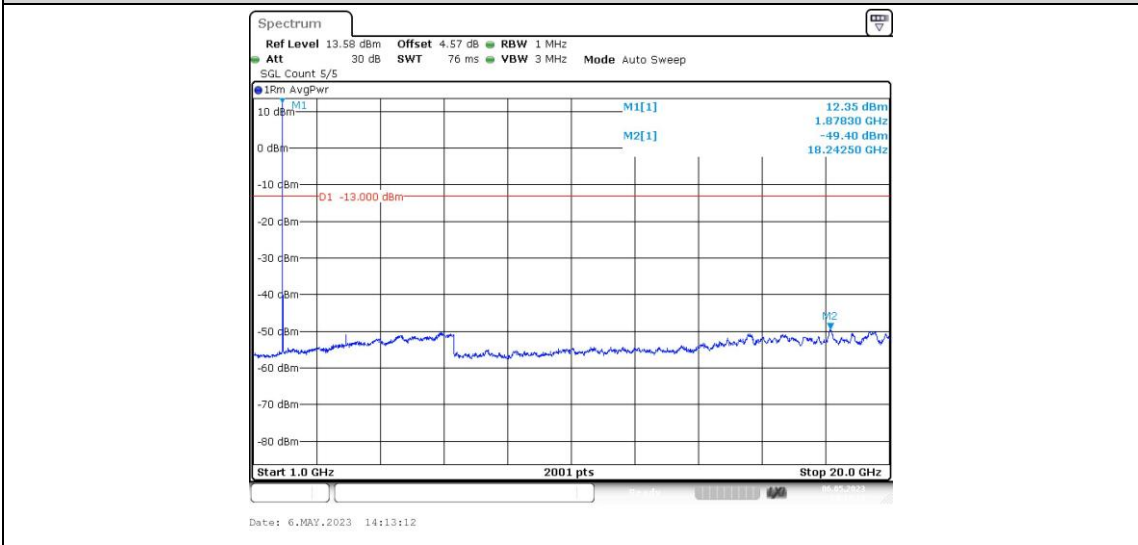

Band2-5MHz-16QAM-18625-1RB#0-Range3:30~1000MHz

Band2-5MHz-16QAM-18625-1RB#0-Range4:1000~20000MHz

Band2-5MHz-16QAM-18900-1RB#0-Range1:0.009~0.15MHz

Band2-5MHz-16QAM-18900-1RB#0-Range2:0.15~30MHz

Band2-5MHz-16QAM-18900-1RB#0-Range3:30~1000MHz

Band2-5MHz-16QAM-18900-1RB#0-Range4:1000~20000MHz

Band2-5MHz-16QAM-19175-1RB#0-Range1:0.009~0.15MHz

Band2-5MHz-16QAM-19175-1RB#0-Range2:0.15~30MHz

Band2-5MHz-16QAM-19175-1RB#0-Range3:30~1000MHz

Band2-5MHz-16QAM-19175-1RB#0-Range4:1000~20000MHz