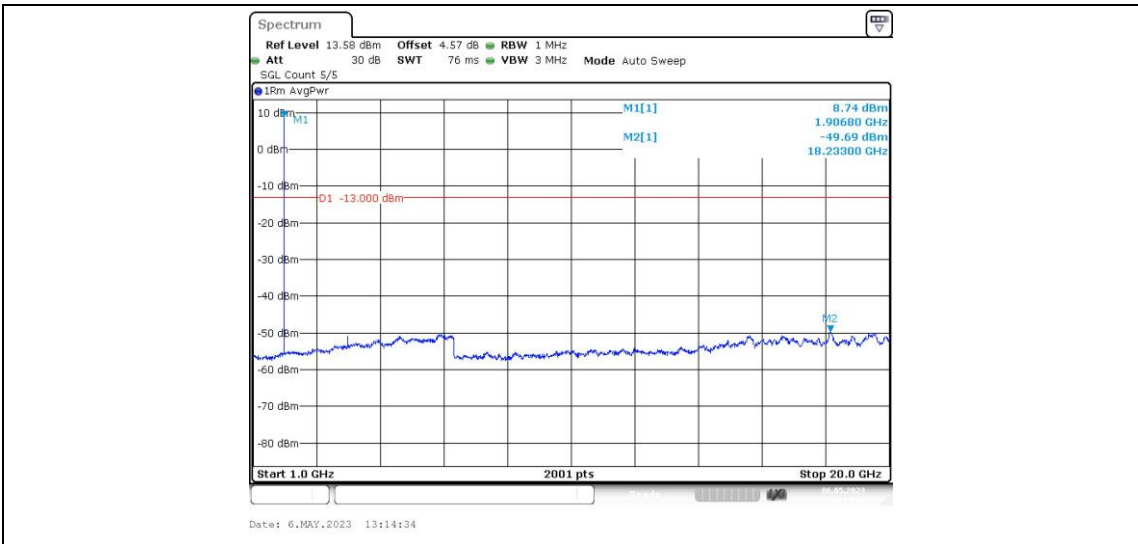

Band2-1.4MHz-16QAM-19193-1RB#0-Range4:1000~20000MHz