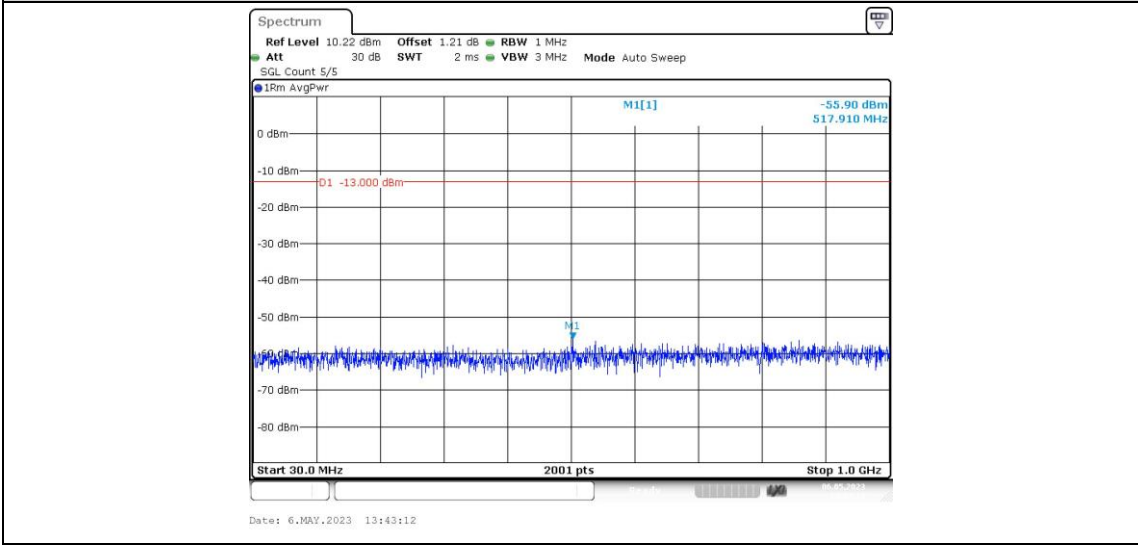

Band2-3MHz-QPSK-19185-1RB#0-Range3:30~1000MHz