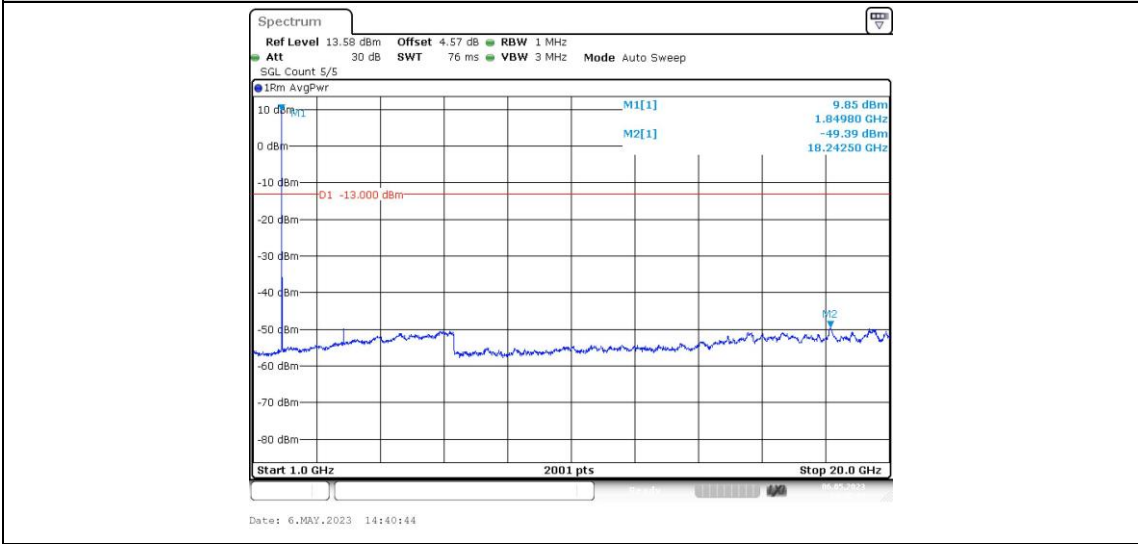

Band2-10MHz-QPSK-18650-1RB#0-Range1:0.009~0.15MHz

Band2-10MHz-QPSK-18650-1RB#0-Range2:0.15~30MHz

Band2-10MHz-QPSK-18650-1RB#0-Range3:30~1000MHz

Band2-10MHz-QPSK-18650-1RB#0-Range4:1000~20000MHz

Band2-10MHz-QPSK-18900-1RB#0-Range1:0.009~0.15MHz

Band2-10MHz-QPSK-18900-1RB#0-Range2:0.15~30MHz