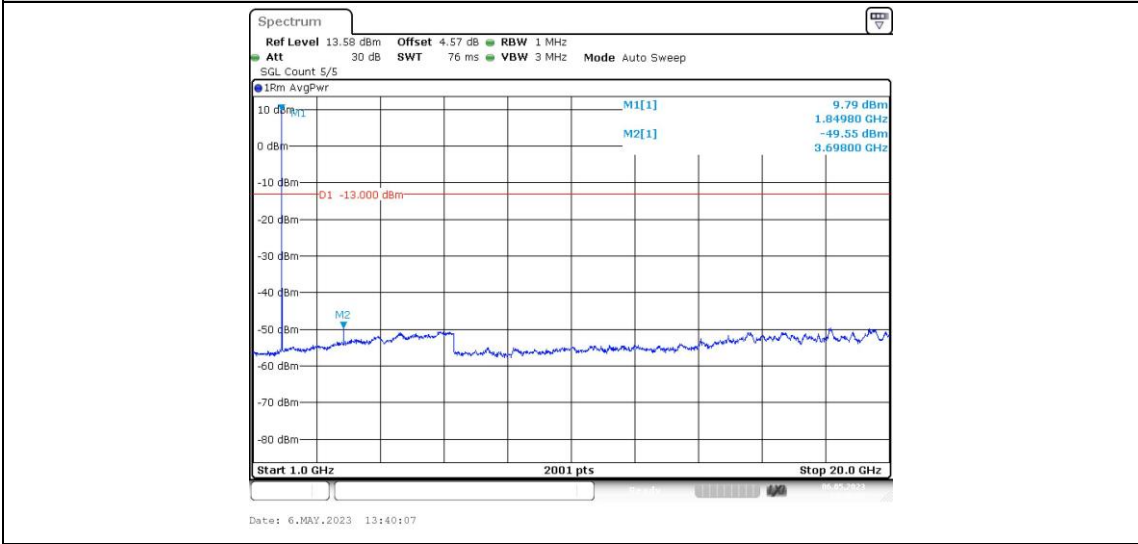

Band2-3MHz-QPSK-18615-1RB#0-Range4:1000~20000MHz