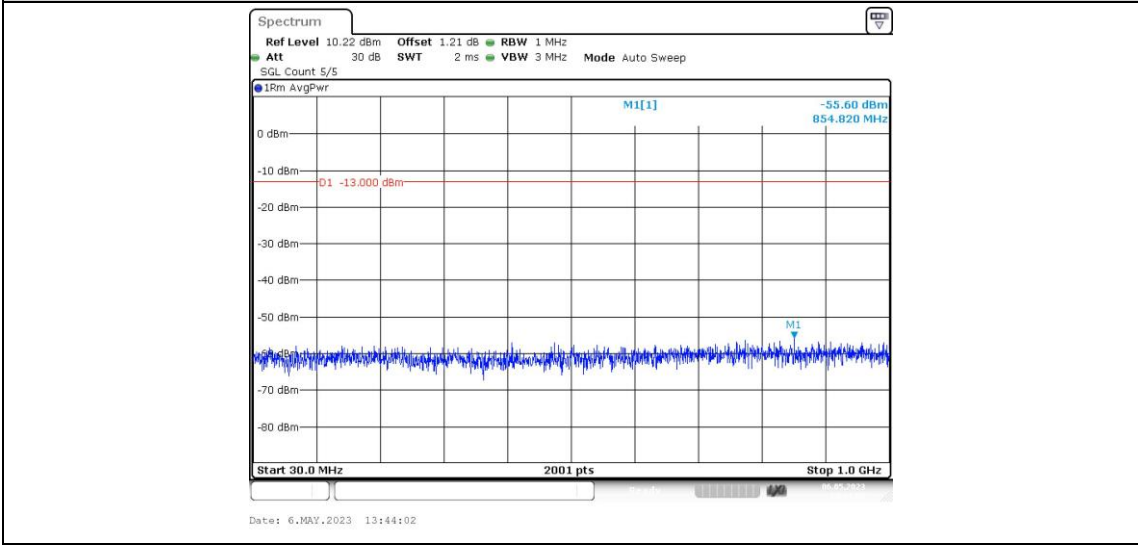

Band2-3MHz-16QAM-18900-1RB#0-Range3:30~1000MHz

Band2-3MHz-16QAM-18900-1RB#0-Range4:1000~20000MHz

Band2-3MHz-16QAM-19185-1RB#0-Range1:0.009~0.15MHz

Band2-3MHz-16QAM-19185-1RB#0-Range2:0.15~30MHz

Band2-3MHz-16QAM-19185-1RB#0-Range3:30~1000MHz