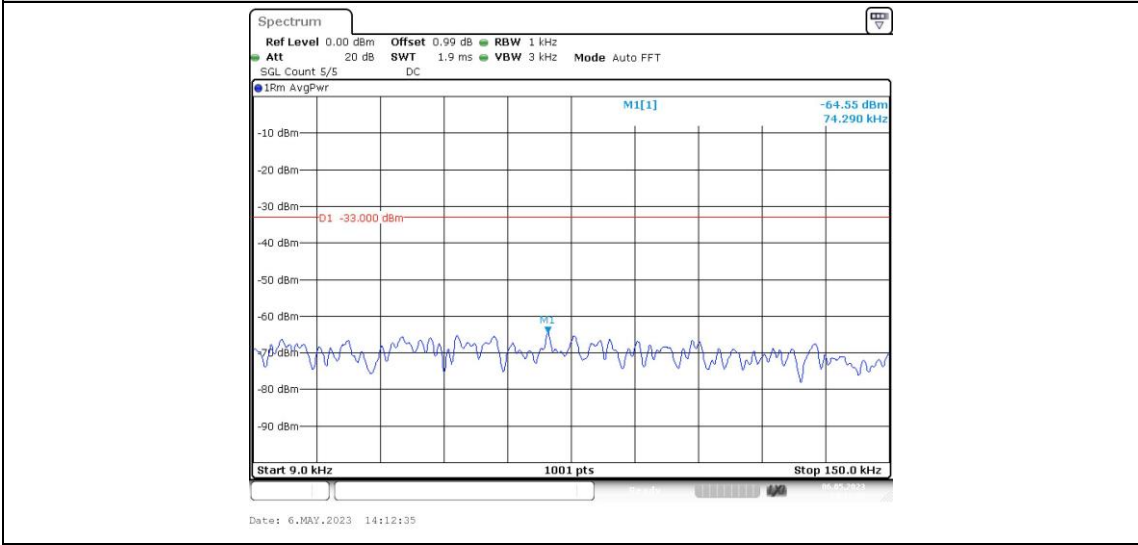

Band2-5MHz-16QAM-18900-1RB#0-Range2:0.15~30MHz