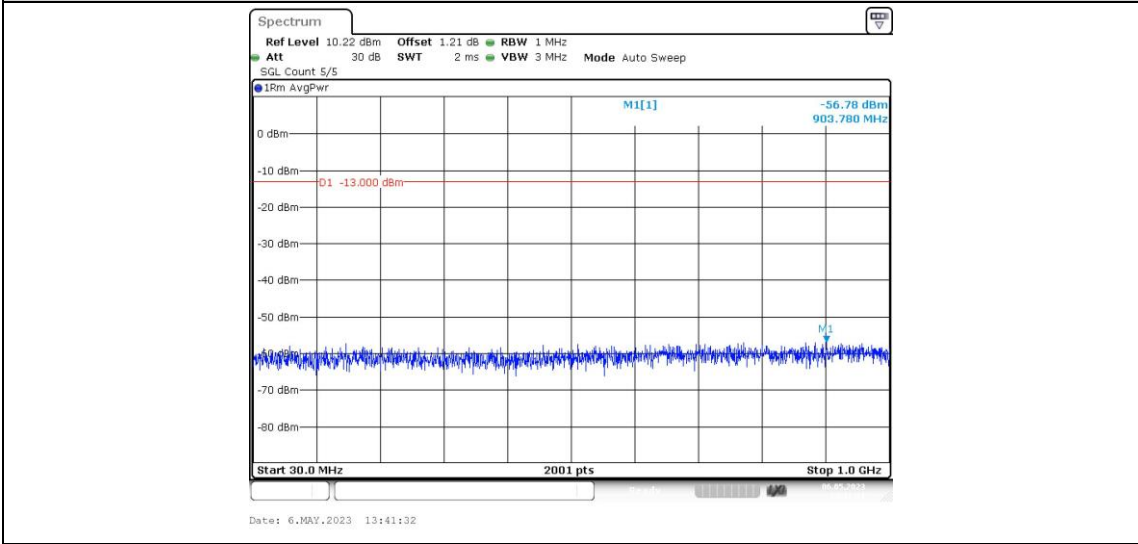

Band2-3MHz-QPSK-18615-1RB#0-Range4:1000~20000MHz

Band2-3MHz-QPSK-18900-1RB#0-Range1:0.009~0.15MHz

Band2-3MHz-QPSK-18900-1RB#0-Range2:0.15~30MHz

Band2-3MHz-QPSK-18900-1RB#0-Range3:30~1000MHz

Band2-3MHz-QPSK-18900-1RB#0-Range4:1000~20000MHz