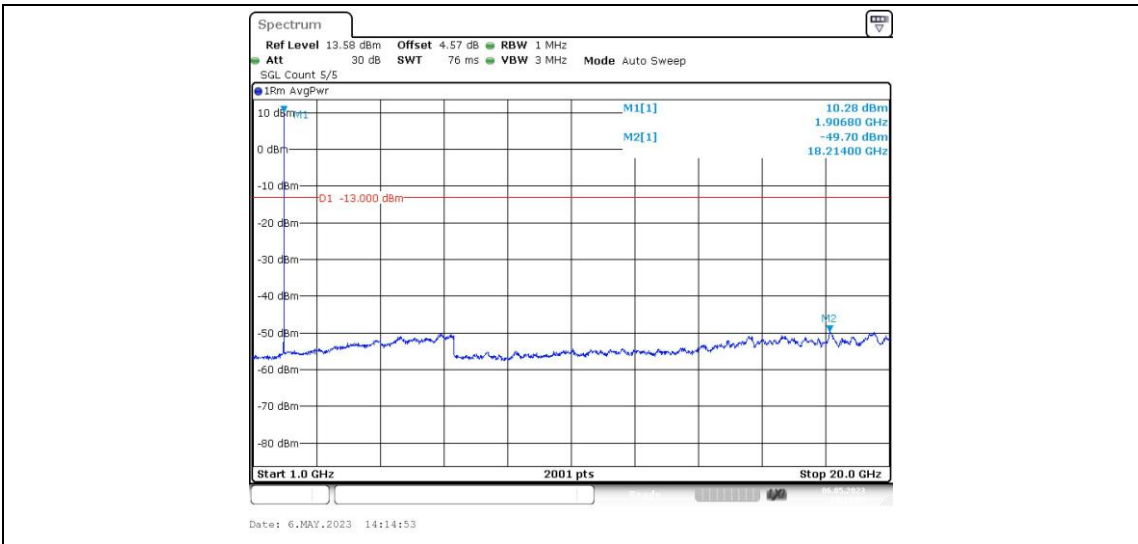

Band2-5MHz-16QAM-18625-1RB#0-Range3:30~1000MHz

Band2-5MHz-16QAM-18625-1RB#0-Range4:1000~20000MHz

Band2-5MHz-16QAM-18900-1RB#0-Range1:0.009~0.15MHz

Band2-5MHz-16QAM-18900-1RB#0-Range2:0.15~30MHz

Band2-5MHz-16QAM-18900-1RB#0-Range3:30~1000MHz

Band2-5MHz-16QAM-18900-1RB#0-Range4:1000~20000MHz

Band2-5MHz-16QAM-19175-1RB#0-Range1:0.009~0.15MHz

Band2-5MHz-16QAM-19175-1RB#0-Range2:0.15~30MHz

Band2-5MHz-16QAM-19175-1RB#0-Range3:30~1000MHz

Band2-5MHz-16QAM-19175-1RB#0-Range4:1000~20000MHz

Band2-10MHz-QPSK-18650-1RB#0-Range1:0.009~0.15MHz

Band2-10MHz-QPSK-18650-1RB#0-Range2:0.15~30MHz

Band2-10MHz-QPSK-18650-1RB#0-Range3:30~1000MHz

Band2-10MHz-QPSK-18650-1RB#0-Range4:1000~20000MHz

Band2-10MHz-QPSK-18900-1RB#0-Range1:0.009~0.15MHz