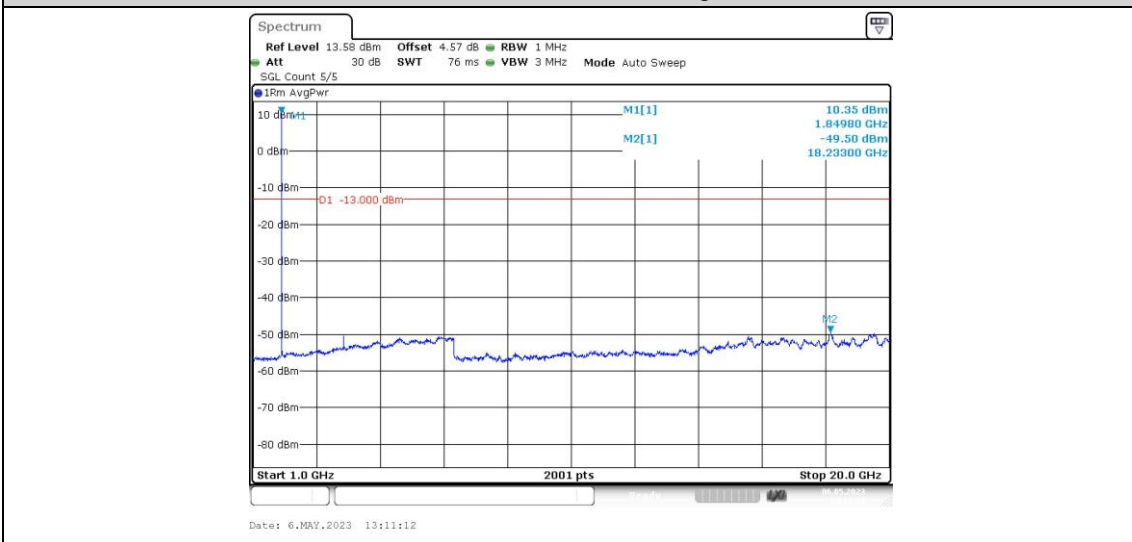

Band2-1.4MHz-16QAM-18607-1RB#0-Range1:0.009~0.15MHz

Band2-1.4MHz-16QAM-18607-1RB#0-Range2:0.15~30MHz

Band2-1.4MHz-16QAM-18607-1RB#0-Range3:30~1000MHz

Band2-1.4MHz-16QAM-18607-1RB#0-Range4:1000~20000MHz

Band2-1.4MHz-16QAM-18900-1RB#0-Range1:0.009~0.15MHz

Band2-1.4MHz-16QAM-18900-1RB#0-Range2:0.15~30MHz

Band2-1.4MHz-16QAM-18900-1RB#0-Range3:30~1000MHz

Band2-1.4MHz-16QAM-18900-1RB#0-Range4:1000~20000MHz

Band2-1.4MHz-16QAM-19193-1RB#0-Range1:0.009~0.15MHz

Band2-1.4MHz-16QAM-19193-1RB#0-Range2:0.15~30MHz