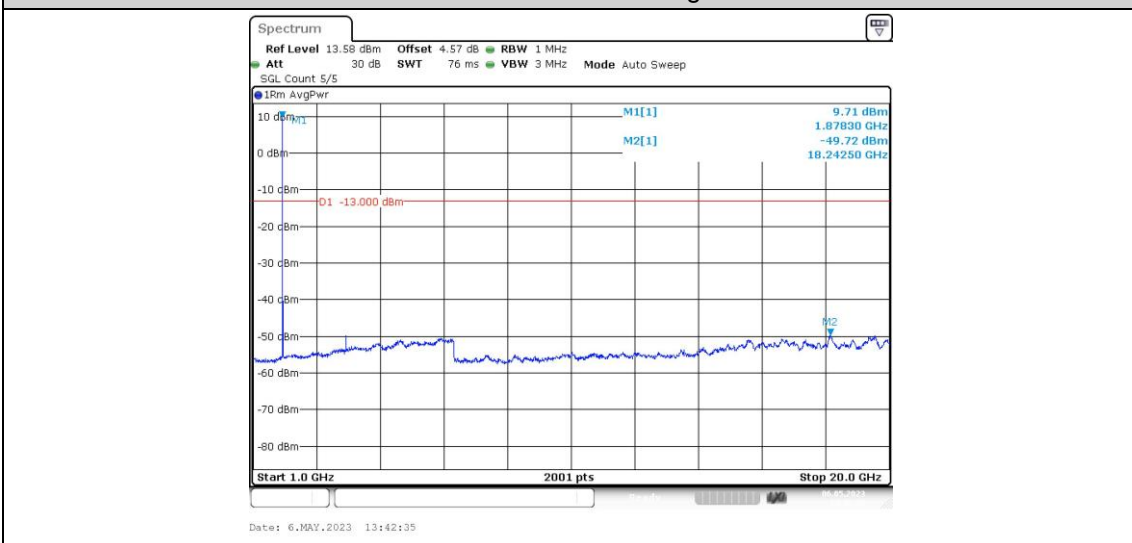

Band2-3MHz-16QAM-18900-1RB#0-Range4:1000~20000MHz