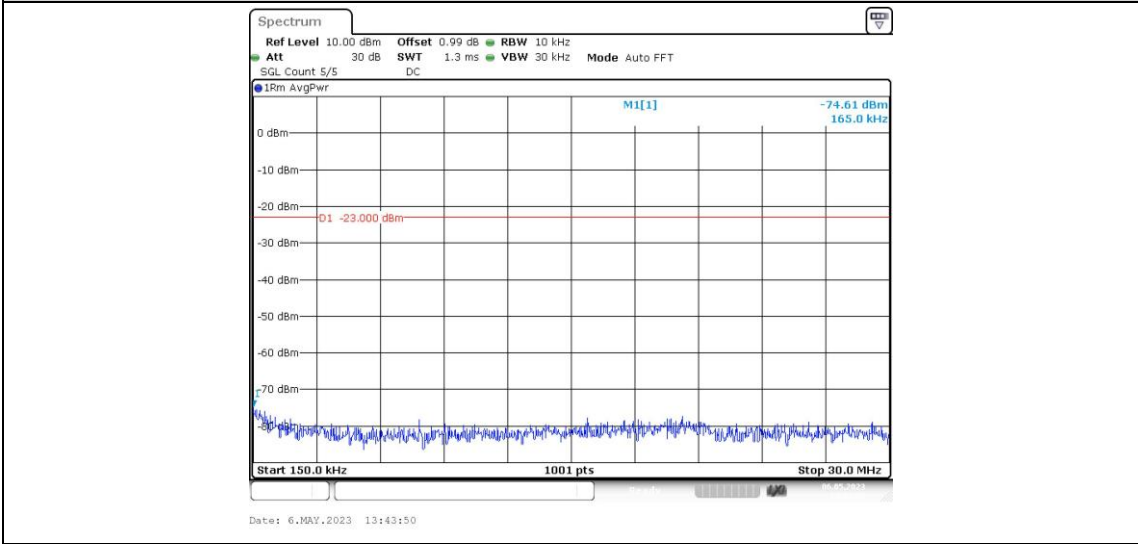

Band2-3MHz-16QAM-18900-1RB#0-Range3:30~1000MHz

Band2-3MHz-16QAM-18900-1RB#0-Range4:1000~20000MHz

Band2-3MHz-16QAM-19185-1RB#0-Range1:0.009~0.15MHz

Band2-3MHz-16QAM-19185-1RB#0-Range2:0.15~30MHz

Band2-3MHz-16QAM-19185-1RB#0-Range3:30~1000MHz