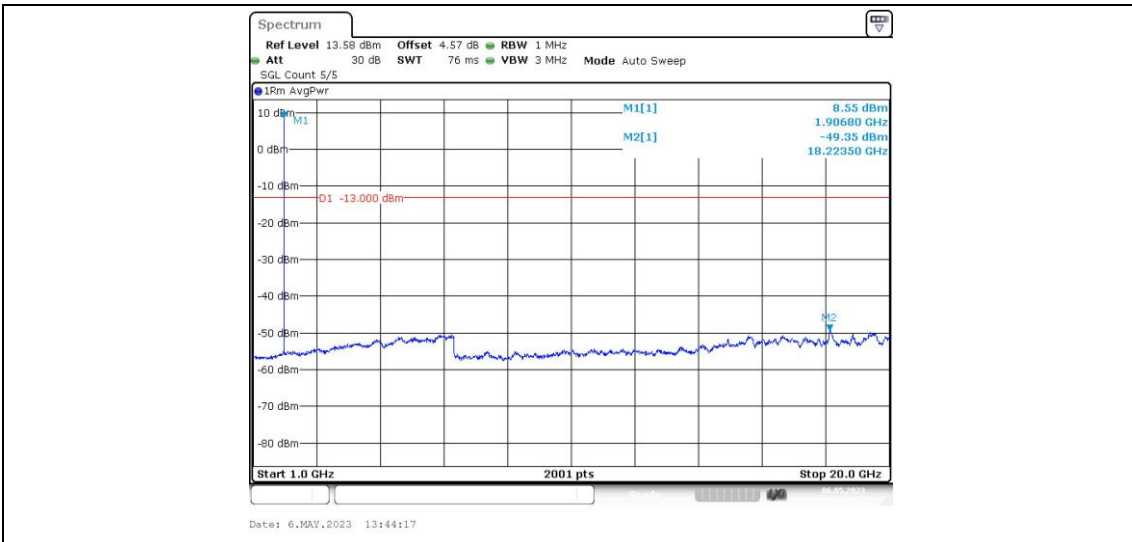

Band2-3MHz-16QAM-19185-1RB#0-Range4:1000~20000MHz