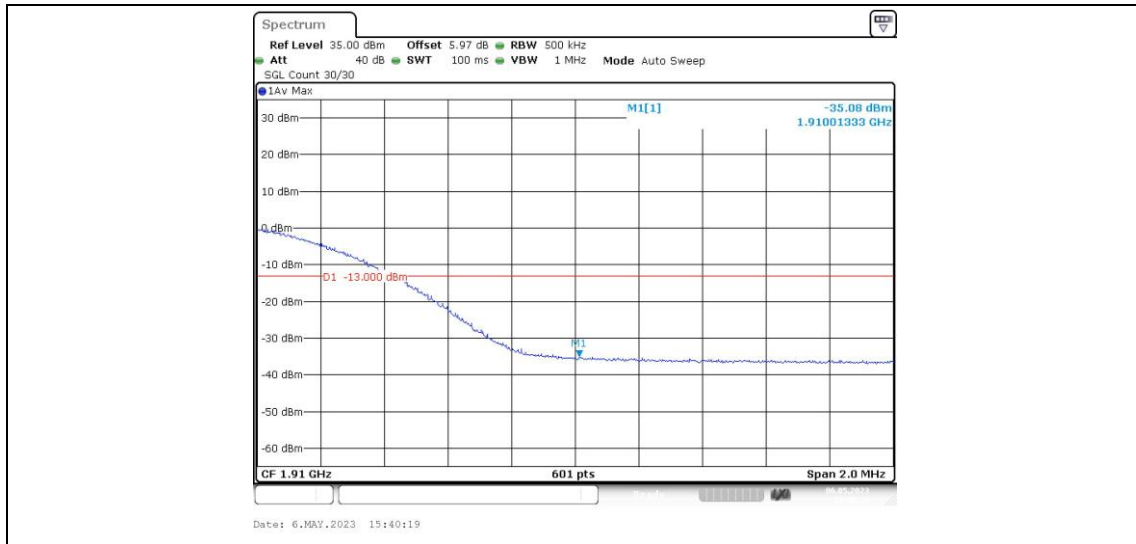

Band2-20MHz-16QAM-19100-100RB#0