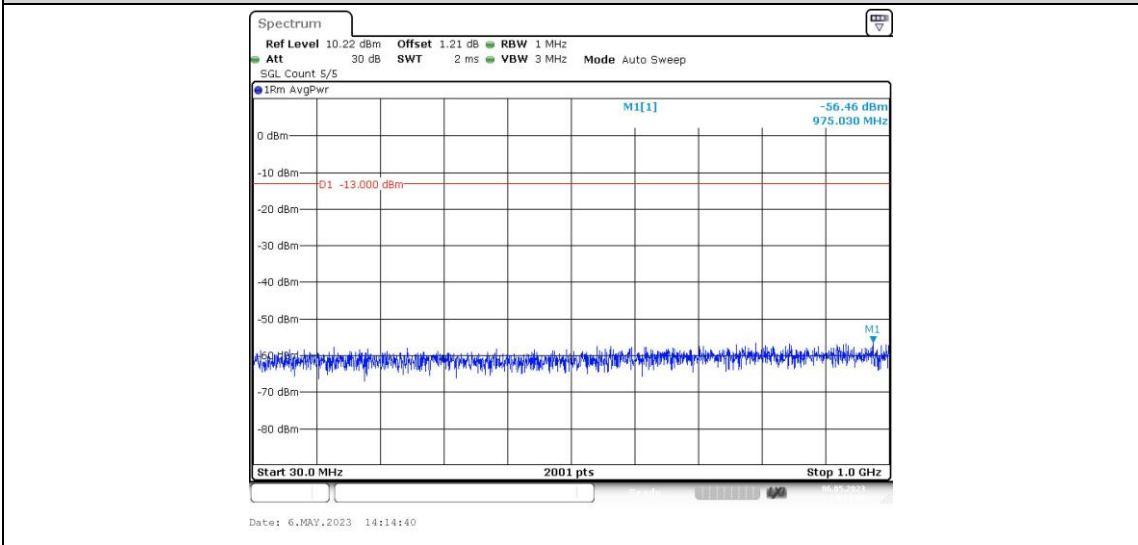

Band2-5MHz-16QAM-18900-1RB#0-Range4:1000~20000MHz

Band2-5MHz-16QAM-19175-1RB#0-Range1:0.009~0.15MHz

Band2-5MHz-16QAM-19175-1RB#0-Range2:0.15~30MHz

Band2-5MHz-16QAM-19175-1RB#0-Range3:30~1000MHz

Band2-5MHz-16QAM-19175-1RB#0-Range4:1000~20000MHz