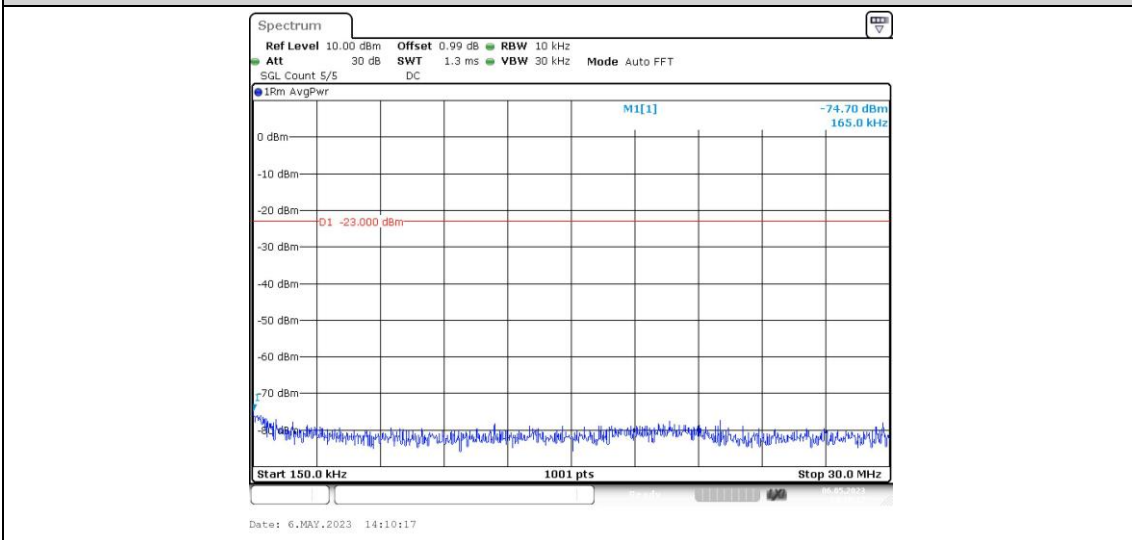

Band2-5MHz-QPSK-18625-1RB#0-Range2:0.15~30MHz