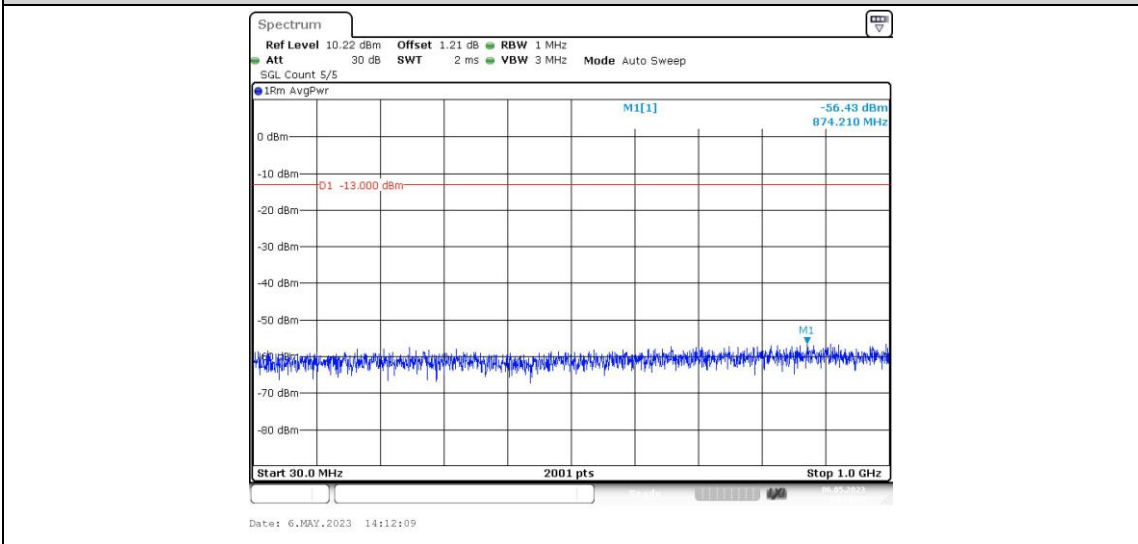

Band2-3MHz-16QAM-19185-1RB#0-Range4:1000~20000MHz

Band2-5MHz-QPSK-18625-1RB#0-Range1:0.009~0.15MHz

Band2-5MHz-QPSK-18625-1RB#0-Range2:0.15~30MHz

Band2-5MHz-QPSK-18625-1RB#0-Range3:30~1000MHz

Band2-5MHz-QPSK-18625-1RB#0-Range4:1000~20000MHz

Band2-5MHz-QPSK-18900-1RB#0-Range1:0.009~0.15MHz

Band2-5MHz-QPSK-18900-1RB#0-Range2:0.15~30MHz

Band2-5MHz-QPSK-18900-1RB#0-Range3:30~1000MHz

Band2-5MHz-QPSK-18900-1RB#0-Range4:1000~20000MHz

Band2-5MHz-QPSK-19175-1RB#0-Range1:0.009~0.15MHz