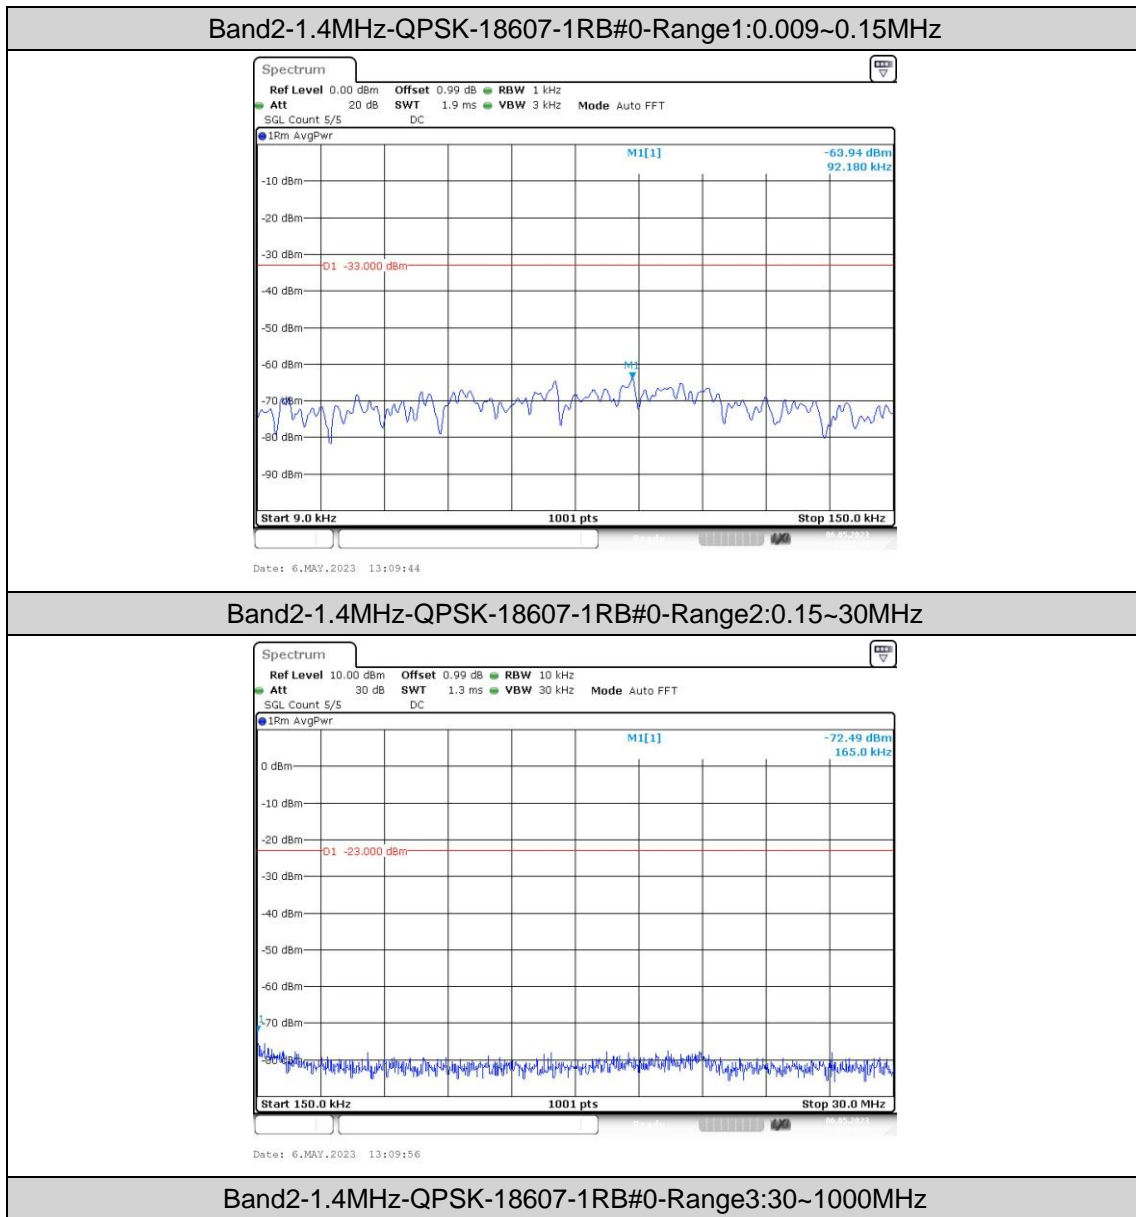

Test Graphs