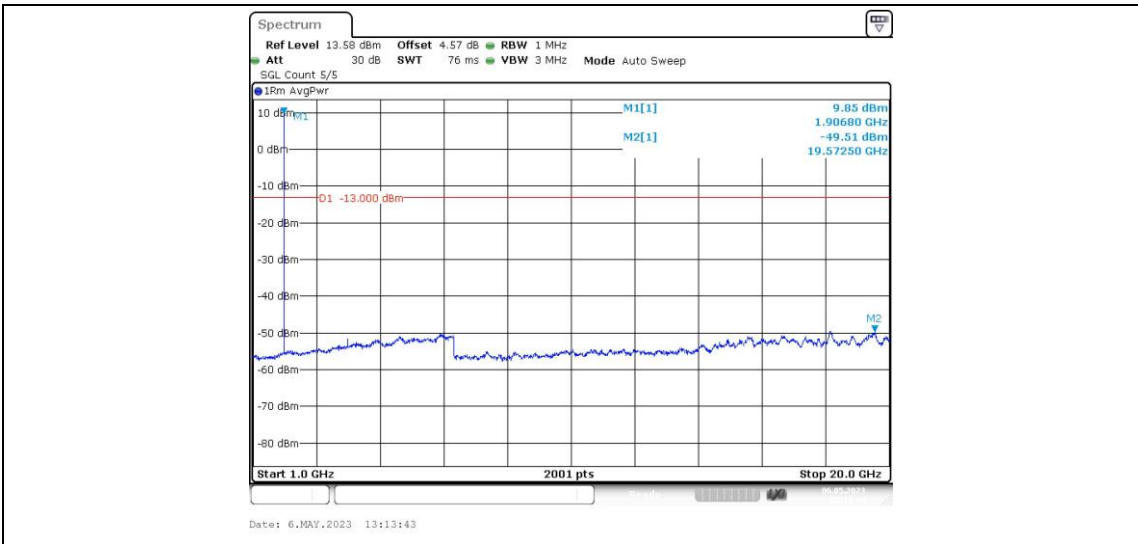

Band2-1.4MHz-QPSK-18900-1RB#0-Range4:1000~20000MHz

Band2-1.4MHz-QPSK-19193-1RB#0-Range1:0.009~0.15MHz

Band2-1.4MHz-QPSK-19193-1RB#0-Range2:0.15~30MHz

Band2-1.4MHz-QPSK-19193-1RB#0-Range3:30~1000MHz

Band2-1.4MHz-QPSK-19193-1RB#0-Range4:1000~20000MHz