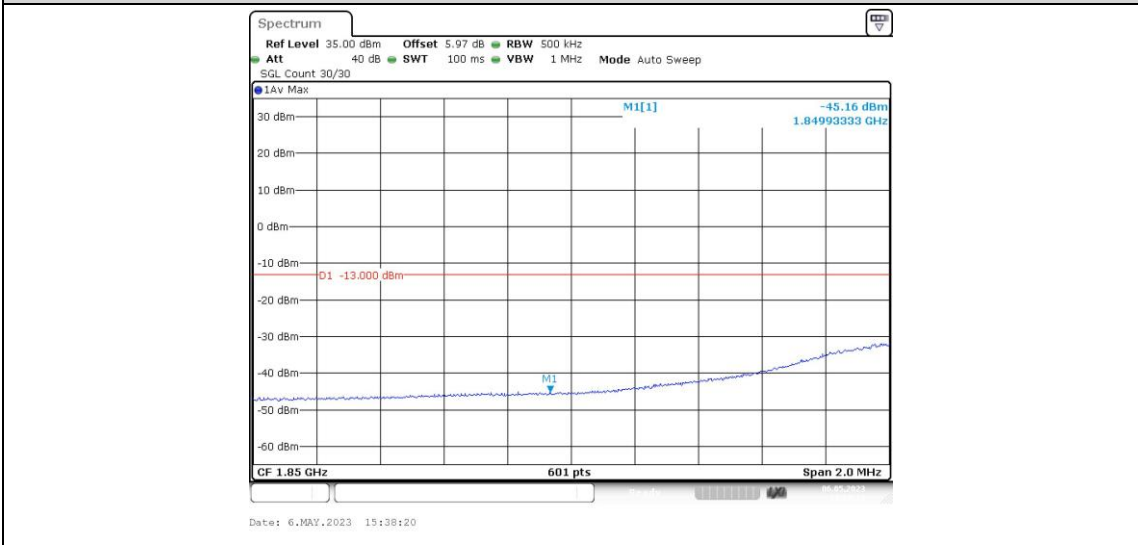

Band2-15MHz-16QAM-18675-75RB#0

Band2-15MHz-16QAM-19125-1RB#0

Band2-15MHz-16QAM-19125-1RB#74

Band2-15MHz-16QAM-19125-75RB#0

Band2-20MHz-QPSK-18700-1RB#0

Band2-20MHz-QPSK-18700-1RB#99

Band2-20MHz-QPSK-18700-100RB#0