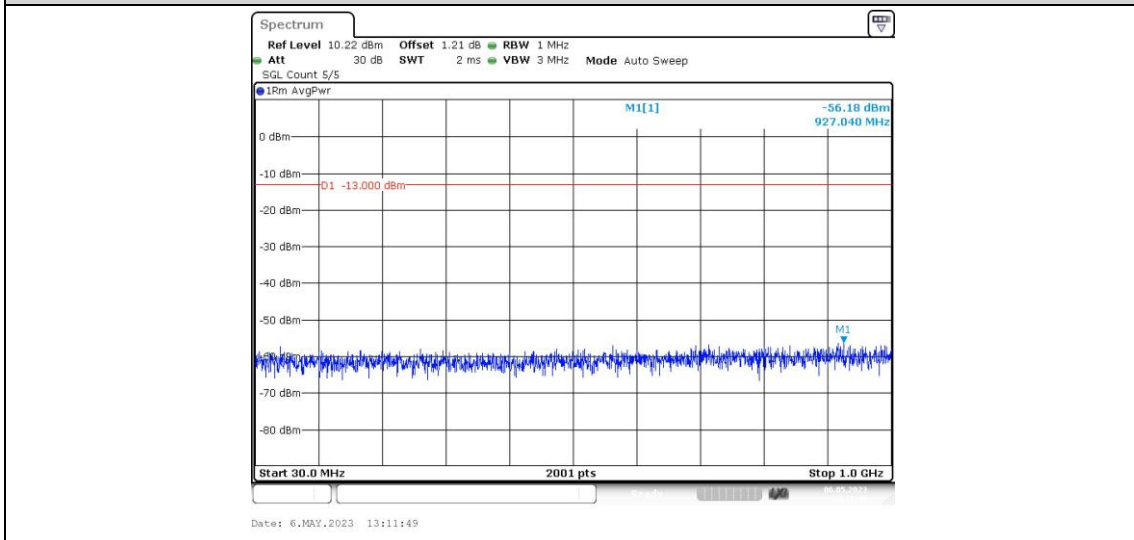

Test Graphs

Band2-1.4MHz-QPSK-18607-1RB#0-Range4:1000~20000MHz

Band2-1.4MHz-QPSK-18900-1RB#0-Range1:0.009~0.15MHz

Band2-1.4MHz-QPSK-18900-1RB#0-Range2:0.15~30MHz

Band2-1.4MHz-QPSK-18900-1RB#0-Range3:30~1000MHz