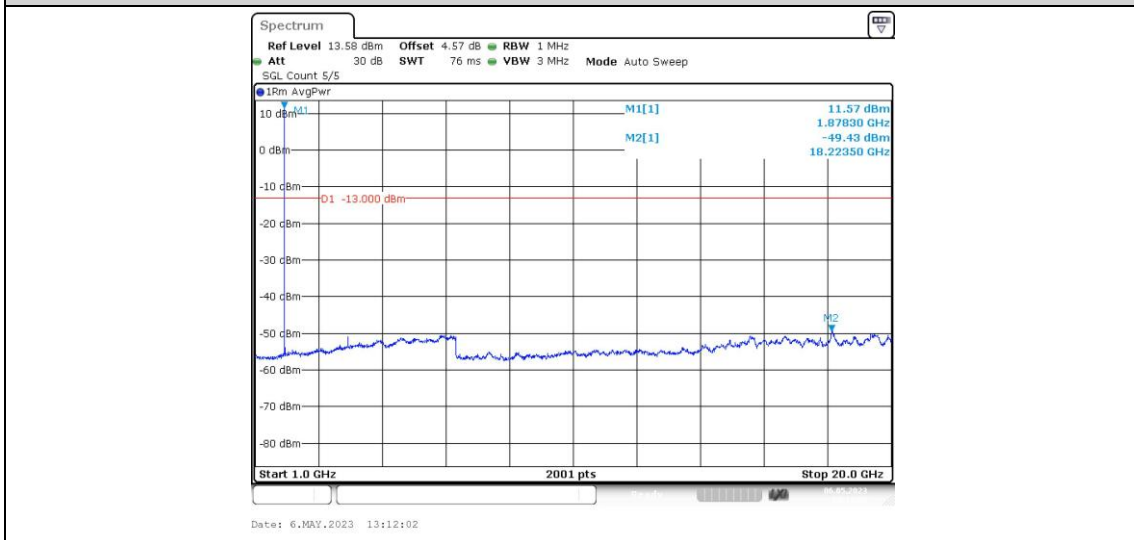

Band2-1.4MHz-QPSK-18900-1RB#0-Range4:1000~20000MHz