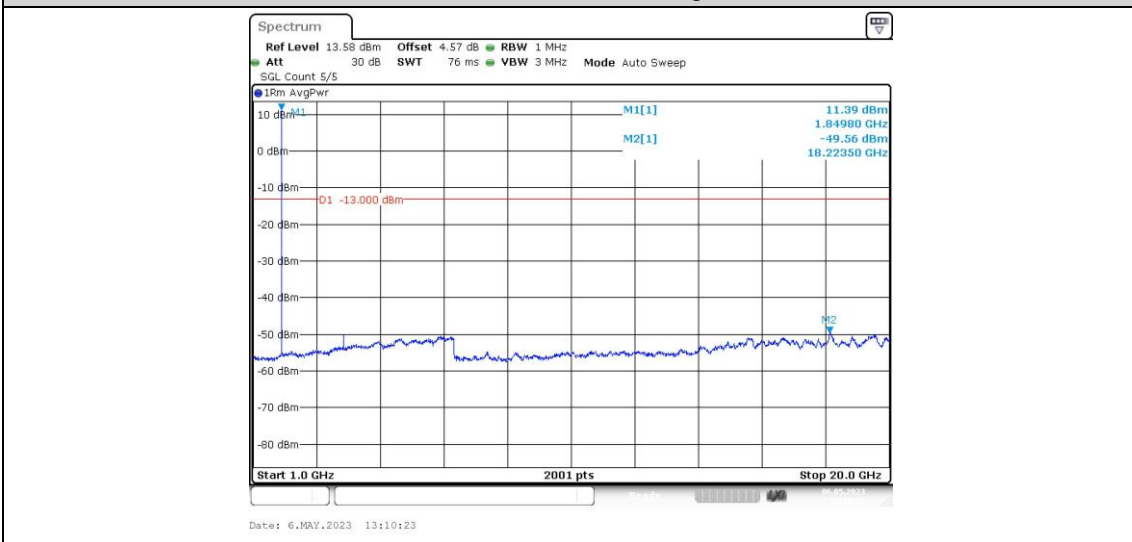

Band2-1.4MHz-QPSK-18607-1RB#0-Range4:1000~20000MHz