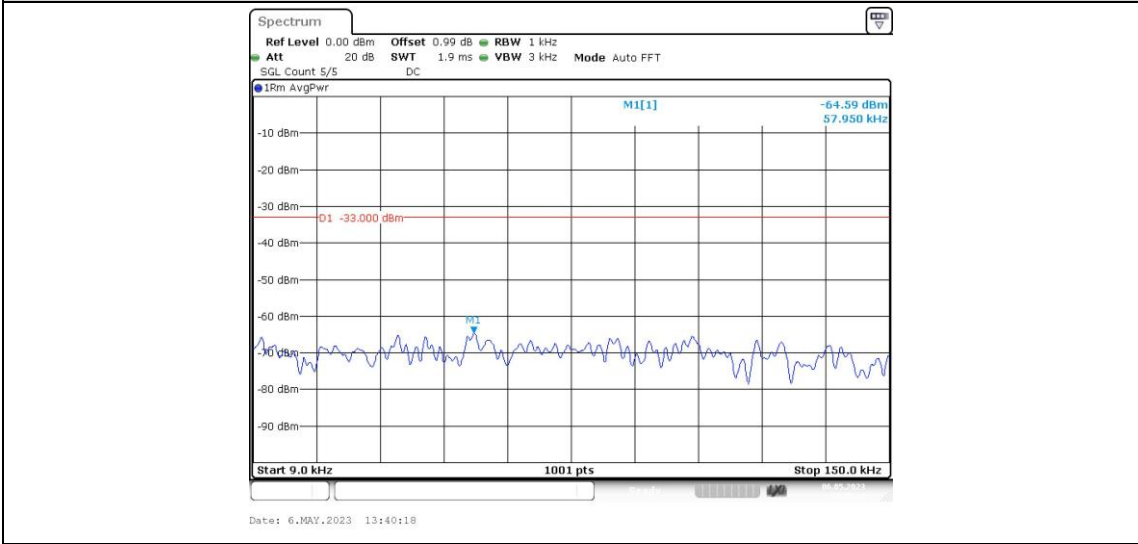

Band2-3MHz-QPSK-19185-1RB#0-Range1:0.009~0.15MHz

Band2-3MHz-QPSK-19185-1RB#0-Range2:0.15~30MHz

Band2-3MHz-QPSK-19185-1RB#0-Range3:30~1000MHz

Band2-3MHz-QPSK-19185-1RB#0-Range4:1000~20000MHz

Band2-3MHz-16QAM-18615-1RB#0-Range1:0.009~0.15MHz