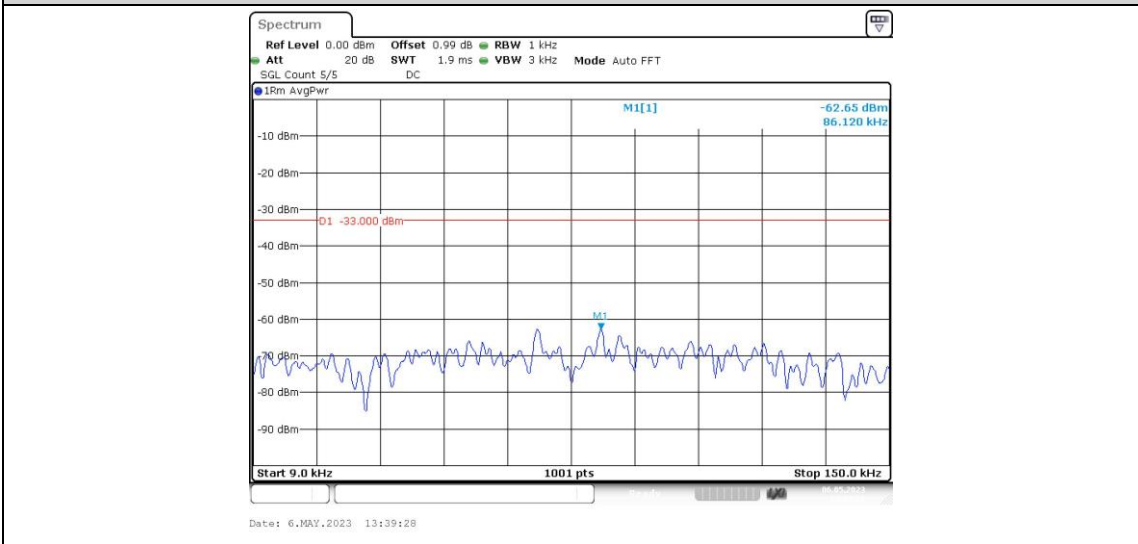

Band2-3MHz-QPSK-18615-1RB#0-Range1:0.009~0.15MHz