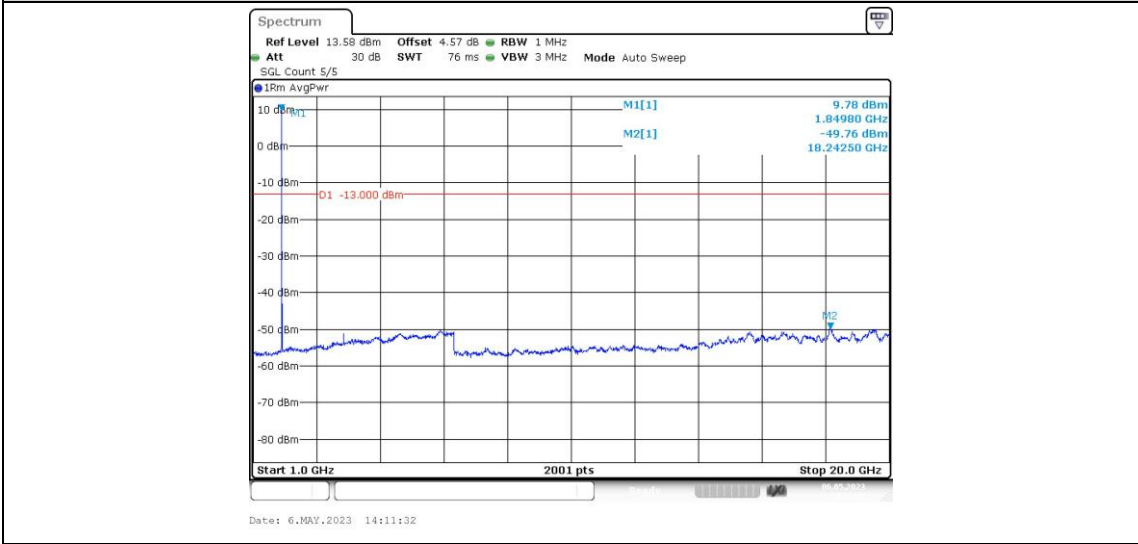

Band2-5MHz-QPSK-19175-1RB#0-Range2:0.15~30MHz

Band2-5MHz-QPSK-19175-1RB#0-Range3:30~1000MHz

Band2-5MHz-QPSK-19175-1RB#0-Range4:1000~20000MHz

Band2-5MHz-16QAM-18625-1RB#0-Range1:0.009~0.15MHz

Band2-5MHz-16QAM-18625-1RB#0-Range2:0.15~30MHz

Band2-5MHz-16QAM-18625-1RB#0-Range3:30~1000MHz

Band2-5MHz-16QAM-18625-1RB#0-Range4:1000~20000MHz

Band2-5MHz-16QAM-18900-1RB#0-Range1:0.009~0.15MHz

Band2-5MHz-16QAM-18900-1RB#0-Range2:0.15~30MHz

Band2-5MHz-16QAM-18900-1RB#0-Range3:30~1000MHz