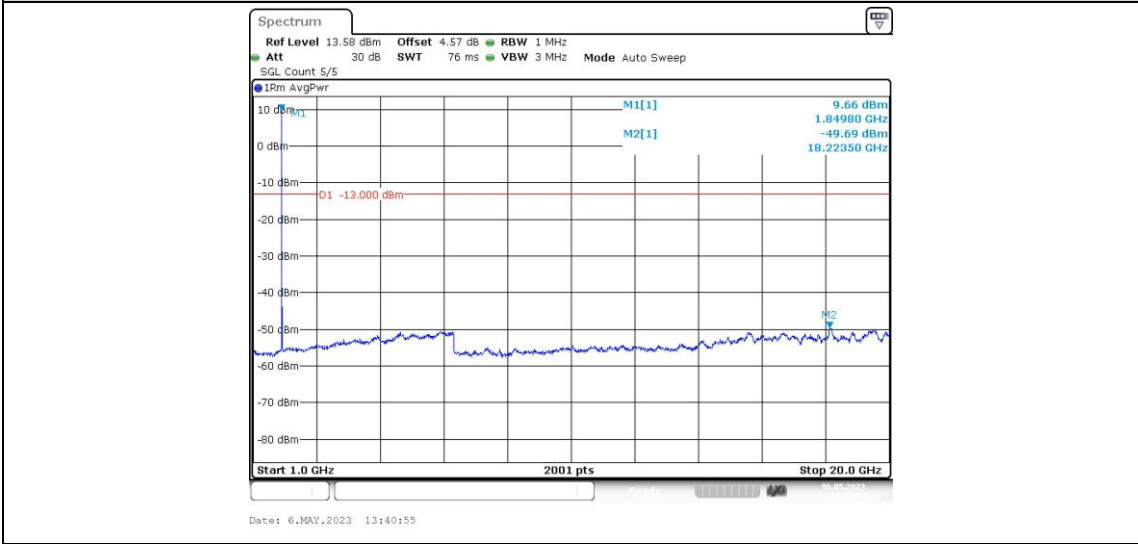

Band2-3MHz-16QAM-18615-1RB#0-Range4:1000~20000MHz