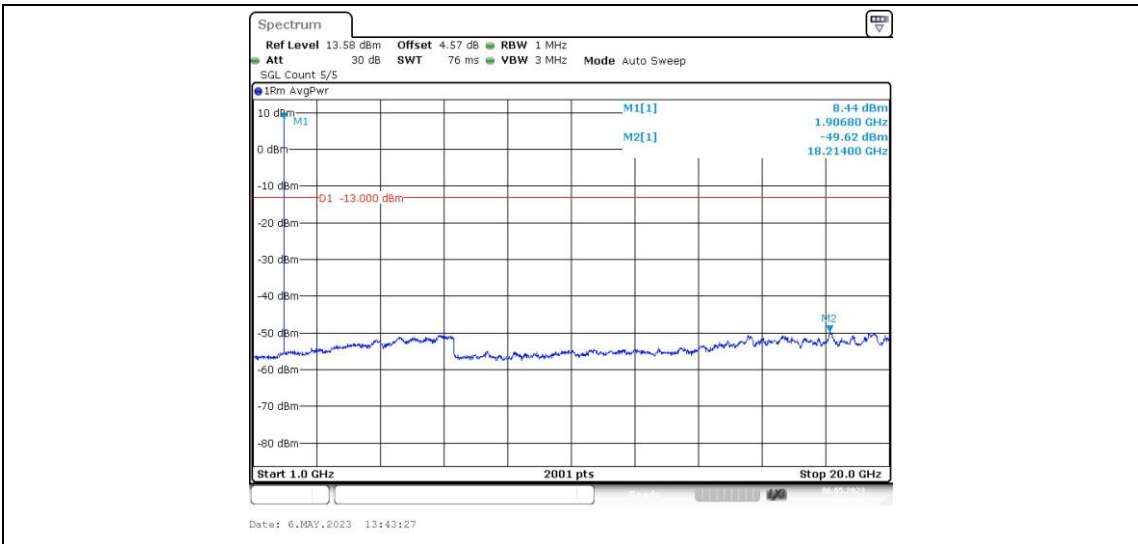

Band2-3MHz-QPSK-19185-1RB#0-Range1:0.009~0.15MHz

Band2-3MHz-QPSK-19185-1RB#0-Range2:0.15~30MHz

Band2-3MHz-QPSK-19185-1RB#0-Range3:30~1000MHz

Band2-3MHz-QPSK-19185-1RB#0-Range4:1000~20000MHz

Band2-3MHz-16QAM-18615-1RB#0-Range1:0.009~0.15MHz