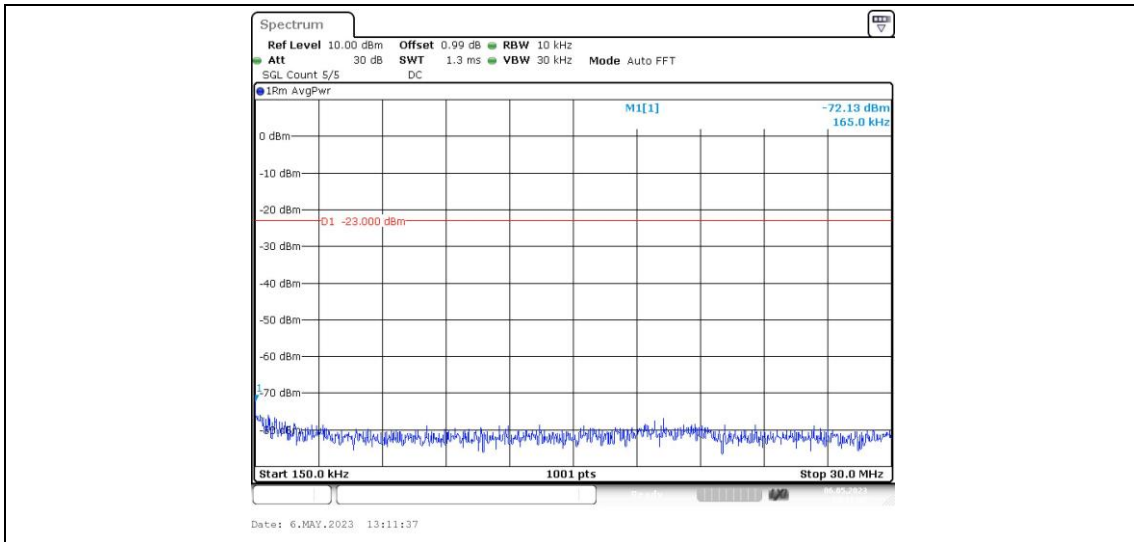

Test Graphs

Band2-1.4MHz-QPSK-18607-1RB#0-Range4:1000~20000MHz

Band2-1.4MHz-QPSK-18900-1RB#0-Range1:0.009~0.15MHz

Band2-1.4MHz-QPSK-18900-1RB#0-Range2:0.15~30MHz

Band2-1.4MHz-QPSK-18900-1RB#0-Range3:30~1000MHz