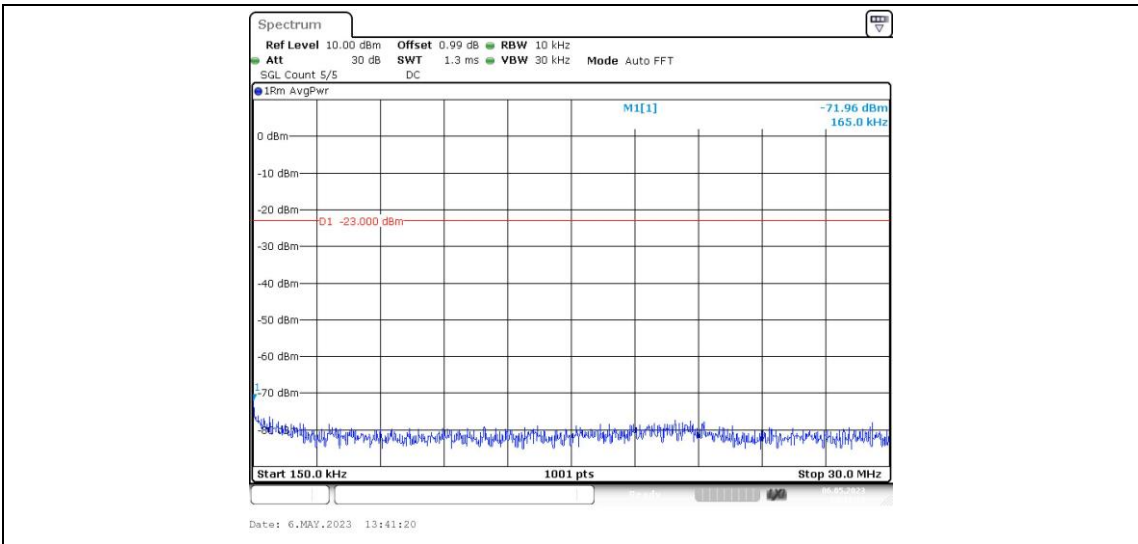

Band2-3MHz-QPSK-18900-1RB#0-Range2:0.15~30MHz