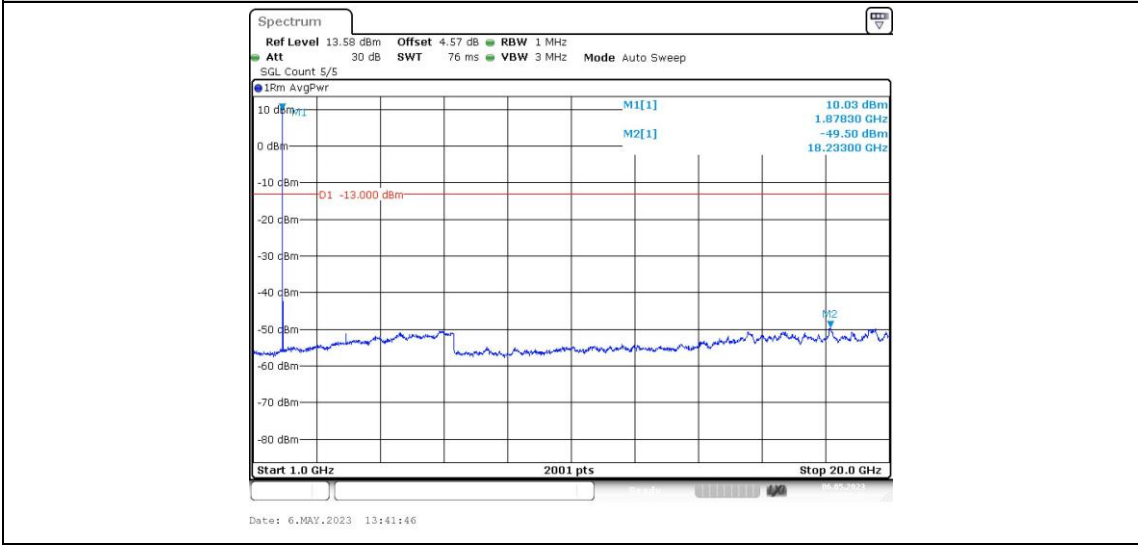

Band2-3MHz-QPSK-18615-1RB#0-Range4:1000~20000MHz

Band2-3MHz-QPSK-18900-1RB#0-Range1:0.009~0.15MHz

Band2-3MHz-QPSK-18900-1RB#0-Range2:0.15~30MHz

Band2-3MHz-QPSK-18900-1RB#0-Range3:30~1000MHz

Band2-3MHz-QPSK-18900-1RB#0-Range4:1000~20000MHz