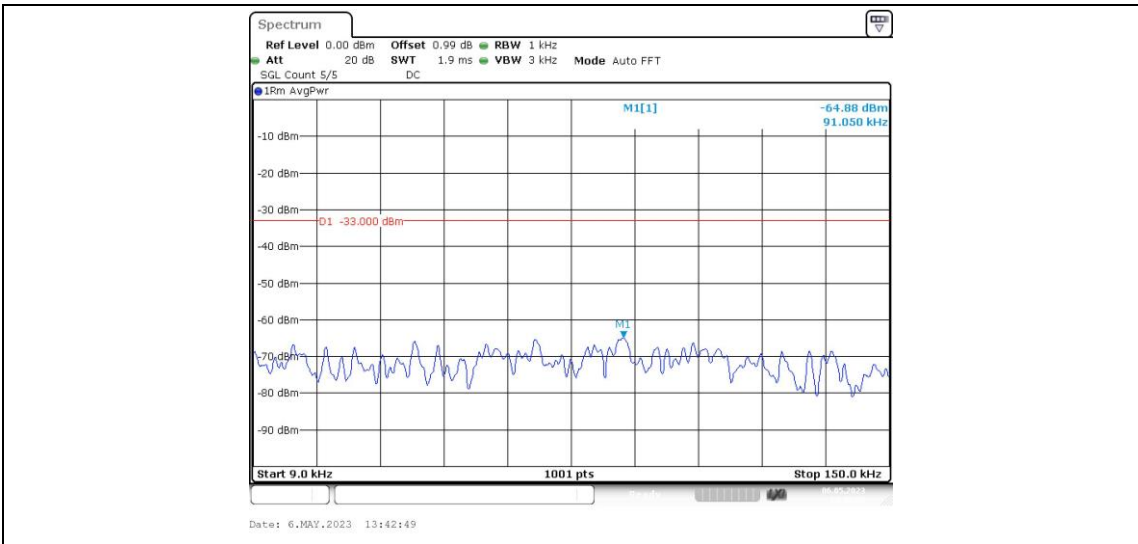

Band2-3MHz-QPSK-19185-1RB#0-Range1:0.009~0.15MHz