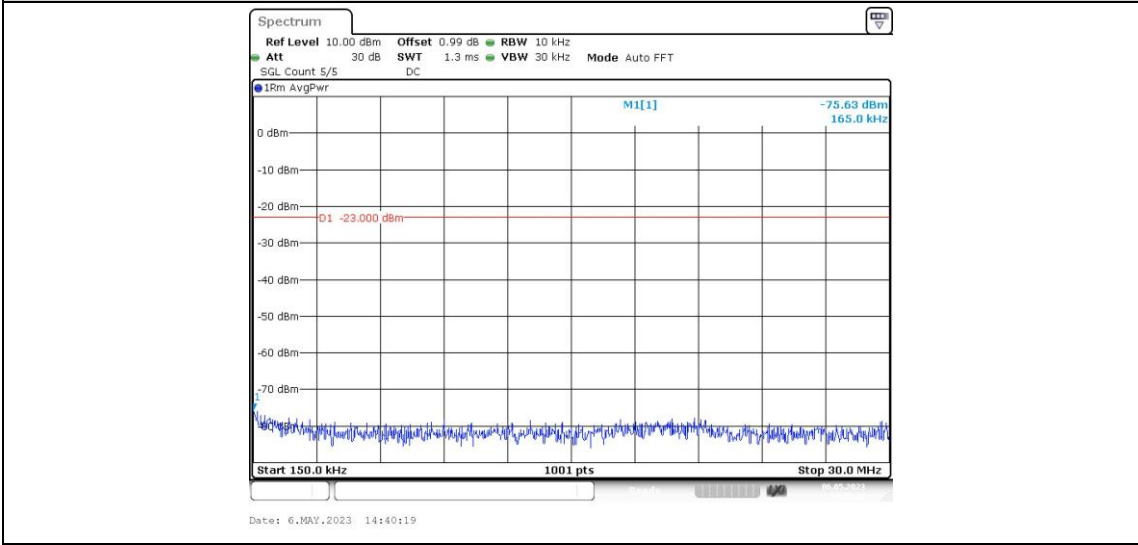

Band2-10MHz-QPSK-18650-1RB#0-Range3:30~1000MHz