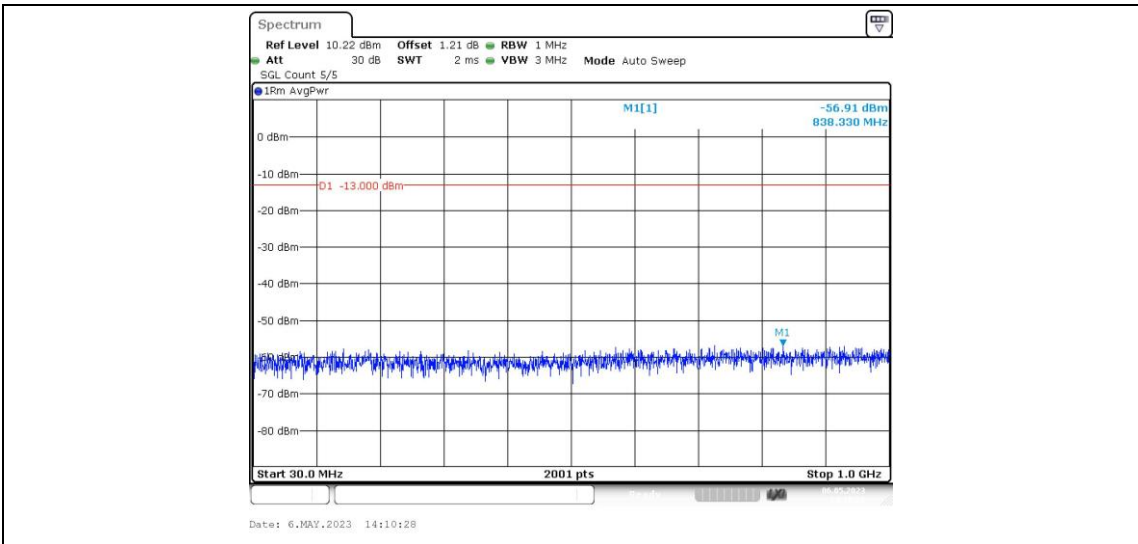

Band2-3MHz-16QAM-19185-1RB#0-Range4:1000~20000MHz

Band2-5MHz-QPSK-18625-1RB#0-Range1:0.009~0.15MHz

Band2-5MHz-QPSK-18625-1RB#0-Range2:0.15~30MHz

Band2-5MHz-QPSK-18625-1RB#0-Range3:30~1000MHz

Band2-5MHz-QPSK-18625-1RB#0-Range4:1000~20000MHz