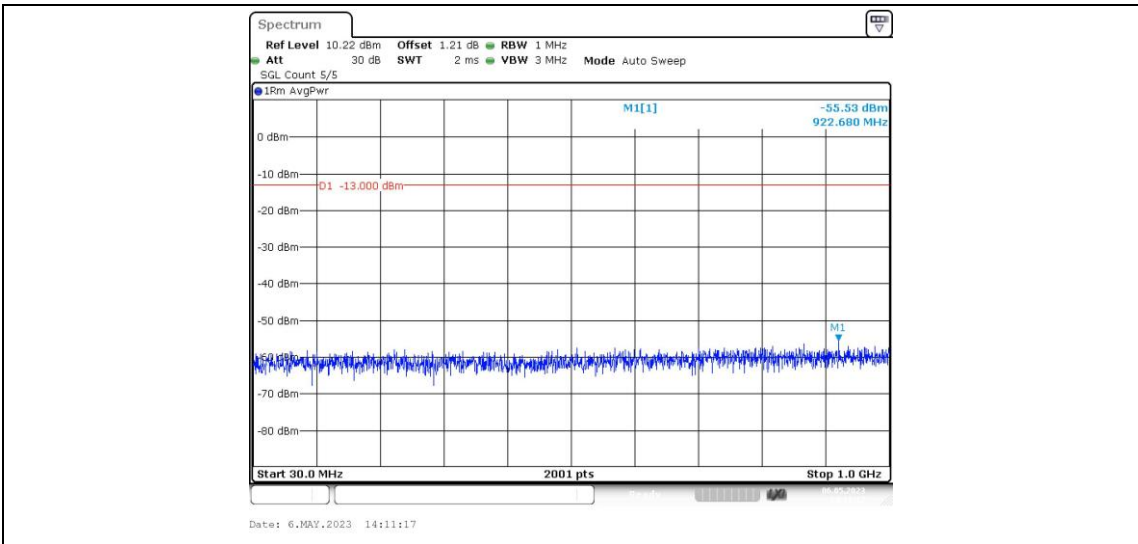

Band2-5MHz-16QAM-18625-1RB#0-Range4:1000~20000MHz