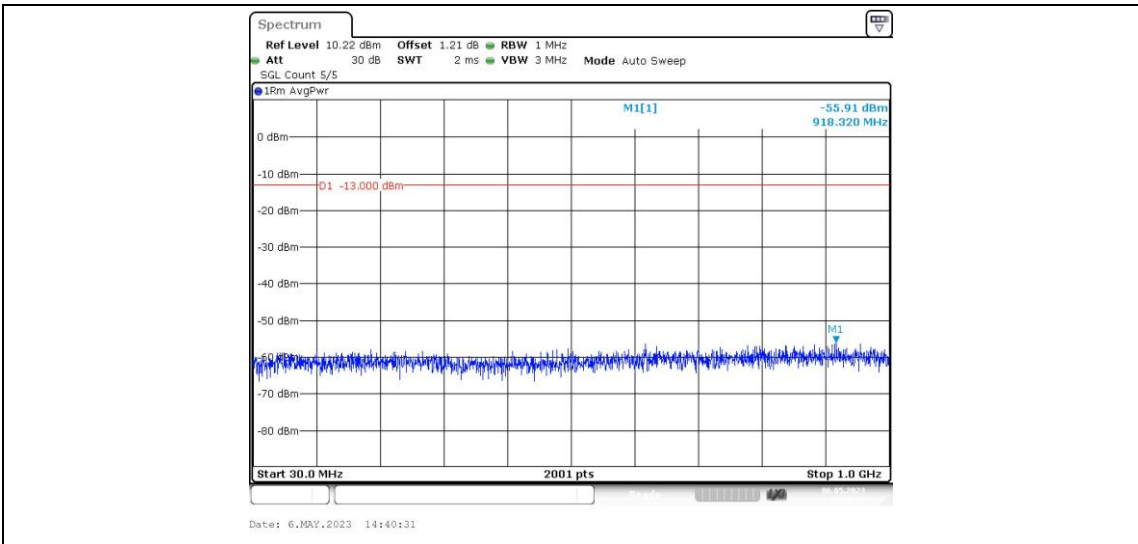

Band2-10MHz-QPSK-18650-1RB#0-Range4:1000~20000MHz