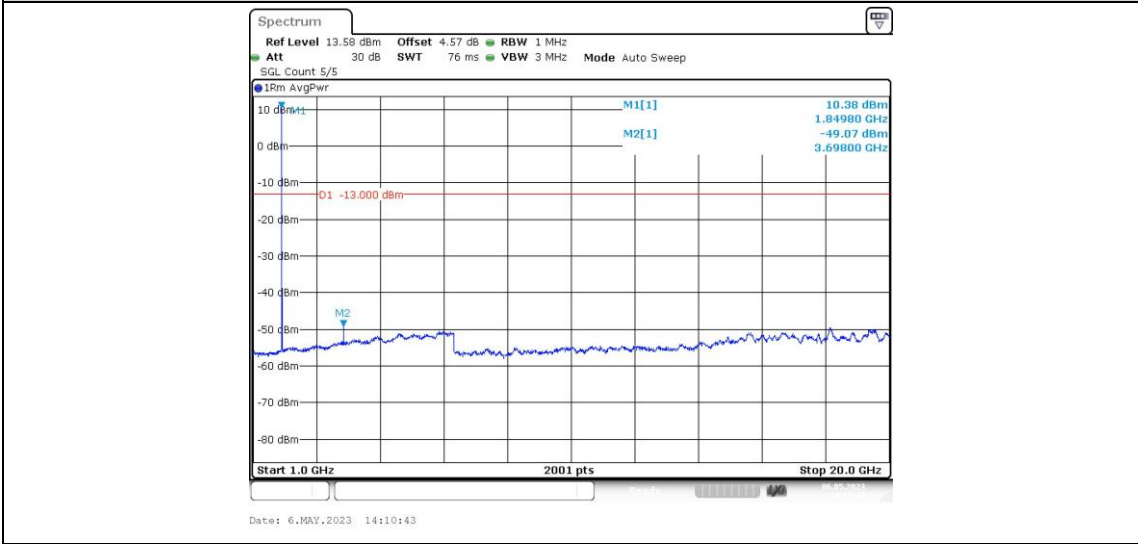

Band2-3MHz-16QAM-19185-1RB#0-Range4:1000~20000MHz

Band2-5MHz-QPSK-18625-1RB#0-Range1:0.009~0.15MHz

Band2-5MHz-QPSK-18625-1RB#0-Range2:0.15~30MHz

Band2-5MHz-QPSK-18625-1RB#0-Range3:30~1000MHz

Band2-5MHz-QPSK-18625-1RB#0-Range4:1000~20000MHz

Band2-5MHz-QPSK-18900-1RB#0-Range1:0.009~0.15MHz

Band2-5MHz-QPSK-18900-1RB#0-Range2:0.15~30MHz

Band2-5MHz-QPSK-18900-1RB#0-Range3:30~1000MHz

Band2-5MHz-QPSK-18900-1RB#0-Range4:1000~20000MHz

Band2-5MHz-QPSK-19175-1RB#0-Range1:0.009~0.15MHz