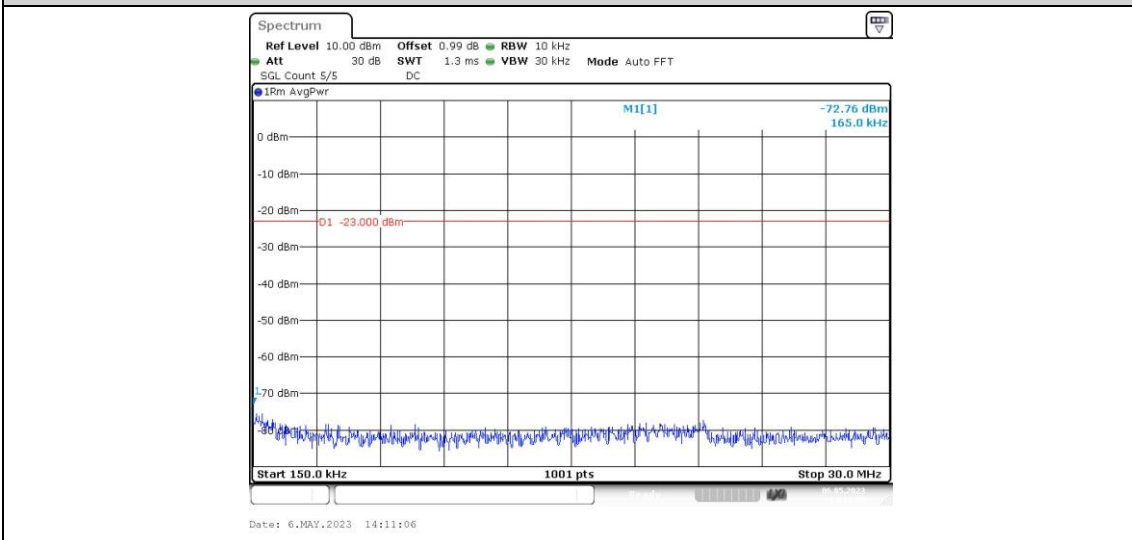

Band2-5MHz-QPSK-19175-1RB#0-Range2:0.15~30MHz

Band2-5MHz-QPSK-19175-1RB#0-Range3:30~1000MHz

Band2-5MHz-QPSK-19175-1RB#0-Range4:1000~20000MHz

Band2-5MHz-16QAM-18625-1RB#0-Range1:0.009~0.15MHz

Band2-5MHz-16QAM-18625-1RB#0-Range2:0.15~30MHz