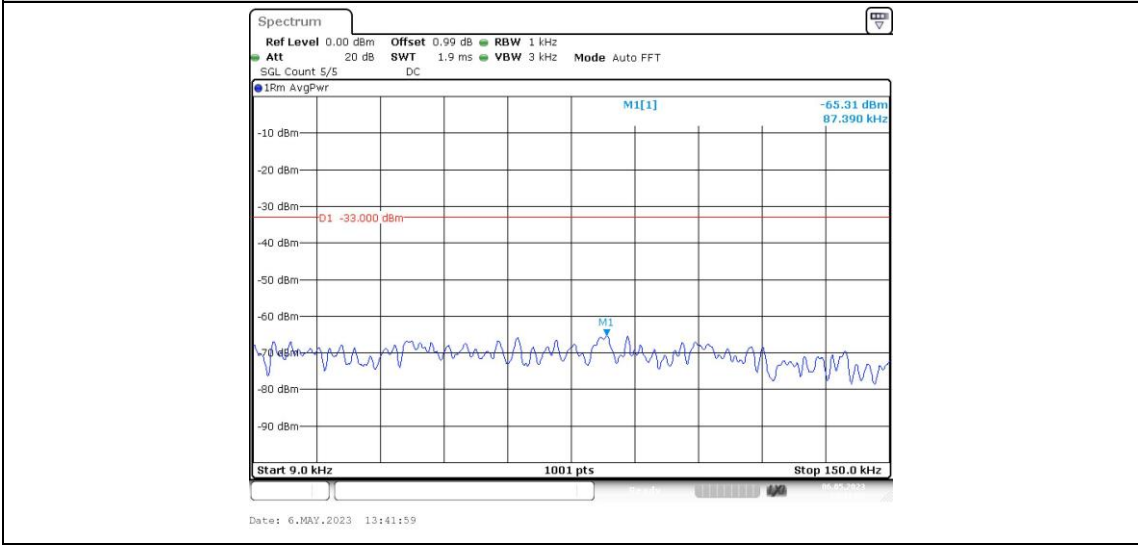

Band2-3MHz-16QAM-18615-1RB#0-Range2:0.15~30MHz

Band2-3MHz-16QAM-18615-1RB#0-Range3:30~1000MHz

Band2-3MHz-16QAM-18615-1RB#0-Range4:1000~20000MHz

Band2-3MHz-16QAM-18900-1RB#0-Range1:0.009~0.15MHz

Band2-3MHz-16QAM-18900-1RB#0-Range2:0.15~30MHz