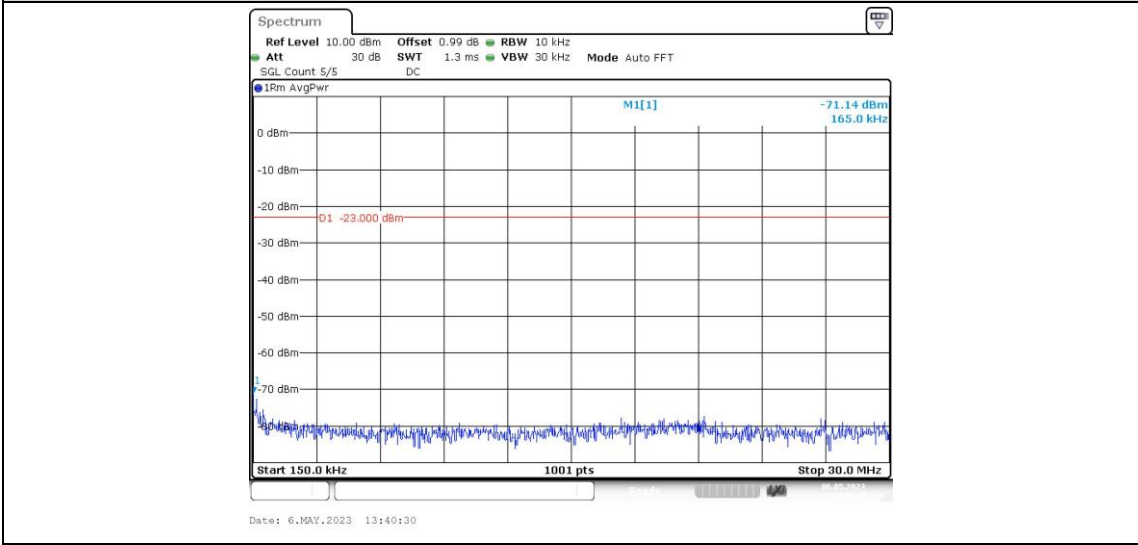

Band2-3MHz-16QAM-18615-1RB#0-Range2:0.15~30MHz