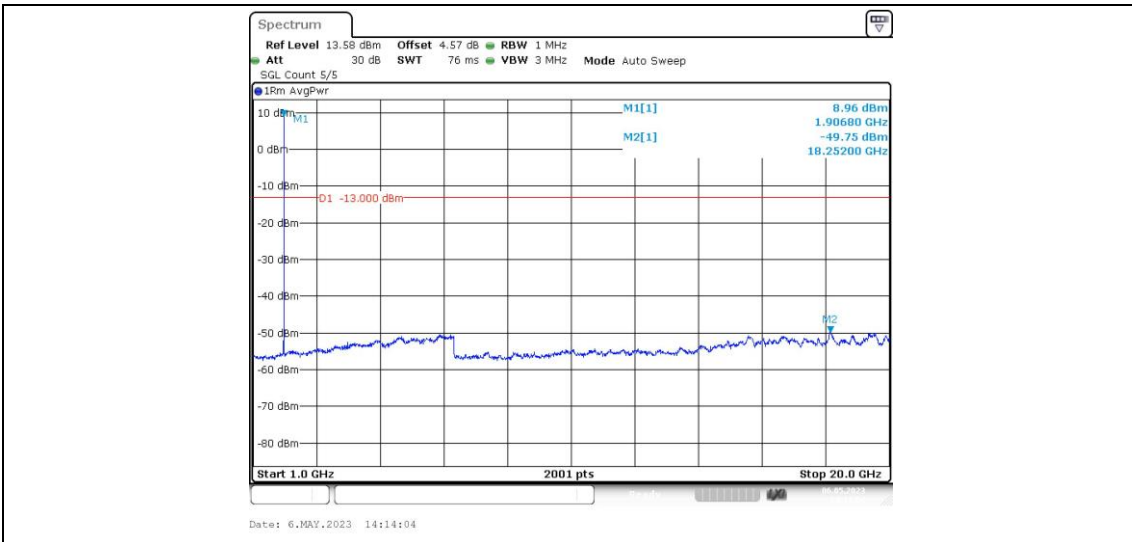

Band2-5MHz-QPSK-19175-1RB#0-Range4:1000~20000MHz