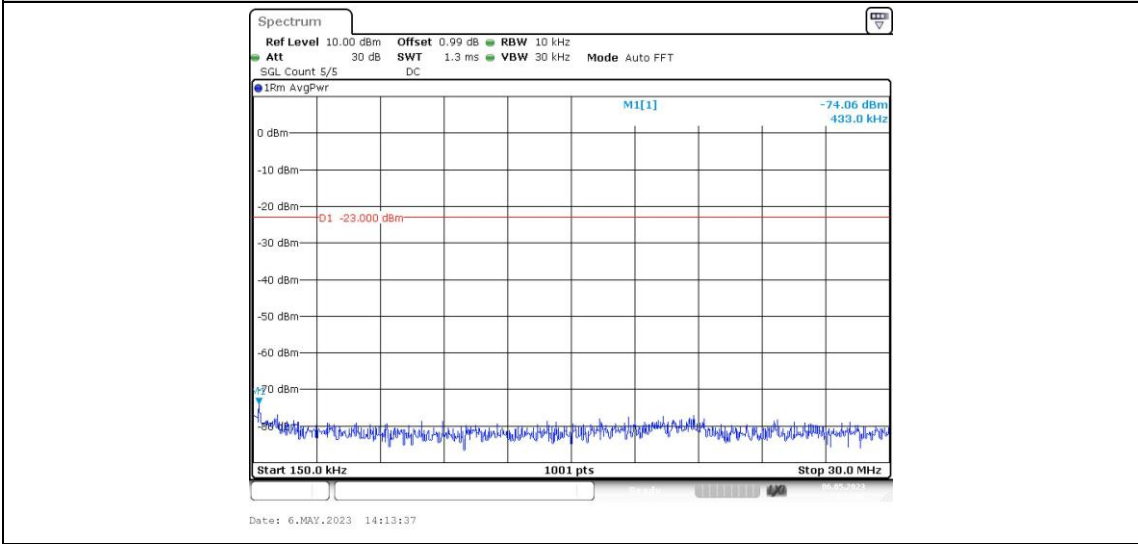

Band2-5MHz-QPSK-19175-1RB#0-Range2:0.15~30MHz