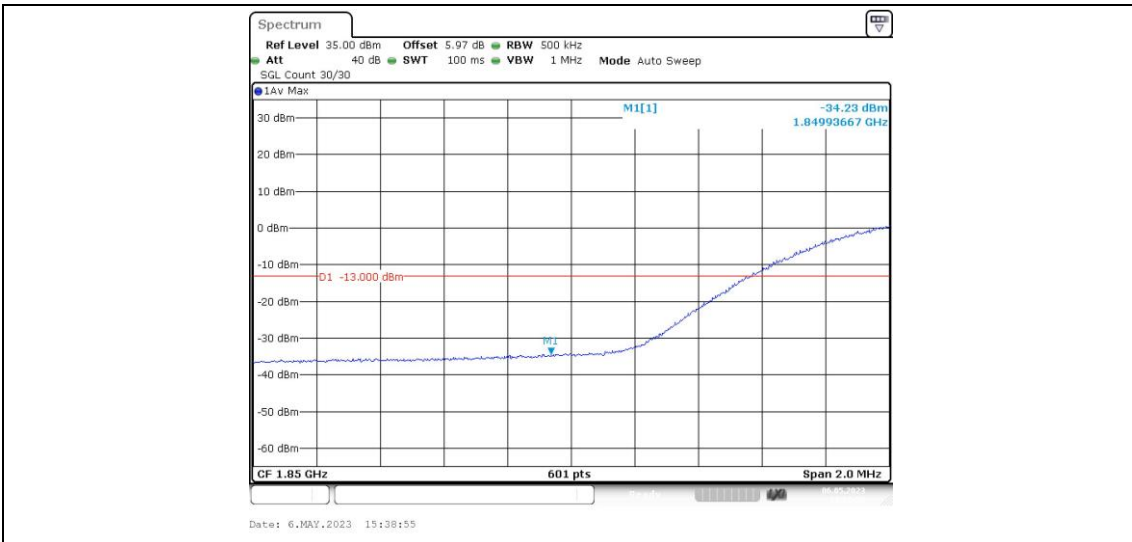

Band2-20MHz-QPSK-19100-1RB#0

Band2-20MHz-QPSK-19100-1RB#99

Band2-20MHz-QPSK-19100-100RB#0

Band2-20MHz-16QAM-18700-1RB#0

Band2-20MHz-16QAM-18700-1RB#99

Band2-20MHz-16QAM-18700-100RB#0

Band2-20MHz-16QAM-19100-1RB#0