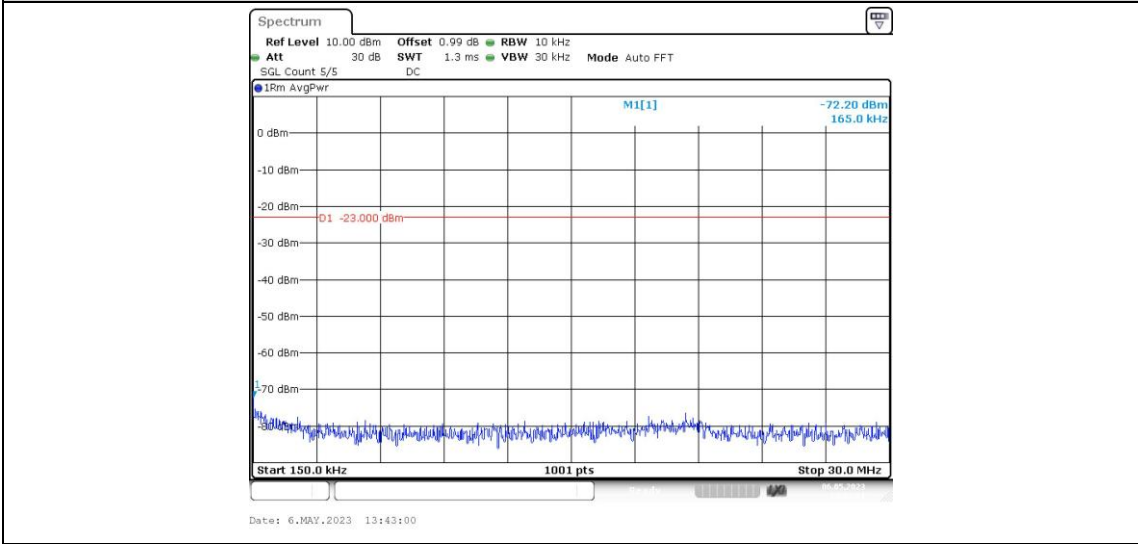

Band2-3MHz-QPSK-19185-1RB#0-Range2:0.15~30MHz