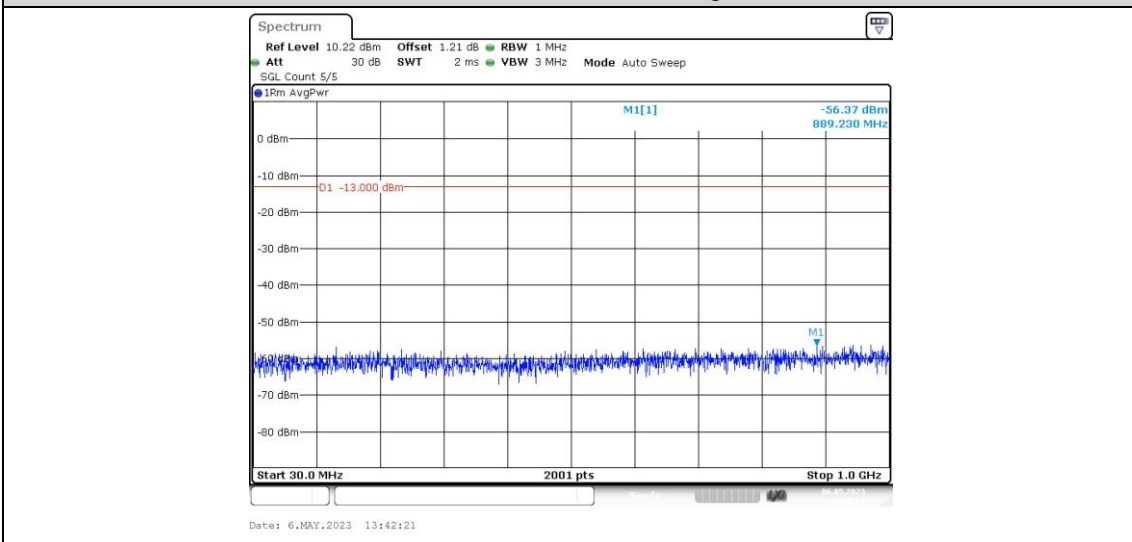

Band2-3MHz-16QAM-18900-1RB#0-Range3:30~1000MHz