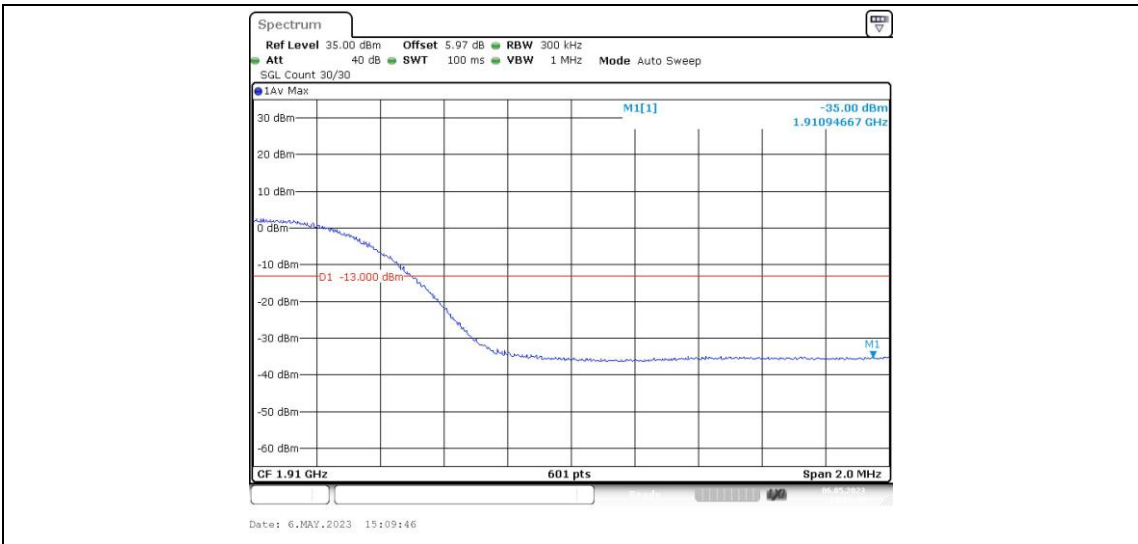

Band2-15MHz-16QAM-18675-75RB#0

Band2-15MHz-16QAM-19125-1RB#0

Band2-15MHz-16QAM-19125-1RB#74

Band2-15MHz-16QAM-19125-75RB#0

Band2-20MHz-QPSK-18700-1RB#0

Band2-20MHz-QPSK-18700-1RB#99

Band2-20MHz-QPSK-18700-100RB#0