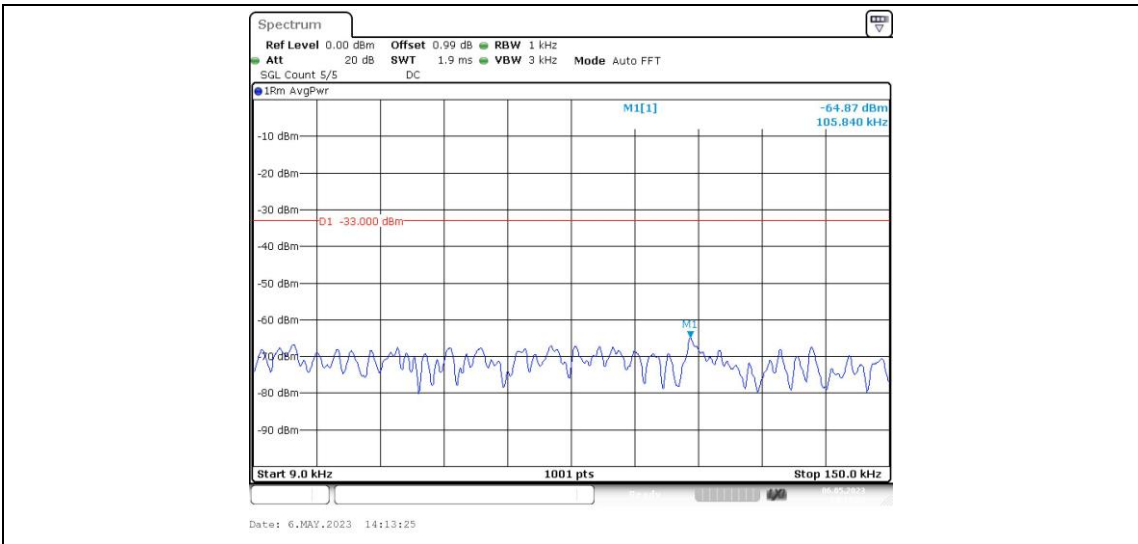

Band2-5MHz-QPSK-18900-1RB#0-Range1:0.009~0.15MHz

Band2-5MHz-QPSK-18900-1RB#0-Range2:0.15~30MHz

Band2-5MHz-QPSK-18900-1RB#0-Range3:30~1000MHz

Band2-5MHz-QPSK-18900-1RB#0-Range4:1000~20000MHz

Band2-5MHz-QPSK-19175-1RB#0-Range1:0.009~0.15MHz