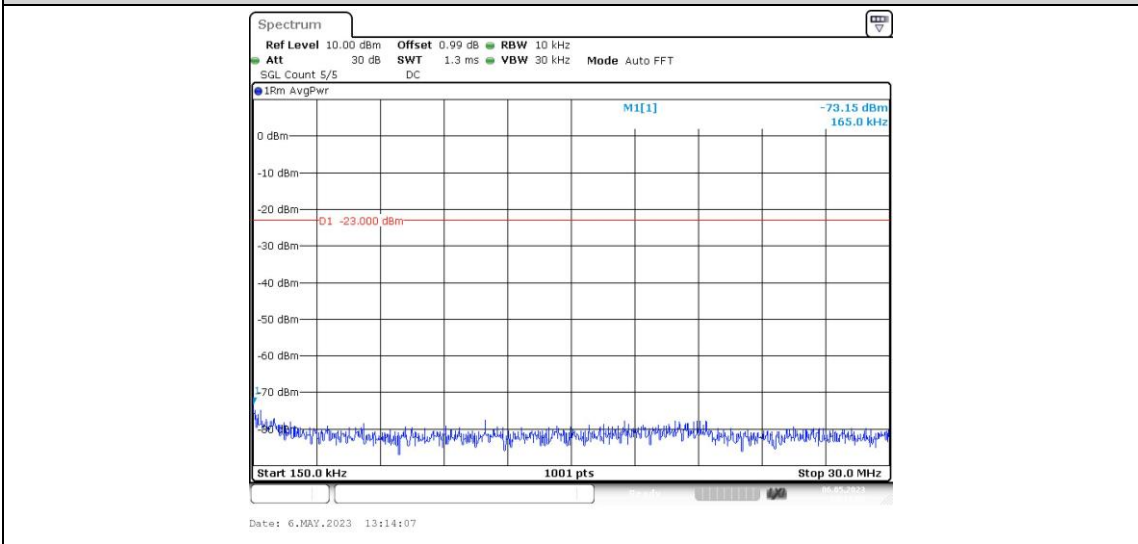

Band2-1.4MHz-16QAM-18900-1RB#0-Range2:0.15~30MHz

Band2-1.4MHz-16QAM-18900-1RB#0-Range3:30~1000MHz

Band2-1.4MHz-16QAM-18900-1RB#0-Range4:1000~20000MHz

Band2-1.4MHz-16QAM-19193-1RB#0-Range1:0.009~0.15MHz

Band2-1.4MHz-16QAM-19193-1RB#0-Range2:0.15~30MHz