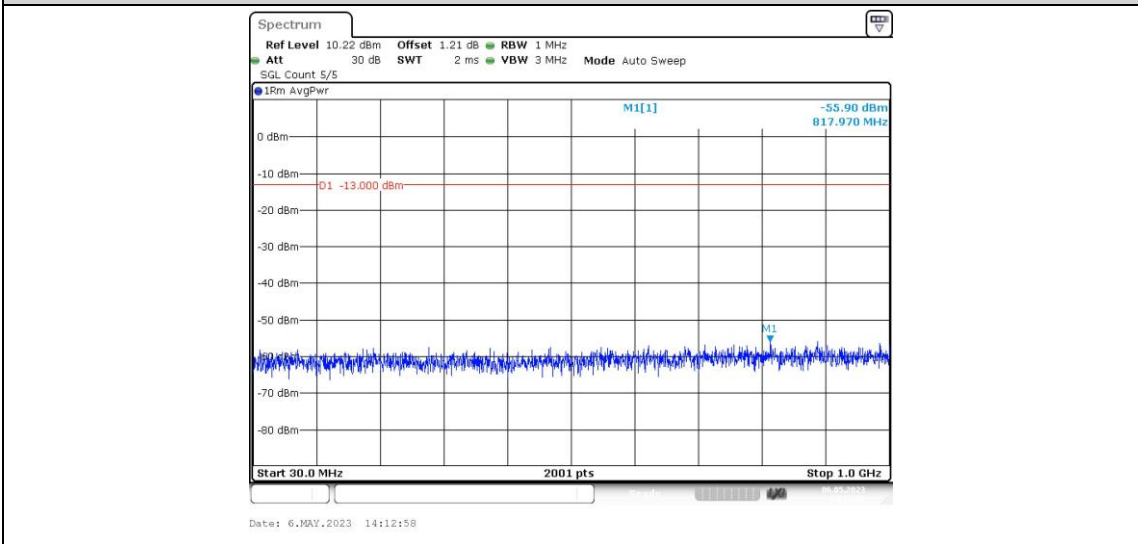

Band2-5MHz-16QAM-18625-1RB#0-Range3:30~1000MHz

Band2-5MHz-16QAM-18625-1RB#0-Range4:1000~20000MHz

Band2-5MHz-16QAM-18900-1RB#0-Range1:0.009~0.15MHz

Band2-5MHz-16QAM-18900-1RB#0-Range2:0.15~30MHz

Band2-5MHz-16QAM-18900-1RB#0-Range3:30~1000MHz

Band2-5MHz-16QAM-18900-1RB#0-Range4:1000~20000MHz

Band2-5MHz-16QAM-19175-1RB#0-Range1:0.009~0.15MHz

Band2-5MHz-16QAM-19175-1RB#0-Range2:0.15~30MHz

Band2-5MHz-16QAM-19175-1RB#0-Range3:30~1000MHz

Band2-5MHz-16QAM-19175-1RB#0-Range4:1000~20000MHz