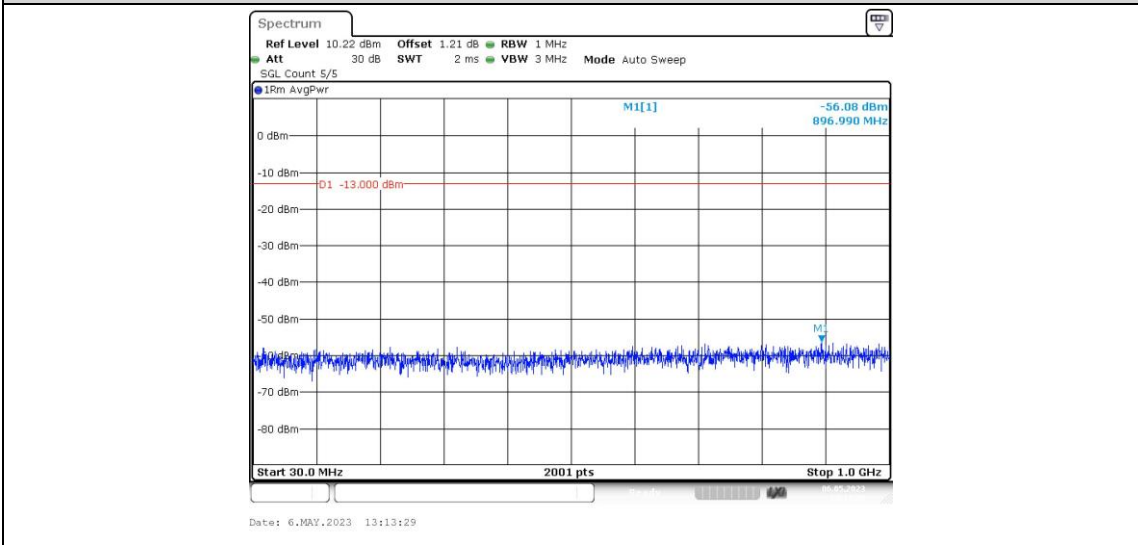

Band2-1.4MHz-QPSK-18900-1RB#0-Range4:1000~20000MHz

Band2-1.4MHz-QPSK-19193-1RB#0-Range1:0.009~0.15MHz

Band2-1.4MHz-QPSK-19193-1RB#0-Range2:0.15~30MHz

Band2-1.4MHz-QPSK-19193-1RB#0-Range3:30~1000MHz

Band2-1.4MHz-QPSK-19193-1RB#0-Range4:1000~20000MHz