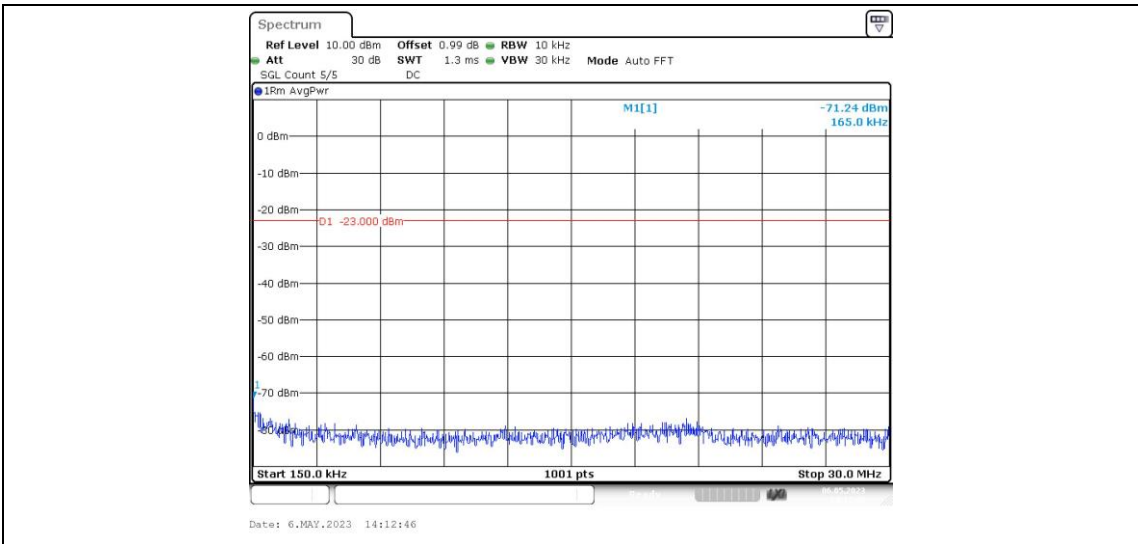

Band2-5MHz-16QAM-18625-1RB#0-Range3:30~1000MHz

Band2-5MHz-16QAM-18625-1RB#0-Range4:1000~20000MHz

Band2-5MHz-16QAM-18900-1RB#0-Range1:0.009~0.15MHz

Band2-5MHz-16QAM-18900-1RB#0-Range2:0.15~30MHz

Band2-5MHz-16QAM-18900-1RB#0-Range3:30~1000MHz

Band2-5MHz-16QAM-18900-1RB#0-Range4:1000~20000MHz

Band2-5MHz-16QAM-19175-1RB#0-Range1:0.009~0.15MHz

Band2-5MHz-16QAM-19175-1RB#0-Range2:0.15~30MHz

Band2-5MHz-16QAM-19175-1RB#0-Range3:30~1000MHz

Band2-5MHz-16QAM-19175-1RB#0-Range4:1000~20000MHz