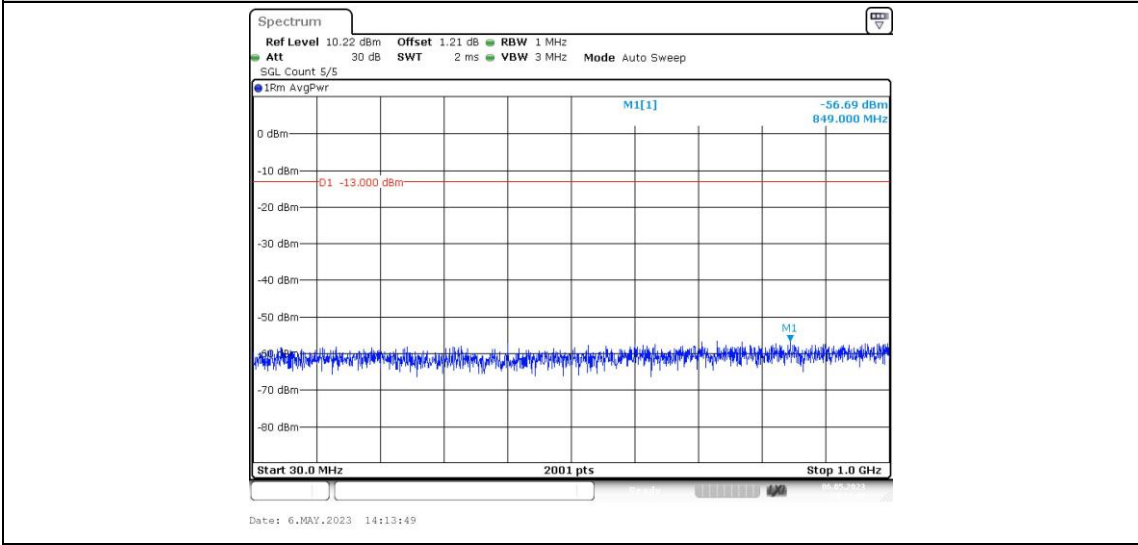

Band2-5MHz-QPSK-19175-1RB#0-Range3:30~1000MHz