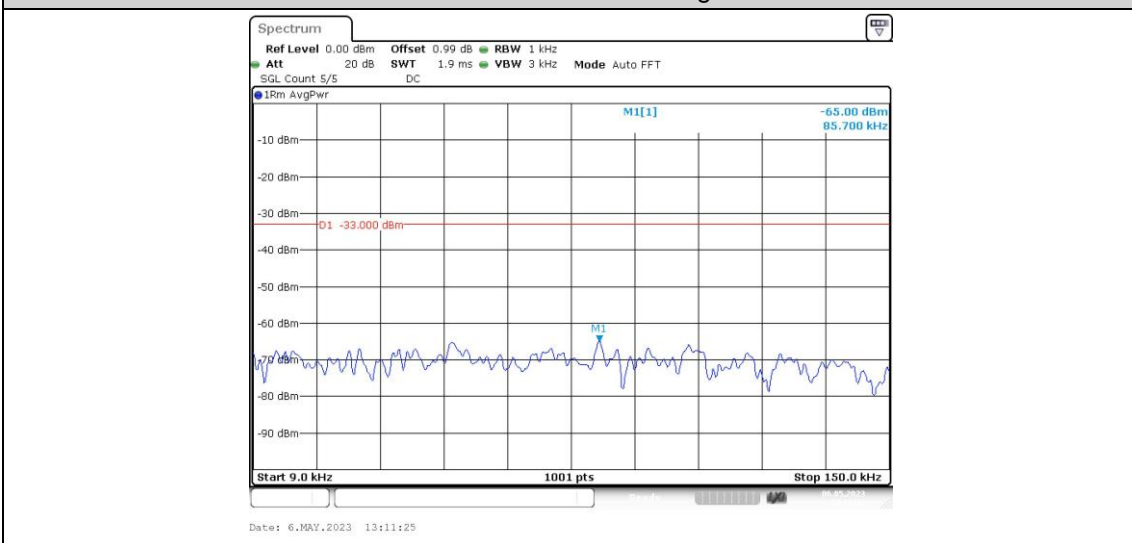

Test Graphs

Band2-1.4MHz-QPSK-18607-1RB#0-Range4:1000~20000MHz

Band2-1.4MHz-QPSK-18900-1RB#0-Range1:0.009~0.15MHz

Band2-1.4MHz-QPSK-18900-1RB#0-Range2:0.15~30MHz

Band2-1.4MHz-QPSK-18900-1RB#0-Range3:30~1000MHz