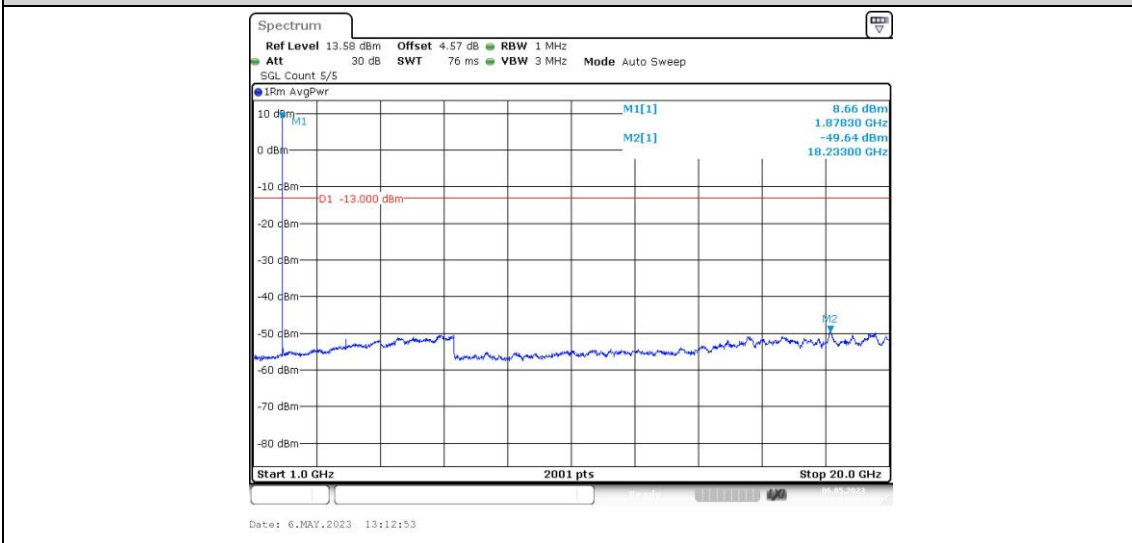

Band2-1.4MHz-16QAM-18607-1RB#0-Range1:0.009~0.15MHz

Band2-1.4MHz-16QAM-18607-1RB#0-Range2:0.15~30MHz

Band2-1.4MHz-16QAM-18607-1RB#0-Range3:30~1000MHz

Band2-1.4MHz-16QAM-18607-1RB#0-Range4:1000~20000MHz

Band2-1.4MHz-16QAM-18900-1RB#0-Range1:0.009~0.15MHz

Band2-1.4MHz-16QAM-18900-1RB#0-Range2:0.15~30MHz

Band2-1.4MHz-16QAM-18900-1RB#0-Range3:30~1000MHz

Band2-1.4MHz-16QAM-18900-1RB#0-Range4:1000~20000MHz

Band2-1.4MHz-16QAM-19193-1RB#0-Range1:0.009~0.15MHz

Band2-1.4MHz-16QAM-19193-1RB#0-Range2:0.15~30MHz