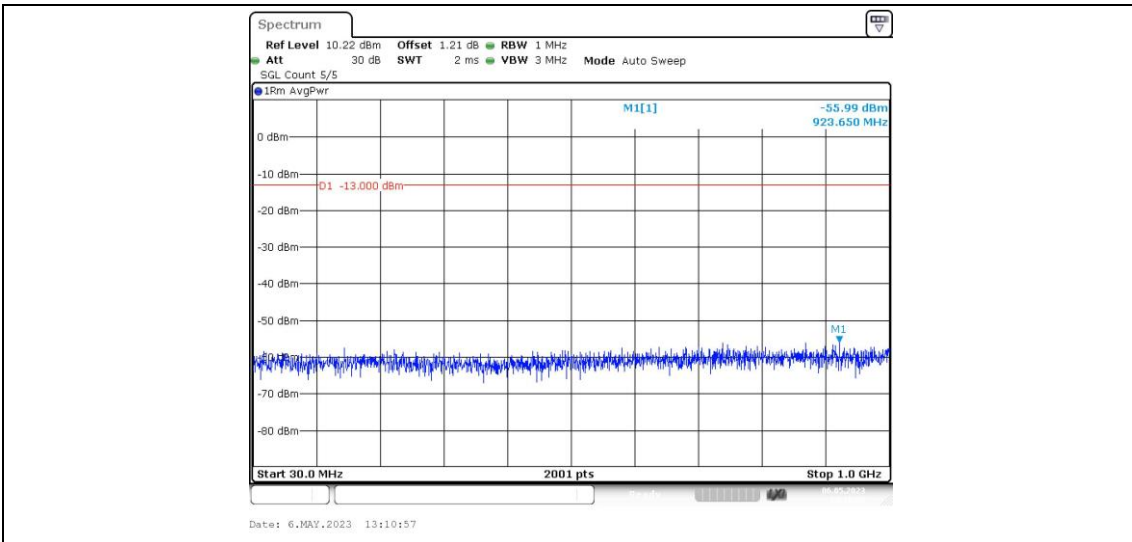

Band2-1.4MHz-16QAM-18607-1RB#0-Range3:30~1000MHz