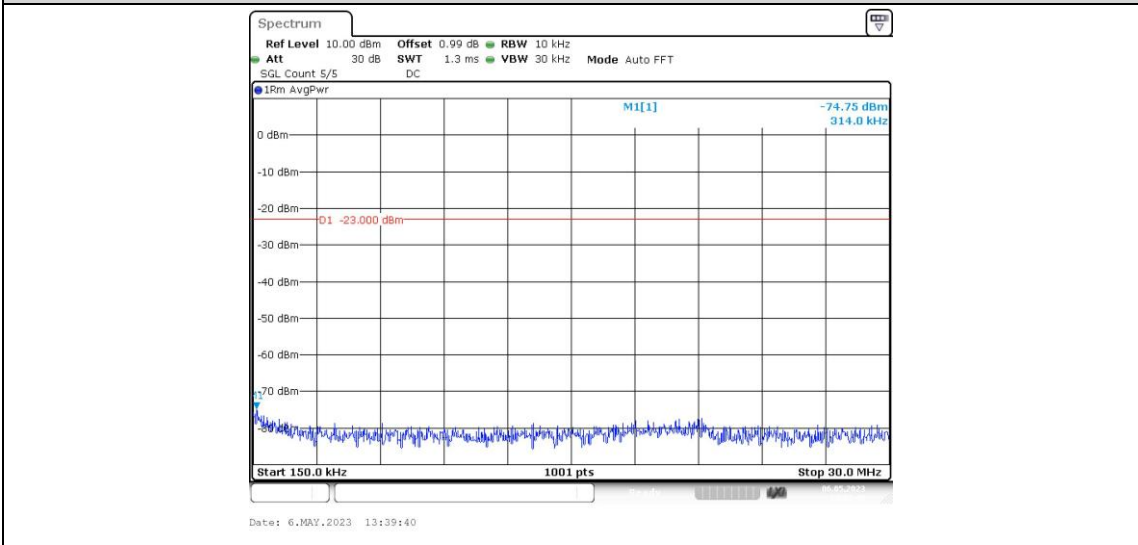

Band2-1.4MHz-16QAM-19193-1RB#0-Range3:30~1000MHz

Band2-1.4MHz-16QAM-19193-1RB#0-Range4:1000~20000MHz

Band2-3MHz-QPSK-18615-1RB#0-Range1:0.009~0.15MHz

Band2-3MHz-QPSK-18615-1RB#0-Range2:0.15~30MHz

Band2-3MHz-QPSK-18615-1RB#0-Range3:30~1000MHz