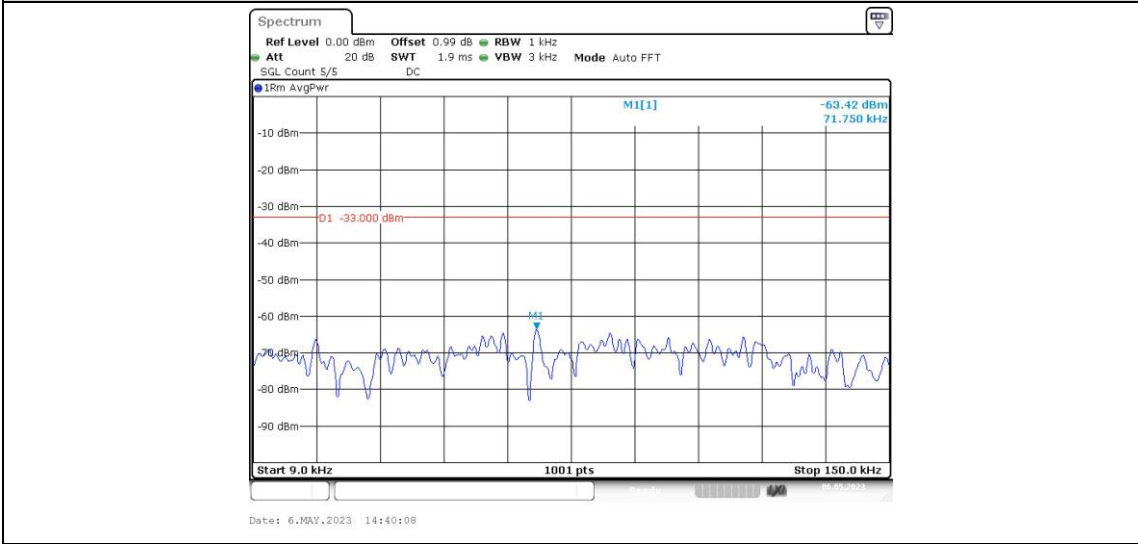

Band2-10MHz-QPSK-18650-1RB#0-Range2:0.15~30MHz