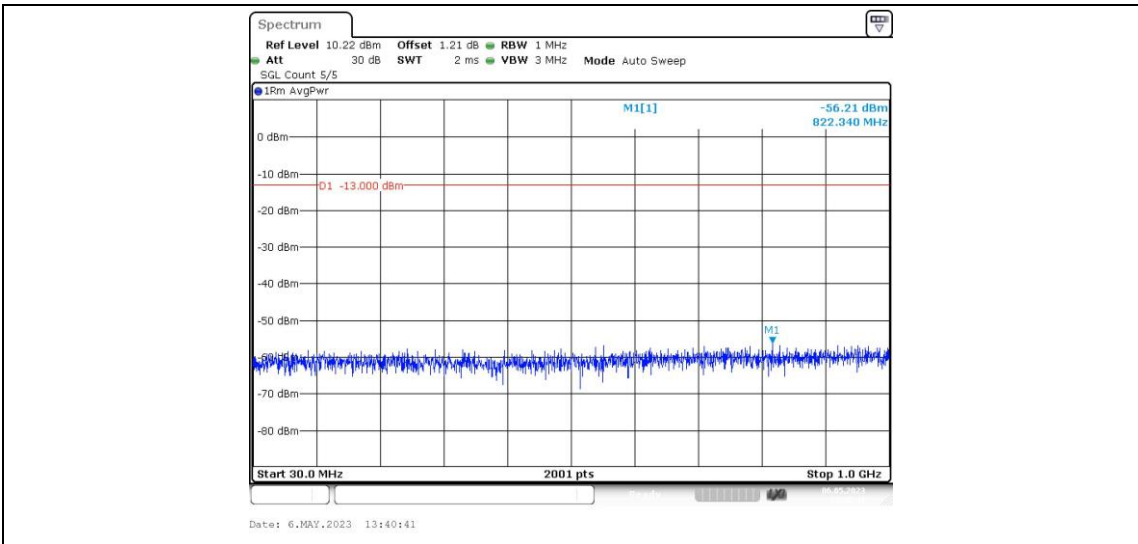

Band2-3MHz-16QAM-18615-1RB#0-Range3:30~1000MHz