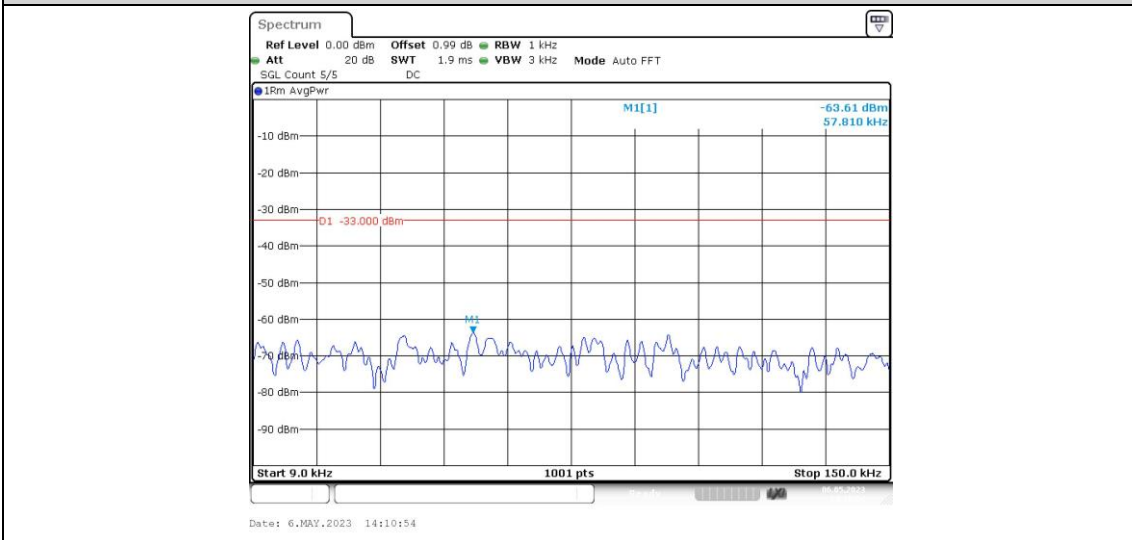

Band2-5MHz-QPSK-19175-1RB#0-Range2:0.15~30MHz

Band2-5MHz-QPSK-19175-1RB#0-Range3:30~1000MHz

Band2-5MHz-QPSK-19175-1RB#0-Range4:1000~20000MHz

Band2-5MHz-16QAM-18625-1RB#0-Range1:0.009~0.15MHz

Band2-5MHz-16QAM-18625-1RB#0-Range2:0.15~30MHz