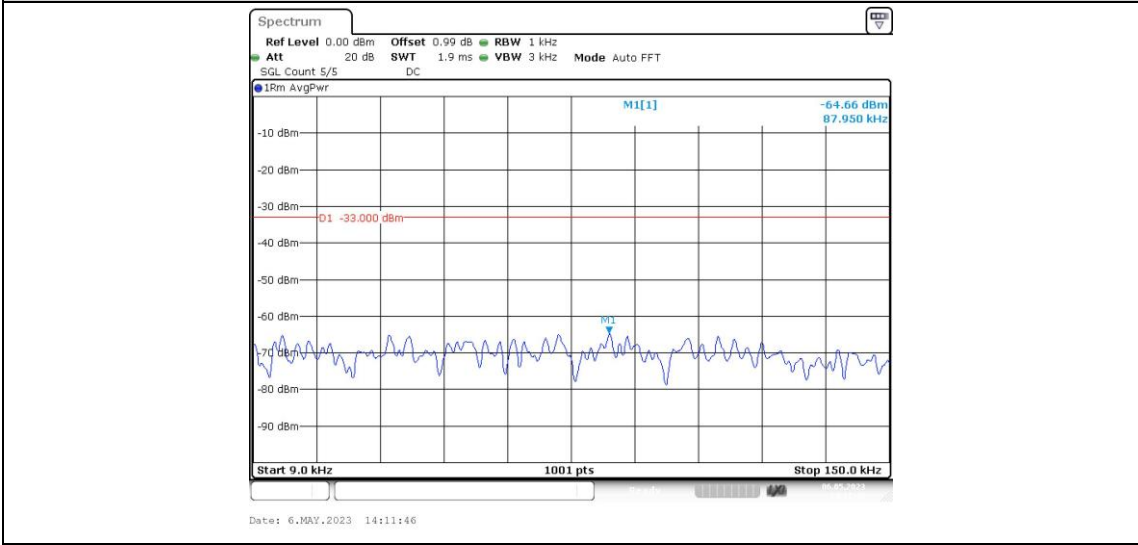

Band2-5MHz-QPSK-18900-1RB#0-Range1:0.009~0.15MHz