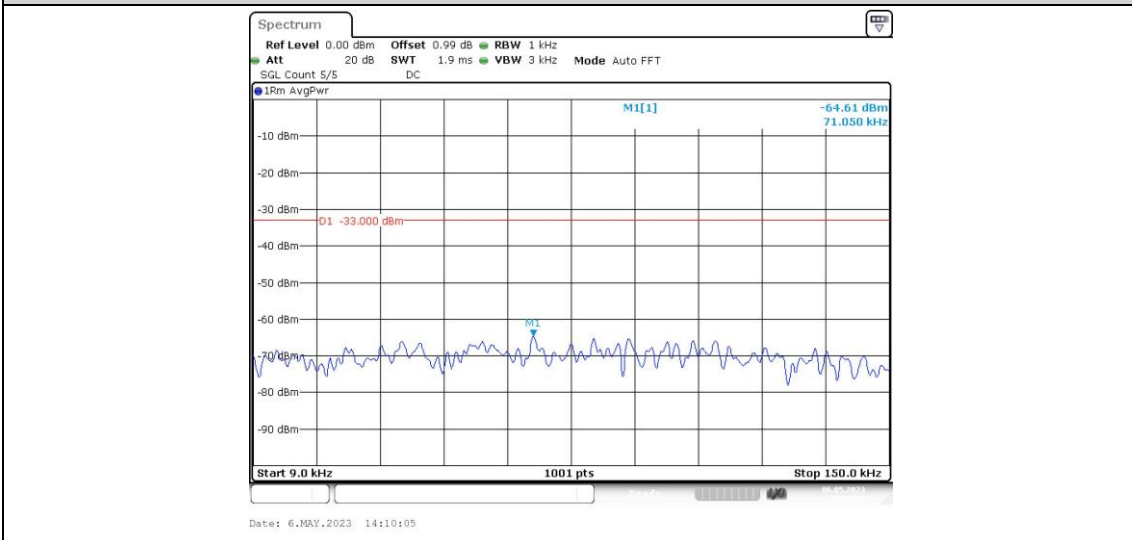

Band2-5MHz-QPSK-18625-1RB#0-Range1:0.009~0.15MHz