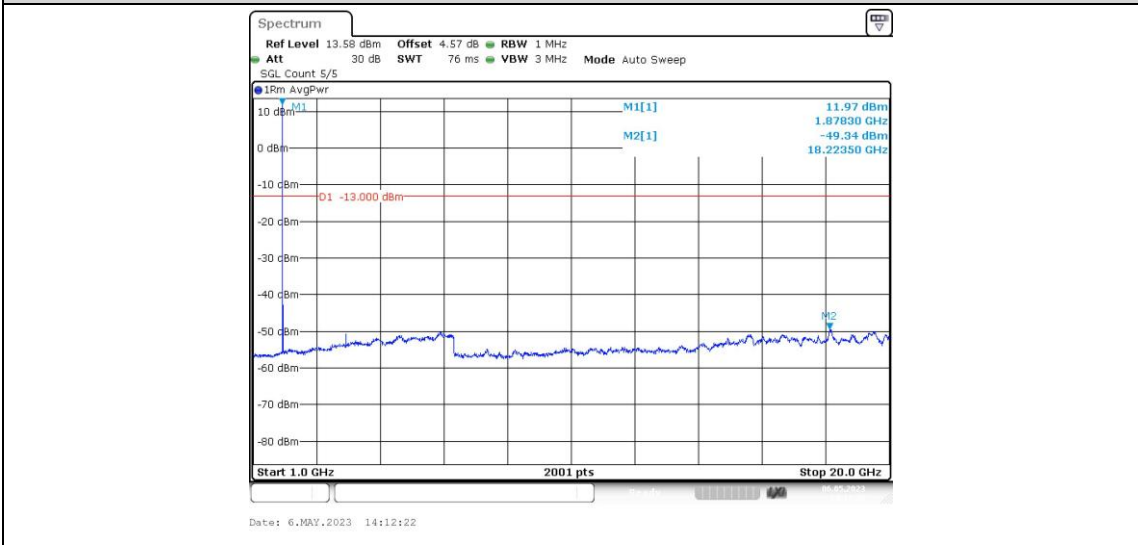

Band2-5MHz-QPSK-18900-1RB#0-Range1:0.009~0.15MHz

Band2-5MHz-QPSK-18900-1RB#0-Range2:0.15~30MHz

Band2-5MHz-QPSK-18900-1RB#0-Range3:30~1000MHz

Band2-5MHz-QPSK-18900-1RB#0-Range4:1000~20000MHz

Band2-5MHz-QPSK-19175-1RB#0-Range1:0.009~0.15MHz

Band2-5MHz-QPSK-19175-1RB#0-Range2:0.15~30MHz

Band2-5MHz-QPSK-19175-1RB#0-Range3:30~1000MHz

Band2-5MHz-QPSK-19175-1RB#0-Range4:1000~20000MHz

Band2-5MHz-16QAM-18625-1RB#0-Range1:0.009~0.15MHz

Band2-5MHz-16QAM-18625-1RB#0-Range2:0.15~30MHz