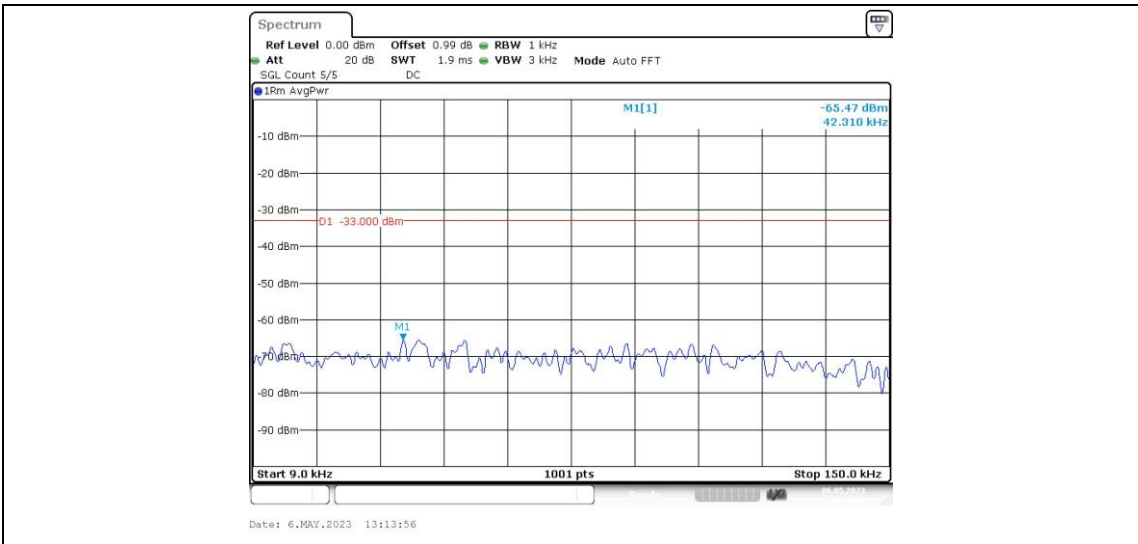

Band2-1.4MHz-16QAM-18900-1RB#0-Range2:0.15~30MHz

Band2-1.4MHz-16QAM-18900-1RB#0-Range3:30~1000MHz

Band2-1.4MHz-16QAM-18900-1RB#0-Range4:1000~20000MHz

Band2-1.4MHz-16QAM-19193-1RB#0-Range1:0.009~0.15MHz

Band2-1.4MHz-16QAM-19193-1RB#0-Range2:0.15~30MHz