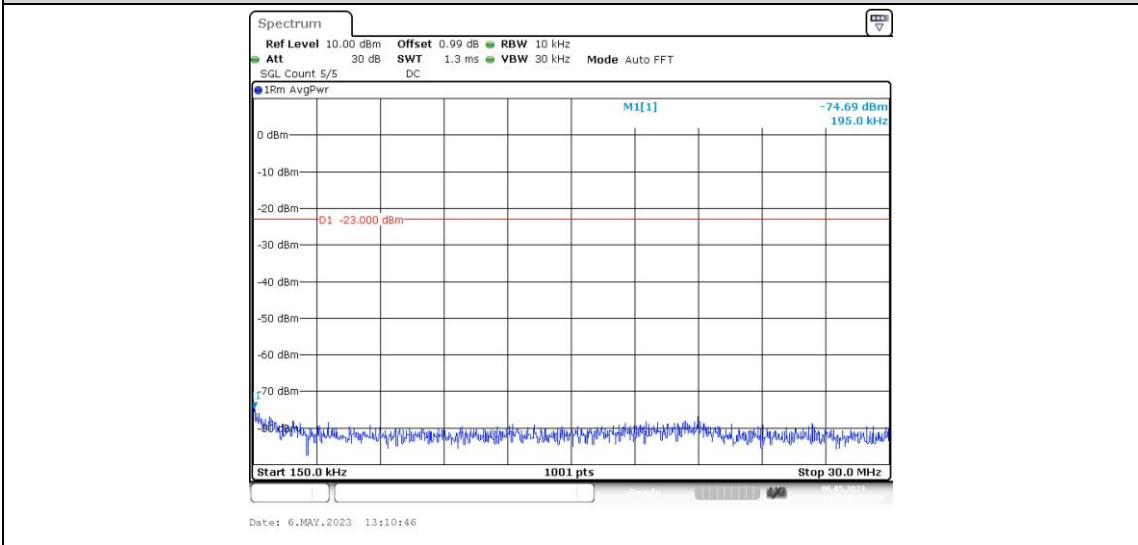

Band2-1.4MHz-16QAM-18607-1RB#0-Range2:0.15~30MHz