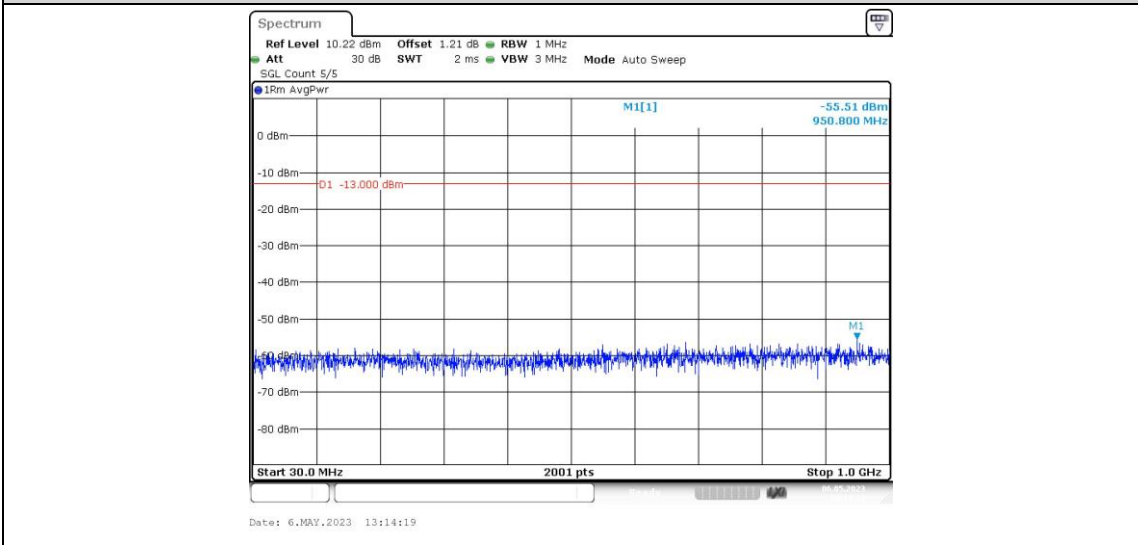

Band2-1.4MHz-16QAM-19193-1RB#0-Range3:30~1000MHz