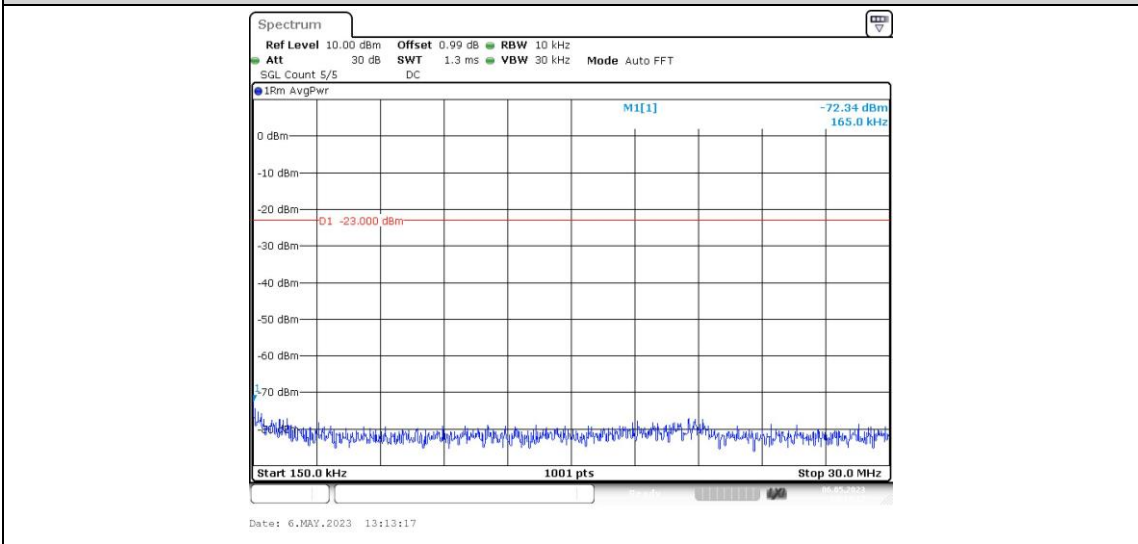

Band2-1.4MHz-QPSK-19193-1RB#0-Range2:0.15~30MHz