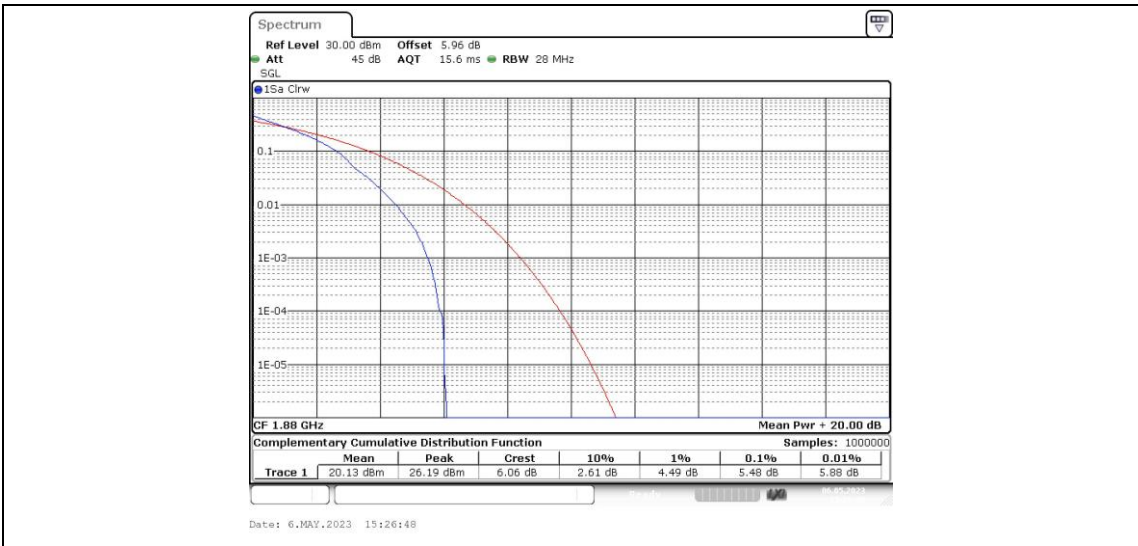

Band2-10MHz-16QAM-19150-1RB#0

Band2-10MHz-16QAM-19150-50RB#0

Band2-15MHz-QPSK-18675-1RB#0

Band2-15MHz-QPSK-18675-75RB#0

Band2-15MHz-QPSK-18900-1RB#0

Band2-15MHz-QPSK-18900-75RB#0

Band2-15MHz-QPSK-19125-1RB#0