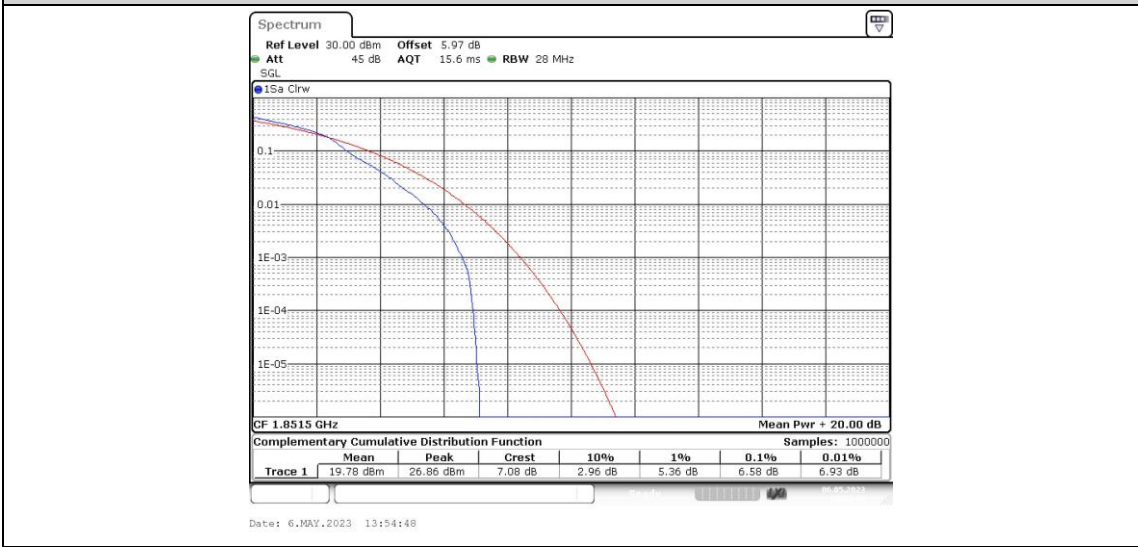

Band2-3MHz-16QAM-18615-1RB#0