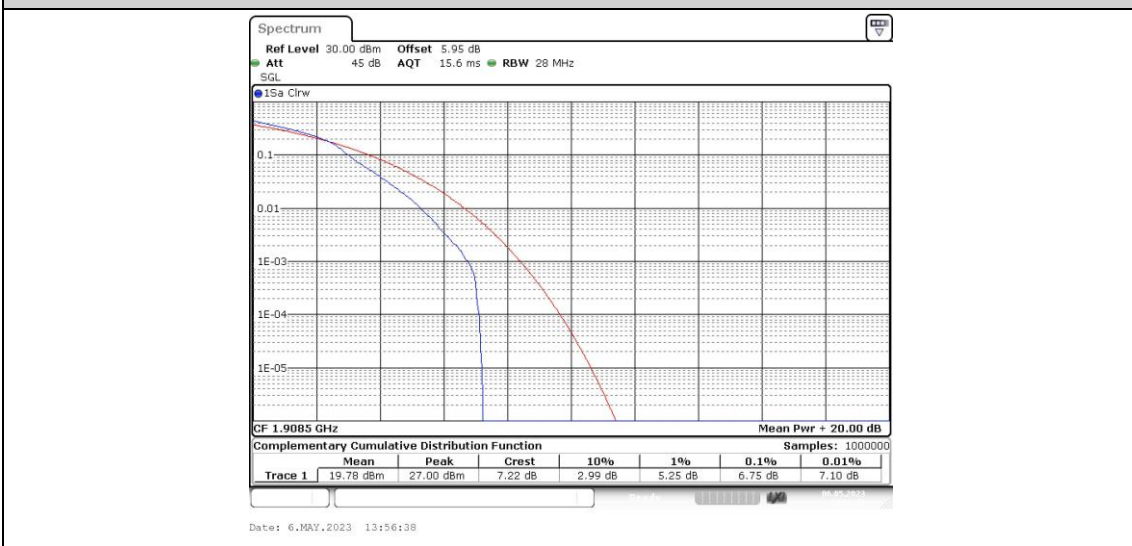

Band2-3MHz-16QAM-19185-1RB#0