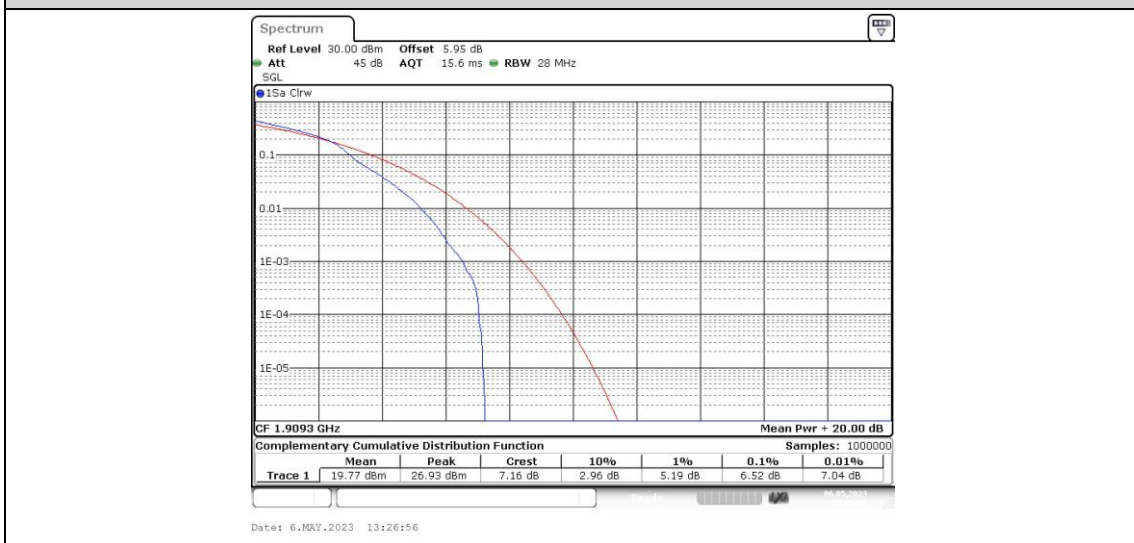

Test Graphs

Band2-1.4MHz-16QAM-18607-1RB#0

Band2-1.4MHz-16QAM-18607-6RB#0

Band2-1.4MHz-16QAM-18900-1RB#0

Band2-1.4MHz-16QAM-18900-6RB#0

Band2-1.4MHz-16QAM-19193-1RB#0

Band2-1.4MHz-16QAM-19193-6RB#0

Band2-3MHz-QPSK-18615-1RB#0