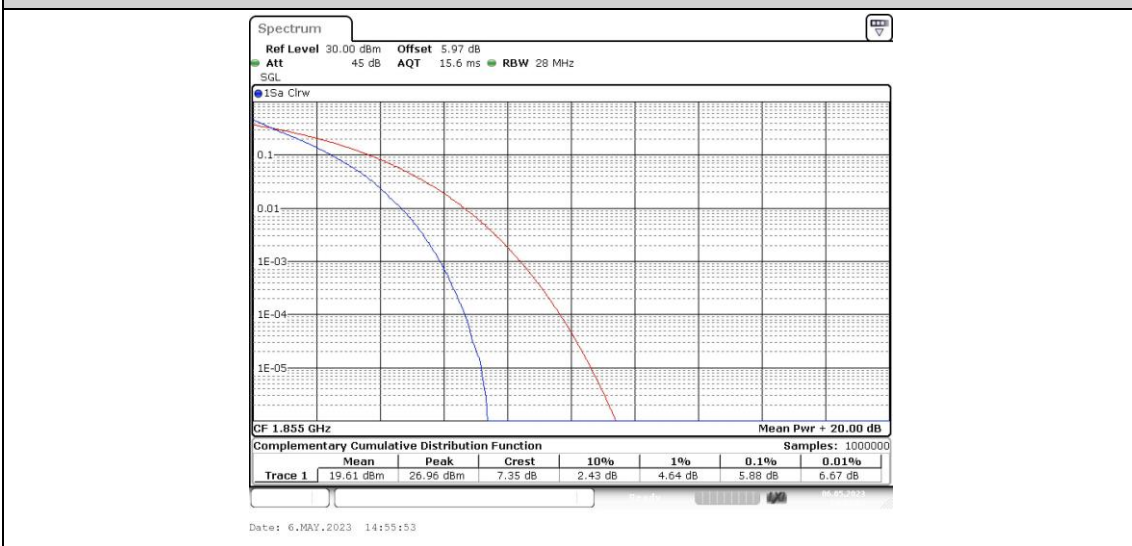

Band2-5MHz-QPSK-19175-25RB#0

Band2-5MHz-16QAM-18625-1RB#0

Band2-5MHz-16QAM-18625-25RB#0

Band2-5MHz-16QAM-18900-1RB#0

Band2-5MHz-16QAM-19175-25RB#0

Band2-10MHz-QPSK-18650-1RB#0

Band2-10MHz-QPSK-18650-50RB#0

Band2-10MHz-QPSK-18900-1RB#0