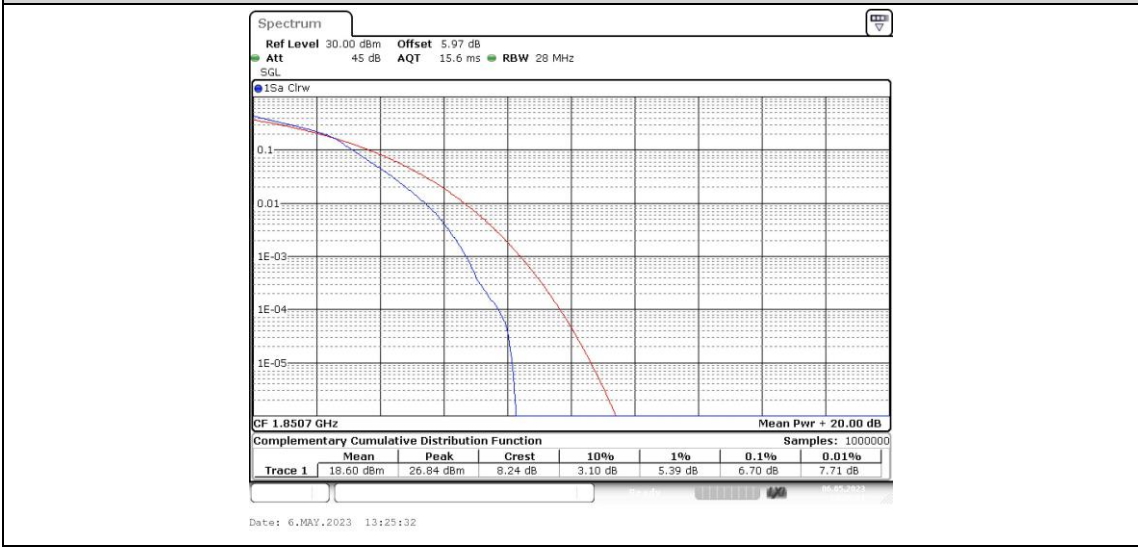

Test Graphs

Band2-1.4MHz-16QAM-18607-1RB#0

Band2-1.4MHz-16QAM-18607-6RB#0

Band2-1.4MHz-16QAM-18900-1RB#0

Band2-1.4MHz-16QAM-18900-6RB#0

Band2-1.4MHz-16QAM-19193-1RB#0

Band2-1.4MHz-16QAM-19193-6RB#0

Band2-3MHz-QPSK-18615-1RB#0