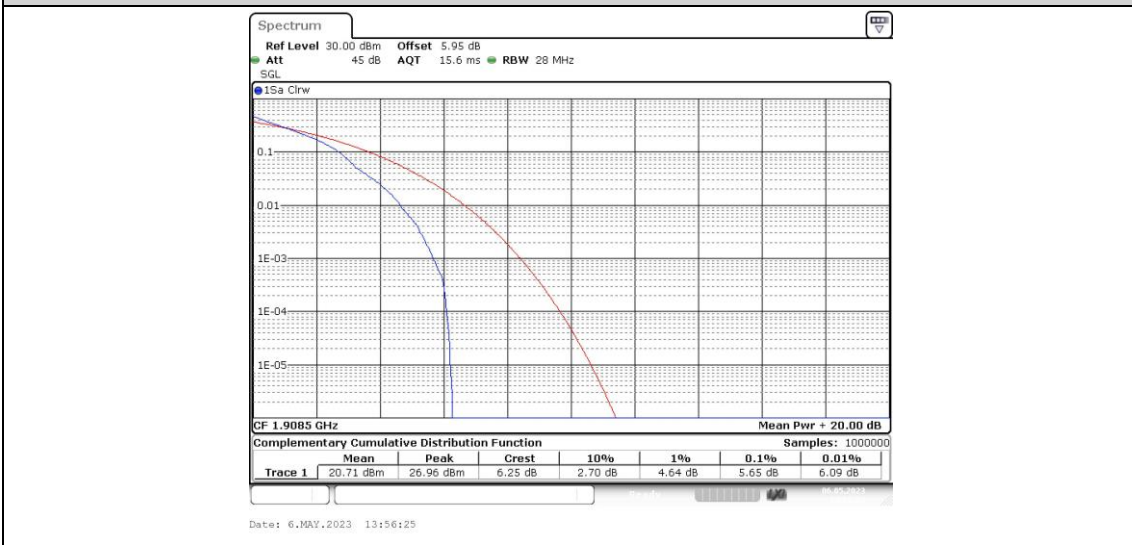

Band2-3MHz-QPSK-19185-1RB#0