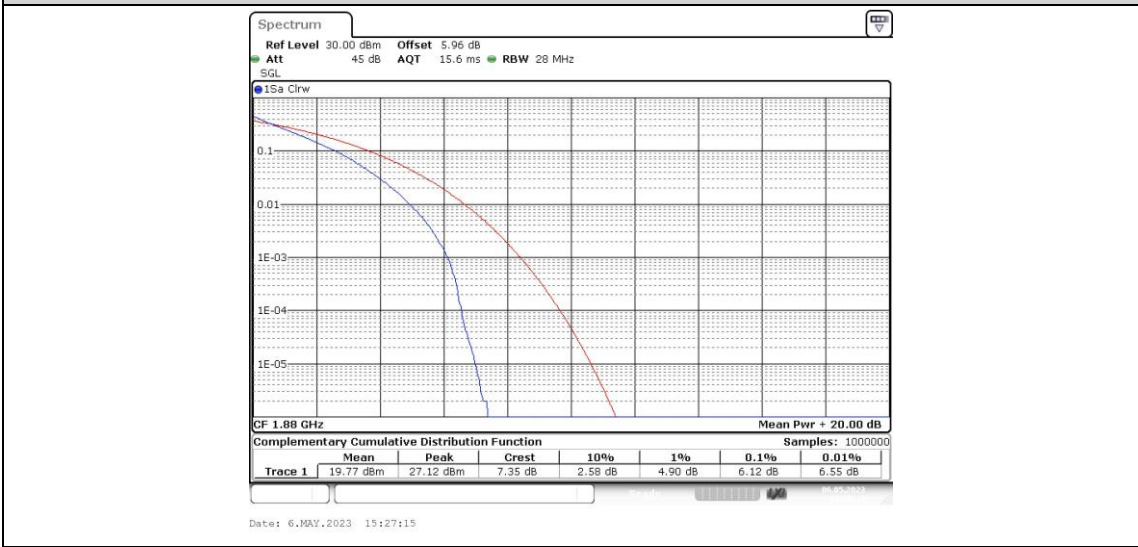

Band2-10MHz-16QAM-19150-1RB#0

Band2-10MHz-16QAM-19150-50RB#0

Band2-15MHz-QPSK-18675-1RB#0

Band2-15MHz-QPSK-18675-75RB#0

Band2-15MHz-QPSK-18900-1RB#0

Band2-15MHz-QPSK-18900-75RB#0

Band2-15MHz-QPSK-19125-1RB#0