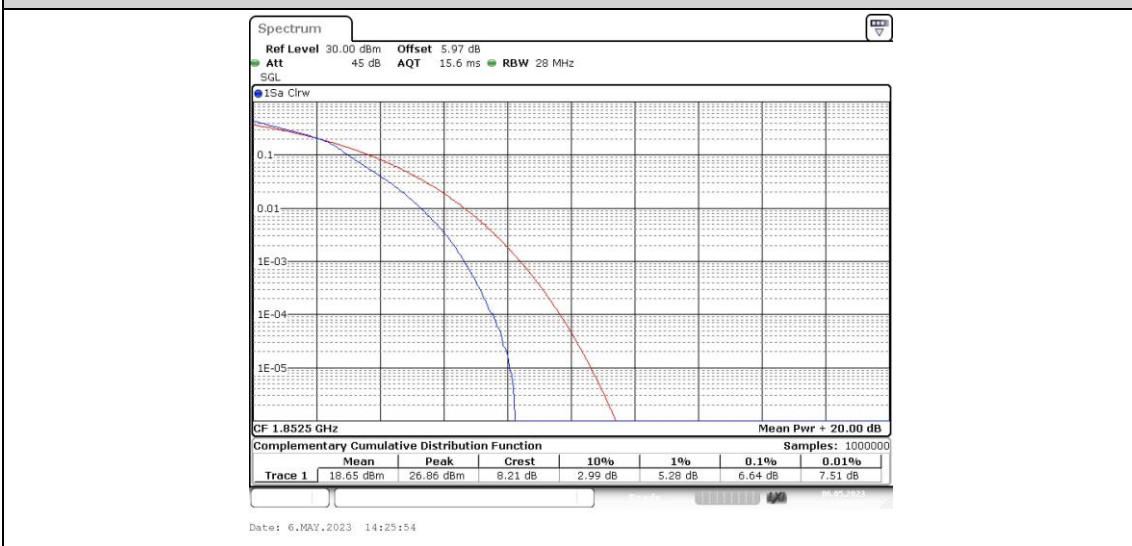

Band2-5MHz-16QAM-18625-25RB#0