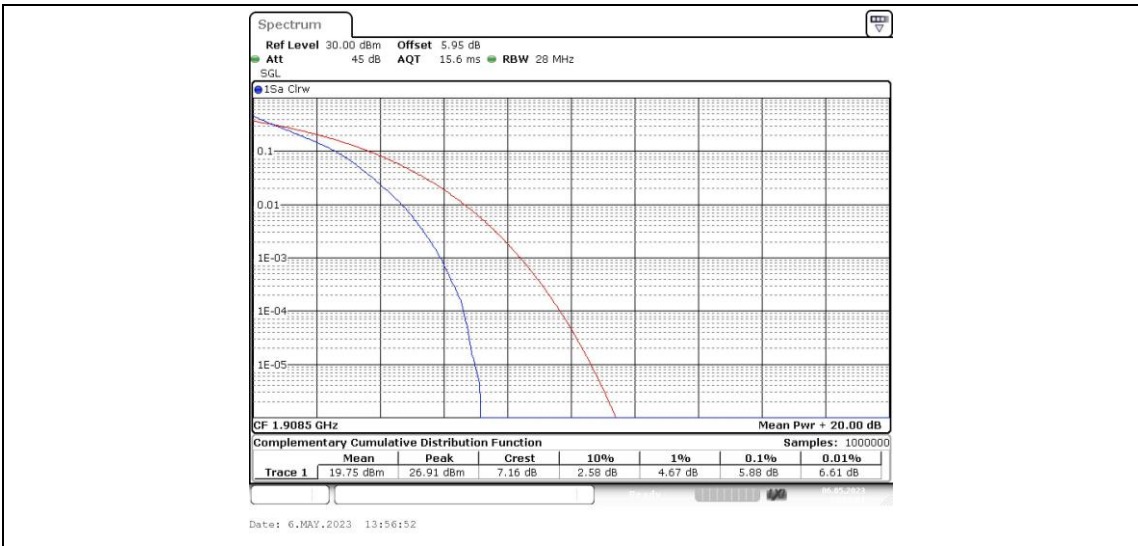

Band2-3MHz-QPSK-19185-15RB#0