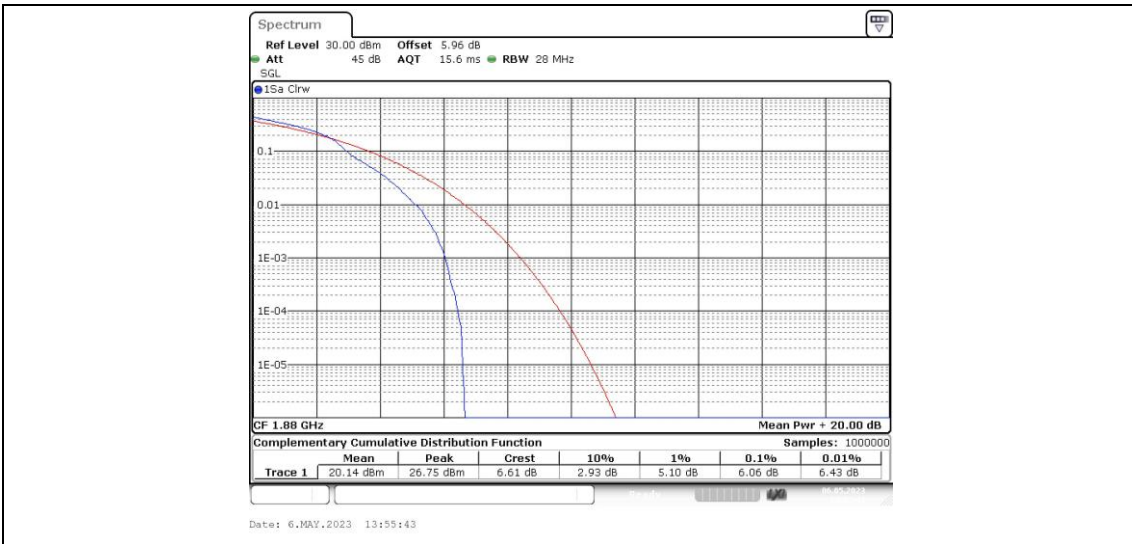

Band2-3MHz-16QAM-18900-1RB#0