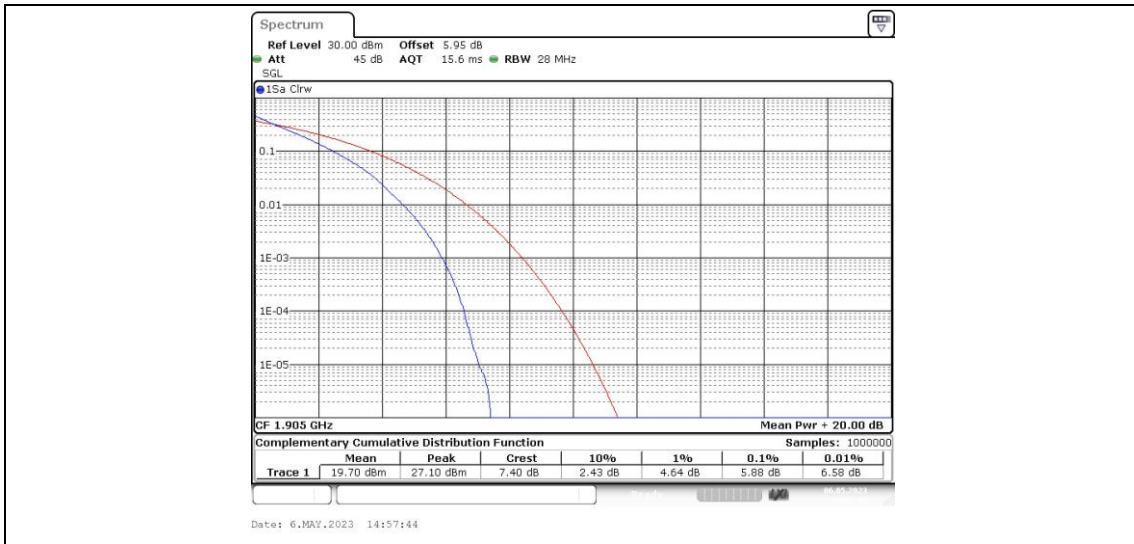

Band2-10MHz-QPSK-19150-50RB#0