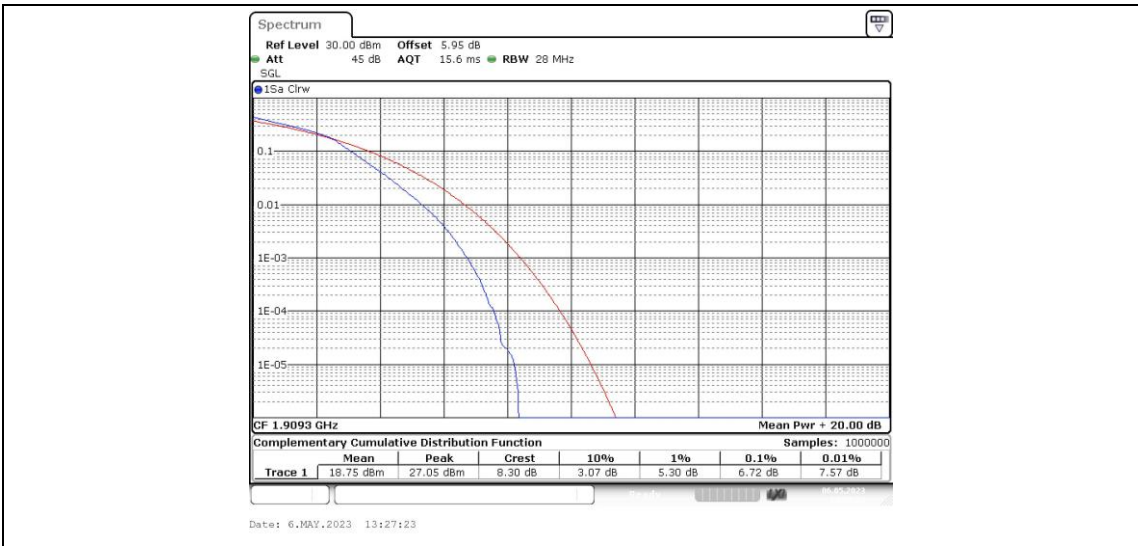

Test Graphs

Band2-1.4MHz-16QAM-18607-1RB#0

Band2-1.4MHz-16QAM-18607-6RB#0

Band2-1.4MHz-16QAM-18900-1RB#0

Band2-1.4MHz-16QAM-18900-6RB#0

Band2-1.4MHz-16QAM-19193-1RB#0

Band2-1.4MHz-16QAM-19193-6RB#0

Band2-3MHz-QPSK-18615-1RB#0