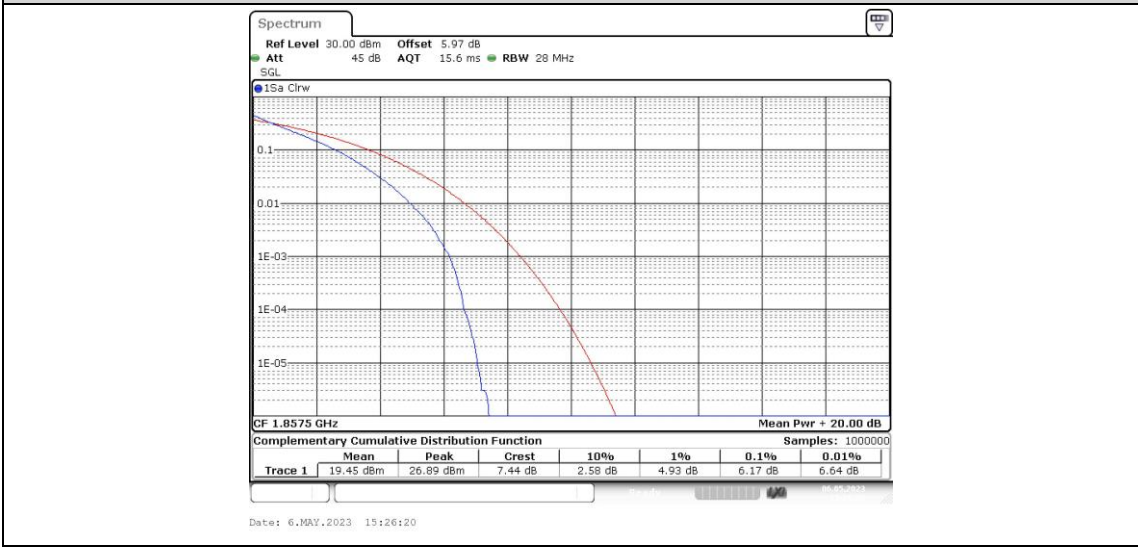

Band2-10MHz-16QAM-19150-1RB#0

Band2-10MHz-16QAM-19150-50RB#0

Band2-15MHz-QPSK-18675-1RB#0

Band2-15MHz-QPSK-18675-75RB#0

Band2-15MHz-QPSK-18900-1RB#0

Band2-15MHz-QPSK-18900-75RB#0

Band2-15MHz-QPSK-19125-1RB#0