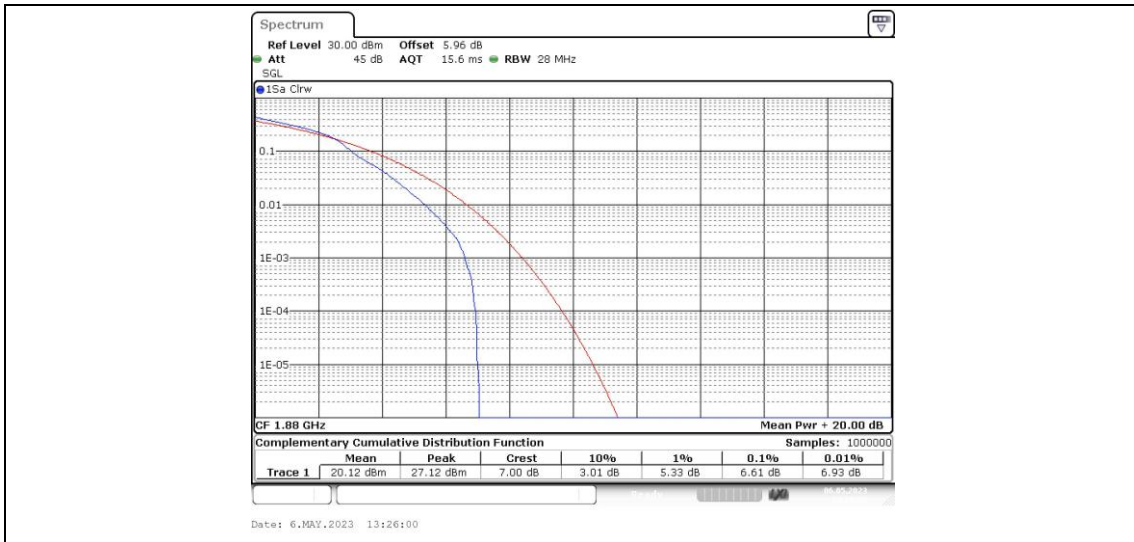

Test Graphs

Band2-1.4MHz-16QAM-18607-1RB#0

Band2-1.4MHz-16QAM-18607-6RB#0

Band2-1.4MHz-16QAM-18900-1RB#0

Band2-1.4MHz-16QAM-18900-6RB#0

Band2-1.4MHz-16QAM-19193-1RB#0

Band2-1.4MHz-16QAM-19193-6RB#0

Band2-3MHz-QPSK-18615-1RB#0