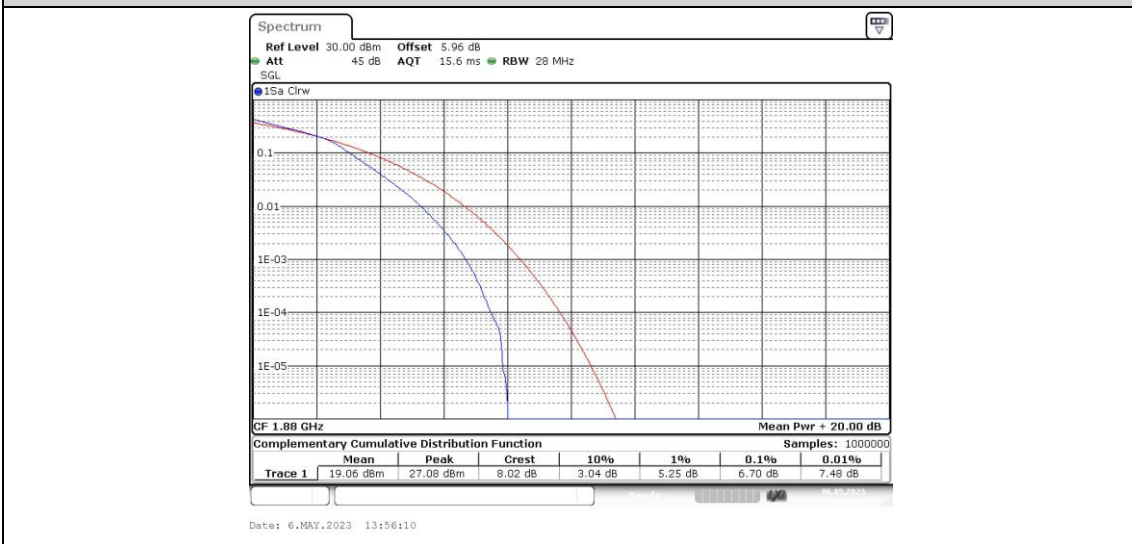

Band2-3MHz-16QAM-18900-15RB#0