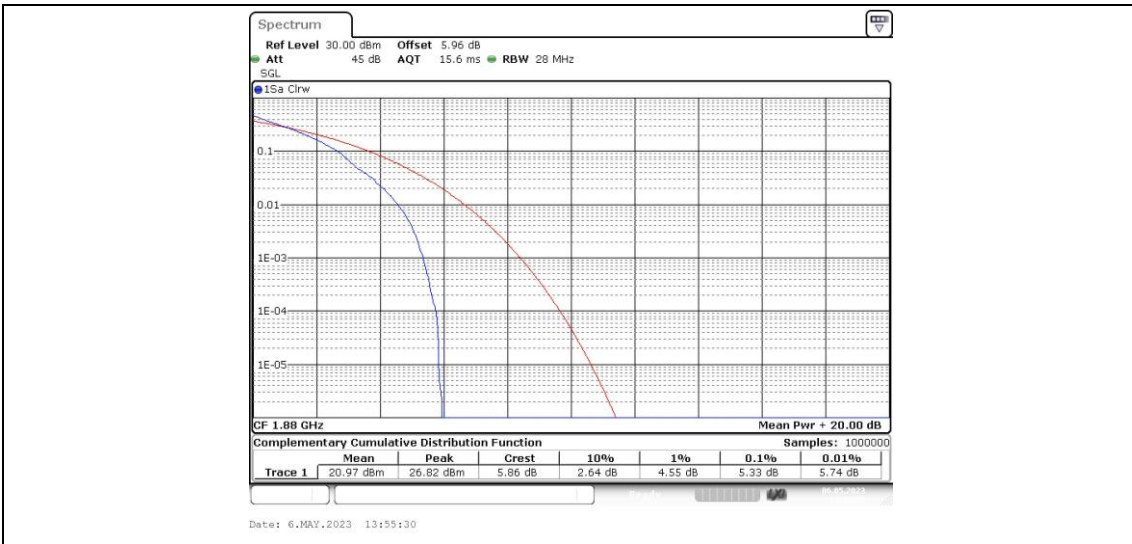

Band2-3MHz-QPSK-18900-1RB#0