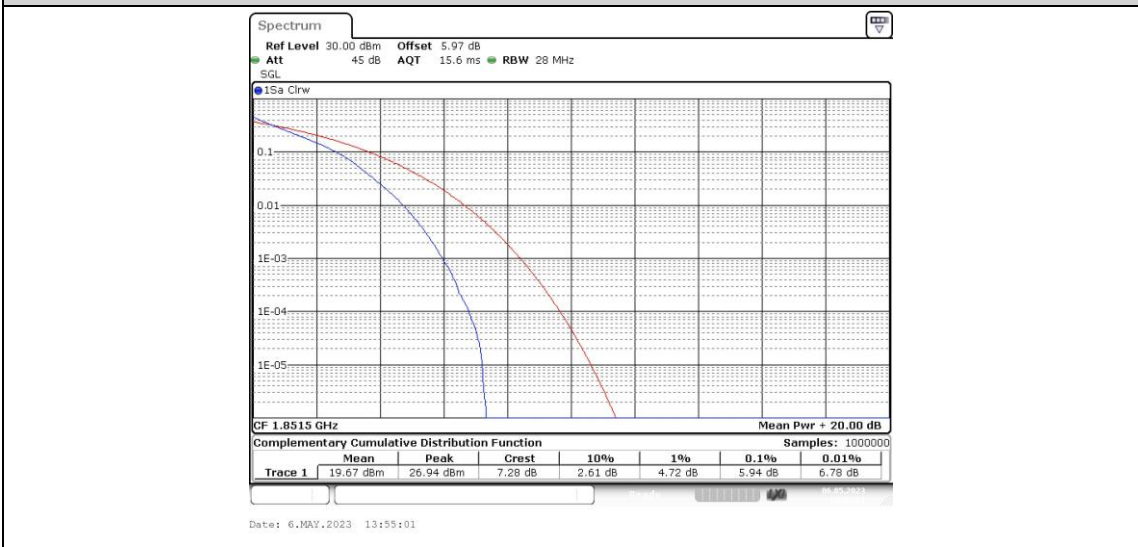

Band2-3MHz-QPSK-18615-15RB#0