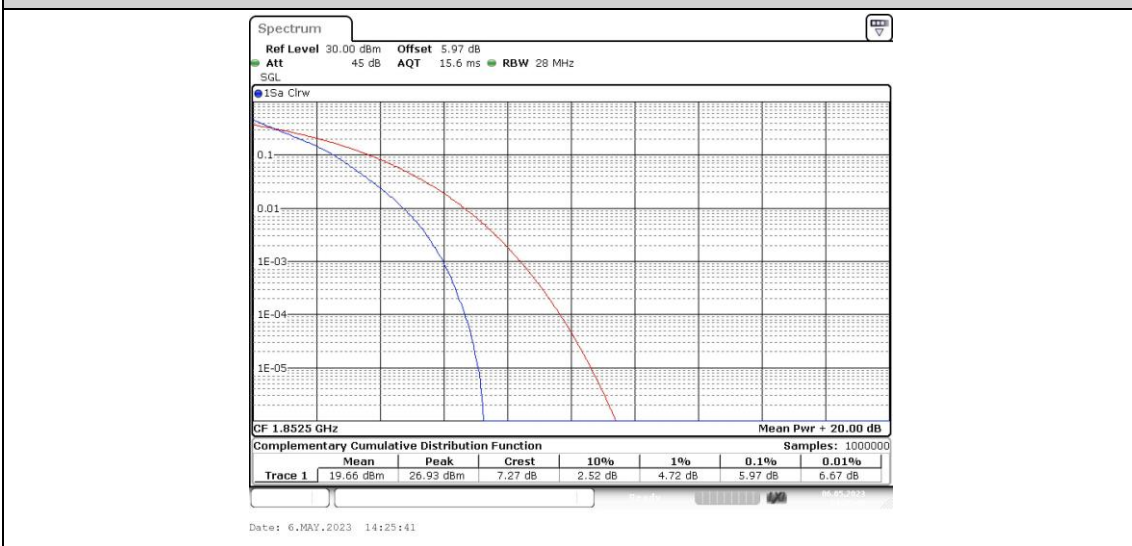

Band2-3MHz-16QAM-18900-15RB#0

Band2-3MHz-16QAM-19185-1RB#0

Band2-3MHz-16QAM-19185-15RB#0

Band2-5MHz-QPSK-18625-1RB#0

Band2-5MHz-QPSK-18625-25RB#0

Band2-5MHz-QPSK-18900-1RB#0

Band2-5MHz-QPSK-18900-25RB#0

Band2-5MHz-QPSK-19175-1RB#0