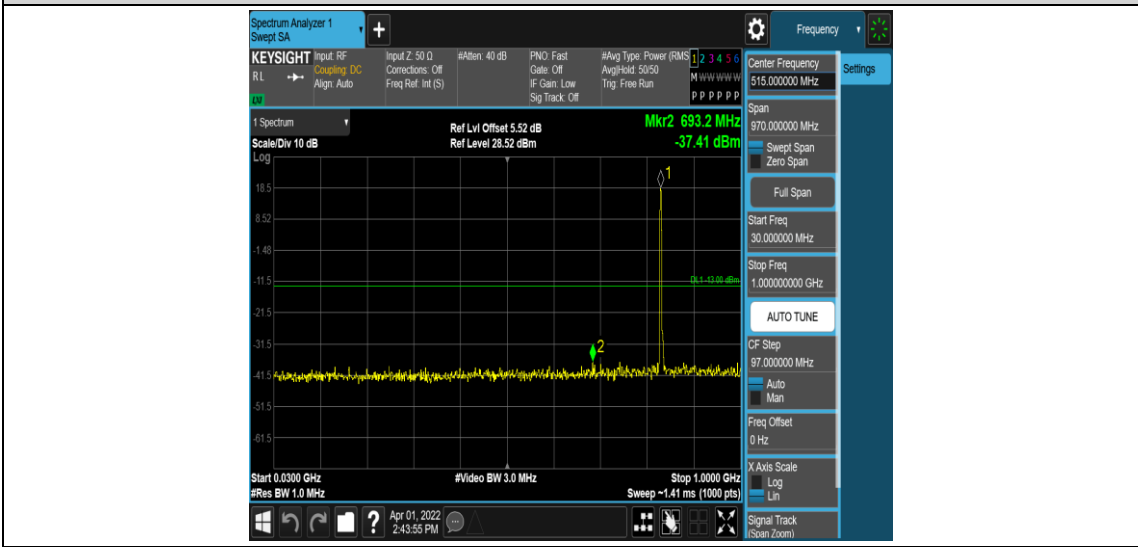

Band26-5MHz-16QAM-26815-1RB#0-Range2:0.15~30MHz

Band26-5MHz-16QAM-26815-1RB#0-Range3:30~1000MHz

Band26-5MHz-16QAM-26815-1RB#0-Range4:1000~10000MHz

Band26-5MHz-16QAM-26915-1RB#0-Range1:0.009~0.15MHz

Band26-5MHz-16QAM-26915-1RB#0-Range2:0.15~30MHz