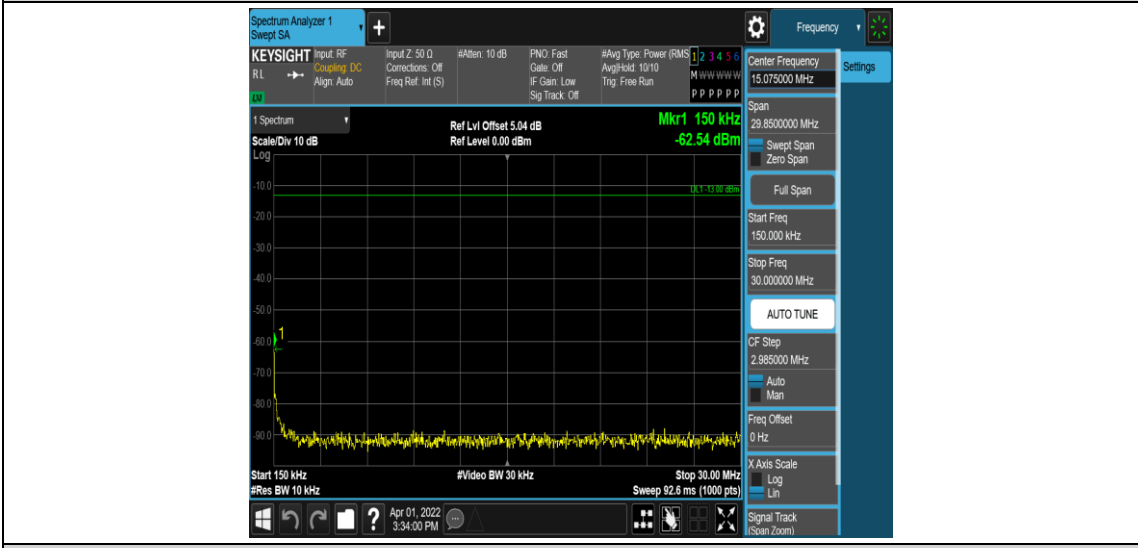

Band26-15MHz-QPSK-26865-1RB#0-Range1:0.009~0.15MHz

Band26-15MHz-QPSK-26865-1RB#0-Range2:0.15~30MHz