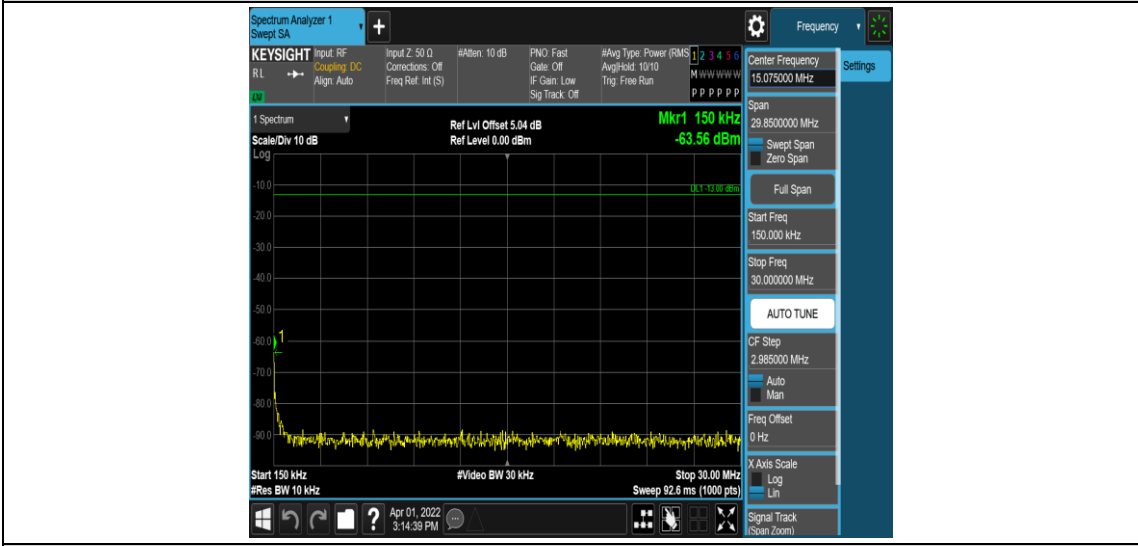

Band26-10MHz-QPSK-26915-1RB#0-Range1:0.009~0.15MHz

Band26-10MHz-QPSK-26915-1RB#0-Range2:0.15~30MHz

Band26-10MHz-QPSK-26915-1RB#0-Range3:30~1000MHz

Band26-10MHz-QPSK-26915-1RB#0-Range4:1000~10000MHz

Band26-10MHz-QPSK-26990-1RB#0-Range1:0.009~0.15MHz