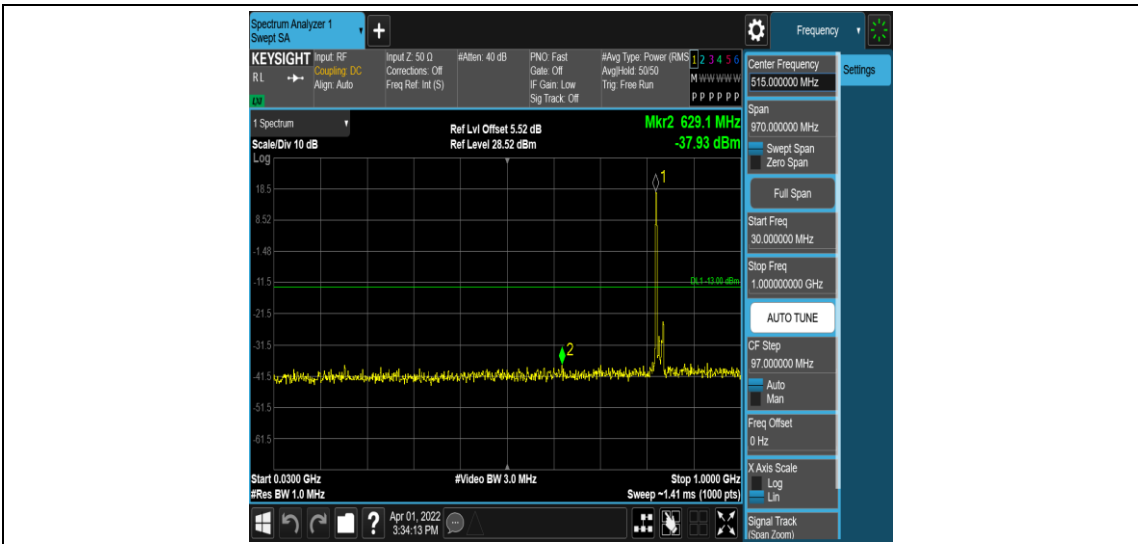

Band26-15MHz-QPSK-26865-1RB#0-Range2:0.15~30MHz

Band26-15MHz-QPSK-26865-1RB#0-Range3:30~1000MHz