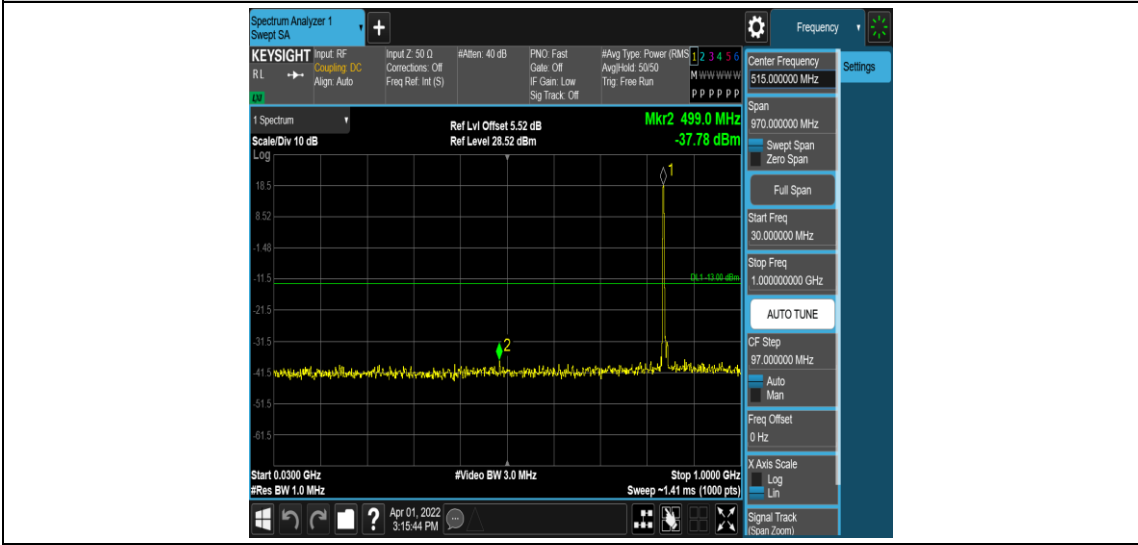

Band26-10MHz-16QAM-26990-1RB#0-Range2:0.15~30MHz

Band26-10MHz-16QAM-26990-1RB#0-Range3:30~1000MHz