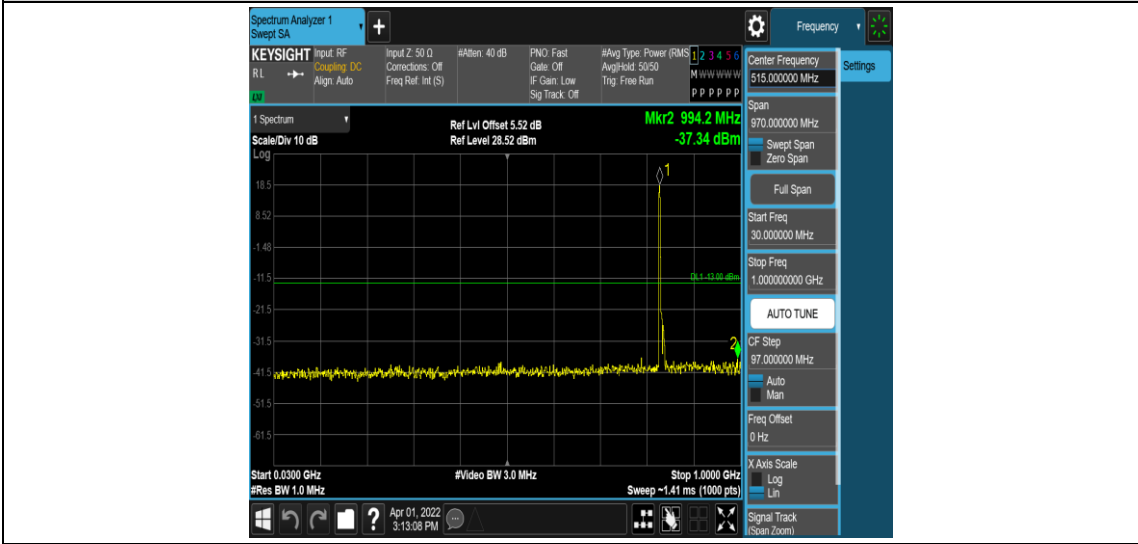

Band26-10MHz-QPSK-26915-1RB#0-Range2:0.15~30MHz

Band26-10MHz-QPSK-26915-1RB#0-Range3:30~1000MHz