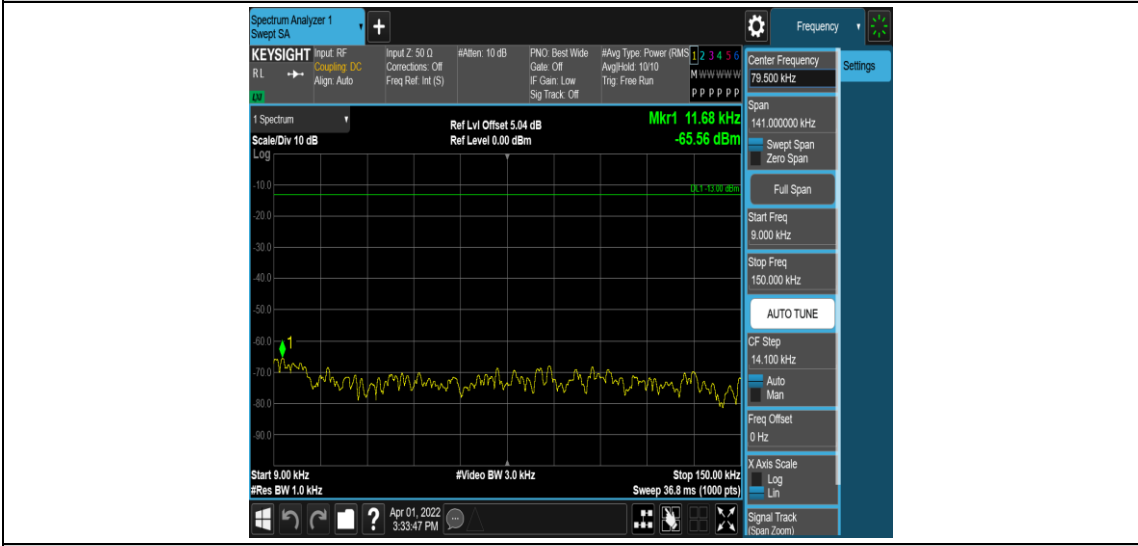

Band26-10MHz-16QAM-26915-1RB#0-Range4:1000~10000MHz

Band26-10MHz-16QAM-26990-1RB#0-Range1:0.009~0.15MHz

Band26-10MHz-16QAM-26990-1RB#0-Range2:0.15~30MHz

Band26-10MHz-16QAM-26990-1RB#0-Range3:30~1000MHz

Band26-10MHz-16QAM-26990-1RB#0-Range4: 1000~10000MHz