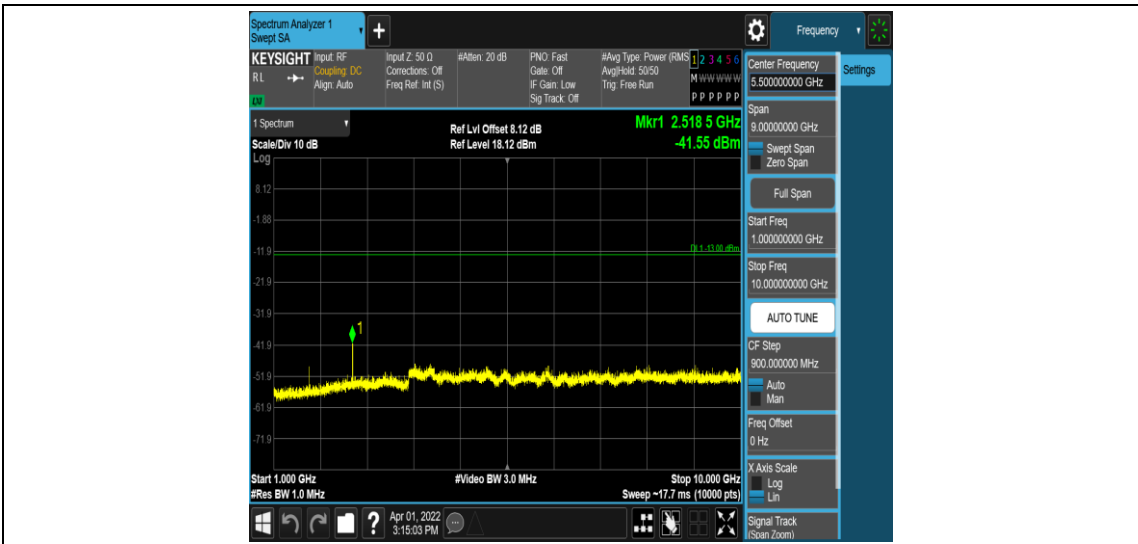

Band26-10MHz-QPSK-26990-1RB#0-Range3:30~1000MHz

Band26-10MHz-QPSK-26990-1RB#0-Range4:1000~10000MHz