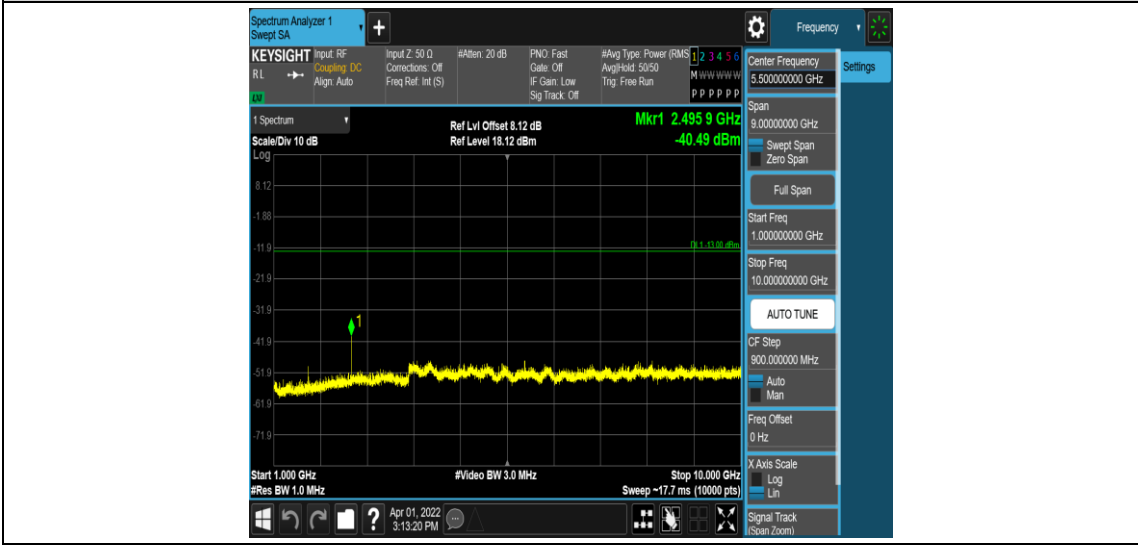

Band26-10MHz-QPSK-26915-1RB#0-Range3:30~1000MHz

Band26-10MHz-QPSK-26915-1RB#0-Range4:1000~10000MHz