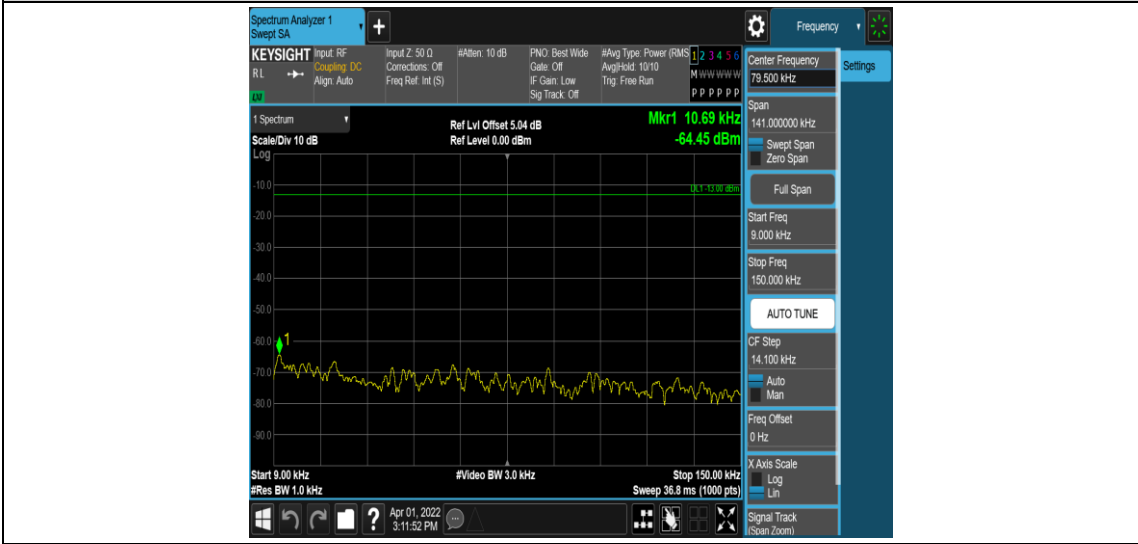

Band26-10MHz-QPSK-26990-1RB#0-Range4:1000~10000MHz

Band26-10MHz-16QAM-26840-1RB#0-Range1:0.009~0.15MHz