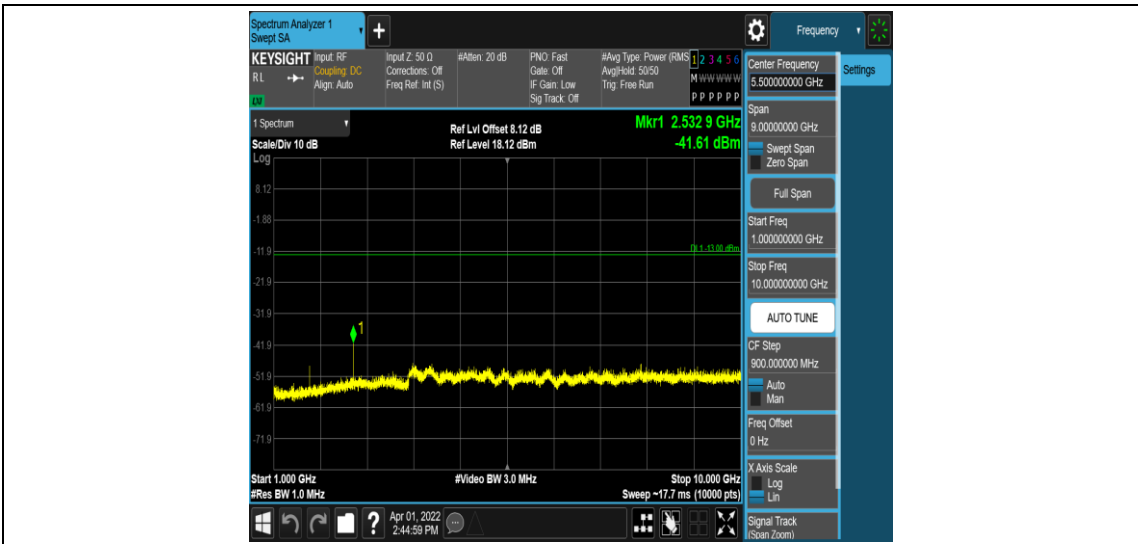

Band26-5MHz-QPSK-27015-1RB#0-Range1:0.009~0.15MHz

Band26-5MHz-QPSK-27015-1RB#0-Range2:0.15~30MHz

Band26-5MHz-QPSK-27015-1RB#0-Range3:30~100MHz

Band26-5MHz-QPSK-27015-1RB#0-Range4:1000~10000MHz

Band26-5MHz-16QAM-26815-1RB#0-Range1:0.009~0.15MHz