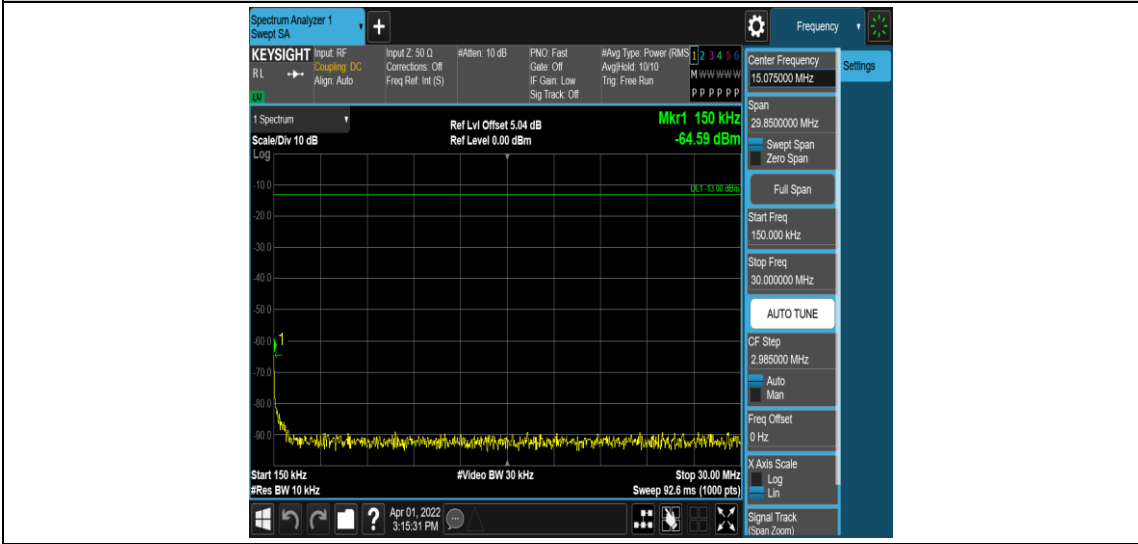

Band26-10MHz-16QAM-26990-1RB#0-Range1:0.009~0.15MHz

Band26-10MHz-16QAM-26990-1RB#0-Range2:0.15~30MHz