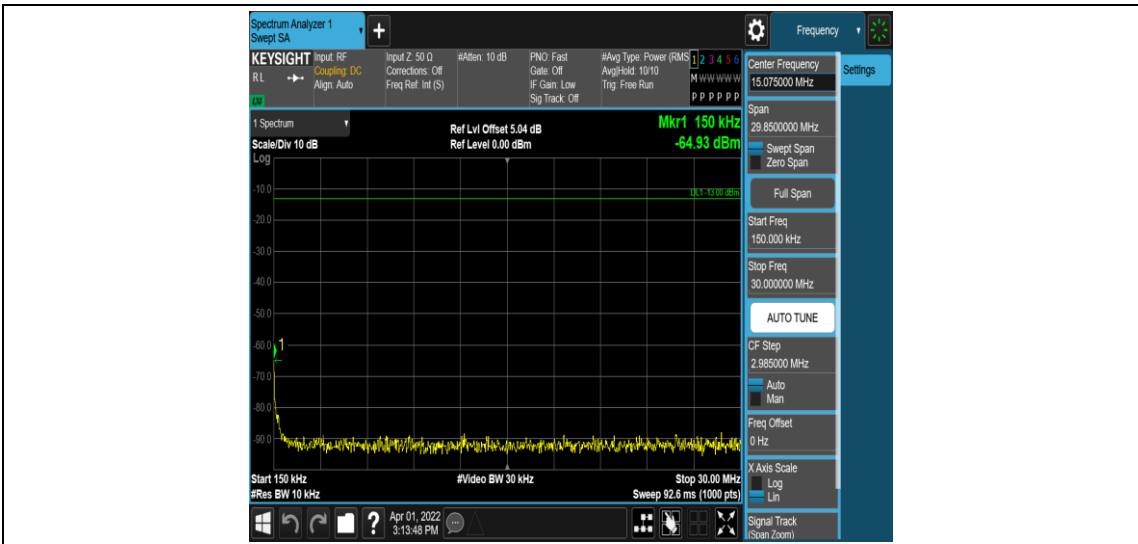

Band26-10MHz-16QAM-26915-1RB#0-Range1:0.009~0.15MHz

Band26-10MHz-16QAM-26915-1RB#0-Range2:0.15~30MHz