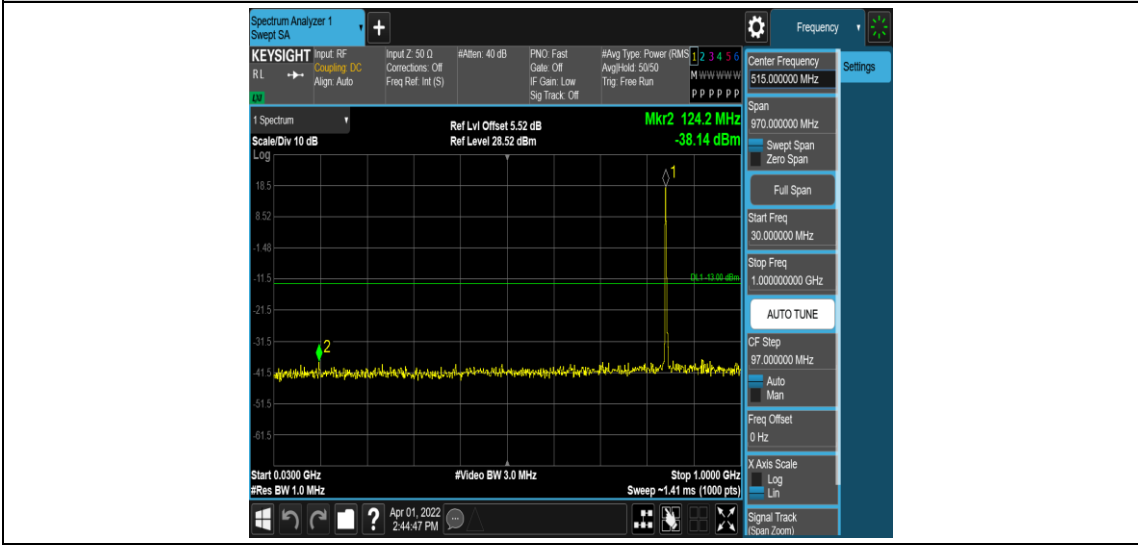

Band26-5MHz-QPSK-27015-1RB#0-Range1:0.009~0.15MHz

Band26-5MHz-QPSK-27015-1RB#0-Range2:0.15~30MHz

Band26-5MHz-QPSK-27015-1RB#0-Range3:30~100MHz

Band26-5MHz-QPSK-27015-1RB#0-Range4:1000~10000MHz

Band26-5MHz-16QAM-26815-1RB#0-Range1:0.009~0.15MHz