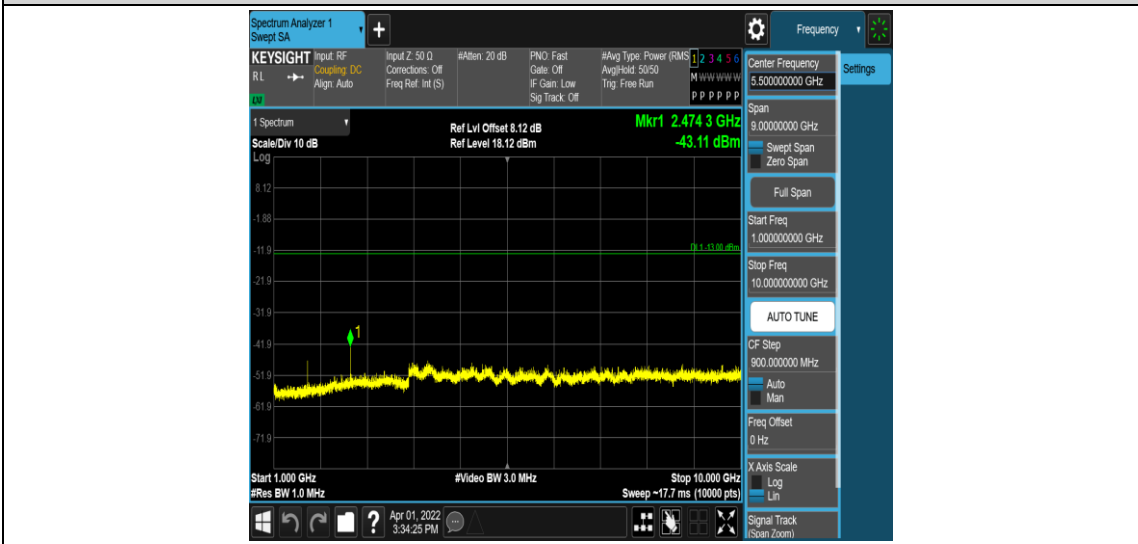

Band26-15MHz-QPSK-26865-1RB#0-Range3:30~1000MHz

Band26-15MHz-QPSK-26865-1RB#0-Range4:1000~10000MHz