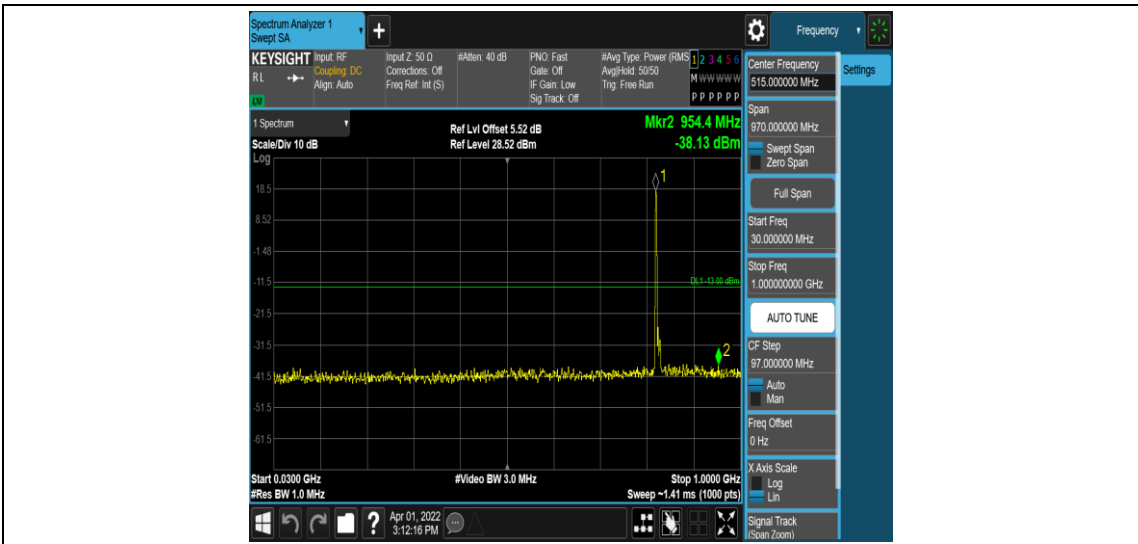

Band26-10MHz-QPSK-26990-1RB#0-Range2:0.15~30MHz

Band26-10MHz-QPSK-26990-1RB#0-Range3:30~1000MHz

Band26-10MHz-QPSK-26990-1RB#0-Range4:1000~10000MHz

Band26-10MHz-16QAM-26840-1RB#0-Range1:0.009~0.15MHz

Band26-10MHz-16QAM-26840-1RB#0-Range2:0.15~30MHz