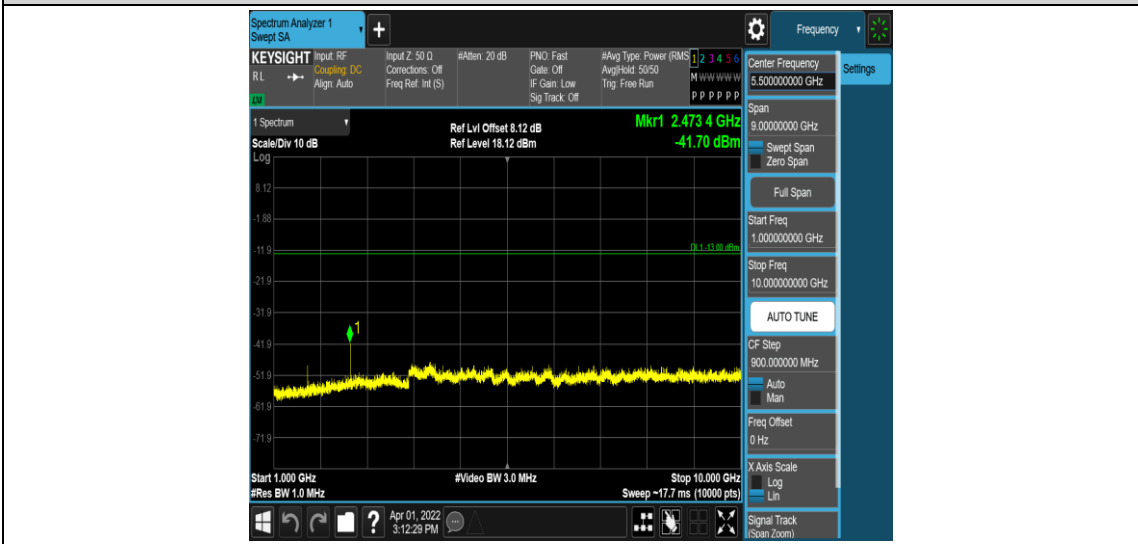

Band26-10MHz-16QAM-26840-1RB#0-Range3:30~1000MHz

Band26-10MHz-16QAM-26840-1RB#0-Range4:1000~10000MHz