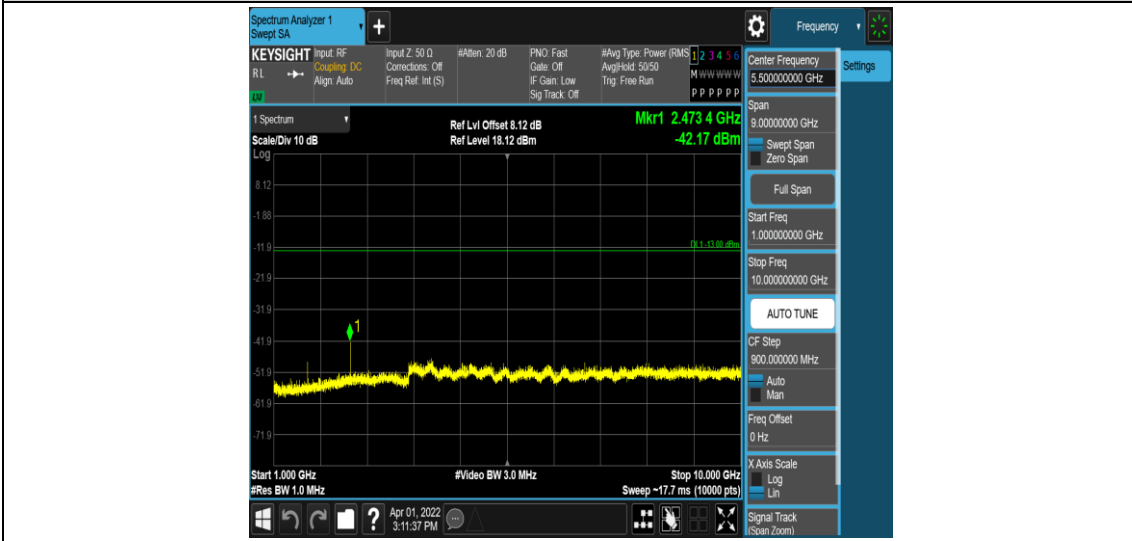

Band26-5MHz-16QAM-27015-1RB#0-Range4:1000~10000MHz

Band26-10MHz-QPSK-26840-1RB#0-Range1:0.009~0.15MHz

Band26-10MHz-QPSK-26840-1RB#0-Range2:0.15~30MHz

Band26-10MHz-QPSK-26840-1RB#0-Range3:30~1000MHz

Band26-10MHz-QPSK-26840-1RB#0-Range4:1000~10000MHz