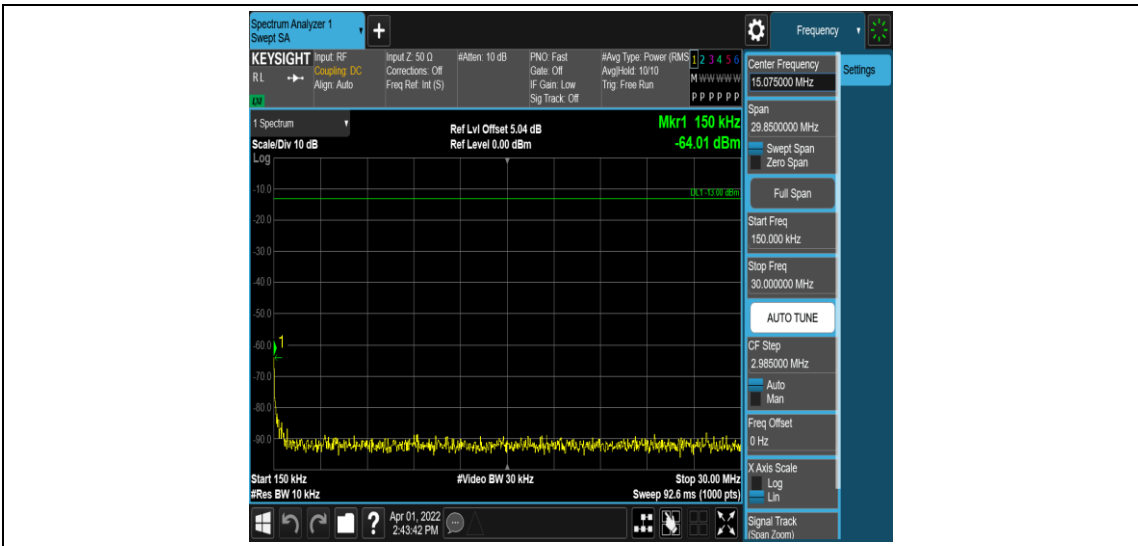

Band26-5MHz-16QAM-26815-1RB#0-Range2:0.15~30MHz

Band26-5MHz-16QAM-26815-1RB#0-Range3:30~1000MHz

Band26-5MHz-16QAM-26815-1RB#0-Range4:1000~10000MHz

Band26-5MHz-16QAM-26915-1RB#0-Range1:0.009~0.15MHz

Band26-5MHz-16QAM-26915-1RB#0-Range2:0.15~30MHz