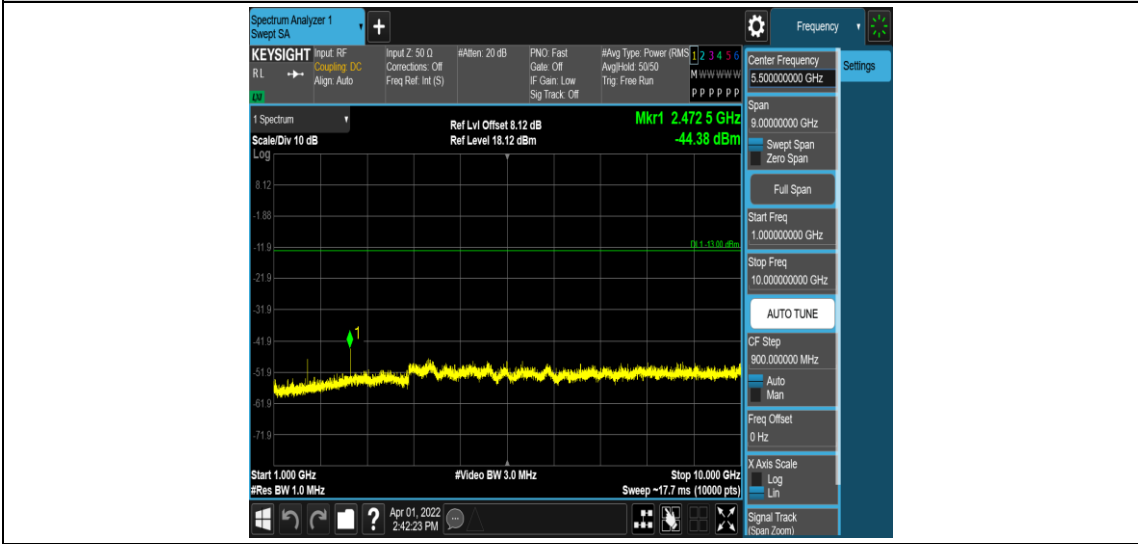

Band26-5MHz-16QAM-26815-1RB#0-Range3:30~1000MHz

Band26-5MHz-16QAM-26815-1RB#0-Range4:1000~10000MHz