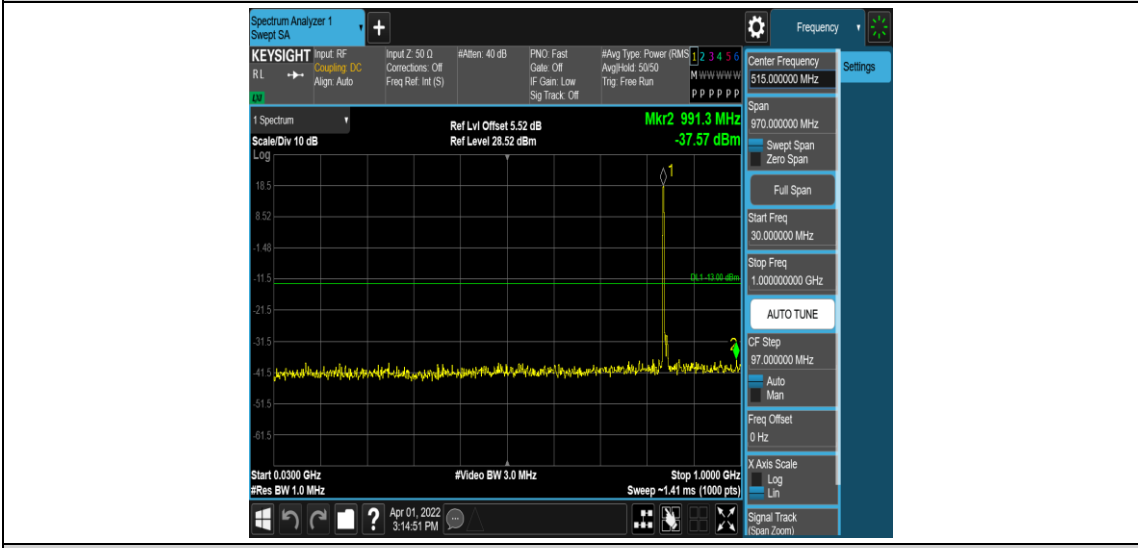

Band26-10MHz-QPSK-26990-1RB#0-Range2:0.15~30MHz

Band26-10MHz-QPSK-26990-1RB#0-Range3:30~1000MHz