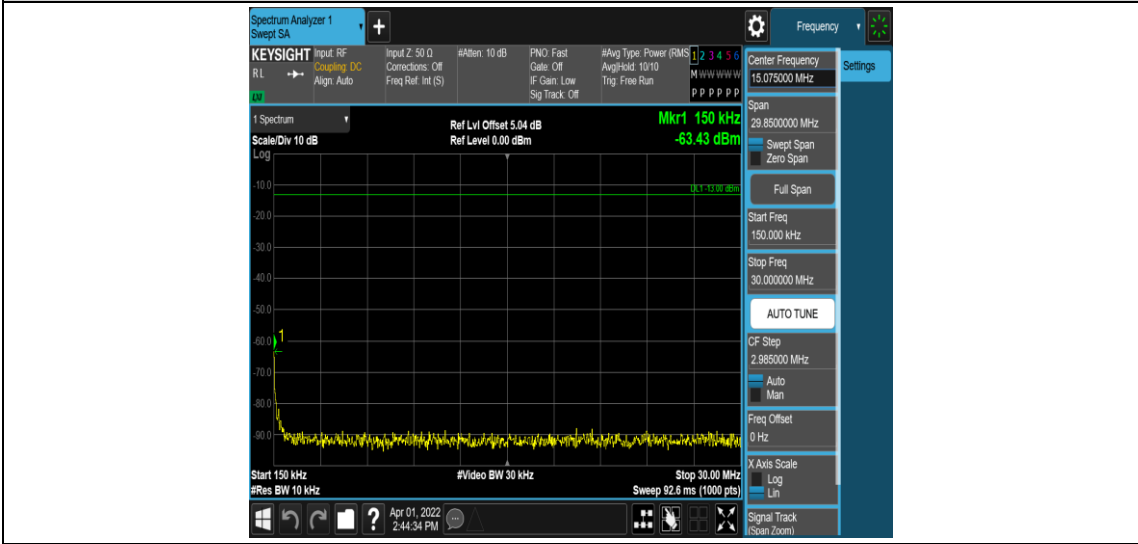

Band26-5MHz-QPSK-27015-1RB#0-Range1:0.009~0.15MHz

Band26-5MHz-QPSK-27015-1RB#0-Range2:0.15~30MHz

Band26-5MHz-QPSK-27015-1RB#0-Range3:30~100MHz

Band26-5MHz-QPSK-27015-1RB#0-Range4:1000~10000MHz

Band26-5MHz-16QAM-26815-1RB#0-Range1:0.009~0.15MHz

Band26-5MHz-16QAM-26815-1RB#0-Range2:0.15~30MHz

Band26-5MHz-16QAM-26815-1RB#0-Range3:30~1000MHz

Band26-5MHz-16QAM-26815-1RB#0-Range4:1000~10000MHz

Band26-5MHz-16QAM-26915-1RB#0-Range1:0.009~0.15MHz

Band26-5MHz-16QAM-26915-1RB#0-Range2:0.15~30MHz