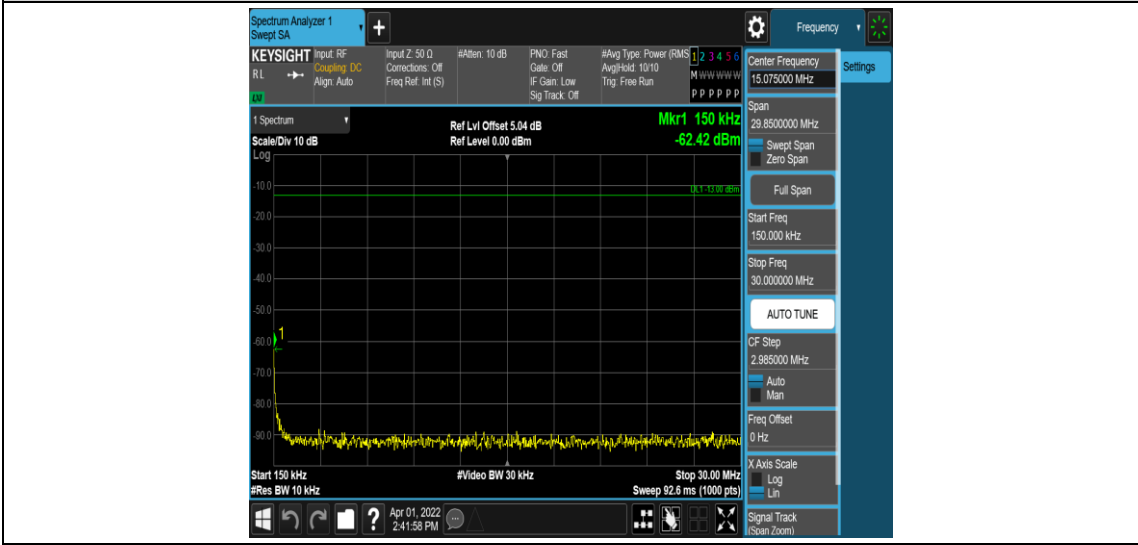

Band26-5MHz-QPSK-27015-1RB#0-Range1:0.009~0.15MHz

Band26-5MHz-QPSK-27015-1RB#0-Range2:0.15~30MHz

Band26-5MHz-QPSK-27015-1RB#0-Range3:30~100MHz

Band26-5MHz-QPSK-27015-1RB#0-Range4:1000~10000MHz

Band26-5MHz-16QAM-26815-1RB#0-Range1:0.009~0.15MHz

Band26-5MHz-16QAM-26815-1RB#0-Range2:0.15~30MHz

Band26-5MHz-16QAM-26815-1RB#0-Range3:30~1000MHz

Band26-5MHz-16QAM-26815-1RB#0-Range4:1000~10000MHz

Band26-5MHz-16QAM-26915-1RB#0-Range1:0.009~0.15MHz

Band26-5MHz-16QAM-26915-1RB#0-Range2:0.15~30MHz