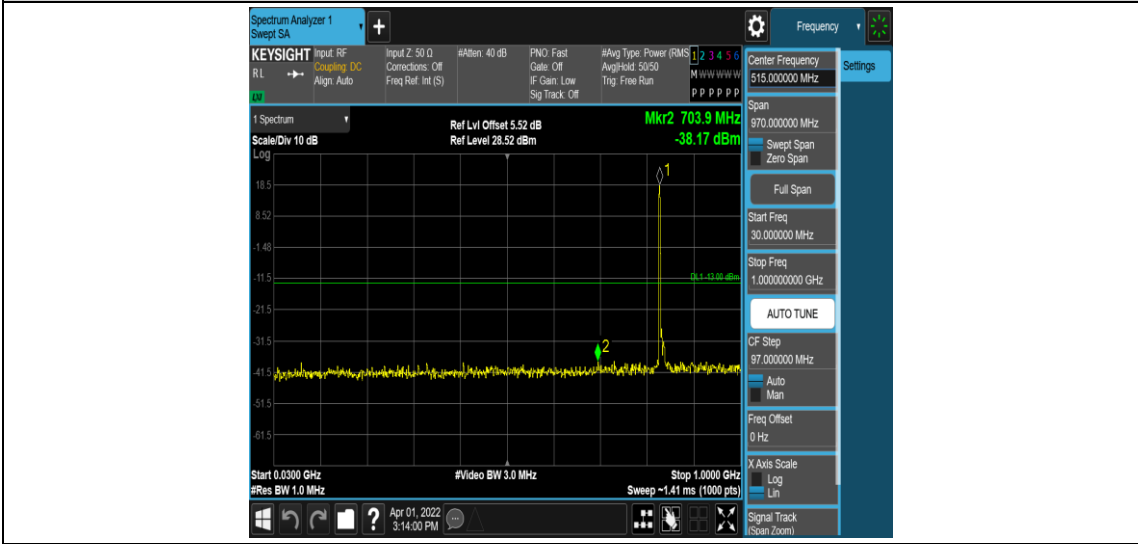

Band26-10MHz-16QAM-26840-1RB#0-Range3:30~1000MHz

Band26-10MHz-16QAM-26840-1RB#0-Range4:1000~10000MHz

Band26-10MHz-16QAM-26915-1RB#0-Range1:0.009~0.15MHz

Band26-10MHz-16QAM-26915-1RB#0-Range2:0.15~30MHz

Band26-10MHz-16QAM-26915-1RB#0-Range3:30~1000MHz