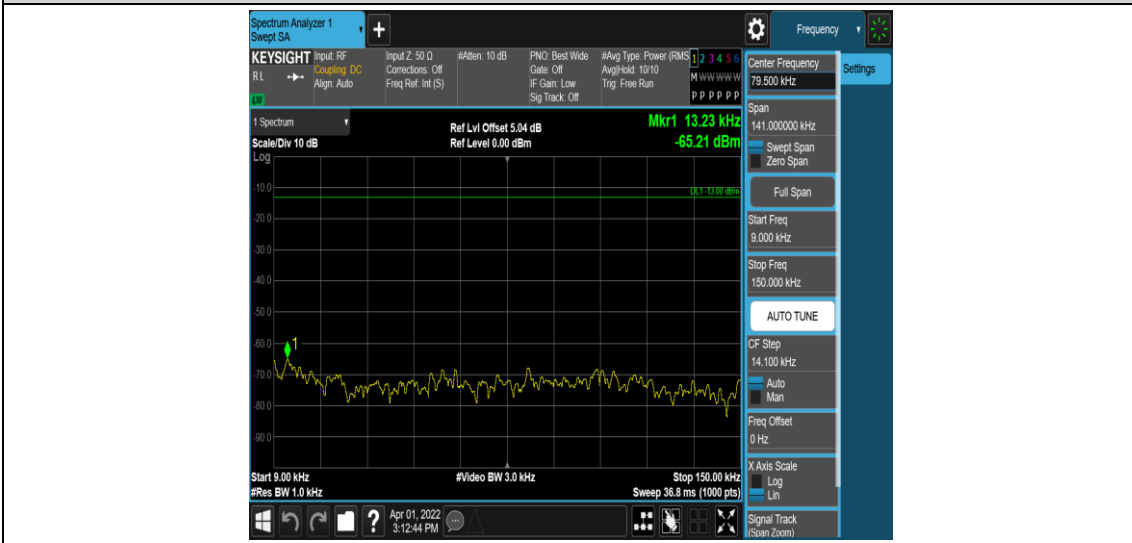

Band26-5MHz-16QAM-26915-1RB#0-Range3:30~1000MHz

Band26-5MHz-16QAM-26915-1RB#0-Range4:1000~10000MHz

Band26-5MHz-16QAM-27015-1RB#0-Range1:0.009~0.15MHz

Band26-5MHz-16QAM-27015-1RB#0-Range2:0.15~30MHz

Band26-5MHz-16QAM-27015-1RB#0-Range3:30~1000MHz

Band26-5MHz-16QAM-27015-1RB#0-Range4:1000~10000MHz

Band26-10MHz-QPSK-26840-1RB#0-Range1:0.009~0.15MHz

Band26-10MHz-QPSK-26840-1RB#0-Range2:0.15~30MHz

Band26-10MHz-QPSK-26840-1RB#0-Range3:30~1000MHz

Band26-10MHz-QPSK-26840-1RB#0-Range4:1000~10000MHz

Band26-10MHz-QPSK-26915-1RB#0-Range1:0.009~0.15MHz

Band26-10MHz-QPSK-26915-1RB#0-Range2:0.15~30MHz

Band26-10MHz-QPSK-26915-1RB#0-Range3:30~1000MHz

Band26-10MHz-QPSK-26915-1RB#0-Range4:1000~10000MHz

Band26-10MHz-QPSK-26990-1RB#0-Range1:0.009~0.15MHz