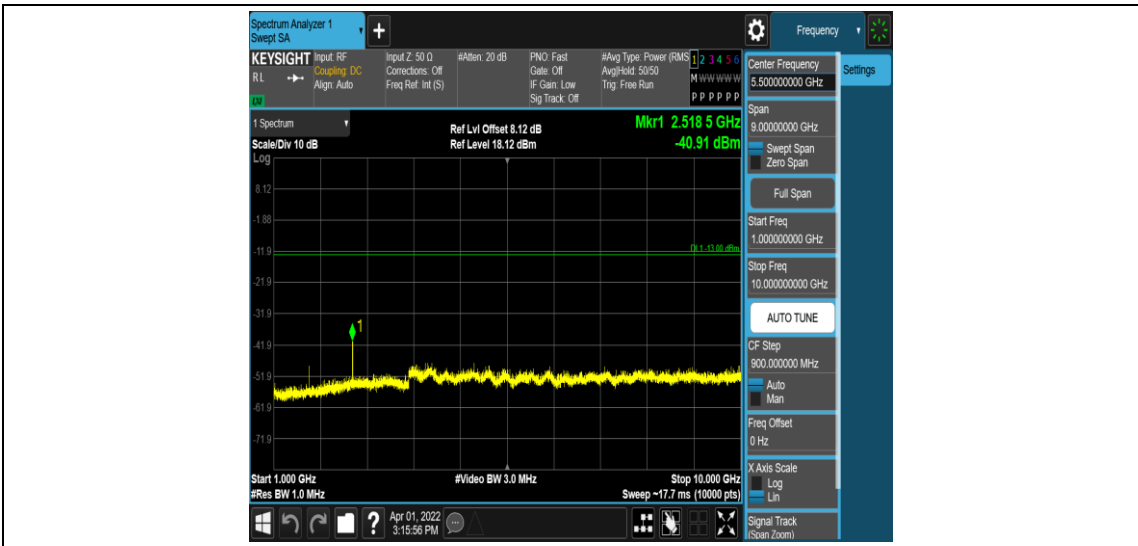

Band26-10MHz-16QAM-26915-1RB#0-Range4:1000~10000MHz

Band26-10MHz-16QAM-26990-1RB#0-Range1:0.009~0.15MHz

Band26-10MHz-16QAM-26990-1RB#0-Range2:0.15~30MHz

Band26-10MHz-16QAM-26990-1RB#0-Range3:30~1000MHz

Band26-10MHz-16QAM-26990-1RB#0-Range4: 1000~10000MHz