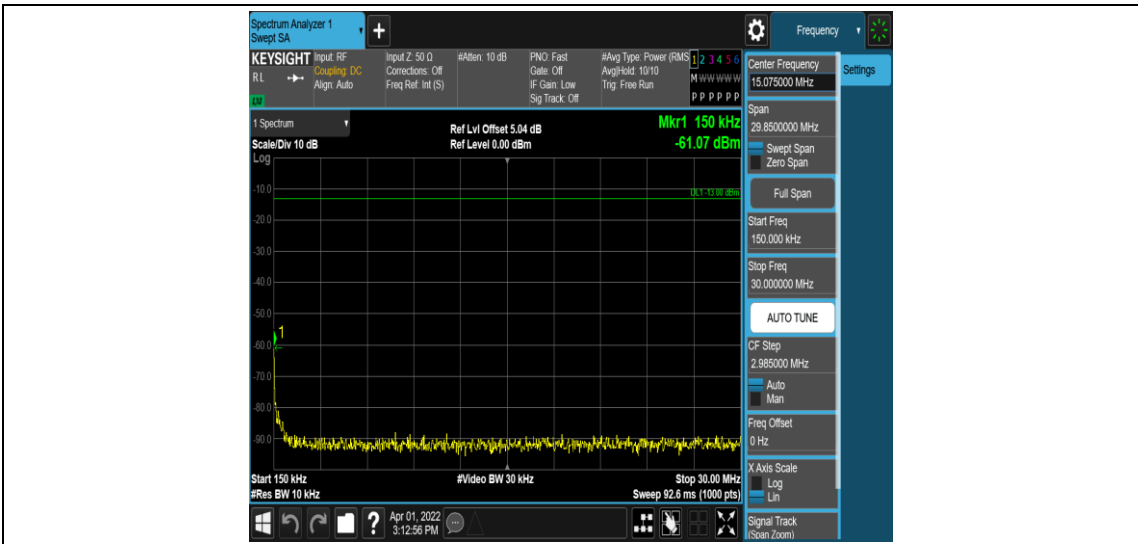

Band26-10MHz-QPSK-26915-1RB#0-Range1:0.009~0.15MHz

Band26-10MHz-QPSK-26915-1RB#0-Range2:0.15~30MHz