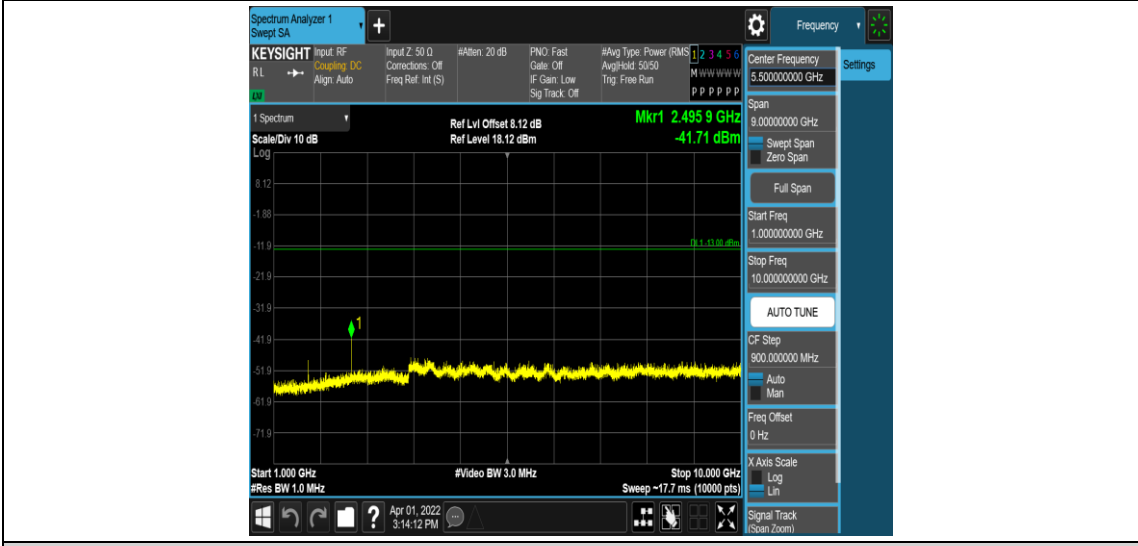

Band26-10MHz-16QAM-26840-1RB#0-Range3:30~1000MHz

Band26-10MHz-16QAM-26840-1RB#0-Range4:1000~10000MHz

Band26-10MHz-16QAM-26915-1RB#0-Range1:0.009~0.15MHz

Band26-10MHz-16QAM-26915-1RB#0-Range2:0.15~30MHz

Band26-10MHz-16QAM-26915-1RB#0-Range3:30~1000MHz