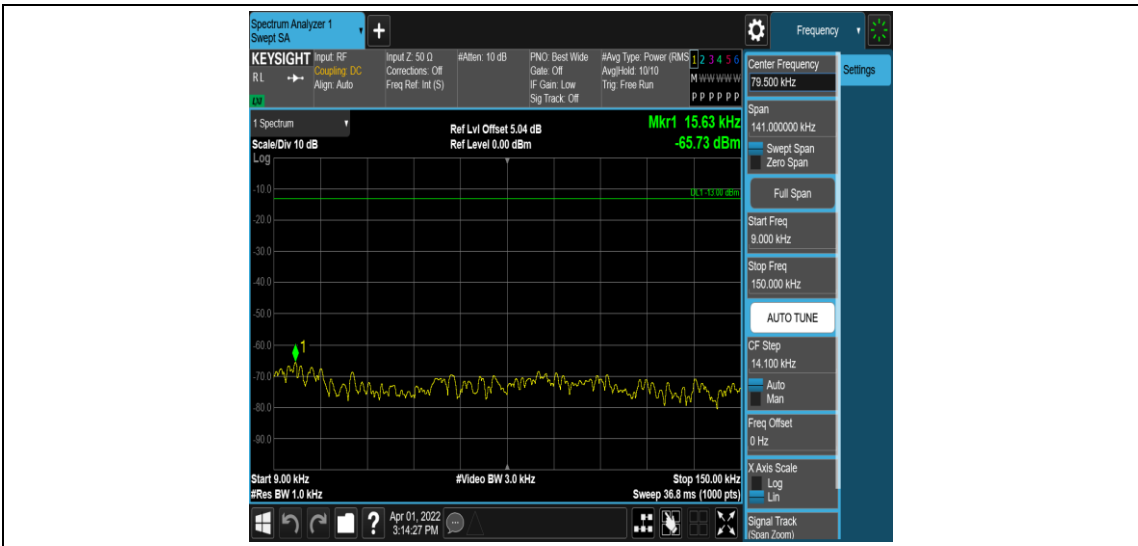

Band26-10MHz-QPSK-26915-1RB#0-Range1:0.009~0.15MHz

Band26-10MHz-QPSK-26915-1RB#0-Range2:0.15~30MHz

Band26-10MHz-QPSK-26915-1RB#0-Range3:30~1000MHz

Band26-10MHz-QPSK-26915-1RB#0-Range4:1000~10000MHz

Band26-10MHz-QPSK-26990-1RB#0-Range1:0.009~0.15MHz