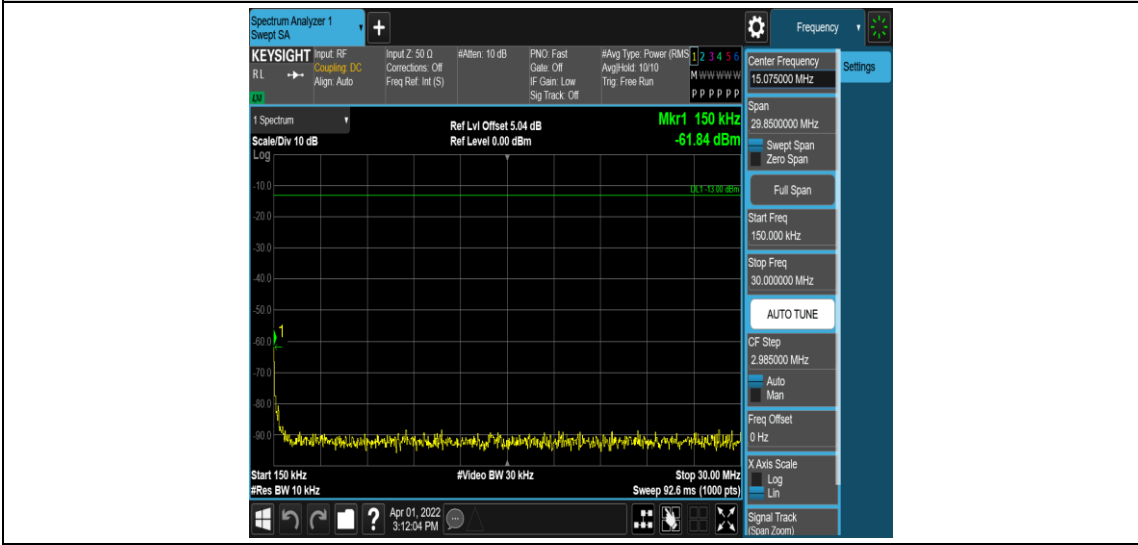

Band26-10MHz-QPSK-26990-1RB#0-Range2:0.15~30MHz

Band26-10MHz-QPSK-26990-1RB#0-Range3:30~1000MHz

Band26-10MHz-QPSK-26990-1RB#0-Range4:1000~10000MHz

Band26-10MHz-16QAM-26840-1RB#0-Range1:0.009~0.15MHz

Band26-10MHz-16QAM-26840-1RB#0-Range2:0.15~30MHz