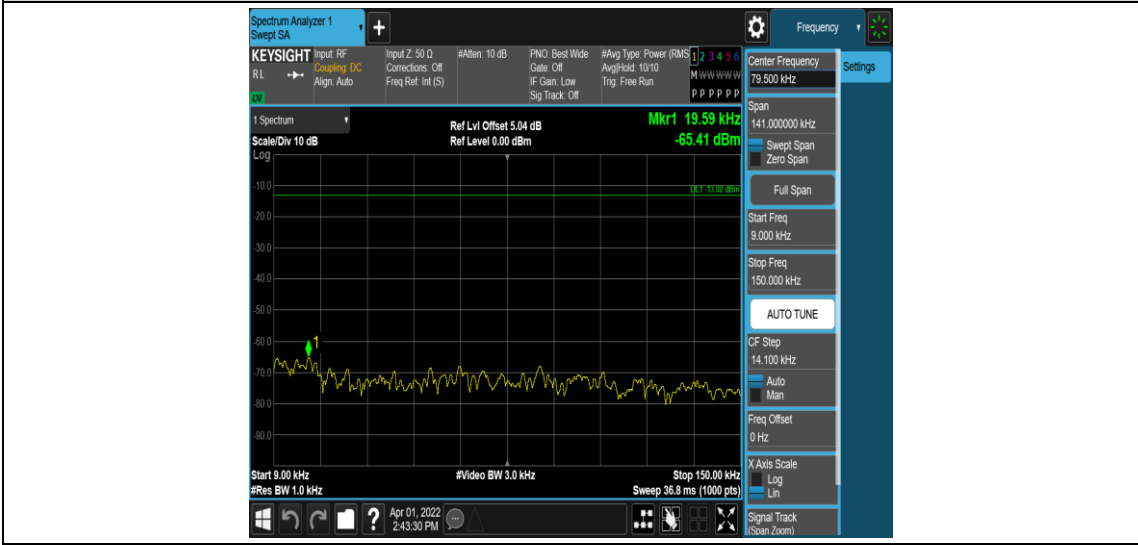

Band26-5MHz-QPSK-27015-1RB#0-Range1:0.009~0.15MHz

Band26-5MHz-QPSK-27015-1RB#0-Range2:0.15~30MHz

Band26-5MHz-QPSK-27015-1RB#0-Range3:30~100MHz

Band26-5MHz-QPSK-27015-1RB#0-Range4:1000~10000MHz

Band26-5MHz-16QAM-26815-1RB#0-Range1:0.009~0.15MHz

Band26-5MHz-16QAM-26815-1RB#0-Range2:0.15~30MHz

Band26-5MHz-16QAM-26815-1RB#0-Range3:30~1000MHz

Band26-5MHz-16QAM-26815-1RB#0-Range4:1000~10000MHz

Band26-5MHz-16QAM-26915-1RB#0-Range1:0.009~0.15MHz

Band26-5MHz-16QAM-26915-1RB#0-Range2:0.15~30MHz