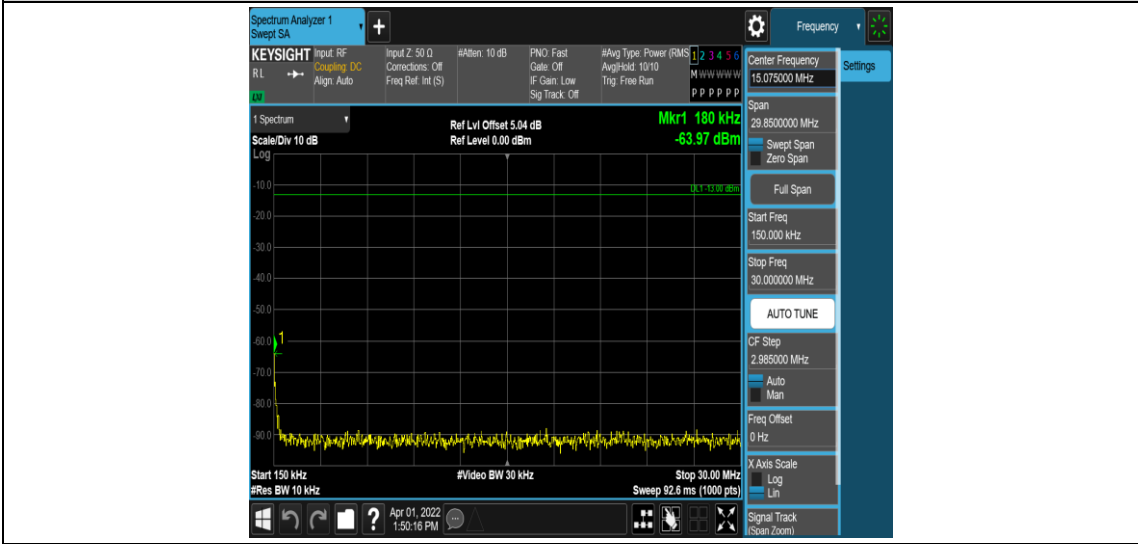

Band26-1.4MHz-QPSK-27033-1RB#0-Range2:0.15~30MHz