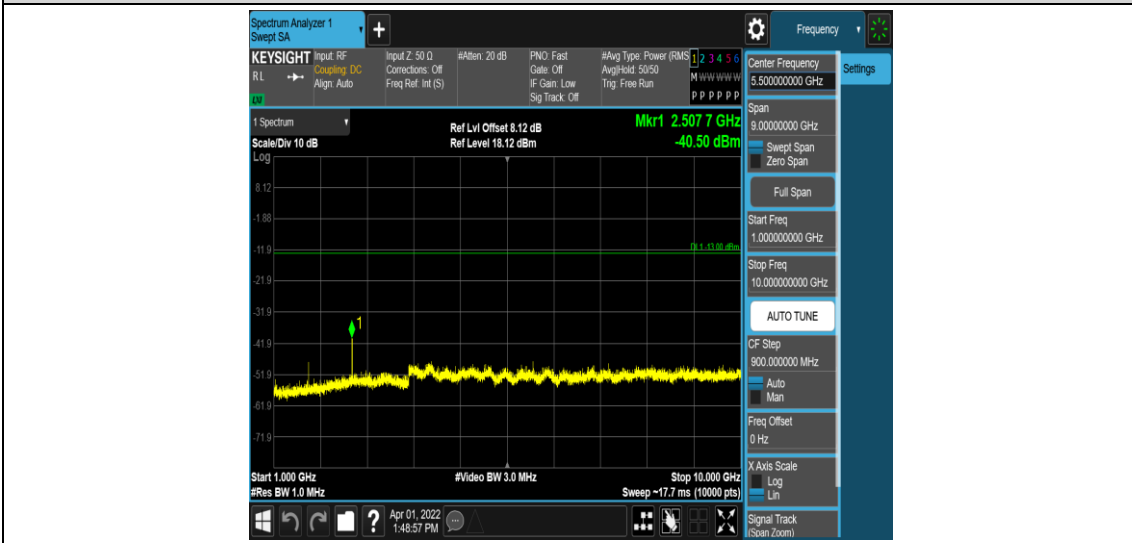

Band26-1.4MHz-QPSK-26797-1RB#0-Range3:30~1000MHz

Band26-1.4MHz-QPSK-26797-1RB#0-Range4:1000~10000MHz

Band26-1.4MHz-QPSK-26915-1RB#0-Range1:0.009~0.15MHz

Band26-1.4MHz-QPSK-26915-1RB#0-Range2:0.15~30MHz

Band26-1.4MHz-QPSK-26915-1RB#0-Range3:30~1000MHz