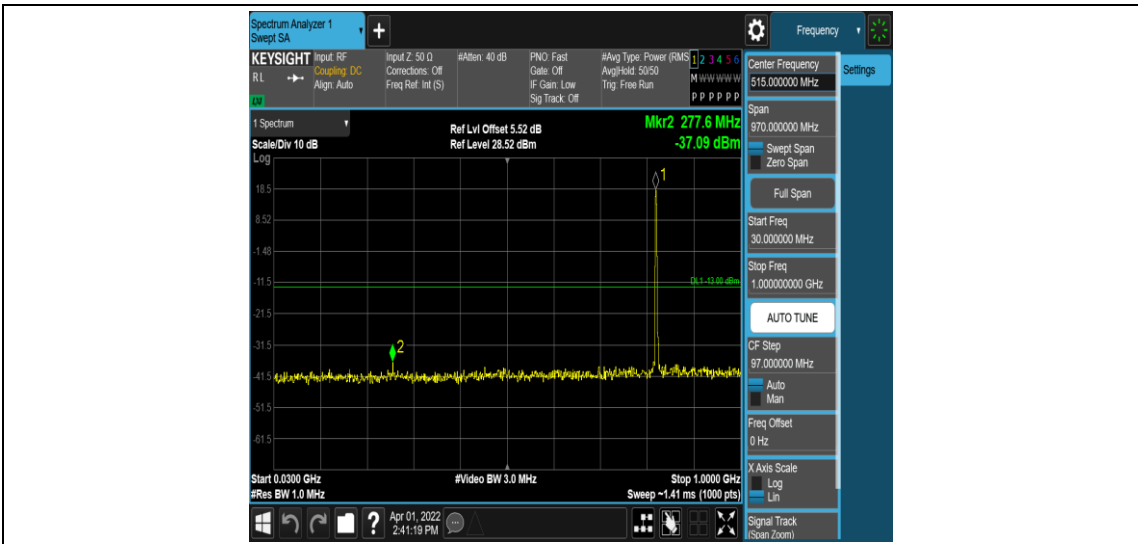

Band26-5MHz-QPSK-26815-1RB#0-Range3:30~1000MHz