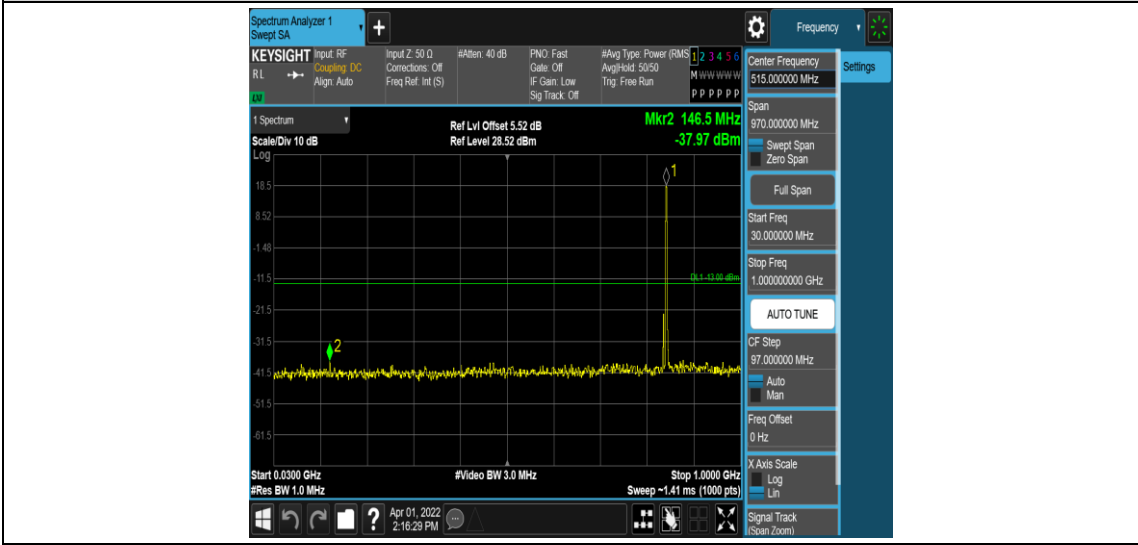

Band26-3MHz-16QAM-27025-1RB#0-Range3:30~1000MHz