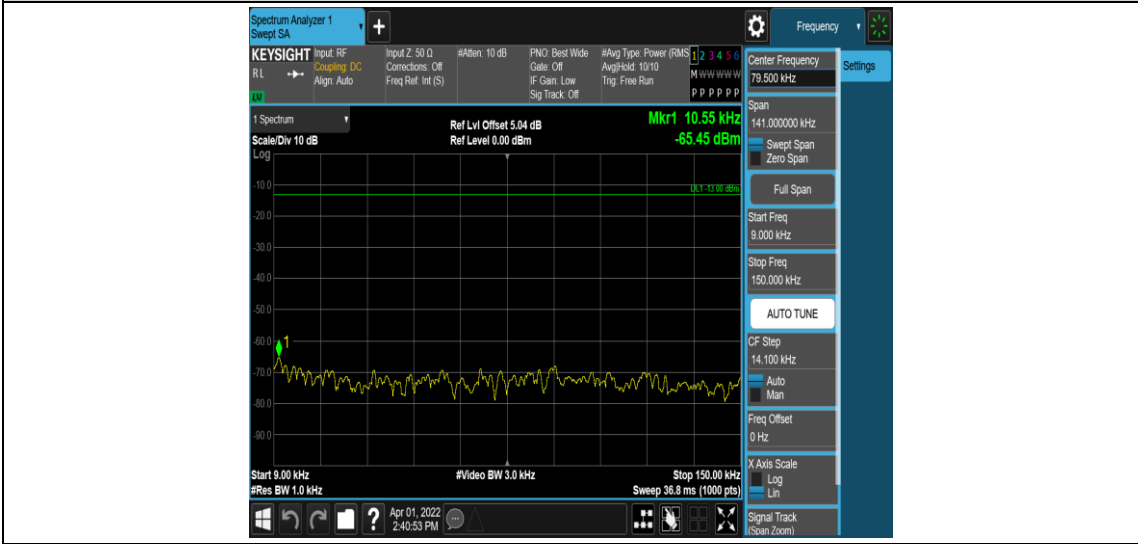

Band26-3MHz-16QAM-27025-1RB#0-Range1:0.009~0.15MHz

Band26-3MHz-16QAM-27025-1RB#0-Range2:0.15~30MHz

Band26-3MHz-16QAM-27025-1RB#0-Range3:30~1000MHz

Band26-3MHz-16QAM-27025-1RB#0-Range4:1000~10000MHz

Band26-5MHz-QPSK-26815-1RB#0-Range1:0.009~0.15MHz