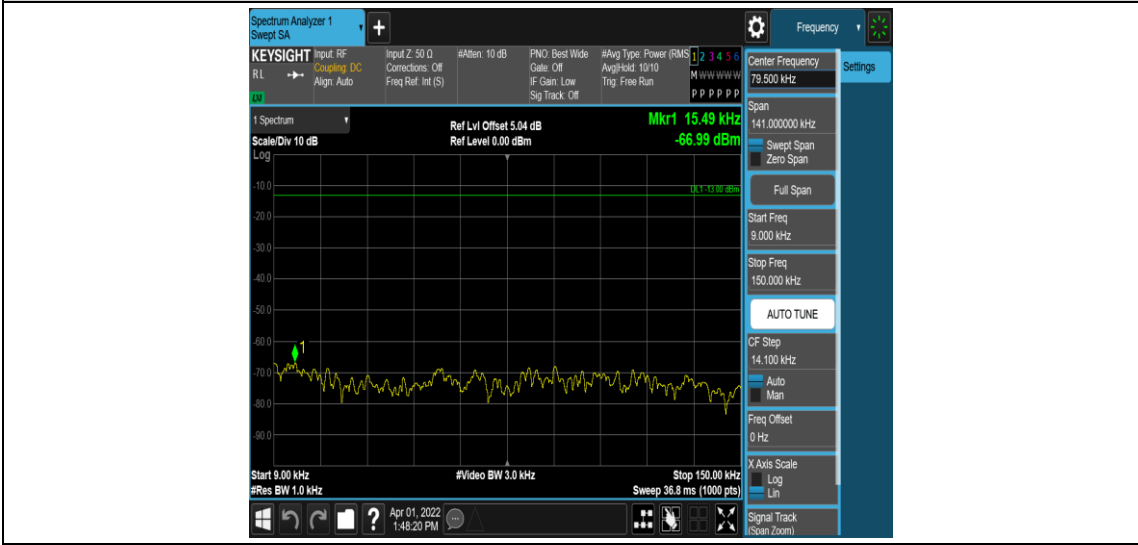

Band26	15MHz	16QAM	26965	1RB#0	Range4:1000~10000MHz	PASS
--------	-------	-------	-------	-------	----------------------	------

Test Graphs

Band26-1.4MHz-QPSK-26797-1RB#0-Range1:0.009~0.15MHz

Band26-1.4MHz-QPSK-26797-1RB#0-Range2:0.15~30MHz

Band26-1.4MHz-QPSK-26797-1RB#0-Range3:30~1000MHz

Band26-1.4MHz-QPSK-26797-1RB#0-Range4:1000~10000MHz

Band26-1.4MHz-QPSK-26915-1RB#0-Range1:0.009~0.15MHz

Band26-1.4MHz-QPSK-26915-1RB#0-Range2:0.15~30MHz

Band26-1.4MHz-QPSK-26915-1RB#0-Range3:30~1000MHz