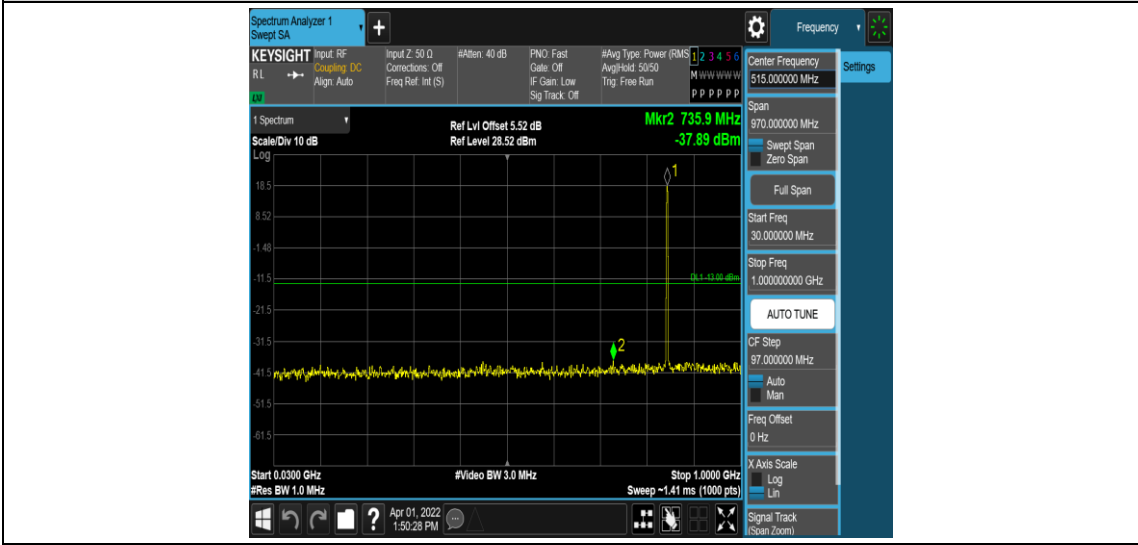

Band26-1.4MHz-QPSK-27033-1RB#0-Range3:30~1000MHz