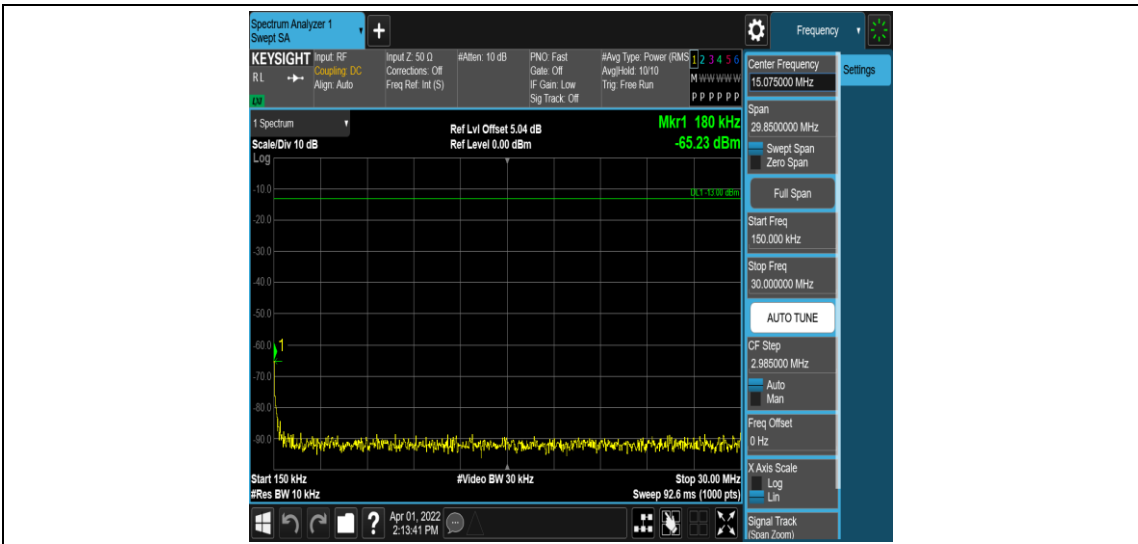

Band26-3MHz-QPSK-26805-1RB#0-Range1:0.009~0.15MHz

Band26-3MHz-QPSK-26805-1RB#0-Range2:0.15~30MHz

Band26-3MHz-QPSK-26805-1RB#0-Range3:30~1000MHz

Band26-3MHz-QPSK-26805-1RB#0-Range4:1000~10000MHz

Band26-3MHz-QPSK-26915-1RB#0-Range1:0.009~0.15MHz