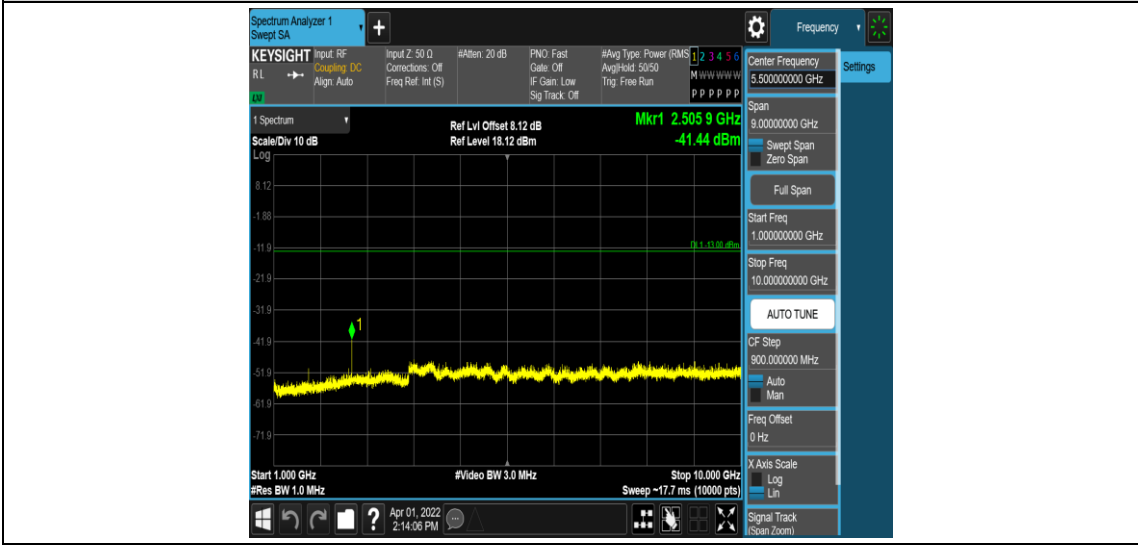

Band26-3MHz-QPSK-26915-1RB#0-Range4:1000~10000MHz