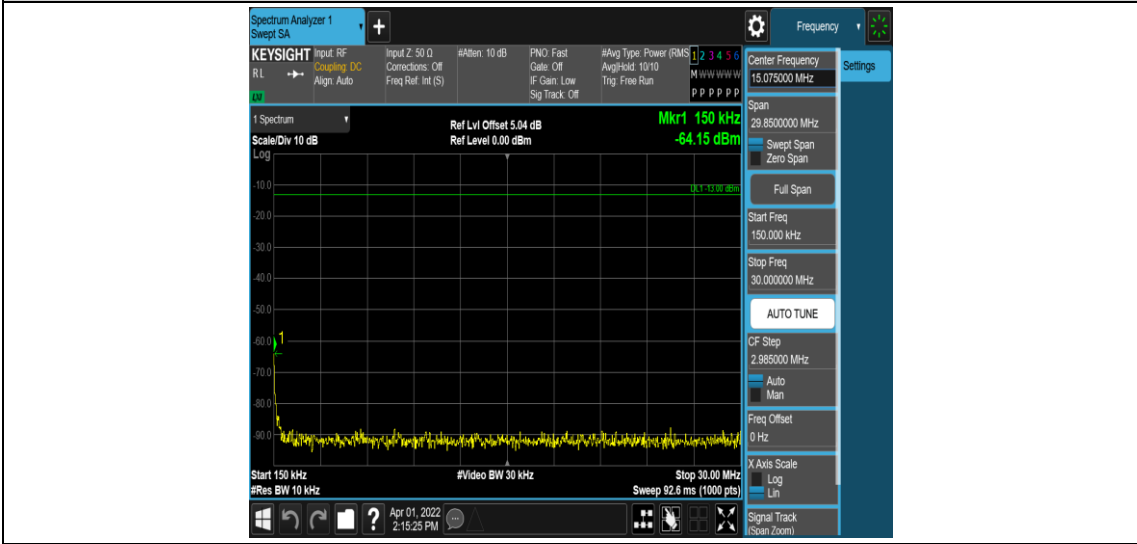

Band26-3MHz-QPSK-26915-1RB#0-Range2:0.15~30MHz

Band26-3MHz-QPSK-26915-1RB#0-Range3:30~1000MHz

Band26-3MHz-QPSK-26915-1RB#0-Range4:1000~10000MHz

Band26-3MHz-QPSK-27025-1RB#0-Range1:0.009~0.15MHz

Band26-3MHz-QPSK-27025-1RB#0-Range2:0.15~30MHz