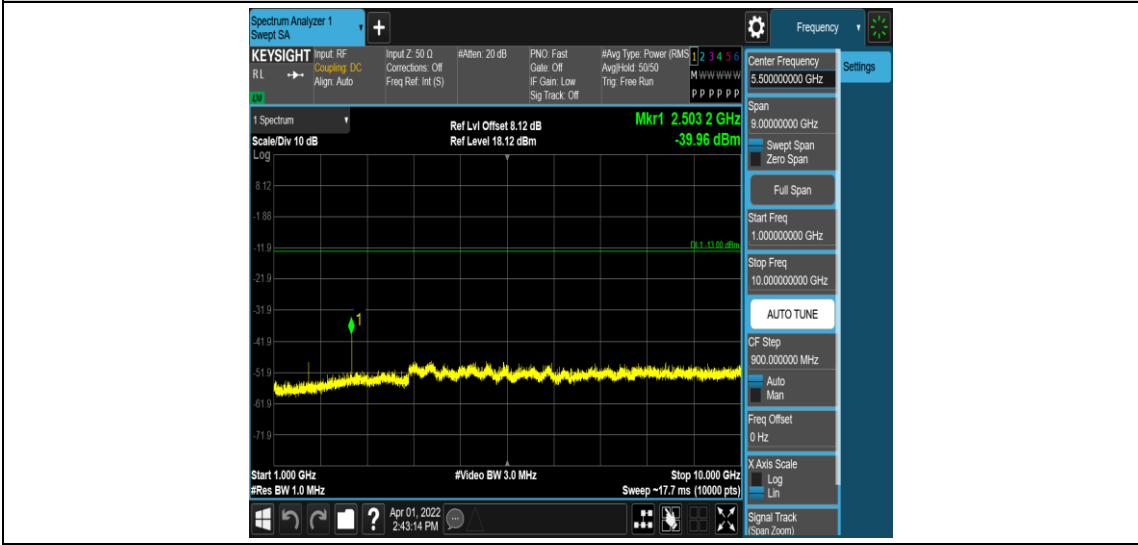

Band26-5MHz-QPSK-26915-1RB#0-Range4:1000~10000MHz