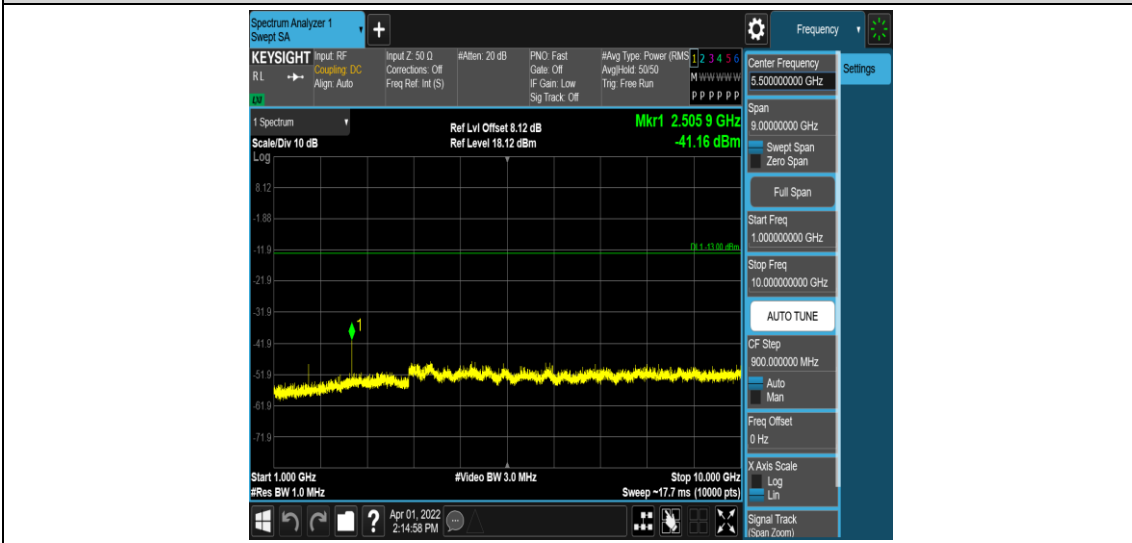

Band26-3MHz-16QAM-26805-1RB#0-Range4:1000~10000MHz

Band26-3MHz-16QAM-26915-1RB#0-Range1:0.009~0.15MHz

Band26-3MHz-16QAM-26915-1RB#0-Range2:0.15~30MHz

Band26-3MHz-16QAM-26915-1RB#0-Range3:30~1000MHz

Band26-3MHz-16QAM-26915-1RB#0-Range4:1000~10000MHz