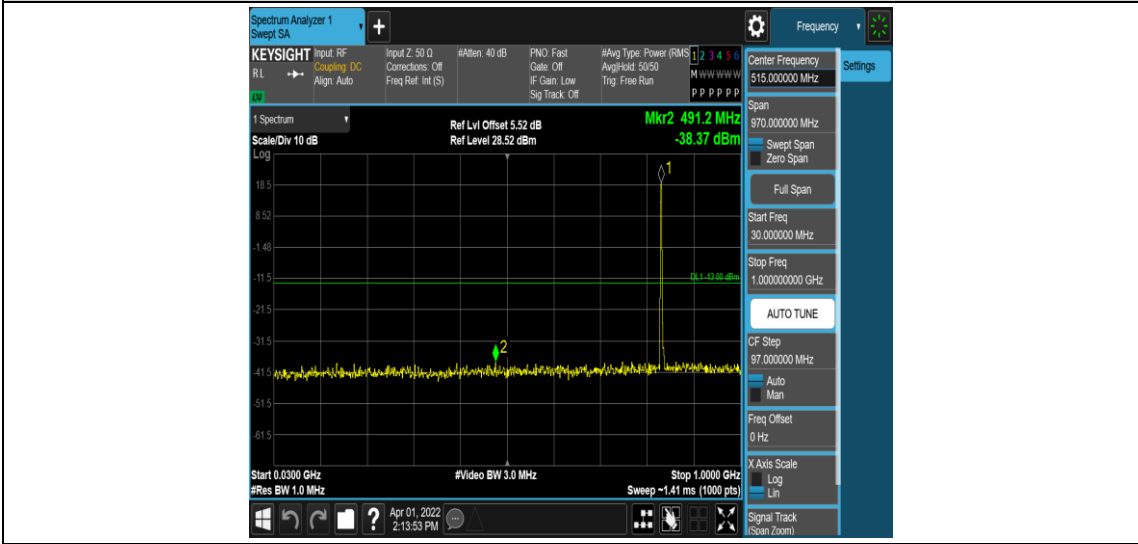

Band26-3MHz-QPSK-26915-1RB#0-Range3:30~1000MHz