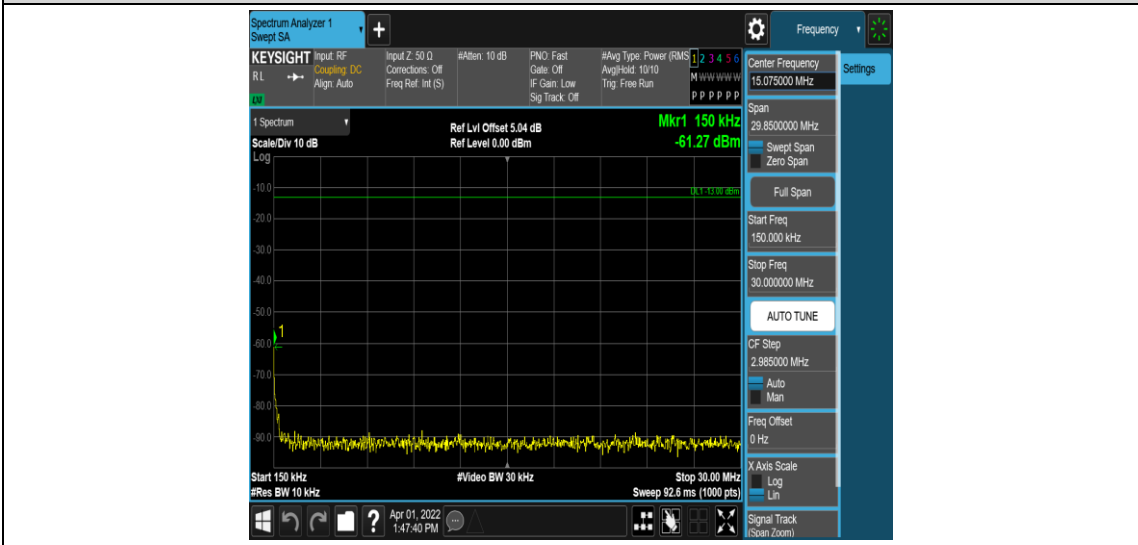

Band26-1.4MHz-16QAM-26797-1RB#0-Range2:0.15~30MHz