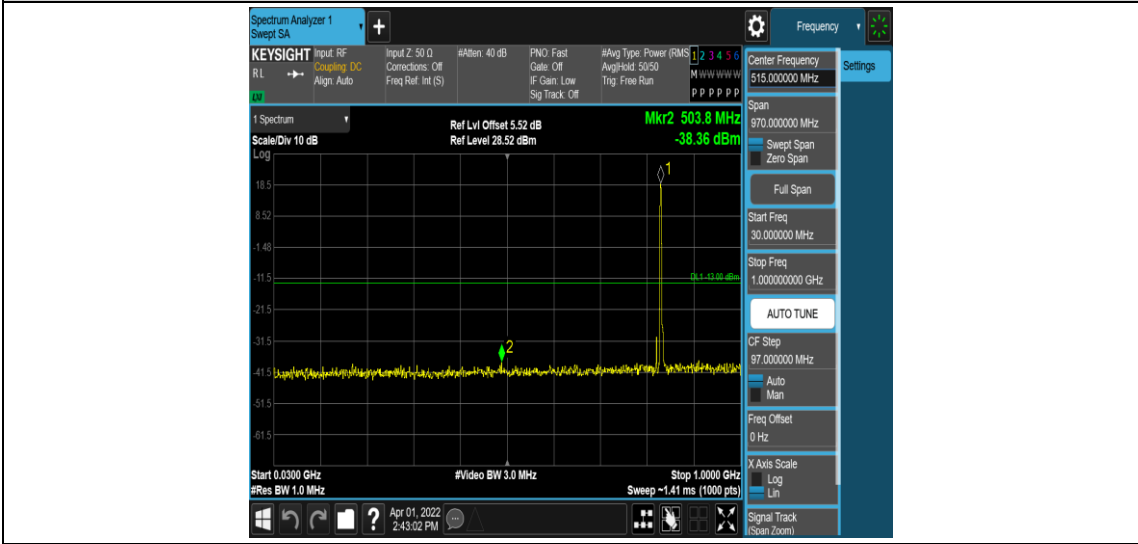

Band26-5MHz-QPSK-26815-1RB#0-Range2:0.15~30MHz

Band26-5MHz-QPSK-26815-1RB#0-Range3:30~1000MHz

Band26-5MHz-QPSK-26815-1RB#0-Range4:1000~10000MHz

Band26-5MHz-QPSK-26915-1RB#0-Range1:0.009~0.15MHz

Band26-5MHz-QPSK-26915-1RB#0-Range2:0.15~30MHz