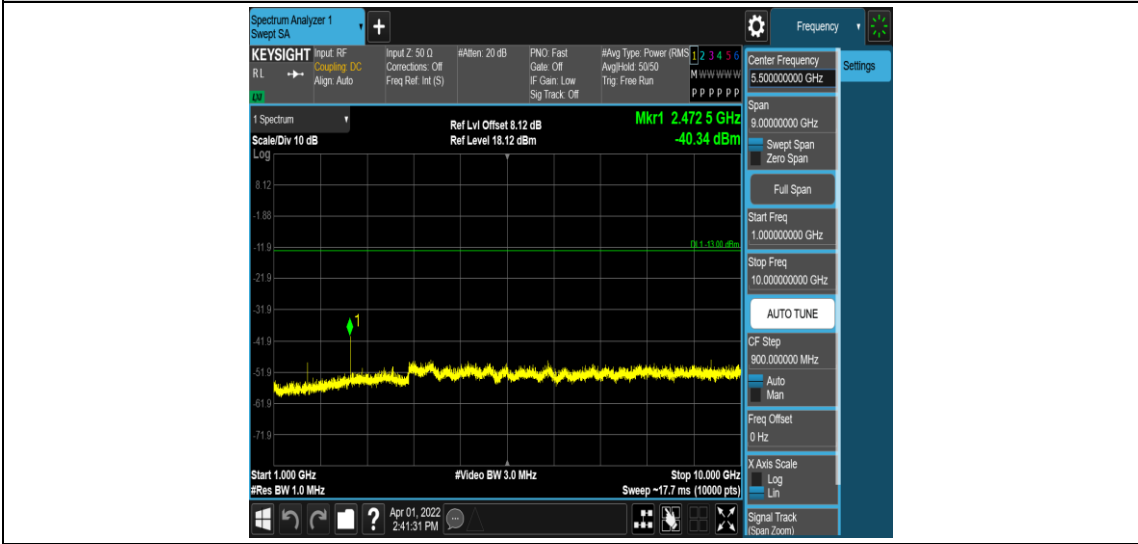

Band26-5MHz-QPSK-26815-1RB#0-Range4:1000~10000MHz