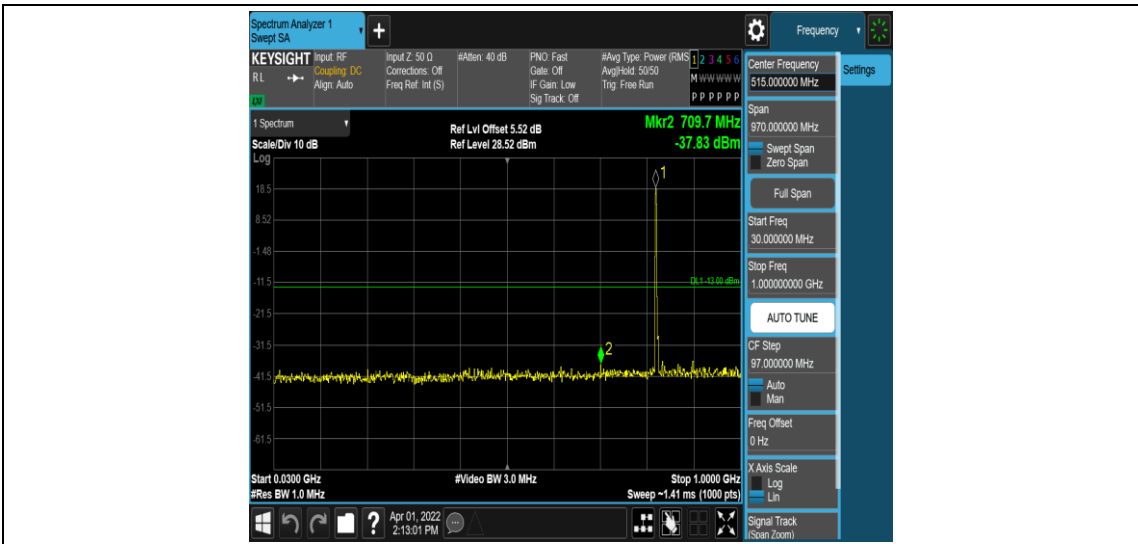

Band26-3MHz-QPSK-27025-1RB#0-Range3:30~1000MHz

Band26-3MHz-QPSK-27025-1RB#0-Range4:1000~10000MHz

Band26-3MHz-16QAM-26805-1RB#0-Range1:0.009~0.15MHz

Band26-3MHz-16QAM-26805-1RB#0-Range2:0.15~30MHz

Band26-3MHz-16QAM-26805-1RB#0-Range3:30~1000MHz