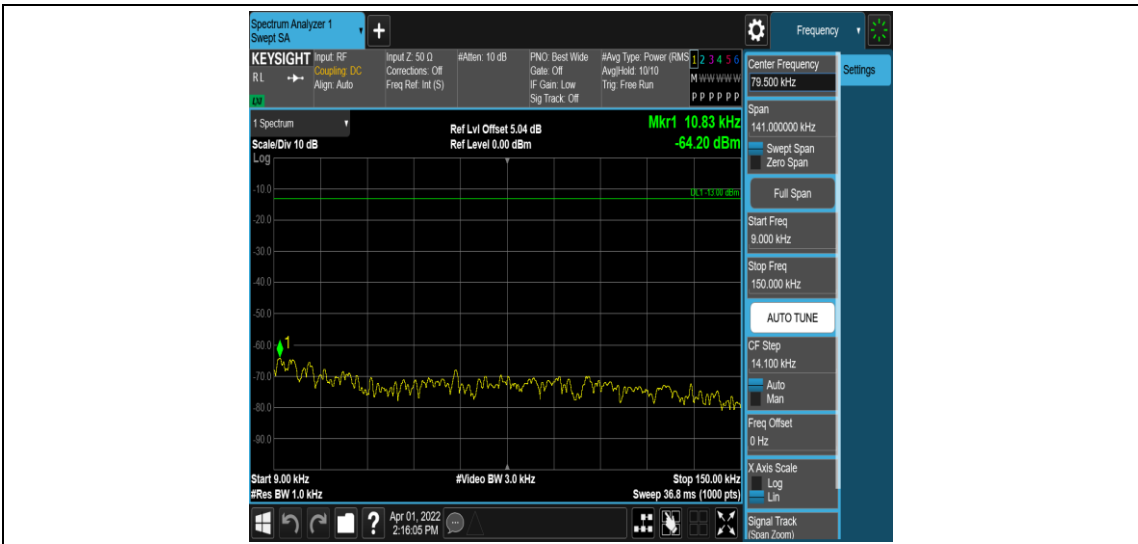

Band26-3MHz-16QAM-26805-1RB#0-Range4:1000~10000MHz

Band26-3MHz-16QAM-26915-1RB#0-Range1:0.009~0.15MHz

Band26-3MHz-16QAM-26915-1RB#0-Range2:0.15~30MHz

Band26-3MHz-16QAM-26915-1RB#0-Range3:30~1000MHz

Band26-3MHz-16QAM-26915-1RB#0-Range4:1000~10000MHz