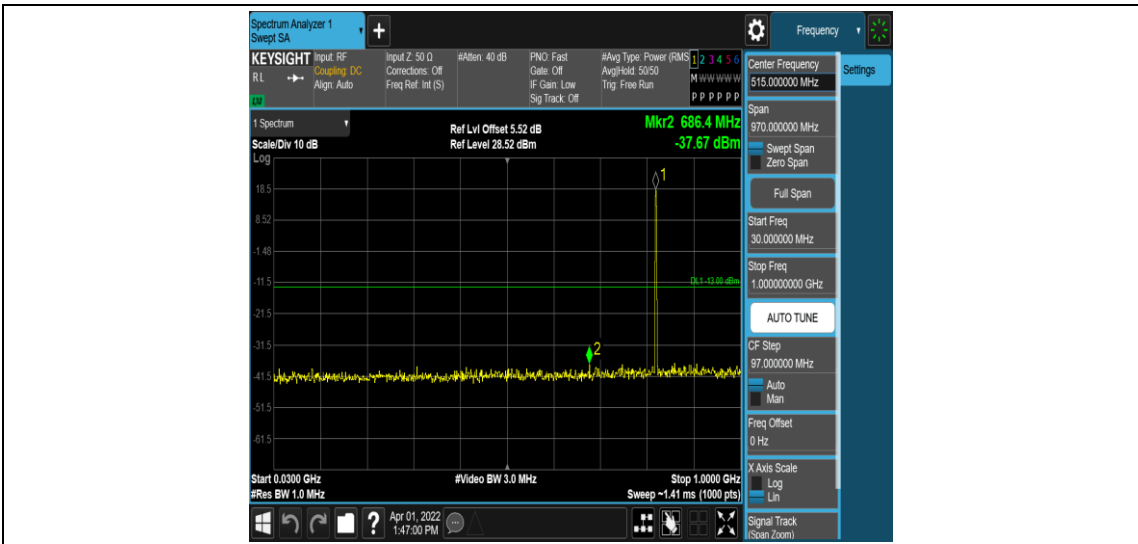

Band26	15MHz	16QAM	26965	1RB#0	Range4:1000~10000MHz	PASS
--------	-------	-------	-------	-------	----------------------	------

Test Graphs

Band26-1.4MHz-QPSK-26797-1RB#0-Range1:0.009~0.15MHz

Band26-1.4MHz-QPSK-26797-1RB#0-Range2:0.15~30MHz