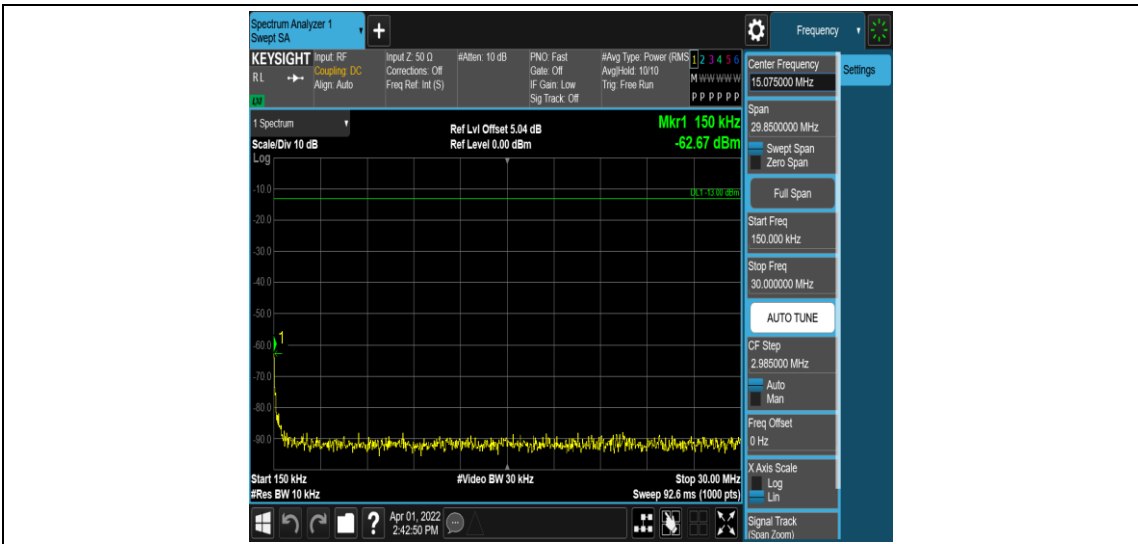

Band26-5MHz-QPSK-26815-1RB#0-Range2:0.15~30MHz

Band26-5MHz-QPSK-26815-1RB#0-Range3:30~1000MHz

Band26-5MHz-QPSK-26815-1RB#0-Range4:1000~10000MHz

Band26-5MHz-QPSK-26915-1RB#0-Range1:0.009~0.15MHz

Band26-5MHz-QPSK-26915-1RB#0-Range2:0.15~30MHz

Band26-5MHz-QPSK-26915-1RB#0-Range3:30~1000MHz

Band26-5MHz-QPSK-26915-1RB#0-Range4:1000~10000MHz