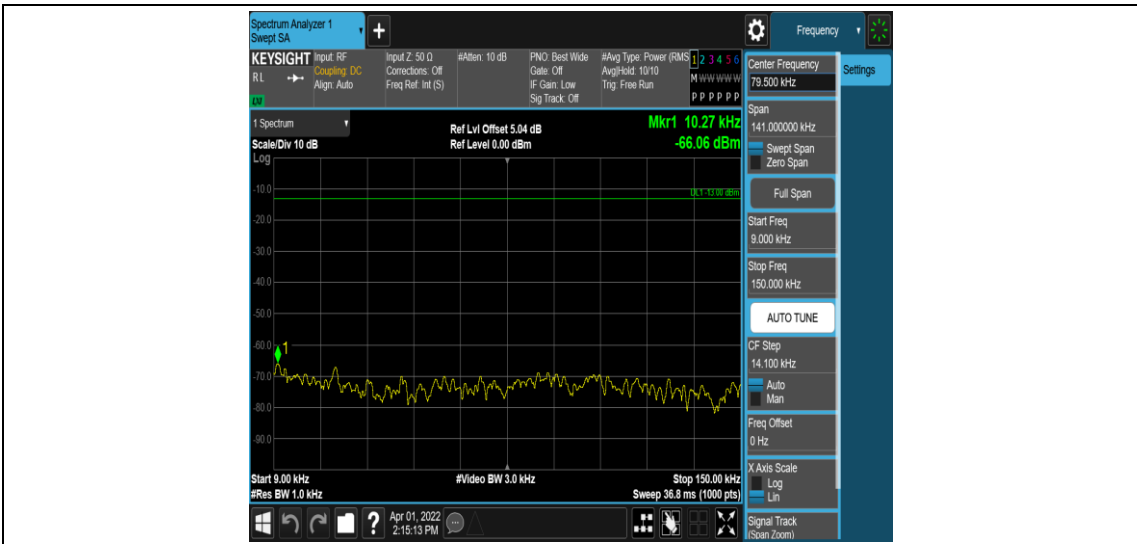

Band26-3MHz-QPSK-27025-1RB#0-Range1:0.009~0.15MHz