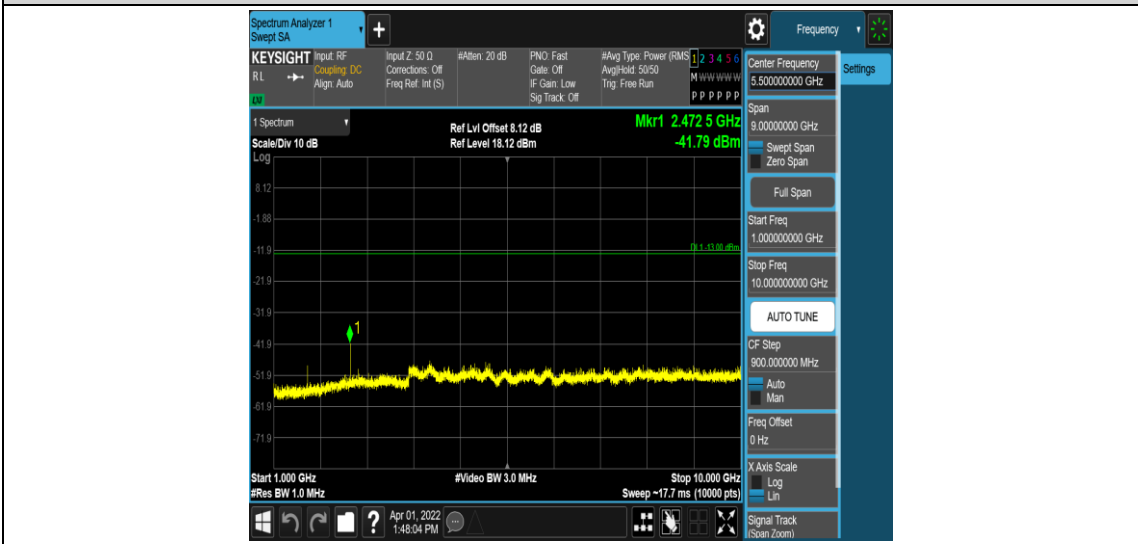

Band26-1.4MHz-16QAM-26797-1RB#0-Range4:1000~10000MHz