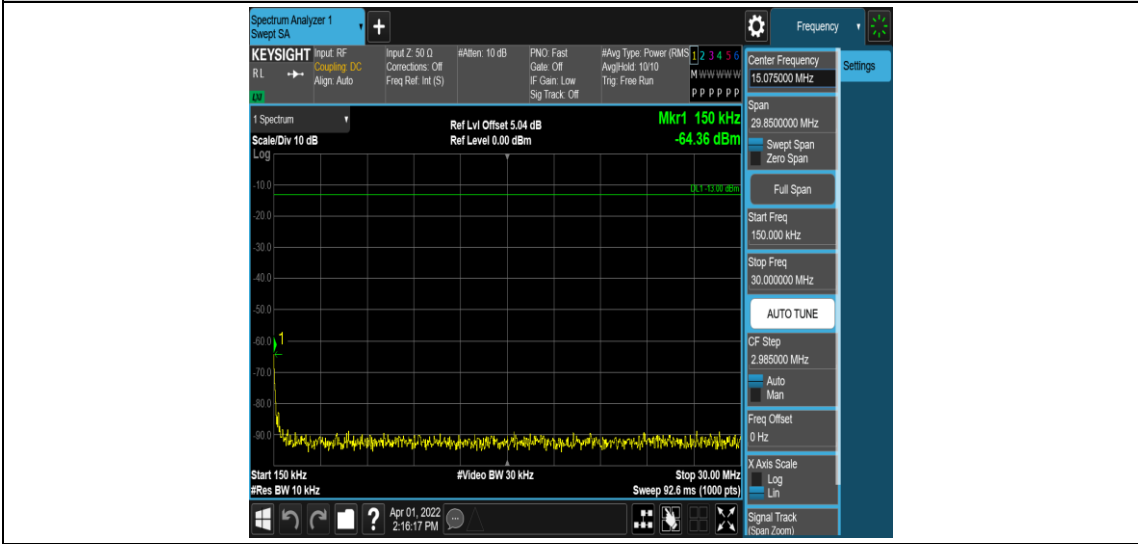

Band26-3MHz-16QAM-27025-1RB#0-Range2:0.15~30MHz