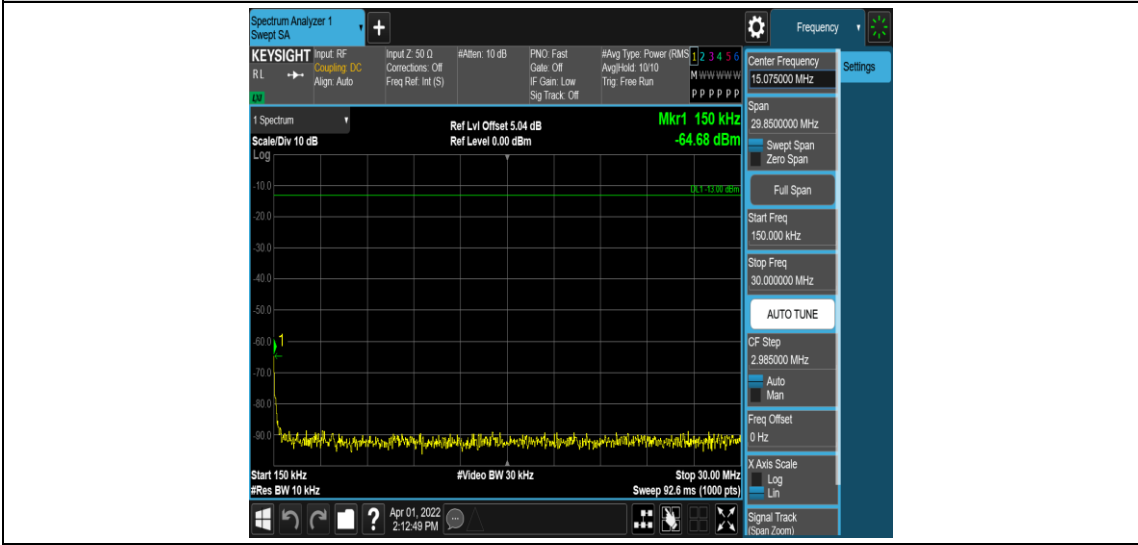

Band26-3MHz-16QAM-26805-1RB#0-Range2:0.15~30MHz