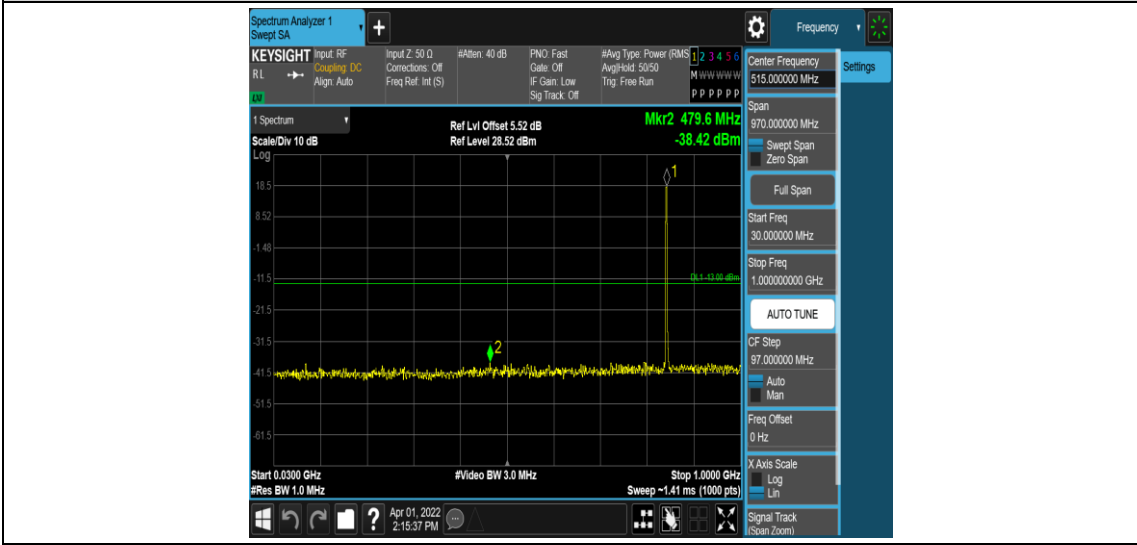

Band26-3MHz-QPSK-26915-1RB#0-Range2:0.15~30MHz

Band26-3MHz-QPSK-26915-1RB#0-Range3:30~1000MHz

Band26-3MHz-QPSK-26915-1RB#0-Range4:1000~10000MHz

Band26-3MHz-QPSK-27025-1RB#0-Range1:0.009~0.15MHz

Band26-3MHz-QPSK-27025-1RB#0-Range2:0.15~30MHz