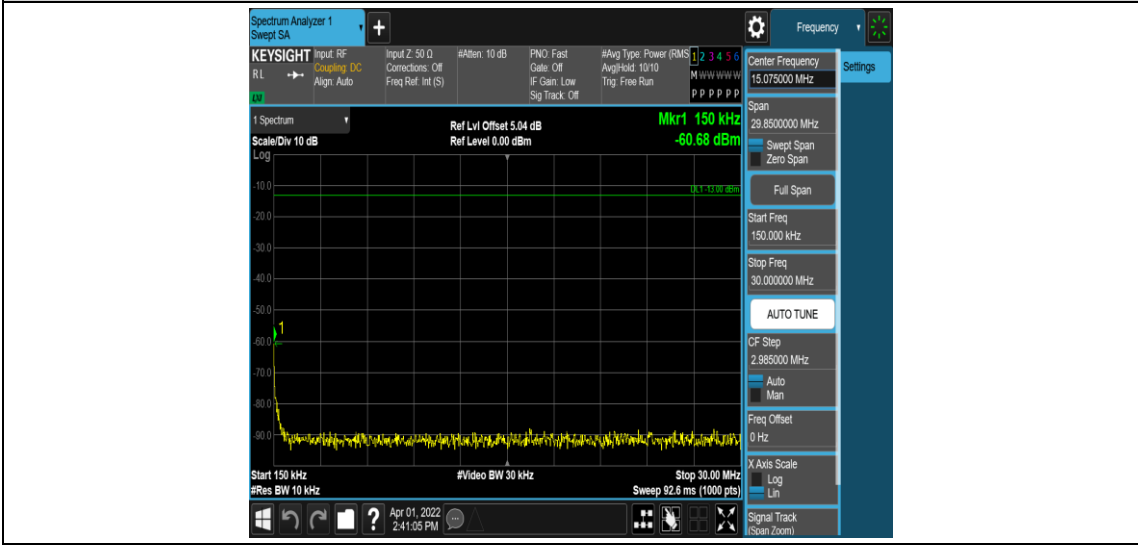

Band26-3MHz-16QAM-27025-1RB#0-Range1:0.009~0.15MHz

Band26-3MHz-16QAM-27025-1RB#0-Range2:0.15~30MHz

Band26-3MHz-16QAM-27025-1RB#0-Range3:30~1000MHz

Band26-3MHz-16QAM-27025-1RB#0-Range4:1000~10000MHz

Band26-5MHz-QPSK-26815-1RB#0-Range1:0.009~0.15MHz