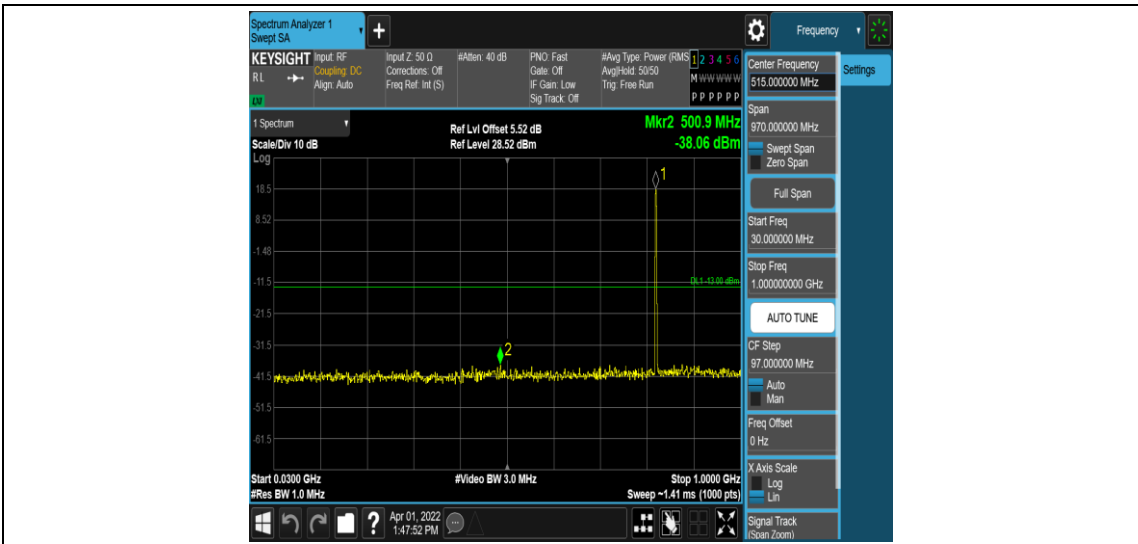

Band26-1.4MHz-16QAM-26797-1RB#0-Range3:30~1000MHz