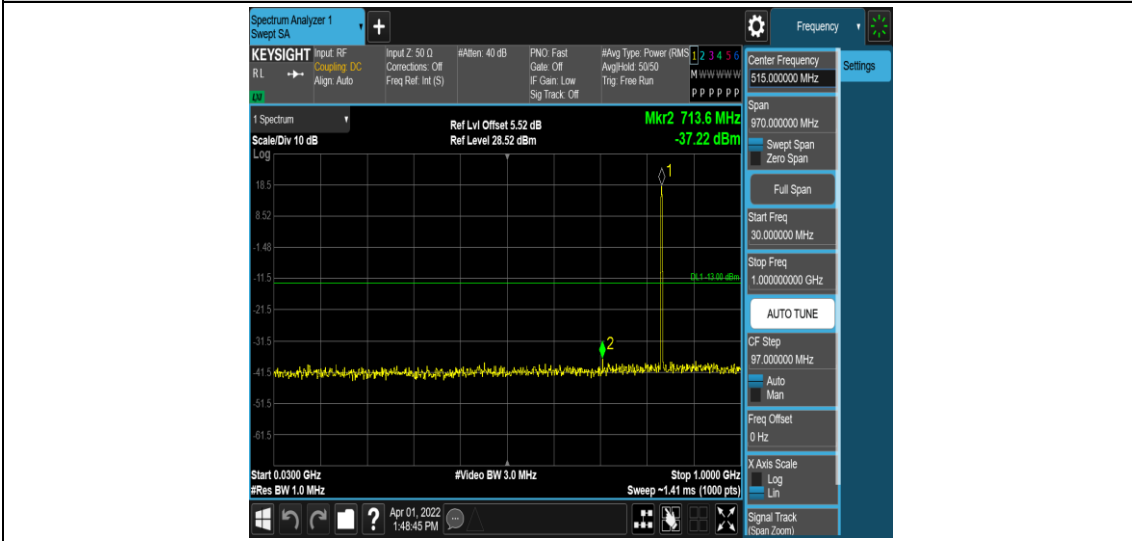

Band26-1.4MHz-QPSK-26797-1RB#0-Range3:30~1000MHz

Band26-1.4MHz-QPSK-26797-1RB#0-Range4:1000~10000MHz

Band26-1.4MHz-QPSK-26915-1RB#0-Range1:0.009~0.15MHz

Band26-1.4MHz-QPSK-26915-1RB#0-Range2:0.15~30MHz

Band26-1.4MHz-QPSK-26915-1RB#0-Range3:30~1000MHz