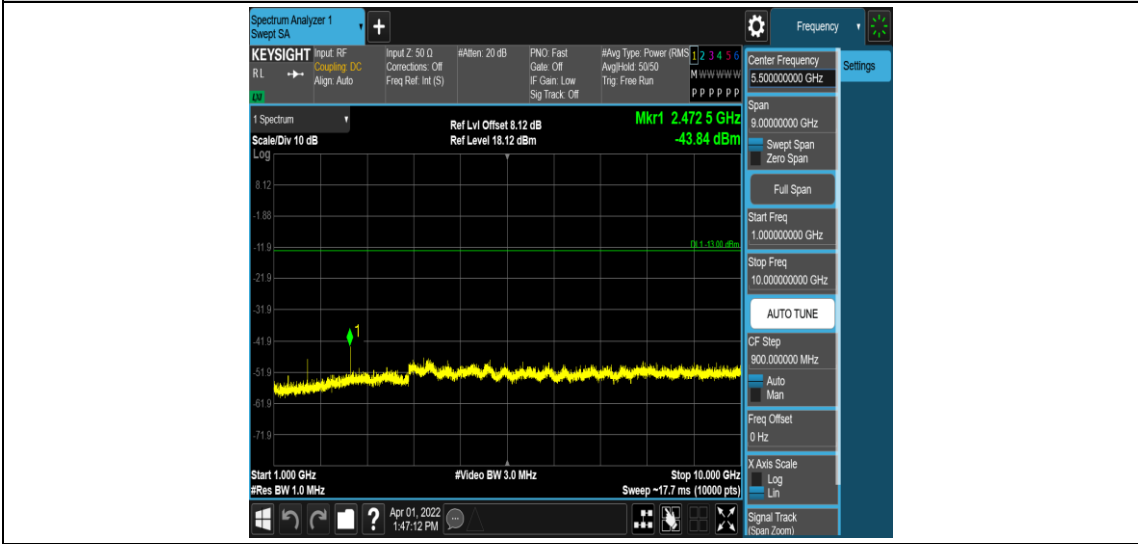

Band26-1.4MHz-QPSK-26797-1RB#0-Range4:1000~10000MHz