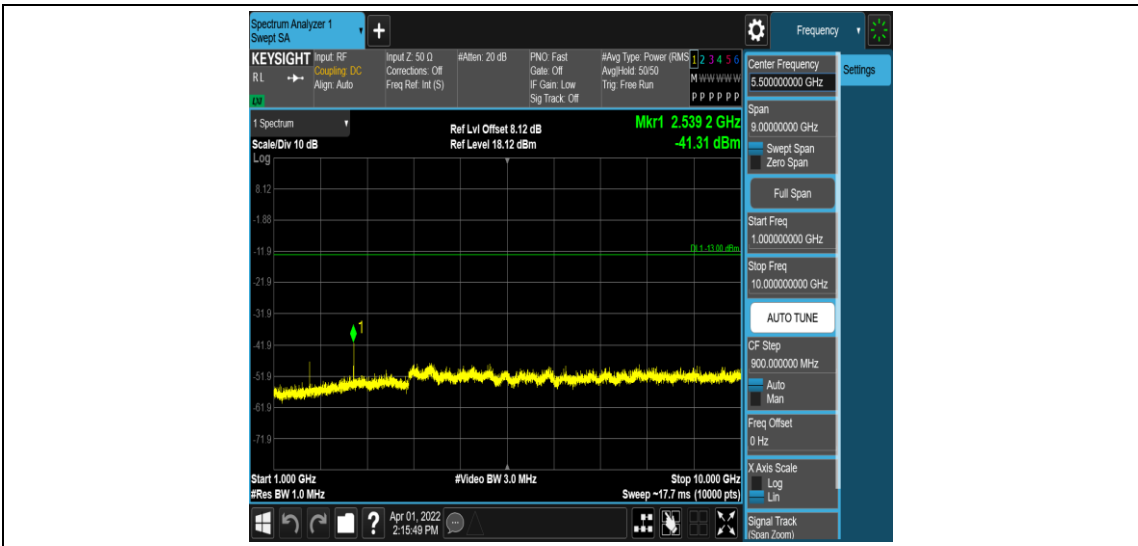

Band26-3MHz-QPSK-27025-1RB#0-Range4:1000~10000MHz