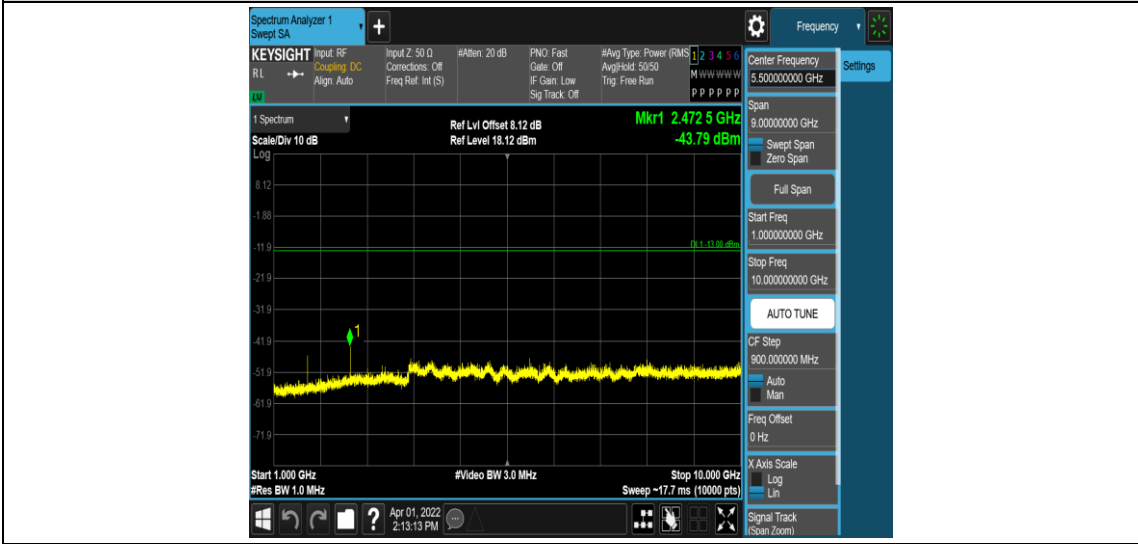

Band26-3MHz-QPSK-27025-1RB#0-Range3:30~1000MHz

Band26-3MHz-QPSK-27025-1RB#0-Range4:1000~10000MHz

Band26-3MHz-16QAM-26805-1RB#0-Range1:0.009~0.15MHz

Band26-3MHz-16QAM-26805-1RB#0-Range2:0.15~30MHz

Band26-3MHz-16QAM-26805-1RB#0-Range3:30~1000MHz