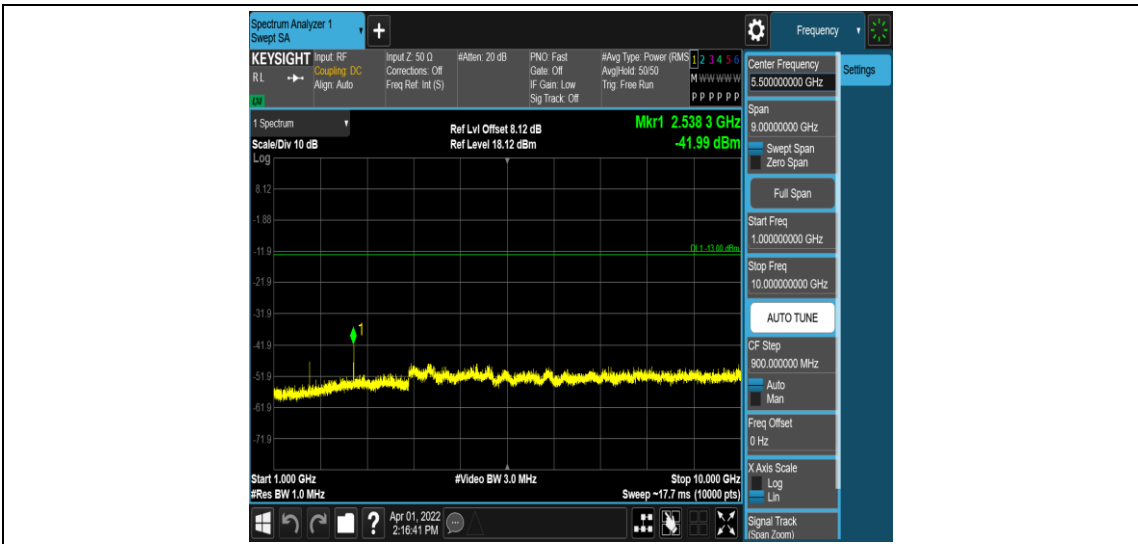

Band26-3MHz-16QAM-27025-1RB#0-Range4:1000~10000MHz