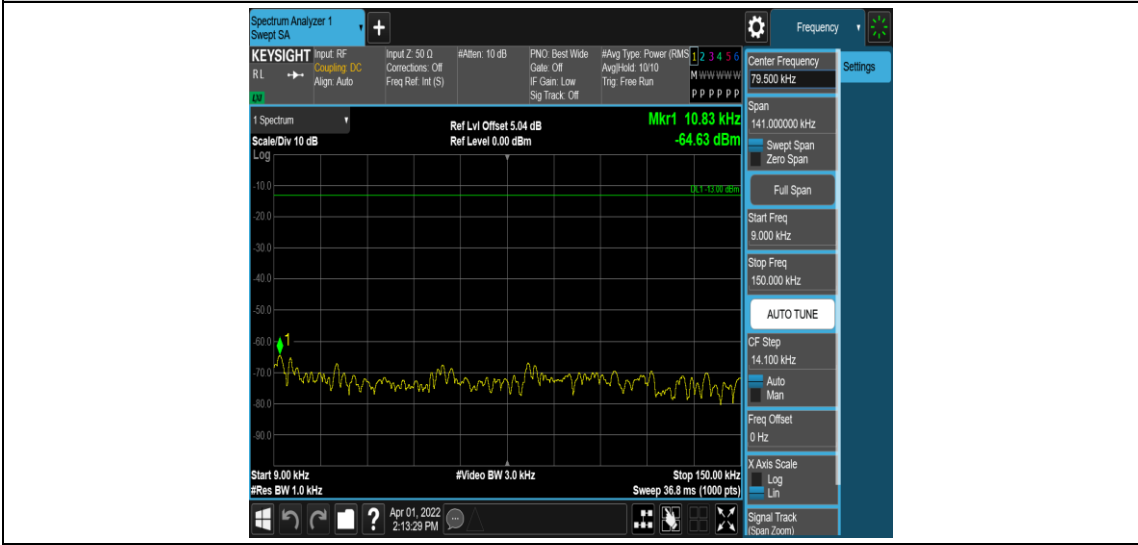

Band26-3MHz-QPSK-26805-1RB#0-Range1:0.009~0.15MHz

Band26-3MHz-QPSK-26805-1RB#0-Range2:0.15~30MHz

Band26-3MHz-QPSK-26805-1RB#0-Range3:30~1000MHz

Band26-3MHz-QPSK-26805-1RB#0-Range4:1000~10000MHz

Band26-3MHz-QPSK-26915-1RB#0-Range1:0.009~0.15MHz