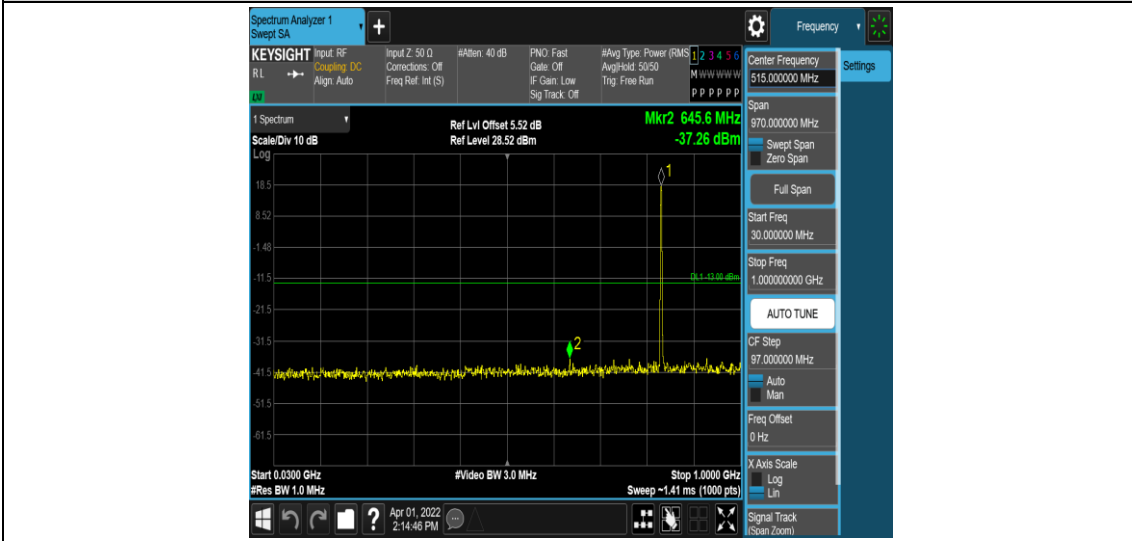

Band26-3MHz-16QAM-26915-1RB#0-Range3:30~1000MHz