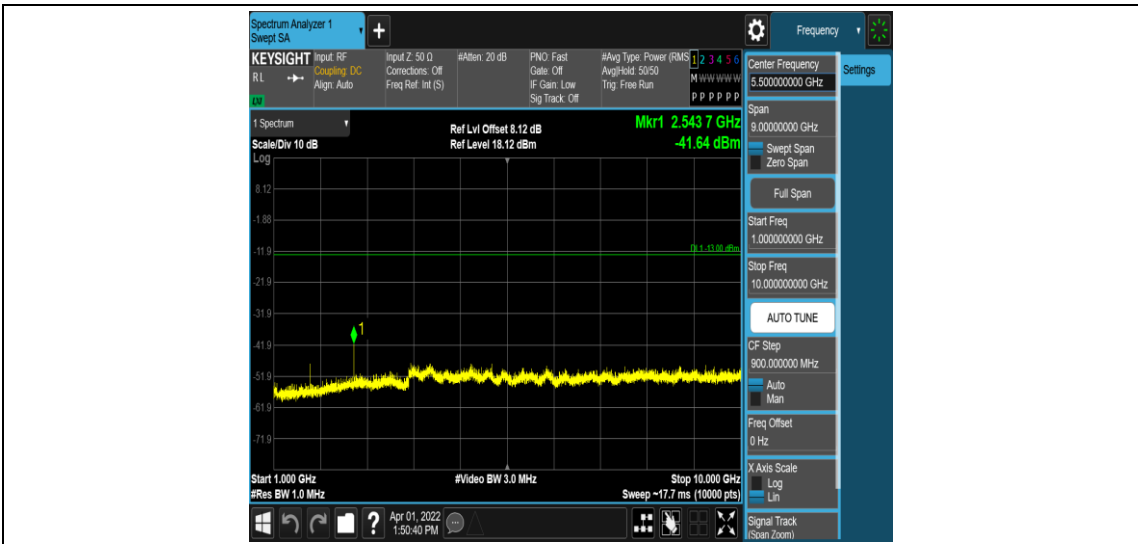

Band26-1.4MHz-QPSK-26915-1RB#0-Range4:1000~10000MHz

Band26-1.4MHz-QPSK-27033-1RB#0-Range1:0.009~0.15MHz

Band26-1.4MHz-QPSK-27033-1RB#0-Range2:0.15~30MHz

Band26-1.4MHz-QPSK-27033-1RB#0-Range3:30~1000MHz

Band26-1.4MHz-QPSK-27033-1RB#0-Range4:1000~10000MHz