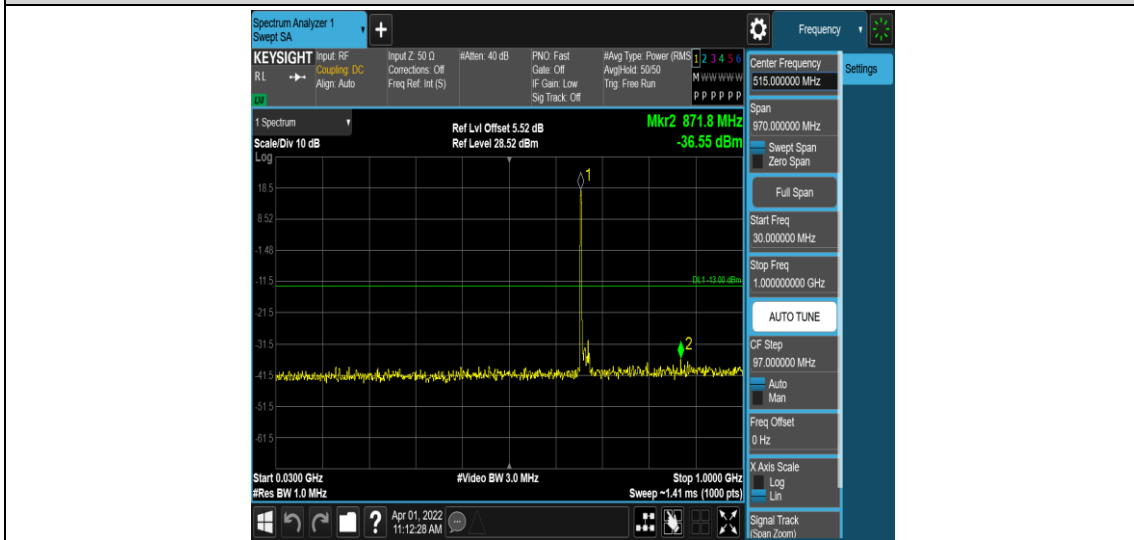

Band71-20MHz-16QAM-133222-1RB#0-Range3:30~1000MHz