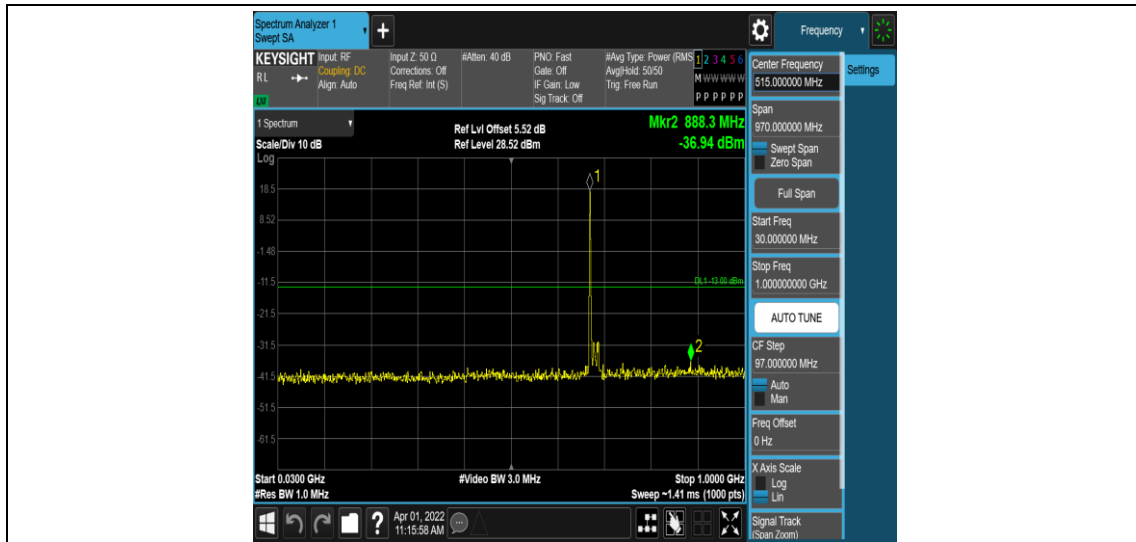

Band71-20MHz-16QAM-133322-1RB#0-Range2:0.15~30MHz

Band71-20MHz-16QAM-133322-1RB#0-Range3:30~1000MHz

Band71-20MHz-16QAM-133322-1RB#0-Range4:1000~10000MHz

Band71-20MHz-16QAM-133372-1RB#0-Range1:0.009~0.15MHz

Band71-20MHz-16QAM-133372-1RB#0-Range2:0.15~30MHz

Band71-20MHz-16QAM-133372-1RB#0-Range3:30~1000MHz

Band71-20MHz-16QAM-133372-1RB#0-Range4:1000~10000MHz

Appendix F: Frequency Stability

Test Result

Band	Bandwidth	Modulation	Channel	RB Configure	Voltage					
					Voltage [Vdc]	Temperature (°C)	Deviation (Hz)	Deviation (ppm)	Limit (ppm)	Verdict
Band71	5MHz	QPSK	133147	25RB#0	VL	NT	2.43	0.003651	±2.5	PASS
Band71	5MHz	QPSK	133147	25RB#0	VN	NT	-2.30	-0.003456	±2.5	PASS
Band71	5MHz	QPSK	133147	25RB#0	VH	NT	1.72	0.002585	±2.5	PASS
Band71	5MHz	QPSK	133297	25RB#0	VL	NT	-1.27	-0.001866	±2.5	PASS