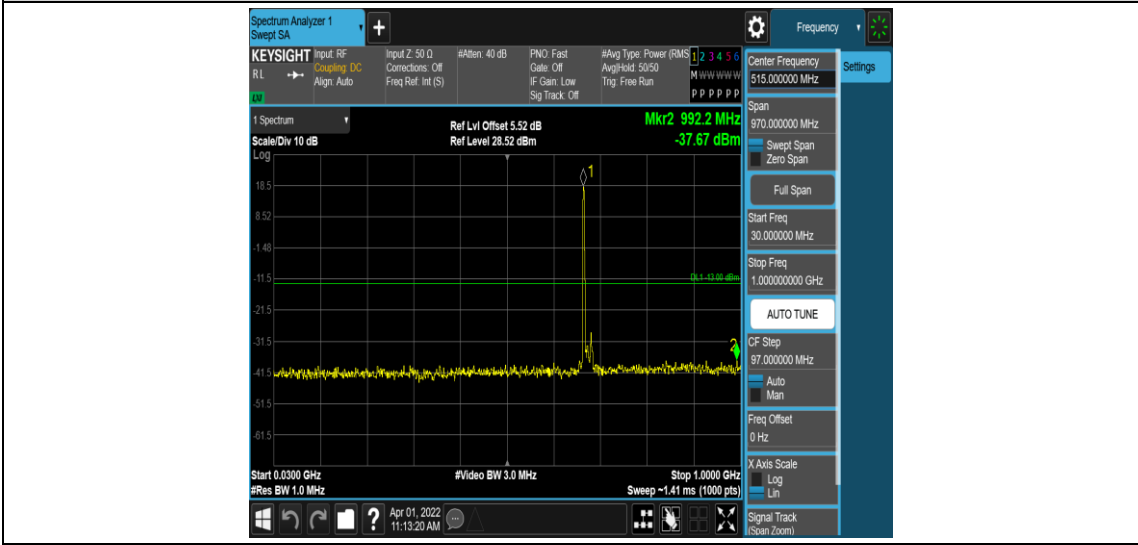

Band71-20MHz-QPSK-133322-1RB#0-Range1:0.009~0.15MHz

Band71-20MHz-QPSK-133322-1RB#0-Range2:0.15~30MHz

Band71-20MHz-QPSK-133322-1RB#0-Range3:30~1000MHz

Band71-20MHz-QPSK-133322-1RB#0-Range4: 1000~10000MHz

Band71-20MHz-QPSK-133372-1RB#0-Range1: 0.009~0.15MHz