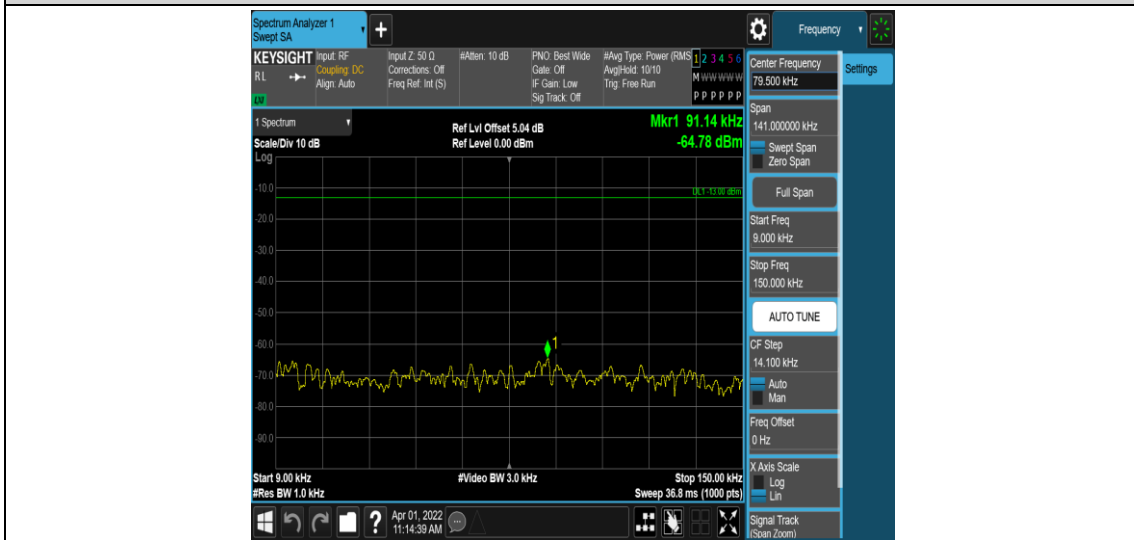

Band71-20MHz-QPSK-133322-1RB#0-Range1:0.009~0.15MHz

Band71-20MHz-QPSK-133322-1RB#0-Range2:0.15~30MHz

Band71-20MHz-QPSK-133322-1RB#0-Range3:30~1000MHz

Band71-20MHz-QPSK-133322-1RB#0-Range4: 1000~10000MHz

Band71-20MHz-QPSK-133372-1RB#0-Range1: 0.009~0.15MHz

Band71-20MHz-QPSK-133372-1RB#0-Range2: 0.15~30MHz

Band71-20MHz-QPSK-133372-1RB#0-Range3:30~1000MHz

Band71-20MHz-QPSK-133372-1RB#0-Range4:1000~10000MHz

Band71-20MHz-16QAM-133222-1RB#0-Range1:0.009~0.15MHz