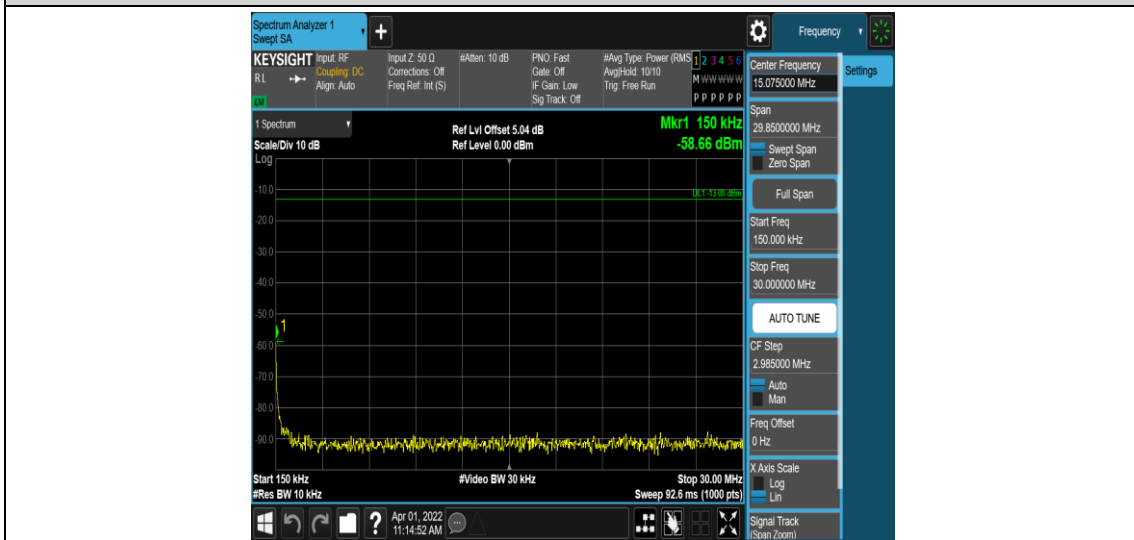

Band71-20MHz-QPSK-133322-1RB#0-Range1:0.009~0.15MHz

Band71-20MHz-QPSK-133322-1RB#0-Range2:0.15~30MHz

Band71-20MHz-QPSK-133322-1RB#0-Range3:30~1000MHz

Band71-20MHz-QPSK-133322-1RB#0-Range4: 1000~10000MHz

Band71-20MHz-QPSK-133372-1RB#0-Range1: 0.009~0.15MHz

Band71-20MHz-QPSK-133372-1RB#0-Range2: 0.15~30MHz

Band71-20MHz-QPSK-133372-1RB#0-Range3:30~1000MHz

Band71-20MHz-QPSK-133372-1RB#0-Range4:1000~10000MHz

Band71-20MHz-16QAM-133222-1RB#0-Range1:0.009~0.15MHz