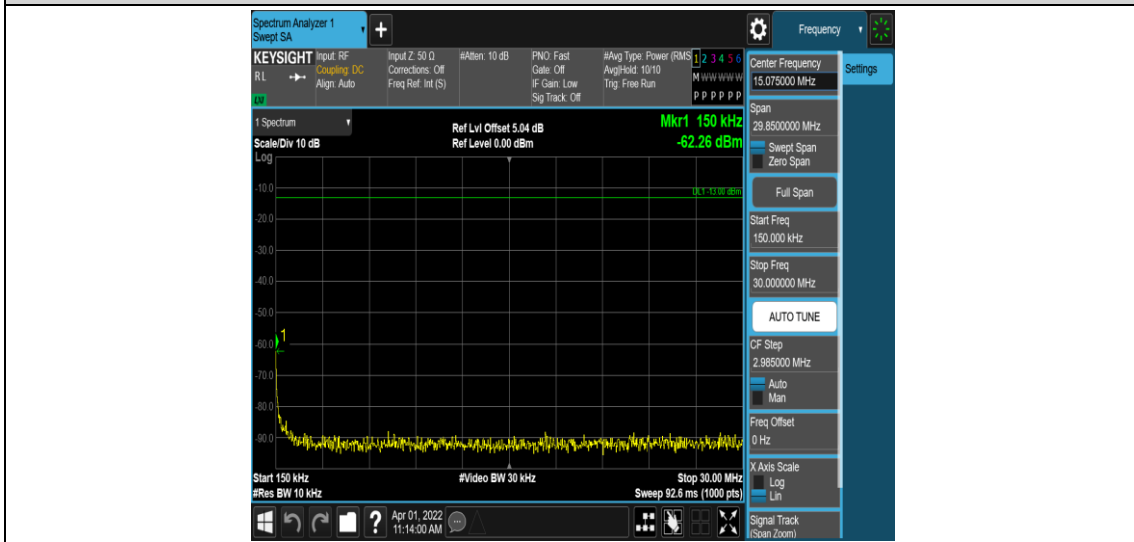

Band71-20MHz-16QAM-133222-1RB#0-Range2:0.15~30MHz

Band71-20MHz-16QAM-133222-1RB#0-Range3:30~1000MHz

Band71-20MHz-16QAM-133222-1RB#0-Range4:1000~10000MHz

Band71-20MHz-16QAM-133322-1RB#0-Range1:0.009~0.15MHz

Band71-20MHz-16QAM-133322-1RB#0-Range2:0.15~30MHz

Band71-20MHz-16QAM-133322-1RB#0-Range3:30~1000MHz

Band71-20MHz-16QAM-133322-1RB#0-Range4:1000~10000MHz

Band71-20MHz-16QAM-133372-1RB#0-Range1:0.009~0.15MHz