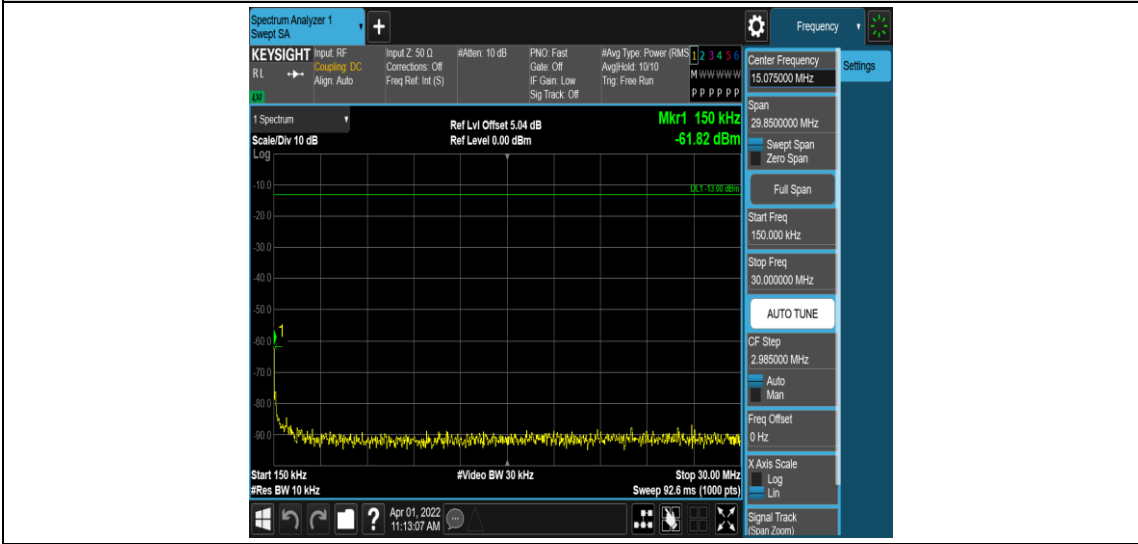

Band71-20MHz-QPSK-133322-1RB#0-Range1:0.009~0.15MHz

Band71-20MHz-QPSK-133322-1RB#0-Range2:0.15~30MHz

Band71-20MHz-QPSK-133322-1RB#0-Range3:30~1000MHz

Band71-20MHz-QPSK-133322-1RB#0-Range4: 1000~10000MHz

Band71-20MHz-QPSK-133372-1RB#0-Range1: 0.009~0.15MHz

Band71-20MHz-QPSK-133372-1RB#0-Range2: 0.15~30MHz

Band71-20MHz-QPSK-133372-1RB#0-Range3:30~1000MHz

Band71-20MHz-QPSK-133372-1RB#0-Range4:1000~10000MHz

Band71-20MHz-16QAM-133222-1RB#0-Range1:0.009~0.15MHz