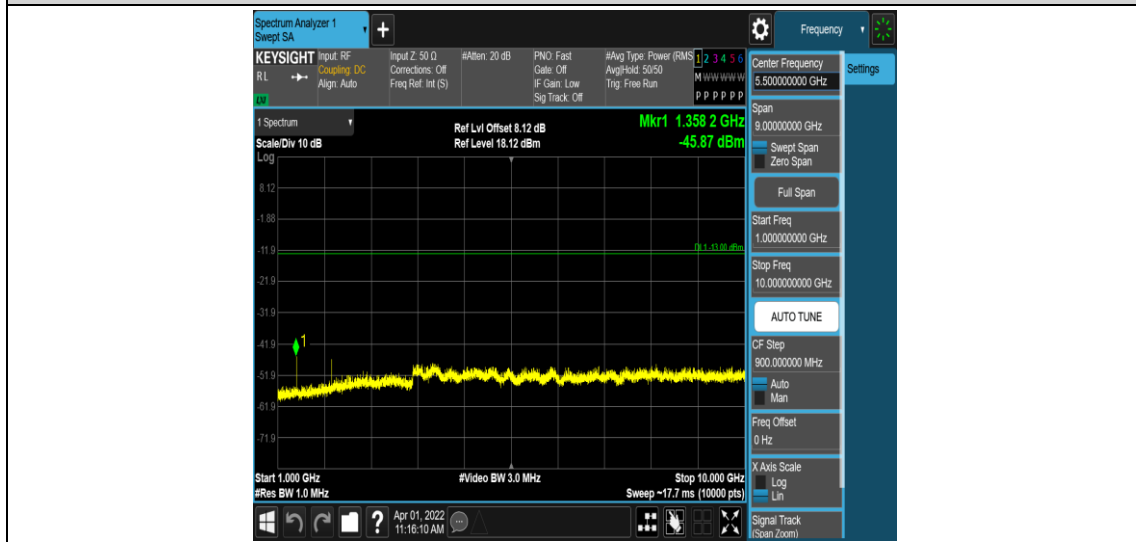

Band71-20MHz-16QAM-133322-1RB#0-Range2:0.15~30MHz

Band71-20MHz-16QAM-133322-1RB#0-Range3:30~1000MHz

Band71-20MHz-16QAM-133322-1RB#0-Range4:1000~10000MHz

Band71-20MHz-16QAM-133372-1RB#0-Range1:0.009~0.15MHz

Band71-20MHz-16QAM-133372-1RB#0-Range2:0.15~30MHz

Band71-20MHz-16QAM-133372-1RB#0-Range3:30~1000MHz

Band71-20MHz-16QAM-133372-1RB#0-Range4:1000~10000MHz

Appendix F: Frequency Stability

Test Result

Band	Bandwidth	Modulation	Channel	RB Configure	Voltage					
					Voltage [Vdc]	Temperature (°C)	Deviation (Hz)	Deviation (ppm)	Limit (ppm)	Verdict
Band71	5MHz	QPSK	133147	25RB#0	VL	NT	2.43	0.003651	±2.5	PASS
Band71	5MHz	QPSK	133147	25RB#0	VN	NT	-2.30	-0.003456	±2.5	PASS
Band71	5MHz	QPSK	133147	25RB#0	VH	NT	1.72	0.002585	±2.5	PASS
Band71	5MHz	QPSK	133297	25RB#0	VL	NT	-1.27	-0.001866	±2.5	PASS