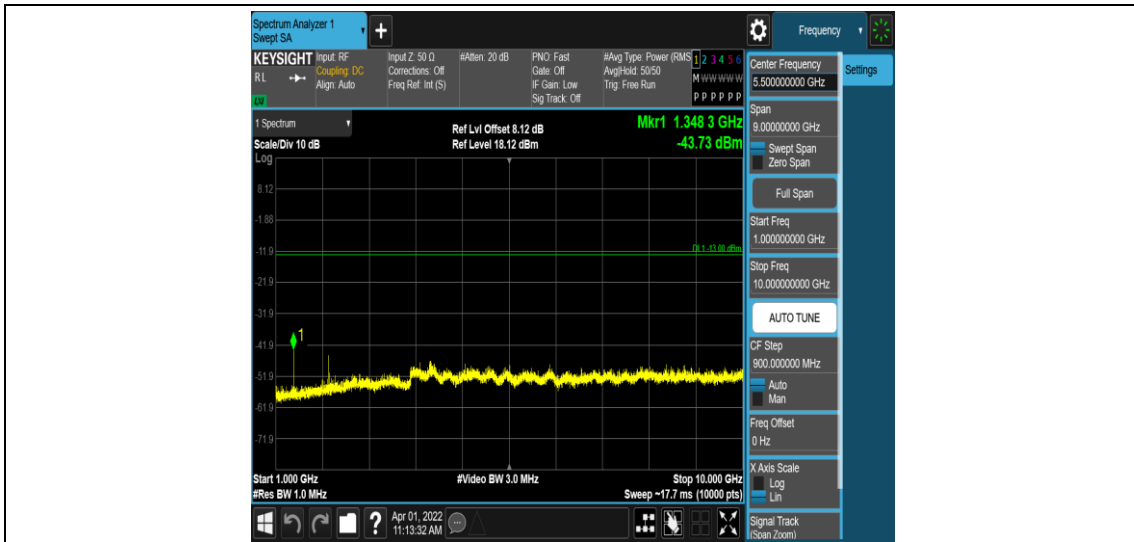

Band71-20MHz-QPSK-133322-1RB#0-Range1:0.009~0.15MHz

Band71-20MHz-QPSK-133322-1RB#0-Range2:0.15~30MHz

Band71-20MHz-QPSK-133322-1RB#0-Range3:30~1000MHz

Band71-20MHz-QPSK-133322-1RB#0-Range4: 1000~10000MHz

Band71-20MHz-QPSK-133372-1RB#0-Range1: 0.009~0.15MHz

Band71-20MHz-QPSK-133372-1RB#0-Range2: 0.15~30MHz

Band71-20MHz-QPSK-133372-1RB#0-Range3:30~1000MHz

Band71-20MHz-QPSK-133372-1RB#0-Range4:1000~10000MHz

Band71-20MHz-16QAM-133222-1RB#0-Range1:0.009~0.15MHz