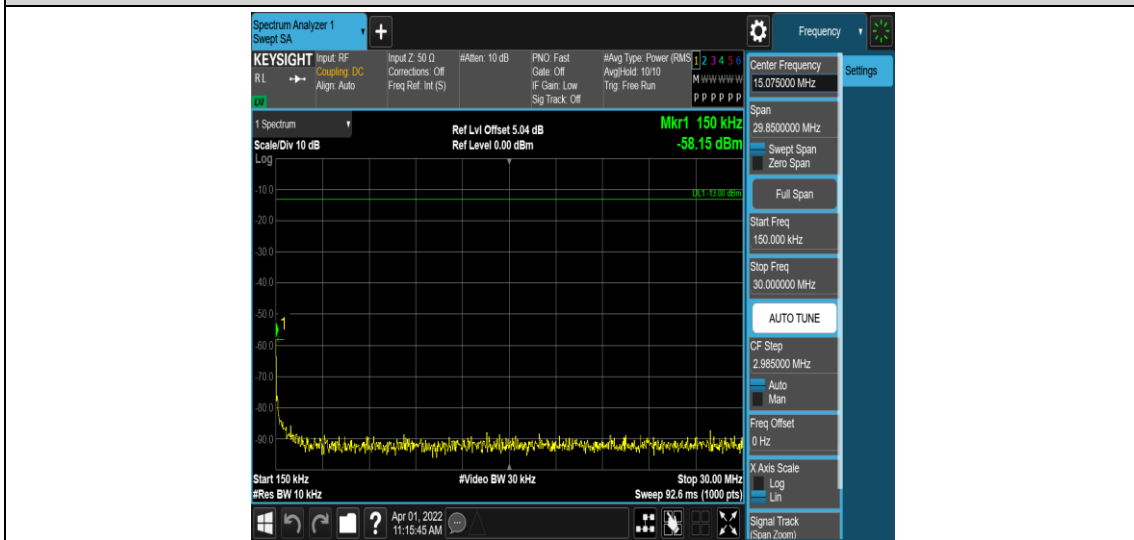

Band71-20MHz-16QAM-133322-1RB#0-Range2:0.15~30MHz

Band71-20MHz-16QAM-133322-1RB#0-Range3:30~1000MHz

Band71-20MHz-16QAM-133322-1RB#0-Range4:1000~10000MHz

Band71-20MHz-16QAM-133372-1RB#0-Range1:0.009~0.15MHz

Band71-20MHz-16QAM-133372-1RB#0-Range2:0.15~30MHz

Band71-20MHz-16QAM-133372-1RB#0-Range3:30~1000MHz

Band71-20MHz-16QAM-133372-1RB#0-Range4:1000~10000MHz

Appendix F: Frequency Stability

Test Result

Band	Bandwidth	Modulation	Channel	RB Configure	Voltage					
					Voltage [Vdc]	Temperature (°C)	Deviation (Hz)	Deviation (ppm)	Limit (ppm)	Verdict
Band71	5MHz	QPSK	133147	25RB#0	VL	NT	2.43	0.003651	±2.5	PASS
Band71	5MHz	QPSK	133147	25RB#0	VN	NT	-2.30	-0.003456	±2.5	PASS
Band71	5MHz	QPSK	133147	25RB#0	VH	NT	1.72	0.002585	±2.5	PASS
Band71	5MHz	QPSK	133297	25RB#0	VL	NT	-1.27	-0.001866	±2.5	PASS