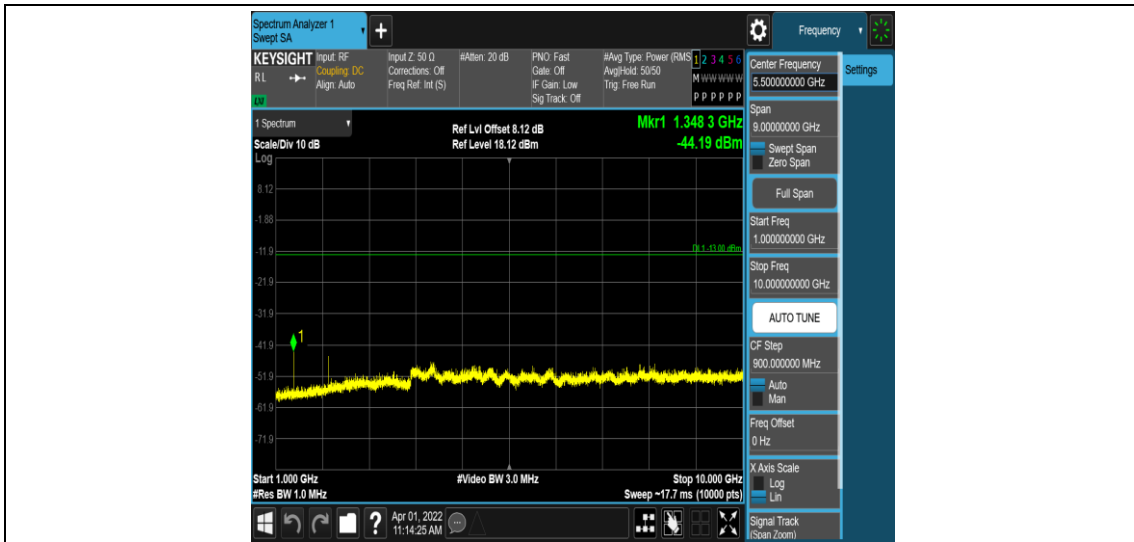

Band71-20MHz-16QAM-133322-1RB#0-Range4:1000~10000MHz