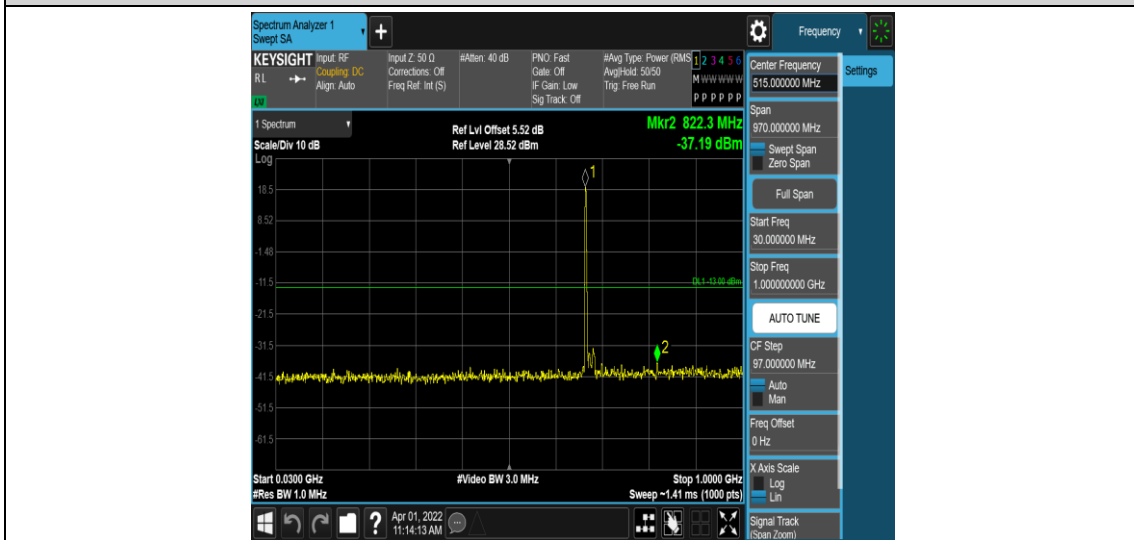

Band71-20MHz-16QAM-133322-1RB#0-Range3:30~1000MHz