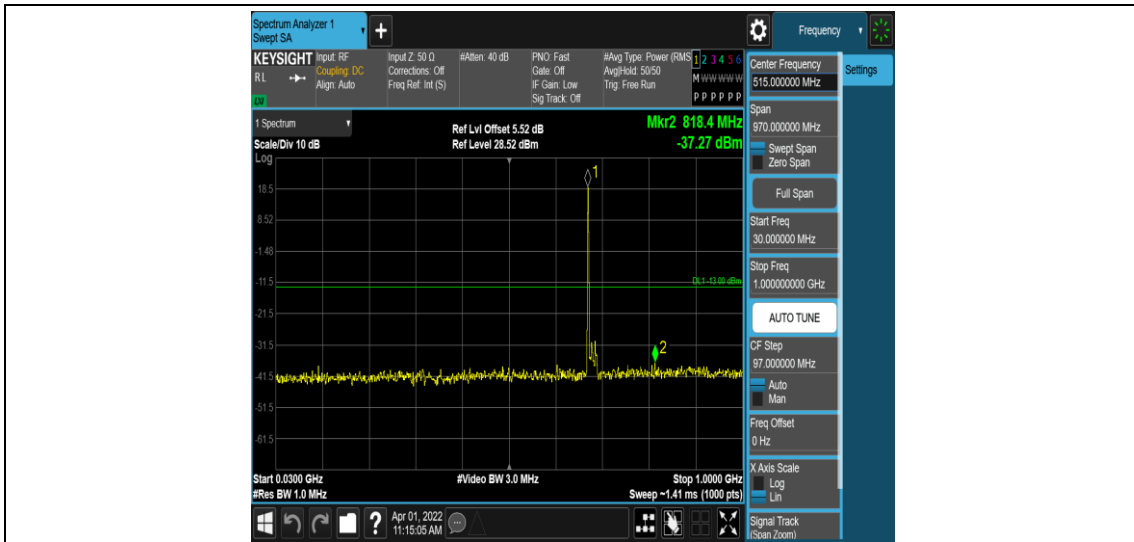

Band71-20MHz-QPSK-133322-1RB#0-Range1:0.009~0.15MHz

Band71-20MHz-QPSK-133322-1RB#0-Range2:0.15~30MHz

Band71-20MHz-QPSK-133322-1RB#0-Range3:30~1000MHz

Band71-20MHz-QPSK-133322-1RB#0-Range4: 1000~10000MHz

Band71-20MHz-QPSK-133372-1RB#0-Range1: 0.009~0.15MHz

Band71-20MHz-QPSK-133372-1RB#0-Range2: 0.15~30MHz

Band71-20MHz-QPSK-133372-1RB#0-Range3:30~1000MHz

Band71-20MHz-QPSK-133372-1RB#0-Range4:1000~10000MHz

Band71-20MHz-16QAM-133222-1RB#0-Range1:0.009~0.15MHz