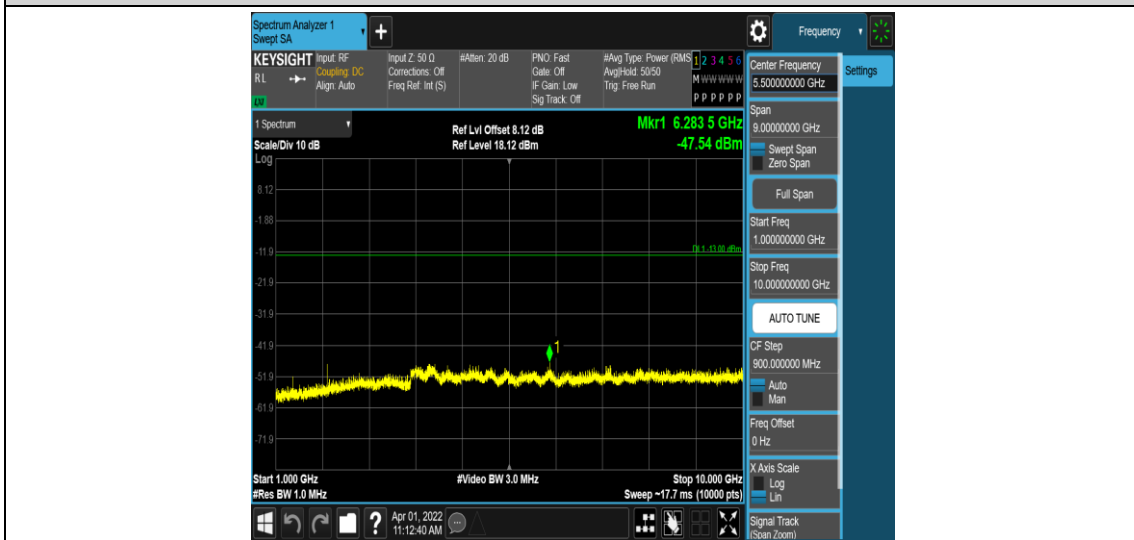

Band71-20MHz-16QAM-133222-1RB#0-Range4:1000~10000MHz