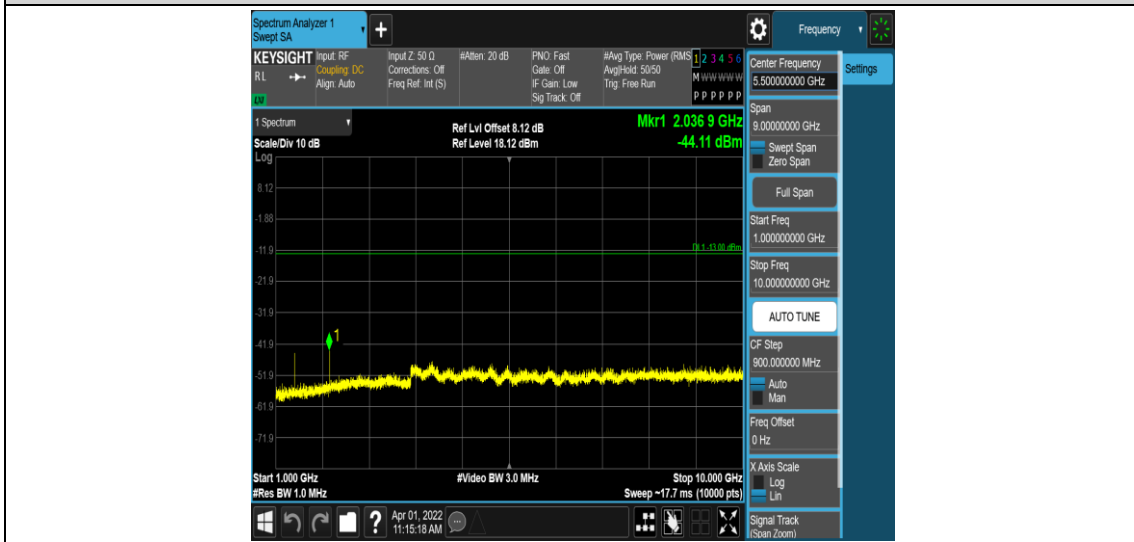

Band71-20MHz-QPSK-133322-1RB#0-Range1:0.009~0.15MHz

Band71-20MHz-QPSK-133322-1RB#0-Range2:0.15~30MHz

Band71-20MHz-QPSK-133322-1RB#0-Range3:30~1000MHz

Band71-20MHz-QPSK-133322-1RB#0-Range4: 1000~10000MHz

Band71-20MHz-QPSK-133372-1RB#0-Range1: 0.009~0.15MHz

Band71-20MHz-QPSK-133372-1RB#0-Range2: 0.15~30MHz

Band71-20MHz-QPSK-133372-1RB#0-Range3:30~1000MHz

Band71-20MHz-QPSK-133372-1RB#0-Range4:1000~10000MHz

Band71-20MHz-16QAM-133222-1RB#0-Range1:0.009~0.15MHz