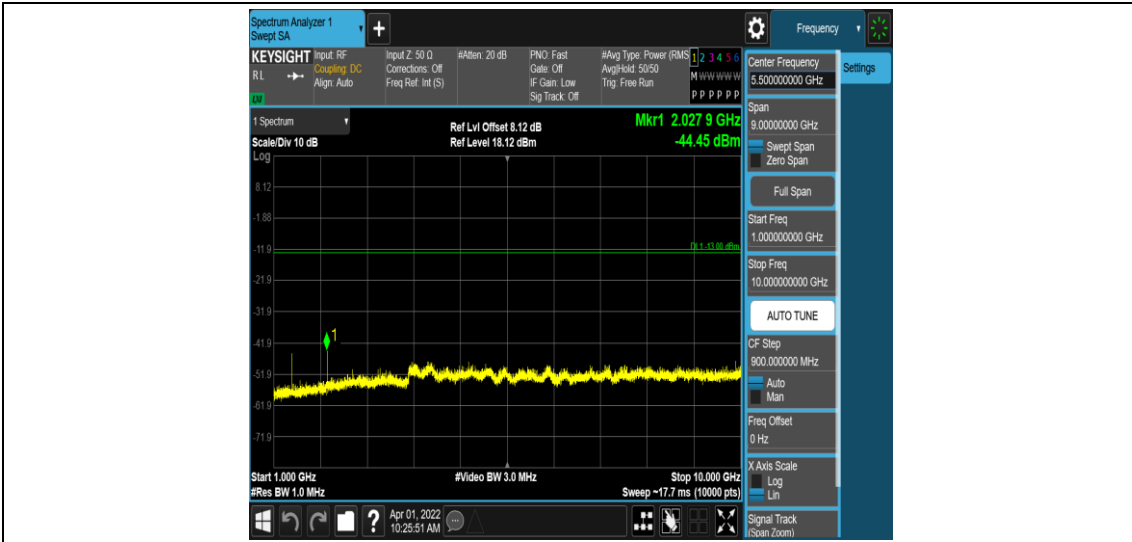

Band71-10MHz-QPSK-133172-1RB#0-Range3:30~1000MHz

Band71-10MHz-QPSK-133172-1RB#0-Range4: 1000~10000MHz

Band71-10MHz-QPSK-133297-1RB#0-Range1:0.009~0.15MHz

Band71-10MHz-QPSK-133297-1RB#0-Range2:0.15~30MHz

Band71-10MHz-QPSK-133297-1RB#0-Range3:30~1000MHz