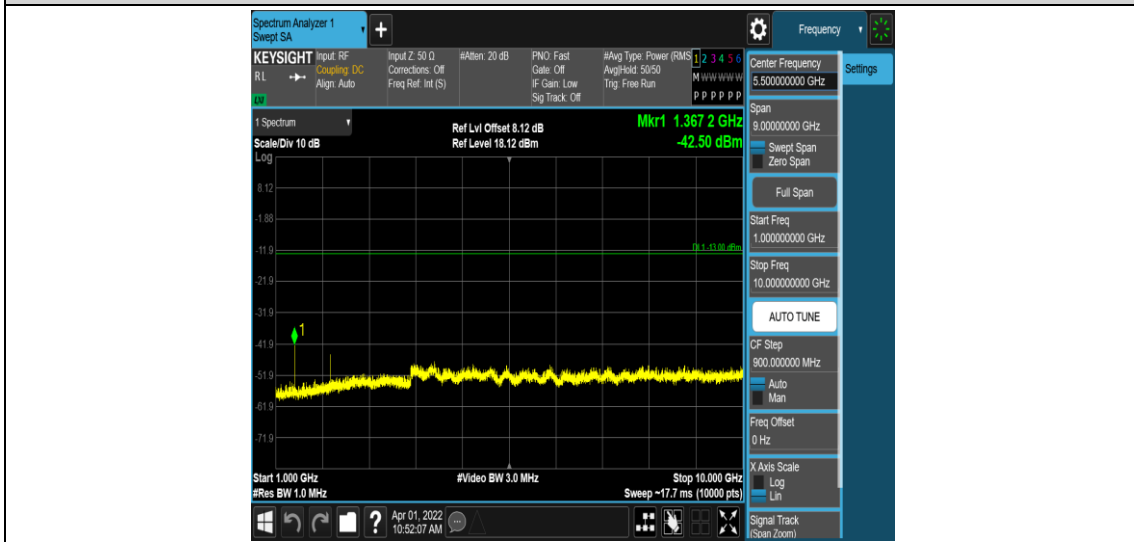

Band71-15MHz-QPSK-133397-1RB#0-Range3:30~1000MHz

Band71-15MHz-QPSK-133397-1RB#0-Range4:1000~10000MHz