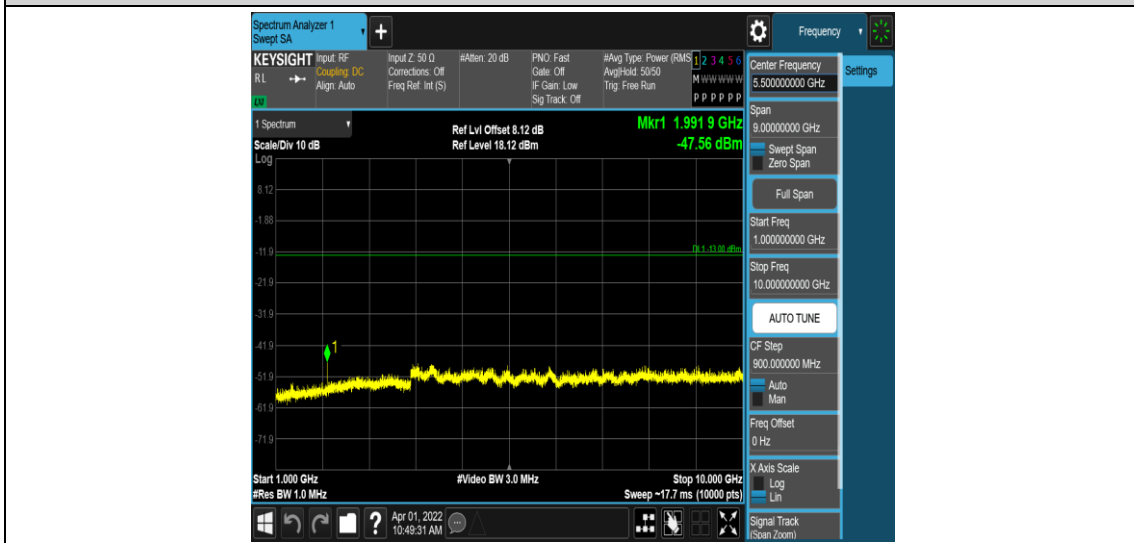

Band71-15MHz-16QAM-133197-1RB#0-Range3:30~1000MHz

Band71-15MHz-16QAM-133197-1RB#0-Range4:1000~10000MHz