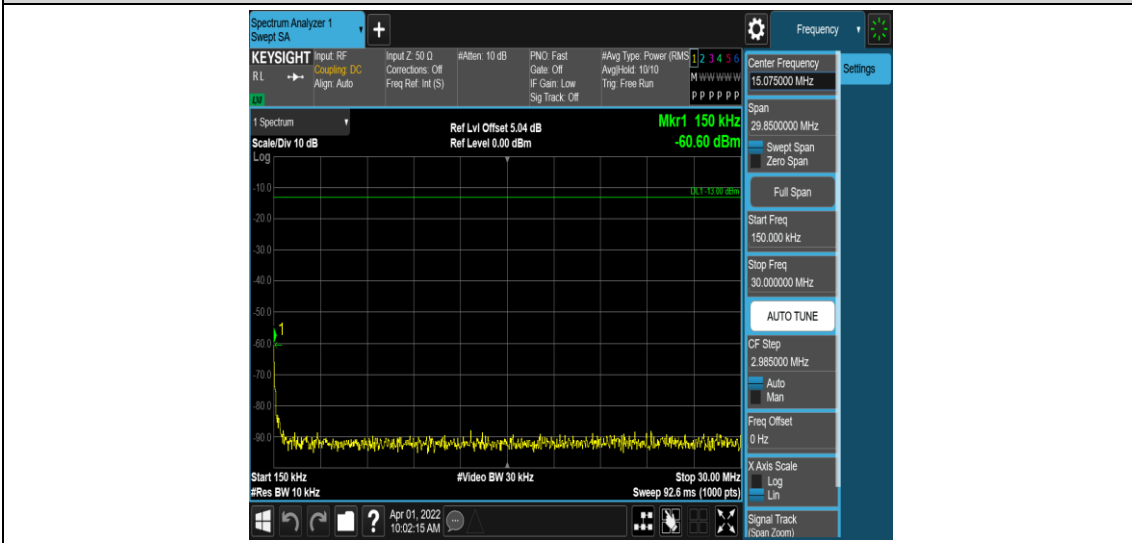

Band71-5MHz-16QAM-133297-1RB#0-Range1:0.009~0.15MHz

Band71-5MHz-16QAM-133297-1RB#0-Range2:0.15~30MHz

Band71-5MHz-16QAM-133297-1RB#0-Range3:30~1000MHz

Band71-5MHz-16QAM-133297-1RB#0-Range4: 1000~10000MHz

Band71-5MHz-16QAM-133447-1RB#0-Range1: 0.009~0.15MHz

Band71-5MHz-16QAM-133447-1RB#0-Range2: 0.15~30MHz

Band71-5MHz-16QAM-133447-1RB#0-Range3:30~1000MHz

Band71-5MHz-16QAM-133447-1RB#0-Range4:1000~10000MHz

Band71-10MHz-QPSK-133172-1RB#0-Range1:0.009~0.15MHz

Band71-10MHz-QPSK-133172-1RB#0-Range2:0.15~30MHz