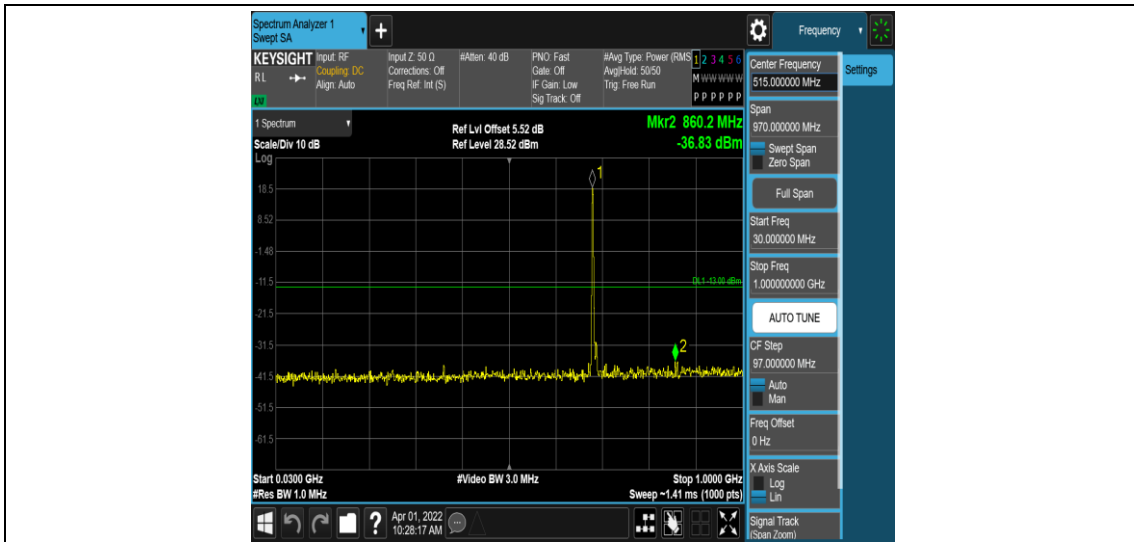

Band71-10MHz-16QAM-133422-1RB#0-Range2:0.15~30MHz

Band71-10MHz-16QAM-133422-1RB#0-Range3:30~1000MHz