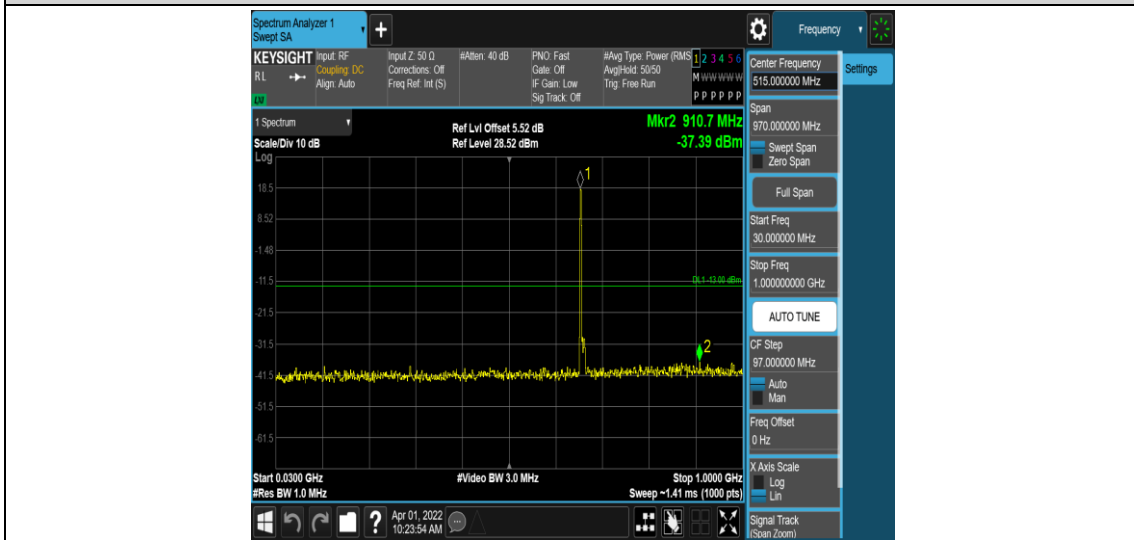

Band71-5MHz-16QAM-133447-1RB#0-Range2: 0.15~30MHz

Band71-5MHz-16QAM-133447-1RB#0-Range3:30~1000MHz

Band71-5MHz-16QAM-133447-1RB#0-Range4:1000~10000MHz

Band71-10MHz-QPSK-133172-1RB#0-Range1:0.009~0.15MHz

Band71-10MHz-QPSK-133172-1RB#0-Range2:0.15~30MHz

Band71-10MHz-QPSK-133172-1RB#0-Range3:30~1000MHz

Band71-10MHz-QPSK-133172-1RB#0-Range4: 1000~10000MHz

Band71-10MHz-QPSK-133297-1RB#0-Range1:0.009~0.15MHz

Band71-10MHz-QPSK-133297-1RB#0-Range2:0.15~30MHz

Band71-10MHz-QPSK-133297-1RB#0-Range3:30~1000MHz