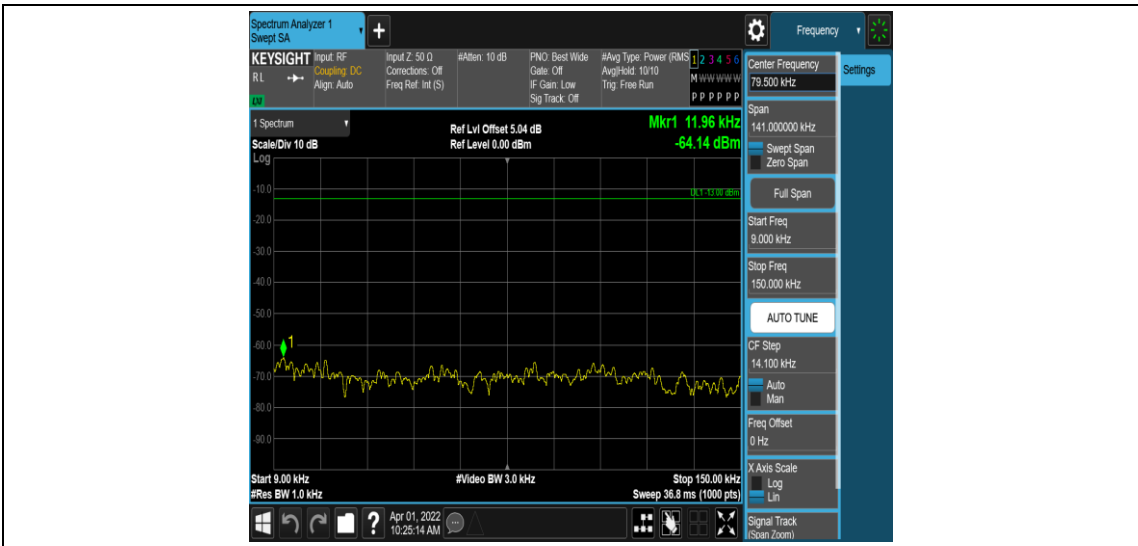

Band71-5MHz-16QAM-133447-1RB#0-Range2: 0.15~30MHz

Band71-5MHz-16QAM-133447-1RB#0-Range3:30~1000MHz

Band71-5MHz-16QAM-133447-1RB#0-Range4:1000~10000MHz

Band71-10MHz-QPSK-133172-1RB#0-Range1:0.009~0.15MHz

Band71-10MHz-QPSK-133172-1RB#0-Range2:0.15~30MHz

Band71-10MHz-QPSK-133172-1RB#0-Range3:30~1000MHz

Band71-10MHz-QPSK-133172-1RB#0-Range4: 1000~10000MHz

Band71-10MHz-QPSK-133297-1RB#0-Range1:0.009~0.15MHz

Band71-10MHz-QPSK-133297-1RB#0-Range2:0.15~30MHz

Band71-10MHz-QPSK-133297-1RB#0-Range3:30~1000MHz