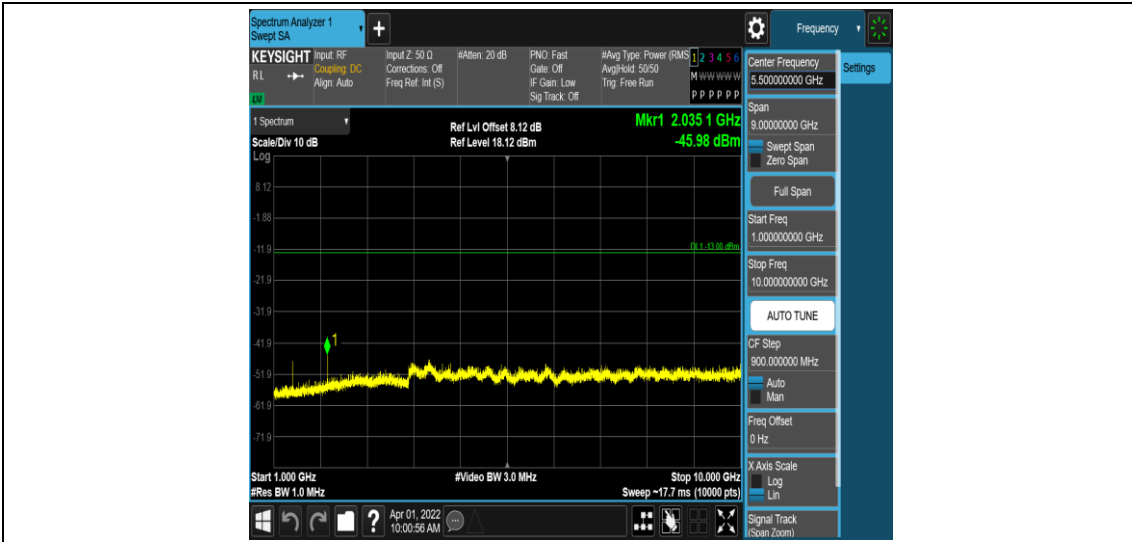

Band71-5MHz-16QAM-133297-1RB#0-Range1:0.009~0.15MHz

Band71-5MHz-16QAM-133297-1RB#0-Range2:0.15~30MHz

Band71-5MHz-16QAM-133297-1RB#0-Range3:30~1000MHz

Band71-5MHz-16QAM-133297-1RB#0-Range4: 1000~10000MHz

Band71-5MHz-16QAM-133447-1RB#0-Range1: 0.009~0.15MHz