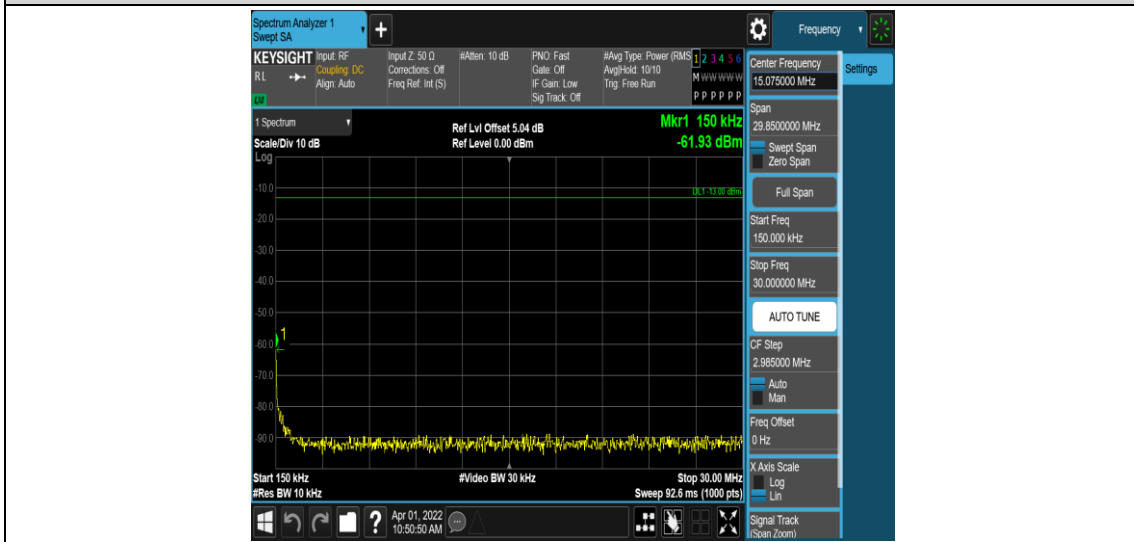

Band71-15MHz-16QAM-133197-1RB#0-Range2:0.15~30MHz

Band71-15MHz-16QAM-133197-1RB#0-Range3:30~1000MHz

Band71-15MHz-16QAM-133197-1RB#0-Range4:1000~10000MHz

Band71-15MHz-16QAM-133297-1RB#0-Range1:0.009~0.15MHz