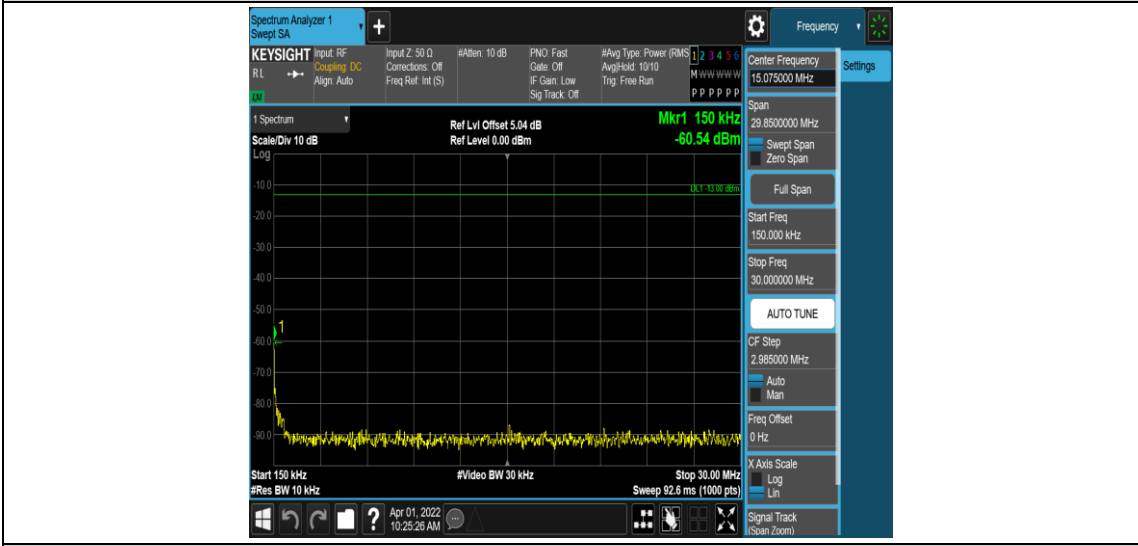

Band71-5MHz-16QAM-133447-1RB#0-Range2: 0.15~30MHz

Band71-5MHz-16QAM-133447-1RB#0-Range3:30~1000MHz

Band71-5MHz-16QAM-133447-1RB#0-Range4:1000~10000MHz

Band71-10MHz-QPSK-133172-1RB#0-Range1:0.009~0.15MHz

Band71-10MHz-QPSK-133172-1RB#0-Range2:0.15~30MHz

Band71-10MHz-QPSK-133172-1RB#0-Range3:30~1000MHz

Band71-10MHz-QPSK-133172-1RB#0-Range4: 1000~10000MHz

Band71-10MHz-QPSK-133297-1RB#0-Range1:0.009~0.15MHz

Band71-10MHz-QPSK-133297-1RB#0-Range2:0.15~30MHz

Band71-10MHz-QPSK-133297-1RB#0-Range3:30~1000MHz