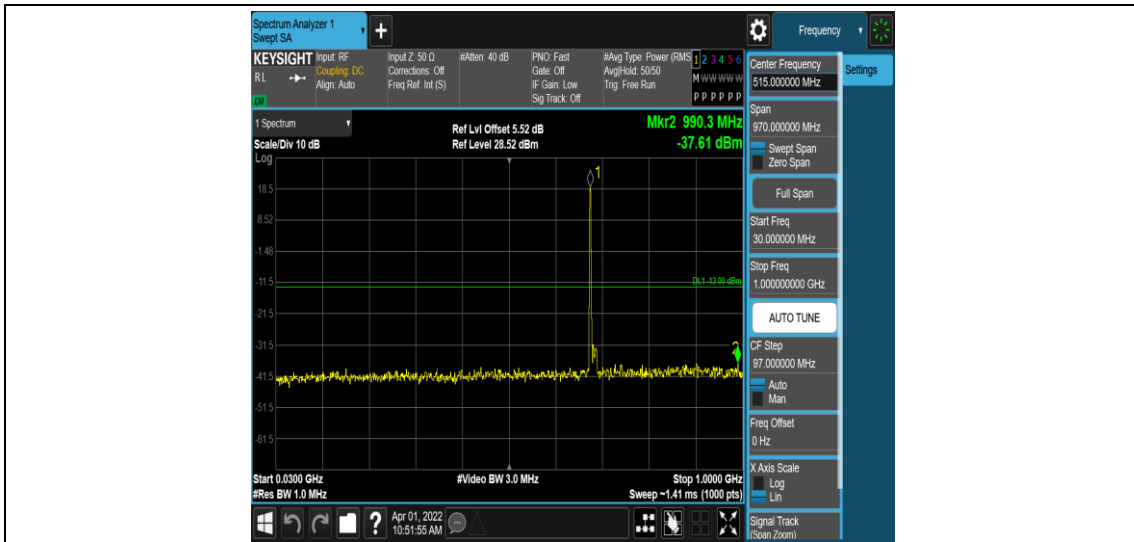

Band71-15MHz-QPSK-133397-1RB#0-Range2: 0.15~30MHz

Band71-15MHz-QPSK-133397-1RB#0-Range3:30~1000MHz