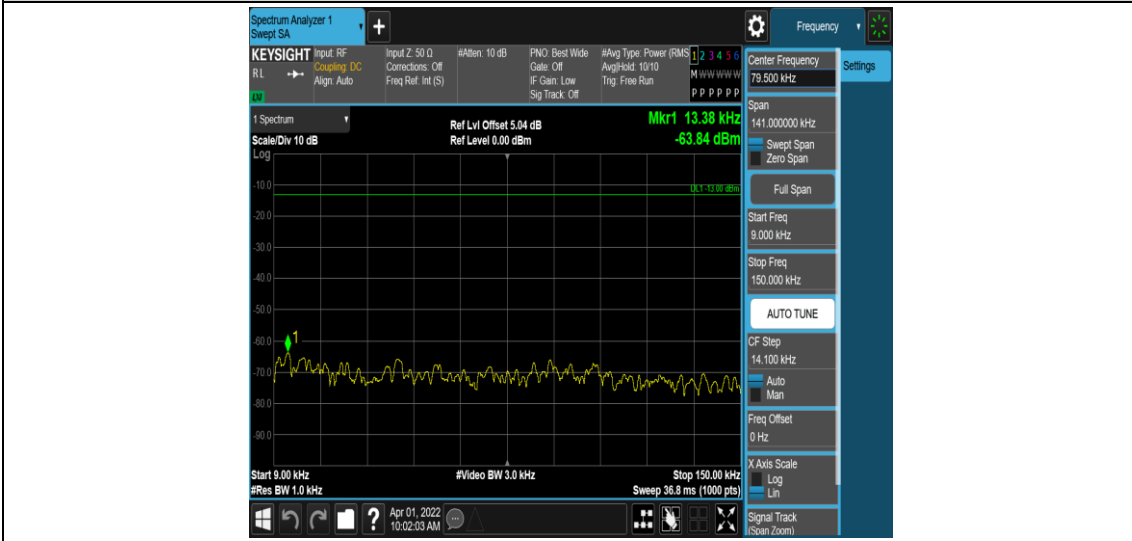

Band71-5MHz-16QAM-133297-1RB#0-Range1:0.009~0.15MHz

Band71-5MHz-16QAM-133297-1RB#0-Range2:0.15~30MHz

Band71-5MHz-16QAM-133297-1RB#0-Range3:30~1000MHz

Band71-5MHz-16QAM-133297-1RB#0-Range4: 1000~10000MHz

Band71-5MHz-16QAM-133447-1RB#0-Range1: 0.009~0.15MHz