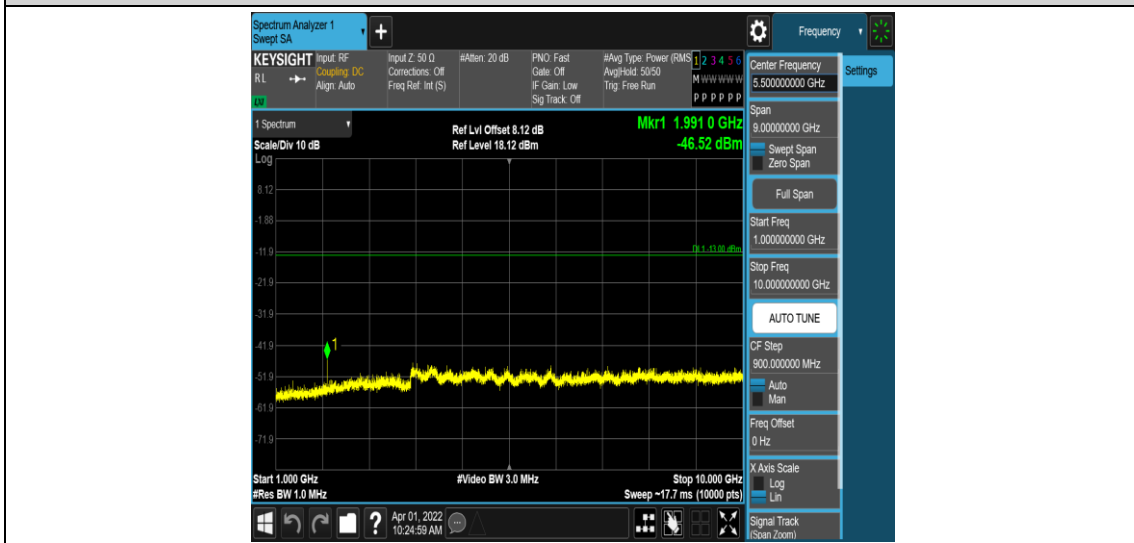

Band71-10MHz-16QAM-133172-1RB#0-Range3:30~1000MHz

Band71-10MHz-16QAM-133172-1RB#0-Range4:1000~10000MHz