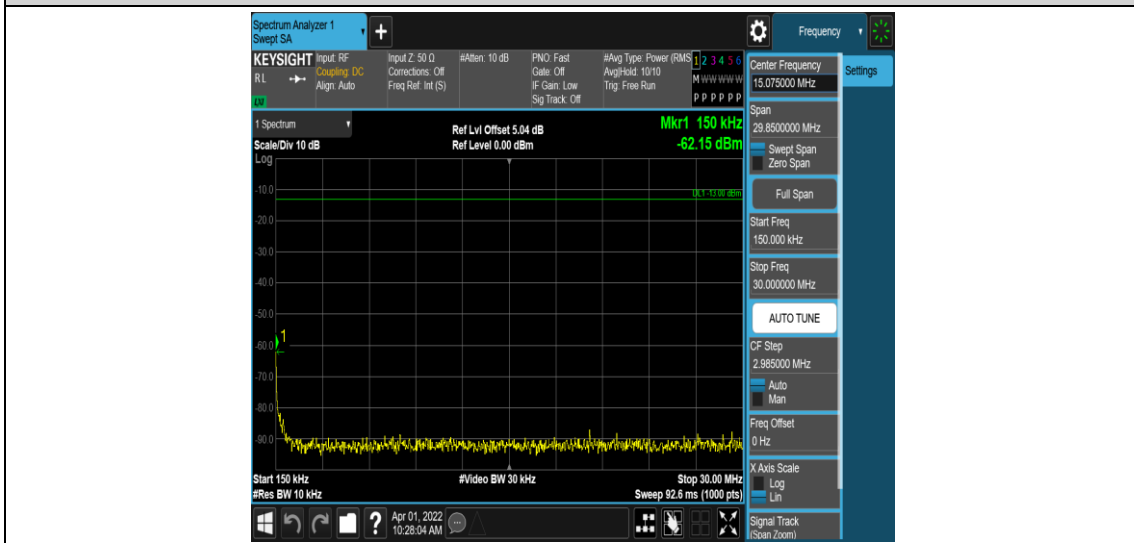

Band71-10MHz-16QAM-133422-1RB#0-Range1:0.009~0.15MHz

Band71-10MHz-16QAM-133422-1RB#0-Range2:0.15~30MHz