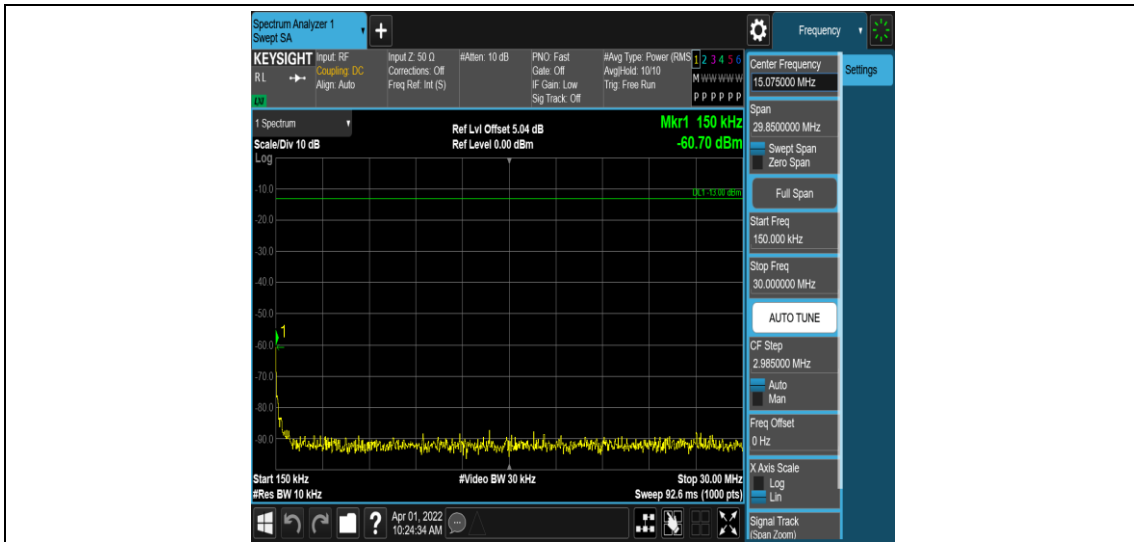

Band71-10MHz-16QAM-133172-1RB#0-Range1:0.009~0.15MHz

Band71-10MHz-16QAM-133172-1RB#0-Range2:0.15~30MHz