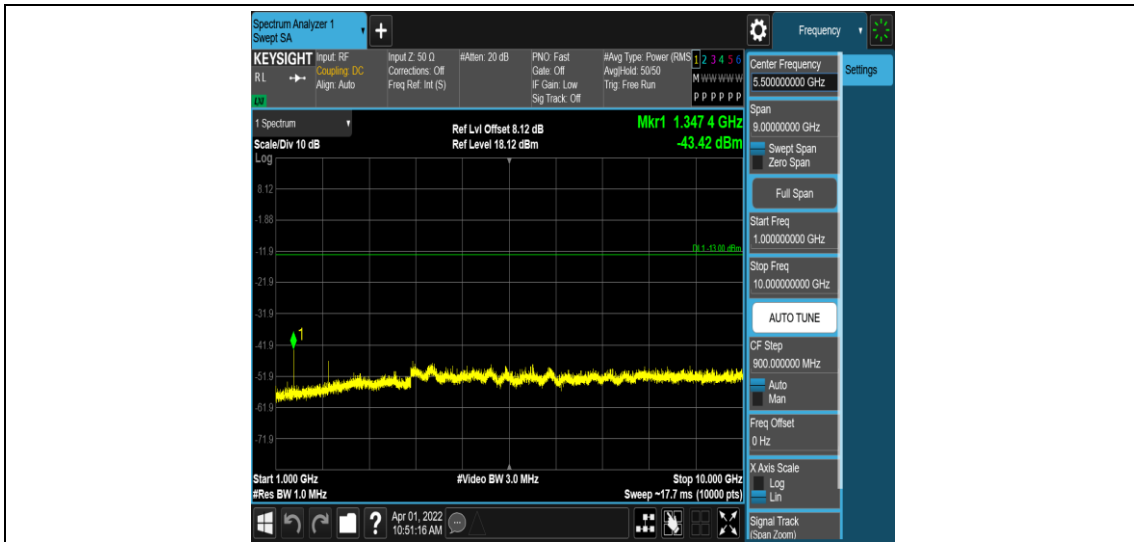

Band71-15MHz-16QAM-133297-1RB#0-Range3:30~1000MHz

Band71-15MHz-16QAM-133297-1RB#0-Range4:1000~10000MHz