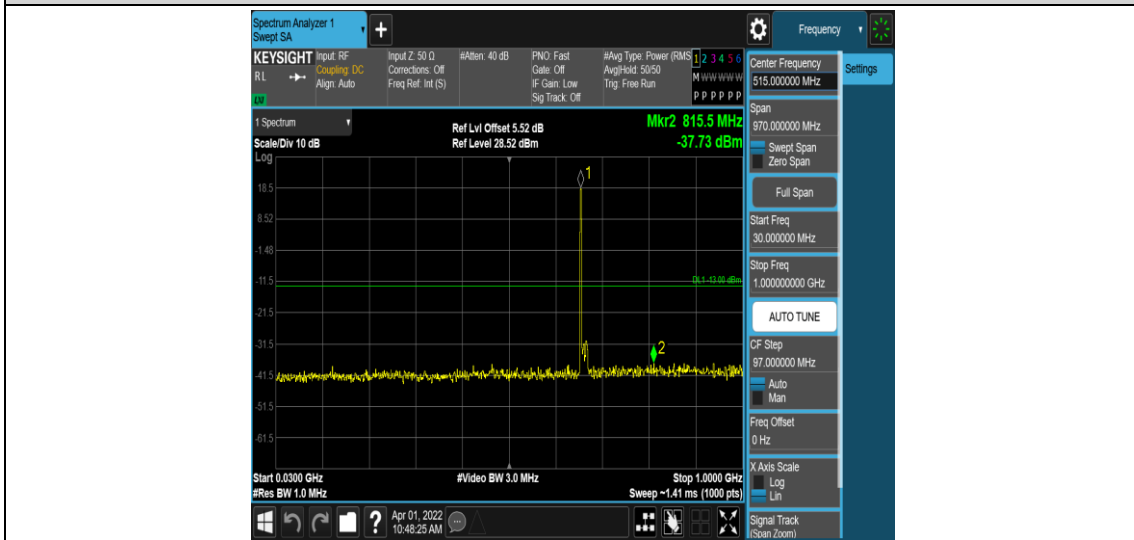

Band71-15MHz-QPSK-133197-1RB#0-Range2:0.15~30MHz

Band71-15MHz-QPSK-133197-1RB#0-Range3:30~1000MHz