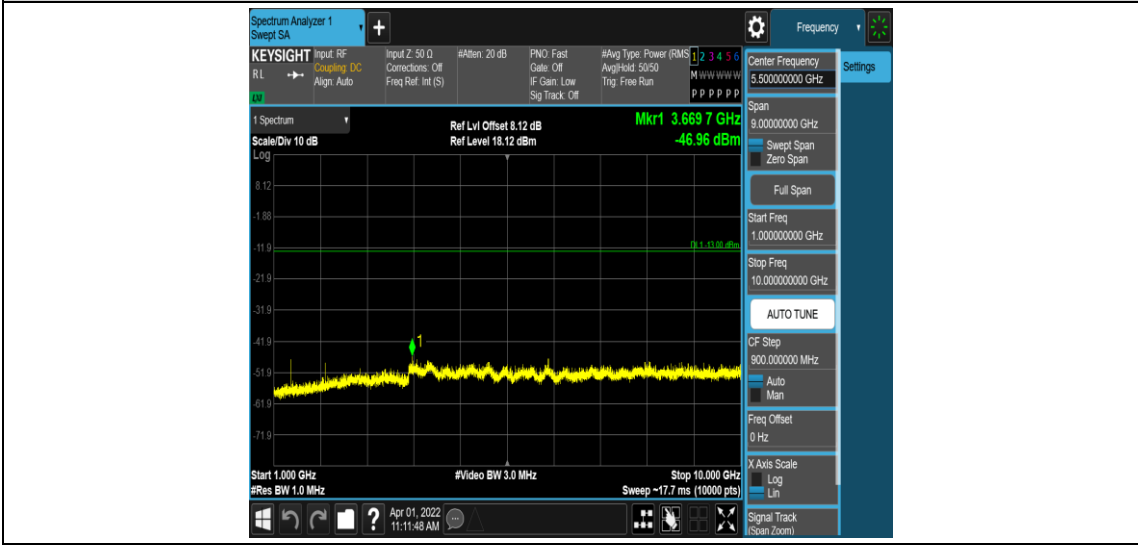

Band71-15MHz-16QAM-133397-1RB#0-Range2:0.15~30MHz

Band71-15MHz-16QAM-133397-1RB#0-Range3:30~1000MHz

Band71-15MHz-16QAM-133397-1RB#0-Range4:1000~10000MHz

Band71-20MHz-QPSK-133222-1RB#0-Range1:0.009~0.15MHz

Band71-20MHz-QPSK-133222-1RB#0-Range2:0.15~30MHz

Band71-20MHz-QPSK-133222-1RB#0-Range3:30~1000MHz

Band71-20MHz-QPSK-133222-1RB#0-Range4: 1000~10000MHz