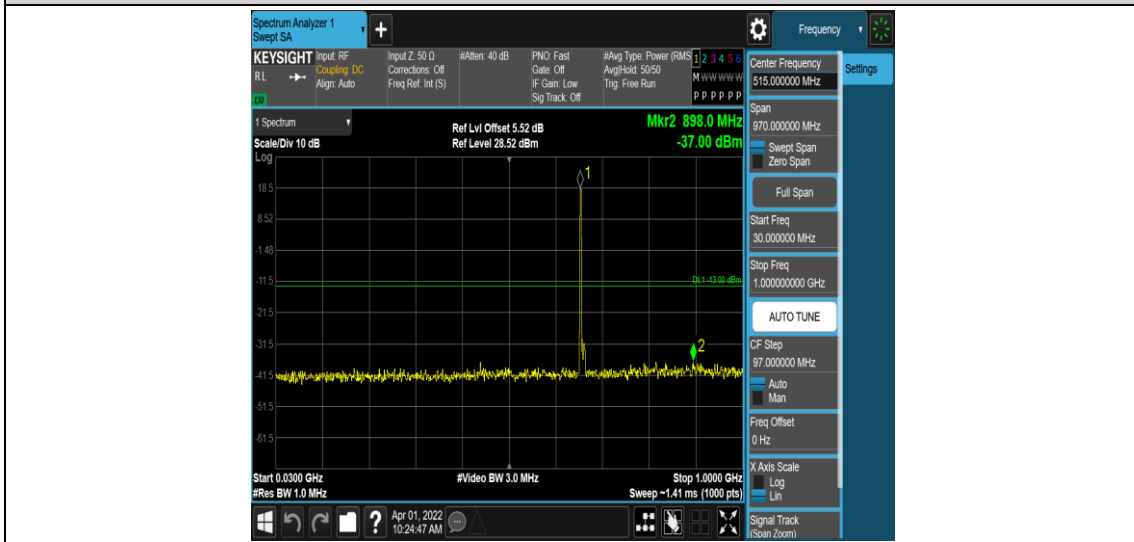

Band71-10MHz-16QAM-133172-1RB#0-Range2:0.15~30MHz

Band71-10MHz-16QAM-133172-1RB#0-Range3:30~1000MHz