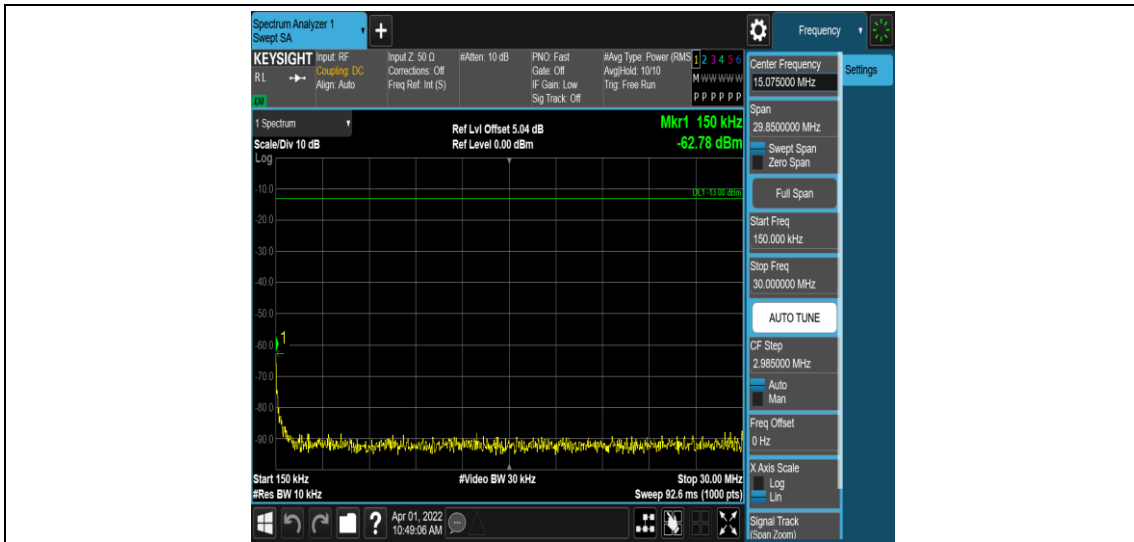

Band71-15MHz-QPSK-133397-1RB#0-Range2: 0.15~30MHz

Band71-15MHz-QPSK-133397-1RB#0-Range3:30~1000MHz

Band71-15MHz-QPSK-133397-1RB#0-Range4:1000~10000MHz

Band71-15MHz-16QAM-133197-1RB#0-Range1:0.009~0.15MHz