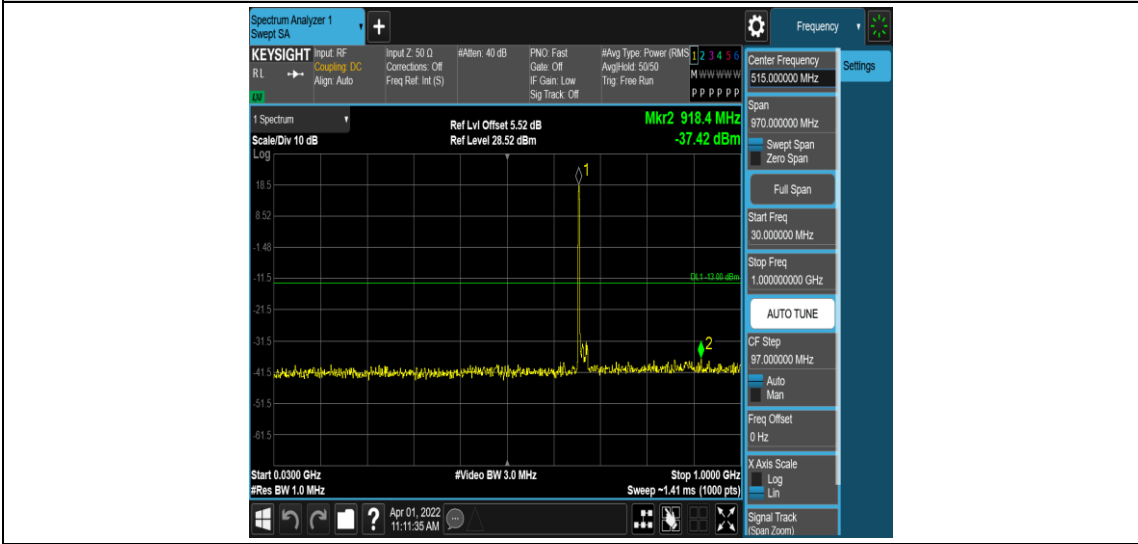

Band71-15MHz-16QAM-133397-1RB#0-Range2:0.15~30MHz

Band71-15MHz-16QAM-133397-1RB#0-Range3:30~1000MHz

Band71-15MHz-16QAM-133397-1RB#0-Range4:1000~10000MHz

Band71-20MHz-QPSK-133222-1RB#0-Range1:0.009~0.15MHz

Band71-20MHz-QPSK-133222-1RB#0-Range2:0.15~30MHz

Band71-20MHz-QPSK-133222-1RB#0-Range3:30~1000MHz

Band71-20MHz-QPSK-133222-1RB#0-Range4: 1000~10000MHz