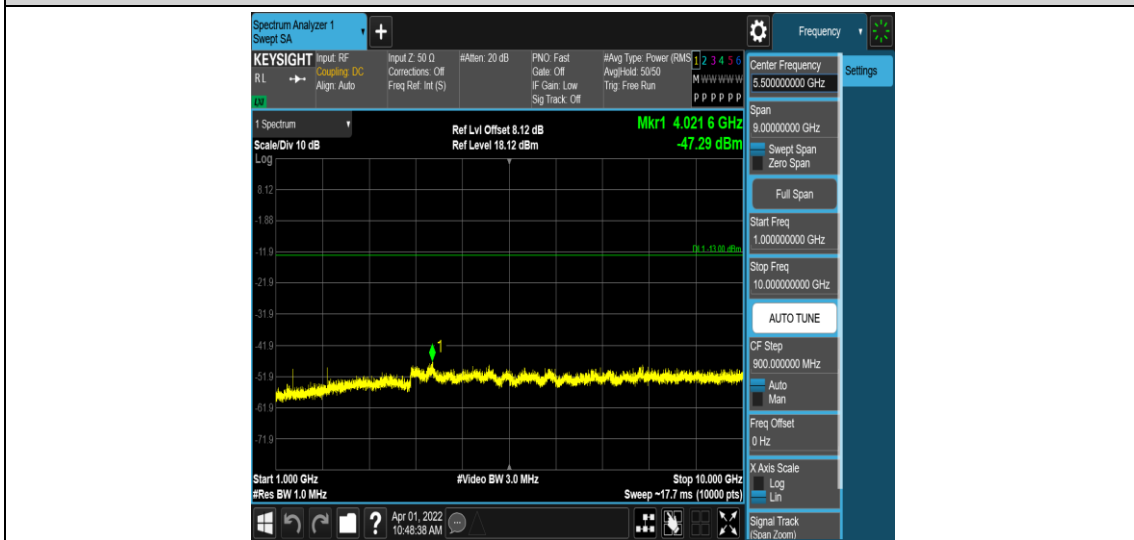

Band71-15MHz-QPSK-133197-1RB#0-Range3:30~1000MHz

Band71-15MHz-QPSK-133197-1RB#0-Range4: 1000~10000MHz