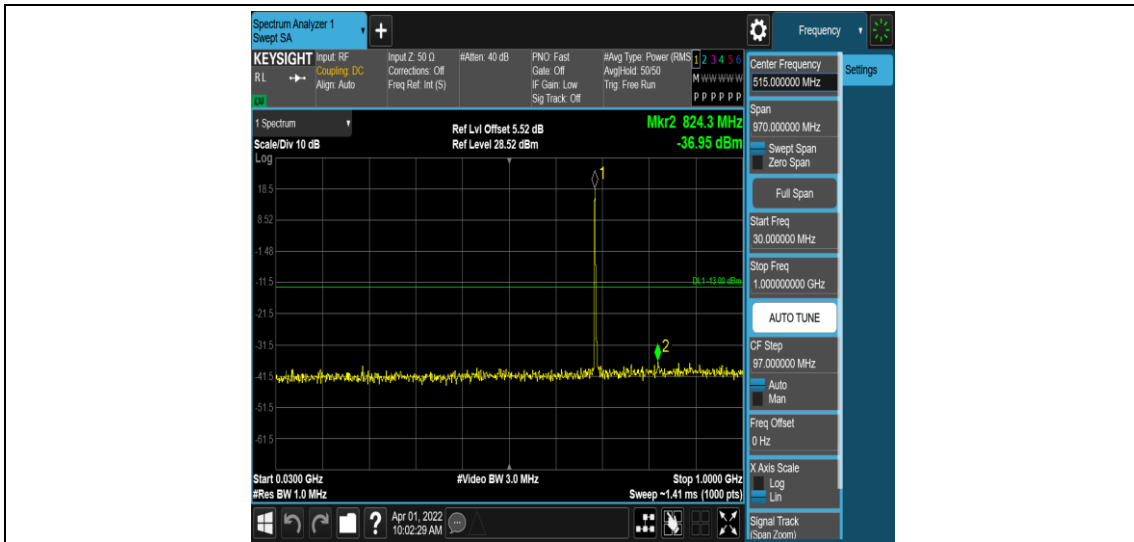

Band71-5MHz-16QAM-133447-1RB#0-Range2: 0.15~30MHz

Band71-5MHz-16QAM-133447-1RB#0-Range3:30~1000MHz