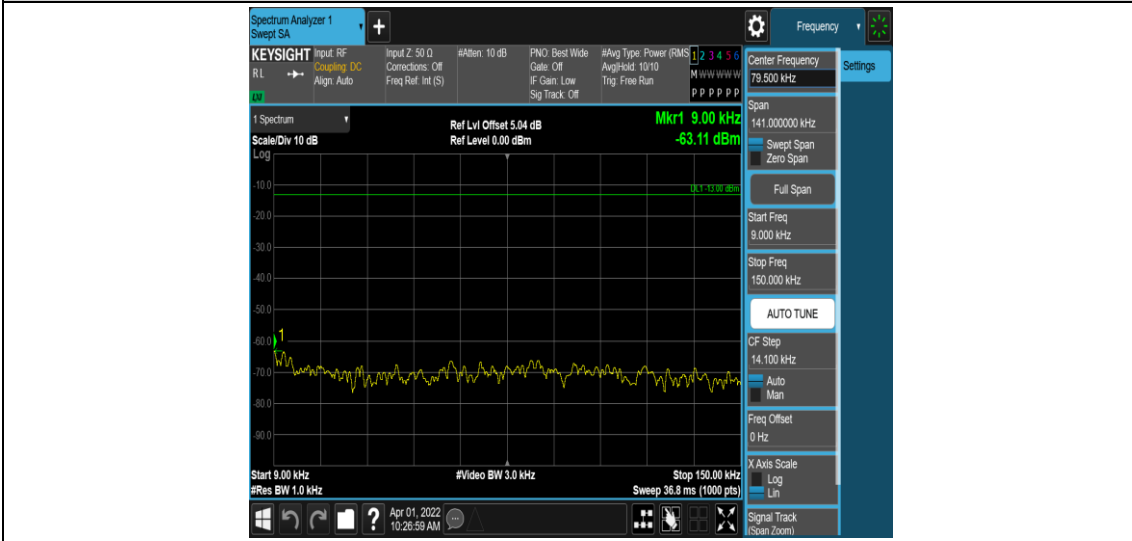

Band71-10MHz-QPSK-133172-1RB#0-Range3:30~1000MHz

Band71-10MHz-QPSK-133172-1RB#0-Range4: 1000~10000MHz

Band71-10MHz-QPSK-133297-1RB#0-Range1:0.009~0.15MHz

Band71-10MHz-QPSK-133297-1RB#0-Range2:0.15~30MHz

Band71-10MHz-QPSK-133297-1RB#0-Range3:30~1000MHz

Band71-10MHz-QPSK-133297-1RB#0-Range4: 1000~10000MHz

Band71-10MHz-QPSK-133422-1RB#0-Range1:0.009~0.15MHz

Band71-10MHz-QPSK-133422-1RB#0-Range2:0.15~30MHz

Band71-10MHz-QPSK-133422-1RB#0-Range3:30~1000MHz

Band71-10MHz-QPSK-133422-1RB#0-Range4:1000~10000MHz