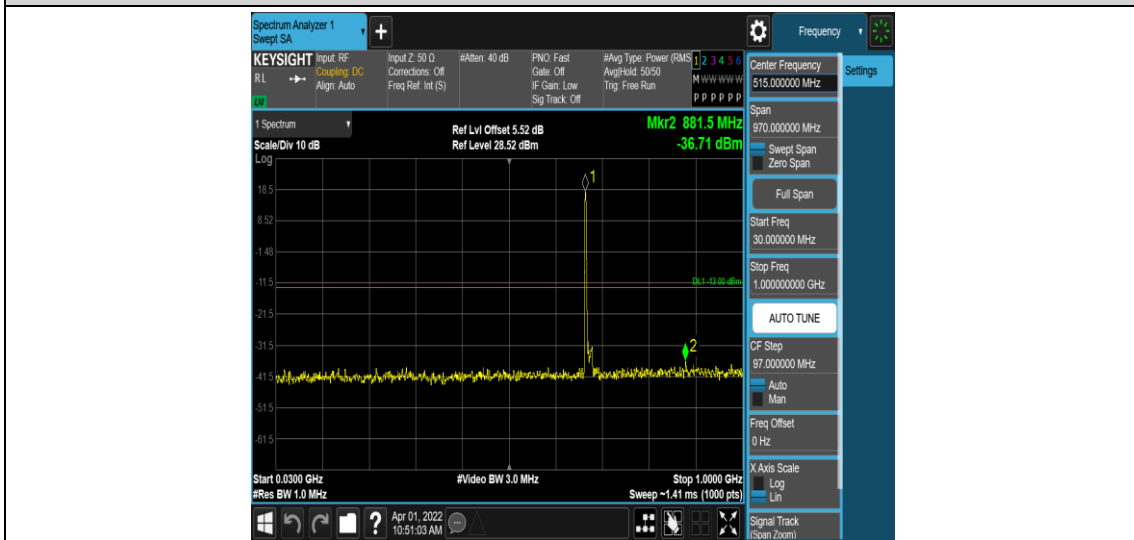

Band71-15MHz-16QAM-133297-1RB#0-Range2:0.15~30MHz

Band71-15MHz-16QAM-133297-1RB#0-Range3:30~1000MHz