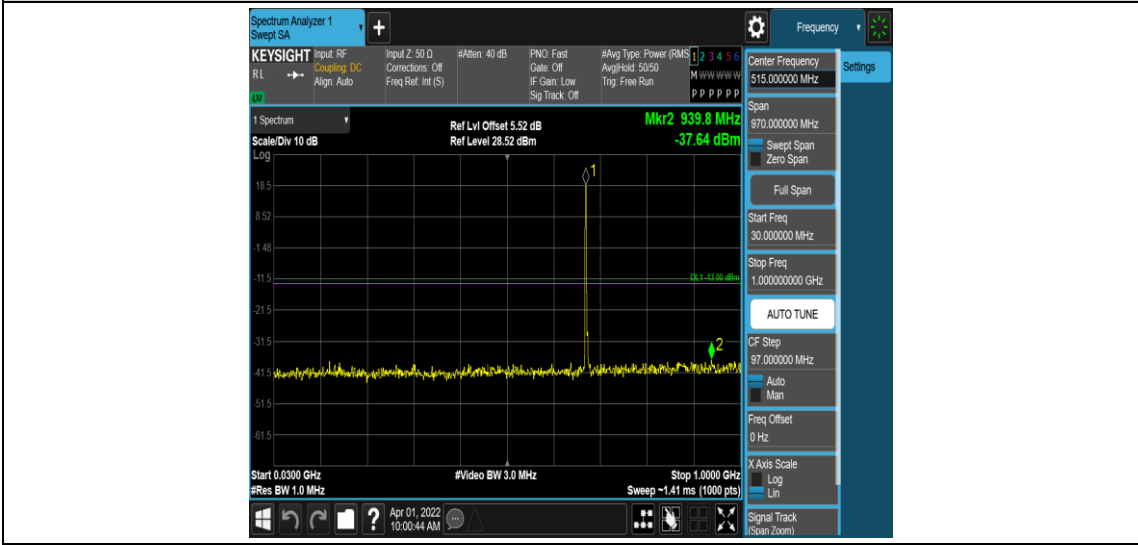

Band71-5MHz-16QAM-133297-1RB#0-Range1:0.009~0.15MHz

Band71-5MHz-16QAM-133297-1RB#0-Range2:0.15~30MHz

Band71-5MHz-16QAM-133297-1RB#0-Range3:30~1000MHz

Band71-5MHz-16QAM-133297-1RB#0-Range4: 1000~10000MHz

Band71-5MHz-16QAM-133447-1RB#0-Range1: 0.009~0.15MHz