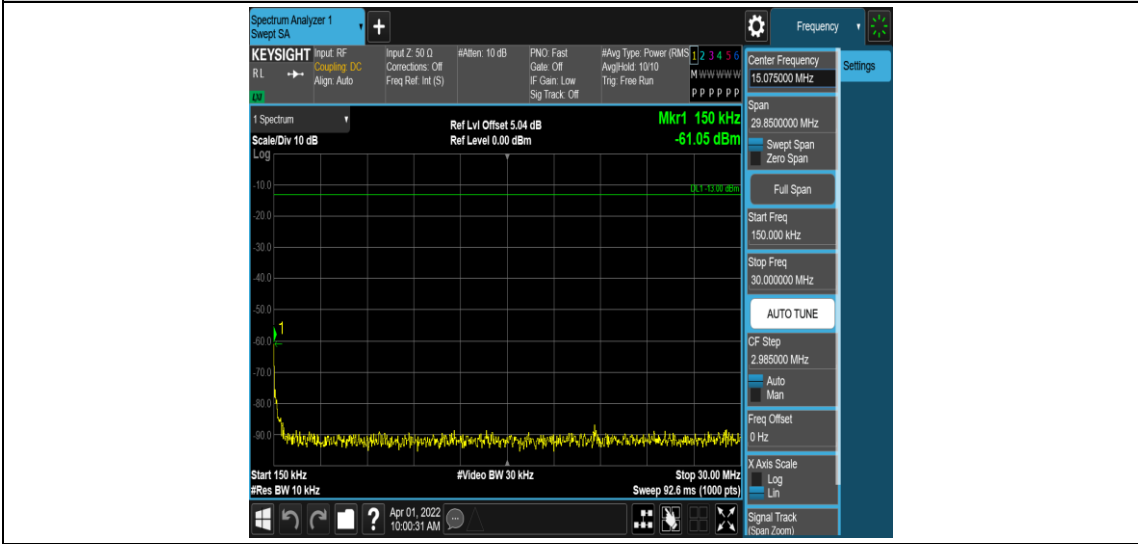

Band71-5MHz-16QAM-133297-1RB#0-Range1:0.009~0.15MHz

Band71-5MHz-16QAM-133297-1RB#0-Range2:0.15~30MHz

Band71-5MHz-16QAM-133297-1RB#0-Range3:30~1000MHz

Band71-5MHz-16QAM-133297-1RB#0-Range4: 1000~10000MHz

Band71-5MHz-16QAM-133447-1RB#0-Range1: 0.009~0.15MHz