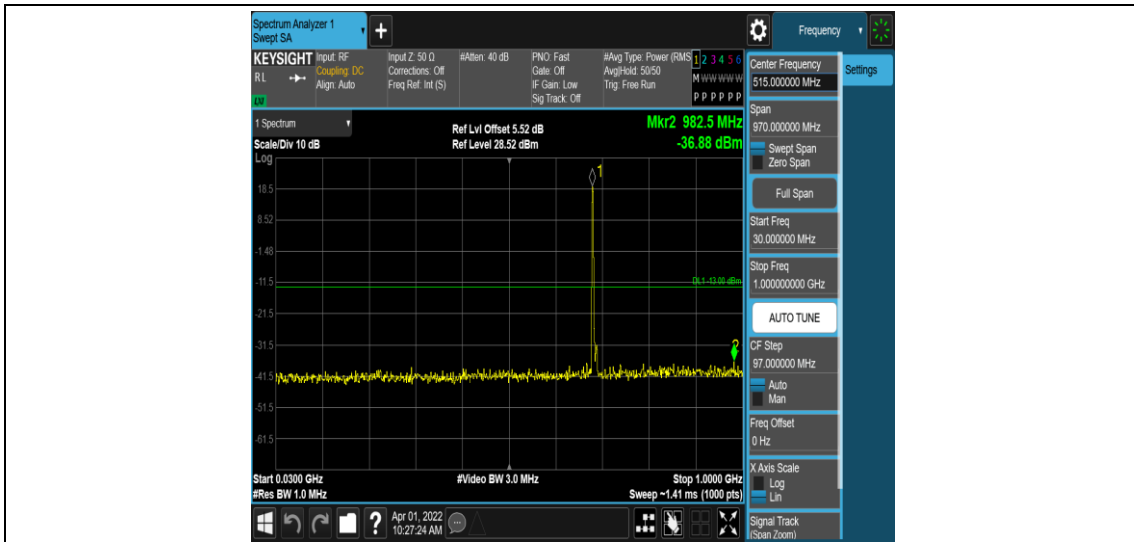

Band71-10MHz-QPSK-133422-1RB#0-Range2:0.15~30MHz

Band71-10MHz-QPSK-133422-1RB#0-Range3:30~1000MHz