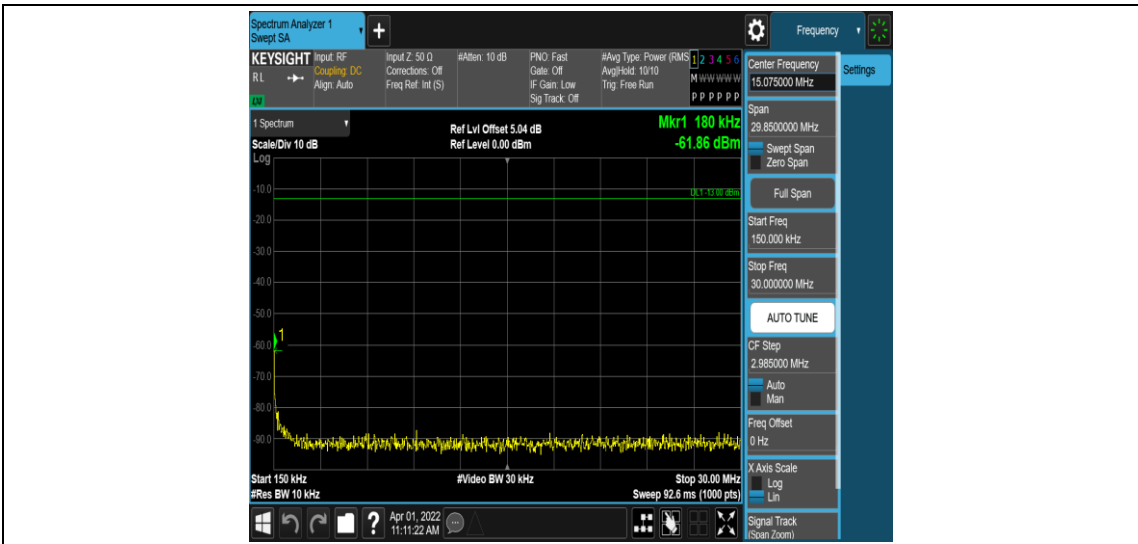

Band71-15MHz-16QAM-133397-1RB#0-Range2:0.15~30MHz

Band71-15MHz-16QAM-133397-1RB#0-Range3:30~1000MHz

Band71-15MHz-16QAM-133397-1RB#0-Range4:1000~10000MHz

Band71-20MHz-QPSK-133222-1RB#0-Range1:0.009~0.15MHz

Band71-20MHz-QPSK-133222-1RB#0-Range2:0.15~30MHz

Band71-20MHz-QPSK-133222-1RB#0-Range3:30~1000MHz

Band71-20MHz-QPSK-133222-1RB#0-Range4: 1000~10000MHz