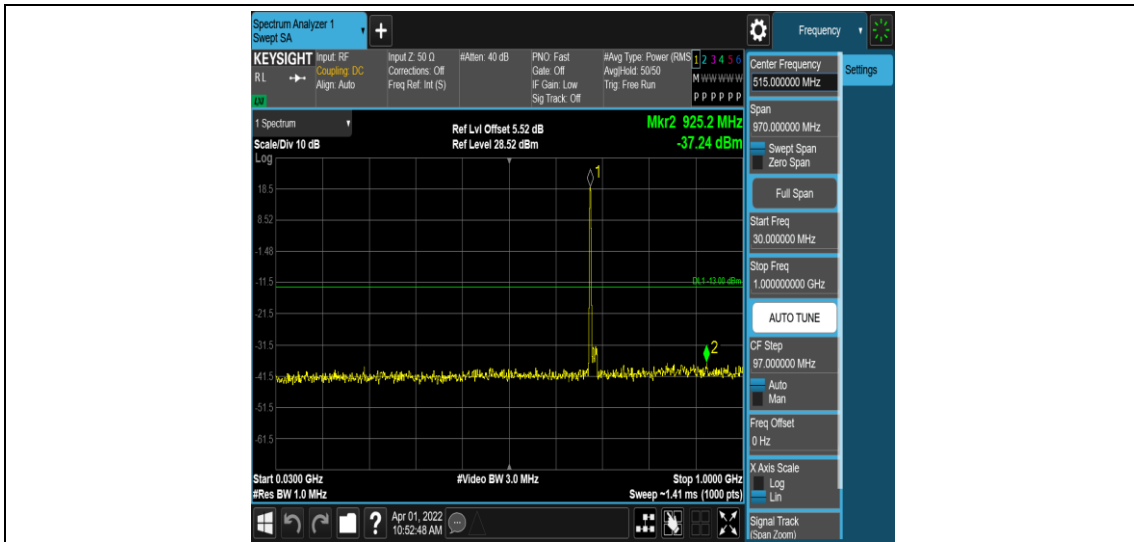

Band71-15MHz-16QAM-133397-1RB#0-Range2:0.15~30MHz

Band71-15MHz-16QAM-133397-1RB#0-Range3:30~1000MHz