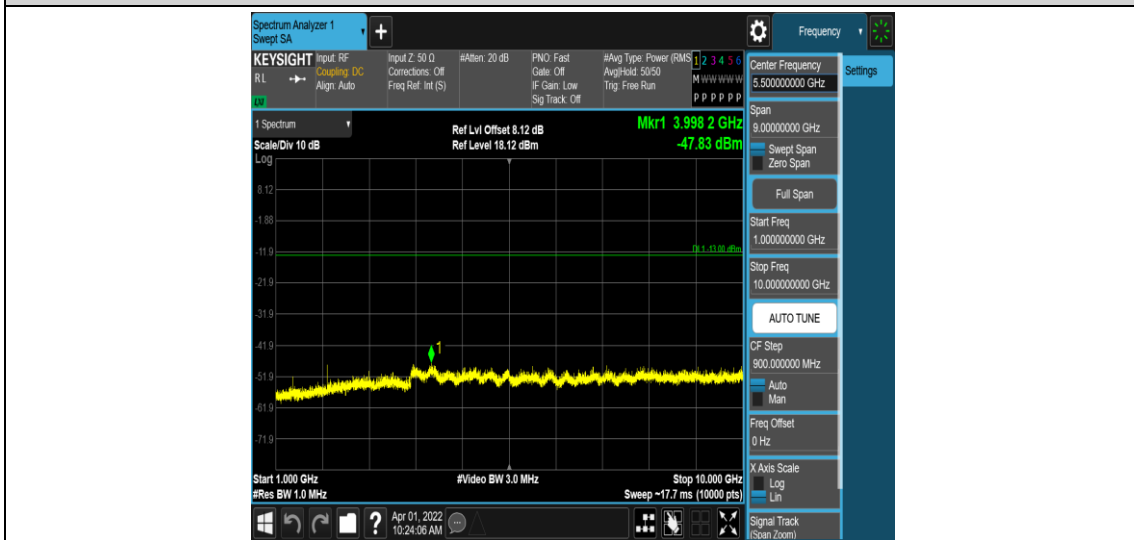

Band71-5MHz-16QAM-133447-1RB#0-Range2: 0.15~30MHz

Band71-5MHz-16QAM-133447-1RB#0-Range3:30~1000MHz

Band71-5MHz-16QAM-133447-1RB#0-Range4:1000~10000MHz

Band71-10MHz-QPSK-133172-1RB#0-Range1:0.009~0.15MHz

Band71-10MHz-QPSK-133172-1RB#0-Range2:0.15~30MHz

Band71-10MHz-QPSK-133172-1RB#0-Range3:30~1000MHz

Band71-10MHz-QPSK-133172-1RB#0-Range4: 1000~10000MHz

Band71-10MHz-QPSK-133297-1RB#0-Range1:0.009~0.15MHz

Band71-10MHz-QPSK-133297-1RB#0-Range2:0.15~30MHz

Band71-10MHz-QPSK-133297-1RB#0-Range3:30~1000MHz