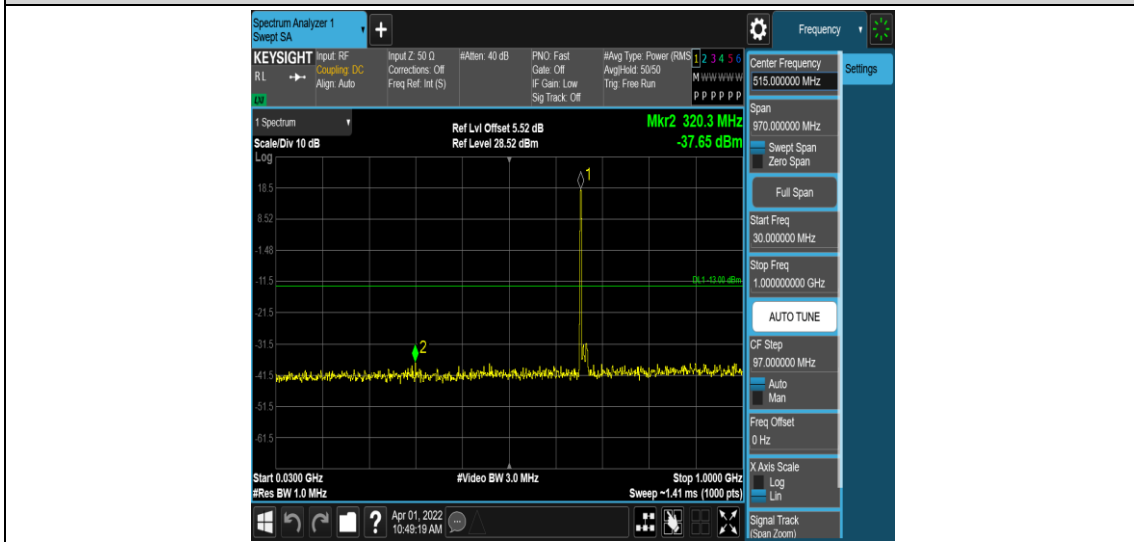

Band71-15MHz-16QAM-133197-1RB#0-Range2:0.15~30MHz

Band71-15MHz-16QAM-133197-1RB#0-Range3:30~1000MHz