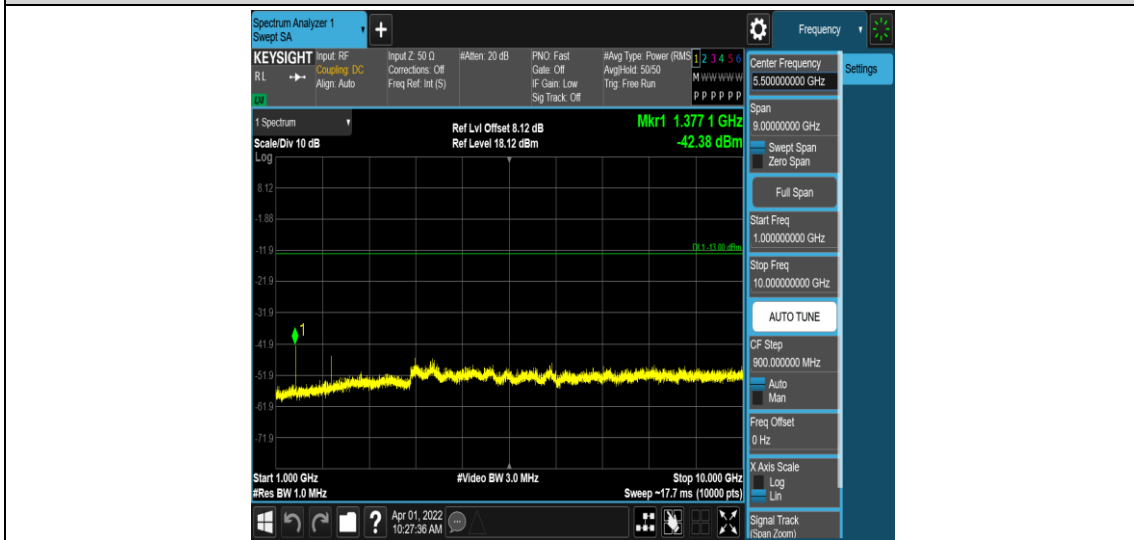

Band71-10MHz-QPSK-133297-1RB#0-Range4: 1000~10000MHz

Band71-10MHz-QPSK-133422-1RB#0-Range1:0.009~0.15MHz

Band71-10MHz-QPSK-133422-1RB#0-Range2:0.15~30MHz

Band71-10MHz-QPSK-133422-1RB#0-Range3:30~1000MHz

Band71-10MHz-QPSK-133422-1RB#0-Range4:1000~10000MHz