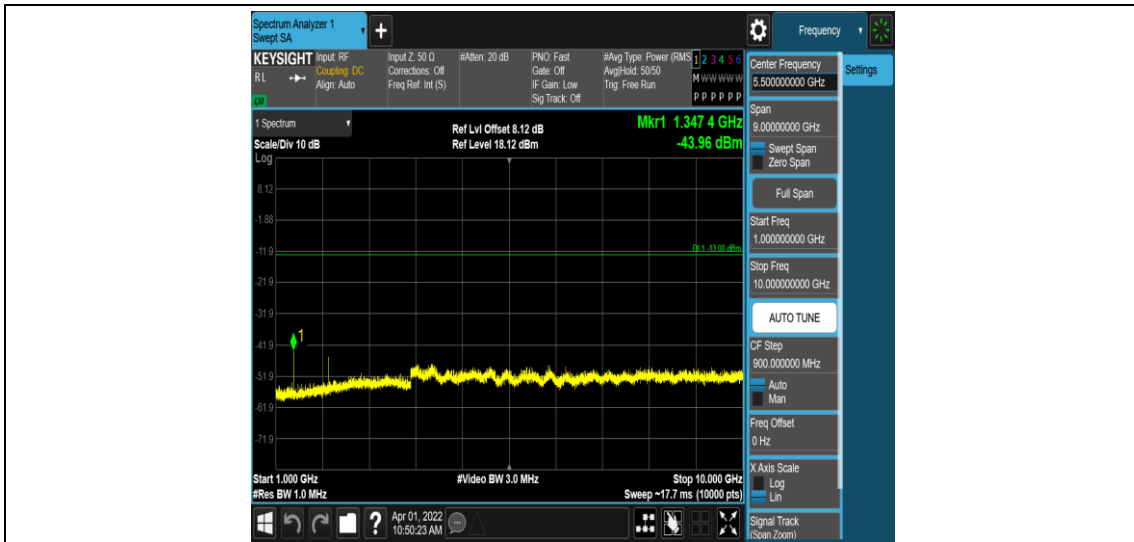

Band71-15MHz-QPSK-133297-1RB#0-Range3:30~1000MHz

Band71-15MHz-QPSK-133297-1RB#0-Range4: 1000~10000MHz