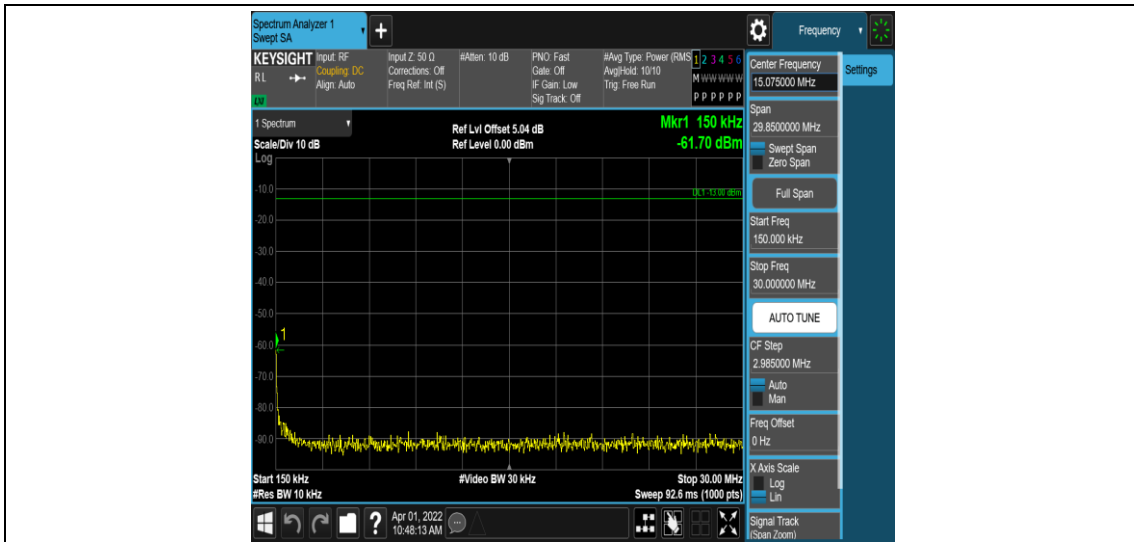

Band71-15MHz-QPSK-133197-1RB#0-Range1:0.009~0.15MHz

Band71-15MHz-QPSK-133197-1RB#0-Range2:0.15~30MHz