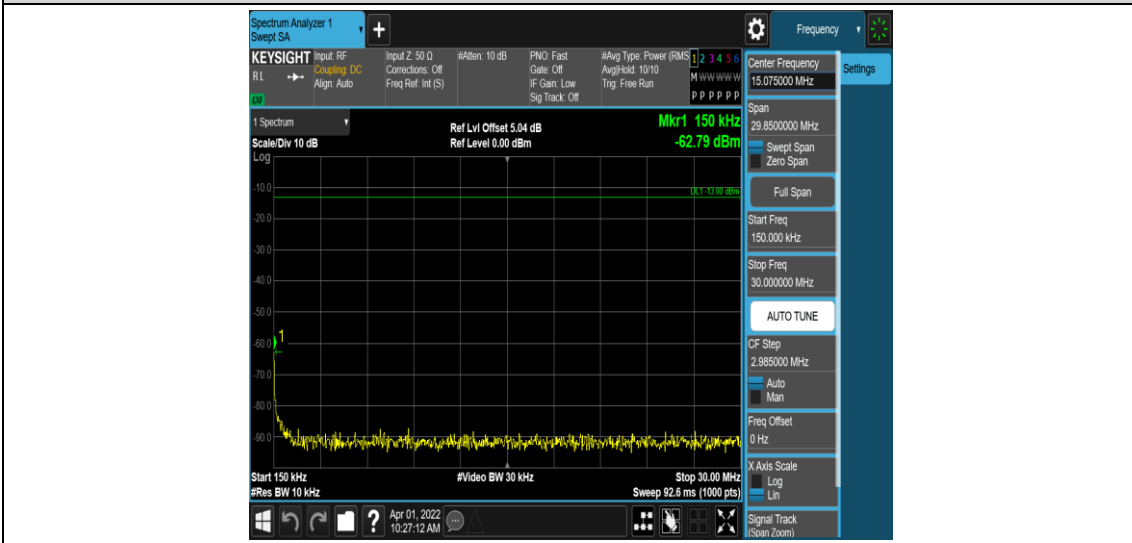

Band71-10MHz-QPSK-133172-1RB#0-Range3:30~1000MHz

Band71-10MHz-QPSK-133172-1RB#0-Range4: 1000~10000MHz

Band71-10MHz-QPSK-133297-1RB#0-Range1:0.009~0.15MHz

Band71-10MHz-QPSK-133297-1RB#0-Range2:0.15~30MHz

Band71-10MHz-QPSK-133297-1RB#0-Range3:30~1000MHz

Band71-10MHz-QPSK-133297-1RB#0-Range4: 1000~10000MHz

Band71-10MHz-QPSK-133422-1RB#0-Range1:0.009~0.15MHz

Band71-10MHz-QPSK-133422-1RB#0-Range2:0.15~30MHz

Band71-10MHz-QPSK-133422-1RB#0-Range3:30~1000MHz

Band71-10MHz-QPSK-133422-1RB#0-Range4:1000~10000MHz