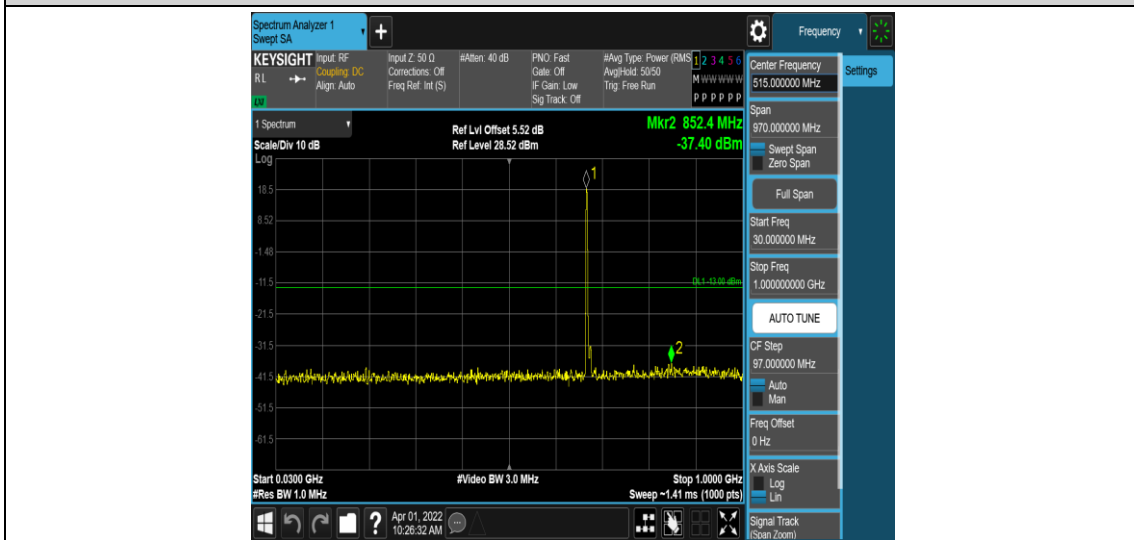

Band71-10MHz-16QAM-133297-1RB#0-Range2:0.15~30MHz

Band71-10MHz-16QAM-133297-1RB#0-Range3:30~1000MHz