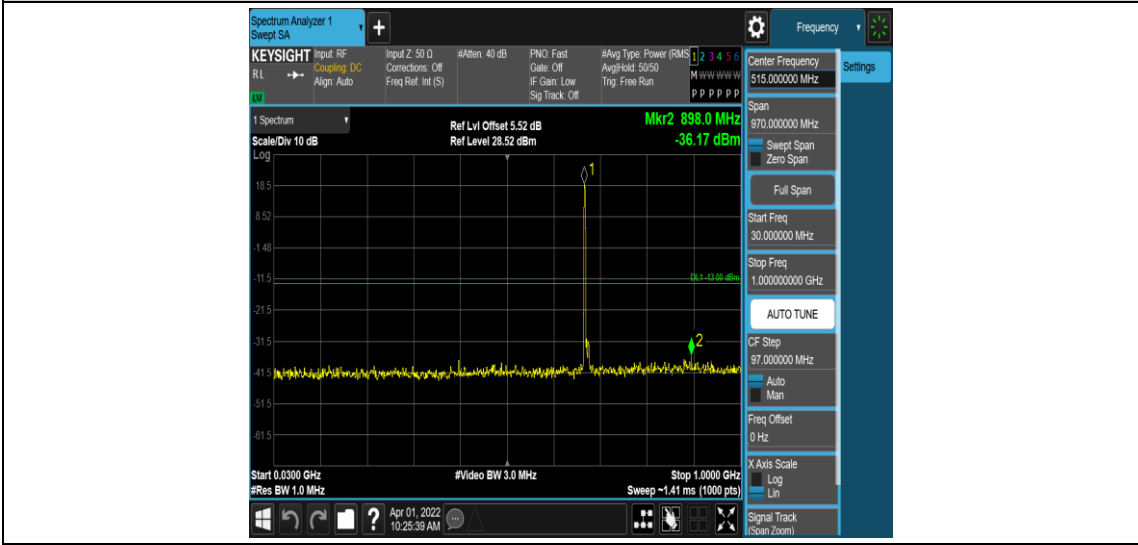

Band71-10MHz-QPSK-133172-1RB#0-Range3:30~1000MHz

Band71-10MHz-QPSK-133172-1RB#0-Range4: 1000~10000MHz

Band71-10MHz-QPSK-133297-1RB#0-Range1:0.009~0.15MHz

Band71-10MHz-QPSK-133297-1RB#0-Range2:0.15~30MHz

Band71-10MHz-QPSK-133297-1RB#0-Range3:30~1000MHz