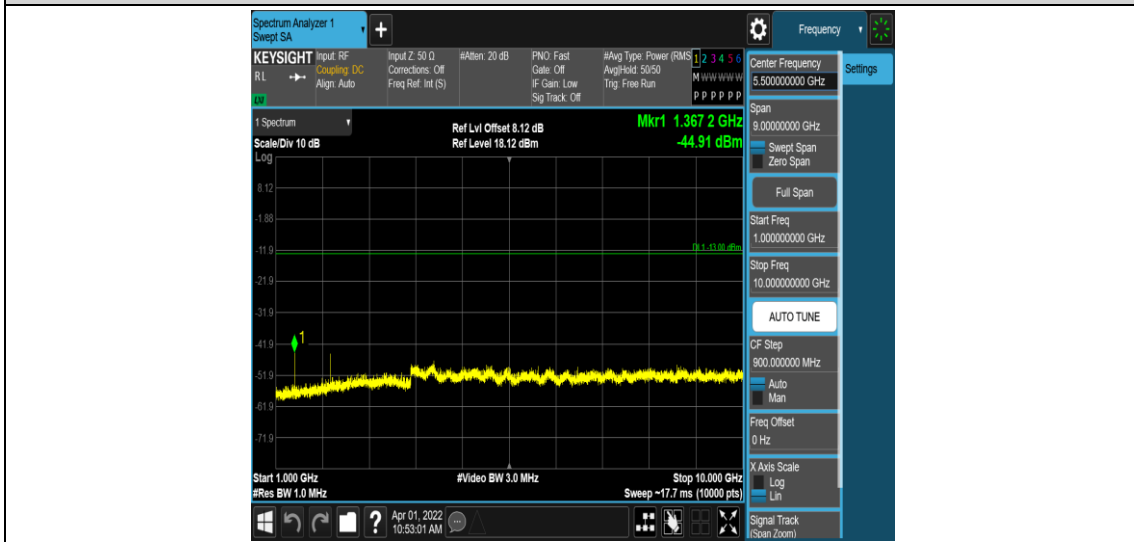

Band71-15MHz-16QAM-133397-1RB#0-Range3:30~1000MHz

Band71-15MHz-16QAM-133397-1RB#0-Range4:1000~10000MHz