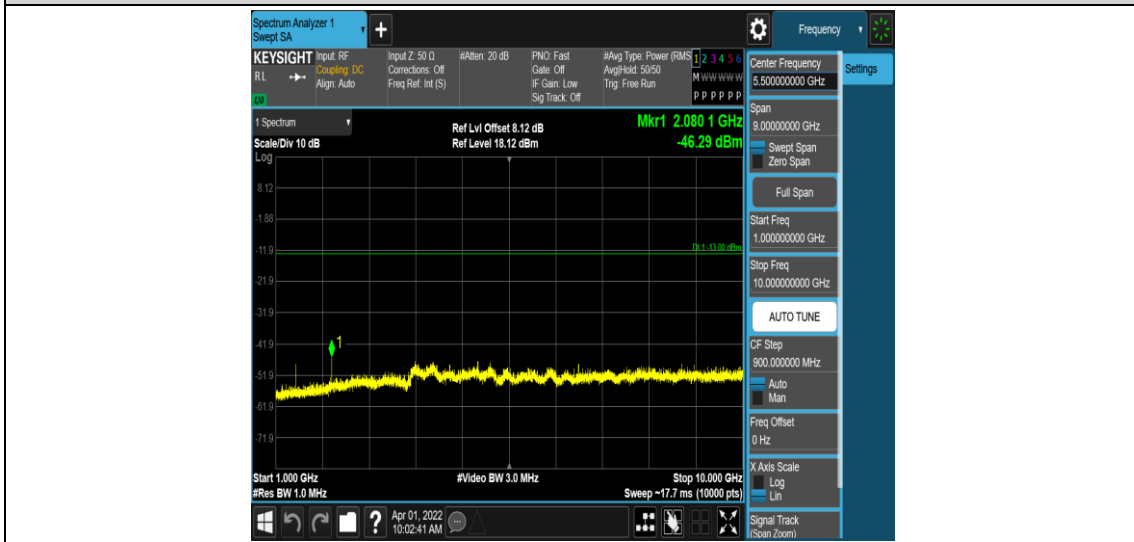

Band71-5MHz-16QAM-133447-1RB#0-Range3:30~1000MHz

Band71-5MHz-16QAM-133447-1RB#0-Range4:1000~10000MHz