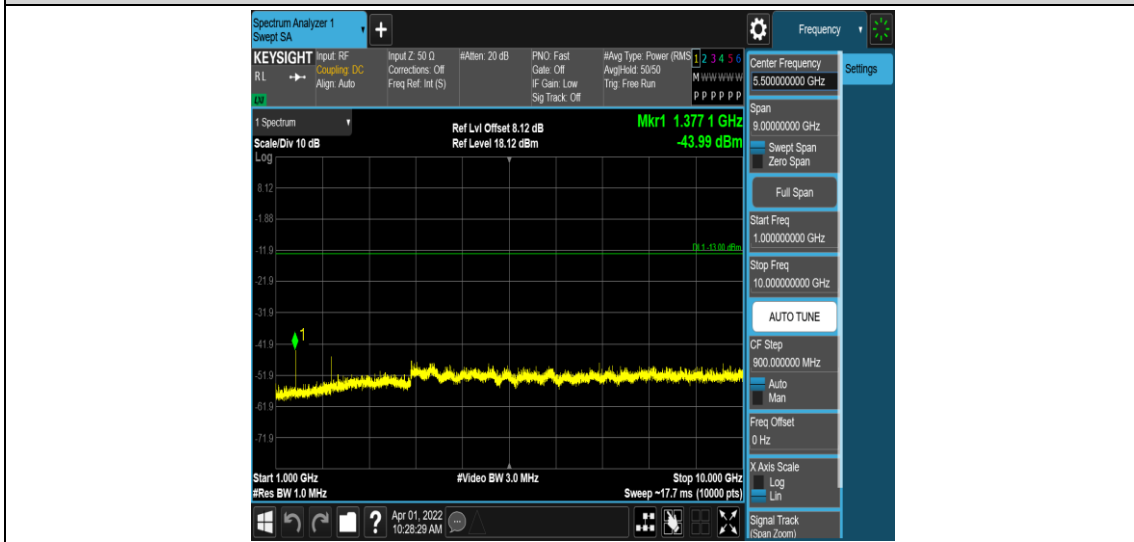

Band71-10MHz-16QAM-133422-1RB#0-Range3:30~1000MHz

Band71-10MHz-16QAM-133422-1RB#0-Range4:1000~10000MHz