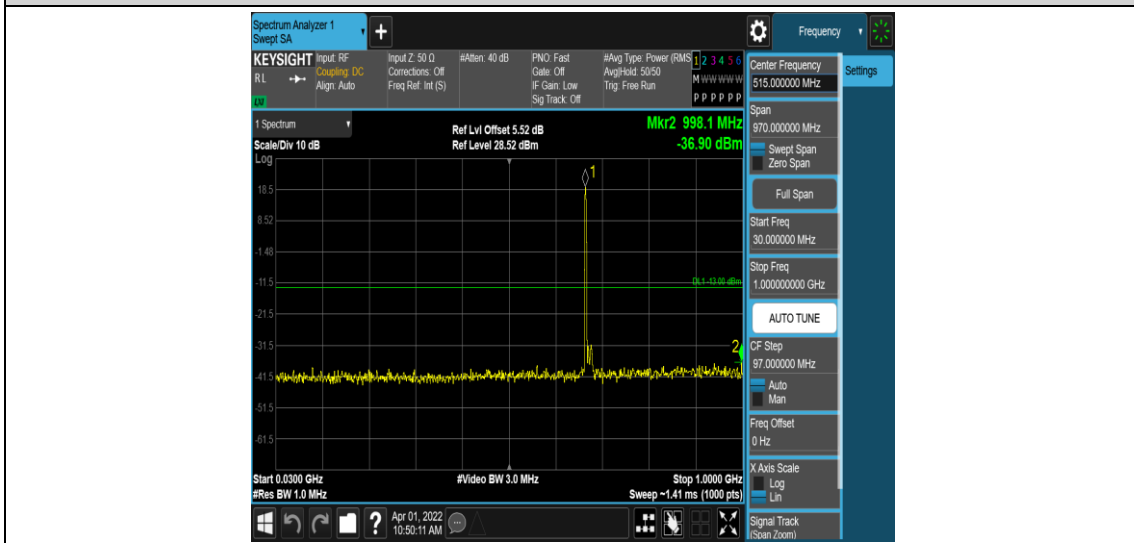

Band71-15MHz-QPSK-133297-1RB#0-Range2:0.15~30MHz

Band71-15MHz-QPSK-133297-1RB#0-Range3:30~1000MHz