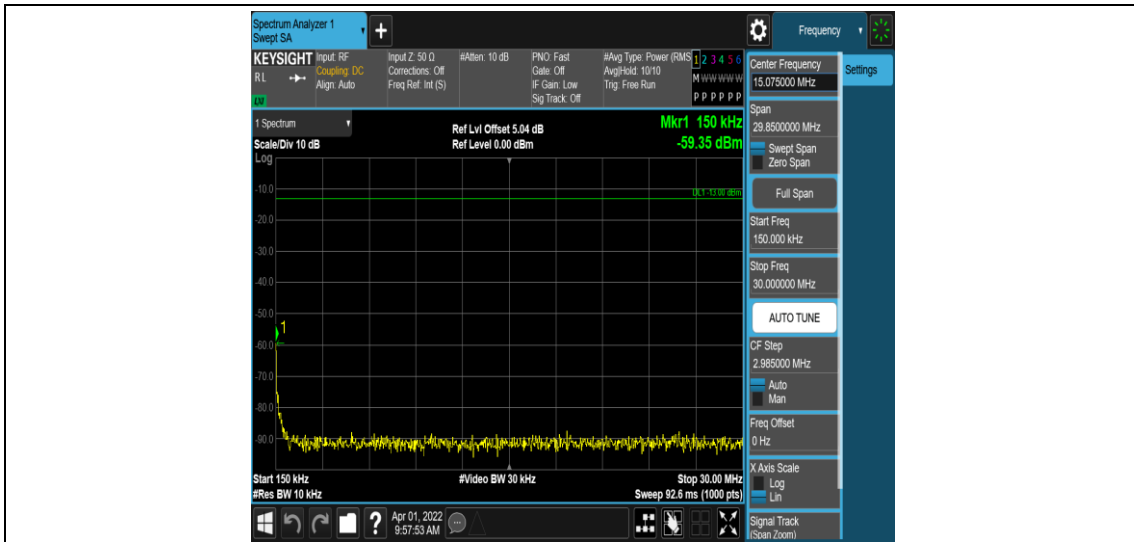

Band71-5MHz-QPSK-133147-1RB#0-Range2:0.15~30MHz