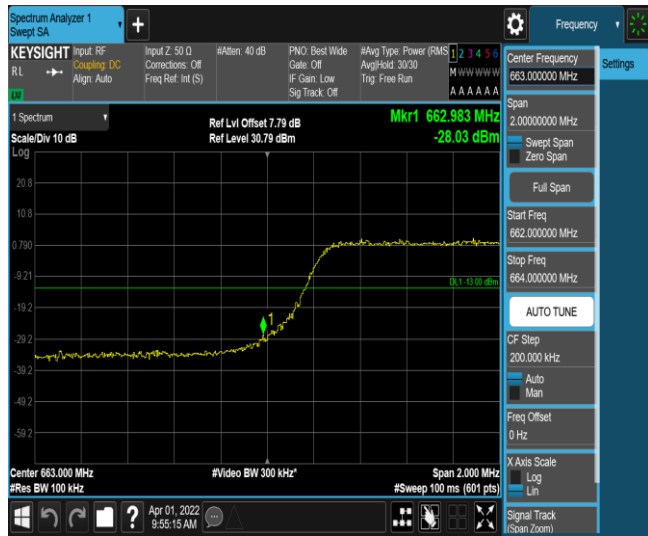

Band71-5MHz-QPSK-133147-1RB#24