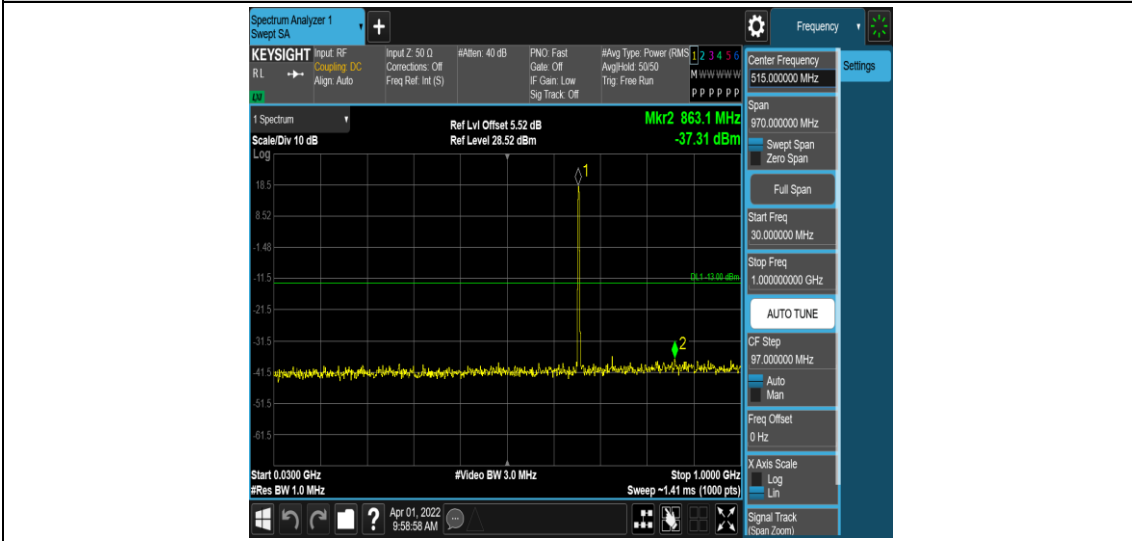

Band71-5MHz-QPSK-133447-1RB#0-Range3:30~1000MHz

Band71-5MHz-QPSK-133447-1RB#0-Range4:1000~10000MHz

Band71-5MHz-16QAM-133147-1RB#0-Range1:0.009~0.15MHz

Band71-5MHz-16QAM-133147-1RB#0-Range2:0.15~30MHz

Band71-5MHz-16QAM-133147-1RB#0-Range3:30~1000MHz