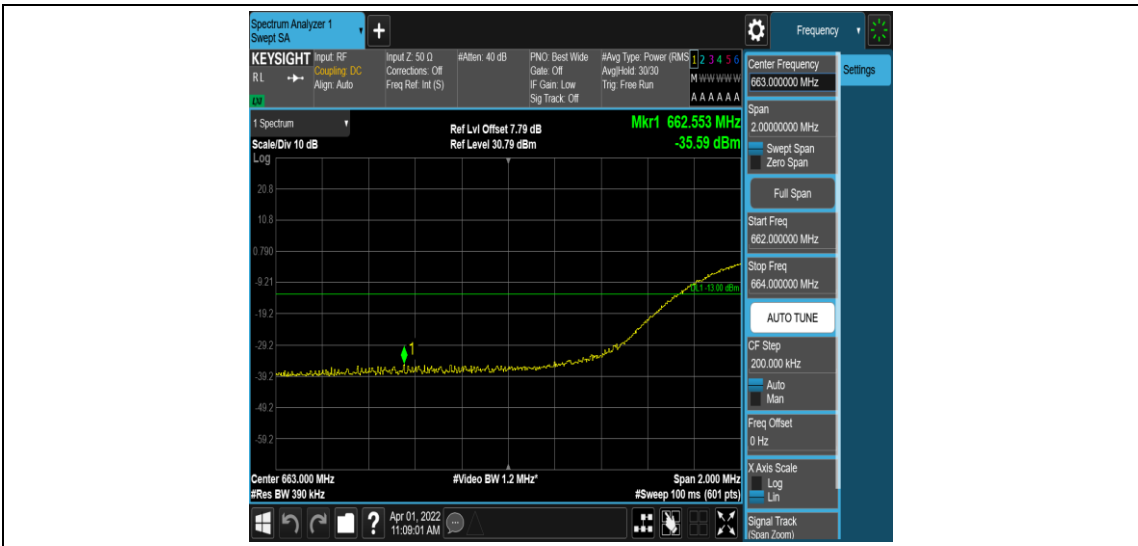

Band71-20MHz-QPSK-133222-100RB#0

Band71-20MHz-QPSK-133372-1RB#0

Band71-20MHz-QPSK-133372-1RB#99

Band71-20MHz-QPSK-133372-100RB#0

Band71-20MHz-16QAM-133222-1RB#0

Band71-20MHz-16QAM-133222-1RB#99

Band71-20MHz-16QAM-133222-100RB#0