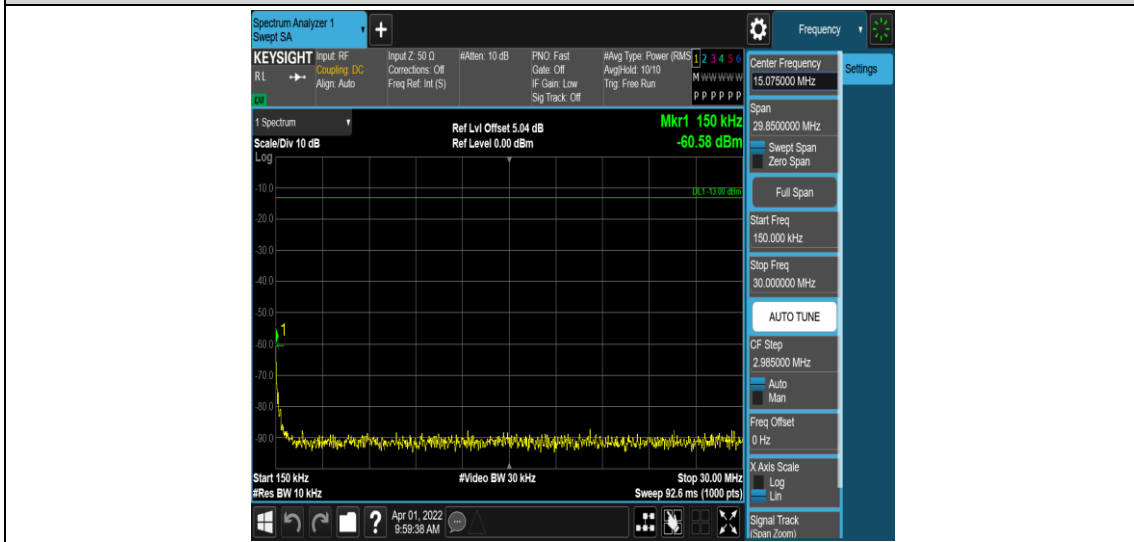

Test Graphs

Band71-5MHz-QPSK-133147-1RB#0-Range2:0.15~30MHz

Band71-5MHz-QPSK-133147-1RB#0-Range3:30~1000MHz

Band71-5MHz-QPSK-133147-1RB#0-Range4:1000~10000MHz

Band71-5MHz-QPSK-133297-1RB#0-Range1:0.009~0.15MHz