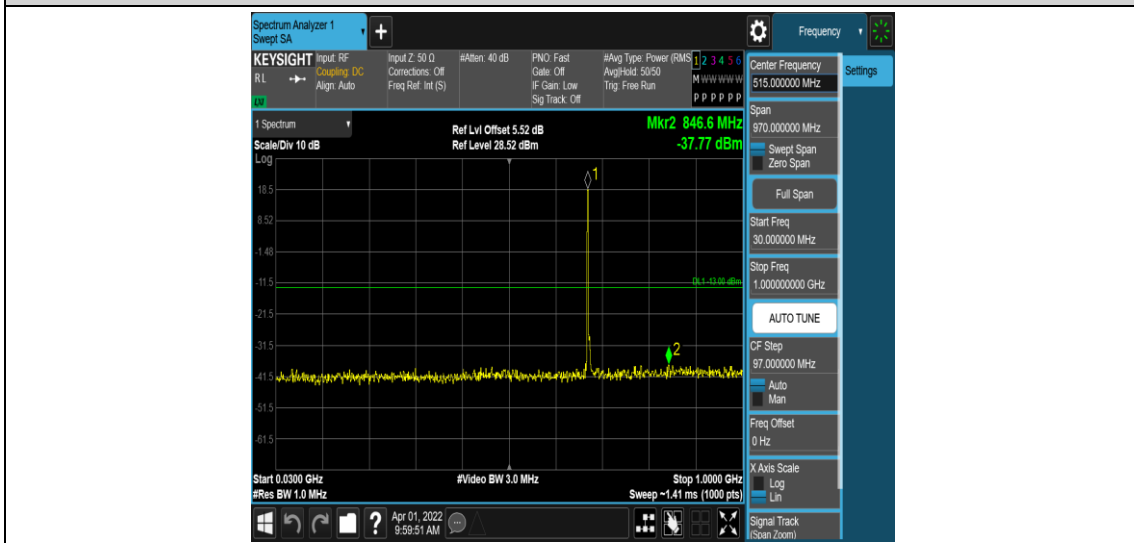

Band71-5MHz-QPSK-133297-1RB#0-Range2:0.15~30MHz

Band71-5MHz-QPSK-133297-1RB#0-Range3:30~1000MHz