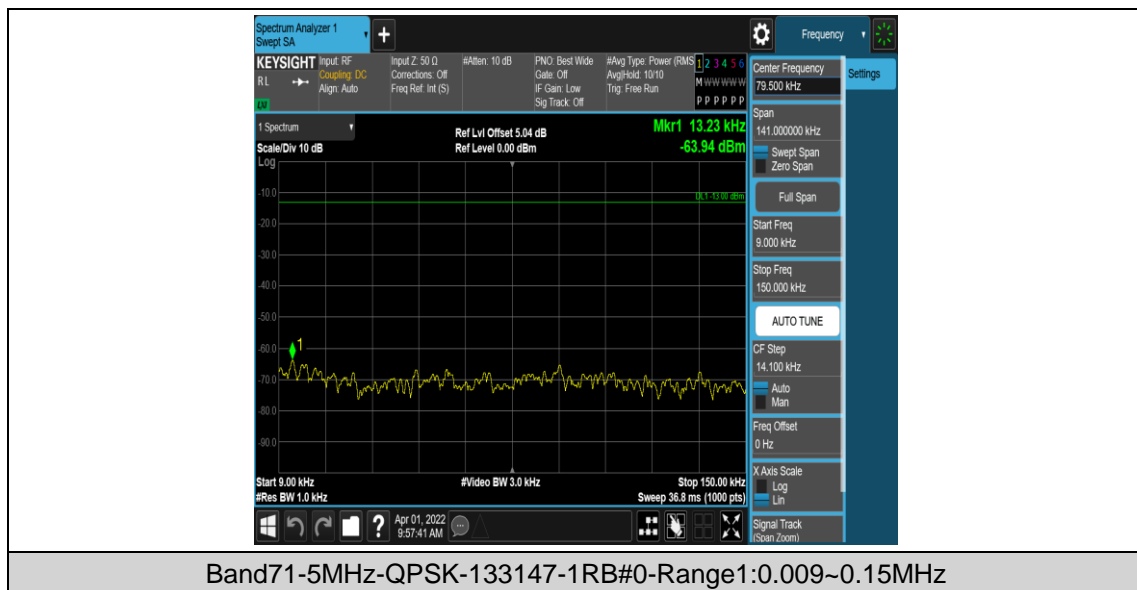

Band71	20MHz	QPSK	133322	1RB#0	Range2:0.15~30MHz	PASS
Band71	20MHz	QPSK	133322	1RB#0	Range3:30~1000MHz	PASS
Band71	20MHz	QPSK	133322	1RB#0	Range4:1000~10000MHz	PASS
Band71	20MHz	QPSK	133372	1RB#0	Range1:0.009~0.15MHz	PASS
Band71	20MHz	QPSK	133372	1RB#0	Range2:0.15~30MHz	PASS
Band71	20MHz	QPSK	133372	1RB#0	Range3:30~1000MHz	PASS
Band71	20MHz	QPSK	133372	1RB#0	Range4:1000~10000MHz	PASS
Band71	20MHz	16QAM	133222	1RB#0	Range1:0.009~0.15MHz	PASS
Band71	20MHz	16QAM	133222	1RB#0	Range2:0.15~30MHz	PASS
Band71	20MHz	16QAM	133222	1RB#0	Range3:30~1000MHz	PASS
Band71	20MHz	16QAM	133222	1RB#0	Range4:1000~10000MHz	PASS
Band71	20MHz	16QAM	133322	1RB#0	Range1:0.009~0.15MHz	PASS
Band71	20MHz	16QAM	133322	1RB#0	Range2:0.15~30MHz	PASS
Band71	20MHz	16QAM	133322	1RB#0	Range3:30~1000MHz	PASS
Band71	20MHz	16QAM	133322	1RB#0	Range4:1000~10000MHz	PASS
Band71	20MHz	16QAM	133372	1RB#0	Range1:0.009~0.15MHz	PASS
Band71	20MHz	16QAM	133372	1RB#0	Range2:0.15~30MHz	PASS
Band71	20MHz	16QAM	133372	1RB#0	Range3:30~1000MHz	PASS
Band71	20MHz	16QAM	133372	1RB#0	Range4:1000~10000MHz	PASS

Test Graphs