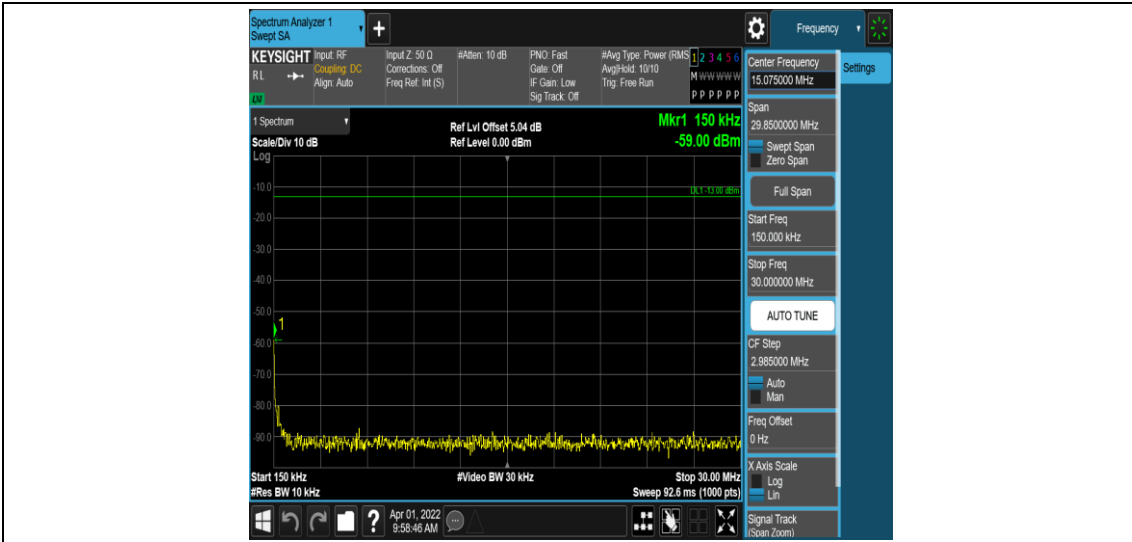

Band71-5MHz-16QAM-133147-1RB#0-Range1:0.009~0.15MHz

Band71-5MHz-16QAM-133147-1RB#0-Range2:0.15~30MHz