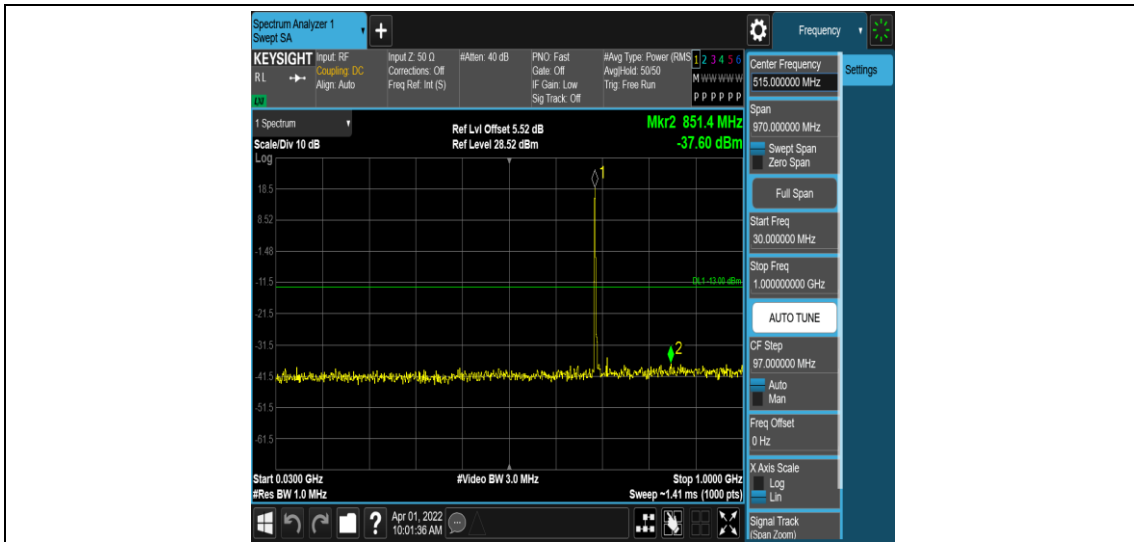

Band71-5MHz-QPSK-133297-1RB#0-Range2:0.15~30MHz

Band71-5MHz-QPSK-133297-1RB#0-Range3:30~1000MHz

Band71-5MHz-QPSK-133297-1RB#0-Range4:1000~10000MHz

Band71-5MHz-QPSK-133447-1RB#0-Range1:0.009~0.15MHz

Band71-5MHz-QPSK-133447-1RB#0-Range2:0.15~30MHz