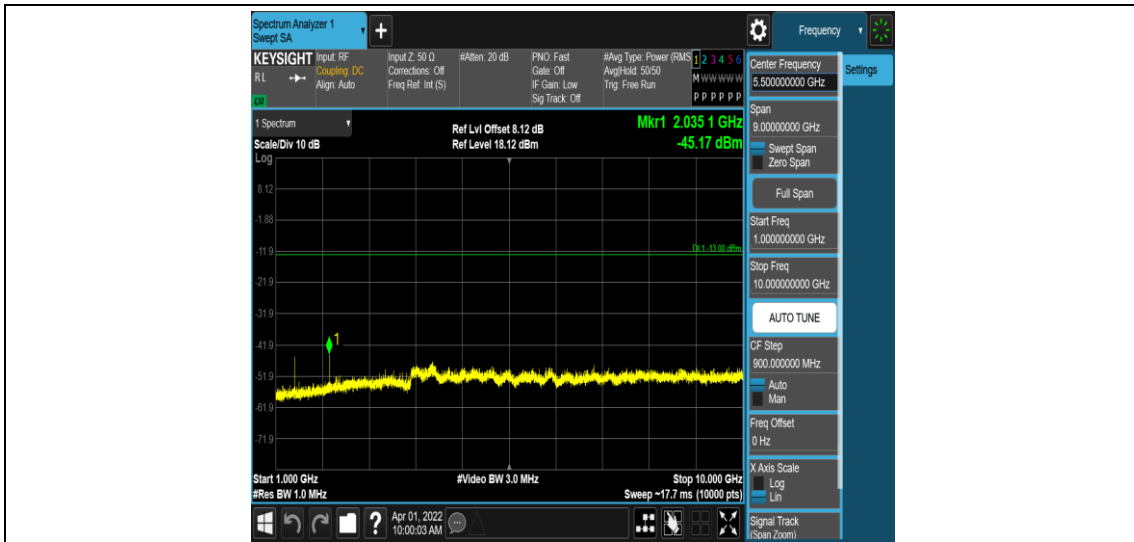

Band71-5MHz-QPSK-133297-1RB#0-Range3:30~1000MHz

Band71-5MHz-QPSK-133297-1RB#0-Range4:1000~10000MHz