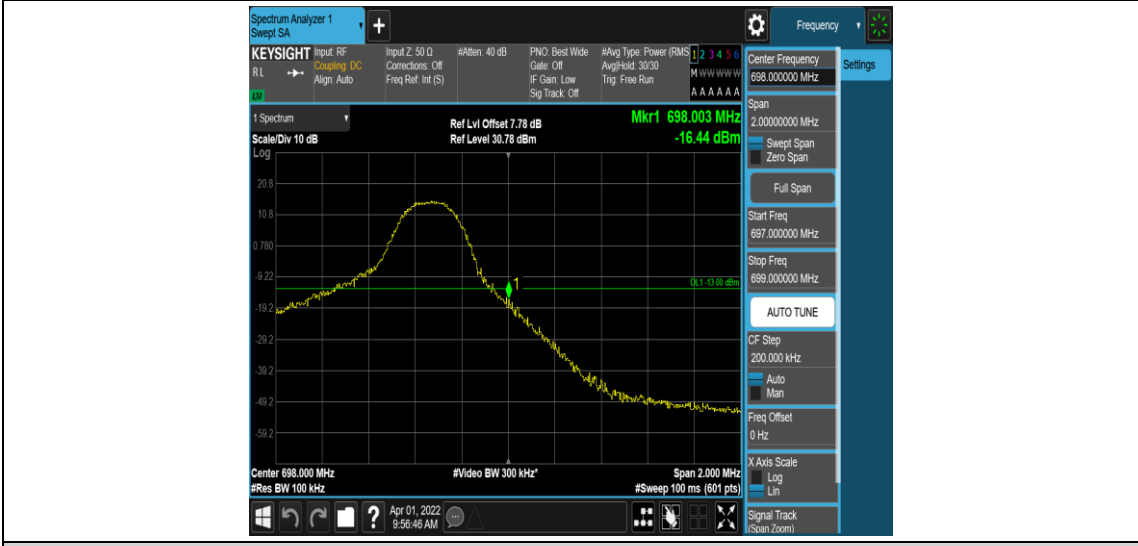

Band71-5MHz-16QAM-133447-1RB#0

Band71-5MHz-16QAM-133447-1RB#24