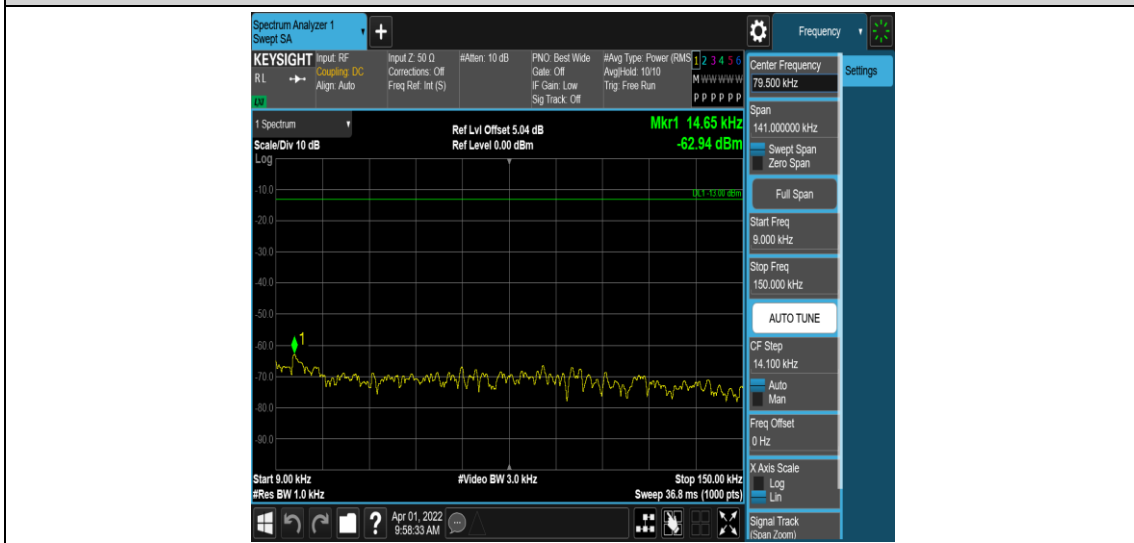

Band71-5MHz-QPSK-133447-1RB#0-Range4:1000~10000MHz

Band71-5MHz-16QAM-133147-1RB#0-Range1:0.009~0.15MHz