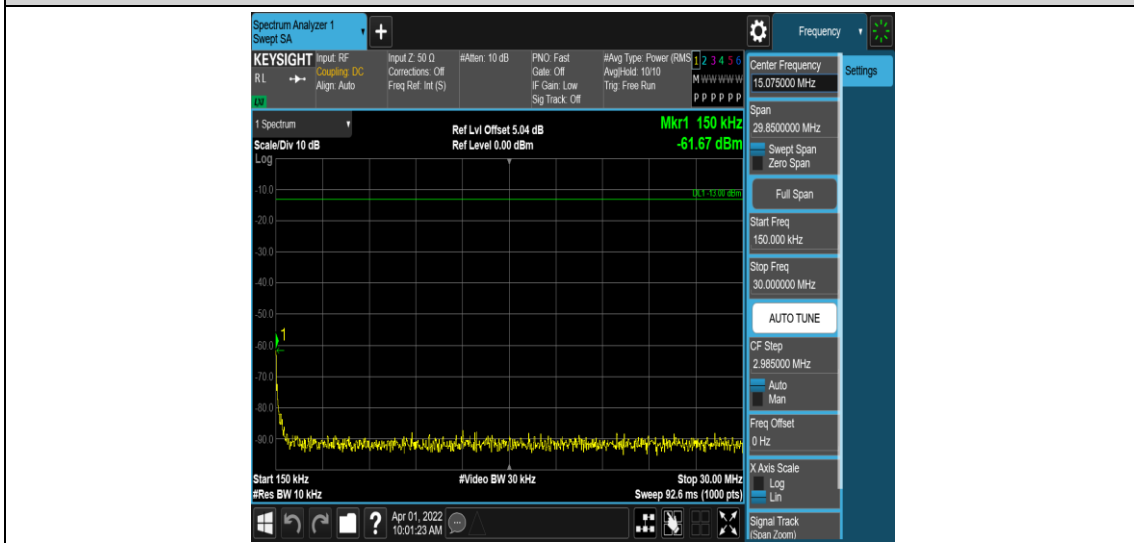

Band71-5MHz-QPSK-133297-1RB#0-Range2:0.15~30MHz

Band71-5MHz-QPSK-133297-1RB#0-Range3:30~1000MHz

Band71-5MHz-QPSK-133297-1RB#0-Range4:1000~10000MHz

Band71-5MHz-QPSK-133447-1RB#0-Range1:0.009~0.15MHz

Band71-5MHz-QPSK-133447-1RB#0-Range2:0.15~30MHz