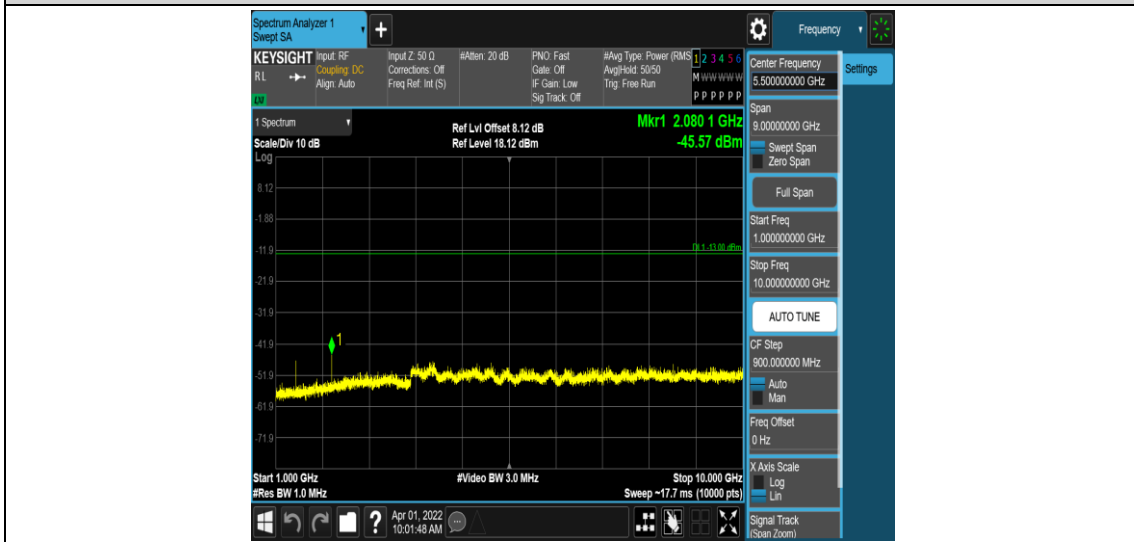

Band71-5MHz-QPSK-133447-1RB#0-Range3:30~1000MHz

Band71-5MHz-QPSK-133447-1RB#0-Range4:1000~10000MHz