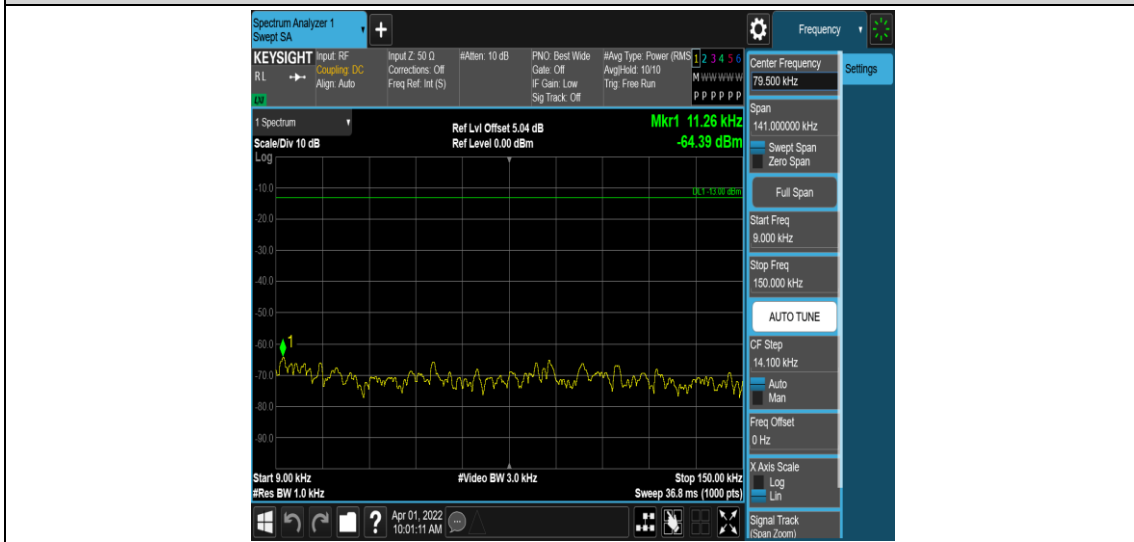

Band71-5MHz-QPSK-133297-1RB#0-Range4:1000~10000MHz

Band71-5MHz-QPSK-133447-1RB#0-Range1:0.009~0.15MHz