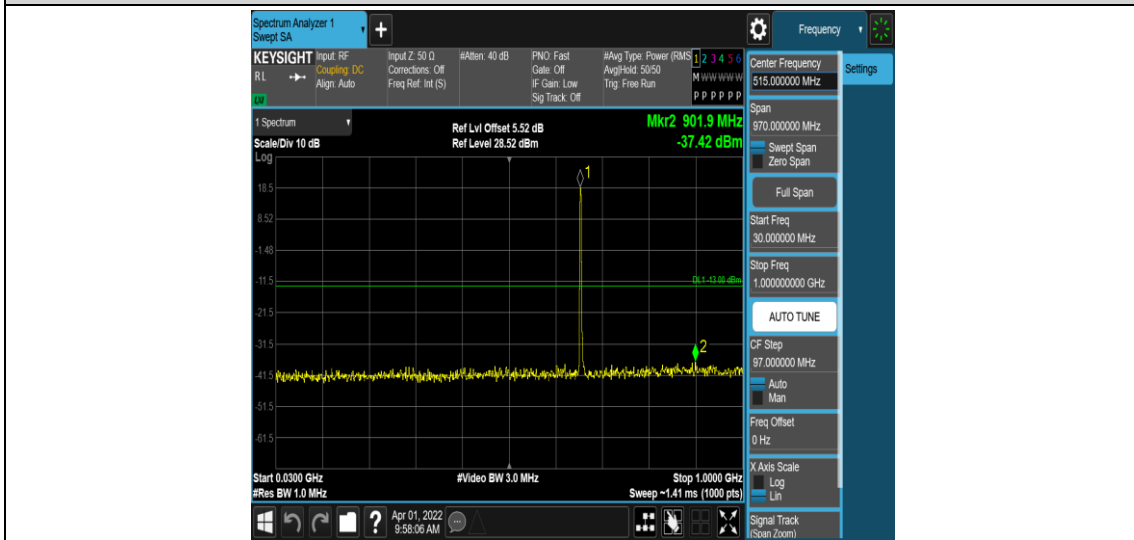

Band71-5MHz-QPSK-133147-1RB#0-Range2:0.15~30MHz

Band71-5MHz-QPSK-133147-1RB#0-Range3:30~1000MHz