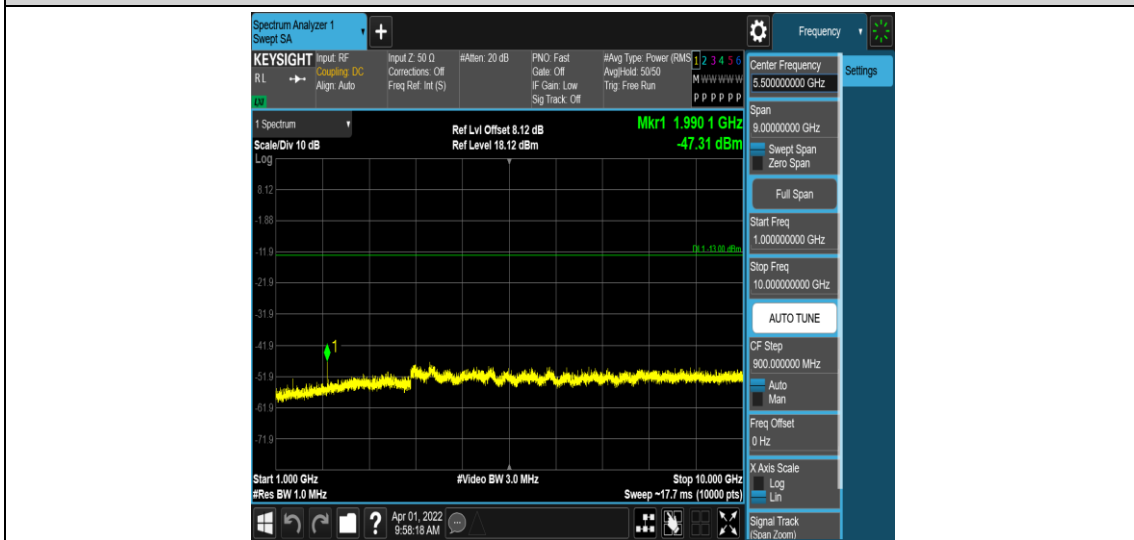

Test Graphs

Band71-5MHz-QPSK-133147-1RB#0-Range2:0.15~30MHz

Band71-5MHz-QPSK-133147-1RB#0-Range3:30~1000MHz

Band71-5MHz-QPSK-133147-1RB#0-Range4:1000~10000MHz

Band71-5MHz-QPSK-133297-1RB#0-Range1:0.009~0.15MHz