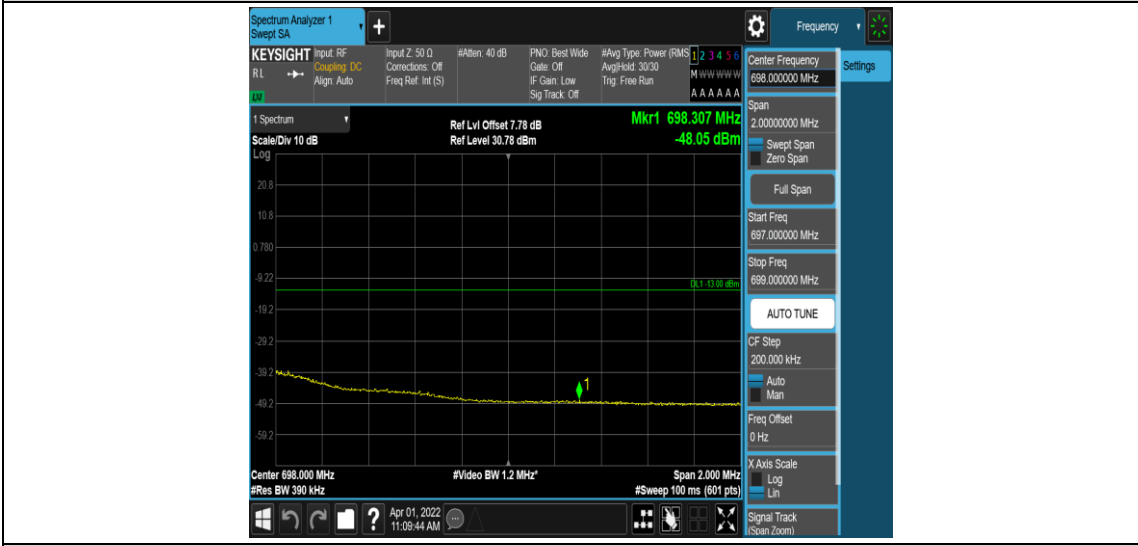

Band71-20MHz-QPSK-133222-100RB#0

Band71-20MHz-QPSK-133372-1RB#0

Band71-20MHz-QPSK-133372-1RB#99

Band71-20MHz-QPSK-133372-100RB#0

Band71-20MHz-16QAM-133222-1RB#0

Band71-20MHz-16QAM-133222-1RB#99

Band71-20MHz-16QAM-133222-100RB#0