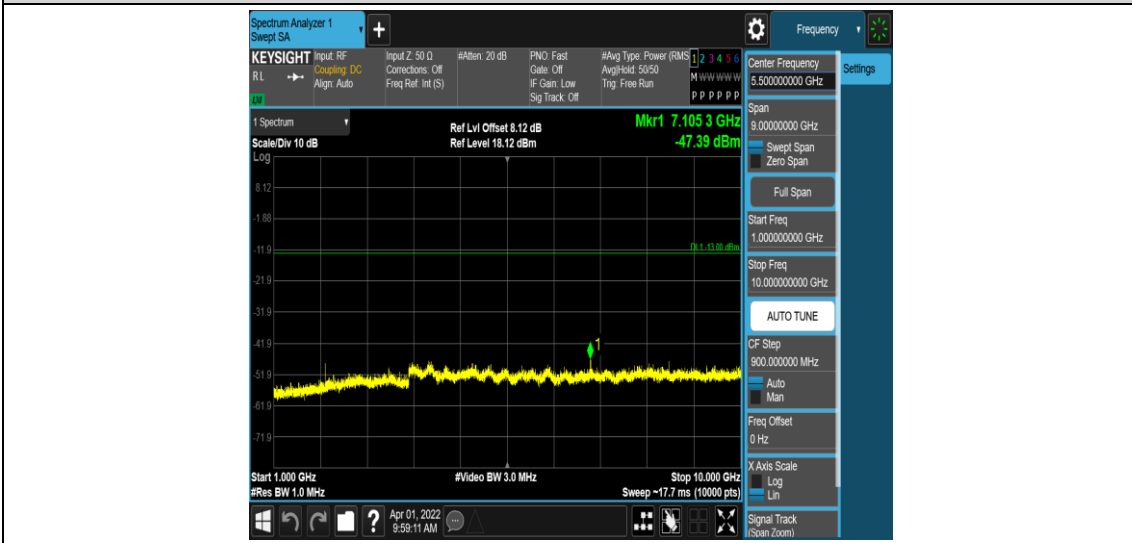

Band71-5MHz-QPSK-133447-1RB#0-Range3:30~1000MHz

Band71-5MHz-QPSK-133447-1RB#0-Range4:1000~10000MHz

Band71-5MHz-16QAM-133147-1RB#0-Range1:0.009~0.15MHz

Band71-5MHz-16QAM-133147-1RB#0-Range2:0.15~30MHz

Band71-5MHz-16QAM-133147-1RB#0-Range3:30~1000MHz