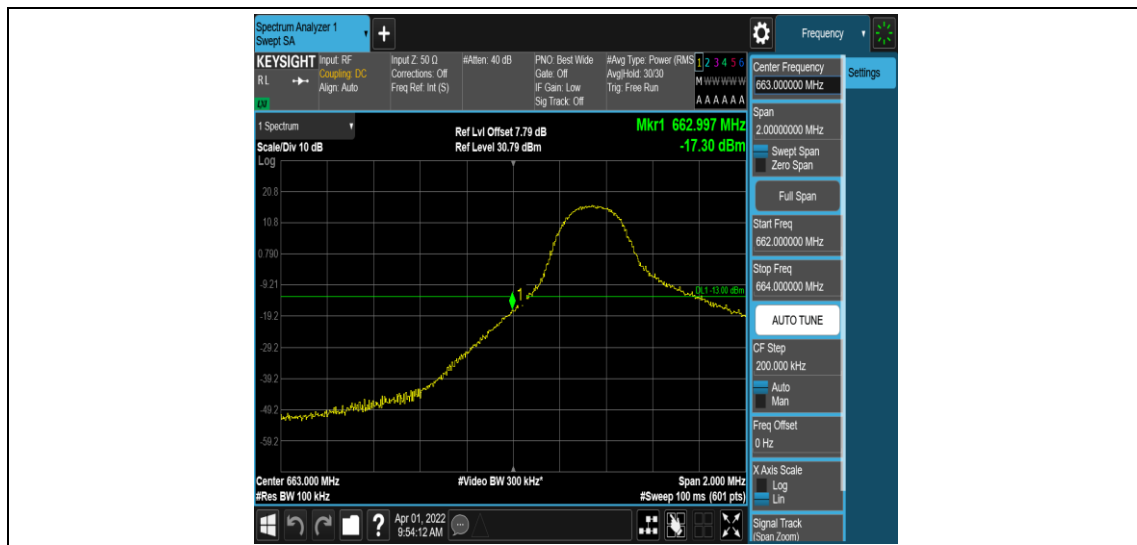

Band71	15MHz	16QAM	133397	75RB#0	-36.14	PASS
Band71	20MHz	QPSK	133222	1RB#0	-23.25	PASS
Band71	20MHz	QPSK	133222	1RB#99	-48.10	PASS
Band71	20MHz	QPSK	133222	100RB#0	-35.40	PASS
Band71	20MHz	QPSK	133372	1RB#0	-47.96	PASS
Band71	20MHz	QPSK	133372	1RB#99	-23.80	PASS
Band71	20MHz	QPSK	133372	100RB#0	-35.29	PASS
Band71	20MHz	16QAM	133222	1RB#0	-24.12	PASS
Band71	20MHz	16QAM	133222	1RB#99	-48.22	PASS
Band71	20MHz	16QAM	133222	100RB#0	-35.59	PASS
Band71	20MHz	16QAM	133372	1RB#0	-48.05	PASS
Band71	20MHz	16QAM	133372	1RB#99	-21.28	PASS
Band71	20MHz	16QAM	133372	100RB#0	-36.67	PASS

Test Graphs

Band71-5MHz-QPSK-133147-1RB#0