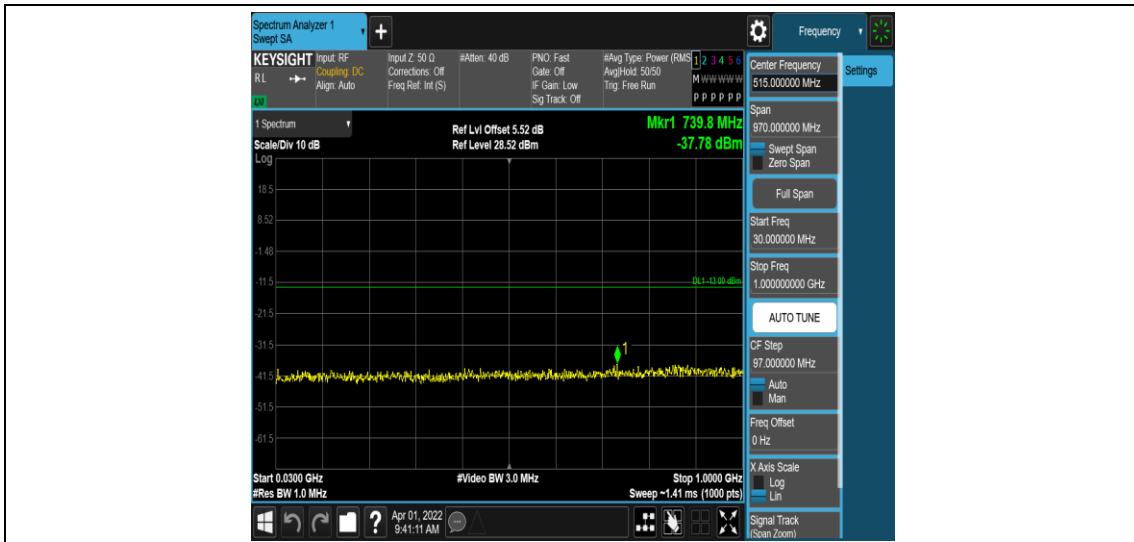

Band66-20MHz-16QAM-132322-1RB#0-Range1:0.009~0.15MHz

Band66-20MHz-16QAM-132322-1RB#0-Range2:0.15~30MHz

Band66-20MHz-16QAM-132322-1RB#0-Range3:30~1000MHz

Band66-20MHz-16QAM-132322-1RB#0-Range4:1000~10000MHz

Band66-20MHz-16QAM-132572-1RB#0-Range1:0.009~0.15MHz

Band66-20MHz-16QAM-132572-1RB#0-Range2:0.15~30MHz

Band66-20MHz-16QAM-132572-1RB#0-Range3:30~1000MHz

Band66-20MHz-16QAM-132572-1RB#0-Range4:1000~10000MHz