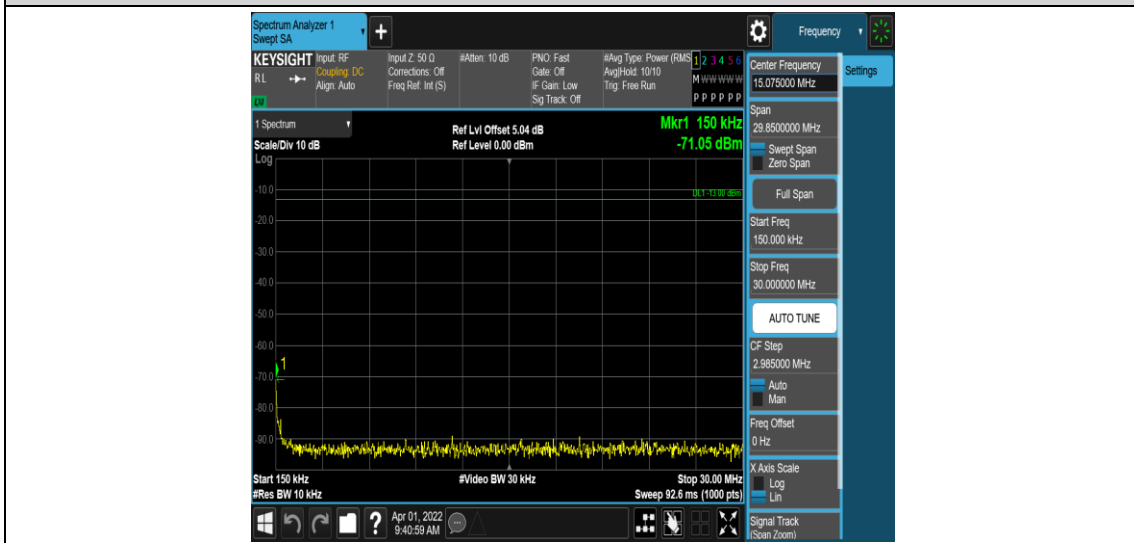

Band66-20MHz-16QAM-132322-1RB#0-Range1:0.009~0.15MHz

Band66-20MHz-16QAM-132322-1RB#0-Range2:0.15~30MHz

Band66-20MHz-16QAM-132322-1RB#0-Range3:30~1000MHz

Band66-20MHz-16QAM-132322-1RB#0-Range4:1000~10000MHz

Band66-20MHz-16QAM-132572-1RB#0-Range1:0.009~0.15MHz

Band66-20MHz-16QAM-132572-1RB#0-Range2:0.15~30MHz

Band66-20MHz-16QAM-132572-1RB#0-Range3:30~1000MHz

Band66-20MHz-16QAM-132572-1RB#0-Range4:1000~10000MHz