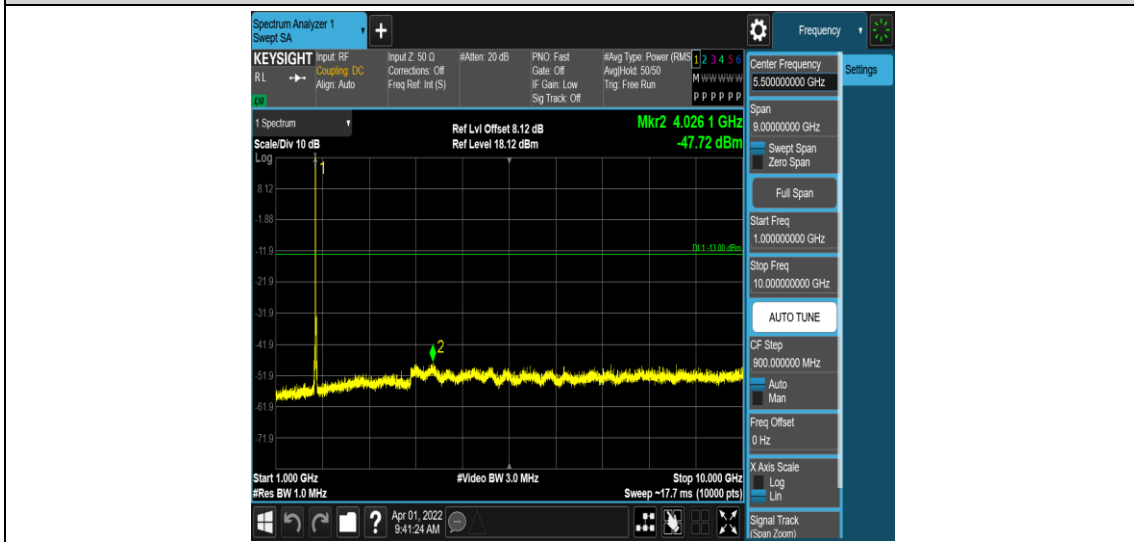

Band66-20MHz-16QAM-132322-1RB#0-Range1:0.009~0.15MHz

Band66-20MHz-16QAM-132322-1RB#0-Range2:0.15~30MHz

Band66-20MHz-16QAM-132322-1RB#0-Range3:30~1000MHz

Band66-20MHz-16QAM-132322-1RB#0-Range4:1000~10000MHz

Band66-20MHz-16QAM-132572-1RB#0-Range1:0.009~0.15MHz

Band66-20MHz-16QAM-132572-1RB#0-Range2:0.15~30MHz

Band66-20MHz-16QAM-132572-1RB#0-Range3:30~1000MHz

Band66-20MHz-16QAM-132572-1RB#0-Range4:1000~10000MHz