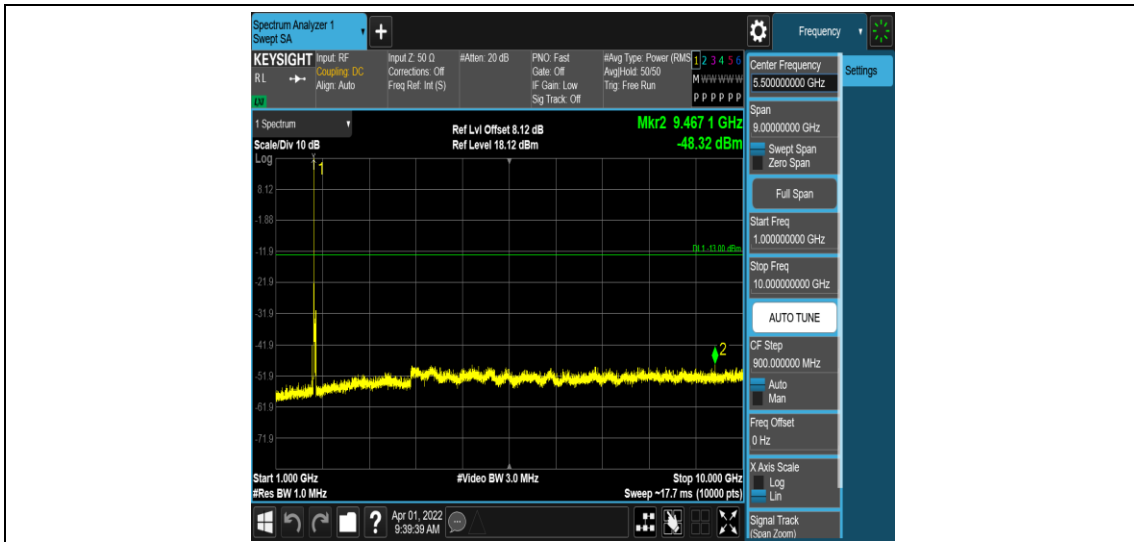

Band66-20MHz-16QAM-132322-1RB#0-Range1:0.009~0.15MHz

Band66-20MHz-16QAM-132322-1RB#0-Range2:0.15~30MHz

Band66-20MHz-16QAM-132322-1RB#0-Range3:30~1000MHz

Band66-20MHz-16QAM-132322-1RB#0-Range4:1000~10000MHz

Band66-20MHz-16QAM-132572-1RB#0-Range1:0.009~0.15MHz

Band66-20MHz-16QAM-132572-1RB#0-Range2:0.15~30MHz

Band66-20MHz-16QAM-132572-1RB#0-Range3:30~1000MHz

Band66-20MHz-16QAM-132572-1RB#0-Range4:1000~10000MHz