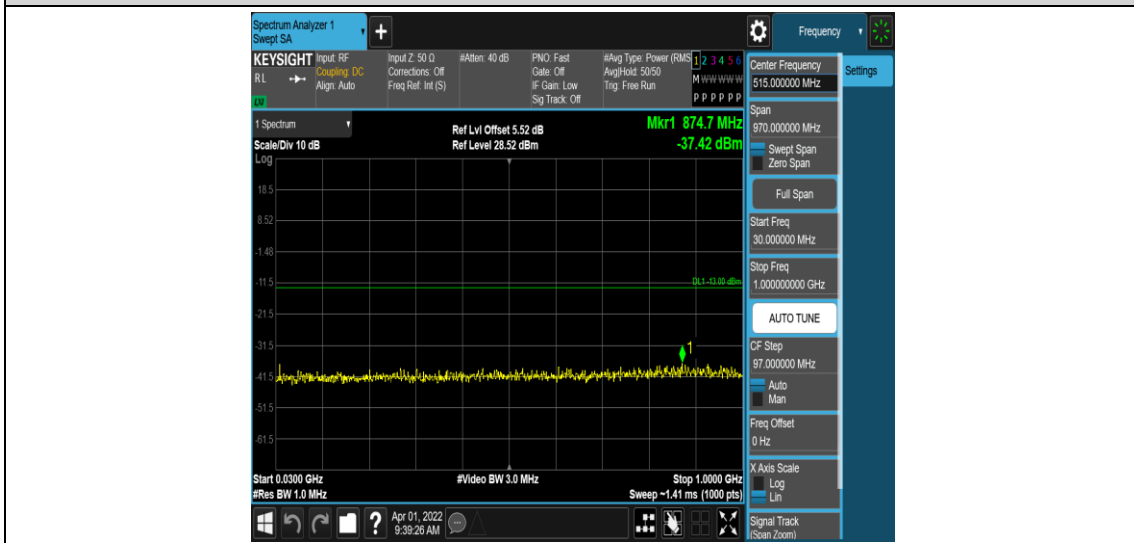

Band66-20MHz-16QAM-132322-1RB#0-Range1:0.009~0.15MHz

Band66-20MHz-16QAM-132322-1RB#0-Range2:0.15~30MHz

Band66-20MHz-16QAM-132322-1RB#0-Range3:30~1000MHz

Band66-20MHz-16QAM-132322-1RB#0-Range4:1000~10000MHz

Band66-20MHz-16QAM-132572-1RB#0-Range1:0.009~0.15MHz

Band66-20MHz-16QAM-132572-1RB#0-Range2:0.15~30MHz

Band66-20MHz-16QAM-132572-1RB#0-Range3:30~1000MHz

Band66-20MHz-16QAM-132572-1RB#0-Range4:1000~10000MHz