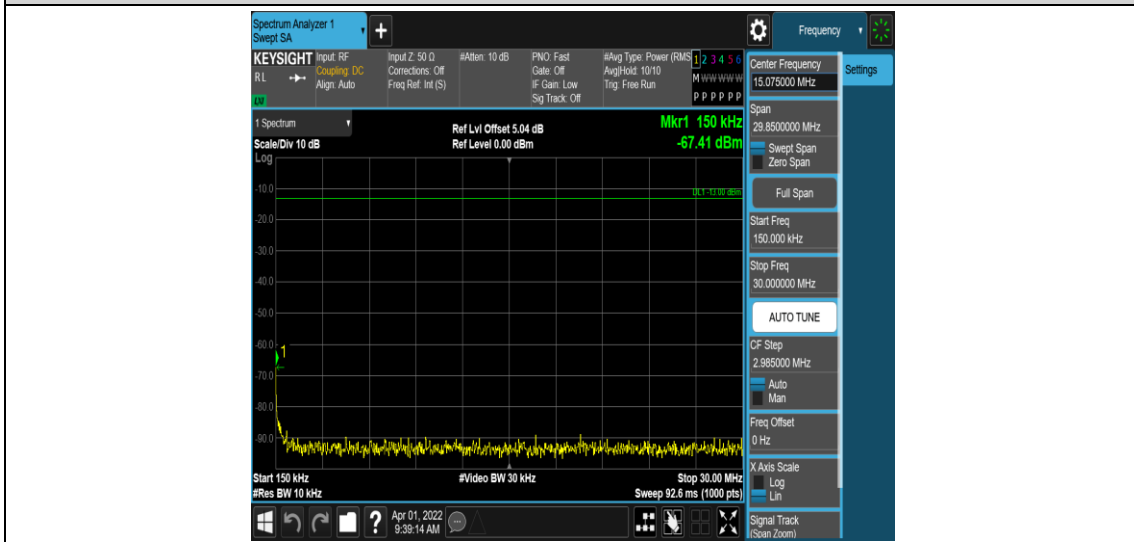

Band66-20MHz-16QAM-132322-1RB#0-Range1:0.009~0.15MHz

Band66-20MHz-16QAM-132322-1RB#0-Range2:0.15~30MHz

Band66-20MHz-16QAM-132322-1RB#0-Range3:30~1000MHz

Band66-20MHz-16QAM-132322-1RB#0-Range4:1000~10000MHz

Band66-20MHz-16QAM-132572-1RB#0-Range1:0.009~0.15MHz

Band66-20MHz-16QAM-132572-1RB#0-Range2:0.15~30MHz

Band66-20MHz-16QAM-132572-1RB#0-Range3:30~1000MHz

Band66-20MHz-16QAM-132572-1RB#0-Range4:1000~10000MHz