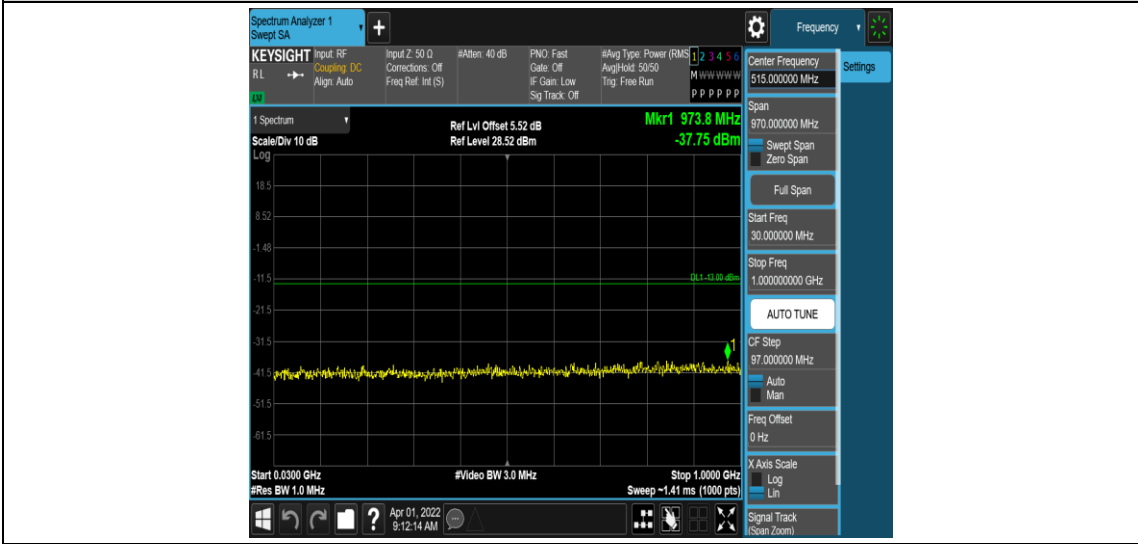

Band66-15MHz-QPSK-132047-1RB#0-Range2:0.15~30MHz

Band66-15MHz-QPSK-132047-1RB#0-Range3:30~1000MHz