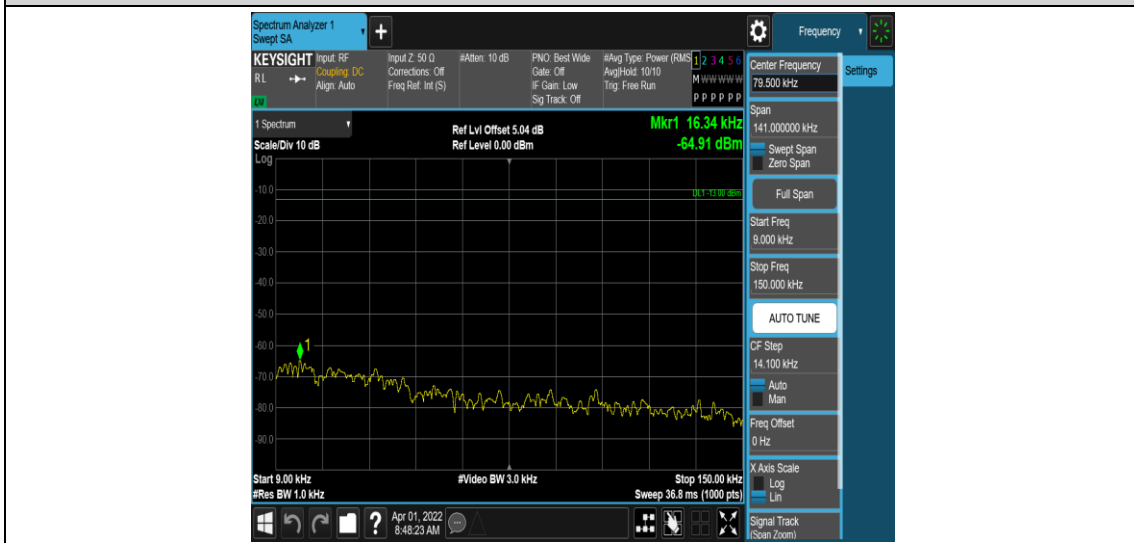

Band66-10MHz-QPSK-132322-1RB#0-Range1:0.009~0.15MHz

Band66-10MHz-QPSK-132322-1RB#0-Range2:0.15~30MHz

Band66-10MHz-QPSK-132322-1RB#0-Range3:30~1000MHz

Band66-10MHz-QPSK-132322-1RB#0-Range4: 1000~10000MHz

Band66-10MHz-QPSK-132622-1RB#0-Range1: 0.009~0.15MHz

Band66-10MHz-QPSK-132622-1RB#0-Range2: 0.15~30MHz

Band66-10MHz-QPSK-132622-1RB#0-Range3:30~1000MHz

Band66-10MHz-QPSK-132622-1RB#0-Range4:1000~10000MHz

Band66-10MHz-16QAM-132022-1RB#0-Range1:0.009~0.15MHz