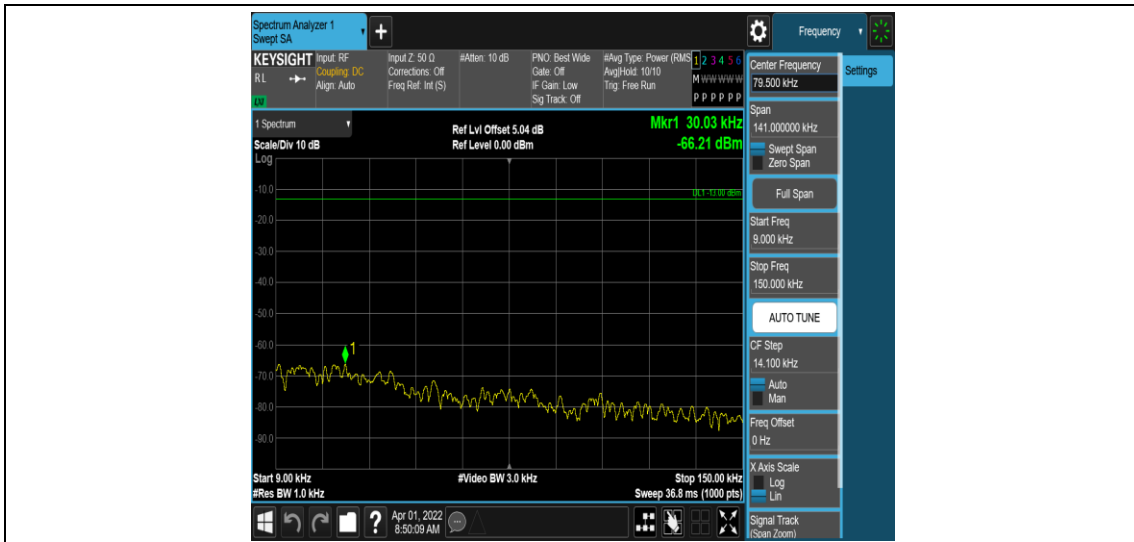

Band66-10MHz-QPSK-132622-1RB#0-Range2: 0.15~30MHz

Band66-10MHz-QPSK-132622-1RB#0-Range3:30~1000MHz

Band66-10MHz-QPSK-132622-1RB#0-Range4:1000~10000MHz

Band66-10MHz-16QAM-132022-1RB#0-Range1:0.009~0.15MHz

Band66-10MHz-16QAM-132022-1RB#0-Range2:0.15~30MHz

Band66-10MHz-16QAM-132022-1RB#0-Range3:30~1000MHz

Band66-10MHz-16QAM-132022-1RB#0-Range4:1000~10000MHz

Band66-10MHz-16QAM-132322-1RB#0-Range1:0.009~0.15MHz