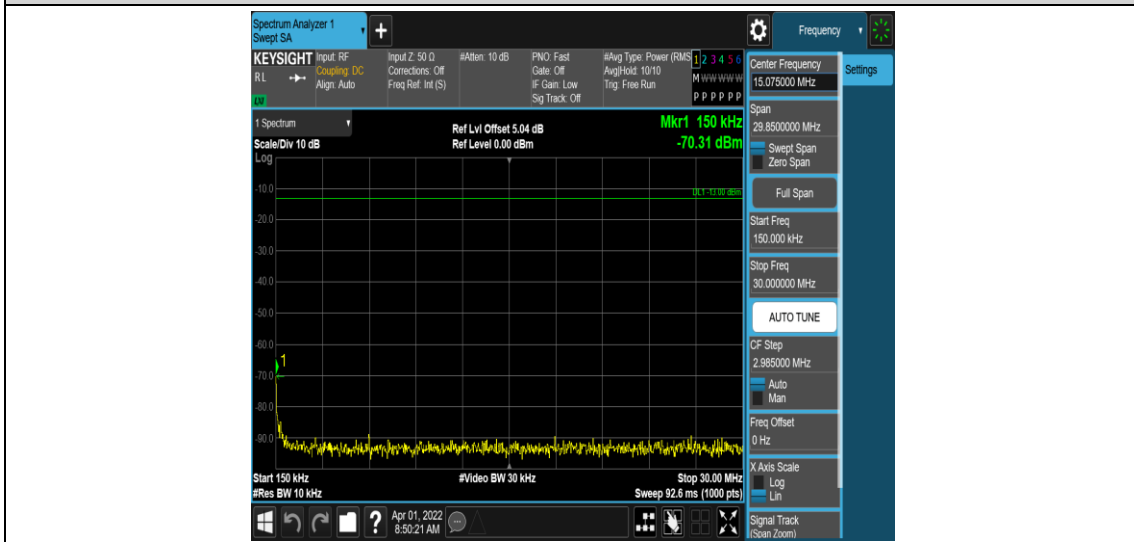

Band66-10MHz-16QAM-132022-1RB#0-Range2:0.15~30MHz

Band66-10MHz-16QAM-132022-1RB#0-Range3:30~1000MHz

Band66-10MHz-16QAM-132022-1RB#0-Range4:1000~10000MHz

Band66-10MHz-16QAM-132322-1RB#0-Range1:0.009~0.15MHz

Band66-10MHz-16QAM-132322-1RB#0-Range2:0.15~30MHz

Band66-10MHz-16QAM-132322-1RB#0-Range3:30~1000MHz

Band66-10MHz-16QAM-132322-1RB#0-Range4:1000~10000MHz

Band66-10MHz-16QAM-132622-1RB#0-Range1:0.009~0.15MHz