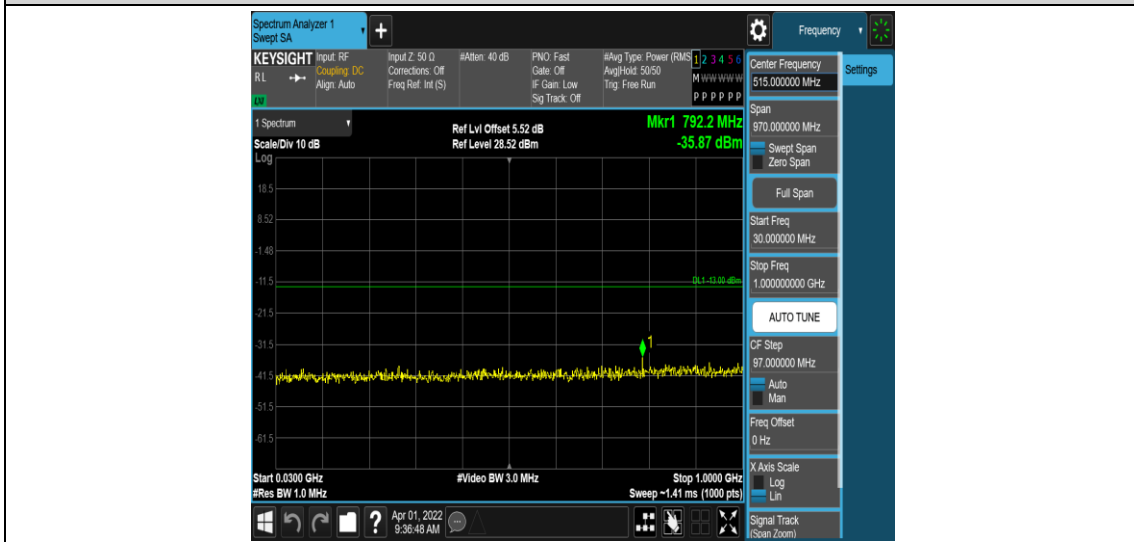

Band66-15MHz-16QAM-132597-1RB#0-Range3:30~1000MHz

Band66-15MHz-16QAM-132597-1RB#0-Range4:1000~10000MHz

Band66-20MHz-QPSK-132072-1RB#0-Range1:0.009~0.15MHz

Band66-20MHz-QPSK-132072-1RB#0-Range2:0.15~30MHz