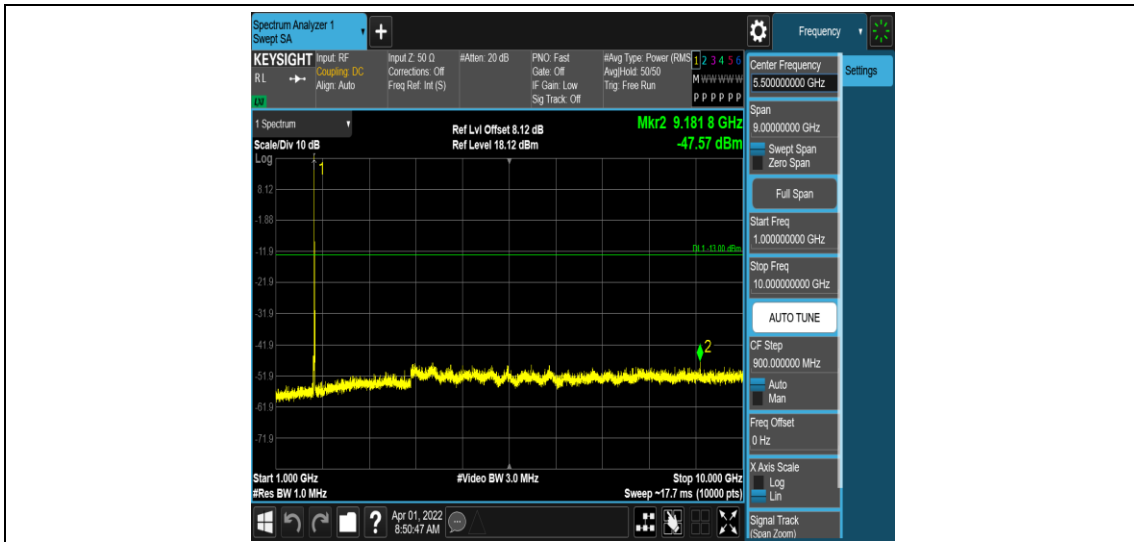

Band66-10MHz-16QAM-132322-1RB#0-Range3:30~1000MHz

Band66-10MHz-16QAM-132322-1RB#0-Range4:1000~10000MHz