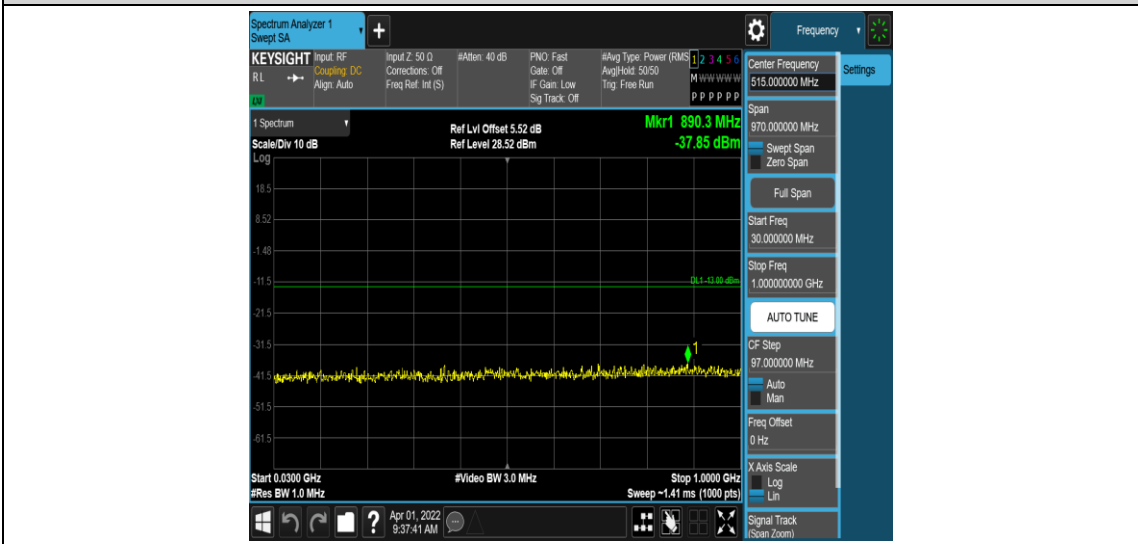

Band66-20MHz-16QAM-132072-1RB#0-Range2:0.15~30MHz

Band66-20MHz-16QAM-132072-1RB#0-Range3:30~1000MHz