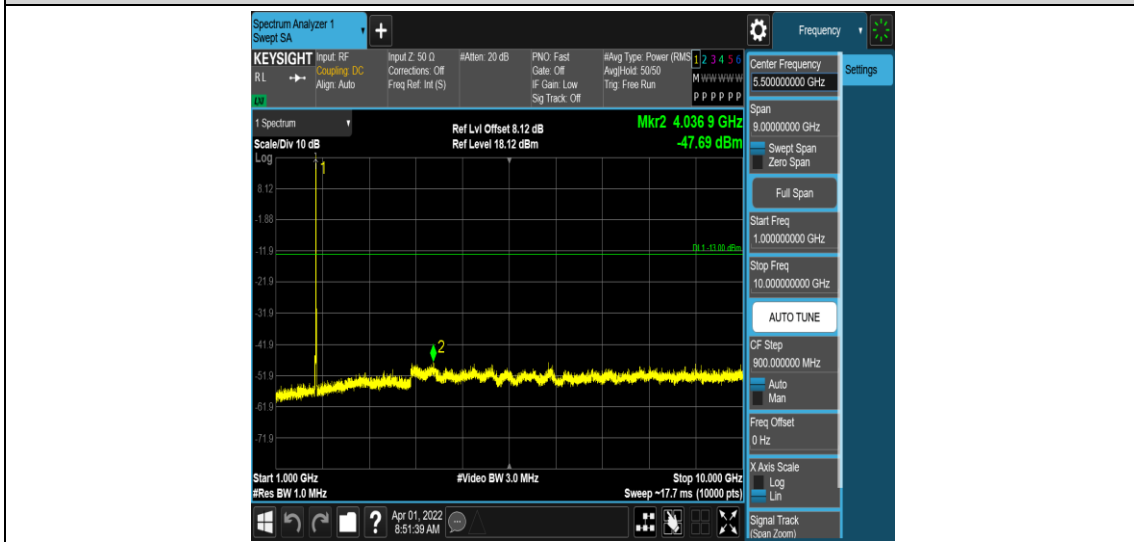

Band66-10MHz-QPSK-132622-1RB#0-Range3:30~1000MHz

Band66-10MHz-QPSK-132622-1RB#0-Range4:1000~10000MHz