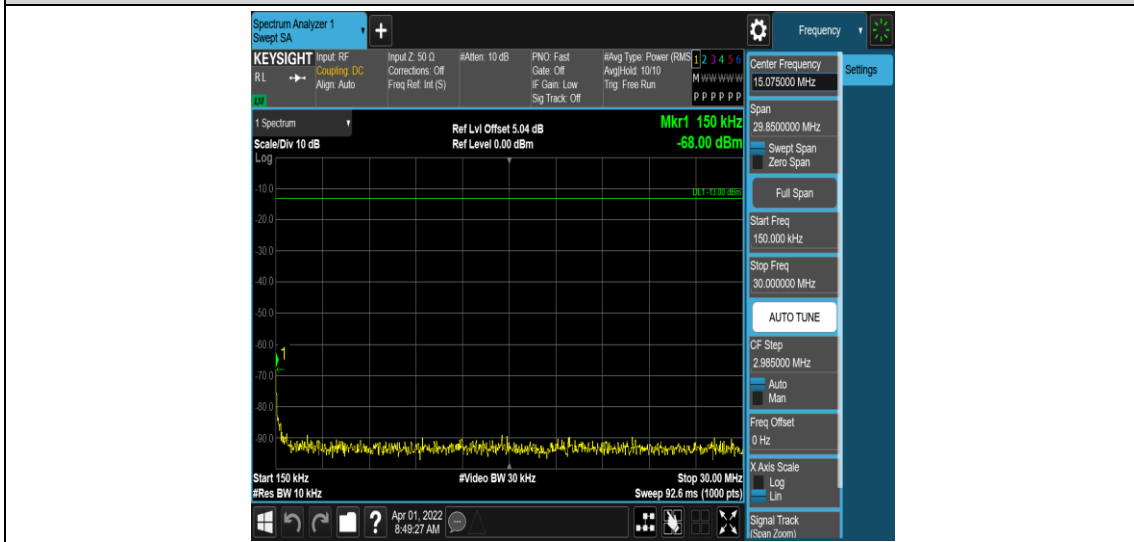

Band66-10MHz-QPSK-132322-1RB#0-Range1:0.009~0.15MHz

Band66-10MHz-QPSK-132322-1RB#0-Range2:0.15~30MHz

Band66-10MHz-QPSK-132322-1RB#0-Range3:30~1000MHz

Band66-10MHz-QPSK-132322-1RB#0-Range4: 1000~10000MHz

Band66-10MHz-QPSK-132622-1RB#0-Range1: 0.009~0.15MHz

Band66-10MHz-QPSK-132622-1RB#0-Range2: 0.15~30MHz

Band66-10MHz-QPSK-132622-1RB#0-Range3:30~1000MHz

Band66-10MHz-QPSK-132622-1RB#0-Range4:1000~10000MHz

Band66-10MHz-16QAM-132022-1RB#0-Range1:0.009~0.15MHz