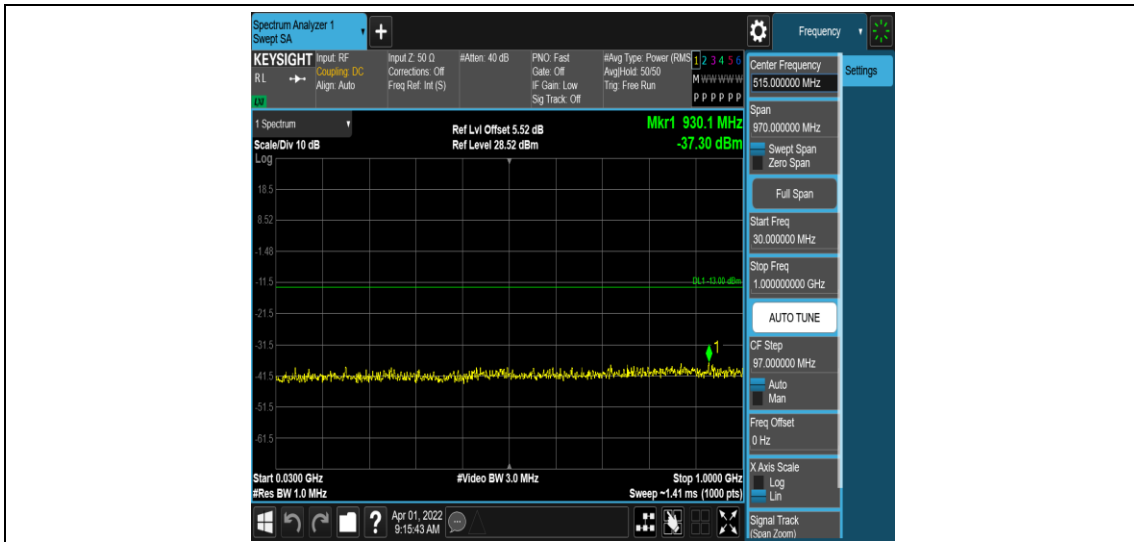

Band66-15MHz-QPSK-132322-1RB#0-Range3:30~1000MHz

Band66-15MHz-QPSK-132322-1RB#0-Range4: 1000~10000MHz

Band66-15MHz-QPSK-132597-1RB#0-Range1: 0.009~0.15MHz

Band66-15MHz-QPSK-132597-1RB#0-Range2: 0.15~30MHz