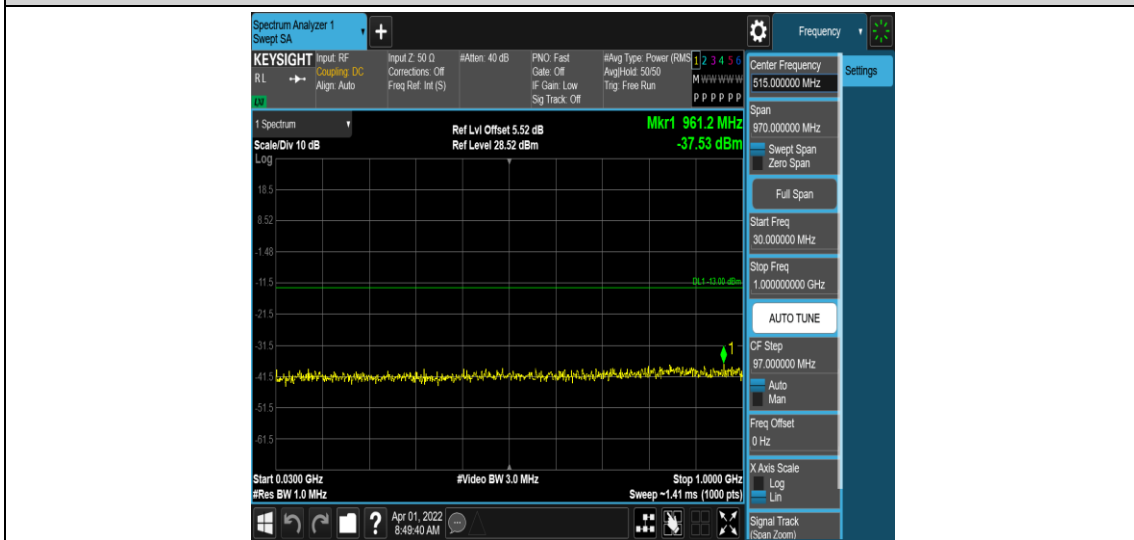

Band66-10MHz-QPSK-132322-1RB#0-Range1:0.009~0.15MHz

Band66-10MHz-QPSK-132322-1RB#0-Range2:0.15~30MHz

Band66-10MHz-QPSK-132322-1RB#0-Range3:30~1000MHz

Band66-10MHz-QPSK-132322-1RB#0-Range4: 1000~10000MHz

Band66-10MHz-QPSK-132622-1RB#0-Range1: 0.009~0.15MHz

Band66-10MHz-QPSK-132622-1RB#0-Range2: 0.15~30MHz

Band66-10MHz-QPSK-132622-1RB#0-Range3:30~1000MHz

Band66-10MHz-QPSK-132622-1RB#0-Range4:1000~10000MHz

Band66-10MHz-16QAM-132022-1RB#0-Range1:0.009~0.15MHz