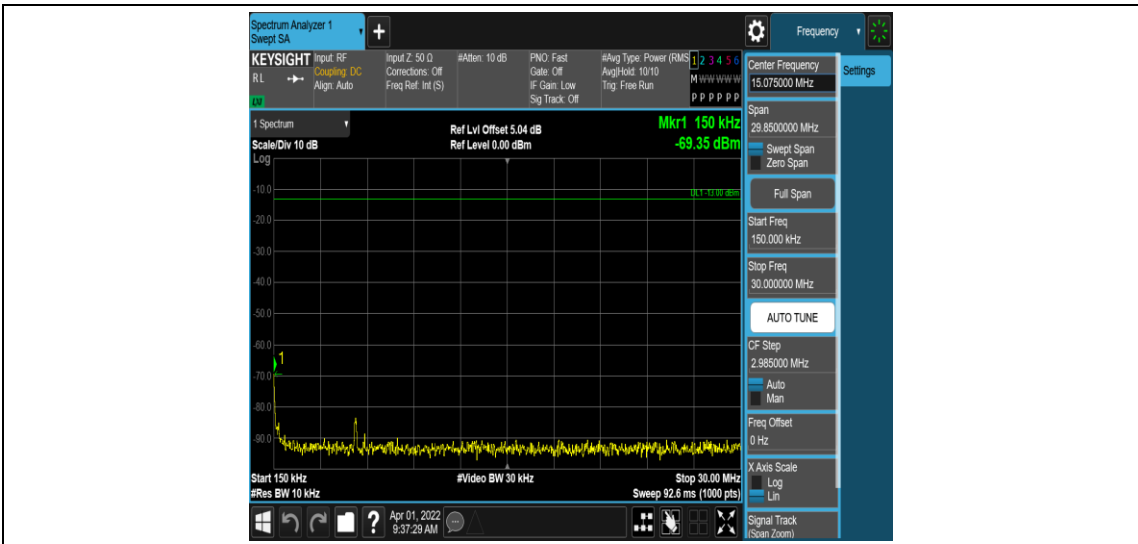

Band66-20MHz-16QAM-132072-1RB#0-Range1:0.009~0.15MHz

Band66-20MHz-16QAM-132072-1RB#0-Range2:0.15~30MHz