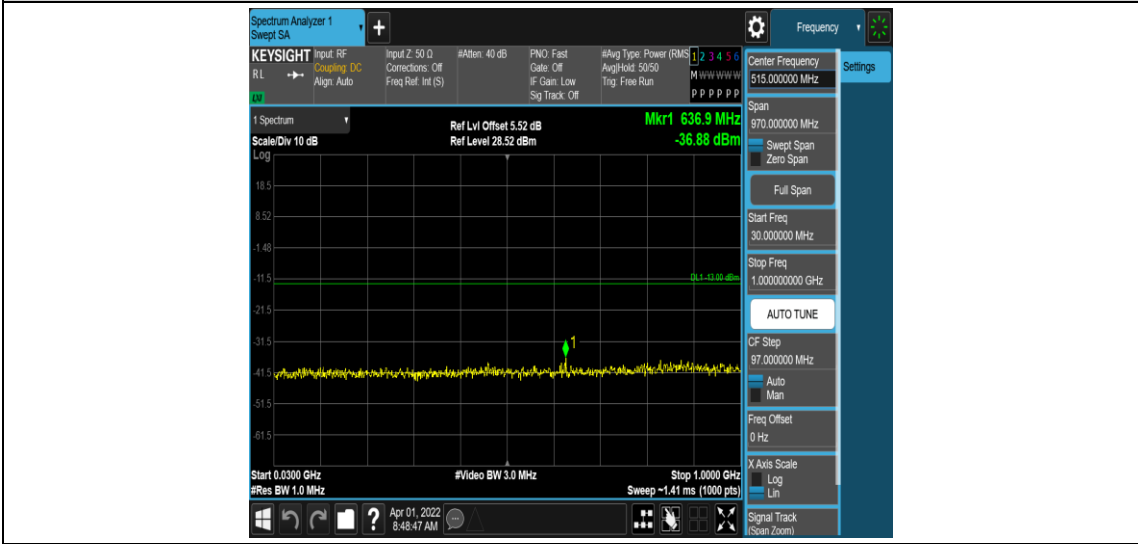

Band66-10MHz-16QAM-132022-1RB#0-Range2:0.15~30MHz

Band66-10MHz-16QAM-132022-1RB#0-Range3:30~1000MHz