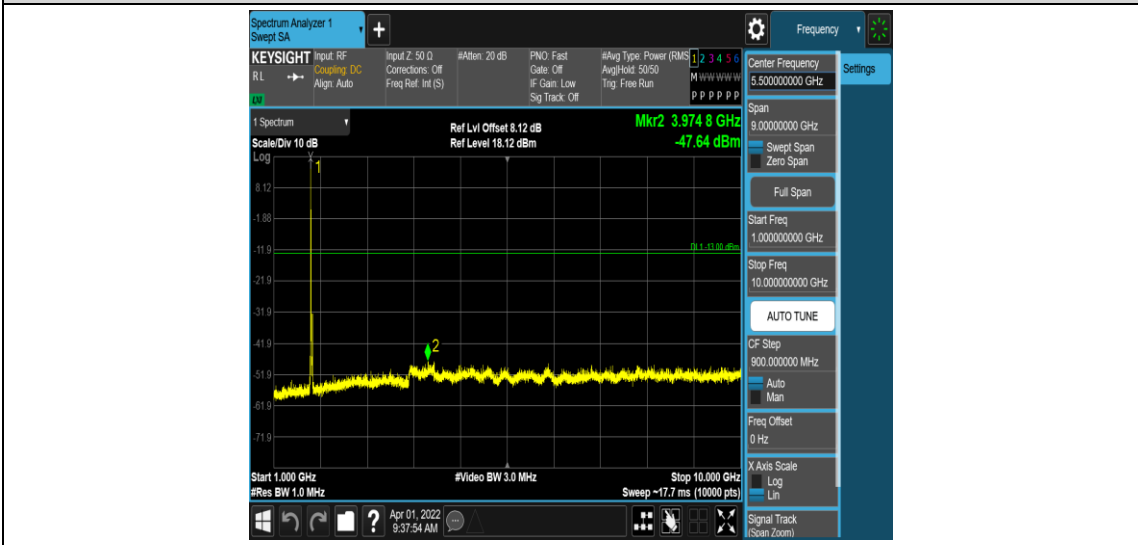

Band66-20MHz-QPSK-132572-1RB#0-Range4:1000~10000MHz

Band66-20MHz-16QAM-132072-1RB#0-Range1:0.009~0.15MHz

Band66-20MHz-16QAM-132072-1RB#0-Range2:0.15~30MHz

Band66-20MHz-16QAM-132072-1RB#0-Range3:30~1000MHz

Band66-20MHz-16QAM-132072-1RB#0-Range4:1000~10000MHz