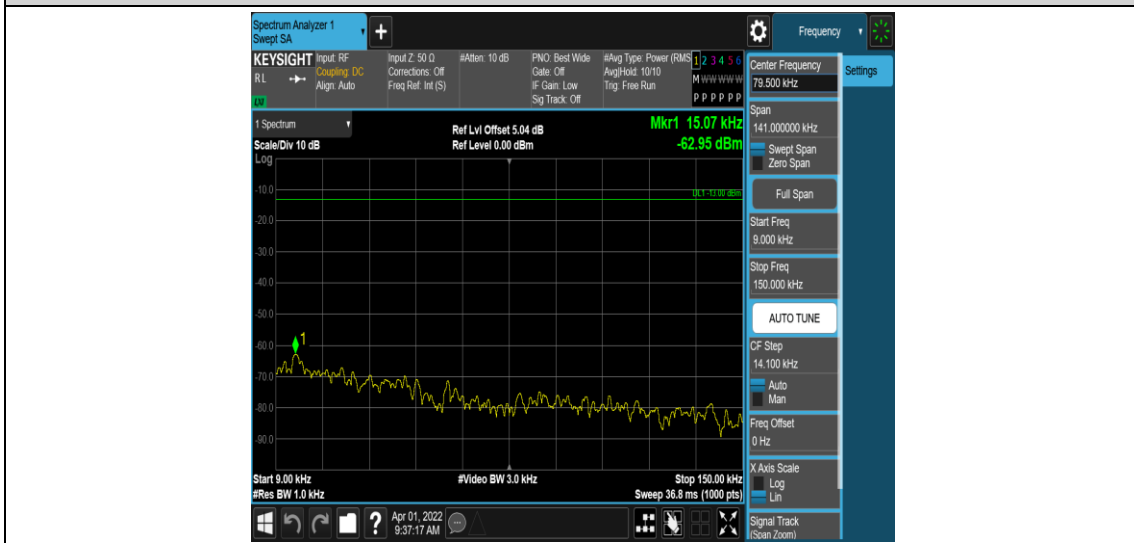

Band66-20MHz-QPSK-132322-1RB#0-Range4: 1000~10000MHz

Band66-20MHz-QPSK-132572-1RB#0-Range1: 0.009~0.15MHz

Band66-20MHz-QPSK-132572-1RB#0-Range2: 0.15~30MHz

Band66-20MHz-QPSK-132572-1RB#0-Range3:30~1000MHz

Band66-20MHz-QPSK-132572-1RB#0-Range4:1000~10000MHz

Band66-20MHz-16QAM-132072-1RB#0-Range1:0.009~0.15MHz

Band66-20MHz-16QAM-132072-1RB#0-Range2:0.15~30MHz

Band66-20MHz-16QAM-132072-1RB#0-Range3:30~1000MHz