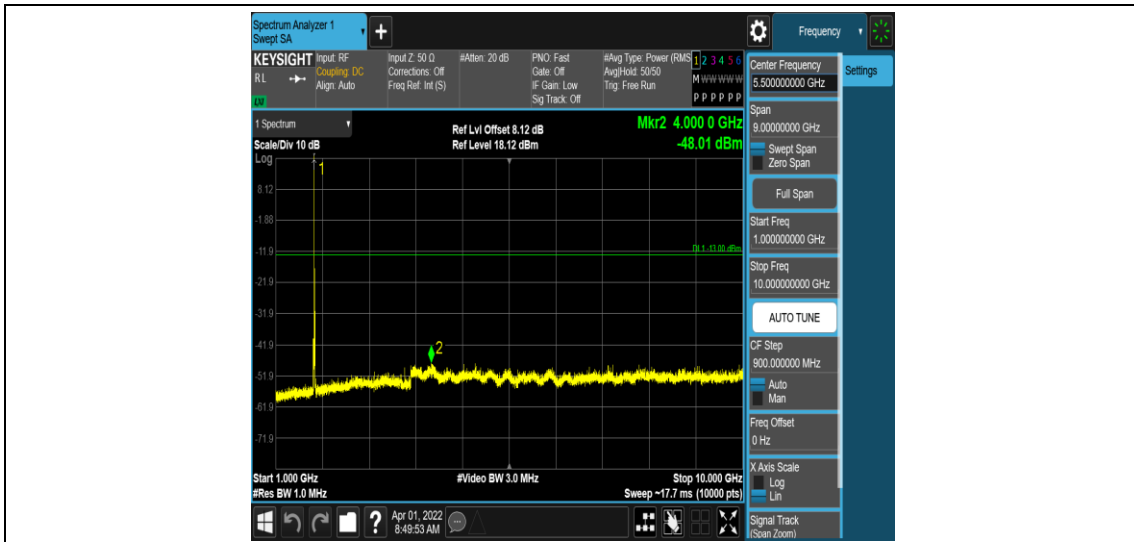

Band66-10MHz-QPSK-132322-1RB#0-Range1:0.009~0.15MHz

Band66-10MHz-QPSK-132322-1RB#0-Range2:0.15~30MHz

Band66-10MHz-QPSK-132322-1RB#0-Range3:30~1000MHz

Band66-10MHz-QPSK-132322-1RB#0-Range4: 1000~10000MHz

Band66-10MHz-QPSK-132622-1RB#0-Range1: 0.009~0.15MHz