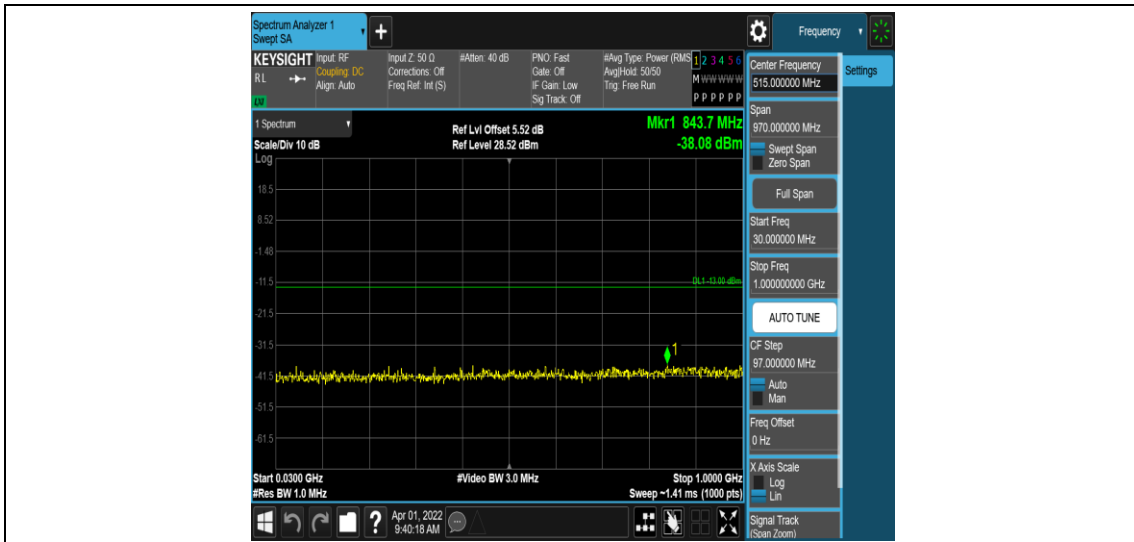

Band66-20MHz-QPSK-132572-1RB#0-Range2: 0.15~30MHz

Band66-20MHz-QPSK-132572-1RB#0-Range3:30~1000MHz