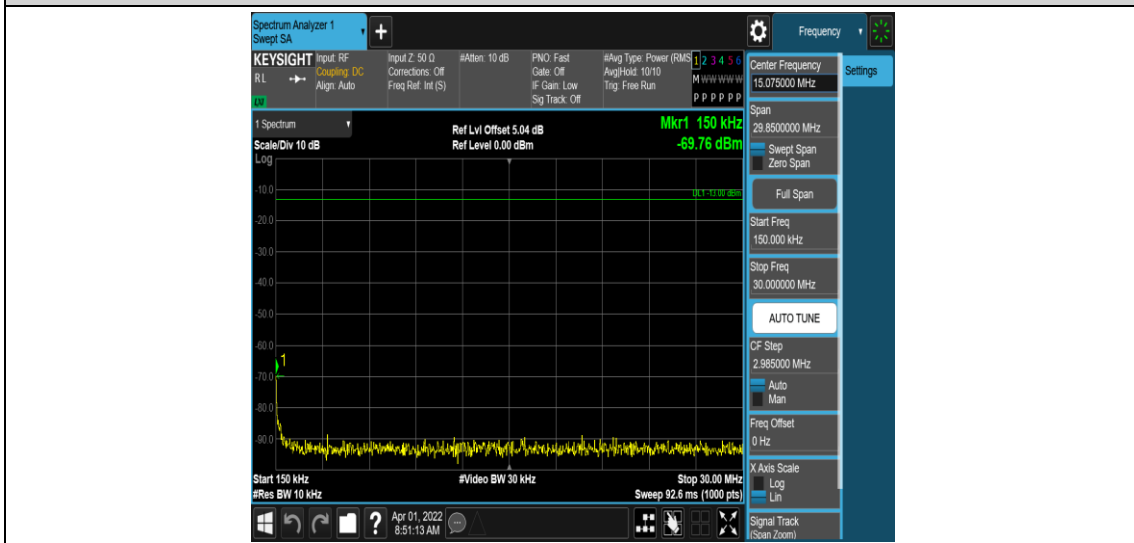

Band66-10MHz-QPSK-132322-1RB#0-Range1:0.009~0.15MHz

Band66-10MHz-QPSK-132322-1RB#0-Range2:0.15~30MHz

Band66-10MHz-QPSK-132322-1RB#0-Range3:30~1000MHz

Band66-10MHz-QPSK-132322-1RB#0-Range4: 1000~10000MHz

Band66-10MHz-QPSK-132622-1RB#0-Range1: 0.009~0.15MHz