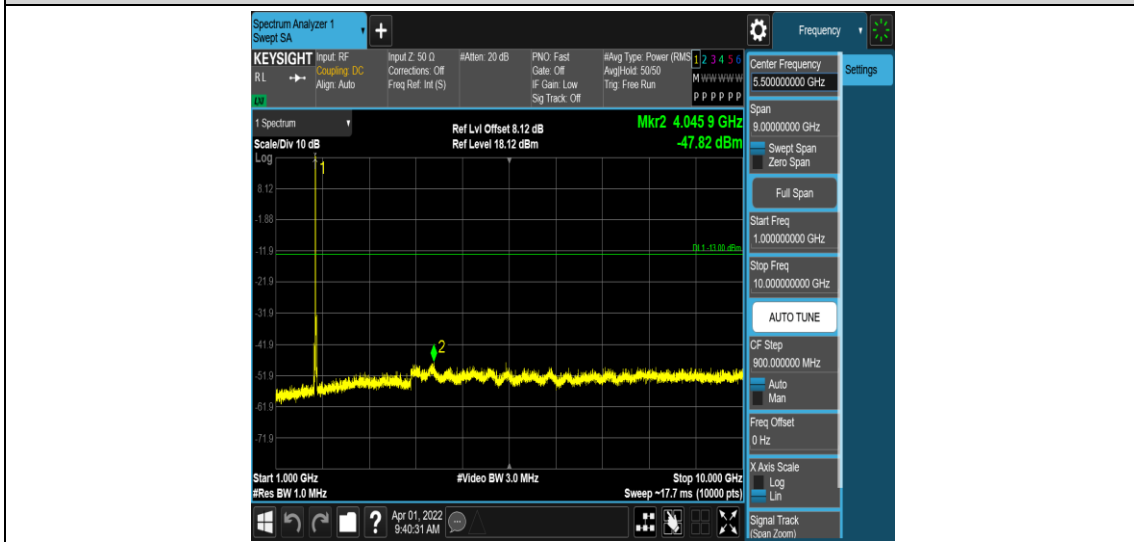

Band66-20MHz-QPSK-132322-1RB#0-Range4: 1000~10000MHz

Band66-20MHz-QPSK-132572-1RB#0-Range1: 0.009~0.15MHz

Band66-20MHz-QPSK-132572-1RB#0-Range2: 0.15~30MHz

Band66-20MHz-QPSK-132572-1RB#0-Range3:30~1000MHz