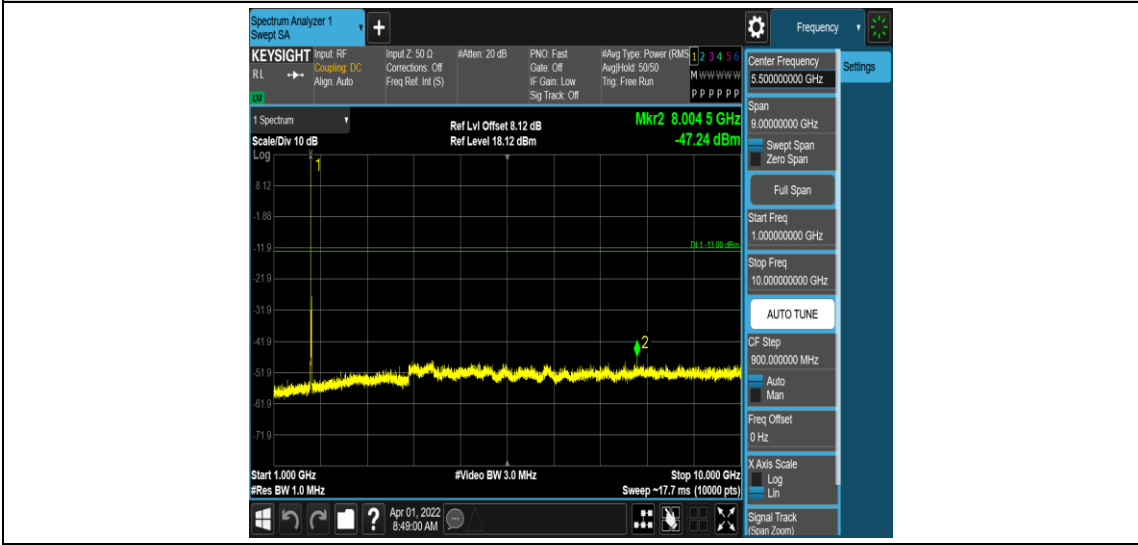

Band66-10MHz-16QAM-132022-1RB#0-Range3:30~1000MHz

Band66-10MHz-16QAM-132022-1RB#0-Range4:1000~10000MHz