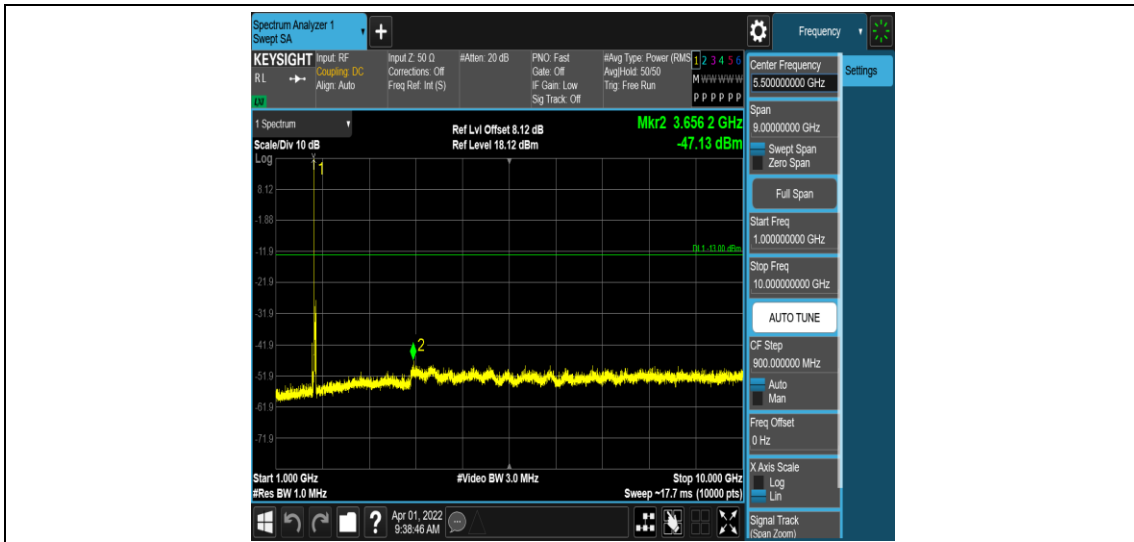

Band66-20MHz-QPSK-132072-1RB#0-Range3:30~1000MHz

Band66-20MHz-QPSK-132072-1RB#0-Range4: 1000~10000MHz

Band66-20MHz-QPSK-132322-1RB#0-Range1:0.009~0.15MHz

Band66-20MHz-QPSK-132322-1RB#0-Range2:0.15~30MHz

Band66-20MHz-QPSK-132322-1RB#0-Range3:30~1000MHz