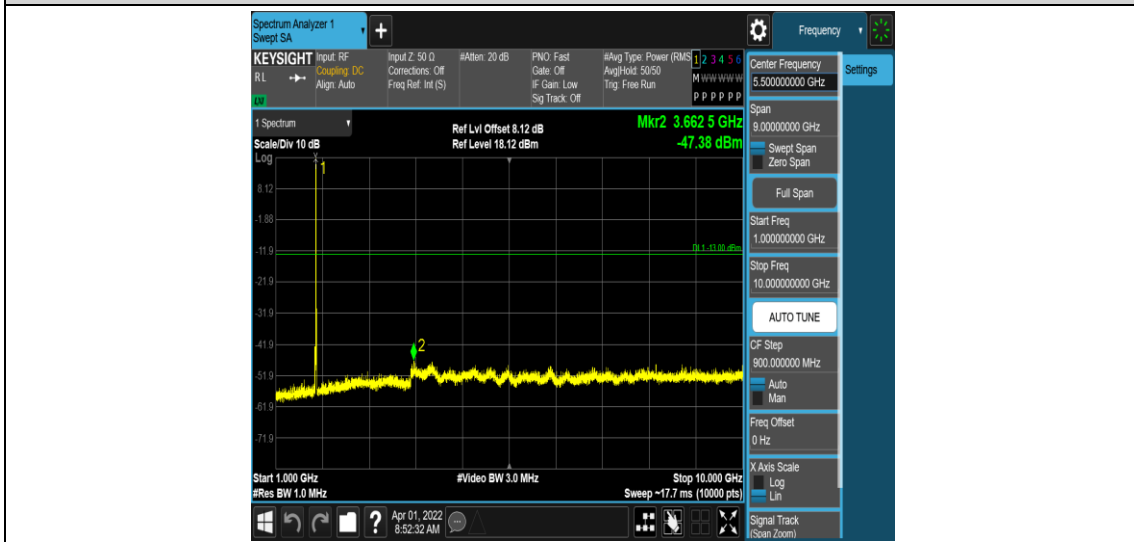

Band66-10MHz-16QAM-132622-1RB#0-Range3:30~1000MHz

Band66-10MHz-16QAM-132622-1RB#0-Range4:1000~10000MHz