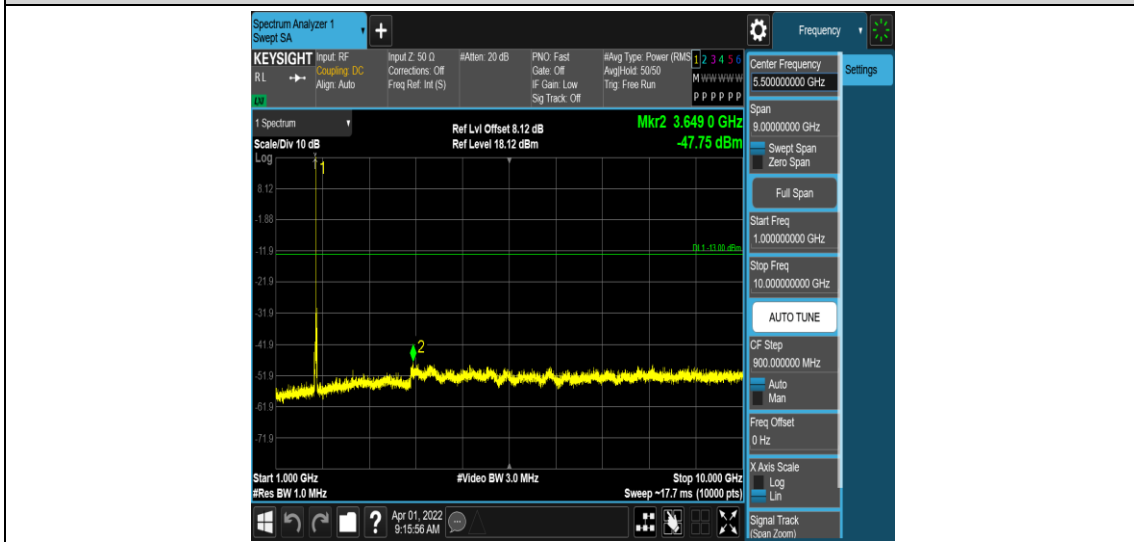

Band66-15MHz-QPSK-132597-1RB#0-Range3:30~1000MHz

Band66-15MHz-QPSK-132597-1RB#0-Range4:1000~10000MHz