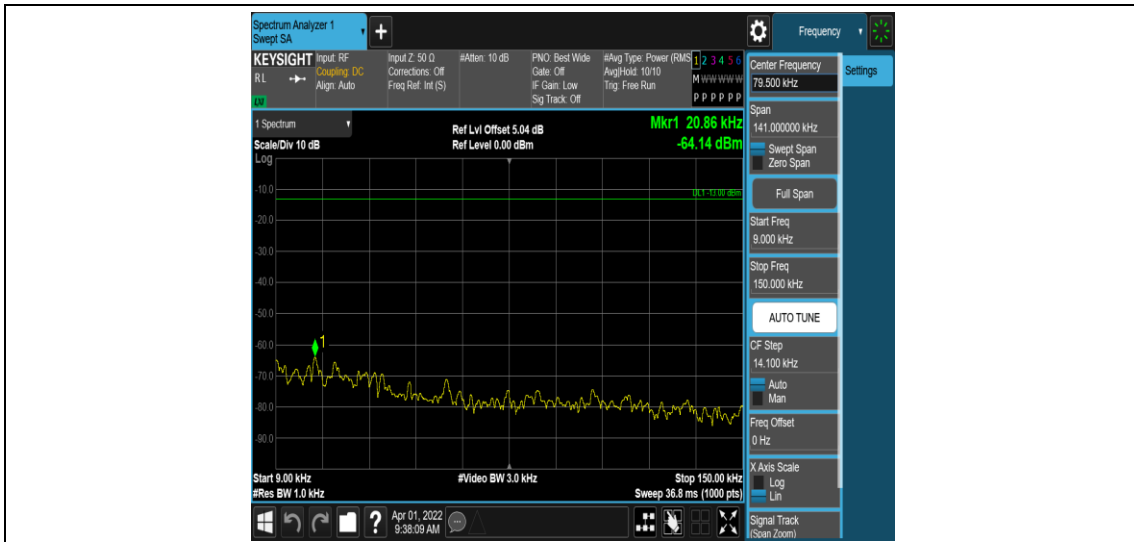

Band66-20MHz-QPSK-132072-1RB#0-Range4: 1000~10000MHz

Band66-20MHz-QPSK-132322-1RB#0-Range1:0.009~0.15MHz