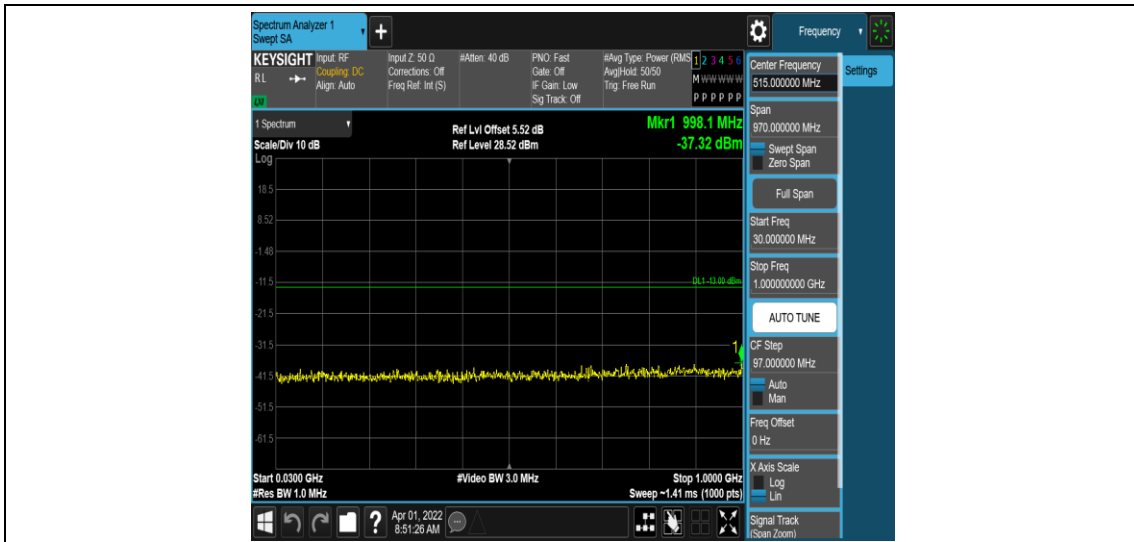

Band66-10MHz-QPSK-132622-1RB#0-Range2: 0.15~30MHz

Band66-10MHz-QPSK-132622-1RB#0-Range3:30~1000MHz