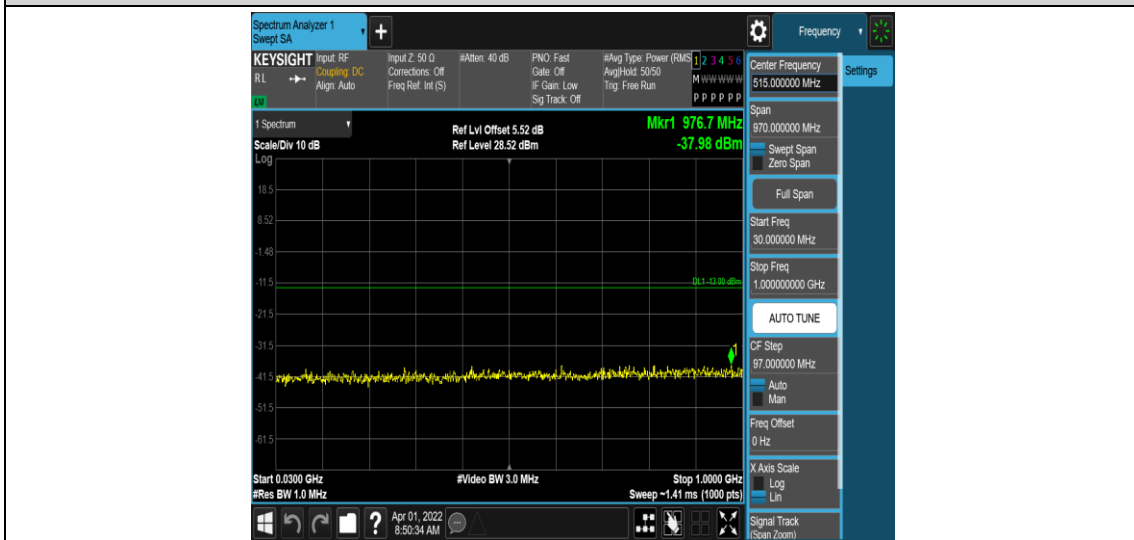

Band66-10MHz-16QAM-132322-1RB#0-Range2:0.15~30MHz

Band66-10MHz-16QAM-132322-1RB#0-Range3:30~1000MHz