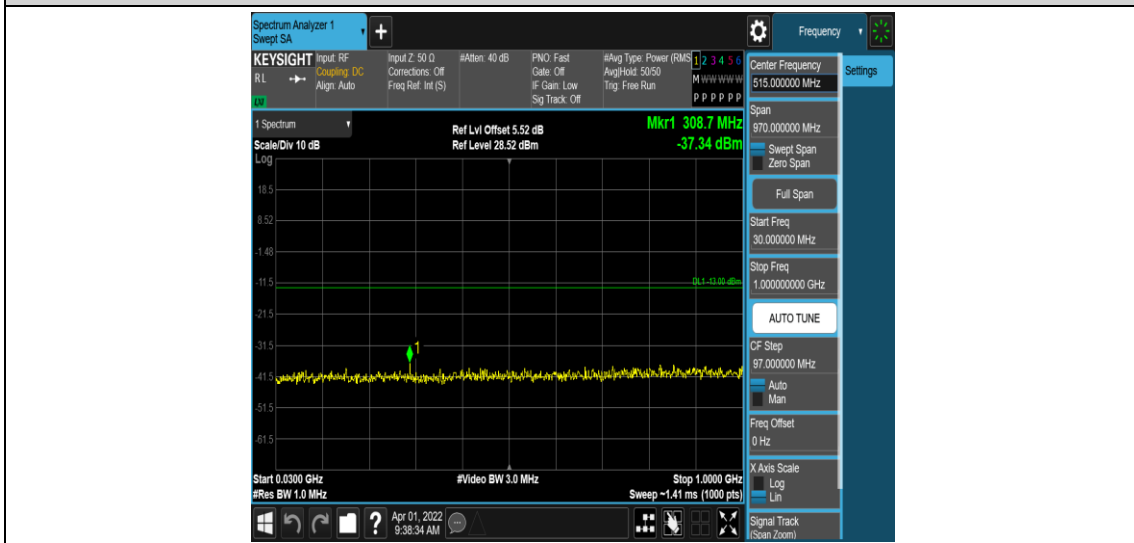

Band66-20MHz-QPSK-132072-1RB#0-Range3:30~1000MHz

Band66-20MHz-QPSK-132072-1RB#0-Range4: 1000~10000MHz

Band66-20MHz-QPSK-132322-1RB#0-Range1:0.009~0.15MHz

Band66-20MHz-QPSK-132322-1RB#0-Range2:0.15~30MHz

Band66-20MHz-QPSK-132322-1RB#0-Range3:30~1000MHz