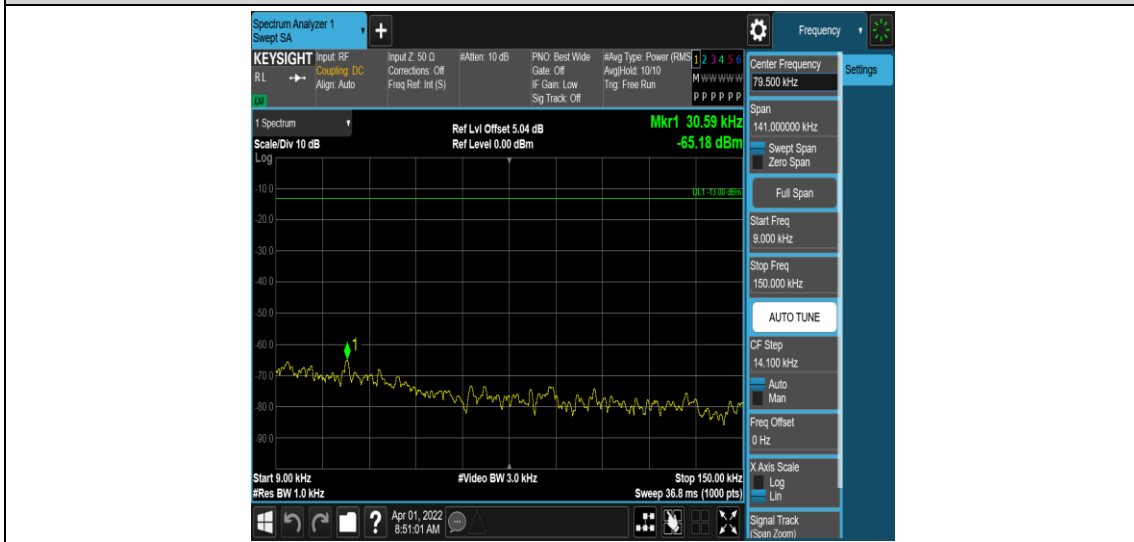

Band66-10MHz-QPSK-132322-1RB#0-Range1:0.009~0.15MHz

Band66-10MHz-QPSK-132322-1RB#0-Range2:0.15~30MHz

Band66-10MHz-QPSK-132322-1RB#0-Range3:30~1000MHz

Band66-10MHz-QPSK-132322-1RB#0-Range4: 1000~10000MHz

Band66-10MHz-QPSK-132622-1RB#0-Range1: 0.009~0.15MHz

Band66-10MHz-QPSK-132622-1RB#0-Range2: 0.15~30MHz

Band66-10MHz-QPSK-132622-1RB#0-Range3:30~1000MHz

Band66-10MHz-QPSK-132622-1RB#0-Range4:1000~10000MHz

Band66-10MHz-16QAM-132022-1RB#0-Range1:0.009~0.15MHz