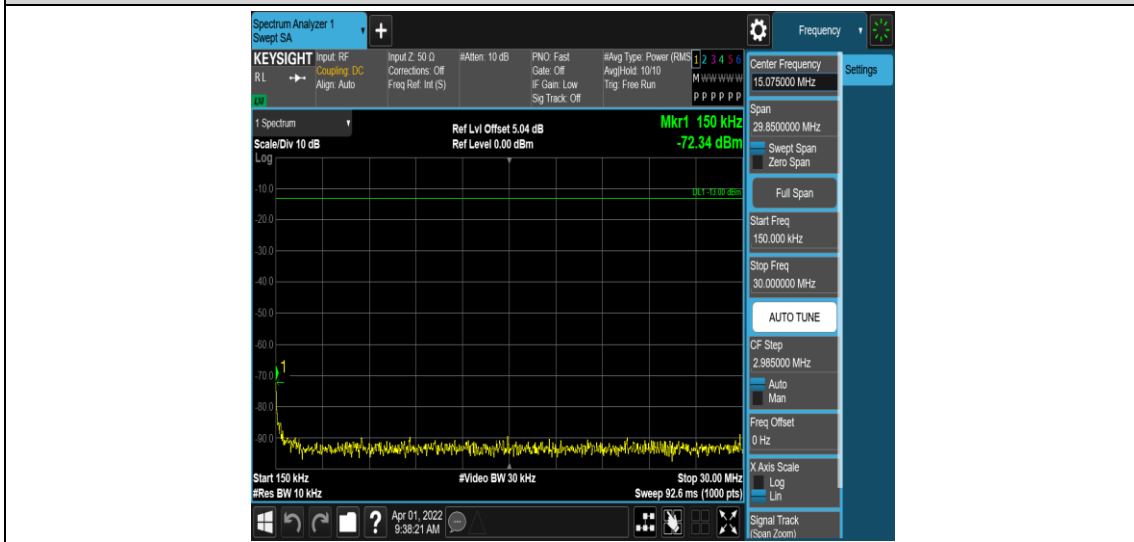

Band66-20MHz-QPSK-132072-1RB#0-Range3:30~1000MHz

Band66-20MHz-QPSK-132072-1RB#0-Range4: 1000~10000MHz

Band66-20MHz-QPSK-132322-1RB#0-Range1:0.009~0.15MHz

Band66-20MHz-QPSK-132322-1RB#0-Range2:0.15~30MHz

Band66-20MHz-QPSK-132322-1RB#0-Range3:30~1000MHz