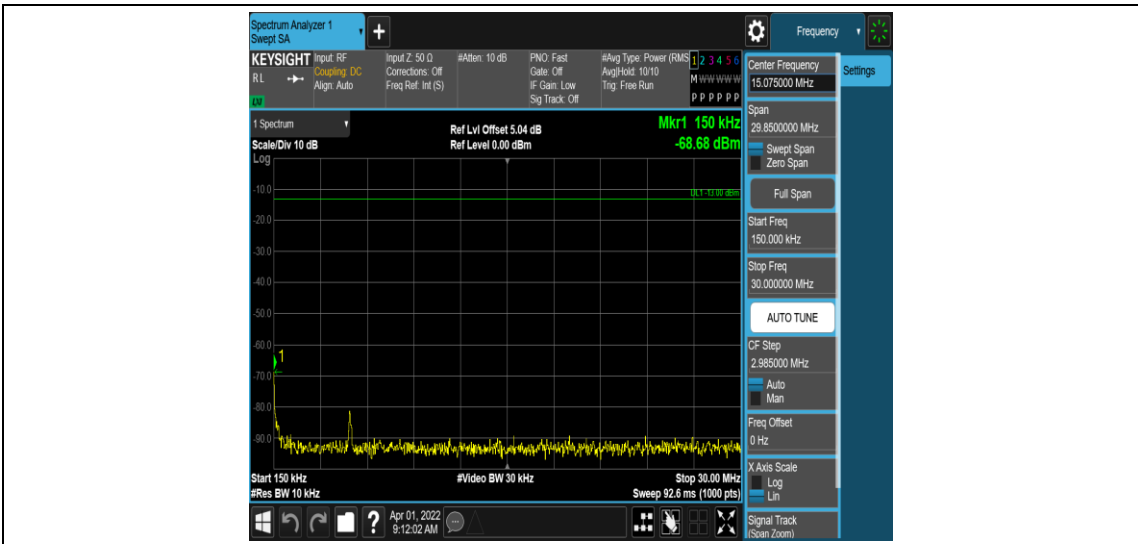

Band66-10MHz-16QAM-132622-1RB#0-Range2:0.15~30MHz

Band66-10MHz-16QAM-132622-1RB#0-Range3:30~1000MHz

Band66-10MHz-16QAM-132622-1RB#0-Range4:1000~10000MHz

Band66-15MHz-QPSK-132047-1RB#0-Range1:0.009~0.15MHz