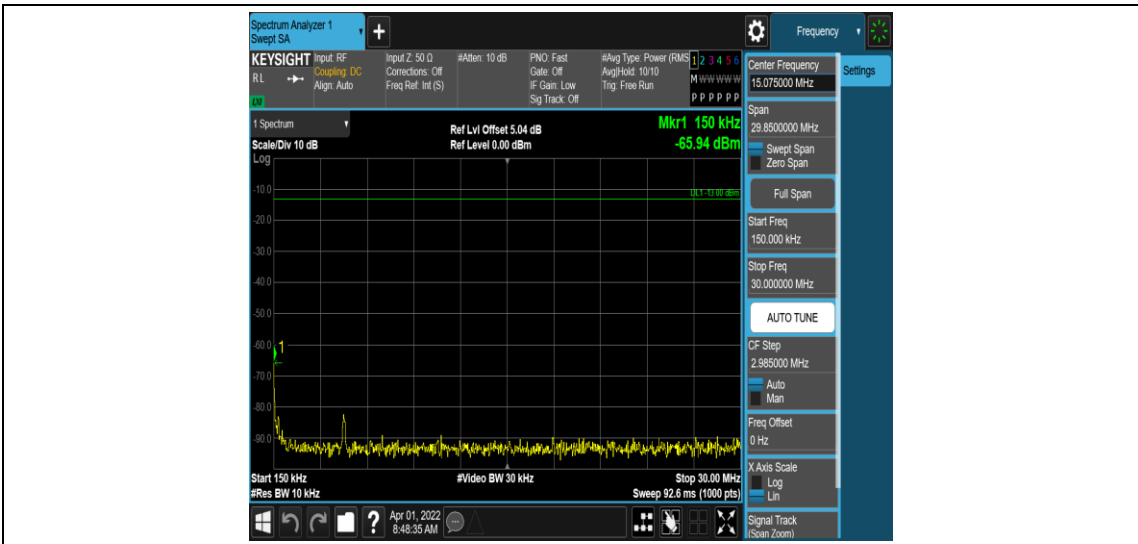

Band66-10MHz-QPSK-132622-1RB#0-Range2: 0.15~30MHz

Band66-10MHz-QPSK-132622-1RB#0-Range3:30~1000MHz

Band66-10MHz-QPSK-132622-1RB#0-Range4:1000~10000MHz

Band66-10MHz-16QAM-132022-1RB#0-Range1:0.009~0.15MHz