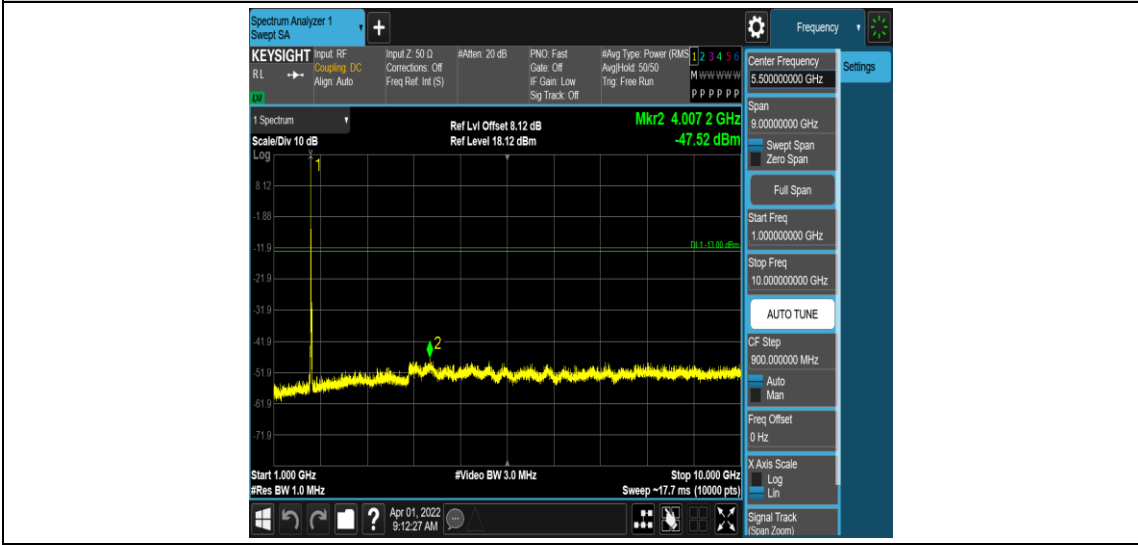

Band66-15MHz-QPSK-132047-1RB#0-Range3:30~1000MHz

Band66-15MHz-QPSK-132047-1RB#0-Range4: 1000~10000MHz