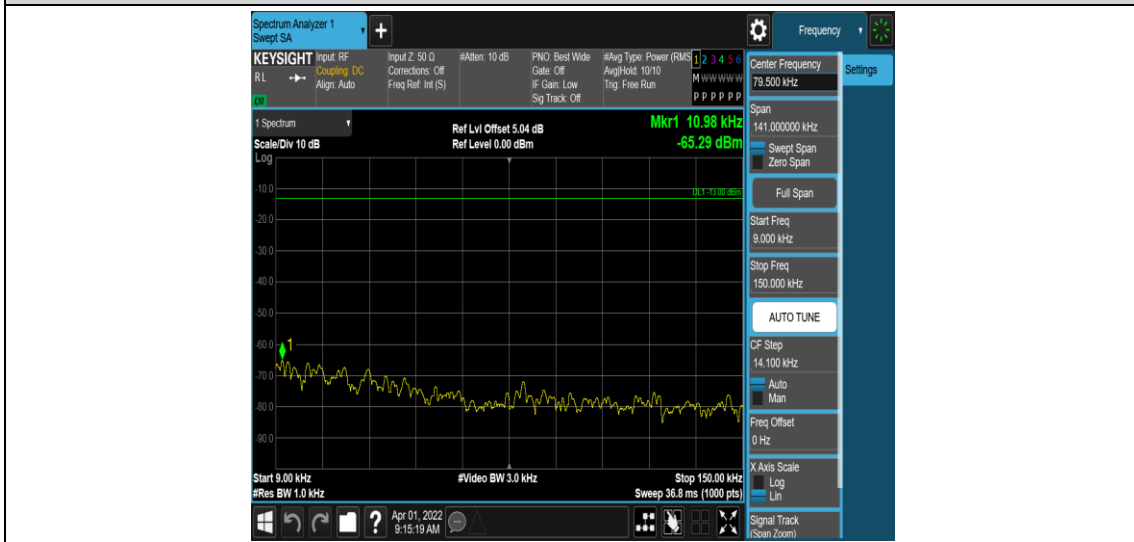

Band66-15MHz-QPSK-132047-1RB#0-Range2:0.15~30MHz

Band66-15MHz-QPSK-132047-1RB#0-Range3:30~1000MHz

Band66-15MHz-QPSK-132047-1RB#0-Range4: 1000~10000MHz

Band66-15MHz-QPSK-132322-1RB#0-Range1:0.009~0.15MHz

Band66-15MHz-QPSK-132322-1RB#0-Range2:0.15~30MHz

Band66-15MHz-QPSK-132322-1RB#0-Range3:30~1000MHz

Band66-15MHz-QPSK-132322-1RB#0-Range4: 1000~10000MHz

Band66-15MHz-QPSK-132597-1RB#0-Range1: 0.009~0.15MHz

Band66-15MHz-QPSK-132597-1RB#0-Range2: 0.15~30MHz