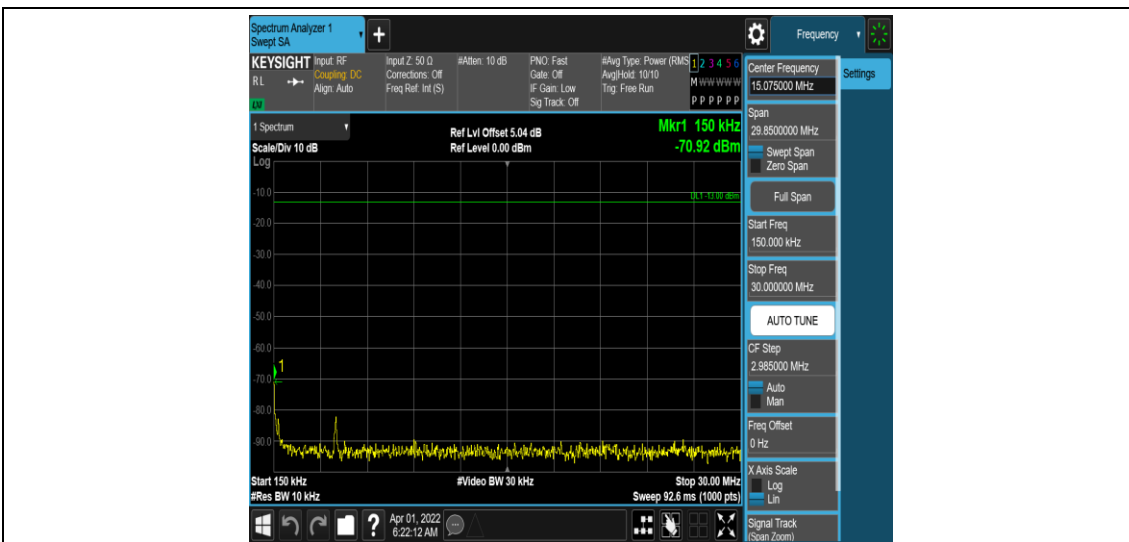

Band66-3MHz-16QAM-131987-1RB#0-Range1:0.009~0.15MHz

Band66-3MHz-16QAM-131987-1RB#0-Range2:0.15~30MHz