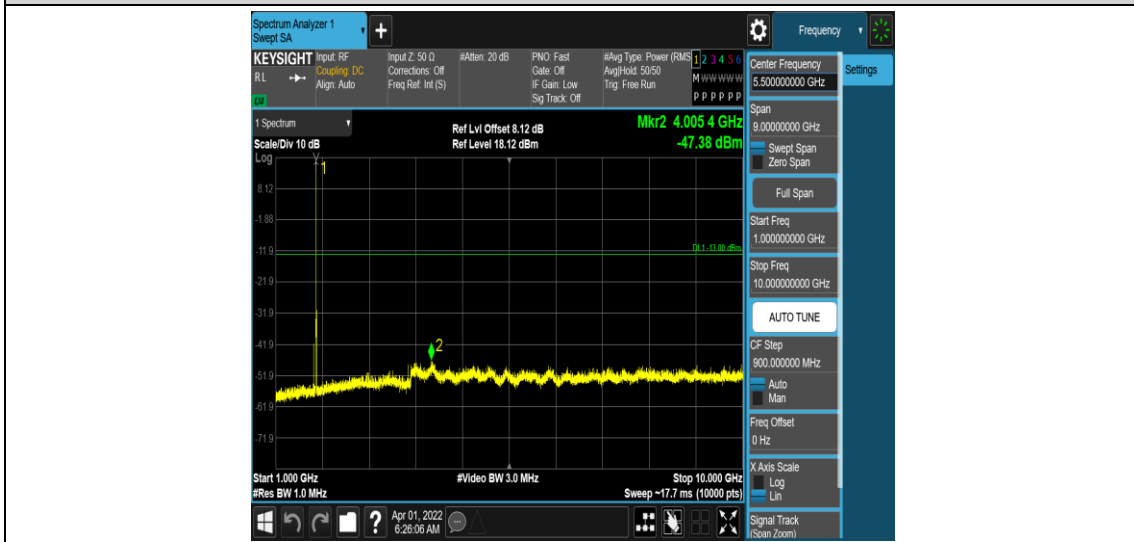

Band66-3MHz-16QAM-132657-1RB#0-Range3:30~1000MHz

Band66-3MHz-16QAM-132657-1RB#0-Range4:1000~10000MHz