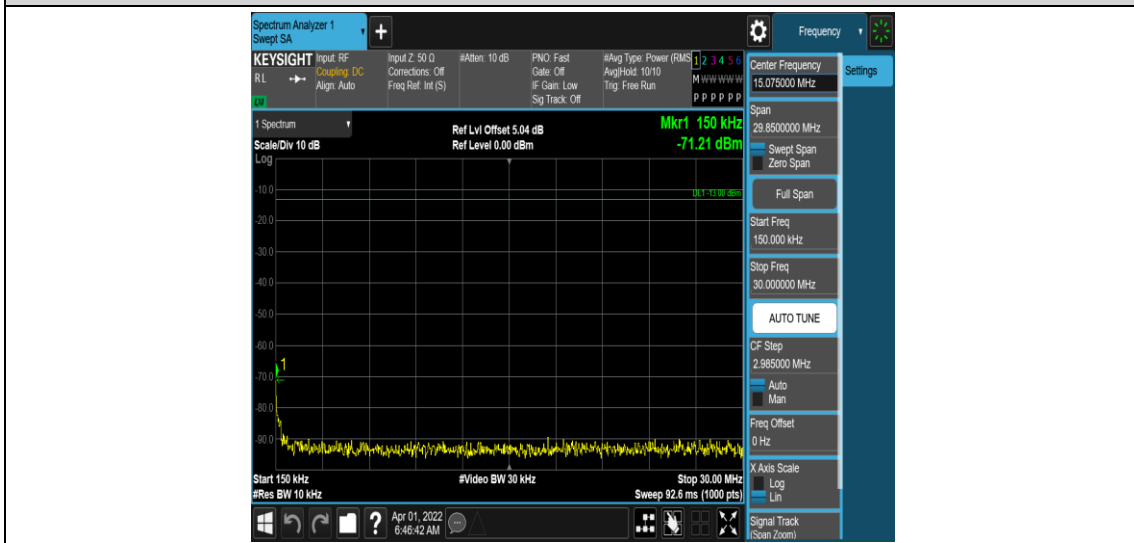

Band66-5MHz-16QAM-132647-1RB#0-Range1: 0.009~0.15MHz

Band66-5MHz-16QAM-132647-1RB#0-Range2: 0.15~30MHz