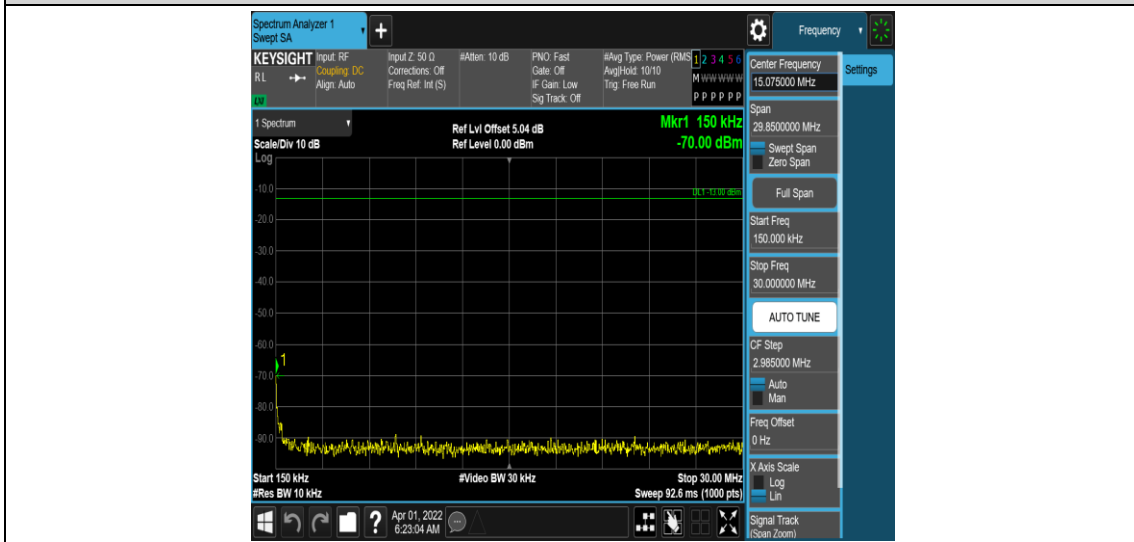

Band66-3MHz-QPSK-131987-1RB#0-Range1:0.009~0.15MHz

Band66-3MHz-QPSK-131987-1RB#0-Range2:0.15~30MHz

Band66-3MHz-QPSK-131987-1RB#0-Range3:30~1000MHz

Band66-3MHz-QPSK-131987-1RB#0-Range4:1000~10000MHz

Band66-3MHz-QPSK-132322-1RB#0-Range1:0.009~0.15MHz