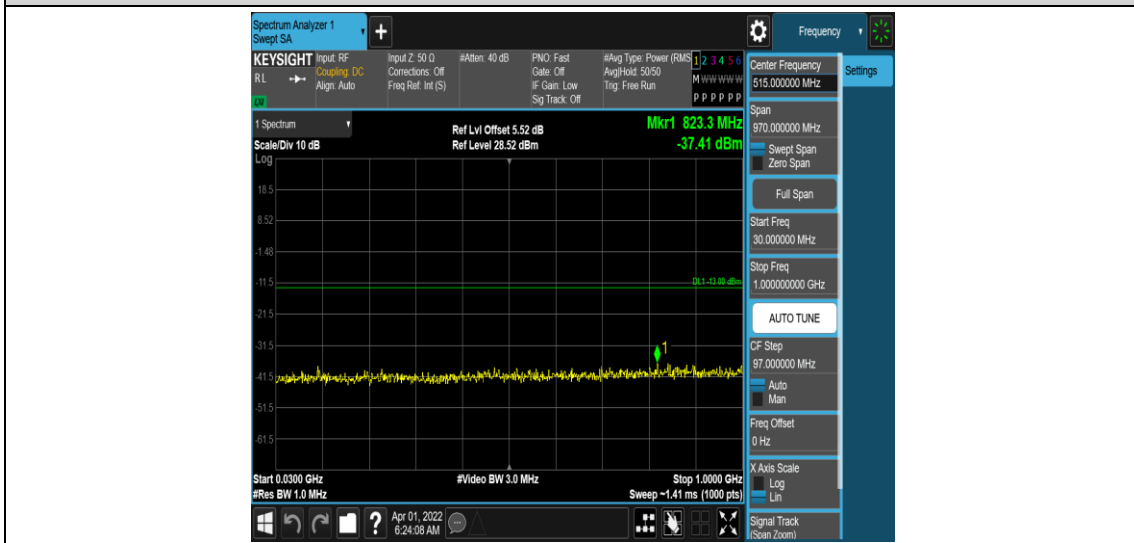

Band66-3MHz-16QAM-131987-1RB#0-Range4:1000~10000MHz

Band66-3MHz-16QAM-132322-1RB#0-Range1:0.009~0.15MHz

Band66-3MHz-16QAM-132322-1RB#0-Range2:0.15~30MHz

Band66-3MHz-16QAM-132322-1RB#0-Range3:30~1000MHz

Band66-3MHz-16QAM-132322-1RB#0-Range4: 1000~10000MHz