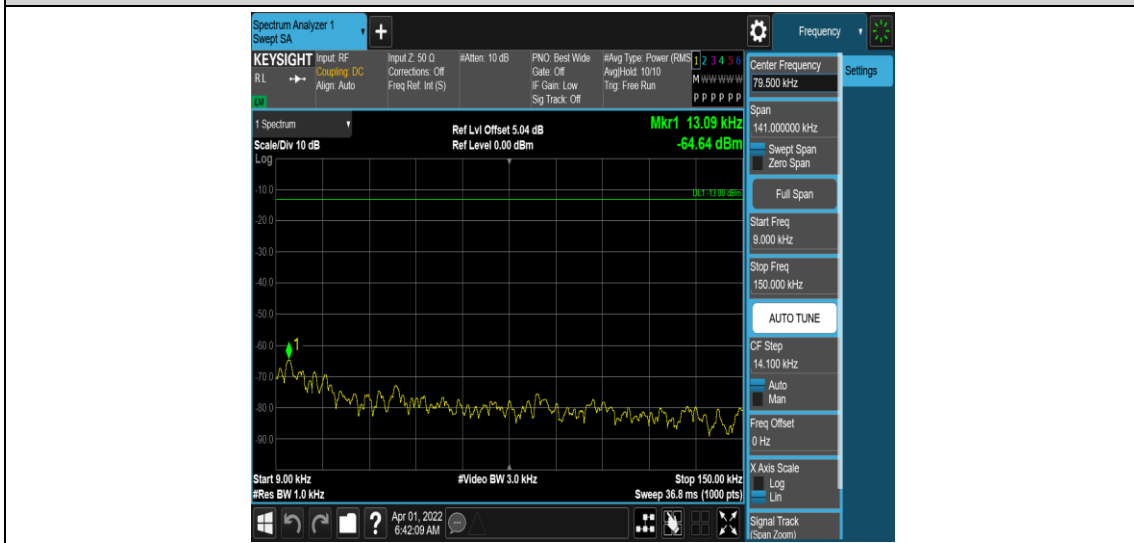

Band66-3MHz-16QAM-132657-1RB#0-Range1: 0.009~0.15MHz

Band66-3MHz-16QAM-132657-1RB#0-Range2: 0.15~30MHz

Band66-3MHz-16QAM-132657-1RB#0-Range3:30~1000MHz

Band66-3MHz-16QAM-132657-1RB#0-Range4:1000~10000MHz