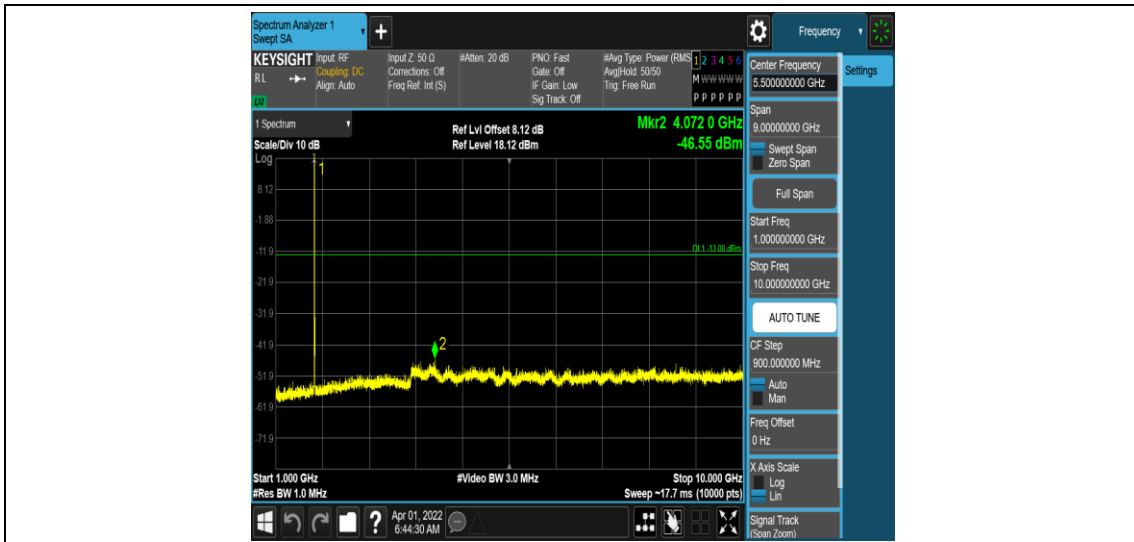

Band66-5MHz-QPSK-132322-1RB#0-Range3:30~1000MHz

Band66-5MHz-QPSK-132322-1RB#0-Range4:1000~10000MHz