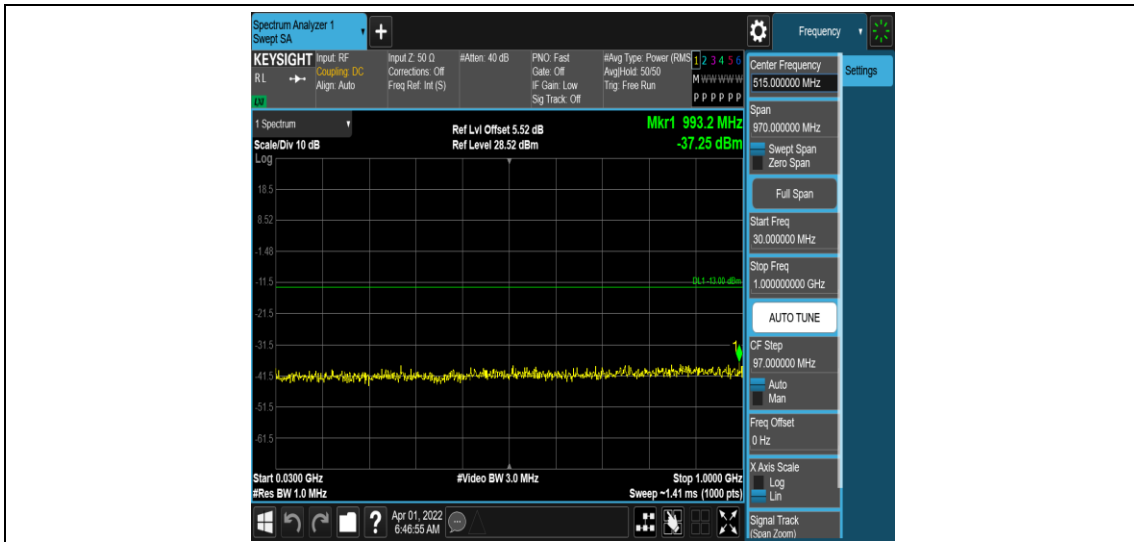

Band66-5MHz-16QAM-132322-1RB#0-Range3:30~1000MHz

Band66-5MHz-16QAM-132322-1RB#0-Range4: 1000~10000MHz

Band66-5MHz-16QAM-132647-1RB#0-Range1: 0.009~0.15MHz

Band66-5MHz-16QAM-132647-1RB#0-Range2: 0.15~30MHz