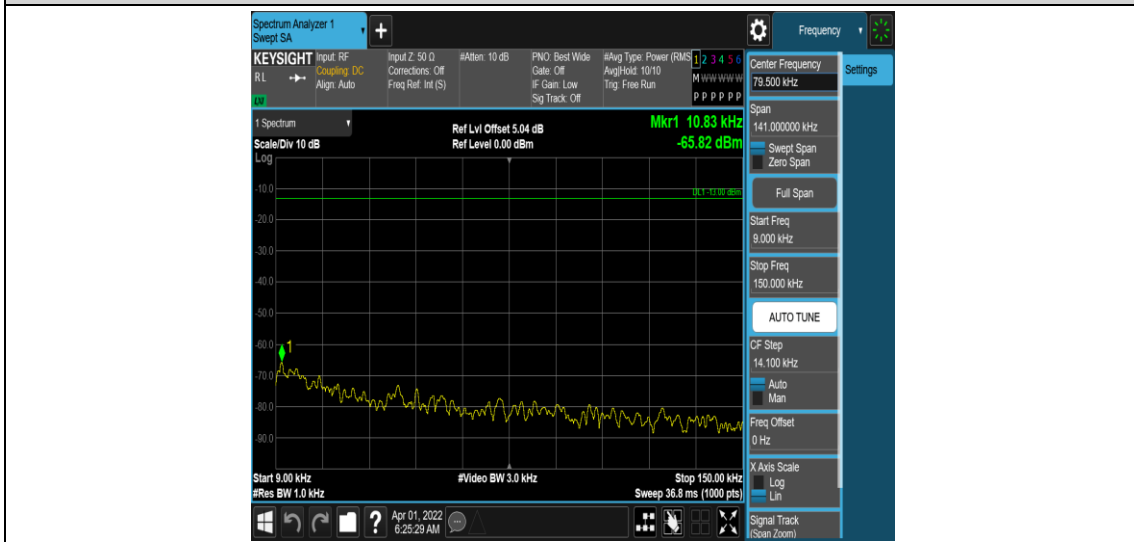

Band66-3MHz-16QAM-131987-1RB#0-Range4:1000~10000MHz

Band66-3MHz-16QAM-132322-1RB#0-Range1:0.009~0.15MHz

Band66-3MHz-16QAM-132322-1RB#0-Range2:0.15~30MHz

Band66-3MHz-16QAM-132322-1RB#0-Range3:30~1000MHz

Band66-3MHz-16QAM-132322-1RB#0-Range4: 1000~10000MHz