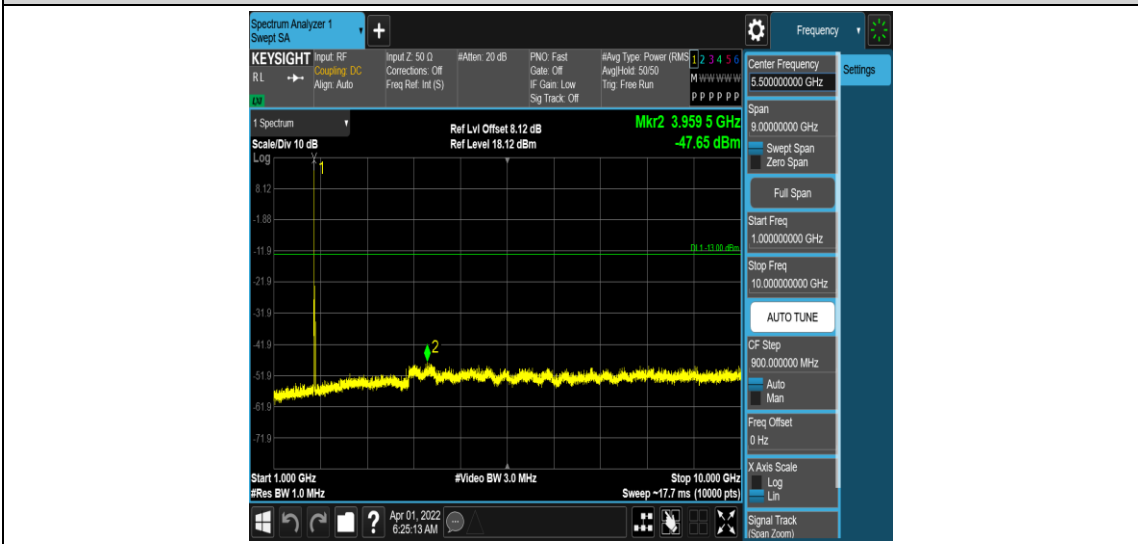

Band66-3MHz-QPSK-132657-1RB#0-Range3:30~1000MHz

Band66-3MHz-QPSK-132657-1RB#0-Range4:1000~10000MHz