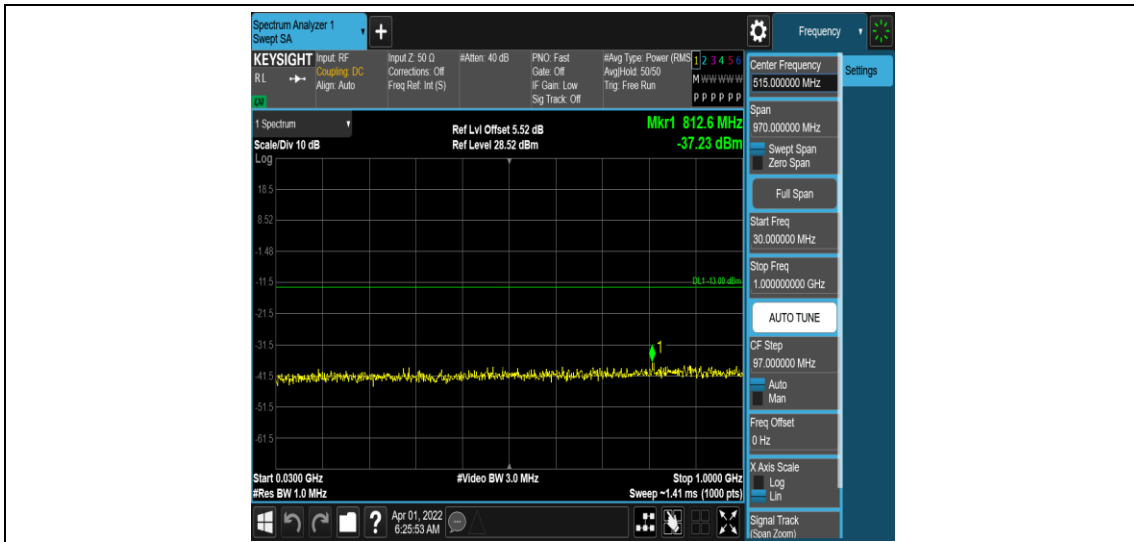

Band66-3MHz-16QAM-132657-1RB#0-Range2: 0.15~30MHz

Band66-3MHz-16QAM-132657-1RB#0-Range3:30~1000MHz