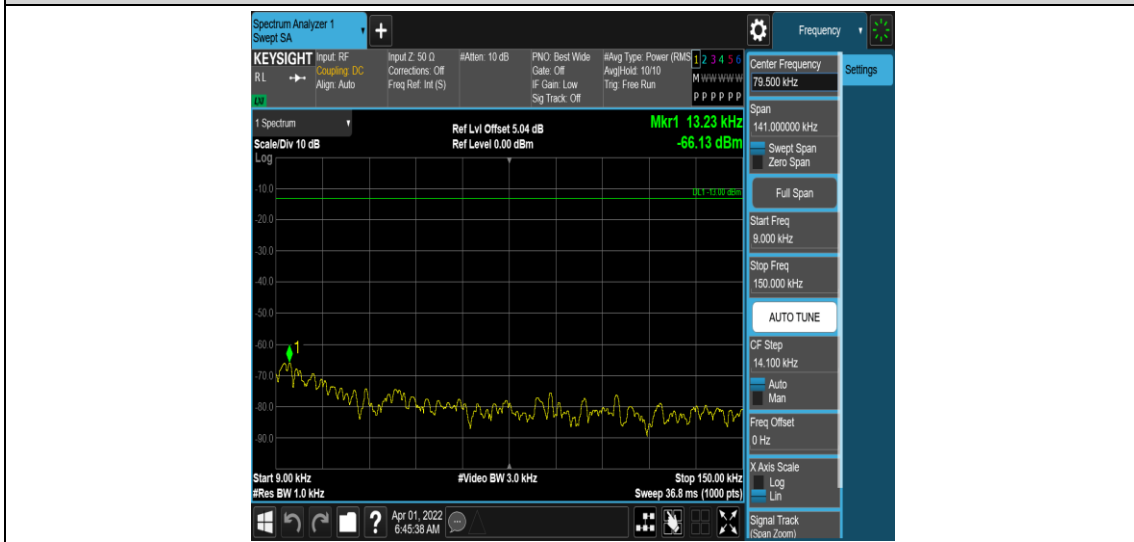

Band66-5MHz-QPSK-132322-1RB#0-Range4:1000~10000MHz

Band66-5MHz-QPSK-132647-1RB#0-Range1:0.009~0.15MHz