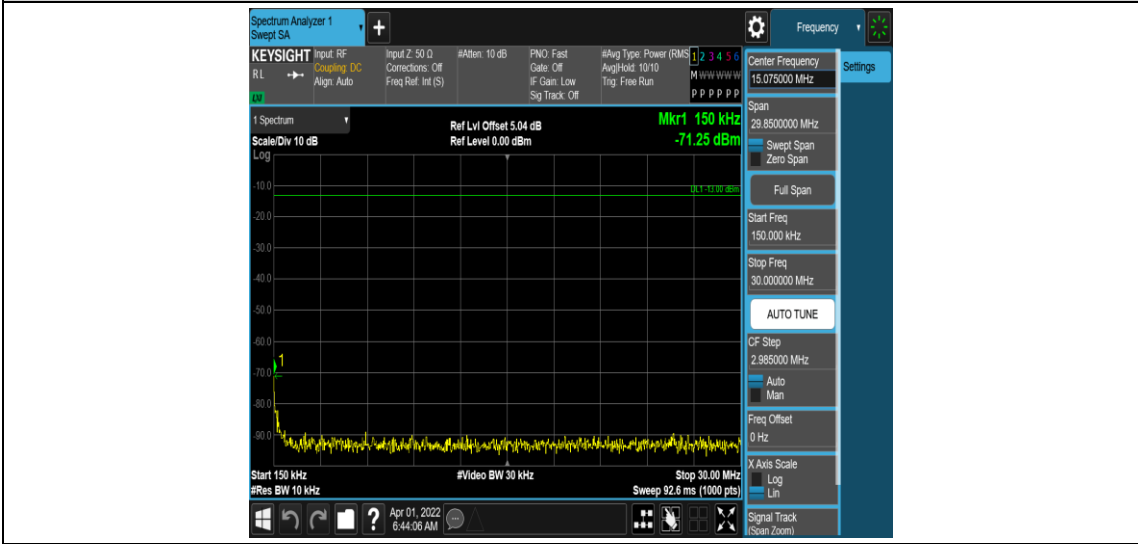

Band66-5MHz-QPSK-131997-1RB#0-Range1:0.009~0.15MHz

Band66-5MHz-QPSK-131997-1RB#0-Range2:0.15~30MHz

Band66-5MHz-QPSK-131997-1RB#0-Range3:30~1000MHz

Band66-5MHz-QPSK-131997-1RB#0-Range4:1000~10000MHz

Band66-5MHz-QPSK-132322-1RB#0-Range1:0.009~0.15MHz