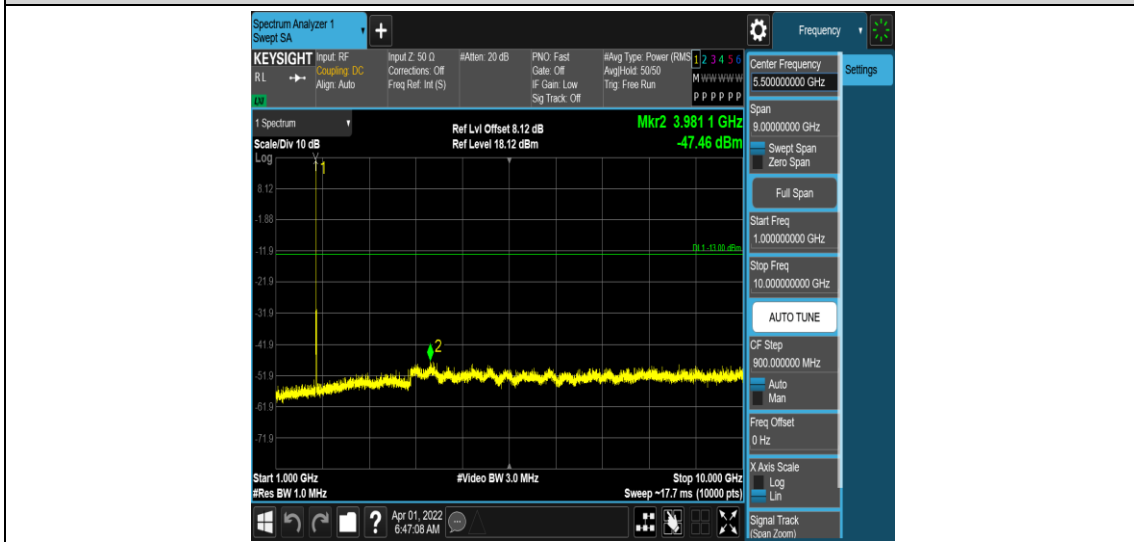

Band66-5MHz-16QAM-132647-1RB#0-Range3:30~1000MHz

Band66-5MHz-16QAM-132647-1RB#0-Range4:1000~10000MHz