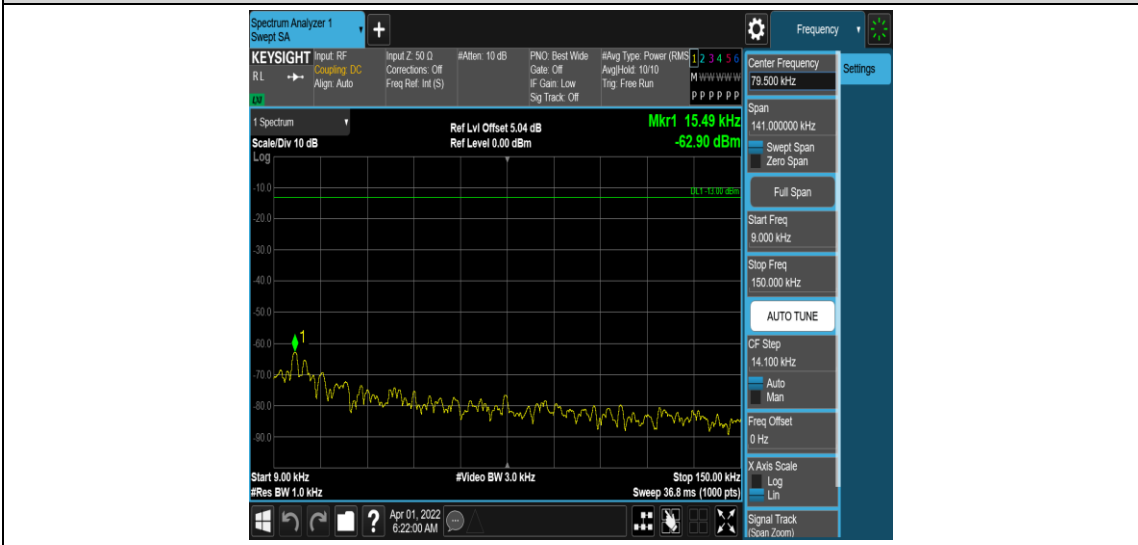

Band66-3MHz-QPSK-132657-1RB#0-Range4:1000~10000MHz

Band66-3MHz-16QAM-131987-1RB#0-Range1:0.009~0.15MHz