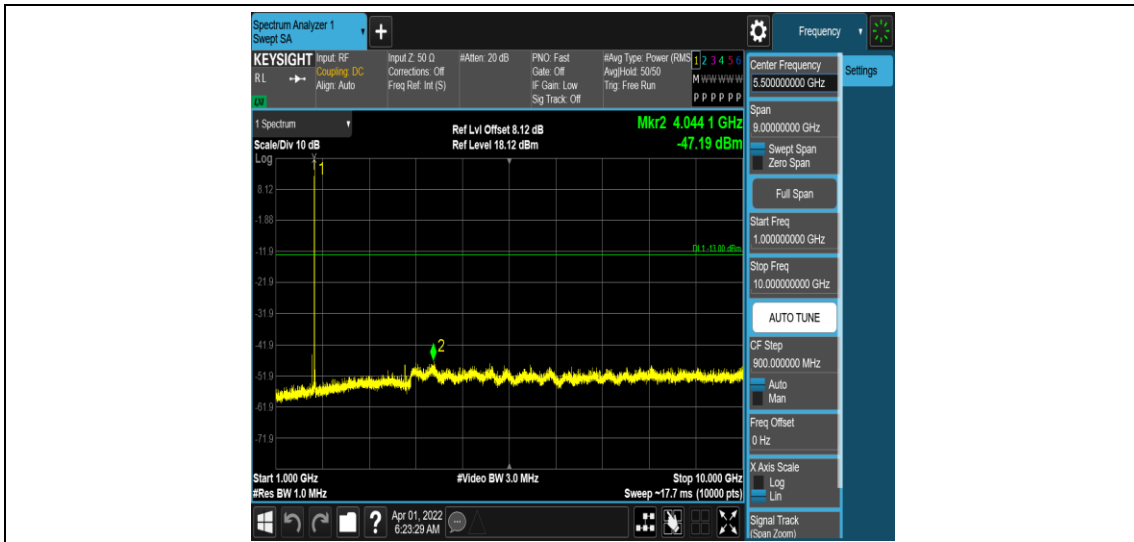

Band66-3MHz-QPSK-132322-1RB#0-Range3:30~1000MHz

Band66-3MHz-QPSK-132322-1RB#0-Range4:1000~10000MHz