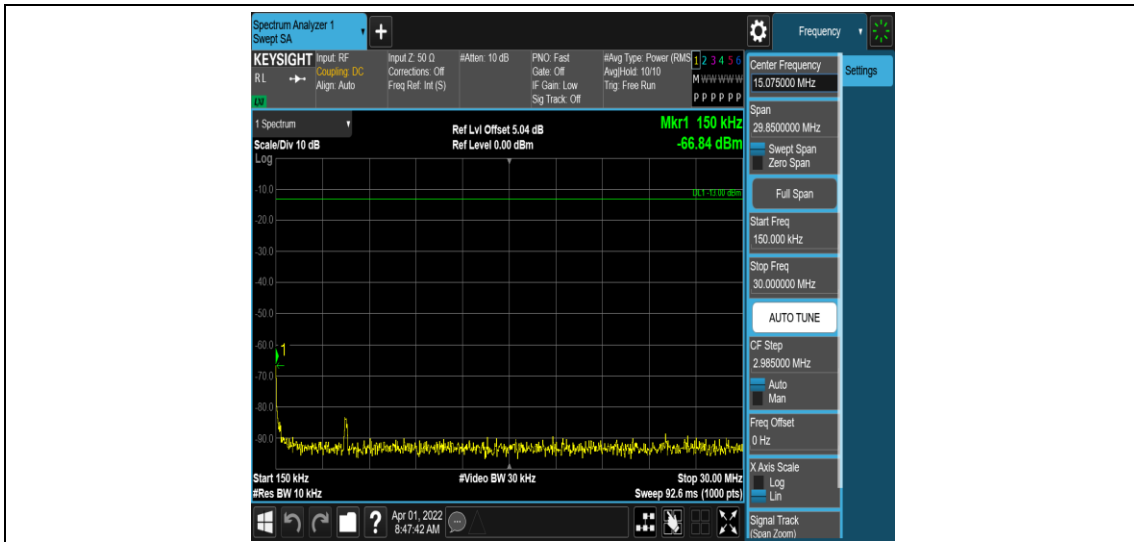

Band66-10MHz-QPSK-132022-1RB#0-Range1:0.009~0.15MHz

Band66-10MHz-QPSK-132022-1RB#0-Range2:0.15~30MHz