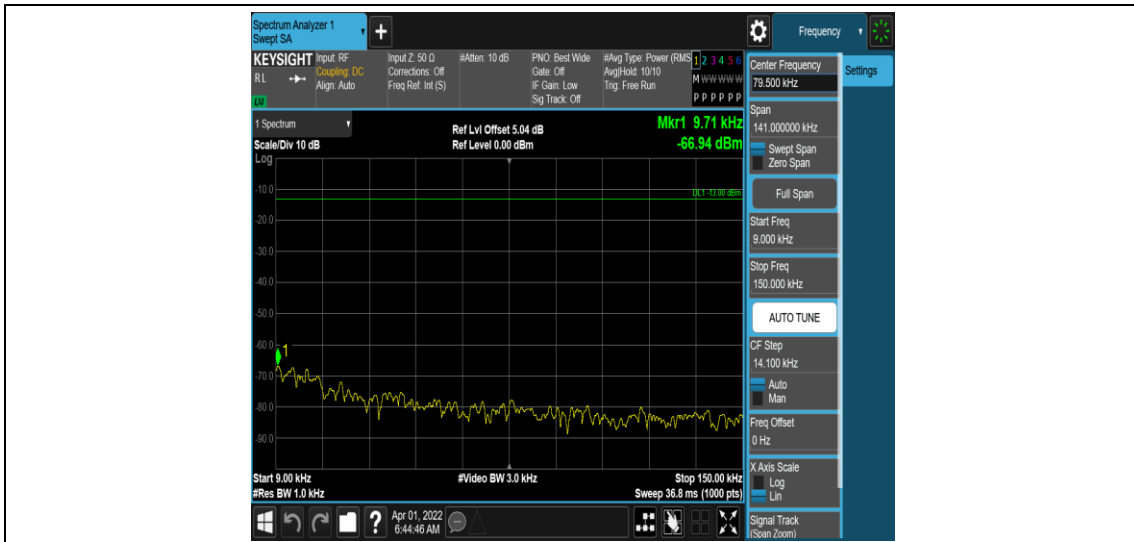

Band66-5MHz-QPSK-132647-1RB#0-Range3:30~1000MHz

Band66-5MHz-QPSK-132647-1RB#0-Range4:1000~10000MHz

Band66-5MHz-16QAM-131997-1RB#0-Range1:0.009~0.15MHz

Band66-5MHz-16QAM-132322-1RB#0-Range1:0.009~0.15MHz

Band66-5MHz-16QAM-132322-1RB#0-Range2:0.15~30MHz