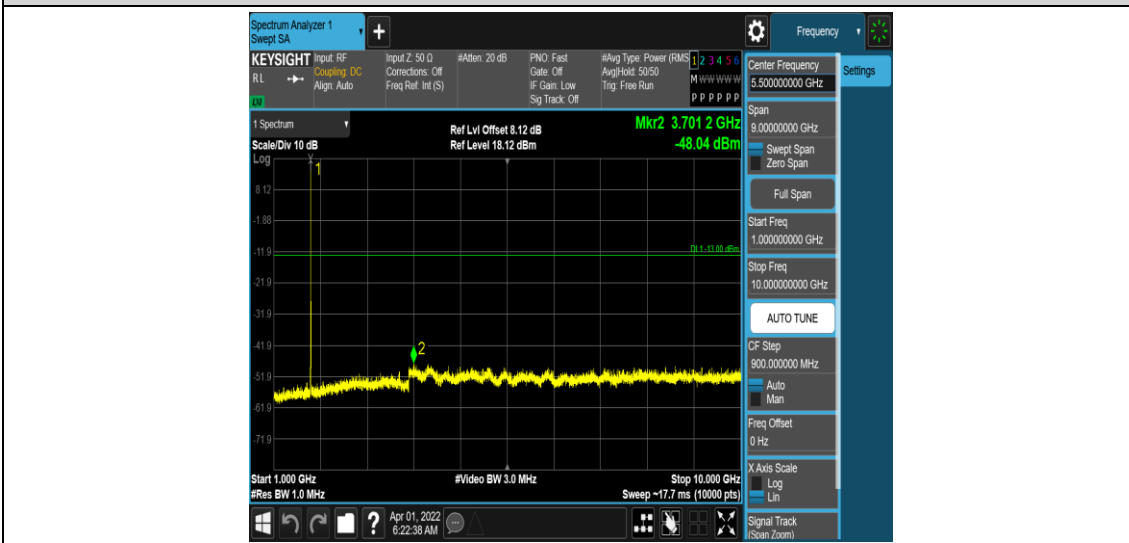

Band66-3MHz-QPSK-132657-1RB#0-Range3:30~1000MHz

Band66-3MHz-QPSK-132657-1RB#0-Range4:1000~10000MHz

Band66-3MHz-16QAM-131987-1RB#0-Range1:0.009~0.15MHz

Band66-3MHz-16QAM-131987-1RB#0-Range2:0.15~30MHz

Band66-3MHz-16QAM-131987-1RB#0-Range3:30~1000MHz