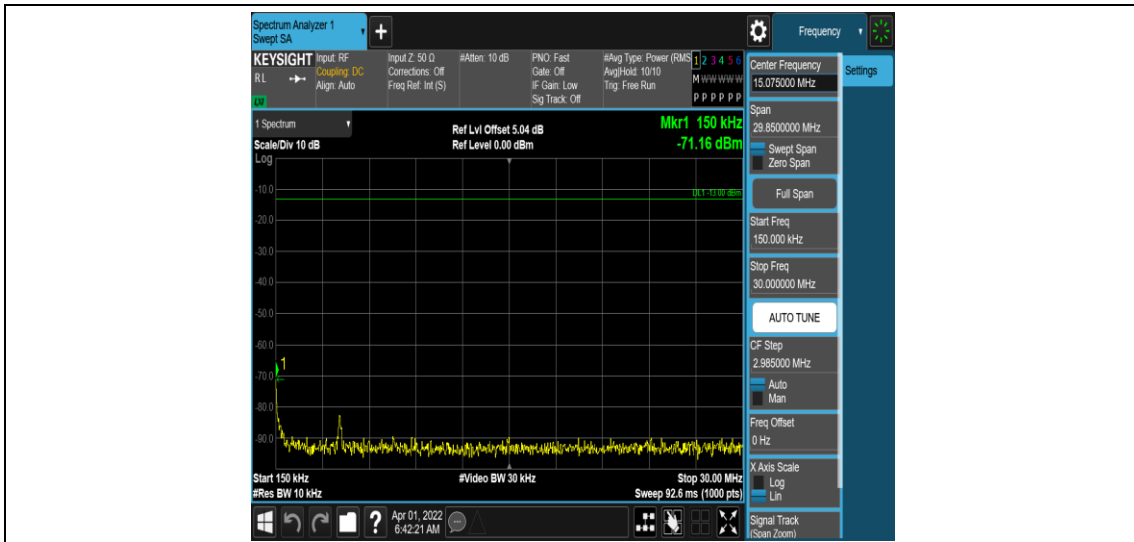

Band66-5MHz-QPSK-131997-1RB#0-Range1:0.009~0.15MHz

Band66-5MHz-QPSK-131997-1RB#0-Range2:0.15~30MHz