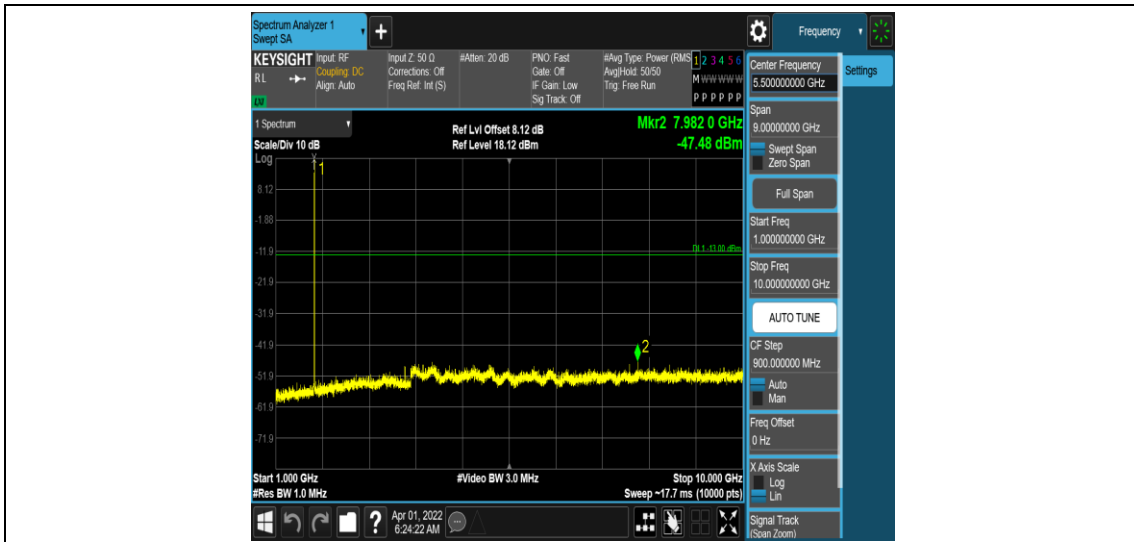

Band66-3MHz-16QAM-131987-1RB#0-Range4:1000~10000MHz

Band66-3MHz-16QAM-132322-1RB#0-Range1:0.009~0.15MHz

Band66-3MHz-16QAM-132322-1RB#0-Range2:0.15~30MHz

Band66-3MHz-16QAM-132322-1RB#0-Range3:30~1000MHz

Band66-3MHz-16QAM-132322-1RB#0-Range4: 1000~10000MHz