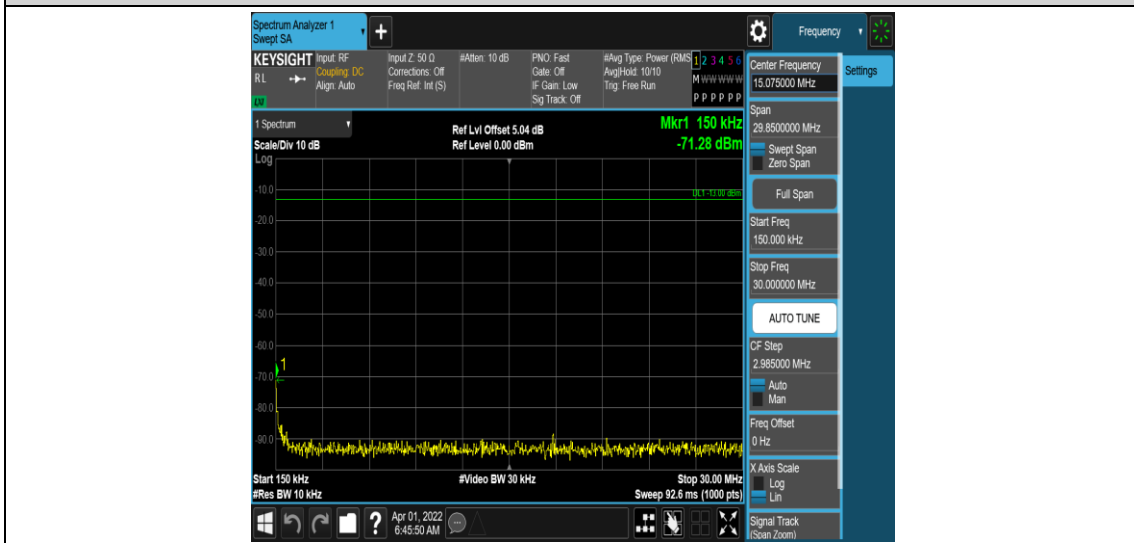

Band66-5MHz-QPSK-132322-1RB#0-Range2:0.15~30MHz

Band66-5MHz-QPSK-132322-1RB#0-Range3:30~1000MHz

Band66-5MHz-QPSK-132322-1RB#0-Range4:1000~10000MHz

Band66-5MHz-QPSK-132647-1RB#0-Range1:0.009~0.15MHz

Band66-5MHz-QPSK-132647-1RB#0-Range2:0.15~30MHz