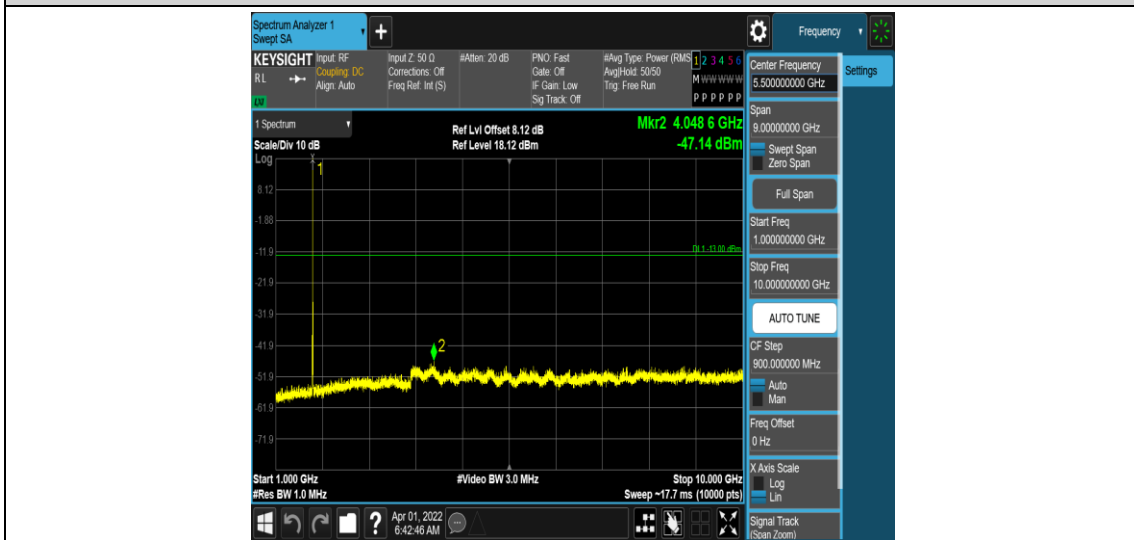

Band66-5MHz-QPSK-131997-1RB#0-Range3:30~1000MHz

Band66-5MHz-QPSK-131997-1RB#0-Range4:1000~10000MHz