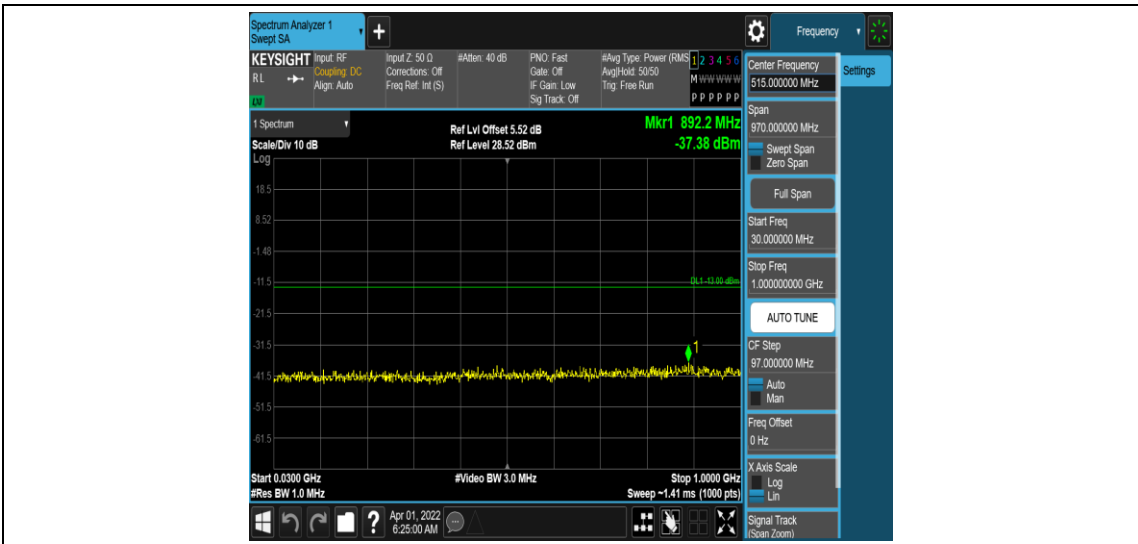

Band66-3MHz-QPSK-132322-1RB#0-Range2:0.15~30MHz

Band66-3MHz-QPSK-132322-1RB#0-Range3:30~1000MHz

Band66-3MHz-QPSK-132322-1RB#0-Range4:1000~10000MHz

Band66-3MHz-QPSK-132657-1RB#0-Range1:0.009~0.15MHz

Band66-3MHz-QPSK-132657-1RB#0-Range2:0.15~30MHz