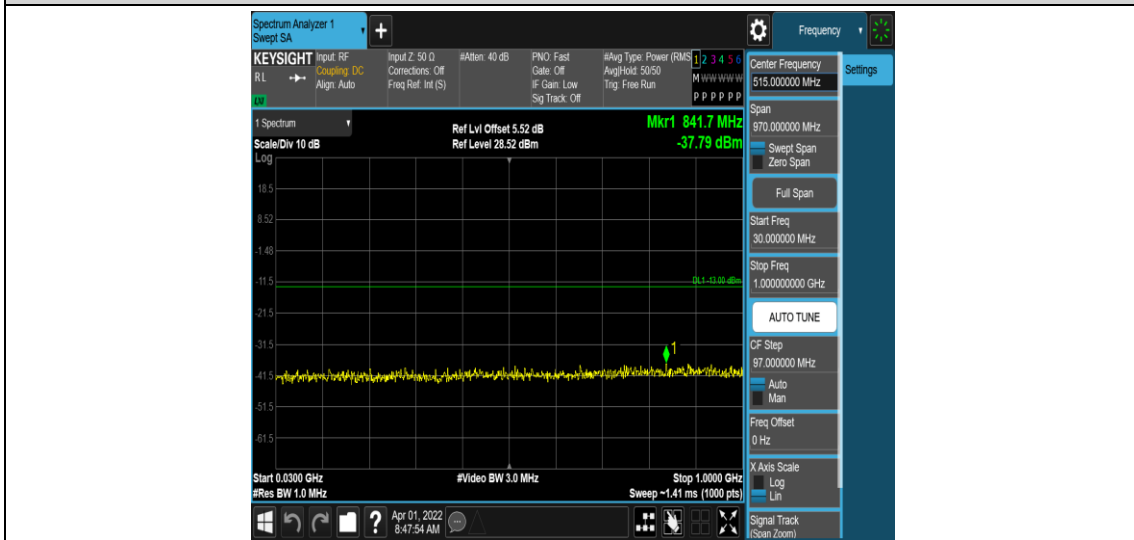

Band66-5MHz-16QAM-132647-1RB#0-Range3:30~1000MHz

Band66-5MHz-16QAM-132647-1RB#0-Range4:1000~10000MHz

Band66-10MHz-QPSK-132022-1RB#0-Range1:0.009~0.15MHz

Band66-10MHz-QPSK-132022-1RB#0-Range2:0.15~30MHz

Band66-10MHz-QPSK-132022-1RB#0-Range3:30~1000MHz

Band66-10MHz-QPSK-132022-1RB#0-Range4: 1000~10000MHz