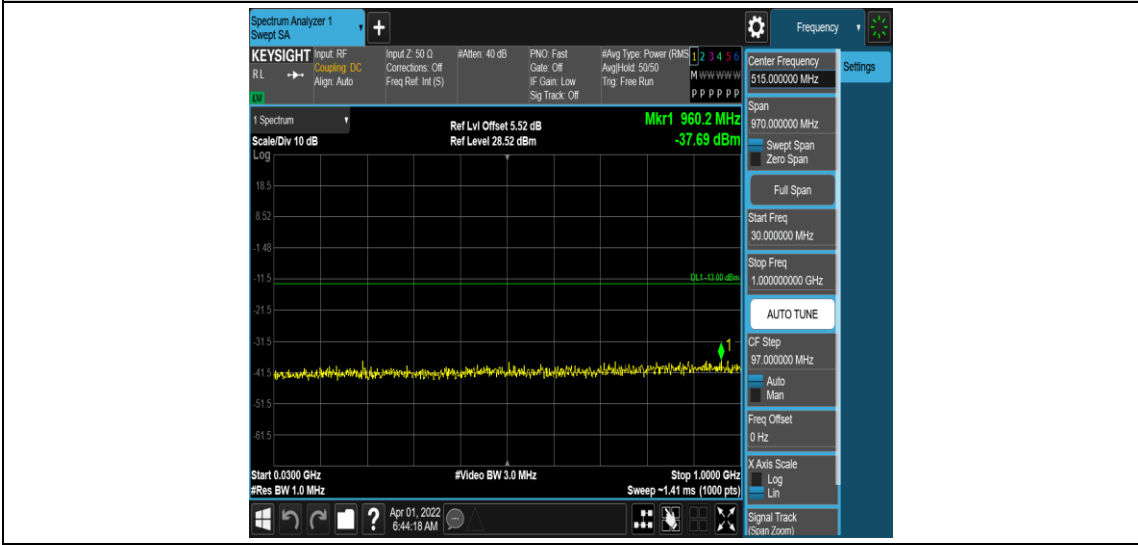

Band66-5MHz-QPSK-132322-1RB#0-Range2:0.15~30MHz

Band66-5MHz-QPSK-132322-1RB#0-Range3:30~1000MHz