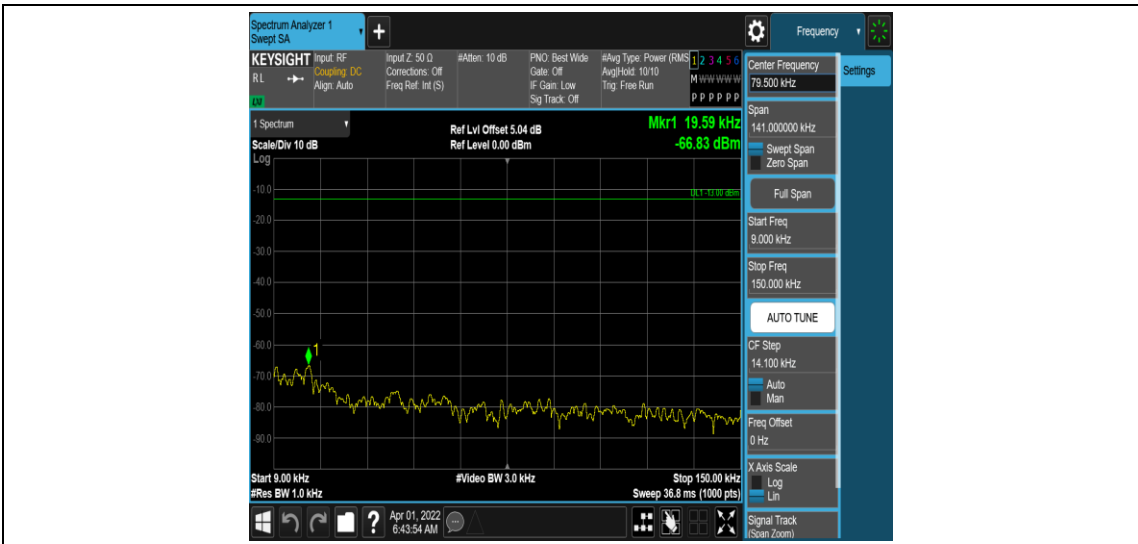

Band66-5MHz-QPSK-131997-1RB#0-Range1:0.009~0.15MHz

Band66-5MHz-QPSK-131997-1RB#0-Range2:0.15~30MHz

Band66-5MHz-QPSK-131997-1RB#0-Range3:30~1000MHz

Band66-5MHz-QPSK-131997-1RB#0-Range4:1000~10000MHz

Band66-5MHz-QPSK-132322-1RB#0-Range1:0.009~0.15MHz