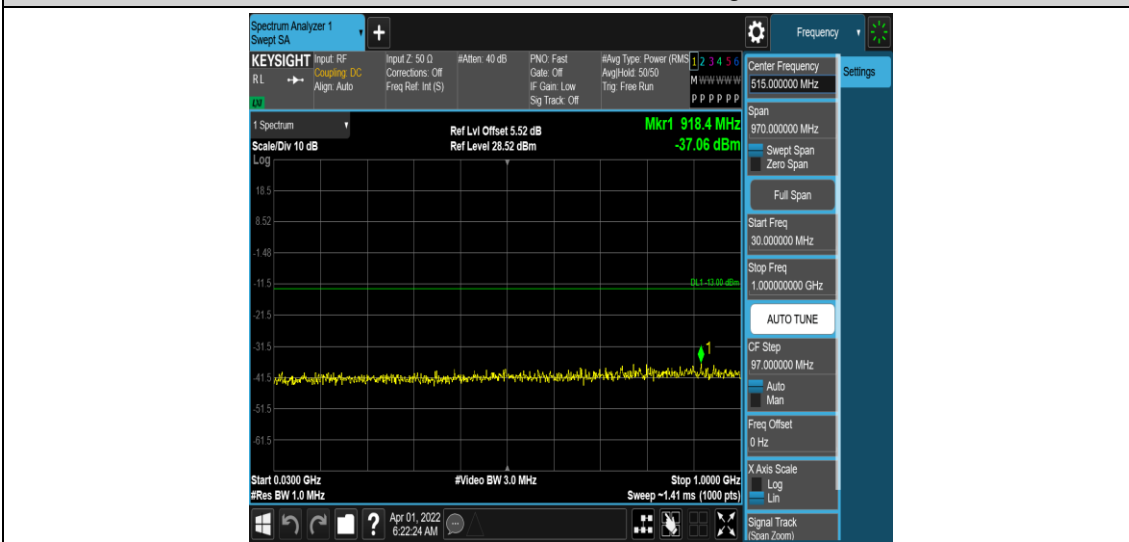

Band66-3MHz-QPSK-132657-1RB#0-Range3:30~1000MHz

Band66-3MHz-QPSK-132657-1RB#0-Range4:1000~10000MHz

Band66-3MHz-16QAM-131987-1RB#0-Range1:0.009~0.15MHz

Band66-3MHz-16QAM-131987-1RB#0-Range2:0.15~30MHz

Band66-3MHz-16QAM-131987-1RB#0-Range3:30~1000MHz