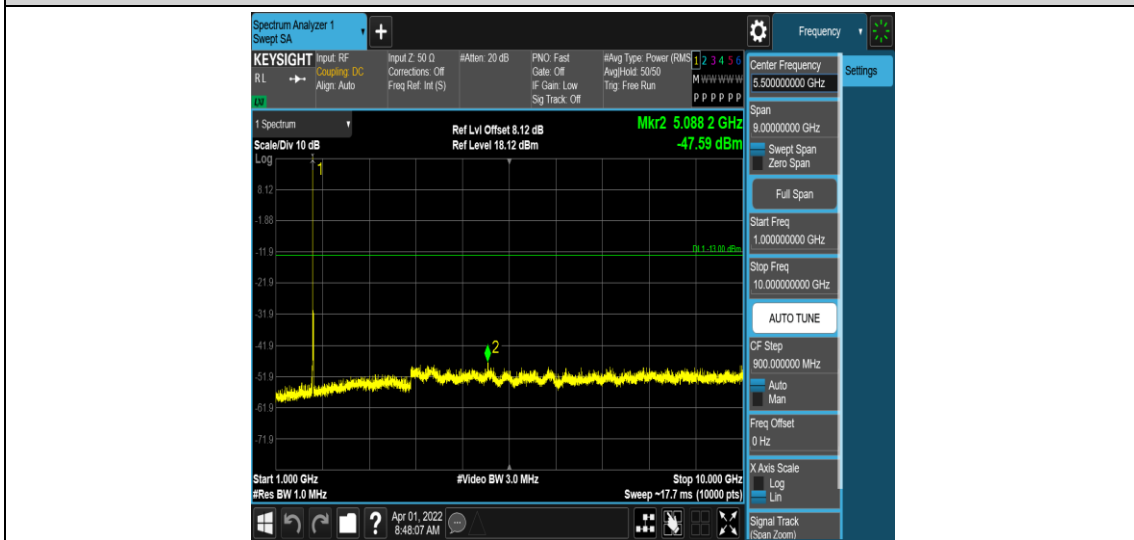

Band66-10MHz-QPSK-132022-1RB#0-Range4: 1000~10000MHz