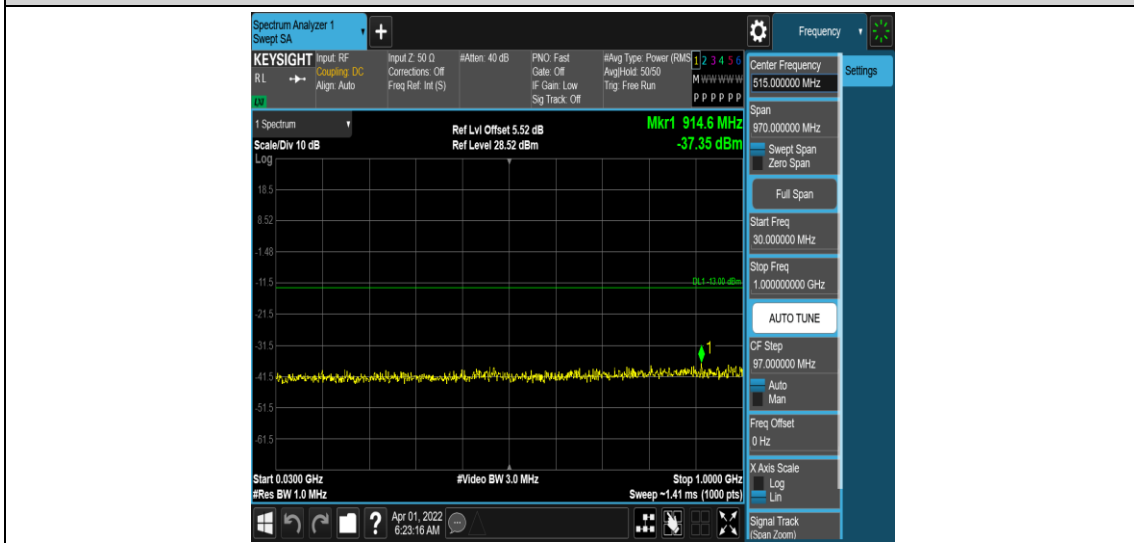

Band66-3MHz-QPSK-132322-1RB#0-Range2:0.15~30MHz

Band66-3MHz-QPSK-132322-1RB#0-Range3:30~1000MHz