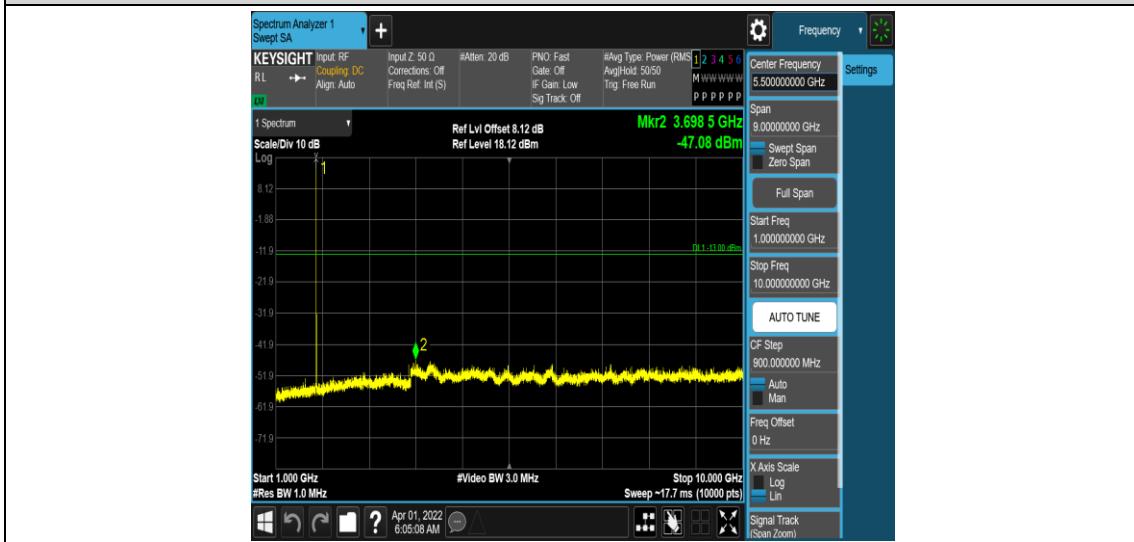

Band66-1.4MHz-QPSK-132665-1RB#0-Range4:1000~10000MHz