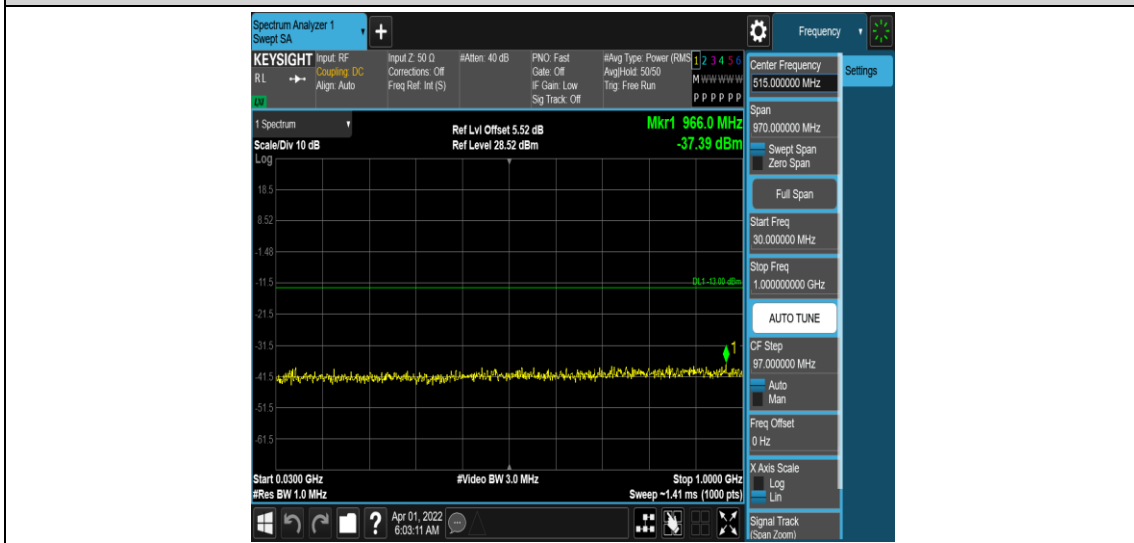

Band66-1.4MHz-QPSK-132322-1RB#0-Range3:30~1000MHz