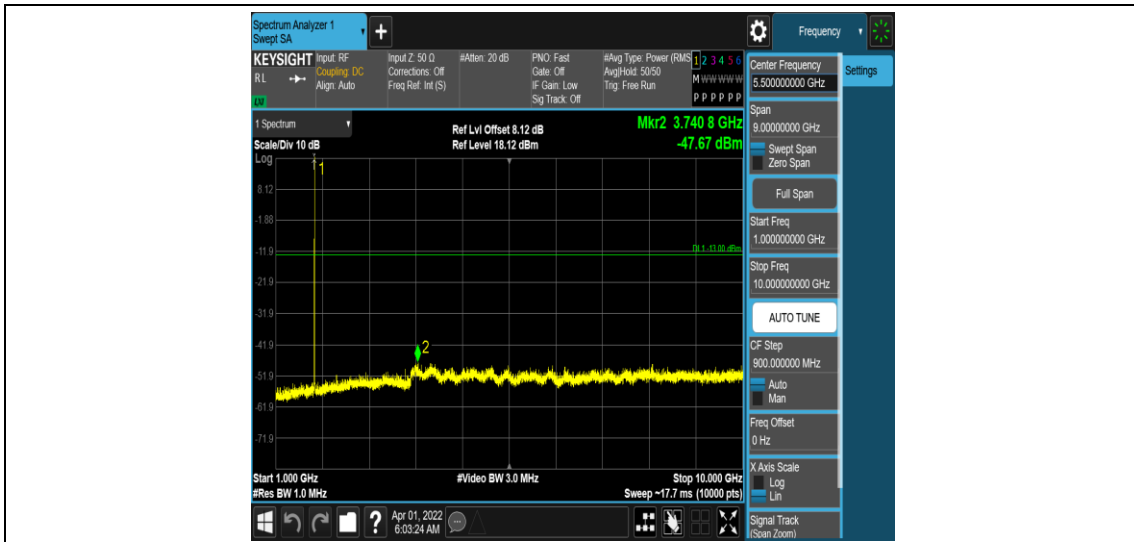

Band66-1.4MHz-QPSK-132322-1RB#0-Range4:1000~10000MHz