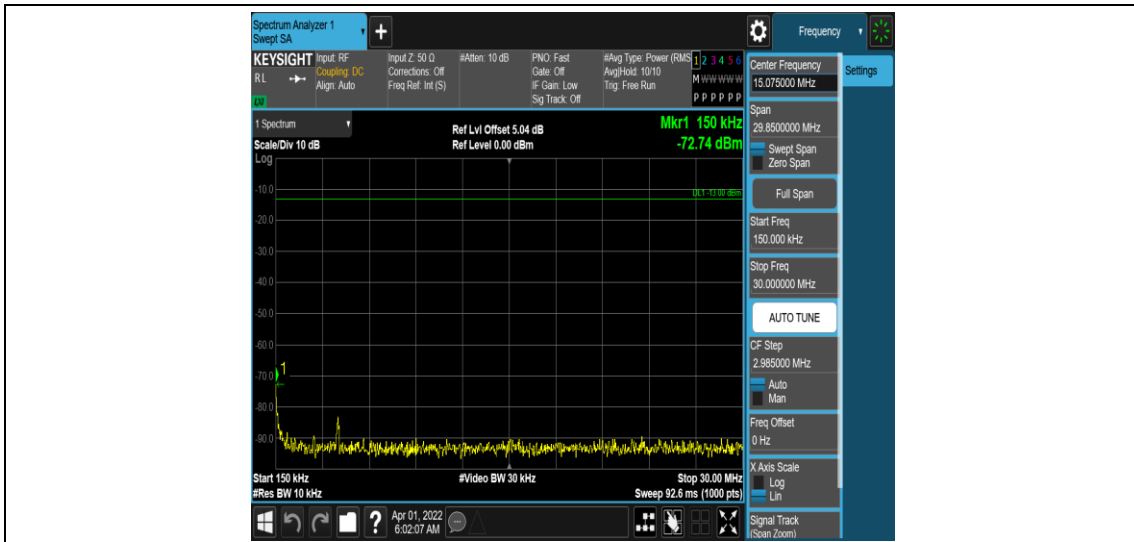

Band66-1.4MHz-QPSK-132665-1RB#0-Range2:0.15~30MHz

Band66-1.4MHz-QPSK-132665-1RB#0-Range3:30~1000MHz

Band66-1.4MHz-QPSK-132665-1RB#0-Range4:1000~10000MHz

Band66-1.4MHz-16QAM-131979-1RB#0-Range1:0.009~0.15MHz