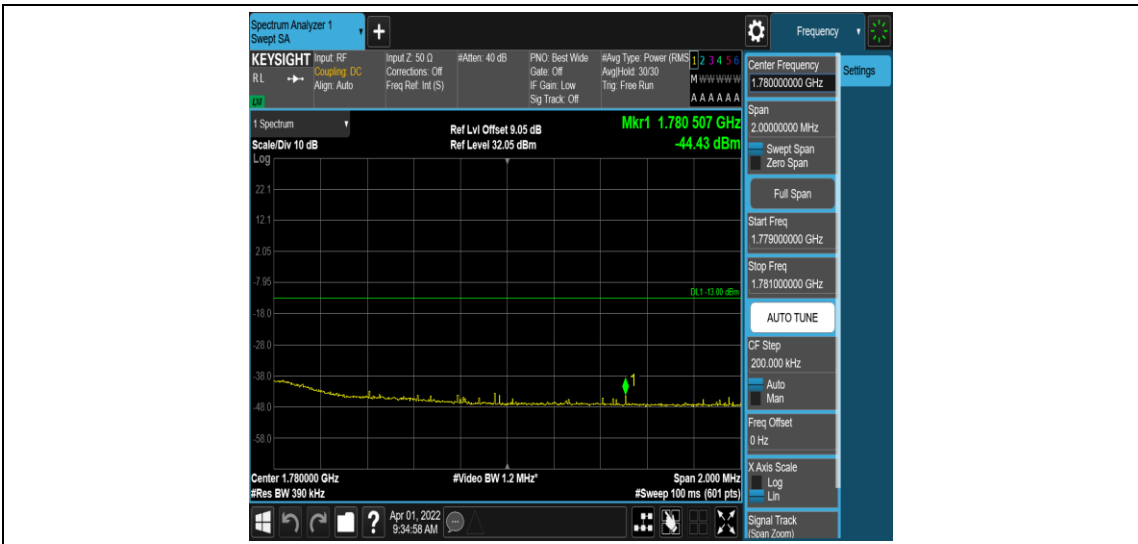

Band66-20MHz-QPSK-132072-100RB#0

Band66-20MHz-QPSK-132572-1RB#0

Band66-20MHz-QPSK-132572-1RB#99

Band66-20MHz-QPSK-132572-100RB#0

Band66-20MHz-16QAM-132072-1RB#0

Band66-20MHz-16QAM-132072-1RB#99

Band66-20MHz-16QAM-132072-100RB#0