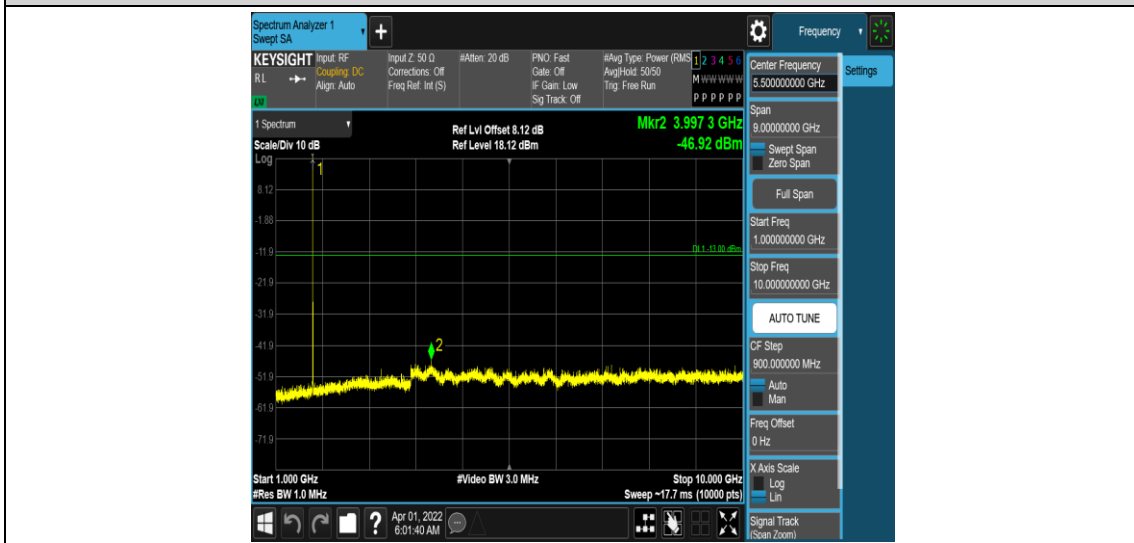

Test Graphs

Band66-1.4MHz-QPSK-131979-1RB#0-Range2:0.15~30MHz

Band66-1.4MHz-QPSK-131979-1RB#0-Range3:30~100MHz

Band66-1.4MHz-QPSK-131979-1RB#0-Range4:1000~10000MHz

Band66-1.4MHz-QPSK-132322-1RB#0-Range1:0.009~0.15MHz