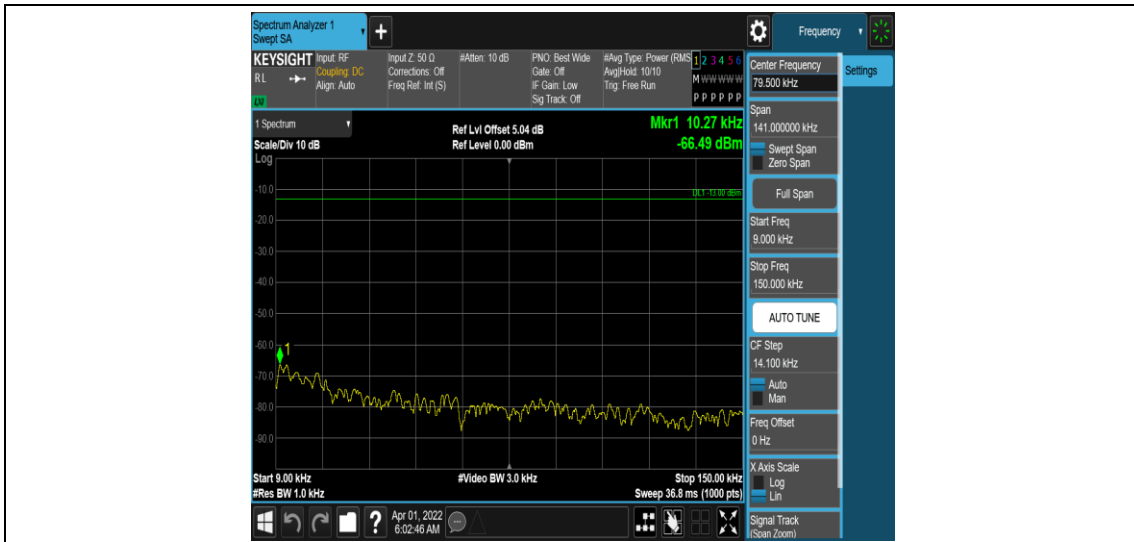

Test Graphs

Band66-1.4MHz-QPSK-131979-1RB#0-Range2:0.15~30MHz

Band66-1.4MHz-QPSK-131979-1RB#0-Range3:30~100MHz

Band66-1.4MHz-QPSK-131979-1RB#0-Range4:1000~10000MHz

Band66-1.4MHz-QPSK-132322-1RB#0-Range1:0.009~0.15MHz