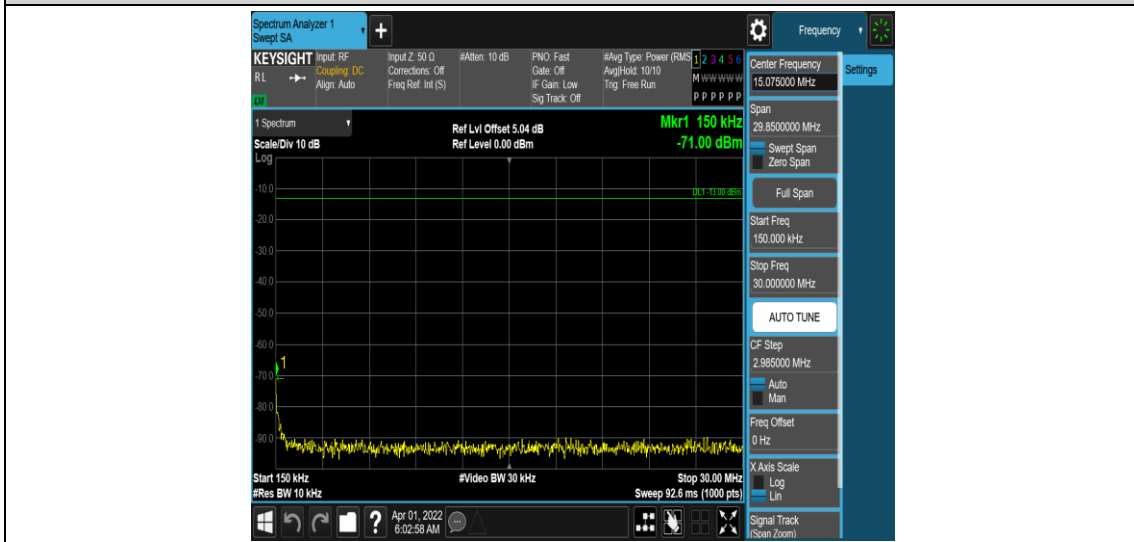

Test Graphs

Band66-1.4MHz-QPSK-131979-1RB#0-Range2:0.15~30MHz

Band66-1.4MHz-QPSK-131979-1RB#0-Range3:30~100MHz

Band66-1.4MHz-QPSK-131979-1RB#0-Range4:1000~10000MHz

Band66-1.4MHz-QPSK-132322-1RB#0-Range1:0.009~0.15MHz