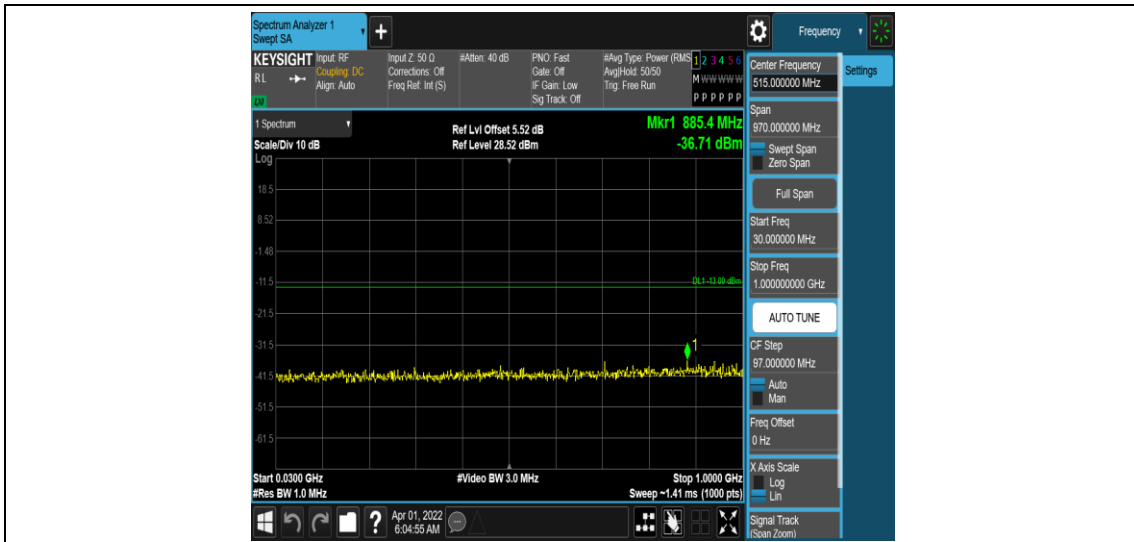

Band66-1.4MHz-QPSK-132665-1RB#0-Range3:30~1000MHz