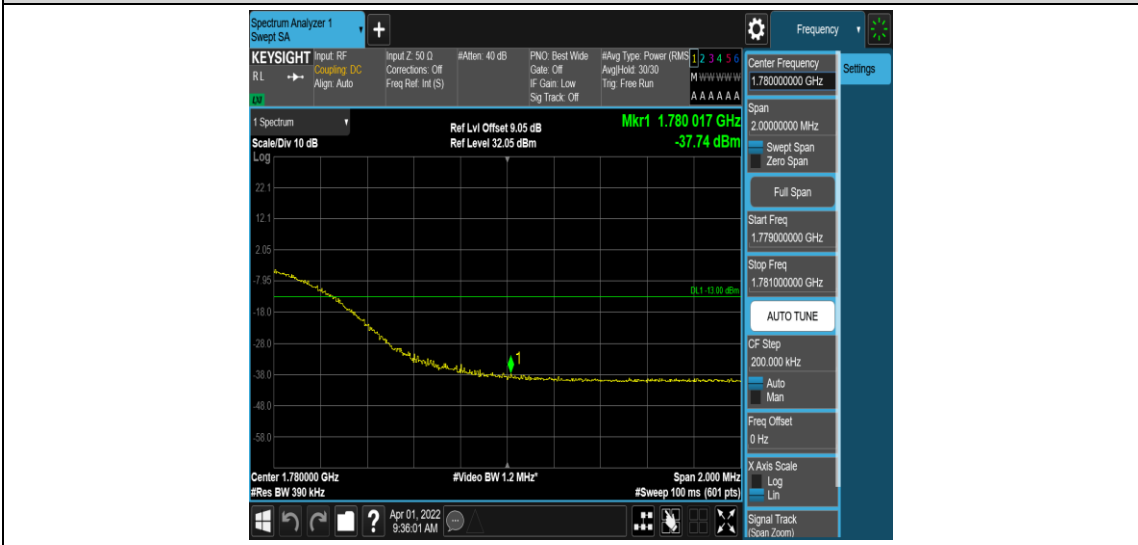

Band66-20MHz-16QAM-132572-100RB#0