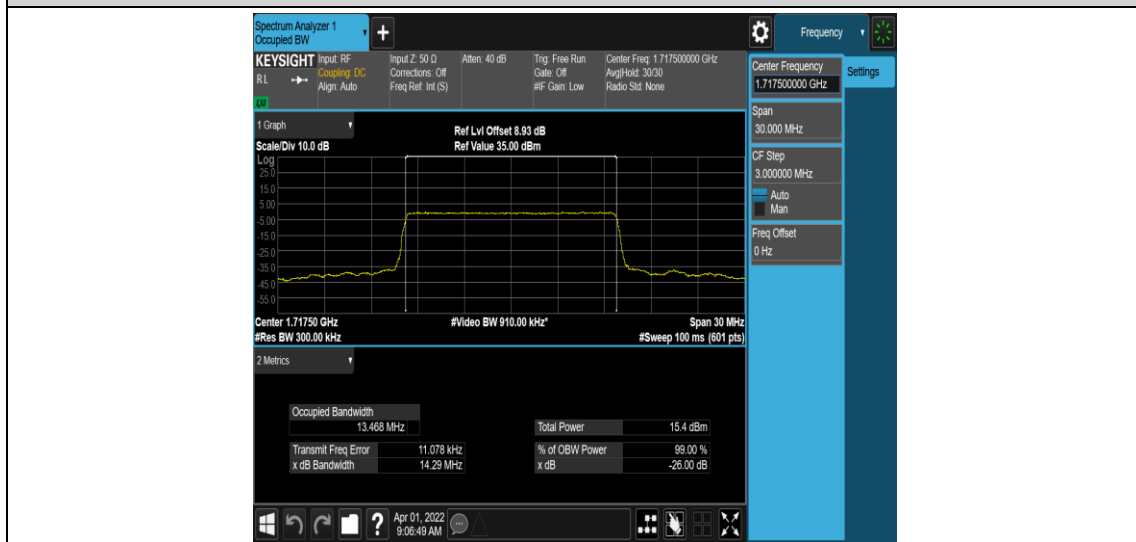

Band66-10MHz-QPSK-132622-50RB#0

Band66-10MHz-16QAM-132022-50RB#0

Band66-10MHz-16QAM-132322-50RB#0

Band66-10MHz-16QAM-132622-50RB#0

Band66-15MHz-QPSK-132047-75RB#0

Band66-15MHz-QPSK-132322-75RB#0

Band66-15MHz-QPSK-132597-75RB#0