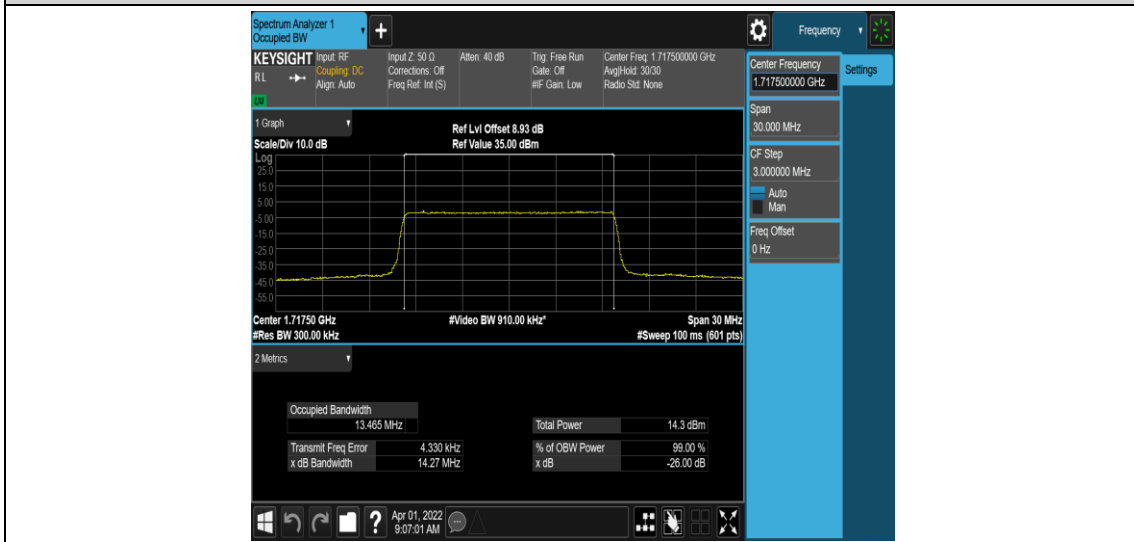

Band66-10MHz-QPSK-132622-50RB#0

Band66-10MHz-16QAM-132022-50RB#0

Band66-10MHz-16QAM-132322-50RB#0

Band66-10MHz-16QAM-132622-50RB#0

Band66-15MHz-QPSK-132047-75RB#0

Band66-15MHz-QPSK-132322-75RB#0

Band66-15MHz-QPSK-132597-75RB#0