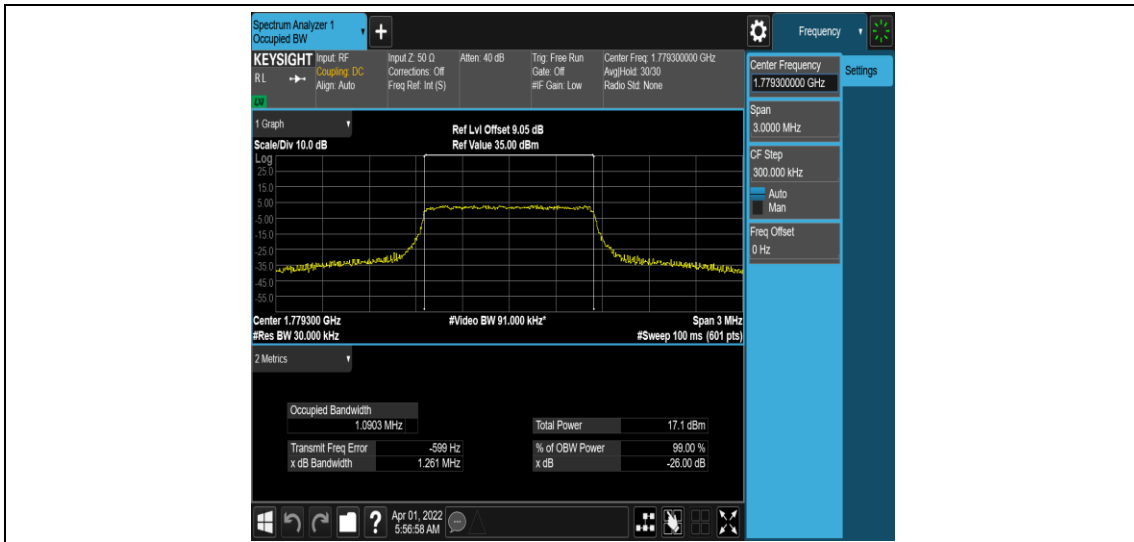

Band66-1.4MHz-QPSK-132665-6RB#0