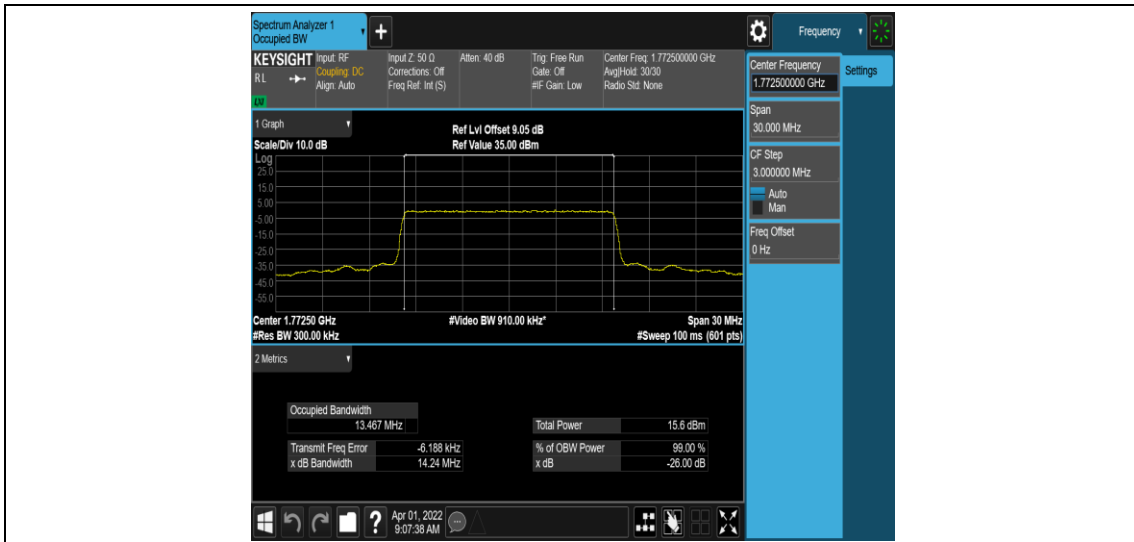

Band66-10MHz-QPSK-132622-50RB#0

Band66-10MHz-16QAM-132022-50RB#0

Band66-10MHz-16QAM-132322-50RB#0

Band66-10MHz-16QAM-132622-50RB#0

Band66-15MHz-QPSK-132047-75RB#0

Band66-15MHz-QPSK-132322-75RB#0

Band66-15MHz-QPSK-132597-75RB#0