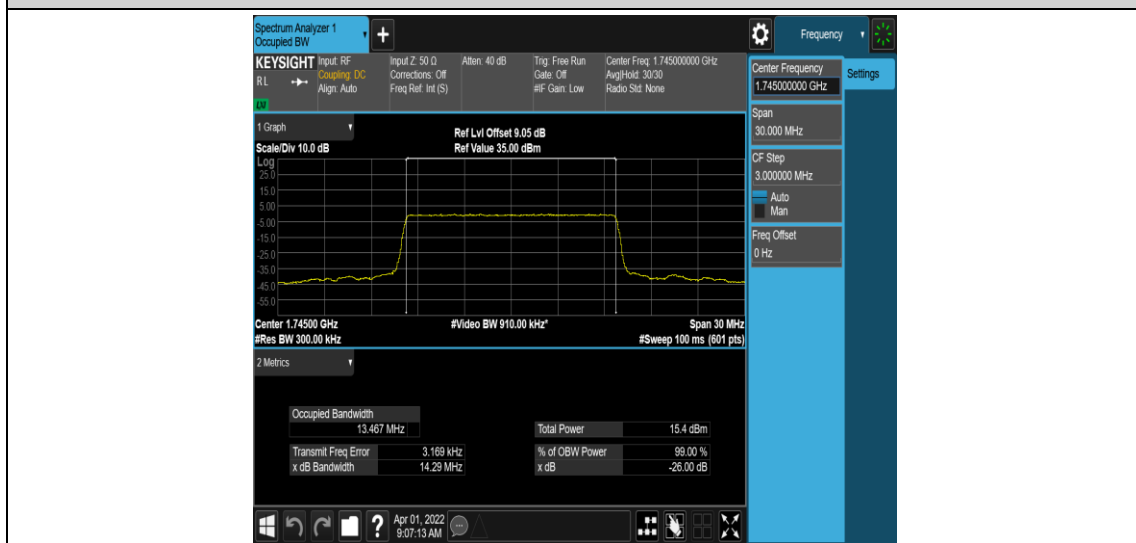

Band66-10MHz-QPSK-132622-50RB#0

Band66-10MHz-16QAM-132022-50RB#0

Band66-10MHz-16QAM-132322-50RB#0

Band66-10MHz-16QAM-132622-50RB#0

Band66-15MHz-QPSK-132047-75RB#0

Band66-15MHz-QPSK-132322-75RB#0

Band66-15MHz-QPSK-132597-75RB#0