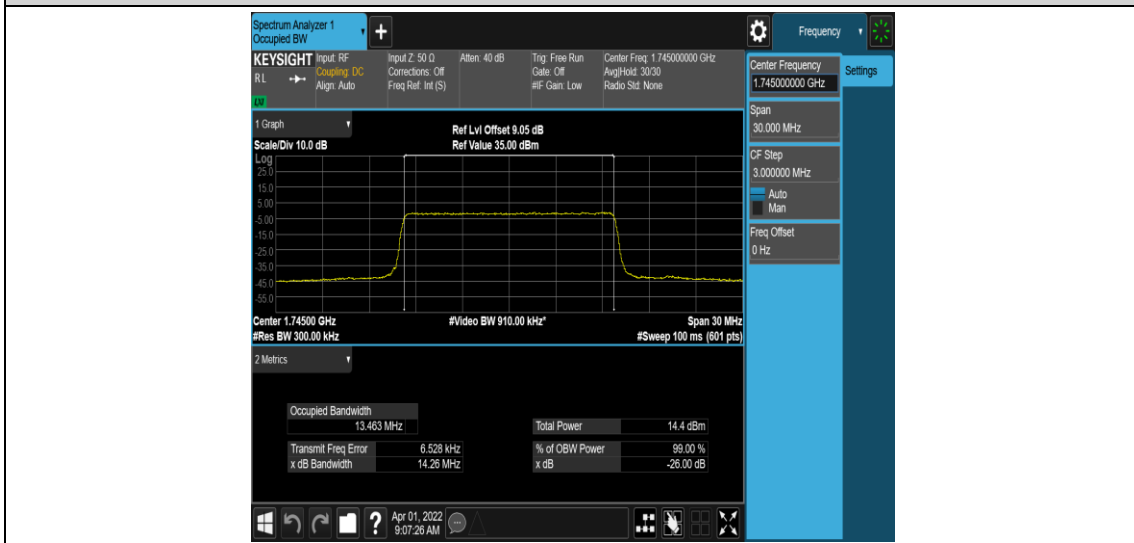

Band66-15MHz-16QAM-132322-75RB#0