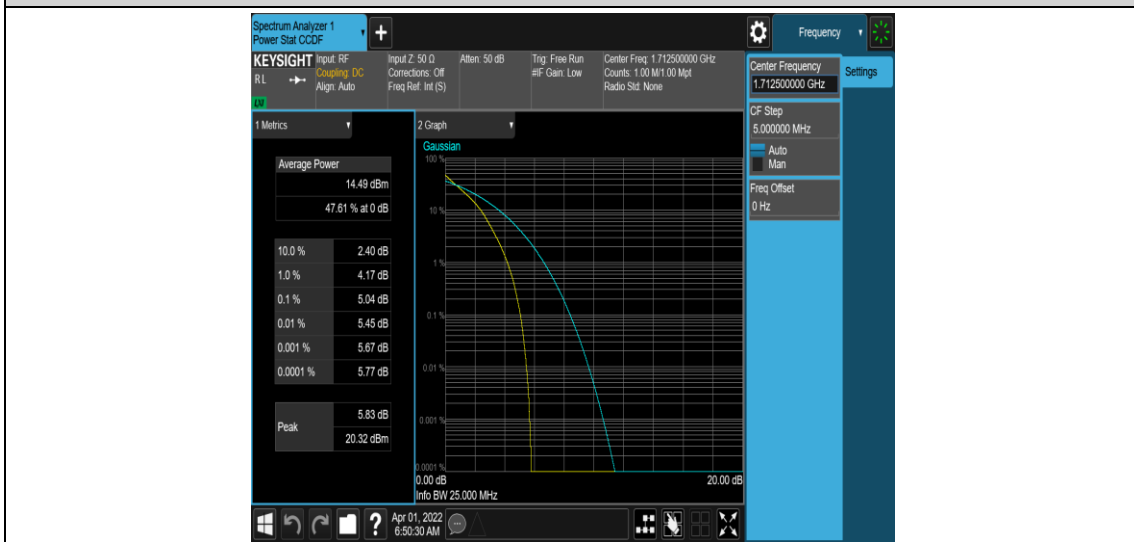

Band66-5MHz-QPSK-131997-25RB#0