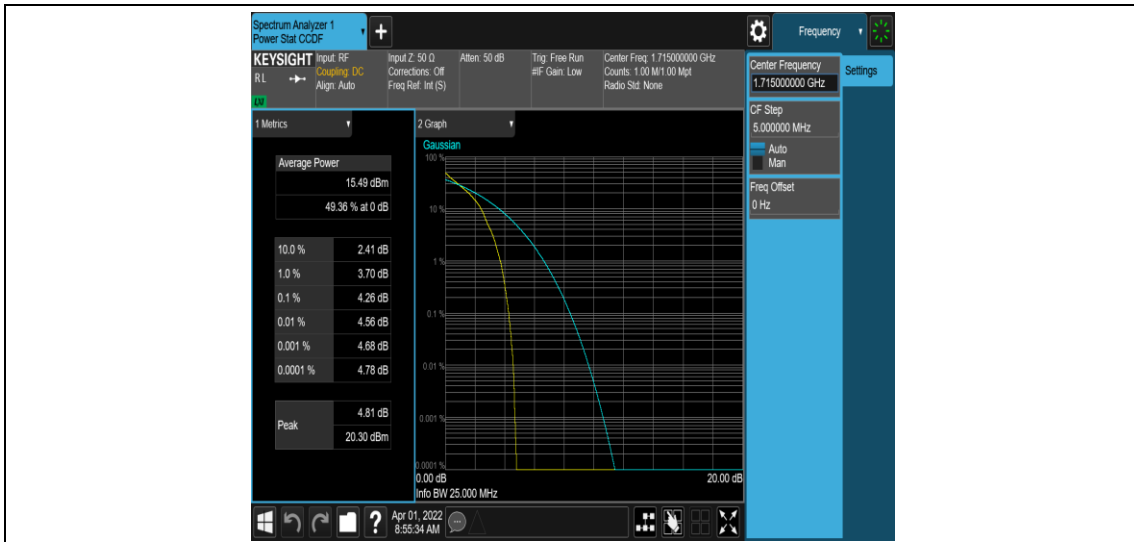

Band66-5MHz-16QAM-131997-25RB#0

Band66-5MHz-16QAM-132322-1RB#0

Band66-5MHz-16QAM-132322-25RB#0

Band66-5MHz-16QAM-132647-1RB#0

Band66-5MHz-16QAM-132647-25RB#0

Band66-10MHz-QPSK-132022-1RB#0

Band66-10MHz-QPSK-132022-50RB#0