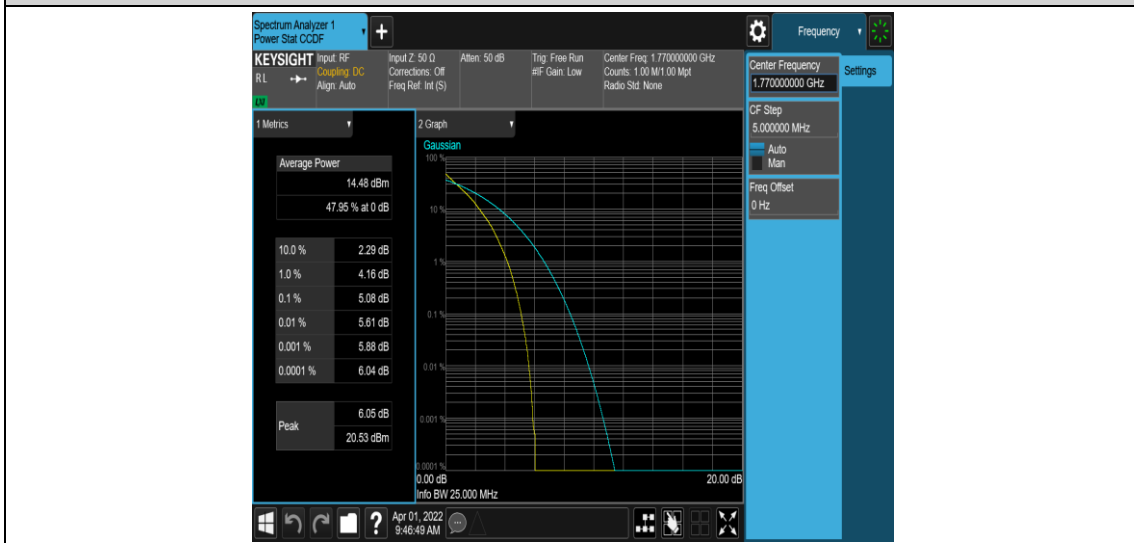

Band66-15MHz-16QAM-132597-75RB#0

Band66-20MHz-QPSK-132072-1RB#0

Band66-20MHz-QPSK-132072-100RB#0

Band66-20MHz-QPSK-132322-1RB#0

Band66-20MHz-QPSK-132322-100RB#0

Band66-20MHz-QPSK-132572-1RB#0

Band66-20MHz-QPSK-132572-100RB#0