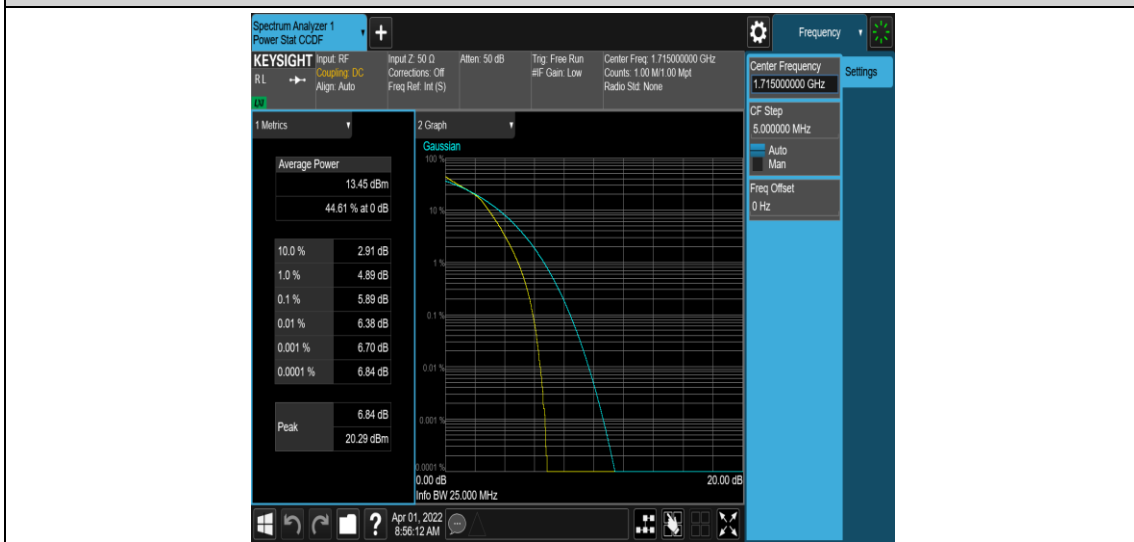

Band66-10MHz-QPSK-132322-1RB#0

Band66-10MHz-QPSK-132322-50RB#0

Band66-10MHz-QPSK-132622-1RB#0

Band66-10MHz-QPSK-132622-50RB#0

Band66-10MHz-16QAM-132022-1RB#0

Band66-10MHz-16QAM-132022-50RB#0

Band66-10MHz-16QAM-132322-1RB#0