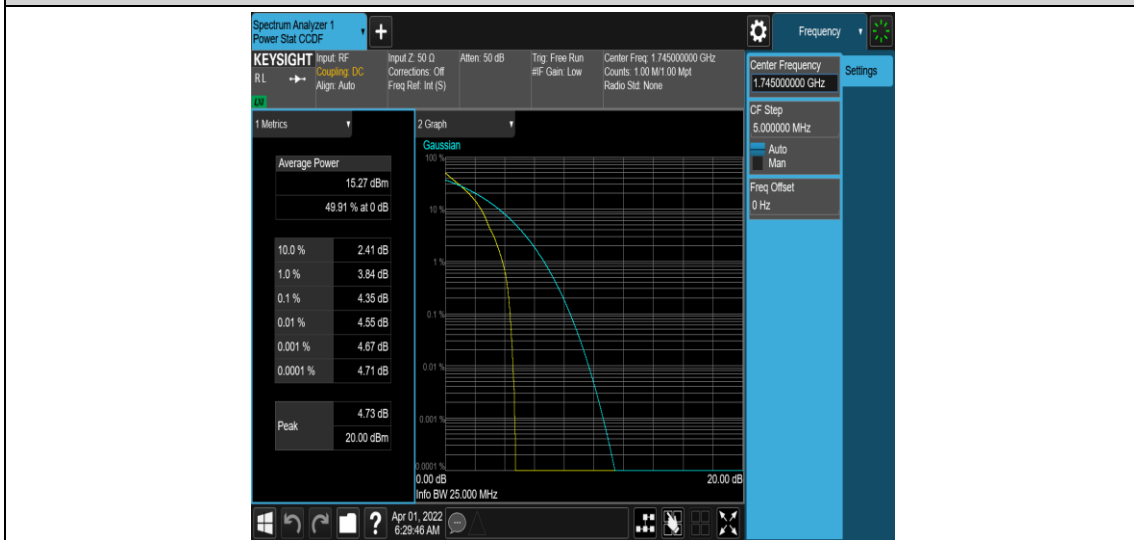

Band66-1.4MHz-16QAM-132665-1RB#0

Band66-1.4MHz-16QAM-132665-6RB#0

Band66-3MHz-QPSK-131987-1RB#0

Band66-3MHz-QPSK-131987-15RB#0

Band66-3MHz-QPSK-132322-1RB#0

Band66-3MHz-QPSK-132322-15RB#0

Band66-3MHz-QPSK-132657-1RB#0