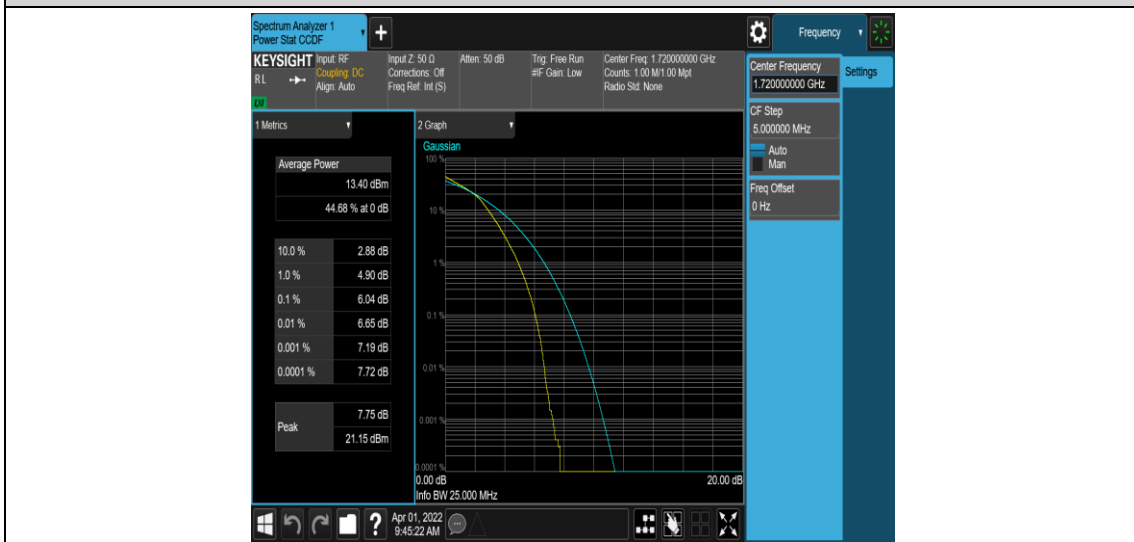

Band66-20MHz-16QAM-132072-100RB#0