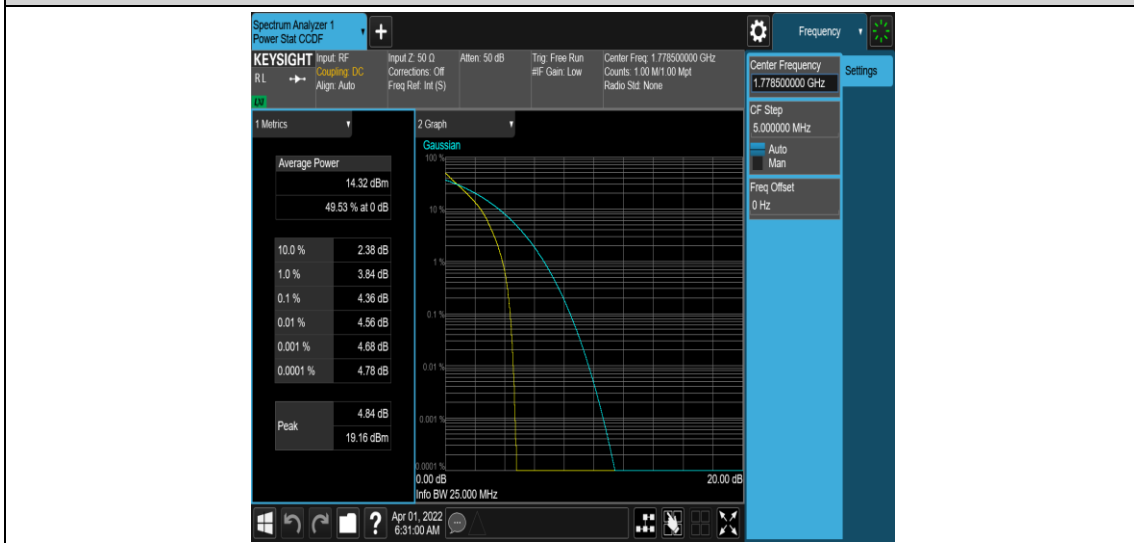

Band66-1.4MHz-16QAM-132665-1RB#0

Band66-1.4MHz-16QAM-132665-6RB#0

Band66-3MHz-QPSK-131987-1RB#0

Band66-3MHz-QPSK-131987-15RB#0

Band66-3MHz-QPSK-132322-1RB#0

Band66-3MHz-QPSK-132322-15RB#0

Band66-3MHz-QPSK-132657-1RB#0