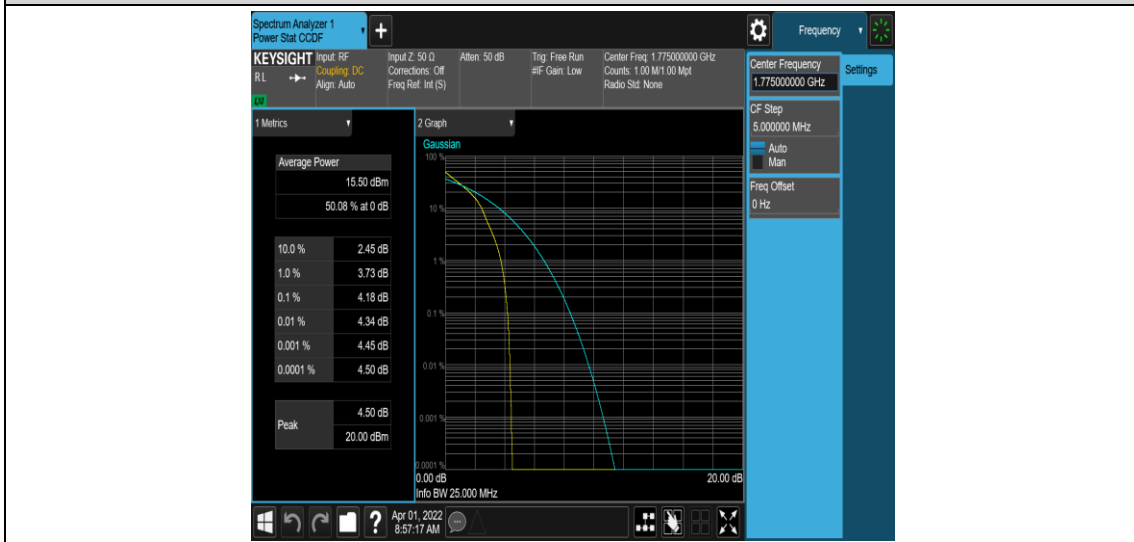

Band66-10MHz-QPSK-132622-1RB#0