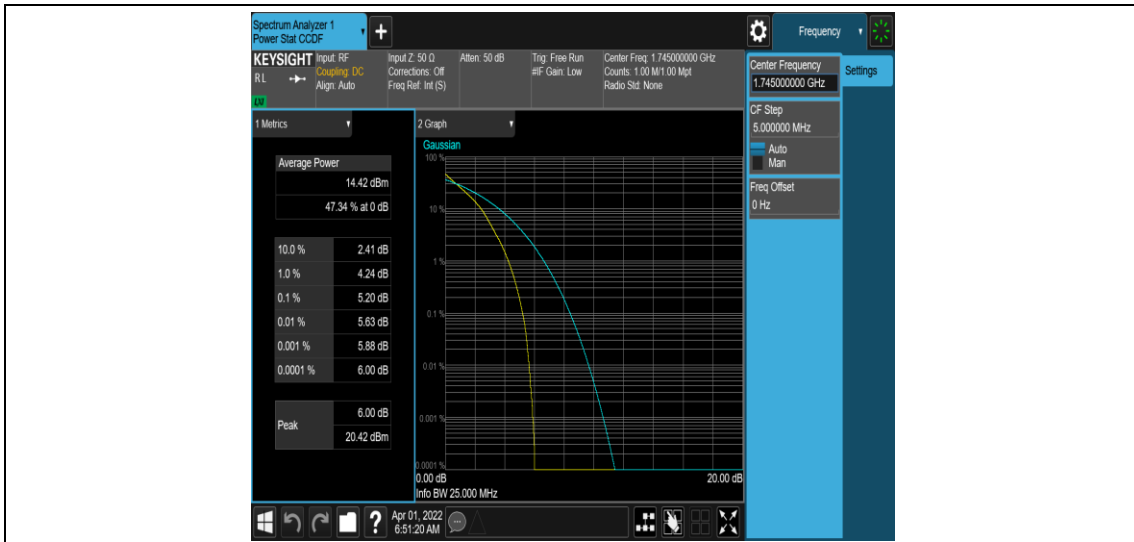

Band66-5MHz-QPSK-132322-25RB#0