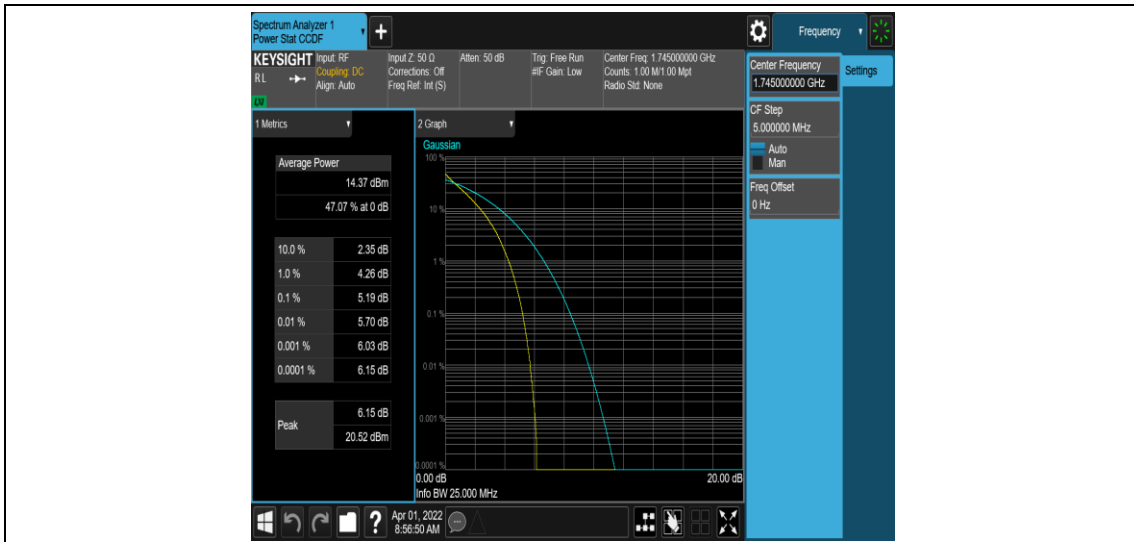

Band66-10MHz-QPSK-132322-50RB#0