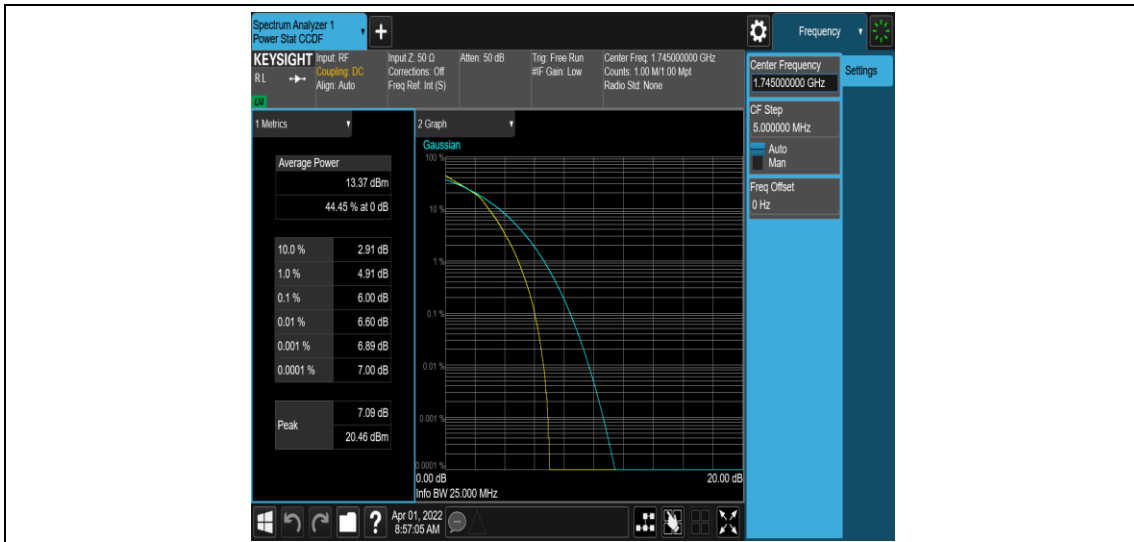

Band66-10MHz-QPSK-132322-1RB#0

Band66-10MHz-QPSK-132322-50RB#0

Band66-10MHz-QPSK-132622-1RB#0

Band66-10MHz-QPSK-132622-50RB#0

Band66-10MHz-16QAM-132022-1RB#0

Band66-10MHz-16QAM-132022-50RB#0

Band66-10MHz-16QAM-132322-1RB#0