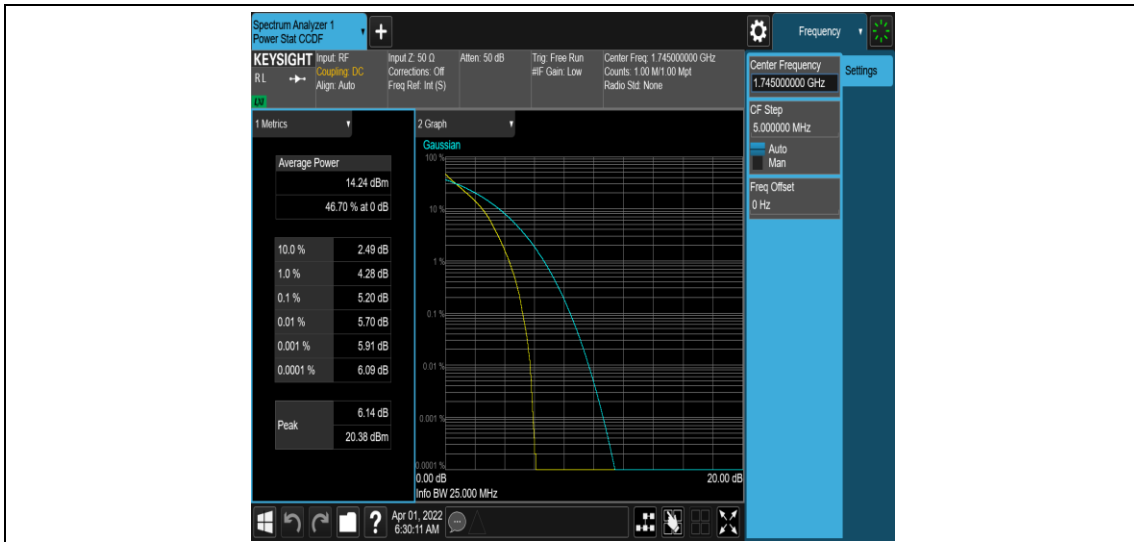

Band66-1.4MHz-16QAM-132665-1RB#0

Band66-1.4MHz-16QAM-132665-6RB#0

Band66-3MHz-QPSK-131987-1RB#0

Band66-3MHz-QPSK-131987-15RB#0

Band66-3MHz-QPSK-132322-1RB#0

Band66-3MHz-QPSK-132322-15RB#0

Band66-3MHz-QPSK-132657-1RB#0