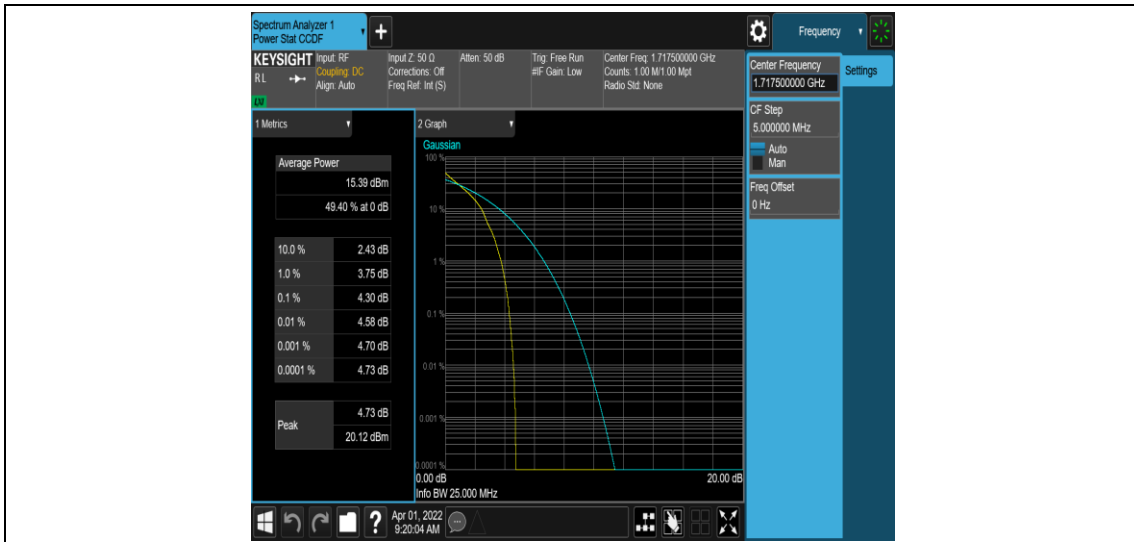

Band66-15MHz-QPSK-132047-1RB#0