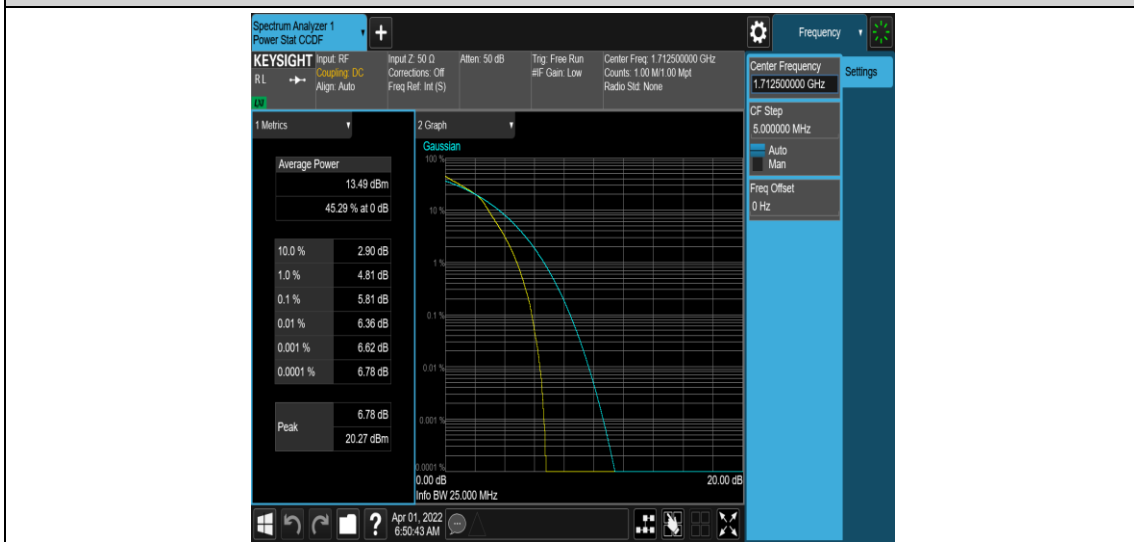

Band66-5MHz-QPSK-131997-1RB#0

Band66-5MHz-QPSK-131997-25RB#0

Band66-5MHz-QPSK-132322-1RB#0

Band66-5MHz-QPSK-132322-25RB#0

Band66-5MHz-QPSK-132647-1RB#0

Band66-5MHz-QPSK-132647-25RB#0

Band66-5MHz-16QAM-131997-1RB#0