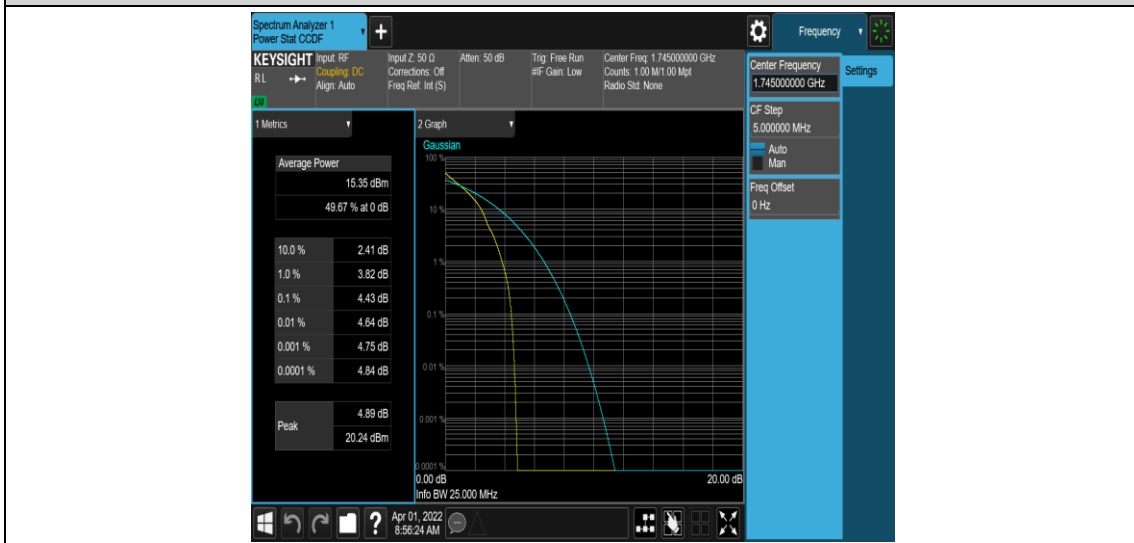

Band66-5MHz-16QAM-131997-25RB#0

Band66-5MHz-16QAM-132322-1RB#0

Band66-5MHz-16QAM-132322-25RB#0

Band66-5MHz-16QAM-132647-1RB#0

Band66-5MHz-16QAM-132647-25RB#0

Band66-10MHz-QPSK-132022-1RB#0

Band66-10MHz-QPSK-132022-50RB#0