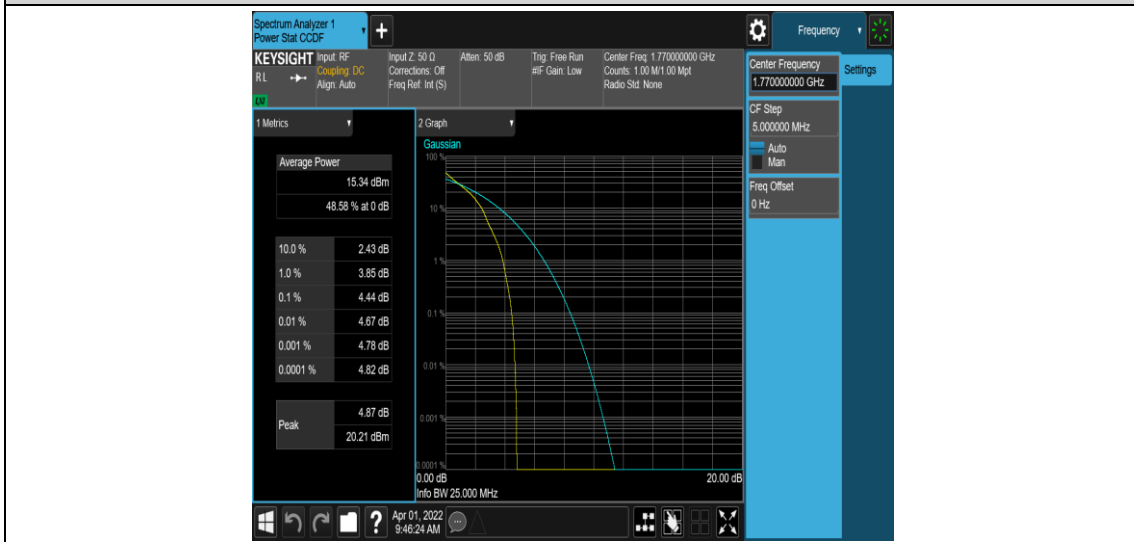

Band66-15MHz-16QAM-132597-75RB#0

Band66-20MHz-QPSK-132072-1RB#0

Band66-20MHz-QPSK-132072-100RB#0

Band66-20MHz-QPSK-132322-1RB#0

Band66-20MHz-QPSK-132322-100RB#0

Band66-20MHz-QPSK-132572-1RB#0

Band66-20MHz-QPSK-132572-100RB#0