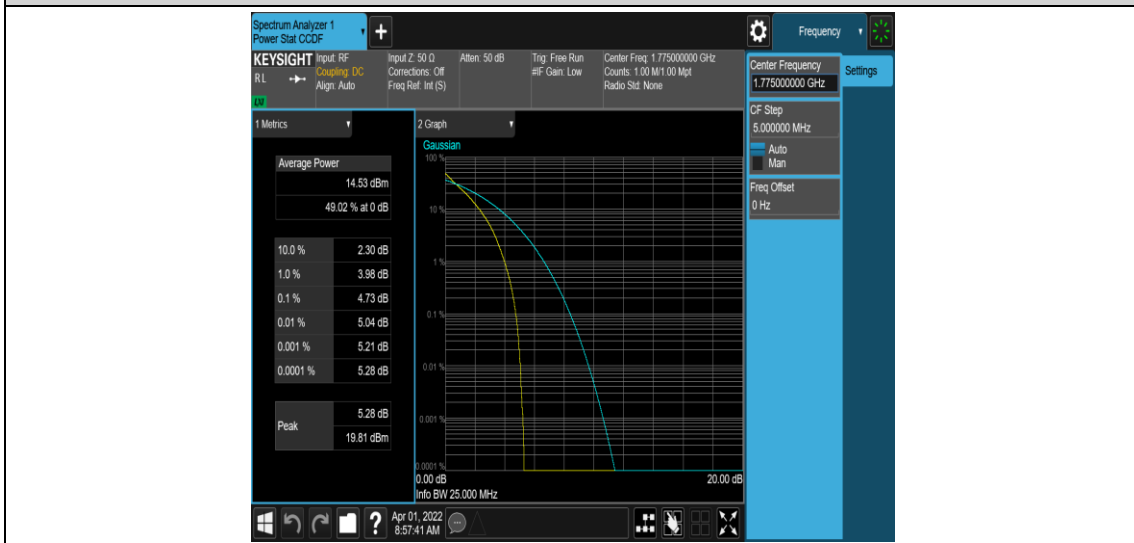

Band66-10MHz-QPSK-132622-50RB#0