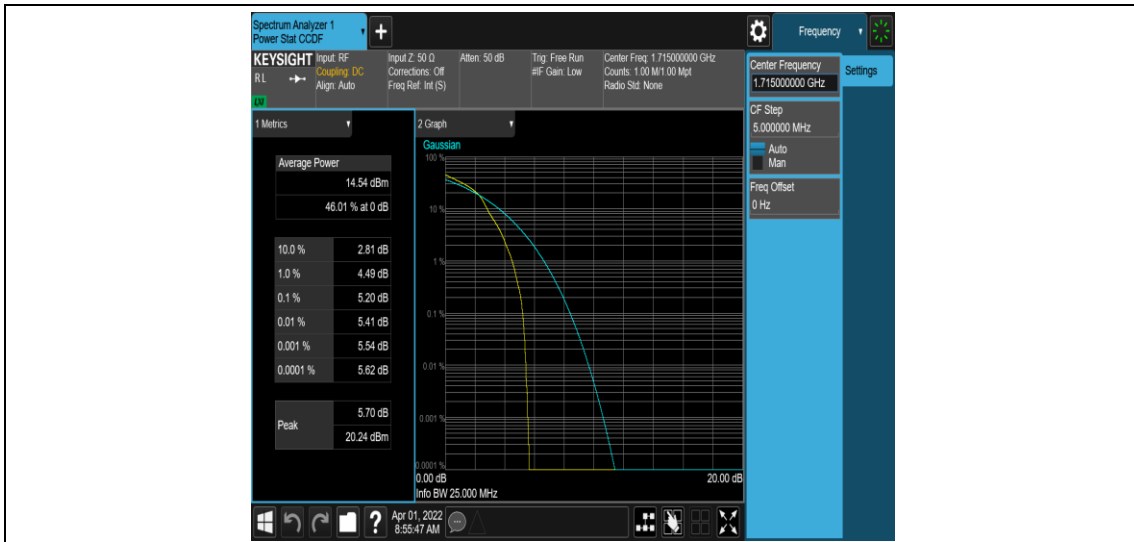

Band66-10MHz-QPSK-132322-1RB#0

Band66-10MHz-QPSK-132322-50RB#0

Band66-10MHz-QPSK-132622-1RB#0

Band66-10MHz-QPSK-132622-50RB#0

Band66-10MHz-16QAM-132022-1RB#0

Band66-10MHz-16QAM-132022-50RB#0

Band66-10MHz-16QAM-132322-1RB#0