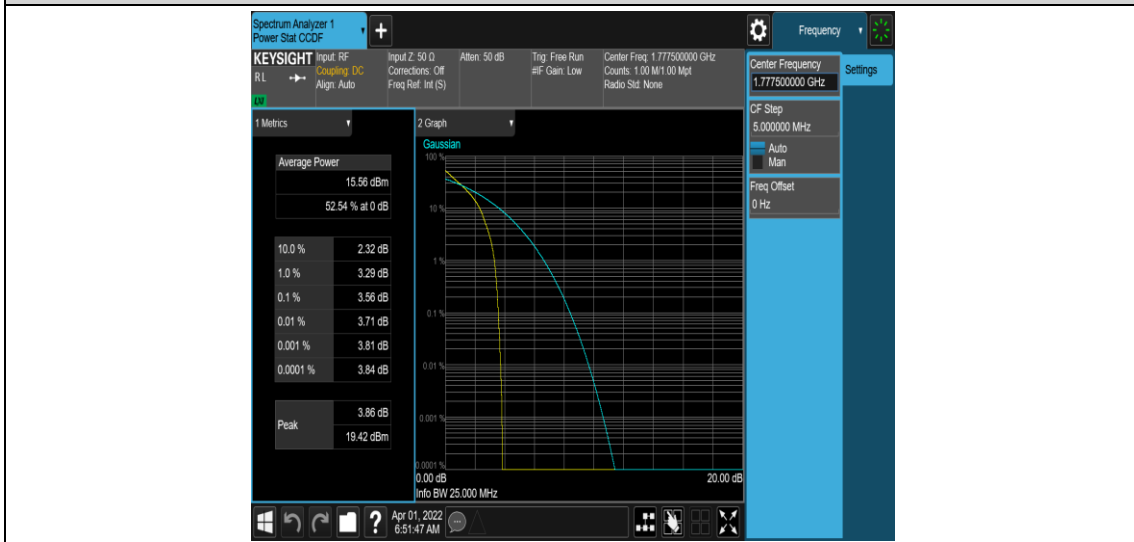

Band66-5MHz-QPSK-131997-1RB#0

Band66-5MHz-QPSK-131997-25RB#0

Band66-5MHz-QPSK-132322-1RB#0

Band66-5MHz-QPSK-132322-25RB#0

Band66-5MHz-QPSK-132647-1RB#0

Band66-5MHz-QPSK-132647-25RB#0

Band66-5MHz-16QAM-131997-1RB#0