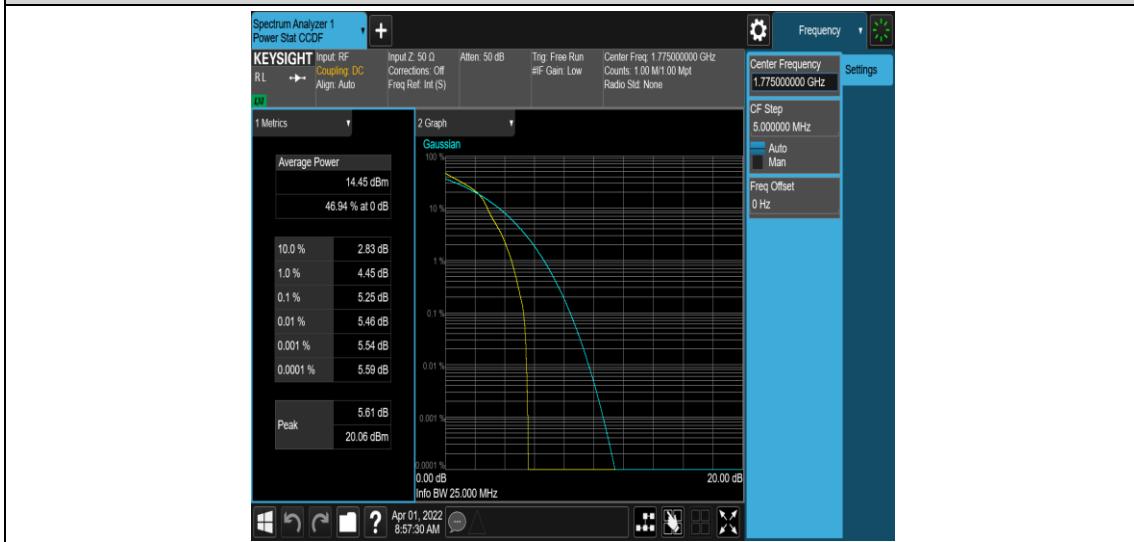

Band66-10MHz-16QAM-132622-1RB#0