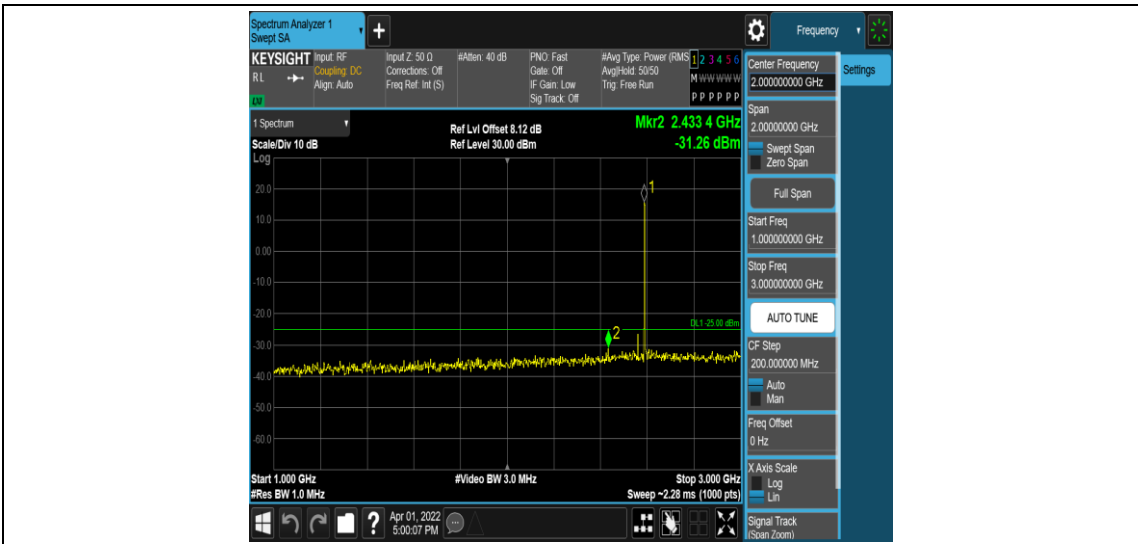

Band41-10MHz-QPSK-39700-1RB#0-Range5:3000~26500MHz

Band41-10MHz-QPSK-40620-1RB#0-Range1:0.009~0.15MHz

Band41-10MHz-QPSK-40620-1RB#0-Range2:0.15~30MHz

Band41-10MHz-QPSK-40620-1RB#0-Range3:30~1000MHz

Band41-10MHz-QPSK-40620-1RB#0-Range4:1000~3000MHz