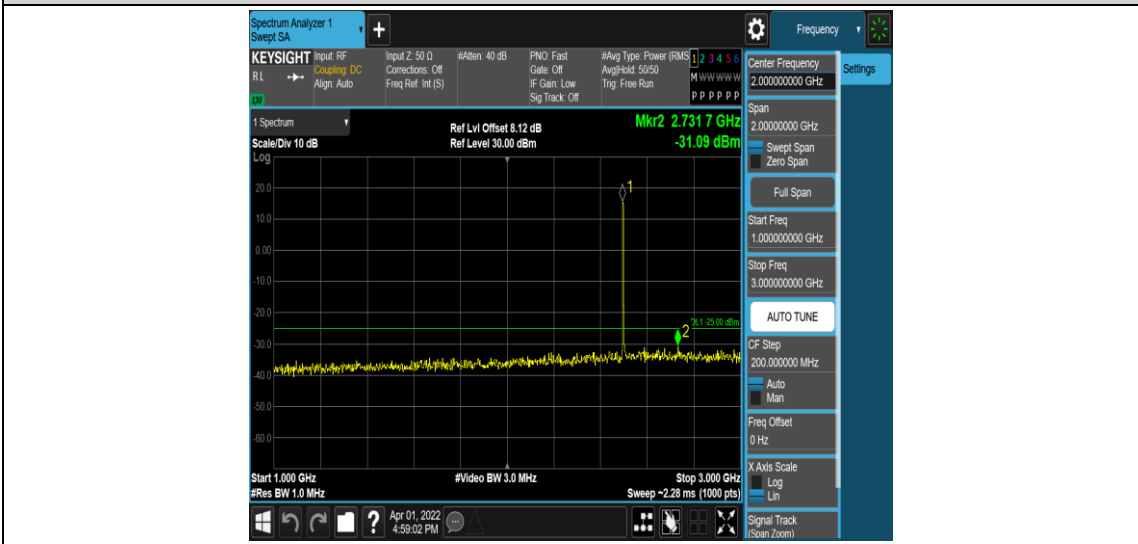

Band41-10MHz-QPSK-41540-1RB#0-Range5:3000~26500MHz

Band41-10MHz-16QAM-39700-1RB#0-Range1:0.009~0.15MHz

Band41-10MHz-16QAM-39700-1RB#0-Range2:0.15~30MHz

Band41-10MHz-16QAM-39700-1RB#0-Range3:30~1000MHz

Band41-10MHz-16QAM-39700-1RB#0-Range4:1000~3000MHz