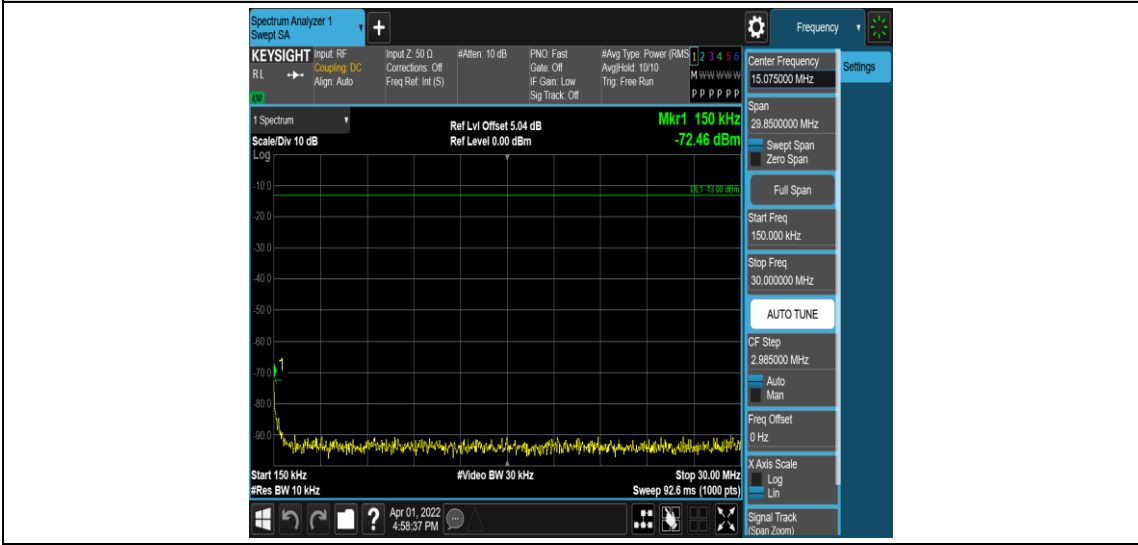

Band41-10MHz-16QAM-39700-1RB#0-Range1:0.009~0.15MHz

Band41-10MHz-16QAM-39700-1RB#0-Range2:0.15~30MHz