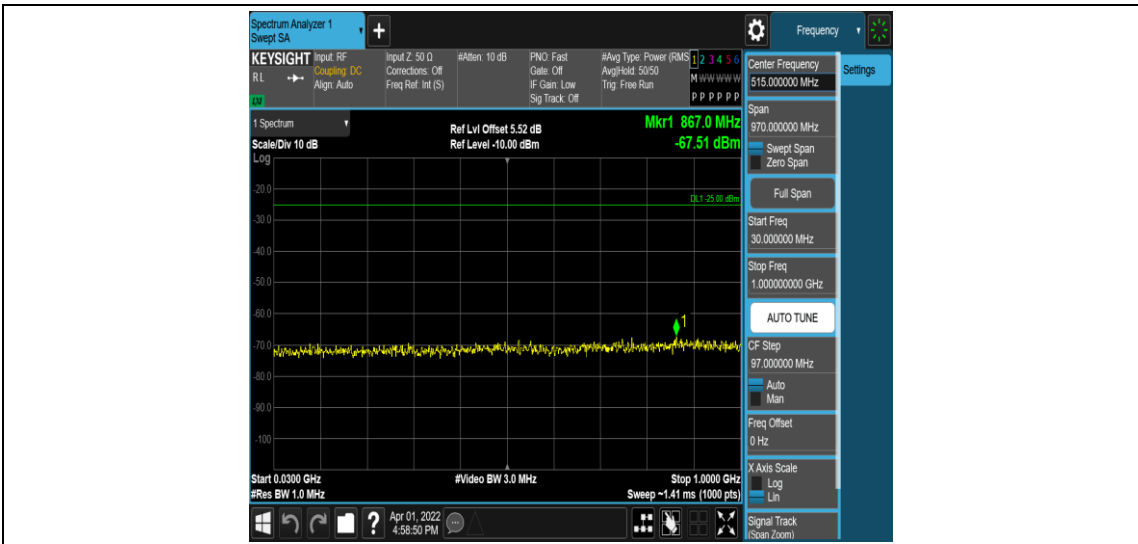

Band41-10MHz-16QAM-39700-1RB#0-Range2:0.15~30MHz

Band41-10MHz-16QAM-39700-1RB#0-Range3:30~1000MHz