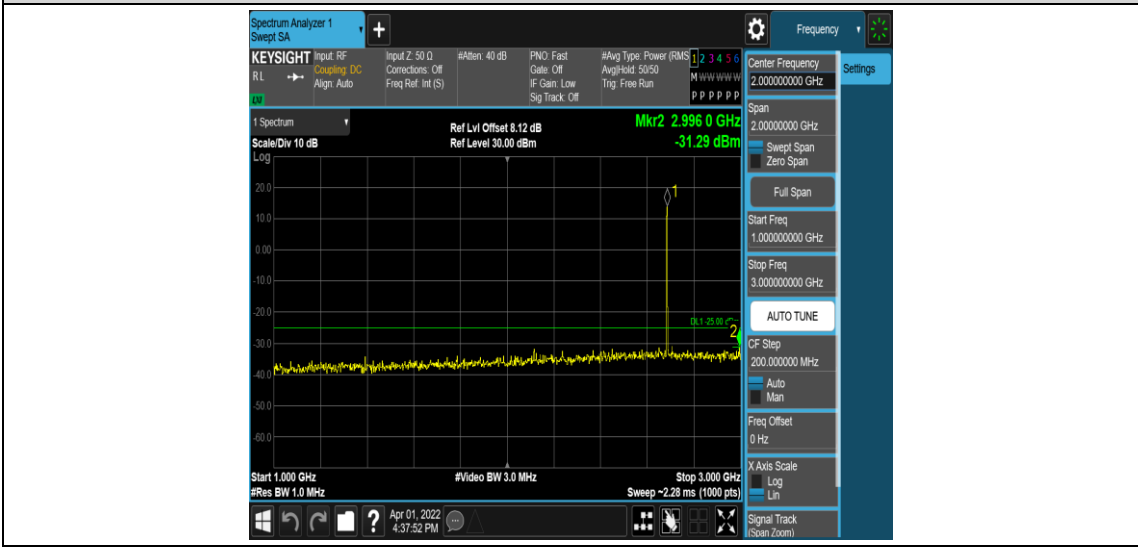

Band41-5MHz-16QAM-40620-1RB#0-Range5:3000~26500MHz

Band41-5MHz-16QAM-41565-1RB#0-Range1:0.009~0.15MHz

Band41-5MHz-16QAM-41565-1RB#0-Range2:0.15~30MHz

Band41-5MHz-16QAM-41565-1RB#0-Range3:30~1000MHz

Band41-5MHz-16QAM-41565-1RB#0-Range4:1000~3000MHz