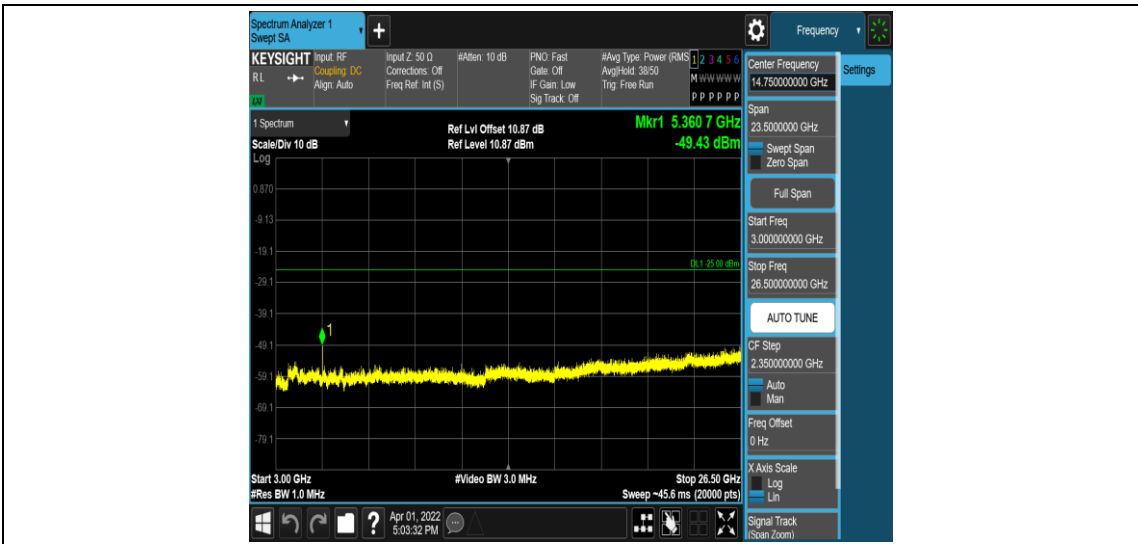

Band41-10MHz-16QAM-40620-1RB#0-Range5:3000~26500MHz

Band41-10MHz-16QAM-41540-1RB#0-Range1:0.009~0.15MHz

Band41-10MHz-16QAM-41540-1RB#0-Range2:0.15~30MHz

Band41-10MHz-16QAM-41540-1RB#0-Range3:30~1000MHz

Band41-10MHz-16QAM-41540-1RB#0-Range4:1000~3000MHz