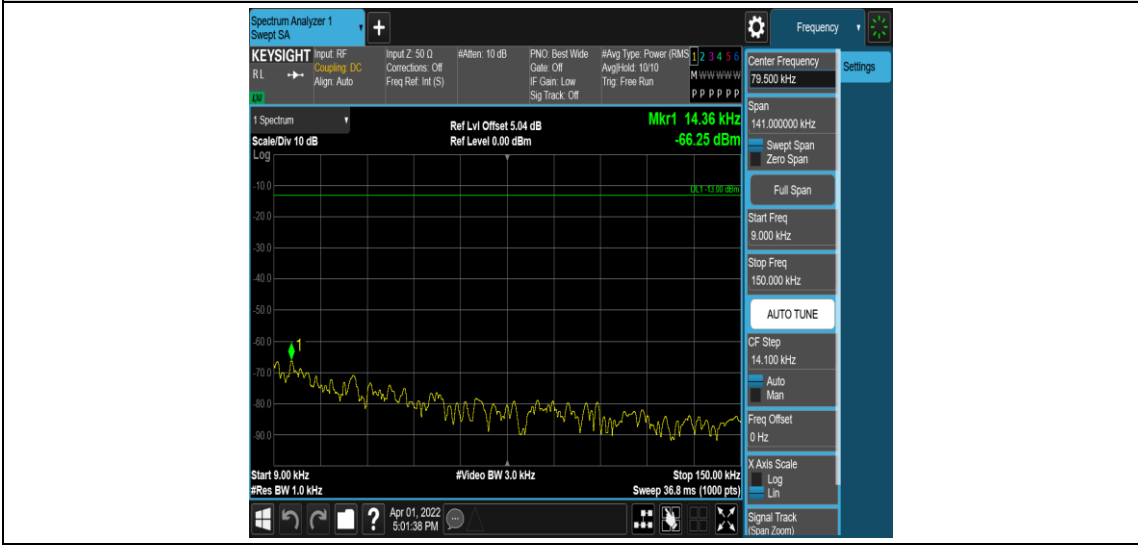

Band41-10MHz-QPSK-40620-1RB#0-Range5:3000~26500MHz

Band41-10MHz-QPSK-41540-1RB#0-Range1:0.009~0.15MHz