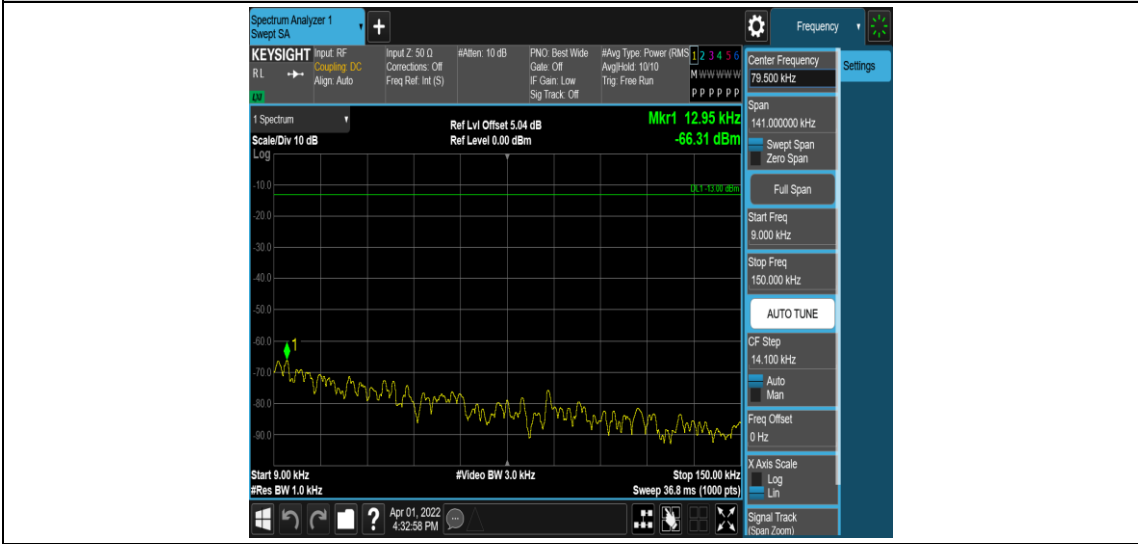

Band41-5MHz-QPSK-41565-1RB#0-Range5:3000~26500MHz

Band41-5MHz-16QAM-39675-1RB#0-Range1:0.009~0.15MHz

Band41-5MHz-16QAM-39675-1RB#0-Range2:0.15~30MHz

Band41-5MHz-16QAM-39675-1RB#0-Range3:30~1000MHz

Band41-5MHz-16QAM-39675-1RB#0-Range4:1000~3000MHz

Band41-5MHz-16QAM-39675-1RB#0-Range5:3000~26500MHz

Band41-5MHz-16QAM-40620-1RB#0-Range1:0.009~0.15MHz

Band41-5MHz-16QAM-40620-1RB#0-Range2:0.15~30MHz

Band41-5MHz-16QAM-40620-1RB#0-Range3:30~1000MHz

Band41-5MHz-16QAM-40620-1RB#0-Range4: 1000~3000MHz