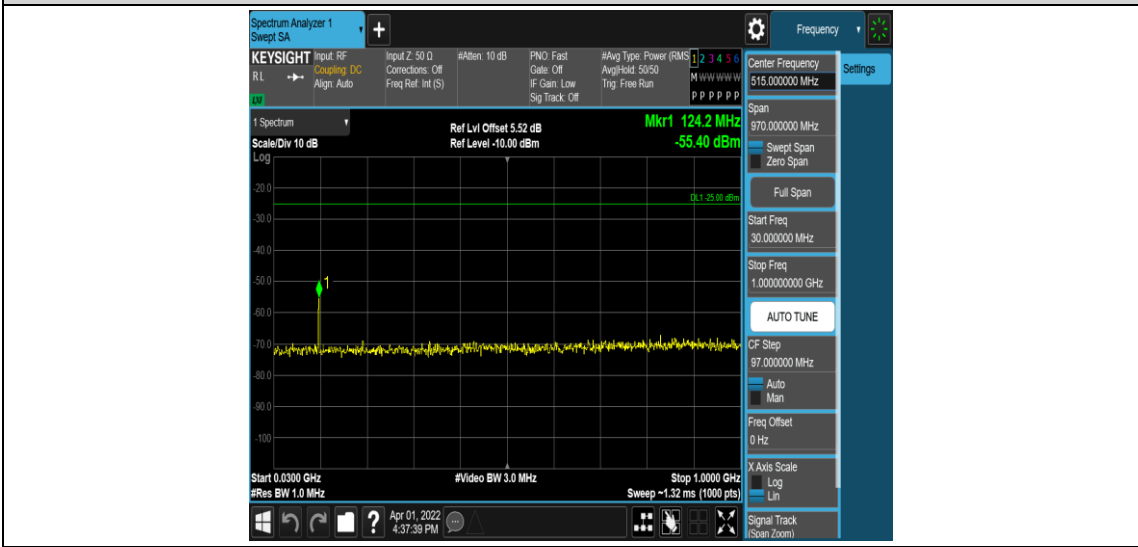

Band41-5MHz-16QAM-41565-1RB#0-Range2:0.15~30MHz

Band41-5MHz-16QAM-41565-1RB#0-Range3:30~1000MHz