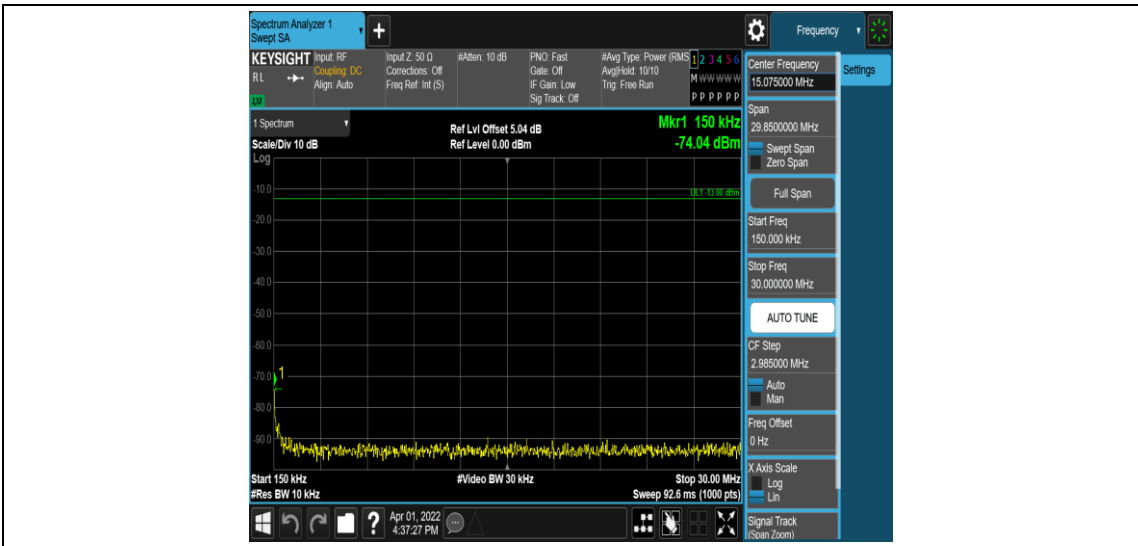

Band41-5MHz-16QAM-41565-1RB#0-Range1:0.009~0.15MHz

Band41-5MHz-16QAM-41565-1RB#0-Range2:0.15~30MHz