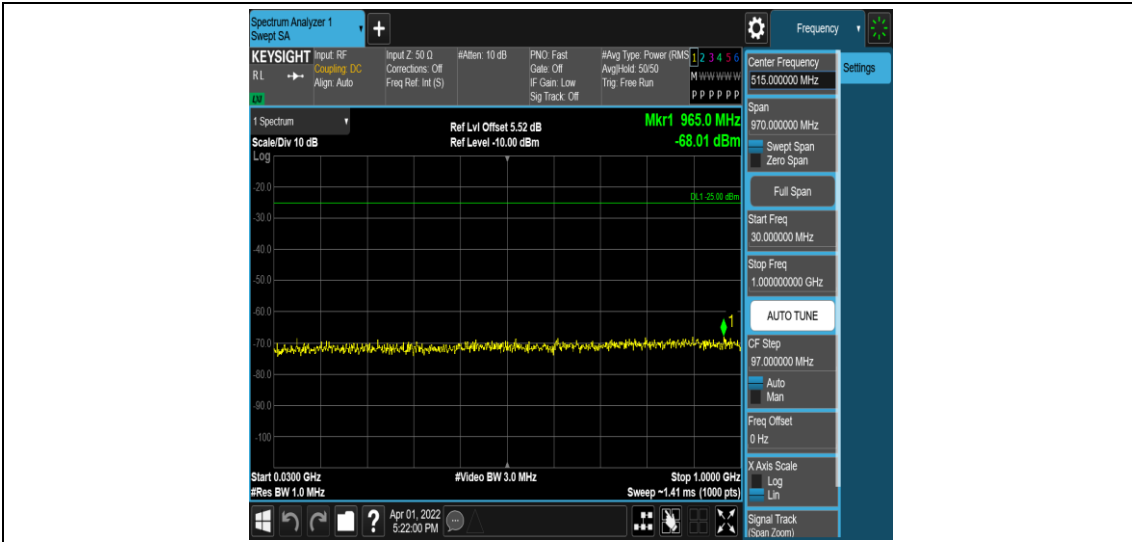

Band41-10MHz-16QAM-41540-1RB#0-Range5:3000~26500MHz

Band41-15MHz-QPSK-39725-1RB#0-Range1:0.009~0.15MHz

Band41-15MHz-QPSK-39725-1RB#0-Range2:0.15~30MHz

Band41-15MHz-QPSK-39725-1RB#0-Range3:30~1000MHz

Band41-15MHz-QPSK-39725-1RB#0-Range4:1000~3000MHz