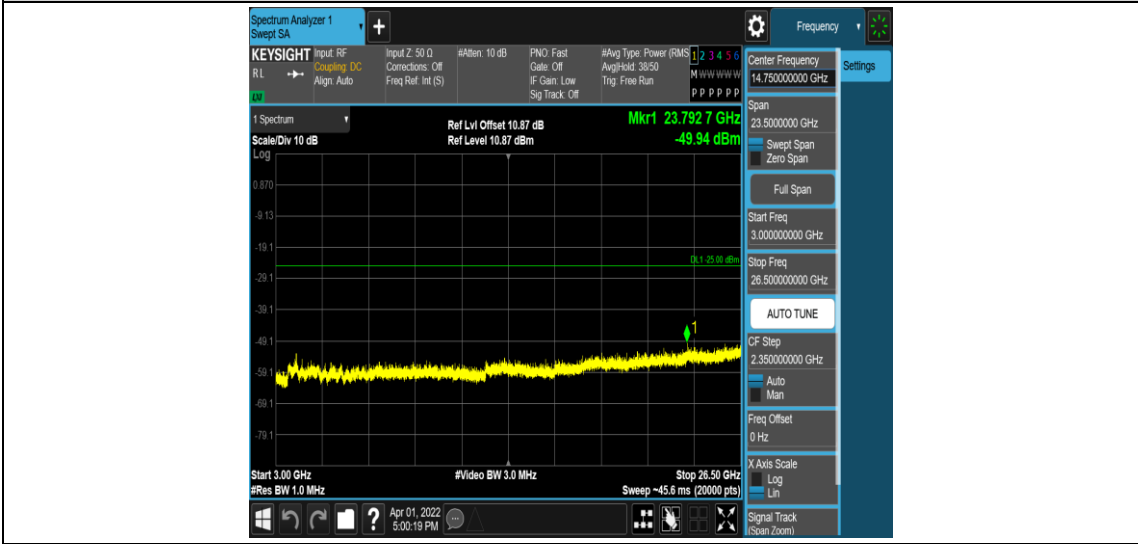

Band41-10MHz-QPSK-39700-1RB#0-Range5:3000~26500MHz

Band41-10MHz-QPSK-40620-1RB#0-Range1:0.009~0.15MHz

Band41-10MHz-QPSK-40620-1RB#0-Range2:0.15~30MHz

Band41-10MHz-QPSK-40620-1RB#0-Range3:30~1000MHz

Band41-10MHz-QPSK-40620-1RB#0-Range4:1000~3000MHz