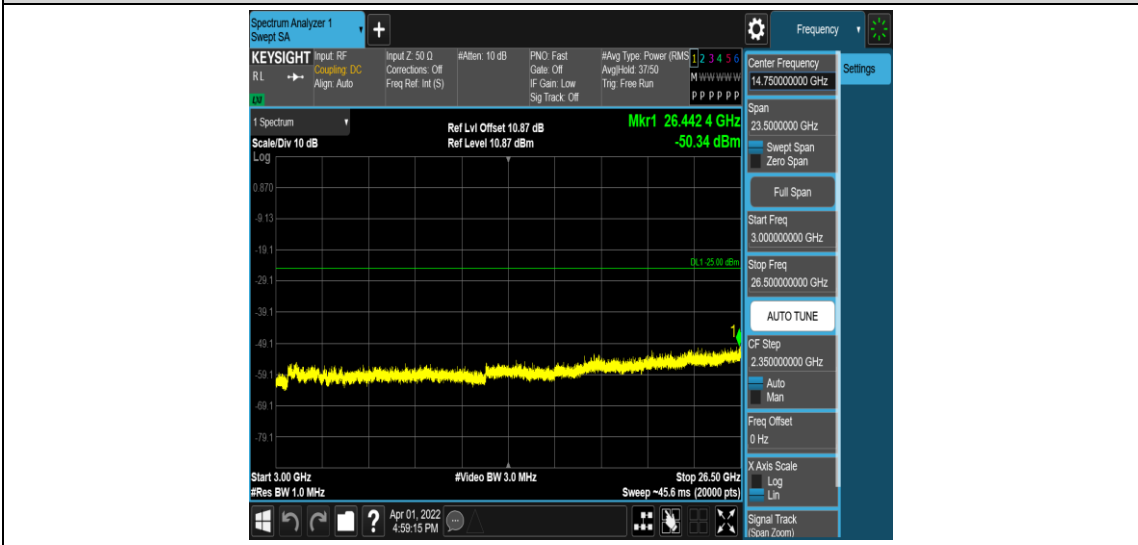

Band41-10MHz-QPSK-41540-1RB#0-Range5:3000~26500MHz

Band41-10MHz-16QAM-39700-1RB#0-Range1:0.009~0.15MHz

Band41-10MHz-16QAM-39700-1RB#0-Range2:0.15~30MHz

Band41-10MHz-16QAM-39700-1RB#0-Range3:30~1000MHz

Band41-10MHz-16QAM-39700-1RB#0-Range4:1000~3000MHz