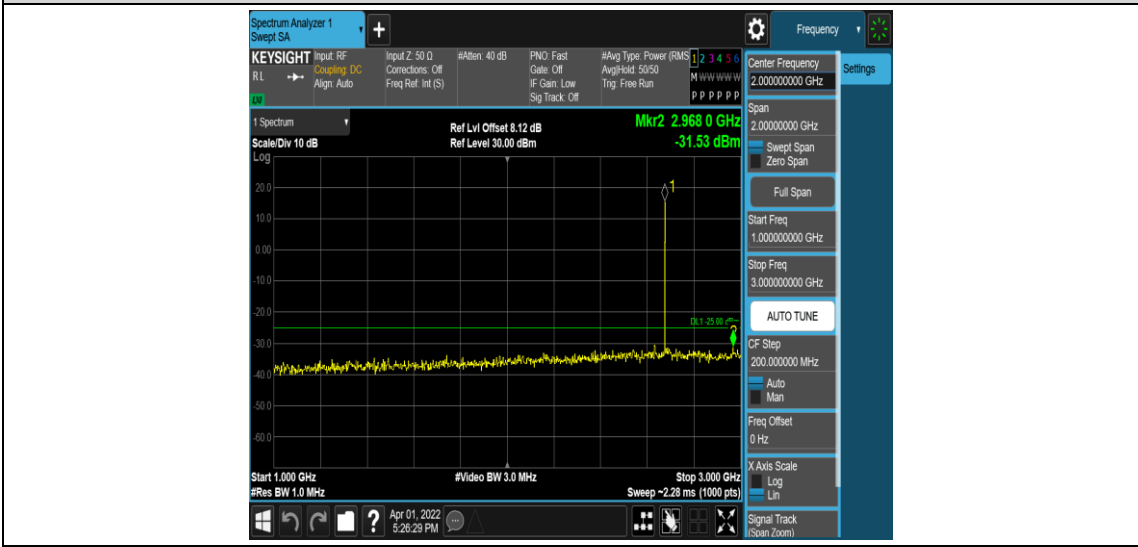

Band41-15MHz-QPSK-40620-1RB#0-Range5:3000~26500MHz

Band41-15MHz-QPSK-41515-1RB#0-Range1:0.009~0.15MHz

Band41-15MHz-QPSK-41515-1RB#0-Range2:0.15~30MHz

Band41-15MHz-QPSK-41515-1RB#0-Range3:30~1000MHz

Band41-15MHz-QPSK-41515-1RB#0-Range4:1000~3000MHz