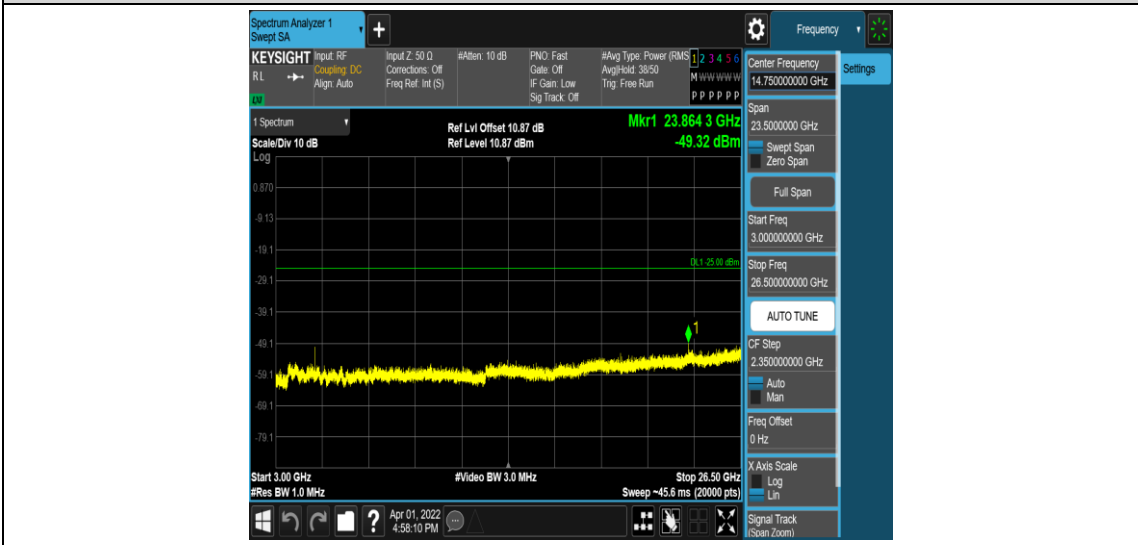

Band41-5MHz-16QAM-41565-1RB#0-Range5:3000~26500MHz

Band41-10MHz-QPSK-39700-1RB#0-Range1:0.009~0.15MHz

Band41-10MHz-QPSK-39700-1RB#0-Range2:0.15~30MHz

Band41-10MHz-QPSK-39700-1RB#0-Range3:30~1000MHz

Band41-10MHz-QPSK-39700-1RB#0-Range4:1000~3000MHz