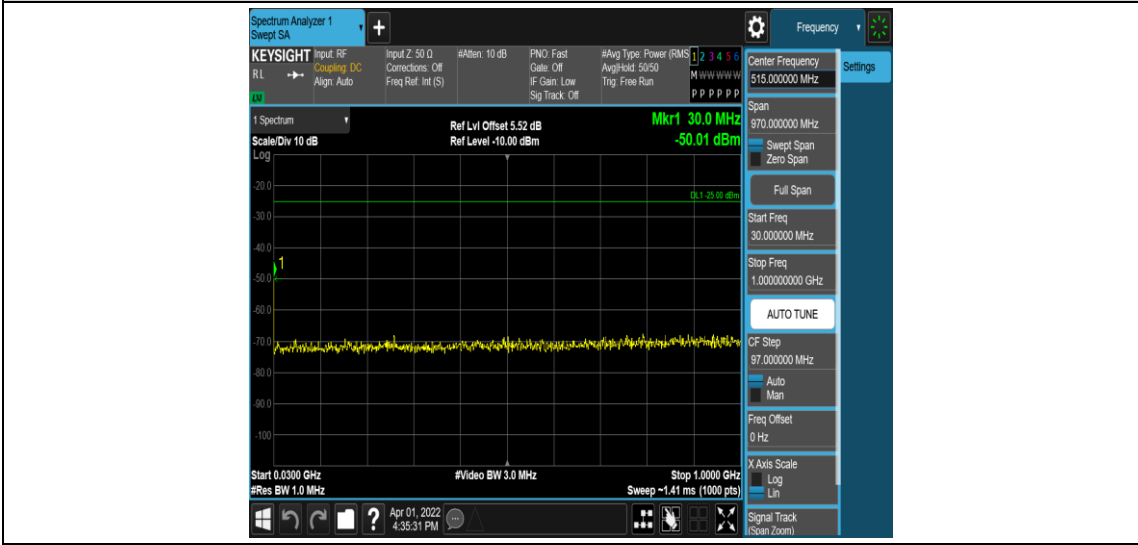

Band41-5MHz-16QAM-40620-1RB#0-Range2:0.15~30MHz

Band41-5MHz-16QAM-40620-1RB#0-Range3:30~1000MHz