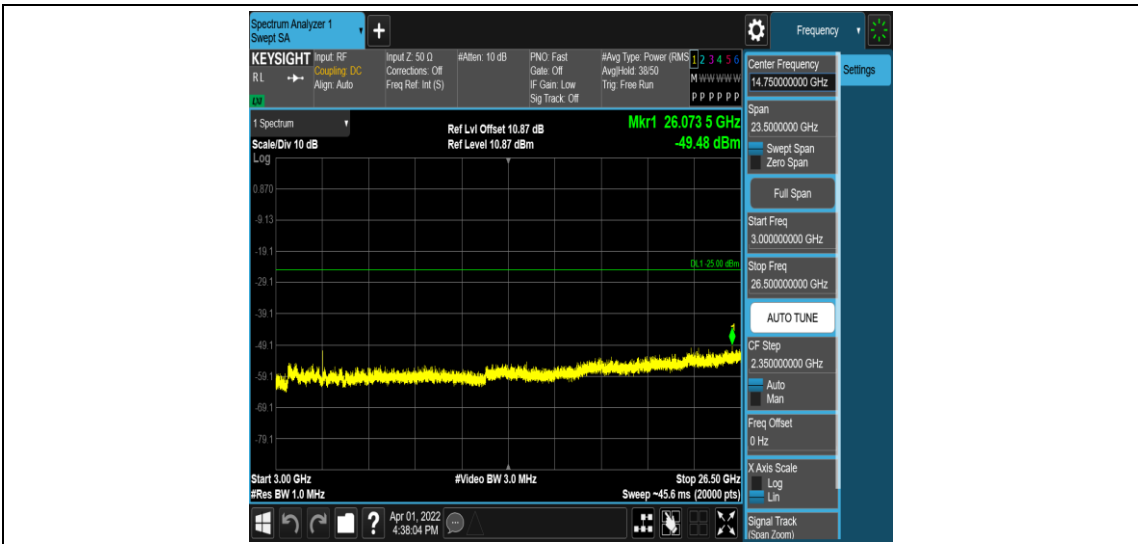

Band41-5MHz-16QAM-40620-1RB#0-Range5:3000~26500MHz

Band41-5MHz-16QAM-41565-1RB#0-Range1:0.009~0.15MHz

Band41-5MHz-16QAM-41565-1RB#0-Range2:0.15~30MHz

Band41-5MHz-16QAM-41565-1RB#0-Range3:30~1000MHz

Band41-5MHz-16QAM-41565-1RB#0-Range4:1000~3000MHz