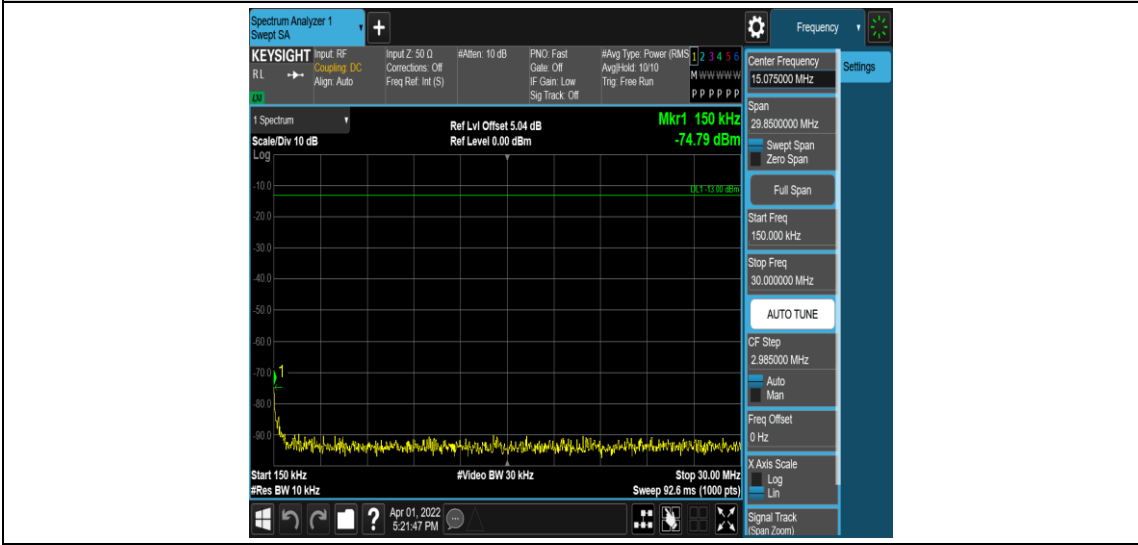

Band41-15MHz-QPSK-39725-1RB#0-Range1:0.009~0.15MHz

Band41-15MHz-QPSK-39725-1RB#0-Range2:0.15~30MHz