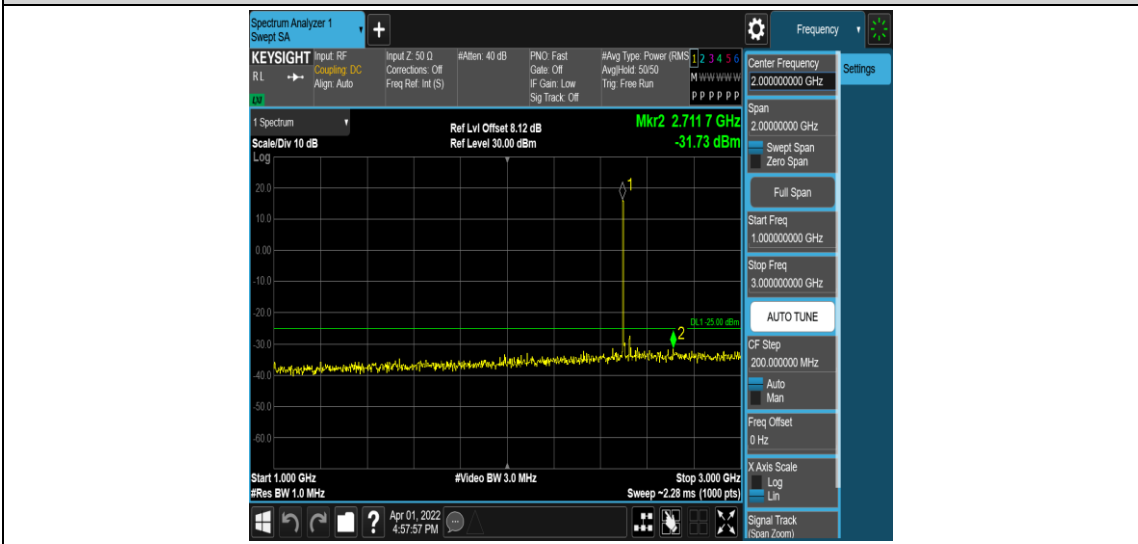

Band41-5MHz-16QAM-41565-1RB#0-Range5:3000~26500MHz

Band41-10MHz-QPSK-39700-1RB#0-Range1:0.009~0.15MHz

Band41-10MHz-QPSK-39700-1RB#0-Range2:0.15~30MHz

Band41-10MHz-QPSK-39700-1RB#0-Range3:30~1000MHz

Band41-10MHz-QPSK-39700-1RB#0-Range4:1000~3000MHz