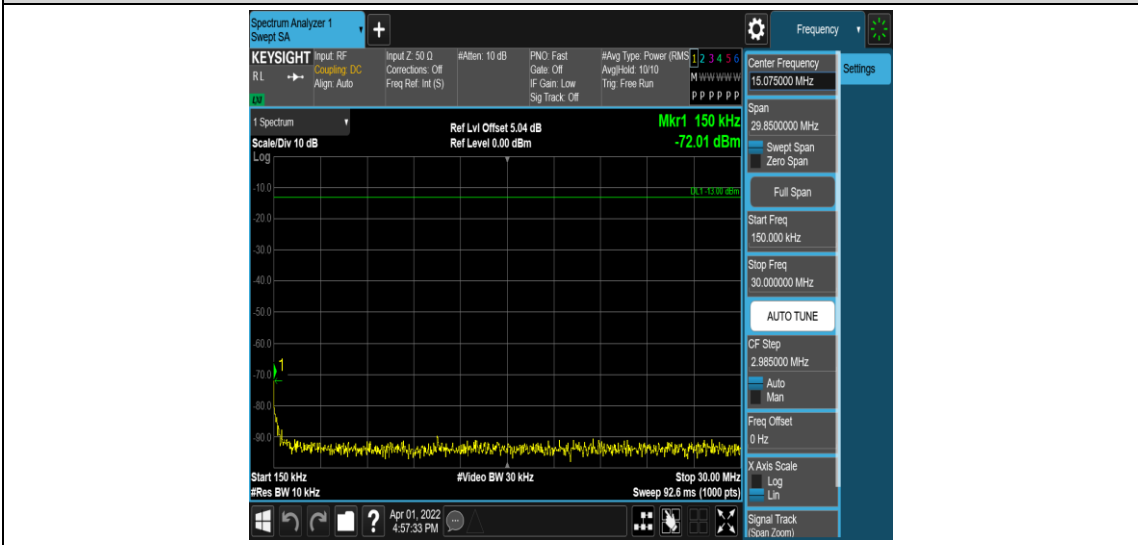

Band41-10MHz-QPSK-39700-1RB#0-Range1:0.009~0.15MHz

Band41-10MHz-QPSK-39700-1RB#0-Range2:0.15~30MHz