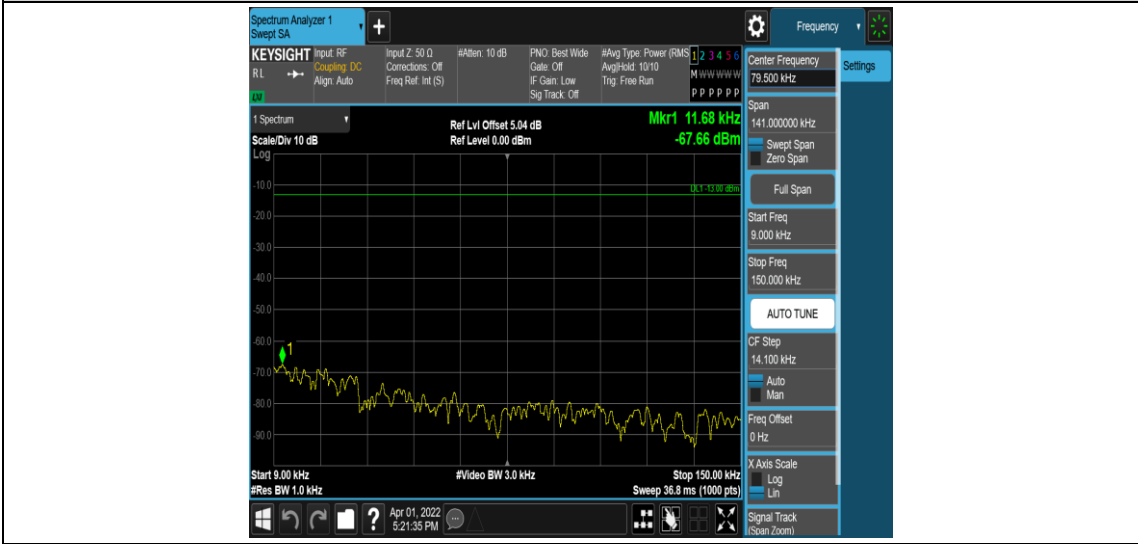

Band41-10MHz-16QAM-41540-1RB#0-Range5:3000~26500MHz

Band41-15MHz-QPSK-39725-1RB#0-Range1:0.009~0.15MHz