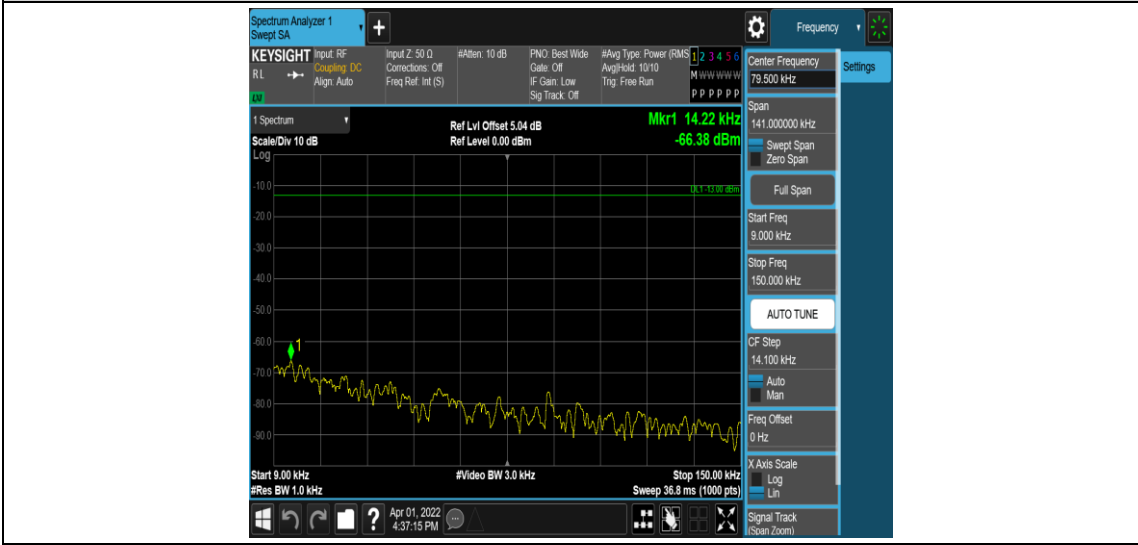

Band41-5MHz-16QAM-40620-1RB#0-Range5:3000~26500MHz

Band41-5MHz-16QAM-41565-1RB#0-Range1:0.009~0.15MHz