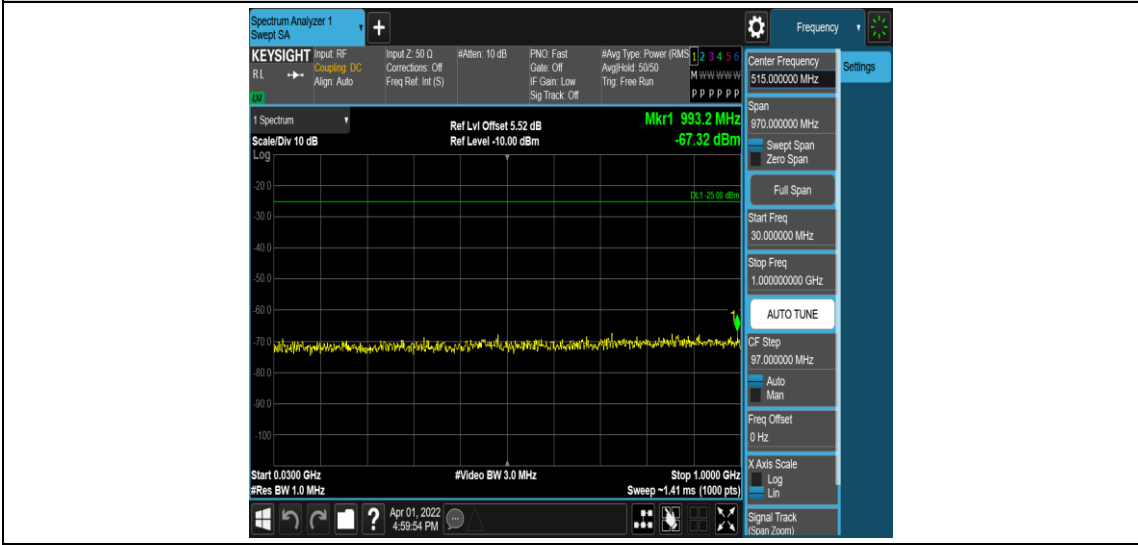

Band41-10MHz-QPSK-40620-1RB#0-Range2:0.15~30MHz

Band41-10MHz-QPSK-40620-1RB#0-Range3:30~1000MHz