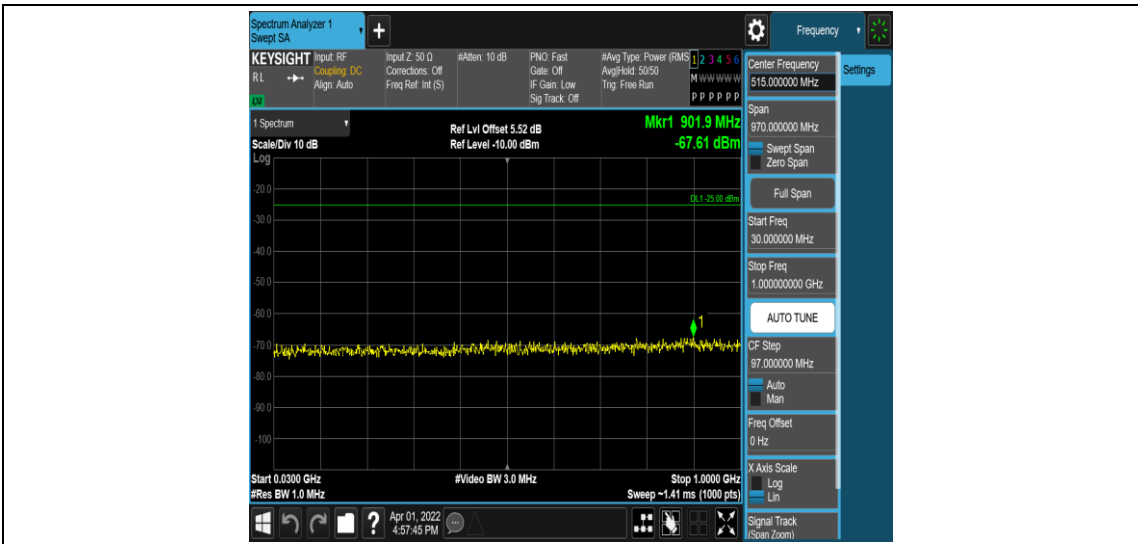

Band41-10MHz-QPSK-39700-1RB#0-Range2:0.15~30MHz

Band41-10MHz-QPSK-39700-1RB#0-Range3:30~1000MHz