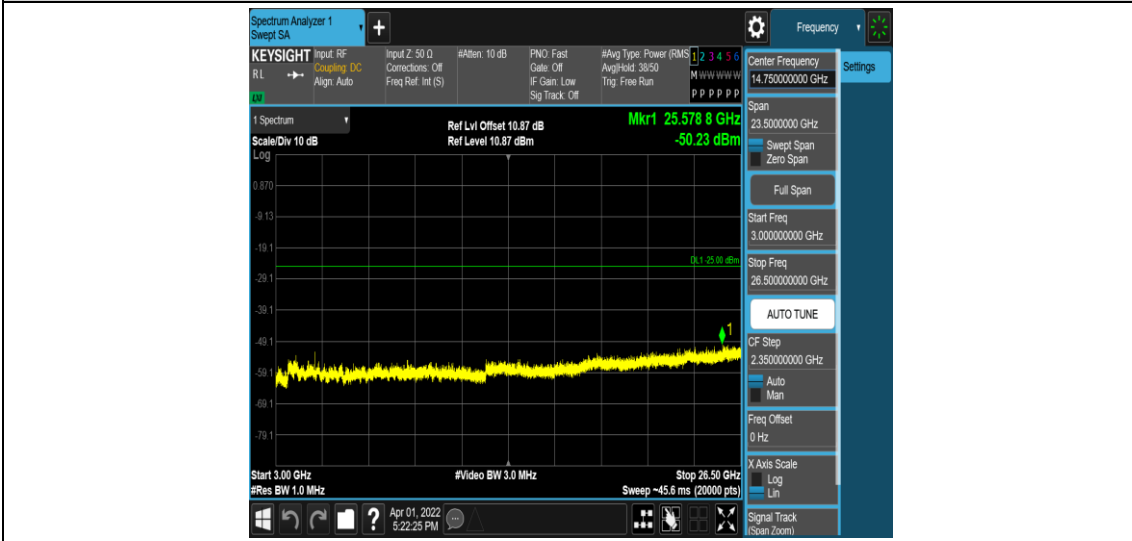

Band41-10MHz-16QAM-41540-1RB#0-Range5:3000~26500MHz

Band41-15MHz-QPSK-39725-1RB#0-Range1:0.009~0.15MHz

Band41-15MHz-QPSK-39725-1RB#0-Range2:0.15~30MHz

Band41-15MHz-QPSK-39725-1RB#0-Range3:30~1000MHz

Band41-15MHz-QPSK-39725-1RB#0-Range4:1000~3000MHz