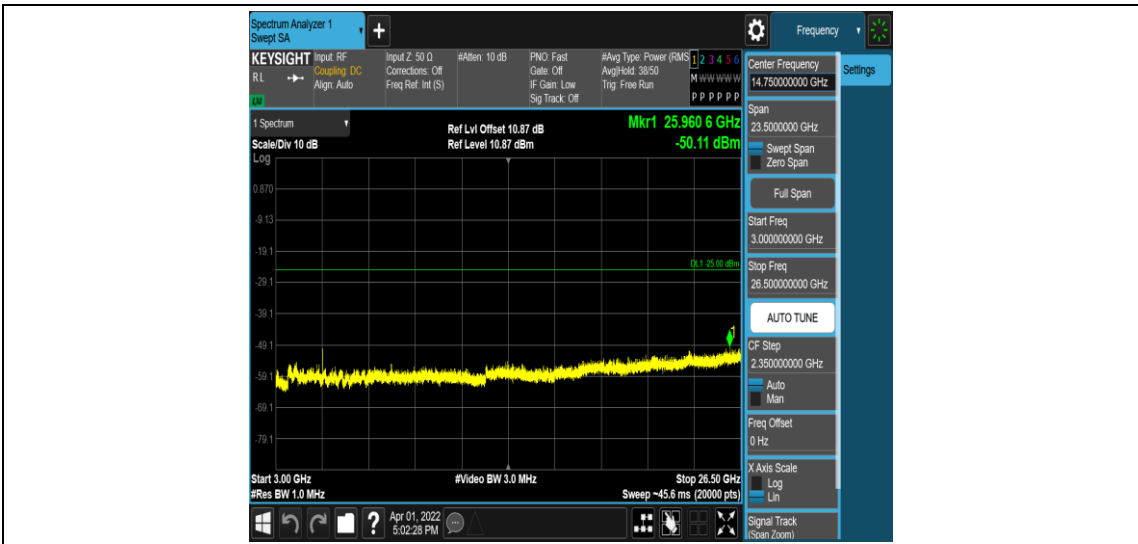

Band41-10MHz-QPSK-40620-1RB#0-Range5:3000~26500MHz

Band41-10MHz-QPSK-41540-1RB#0-Range1:0.009~0.15MHz

Band41-10MHz-QPSK-41540-1RB#0-Range2:0.15~30MHz

Band41-10MHz-QPSK-41540-1RB#0-Range3:30~1000MHz

Band41-10MHz-QPSK-41540-1RB#0-Range4:1000~3000MHz