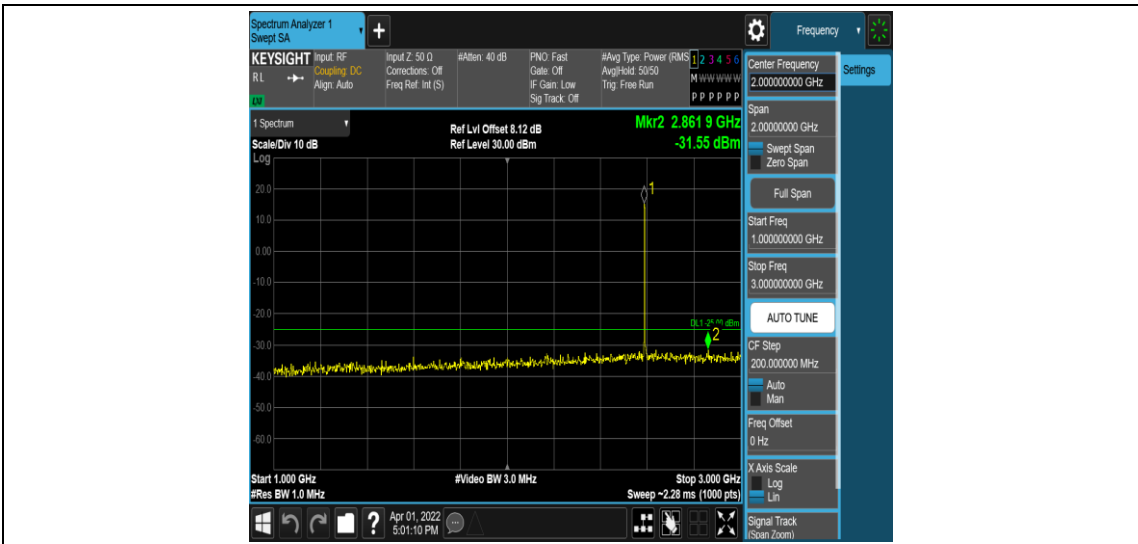

Band41-10MHz-16QAM-39700-1RB#0-Range5:3000~26500MHz

Band41-10MHz-16QAM-40620-1RB#0-Range1:0.009~0.15MHz

Band41-10MHz-16QAM-40620-1RB#0-Range2:0.15~30MHz

Band41-10MHz-16QAM-40620-1RB#0-Range3:30~1000MHz

Band41-10MHz-16QAM-40620-1RB#0-Range4:1000~3000MHz