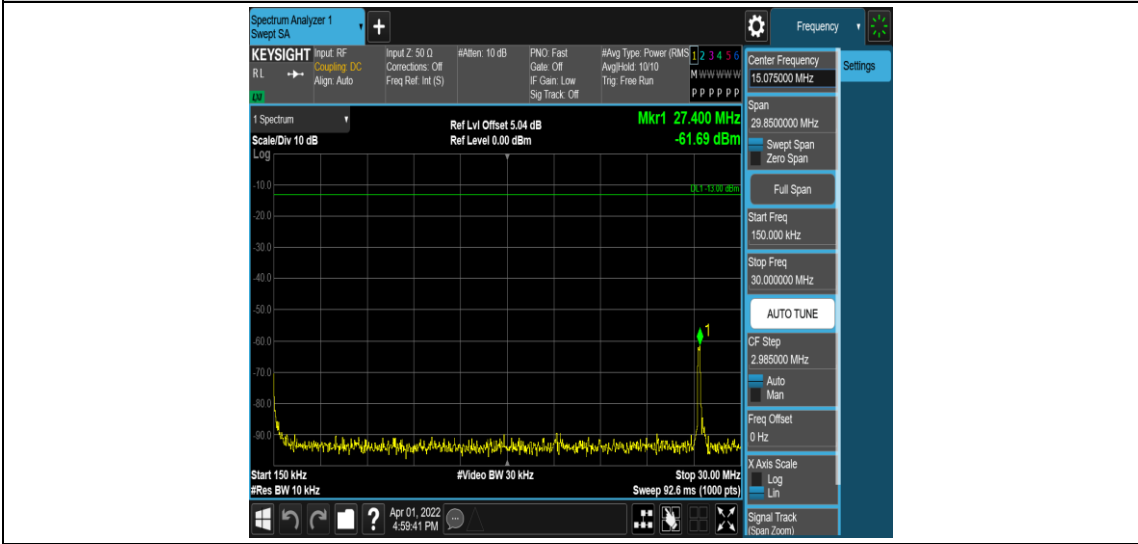

Band41-10MHz-QPSK-40620-1RB#0-Range1:0.009~0.15MHz

Band41-10MHz-QPSK-40620-1RB#0-Range2:0.15~30MHz