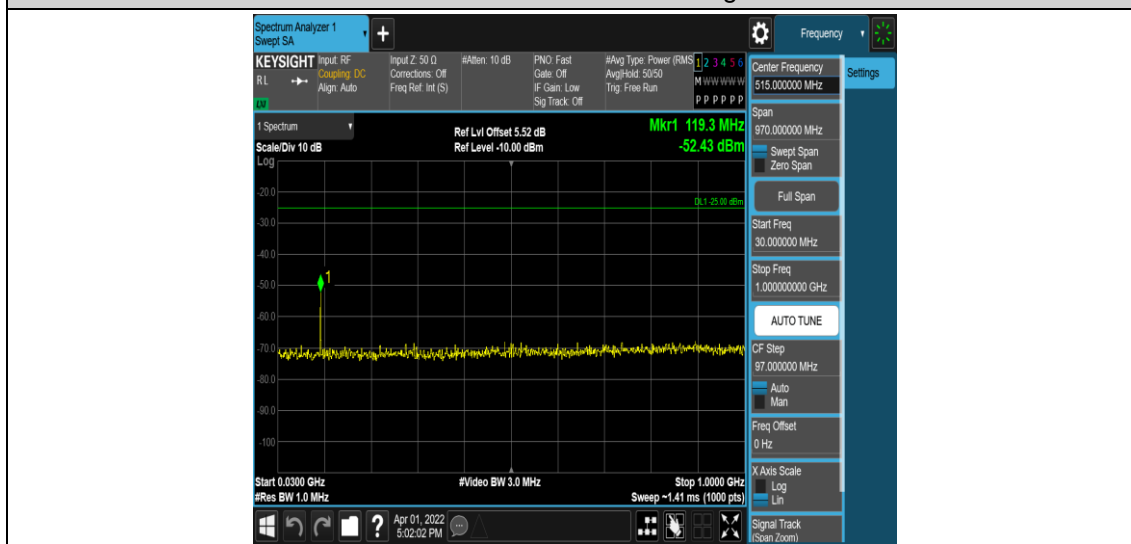

Band41-10MHz-QPSK-41540-1RB#0-Range2:0.15~30MHz

Band41-10MHz-QPSK-41540-1RB#0-Range3:30~1000MHz