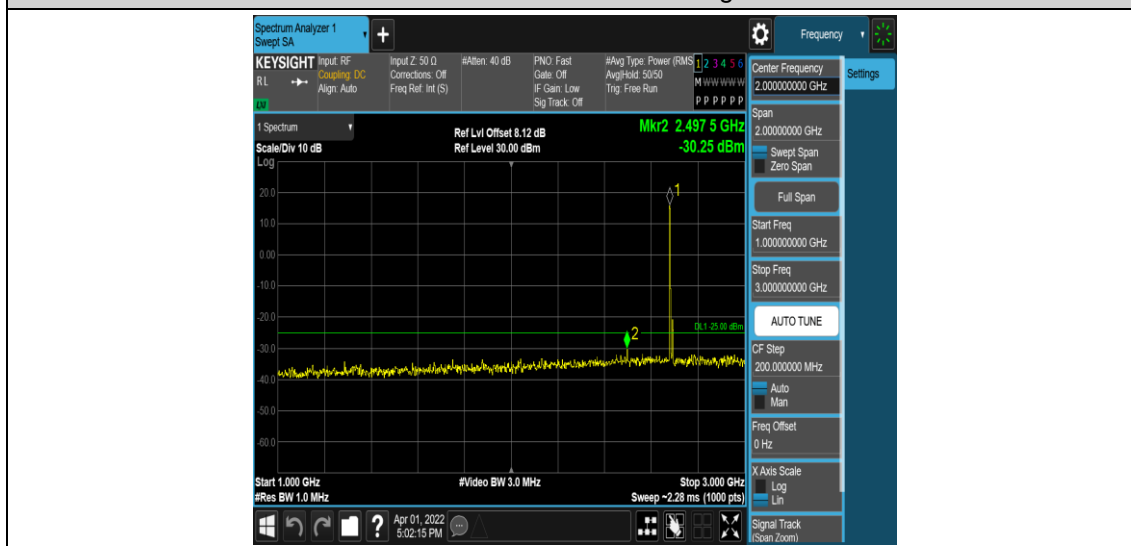

Band41-10MHz-QPSK-40620-1RB#0-Range5:3000~26500MHz

Band41-10MHz-QPSK-41540-1RB#0-Range1:0.009~0.15MHz

Band41-10MHz-QPSK-41540-1RB#0-Range2:0.15~30MHz

Band41-10MHz-QPSK-41540-1RB#0-Range3:30~1000MHz

Band41-10MHz-QPSK-41540-1RB#0-Range4:1000~3000MHz