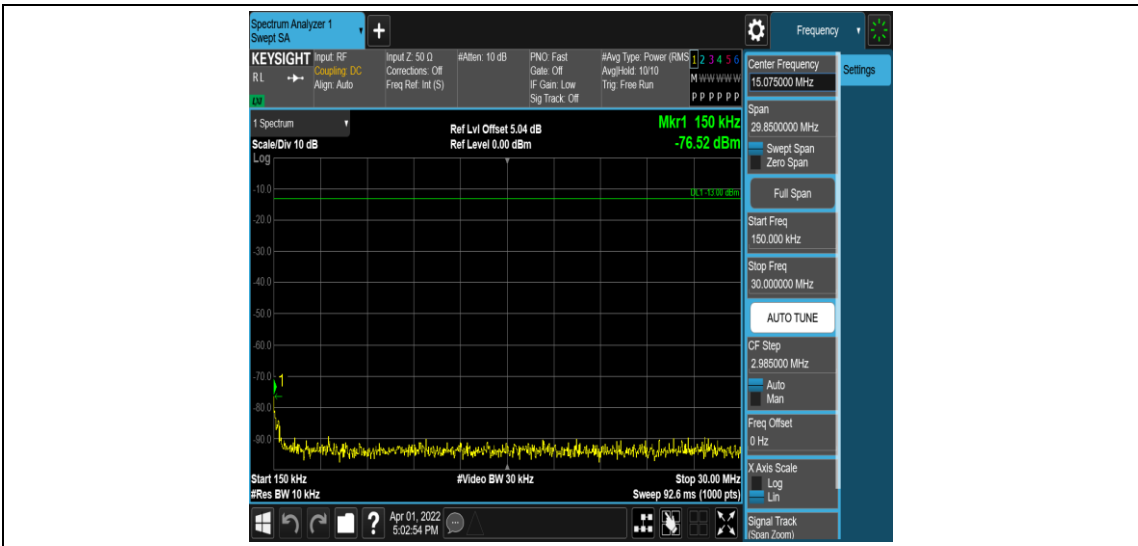

Band41-10MHz-16QAM-41540-1RB#0-Range1:0.009~0.15MHz

Band41-10MHz-16QAM-41540-1RB#0-Range2:0.15~30MHz