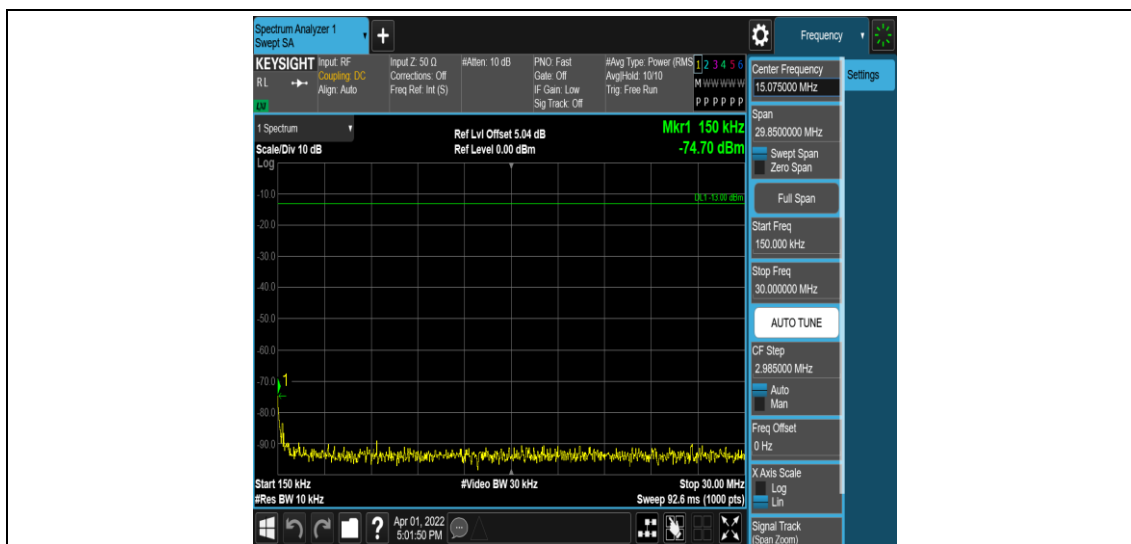

Band41-10MHz-QPSK-41540-1RB#0-Range1:0.009~0.15MHz

Band41-10MHz-QPSK-41540-1RB#0-Range2:0.15~30MHz