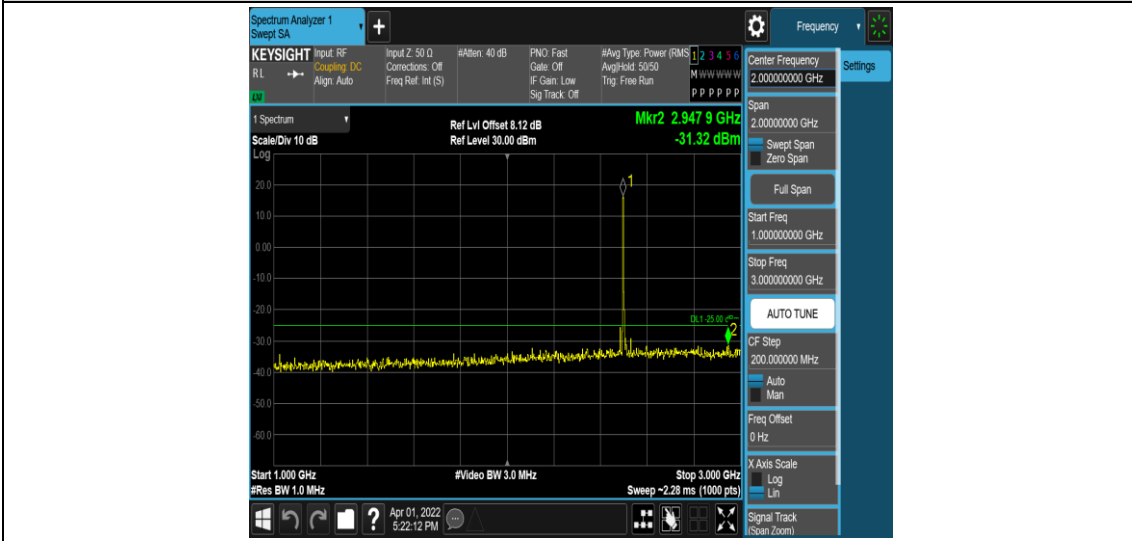

Band41-10MHz-16QAM-41540-1RB#0-Range5:3000~26500MHz

Band41-15MHz-QPSK-39725-1RB#0-Range1:0.009~0.15MHz

Band41-15MHz-QPSK-39725-1RB#0-Range2:0.15~30MHz

Band41-15MHz-QPSK-39725-1RB#0-Range3:30~1000MHz

Band41-15MHz-QPSK-39725-1RB#0-Range4:1000~3000MHz