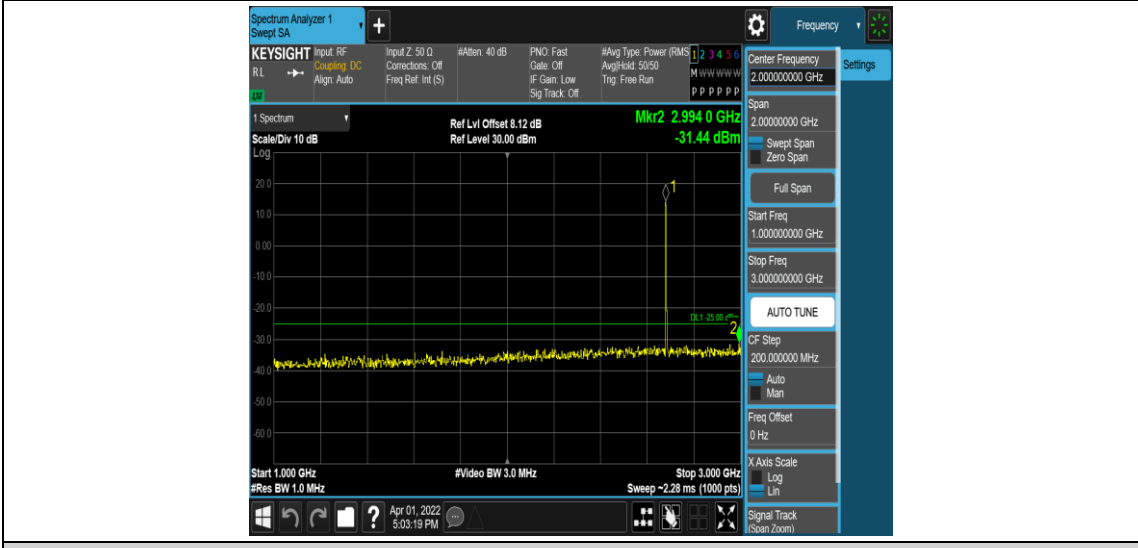

Band41-10MHz-16QAM-40620-1RB#0-Range5:3000~26500MHz

Band41-10MHz-16QAM-41540-1RB#0-Range1:0.009~0.15MHz

Band41-10MHz-16QAM-41540-1RB#0-Range2:0.15~30MHz

Band41-10MHz-16QAM-41540-1RB#0-Range3:30~1000MHz

Band41-10MHz-16QAM-41540-1RB#0-Range4:1000~3000MHz