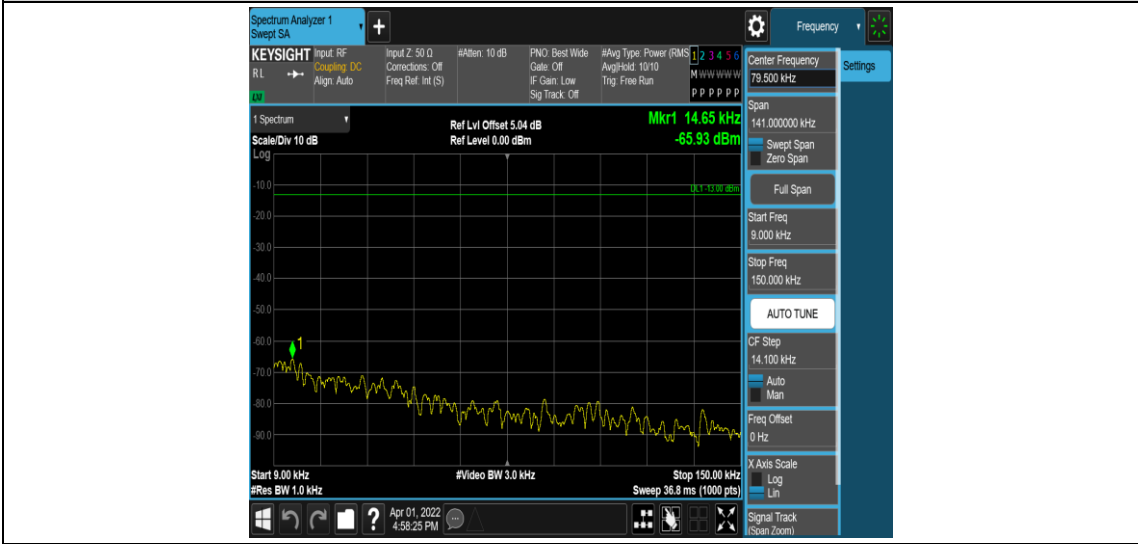

Band41-10MHz-QPSK-41540-1RB#0-Range5:3000~26500MHz

Band41-10MHz-16QAM-39700-1RB#0-Range1:0.009~0.15MHz