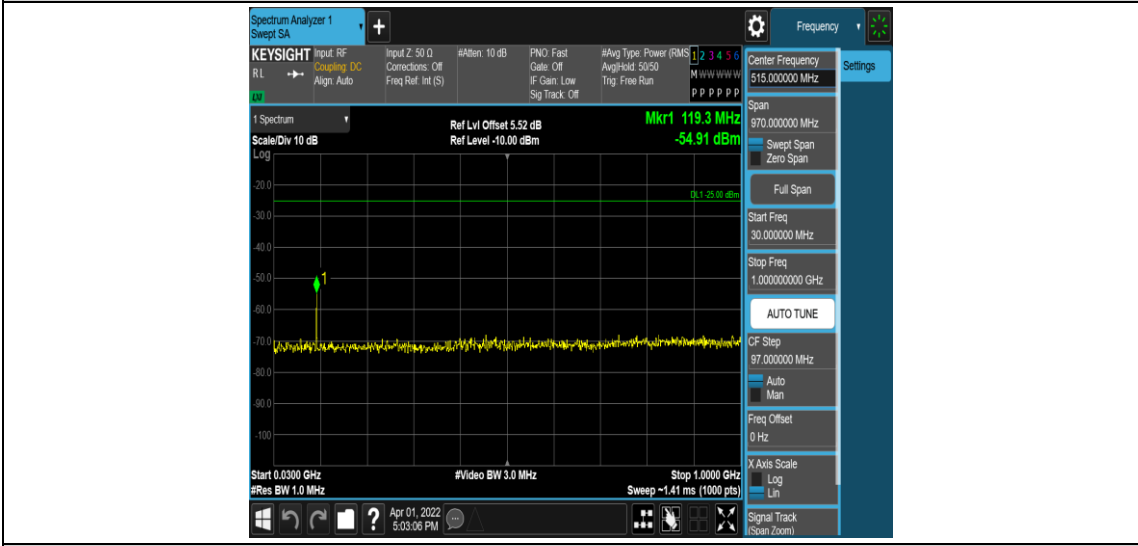

Band41-10MHz-16QAM-41540-1RB#0-Range2:0.15~30MHz

Band41-10MHz-16QAM-41540-1RB#0-Range3:30~1000MHz