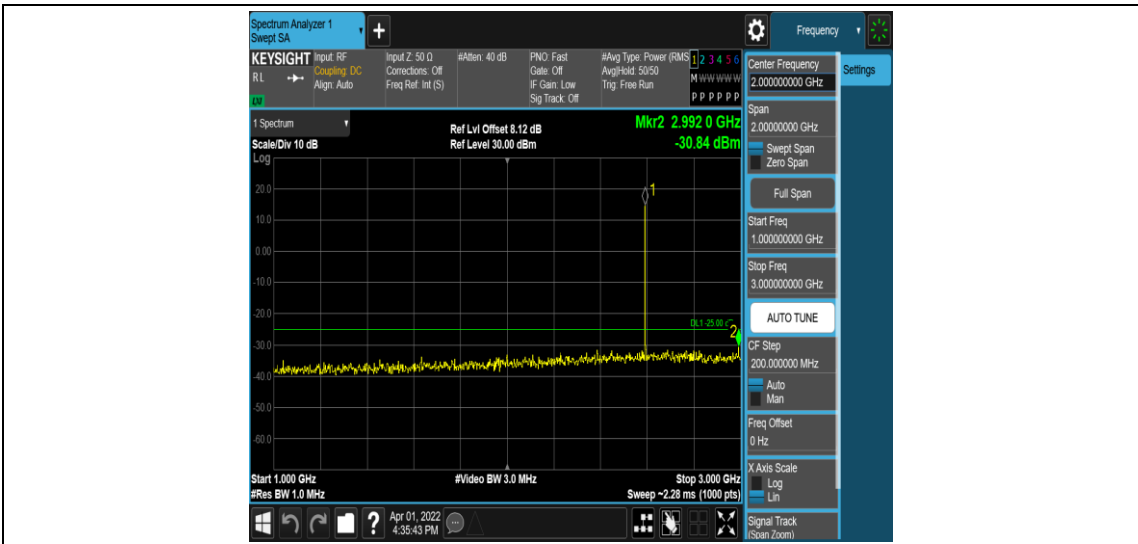

Band41-5MHz-16QAM-39675-1RB#0-Range5:3000~26500MHz

Band41-5MHz-16QAM-40620-1RB#0-Range1:0.009~0.15MHz

Band41-5MHz-16QAM-40620-1RB#0-Range2:0.15~30MHz

Band41-5MHz-16QAM-40620-1RB#0-Range3:30~1000MHz

Band41-5MHz-16QAM-40620-1RB#0-Range4: 1000~3000MHz