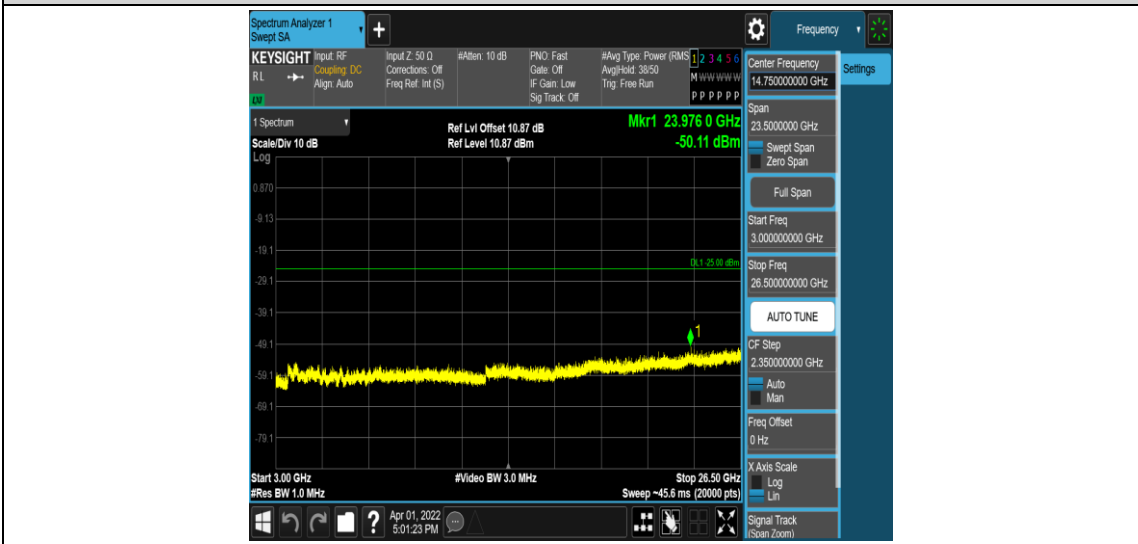

Band41-10MHz-16QAM-39700-1RB#0-Range5:3000~26500MHz

Band41-10MHz-16QAM-40620-1RB#0-Range1:0.009~0.15MHz

Band41-10MHz-16QAM-40620-1RB#0-Range2:0.15~30MHz

Band41-10MHz-16QAM-40620-1RB#0-Range3:30~1000MHz

Band41-10MHz-16QAM-40620-1RB#0-Range4:1000~3000MHz