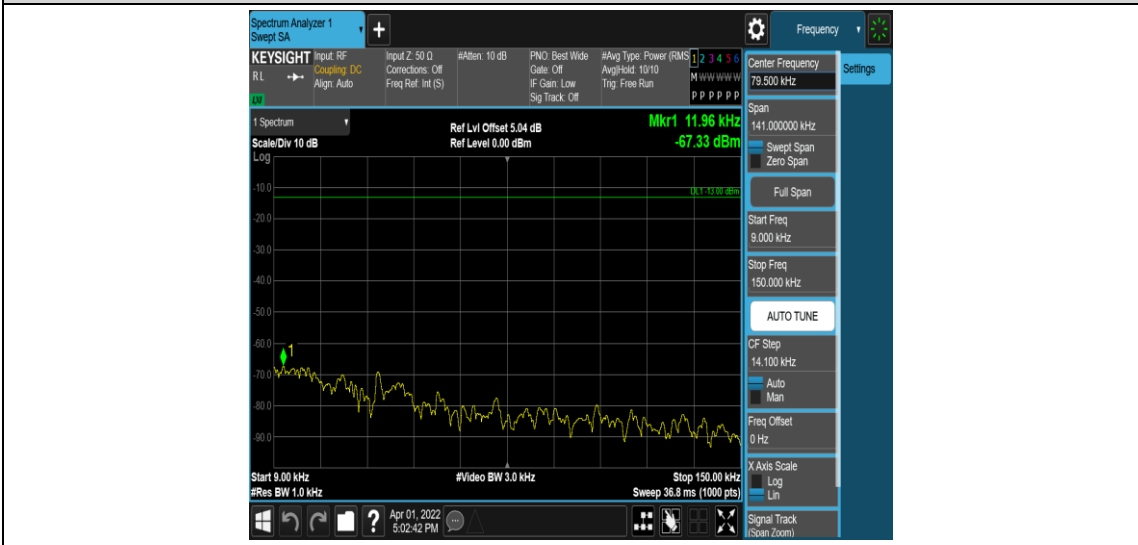

Band41-10MHz-16QAM-39700-1RB#0-Range5:3000~26500MHz

Band41-10MHz-16QAM-40620-1RB#0-Range1:0.009~0.15MHz

Band41-10MHz-16QAM-40620-1RB#0-Range2:0.15~30MHz

Band41-10MHz-16QAM-40620-1RB#0-Range3:30~1000MHz

Band41-10MHz-16QAM-40620-1RB#0-Range4:1000~3000MHz

Band41-10MHz-16QAM-40620-1RB#0-Range5:3000~26500MHz

Band41-10MHz-16QAM-41540-1RB#0-Range1:0.009~0.15MHz

Band41-10MHz-16QAM-41540-1RB#0-Range2:0.15~30MHz

Band41-10MHz-16QAM-41540-1RB#0-Range3:30~1000MHz

Band41-10MHz-16QAM-41540-1RB#0-Range4:1000~3000MHz