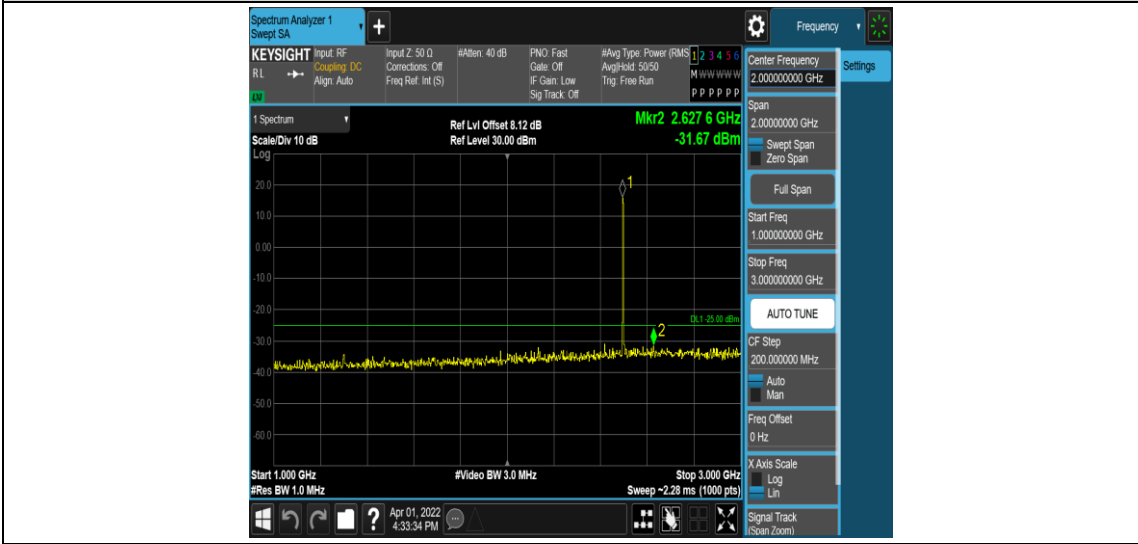

Band41-5MHz-QPSK-41565-1RB#0-Range5:3000~26500MHz

Band41-5MHz-16QAM-39675-1RB#0-Range1:0.009~0.15MHz

Band41-5MHz-16QAM-39675-1RB#0-Range2:0.15~30MHz

Band41-5MHz-16QAM-39675-1RB#0-Range3:30~1000MHz

Band41-5MHz-16QAM-39675-1RB#0-Range4:1000~3000MHz