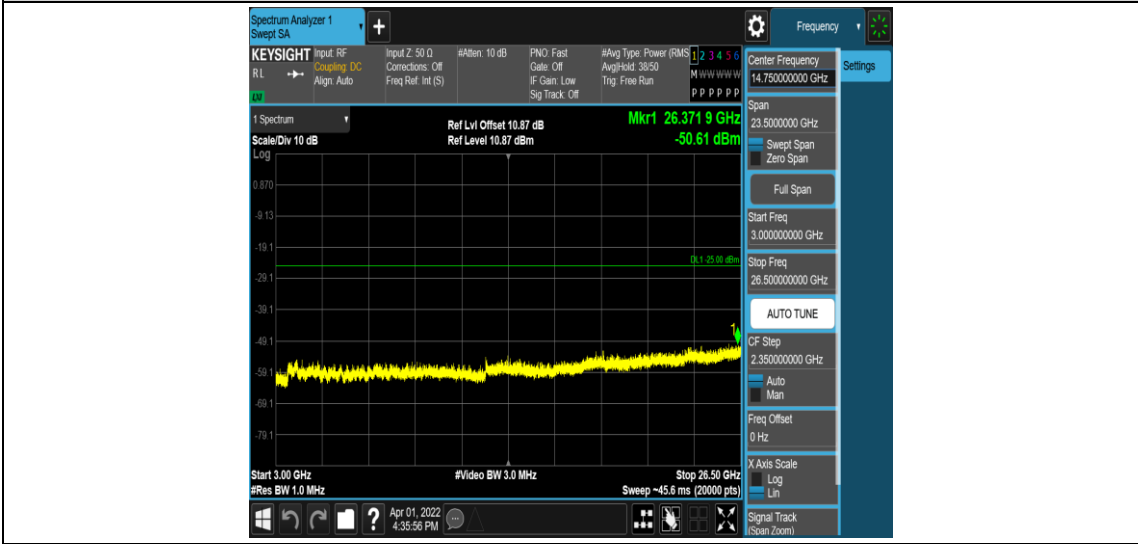

Band41-5MHz-16QAM-39675-1RB#0-Range5:3000~26500MHz

Band41-5MHz-16QAM-40620-1RB#0-Range1:0.009~0.15MHz

Band41-5MHz-16QAM-40620-1RB#0-Range2:0.15~30MHz

Band41-5MHz-16QAM-40620-1RB#0-Range3:30~1000MHz

Band41-5MHz-16QAM-40620-1RB#0-Range4: 1000~3000MHz