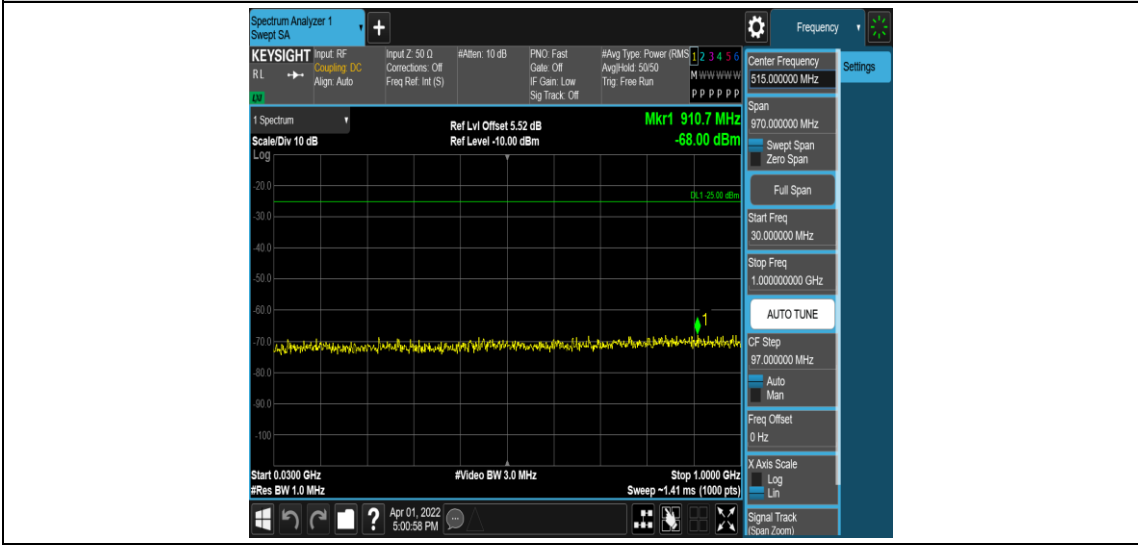

Band41-10MHz-16QAM-40620-1RB#0-Range2:0.15~30MHz

Band41-10MHz-16QAM-40620-1RB#0-Range3:30~1000MHz