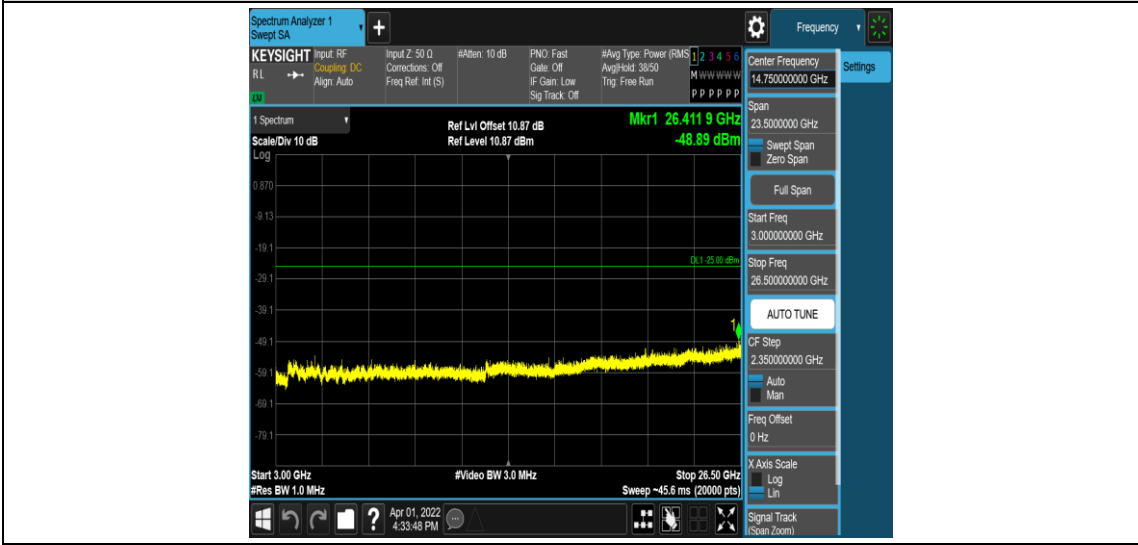

Band41-5MHz-QPSK-41565-1RB#0-Range5:3000~26500MHz

Band41-5MHz-16QAM-39675-1RB#0-Range1:0.009~0.15MHz

Band41-5MHz-16QAM-39675-1RB#0-Range2:0.15~30MHz

Band41-5MHz-16QAM-39675-1RB#0-Range3:30~1000MHz

Band41-5MHz-16QAM-39675-1RB#0-Range4:1000~3000MHz