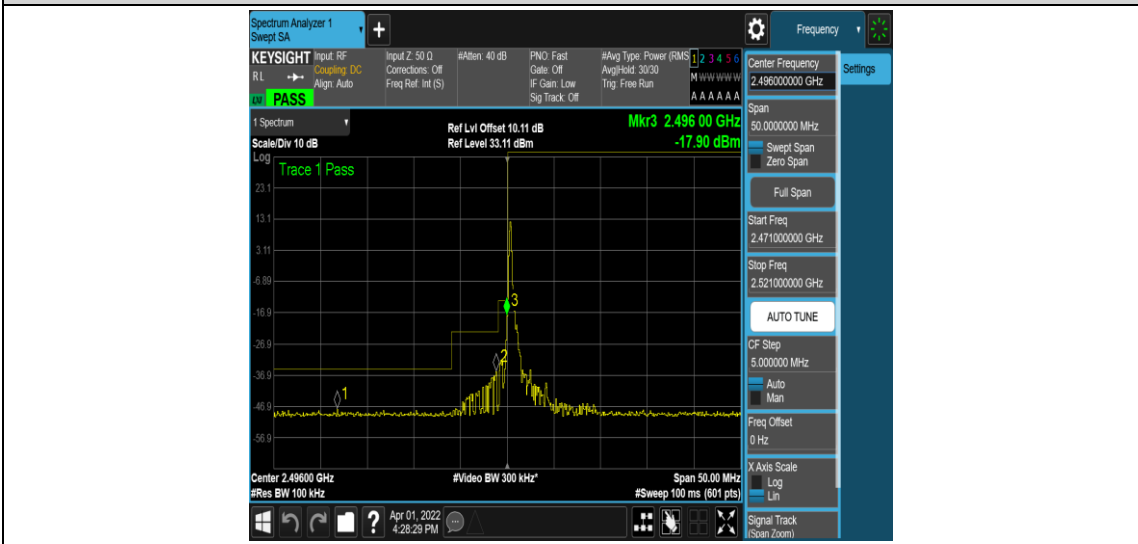

Test Graphs

Band41-5MHz-QPSK-39675-1RB#0

Band41-5MHz-QPSK-39675-1RB#24

Band41-5MHz-QPSK-39675-25RB#0

Band41-5MHz-QPSK-41565-1RB#0

Band41-5MHz-QPSK-41565-1RB#24

Band41-5MHz-QPSK-41565-25RB#0

Band41-5MHz-16QAM-39675-1RB#0