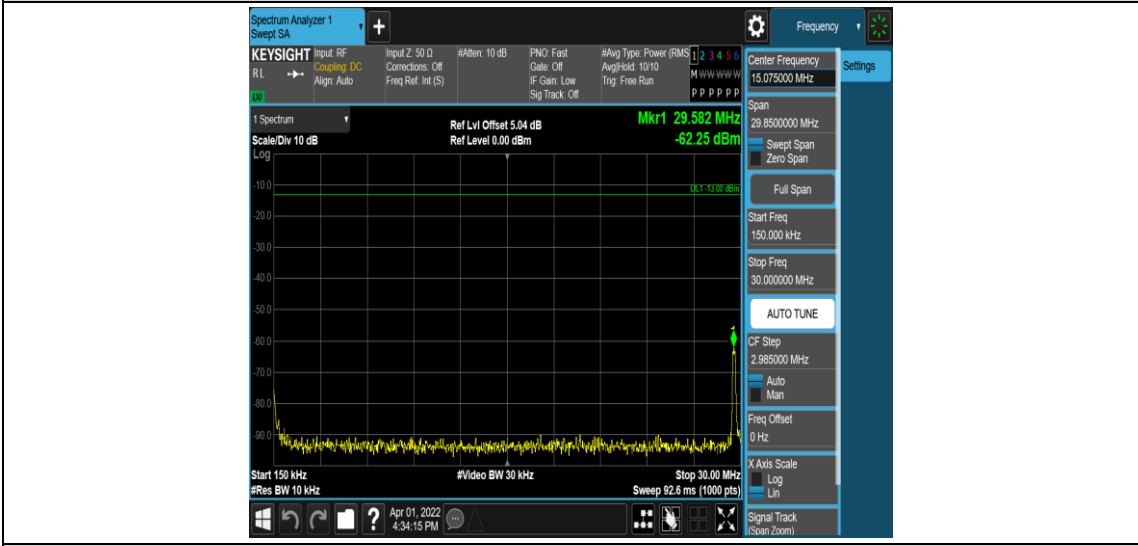

Band41-5MHz-QPSK-39675-1RB#0-Range3:30~1000MHz

Band41-5MHz-QPSK-39675-1RB#0-Range4:1000~3000MHz

Band41-5MHz-QPSK-39675-1RB#0-Range5:3000~26500MHz

Band41-5MHz-QPSK-40620-1RB#0-Range1:0.009~0.15MHz

Band41-5MHz-QPSK-40620-1RB#0-Range2:0.15~30MHz