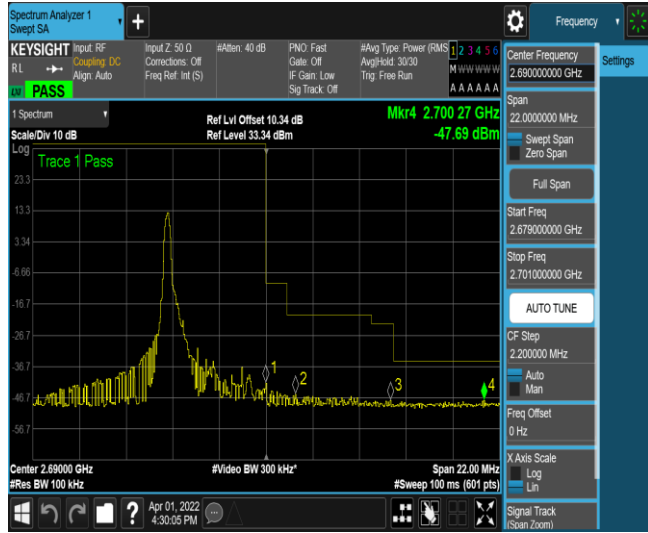

Test Graphs

Band41-5MHz-QPSK-39675-1RB#0

Band41-5MHz-QPSK-39675-1RB#24

Band41-5MHz-QPSK-39675-25RB#0

Band41-5MHz-QPSK-41565-1RB#0

Band41-5MHz-QPSK-41565-1RB#24

Band41-5MHz-QPSK-41565-25RB#0

Band41-5MHz-16QAM-39675-1RB#0