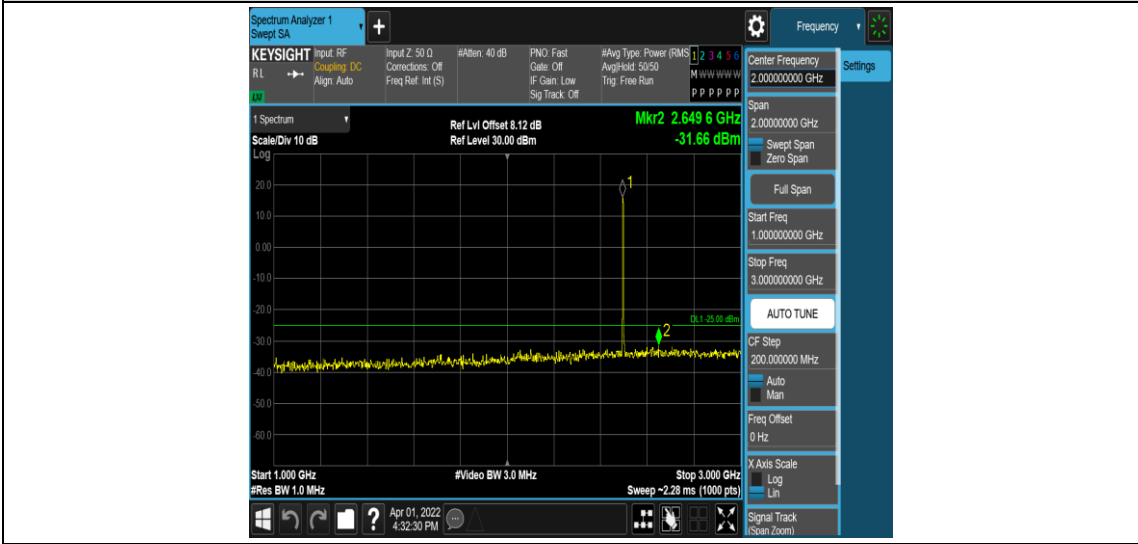

Band41-5MHz-QPSK-39675-1RB#0-Range4:1000~3000MHz