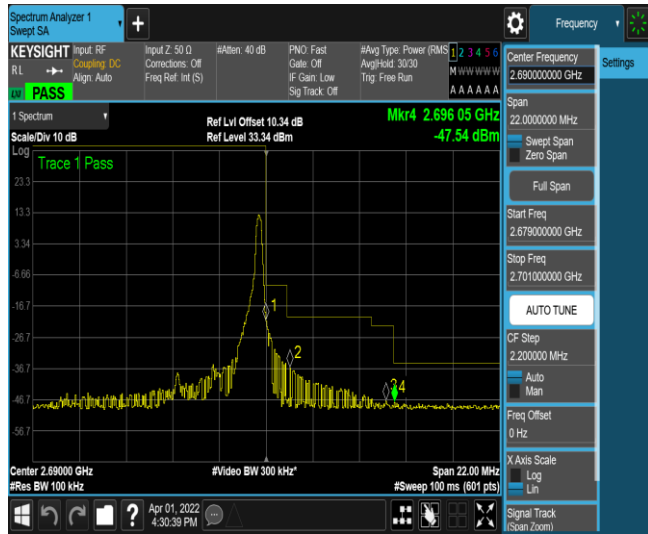

Test Graphs

Band41-5MHz-QPSK-39675-1RB#0

Band41-5MHz-QPSK-39675-1RB#24

Band41-5MHz-QPSK-39675-25RB#0

Band41-5MHz-QPSK-41565-1RB#0

Band41-5MHz-QPSK-41565-1RB#24

Band41-5MHz-QPSK-41565-25RB#0

Band41-5MHz-16QAM-39675-1RB#0