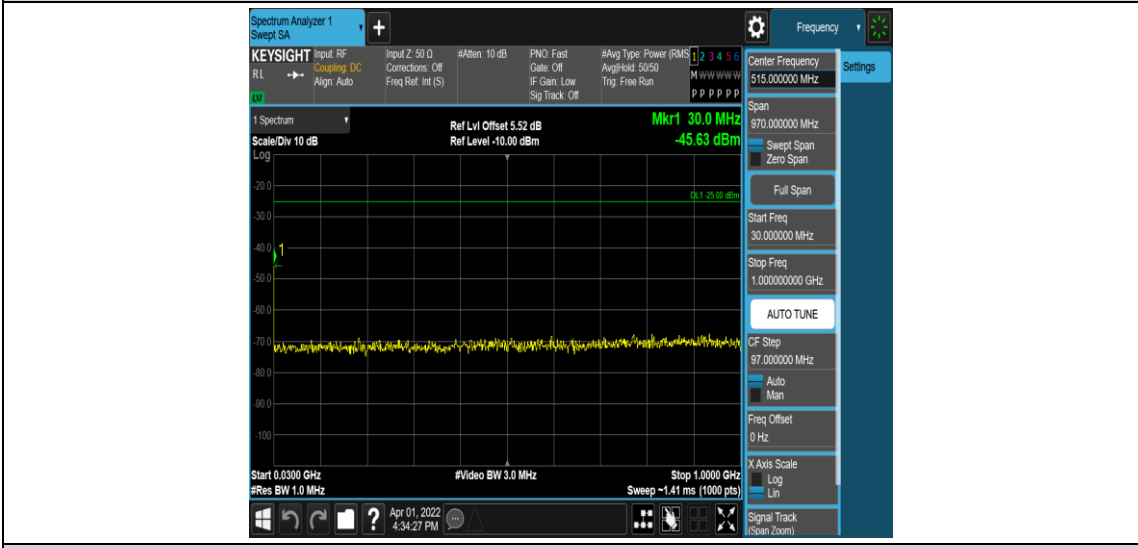

Band41-5MHz-QPSK-39675-1RB#0-Range3:30~1000MHz

Band41-5MHz-QPSK-39675-1RB#0-Range4:1000~3000MHz

Band41-5MHz-QPSK-39675-1RB#0-Range5:3000~26500MHz

Band41-5MHz-QPSK-40620-1RB#0-Range1:0.009~0.15MHz

Band41-5MHz-QPSK-40620-1RB#0-Range2:0.15~30MHz