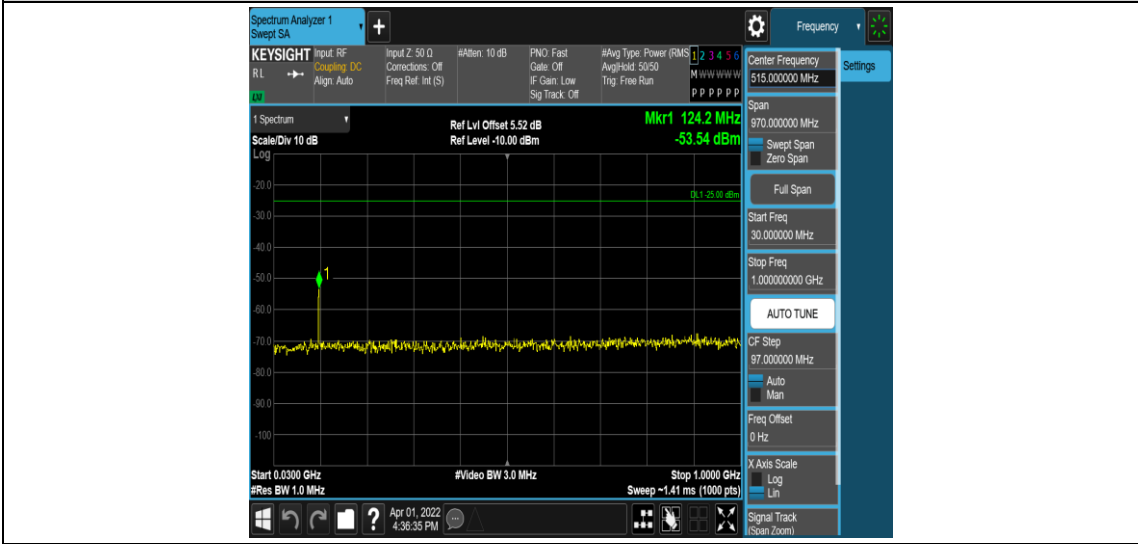

Band41-5MHz-QPSK-40620-1RB#0-Range3:30~1000MHz

Band41-5MHz-QPSK-40620-1RB#0-Range4:1000~3000MHz

Band41-5MHz-QPSK-40620-1RB#0-Range5:3000~26500MHz

Band41-5MHz-QPSK-41565-1RB#0-Range1:0.009~0.15MHz

Band41-5MHz-QPSK-41565-1RB#0-Range2:0.15~30MHz