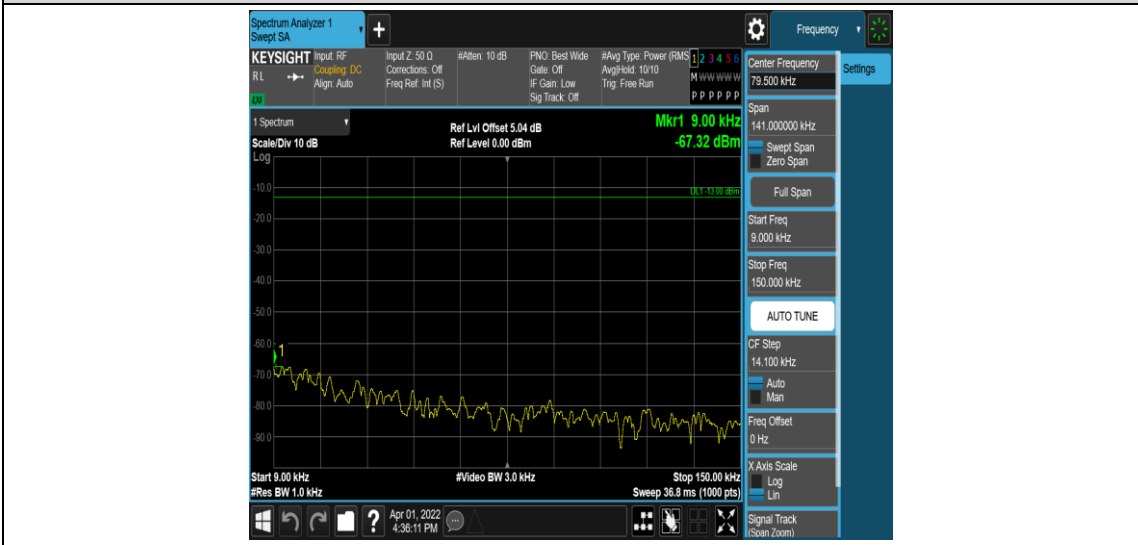

Band41-5MHz-QPSK-41565-1RB#0-Range1:0.009~0.15MHz