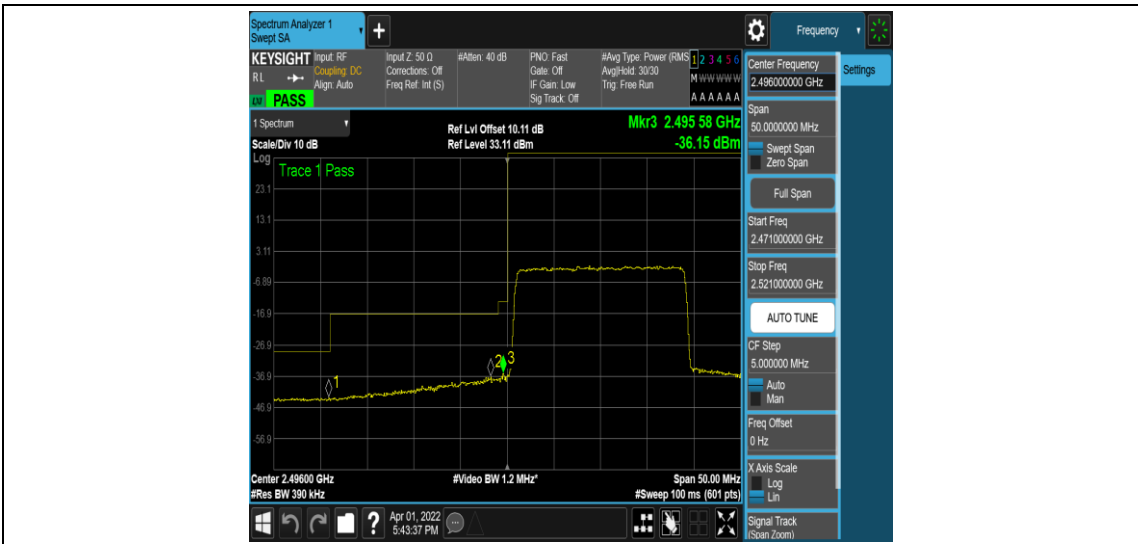

Band41-20MHz-16QAM-39750-100RB#0