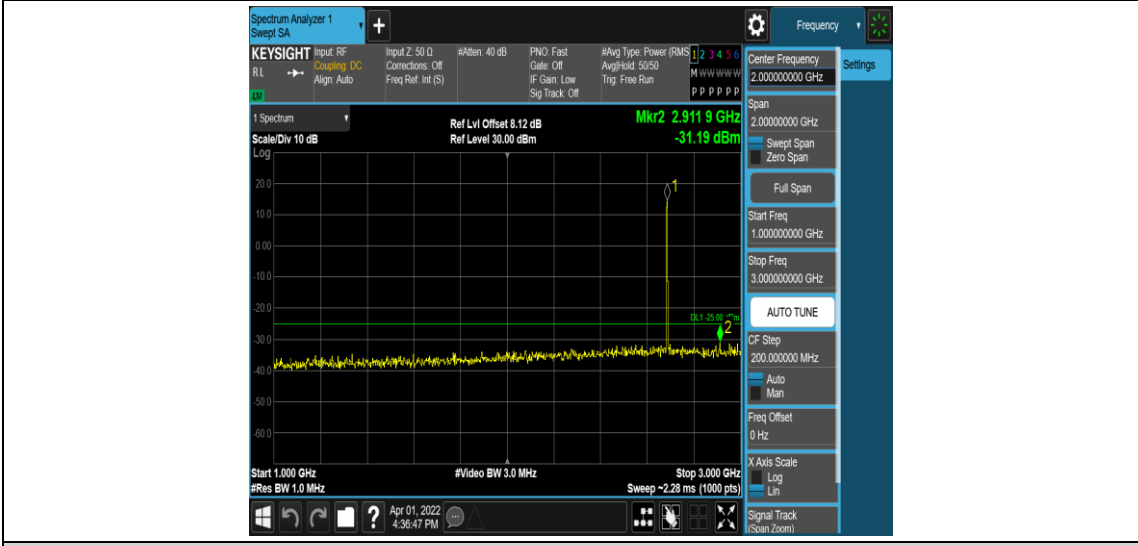

Band41-5MHz-QPSK-41565-1RB#0-Range4:1000~3000MHz