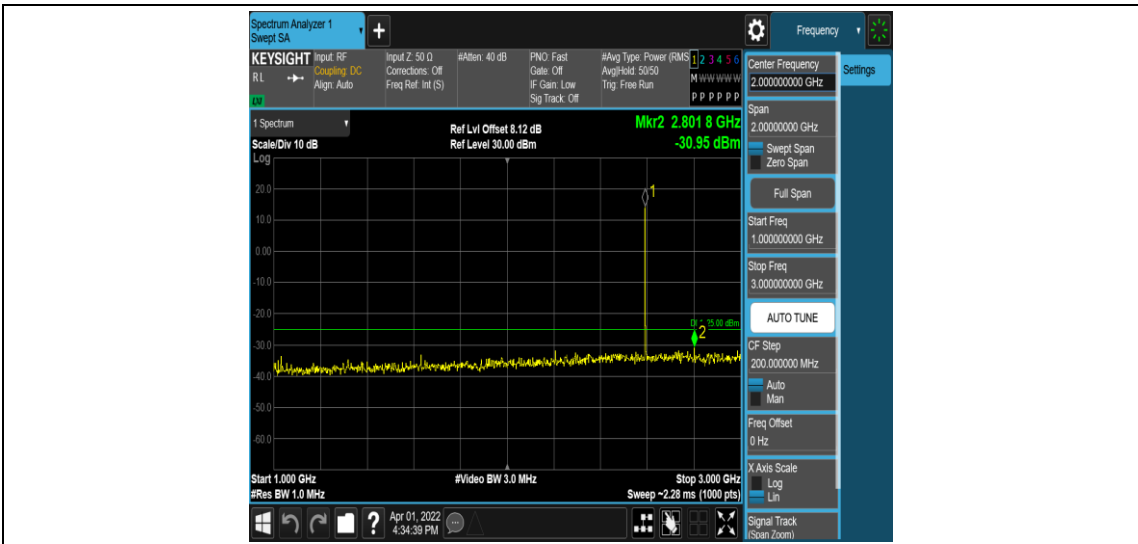

Band41-5MHz-QPSK-40620-1RB#0-Range4:1000~3000MHz