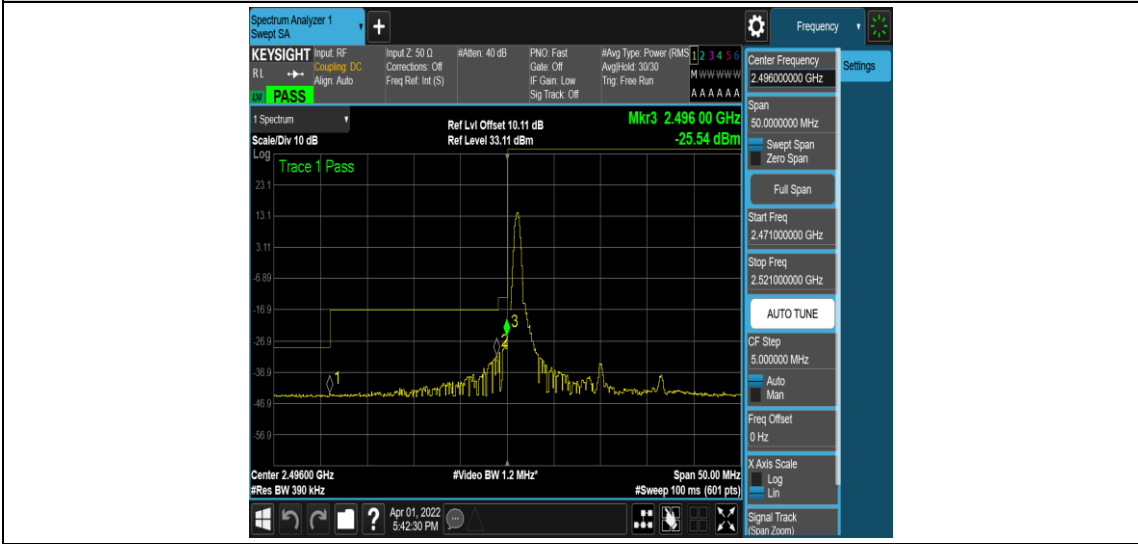

Band41-15MHz-16QAM-41515-75RB#0

Band41-20MHz-QPSK-39750-1RB#0

Band41-20MHz-QPSK-39750-1RB#99

Band41-20MHz-QPSK-39750-100RB#0

Band41-20MHz-QPSK-41490-1RB#0

Band41-20MHz-QPSK-41490-1RB#99

Band41-20MHz-QPSK-41490-100RB#0