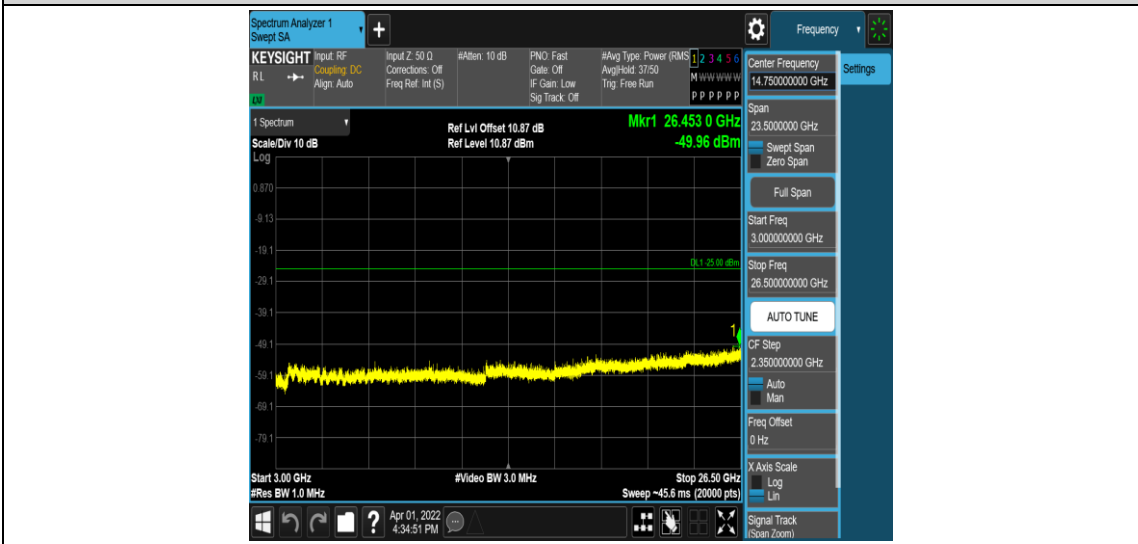

Band41-5MHz-QPSK-40620-1RB#0-Range5:3000~26500MHz