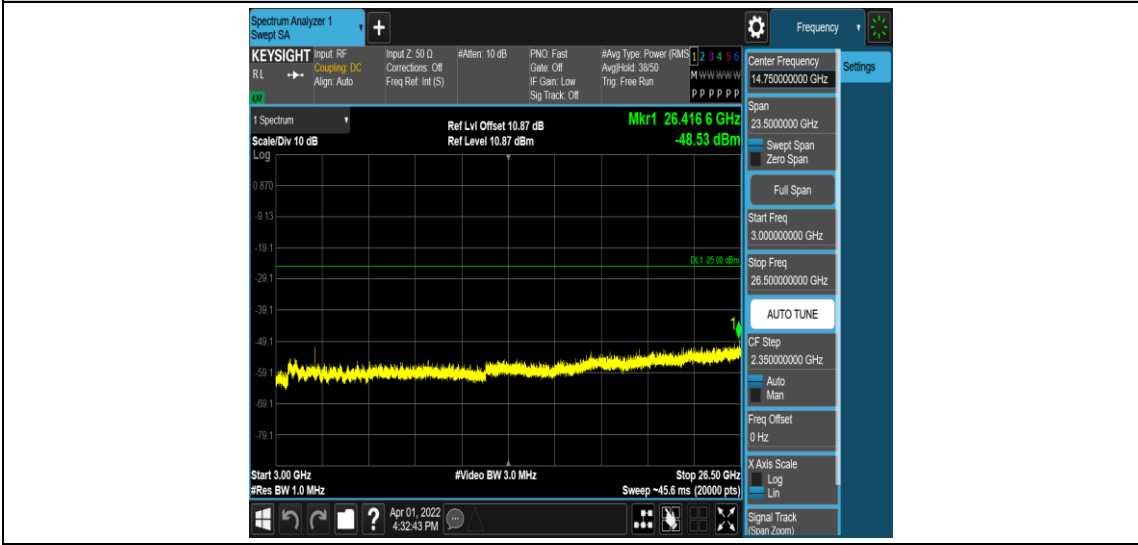

Band41-5MHz-QPSK-39675-1RB#0-Range5:3000~26500MHz