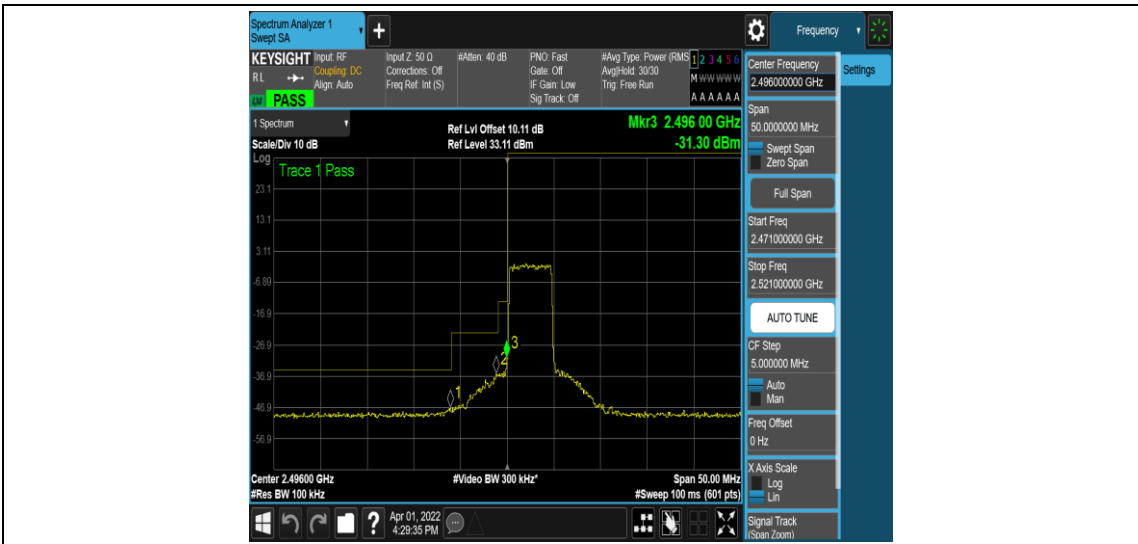

Band41-5MHz-16QAM-39675-25RB#0