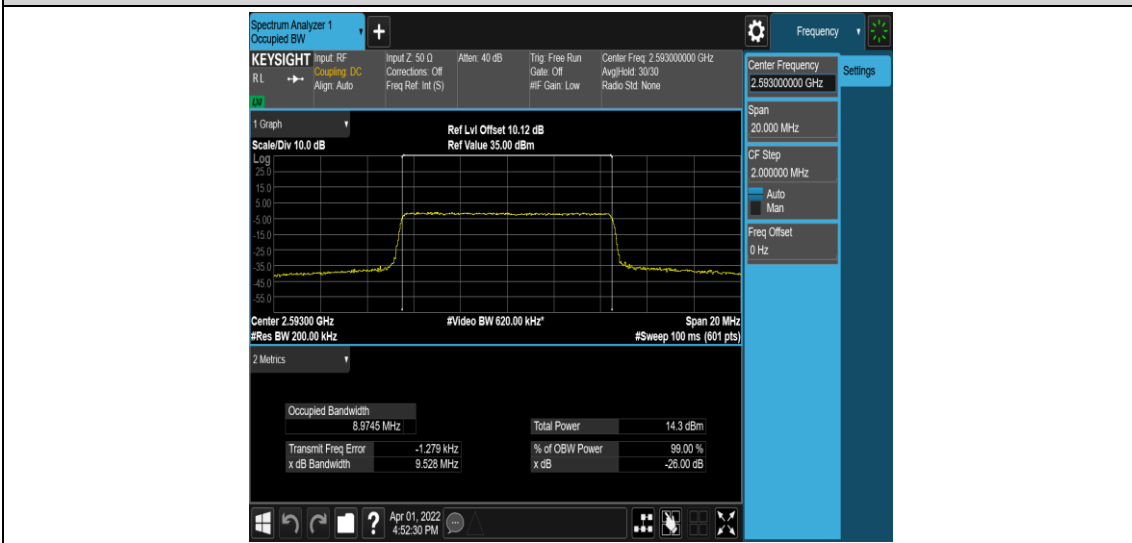

### Test Graphs

Band41-5MHz-QPSK-41565-25RB#0

Band41-5MHz-16QAM-39675-25RB#0

Band41-5MHz-16QAM-40620-25RB#0

Band41-5MHz-16QAM-41565-25RB#0

Band41-10MHz-QPSK-39700-50RB#0

Band41-10MHz-QPSK-40620-50RB#0

Band41-10MHz-QPSK-41540-50RB#0