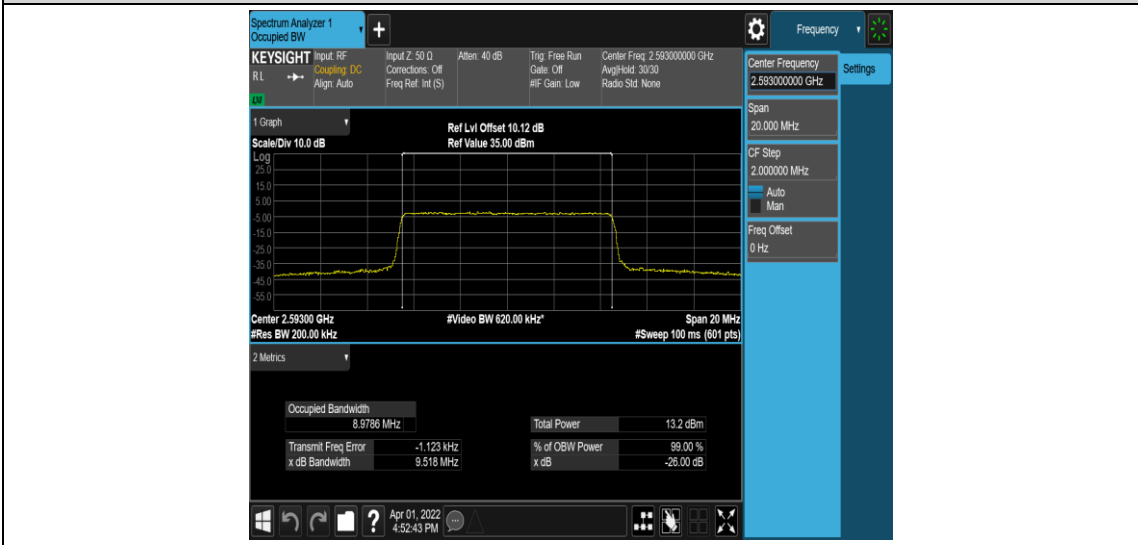

Band41-10MHz-16QAM-39700-50RB#0