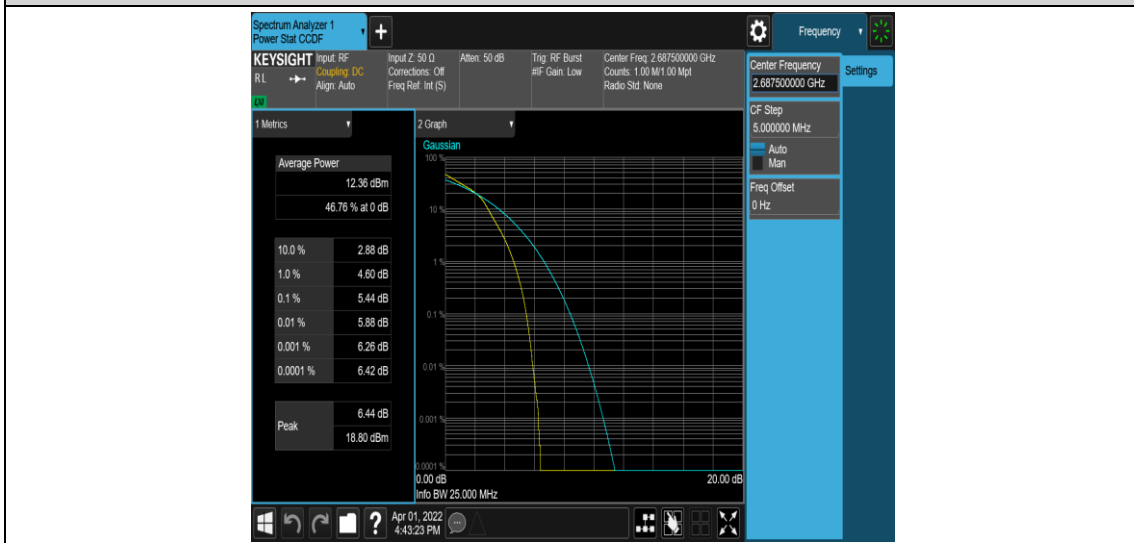

### Test Graphs

Band41-5MHz-QPSK-39675-1RB#0

Band41-5MHz-QPSK-39675-25RB#0

Band41-5MHz-16QAM-39675-1RB#0

Band41-5MHz-16QAM-39675-25RB#0

Band41-5MHz-16QAM-40620-1RB#0

Band41-5MHz-16QAM-40620-25RB#0

Band41-5MHz-16QAM-41565-1RB#0