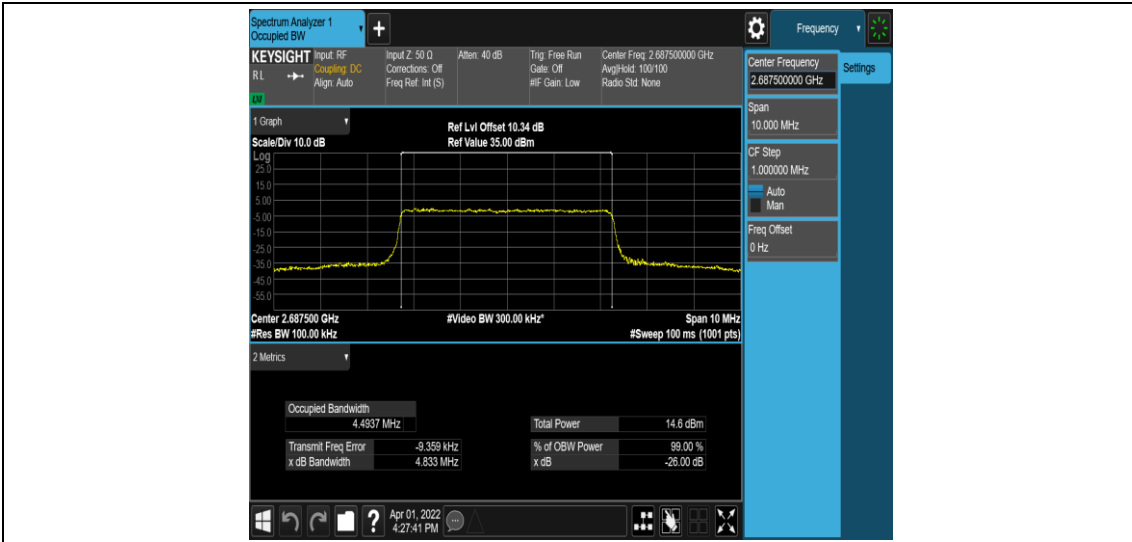

### Test Graphs

Band41-5MHz-QPSK-41565-25RB#0

Band41-5MHz-16QAM-39675-25RB#0

Band41-5MHz-16QAM-40620-25RB#0

Band41-5MHz-16QAM-41565-25RB#0

Band41-10MHz-QPSK-39700-50RB#0

Band41-10MHz-QPSK-40620-50RB#0

Band41-10MHz-QPSK-41540-50RB#0