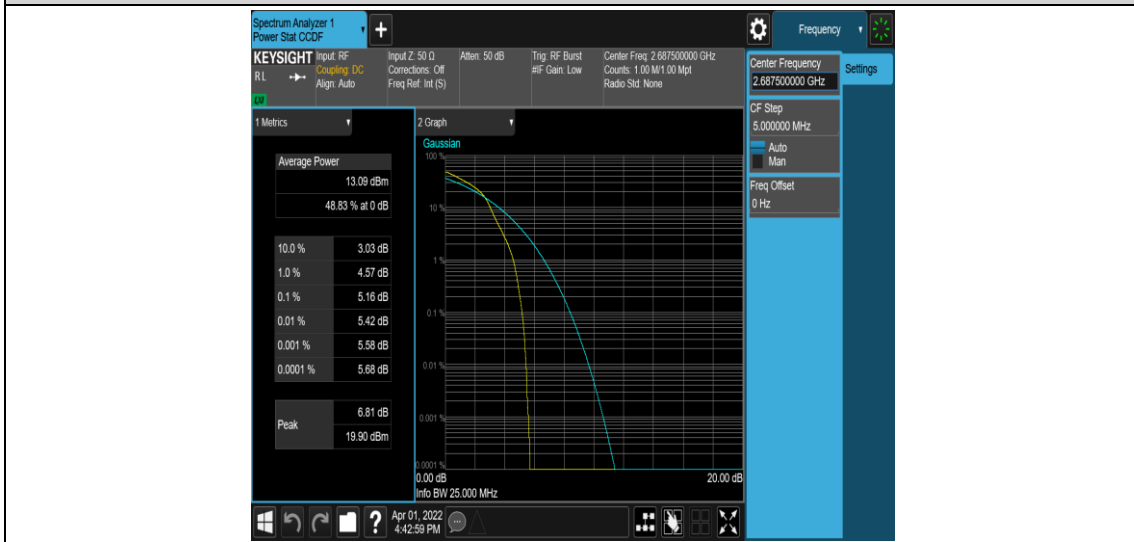

### Test Graphs

Band41-5MHz-QPSK-39675-1RB#0

Band41-5MHz-QPSK-39675-25RB#0

Band41-5MHz-16QAM-39675-1RB#0

Band41-5MHz-16QAM-39675-25RB#0

Band41-5MHz-16QAM-40620-1RB#0

Band41-5MHz-16QAM-40620-25RB#0

Band41-5MHz-16QAM-41565-1RB#0