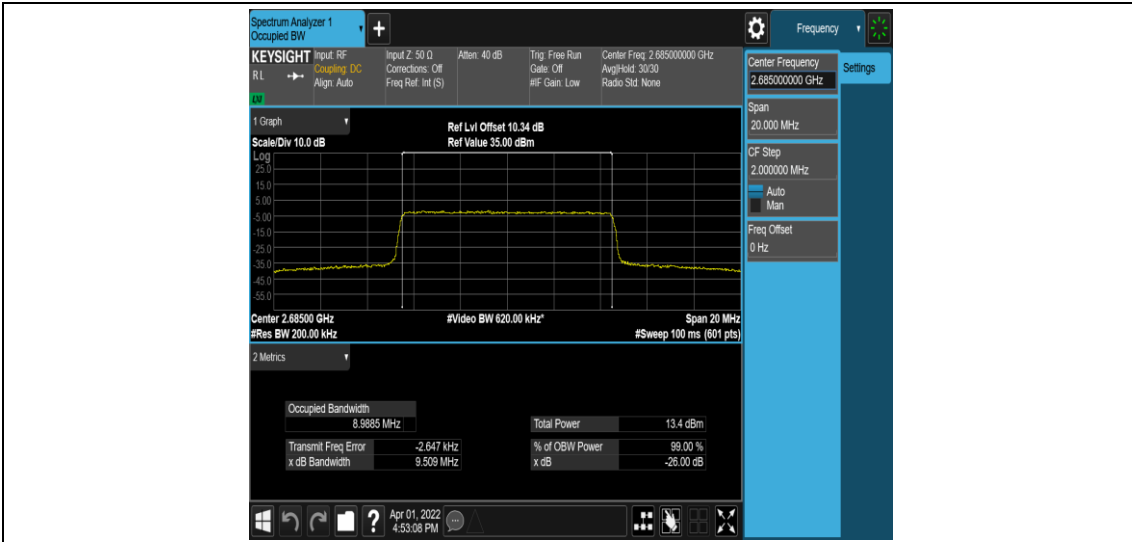

Band41-10MHz-16QAM-40620-50RB#0