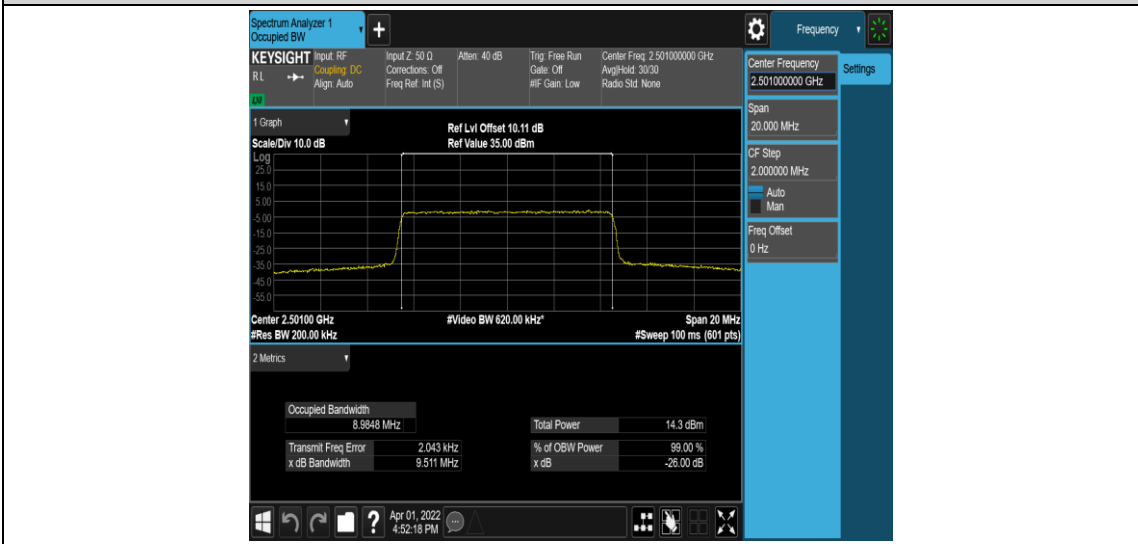

### Test Graphs

Band41-5MHz-QPSK-41565-25RB#0

Band41-5MHz-16QAM-39675-25RB#0

Band41-5MHz-16QAM-40620-25RB#0

Band41-5MHz-16QAM-41565-25RB#0

Band41-10MHz-QPSK-39700-50RB#0

Band41-10MHz-QPSK-40620-50RB#0

Band41-10MHz-QPSK-41540-50RB#0