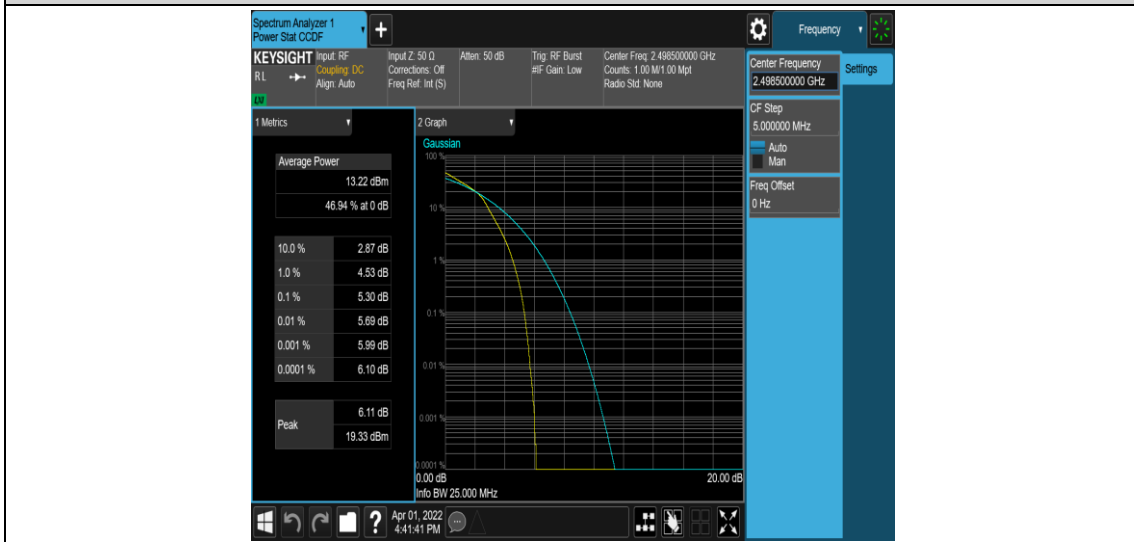

### Test Graphs

Band41-5MHz-QPSK-39675-1RB#0

Band41-5MHz-QPSK-39675-25RB#0

Band41-5MHz-16QAM-39675-1RB#0

Band41-5MHz-16QAM-39675-25RB#0

Band41-5MHz-16QAM-40620-1RB#0

Band41-5MHz-16QAM-40620-25RB#0

Band41-5MHz-16QAM-41565-1RB#0