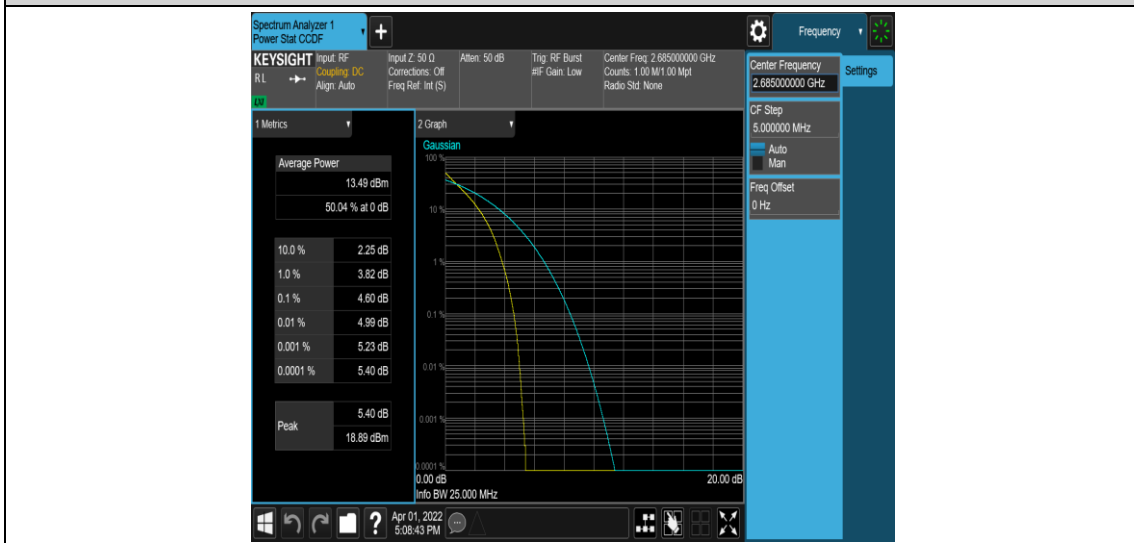

Band41-10MHz-QPSK-41540-50RB#0