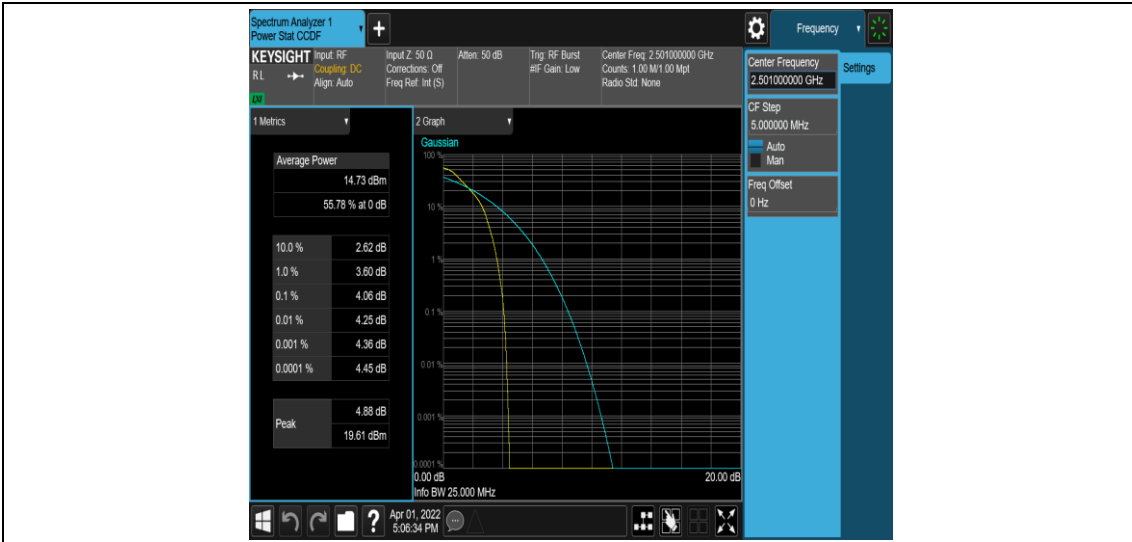

Band41-10MHz-QPSK-39700-1RB#0