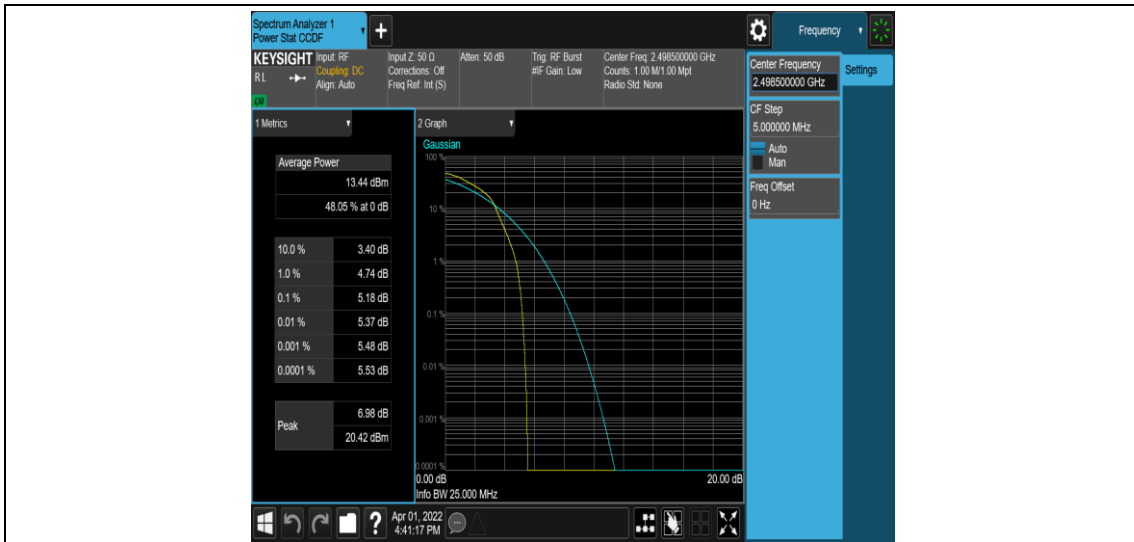

### Test Graphs

Band41-5MHz-QPSK-39675-1RB#0

Band41-5MHz-QPSK-39675-25RB#0

Band41-5MHz-16QAM-39675-1RB#0

Band41-5MHz-16QAM-39675-25RB#0

Band41-5MHz-16QAM-40620-1RB#0

Band41-5MHz-16QAM-40620-25RB#0

Band41-5MHz-16QAM-41565-1RB#0