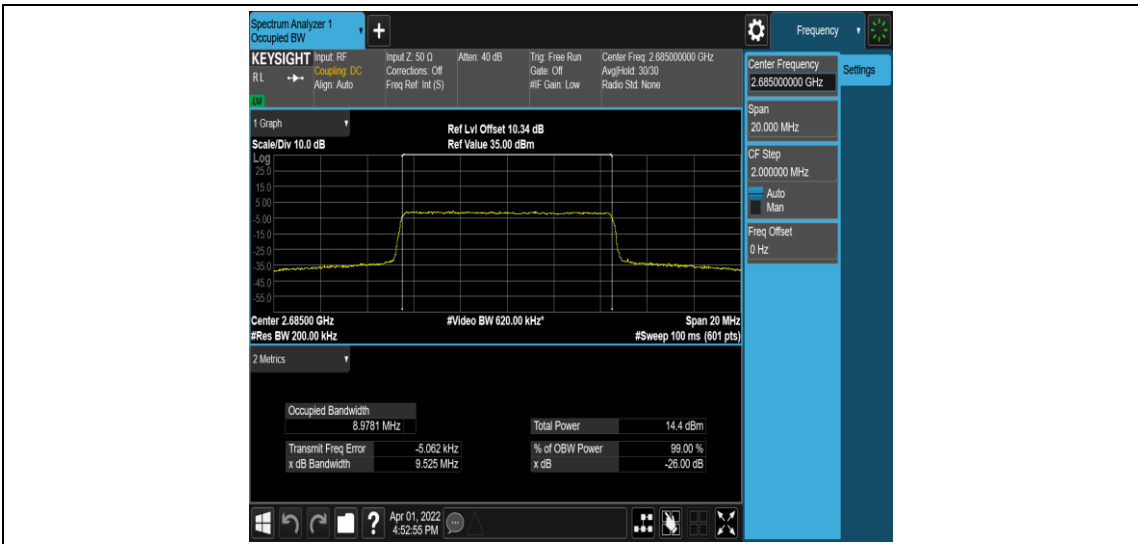

### Test Graphs

Band41-5MHz-QPSK-41565-25RB#0

Band41-5MHz-16QAM-39675-25RB#0

Band41-5MHz-16QAM-40620-25RB#0

Band41-5MHz-16QAM-41565-25RB#0

Band41-10MHz-QPSK-39700-50RB#0

Band41-10MHz-QPSK-40620-50RB#0

Band41-10MHz-QPSK-41540-50RB#0