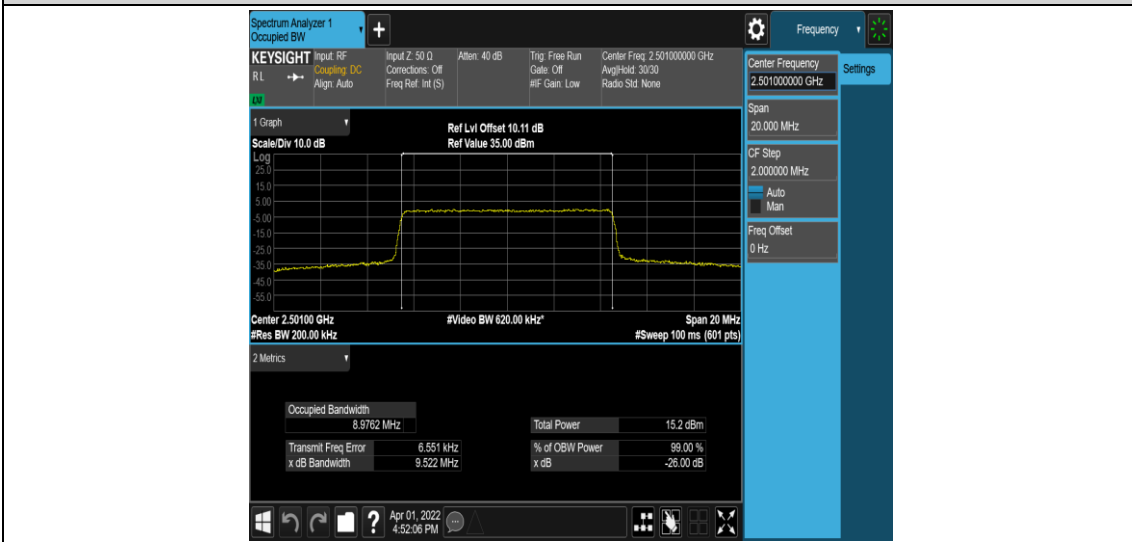

### Test Graphs

Band41-5MHz-QPSK-41565-25RB#0

Band41-5MHz-16QAM-39675-25RB#0

Band41-5MHz-16QAM-40620-25RB#0

Band41-5MHz-16QAM-41565-25RB#0

Band41-10MHz-QPSK-39700-50RB#0

Band41-10MHz-QPSK-40620-50RB#0

Band41-10MHz-QPSK-41540-50RB#0