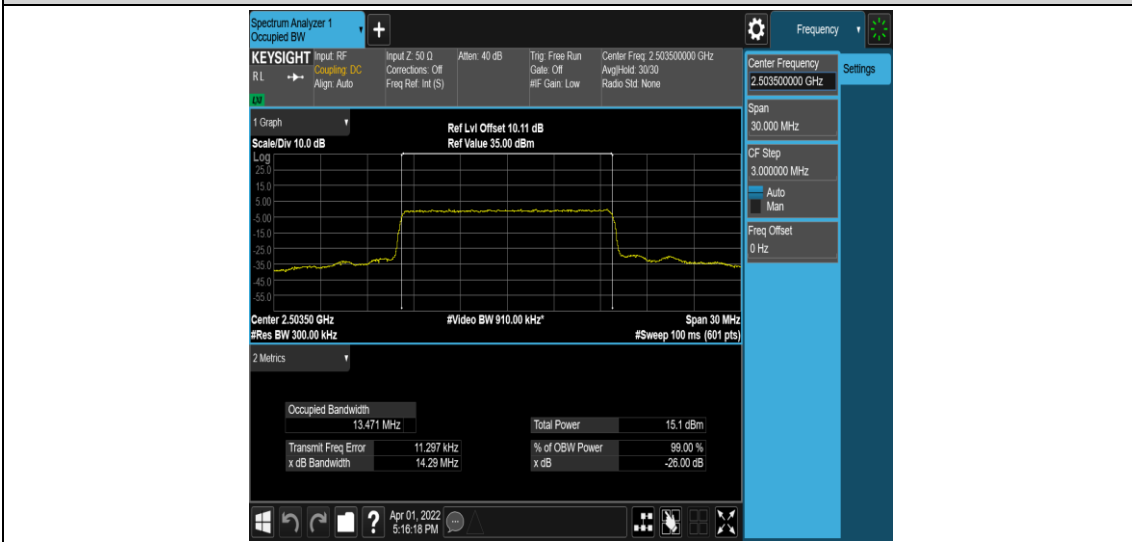

Band41-10MHz-16QAM-41540-50RB#0