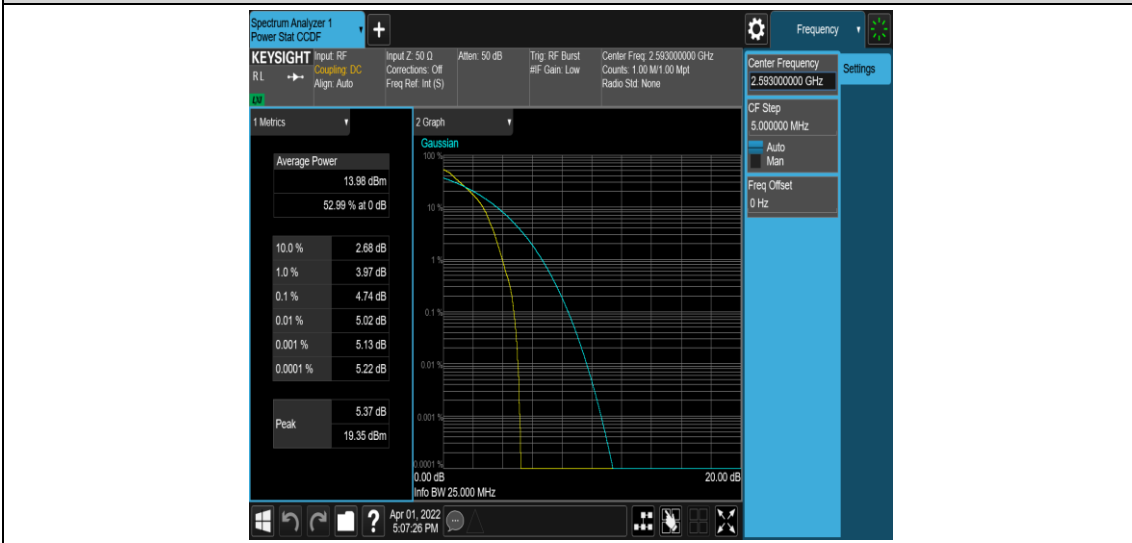

Band41-10MHz-QPSK-40620-1RB#0