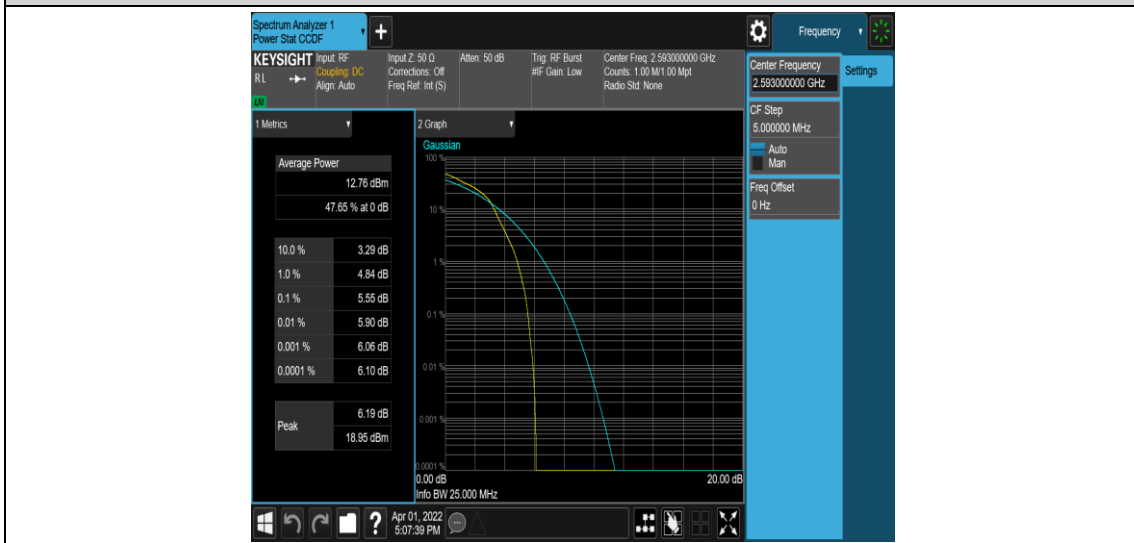

Band41-10MHz-16QAM-40620-1RB#0