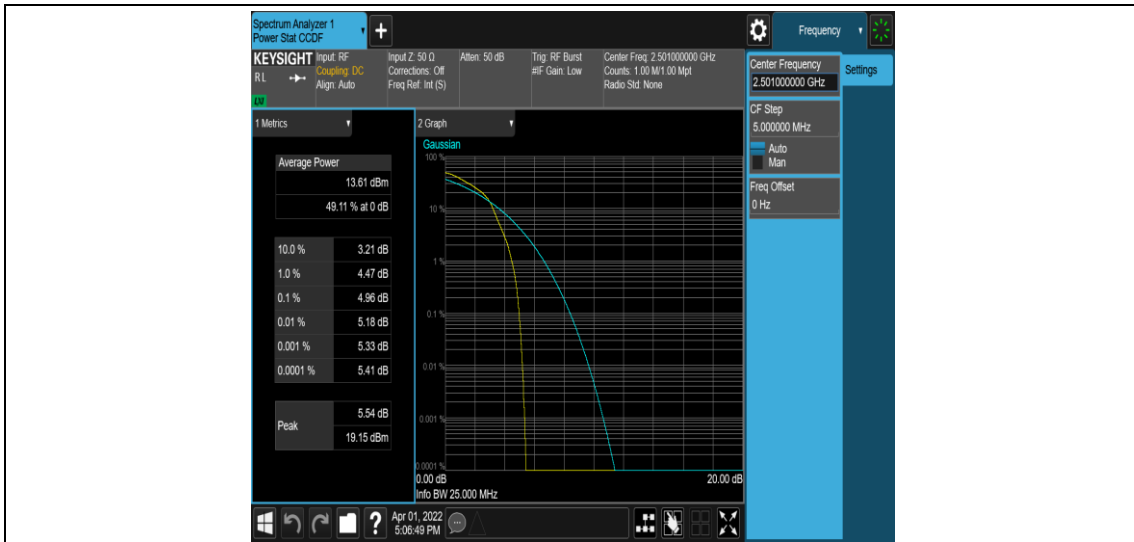

Band41-10MHz-16QAM-39700-1RB#0