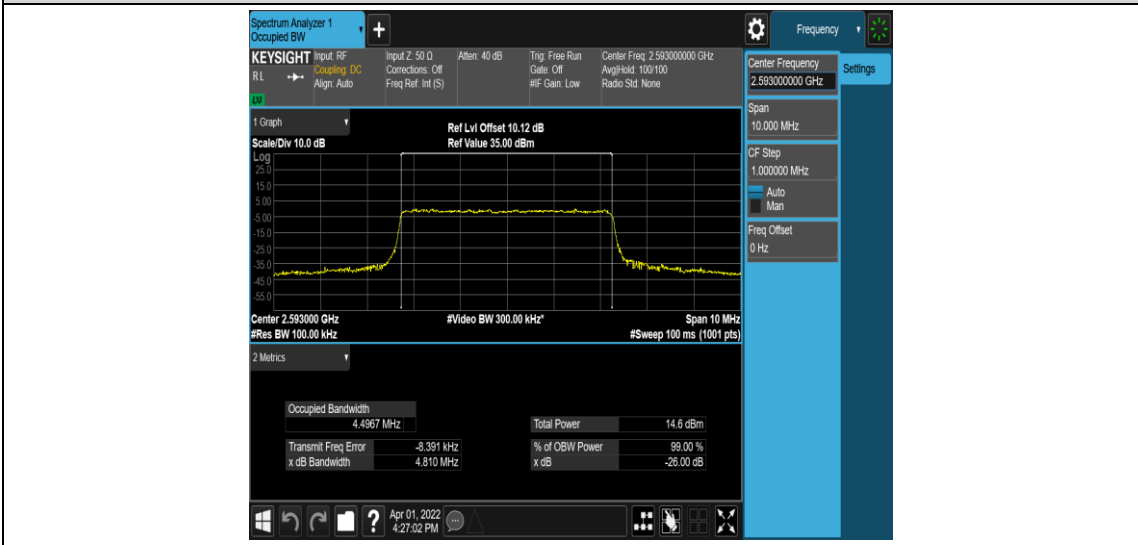

### Test Graphs

Band41-5MHz-QPSK-41565-25RB#0

Band41-5MHz-16QAM-39675-25RB#0

Band41-5MHz-16QAM-40620-25RB#0

Band41-5MHz-16QAM-41565-25RB#0

Band41-10MHz-QPSK-39700-50RB#0

Band41-10MHz-QPSK-40620-50RB#0

Band41-10MHz-QPSK-41540-50RB#0