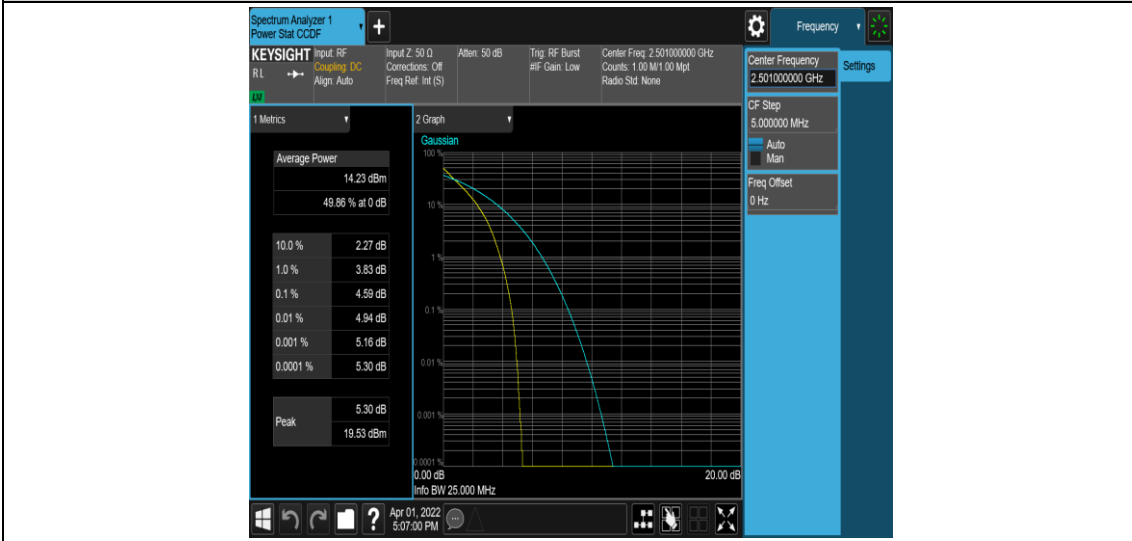

Band41-10MHz-QPSK-39700-50RB#0