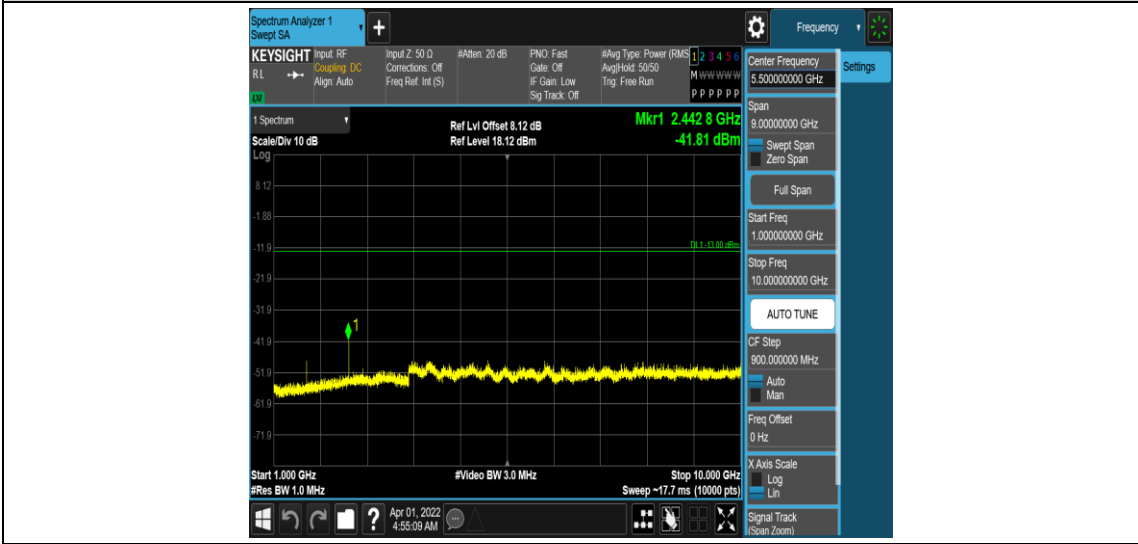

Band26-1.4MHz-QPSK-26783-1RB#0-Range4:1000~10000MHz

Band26-1.4MHz-16QAM-26697-1RB#0-Range1:0.009~0.15MHz

Band26-1.4MHz-16QAM-26697-1RB#0-Range2:0.15~30MHz

Band26-1.4MHz-16QAM-26697-1RB#0-Range3:30~1000MHz