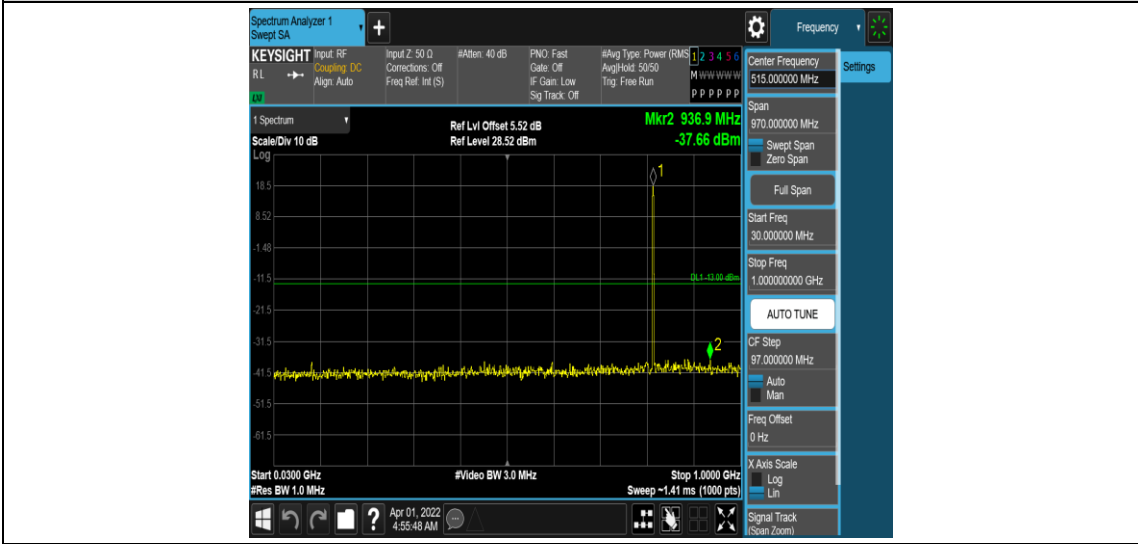

Band26-1.4MHz-QPSK-26697-1RB#0-Range2:0.15~30MHz

Band26-1.4MHz-QPSK-26697-1RB#0-Range3:30~1000MHz

Band26-1.4MHz-QPSK-26697-1RB#0-Range4:1000~10000MHz

Band26-1.4MHz-QPSK-26740-1RB#0-Range1:0.009~0.15MHz

Band26-1.4MHz-QPSK-26740-1RB#0-Range2:0.15~30MHz