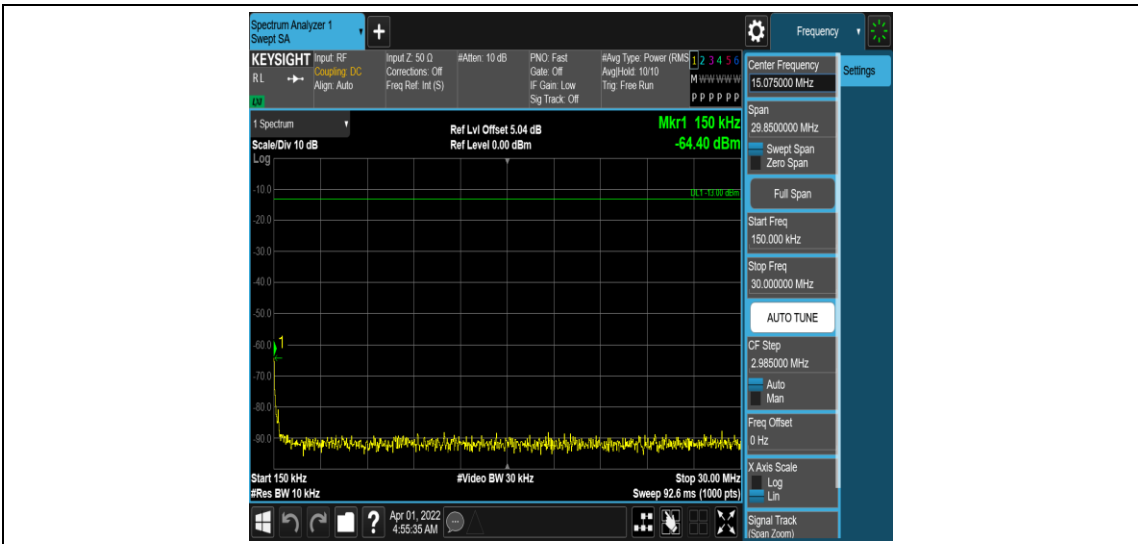

Band26-1.4MHz-QPSK-26697-1RB#0-Range2:0.15~30MHz

Band26-1.4MHz-QPSK-26697-1RB#0-Range3:30~1000MHz

Band26-1.4MHz-QPSK-26697-1RB#0-Range4:1000~10000MHz

Band26-1.4MHz-QPSK-26740-1RB#0-Range1:0.009~0.15MHz

Band26-1.4MHz-QPSK-26740-1RB#0-Range2:0.15~30MHz