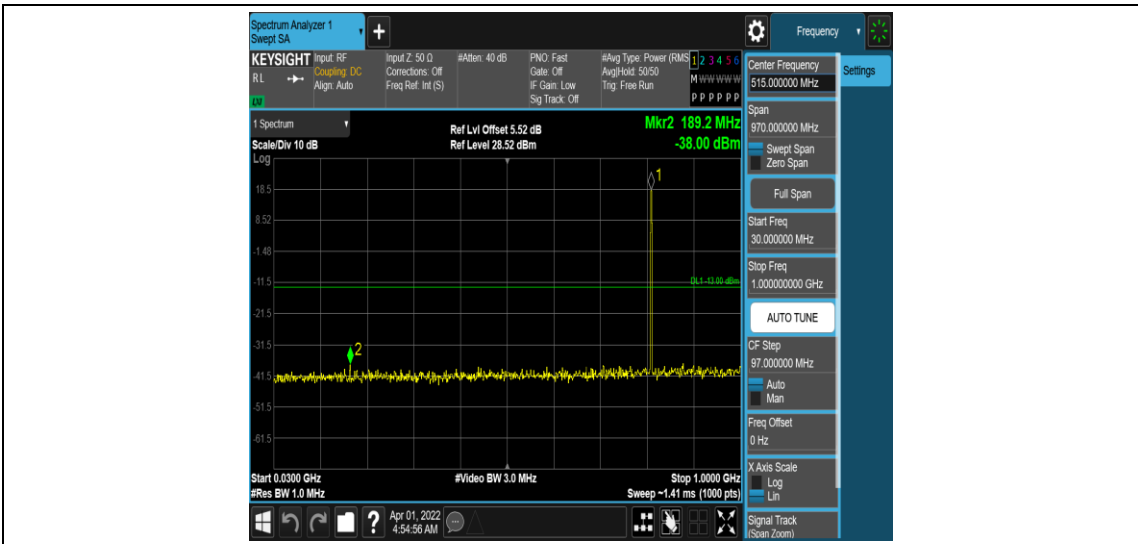

Band26-1.4MHz-16QAM-26697-1RB#0-Range3:30~1000MHz