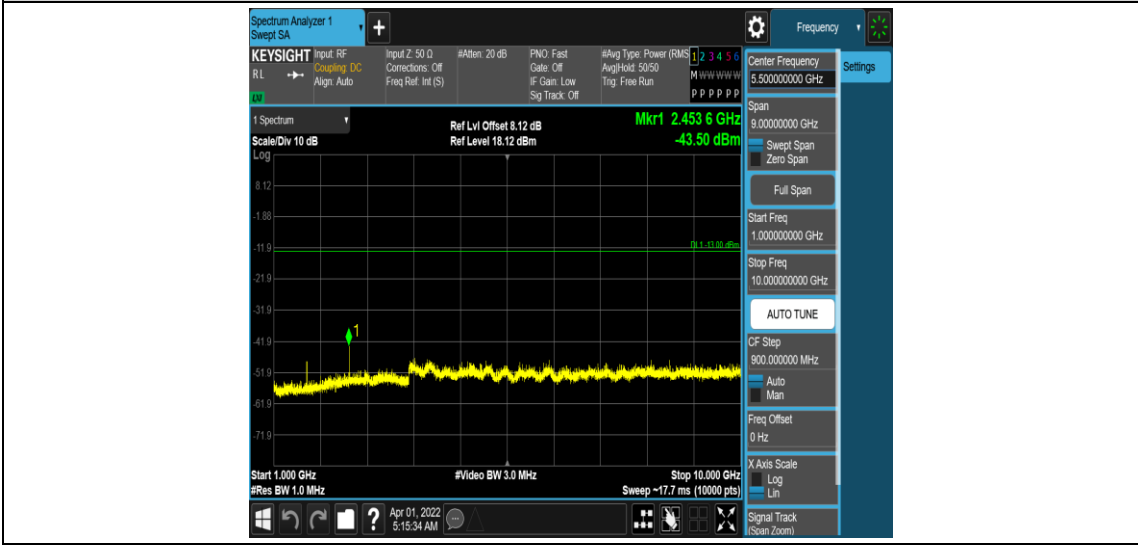

Band26-3MHz-QPSK-26740-1RB#0-Range4:1000~10000MHz