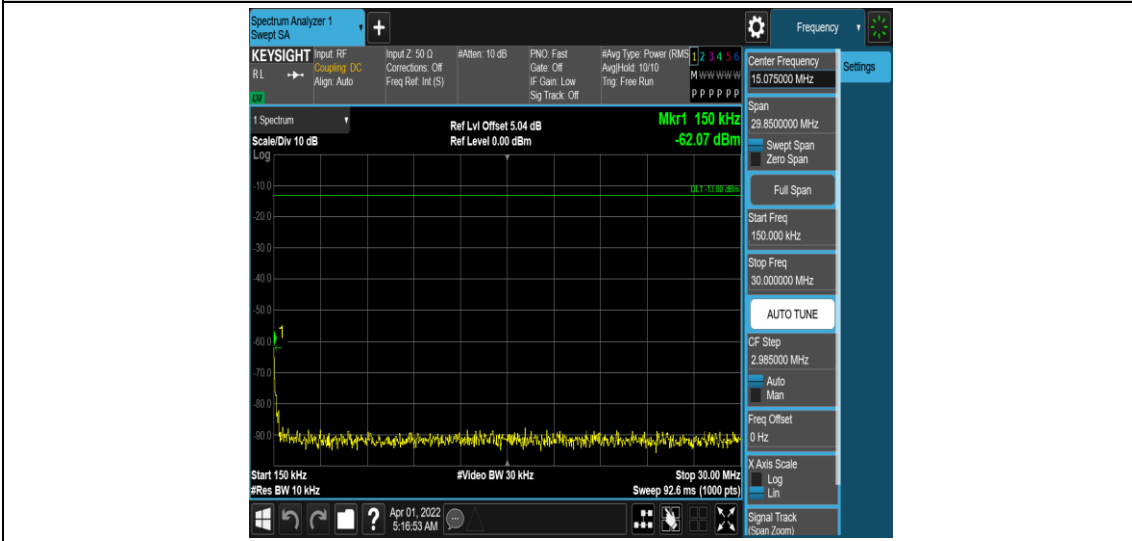

Band26-3MHz-QPSK-26740-1RB#0-Range1:0.009~0.15MHz

Band26-3MHz-QPSK-26740-1RB#0-Range2:0.15~30MHz

Band26-3MHz-QPSK-26740-1RB#0-Range3:30~1000MHz

Band26-3MHz-QPSK-26740-1RB#0-Range4:1000~10000MHz

Band26-3MHz-QPSK-26775-1RB#0-Range1:0.009~0.15MHz