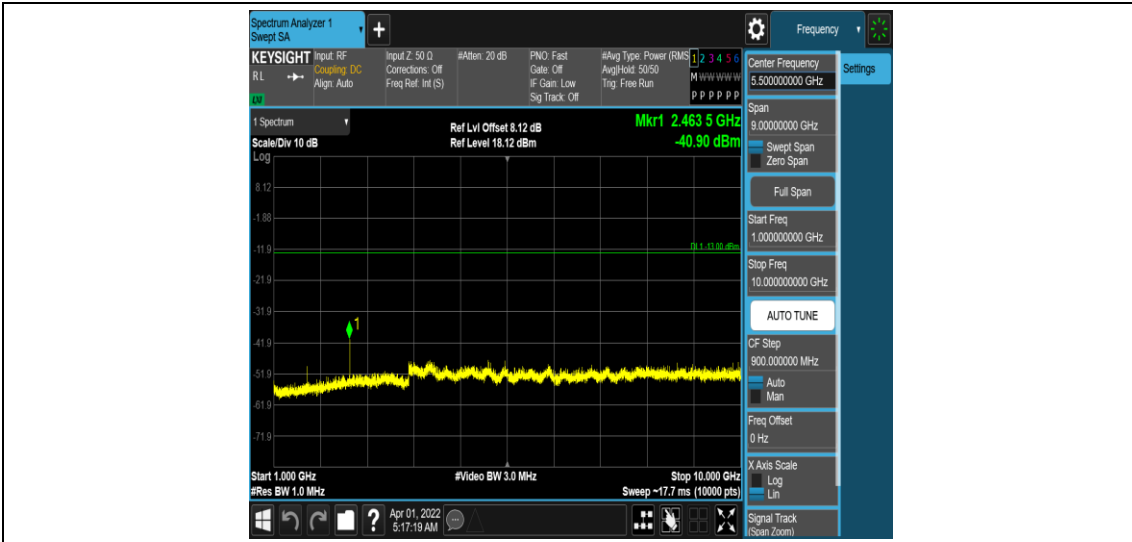

Band26-3MHz-QPSK-26775-1RB#0-Range4:1000~10000MHz