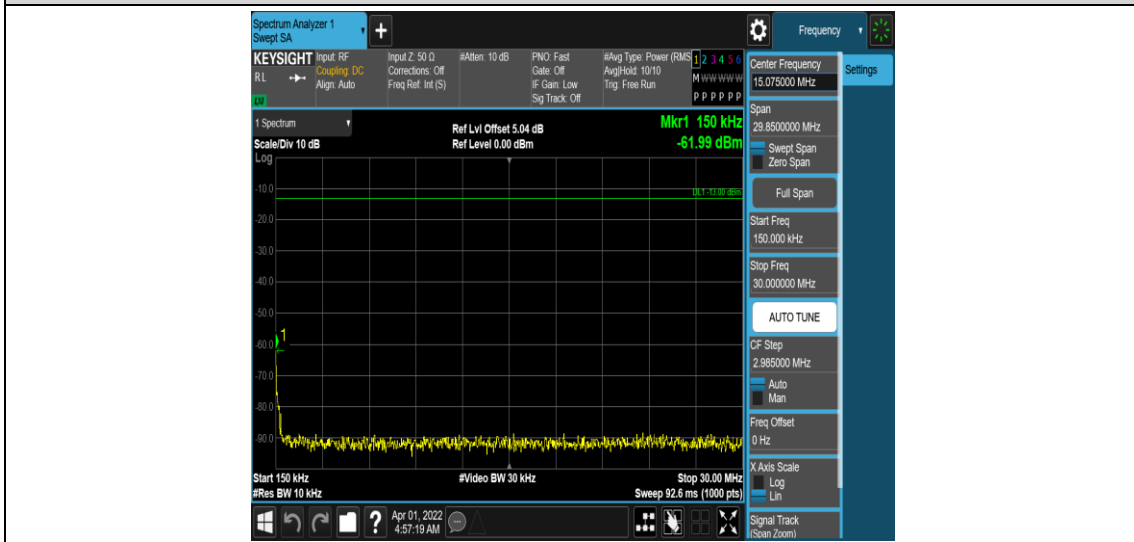

Band26-1.4MHz-QPSK-26783-1RB#0-Range2:0.15~30MHz