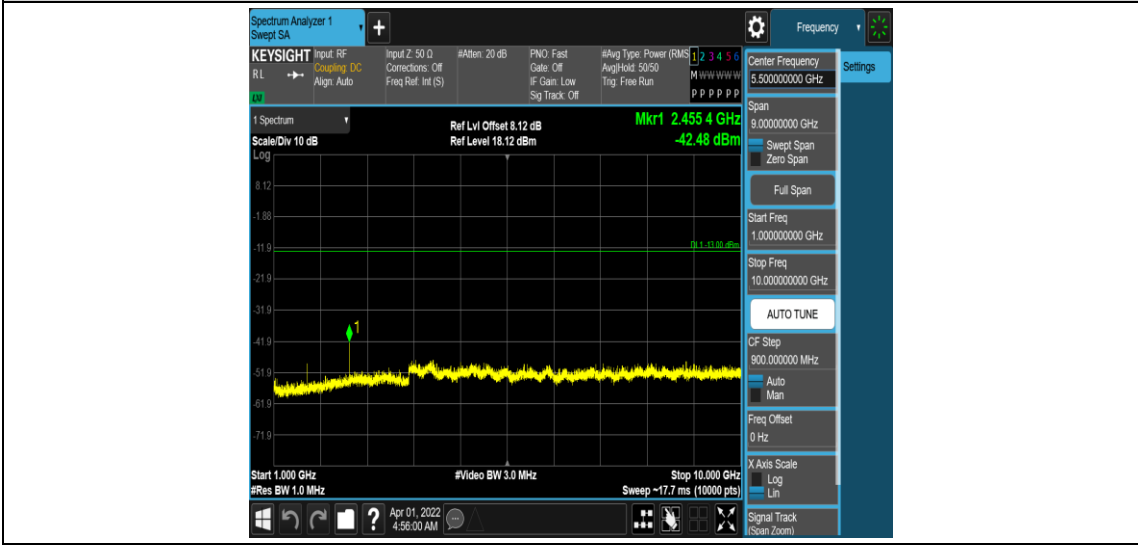

Band26-1.4MHz-QPSK-26740-1RB#0-Range4:1000~10000MHz