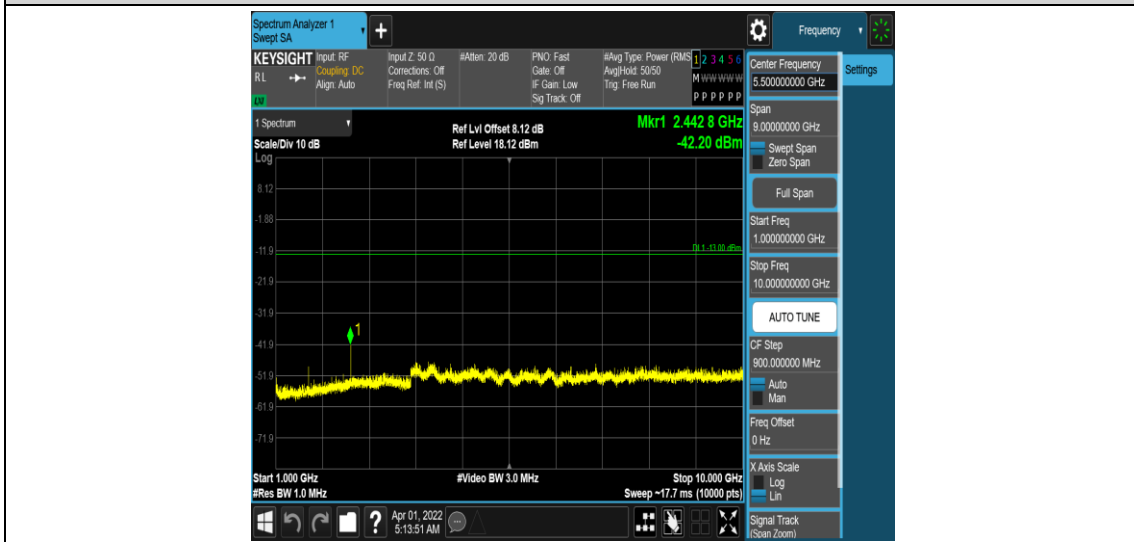

Band26-1.4MHz-16QAM-26783-1RB#0-Range4:1000~10000MHz

Band26-3MHz-QPSK-26705-1RB#0-Range1:0.009~0.15MHz

Band26-3MHz-QPSK-26705-1RB#0-Range2:0.15~30MHz

Band26-3MHz-QPSK-26705-1RB#0-Range3:30~1000MHz

Band26-3MHz-QPSK-26705-1RB#0-Range4:1000~10000MHz