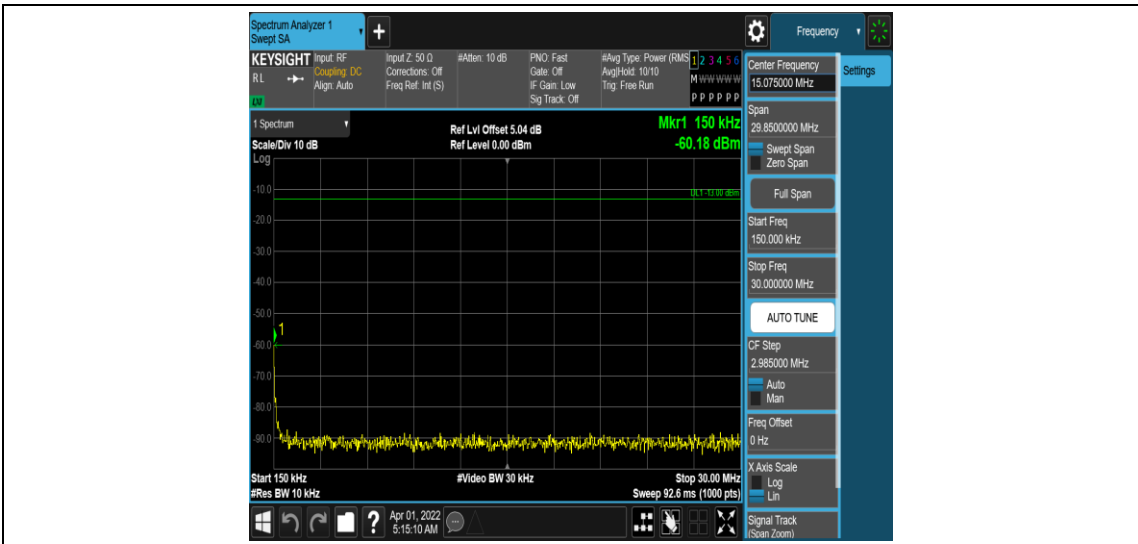

Band26-3MHz-QPSK-26740-1RB#0-Range2:0.15~30MHz