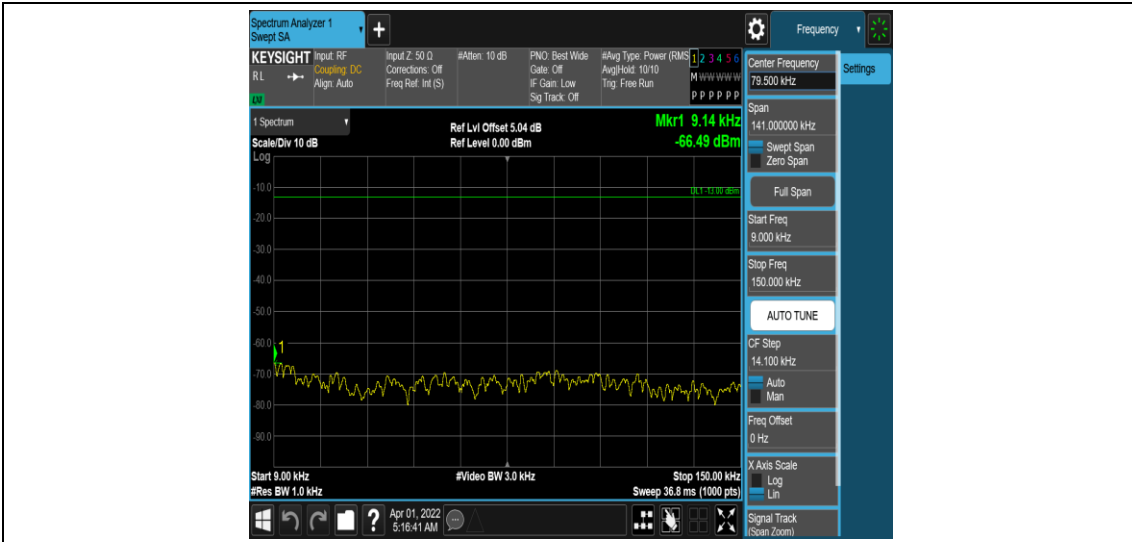

Band26-3MHz-QPSK-26740-1RB#0-Range1:0.009~0.15MHz

Band26-3MHz-QPSK-26740-1RB#0-Range2:0.15~30MHz

Band26-3MHz-QPSK-26740-1RB#0-Range3:30~1000MHz

Band26-3MHz-QPSK-26740-1RB#0-Range4:1000~10000MHz

Band26-3MHz-QPSK-26775-1RB#0-Range1:0.009~0.15MHz