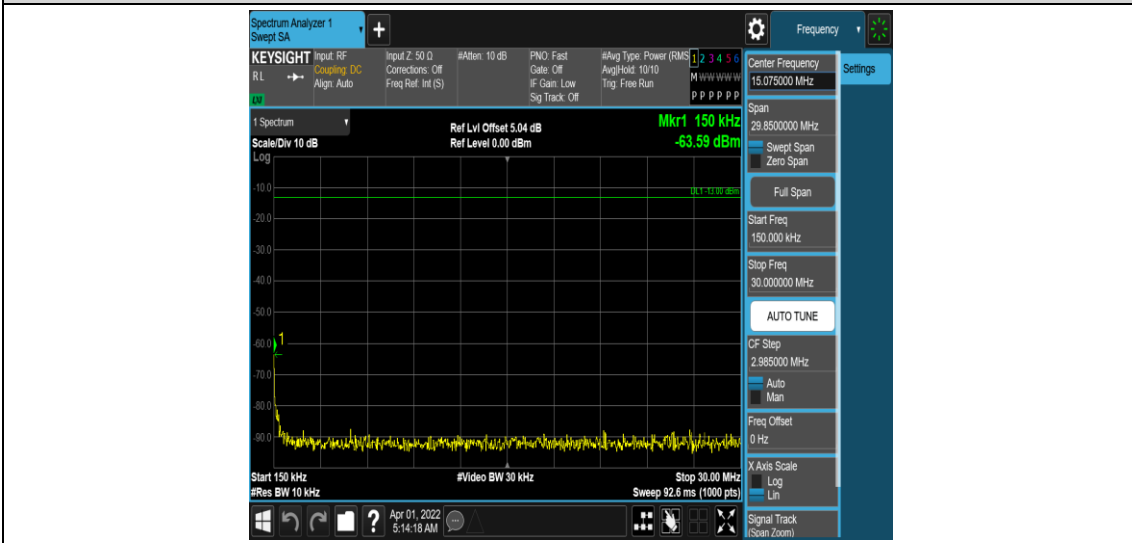

Band26-3MHz-QPSK-26775-1RB#0-Range2:0.15~30MHz

Band26-3MHz-QPSK-26775-1RB#0-Range3:30~1000MHz

Band26-3MHz-QPSK-26775-1RB#0-Range4:1000~10000MHz

Band26-3MHz-16QAM-26705-1RB#0-Range1:0.009~0.15MHz

Band26-3MHz-16QAM-26705-1RB#0-Range2:0.15~30MHz