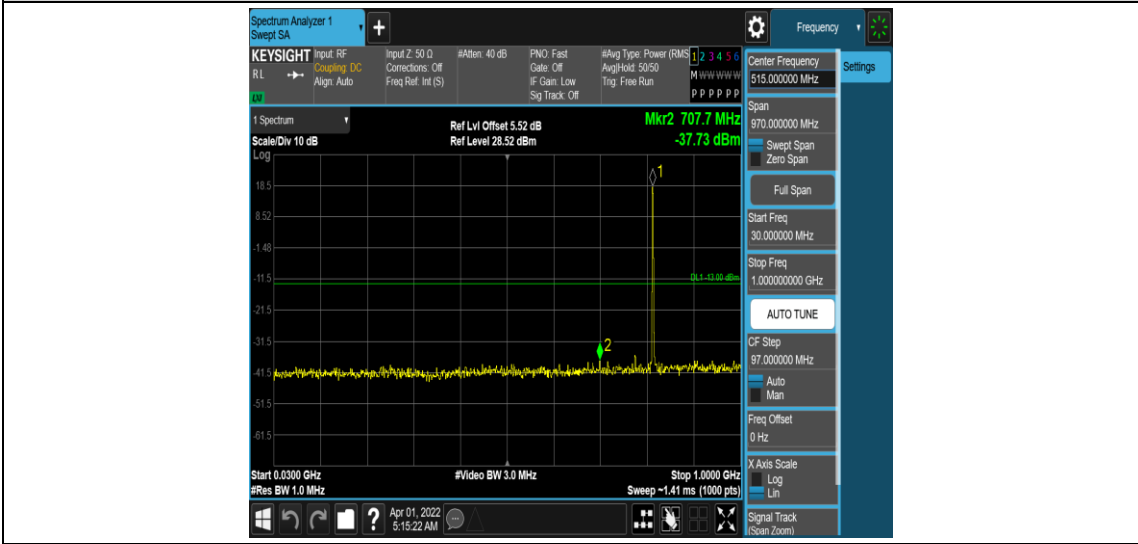

Band26-3MHz-QPSK-26740-1RB#0-Range3:30~1000MHz