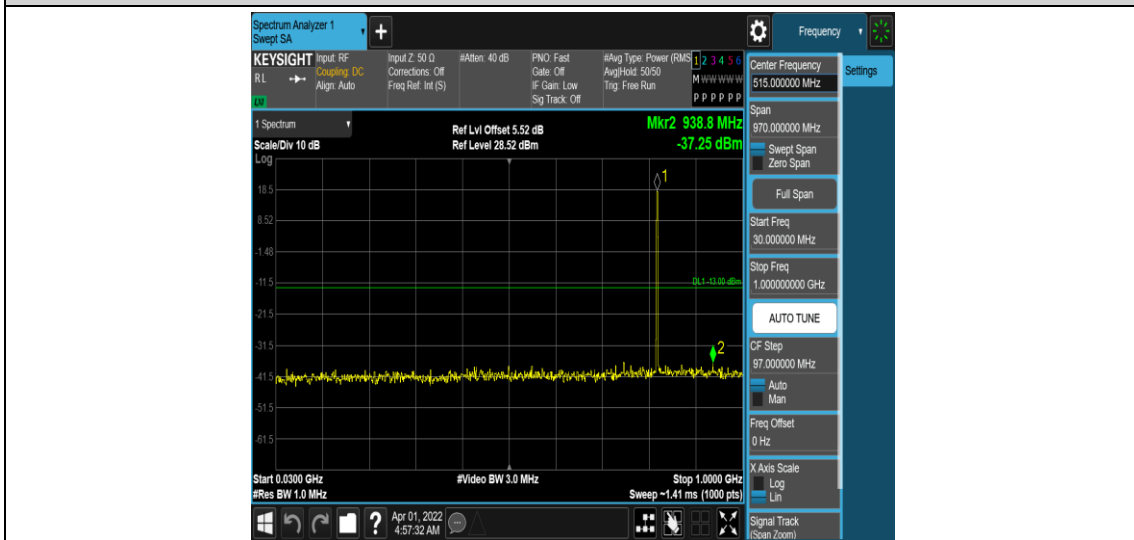

Band26-1.4MHz-QPSK-26740-1RB#0-Range3:30~1000MHz

Band26-1.4MHz-QPSK-26740-1RB#0-Range4:1000~10000MHz

Band26-1.4MHz-QPSK-26783-1RB#0-Range1:0.009~0.15MHz

Band26-1.4MHz-QPSK-26783-1RB#0-Range2:0.15~30MHz

Band26-1.4MHz-QPSK-26783-1RB#0-Range3:30~1000MHz