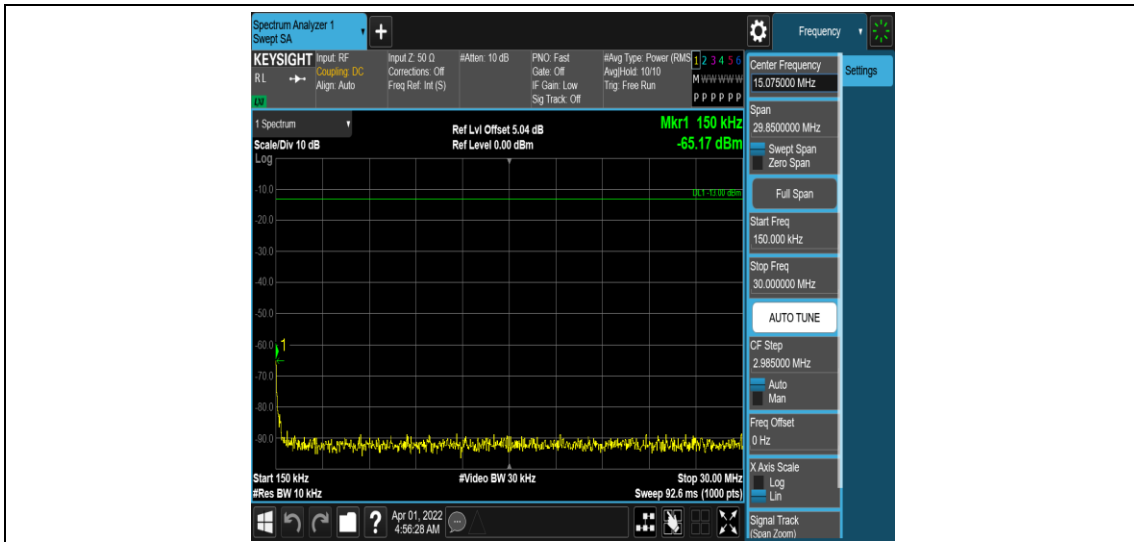

Band26-1.4MHz-16QAM-26740-1RB#0-Range2:0.15~30MHz