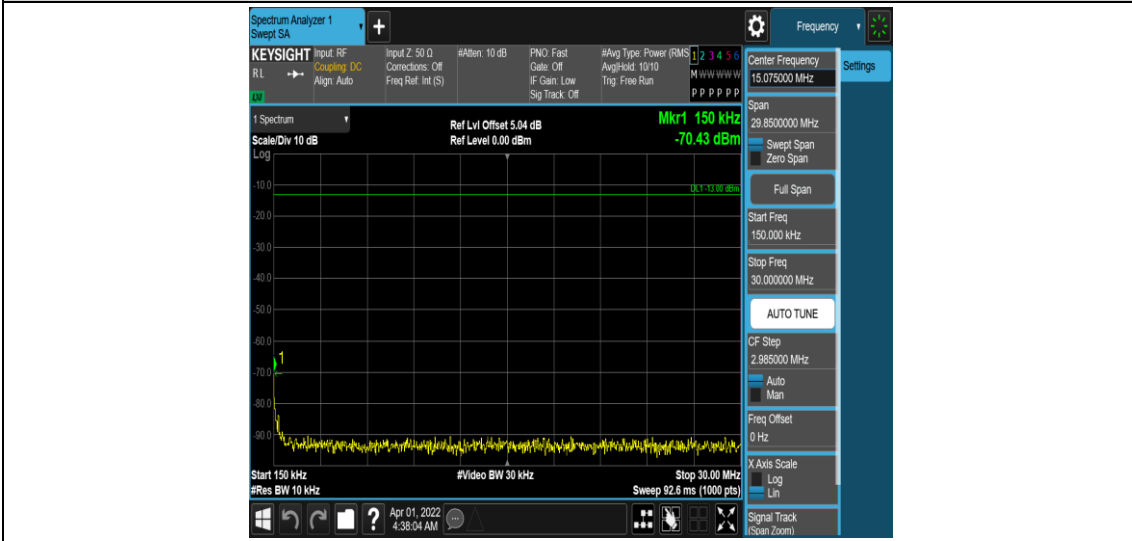

Band25-20MHz-16QAM-26365-1RB#0-Range2:0.15~30MHz

Band25-20MHz-16QAM-26365-1RB#0-Range3:30~1000MHz

Band25-20MHz-16QAM-26365-1RB#0-Range4:1000~2000MHz

Band25-20MHz-16QAM-26365-1RB#0-Range5:2000~20000MHz

Band25-20MHz-16QAM-26590-1RB#0-Range1:0.009~0.15MHz