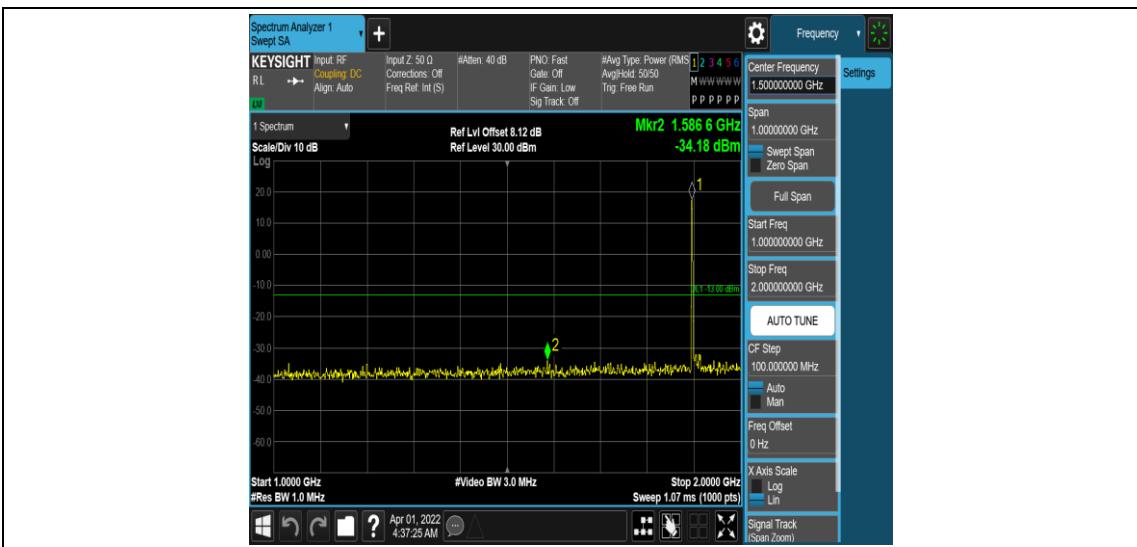

Band25-20MHz-QPSK-26590-1RB#0-Range4:1000~2000MHz