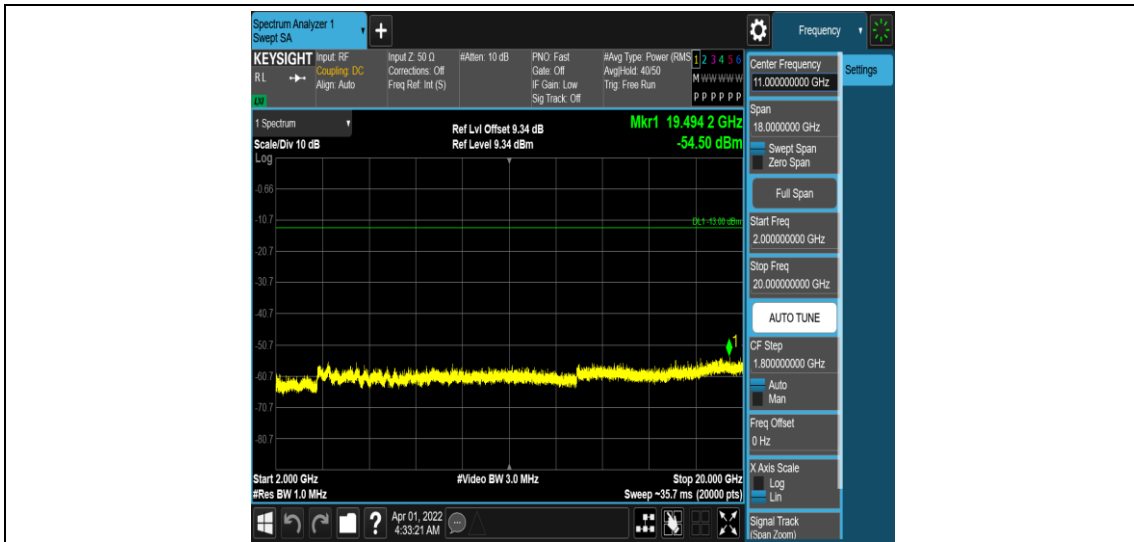

Band25-20MHz-QPSK-26140-1RB#0-Range5:2000~20000MHz