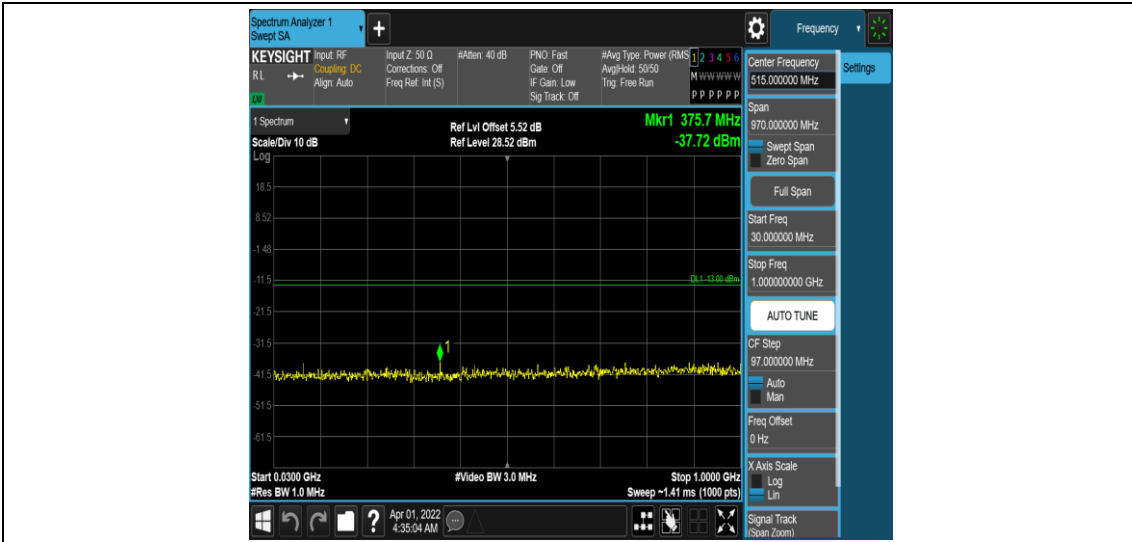

Band25-20MHz-QPSK-26365-1RB#0-Range3:30~1000MHz