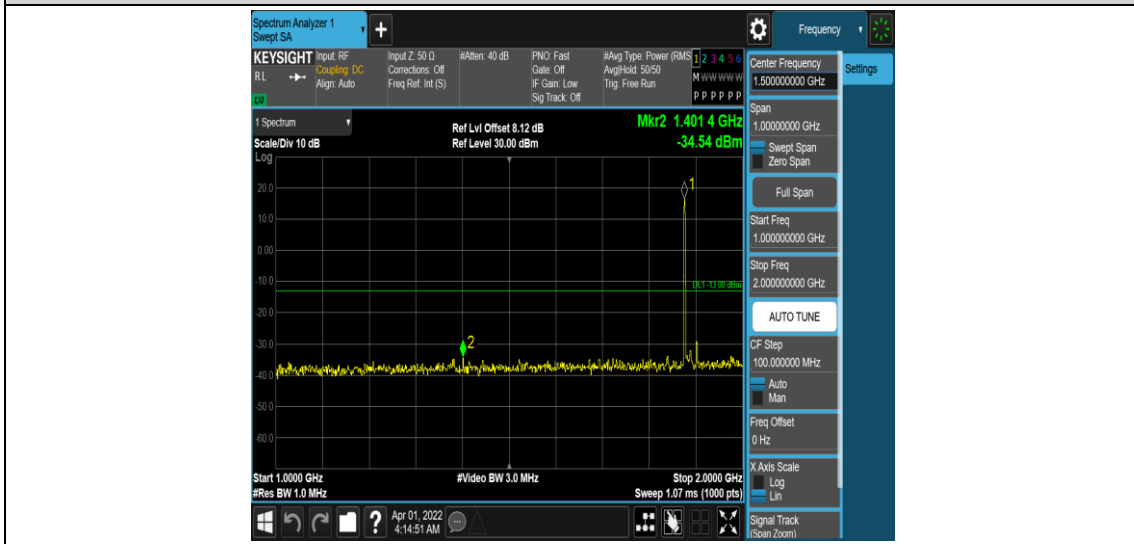

Band25-15MHz-16QAM-26115-1RB#0-Range2:0.15~30MHz

Band25-15MHz-16QAM-26115-1RB#0-Range3:30~1000MHz

Band25-15MHz-16QAM-26115-1RB#0-Range4:1000~2000MHz

Band25-15MHz-16QAM-26115-1RB#0-Range5:2000~20000MHz

Band25-15MHz-16QAM-26365-1RB#0-Range1:0.009~0.15MHz

Band25-15MHz-16QAM-26365-1RB#0-Range2:0.15~30MHz

Band25-15MHz-16QAM-26365-1RB#0-Range3:30~1000MHz

Band25-15MHz-16QAM-26365-1RB#0-Range4:1000~2000MHz

Band25-15MHz-16QAM-26365-1RB#0-Range5:2000~20000MHz

Band25-15MHz-16QAM-26615-1RB#0-Range1:0.009~0.15MHz