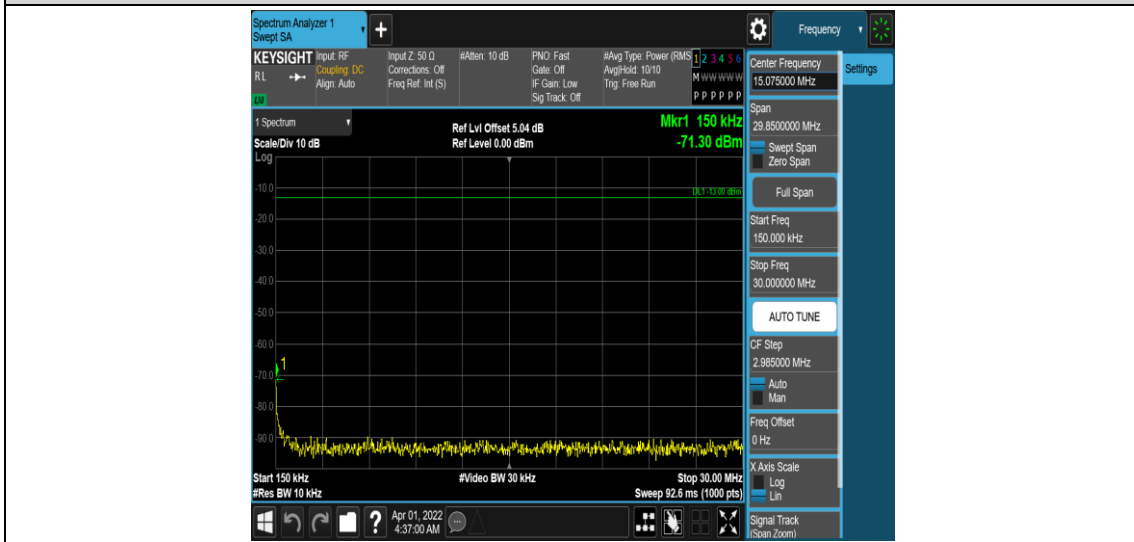

Band25-20MHz-QPSK-26140-1RB#0-Range2:0.15~30MHz

Band25-20MHz-QPSK-26140-1RB#0-Range3:30~1000MHz

Band25-20MHz-QPSK-26140-1RB#0-Range4:1000~2000MHz

Band25-20MHz-QPSK-26140-1RB#0-Range5:2000~20000MHz

Band25-20MHz-QPSK-26365-1RB#0-Range1:0.009~0.15MHz

Band25-20MHz-QPSK-26365-1RB#0-Range2:0.15~30MHz

Band25-20MHz-QPSK-26365-1RB#0-Range3:30~1000MHz

Band25-20MHz-QPSK-26365-1RB#0-Range4:1000~2000MHz

Band25-20MHz-QPSK-26365-1RB#0-Range5:2000~20000MHz

Band25-20MHz-QPSK-26590-1RB#0-Range1:0.009~0.15MHz

Band25-20MHz-QPSK-26590-1RB#0-Range2:0.15~30MHz

Band25-20MHz-QPSK-26590-1RB#0-Range3:30~1000MHz

Band25-20MHz-QPSK-26590-1RB#0-Range4:1000~2000MHz

Band25-20MHz-QPSK-26590-1RB#0-Range5:2000~20000MHz

Band25-20MHz-16QAM-26140-1RB#0-Range1:0.009~0.15MHz