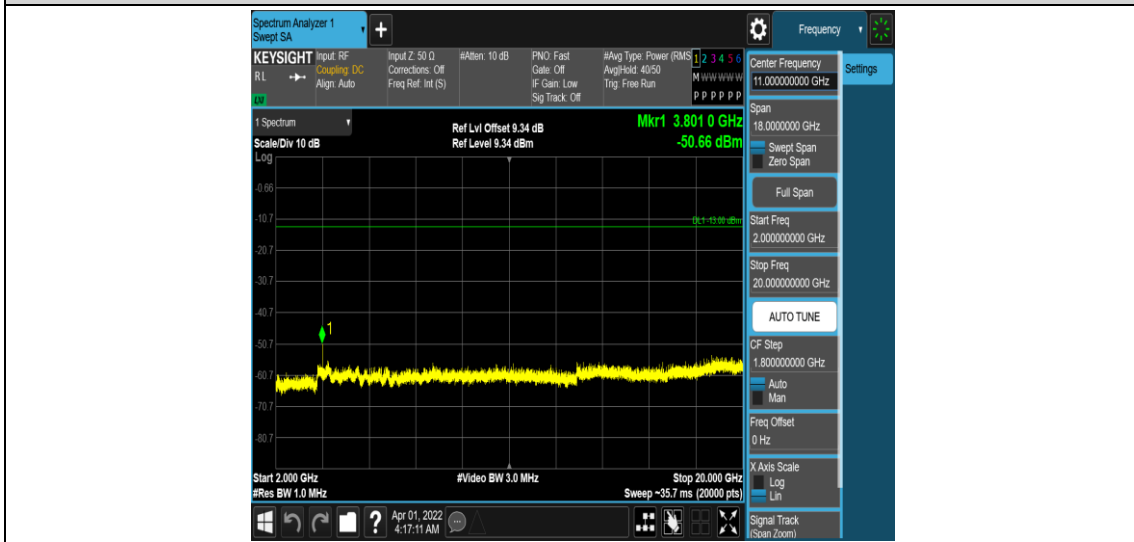

Band25-15MHz-16QAM-26615-1RB#0-Range5:2000~20000MHz