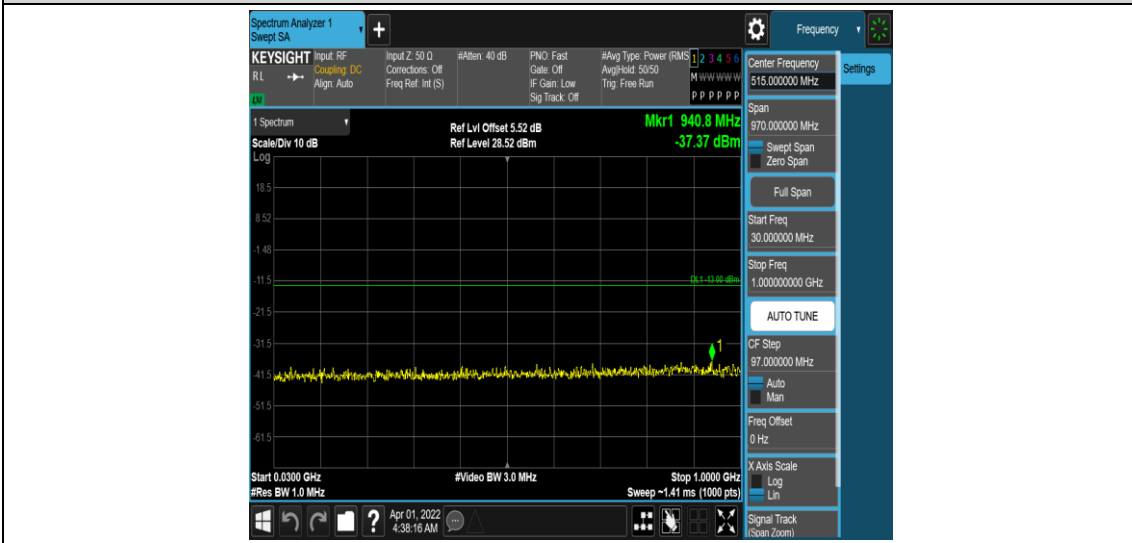

Band25-20MHz-16QAM-26590-1RB#0-Range3:30~1000MHz