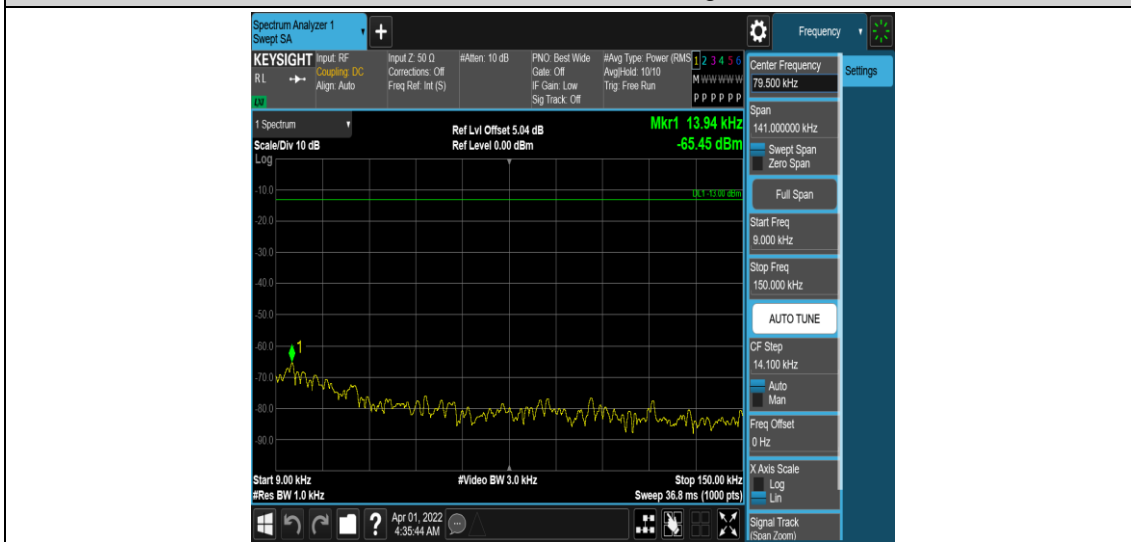

Band25-20MHz-16QAM-26140-1RB#0-Range2:0.15~30MHz

Band25-20MHz-16QAM-26140-1RB#0-Range3:30~1000MHz

Band25-20MHz-16QAM-26140-1RB#0-Range4:1000~2000MHz

Band25-20MHz-16QAM-26140-1RB#0-Range5:2000~20000MHz

Band25-20MHz-16QAM-26365-1RB#0-Range1:0.009~0.15MHz

Band25-20MHz-16QAM-26365-1RB#0-Range2:0.15~30MHz

Band25-20MHz-16QAM-26365-1RB#0-Range3:30~1000MHz

Band25-20MHz-16QAM-26365-1RB#0-Range4:1000~2000MHz

Band25-20MHz-16QAM-26365-1RB#0-Range5:2000~20000MHz

Band25-20MHz-16QAM-26590-1RB#0-Range1:0.009~0.15MHz