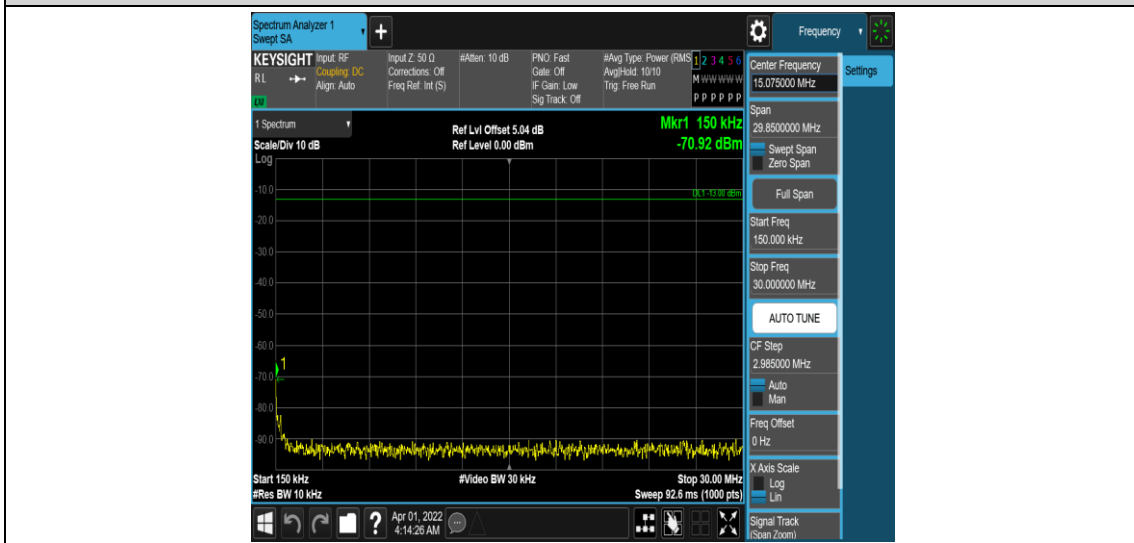

Band25-15MHz-16QAM-26115-1RB#0-Range2:0.15~30MHz

Band25-15MHz-16QAM-26115-1RB#0-Range3:30~1000MHz

Band25-15MHz-16QAM-26115-1RB#0-Range4:1000~2000MHz

Band25-15MHz-16QAM-26115-1RB#0-Range5:2000~20000MHz

Band25-15MHz-16QAM-26365-1RB#0-Range1:0.009~0.15MHz

Band25-15MHz-16QAM-26365-1RB#0-Range2:0.15~30MHz

Band25-15MHz-16QAM-26365-1RB#0-Range3:30~1000MHz

Band25-15MHz-16QAM-26365-1RB#0-Range4:1000~2000MHz

Band25-15MHz-16QAM-26365-1RB#0-Range5:2000~20000MHz

Band25-15MHz-16QAM-26615-1RB#0-Range1:0.009~0.15MHz