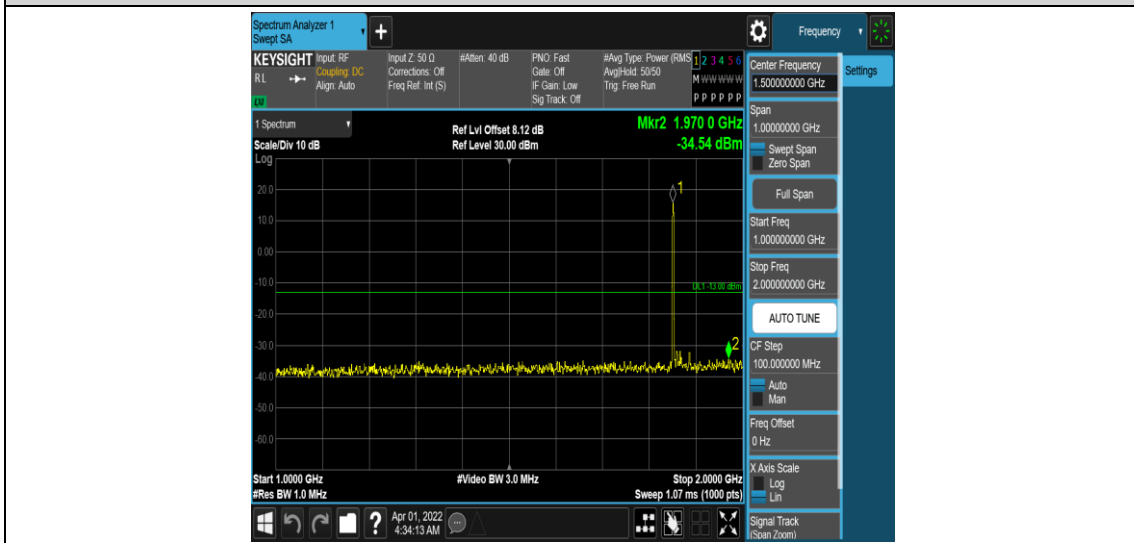

Band25-20MHz-16QAM-26140-1RB#0-Range4:1000~2000MHz