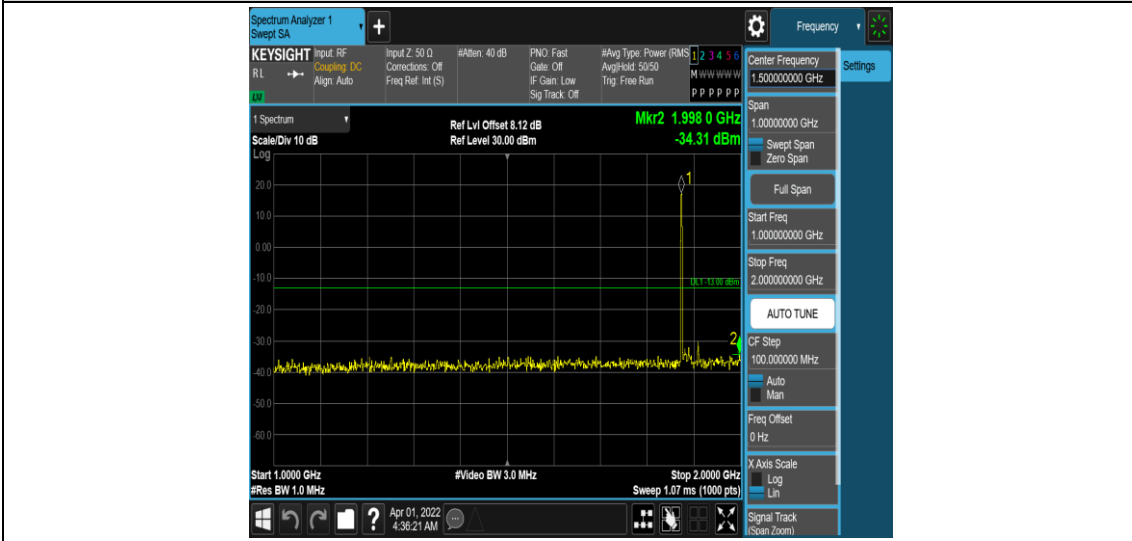

Band25-20MHz-16QAM-26365-1RB#0-Range4:1000~2000MHz