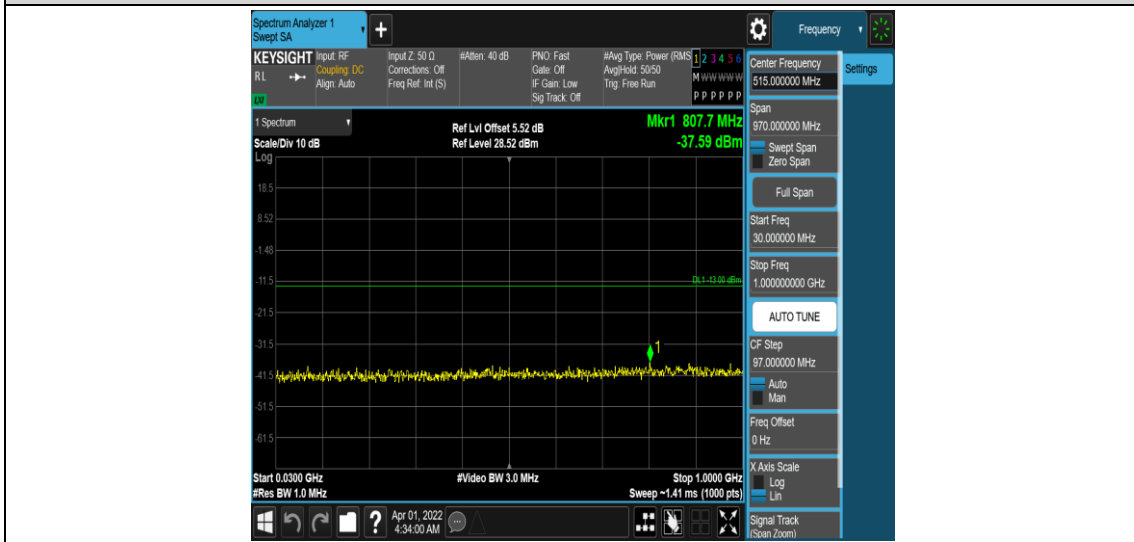

Band25-20MHz-16QAM-26140-1RB#0-Range3:30~1000MHz