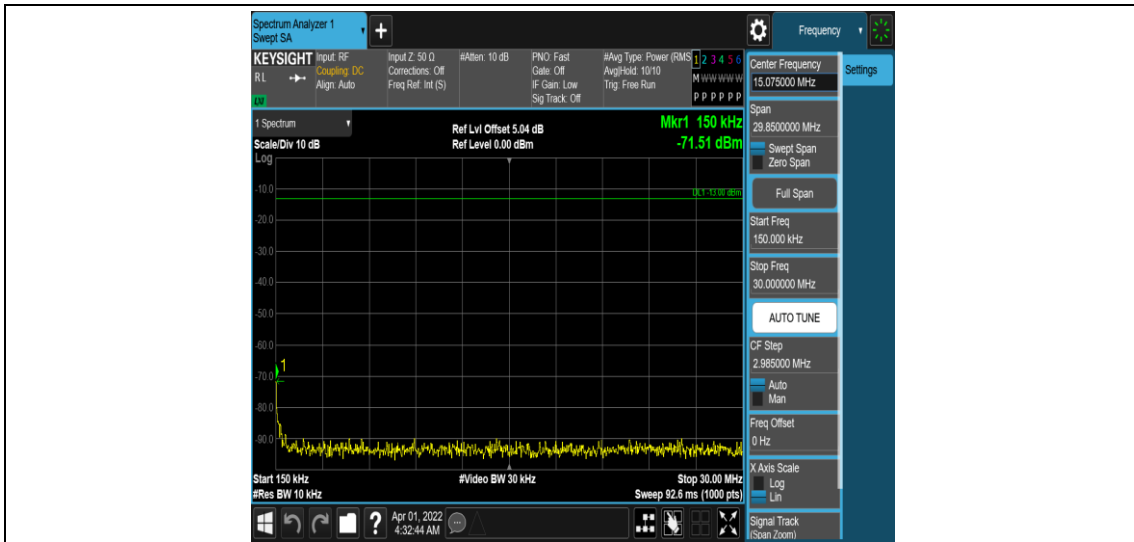

Band25-15MHz-16QAM-26615-1RB#0-Range2:0.15~30MHz

Band25-15MHz-16QAM-26615-1RB#0-Range3:30~1000MHz

Band25-15MHz-16QAM-26615-1RB#0-Range4:1000~2000MHz

Band25-15MHz-16QAM-26615-1RB#0-Range5:2000~20000MHz

Band25-20MHz-QPSK-26140-1RB#0-Range1:0.009~0.15MHz

Band25-20MHz-QPSK-26140-1RB#0-Range2:0.15~30MHz

Band25-20MHz-QPSK-26140-1RB#0-Range3:30~1000MHz

Band25-20MHz-QPSK-26140-1RB#0-Range4:1000~2000MHz

Band25-20MHz-QPSK-26140-1RB#0-Range5:2000~20000MHz

Band25-20MHz-QPSK-26365-1RB#0-Range1:0.009~0.15MHz