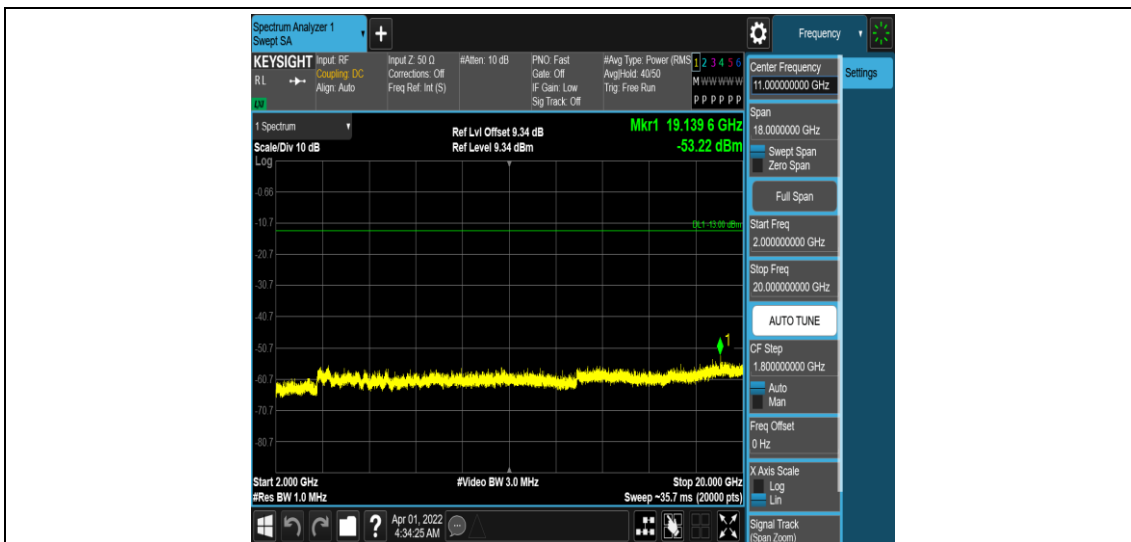

Band25-20MHz-16QAM-26140-1RB#0-Range5:2000~20000MHz