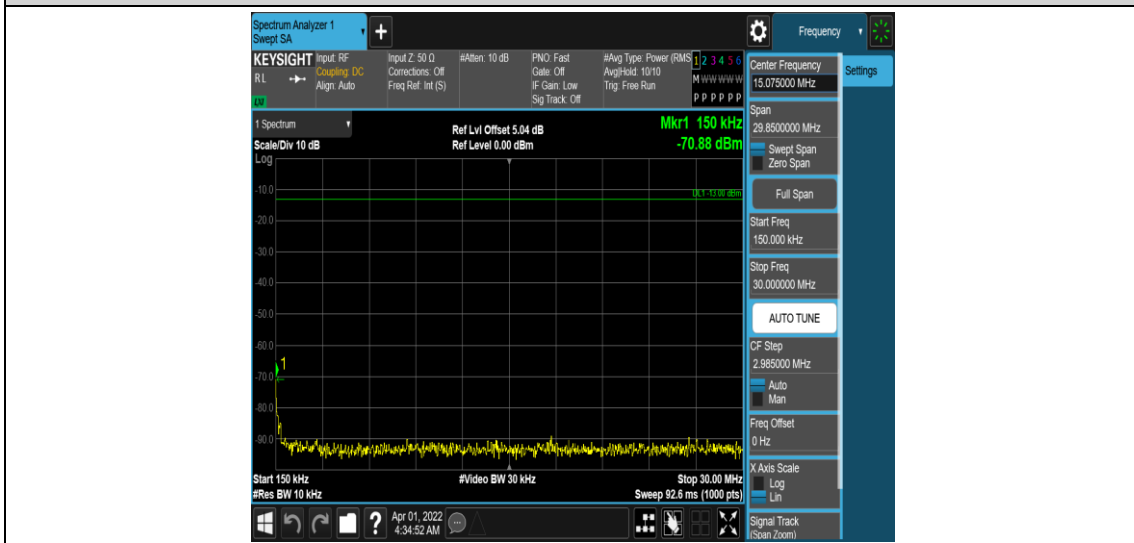

Band25-20MHz-QPSK-26140-1RB#0-Range2:0.15~30MHz

Band25-20MHz-QPSK-26140-1RB#0-Range3:30~1000MHz

Band25-20MHz-QPSK-26140-1RB#0-Range4:1000~2000MHz

Band25-20MHz-QPSK-26140-1RB#0-Range5:2000~20000MHz

Band25-20MHz-QPSK-26365-1RB#0-Range1:0.009~0.15MHz

Band25-20MHz-QPSK-26365-1RB#0-Range2:0.15~30MHz

Band25-20MHz-QPSK-26365-1RB#0-Range3:30~1000MHz

Band25-20MHz-QPSK-26365-1RB#0-Range4:1000~2000MHz

Band25-20MHz-QPSK-26365-1RB#0-Range5:2000~20000MHz

Band25-20MHz-QPSK-26590-1RB#0-Range1:0.009~0.15MHz