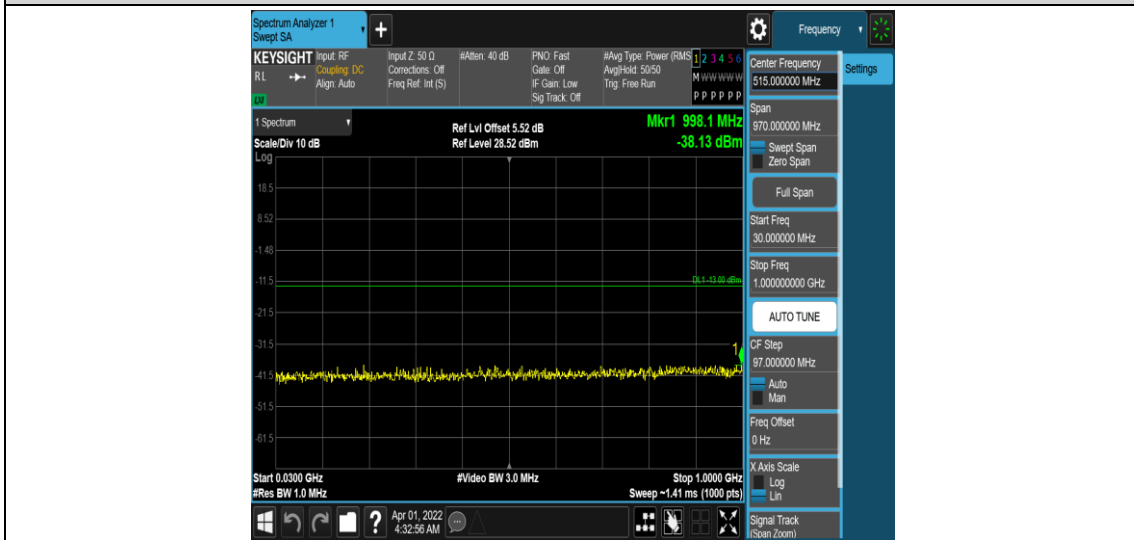

Band25-15MHz-16QAM-26615-1RB#0-Range2:0.15~30MHz

Band25-15MHz-16QAM-26615-1RB#0-Range3:30~1000MHz

Band25-15MHz-16QAM-26615-1RB#0-Range4:1000~2000MHz

Band25-15MHz-16QAM-26615-1RB#0-Range5:2000~20000MHz

Band25-20MHz-QPSK-26140-1RB#0-Range1:0.009~0.15MHz

Band25-20MHz-QPSK-26140-1RB#0-Range2:0.15~30MHz

Band25-20MHz-QPSK-26140-1RB#0-Range3:30~1000MHz

Band25-20MHz-QPSK-26140-1RB#0-Range4:1000~2000MHz

Band25-20MHz-QPSK-26140-1RB#0-Range5:2000~20000MHz

Band25-20MHz-QPSK-26365-1RB#0-Range1:0.009~0.15MHz