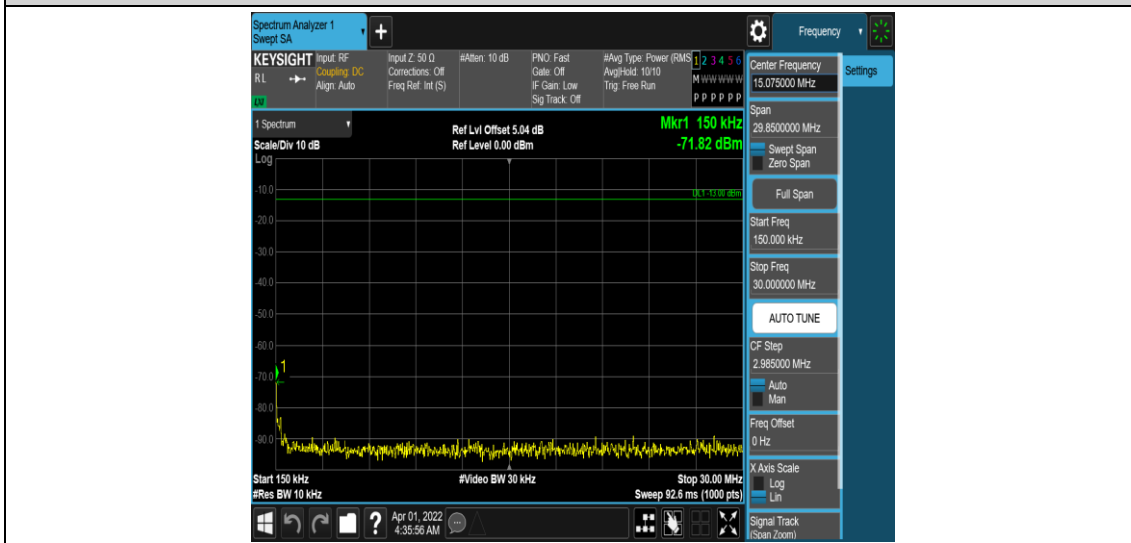

Band25-20MHz-16QAM-26140-1RB#0-Range2:0.15~30MHz

Band25-20MHz-16QAM-26140-1RB#0-Range3:30~1000MHz

Band25-20MHz-16QAM-26140-1RB#0-Range4:1000~2000MHz

Band25-20MHz-16QAM-26140-1RB#0-Range5:2000~20000MHz

Band25-20MHz-16QAM-26365-1RB#0-Range1:0.009~0.15MHz

Band25-20MHz-16QAM-26365-1RB#0-Range2:0.15~30MHz

Band25-20MHz-16QAM-26365-1RB#0-Range3:30~1000MHz

Band25-20MHz-16QAM-26365-1RB#0-Range4:1000~2000MHz

Band25-20MHz-16QAM-26365-1RB#0-Range5:2000~20000MHz

Band25-20MHz-16QAM-26590-1RB#0-Range1:0.009~0.15MHz