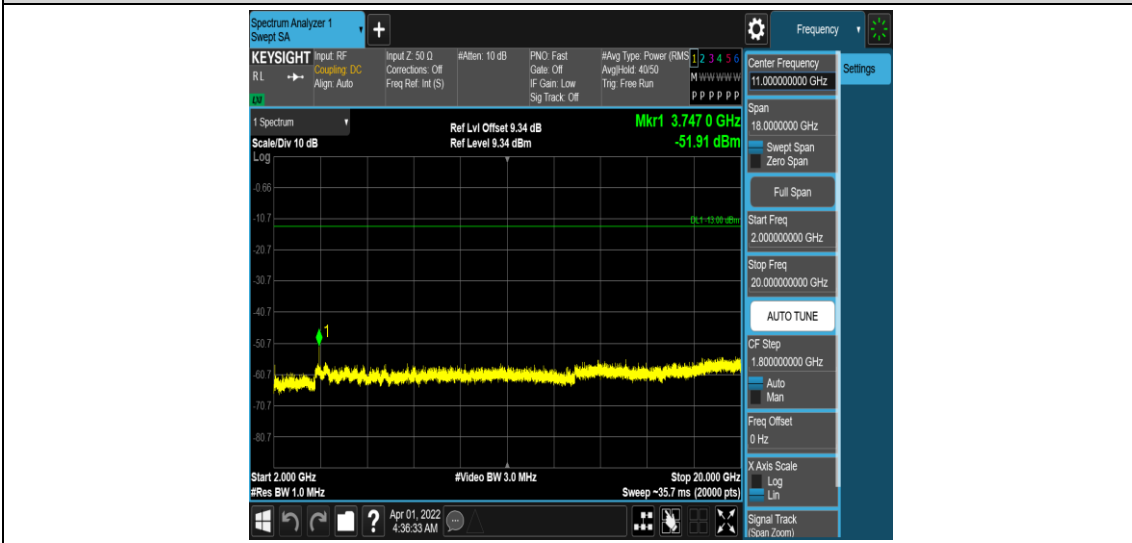

Band25-20MHz-16QAM-26365-1RB#0-Range5:2000~20000MHz