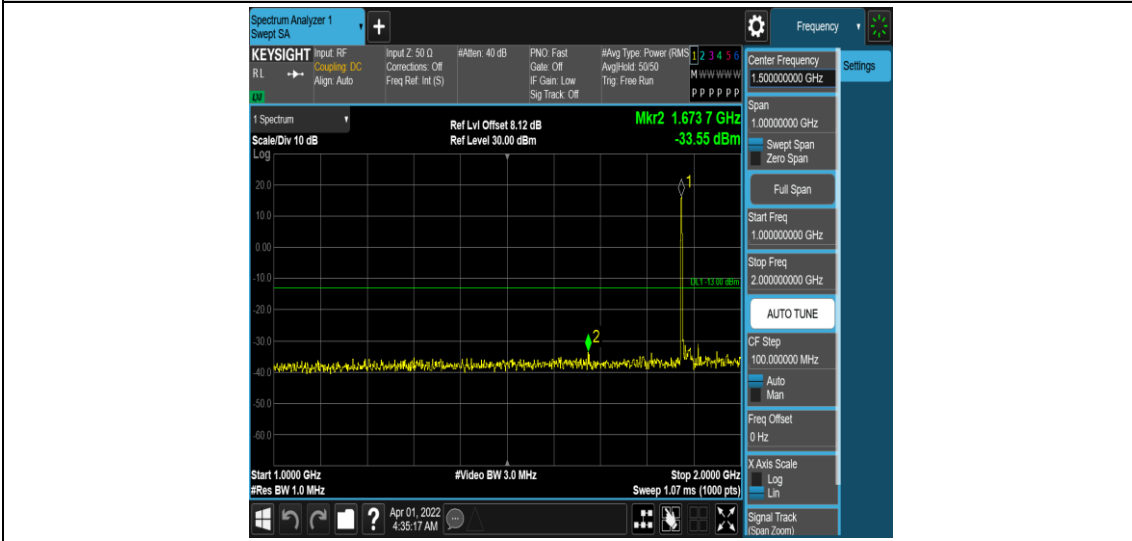

Band25-20MHz-QPSK-26365-1RB#0-Range4:1000~2000MHz