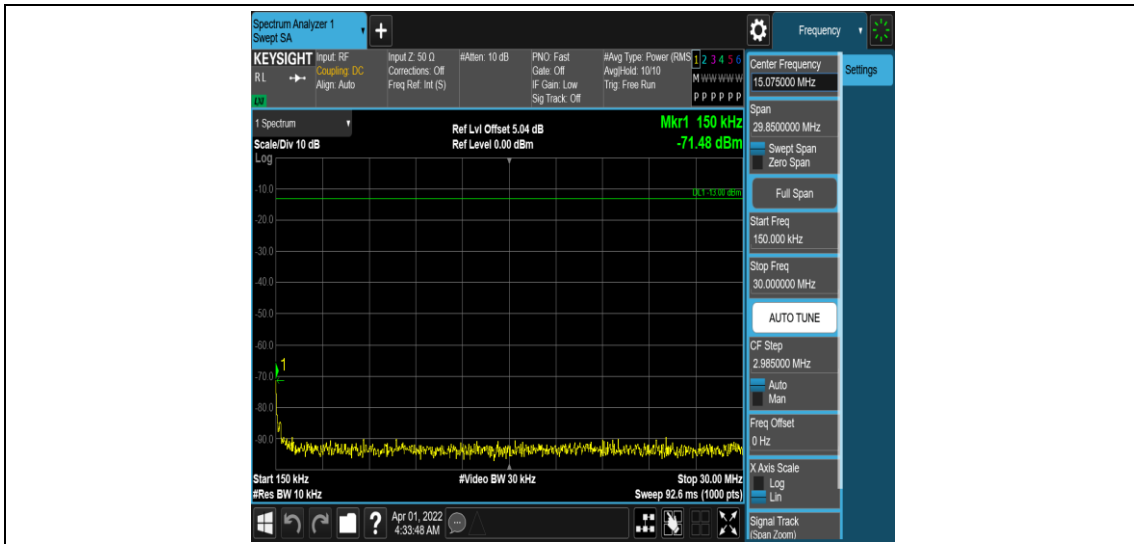

Band25-20MHz-QPSK-26590-1RB#0-Range2:0.15~30MHz

Band25-20MHz-QPSK-26590-1RB#0-Range3:30~1000MHz

Band25-20MHz-QPSK-26590-1RB#0-Range4:1000~2000MHz

Band25-20MHz-QPSK-26590-1RB#0-Range5:2000~20000MHz

Band25-20MHz-16QAM-26140-1RB#0-Range1:0.009~0.15MHz