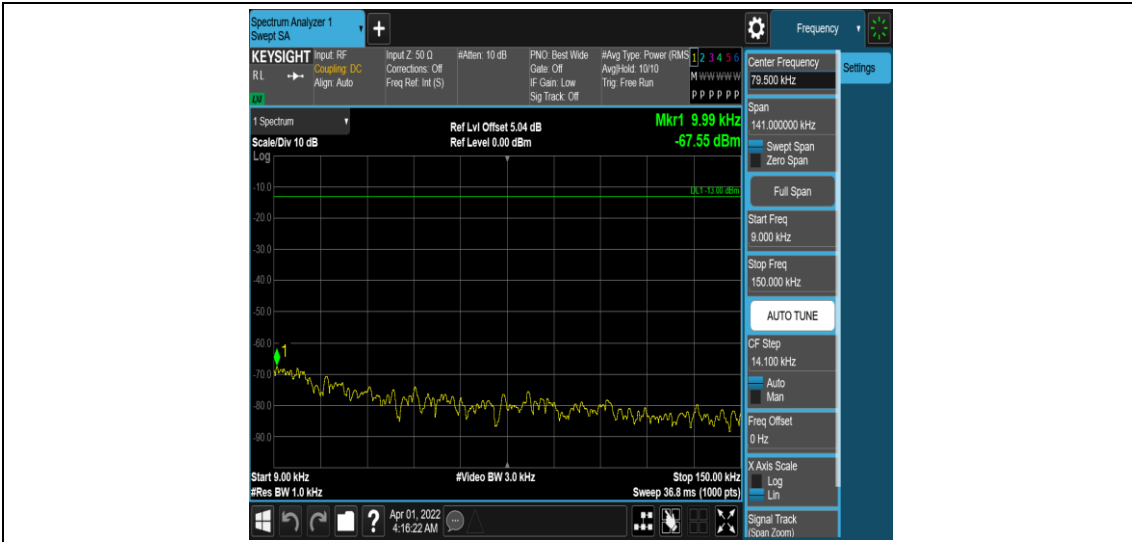

Band25-15MHz-16QAM-26365-1RB#0-Range2:0.15~30MHz

Band25-15MHz-16QAM-26365-1RB#0-Range3:30~1000MHz

Band25-15MHz-16QAM-26365-1RB#0-Range4:1000~2000MHz

Band25-15MHz-16QAM-26365-1RB#0-Range5:2000~20000MHz

Band25-15MHz-16QAM-26615-1RB#0-Range1:0.009~0.15MHz

Band25-15MHz-16QAM-26615-1RB#0-Range2:0.15~30MHz

Band25-15MHz-16QAM-26615-1RB#0-Range3:30~1000MHz

Band25-15MHz-16QAM-26615-1RB#0-Range4:1000~2000MHz

Band25-15MHz-16QAM-26615-1RB#0-Range5:2000~20000MHz

Band25-20MHz-QPSK-26140-1RB#0-Range1:0.009~0.15MHz