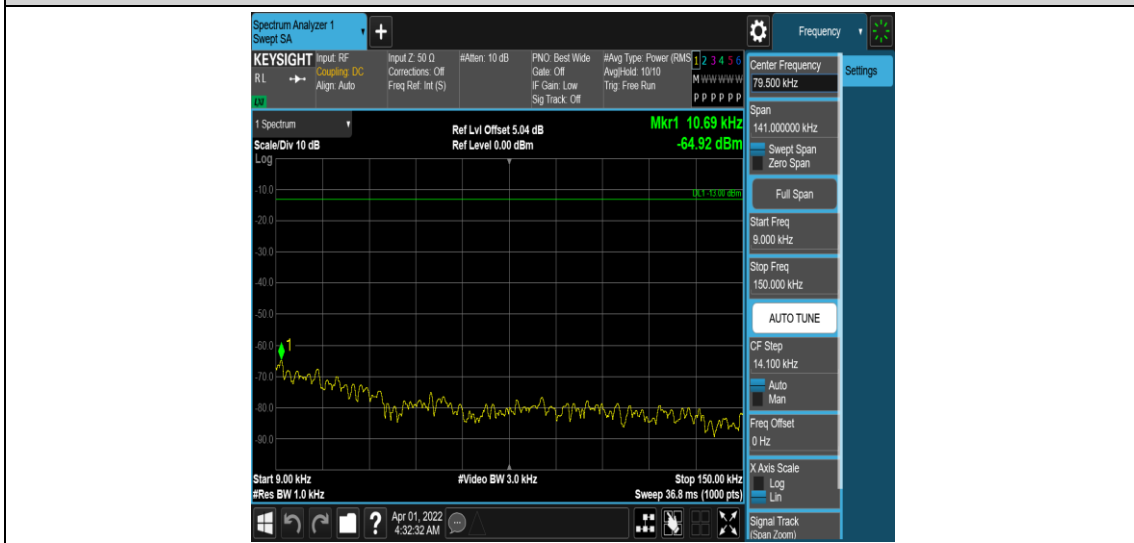

Band25-15MHz-16QAM-26615-1RB#0-Range2:0.15~30MHz

Band25-15MHz-16QAM-26615-1RB#0-Range3:30~1000MHz

Band25-15MHz-16QAM-26615-1RB#0-Range4:1000~2000MHz

Band25-15MHz-16QAM-26615-1RB#0-Range5:2000~20000MHz

Band25-20MHz-QPSK-26140-1RB#0-Range1:0.009~0.15MHz

Band25-20MHz-QPSK-26140-1RB#0-Range2:0.15~30MHz

Band25-20MHz-QPSK-26140-1RB#0-Range3:30~1000MHz

Band25-20MHz-QPSK-26140-1RB#0-Range4:1000~2000MHz

Band25-20MHz-QPSK-26140-1RB#0-Range5:2000~20000MHz

Band25-20MHz-QPSK-26365-1RB#0-Range1:0.009~0.15MHz