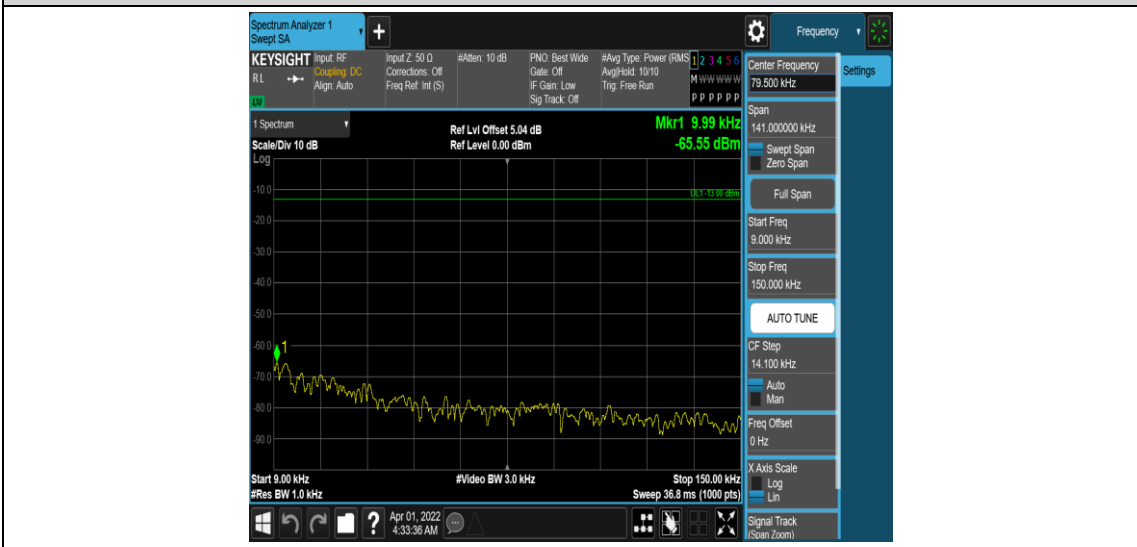

Band25-20MHz-QPSK-26590-1RB#0-Range2:0.15~30MHz

Band25-20MHz-QPSK-26590-1RB#0-Range3:30~1000MHz

Band25-20MHz-QPSK-26590-1RB#0-Range4:1000~2000MHz

Band25-20MHz-QPSK-26590-1RB#0-Range5:2000~20000MHz

Band25-20MHz-16QAM-26140-1RB#0-Range1:0.009~0.15MHz

Band25-20MHz-16QAM-26140-1RB#0-Range2:0.15~30MHz

Band25-20MHz-16QAM-26140-1RB#0-Range3:30~1000MHz

Band25-20MHz-16QAM-26140-1RB#0-Range4:1000~2000MHz

Band25-20MHz-16QAM-26140-1RB#0-Range5:2000~20000MHz

Band25-20MHz-16QAM-26365-1RB#0-Range1:0.009~0.15MHz