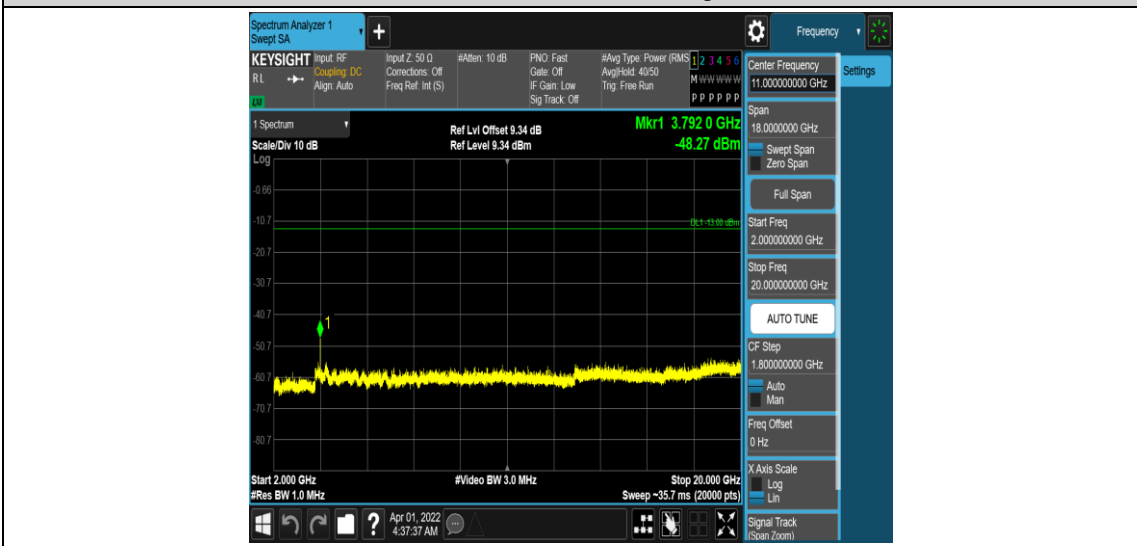

Band25-20MHz-QPSK-26590-1RB#0-Range5:2000~20000MHz