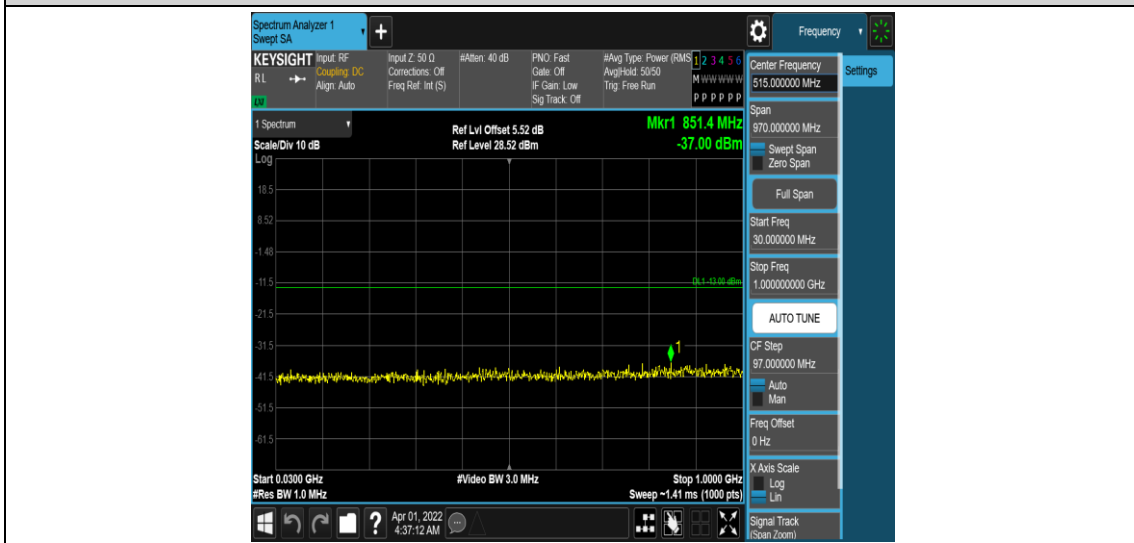

Band25-20MHz-QPSK-26365-1RB#0-Range2:0.15~30MHz

Band25-20MHz-QPSK-26365-1RB#0-Range3:30~1000MHz

Band25-20MHz-QPSK-26365-1RB#0-Range4:1000~2000MHz

Band25-20MHz-QPSK-26365-1RB#0-Range5:2000~20000MHz

Band25-20MHz-QPSK-26590-1RB#0-Range1:0.009~0.15MHz

Band25-20MHz-QPSK-26590-1RB#0-Range2:0.15~30MHz

Band25-20MHz-QPSK-26590-1RB#0-Range3:30~1000MHz

Band25-20MHz-QPSK-26590-1RB#0-Range4:1000~2000MHz

Band25-20MHz-QPSK-26590-1RB#0-Range5:2000~20000MHz

Band25-20MHz-16QAM-26140-1RB#0-Range1:0.009~0.15MHz