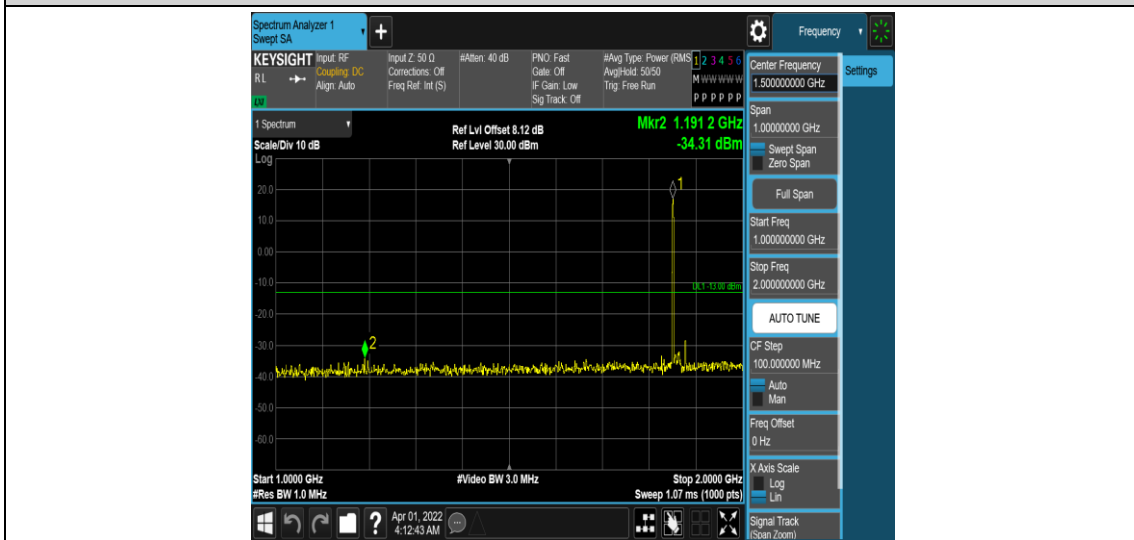

Band25-15MHz-16QAM-26115-1RB#0-Range2:0.15~30MHz

Band25-15MHz-16QAM-26115-1RB#0-Range3:30~1000MHz

Band25-15MHz-16QAM-26115-1RB#0-Range4:1000~2000MHz

Band25-15MHz-16QAM-26115-1RB#0-Range5:2000~20000MHz

Band25-15MHz-16QAM-26365-1RB#0-Range1:0.009~0.15MHz

Band25-15MHz-16QAM-26365-1RB#0-Range2:0.15~30MHz

Band25-15MHz-16QAM-26365-1RB#0-Range3:30~1000MHz

Band25-15MHz-16QAM-26365-1RB#0-Range4:1000~2000MHz

Band25-15MHz-16QAM-26365-1RB#0-Range5:2000~20000MHz

Band25-15MHz-16QAM-26615-1RB#0-Range1:0.009~0.15MHz