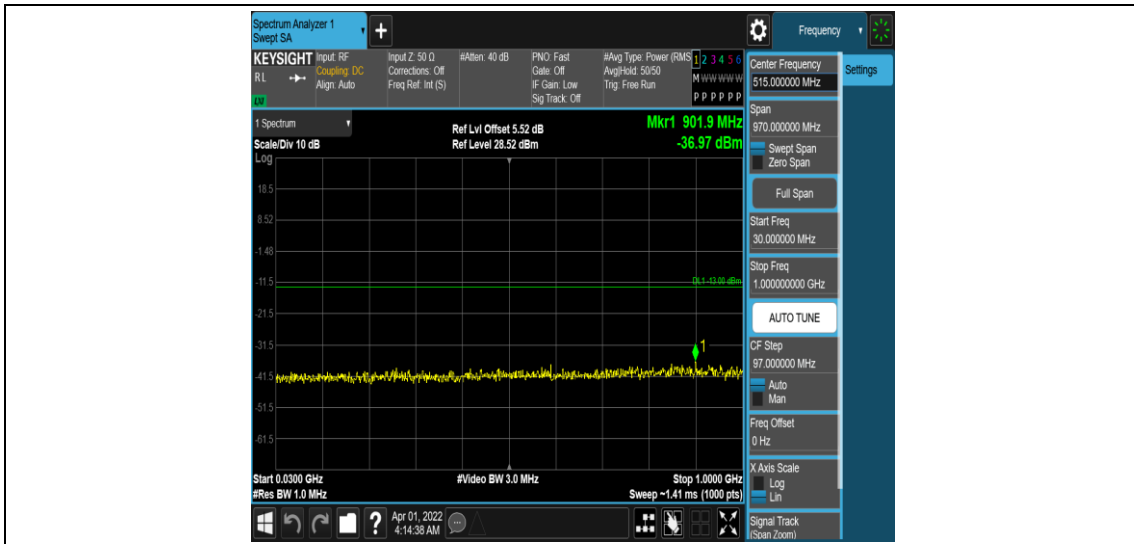

Band25-15MHz-16QAM-26365-1RB#0-Range3:30~1000MHz