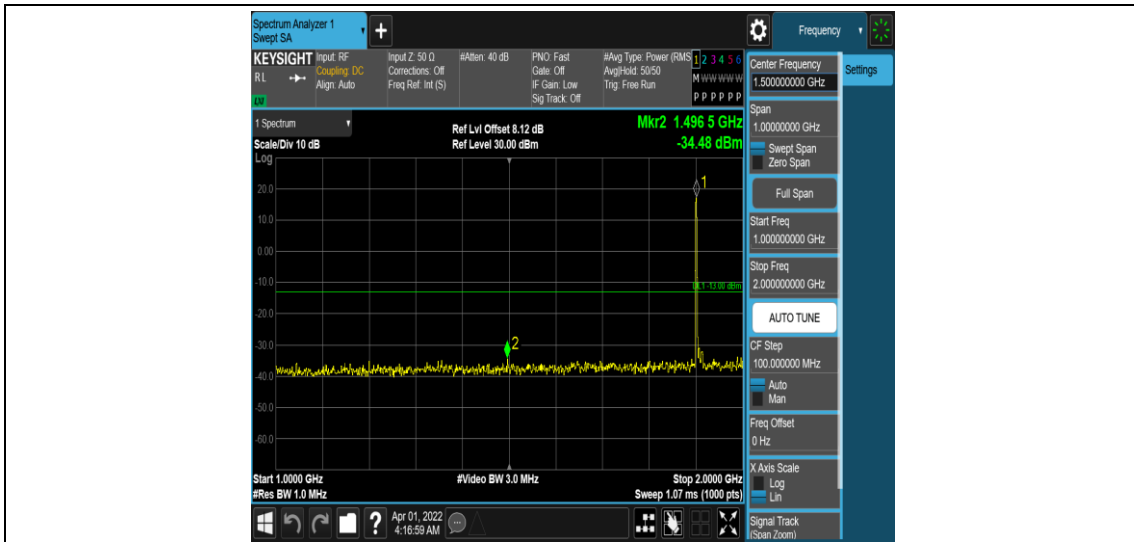

Band25-15MHz-16QAM-26615-1RB#0-Range4:1000~2000MHz