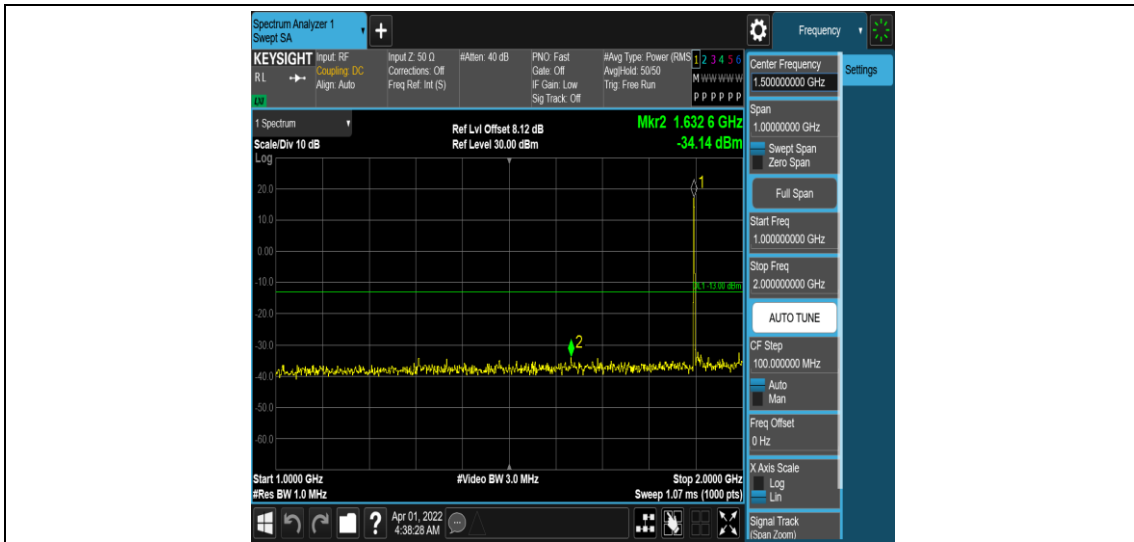

Band25-20MHz-16QAM-26590-1RB#0-Range4:1000~2000MHz