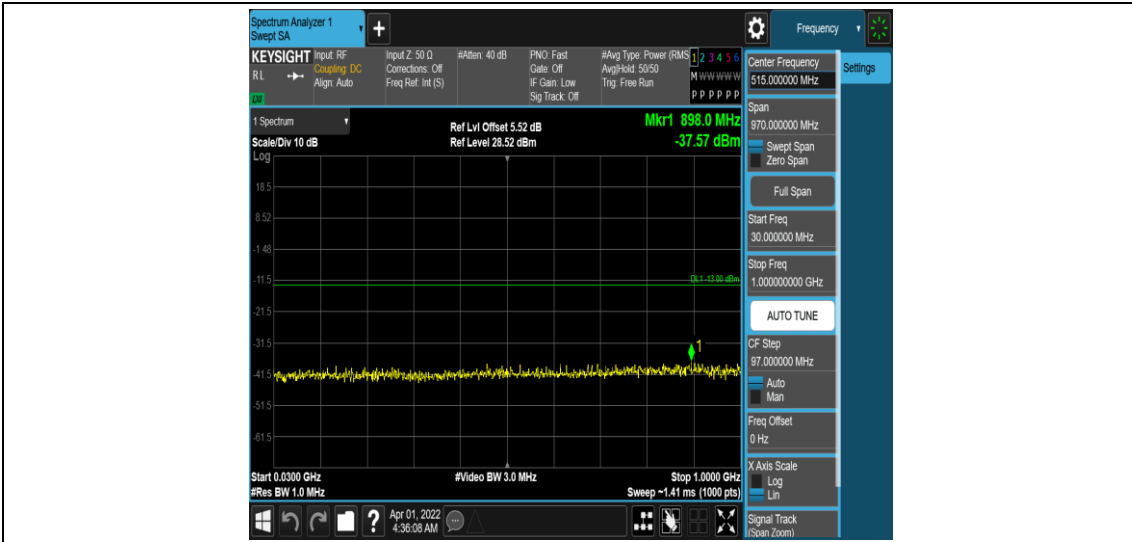

Band25-20MHz-16QAM-26365-1RB#0-Range3:30~1000MHz