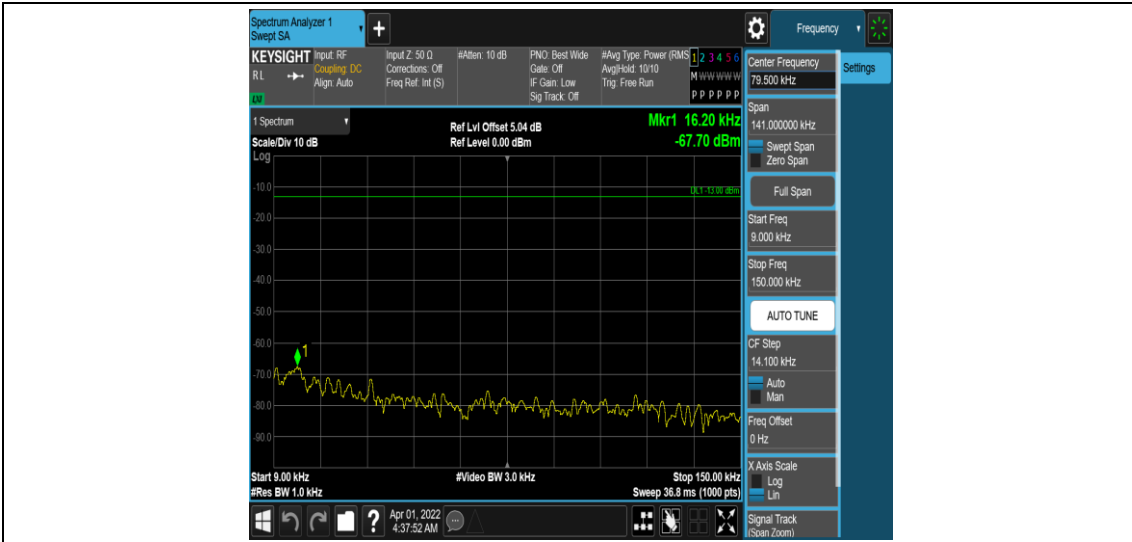

Band25-20MHz-16QAM-26365-1RB#0-Range2:0.15~30MHz

Band25-20MHz-16QAM-26365-1RB#0-Range3:30~1000MHz

Band25-20MHz-16QAM-26365-1RB#0-Range4:1000~2000MHz

Band25-20MHz-16QAM-26365-1RB#0-Range5:2000~20000MHz

Band25-20MHz-16QAM-26590-1RB#0-Range1:0.009~0.15MHz