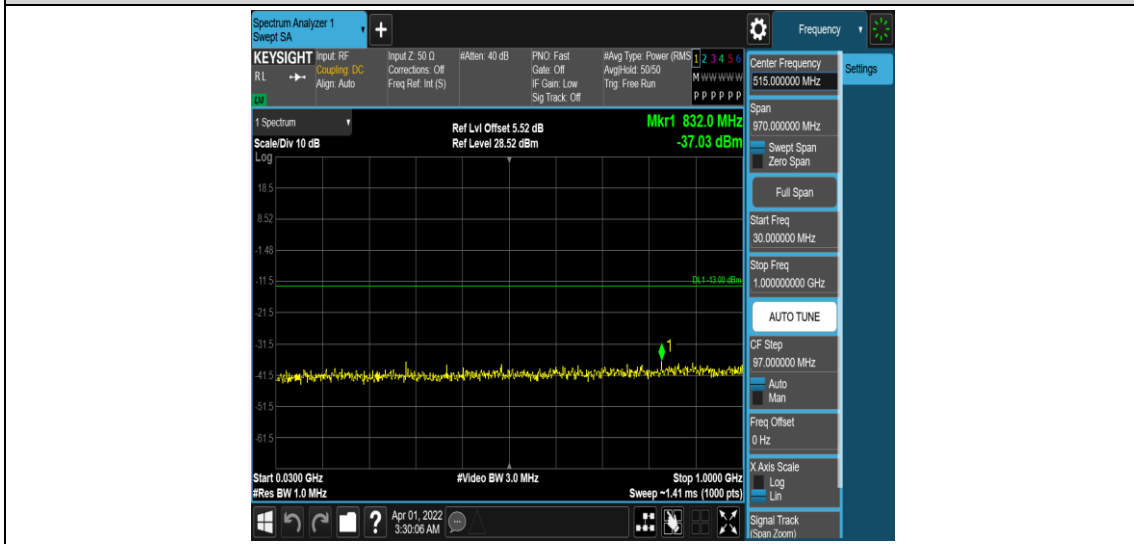

Band25-5MHz-16QAM-26065-1RB#0-Range2:0.15~30MHz

Band25-5MHz-16QAM-26065-1RB#0-Range3:30~1000MHz

Band25-5MHz-16QAM-26065-1RB#0-Range4:1000~2000MHz

Band25-5MHz-16QAM-26065-1RB#0-Range5:2000~20000MHz

Band25-5MHz-16QAM-26365-1RB#0-Range1:0.009~0.15MHz