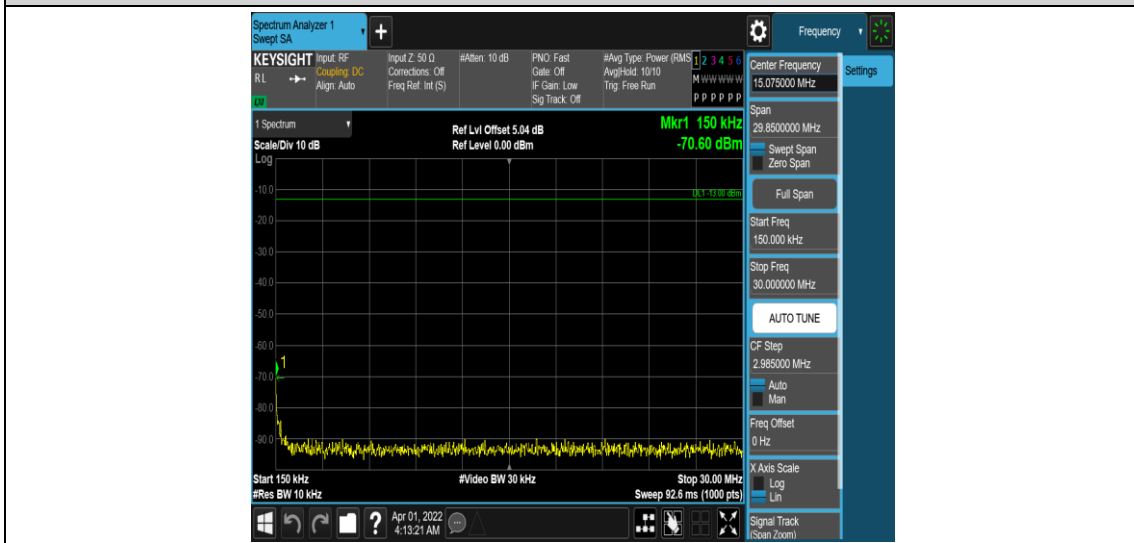

Band25-15MHz-QPSK-26115-1RB#0-Range2:0.15~30MHz

Band25-15MHz-QPSK-26115-1RB#0-Range3:30~1000MHz

Band25-15MHz-QPSK-26115-1RB#0-Range4:1000~2000MHz

Band25-15MHz-QPSK-26115-1RB#0-Range5:2000~20000MHz

Band25-15MHz-QPSK-26365-1RB#0-Range1:0.009~0.15MHz