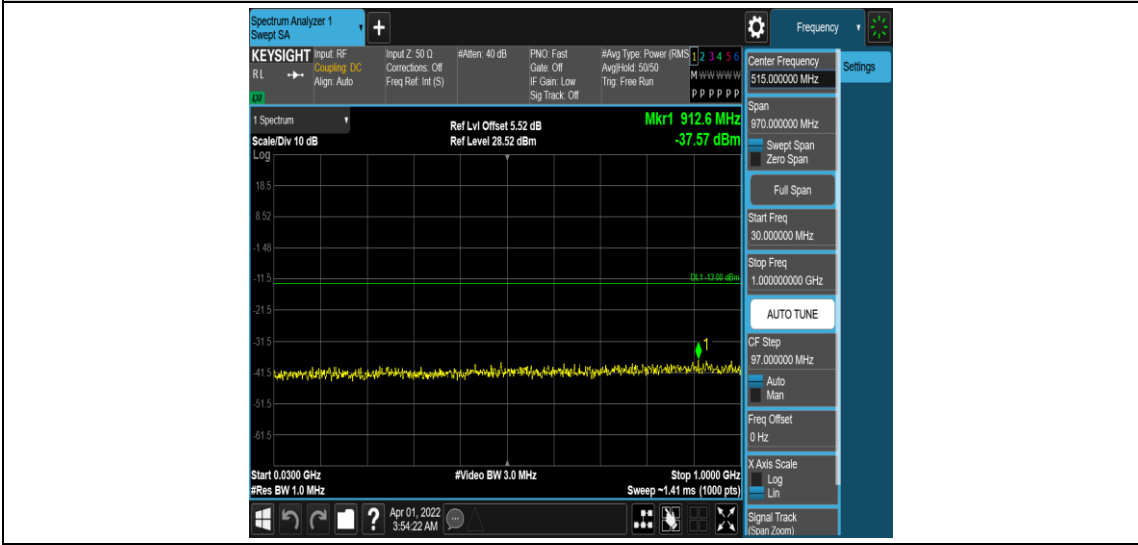

Band25-10MHz-QPSK-26640-1RB#0-Range2:0.15~30MHz

Band25-10MHz-QPSK-26640-1RB#0-Range3:30~1000MHz