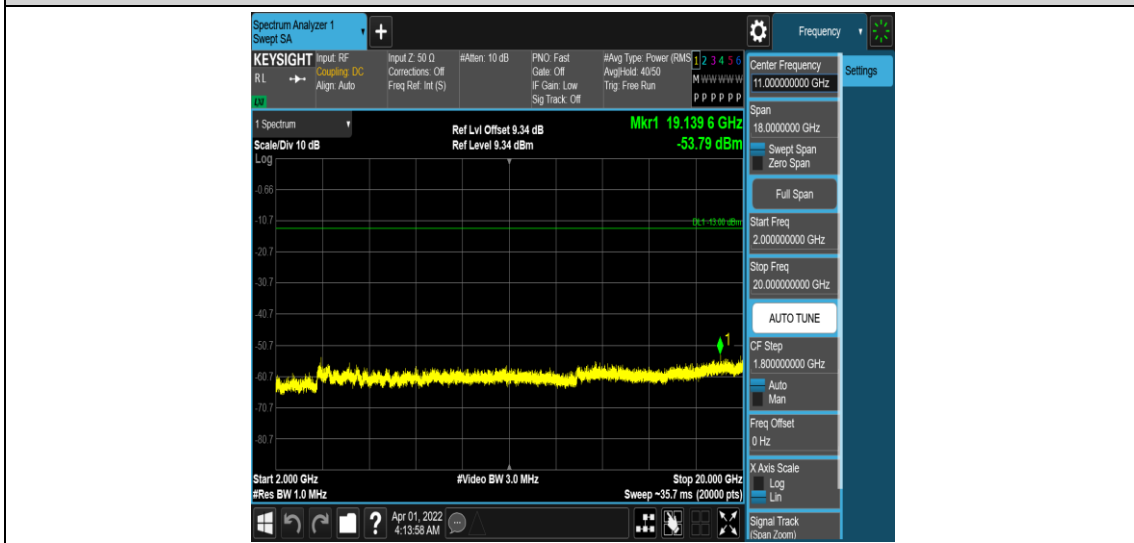

Band25-15MHz-QPSK-26365-1RB#0-Range4:1000~2000MHz

Band25-15MHz-QPSK-26365-1RB#0-Range5:2000~20000MHz