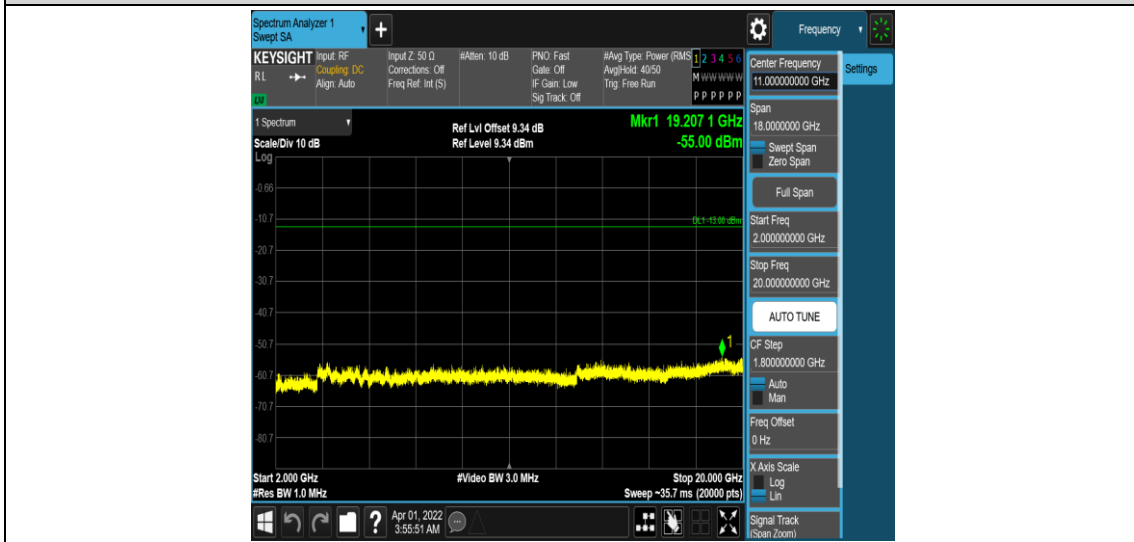

Band25-10MHz-16QAM-26640-1RB#0-Range4:1000~2000MHz

Band25-10MHz-16QAM-26640-1RB#0-Range5:2000~20000MHz