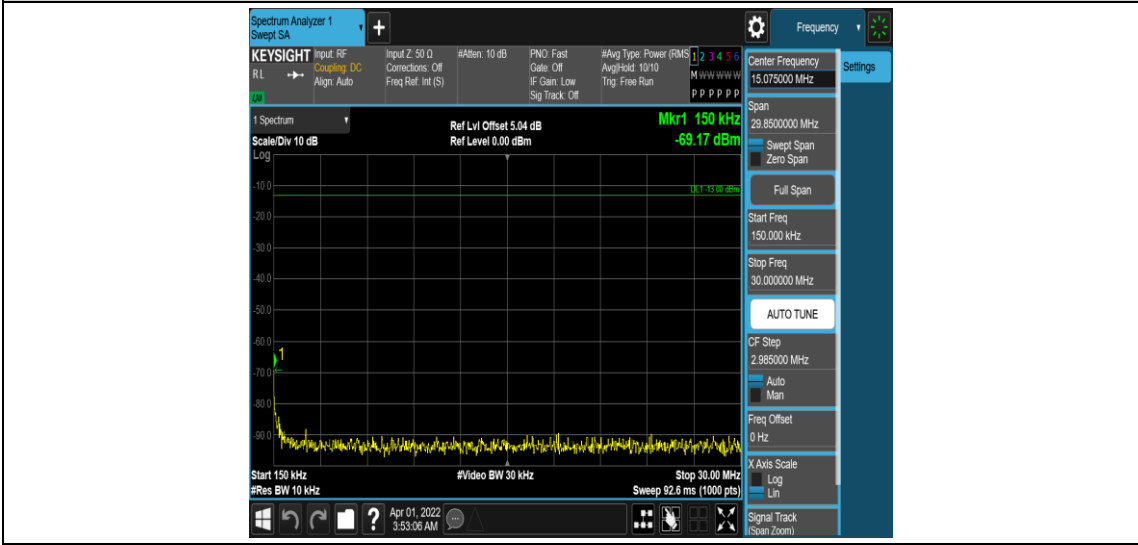

Band25-10MHz-16QAM-26090-1RB#0-Range2:0.15~30MHz

Band25-10MHz-16QAM-26090-1RB#0-Range3:30~1000MHz

Band25-10MHz-16QAM-26090-1RB#0-Range4:1000~2000MHz

Band25-10MHz-16QAM-26090-1RB#0-Range5:2000~20000MHz

Band25-10MHz-16QAM-26365-1RB#0-Range1:0.009~0.15MHz