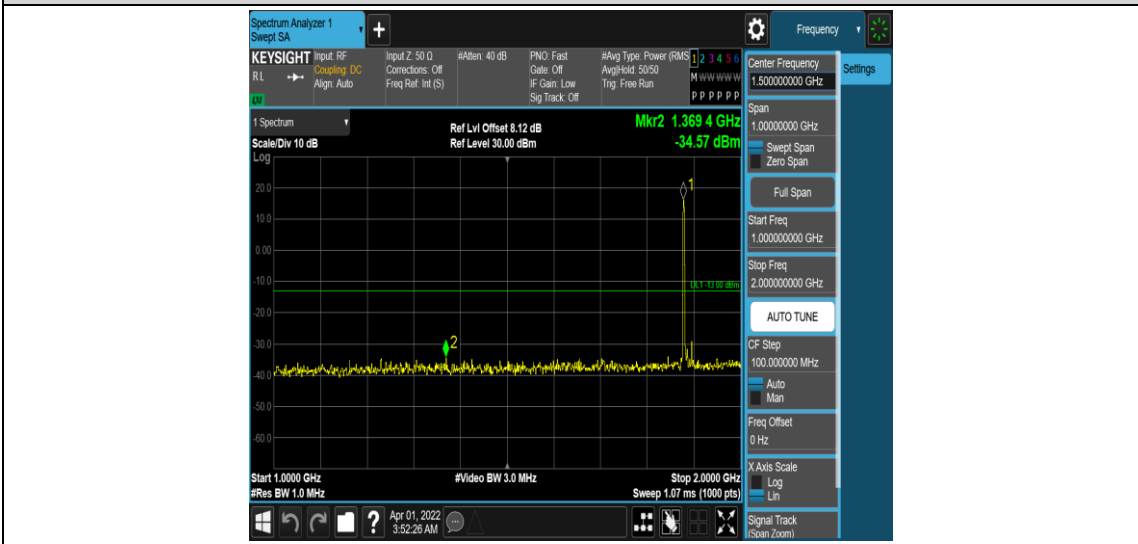

Band25-10MHz-QPSK-26365-1RB#0-Range3:30~1000MHz

Band25-10MHz-QPSK-26365-1RB#0-Range4:1000~2000MHz