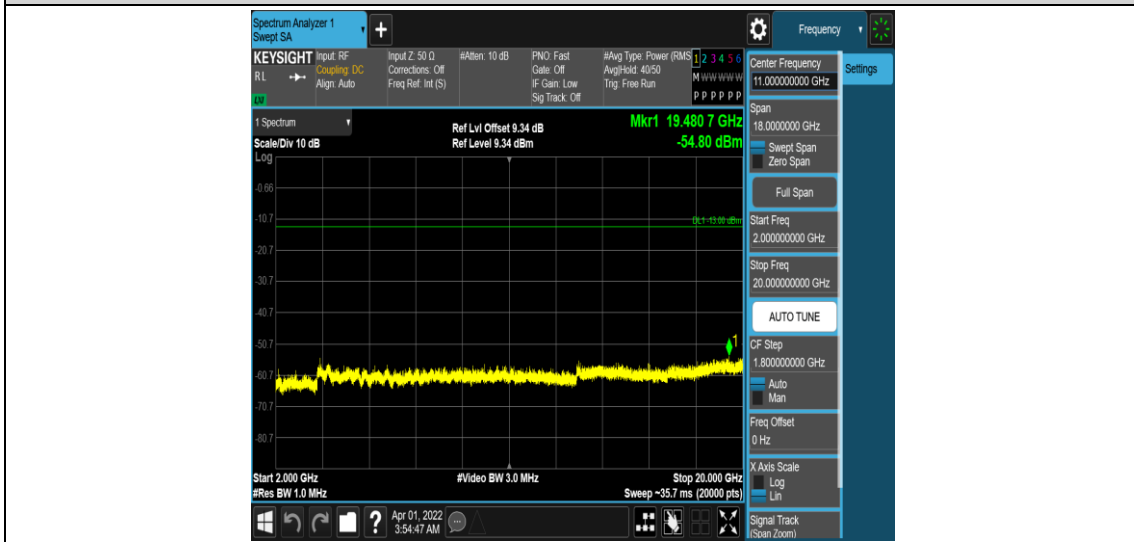

Band25-10MHz-QPSK-26640-1RB#0-Range4:1000~2000MHz

Band25-10MHz-QPSK-26640-1RB#0-Range5:2000~20000MHz