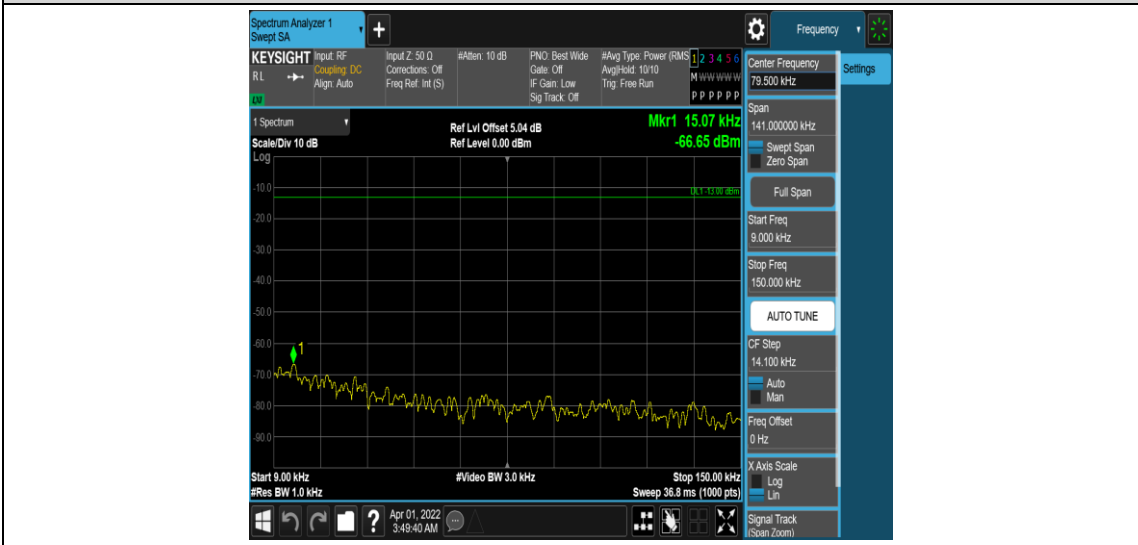

Band25-5MHz-16QAM-26365-1RB#0-Range2:0.15~30MHz

Band25-5MHz-16QAM-26365-1RB#0-Range3:30~1000MHz

Band25-5MHz-16QAM-26365-1RB#0-Range4:1000~2000MHz

Band25-5MHz-16QAM-26365-1RB#0-Range5:2000~20000MHz

Band25-5MHz-16QAM-26665-1RB#0-Range1:0.009~0.15MHz

Band25-5MHz-16QAM-26665-1RB#0-Range2:0.15~30MHz

Band25-5MHz-16QAM-26665-1RB#0-Range3:30~1000MHz

Band25-5MHz-16QAM-26665-1RB#0-Range4: 1000~2000MHz

Band25-5MHz-16QAM-26665-1RB#0-Range5:2000~20000MHz

Band25-10MHz-QPSK-26090-1RB#0-Range1:0.009~0.15MHz

Band25-10MHz-QPSK-26090-1RB#0-Range2:0.15~30MHz

Band25-10MHz-QPSK-26090-1RB#0-Range3:30~1000MHz

Band25-10MHz-QPSK-26090-1RB#0-Range4:1000~2000MHz

Band25-10MHz-QPSK-26090-1RB#0-Range5:2000~20000MHz

Band25-10MHz-QPSK-26365-1RB#0-Range1:0.009~0.15MHz