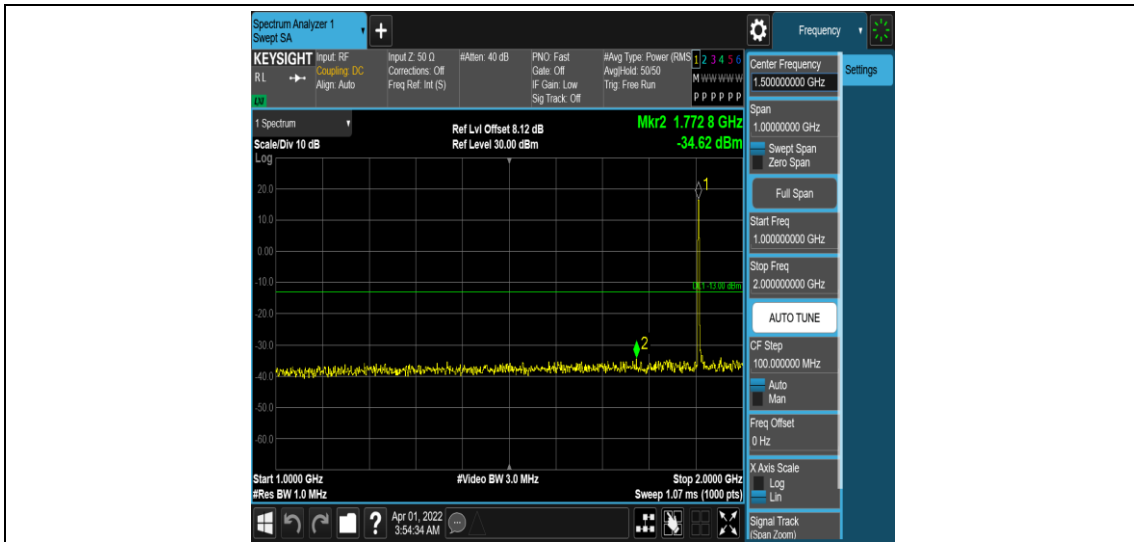

Band25-10MHz-QPSK-26640-1RB#0-Range3:30~1000MHz

Band25-10MHz-QPSK-26640-1RB#0-Range4:1000~2000MHz