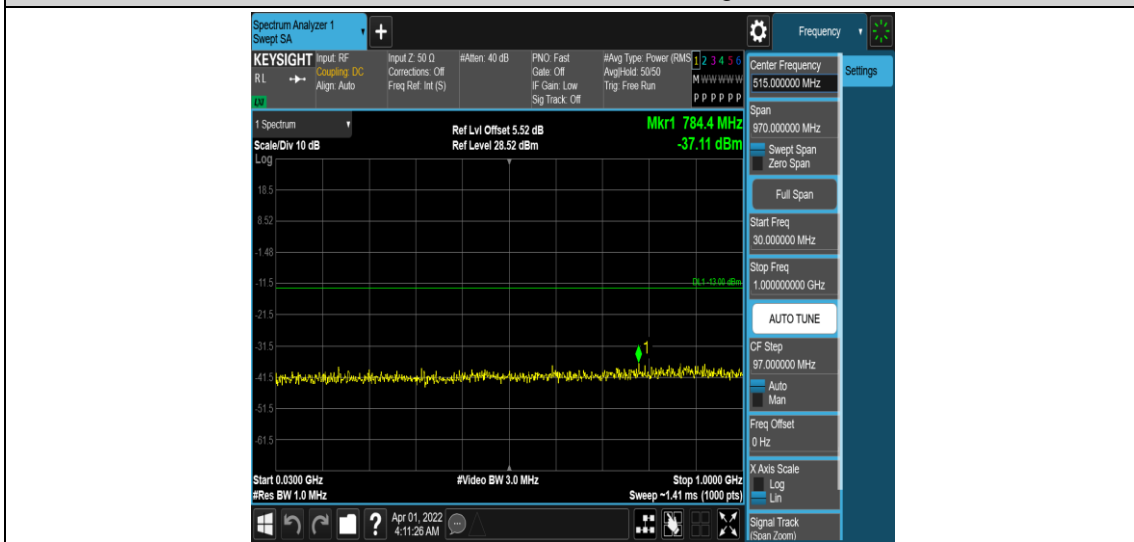

Band25-15MHz-QPSK-26115-1RB#0-Range2:0.15~30MHz

Band25-15MHz-QPSK-26115-1RB#0-Range3:30~1000MHz