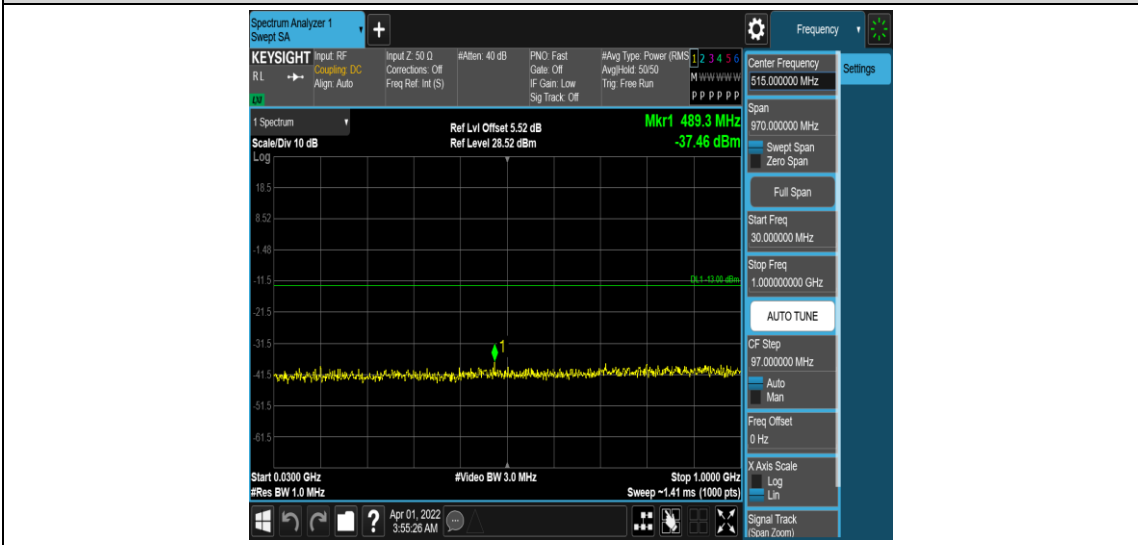

Band25-10MHz-16QAM-26640-1RB#0-Range2:0.15~30MHz

Band25-10MHz-16QAM-26640-1RB#0-Range3:30~1000MHz