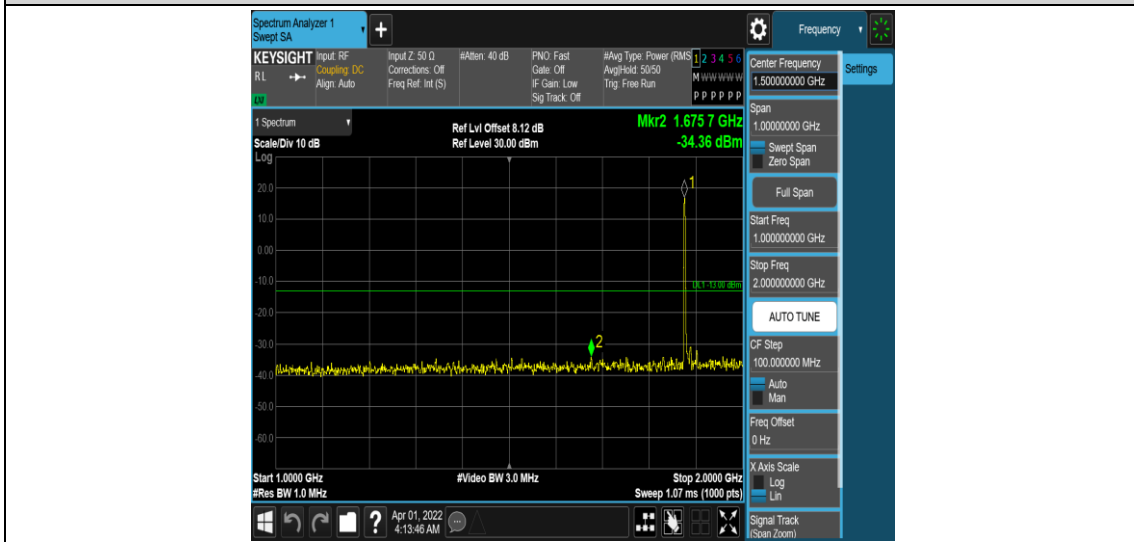

Band25-15MHz-QPSK-26365-1RB#0-Range3:30~1000MHz

Band25-15MHz-QPSK-26365-1RB#0-Range4:1000~2000MHz