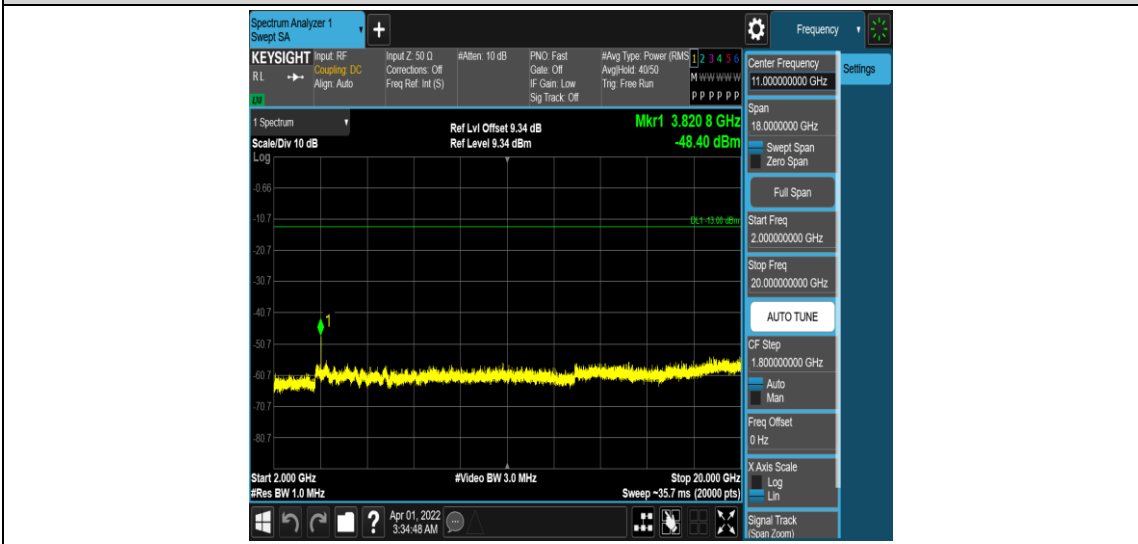

Band25-5MHz-16QAM-26665-1RB#0-Range4: 1000~2000MHz

Band25-5MHz-16QAM-26665-1RB#0-Range5:2000~20000MHz