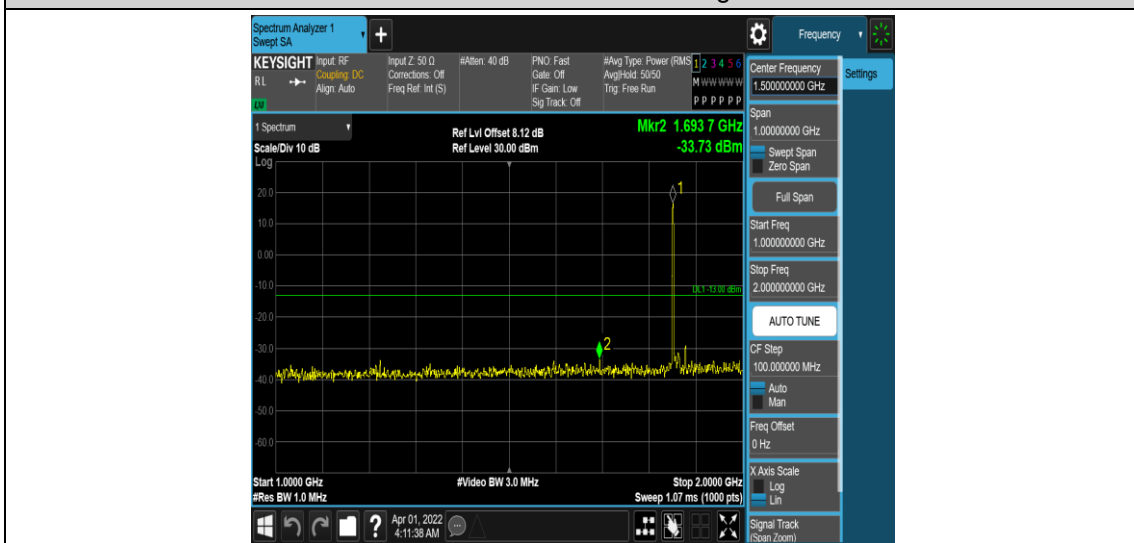

Band25-15MHz-QPSK-26115-1RB#0-Range3:30~1000MHz

Band25-15MHz-QPSK-26115-1RB#0-Range4:1000~2000MHz