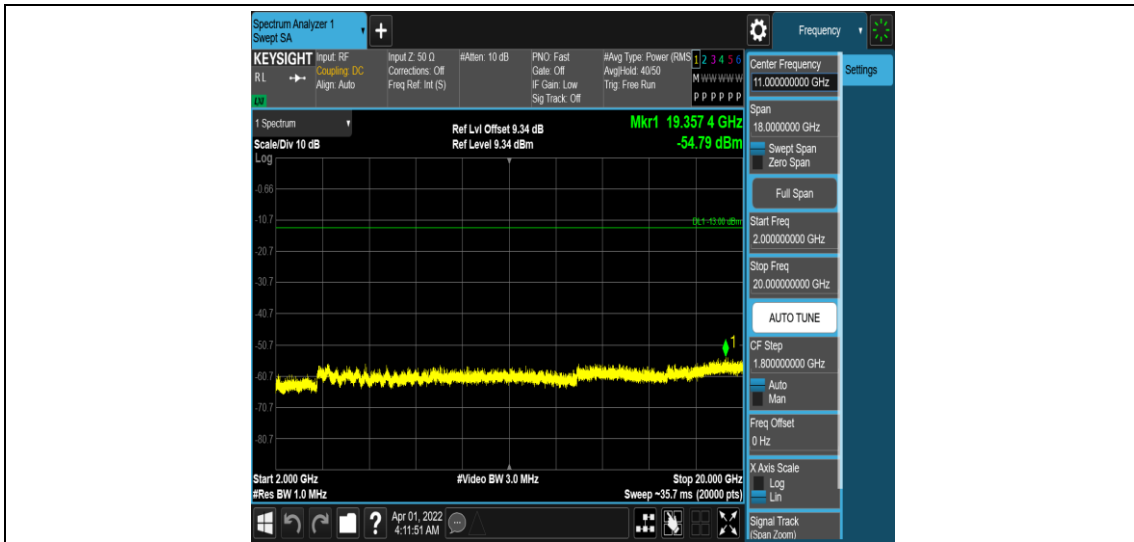

Band25-15MHz-QPSK-26115-1RB#0-Range2:0.15~30MHz

Band25-15MHz-QPSK-26115-1RB#0-Range3:30~1000MHz

Band25-15MHz-QPSK-26115-1RB#0-Range4:1000~2000MHz

Band25-15MHz-QPSK-26115-1RB#0-Range5:2000~20000MHz

Band25-15MHz-QPSK-26365-1RB#0-Range1:0.009~0.15MHz