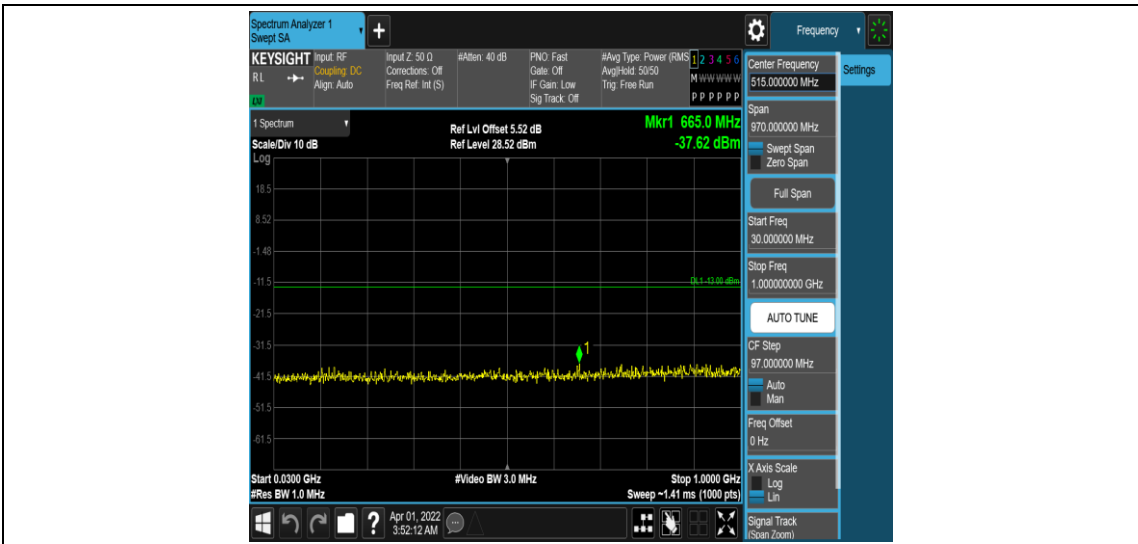

Band25-10MHz-QPSK-26365-1RB#0-Range2:0.15~30MHz

Band25-10MHz-QPSK-26365-1RB#0-Range3:30~1000MHz