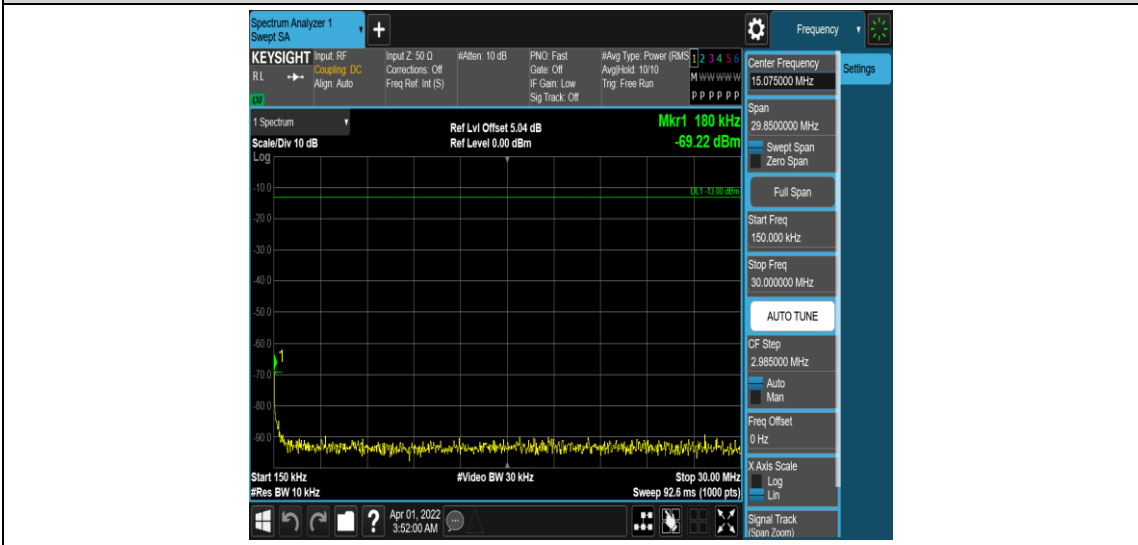

Band25-10MHz-QPSK-26090-1RB#0-Range2:0.15~30MHz

Band25-10MHz-QPSK-26090-1RB#0-Range3:30~1000MHz

Band25-10MHz-QPSK-26090-1RB#0-Range4:1000~2000MHz

Band25-10MHz-QPSK-26090-1RB#0-Range5:2000~20000MHz

Band25-10MHz-QPSK-26365-1RB#0-Range1:0.009~0.15MHz

Band25-10MHz-QPSK-26365-1RB#0-Range2:0.15~30MHz

Band25-10MHz-QPSK-26365-1RB#0-Range3:30~1000MHz

Band25-10MHz-QPSK-26365-1RB#0-Range4:1000~2000MHz

Band25-10MHz-QPSK-26365-1RB#0-Range5:2000~20000MHz

Band25-10MHz-QPSK-26640-1RB#0-Range1:0.009~0.15MHz