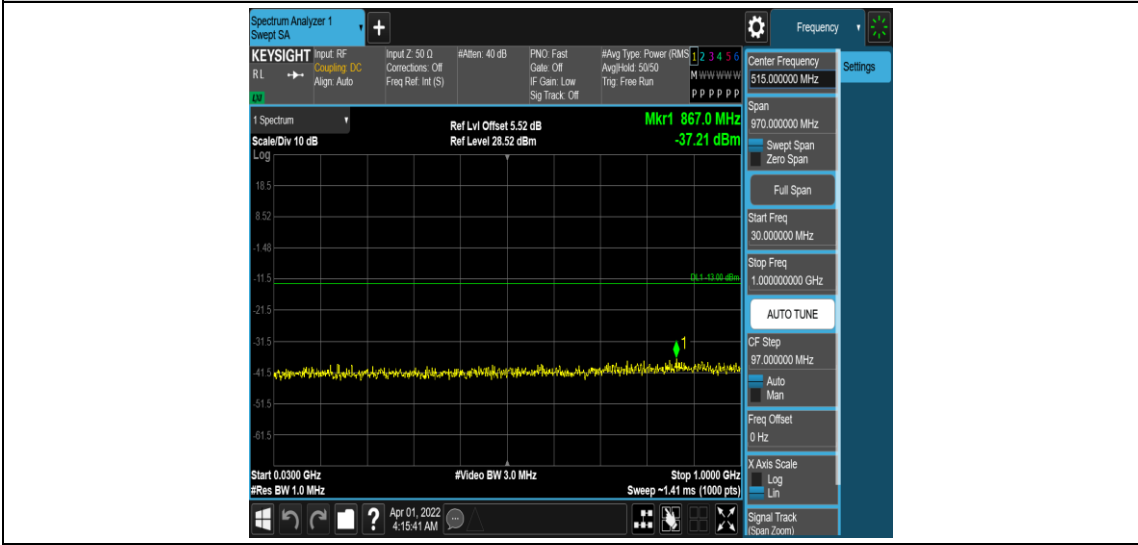

Band25-15MHz-QPSK-26615-1RB#0-Range2:0.15~30MHz

Band25-15MHz-QPSK-26615-1RB#0-Range3:30~1000MHz