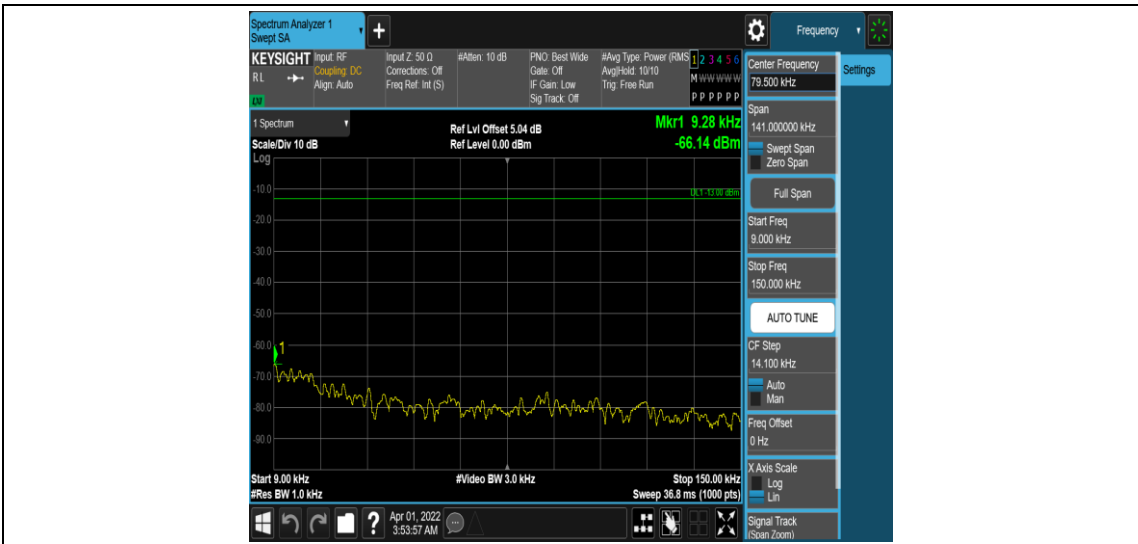

Band25-10MHz-QPSK-26365-1RB#0-Range2:0.15~30MHz

Band25-10MHz-QPSK-26365-1RB#0-Range3:30~1000MHz

Band25-10MHz-QPSK-26365-1RB#0-Range4:1000~2000MHz

Band25-10MHz-QPSK-26365-1RB#0-Range5:2000~20000MHz

Band25-10MHz-QPSK-26640-1RB#0-Range1:0.009~0.15MHz