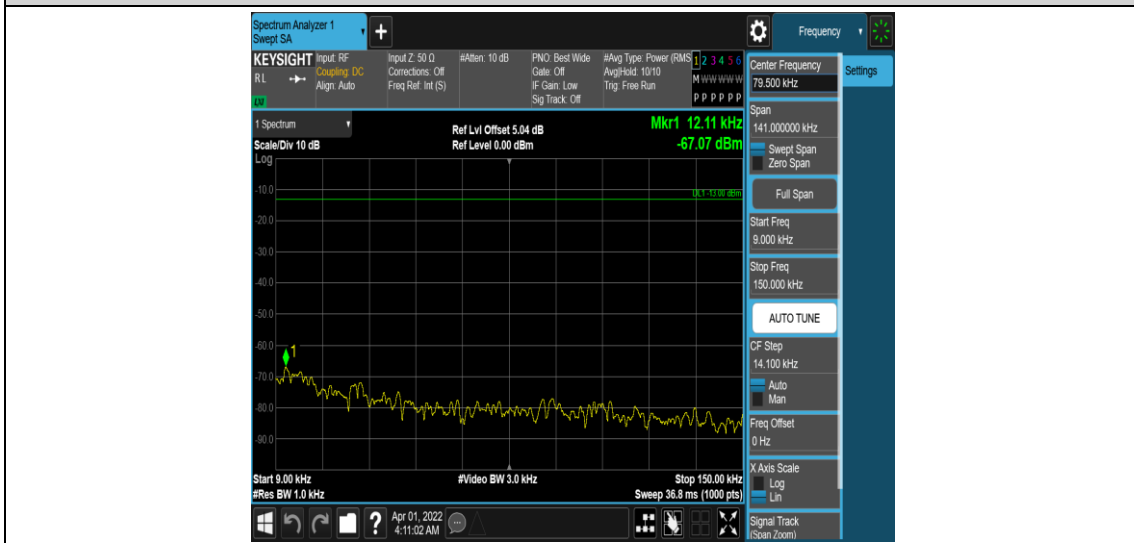

Band25-10MHz-16QAM-26640-1RB#0-Range2:0.15~30MHz

Band25-10MHz-16QAM-26640-1RB#0-Range3:30~1000MHz

Band25-10MHz-16QAM-26640-1RB#0-Range4:1000~2000MHz

Band25-10MHz-16QAM-26640-1RB#0-Range5:2000~20000MHz

Band25-15MHz-QPSK-26115-1RB#0-Range1:0.009~0.15MHz