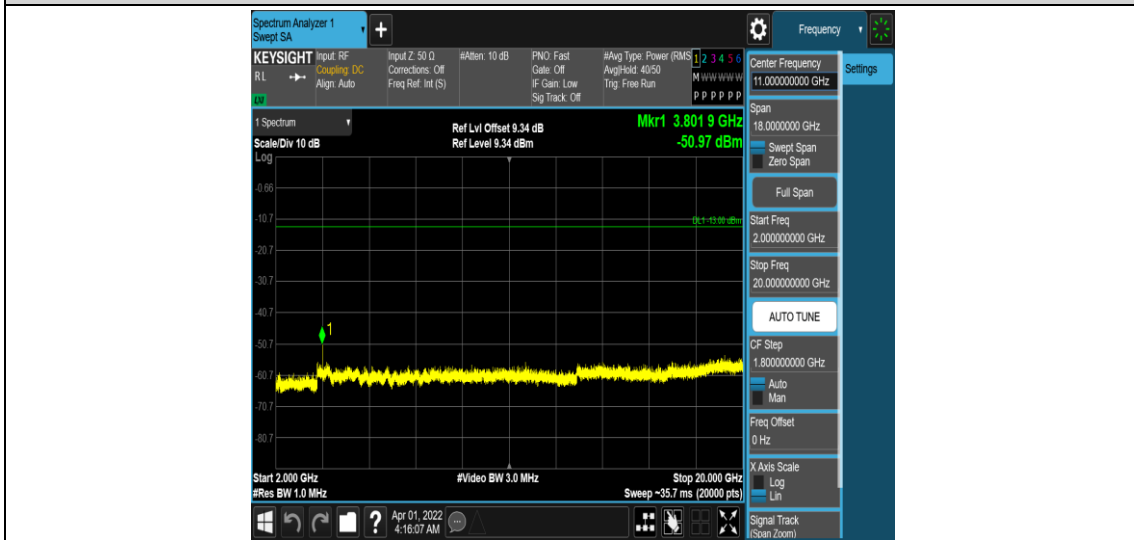

Band25-15MHz-QPSK-26615-1RB#0-Range4:1000~2000MHz

Band25-15MHz-QPSK-26615-1RB#0-Range5:2000~20000MHz