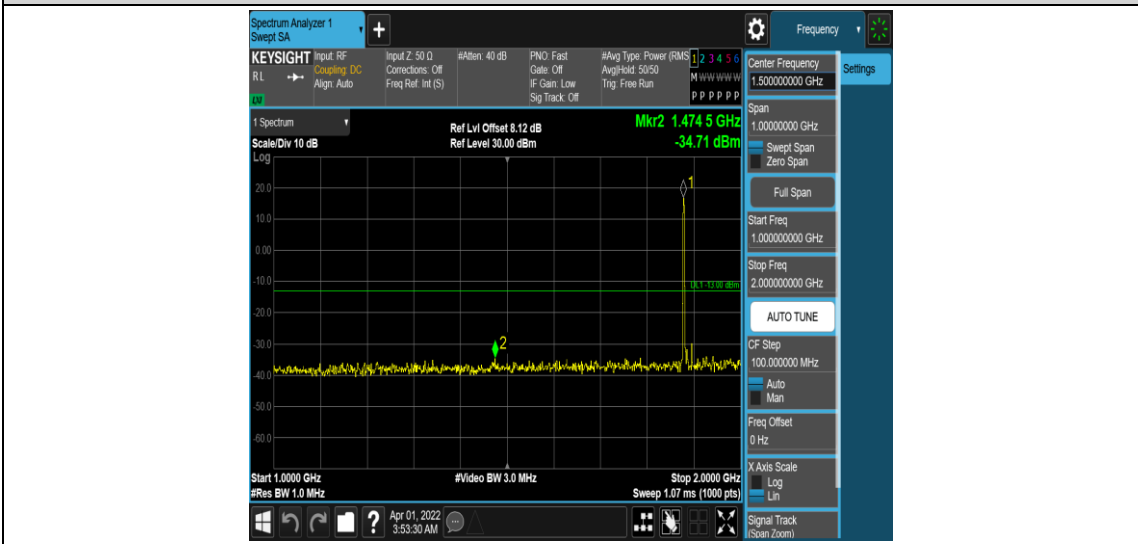

Band25-10MHz-16QAM-26365-1RB#0-Range3:30~1000MHz

Band25-10MHz-16QAM-26365-1RB#0-Range4:1000~2000MHz