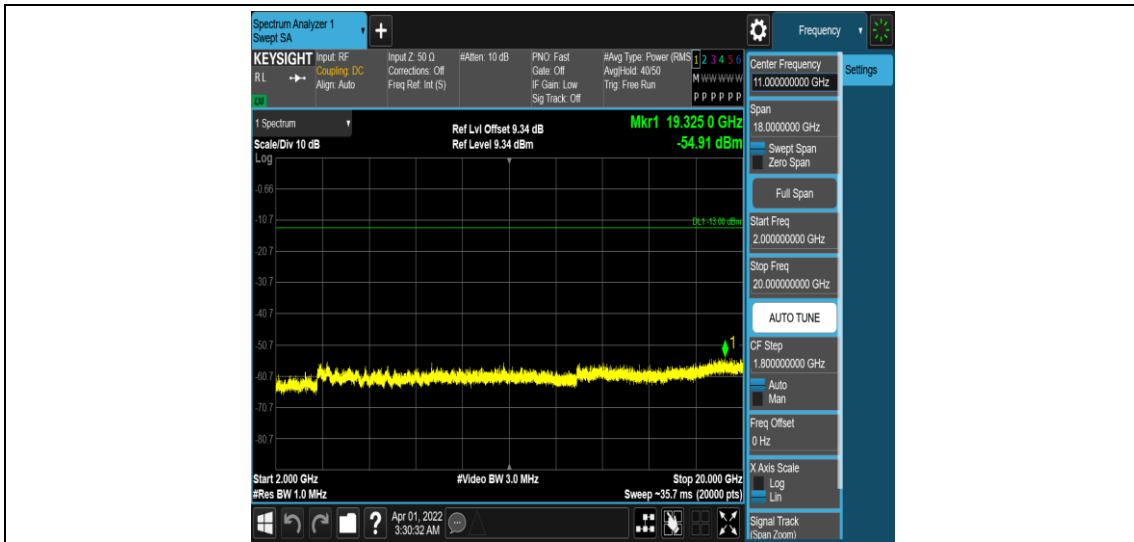

Band25-5MHz-16QAM-26065-1RB#0-Range2:0.15~30MHz

Band25-5MHz-16QAM-26065-1RB#0-Range3:30~1000MHz

Band25-5MHz-16QAM-26065-1RB#0-Range4:1000~2000MHz

Band25-5MHz-16QAM-26065-1RB#0-Range5:2000~20000MHz

Band25-5MHz-16QAM-26365-1RB#0-Range1:0.009~0.15MHz

Band25-5MHz-16QAM-26365-1RB#0-Range2:0.15~30MHz

Band25-5MHz-16QAM-26365-1RB#0-Range3:30~1000MHz

Band25-5MHz-16QAM-26365-1RB#0-Range4:1000~2000MHz

Band25-5MHz-16QAM-26365-1RB#0-Range5:2000~20000MHz

Band25-5MHz-16QAM-26665-1RB#0-Range1:0.009~0.15MHz