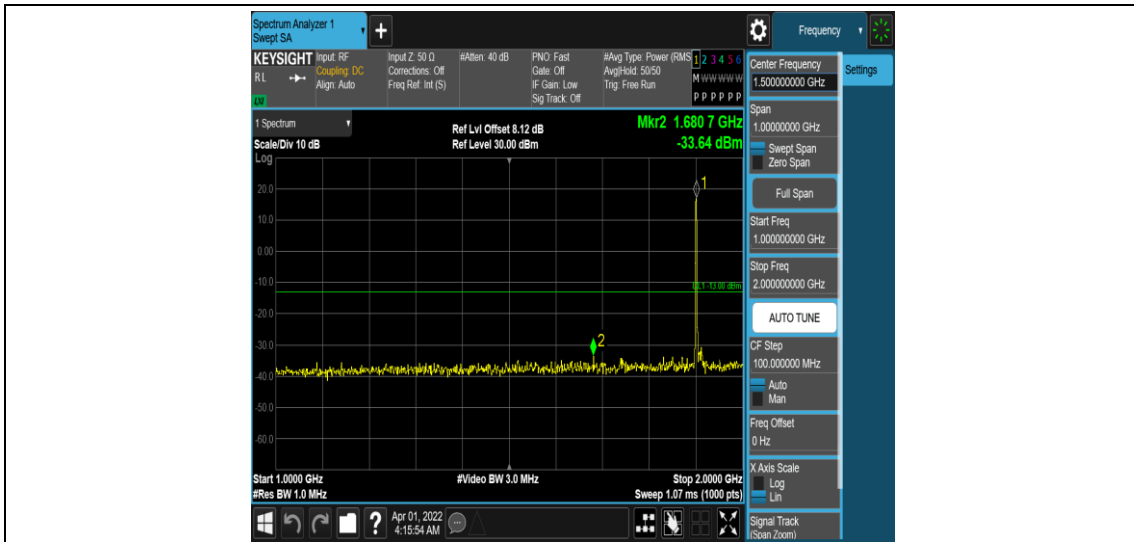

Band25-15MHz-QPSK-26615-1RB#0-Range3:30~1000MHz

Band25-15MHz-QPSK-26615-1RB#0-Range4:1000~2000MHz