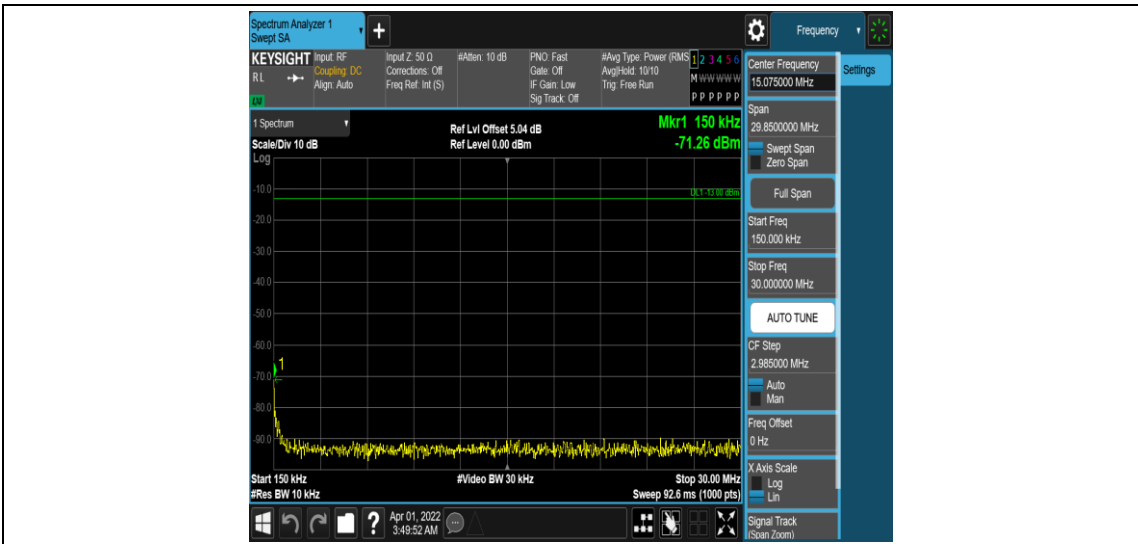

Band25-5MHz-16QAM-26665-1RB#0-Range2:0.15~30MHz

Band25-5MHz-16QAM-26665-1RB#0-Range3:30~1000MHz

Band25-5MHz-16QAM-26665-1RB#0-Range4: 1000~2000MHz

Band25-5MHz-16QAM-26665-1RB#0-Range5:2000~20000MHz

Band25-10MHz-QPSK-26090-1RB#0-Range1:0.009~0.15MHz

Band25-10MHz-QPSK-26090-1RB#0-Range2:0.15~30MHz

Band25-10MHz-QPSK-26090-1RB#0-Range3:30~1000MHz

Band25-10MHz-QPSK-26090-1RB#0-Range4:1000~2000MHz

Band25-10MHz-QPSK-26090-1RB#0-Range5:2000~20000MHz

Band25-10MHz-QPSK-26365-1RB#0-Range1:0.009~0.15MHz