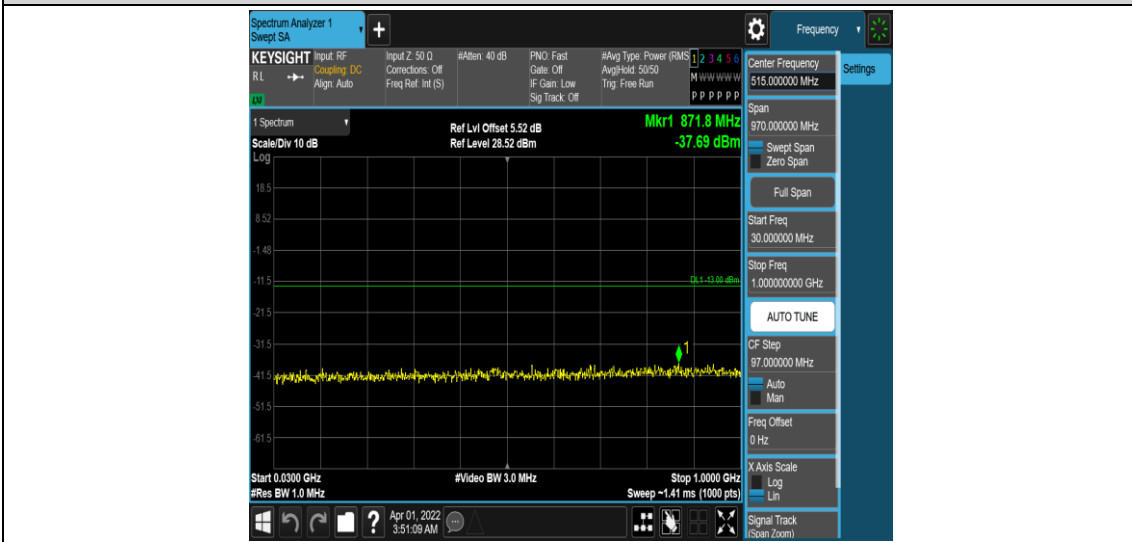

Band25-10MHz-16QAM-26090-1RB#0-Range2:0.15~30MHz

Band25-10MHz-16QAM-26090-1RB#0-Range3:30~1000MHz