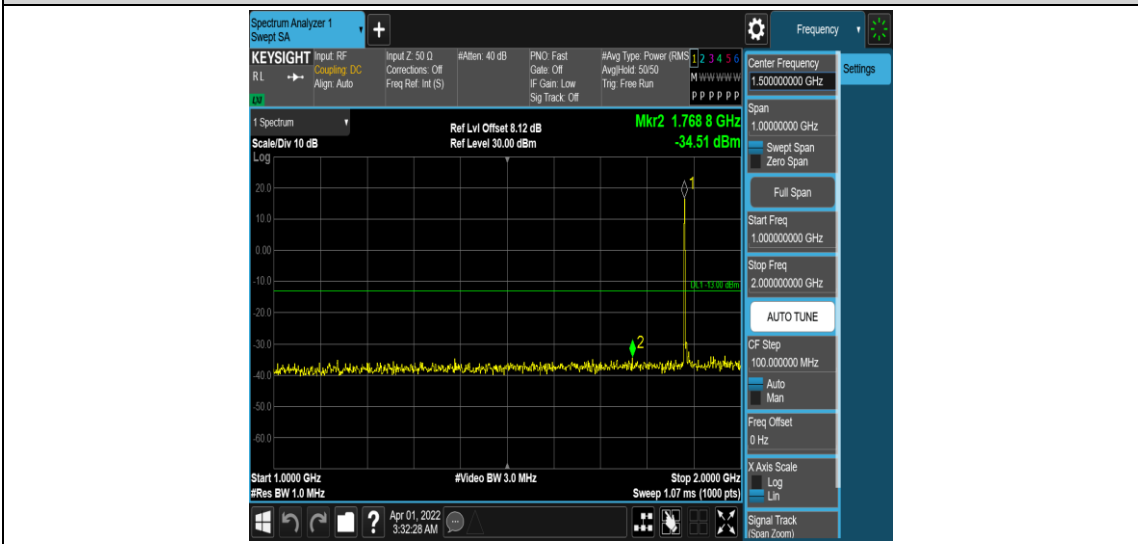

Band25-5MHz-16QAM-26065-1RB#0-Range2:0.15~30MHz

Band25-5MHz-16QAM-26065-1RB#0-Range3:30~1000MHz

Band25-5MHz-16QAM-26065-1RB#0-Range4:1000~2000MHz

Band25-5MHz-16QAM-26065-1RB#0-Range5:2000~20000MHz

Band25-5MHz-16QAM-26365-1RB#0-Range1:0.009~0.15MHz

Band25-5MHz-16QAM-26365-1RB#0-Range2:0.15~30MHz

Band25-5MHz-16QAM-26365-1RB#0-Range3:30~1000MHz

Band25-5MHz-16QAM-26365-1RB#0-Range4:1000~2000MHz

Band25-5MHz-16QAM-26365-1RB#0-Range5:2000~20000MHz

Band25-5MHz-16QAM-26665-1RB#0-Range1:0.009~0.15MHz