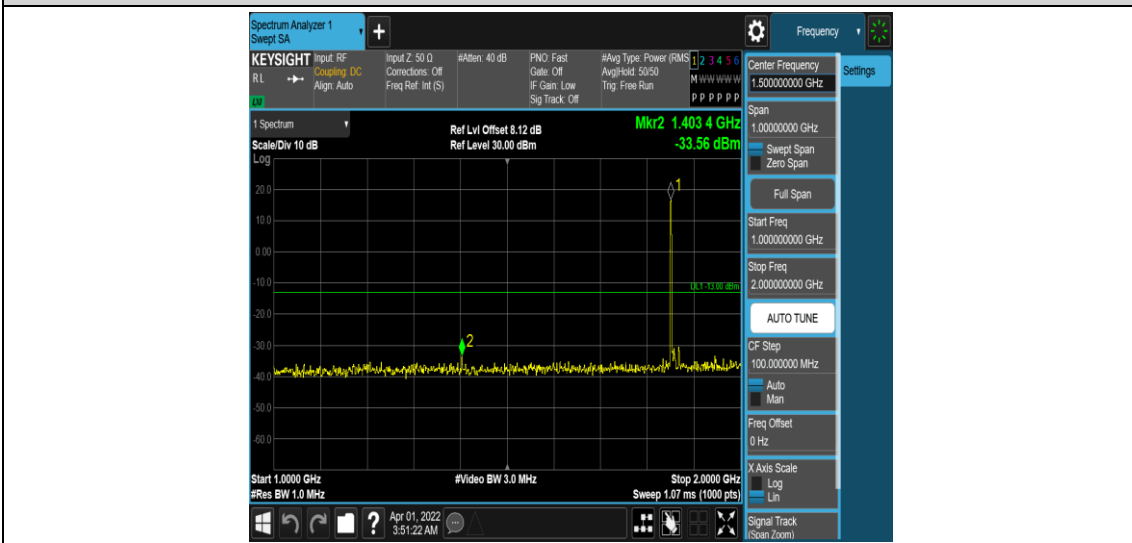

Band25-10MHz-16QAM-26090-1RB#0-Range3:30~1000MHz

Band25-10MHz-16QAM-26090-1RB#0-Range4:1000~2000MHz