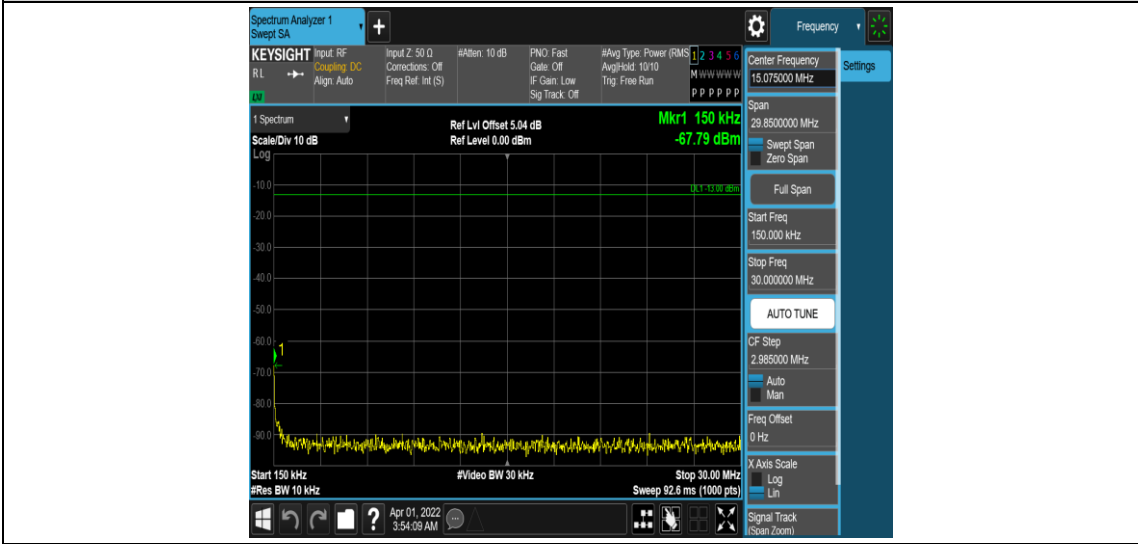

Band25-10MHz-QPSK-26365-1RB#0-Range2:0.15~30MHz

Band25-10MHz-QPSK-26365-1RB#0-Range3:30~1000MHz

Band25-10MHz-QPSK-26365-1RB#0-Range4:1000~2000MHz

Band25-10MHz-QPSK-26365-1RB#0-Range5:2000~20000MHz

Band25-10MHz-QPSK-26640-1RB#0-Range1:0.009~0.15MHz