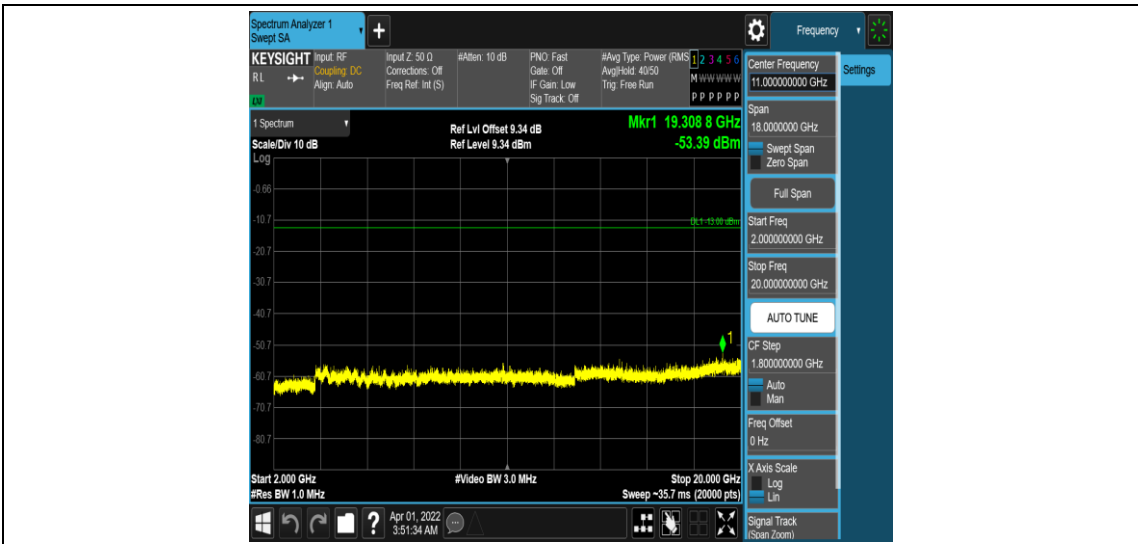

Band25-10MHz-16QAM-26090-1RB#0-Range4:1000~2000MHz

Band25-10MHz-16QAM-26090-1RB#0-Range5:2000~20000MHz