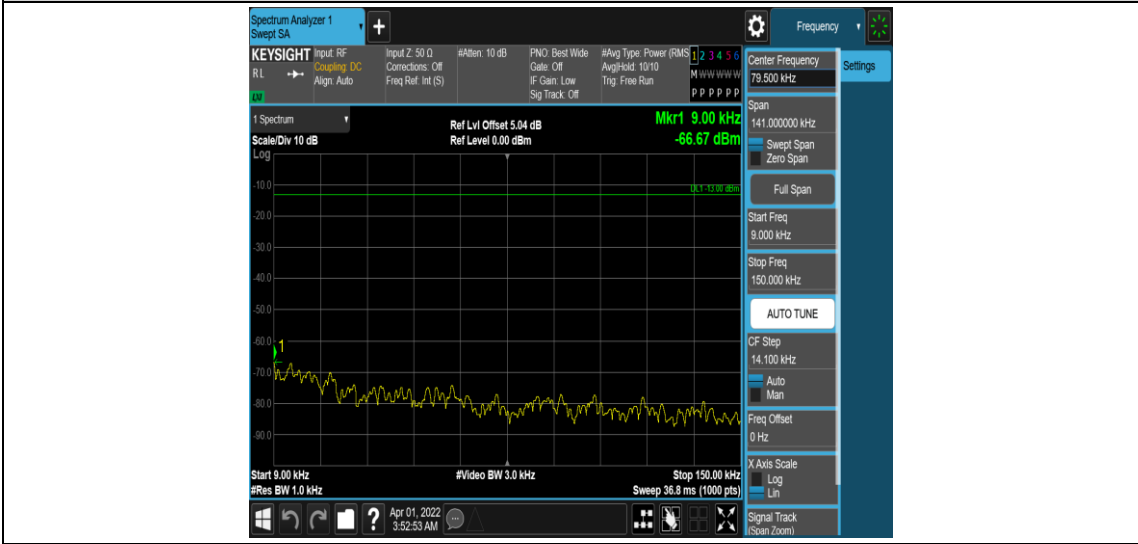

Band25-10MHz-16QAM-26090-1RB#0-Range2:0.15~30MHz

Band25-10MHz-16QAM-26090-1RB#0-Range3:30~1000MHz

Band25-10MHz-16QAM-26090-1RB#0-Range4:1000~2000MHz

Band25-10MHz-16QAM-26090-1RB#0-Range5:2000~20000MHz

Band25-10MHz-16QAM-26365-1RB#0-Range1:0.009~0.15MHz