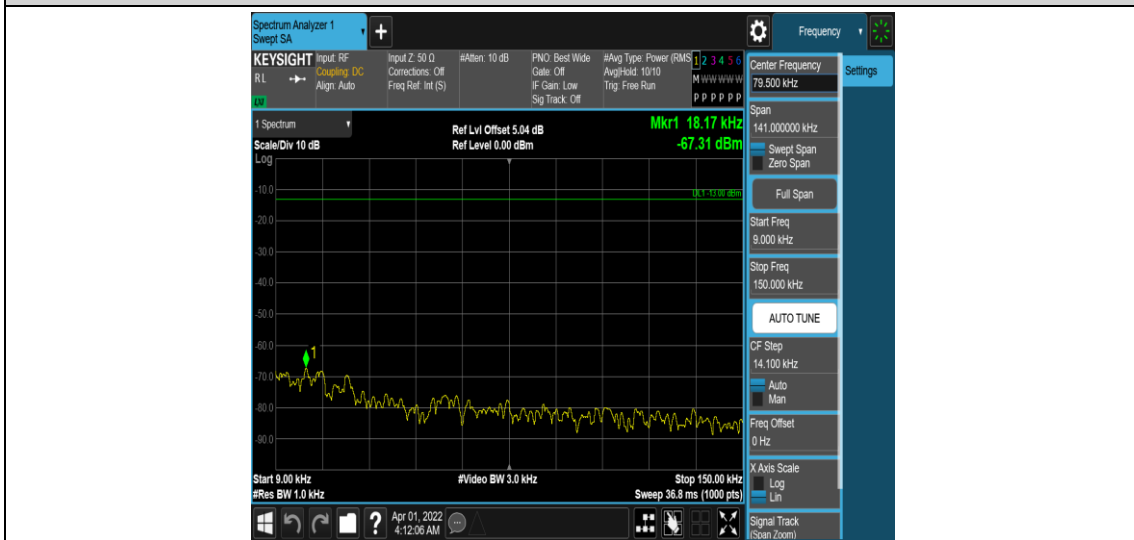

Band25-15MHz-QPSK-26615-1RB#0-Range2:0.15~30MHz

Band25-15MHz-QPSK-26615-1RB#0-Range3:30~1000MHz

Band25-15MHz-QPSK-26615-1RB#0-Range4:1000~2000MHz

Band25-15MHz-QPSK-26615-1RB#0-Range5:2000~20000MHz

Band25-15MHz-16QAM-26115-1RB#0-Range1:0.009~0.15MHz