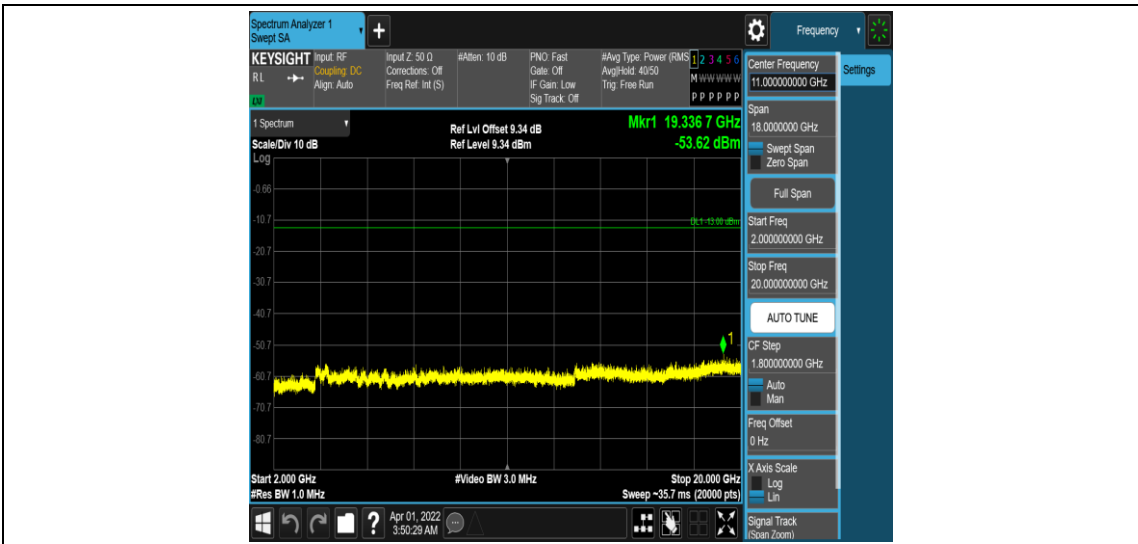

Band25-10MHz-QPSK-26090-1RB#0-Range4:1000~2000MHz

Band25-10MHz-QPSK-26090-1RB#0-Range5:2000~20000MHz