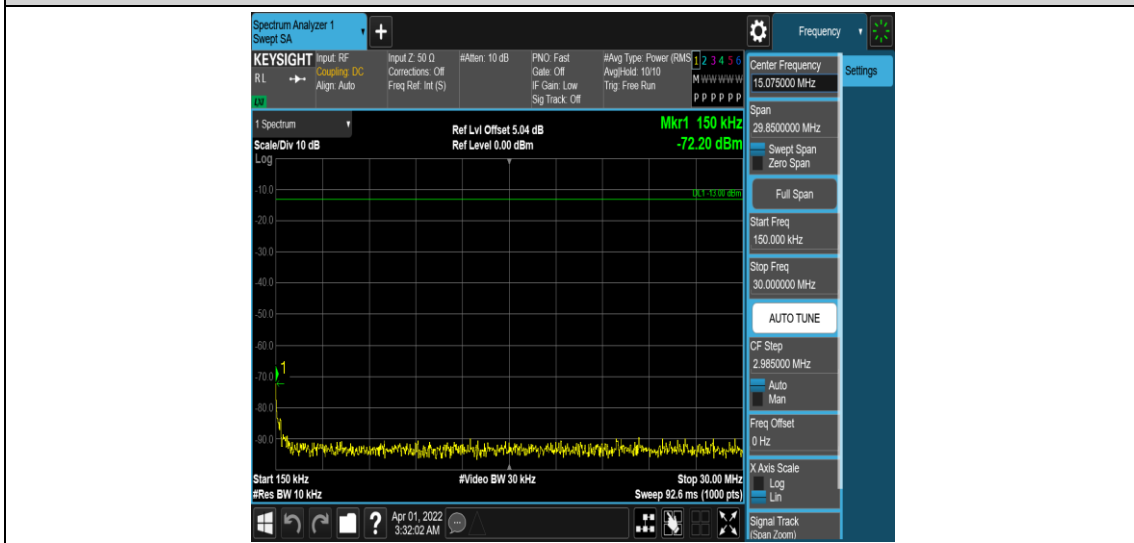

Band25-5MHz-16QAM-26065-1RB#0-Range2:0.15~30MHz

Band25-5MHz-16QAM-26065-1RB#0-Range3:30~1000MHz

Band25-5MHz-16QAM-26065-1RB#0-Range4:1000~2000MHz

Band25-5MHz-16QAM-26065-1RB#0-Range5:2000~20000MHz

Band25-5MHz-16QAM-26365-1RB#0-Range1:0.009~0.15MHz

Band25-5MHz-16QAM-26365-1RB#0-Range2:0.15~30MHz

Band25-5MHz-16QAM-26365-1RB#0-Range3:30~1000MHz

Band25-5MHz-16QAM-26365-1RB#0-Range4:1000~2000MHz

Band25-5MHz-16QAM-26365-1RB#0-Range5:2000~20000MHz

Band25-5MHz-16QAM-26665-1RB#0-Range1:0.009~0.15MHz