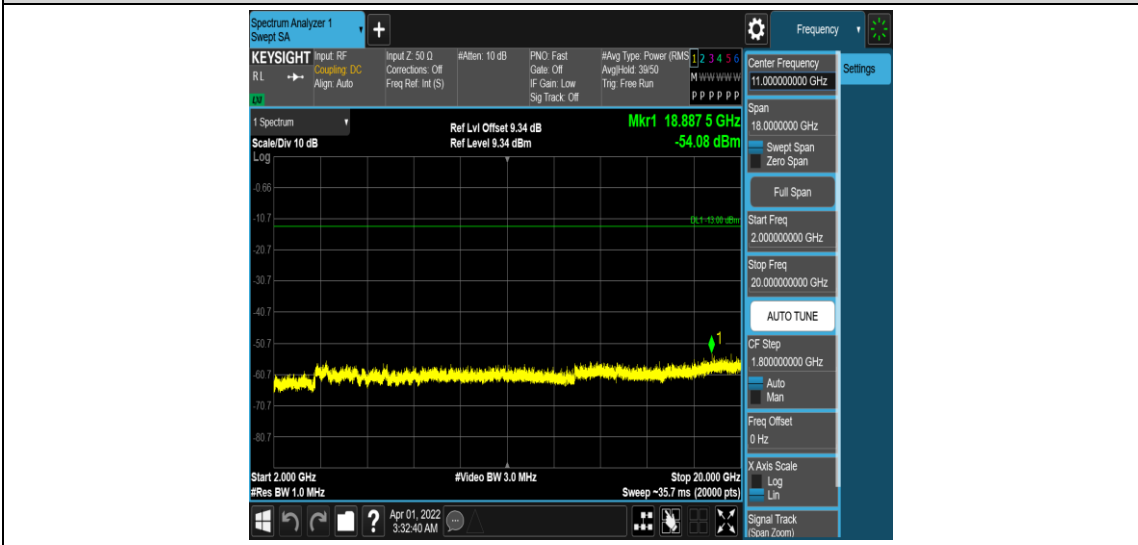

Band25-5MHz-16QAM-26065-1RB#0-Range2:0.15~30MHz

Band25-5MHz-16QAM-26065-1RB#0-Range3:30~1000MHz

Band25-5MHz-16QAM-26065-1RB#0-Range4:1000~2000MHz

Band25-5MHz-16QAM-26065-1RB#0-Range5:2000~20000MHz

Band25-5MHz-16QAM-26365-1RB#0-Range1:0.009~0.15MHz

Band25-5MHz-16QAM-26365-1RB#0-Range2:0.15~30MHz

Band25-5MHz-16QAM-26365-1RB#0-Range3:30~1000MHz

Band25-5MHz-16QAM-26365-1RB#0-Range4:1000~2000MHz

Band25-5MHz-16QAM-26365-1RB#0-Range5:2000~20000MHz

Band25-5MHz-16QAM-26665-1RB#0-Range1:0.009~0.15MHz