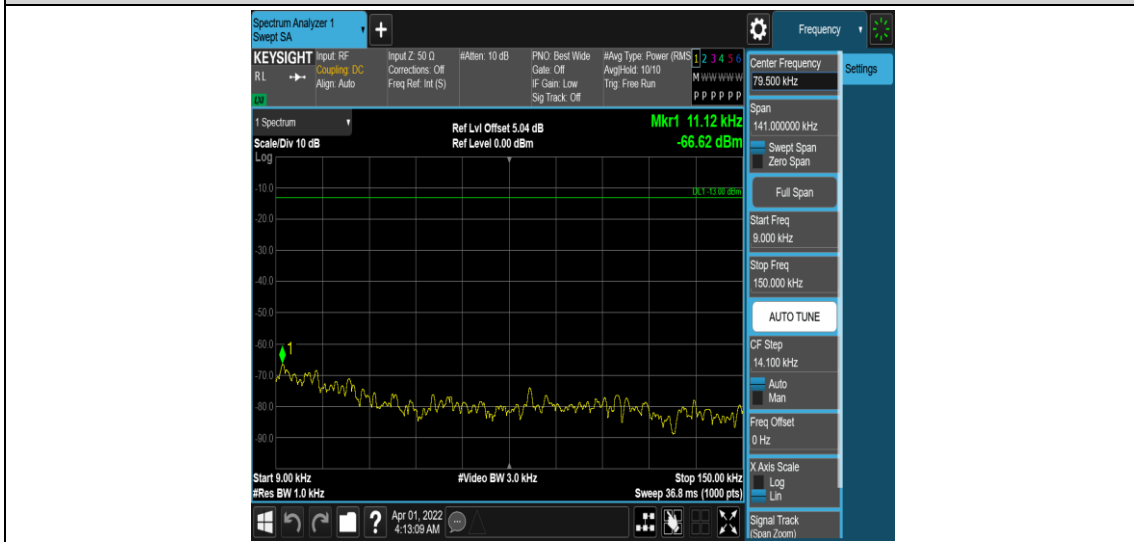

Band25-15MHz-QPSK-26115-1RB#0-Range2:0.15~30MHz

Band25-15MHz-QPSK-26115-1RB#0-Range3:30~1000MHz

Band25-15MHz-QPSK-26115-1RB#0-Range4:1000~2000MHz

Band25-15MHz-QPSK-26115-1RB#0-Range5:2000~20000MHz

Band25-15MHz-QPSK-26365-1RB#0-Range1:0.009~0.15MHz