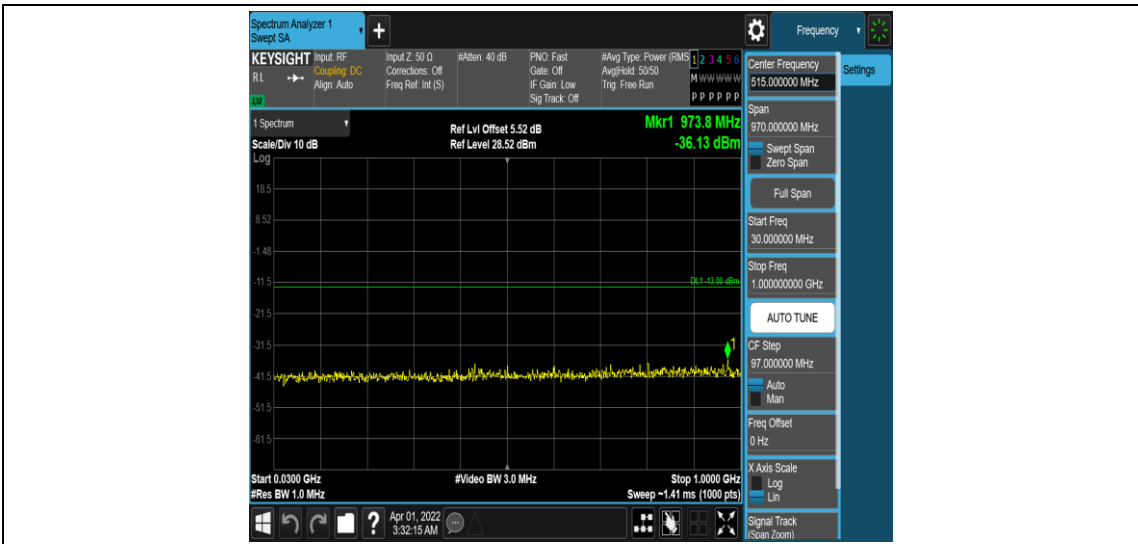

Band25-5MHz-16QAM-26065-1RB#0-Range2:0.15~30MHz

Band25-5MHz-16QAM-26065-1RB#0-Range3:30~1000MHz

Band25-5MHz-16QAM-26065-1RB#0-Range4:1000~2000MHz

Band25-5MHz-16QAM-26065-1RB#0-Range5:2000~20000MHz

Band25-5MHz-16QAM-26365-1RB#0-Range1:0.009~0.15MHz

Band25-5MHz-16QAM-26365-1RB#0-Range2:0.15~30MHz

Band25-5MHz-16QAM-26365-1RB#0-Range3:30~1000MHz

Band25-5MHz-16QAM-26365-1RB#0-Range4:1000~2000MHz

Band25-5MHz-16QAM-26365-1RB#0-Range5:2000~20000MHz

Band25-5MHz-16QAM-26665-1RB#0-Range1:0.009~0.15MHz