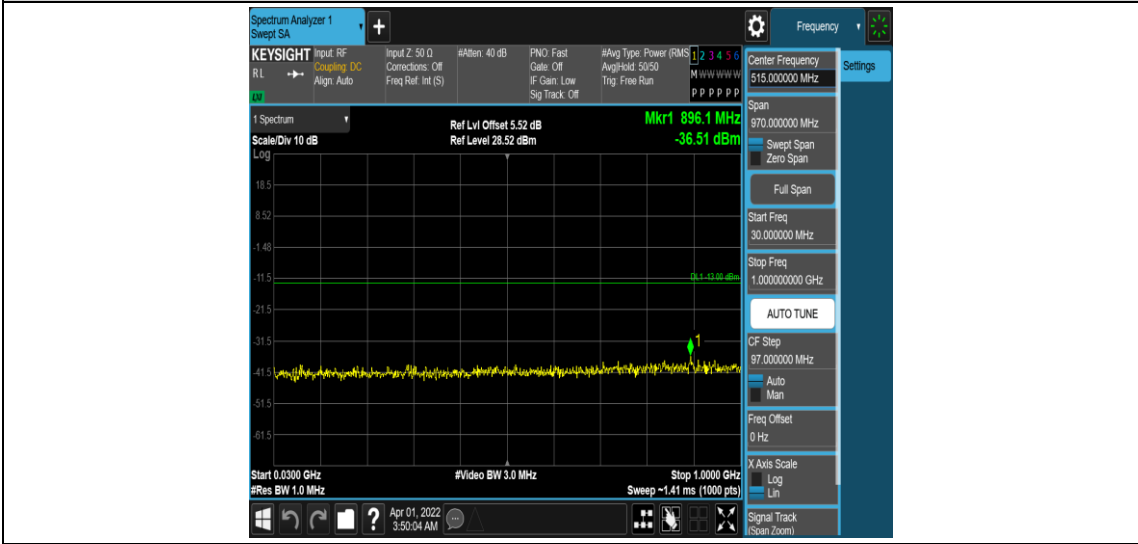

Band25-5MHz-16QAM-26665-1RB#0-Range2:0.15~30MHz

Band25-5MHz-16QAM-26665-1RB#0-Range3:30~1000MHz

Band25-5MHz-16QAM-26665-1RB#0-Range4: 1000~2000MHz

Band25-5MHz-16QAM-26665-1RB#0-Range5:2000~20000MHz

Band25-10MHz-QPSK-26090-1RB#0-Range1:0.009~0.15MHz

Band25-10MHz-QPSK-26090-1RB#0-Range2:0.15~30MHz

Band25-10MHz-QPSK-26090-1RB#0-Range3:30~1000MHz

Band25-10MHz-QPSK-26090-1RB#0-Range4:1000~2000MHz

Band25-10MHz-QPSK-26090-1RB#0-Range5:2000~20000MHz

Band25-10MHz-QPSK-26365-1RB#0-Range1:0.009~0.15MHz