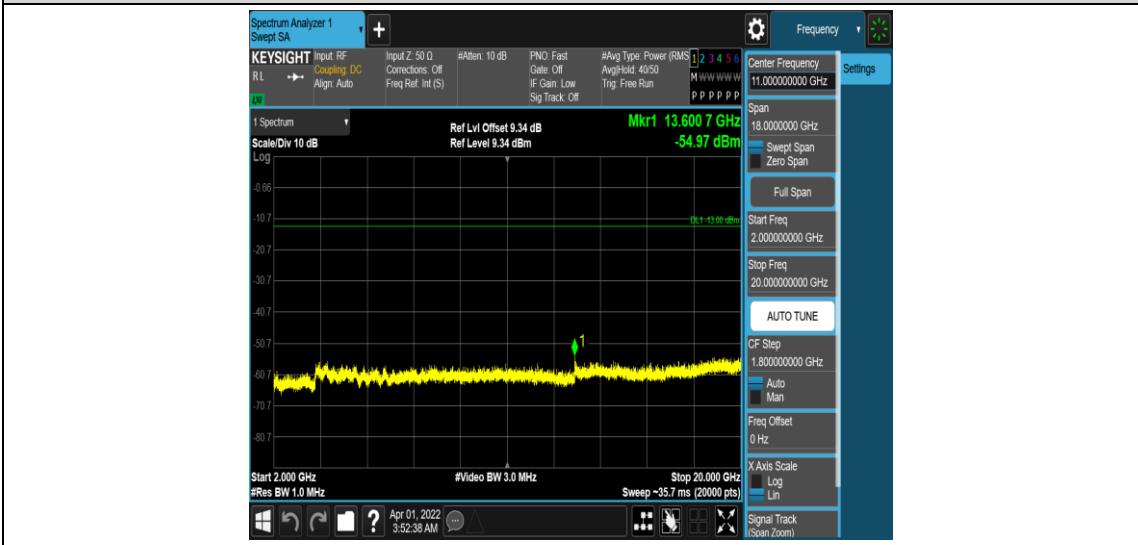

Band25-10MHz-QPSK-26365-1RB#0-Range4:1000~2000MHz

Band25-10MHz-QPSK-26365-1RB#0-Range5:2000~20000MHz