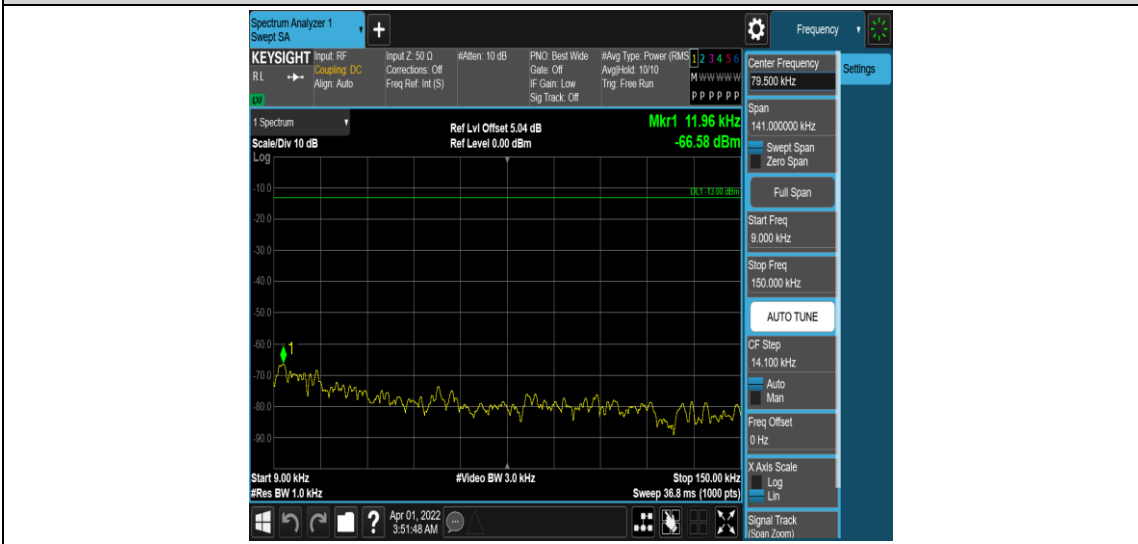

Band25-10MHz-QPSK-26090-1RB#0-Range2:0.15~30MHz

Band25-10MHz-QPSK-26090-1RB#0-Range3:30~1000MHz

Band25-10MHz-QPSK-26090-1RB#0-Range4:1000~2000MHz

Band25-10MHz-QPSK-26090-1RB#0-Range5:2000~20000MHz

Band25-10MHz-QPSK-26365-1RB#0-Range1:0.009~0.15MHz

Band25-10MHz-QPSK-26365-1RB#0-Range2:0.15~30MHz

Band25-10MHz-QPSK-26365-1RB#0-Range3:30~1000MHz

Band25-10MHz-QPSK-26365-1RB#0-Range4:1000~2000MHz

Band25-10MHz-QPSK-26365-1RB#0-Range5:2000~20000MHz

Band25-10MHz-QPSK-26640-1RB#0-Range1:0.009~0.15MHz