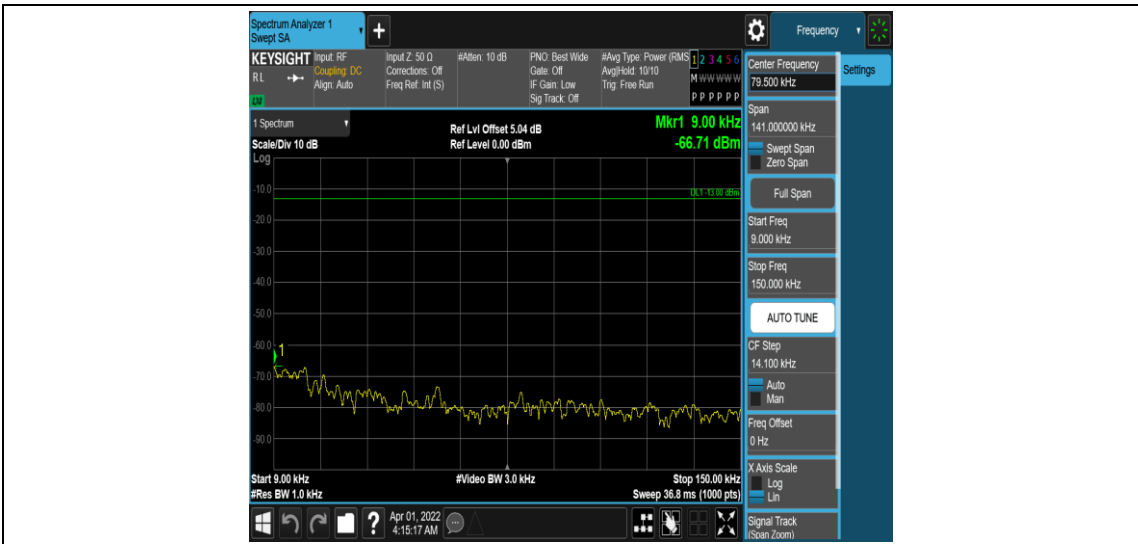

Band25-15MHz-QPSK-26365-1RB#0-Range2:0.15~30MHz

Band25-15MHz-QPSK-26365-1RB#0-Range3:30~1000MHz

Band25-15MHz-QPSK-26365-1RB#0-Range4:1000~2000MHz

Band25-15MHz-QPSK-26365-1RB#0-Range5:2000~20000MHz

Band25-15MHz-QPSK-26615-1RB#0-Range1:0.009~0.15MHz