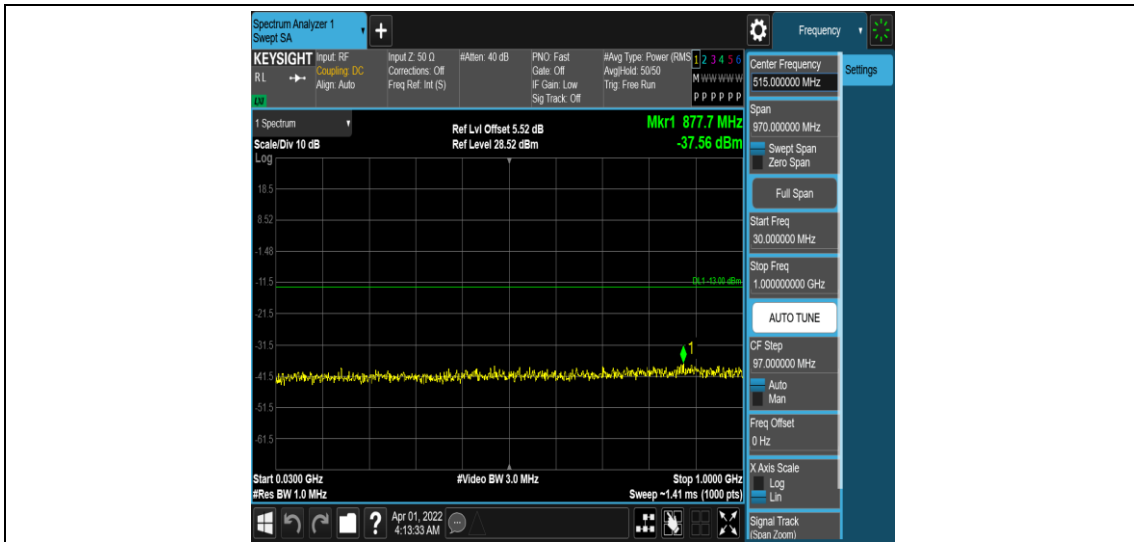

Band25-15MHz-QPSK-26365-1RB#0-Range2:0.15~30MHz

Band25-15MHz-QPSK-26365-1RB#0-Range3:30~1000MHz