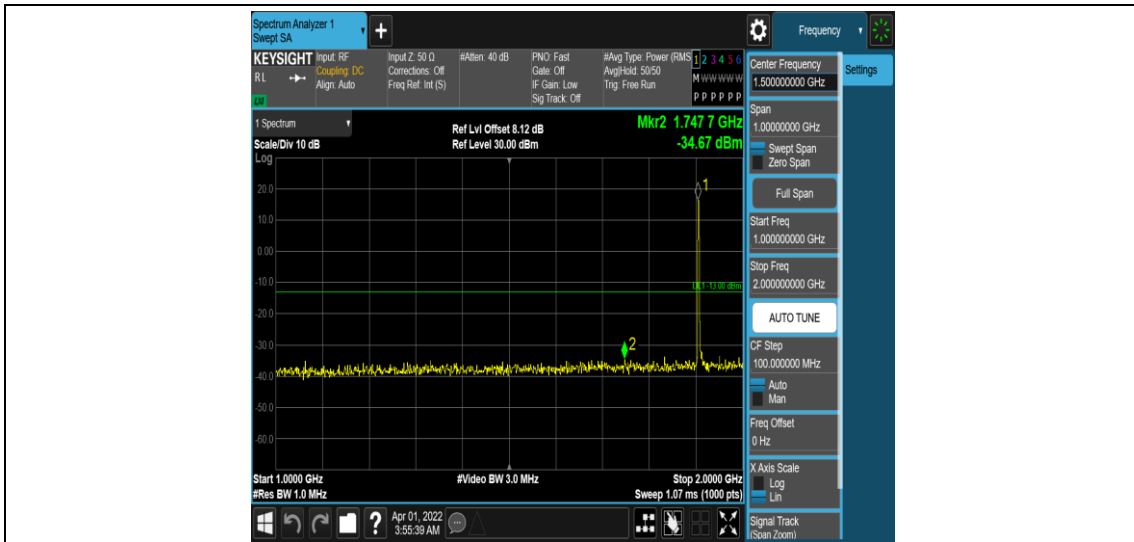

Band25-10MHz-16QAM-26640-1RB#0-Range3:30~1000MHz

Band25-10MHz-16QAM-26640-1RB#0-Range4:1000~2000MHz