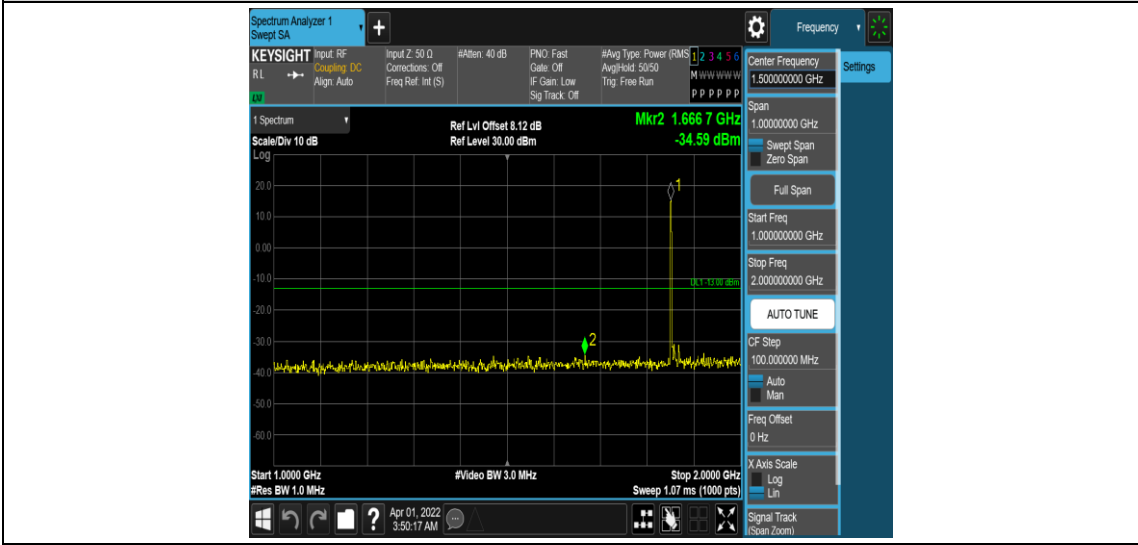

Band25-5MHz-16QAM-26665-1RB#0-Range2:0.15~30MHz

Band25-5MHz-16QAM-26665-1RB#0-Range3:30~1000MHz

Band25-5MHz-16QAM-26665-1RB#0-Range4: 1000~2000MHz

Band25-5MHz-16QAM-26665-1RB#0-Range5:2000~20000MHz

Band25-10MHz-QPSK-26090-1RB#0-Range1:0.009~0.15MHz

Band25-10MHz-QPSK-26090-1RB#0-Range2:0.15~30MHz

Band25-10MHz-QPSK-26090-1RB#0-Range3:30~1000MHz

Band25-10MHz-QPSK-26090-1RB#0-Range4:1000~2000MHz

Band25-10MHz-QPSK-26090-1RB#0-Range5:2000~20000MHz

Band25-10MHz-QPSK-26365-1RB#0-Range1:0.009~0.15MHz