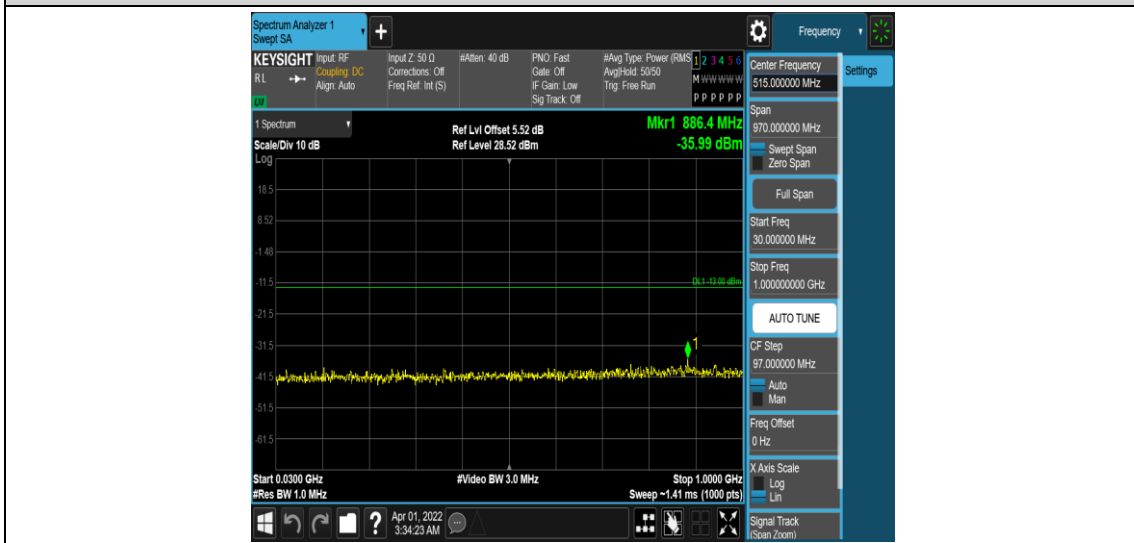

Band25-5MHz-16QAM-26365-1RB#0-Range2:0.15~30MHz

Band25-5MHz-16QAM-26365-1RB#0-Range3:30~1000MHz

Band25-5MHz-16QAM-26365-1RB#0-Range4:1000~2000MHz

Band25-5MHz-16QAM-26365-1RB#0-Range5:2000~20000MHz

Band25-5MHz-16QAM-26665-1RB#0-Range1:0.009~0.15MHz

Band25-5MHz-16QAM-26665-1RB#0-Range2:0.15~30MHz

Band25-5MHz-16QAM-26665-1RB#0-Range3:30~1000MHz

Band25-5MHz-16QAM-26665-1RB#0-Range4: 1000~2000MHz

Band25-5MHz-16QAM-26665-1RB#0-Range5:2000~20000MHz

Band25-10MHz-QPSK-26090-1RB#0-Range1:0.009~0.15MHz