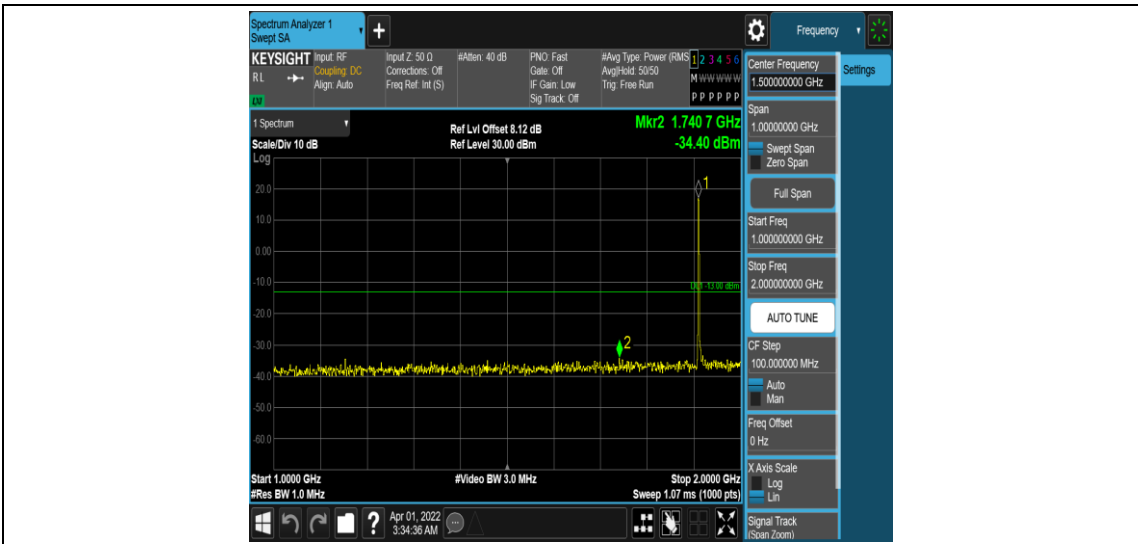

Band25-5MHz-16QAM-26665-1RB#0-Range3:30~1000MHz

Band25-5MHz-16QAM-26665-1RB#0-Range4: 1000~2000MHz