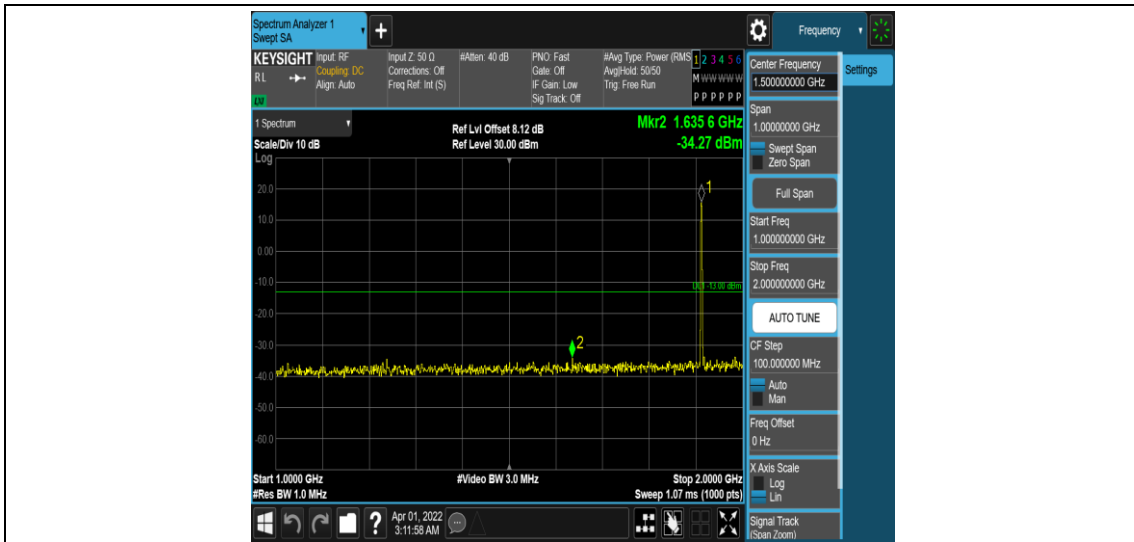

Band25-3MHz-16QAM-26365-1RB#0-Range4:1000~2000MHz

Band25-3MHz-16QAM-26365-1RB#0-Range5:2000~20000MHz

Band25-3MHz-16QAM-26675-1RB#0-Range1:0.009~0.15MHz

Band25-3MHz-16QAM-26675-1RB#0-Range2:0.15~30MHz

Band25-3MHz-16QAM-26675-1RB#0-Range3:30~1000MHz