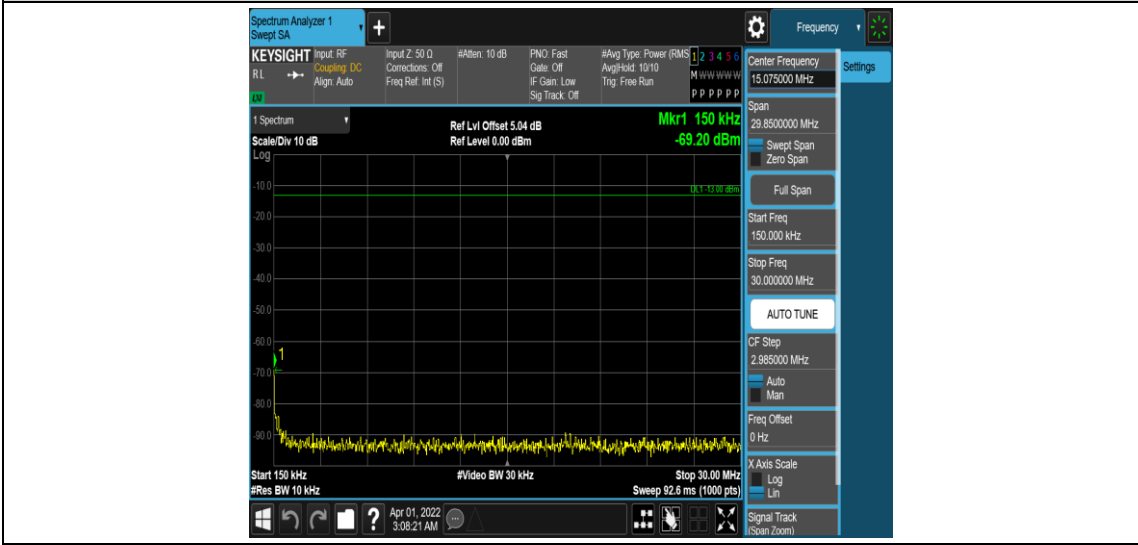

Band25-3MHz-QPSK-26365-1RB#0-Range1:0.009~0.15MHz

Band25-3MHz-QPSK-26365-1RB#0-Range2:0.15~30MHz