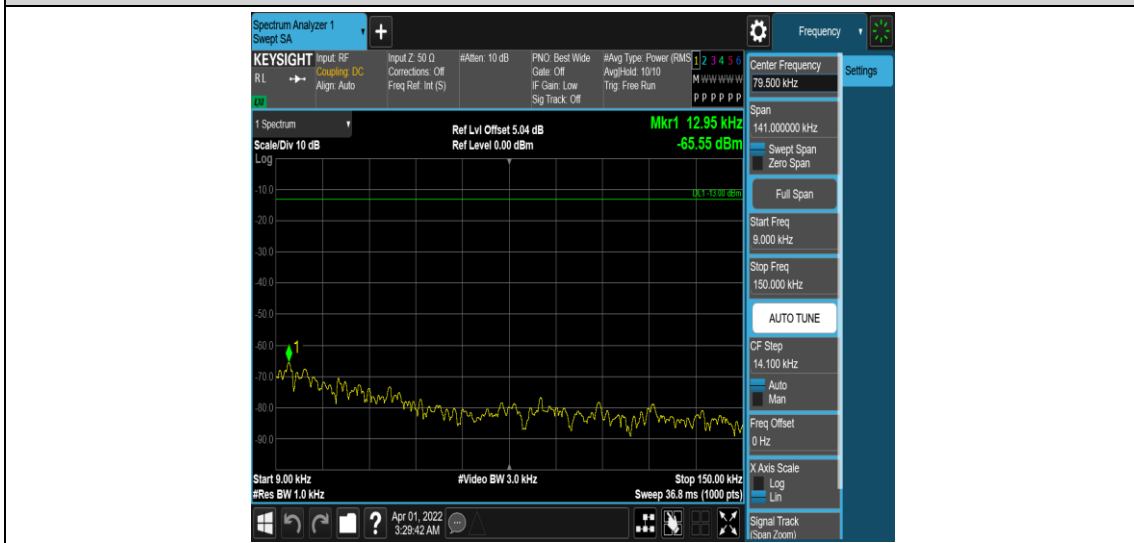

Band25-5MHz-QPSK-26665-1RB#0-Range5:2000~20000MHz

Band25-5MHz-16QAM-26065-1RB#0-Range1:0.009~0.15MHz