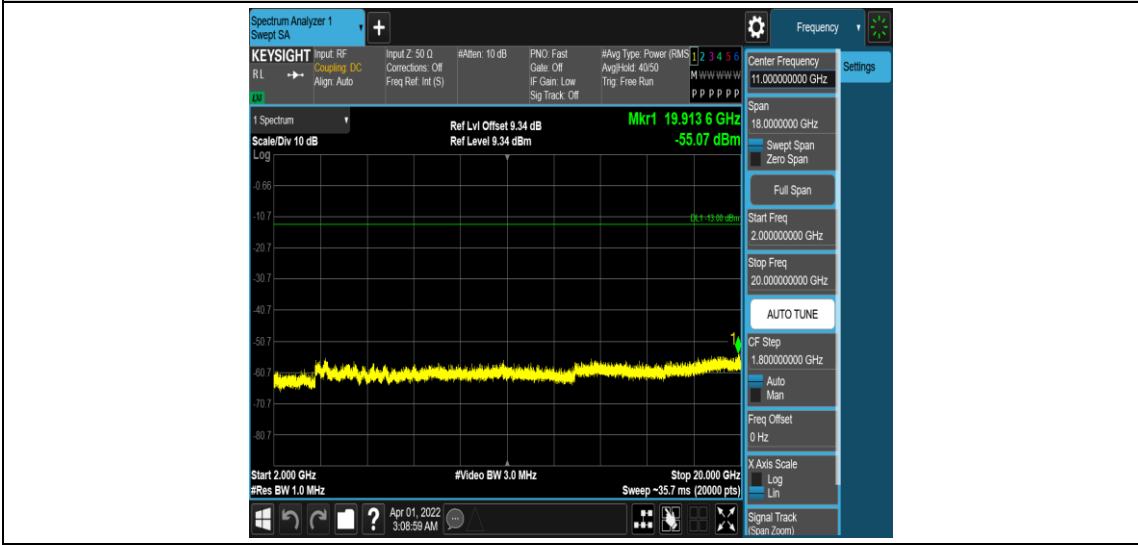

Band25-3MHz-QPSK-26365-1RB#0-Range4:1000~2000MHz

Band25-3MHz-QPSK-26365-1RB#0-Range5:2000~20000MHz