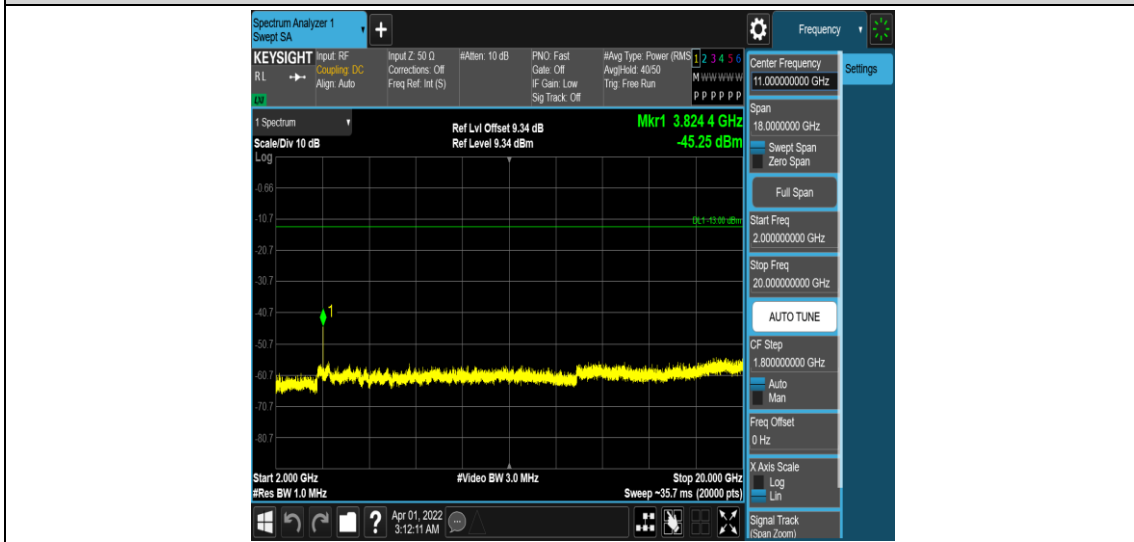

Band25-3MHz-16QAM-26675-1RB#0-Range4: 1000~2000MHz

Band25-3MHz-16QAM-26675-1RB#0-Range5:2000~20000MHz