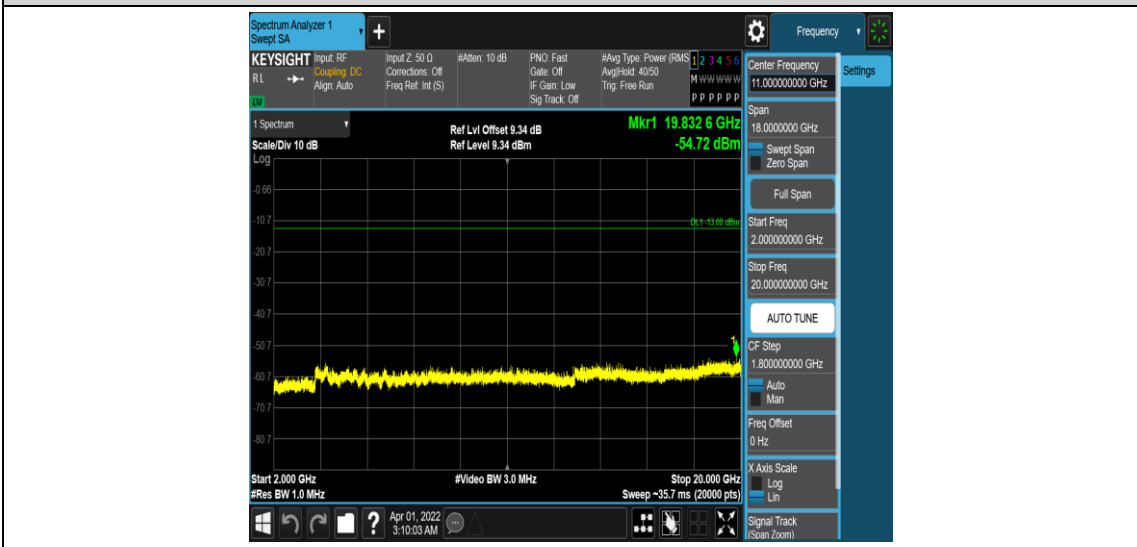

Band25-3MHz-16QAM-26365-1RB#0-Range4:1000~2000MHz

Band25-3MHz-16QAM-26365-1RB#0-Range5:2000~20000MHz