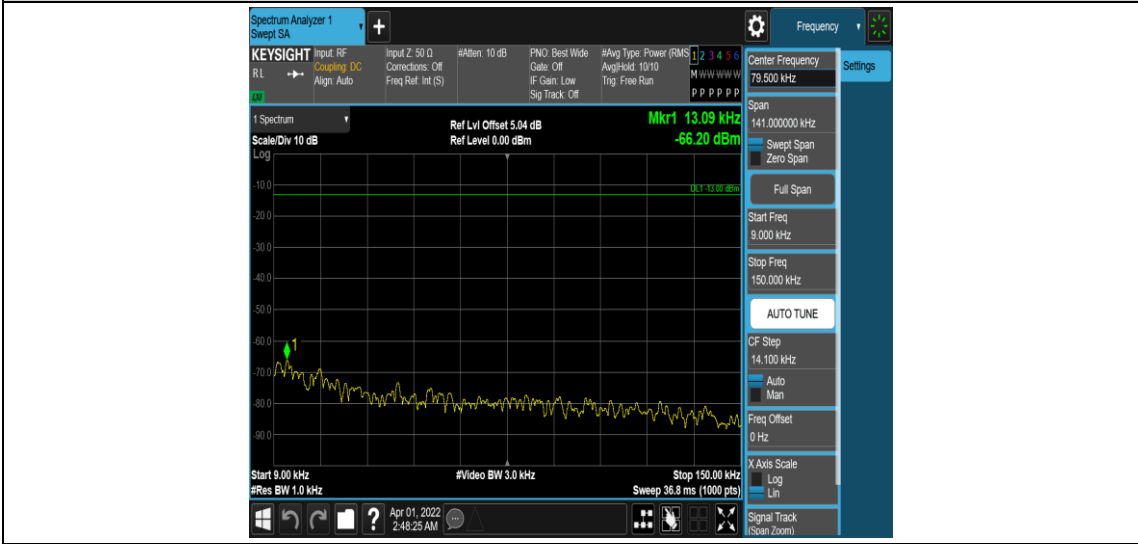

Band25-1.4MHz-16QAM-26047-1RB#0-Range2:0.15~30MHz

Band25-1.4MHz-16QAM-26047-1RB#0-Range3:30~1000MHz

Band25-1.4MHz-16QAM-26047-1RB#0-Range4:1000~2000MHz

Band25-1.4MHz-16QAM-26047-1RB#0-Range5:2000~20000MHz

Band25-1.4MHz-16QAM-26365-1RB#0-Range1:0.009~0.15MHz

Band25-1.4MHz-16QAM-26365-1RB#0-Range2:0.15~30MHz

Band25-1.4MHz-16QAM-26365-1RB#0-Range3:30~1000MHz

Band25-1.4MHz-16QAM-26365-1RB#0-Range4:1000~2000MHz