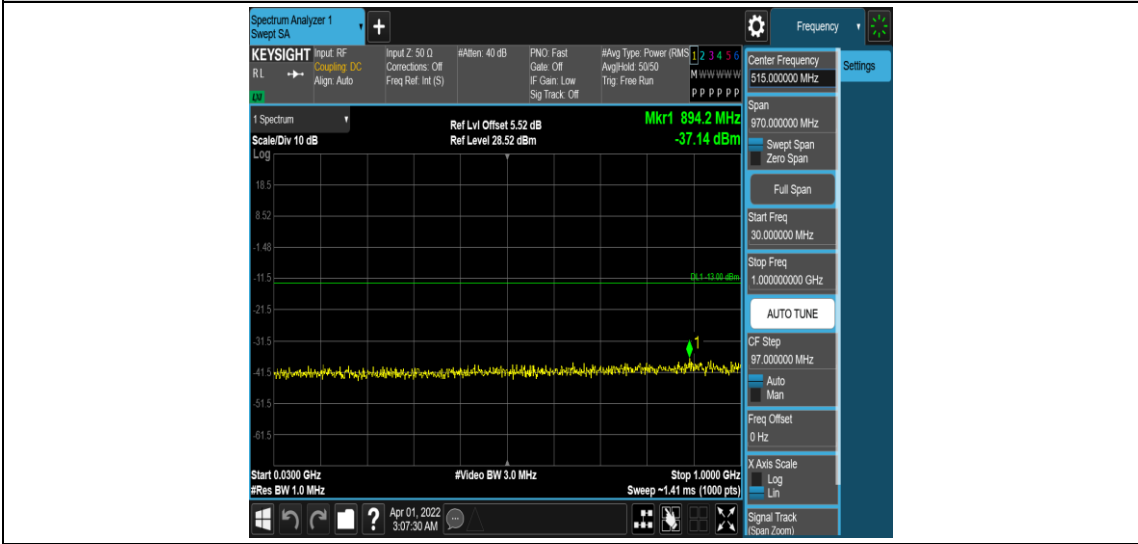

Band25-3MHz-QPSK-26675-1RB#0-Range4:1000~2000MHz

Band25-3MHz-QPSK-26675-1RB#0-Range5:2000~20000MHz

Band25-3MHz-16QAM-26055-1RB#0-Range1:0.009~0.15MHz

Band25-3MHz-16QAM-26055-1RB#0-Range2:0.15~30MHz

Band25-3MHz-16QAM-26055-1RB#0-Range3:30~1000MHz