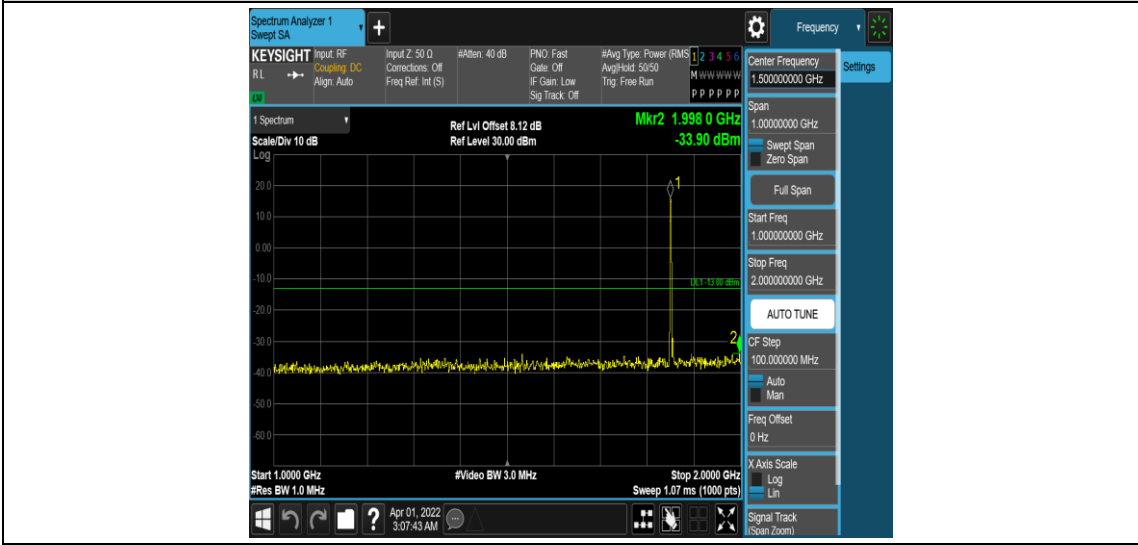

Band25-3MHz-QPSK-26675-1RB#0-Range4:1000~2000MHz

Band25-3MHz-QPSK-26675-1RB#0-Range5:2000~20000MHz

Band25-3MHz-16QAM-26055-1RB#0-Range1:0.009~0.15MHz

Band25-3MHz-16QAM-26055-1RB#0-Range2:0.15~30MHz

Band25-3MHz-16QAM-26055-1RB#0-Range3:30~1000MHz