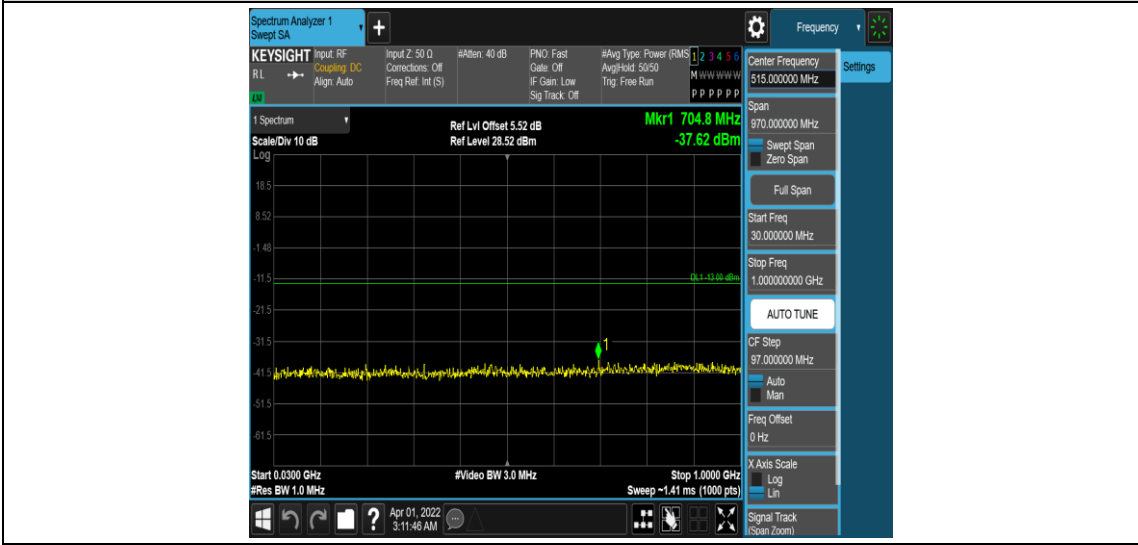

Band25-3MHz-16QAM-26365-1RB#0-Range4:1000~2000MHz

Band25-3MHz-16QAM-26365-1RB#0-Range5:2000~20000MHz

Band25-3MHz-16QAM-26675-1RB#0-Range1:0.009~0.15MHz

Band25-3MHz-16QAM-26675-1RB#0-Range2:0.15~30MHz

Band25-3MHz-16QAM-26675-1RB#0-Range3:30~1000MHz