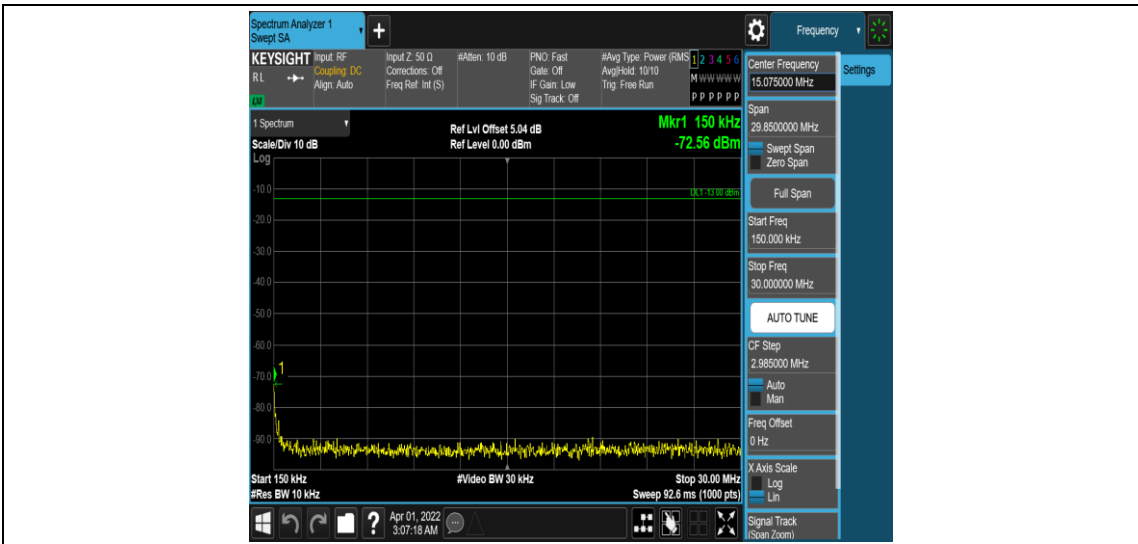

Band25-3MHz-16QAM-26055-1RB#0-Range1:0.009~0.15MHz

Band25-3MHz-16QAM-26055-1RB#0-Range2:0.15~30MHz