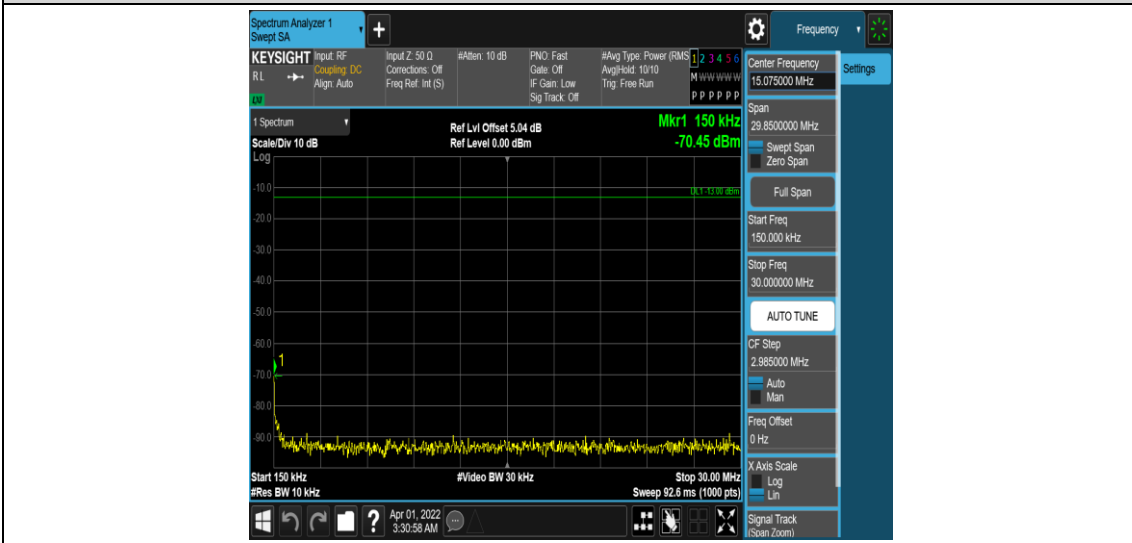

Band25-5MHz-QPSK-26065-1RB#0-Range4:1000~2000MHz

Band25-5MHz-QPSK-26065-1RB#0-Range5:2000~20000MHz

Band25-5MHz-QPSK-26365-1RB#0-Range1:0.009~0.15MHz

Band25-5MHz-QPSK-26365-1RB#0-Range2:0.15~30MHz

Band25-5MHz-QPSK-26365-1RB#0-Range3:30~1000MHz