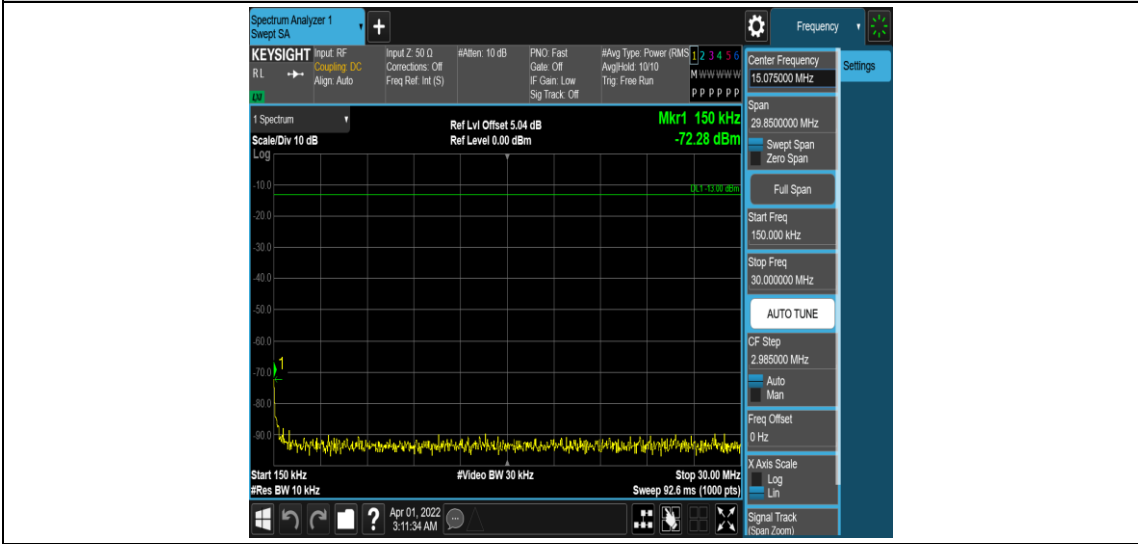

Band25-3MHz-16QAM-26675-1RB#0-Range1:0.009~0.15MHz

Band25-3MHz-16QAM-26675-1RB#0-Range2:0.15~30MHz