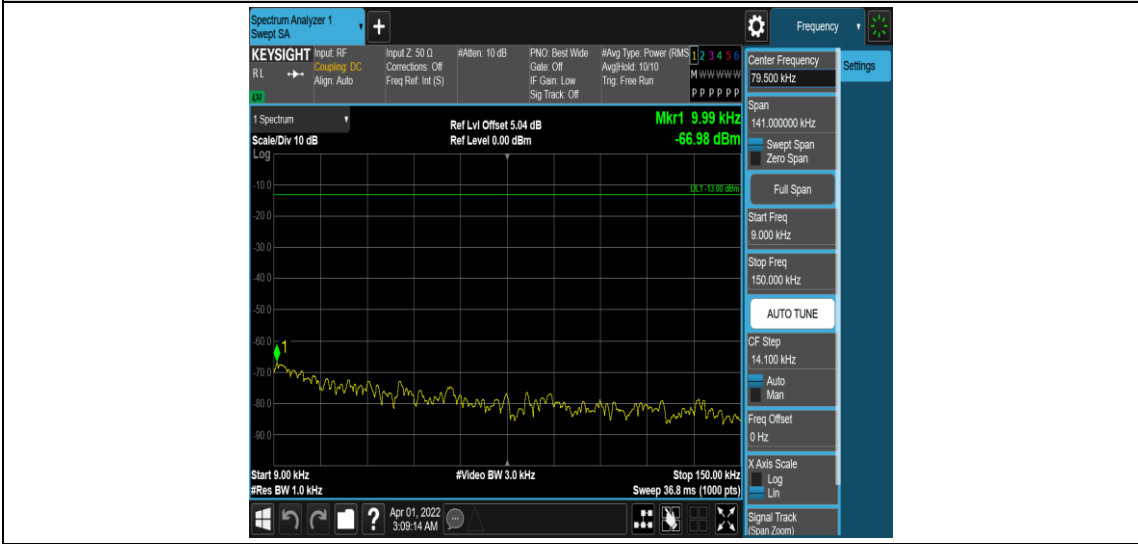

Band25-3MHz-QPSK-26675-1RB#0-Range4:1000~2000MHz

Band25-3MHz-QPSK-26675-1RB#0-Range5:2000~20000MHz

Band25-3MHz-16QAM-26055-1RB#0-Range1:0.009~0.15MHz

Band25-3MHz-16QAM-26055-1RB#0-Range2:0.15~30MHz

Band25-3MHz-16QAM-26055-1RB#0-Range3:30~1000MHz

Band25-3MHz-16QAM-26055-1RB#0-Range4:1000~2000MHz

Band25-3MHz-16QAM-26055-1RB#0-Range5:2000~20000MHz

Band25-3MHz-16QAM-26365-1RB#0-Range1:0.009~0.15MHz

Band25-3MHz-16QAM-26365-1RB#0-Range2:0.15~30MHz

Band25-3MHz-16QAM-26365-1RB#0-Range3:30~1000MHz