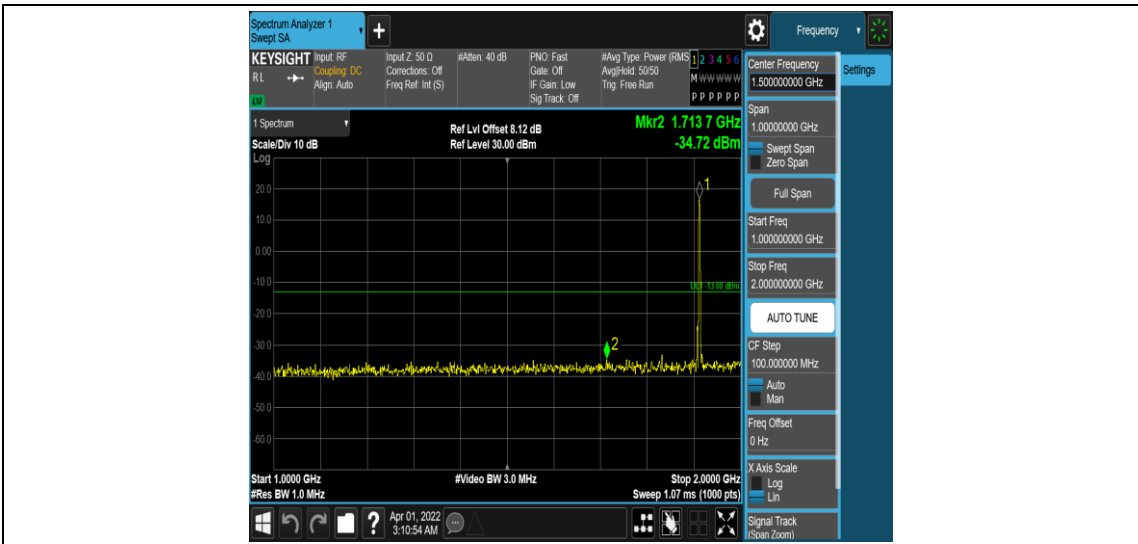

Band25-3MHz-QPSK-26365-1RB#0-Range4:1000~2000MHz

Band25-3MHz-QPSK-26365-1RB#0-Range5:2000~20000MHz

Band25-3MHz-QPSK-26675-1RB#0-Range1:0.009~0.15MHz

Band25-3MHz-QPSK-26675-1RB#0-Range2:0.15~30MHz

Band25-3MHz-QPSK-26675-1RB#0-Range3:30~1000MHz