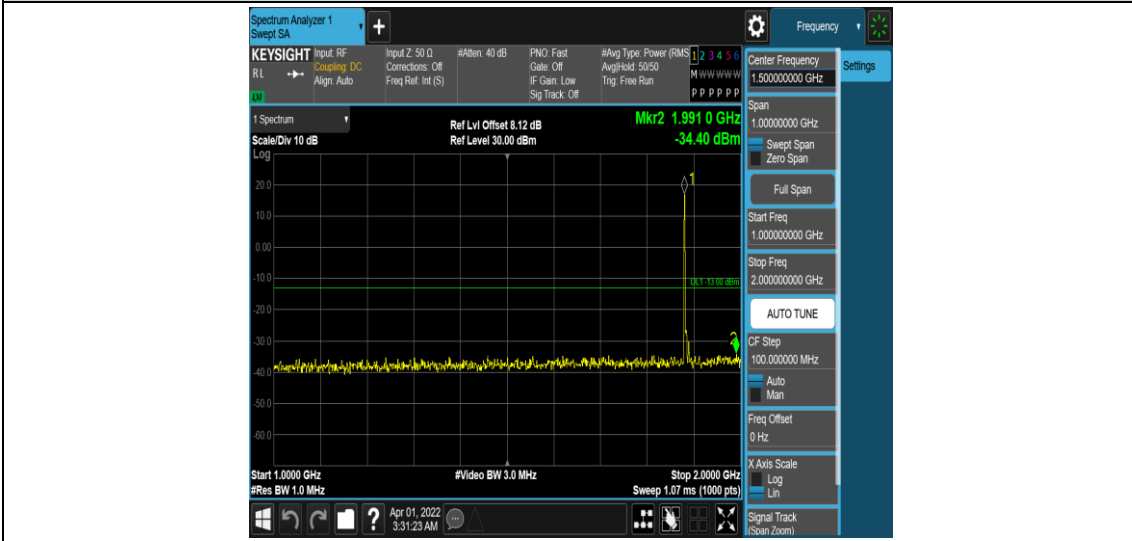

Band25-5MHz-QPSK-26065-1RB#0-Range4:1000~2000MHz

Band25-5MHz-QPSK-26065-1RB#0-Range5:2000~20000MHz

Band25-5MHz-QPSK-26365-1RB#0-Range1:0.009~0.15MHz

Band25-5MHz-QPSK-26365-1RB#0-Range2:0.15~30MHz

Band25-5MHz-QPSK-26365-1RB#0-Range3:30~1000MHz