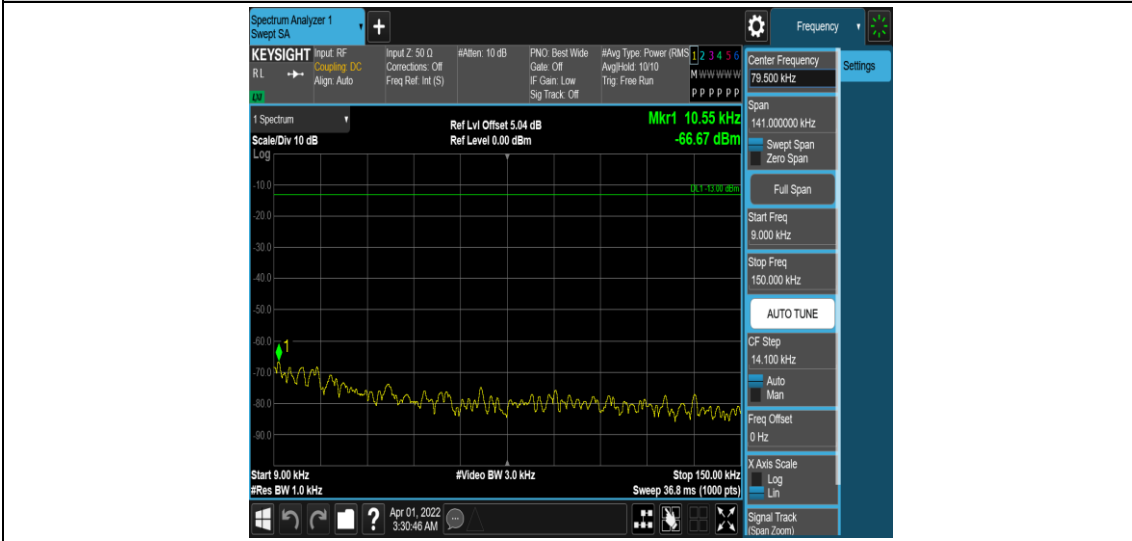

Band25-5MHz-QPSK-26065-1RB#0-Range5:2000~20000MHz

Band25-5MHz-QPSK-26365-1RB#0-Range1:0.009~0.15MHz