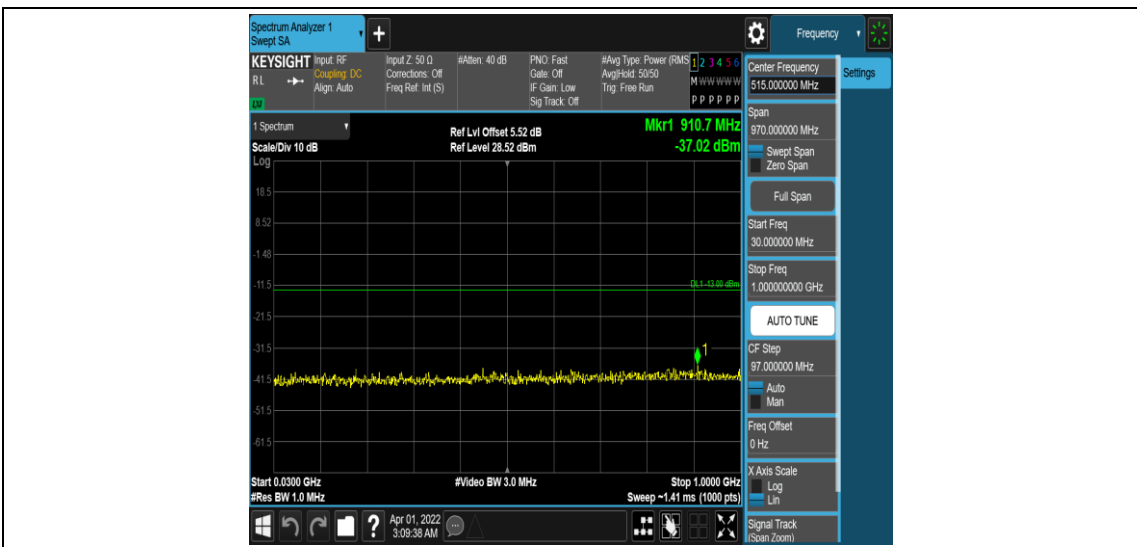

Band25-3MHz-16QAM-26055-1RB#0-Range4:1000~2000MHz

Band25-3MHz-16QAM-26055-1RB#0-Range5:2000~20000MHz

Band25-3MHz-16QAM-26365-1RB#0-Range1:0.009~0.15MHz

Band25-3MHz-16QAM-26365-1RB#0-Range2:0.15~30MHz

Band25-3MHz-16QAM-26365-1RB#0-Range3:30~1000MHz