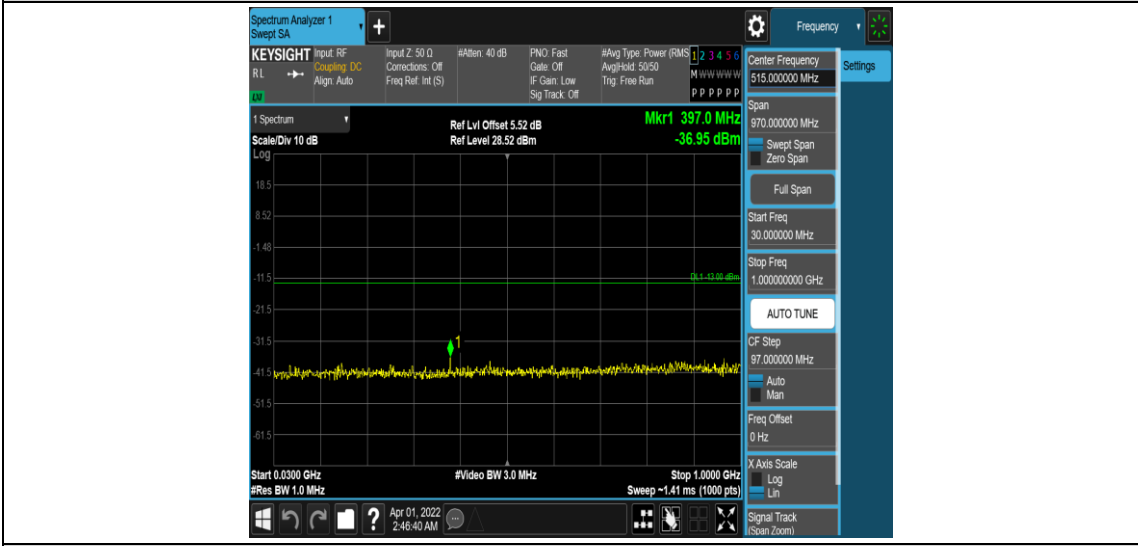

Band25-1.4MHz-16QAM-26047-1RB#0-Range2:0.15~30MHz

Band25-1.4MHz-16QAM-26047-1RB#0-Range3:30~1000MHz

Band25-1.4MHz-16QAM-26047-1RB#0-Range4:1000~2000MHz

Band25-1.4MHz-16QAM-26047-1RB#0-Range5:2000~20000MHz