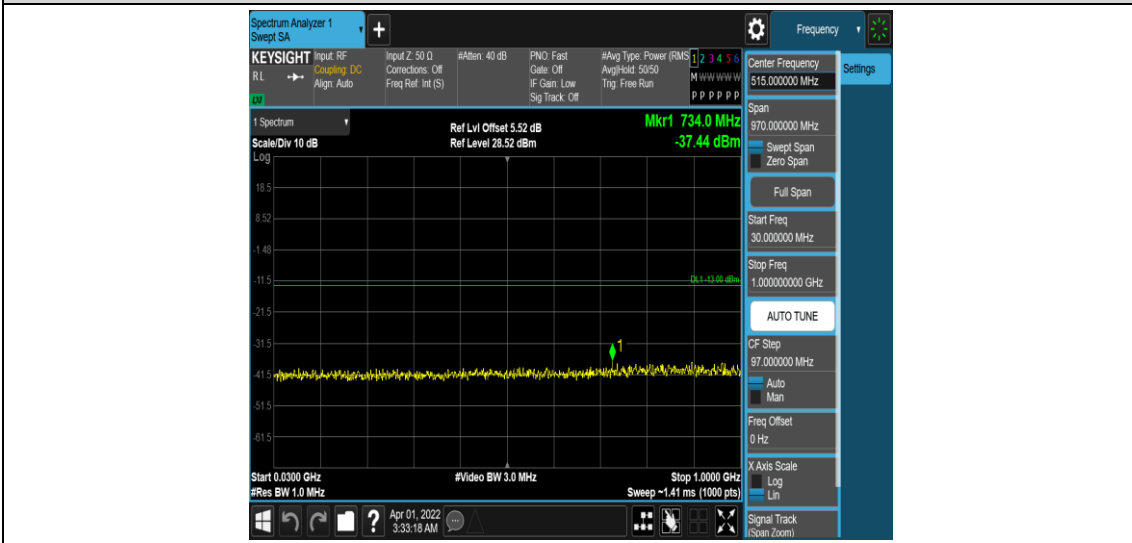

Band25-5MHz-QPSK-26365-1RB#0-Range4:1000~2000MHz

Band25-5MHz-QPSK-26365-1RB#0-Range5:2000~20000MHz

Band25-5MHz-QPSK-26665-1RB#0-Range1:0.009~0.15MHz

Band25-5MHz-QPSK-26665-1RB#0-Range2:0.15~30MHz

Band25-5MHz-QPSK-26665-1RB#0-Range3:30~1000MHz