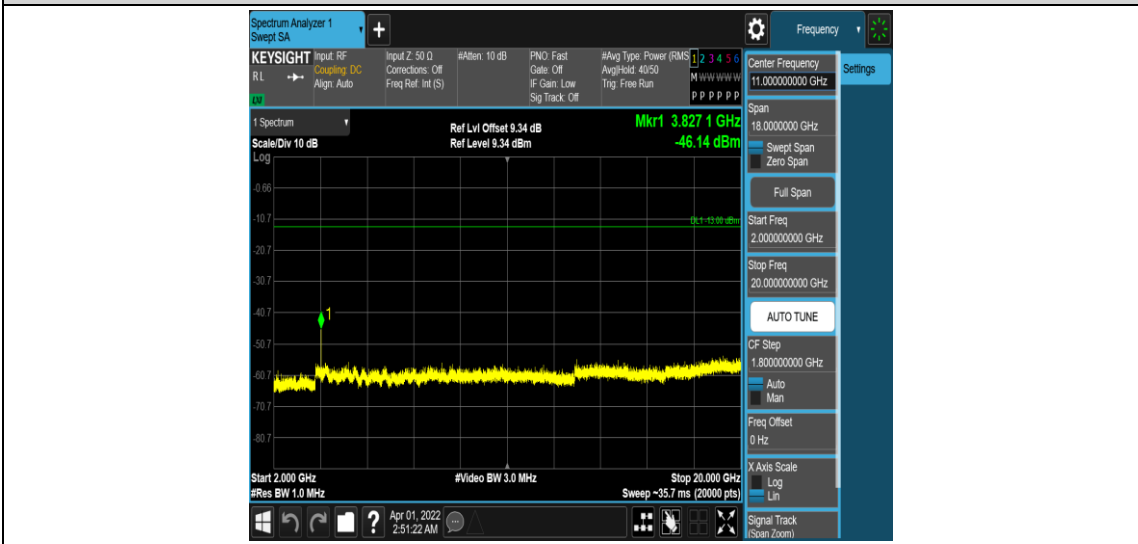

Band25-1.4MHz-16QAM-26683-1RB#0-Range4:1000~2000MHz

Band25-1.4MHz-16QAM-26683-1RB#0-Range5:2000~20000MHz