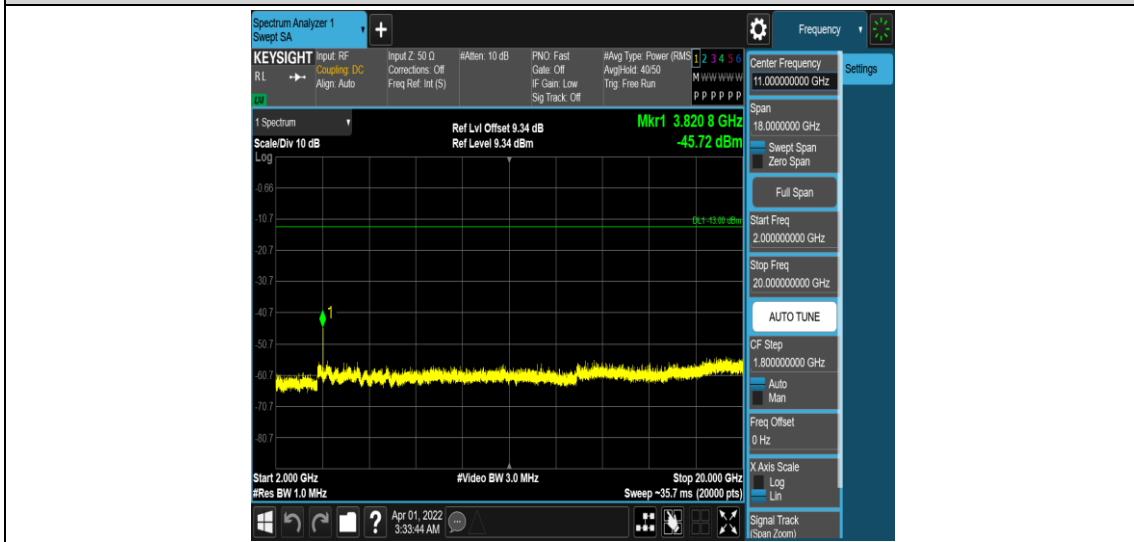

Band25-5MHz-QPSK-26665-1RB#0-Range4:1000~2000MHz

Band25-5MHz-QPSK-26665-1RB#0-Range5:2000~20000MHz