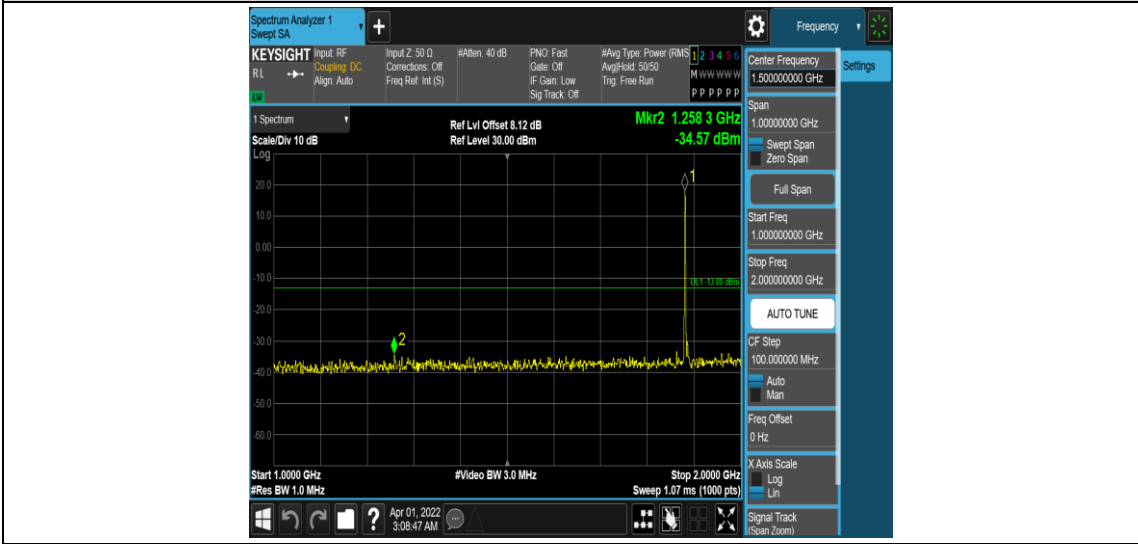

Band25-3MHz-QPSK-26055-1RB#0-Range4:1000~2000MHz

Band25-3MHz-QPSK-26055-1RB#0-Range5:2000~20000MHz

Band25-3MHz-QPSK-26365-1RB#0-Range1:0.009~0.15MHz

Band25-3MHz-QPSK-26365-1RB#0-Range2:0.15~30MHz

Band25-3MHz-QPSK-26365-1RB#0-Range3:30~1000MHz