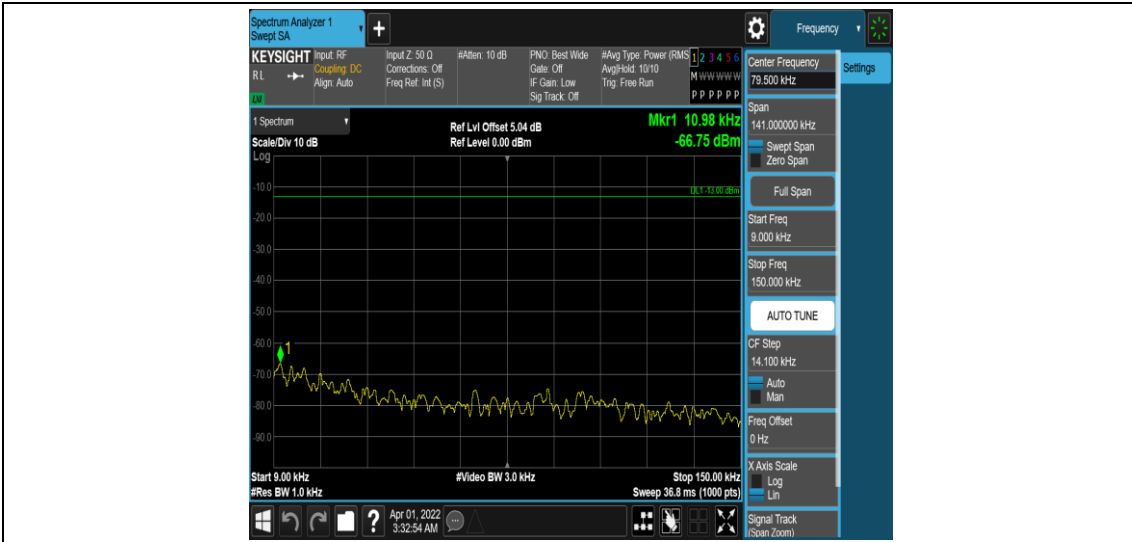

Band25-5MHz-QPSK-26365-1RB#0-Range5:2000~20000MHz

Band25-5MHz-QPSK-26665-1RB#0-Range1:0.009~0.15MHz