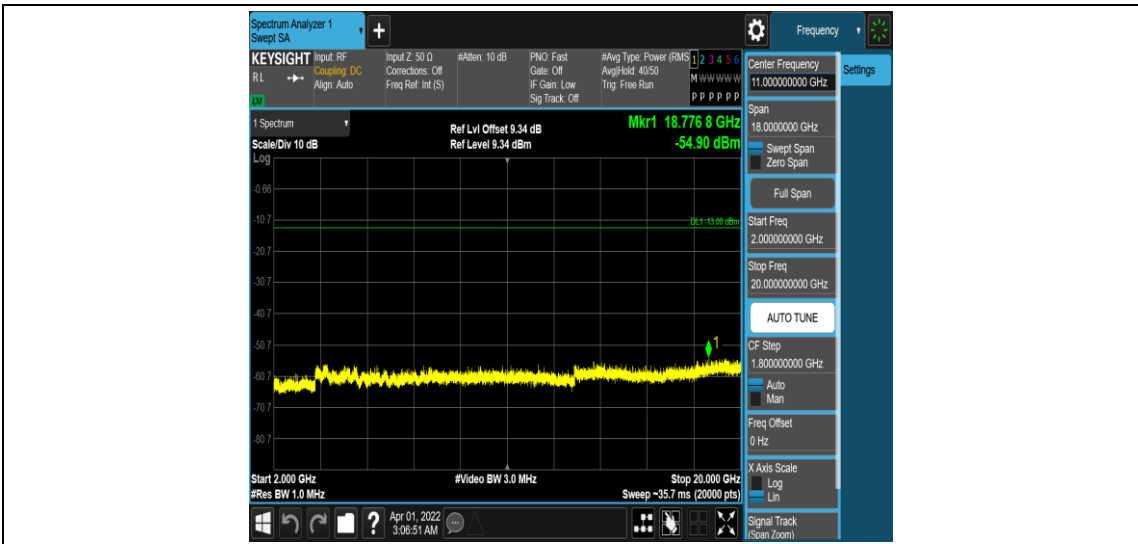

Band25-3MHz-QPSK-26055-1RB#0-Range4:1000~2000MHz

Band25-3MHz-QPSK-26055-1RB#0-Range5:2000~20000MHz