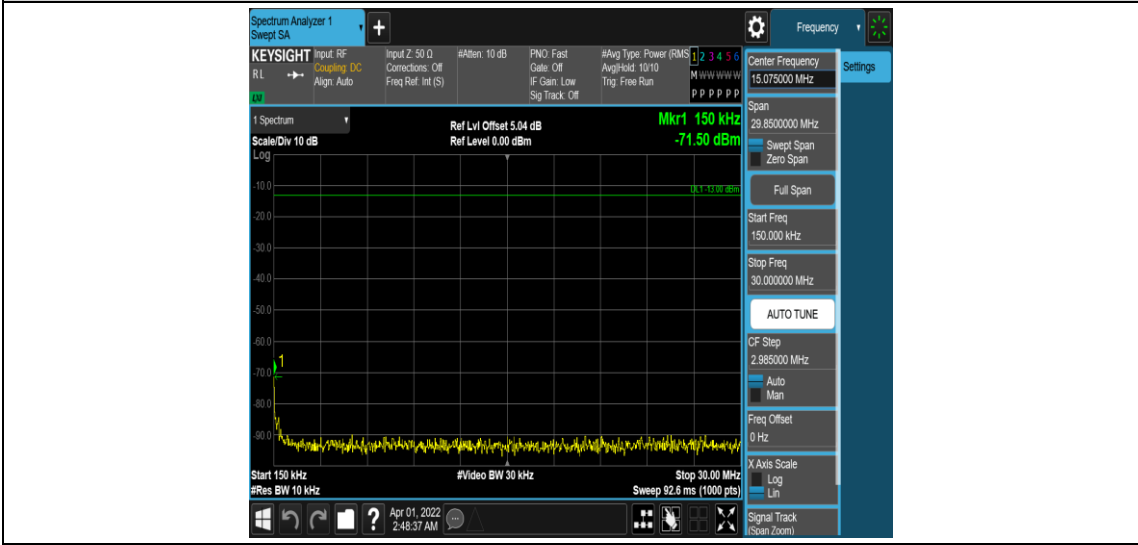

Band25-1.4MHz-16QAM-26047-1RB#0-Range2:0.15~30MHz

Band25-1.4MHz-16QAM-26047-1RB#0-Range3:30~1000MHz

Band25-1.4MHz-16QAM-26047-1RB#0-Range4:1000~2000MHz

Band25-1.4MHz-16QAM-26047-1RB#0-Range5:2000~20000MHz

Band25-1.4MHz-16QAM-26365-1RB#0-Range1:0.009~0.15MHz

Band25-1.4MHz-16QAM-26365-1RB#0-Range2:0.15~30MHz

Band25-1.4MHz-16QAM-26365-1RB#0-Range3:30~1000MHz

Band25-1.4MHz-16QAM-26365-1RB#0-Range4:1000~2000MHz