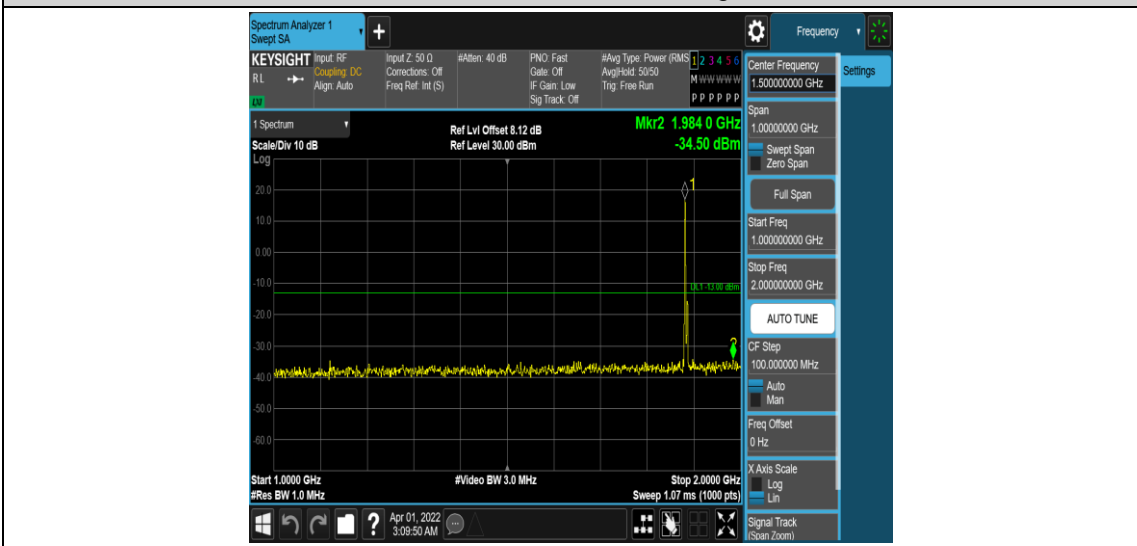

Band25-3MHz-16QAM-26055-1RB#0-Range4:1000~2000MHz

Band25-3MHz-16QAM-26055-1RB#0-Range5:2000~20000MHz

Band25-3MHz-16QAM-26365-1RB#0-Range1:0.009~0.15MHz

Band25-3MHz-16QAM-26365-1RB#0-Range2:0.15~30MHz

Band25-3MHz-16QAM-26365-1RB#0-Range3:30~1000MHz