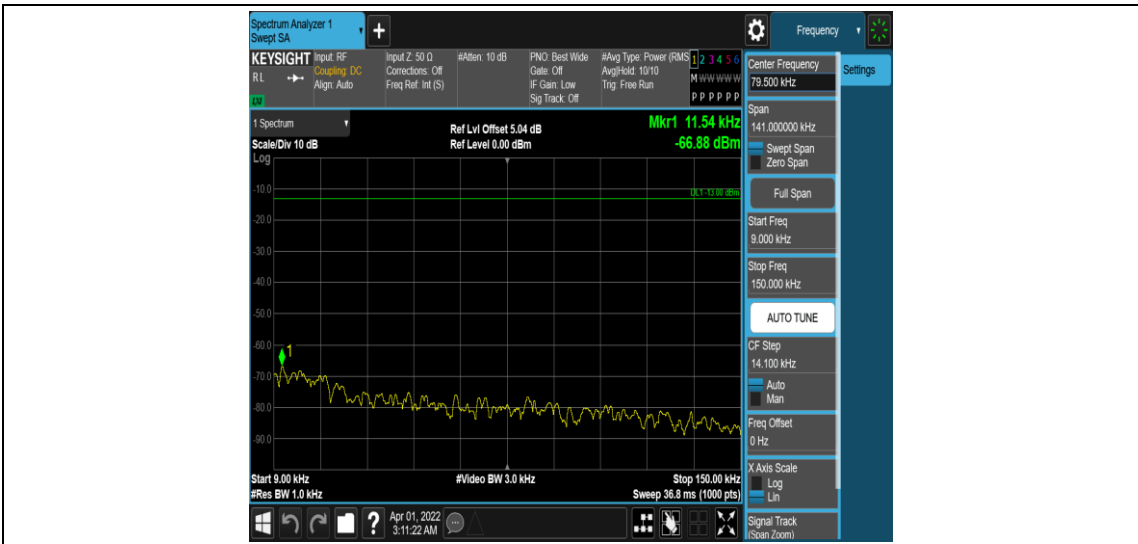

Band25-3MHz-16QAM-26365-1RB#0-Range5:2000~20000MHz

Band25-3MHz-16QAM-26675-1RB#0-Range1:0.009~0.15MHz