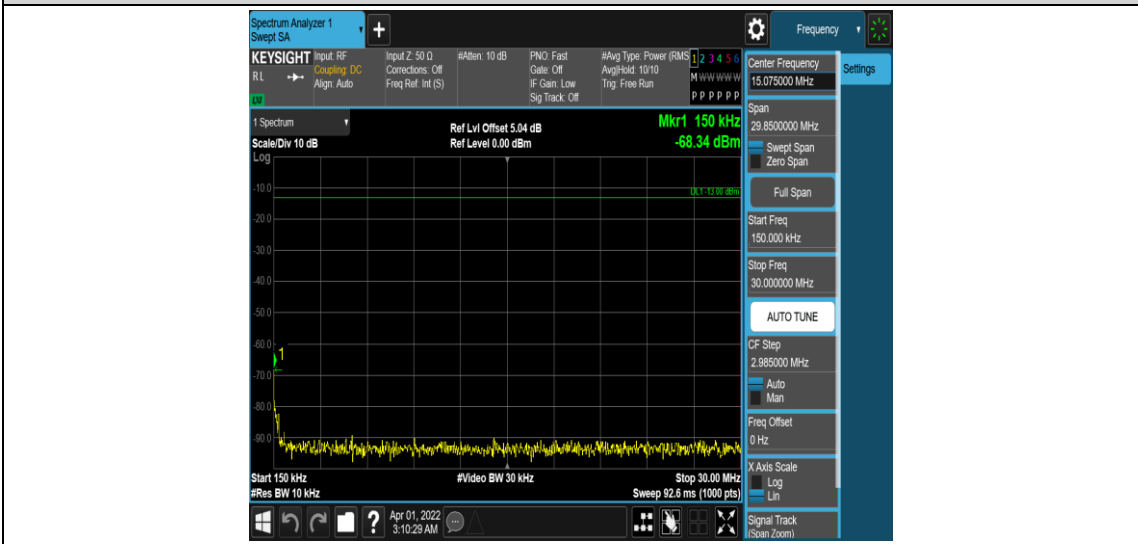

Band25-3MHz-QPSK-26365-1RB#0-Range4:1000~2000MHz

Band25-3MHz-QPSK-26365-1RB#0-Range5:2000~20000MHz

Band25-3MHz-QPSK-26675-1RB#0-Range1:0.009~0.15MHz

Band25-3MHz-QPSK-26675-1RB#0-Range2:0.15~30MHz

Band25-3MHz-QPSK-26675-1RB#0-Range3:30~1000MHz