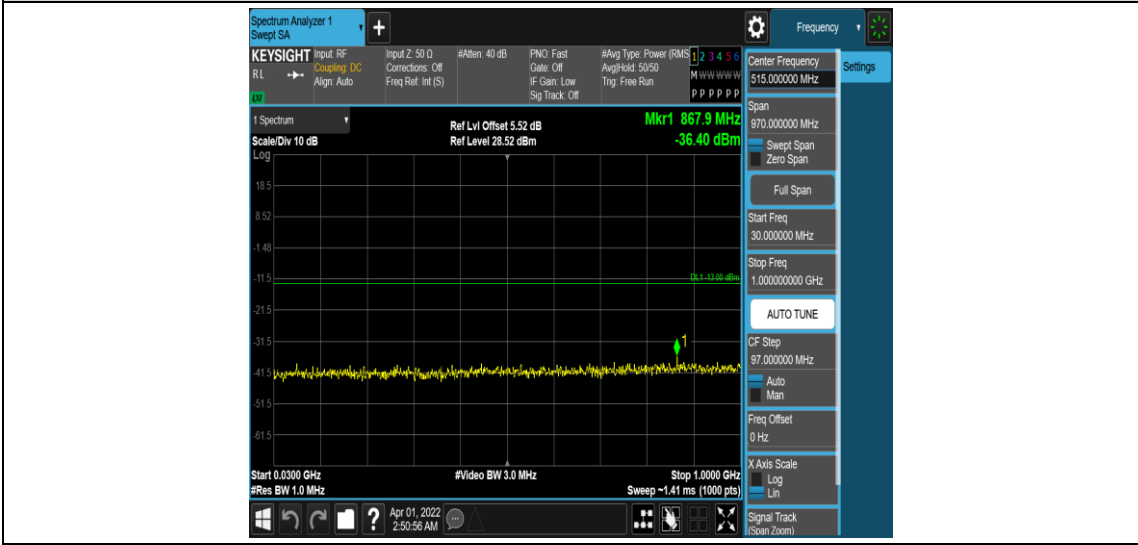

Band25-1.4MHz-16QAM-26683-1RB#0-Range2:0.15~30MHz

Band25-1.4MHz-16QAM-26683-1RB#0-Range3:30~1000MHz