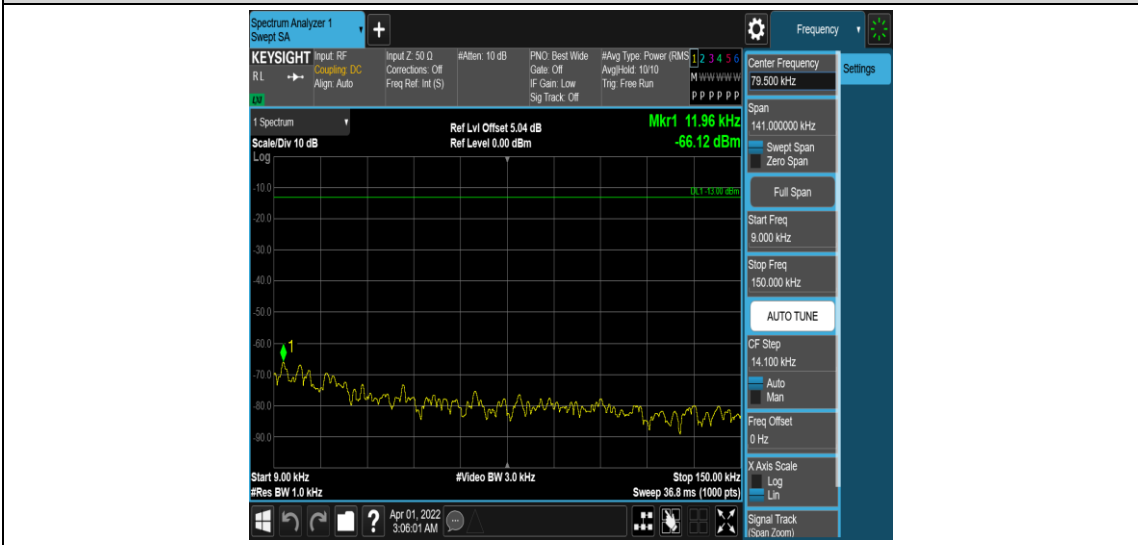

Band25-1.4MHz-16QAM-26365-1RB#0-Range5:2000~20000MHz

Band25-1.4MHz-16QAM-26683-1RB#0-Range1:0.009~0.15MHz

Band25-1.4MHz-16QAM-26683-1RB#0-Range2:0.15~30MHz

Band25-1.4MHz-16QAM-26683-1RB#0-Range3:30~1000MHz

Band25-1.4MHz-16QAM-26683-1RB#0-Range4:1000~2000MHz

Band25-1.4MHz-16QAM-26683-1RB#0-Range5:2000~20000MHz

Band25-3MHz-QPSK-26055-1RB#0-Range1:0.009~0.15MHz

Band25-3MHz-QPSK-26055-1RB#0-Range2:0.15~30MHz

Band25-3MHz-QPSK-26055-1RB#0-Range3:30~1000MHz