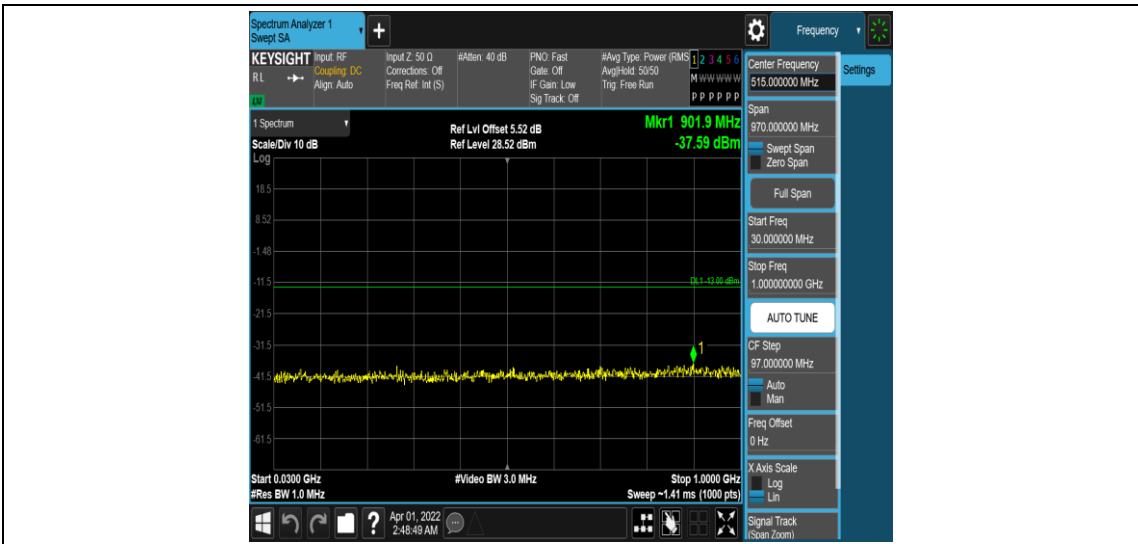

Band25-1.4MHz-16QAM-26047-1RB#0-Range2:0.15~30MHz

Band25-1.4MHz-16QAM-26047-1RB#0-Range3:30~1000MHz

Band25-1.4MHz-16QAM-26047-1RB#0-Range4:1000~2000MHz

Band25-1.4MHz-16QAM-26047-1RB#0-Range5:2000~20000MHz

Band25-1.4MHz-16QAM-26365-1RB#0-Range1:0.009~0.15MHz

Band25-1.4MHz-16QAM-26365-1RB#0-Range2:0.15~30MHz

Band25-1.4MHz-16QAM-26365-1RB#0-Range3:30~1000MHz

Band25-1.4MHz-16QAM-26365-1RB#0-Range4:1000~2000MHz