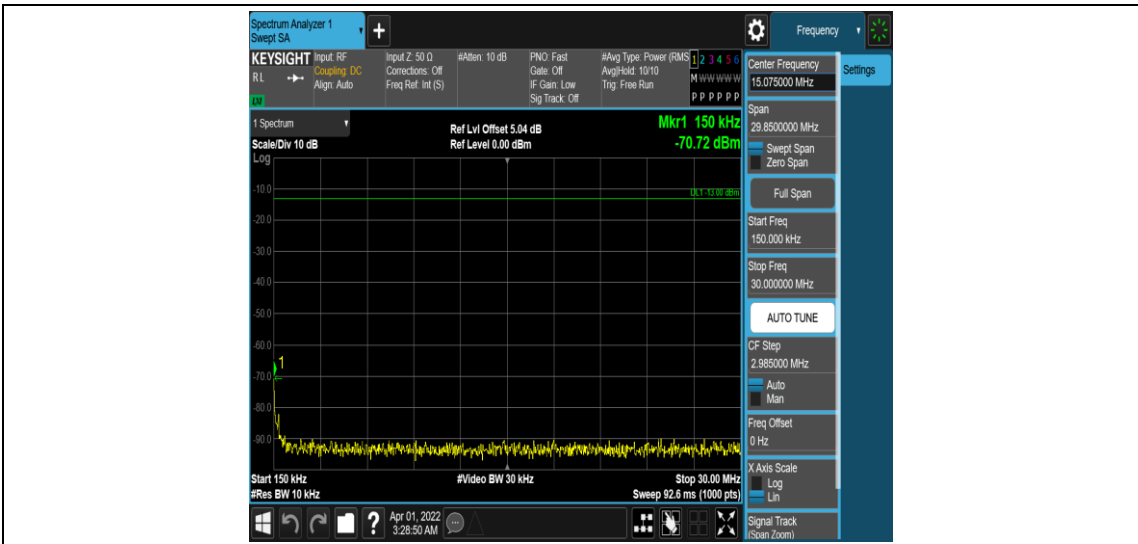

Band25-5MHz-QPSK-26065-1RB#0-Range1:0.009~0.15MHz

Band25-5MHz-QPSK-26065-1RB#0-Range2:0.15~30MHz