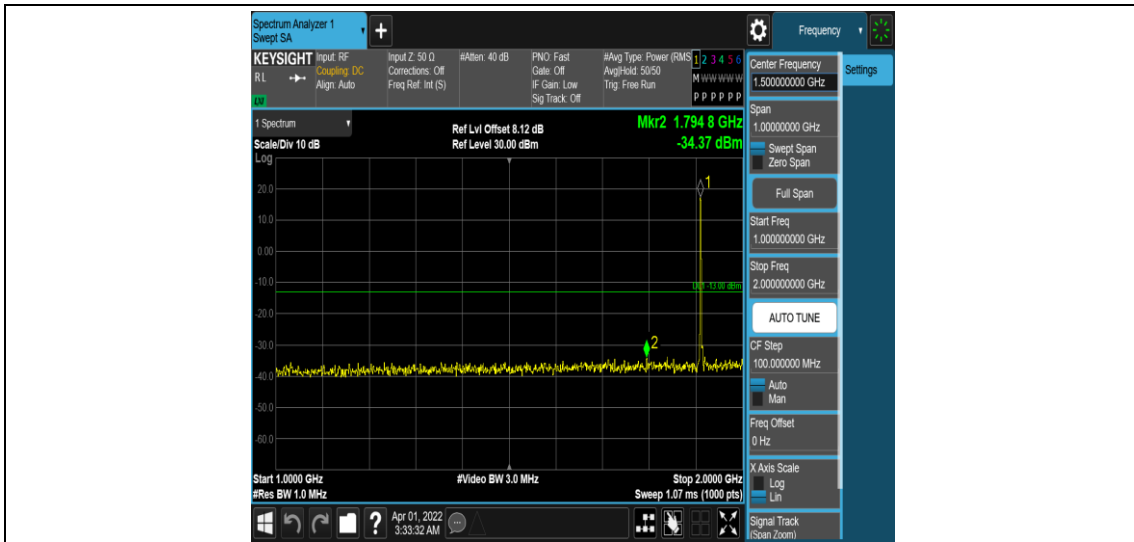

Band25-5MHz-QPSK-26365-1RB#0-Range4:1000~2000MHz

Band25-5MHz-QPSK-26365-1RB#0-Range5:2000~20000MHz

Band25-5MHz-QPSK-26665-1RB#0-Range1:0.009~0.15MHz

Band25-5MHz-QPSK-26665-1RB#0-Range2:0.15~30MHz

Band25-5MHz-QPSK-26665-1RB#0-Range3:30~1000MHz