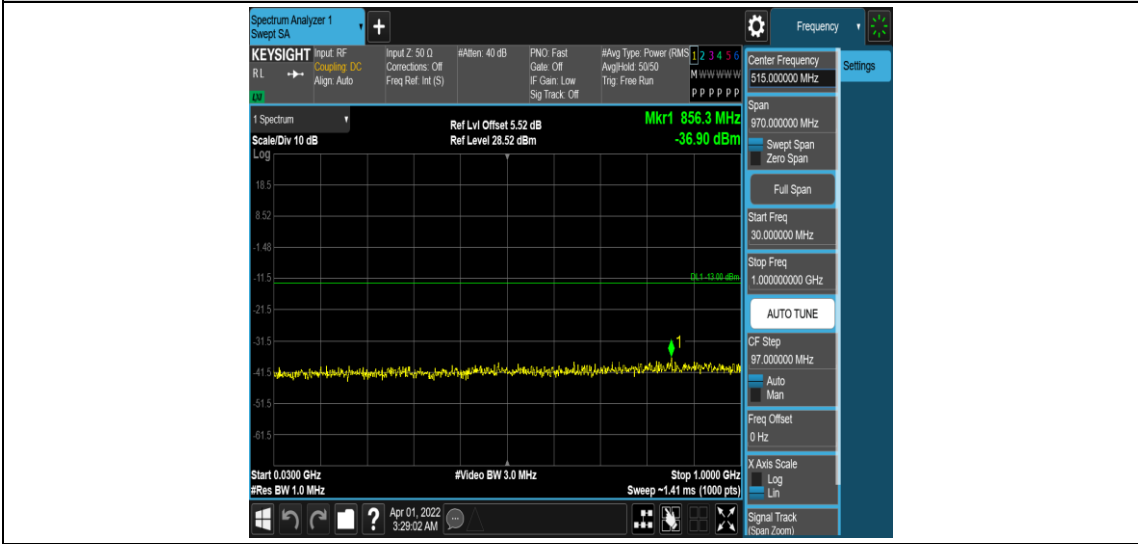

Band25-3MHz-16QAM-26675-1RB#0-Range4: 1000~2000MHz

Band25-3MHz-16QAM-26675-1RB#0-Range5:2000~20000MHz

Band25-5MHz-QPSK-26065-1RB#0-Range1:0.009~0.15MHz

Band25-5MHz-QPSK-26065-1RB#0-Range2:0.15~30MHz

Band25-5MHz-QPSK-26065-1RB#0-Range3:30~1000MHz