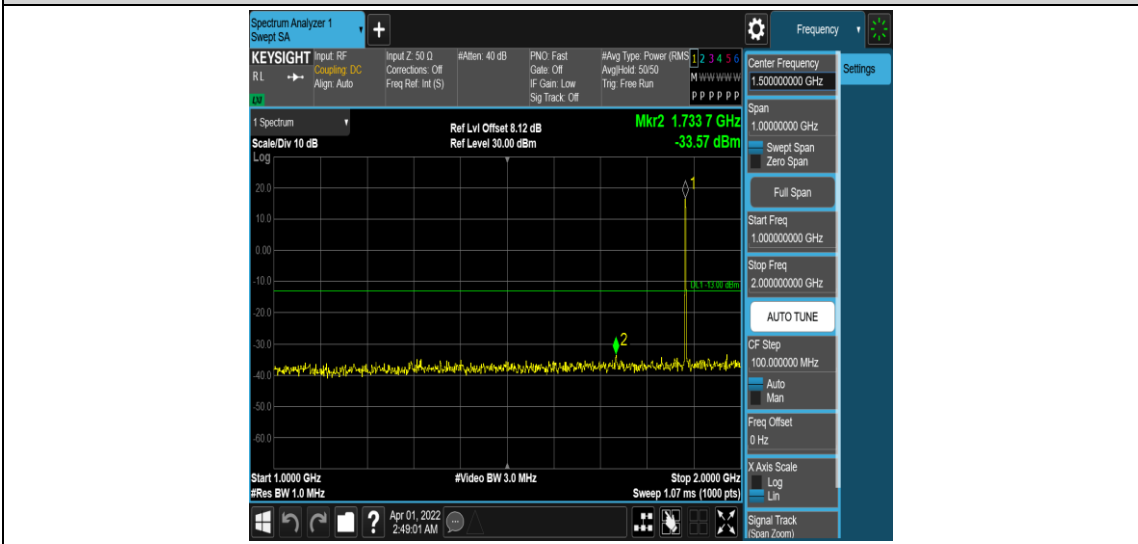

Band25-1.4MHz-16QAM-26047-1RB#0-Range2:0.15~30MHz

Band25-1.4MHz-16QAM-26047-1RB#0-Range3:30~1000MHz

Band25-1.4MHz-16QAM-26047-1RB#0-Range4:1000~2000MHz

Band25-1.4MHz-16QAM-26047-1RB#0-Range5:2000~20000MHz

Band25-1.4MHz-16QAM-26365-1RB#0-Range1:0.009~0.15MHz

Band25-1.4MHz-16QAM-26365-1RB#0-Range2:0.15~30MHz

Band25-1.4MHz-16QAM-26365-1RB#0-Range3:30~1000MHz

Band25-1.4MHz-16QAM-26365-1RB#0-Range4:1000~2000MHz