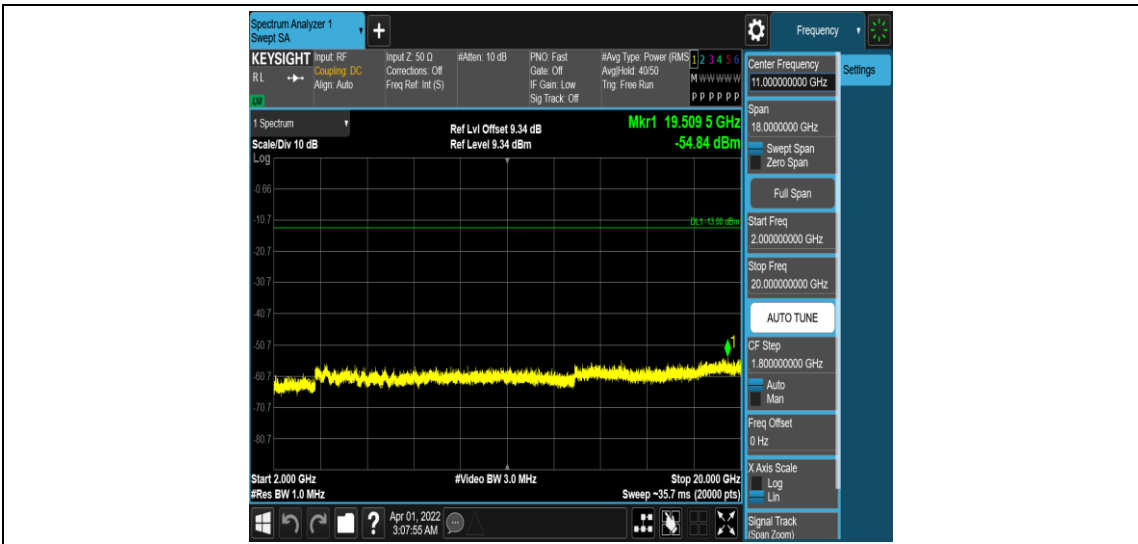

Band25-3MHz-16QAM-26055-1RB#0-Range4:1000~2000MHz

Band25-3MHz-16QAM-26055-1RB#0-Range5:2000~20000MHz