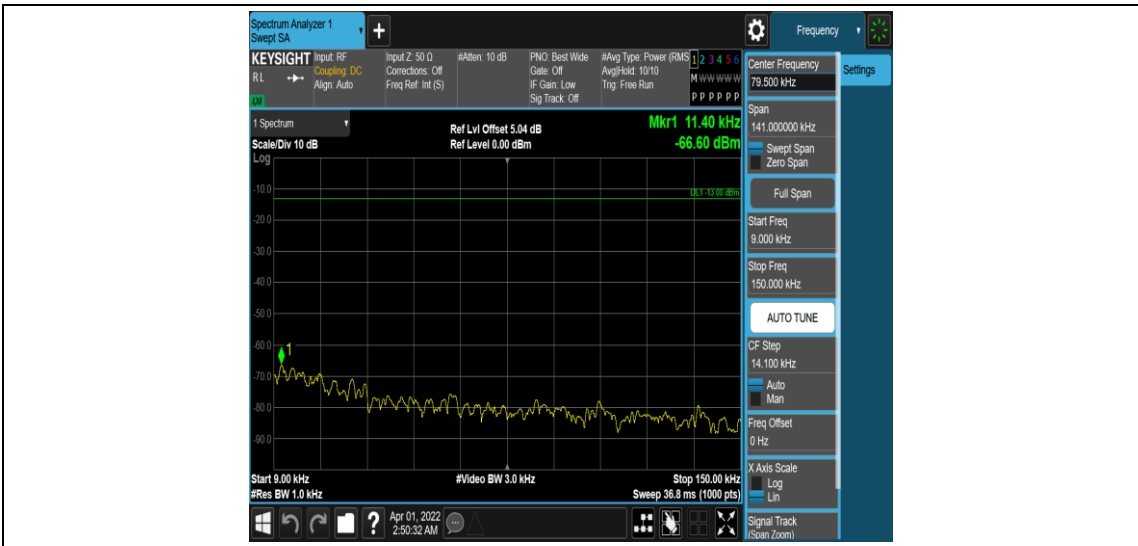

Band25-1.4MHz-16QAM-26365-1RB#0-Range1:0.009~0.15MHz

Band25-1.4MHz-16QAM-26365-1RB#0-Range2:0.15~30MHz

Band25-1.4MHz-16QAM-26365-1RB#0-Range3:30~1000MHz

Band25-1.4MHz-16QAM-26365-1RB#0-Range4:1000~2000MHz

Band25-1.4MHz-16QAM-26365-1RB#0-Range5:2000~20000MHz

Band25-1.4MHz-16QAM-26683-1RB#0-Range1:0.009~0.15MHz

Band25-1.4MHz-16QAM-26683-1RB#0-Range2:0.15~30MHz

Band25-1.4MHz-16QAM-26683-1RB#0-Range3:30~1000MHz