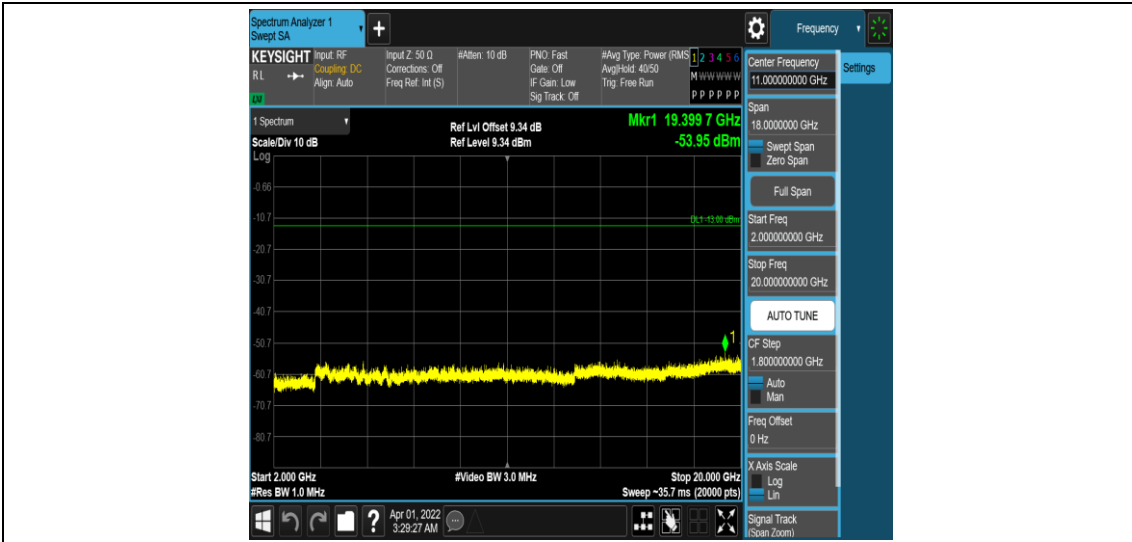

Band25-5MHz-QPSK-26065-1RB#0-Range4:1000~2000MHz

Band25-5MHz-QPSK-26065-1RB#0-Range5:2000~20000MHz