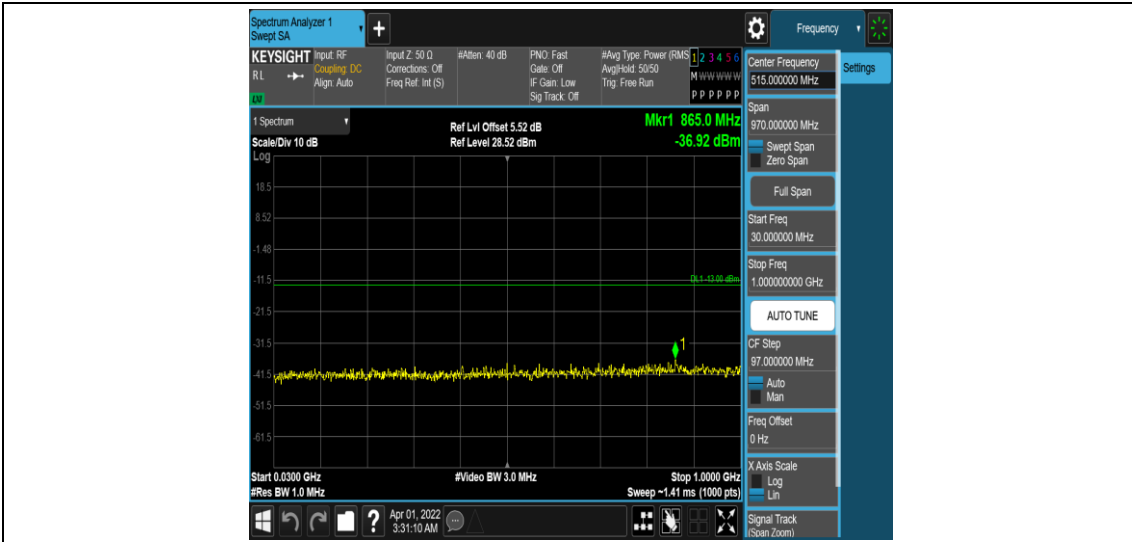

Band25-5MHz-QPSK-26065-1RB#0-Range4:1000~2000MHz

Band25-5MHz-QPSK-26065-1RB#0-Range5:2000~20000MHz

Band25-5MHz-QPSK-26365-1RB#0-Range1:0.009~0.15MHz

Band25-5MHz-QPSK-26365-1RB#0-Range2:0.15~30MHz

Band25-5MHz-QPSK-26365-1RB#0-Range3:30~1000MHz