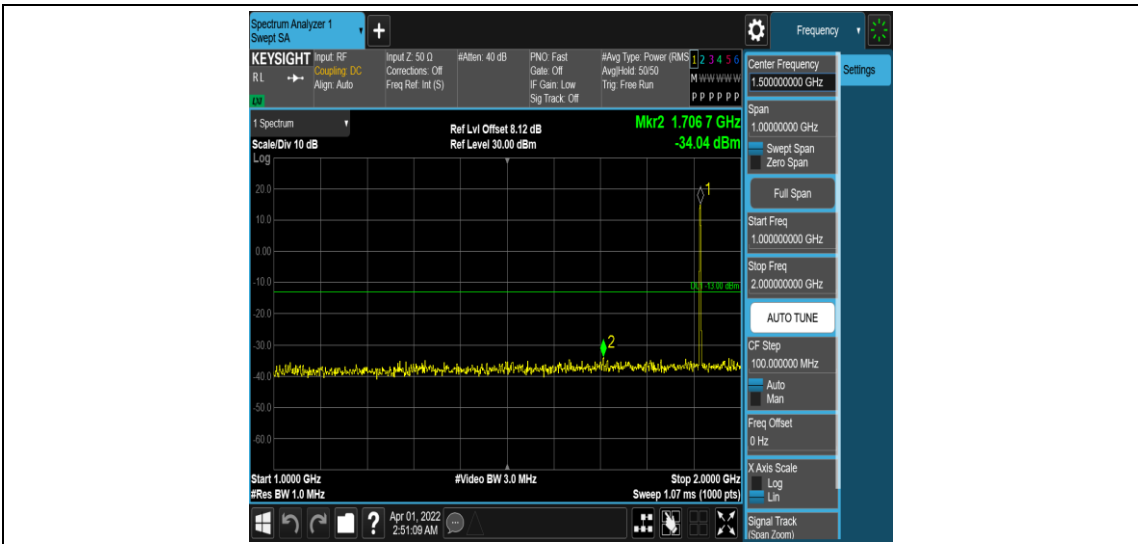

Band25-1.4MHz-16QAM-26365-1RB#0-Range5:2000~20000MHz

Band25-1.4MHz-16QAM-26683-1RB#0-Range1:0.009~0.15MHz

Band25-1.4MHz-16QAM-26683-1RB#0-Range2:0.15~30MHz

Band25-1.4MHz-16QAM-26683-1RB#0-Range3:30~1000MHz