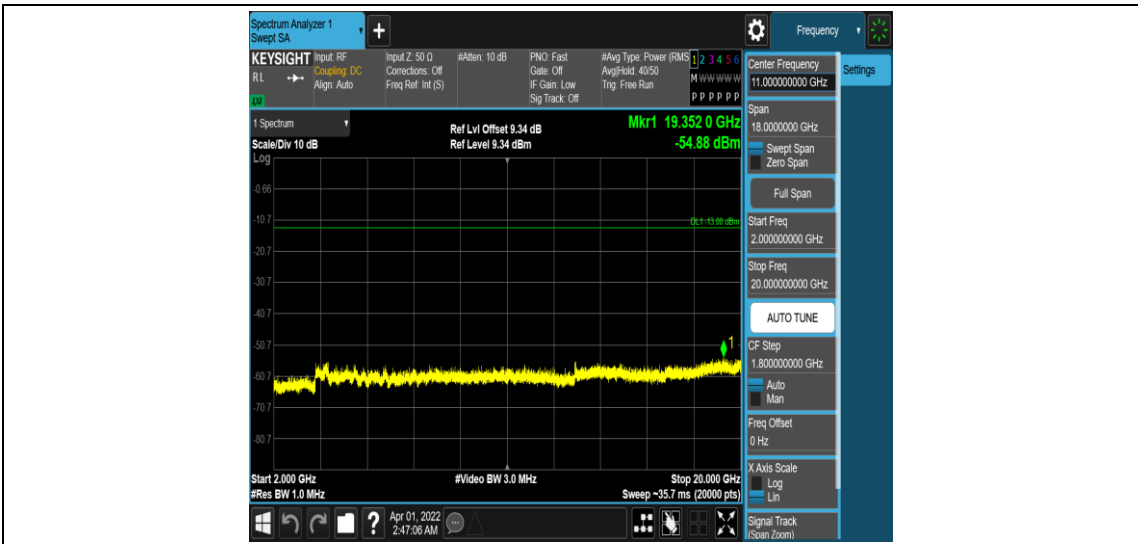

Band25-1.4MHz-16QAM-26047-1RB#0-Range2:0.15~30MHz

Band25-1.4MHz-16QAM-26047-1RB#0-Range3:30~1000MHz

Band25-1.4MHz-16QAM-26047-1RB#0-Range4:1000~2000MHz

Band25-1.4MHz-16QAM-26047-1RB#0-Range5:2000~20000MHz