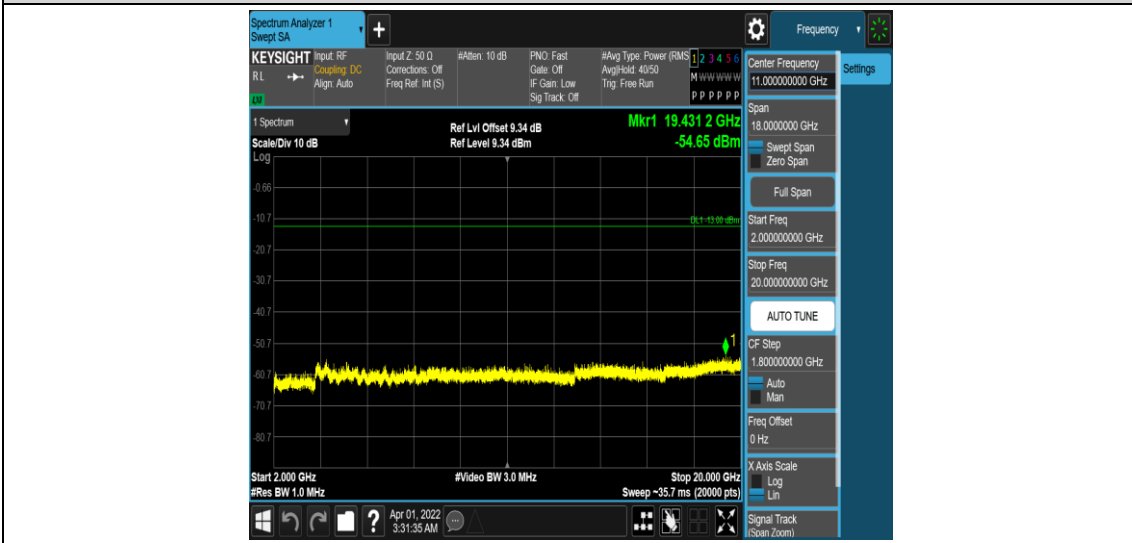

Band25-5MHz-QPSK-26365-1RB#0-Range4:1000~2000MHz

Band25-5MHz-QPSK-26365-1RB#0-Range5:2000~20000MHz