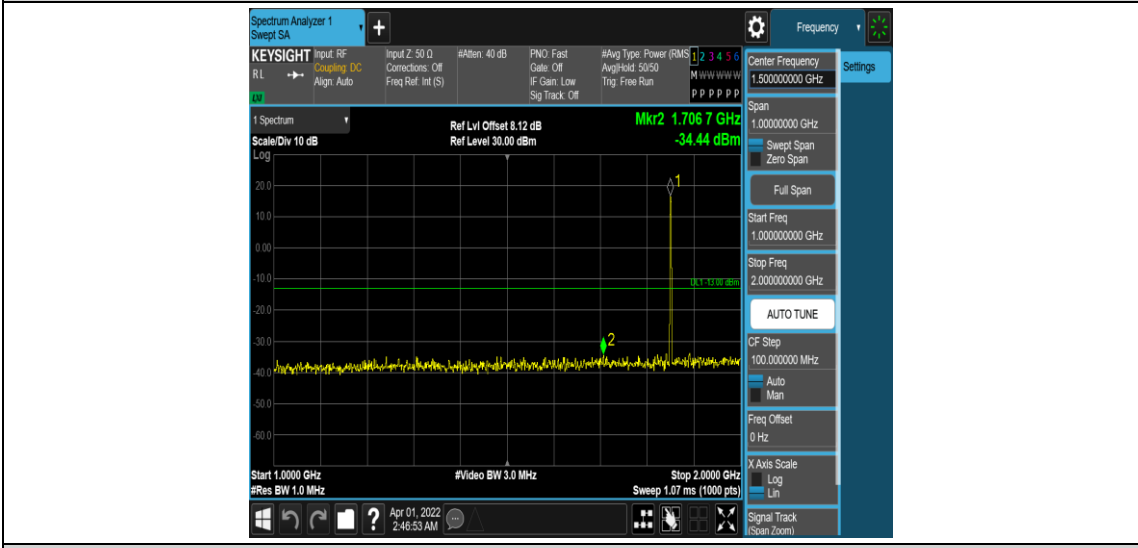

Band25-1.4MHz-16QAM-26047-1RB#0-Range2:0.15~30MHz

Band25-1.4MHz-16QAM-26047-1RB#0-Range3:30~1000MHz

Band25-1.4MHz-16QAM-26047-1RB#0-Range4:1000~2000MHz

Band25-1.4MHz-16QAM-26047-1RB#0-Range5:2000~20000MHz