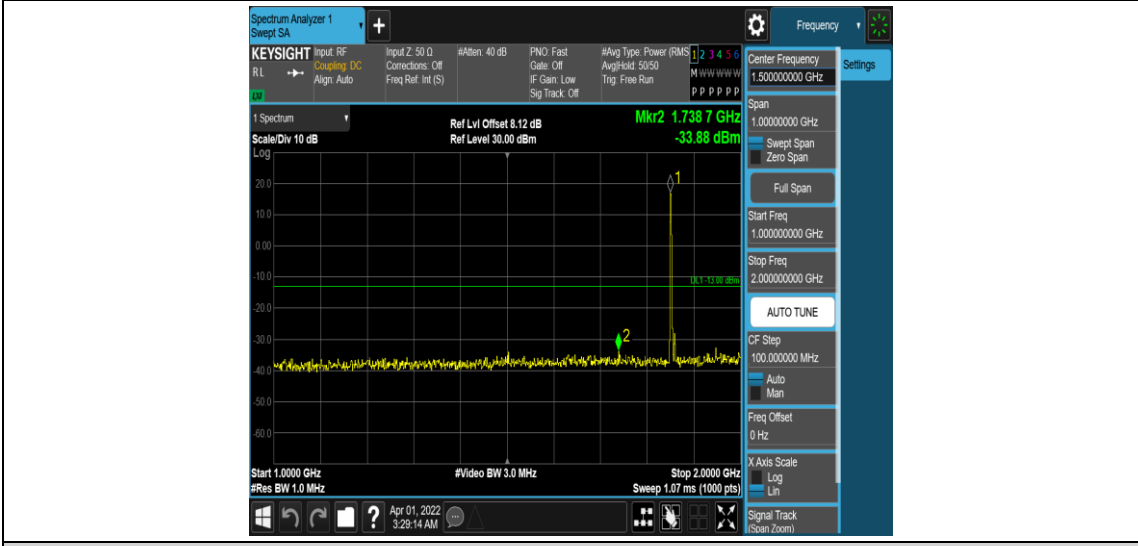

Band25-3MHz-16QAM-26675-1RB#0-Range4: 1000~2000MHz

Band25-3MHz-16QAM-26675-1RB#0-Range5:2000~20000MHz

Band25-5MHz-QPSK-26065-1RB#0-Range1:0.009~0.15MHz

Band25-5MHz-QPSK-26065-1RB#0-Range2:0.15~30MHz

Band25-5MHz-QPSK-26065-1RB#0-Range3:30~1000MHz