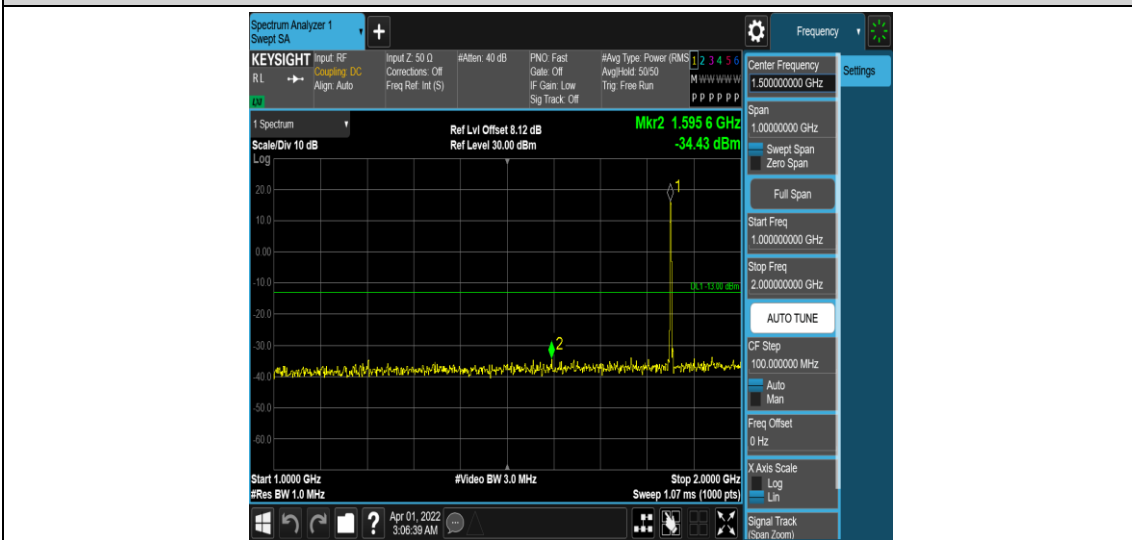

Band25-1.4MHz-16QAM-26683-1RB#0-Range4:1000~2000MHz

Band25-1.4MHz-16QAM-26683-1RB#0-Range5:2000~20000MHz

Band25-3MHz-QPSK-26055-1RB#0-Range1:0.009~0.15MHz

Band25-3MHz-QPSK-26055-1RB#0-Range2:0.15~30MHz

Band25-3MHz-QPSK-26055-1RB#0-Range3:30~1000MHz

Band25-3MHz-QPSK-26055-1RB#0-Range4:1000~2000MHz

Band25-3MHz-QPSK-26055-1RB#0-Range5:2000~20000MHz

Band25-3MHz-QPSK-26365-1RB#0-Range1:0.009~0.15MHz

Band25-3MHz-QPSK-26365-1RB#0-Range2:0.15~30MHz

Band25-3MHz-QPSK-26365-1RB#0-Range3:30~1000MHz