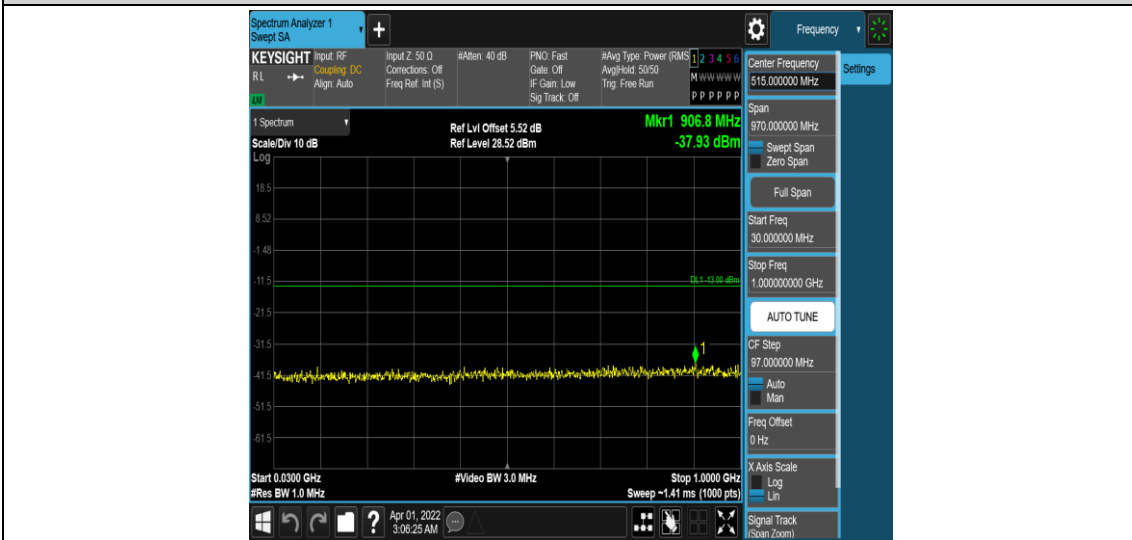

Band25-1.4MHz-16QAM-26683-1RB#0-Range4:1000~2000MHz

Band25-1.4MHz-16QAM-26683-1RB#0-Range5:2000~20000MHz

Band25-3MHz-QPSK-26055-1RB#0-Range1:0.009~0.15MHz

Band25-3MHz-QPSK-26055-1RB#0-Range2:0.15~30MHz

Band25-3MHz-QPSK-26055-1RB#0-Range3:30~1000MHz