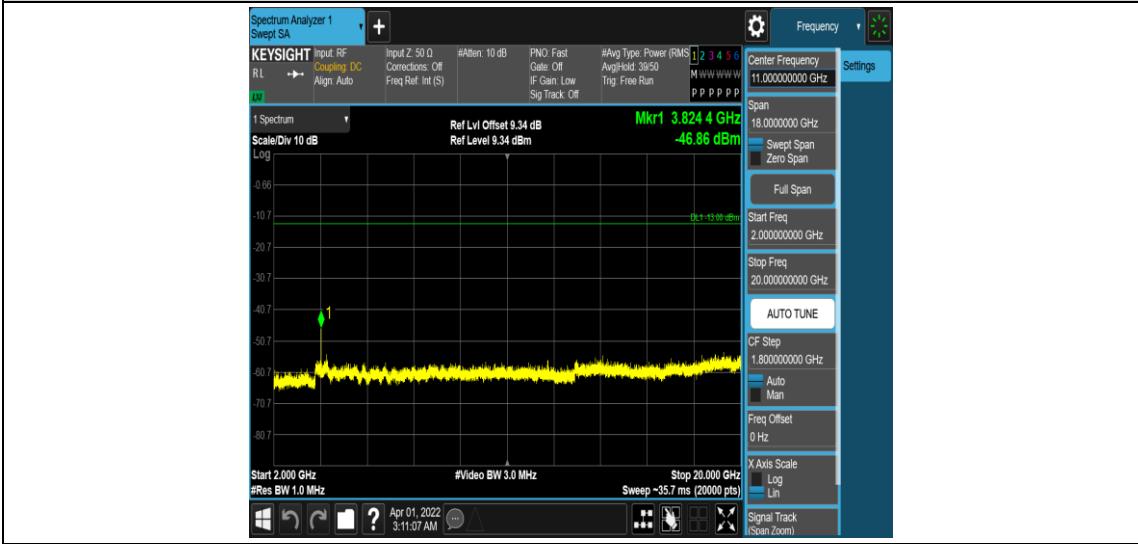

Band25-3MHz-QPSK-26675-1RB#0-Range4:1000~2000MHz

Band25-3MHz-QPSK-26675-1RB#0-Range5:2000~20000MHz