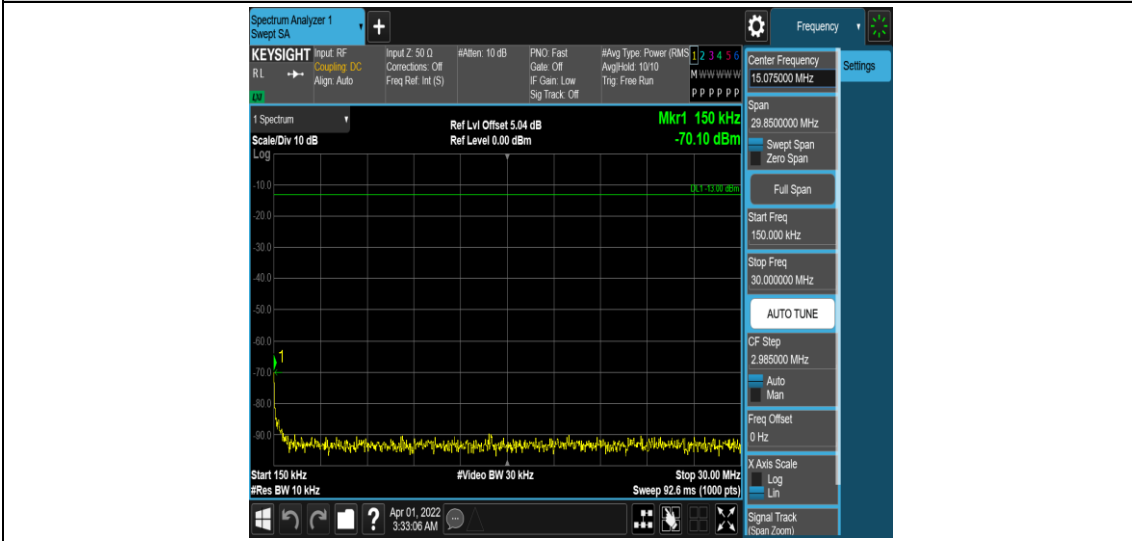

Band25-5MHz-QPSK-26665-1RB#0-Range1:0.009~0.15MHz

Band25-5MHz-QPSK-26665-1RB#0-Range2:0.15~30MHz