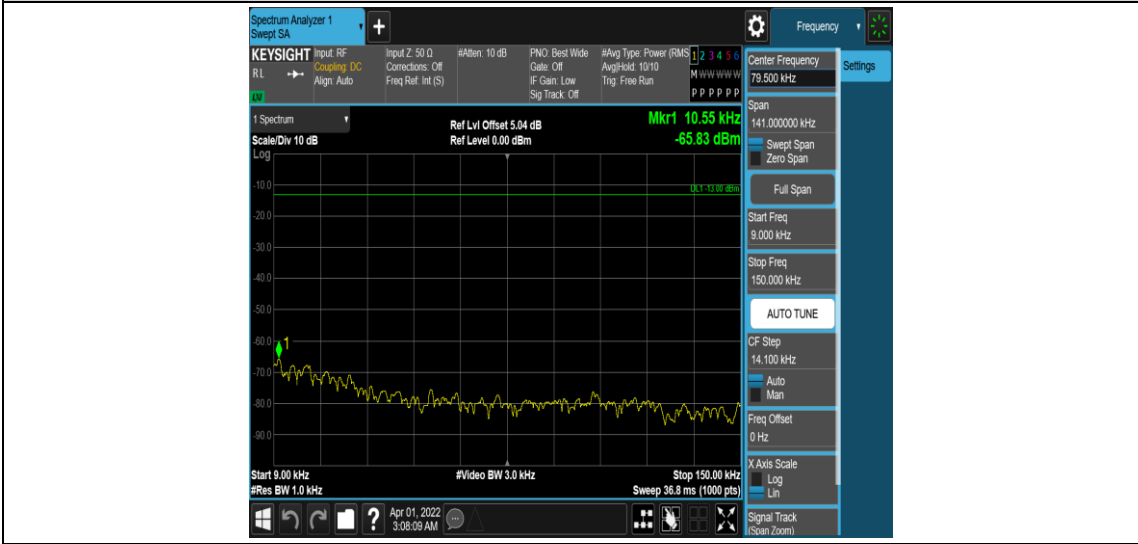

Band25-1.4MHz-16QAM-26683-1RB#0-Range4:1000~2000MHz

Band25-1.4MHz-16QAM-26683-1RB#0-Range5:2000~20000MHz

Band25-3MHz-QPSK-26055-1RB#0-Range1:0.009~0.15MHz

Band25-3MHz-QPSK-26055-1RB#0-Range2:0.15~30MHz

Band25-3MHz-QPSK-26055-1RB#0-Range3:30~1000MHz

Band25-3MHz-QPSK-26055-1RB#0-Range4:1000~2000MHz

Band25-3MHz-QPSK-26055-1RB#0-Range5:2000~20000MHz

Band25-3MHz-QPSK-26365-1RB#0-Range1:0.009~0.15MHz

Band25-3MHz-QPSK-26365-1RB#0-Range2:0.15~30MHz

Band25-3MHz-QPSK-26365-1RB#0-Range3:30~1000MHz