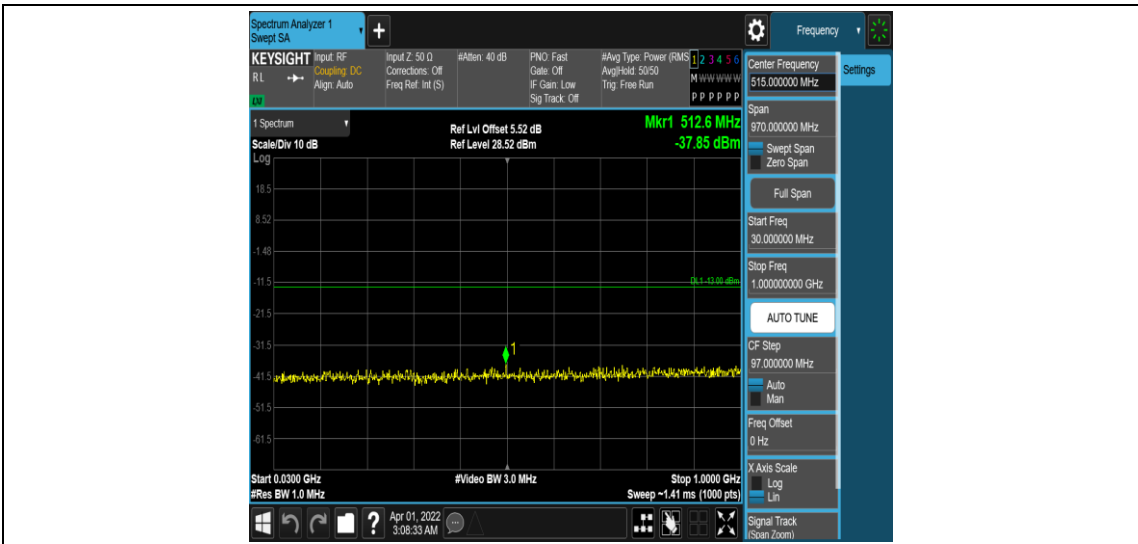

Band25-3MHz-QPSK-26055-1RB#0-Range4:1000~2000MHz

Band25-3MHz-QPSK-26055-1RB#0-Range5:2000~20000MHz

Band25-3MHz-QPSK-26365-1RB#0-Range1:0.009~0.15MHz

Band25-3MHz-QPSK-26365-1RB#0-Range2:0.15~30MHz

Band25-3MHz-QPSK-26365-1RB#0-Range3:30~1000MHz