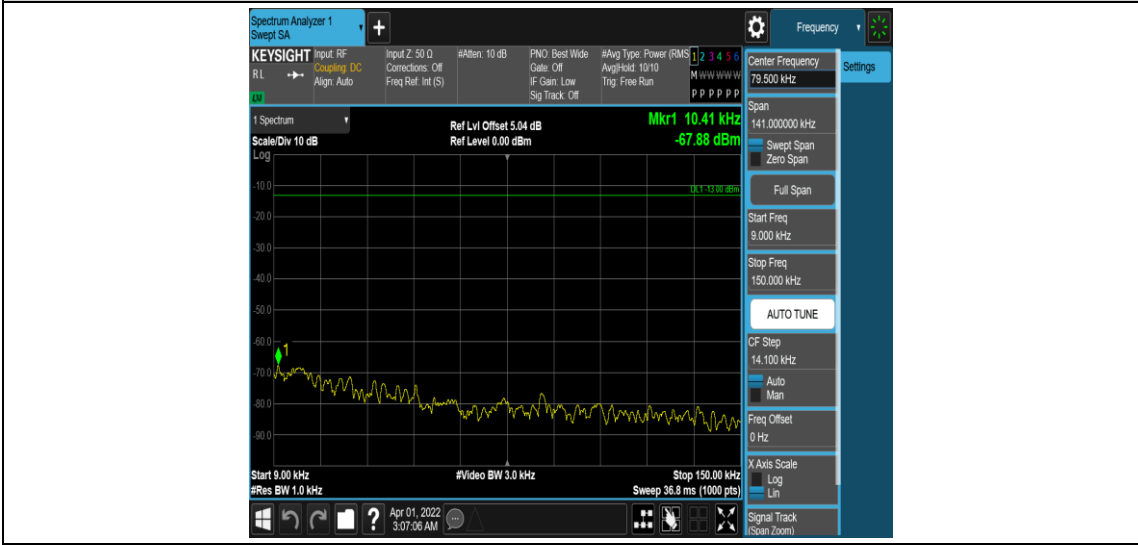

Band25-3MHz-QPSK-26675-1RB#0-Range5:2000~20000MHz

Band25-3MHz-16QAM-26055-1RB#0-Range1:0.009~0.15MHz