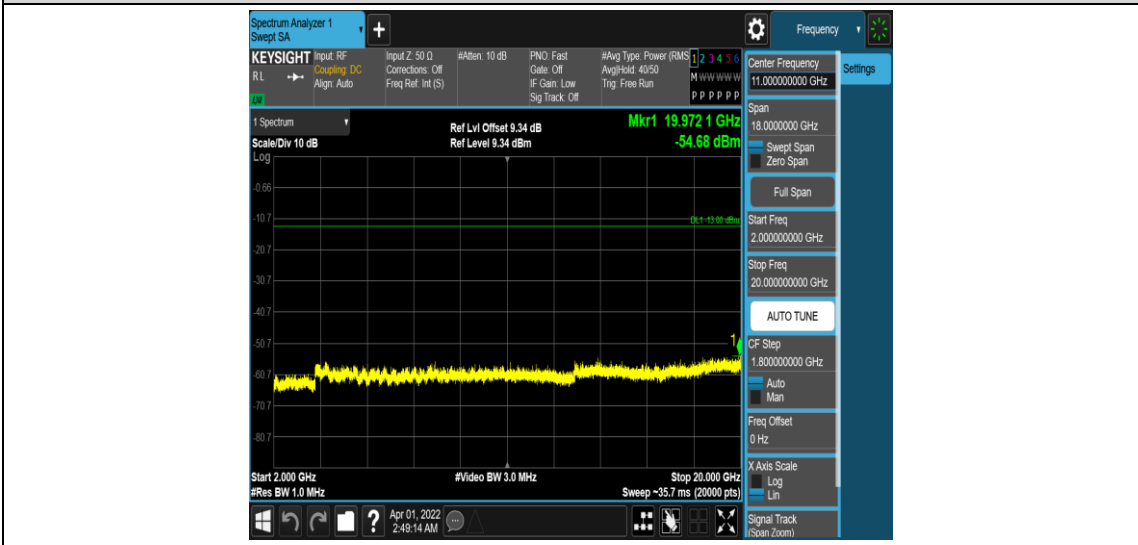

Band25-1.4MHz-16QAM-26365-1RB#0-Range1:0.009~0.15MHz

Band25-1.4MHz-16QAM-26365-1RB#0-Range2:0.15~30MHz

Band25-1.4MHz-16QAM-26365-1RB#0-Range3:30~1000MHz

Band25-1.4MHz-16QAM-26365-1RB#0-Range4:1000~2000MHz