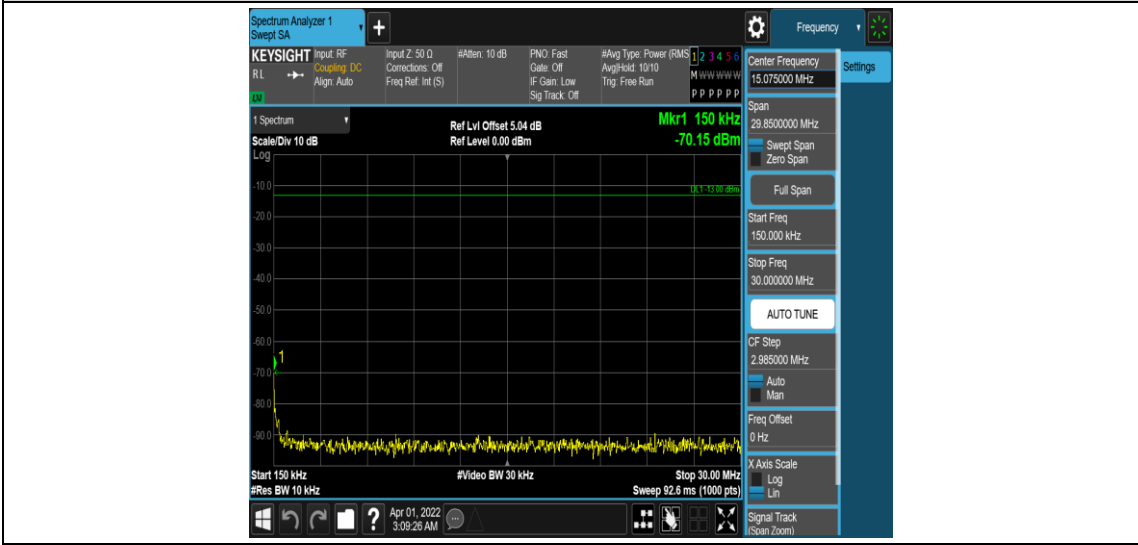

Band25-3MHz-16QAM-26365-1RB#0-Range1:0.009~0.15MHz

Band25-3MHz-16QAM-26365-1RB#0-Range2:0.15~30MHz