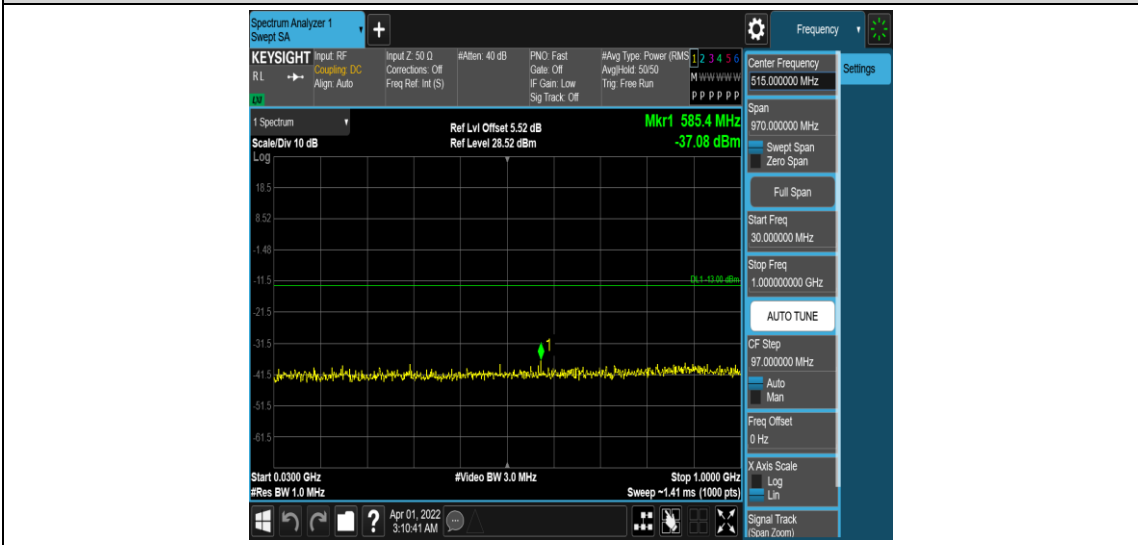

Band25-3MHz-QPSK-26365-1RB#0-Range4:1000~2000MHz

Band25-3MHz-QPSK-26365-1RB#0-Range5:2000~20000MHz

Band25-3MHz-QPSK-26675-1RB#0-Range1:0.009~0.15MHz

Band25-3MHz-QPSK-26675-1RB#0-Range2:0.15~30MHz

Band25-3MHz-QPSK-26675-1RB#0-Range3:30~1000MHz