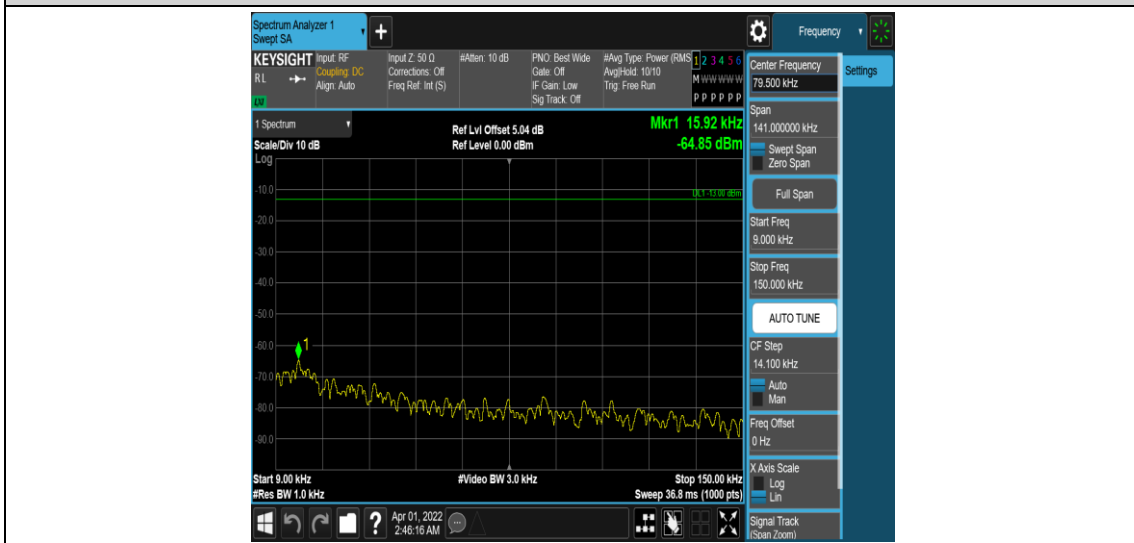

Band25-1.4MHz-QPSK-26683-1RB#0-Range1:0.009~0.15MHz

Band25-1.4MHz-QPSK-26683-1RB#0-Range2:0.15~30MHz

Band25-1.4MHz-QPSK-26683-1RB#0-Range3:30~1000MHz

Band25-1.4MHz-QPSK-26683-1RB#0-Range4:1000~2000MHz

Band25-1.4MHz-QPSK-26683-1RB#0-Range5:2000~20000MHz