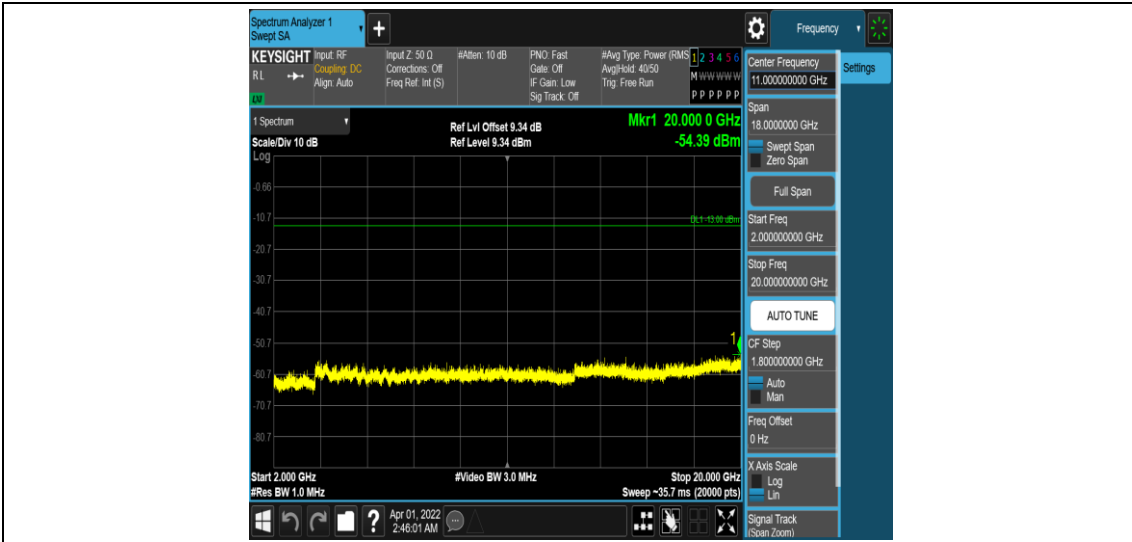

Test Graphs

Band25-1.4MHz-QPSK-26047-1RB#0-Range2:0.15~30MHz

Band25-1.4MHz-QPSK-26047-1RB#0-Range3:30~1000MHz

Band25-1.4MHz-QPSK-26047-1RB#0-Range4:1000~2000MHz

Band25-1.4MHz-QPSK-26047-1RB#0-Range5:2000~20000MHz