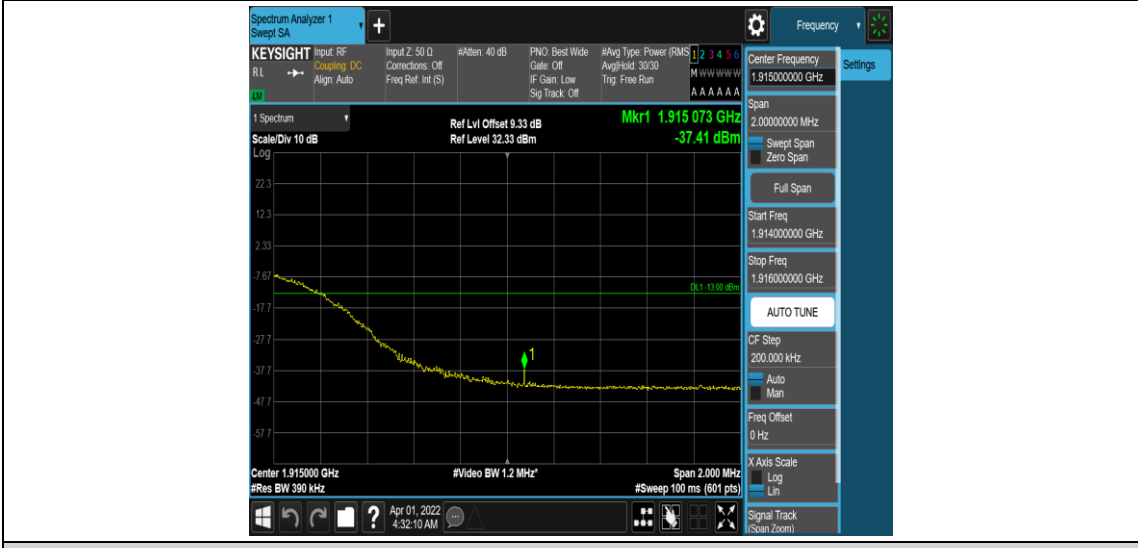

Band25-20MHz-QPSK-26590-100RB#0

Band25-20MHz-16QAM-26140-1RB#0

Band25-20MHz-16QAM-26140-1RB#99

Band25-20MHz-16QAM-26140-100RB#0

Band25-20MHz-16QAM-26590-1RB#0

Band25-20MHz-16QAM-26590-1RB#99

Band25-20MHz-16QAM-26590-100RB#0