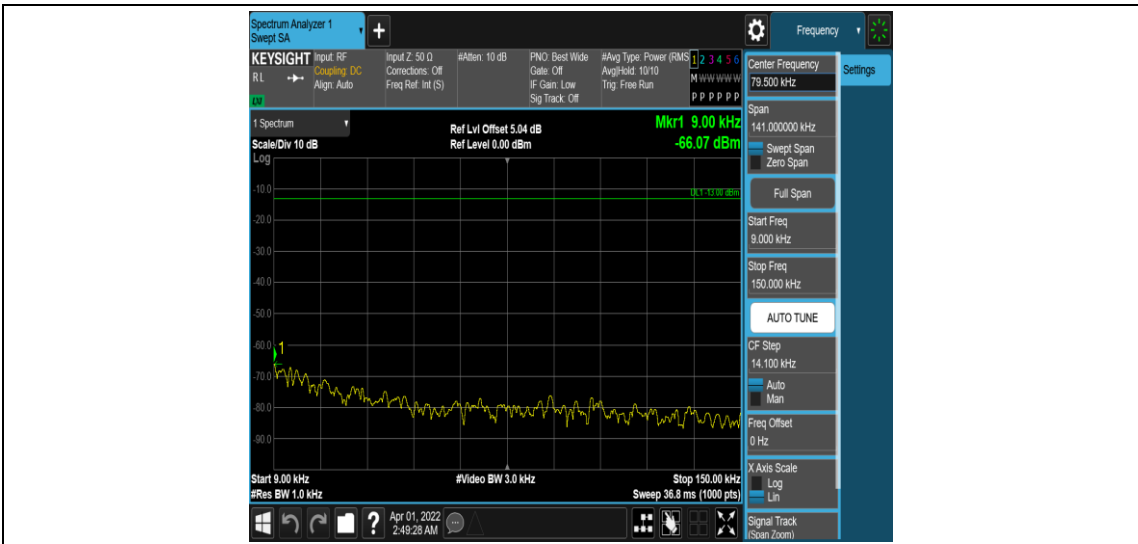

Band25-1.4MHz-QPSK-26365-1RB#0-Range1:0.009~0.15MHz

Band25-1.4MHz-QPSK-26365-1RB#0-Range2:0.15~30MHz

Band25-1.4MHz-QPSK-26365-1RB#0-Range3:30~1000MHz

Band25-1.4MHz-QPSK-26365-1RB#0-Range4:1000~2000MHz

Band25-1.4MHz-QPSK-26365-1RB#0-Range5:2000~20000MHz