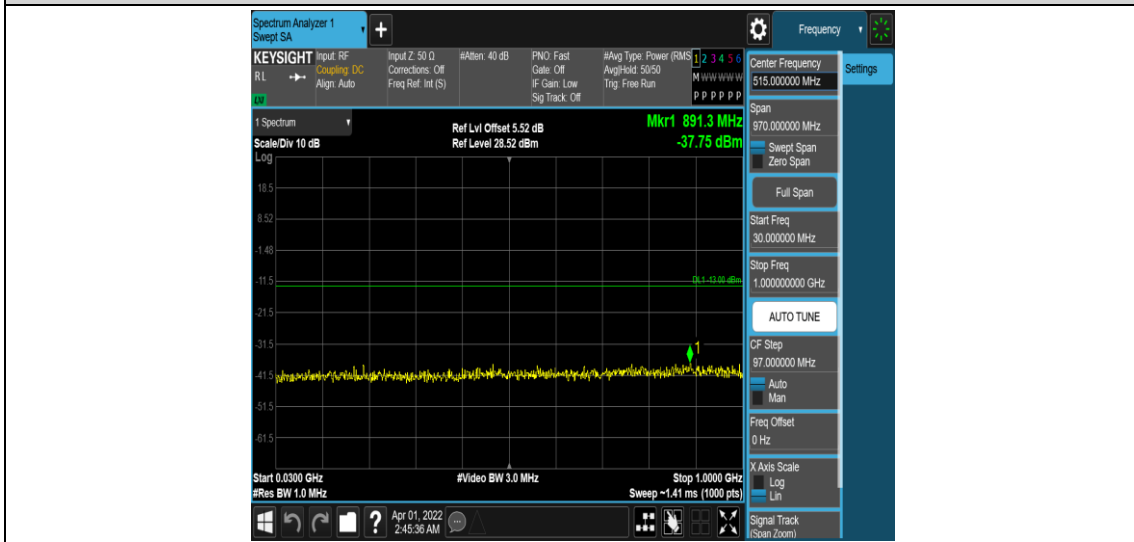

Band25-1.4MHz-QPSK-26047-1RB#0-Range3:30~1000MHz