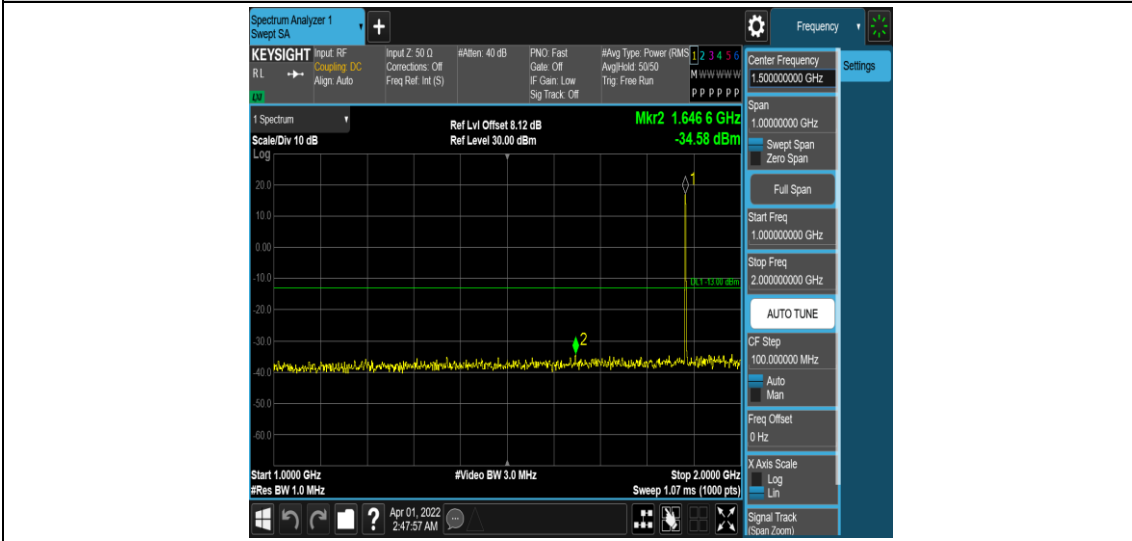

Band25-1.4MHz-QPSK-26365-1RB#0-Range4:1000~2000MHz