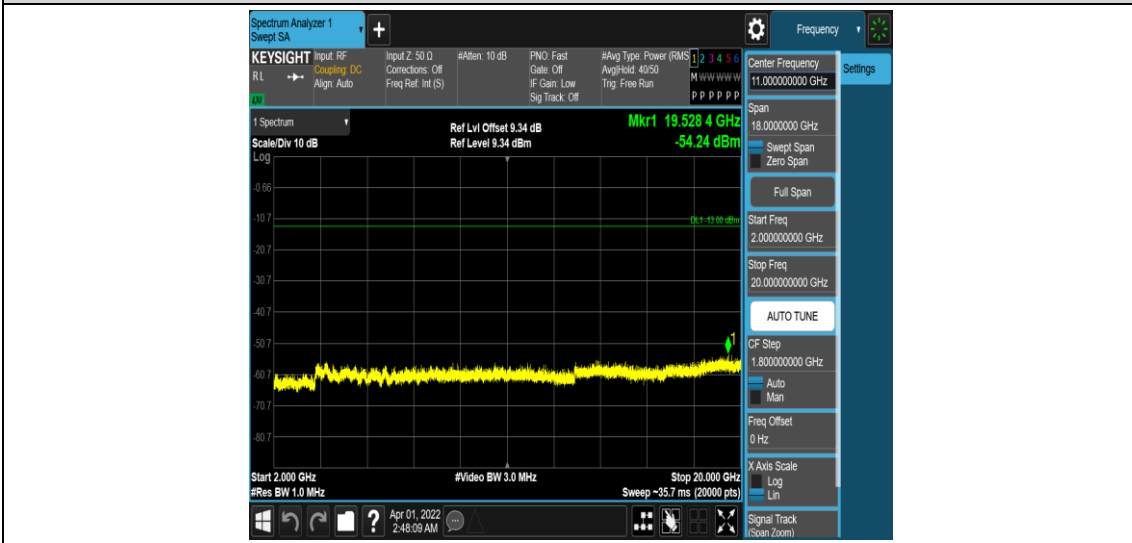

Band25-1.4MHz-QPSK-26365-1RB#0-Range1:0.009~0.15MHz

Band25-1.4MHz-QPSK-26365-1RB#0-Range2:0.15~30MHz

Band25-1.4MHz-QPSK-26365-1RB#0-Range3:30~1000MHz

Band25-1.4MHz-QPSK-26365-1RB#0-Range4:1000~2000MHz

Band25-1.4MHz-QPSK-26365-1RB#0-Range5:2000~20000MHz