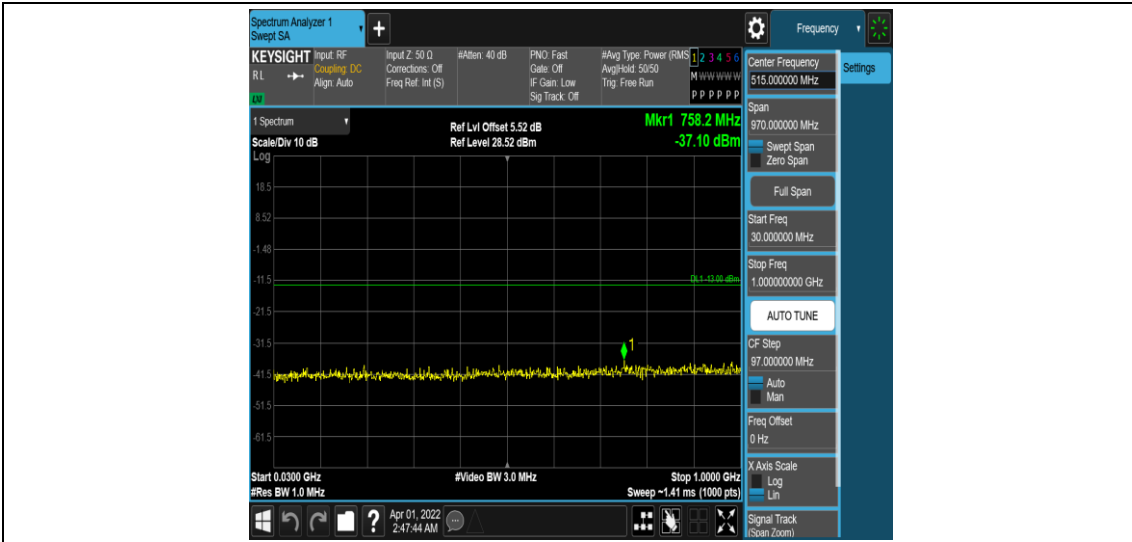

Band25-1.4MHz-QPSK-26365-1RB#0-Range3:30~1000MHz