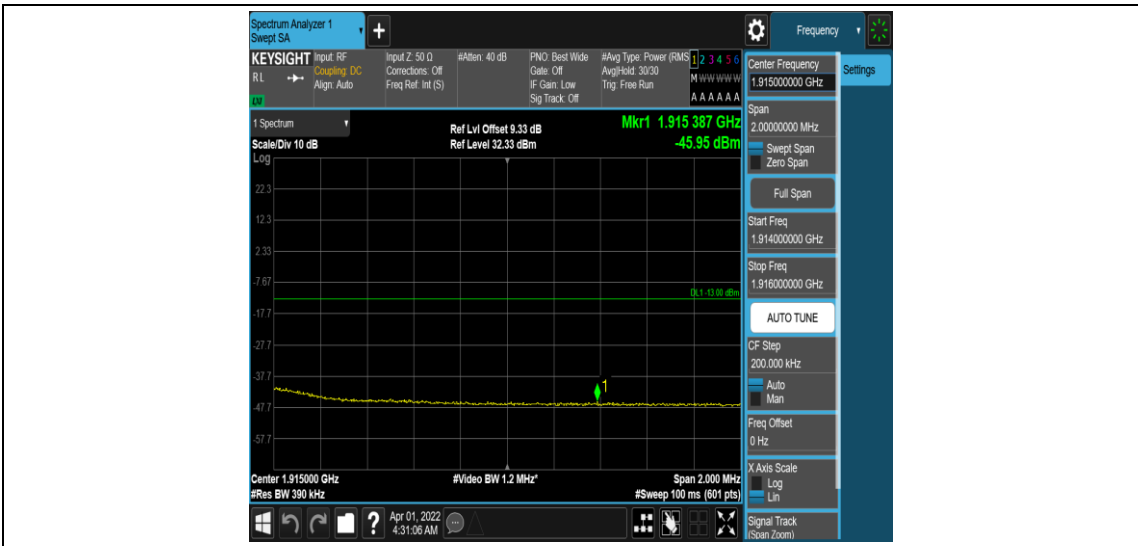

Band25-20MHz-QPSK-26590-100RB#0

Band25-20MHz-16QAM-26140-1RB#0

Band25-20MHz-16QAM-26140-1RB#99

Band25-20MHz-16QAM-26140-100RB#0

Band25-20MHz-16QAM-26590-1RB#0

Band25-20MHz-16QAM-26590-1RB#99

Band25-20MHz-16QAM-26590-100RB#0