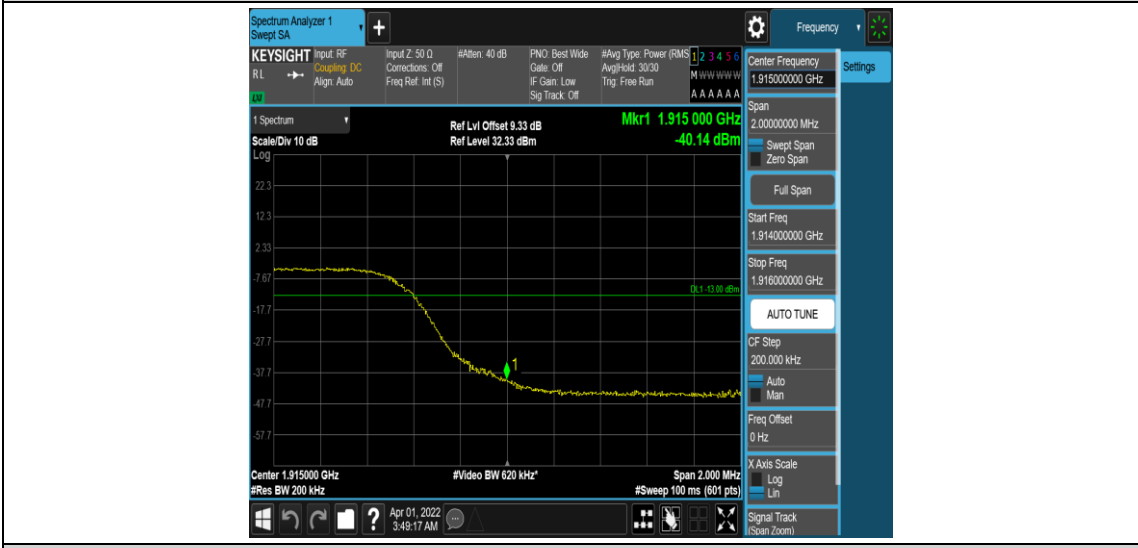

Band25-10MHz-QPSK-26640-50RB#0

Band25-10MHz-16QAM-26090-1RB#0

Band25-10MHz-16QAM-26090-1RB#49

Band25-10MHz-16QAM-26090-50RB#0

Band25-10MHz-16QAM-26640-1RB#0

Band25-10MHz-16QAM-26640-1RB#49

Band25-10MHz-16QAM-26640-50RB#0