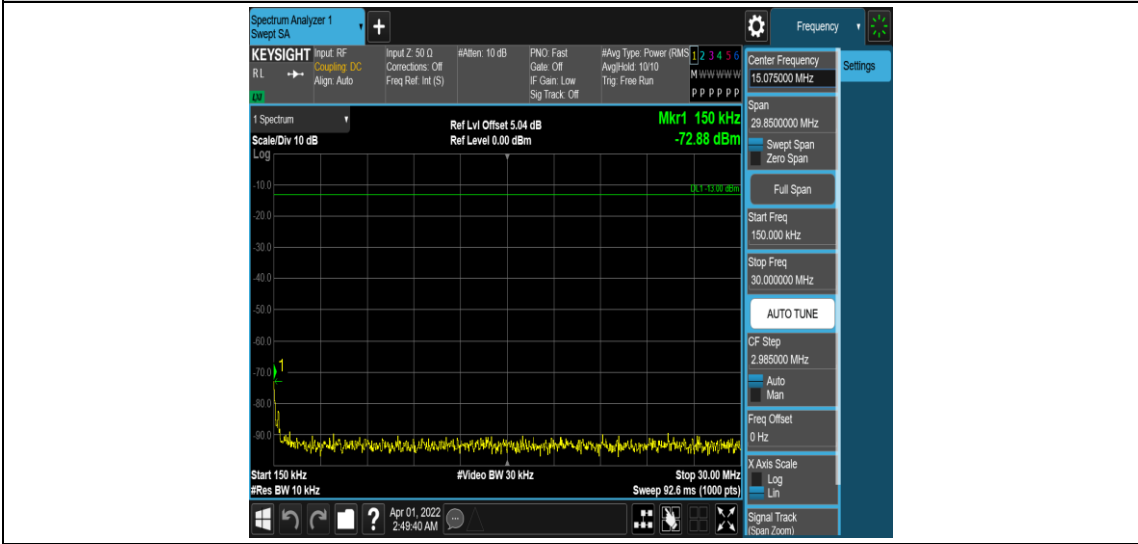

Band25-1.4MHz-QPSK-26683-1RB#0-Range2:0.15~30MHz