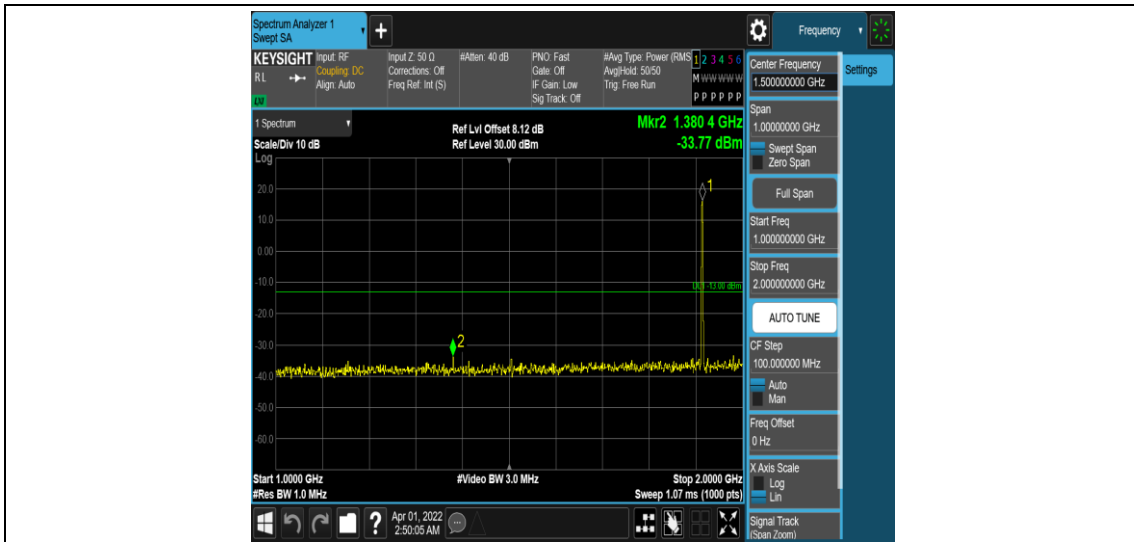

Band25-1.4MHz-QPSK-26683-1RB#0-Range4:1000~2000MHz