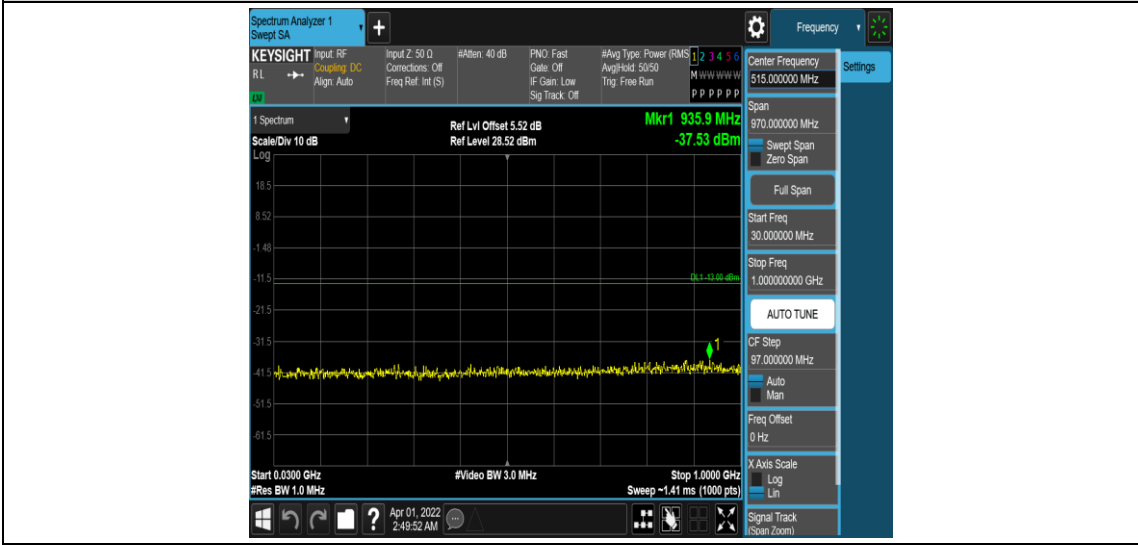

Band25-1.4MHz-QPSK-26683-1RB#0-Range3:30~1000MHz