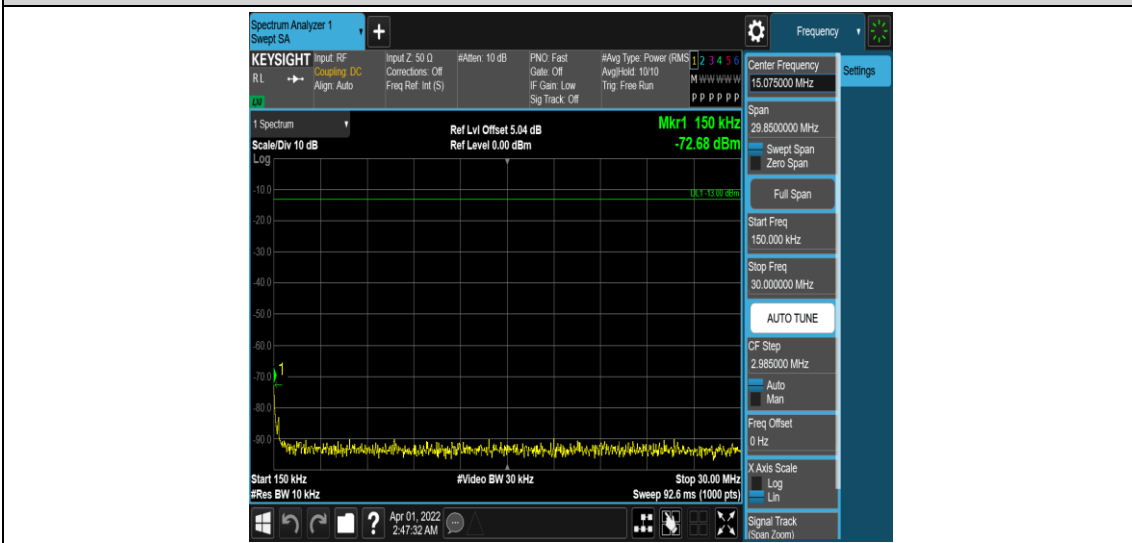

Band25-1.4MHz-QPSK-26365-1RB#0-Range2:0.15~30MHz