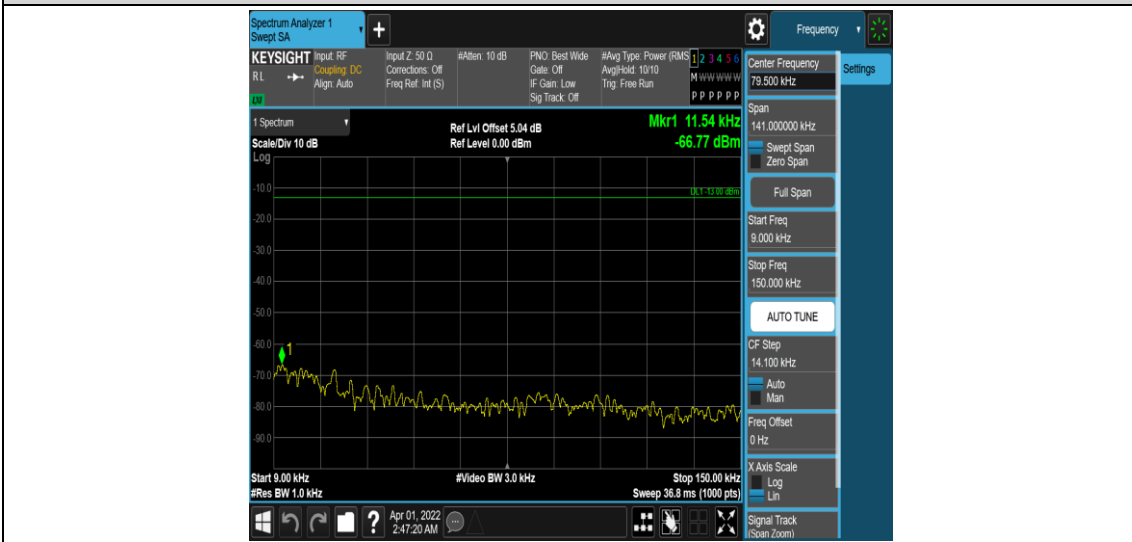

Test Graphs

Band25-1.4MHz-QPSK-26047-1RB#0-Range2:0.15~30MHz

Band25-1.4MHz-QPSK-26047-1RB#0-Range3:30~1000MHz

Band25-1.4MHz-QPSK-26047-1RB#0-Range4:1000~2000MHz

Band25-1.4MHz-QPSK-26047-1RB#0-Range5:2000~20000MHz