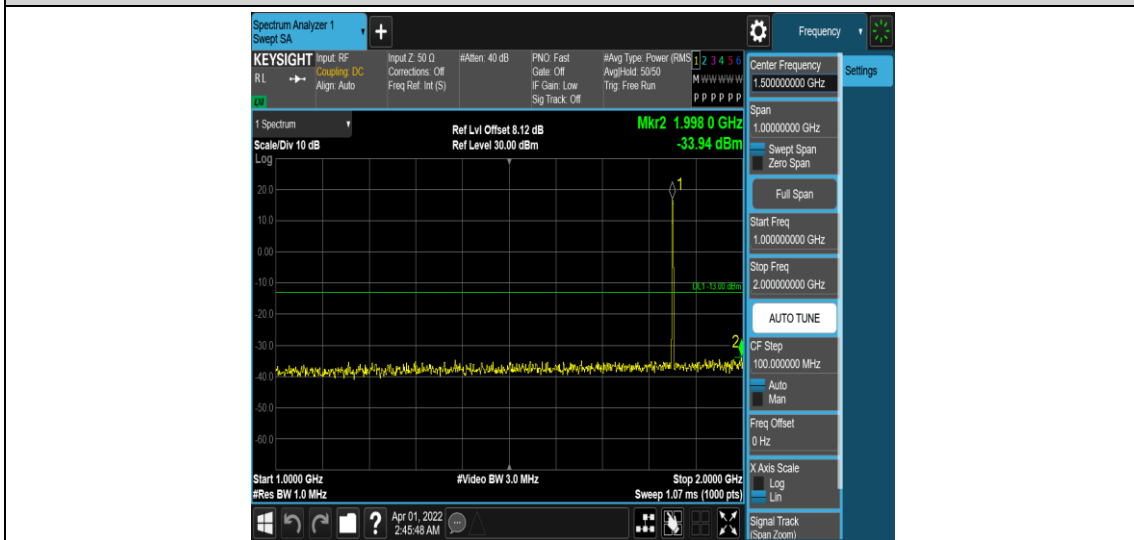

Test Graphs

Band25-1.4MHz-QPSK-26047-1RB#0-Range2:0.15~30MHz

Band25-1.4MHz-QPSK-26047-1RB#0-Range3:30~1000MHz

Band25-1.4MHz-QPSK-26047-1RB#0-Range4:1000~2000MHz

Band25-1.4MHz-QPSK-26047-1RB#0-Range5:2000~20000MHz