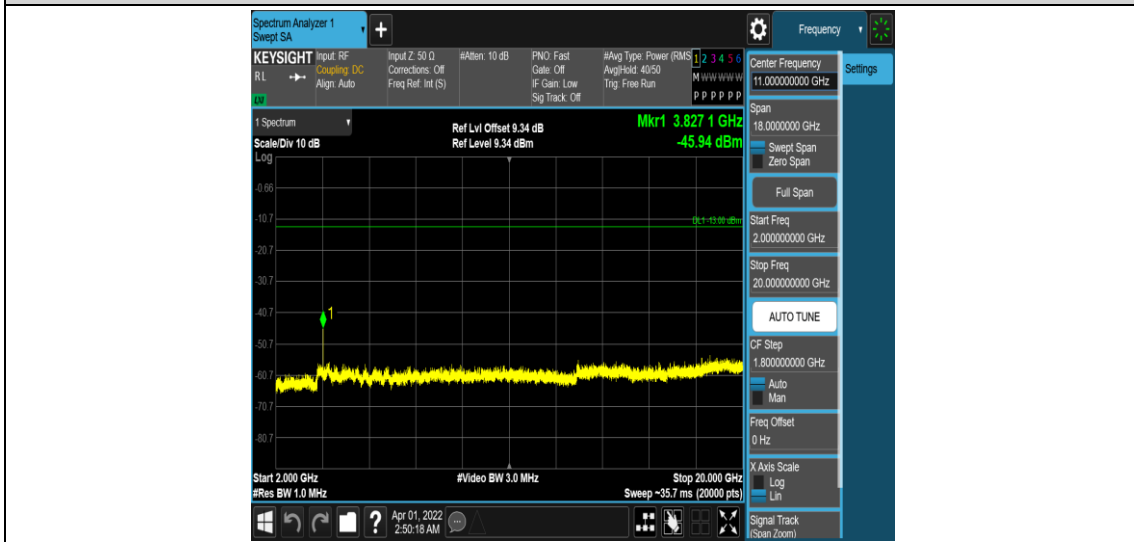

Band25-1.4MHz-QPSK-26683-1RB#0-Range1:0.009~0.15MHz

Band25-1.4MHz-QPSK-26683-1RB#0-Range2:0.15~30MHz

Band25-1.4MHz-QPSK-26683-1RB#0-Range3:30~1000MHz

Band25-1.4MHz-QPSK-26683-1RB#0-Range4:1000~2000MHz

Band25-1.4MHz-QPSK-26683-1RB#0-Range5:2000~20000MHz