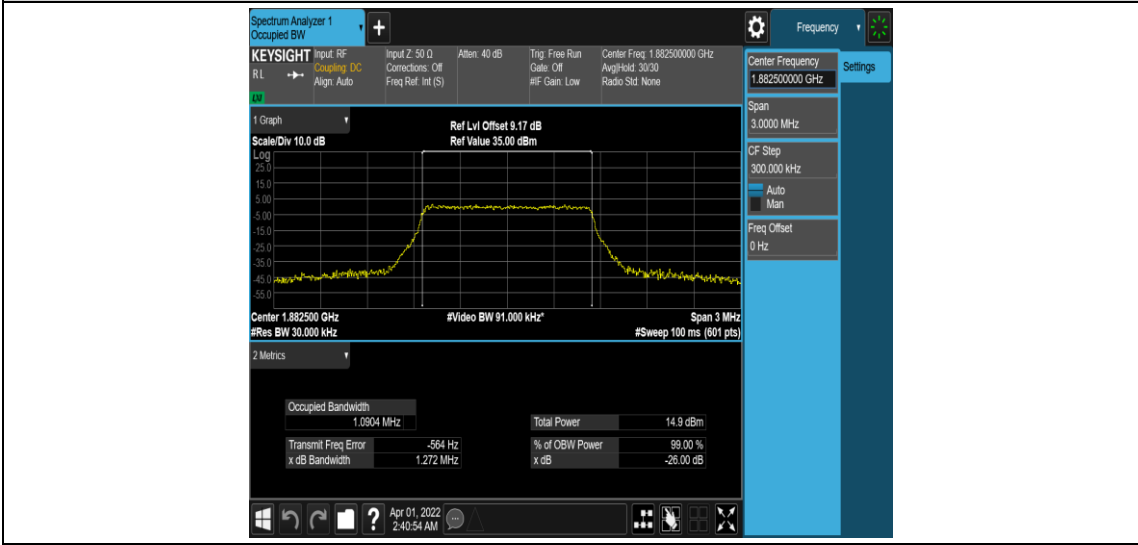

Band25	20MHz	16QAM	26140	100RB#0	17.880	18.95	PASS
Band25	20MHz	16QAM	26365	100RB#0	17.941	18.95	PASS
Band25	20MHz	16QAM	26590	100RB#0	17.924	18.95	PASS

Test Graphs

Band25-1.4MHz-QPSK-26683-6RB#0

Band25-1.4MHz-16QAM-26047-6RB#0