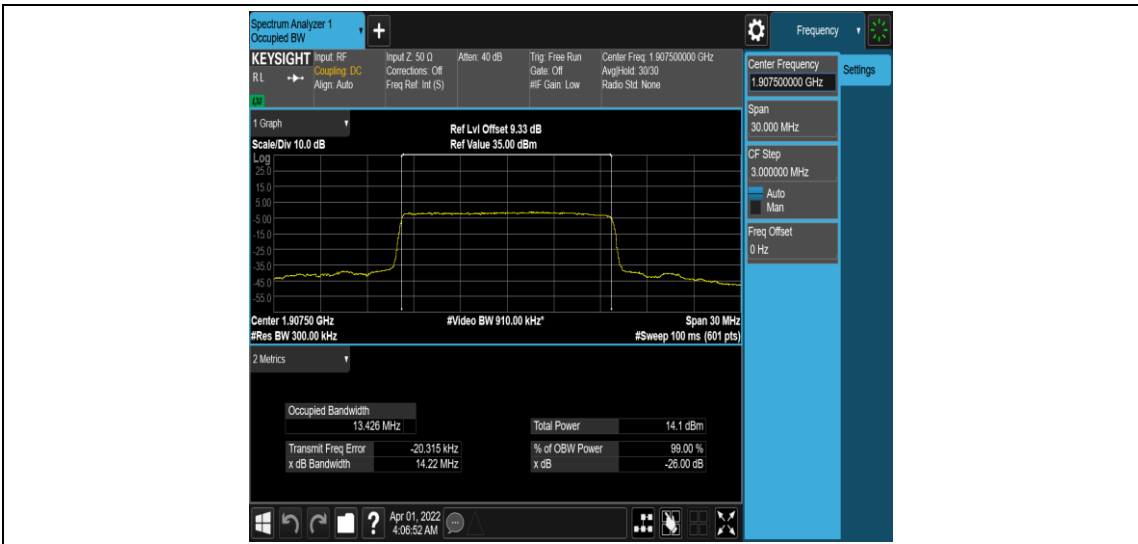

Band25-15MHz-QPSK-26365-75RB#0