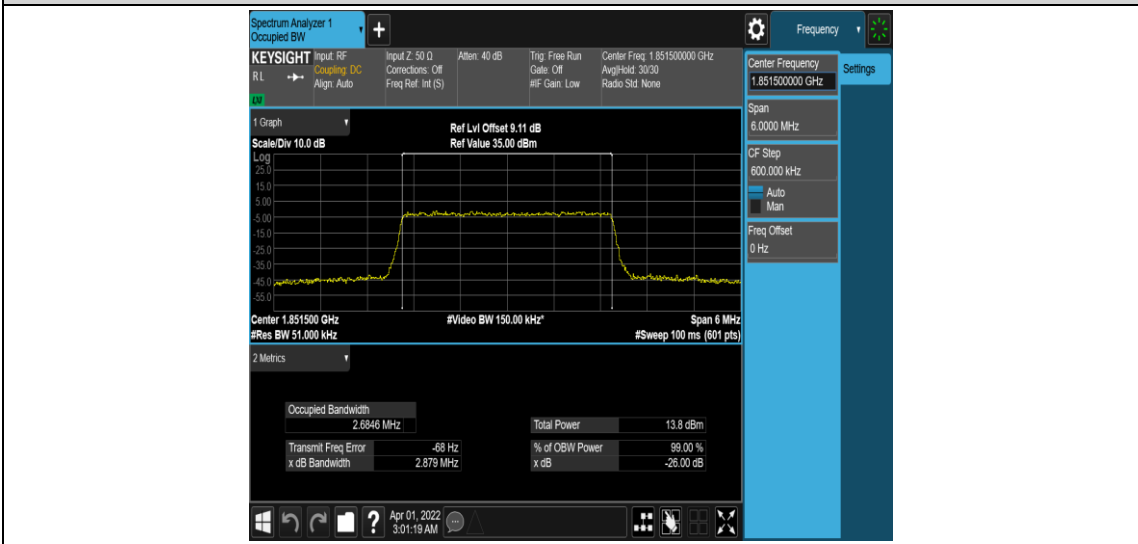

Band25-1.4MHz-16QAM-26365-6RB#0

Band25-1.4MHz-16QAM-26683-6RB#0

Band25-3MHz-QPSK-26055-15RB#0

Band25-3MHz-QPSK-26365-15RB#0

Band25-3MHz-QPSK-26675-15RB#0

Band25-3MHz-16QAM-26055-15RB#0

Band25-3MHz-16QAM-26365-15RB#0