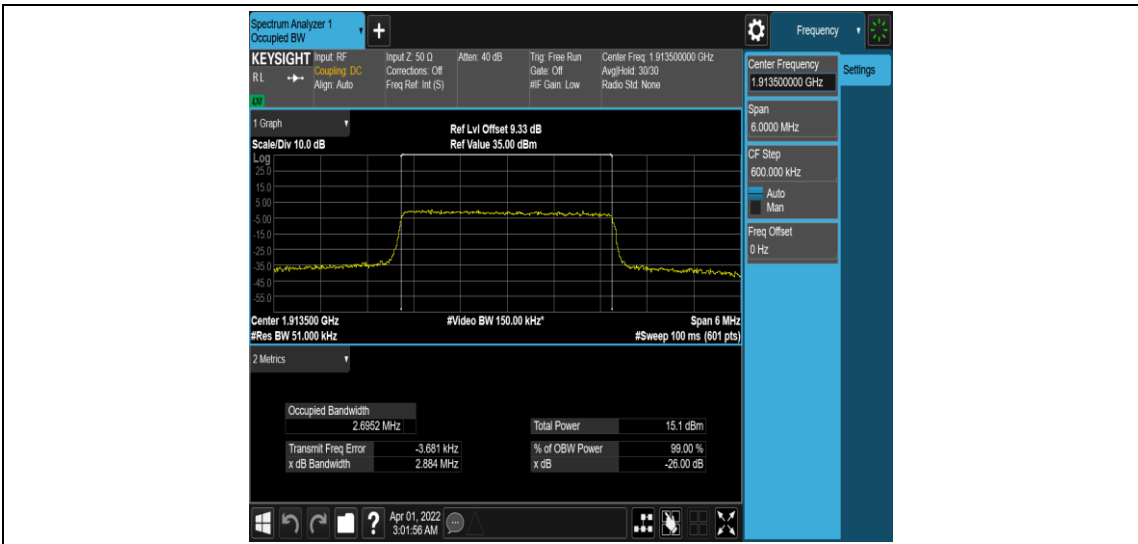

Band25-1.4MHz-16QAM-26365-6RB#0

Band25-1.4MHz-16QAM-26683-6RB#0

Band25-3MHz-QPSK-26055-15RB#0

Band25-3MHz-QPSK-26365-15RB#0

Band25-3MHz-QPSK-26675-15RB#0

Band25-3MHz-16QAM-26055-15RB#0

Band25-3MHz-16QAM-26365-15RB#0