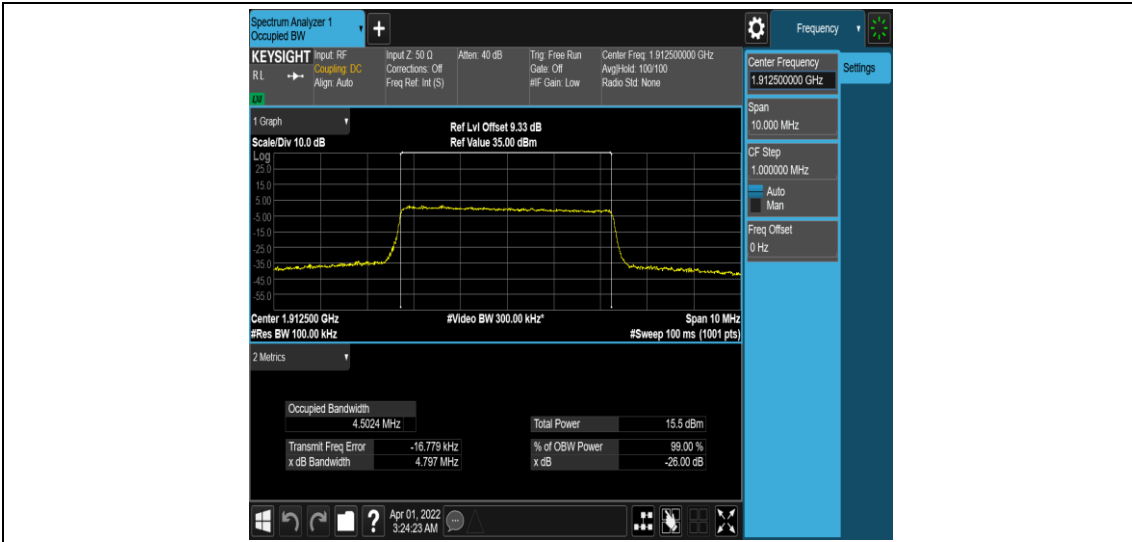

Band25-5MHz-QPSK-26365-25RB#0