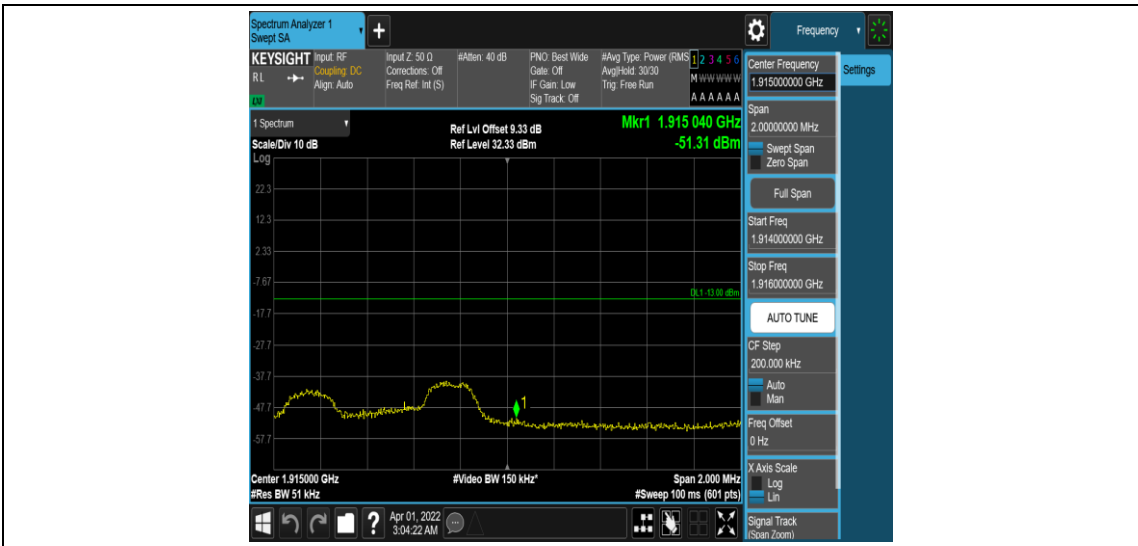

Band25-1.4MHz-16QAM-26683-1RB#5

Band25-1.4MHz-16QAM-26683-6RB#0

Band25-3MHz-QPSK-26055-1RB#0

Band25-3MHz-QPSK-26055-1RB#14

Band25-3MHz-QPSK-26055-15RB#0

Band25-3MHz-QPSK-26675-1RB#0

Band25-3MHz-QPSK-26675-1RB#14