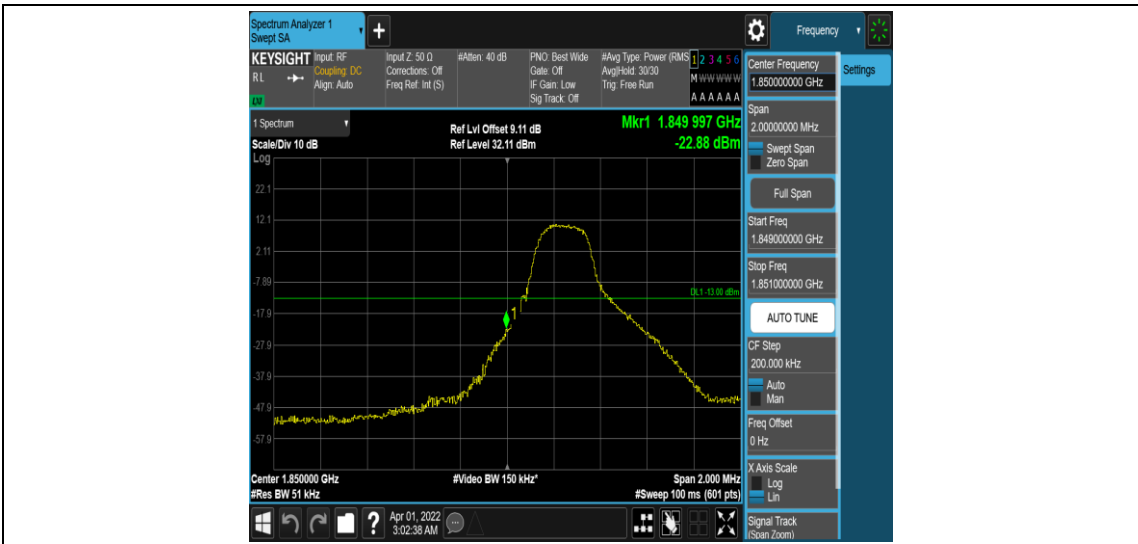

Band25-1.4MHz-16QAM-26683-6RB#0