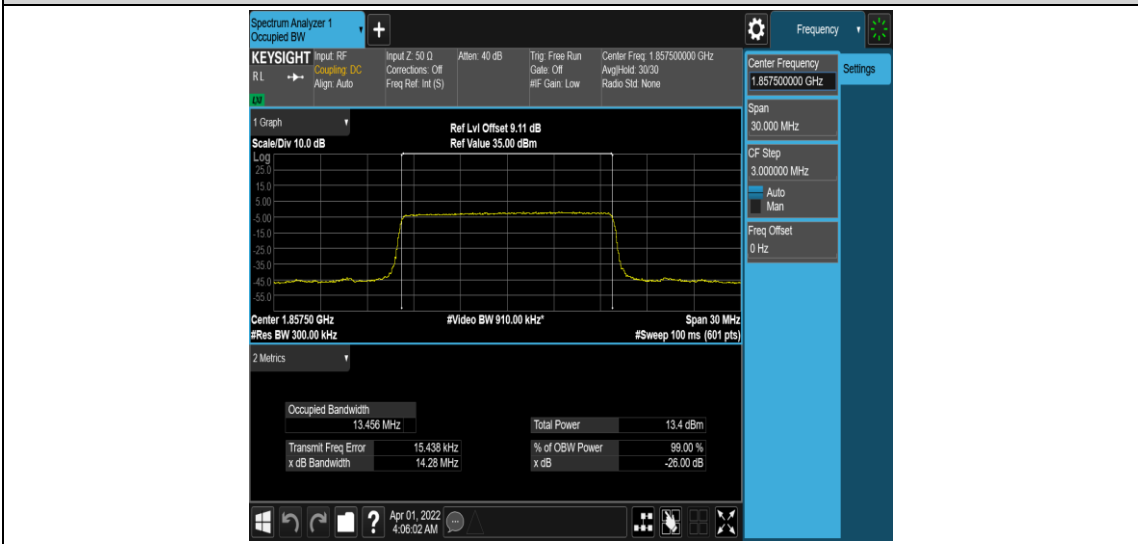

Band25-10MHz-QPSK-26090-50RB#0

Band25-10MHz-QPSK-26365-50RB#0

Band25-10MHz-QPSK-26640-50RB#0

Band25-10MHz-16QAM-26090-50RB#0

Band25-10MHz-16QAM-26365-50RB#0

Band25-10MHz-16QAM-26640-50RB#0

Band25-15MHz-QPSK-26115-75RB#0