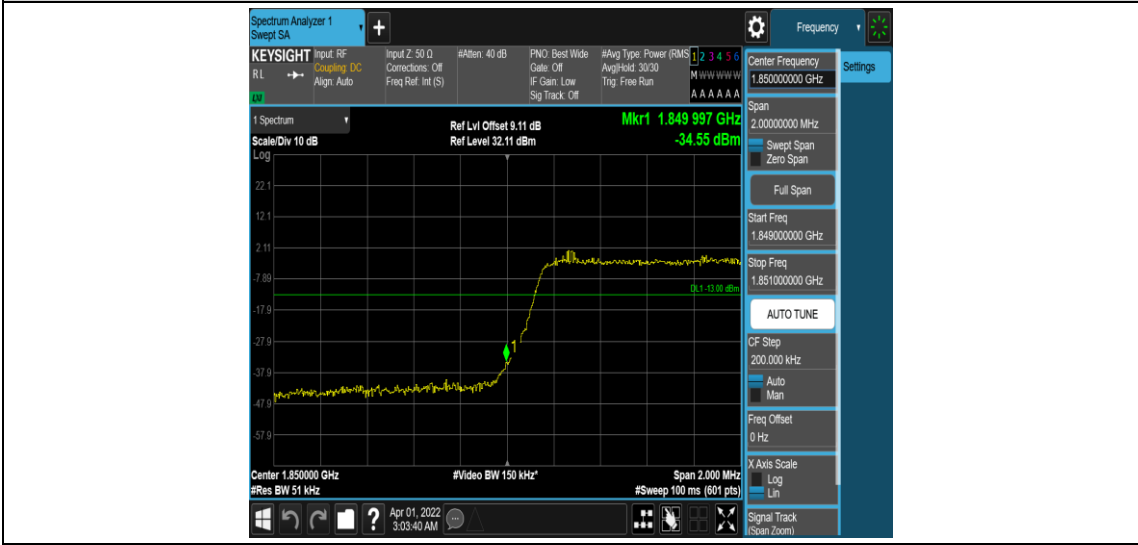

Band25-1.4MHz-16QAM-26683-1RB#5

Band25-1.4MHz-16QAM-26683-6RB#0

Band25-3MHz-QPSK-26055-1RB#0

Band25-3MHz-QPSK-26055-1RB#14

Band25-3MHz-QPSK-26055-15RB#0

Band25-3MHz-QPSK-26675-1RB#0

Band25-3MHz-QPSK-26675-1RB#14