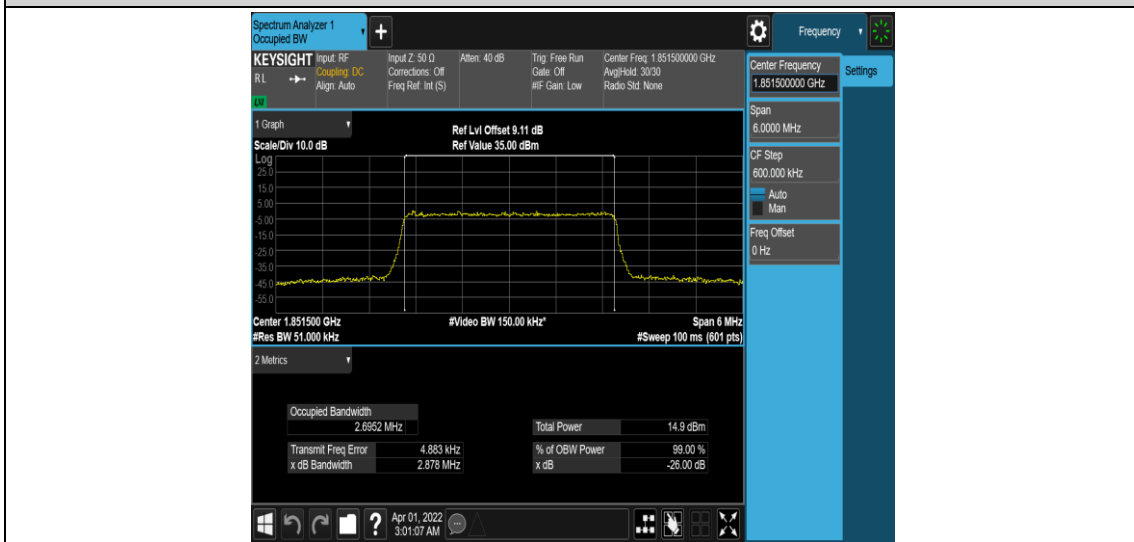

Band25-1.4MHz-16QAM-26683-6RB#0