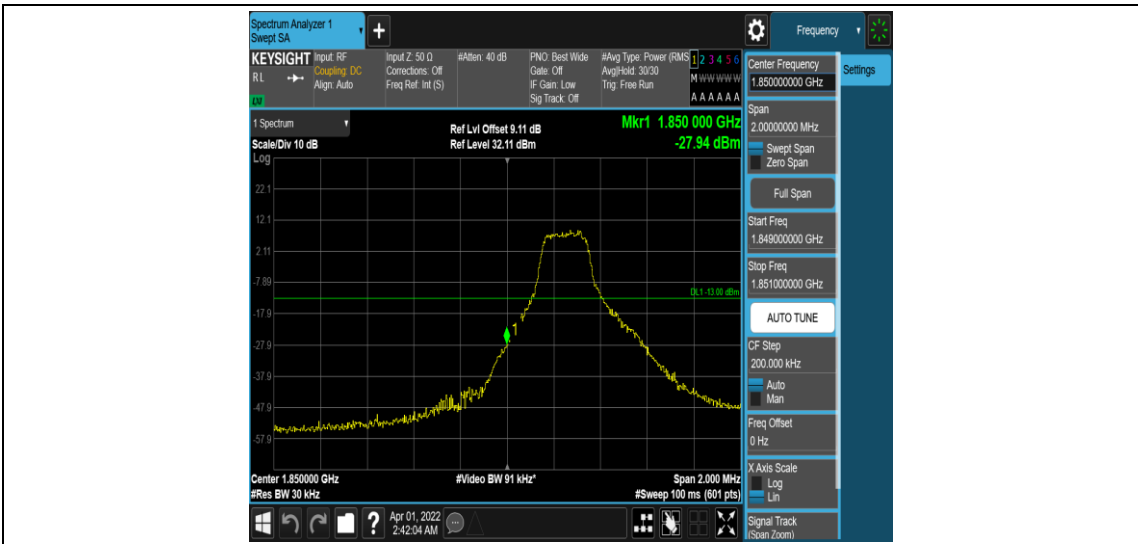

Test Graphs

Band25-1.4MHz-QPSK-26683-1RB#0

Band25-1.4MHz-QPSK-26683-1RB#5

Band25-1.4MHz-QPSK-26683-6RB#0

Band25-1.4MHz-16QAM-26047-1RB#0

Band25-1.4MHz-16QAM-26047-1RB#5

Band25-1.4MHz-16QAM-26047-6RB#0

Band25-1.4MHz-16QAM-26683-1RB#0