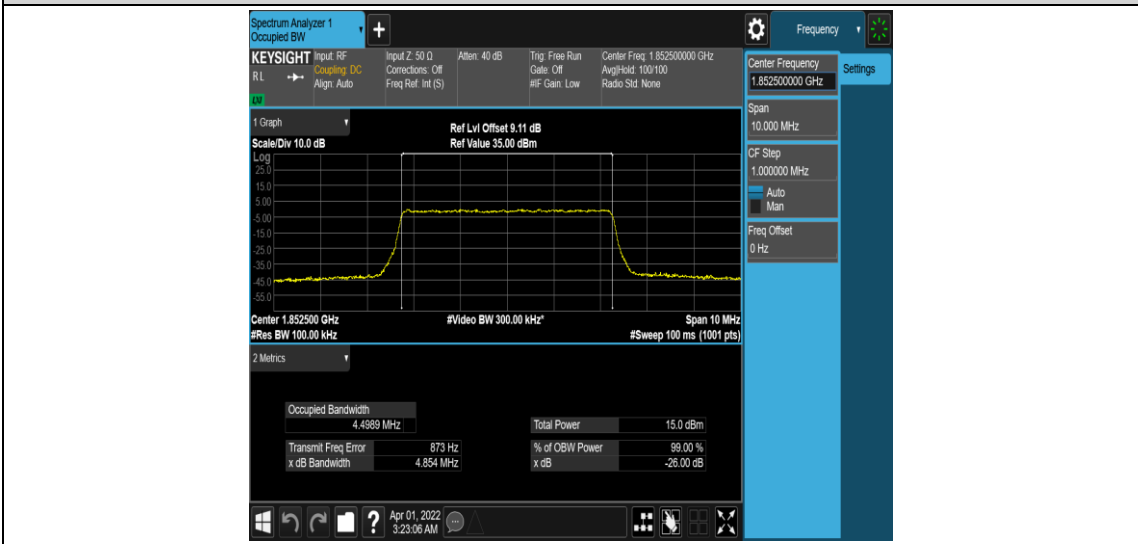

Band25-3MHz-16QAM-26675-15RB#0