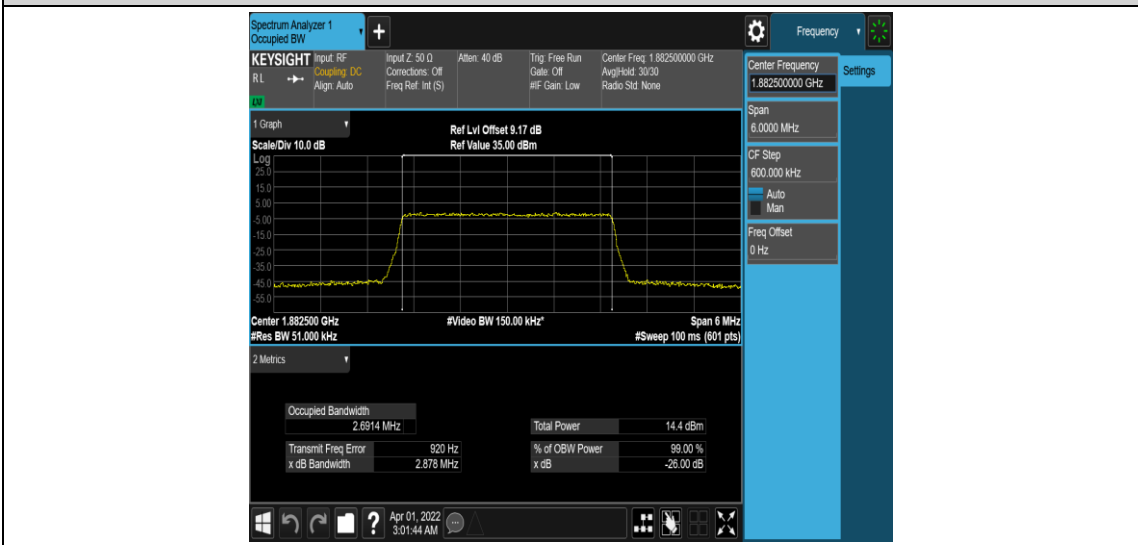

Band25-1.4MHz-16QAM-26365-6RB#0

Band25-1.4MHz-16QAM-26683-6RB#0

Band25-3MHz-QPSK-26055-15RB#0

Band25-3MHz-QPSK-26365-15RB#0

Band25-3MHz-QPSK-26675-15RB#0

Band25-3MHz-16QAM-26055-15RB#0

Band25-3MHz-16QAM-26365-15RB#0