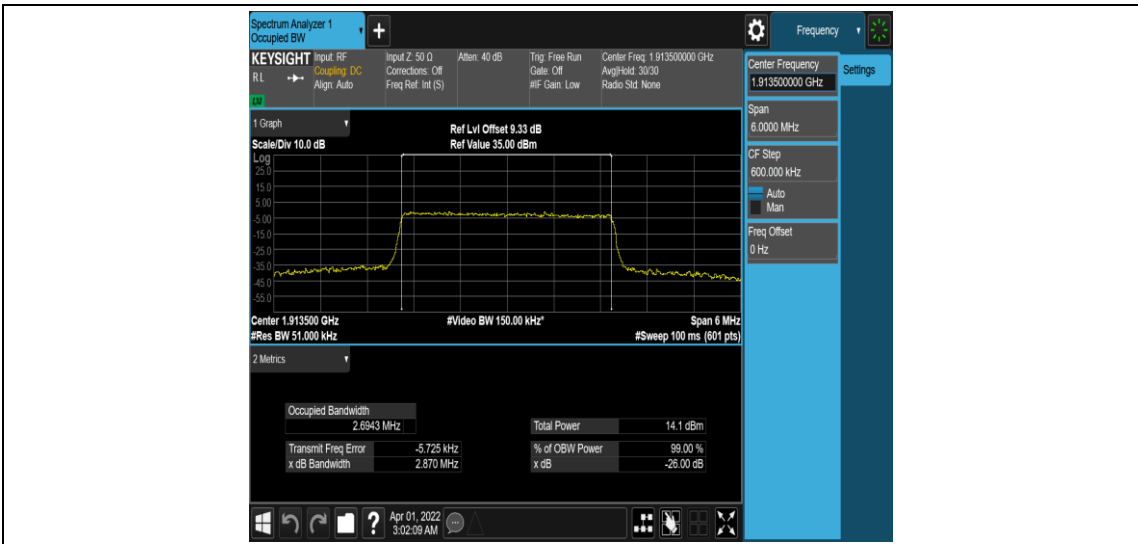

Band25-1.4MHz-16QAM-26365-6RB#0

Band25-1.4MHz-16QAM-26683-6RB#0

Band25-3MHz-QPSK-26055-15RB#0

Band25-3MHz-QPSK-26365-15RB#0

Band25-3MHz-QPSK-26675-15RB#0

Band25-3MHz-16QAM-26055-15RB#0

Band25-3MHz-16QAM-26365-15RB#0