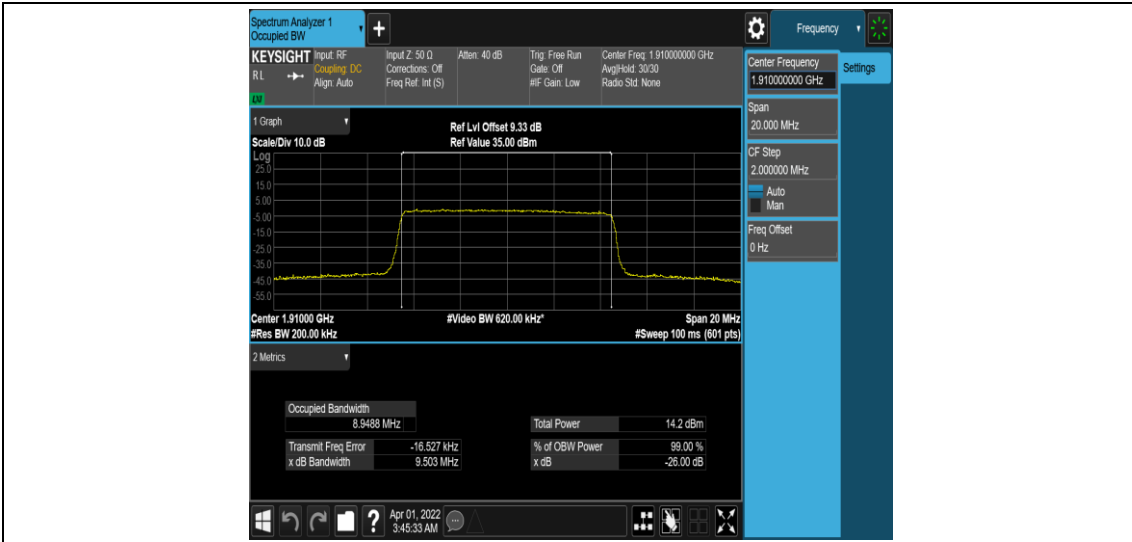

Band25-10MHz-QPSK-26365-50RB#0