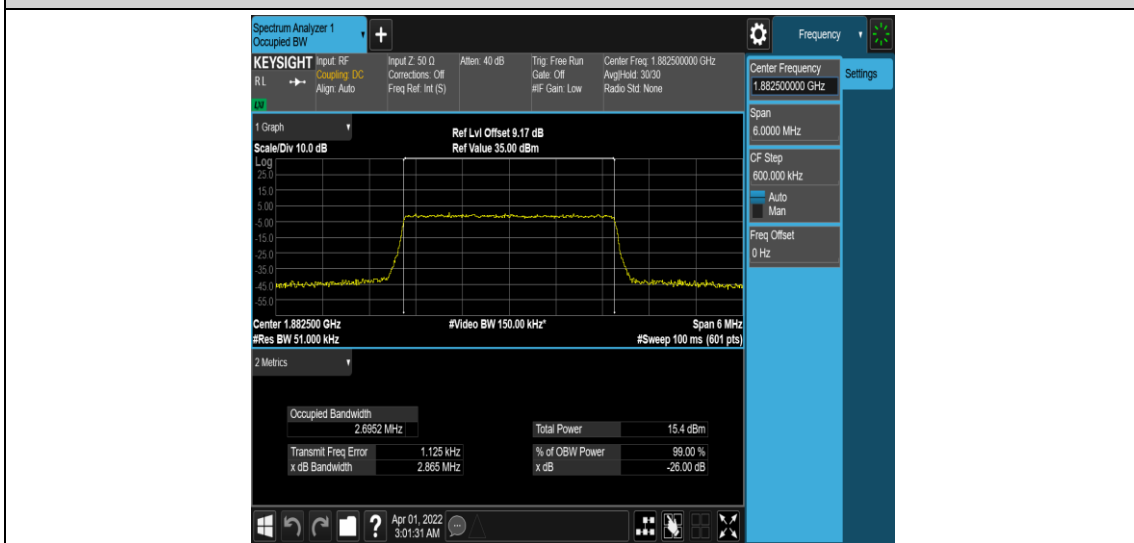

Band25-3MHz-QPSK-26055-15RB#0