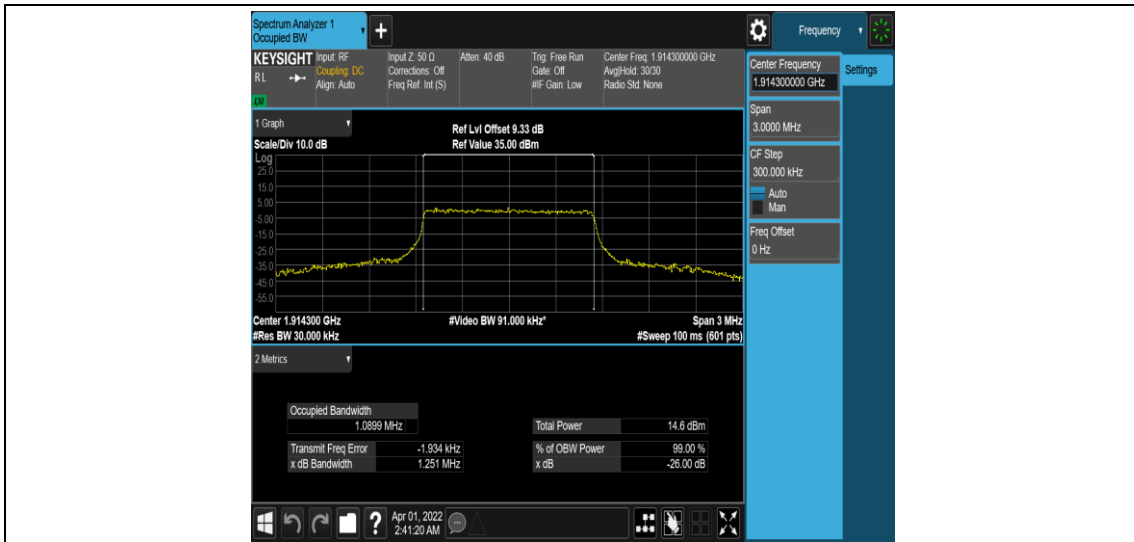

Band25-1.4MHz-16QAM-26365-6RB#0