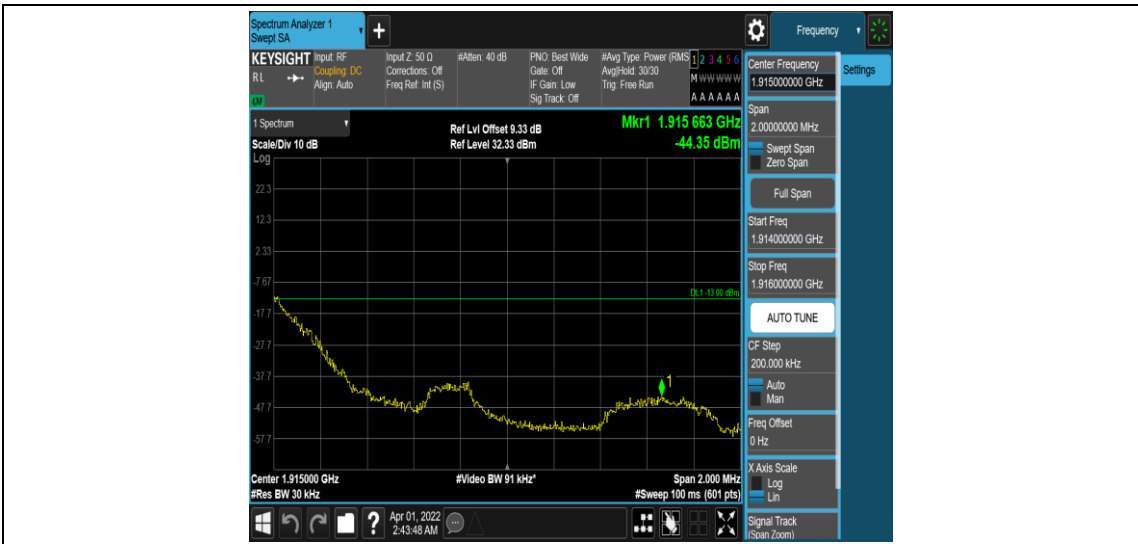

Test Graphs

Band25-1.4MHz-QPSK-26683-1RB#0

Band25-1.4MHz-QPSK-26683-1RB#5

Band25-1.4MHz-QPSK-26683-6RB#0

Band25-1.4MHz-16QAM-26047-1RB#0

Band25-1.4MHz-16QAM-26047-1RB#5

Band25-1.4MHz-16QAM-26047-6RB#0

Band25-1.4MHz-16QAM-26683-1RB#0