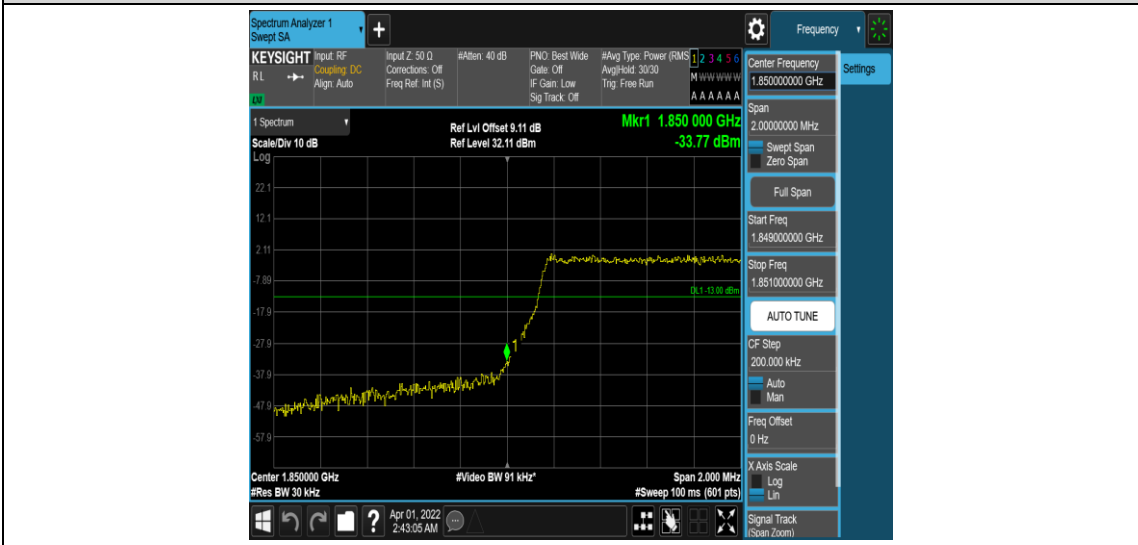

Test Graphs

Band25-1.4MHz-QPSK-26683-1RB#0

Band25-1.4MHz-QPSK-26683-1RB#5

Band25-1.4MHz-QPSK-26683-6RB#0

Band25-1.4MHz-16QAM-26047-1RB#0

Band25-1.4MHz-16QAM-26047-1RB#5

Band25-1.4MHz-16QAM-26047-6RB#0

Band25-1.4MHz-16QAM-26683-1RB#0