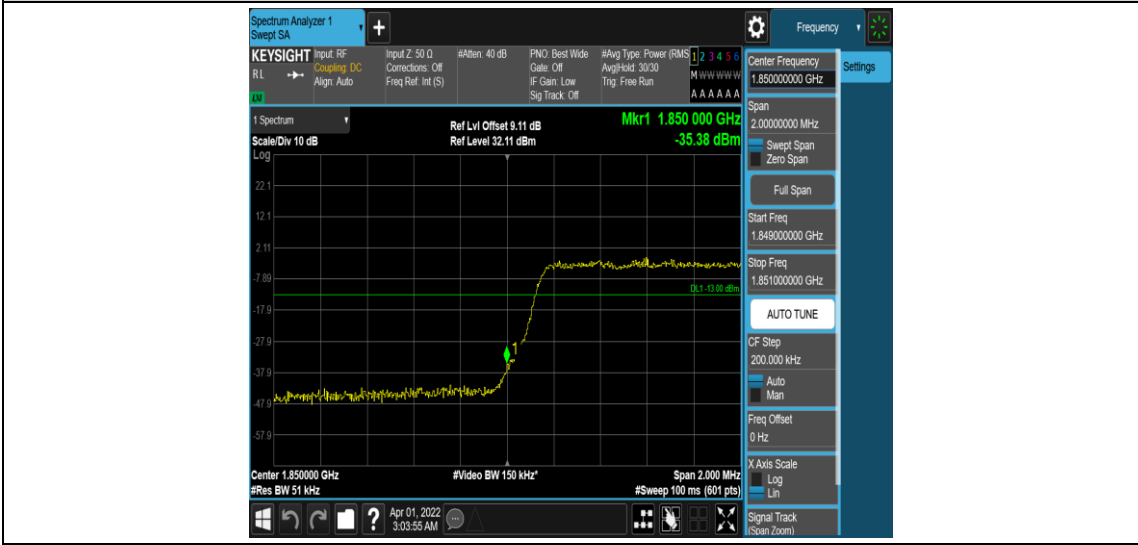

Band25-3MHz-16QAM-26055-1RB#14