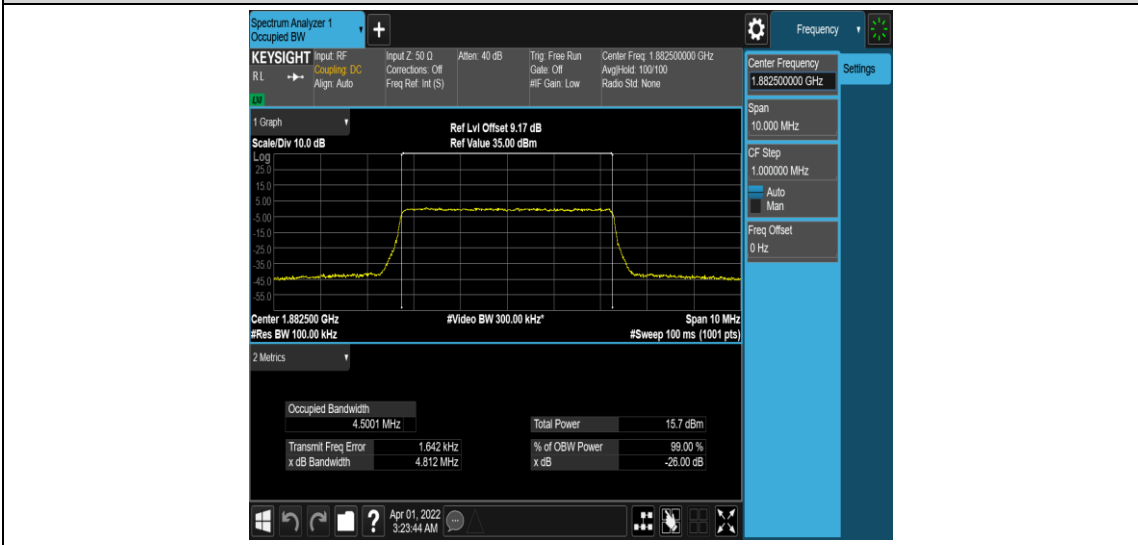

Band25-5MHz-QPSK-26065-25RB#0