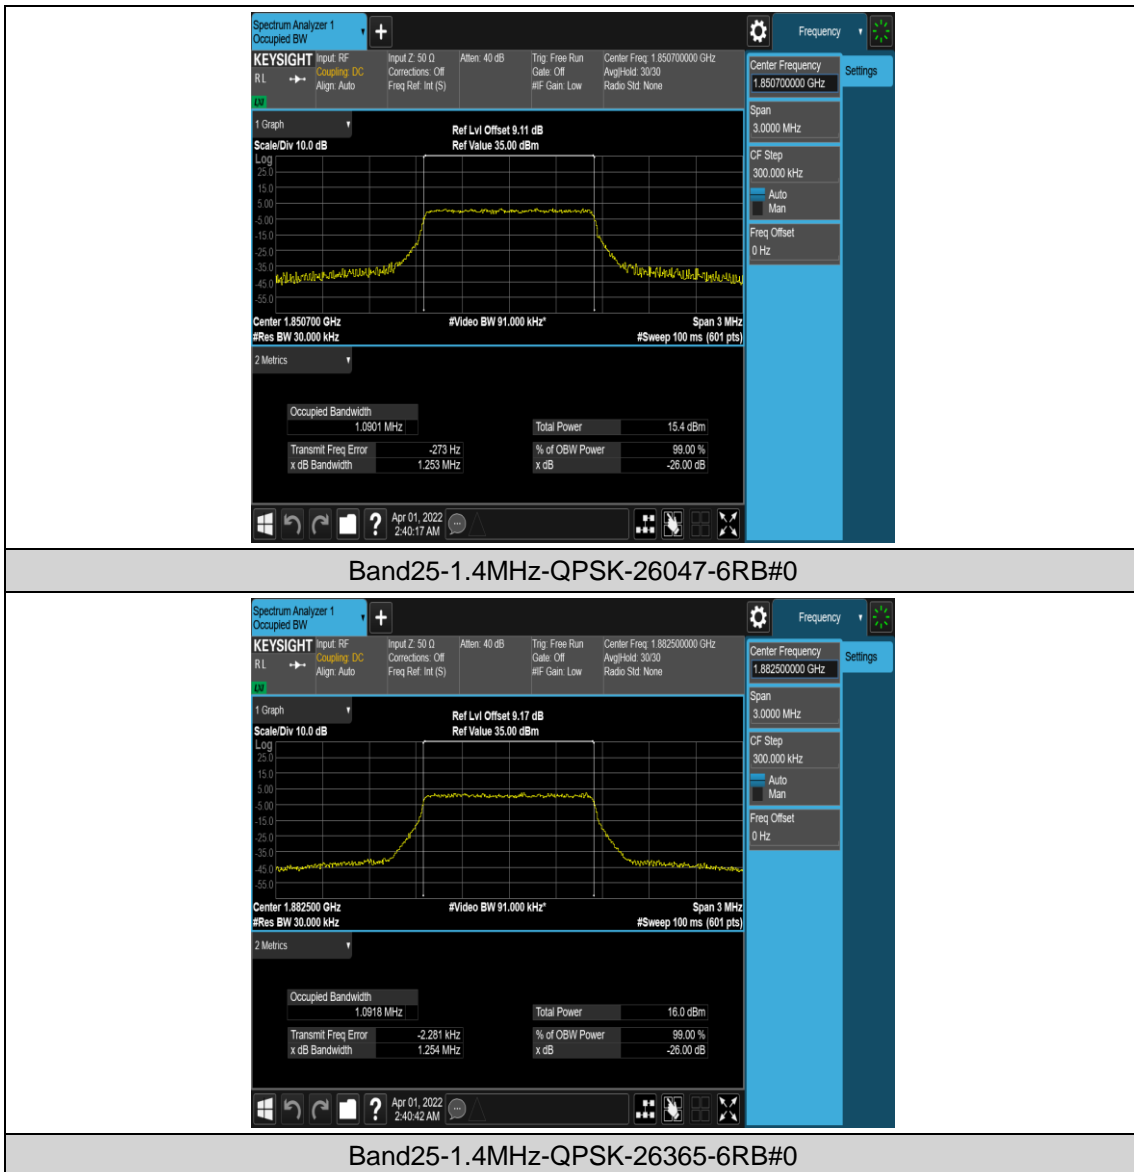

Band25	20MHz	16QAM	26140	100RB#0	17.880	18.95	PASS
Band25	20MHz	16QAM	26365	100RB#0	17.941	18.95	PASS
Band25	20MHz	16QAM	26590	100RB#0	17.924	18.95	PASS

Test Graphs

Band25-1.4MHz-QPSK-26683-6RB#0

Band25-1.4MHz-16QAM-26047-6RB#0