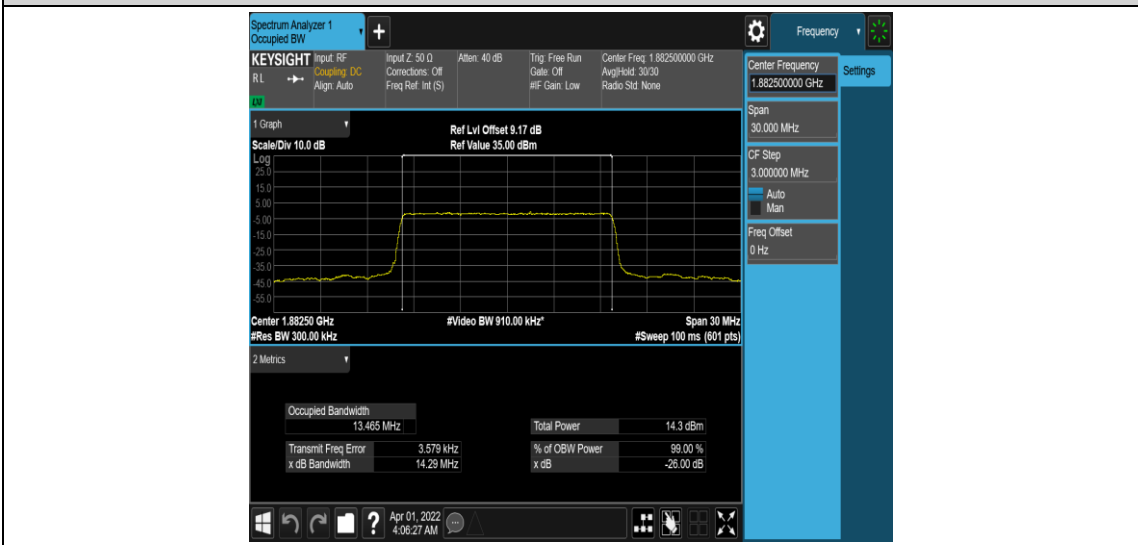

Band25-10MHz-QPSK-26090-50RB#0

Band25-10MHz-QPSK-26365-50RB#0

Band25-10MHz-QPSK-26640-50RB#0

Band25-10MHz-16QAM-26090-50RB#0

Band25-10MHz-16QAM-26365-50RB#0

Band25-10MHz-16QAM-26640-50RB#0

Band25-15MHz-QPSK-26115-75RB#0