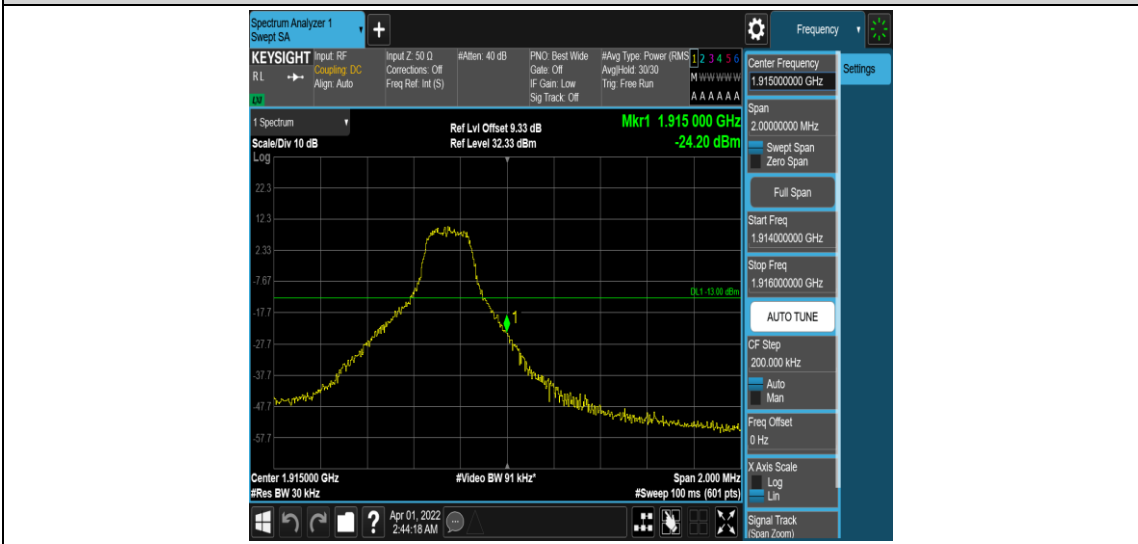

Test Graphs

Band25-1.4MHz-QPSK-26683-1RB#0

Band25-1.4MHz-QPSK-26683-1RB#5

Band25-1.4MHz-QPSK-26683-6RB#0

Band25-1.4MHz-16QAM-26047-1RB#0

Band25-1.4MHz-16QAM-26047-1RB#5

Band25-1.4MHz-16QAM-26047-6RB#0

Band25-1.4MHz-16QAM-26683-1RB#0