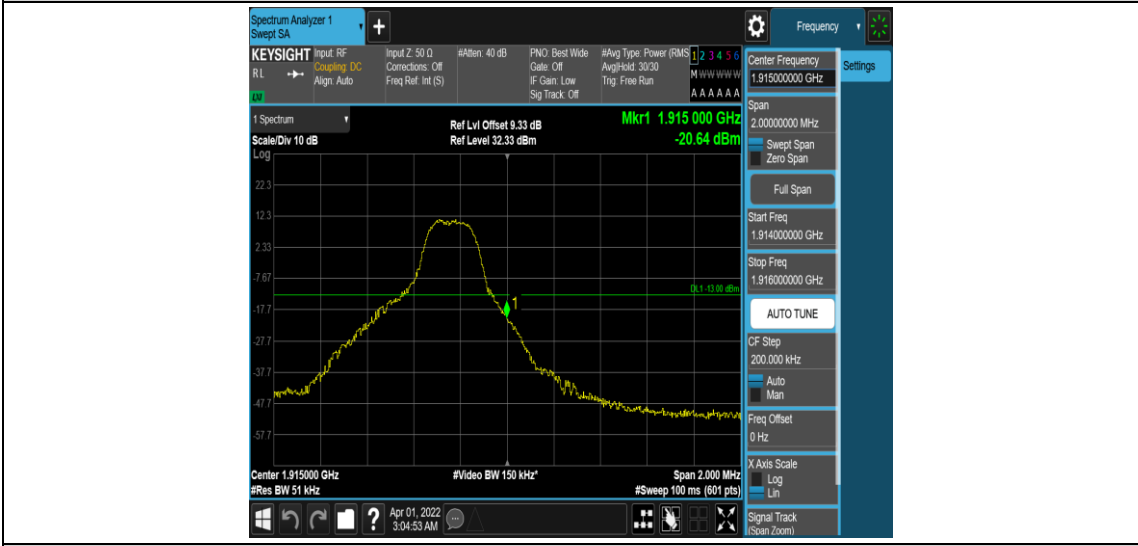

Band25-1.4MHz-16QAM-26683-1RB#5

Band25-1.4MHz-16QAM-26683-6RB#0

Band25-3MHz-QPSK-26055-1RB#0

Band25-3MHz-QPSK-26055-1RB#14

Band25-3MHz-QPSK-26055-15RB#0

Band25-3MHz-QPSK-26675-1RB#0

Band25-3MHz-QPSK-26675-1RB#14