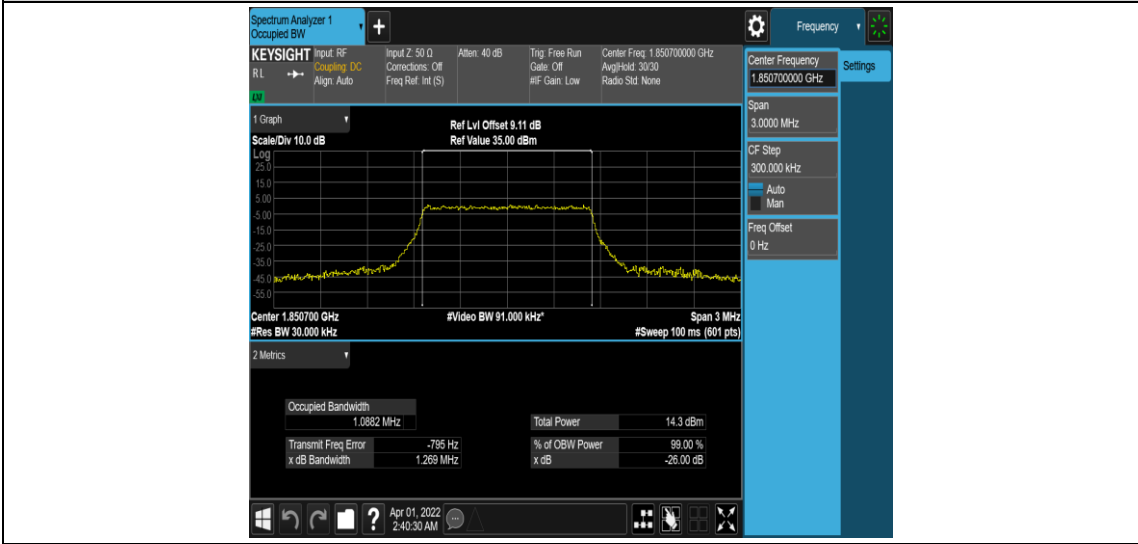

Band25	20MHz	16QAM	26140	100RB#0	17.880	18.95	PASS
Band25	20MHz	16QAM	26365	100RB#0	17.941	18.95	PASS
Band25	20MHz	16QAM	26590	100RB#0	17.924	18.95	PASS

Test Graphs

Band25-1.4MHz-QPSK-26683-6RB#0

Band25-1.4MHz-16QAM-26047-6RB#0