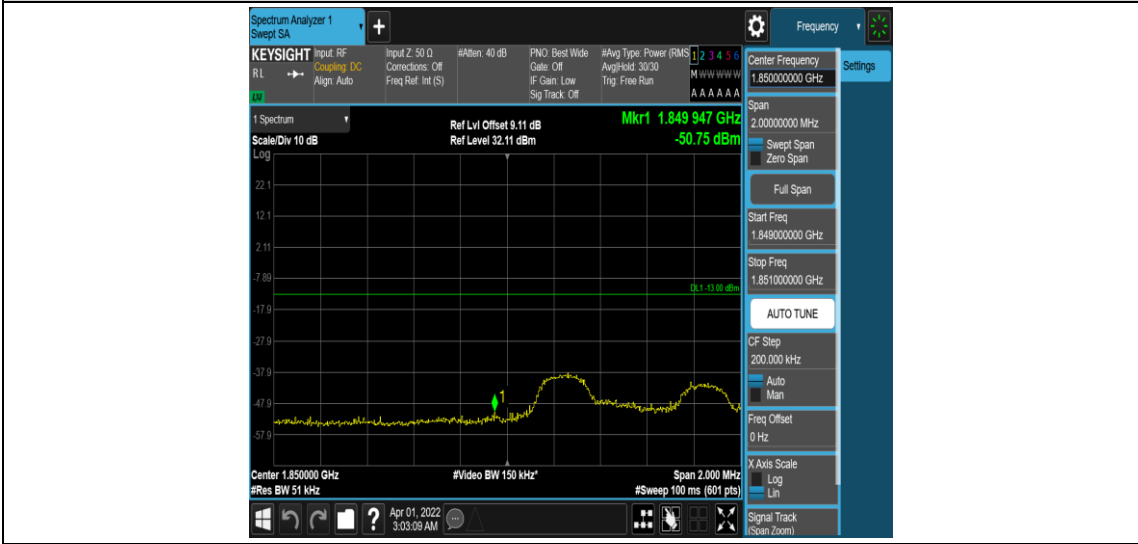

Band25-3MHz-QPSK-26055-1RB#0