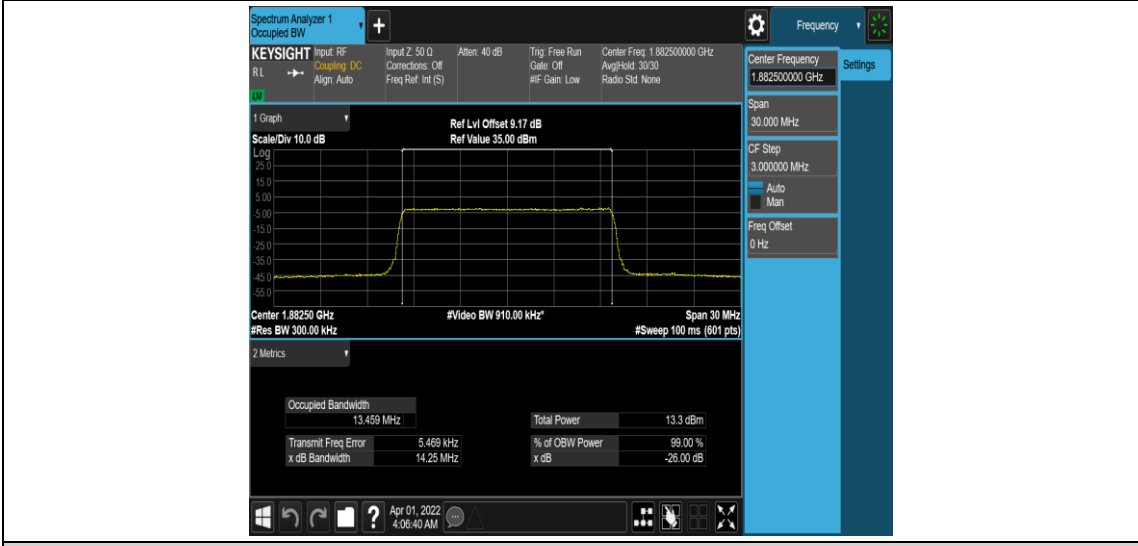

Band25-15MHz-16QAM-26115-75RB#0