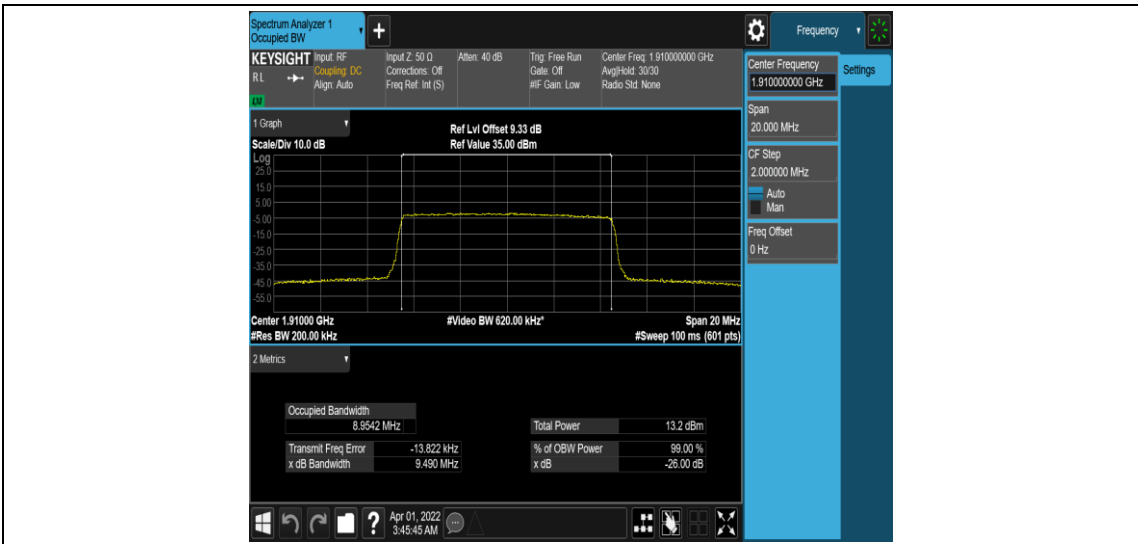

Band25-10MHz-QPSK-26090-50RB#0

Band25-10MHz-QPSK-26365-50RB#0

Band25-10MHz-QPSK-26640-50RB#0

Band25-10MHz-16QAM-26090-50RB#0

Band25-10MHz-16QAM-26365-50RB#0

Band25-10MHz-16QAM-26640-50RB#0

Band25-15MHz-QPSK-26115-75RB#0