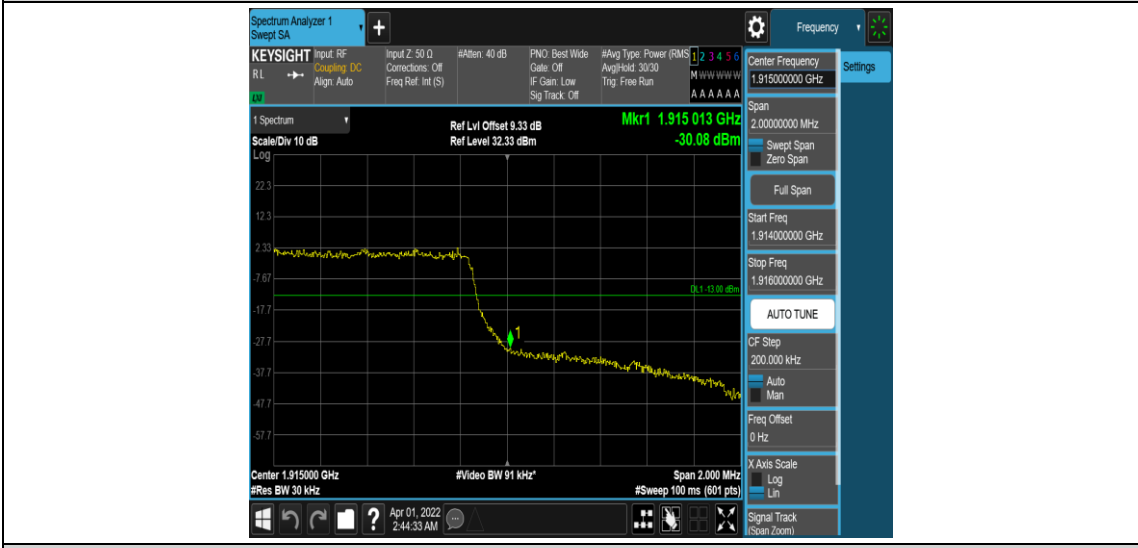

Test Graphs

Band25-1.4MHz-QPSK-26683-1RB#0

Band25-1.4MHz-QPSK-26683-1RB#5

Band25-1.4MHz-QPSK-26683-6RB#0

Band25-1.4MHz-16QAM-26047-1RB#0

Band25-1.4MHz-16QAM-26047-1RB#5

Band25-1.4MHz-16QAM-26047-6RB#0

Band25-1.4MHz-16QAM-26683-1RB#0