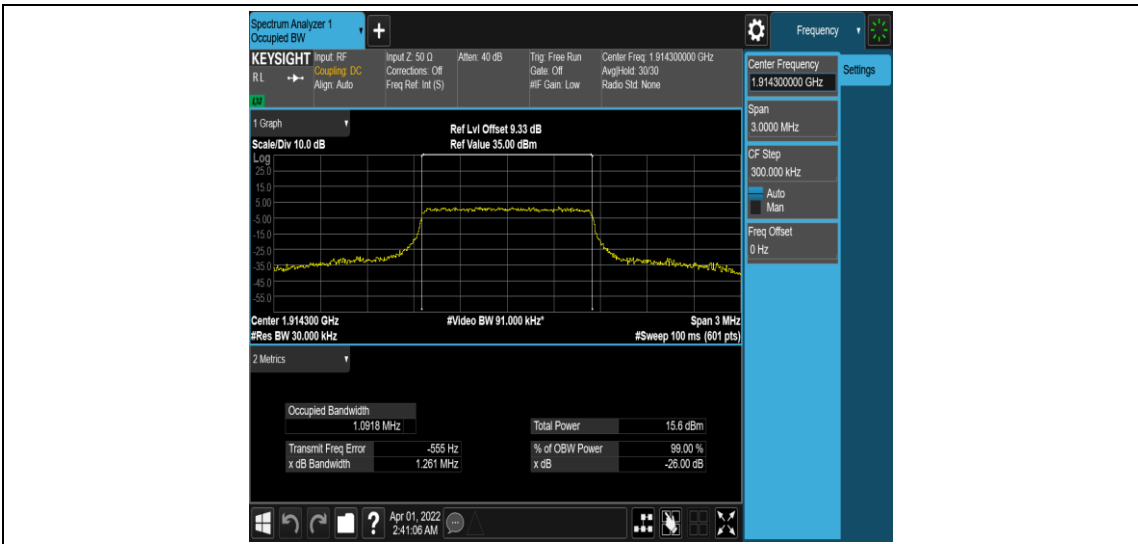

Band25	20MHz	16QAM	26140	100RB#0	17.880	18.95	PASS
Band25	20MHz	16QAM	26365	100RB#0	17.941	18.95	PASS
Band25	20MHz	16QAM	26590	100RB#0	17.924	18.95	PASS

Test Graphs

Band25-1.4MHz-QPSK-26683-6RB#0

Band25-1.4MHz-16QAM-26047-6RB#0