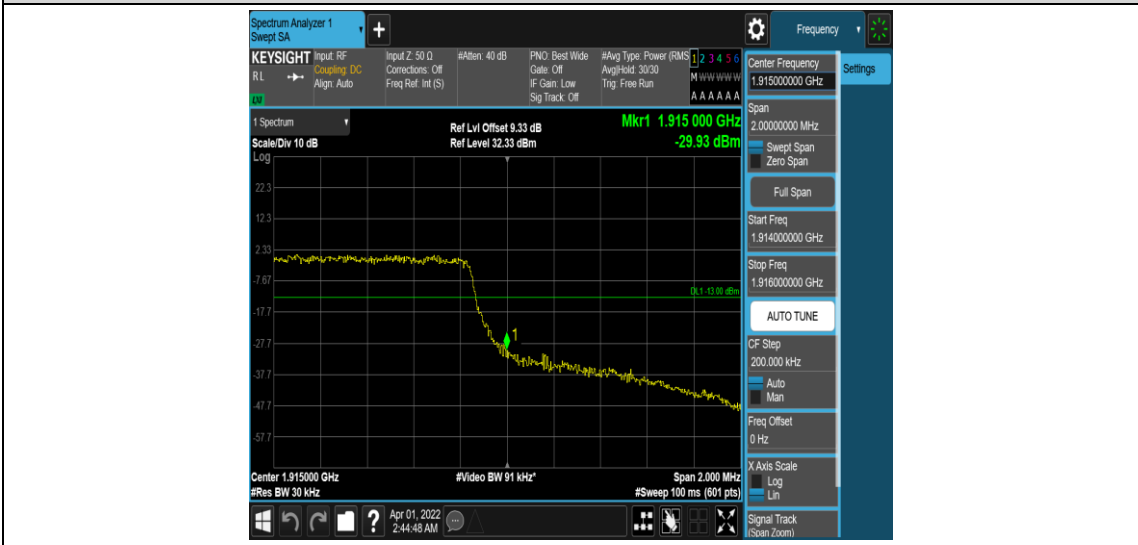

Band25-1.4MHz-16QAM-26683-1RB#5