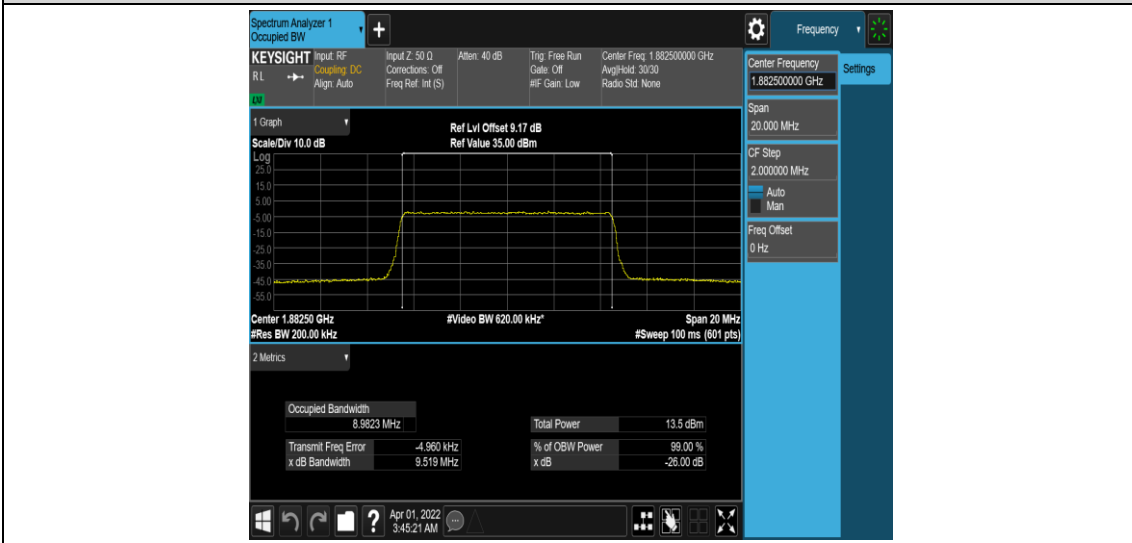

Band25-10MHz-QPSK-26090-50RB#0

Band25-10MHz-QPSK-26365-50RB#0

Band25-10MHz-QPSK-26640-50RB#0

Band25-10MHz-16QAM-26090-50RB#0

Band25-10MHz-16QAM-26365-50RB#0

Band25-10MHz-16QAM-26640-50RB#0

Band25-15MHz-QPSK-26115-75RB#0