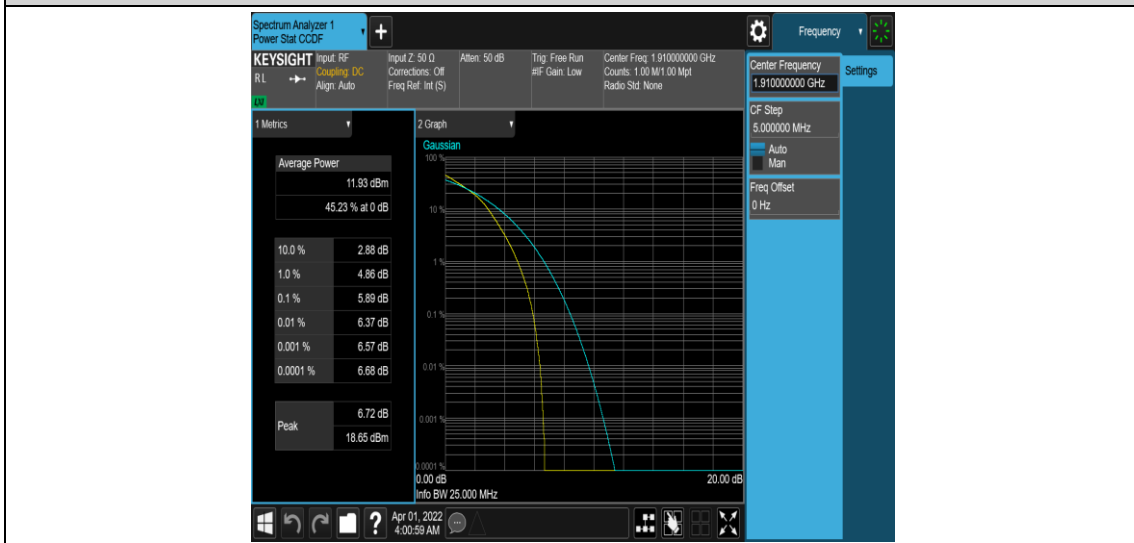

Band25-10MHz-16QAM-26640-50RB#0