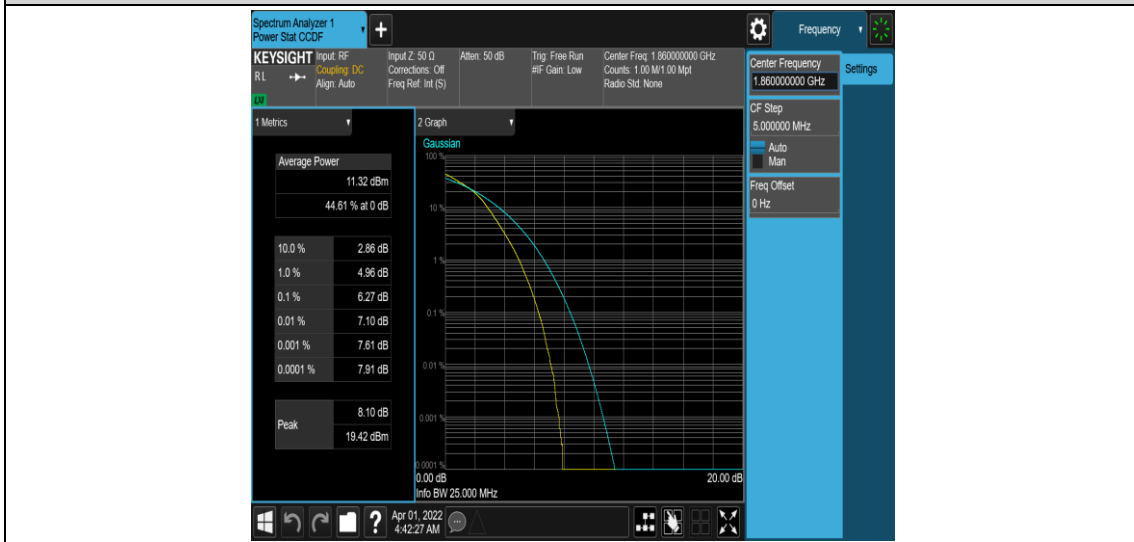

Band25-20MHz-QPSK-26365-100RB#0

Band25-20MHz-QPSK-26590-1RB#0

Band25-20MHz-QPSK-26590-100RB#0

Band25-20MHz-16QAM-26140-1RB#0

Band25-20MHz-16QAM-26140-100RB#0

Band25-20MHz-16QAM-26365-1RB#0

Band25-20MHz-16QAM-26365-100RB#0