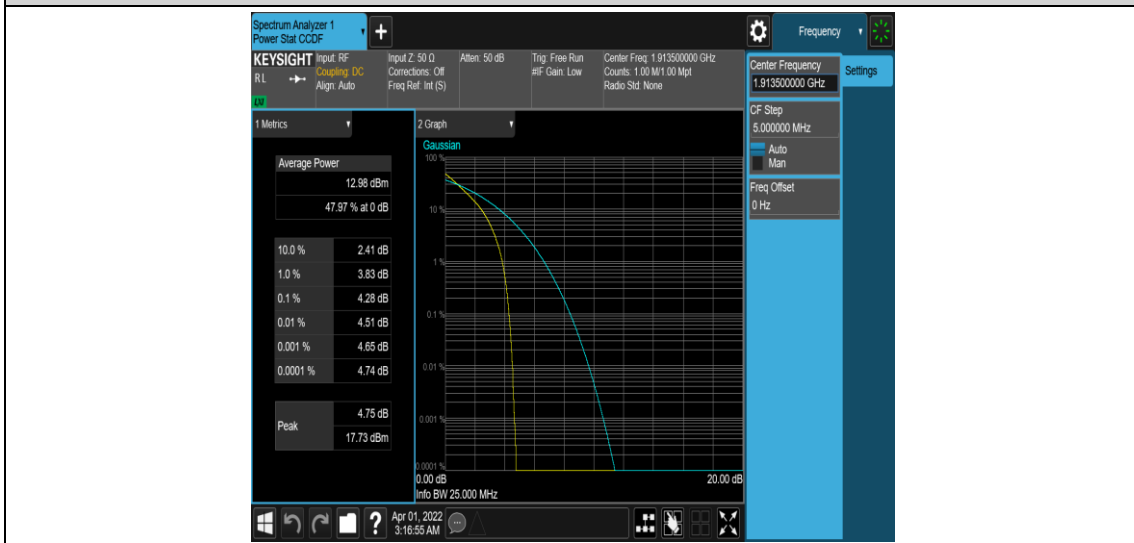

Band25-1.4MHz-16QAM-26683-6RB#0

Band25-3MHz-QPSK-26055-1RB#0

Band25-3MHz-QPSK-26055-15RB#0

Band25-3MHz-QPSK-26365-1RB#0

Band25-3MHz-QPSK-26365-15RB#0

Band25-3MHz-QPSK-26675-1RB#0

Band25-3MHz-QPSK-26675-15RB#0