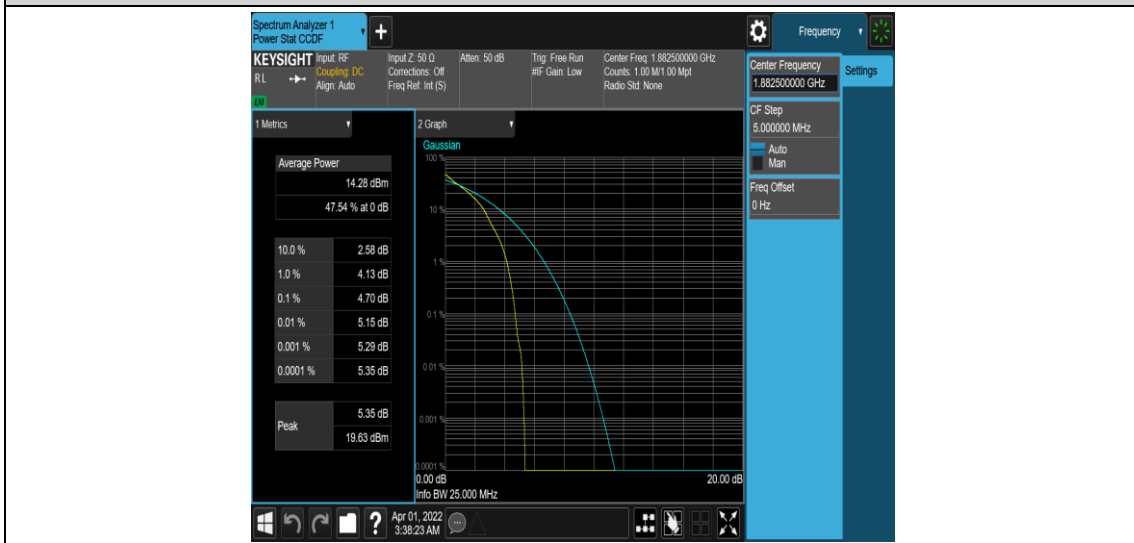

Band25-5MHz-QPSK-26365-1RB#0