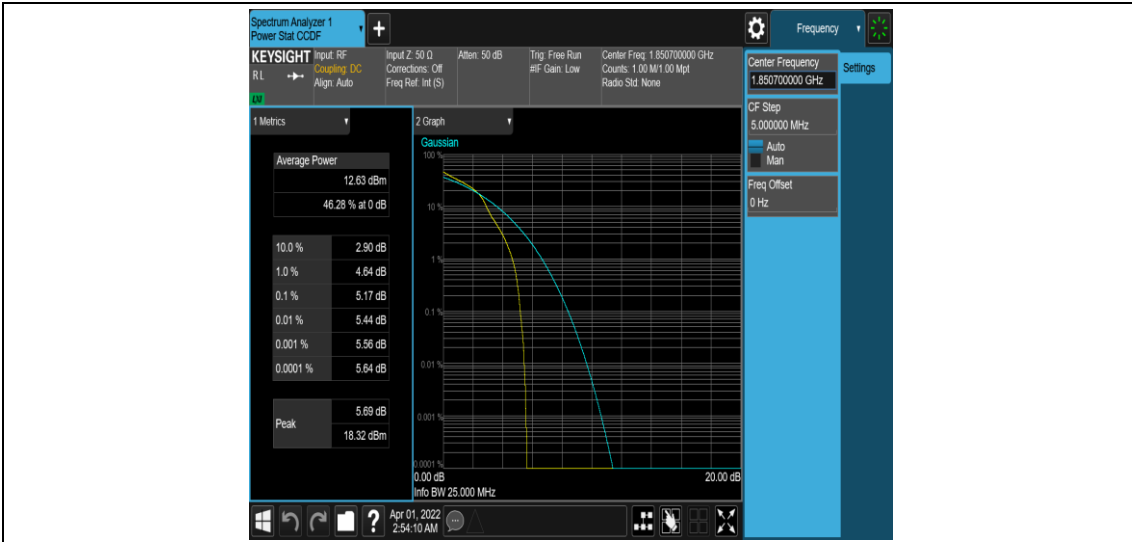

Test Graphs

Band25-1.4MHz-QPSK-26047-1RB#0

Band25-1.4MHz-QPSK-26047-6RB#0

Band25-1.4MHz-16QAM-26047-1RB#0

Band25-1.4MHz-16QAM-26047-6RB#0

Band25-1.4MHz-16QAM-26365-1RB#0

Band25-1.4MHz-16QAM-26365-6RB#0

Band25-1.4MHz-16QAM-26683-1RB#0