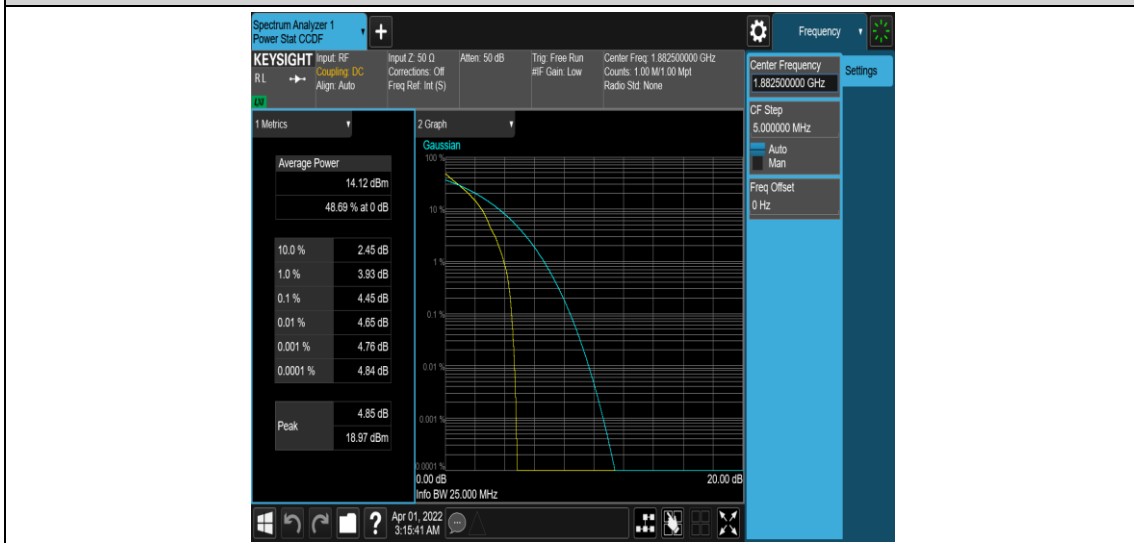

Band25-3MHz-QPSK-26365-1RB#0