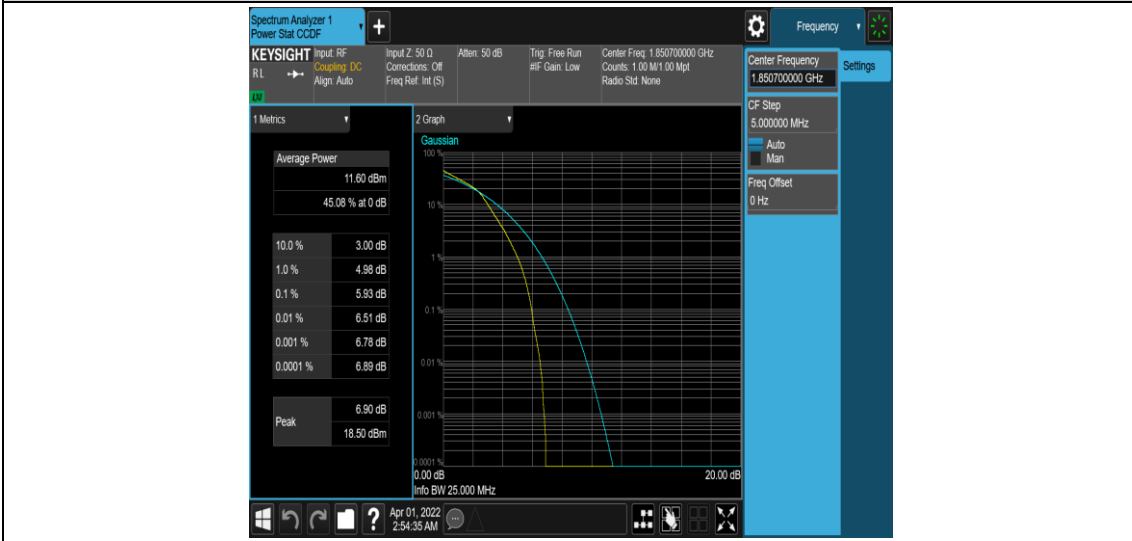

Test Graphs

Band25-1.4MHz-QPSK-26047-1RB#0

Band25-1.4MHz-QPSK-26047-6RB#0

Band25-1.4MHz-16QAM-26047-1RB#0

Band25-1.4MHz-16QAM-26047-6RB#0

Band25-1.4MHz-16QAM-26365-1RB#0

Band25-1.4MHz-16QAM-26365-6RB#0

Band25-1.4MHz-16QAM-26683-1RB#0