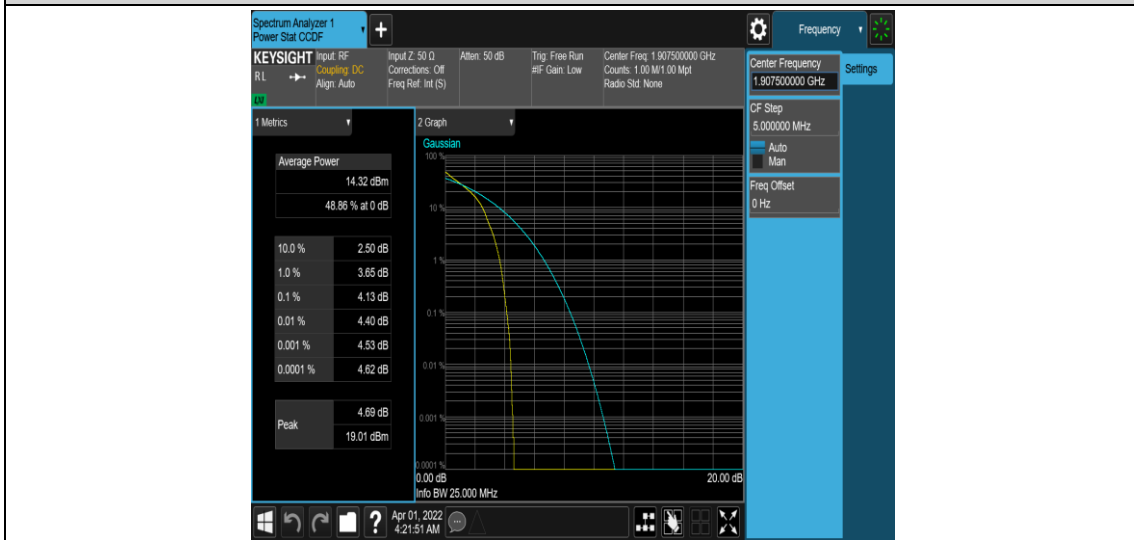

Band25-15MHz-QPSK-26615-1RB#0