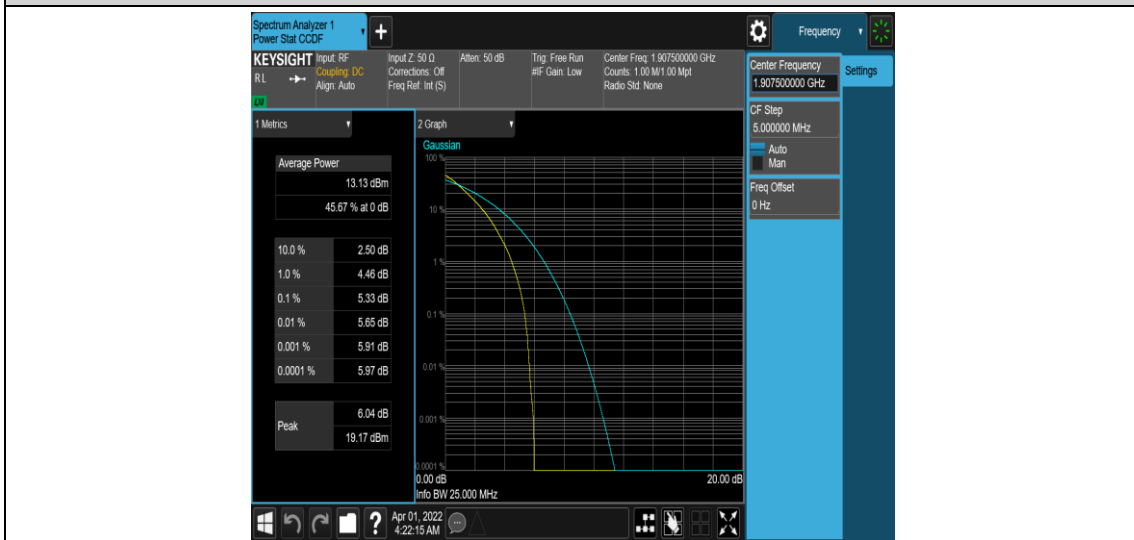

Band25-10MHz-16QAM-26640-1RB#0

Band25-10MHz-16QAM-26640-50RB#0

Band25-15MHz-QPSK-26365-75RB#0

Band25-15MHz-QPSK-26615-1RB#0

Band25-15MHz-QPSK-26615-75RB#0

Band25-15MHz-16QAM-26115-1RB#0

Band25-15MHz-16QAM-26115-75RB#0