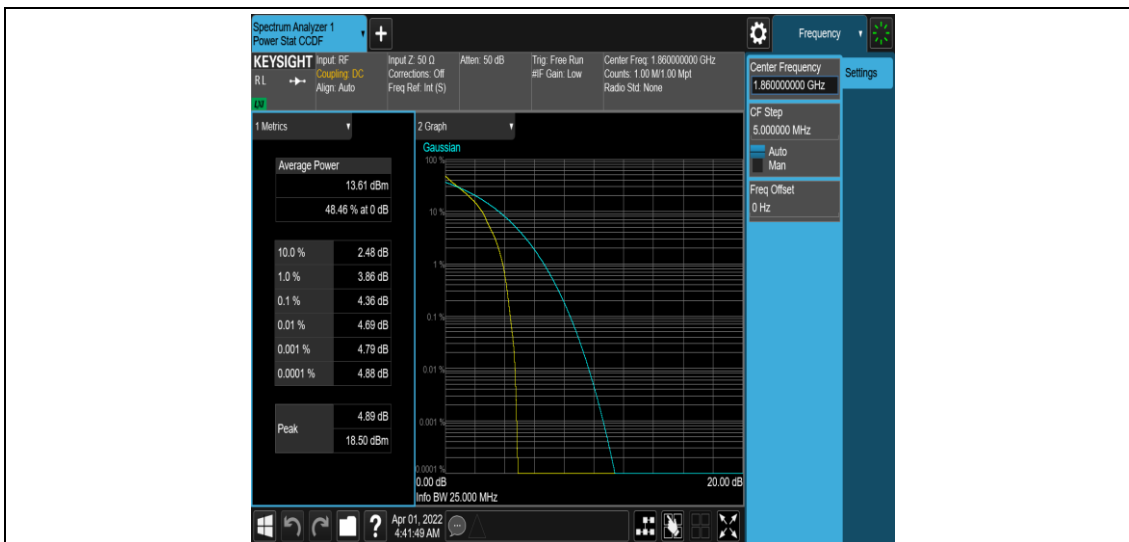

Band25-15MHz-16QAM-26365-1RB#0

Band25-15MHz-16QAM-26365-75RB#0

Band25-15MHz-16QAM-26615-1RB#0

Band25-15MHz-16QAM-26615-75RB#0

Band25-20MHz-QPSK-26140-1RB#0

Band25-20MHz-QPSK-26140-100RB#0

Band25-20MHz-QPSK-26365-1RB#0