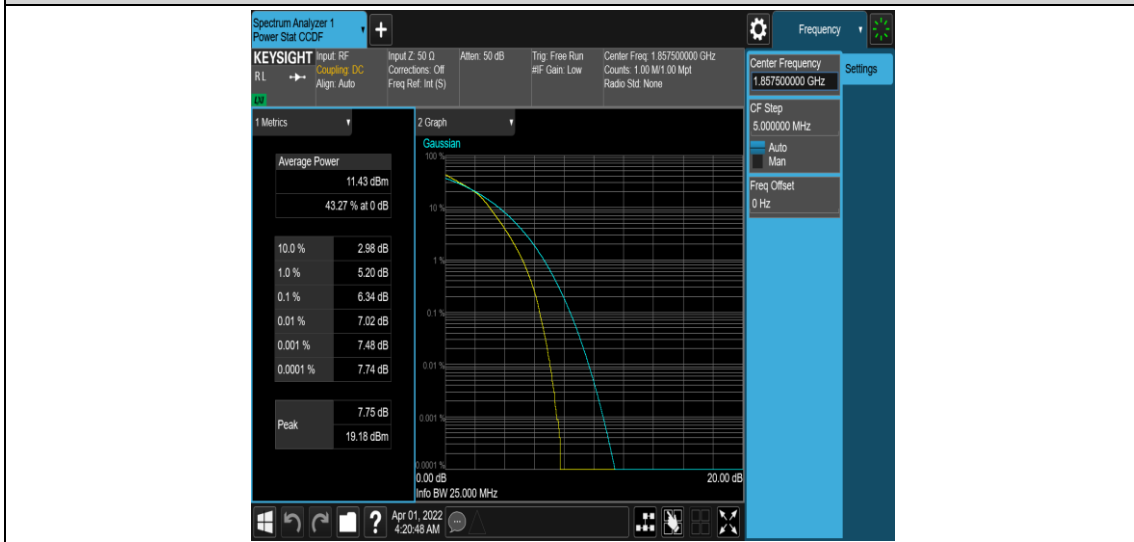

Band25-10MHz-16QAM-26640-1RB#0

Band25-10MHz-16QAM-26640-50RB#0

Band25-15MHz-QPSK-26365-75RB#0

Band25-15MHz-QPSK-26615-1RB#0

Band25-15MHz-QPSK-26615-75RB#0

Band25-15MHz-16QAM-26115-1RB#0

Band25-15MHz-16QAM-26115-75RB#0