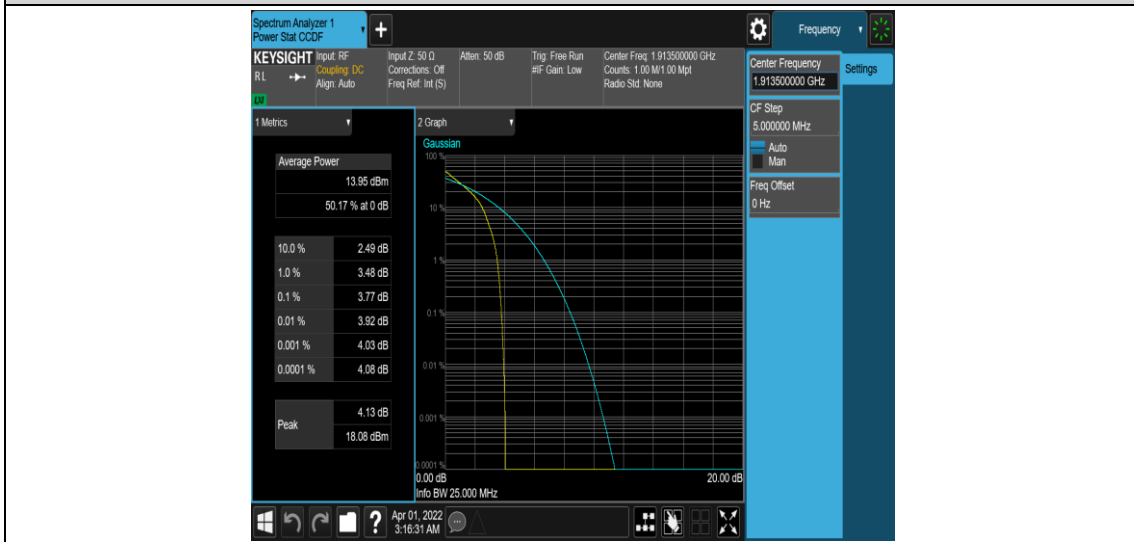

Band25-1.4MHz-16QAM-26683-6RB#0

Band25-3MHz-QPSK-26055-1RB#0

Band25-3MHz-QPSK-26055-15RB#0

Band25-3MHz-QPSK-26365-1RB#0

Band25-3MHz-QPSK-26365-15RB#0

Band25-3MHz-QPSK-26675-1RB#0

Band25-3MHz-QPSK-26675-15RB#0