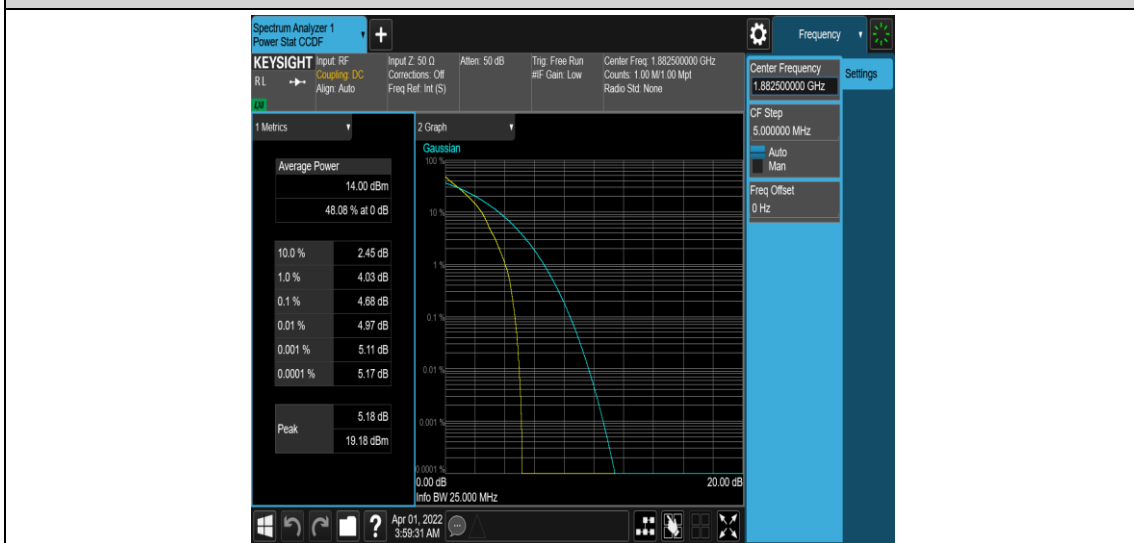

Band25-5MHz-16QAM-26365-1RB#0

Band25-5MHz-16QAM-26365-25RB#0

Band25-5MHz-16QAM-26665-1RB#0

Band25-5MHz-16QAM-26665-25RB#0

Band25-10MHz-QPSK-26090-1RB#0

Band25-10MHz-QPSK-26090-50RB#0

Band25-10MHz-QPSK-26365-1RB#0