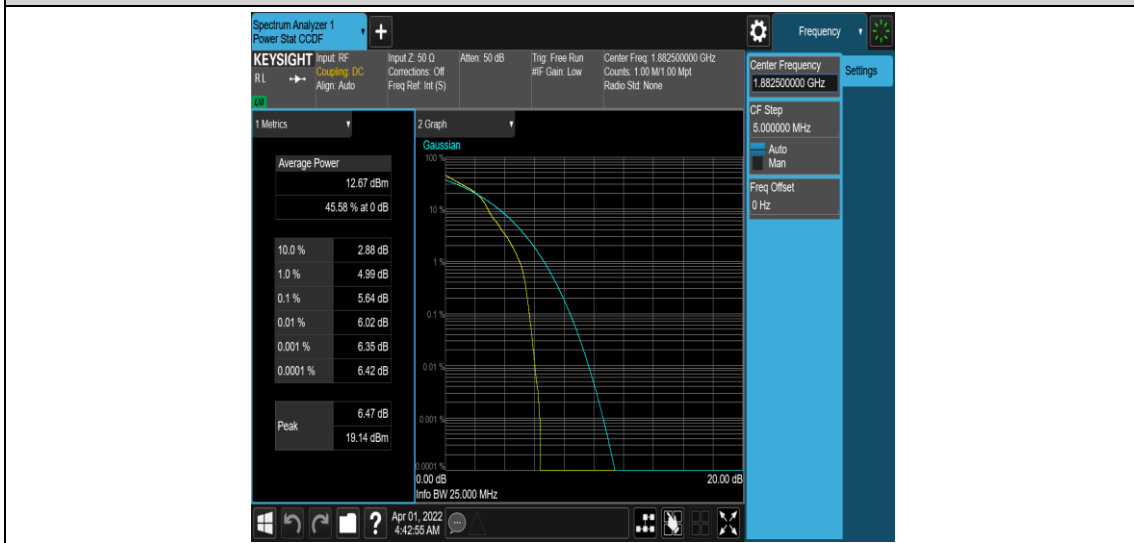

Band25-20MHz-QPSK-26365-100RB#0

Band25-20MHz-QPSK-26590-1RB#0

Band25-20MHz-QPSK-26590-100RB#0

Band25-20MHz-16QAM-26140-1RB#0

Band25-20MHz-16QAM-26140-100RB#0

Band25-20MHz-16QAM-26365-1RB#0

Band25-20MHz-16QAM-26365-100RB#0