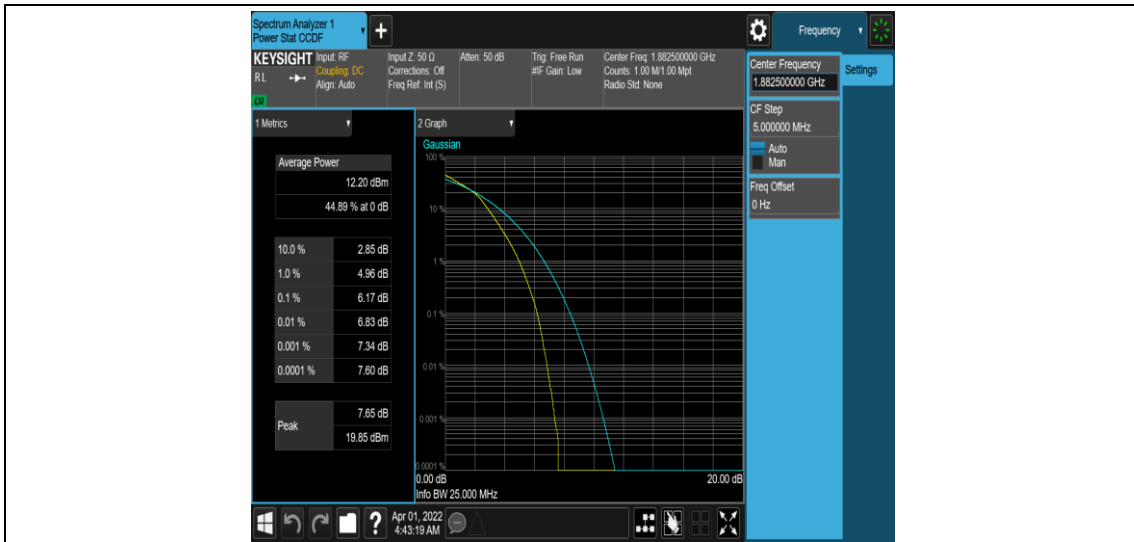

Band25-20MHz-QPSK-26365-100RB#0

Band25-20MHz-QPSK-26590-1RB#0

Band25-20MHz-QPSK-26590-100RB#0

Band25-20MHz-16QAM-26140-1RB#0

Band25-20MHz-16QAM-26140-100RB#0

Band25-20MHz-16QAM-26365-1RB#0

Band25-20MHz-16QAM-26365-100RB#0