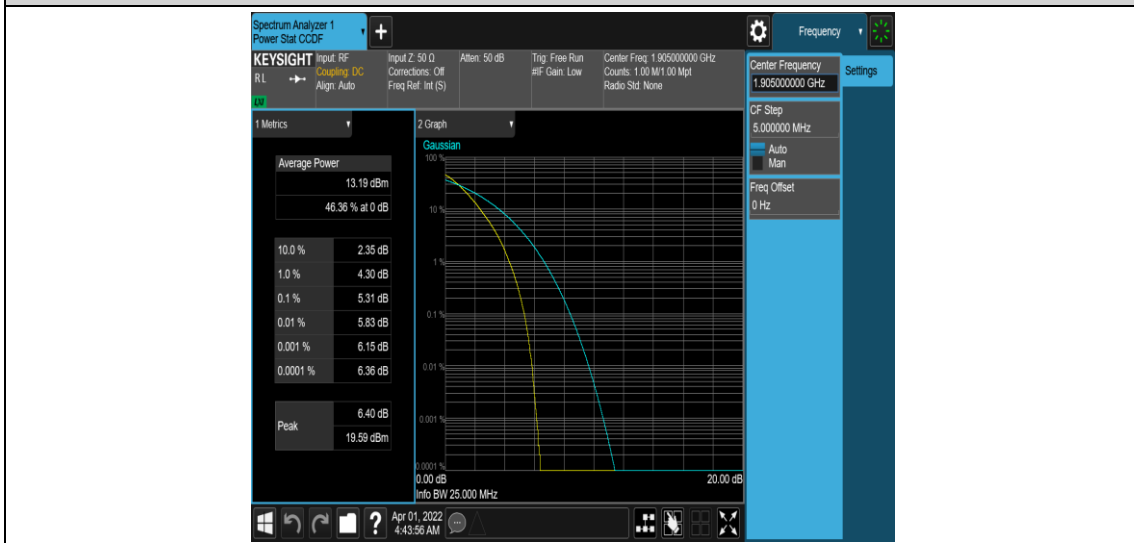

Band25-20MHz-QPSK-26590-100RB#0