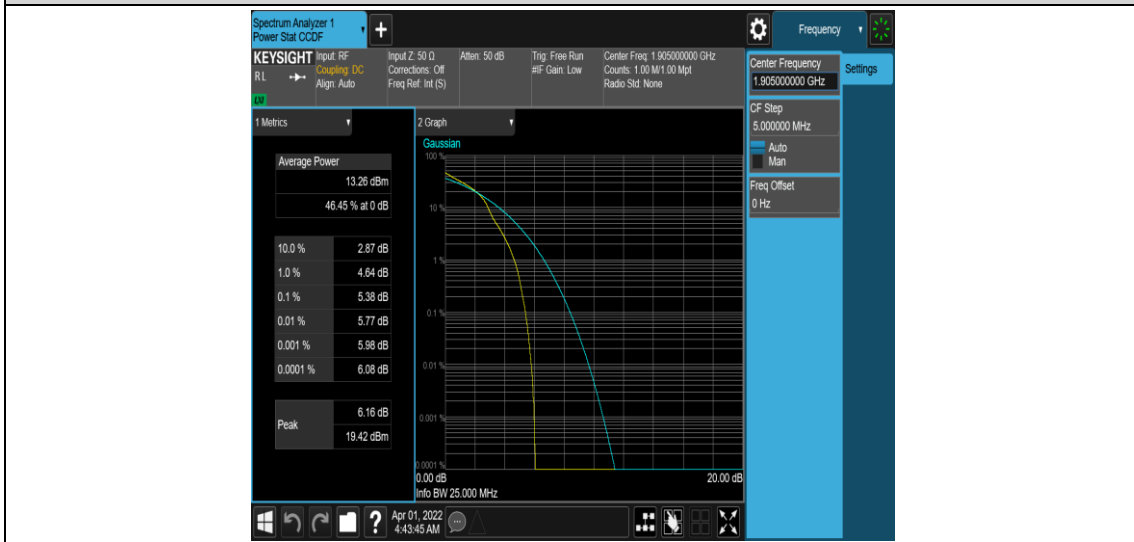

Band25-20MHz-QPSK-26365-100RB#0

Band25-20MHz-QPSK-26590-1RB#0

Band25-20MHz-QPSK-26590-100RB#0

Band25-20MHz-16QAM-26140-1RB#0

Band25-20MHz-16QAM-26140-100RB#0

Band25-20MHz-16QAM-26365-1RB#0

Band25-20MHz-16QAM-26365-100RB#0