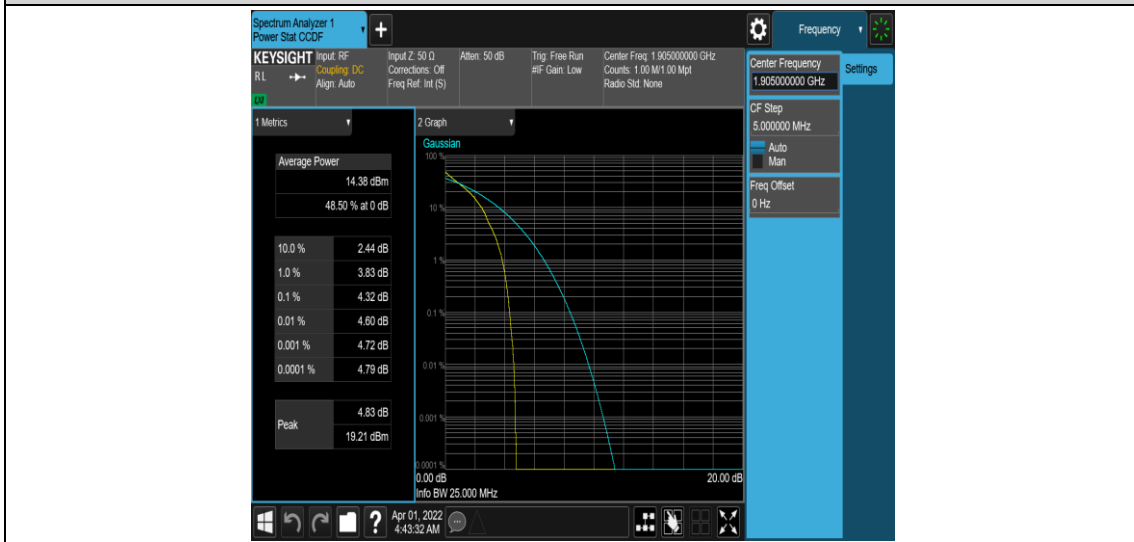

Band25-20MHz-QPSK-26590-1RB#0