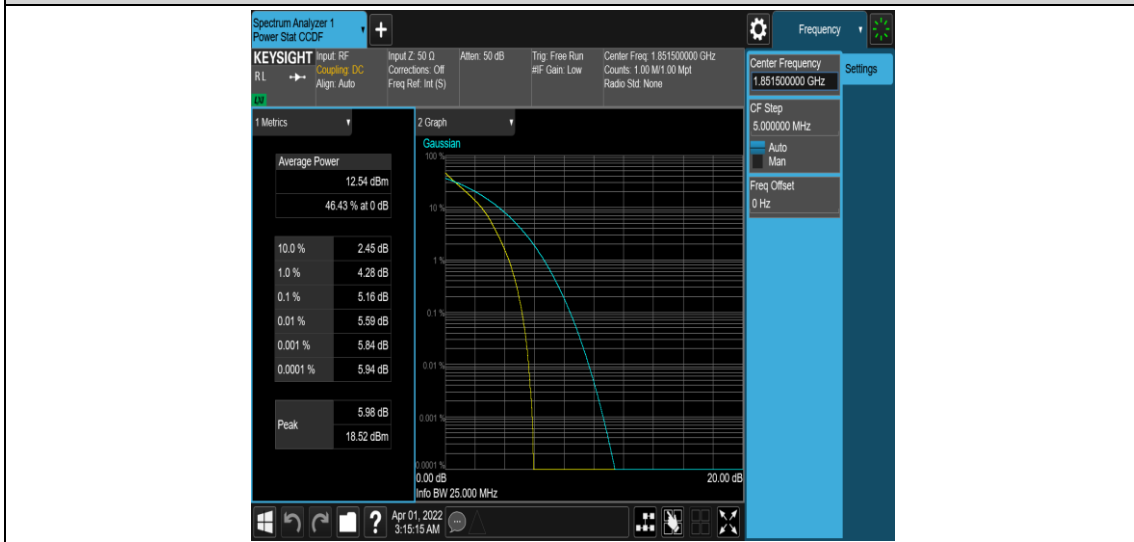

Band25-3MHz-QPSK-26055-15RB#0