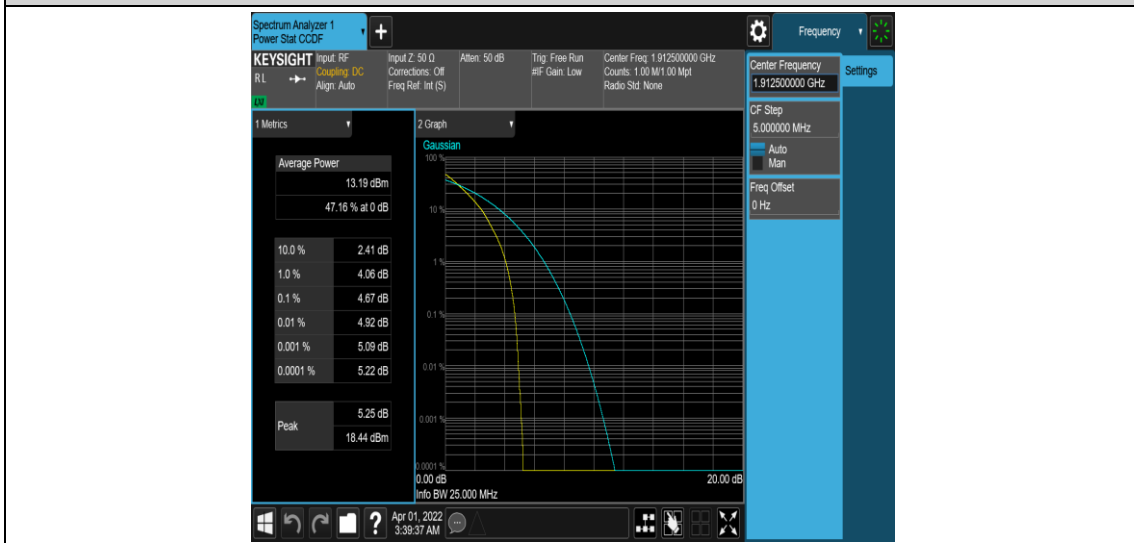

Band25-5MHz-QPSK-26065-25RB#0

Band25-5MHz-QPSK-26365-1RB#0

Band25-5MHz-QPSK-26365-25RB#0

Band25-5MHz-QPSK-26665-1RB#0

Band25-5MHz-QPSK-26665-25RB#0

Band25-5MHz-16QAM-26065-1RB#0

Band25-5MHz-16QAM-26065-25RB#0