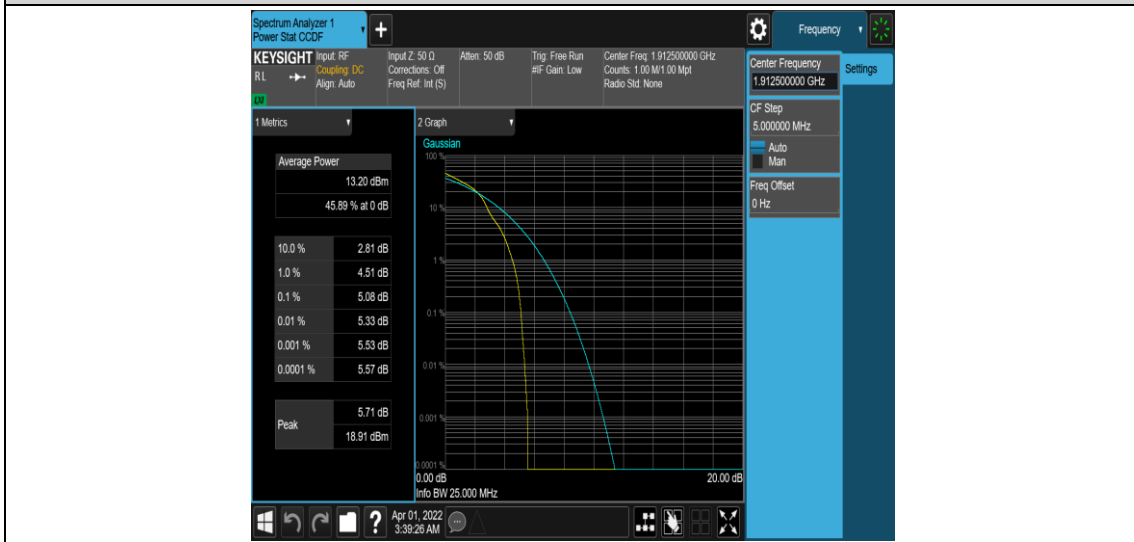

Band25-5MHz-16QAM-26665-1RB#0