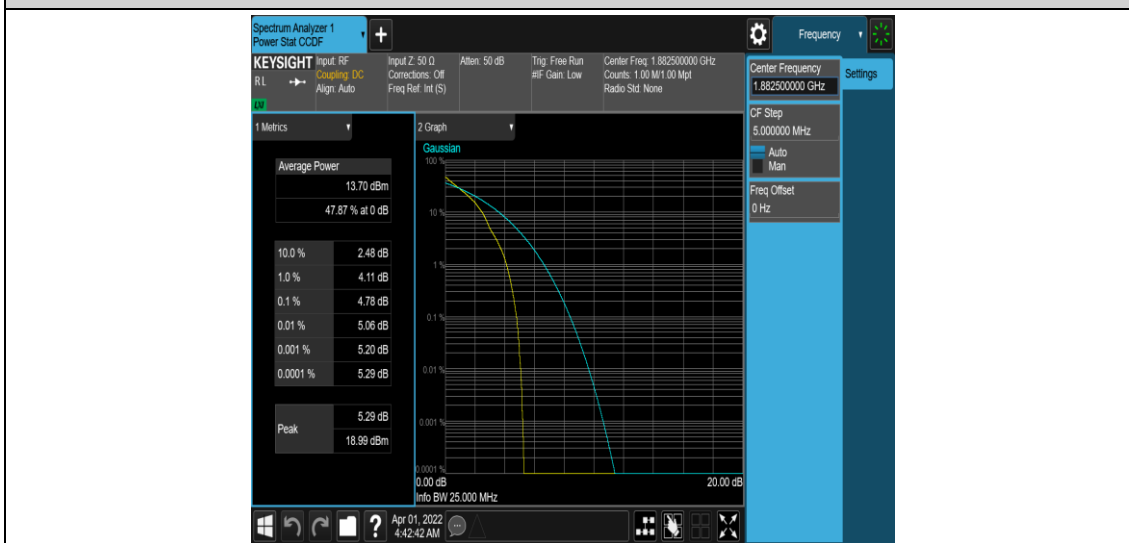

Band25-15MHz-16QAM-26365-1RB#0

Band25-15MHz-16QAM-26365-75RB#0

Band25-15MHz-16QAM-26615-1RB#0

Band25-15MHz-16QAM-26615-75RB#0

Band25-20MHz-QPSK-26140-1RB#0

Band25-20MHz-QPSK-26140-100RB#0

Band25-20MHz-QPSK-26365-1RB#0