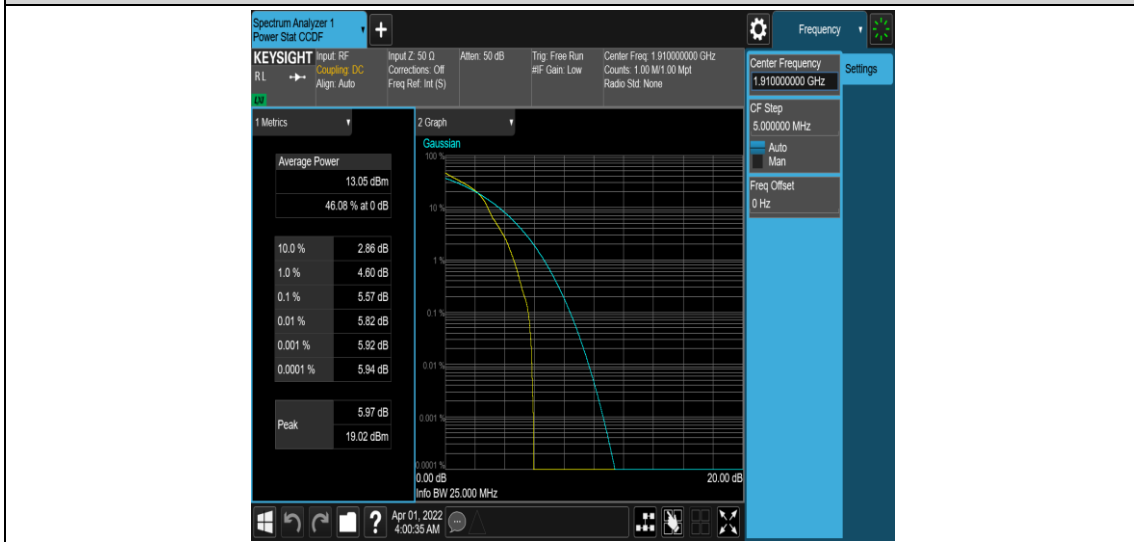

Band25-10MHz-QPSK-26365-50RB#0

Band25-10MHz-QPSK-26640-1RB#0

Band25-10MHz-QPSK-26640-50RB#0

Band25-10MHz-16QAM-26090-1RB#0

Band25-10MHz-16QAM-26090-50RB#0

Band25-10MHz-16QAM-26365-1RB#0

Band25-10MHz-16QAM-26365-50RB#0