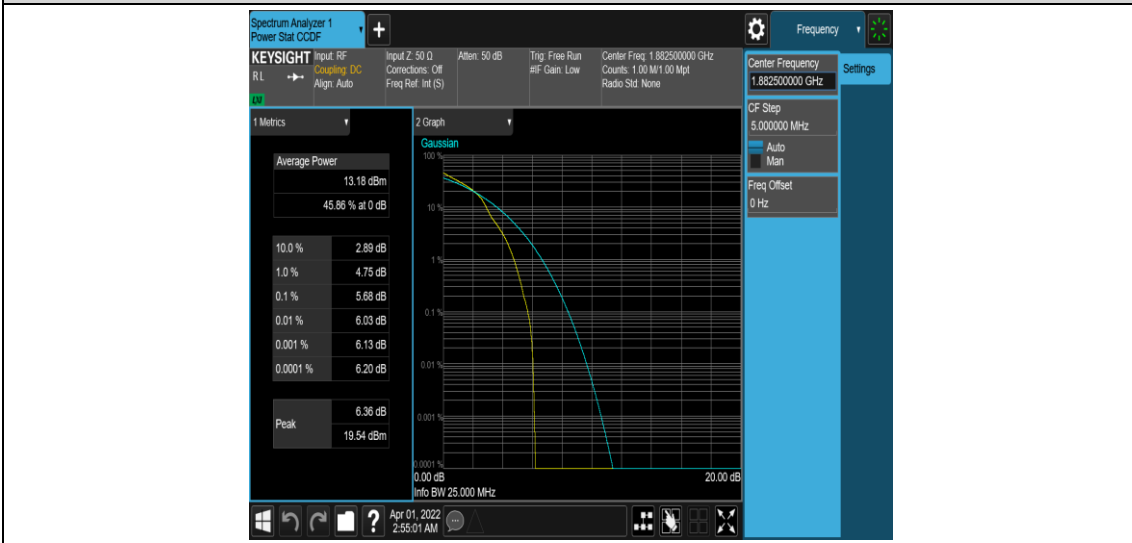

Test Graphs

Band25-1.4MHz-QPSK-26047-1RB#0

Band25-1.4MHz-QPSK-26047-6RB#0

Band25-1.4MHz-16QAM-26047-1RB#0

Band25-1.4MHz-16QAM-26047-6RB#0

Band25-1.4MHz-16QAM-26365-1RB#0

Band25-1.4MHz-16QAM-26365-6RB#0

Band25-1.4MHz-16QAM-26683-1RB#0