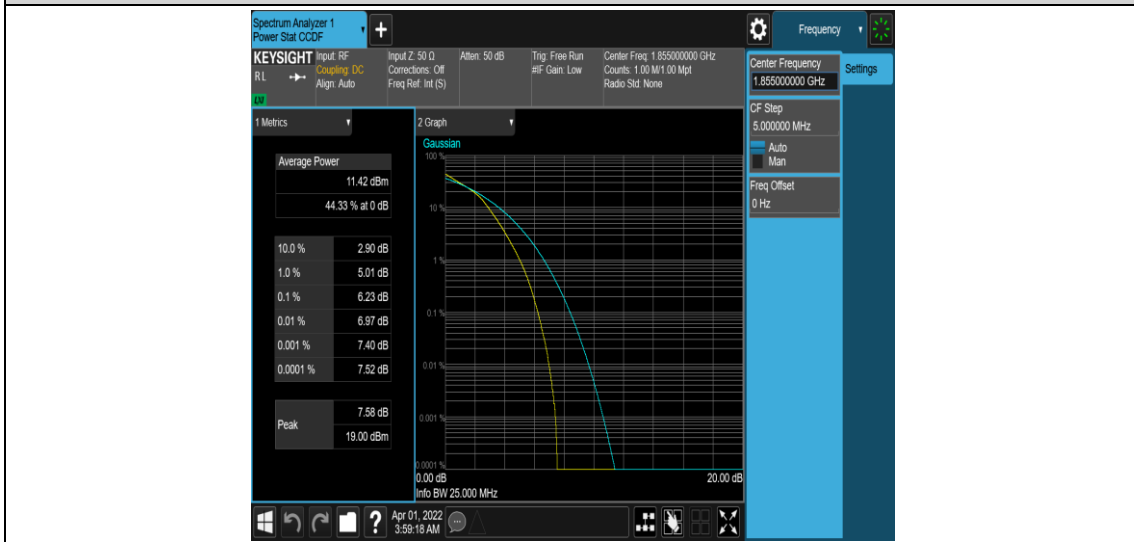

Band25-10MHz-QPSK-26365-50RB#0

Band25-10MHz-QPSK-26640-1RB#0

Band25-10MHz-QPSK-26640-50RB#0

Band25-10MHz-16QAM-26090-1RB#0

Band25-10MHz-16QAM-26090-50RB#0

Band25-10MHz-16QAM-26365-1RB#0

Band25-10MHz-16QAM-26365-50RB#0