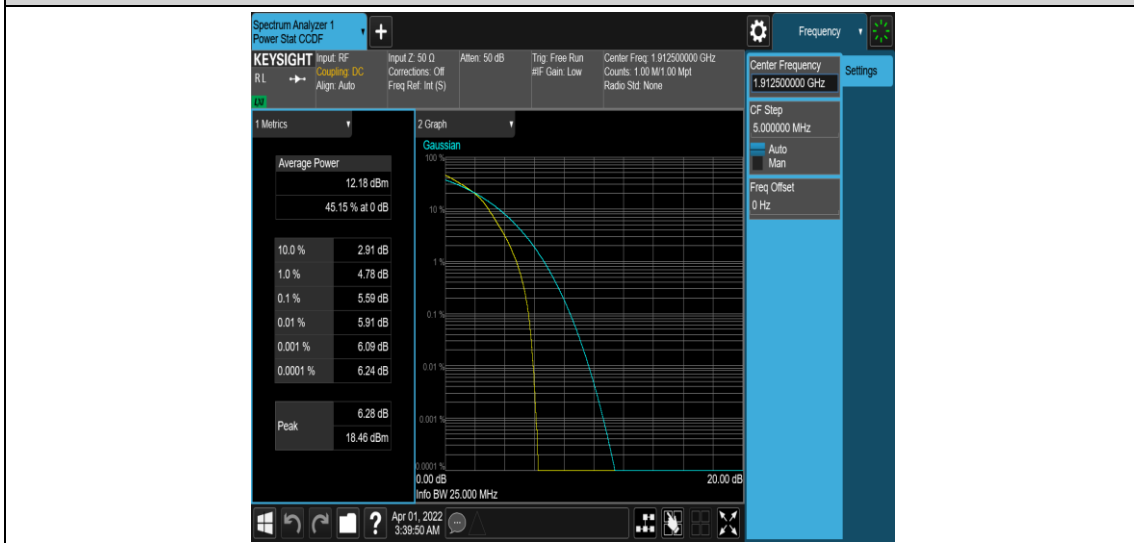

Band25-5MHz-16QAM-26665-25RB#0