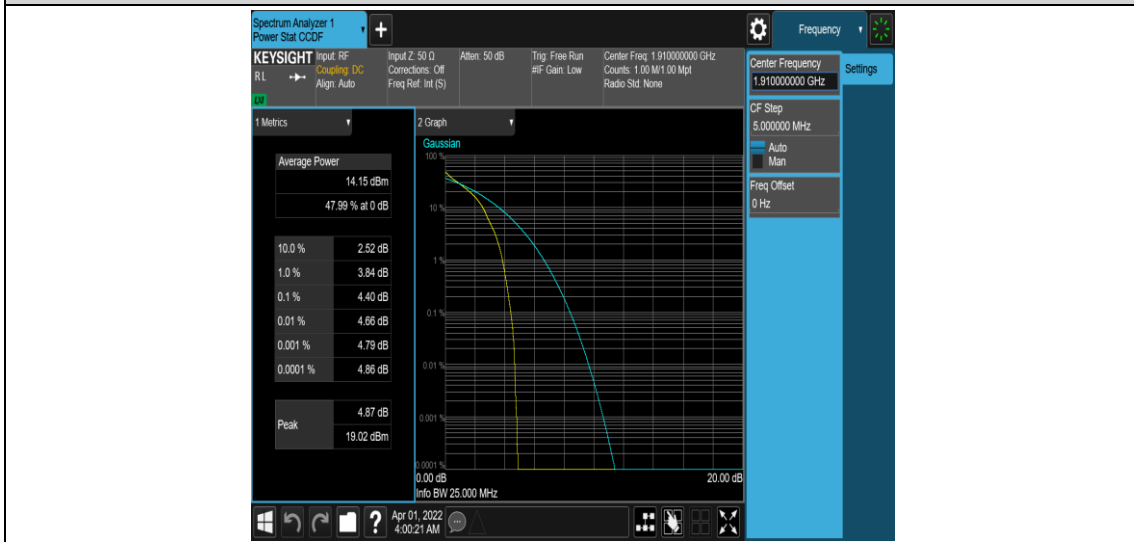

Band25-10MHz-QPSK-26640-1RB#0