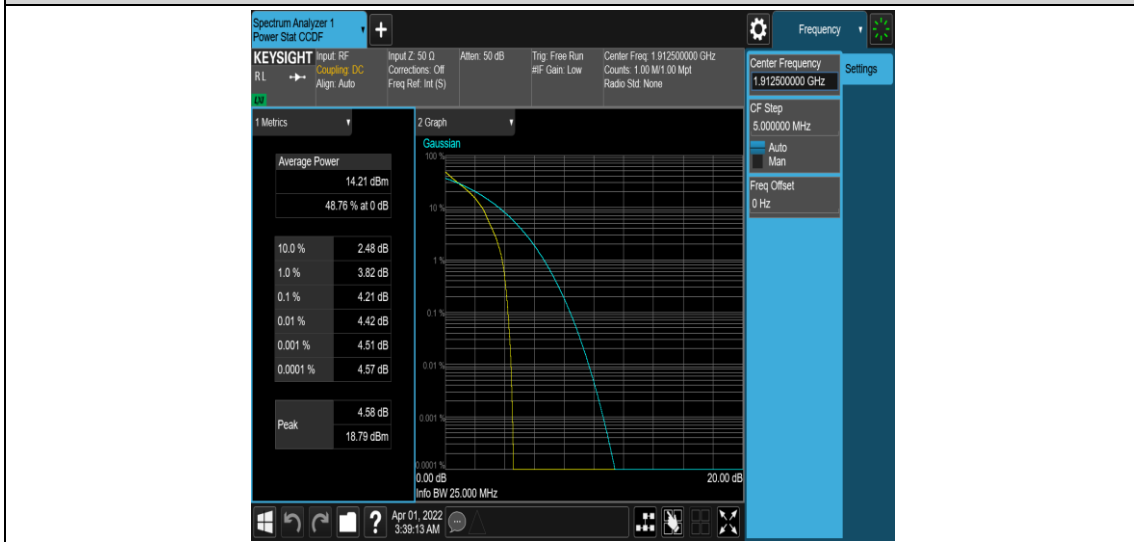

Band25-5MHz-QPSK-26665-1RB#0