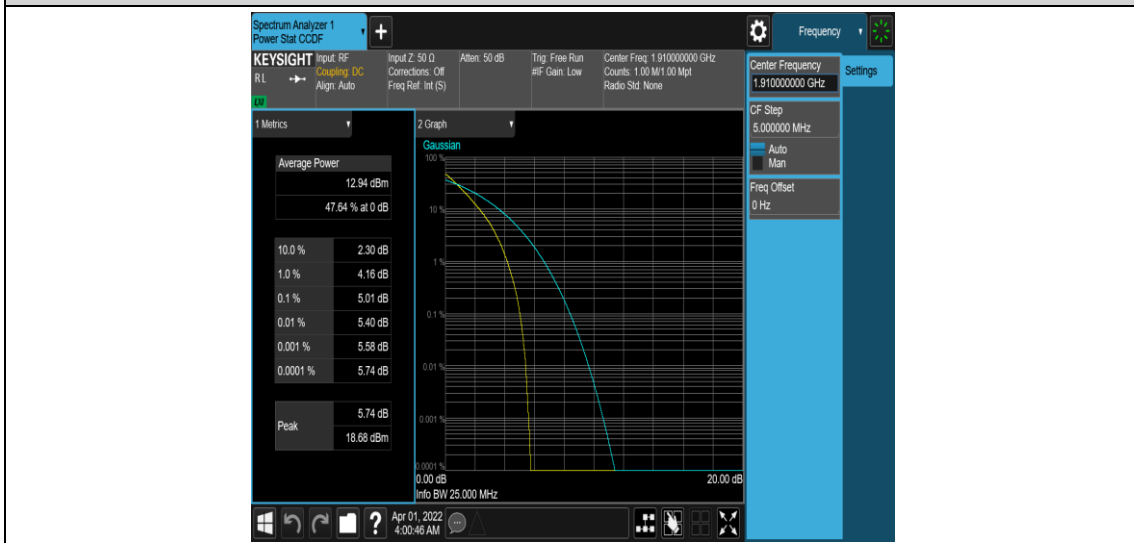

Band25-10MHz-QPSK-26640-50RB#0