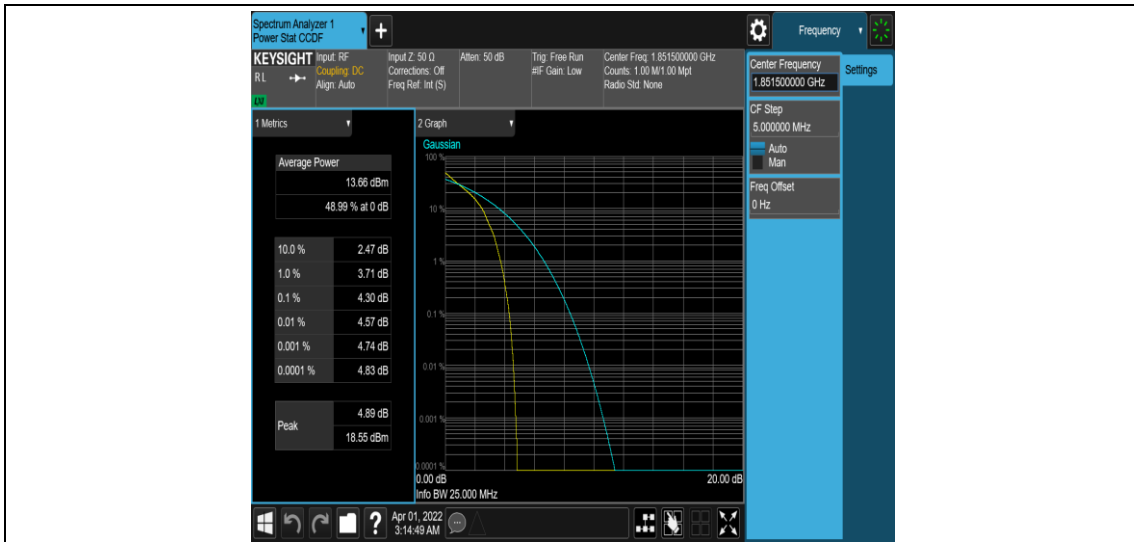

Band25-3MHz-QPSK-26055-1RB#0