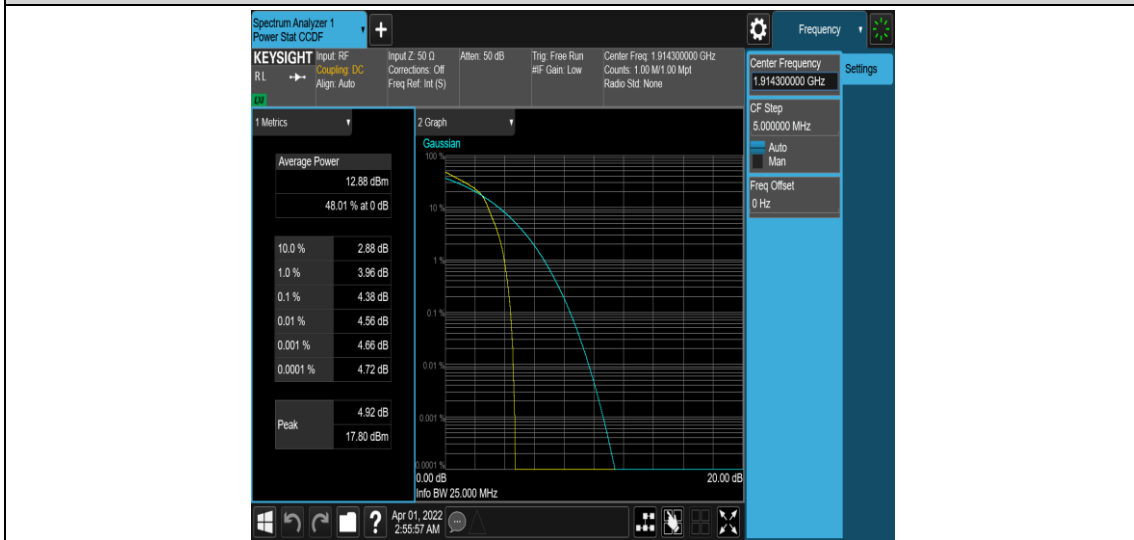

Test Graphs

Band25-1.4MHz-QPSK-26047-1RB#0

Band25-1.4MHz-QPSK-26047-6RB#0

Band25-1.4MHz-16QAM-26047-1RB#0

Band25-1.4MHz-16QAM-26047-6RB#0

Band25-1.4MHz-16QAM-26365-1RB#0

Band25-1.4MHz-16QAM-26365-6RB#0

Band25-1.4MHz-16QAM-26683-1RB#0