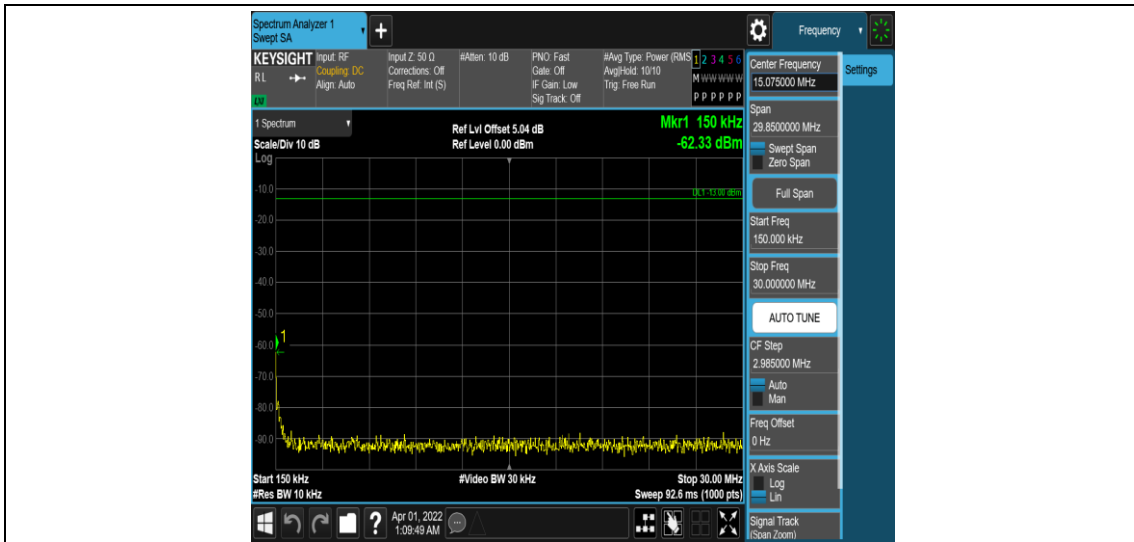

Band13-5MHz-QPSK-23230-1RB#0-Range7:1559~1610MHz

Band13-5MHz-QPSK-23255-1RB#0-Range1:0.009~0.15MHz

Band13-5MHz-QPSK-23255-1RB#0-Range2:0.15~30MHz

Band13-5MHz-QPSK-23255-1RB#0-Range3:30~1000MHz

Band13-5MHz-QPSK-23255-1RB#0-Range5:763~775MHz

Band13-5MHz-QPSK-23255-1RB#0-Range6:793~805MHz

Band13-5MHz-QPSK-23255-1RB#0-Range4:1000~10000MHz

Band13-5MHz-QPSK-23255-1RB#0-Range7:1559~1610MHz

Band13-5MHz-16QAM-23205-1RB#0-Range1:0.009~0.15MHz

Band13-5MHz-16QAM-23205-1RB#0-Range2:0.15~30MHz

Band13-5MHz-16QAM-23205-1RB#0-Range3:30~1000MHz

Band13-5MHz-16QAM-23205-1RB#0-Range5:763~775MHz

Band13-5MHz-16QAM-23205-1RB#0-Range6:793~805MHz

Band13-5MHz-16QAM-23205-1RB#0-Range4:1000~10000MHz

Band13-5MHz-16QAM-23205-1RB#0-Range7:1559~1610MHz