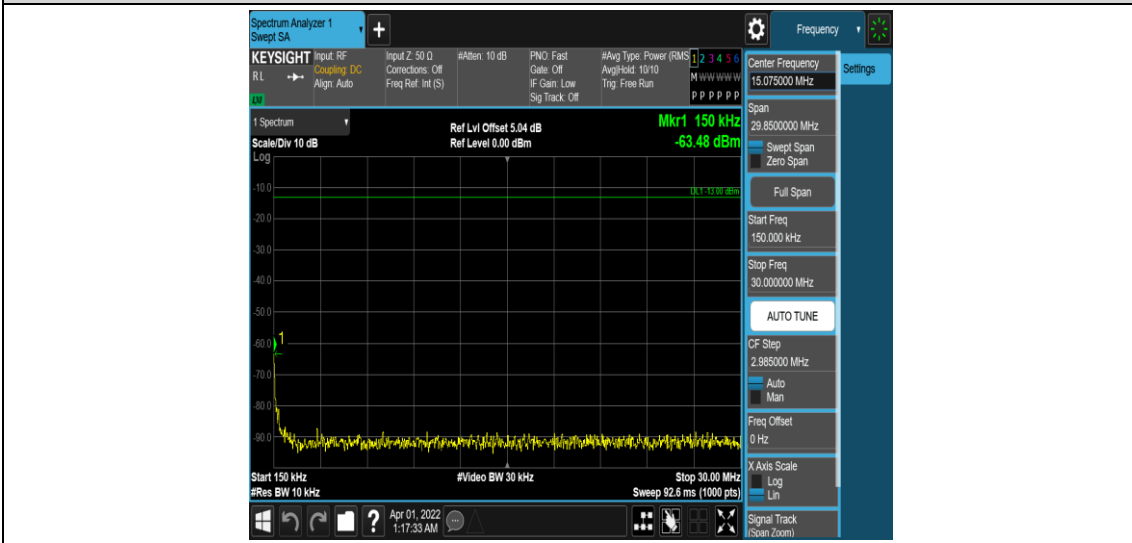

Band13-5MHz-QPSK-23230-1RB#0-Range7:1559~1610MHz

Band13-5MHz-QPSK-23255-1RB#0-Range1:0.009~0.15MHz

Band13-5MHz-QPSK-23255-1RB#0-Range2:0.15~30MHz

Band13-5MHz-QPSK-23255-1RB#0-Range3:30~1000MHz

Band13-5MHz-QPSK-23255-1RB#0-Range5:763~775MHz

Band13-5MHz-QPSK-23255-1RB#0-Range6:793~805MHz

Band13-5MHz-QPSK-23255-1RB#0-Range4:1000~10000MHz

Band13-5MHz-QPSK-23255-1RB#0-Range7:1559~1610MHz

Band13-5MHz-16QAM-23205-1RB#0-Range1:0.009~0.15MHz

Band13-5MHz-16QAM-23205-1RB#0-Range2:0.15~30MHz