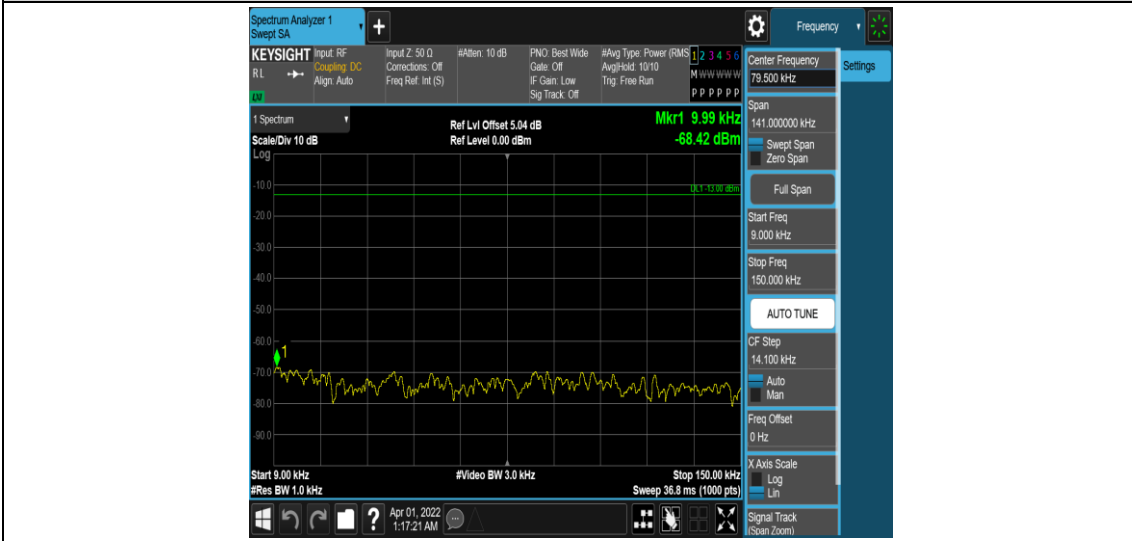

Band13-5MHz-QPSK-23230-1RB#0-Range7:1559~1610MHz

Band13-5MHz-QPSK-23255-1RB#0-Range1:0.009~0.15MHz

Band13-5MHz-QPSK-23255-1RB#0-Range2:0.15~30MHz

Band13-5MHz-QPSK-23255-1RB#0-Range3:30~1000MHz

Band13-5MHz-QPSK-23255-1RB#0-Range5:763~775MHz

Band13-5MHz-QPSK-23255-1RB#0-Range6:793~805MHz

Band13-5MHz-QPSK-23255-1RB#0-Range4:1000~10000MHz

Band13-5MHz-QPSK-23255-1RB#0-Range7:1559~1610MHz

Band13-5MHz-16QAM-23205-1RB#0-Range1:0.009~0.15MHz

Band13-5MHz-16QAM-23205-1RB#0-Range2:0.15~30MHz

Band13-5MHz-16QAM-23205-1RB#0-Range3:30~1000MHz

Band13-5MHz-16QAM-23205-1RB#0-Range5:763~775MHz

Band13-5MHz-16QAM-23205-1RB#0-Range6:793~805MHz

Band13-5MHz-16QAM-23205-1RB#0-Range4:1000~10000MHz

Band13-5MHz-16QAM-23205-1RB#0-Range7:1559~1610MHz