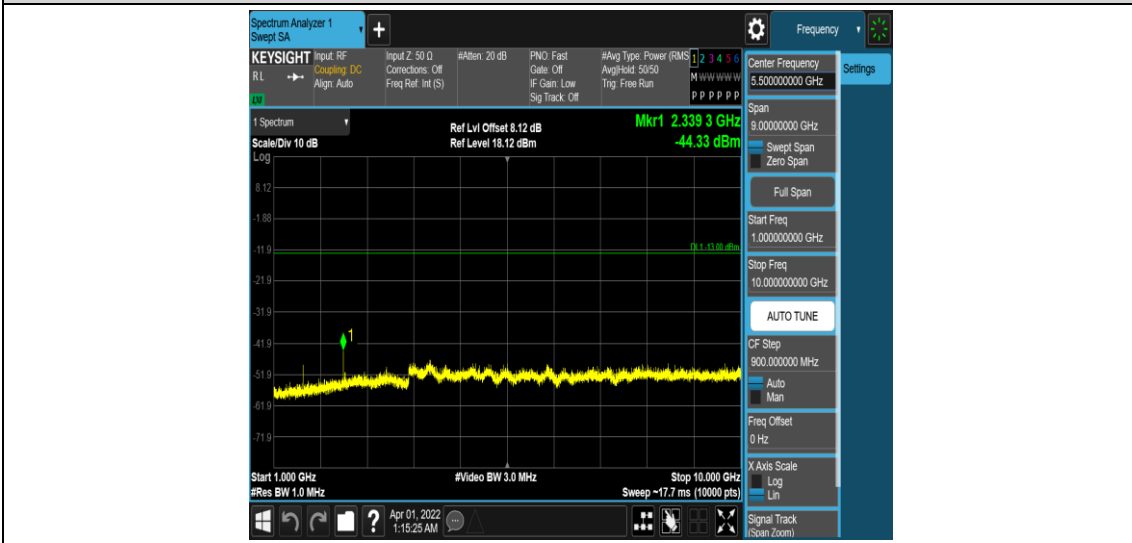

Band13-5MHz-16QAM-23230-1RB#0-Range1:0.009~0.15MHz

Band13-5MHz-16QAM-23230-1RB#0-Range2:0.15~30MHz

Band13-5MHz-16QAM-23230-1RB#0-Range3:30~1000MHz

Band13-5MHz-16QAM-23230-1RB#0-Range5:763~775MHz

Band13-5MHz-16QAM-23230-1RB#0-Range6:793~805MHz