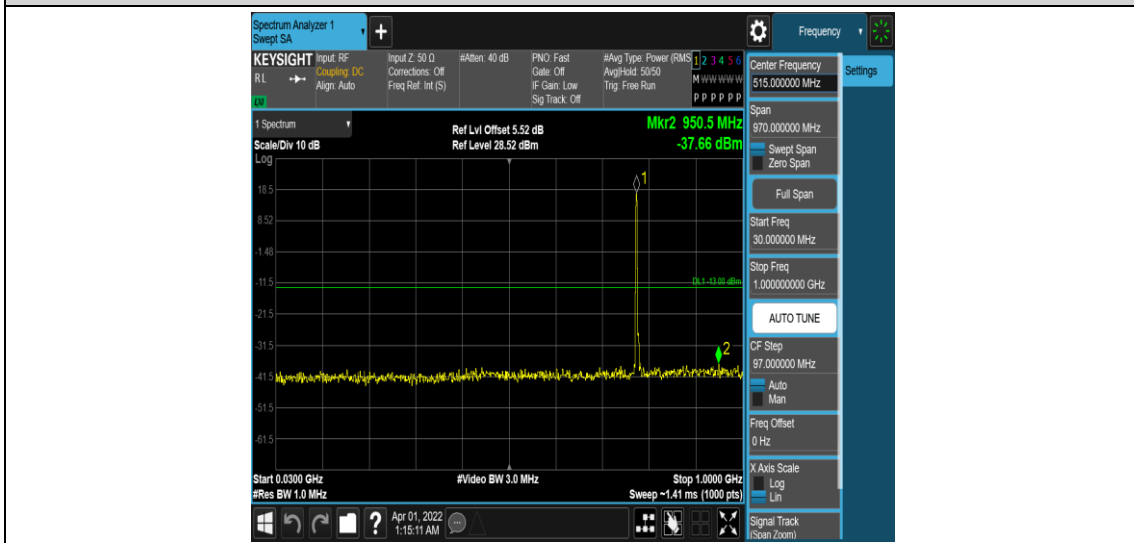

Band13-5MHz-16QAM-23230-1RB#0-Range2:0.15~30MHz