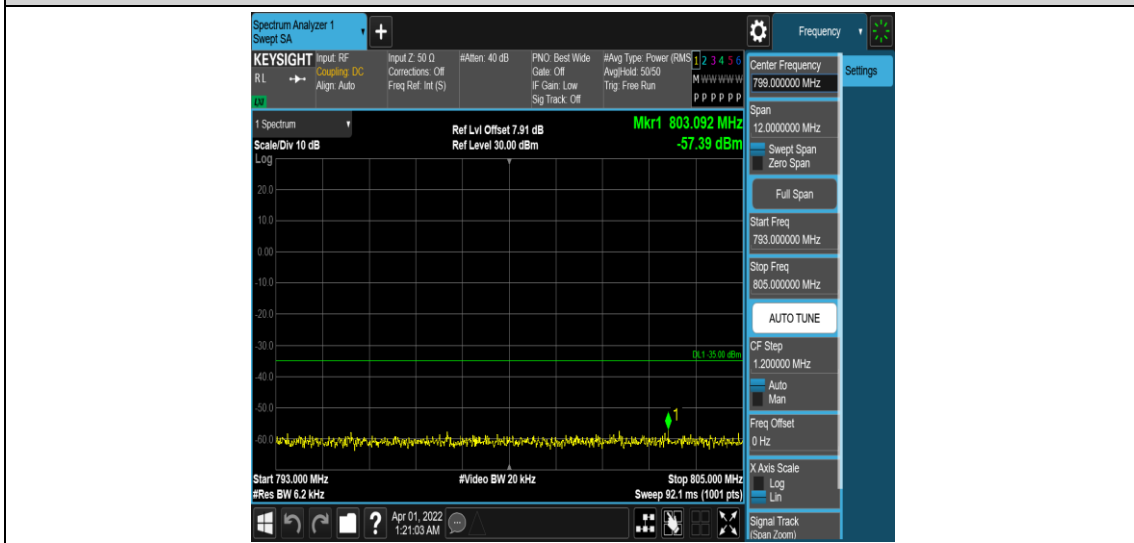

Band13-5MHz-16QAM-23255-1RB#0-Range5:763~775MHz