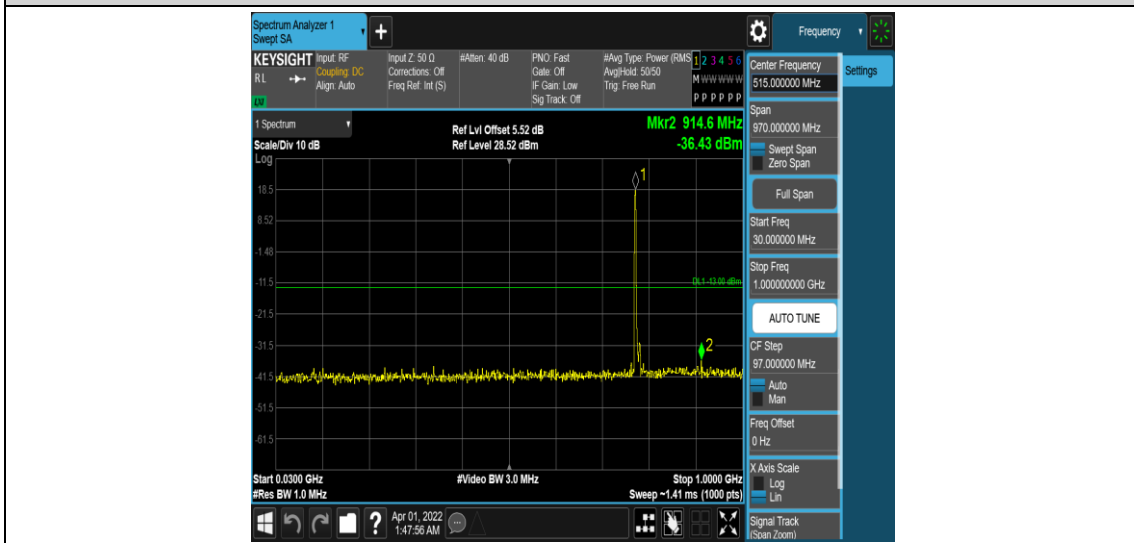

Band13-10MHz-16QAM-23230-1RB#0-Range2:0.15~30MHz