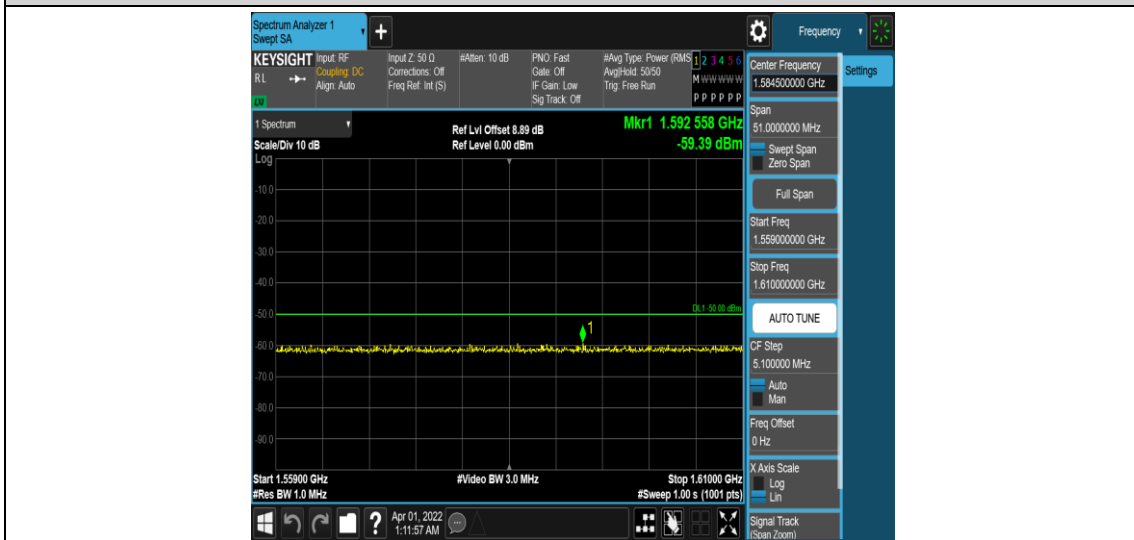

Band13-5MHz-16QAM-23205-1RB#0-Range3:30~1000MHz

Band13-5MHz-16QAM-23205-1RB#0-Range5:763~775MHz

Band13-5MHz-16QAM-23205-1RB#0-Range6:793~805MHz

Band13-5MHz-16QAM-23205-1RB#0-Range4:1000~10000MHz

Band13-5MHz-16QAM-23205-1RB#0-Range7:1559~1610MHz

Band13-5MHz-16QAM-23230-1RB#0-Range1:0.009~0.15MHz

Band13-5MHz-16QAM-23230-1RB#0-Range2:0.15~30MHz

Band13-5MHz-16QAM-23230-1RB#0-Range3:30~1000MHz

Band13-5MHz-16QAM-23230-1RB#0-Range5:763~775MHz

Band13-5MHz-16QAM-23230-1RB#0-Range6:793~805MHz