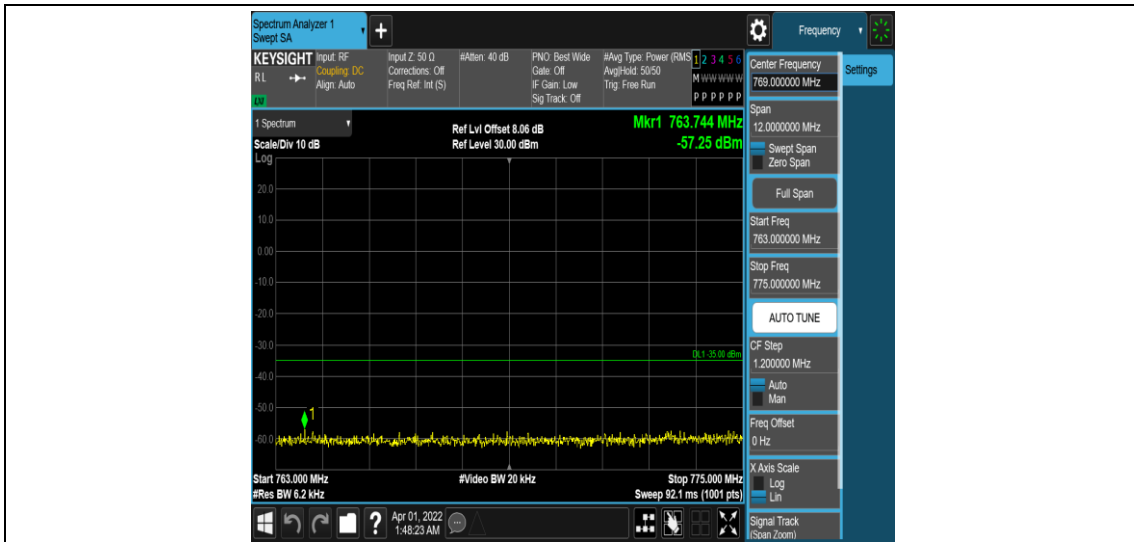

Band13-10MHz-QPSK-23230-1RB#0-Range7:1559~1610MHz

Band13-10MHz-16QAM-23230-1RB#0-Range1:0.009~0.15MHz

Band13-10MHz-16QAM-23230-1RB#0-Range2:0.15~30MHz

Band13-10MHz-16QAM-23230-1RB#0-Range3:30~1000MHz

Band13-10MHz-16QAM-23230-1RB#0-Range5:763~775MHz