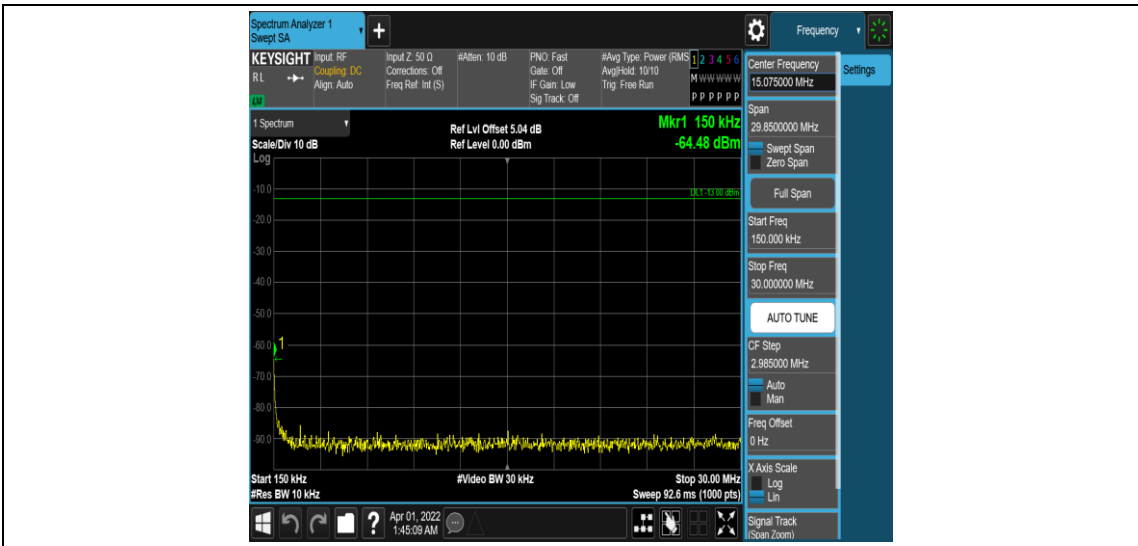

Band13-5MHz-16QAM-23255-1RB#0-Range5:763~775MHz

Band13-5MHz-16QAM-23255-1RB#0-Range6:793~805MHz

Band13-5MHz-16QAM-23255-1RB#0-Range4:1000~10000MHz

Band13-5MHz-16QAM-23255-1RB#0-Range7:1559~1610MHz

Band13-10MHz-QPSK-23230-1RB#0-Range1:0.009~0.15MHz