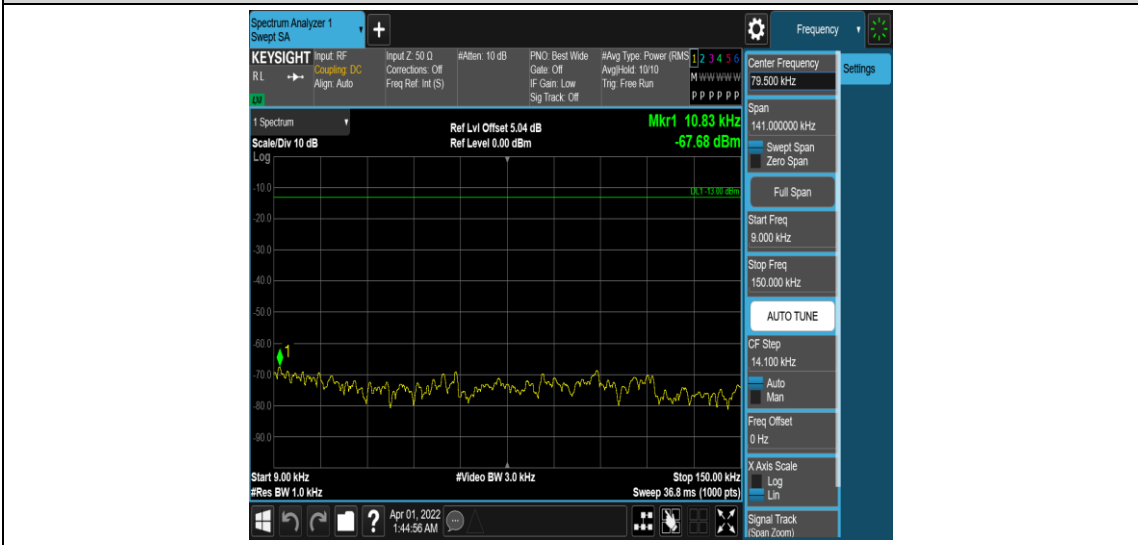

Band13-5MHz-16QAM-23255-1RB#0-Range5:763~775MHz

Band13-5MHz-16QAM-23255-1RB#0-Range6:793~805MHz

Band13-5MHz-16QAM-23255-1RB#0-Range4:1000~10000MHz

Band13-5MHz-16QAM-23255-1RB#0-Range7:1559~1610MHz

Band13-10MHz-QPSK-23230-1RB#0-Range1:0.009~0.15MHz