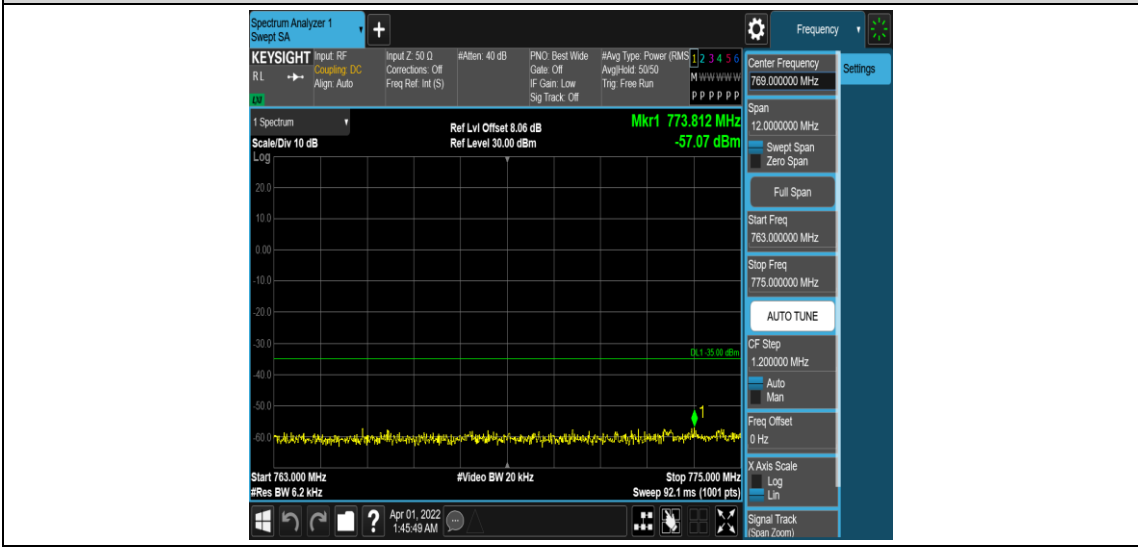

Band13-10MHz-QPSK-23230-1RB#0-Range3:30~1000MHz