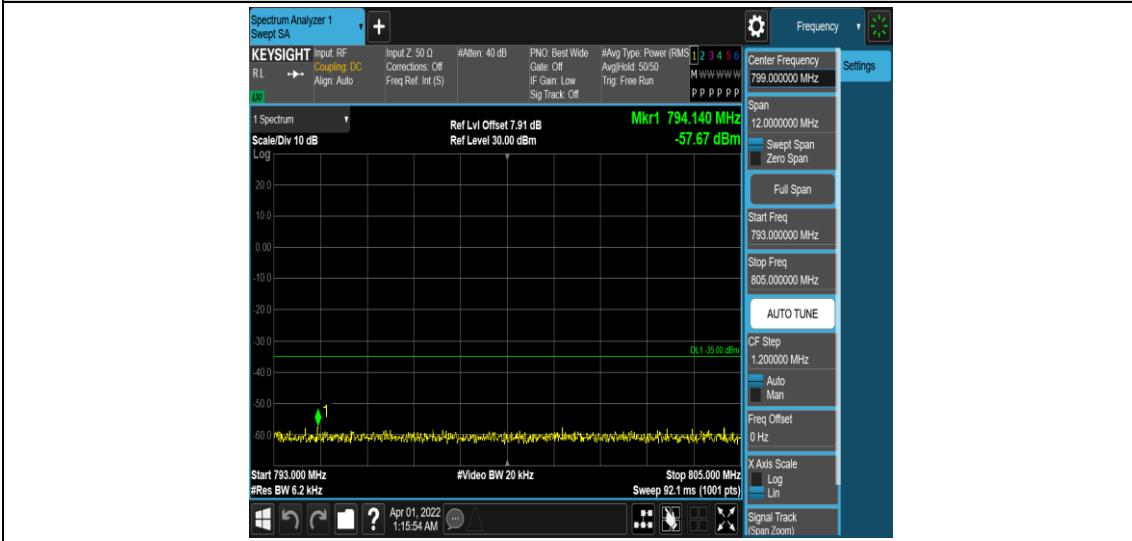

Band13-5MHz-16QAM-23230-1RB#0-Range1:0.009~0.15MHz

Band13-5MHz-16QAM-23230-1RB#0-Range2:0.15~30MHz

Band13-5MHz-16QAM-23230-1RB#0-Range3:30~1000MHz

Band13-5MHz-16QAM-23230-1RB#0-Range5:763~775MHz

Band13-5MHz-16QAM-23230-1RB#0-Range6:793~805MHz

Band13-5MHz-16QAM-23230-1RB#0-Range4:1000~10000MHz

Band13-5MHz-16QAM-23230-1RB#0-Range7:1559~1610MHz

Band13-5MHz-16QAM-23255-1RB#0-Range1:0.009~0.15MHz

Band13-5MHz-16QAM-23255-1RB#0-Range2:0.15~30MHz

Band13-5MHz-16QAM-23255-1RB#0-Range3:30~1000MHz