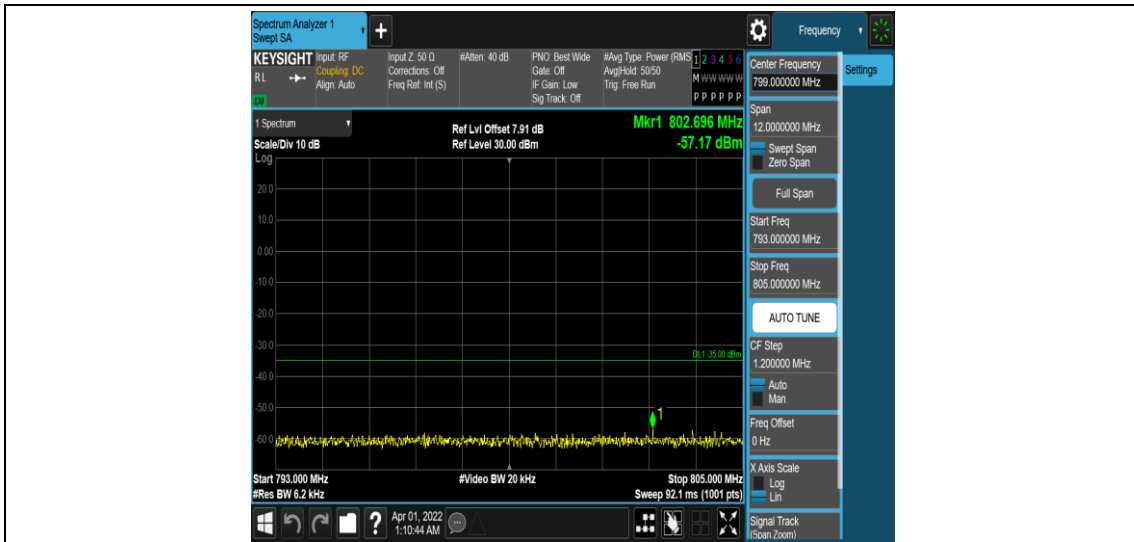

Band13-5MHz-QPSK-23230-1RB#0-Range7:1559~1610MHz

Band13-5MHz-QPSK-23255-1RB#0-Range1:0.009~0.15MHz

Band13-5MHz-QPSK-23255-1RB#0-Range2:0.15~30MHz

Band13-5MHz-QPSK-23255-1RB#0-Range3:30~1000MHz

Band13-5MHz-QPSK-23255-1RB#0-Range5:763~775MHz

Band13-5MHz-QPSK-23255-1RB#0-Range6:793~805MHz

Band13-5MHz-QPSK-23255-1RB#0-Range4:1000~10000MHz

Band13-5MHz-QPSK-23255-1RB#0-Range7:1559~1610MHz

Band13-5MHz-16QAM-23205-1RB#0-Range1:0.009~0.15MHz

Band13-5MHz-16QAM-23205-1RB#0-Range2:0.15~30MHz

Band13-5MHz-16QAM-23205-1RB#0-Range3:30~1000MHz

Band13-5MHz-16QAM-23205-1RB#0-Range5:763~775MHz

Band13-5MHz-16QAM-23205-1RB#0-Range6:793~805MHz

Band13-5MHz-16QAM-23205-1RB#0-Range4:1000~10000MHz

Band13-5MHz-16QAM-23205-1RB#0-Range7:1559~1610MHz