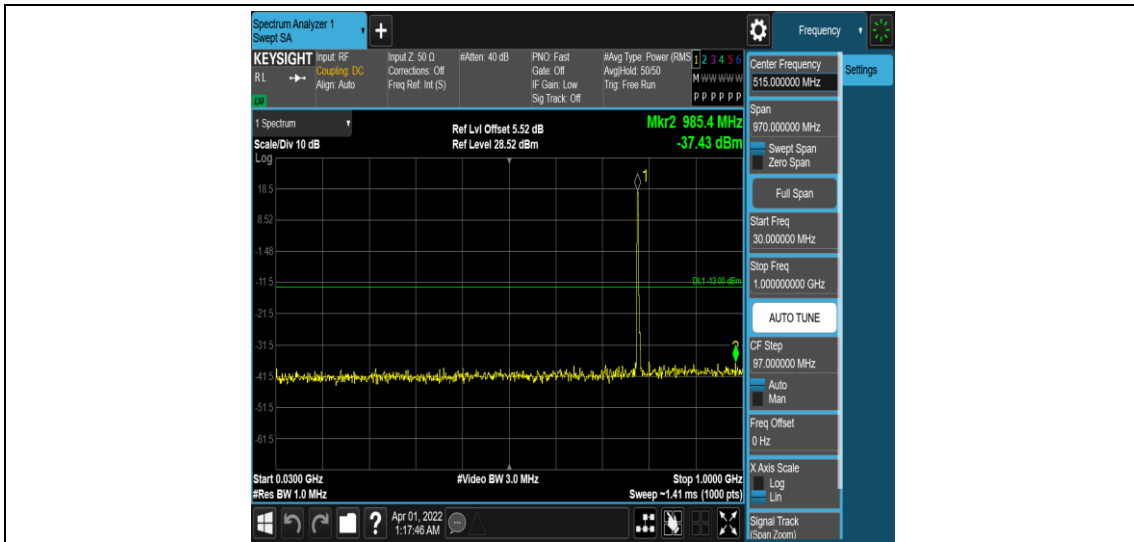

Band13-5MHz-QPSK-23230-1RB#0-Range7:1559~1610MHz

Band13-5MHz-QPSK-23255-1RB#0-Range1:0.009~0.15MHz

Band13-5MHz-QPSK-23255-1RB#0-Range2:0.15~30MHz

Band13-5MHz-QPSK-23255-1RB#0-Range3:30~1000MHz

Band13-5MHz-QPSK-23255-1RB#0-Range5:763~775MHz

Band13-5MHz-QPSK-23255-1RB#0-Range6:793~805MHz

Band13-5MHz-QPSK-23255-1RB#0-Range4:1000~10000MHz

Band13-5MHz-QPSK-23255-1RB#0-Range7:1559~1610MHz

Band13-5MHz-16QAM-23205-1RB#0-Range1:0.009~0.15MHz

Band13-5MHz-16QAM-23205-1RB#0-Range2:0.15~30MHz