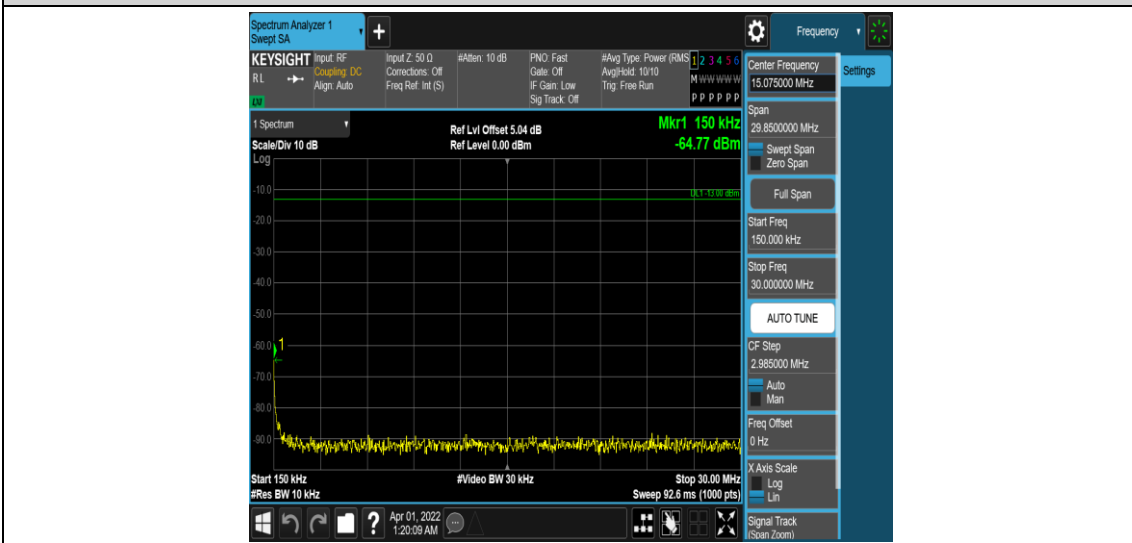

Band13-5MHz-16QAM-23230-1RB#0-Range1:0.009~0.15MHz

Band13-5MHz-16QAM-23230-1RB#0-Range2:0.15~30MHz

Band13-5MHz-16QAM-23230-1RB#0-Range3:30~1000MHz

Band13-5MHz-16QAM-23230-1RB#0-Range5:763~775MHz

Band13-5MHz-16QAM-23230-1RB#0-Range6:793~805MHz

Band13-5MHz-16QAM-23230-1RB#0-Range4:1000~10000MHz

Band13-5MHz-16QAM-23230-1RB#0-Range7:1559~1610MHz

Band13-5MHz-16QAM-23255-1RB#0-Range1:0.009~0.15MHz

Band13-5MHz-16QAM-23255-1RB#0-Range2:0.15~30MHz

Band13-5MHz-16QAM-23255-1RB#0-Range3:30~1000MHz