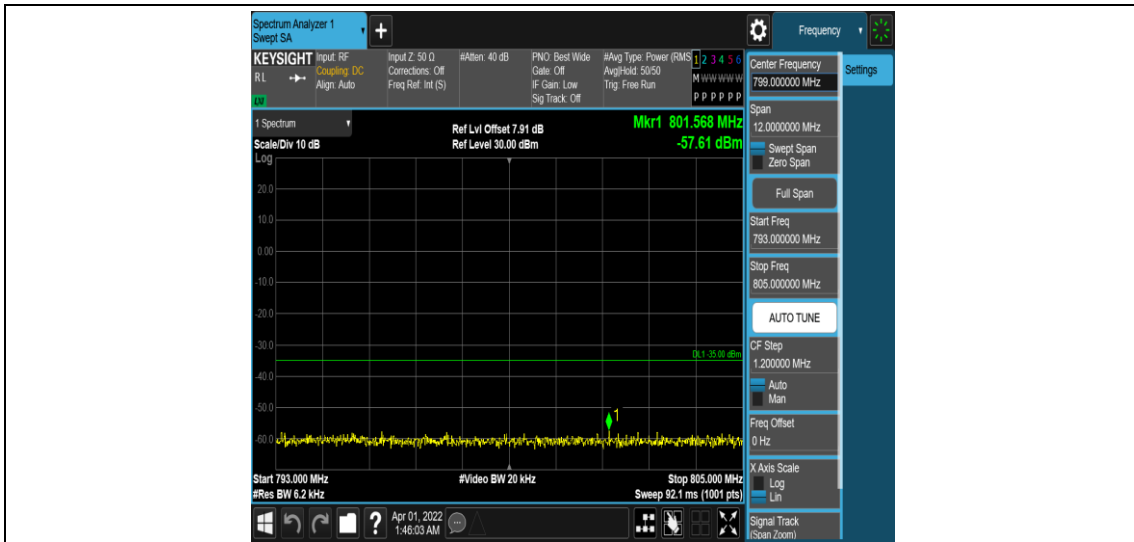

Band13-10MHz-QPSK-23230-1RB#0-Range5:763~775MHz