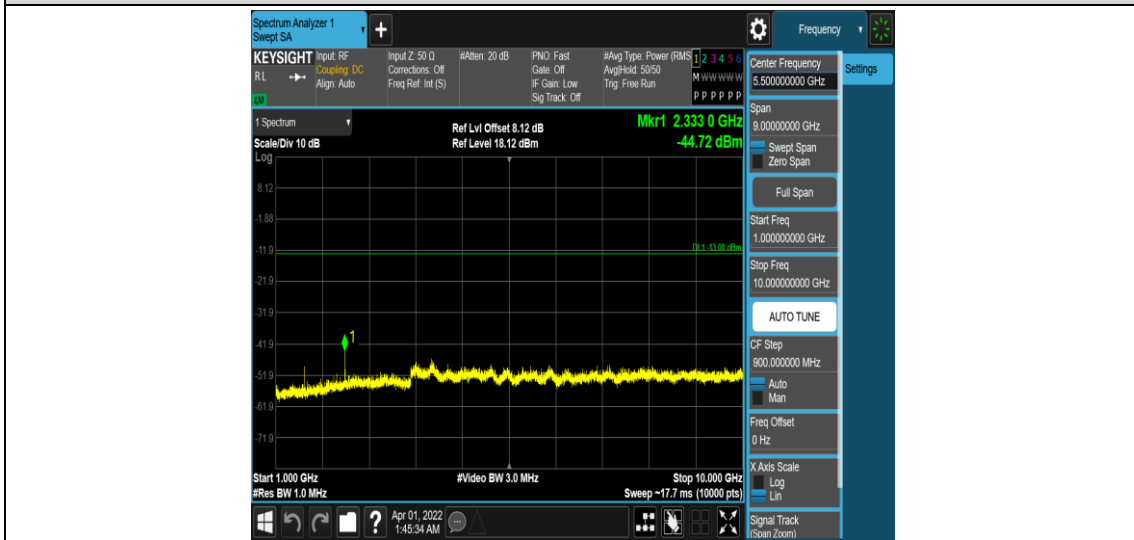

Band13-10MHz-QPSK-23230-1RB#0-Range2:0.15~30MHz

Band13-10MHz-QPSK-23230-1RB#0-Range3:30~1000MHz

Band13-10MHz-QPSK-23230-1RB#0-Range5:763~775MHz

Band13-10MHz-QPSK-23230-1RB#0-Range6:793~805MHz

Band13-10MHz-QPSK-23230-1RB#0-Range4:1000~10000MHz