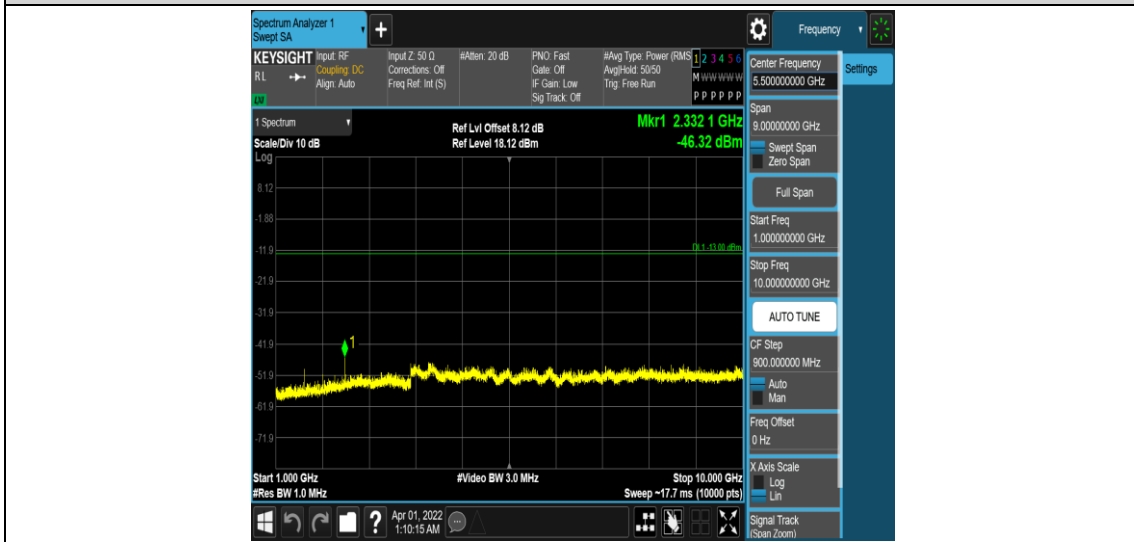

Band13-5MHz-QPSK-23255-1RB#0-Range6:793~805MHz

Band13-5MHz-QPSK-23255-1RB#0-Range4:1000~10000MHz

Band13-5MHz-QPSK-23255-1RB#0-Range7:1559~1610MHz

Band13-5MHz-16QAM-23205-1RB#0-Range1:0.009~0.15MHz

Band13-5MHz-16QAM-23205-1RB#0-Range2:0.15~30MHz

Band13-5MHz-16QAM-23205-1RB#0-Range3:30~1000MHz

Band13-5MHz-16QAM-23205-1RB#0-Range5:763~775MHz

Band13-5MHz-16QAM-23205-1RB#0-Range6:793~805MHz

Band13-5MHz-16QAM-23205-1RB#0-Range4:1000~10000MHz

Band13-5MHz-16QAM-23205-1RB#0-Range7:1559~1610MHz