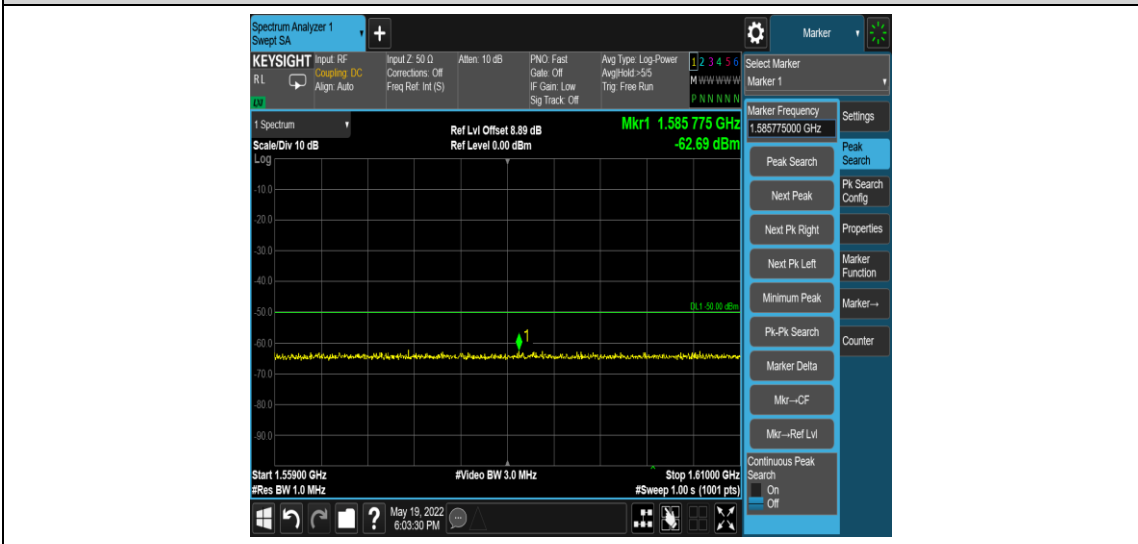

Band13-5MHz-16QAM-23230-1RB#0-Range4:1000~10000MHz

Band13-5MHz-16QAM-23230-1RB#0-Range7:1559~1610MHz

Band13-5MHz-16QAM-23255-1RB#0-Range1:0.009~0.15MHz

Band13-5MHz-16QAM-23255-1RB#0-Range2:0.15~30MHz

Band13-5MHz-16QAM-23255-1RB#0-Range3:30~1000MHz

Band13-5MHz-16QAM-23255-1RB#0-Range5:763~775MHz

Band13-5MHz-16QAM-23255-1RB#0-Range6:793~805MHz

Band13-5MHz-16QAM-23255-1RB#0-Range4:1000~10000MHz

Band13-5MHz-16QAM-23255-1RB#0-Range7:1559~1610MHz

Band13-10MHz-QPSK-23230-1RB#0-Range1:0.009~0.15MHz