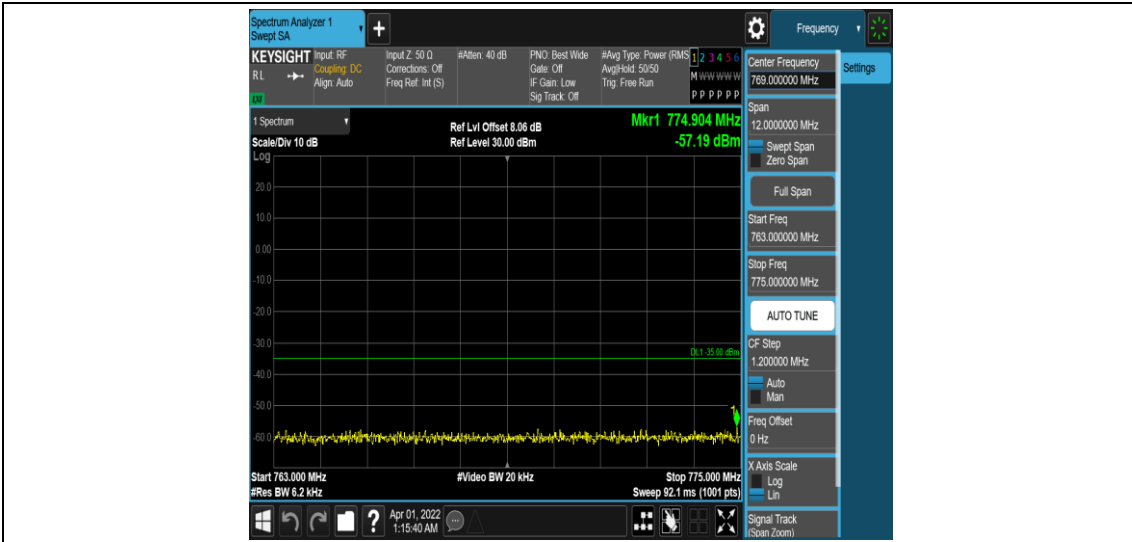

Band13-5MHz-16QAM-23230-1RB#0-Range3:30~1000MHz