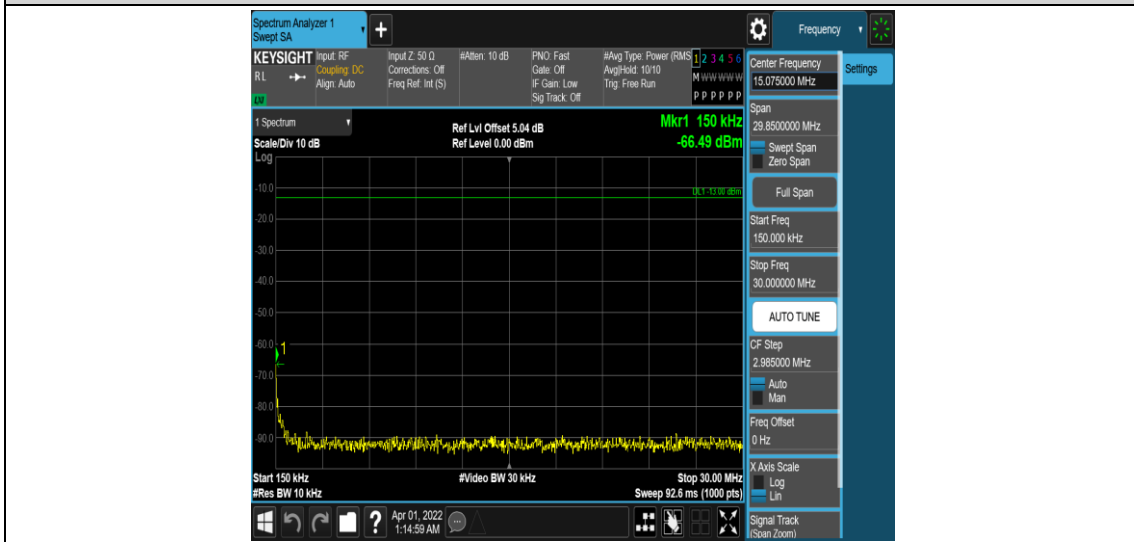

Band13-5MHz-16QAM-23205-1RB#0-Range3:30~1000MHz

Band13-5MHz-16QAM-23205-1RB#0-Range5:763~775MHz

Band13-5MHz-16QAM-23205-1RB#0-Range6:793~805MHz

Band13-5MHz-16QAM-23205-1RB#0-Range4:1000~10000MHz

Band13-5MHz-16QAM-23205-1RB#0-Range7:1559~1610MHz

Band13-5MHz-16QAM-23230-1RB#0-Range1:0.009~0.15MHz

Band13-5MHz-16QAM-23230-1RB#0-Range2:0.15~30MHz

Band13-5MHz-16QAM-23230-1RB#0-Range3:30~1000MHz

Band13-5MHz-16QAM-23230-1RB#0-Range5:763~775MHz

Band13-5MHz-16QAM-23230-1RB#0-Range6:793~805MHz