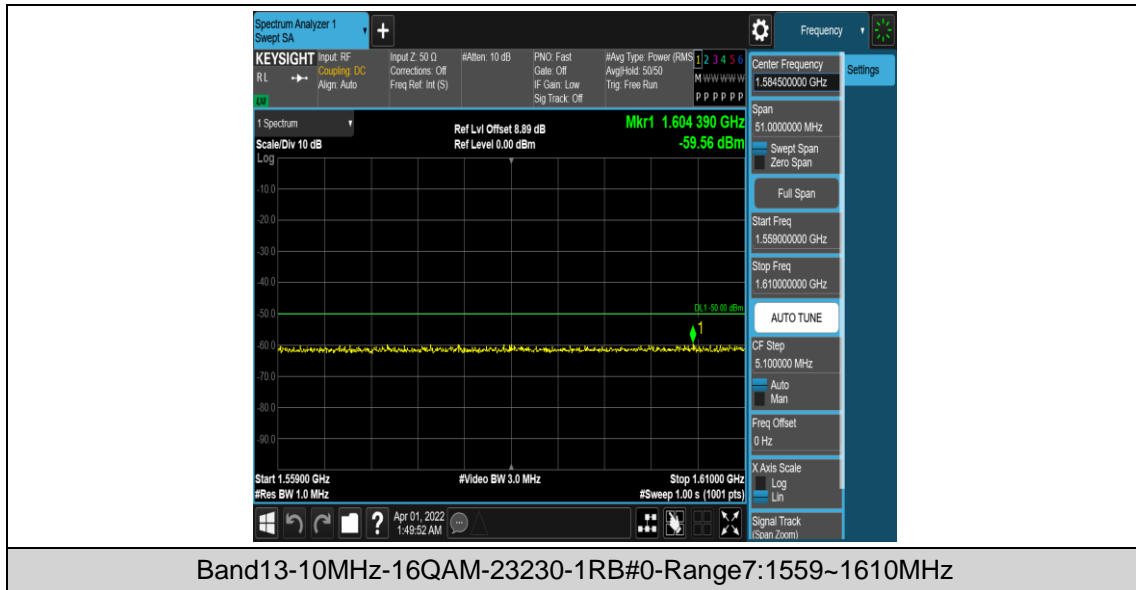

Band13-10MHz-16QAM-23230-1RB#0-Range4:1000~10000MHz