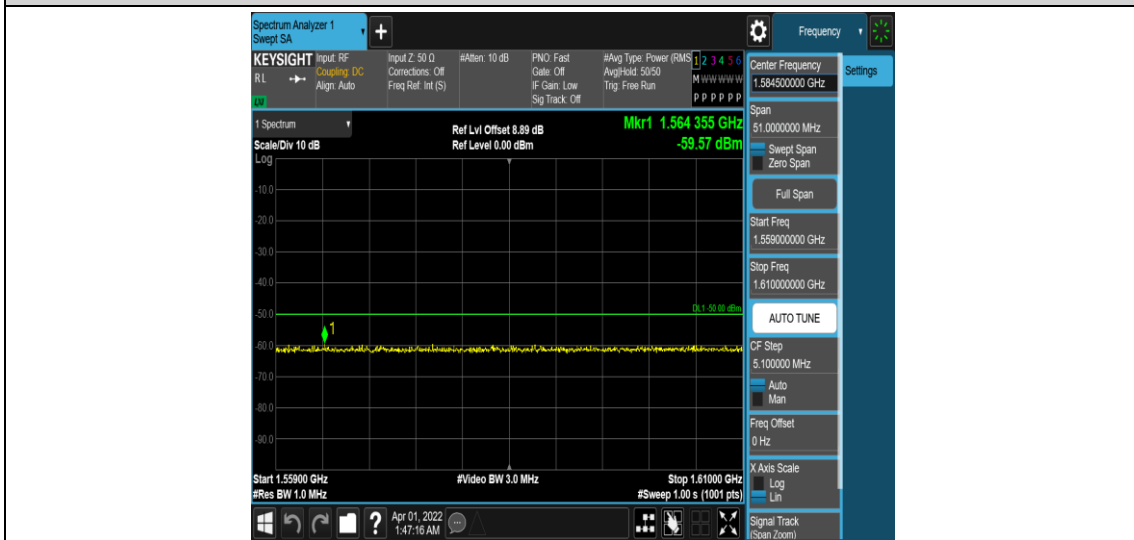

Band13-10MHz-QPSK-23230-1RB#0-Range2:0.15~30MHz

Band13-10MHz-QPSK-23230-1RB#0-Range3:30~1000MHz

Band13-10MHz-QPSK-23230-1RB#0-Range5:763~775MHz

Band13-10MHz-QPSK-23230-1RB#0-Range6:793~805MHz

Band13-10MHz-QPSK-23230-1RB#0-Range4:1000~10000MHz