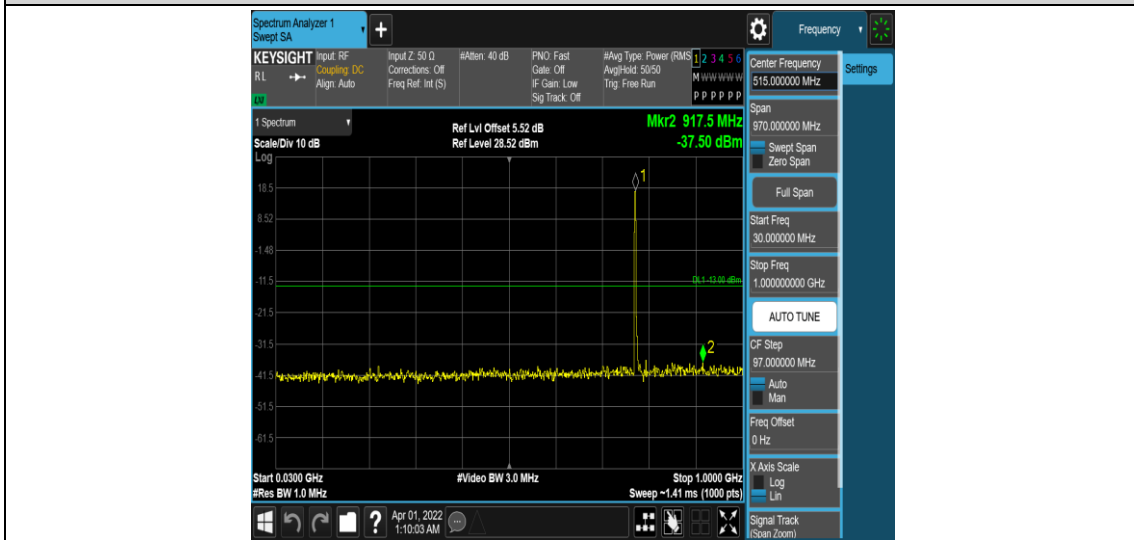

Band13-5MHz-QPSK-23255-1RB#0-Range6:793~805MHz

Band13-5MHz-QPSK-23255-1RB#0-Range4:1000~10000MHz

Band13-5MHz-QPSK-23255-1RB#0-Range7:1559~1610MHz

Band13-5MHz-16QAM-23205-1RB#0-Range1:0.009~0.15MHz

Band13-5MHz-16QAM-23205-1RB#0-Range2:0.15~30MHz

Band13-5MHz-16QAM-23205-1RB#0-Range3:30~1000MHz

Band13-5MHz-16QAM-23205-1RB#0-Range5:763~775MHz

Band13-5MHz-16QAM-23205-1RB#0-Range6:793~805MHz

Band13-5MHz-16QAM-23205-1RB#0-Range4:1000~10000MHz

Band13-5MHz-16QAM-23205-1RB#0-Range7:1559~1610MHz