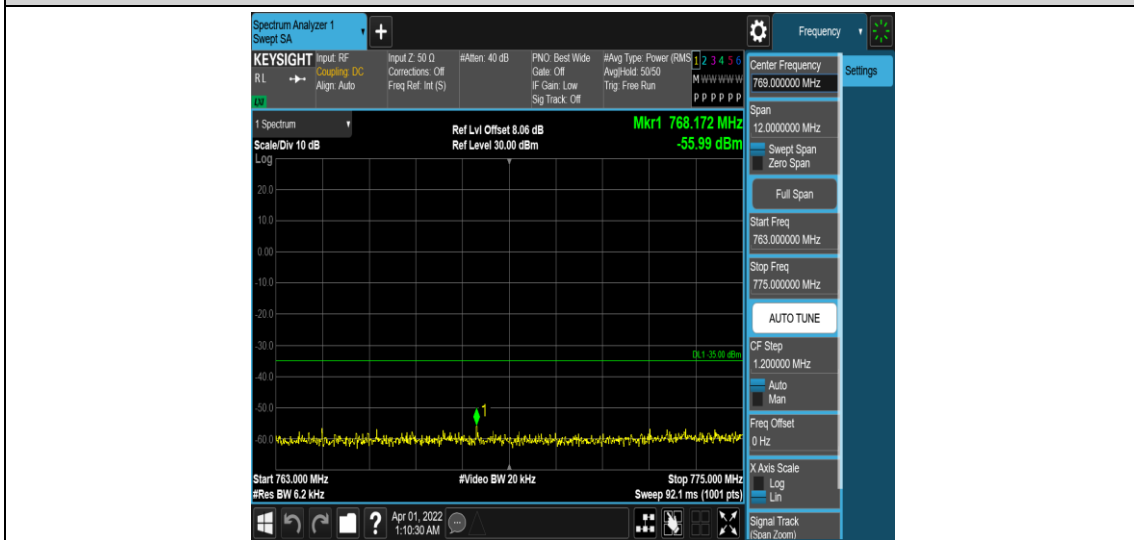

Band13-5MHz-QPSK-23230-1RB#0-Range7:1559~1610MHz

Band13-5MHz-QPSK-23255-1RB#0-Range1:0.009~0.15MHz

Band13-5MHz-QPSK-23255-1RB#0-Range2:0.15~30MHz

Band13-5MHz-QPSK-23255-1RB#0-Range3:30~1000MHz

Band13-5MHz-QPSK-23255-1RB#0-Range5:763~775MHz

Band13-5MHz-QPSK-23255-1RB#0-Range6:793~805MHz

Band13-5MHz-QPSK-23255-1RB#0-Range4:1000~10000MHz

Band13-5MHz-QPSK-23255-1RB#0-Range7:1559~1610MHz

Band13-5MHz-16QAM-23205-1RB#0-Range1:0.009~0.15MHz

Band13-5MHz-16QAM-23205-1RB#0-Range2:0.15~30MHz

Band13-5MHz-16QAM-23205-1RB#0-Range3:30~1000MHz

Band13-5MHz-16QAM-23205-1RB#0-Range5:763~775MHz

Band13-5MHz-16QAM-23205-1RB#0-Range6:793~805MHz

Band13-5MHz-16QAM-23205-1RB#0-Range4:1000~10000MHz

Band13-5MHz-16QAM-23205-1RB#0-Range7:1559~1610MHz