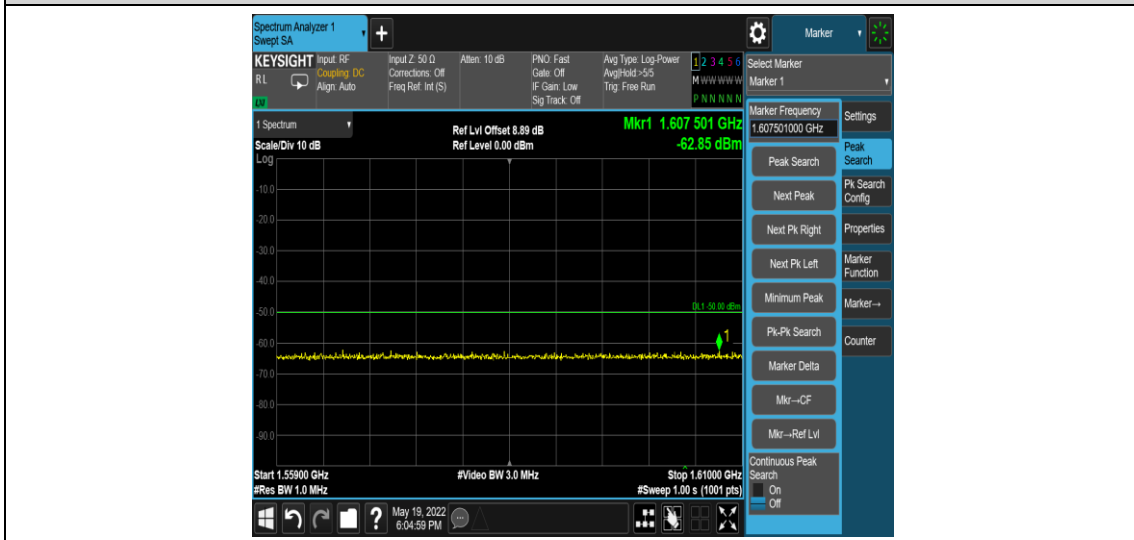

Band13-5MHz-QPSK-23230-1RB#0-Range7:1559~1610MHz

Band13-5MHz-QPSK-23255-1RB#0-Range1:0.009~0.15MHz

Band13-5MHz-QPSK-23255-1RB#0-Range2:0.15~30MHz

Band13-5MHz-QPSK-23255-1RB#0-Range3:30~1000MHz

Band13-5MHz-QPSK-23255-1RB#0-Range5:763~775MHz

Band13-5MHz-QPSK-23255-1RB#0-Range6:793~805MHz

Band13-5MHz-QPSK-23255-1RB#0-Range4:1000~10000MHz

Band13-5MHz-QPSK-23255-1RB#0-Range7:1559~1610MHz

Band13-5MHz-16QAM-23205-1RB#0-Range1:0.009~0.15MHz

Band13-5MHz-16QAM-23205-1RB#0-Range2:0.15~30MHz