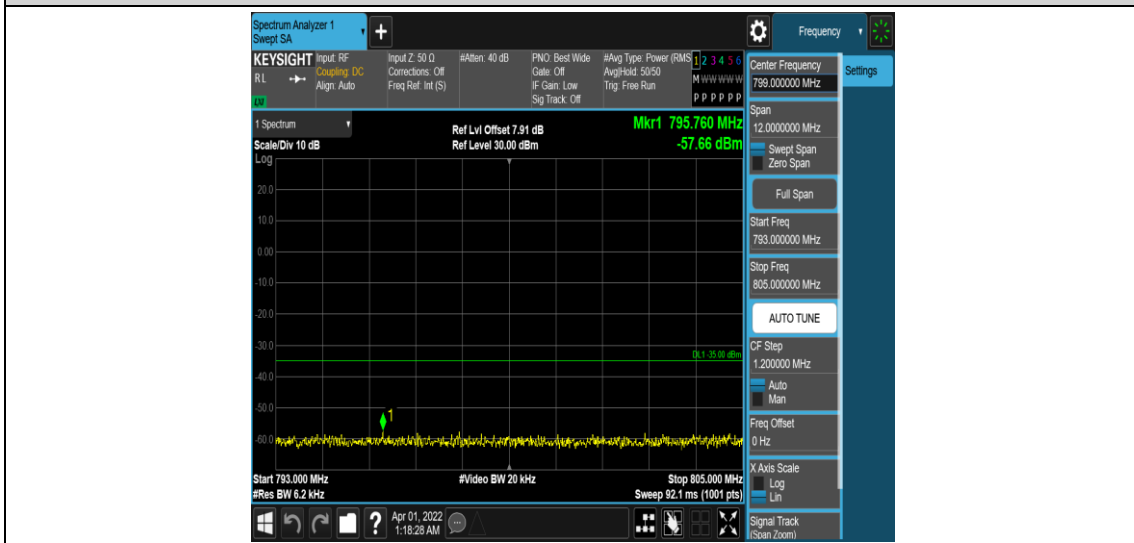

Band13-5MHz-QPSK-23230-1RB#0-Range7:1559~1610MHz

Band13-5MHz-QPSK-23255-1RB#0-Range1:0.009~0.15MHz

Band13-5MHz-QPSK-23255-1RB#0-Range2:0.15~30MHz

Band13-5MHz-QPSK-23255-1RB#0-Range3:30~1000MHz

Band13-5MHz-QPSK-23255-1RB#0-Range5:763~775MHz

Band13-5MHz-QPSK-23255-1RB#0-Range6:793~805MHz

Band13-5MHz-QPSK-23255-1RB#0-Range4:1000~10000MHz

Band13-5MHz-QPSK-23255-1RB#0-Range7:1559~1610MHz

Band13-5MHz-16QAM-23205-1RB#0-Range1:0.009~0.15MHz

Band13-5MHz-16QAM-23205-1RB#0-Range2:0.15~30MHz