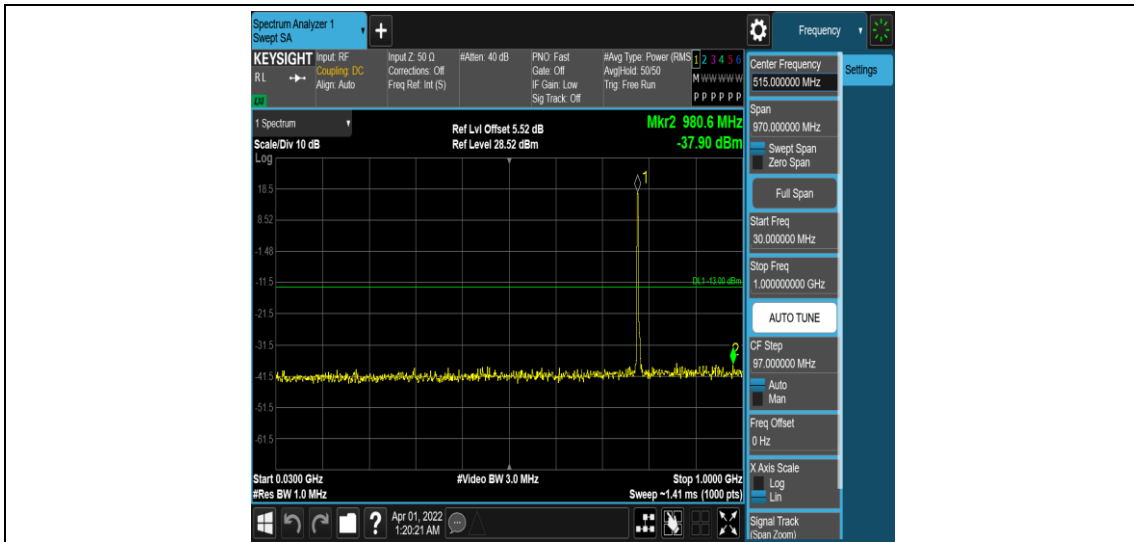

Band13-5MHz-16QAM-23230-1RB#0-Range4:1000~10000MHz

Band13-5MHz-16QAM-23230-1RB#0-Range7:1559~1610MHz

Band13-5MHz-16QAM-23255-1RB#0-Range1:0.009~0.15MHz

Band13-5MHz-16QAM-23255-1RB#0-Range2:0.15~30MHz

Band13-5MHz-16QAM-23255-1RB#0-Range3:30~1000MHz