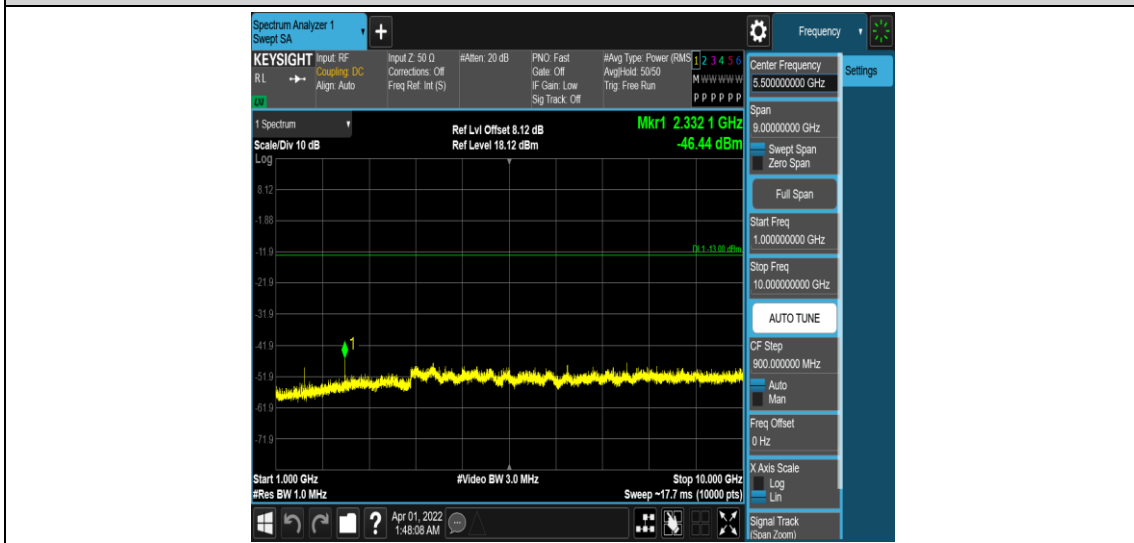

Band13-10MHz-16QAM-23230-1RB#0-Range6:793~805MHz