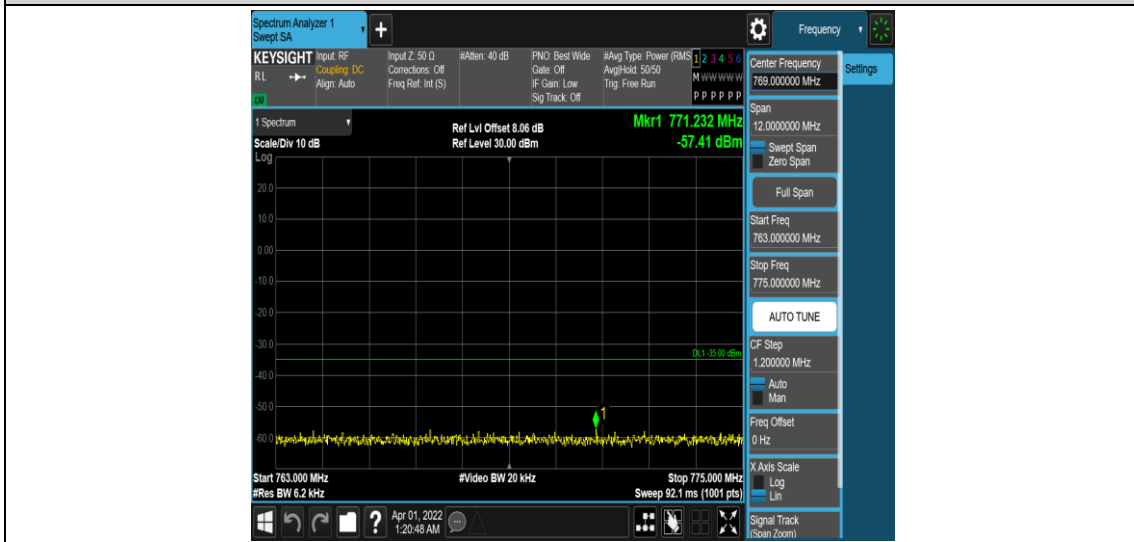

Band13-5MHz-16QAM-23230-1RB#0-Range4:1000~10000MHz

Band13-5MHz-16QAM-23230-1RB#0-Range7:1559~1610MHz

Band13-5MHz-16QAM-23255-1RB#0-Range1:0.009~0.15MHz

Band13-5MHz-16QAM-23255-1RB#0-Range2:0.15~30MHz

Band13-5MHz-16QAM-23255-1RB#0-Range3:30~1000MHz