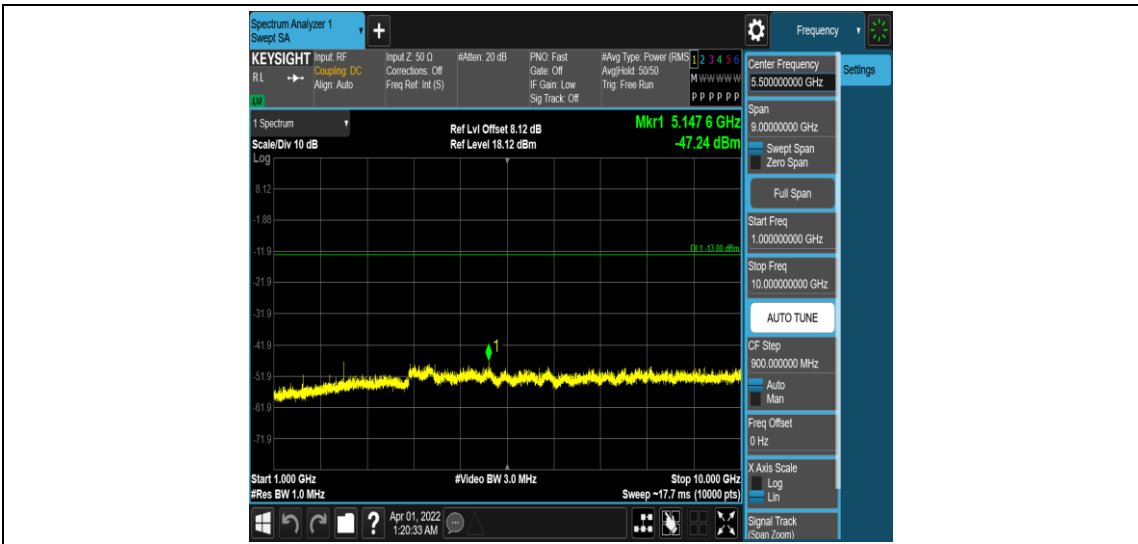

Band13-5MHz-16QAM-23255-1RB#0-Range6:793~805MHz