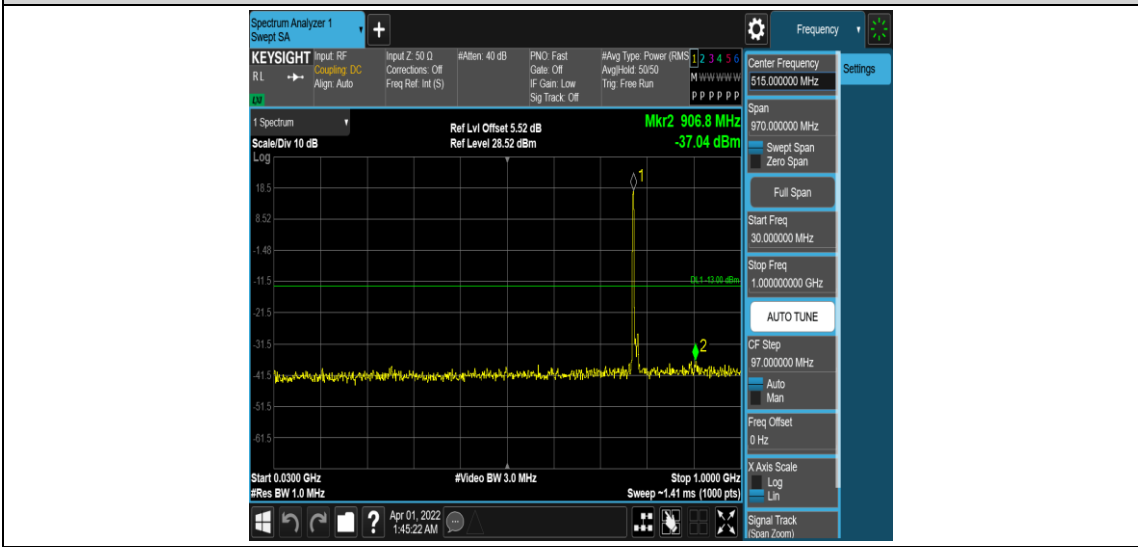

Band13-10MHz-QPSK-23230-1RB#0-Range2:0.15~30MHz