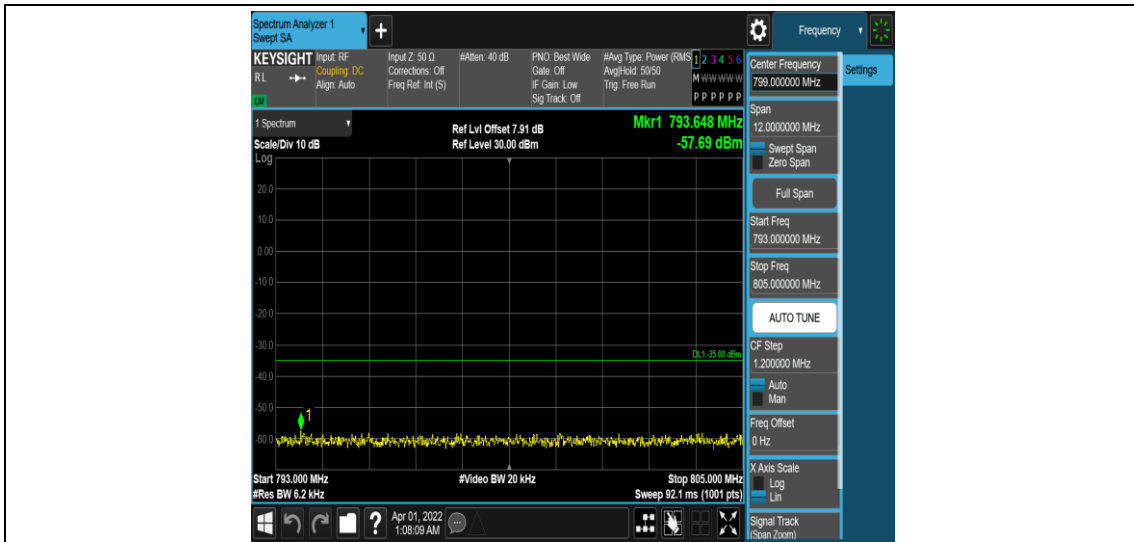

Test Graphs

Band13-5MHz-QPSK-23205-1RB#0-Range2:0.15~30MHz

Band13-5MHz-QPSK-23205-1RB#0-Range3:30~1000MHz

Band13-5MHz-QPSK-23205-1RB#0-Range5:763~775MHz

Band13-5MHz-QPSK-23205-1RB#0-Range6:793~805MHz

Band13-5MHz-QPSK-23205-1RB#0-Range4:1000~10000MHz