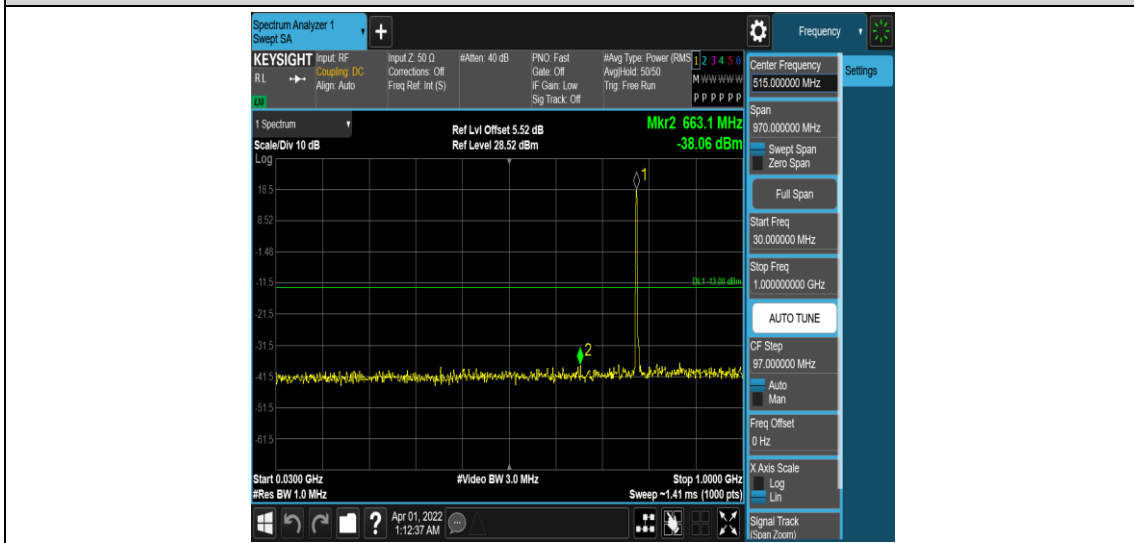

Band13-5MHz-QPSK-23230-1RB#0-Range3:30~1000MHz