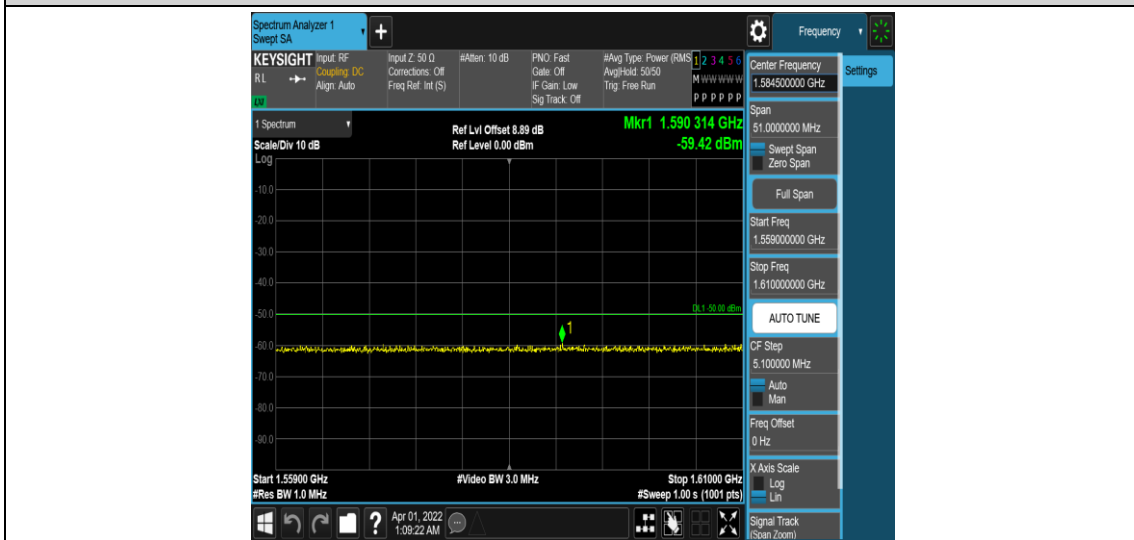

Test Graphs

Band13-5MHz-QPSK-23205-1RB#0-Range2:0.15~30MHz

Band13-5MHz-QPSK-23205-1RB#0-Range3:30~1000MHz

Band13-5MHz-QPSK-23205-1RB#0-Range5:763~775MHz

Band13-5MHz-QPSK-23205-1RB#0-Range6:793~805MHz

Band13-5MHz-QPSK-23205-1RB#0-Range4:1000~10000MHz

Band13-5MHz-QPSK-23205-1RB#0-Range7:1559~1610MHz

Band13-5MHz-QPSK-23230-1RB#0-Range1:0.009~0.15MHz

Band13-5MHz-QPSK-23230-1RB#0-Range2:0.15~30MHz

Band13-5MHz-QPSK-23230-1RB#0-Range3:30~1000MHz

Band13-5MHz-QPSK-23230-1RB#0-Range5:763~775MHz