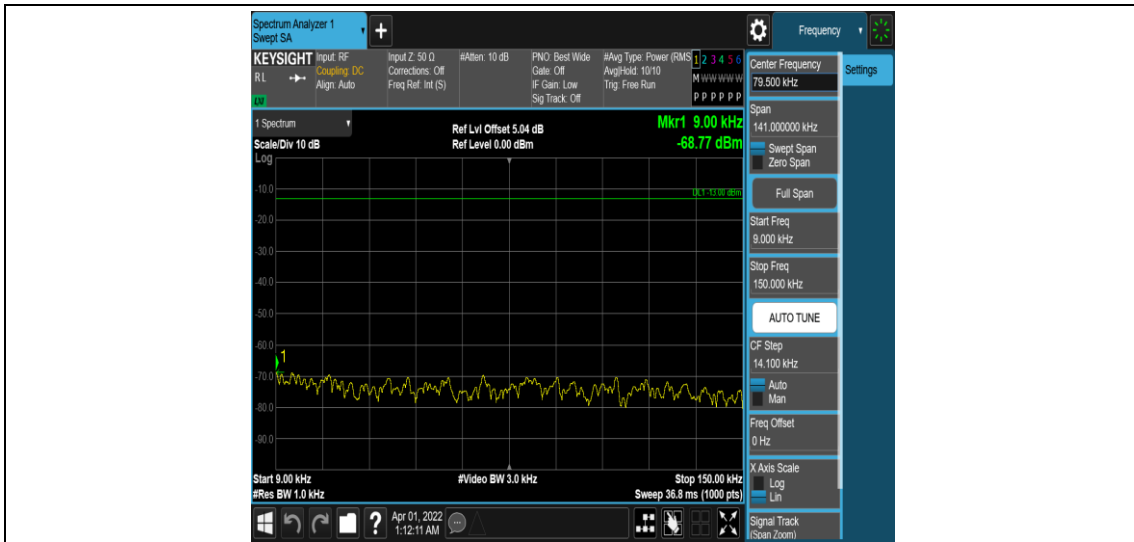

Band13-5MHz-QPSK-23230-1RB#0-Range1:0.009~0.15MHz