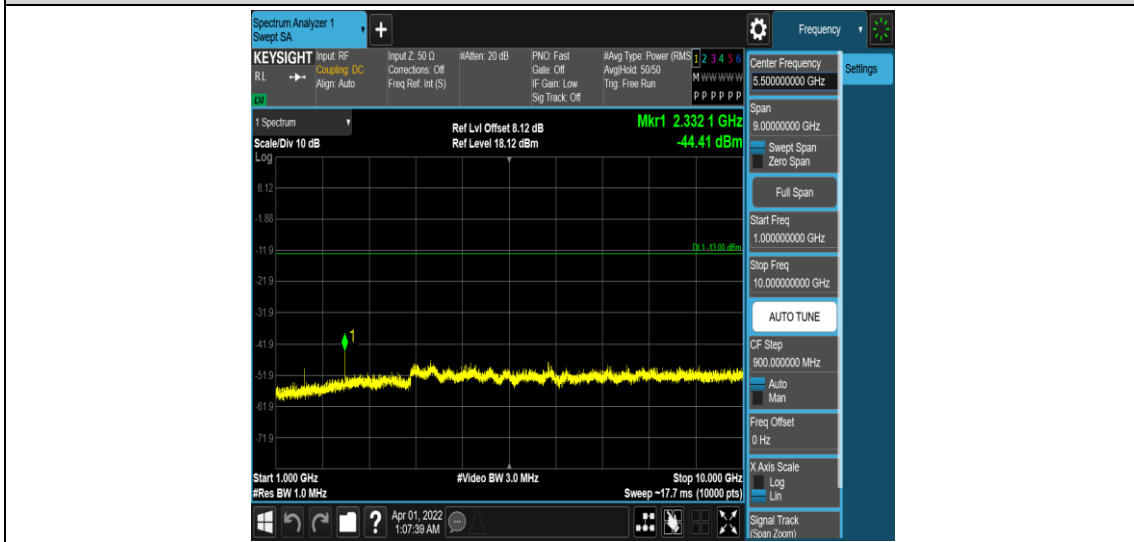

Test Graphs

Band13-5MHz-QPSK-23205-1RB#0-Range2:0.15~30MHz

Band13-5MHz-QPSK-23205-1RB#0-Range3:30~1000MHz

Band13-5MHz-QPSK-23205-1RB#0-Range5:763~775MHz

Band13-5MHz-QPSK-23205-1RB#0-Range6:793~805MHz

Band13-5MHz-QPSK-23205-1RB#0-Range4:1000~10000MHz