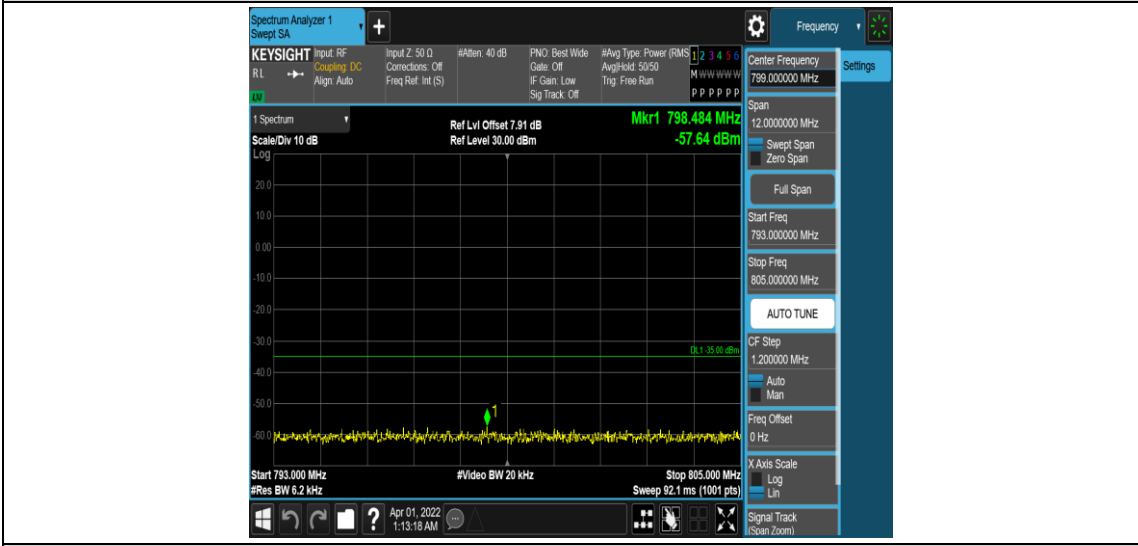

Band13-5MHz-QPSK-23205-1RB#0-Range7:1559~1610MHz

Band13-5MHz-QPSK-23230-1RB#0-Range1:0.009~0.15MHz

Band13-5MHz-QPSK-23230-1RB#0-Range2:0.15~30MHz

Band13-5MHz-QPSK-23230-1RB#0-Range3:30~1000MHz

Band13-5MHz-QPSK-23230-1RB#0-Range5:763~775MHz

Band13-5MHz-QPSK-23230-1RB#0-Range6:793~805MHz

Band13-5MHz-QPSK-23230-1RB#0-Range4:1000~10000MHz