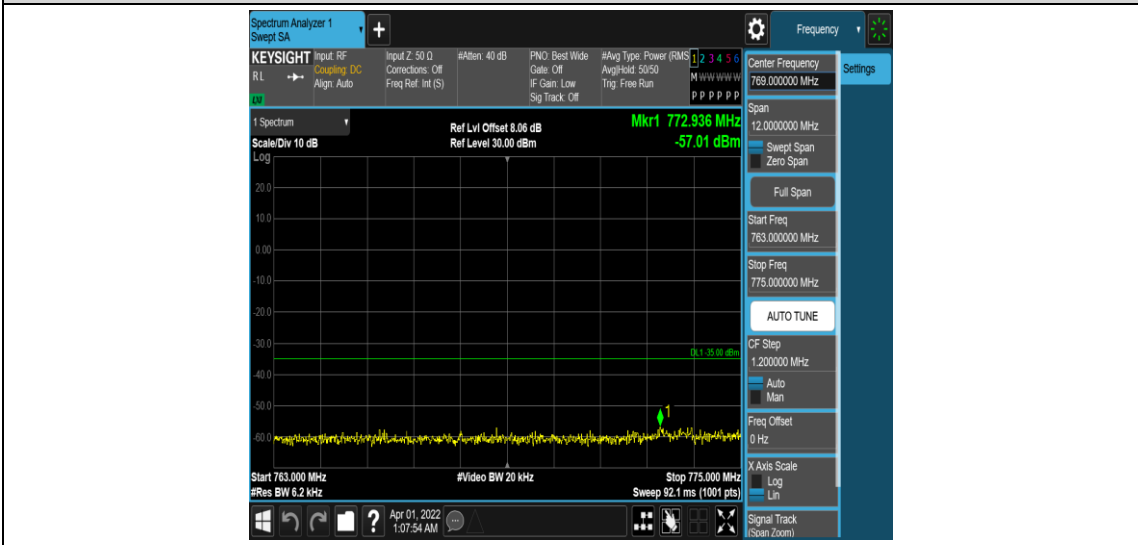

Test Graphs

Band13-5MHz-QPSK-23205-1RB#0-Range2:0.15~30MHz

Band13-5MHz-QPSK-23205-1RB#0-Range3:30~1000MHz

Band13-5MHz-QPSK-23205-1RB#0-Range5:763~775MHz

Band13-5MHz-QPSK-23205-1RB#0-Range6:793~805MHz

Band13-5MHz-QPSK-23205-1RB#0-Range4:1000~10000MHz