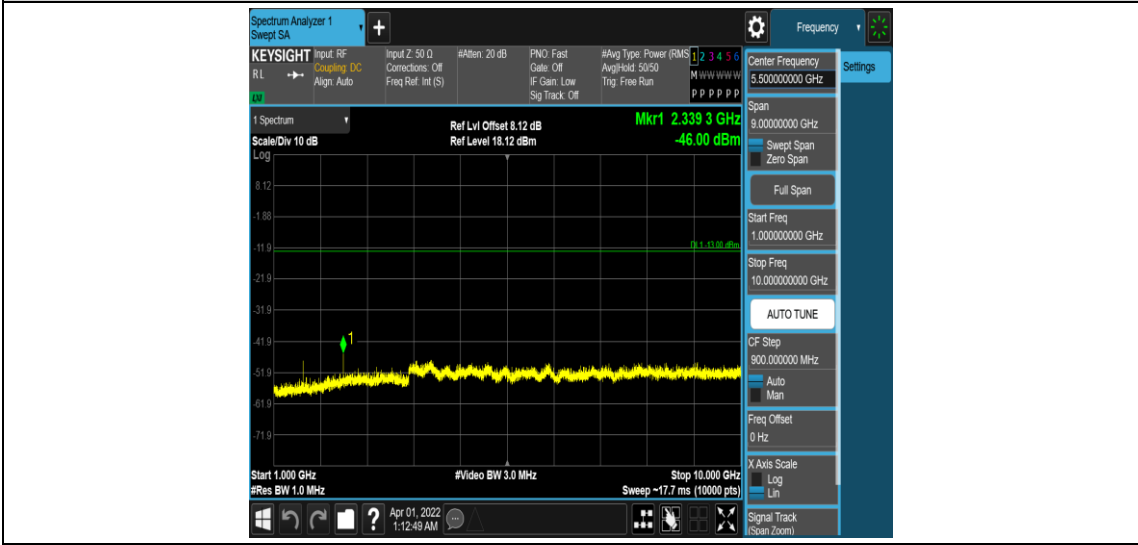

Band13-5MHz-QPSK-23205-1RB#0-Range7:1559~1610MHz

Band13-5MHz-QPSK-23230-1RB#0-Range1:0.009~0.15MHz

Band13-5MHz-QPSK-23230-1RB#0-Range2:0.15~30MHz

Band13-5MHz-QPSK-23230-1RB#0-Range3:30~1000MHz

Band13-5MHz-QPSK-23230-1RB#0-Range5:763~775MHz

Band13-5MHz-QPSK-23230-1RB#0-Range6:793~805MHz

Band13-5MHz-QPSK-23230-1RB#0-Range4:1000~10000MHz