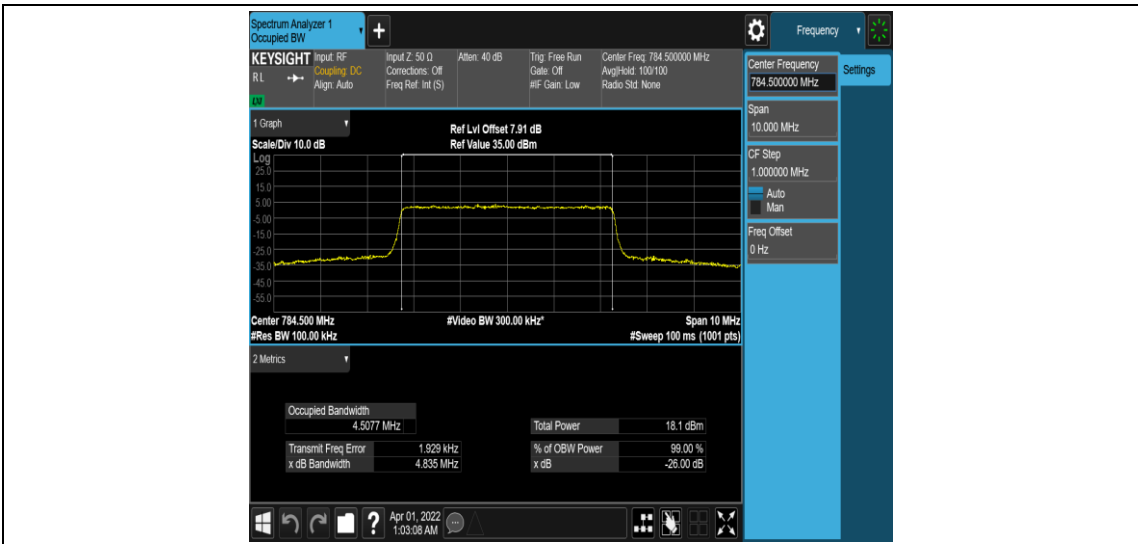

Test Graphs

Band13-5MHz-QPSK-23255-25RB#0

Band13-5MHz-16QAM-23205-25RB#0

Band13-5MHz-16QAM-23230-25RB#0

Band13-5MHz-16QAM-23255-25RB#0

Band13-10MHz-QPSK-23230-50RB#0

Band13-10MHz-16QAM-23230-50RB#0

Appendix D: Band Edge