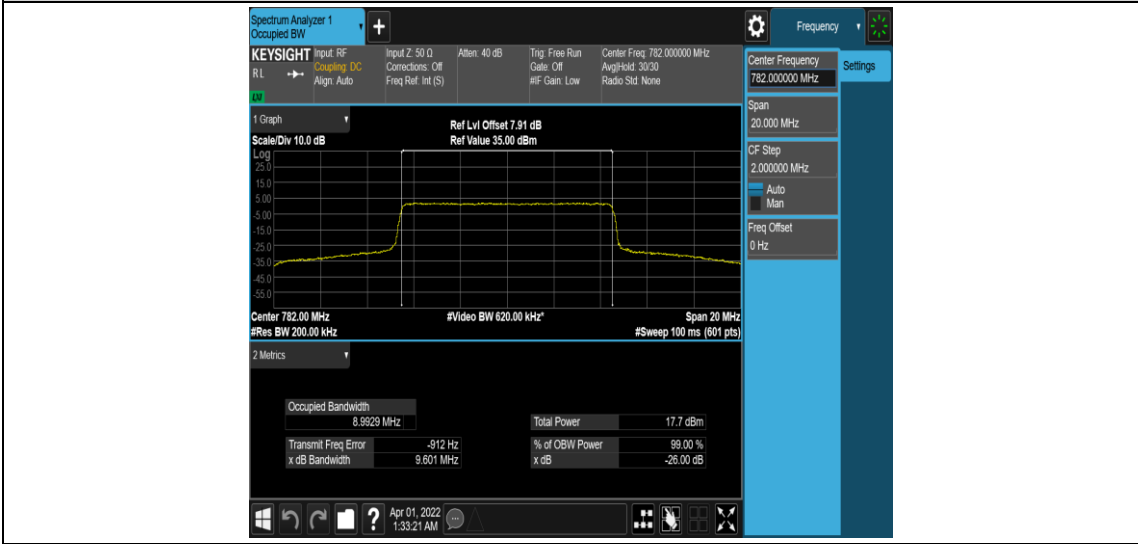

Test Graphs

Band13-5MHz-QPSK-23255-25RB#0

Band13-5MHz-16QAM-23205-25RB#0

Band13-5MHz-16QAM-23230-25RB#0

Band13-5MHz-16QAM-23255-25RB#0

Band13-10MHz-QPSK-23230-50RB#0

Band13-10MHz-16QAM-23230-50RB#0

Appendix D: Band Edge