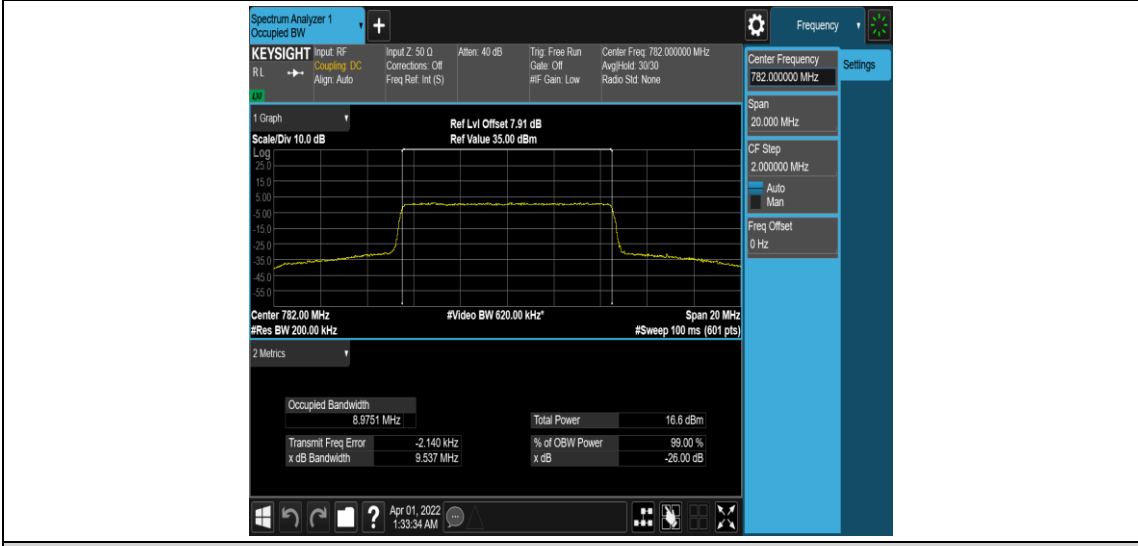

Test Graphs

Band13-5MHz-QPSK-23255-25RB#0

Band13-5MHz-16QAM-23205-25RB#0

Band13-5MHz-16QAM-23230-25RB#0

Band13-5MHz-16QAM-23255-25RB#0

Band13-10MHz-QPSK-23230-50RB#0

Band13-10MHz-16QAM-23230-50RB#0

Appendix D: Band Edge