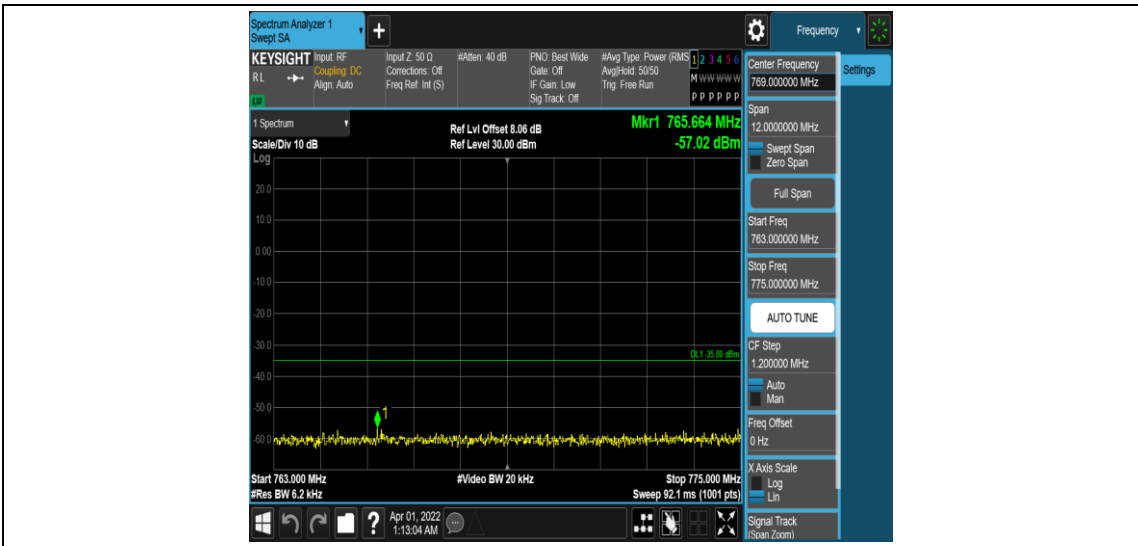

Band13-5MHz-QPSK-23205-1RB#0-Range7:1559~1610MHz

Band13-5MHz-QPSK-23230-1RB#0-Range1:0.009~0.15MHz

Band13-5MHz-QPSK-23230-1RB#0-Range2:0.15~30MHz

Band13-5MHz-QPSK-23230-1RB#0-Range3:30~1000MHz

Band13-5MHz-QPSK-23230-1RB#0-Range5:763~775MHz

Band13-5MHz-QPSK-23230-1RB#0-Range6:793~805MHz

Band13-5MHz-QPSK-23230-1RB#0-Range4:1000~10000MHz