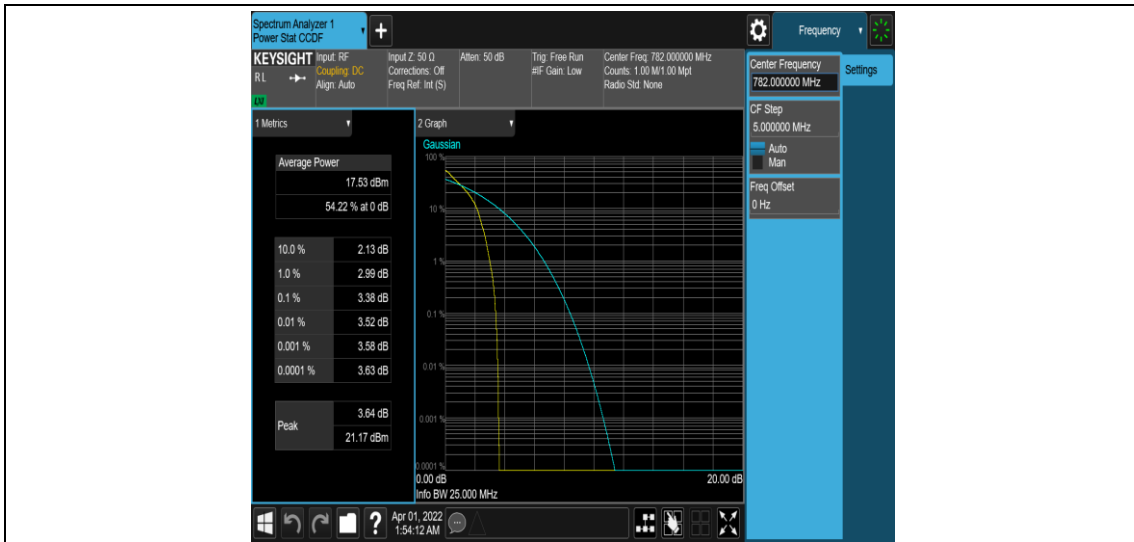

Band13-10MHz-QPSK-23230-1RB#0