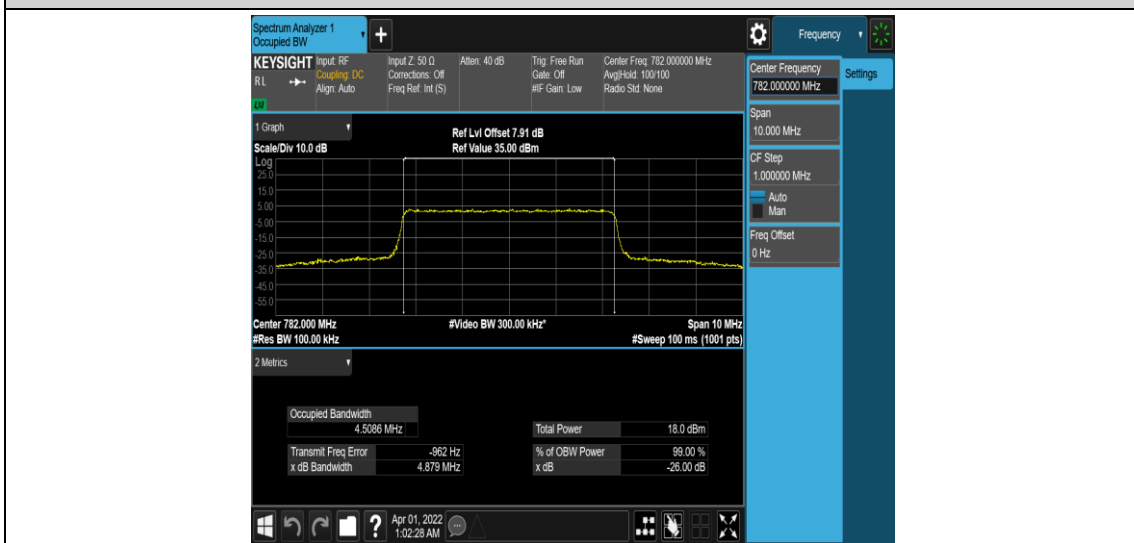

Test Graphs

Band13-5MHz-QPSK-23255-25RB#0

Band13-5MHz-16QAM-23205-25RB#0

Band13-5MHz-16QAM-23230-25RB#0

Band13-5MHz-16QAM-23255-25RB#0

Band13-10MHz-QPSK-23230-50RB#0

Band13-10MHz-16QAM-23230-50RB#0

Appendix D: Band Edge