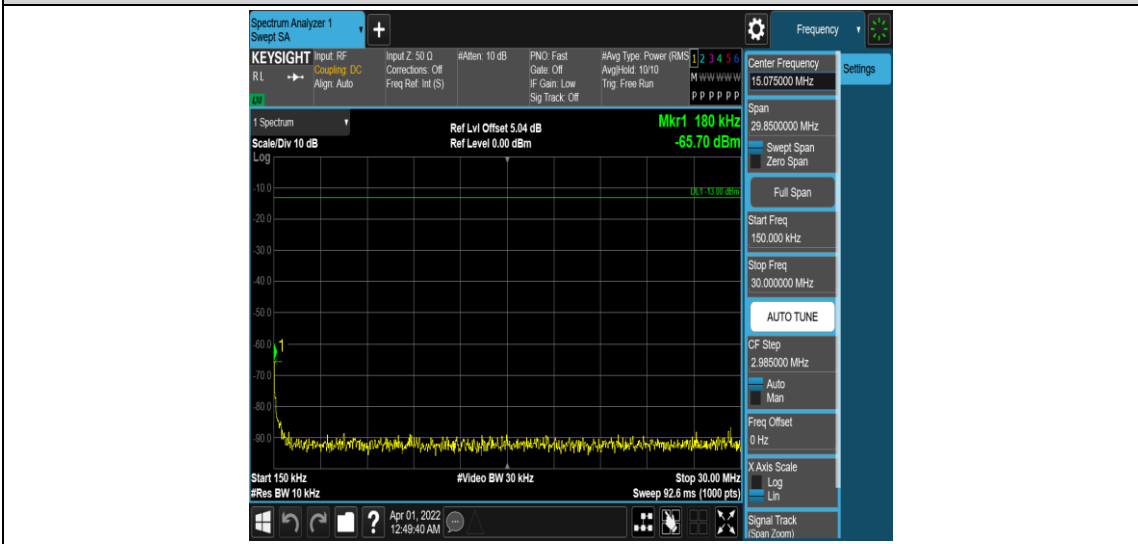

Band12-10MHz-16QAM-23095-1RB#0-Range2:0.15~30MHz