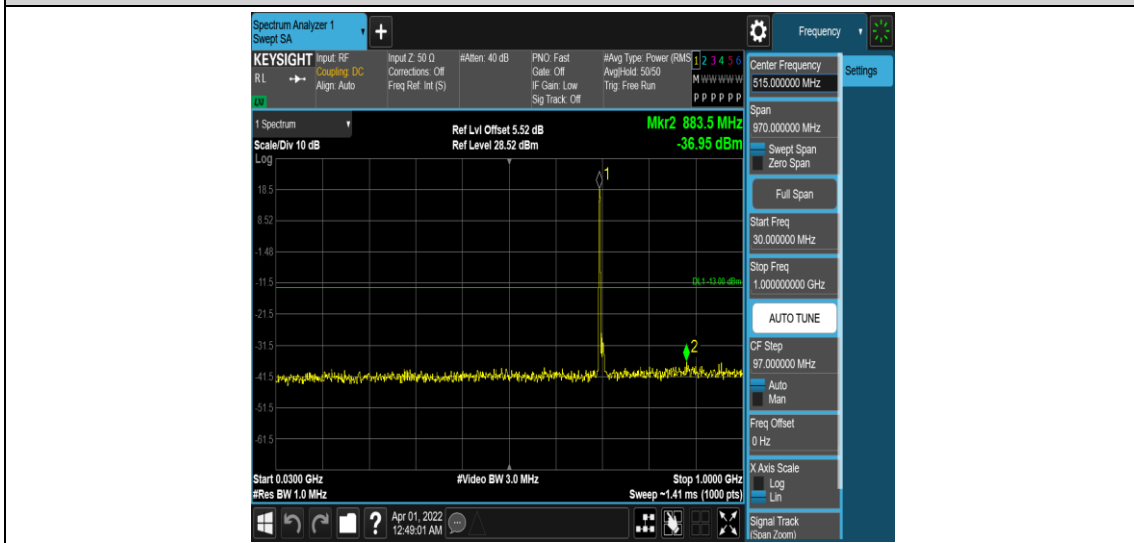

Band12-10MHz-QPSK-23095-1RB#0-Range1:0.009~0.15MHz

Band12-10MHz-QPSK-23095-1RB#0-Range2:0.15~30MHz

Band12-10MHz-QPSK-23095-1RB#0-Range3:30~1000MHz

Band12-10MHz-QPSK-23095-1RB#0-Range4:1000~10000MHz

Band12-10MHz-QPSK-23130-1RB#0-Range1:0.009~0.15MHz

Band12-10MHz-QPSK-23130-1RB#0-Range2:0.15~30MHz

Band12-10MHz-QPSK-23130-1RB#0-Range3:30~1000MHz

Band12-10MHz-QPSK-23130-1RB#0-Range4:1000~10000MHz

Band12-10MHz-16QAM-23060-1RB#0-Range1:0.009~0.15MHz

Band12-10MHz-16QAM-23060-1RB#0-Range2:0.15~30MHz