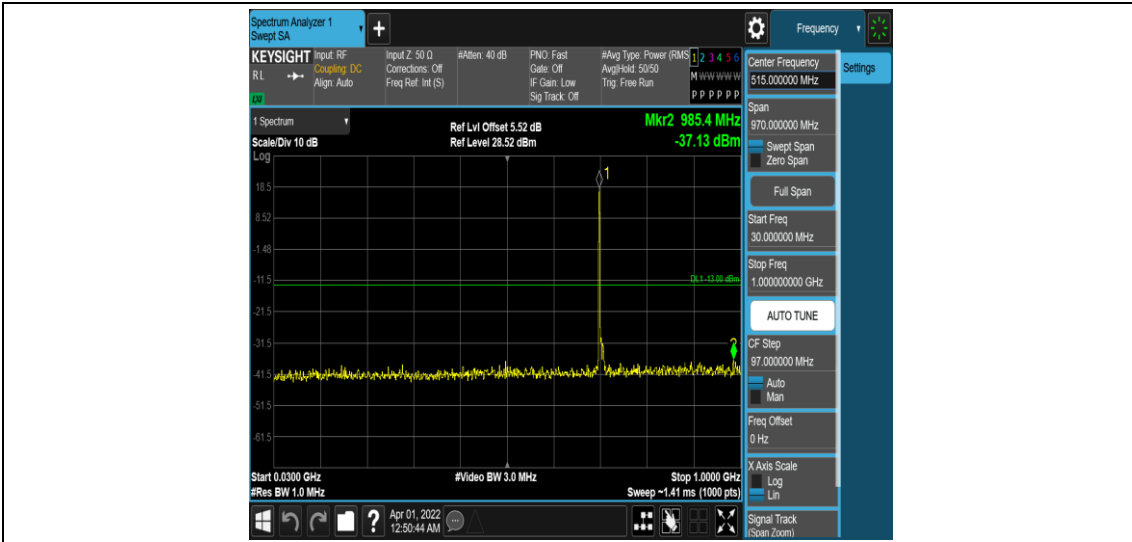

Band12-10MHz-QPSK-23130-1RB#0-Range3:30~1000MHz