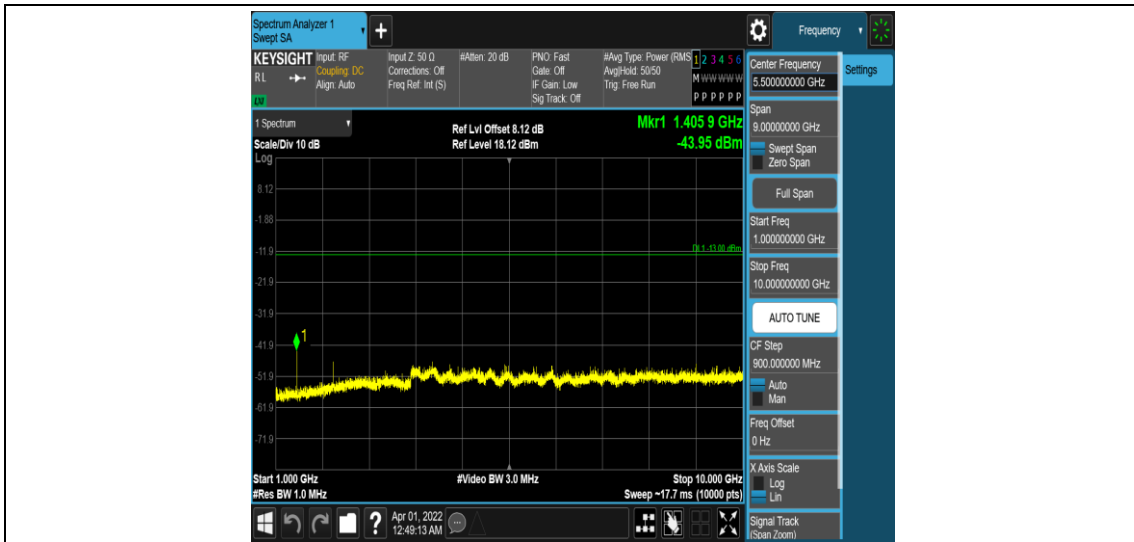

Band12-10MHz-QPSK-23095-1RB#0-Range1:0.009~0.15MHz

Band12-10MHz-QPSK-23095-1RB#0-Range2:0.15~30MHz

Band12-10MHz-QPSK-23095-1RB#0-Range3:30~1000MHz

Band12-10MHz-QPSK-23095-1RB#0-Range4:1000~10000MHz

Band12-10MHz-QPSK-23130-1RB#0-Range1:0.009~0.15MHz