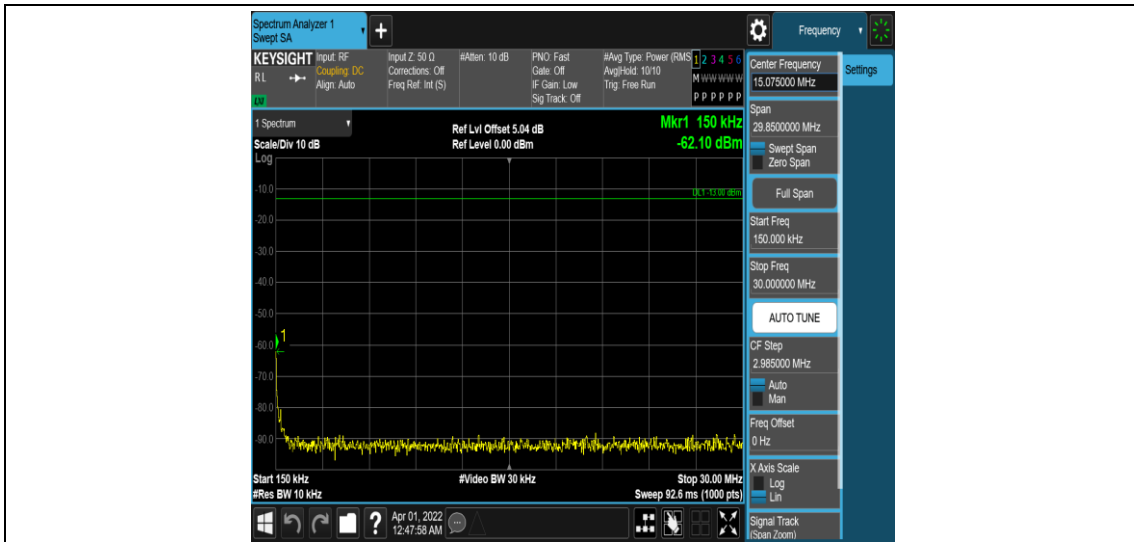

Band12-10MHz-QPSK-23095-1RB#0-Range1:0.009~0.15MHz

Band12-10MHz-QPSK-23095-1RB#0-Range2:0.15~30MHz

Band12-10MHz-QPSK-23095-1RB#0-Range3:30~1000MHz

Band12-10MHz-QPSK-23095-1RB#0-Range4:1000~10000MHz

Band12-10MHz-QPSK-23130-1RB#0-Range1:0.009~0.15MHz

Band12-10MHz-QPSK-23130-1RB#0-Range2:0.15~30MHz

Band12-10MHz-QPSK-23130-1RB#0-Range3:30~1000MHz

Band12-10MHz-QPSK-23130-1RB#0-Range4:1000~10000MHz

Band12-10MHz-16QAM-23060-1RB#0-Range1:0.009~0.15MHz

Band12-10MHz-16QAM-23060-1RB#0-Range2:0.15~30MHz

Band12-10MHz-16QAM-23060-1RB#0-Range3:30~1000MHz

Band12-10MHz-16QAM-23060-1RB#0-Range4:1000~10000MHz

Band12-10MHz-16QAM-23095-1RB#0-Range1:0.009~0.15MHz

Band12-10MHz-16QAM-23095-1RB#0-Range2:0.15~30MHz

Band12-10MHz-16QAM-23095-1RB#0-Range3:30~1000MHz