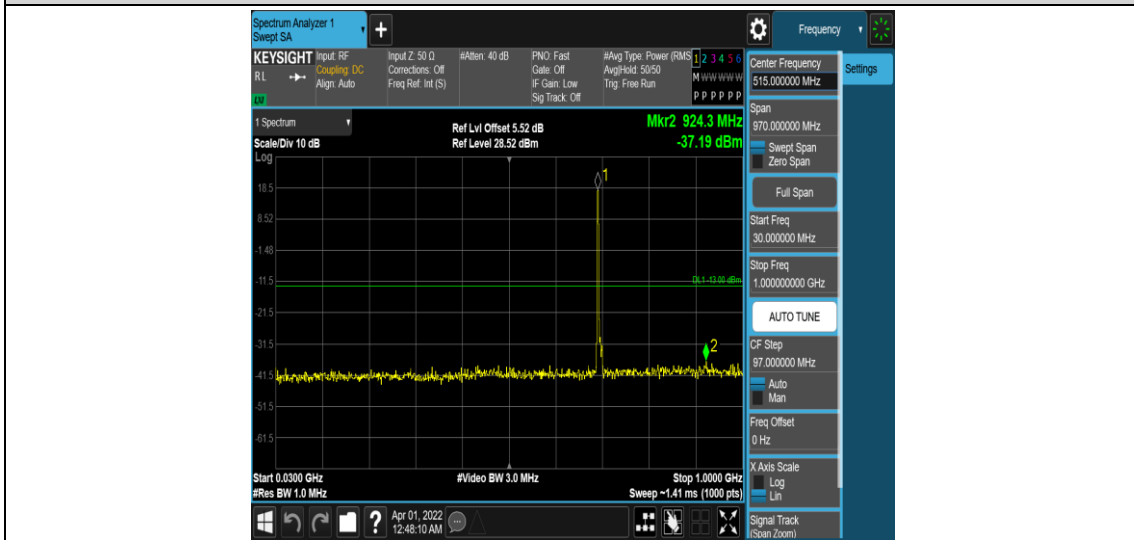

Band12-10MHz-QPSK-23130-1RB#0-Range2:0.15~30MHz

Band12-10MHz-QPSK-23130-1RB#0-Range3:30~1000MHz

Band12-10MHz-QPSK-23130-1RB#0-Range4:1000~10000MHz

Band12-10MHz-16QAM-23060-1RB#0-Range1:0.009~0.15MHz

Band12-10MHz-16QAM-23060-1RB#0-Range2:0.15~30MHz