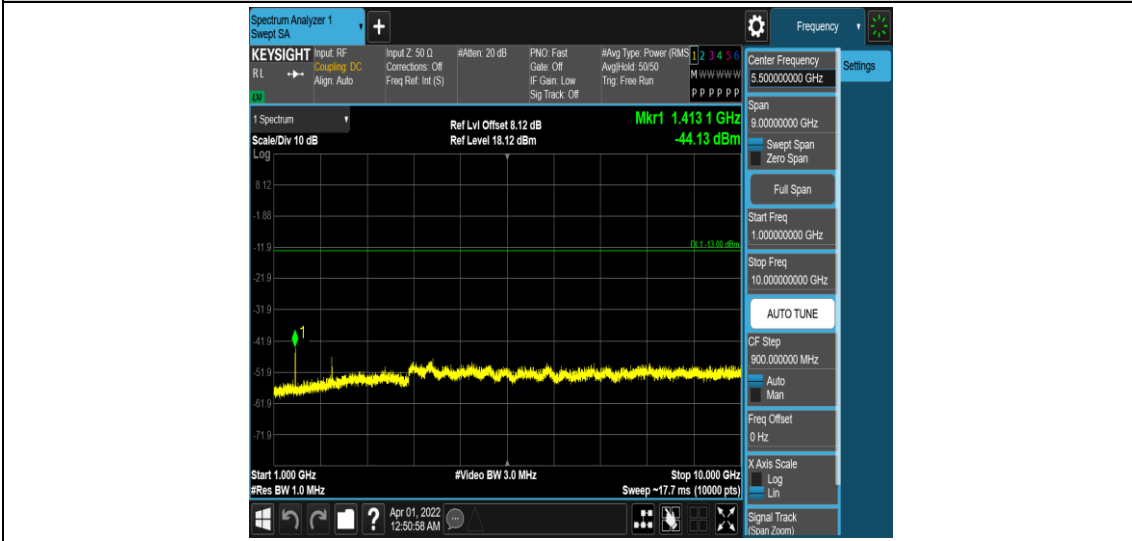

Band12-10MHz-QPSK-23130-1RB#0-Range4:1000~10000MHz