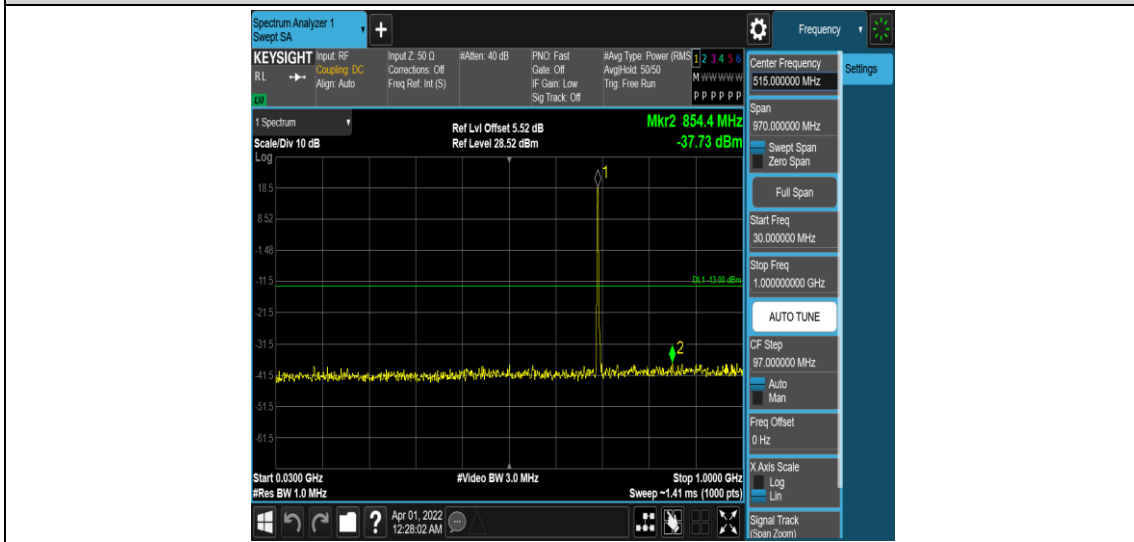

Band12-5MHz-16QAM-23035-1RB#0-Range2:0.15~30MHz

Band12-5MHz-16QAM-23035-1RB#0-Range3:30~1000MHz