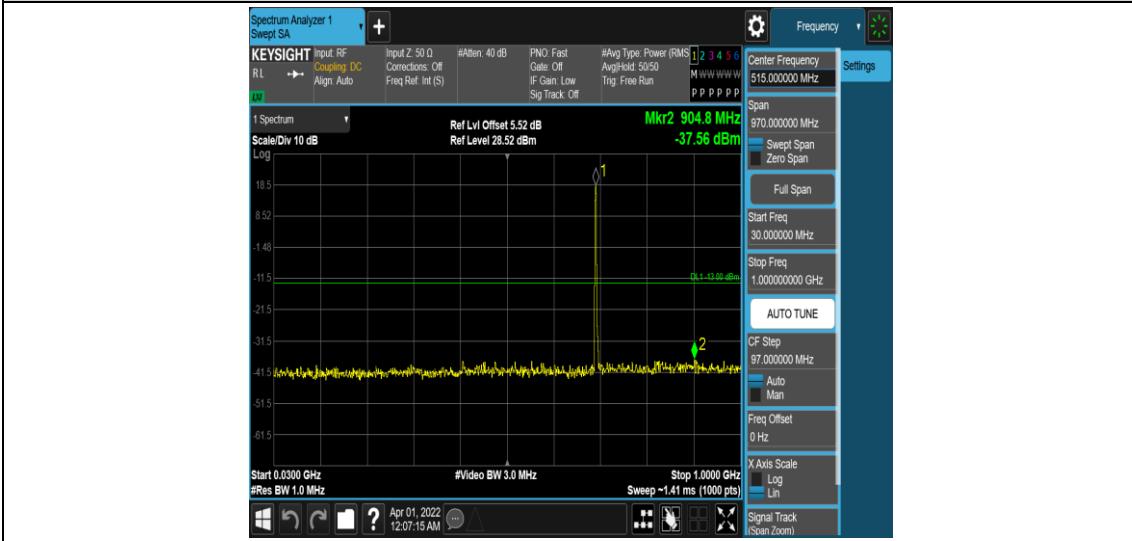

Band12-3MHz-QPSK-23165-1RB#0-Range3:30~1000MHz

Band12-3MHz-QPSK-23165-1RB#0-Range4:1000~10000MHz

Band12-3MHz-16QAM-23025-1RB#0-Range1:0.009~0.15MHz

Band12-3MHz-16QAM-23025-1RB#0-Range2:0.15~30MHz

Band12-3MHz-16QAM-23025-1RB#0-Range3:30~1000MHz