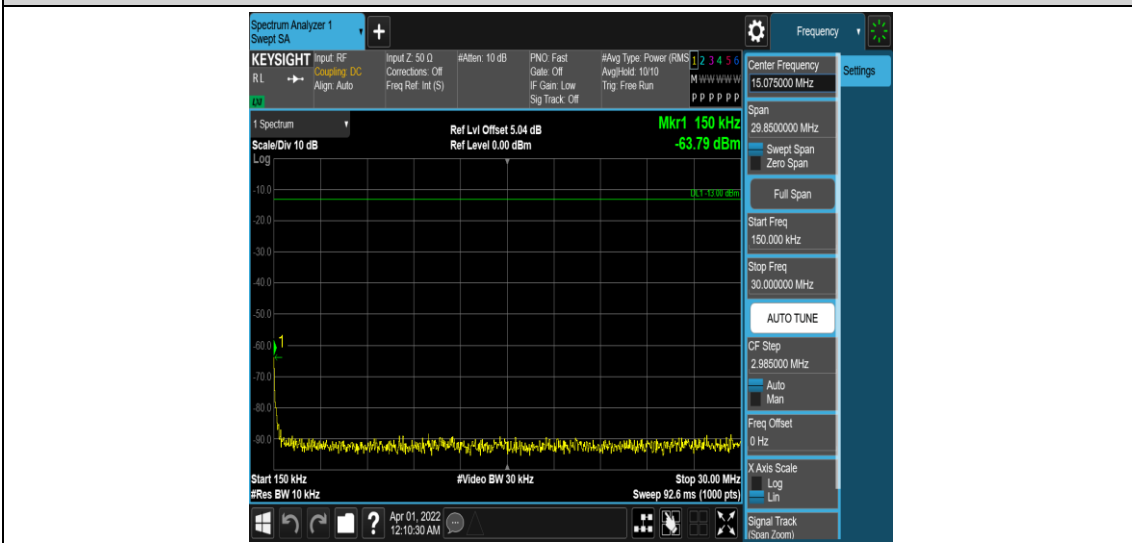

Band12-3MHz-16QAM-23165-1RB#0-Range1:0.009~0.15MHz

Band12-3MHz-16QAM-23165-1RB#0-Range2:0.15~30MHz