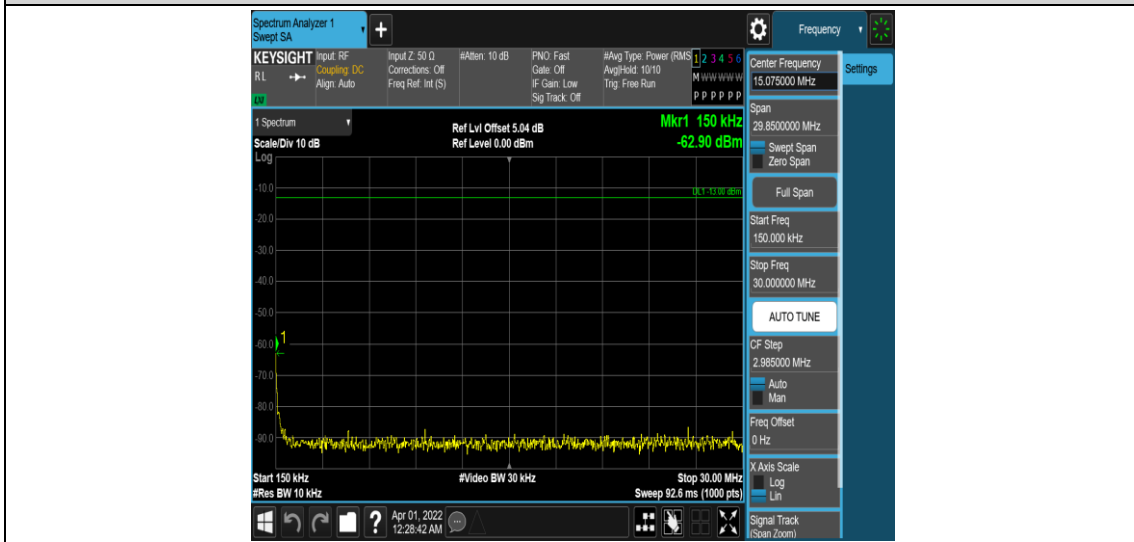

Band12-5MHz-QPSK-23035-1RB#0-Range2:0.15~30MHz

Band12-5MHz-QPSK-23035-1RB#0-Range3:30~1000MHz

Band12-5MHz-QPSK-23035-1RB#0-Range4:1000~10000MHz

Band12-5MHz-QPSK-23095-1RB#0-Range1:0.009~0.15MHz

Band12-5MHz-QPSK-23095-1RB#0-Range2:0.15~30MHz

Band12-5MHz-QPSK-23095-1RB#0-Range3:30~1000MHz

Band12-5MHz-QPSK-23095-1RB#0-Range4:1000~10000MHz

Band12-5MHz-QPSK-23155-1RB#0-Range1:0.009~0.15MHz

Band12-5MHz-QPSK-23155-1RB#0-Range2:0.15~30MHz

Band12-5MHz-QPSK-23155-1RB#0-Range3:30~1000MHz