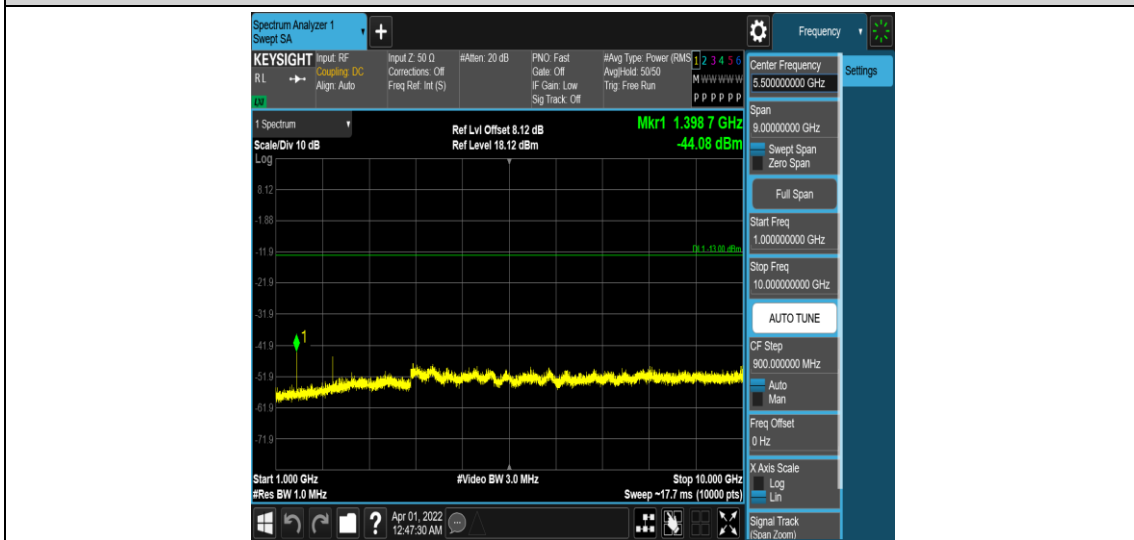

Band12-5MHz-16QAM-23155-1RB#0-Range2:0.15~30MHz

Band12-5MHz-16QAM-23155-1RB#0-Range3:30~1000MHz

Band12-5MHz-16QAM-23155-1RB#0-Range4:1000~10000MHz

Band12-10MHz-QPSK-23060-1RB#0-Range1:0.009~0.15MHz

Band12-10MHz-QPSK-23060-1RB#0-Range2:0.15~30MHz

Band12-10MHz-QPSK-23060-1RB#0-Range3:30~1000MHz

Band12-10MHz-QPSK-23060-1RB#0-Range4:1000~10000MHz