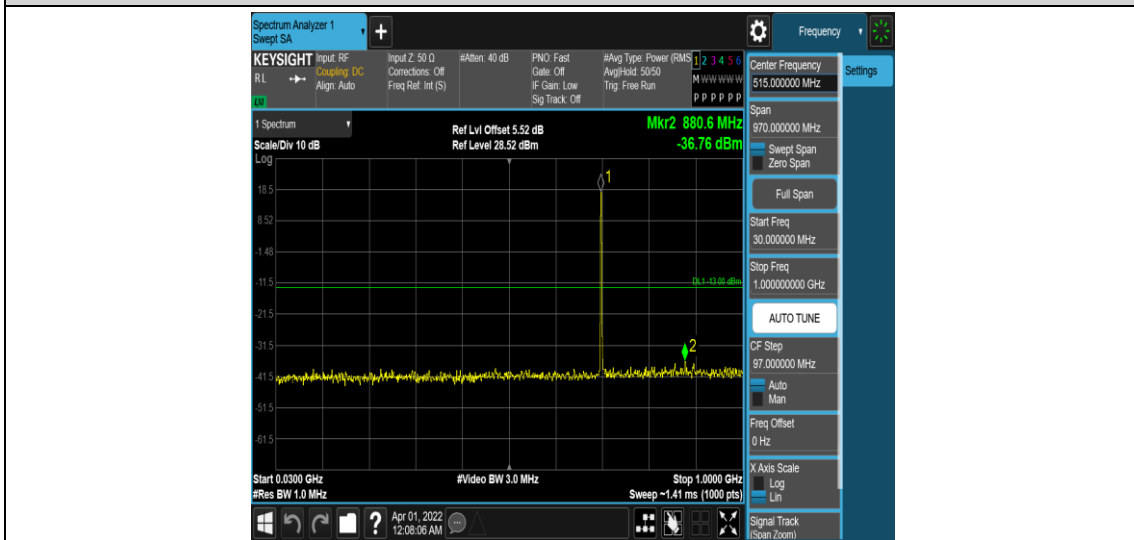

Band12-3MHz-QPSK-23095-1RB#0-Range2:0.15~30MHz

Band12-3MHz-QPSK-23095-1RB#0-Range3:30~1000MHz