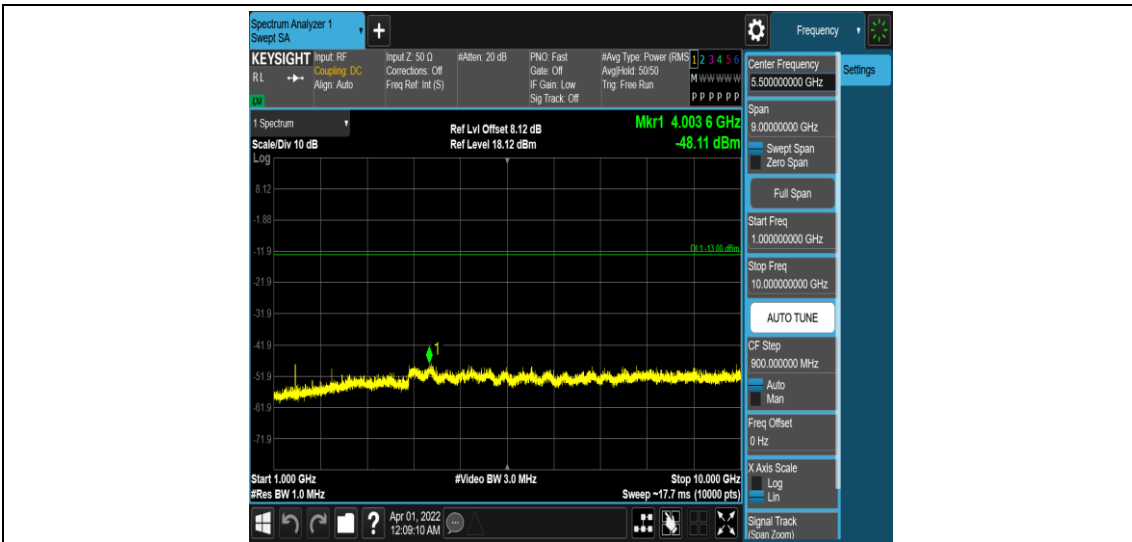

Band12-3MHz-16QAM-23025-1RB#0-Range4:1000~10000MHz

Band12-3MHz-16QAM-23095-1RB#0-Range1:0.009~0.15MHz

Band12-3MHz-16QAM-23095-1RB#0-Range2:0.15~30MHz

Band12-3MHz-16QAM-23095-1RB#0-Range3:30~1000MHz

Band12-3MHz-16QAM-23095-1RB#0-Range4:1000~10000MHz