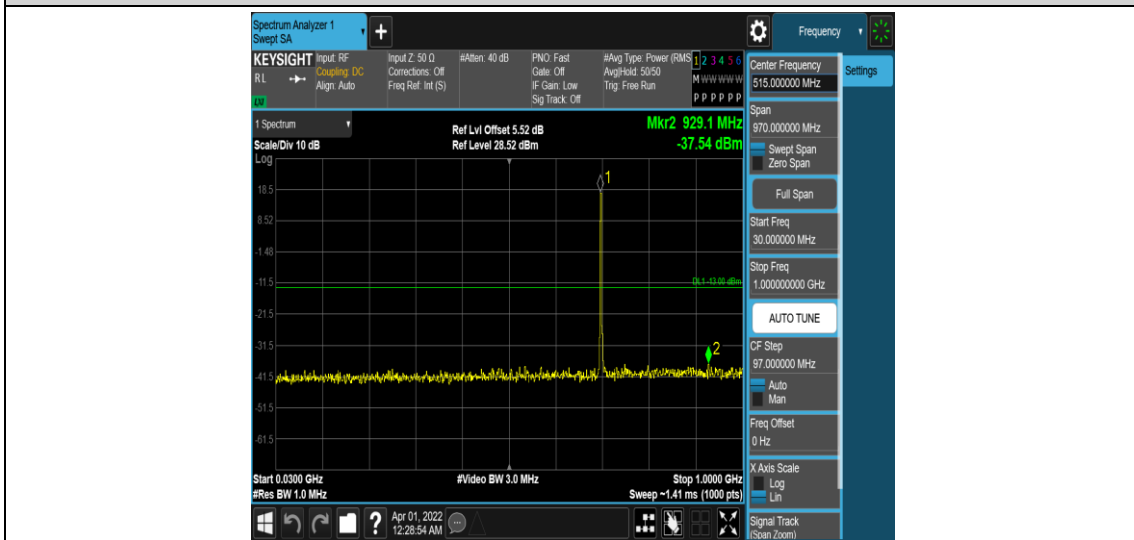

Band12-5MHz-QPSK-23035-1RB#0-Range2:0.15~30MHz

Band12-5MHz-QPSK-23035-1RB#0-Range3:30~1000MHz

Band12-5MHz-QPSK-23035-1RB#0-Range4:1000~10000MHz

Band12-5MHz-QPSK-23095-1RB#0-Range1:0.009~0.15MHz

Band12-5MHz-QPSK-23095-1RB#0-Range2:0.15~30MHz