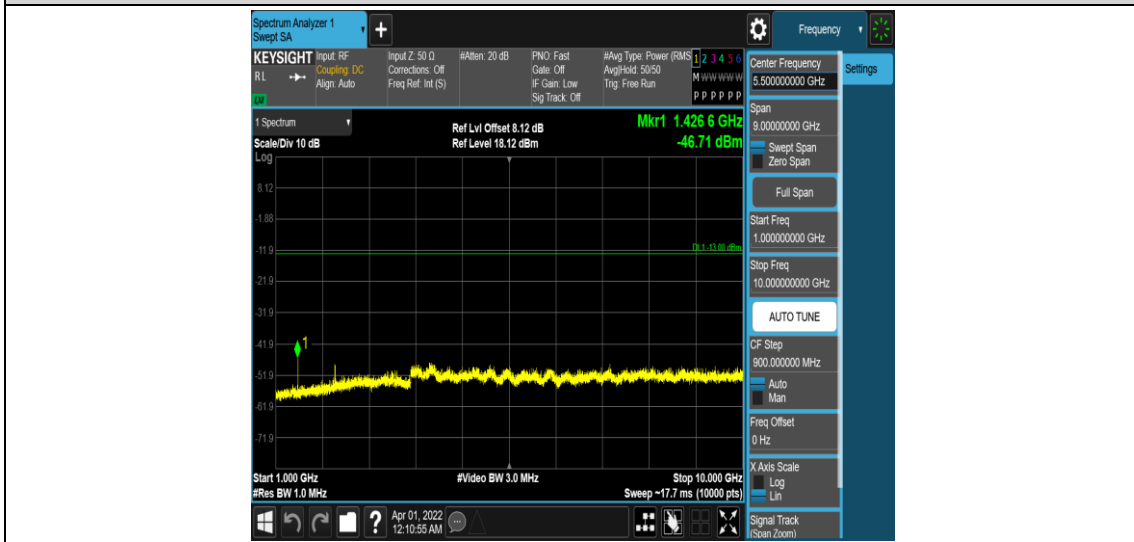

Band12-3MHz-16QAM-23165-1RB#0-Range3:30~1000MHz

Band12-3MHz-16QAM-23165-1RB#0-Range4:1000~10000MHz