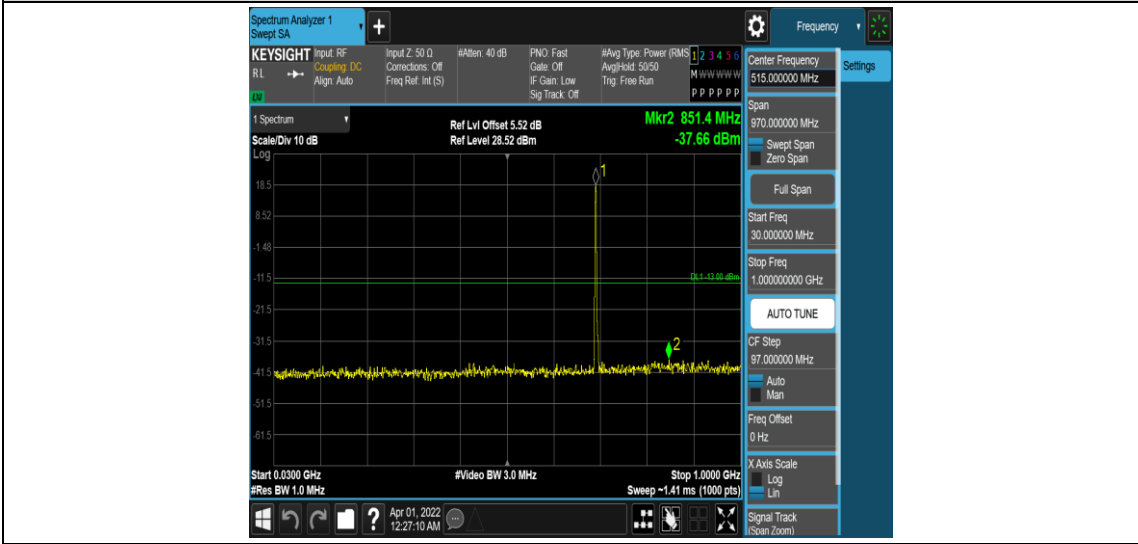

Band12-5MHz-QPSK-23035-1RB#0-Range2:0.15~30MHz

Band12-5MHz-QPSK-23035-1RB#0-Range3:30~1000MHz