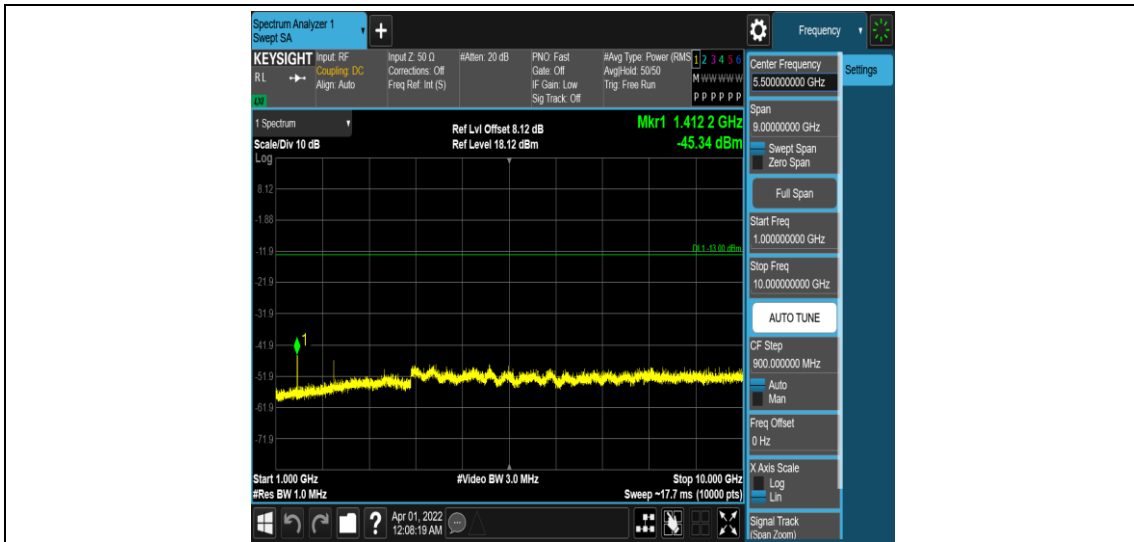

Band12-3MHz-QPSK-23095-1RB#0-Range3:30~1000MHz

Band12-3MHz-QPSK-23095-1RB#0-Range4:1000~10000MHz