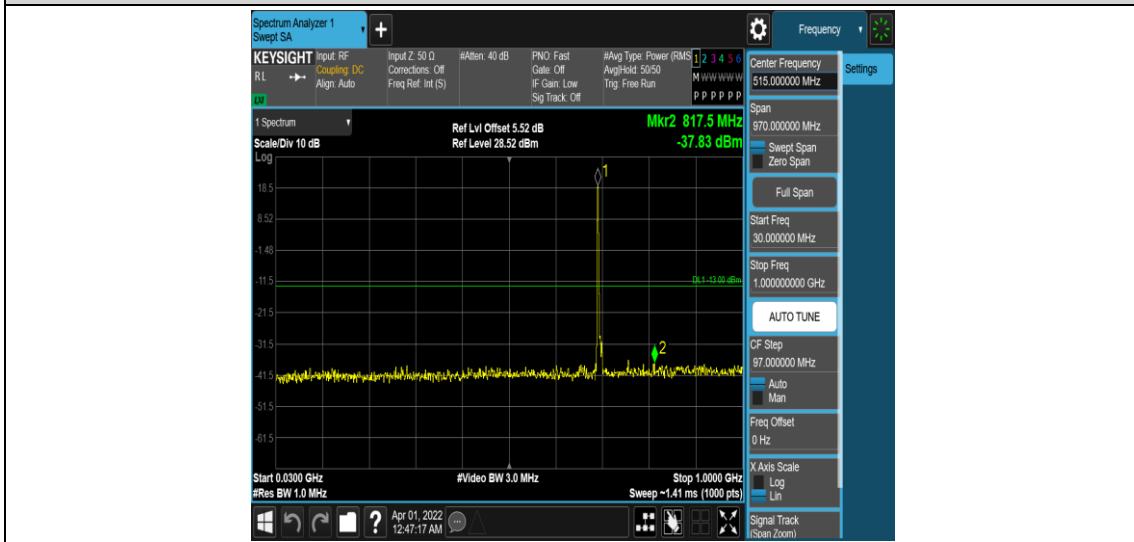

Band12-5MHz-16QAM-23155-1RB#0-Range2:0.15~30MHz

Band12-5MHz-16QAM-23155-1RB#0-Range3:30~1000MHz

Band12-5MHz-16QAM-23155-1RB#0-Range4:1000~10000MHz

Band12-10MHz-QPSK-23060-1RB#0-Range1:0.009~0.15MHz

Band12-10MHz-QPSK-23060-1RB#0-Range2:0.15~30MHz