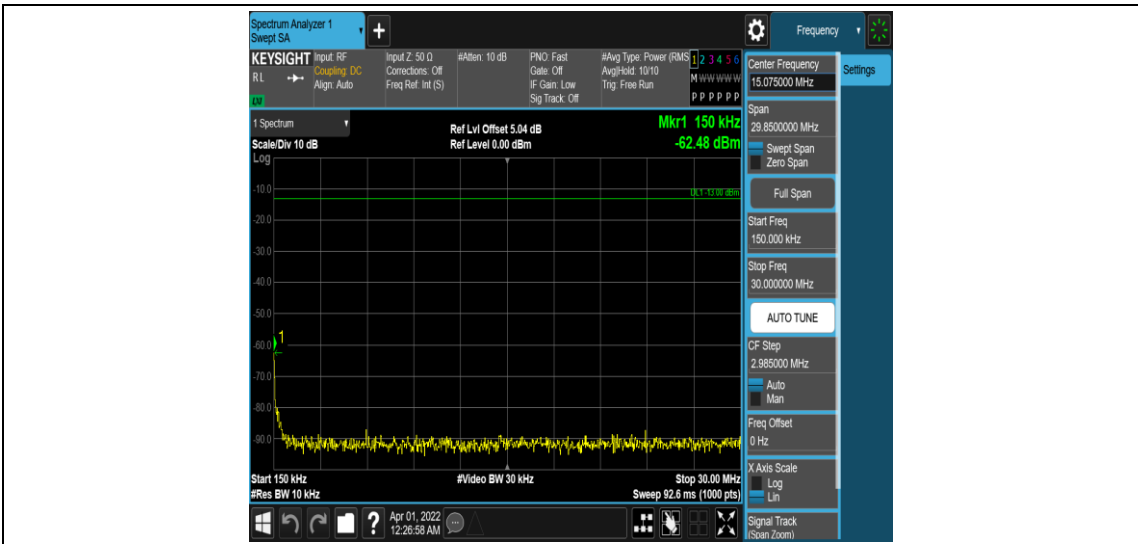

Band12-3MHz-16QAM-23165-1RB#0-Range1:0.009~0.15MHz

Band12-3MHz-16QAM-23165-1RB#0-Range2:0.15~30MHz

Band12-3MHz-16QAM-23165-1RB#0-Range3:30~1000MHz

Band12-3MHz-16QAM-23165-1RB#0-Range4:1000~10000MHz

Band12-5MHz-QPSK-23035-1RB#0-Range1:0.009~0.15MHz