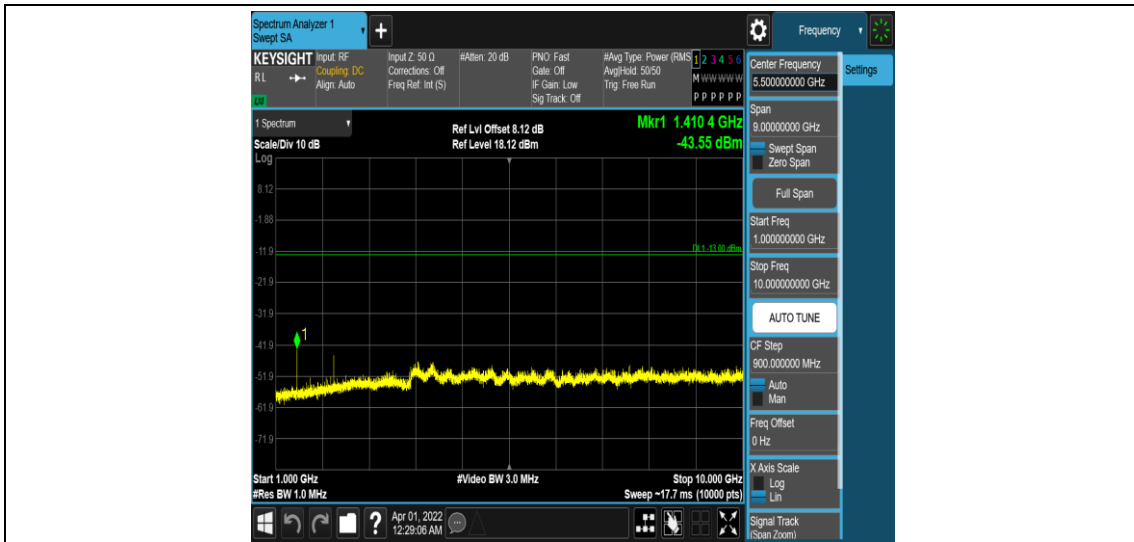

Band12-5MHz-QPSK-23095-1RB#0-Range3:30~1000MHz

Band12-5MHz-QPSK-23095-1RB#0-Range4:1000~10000MHz