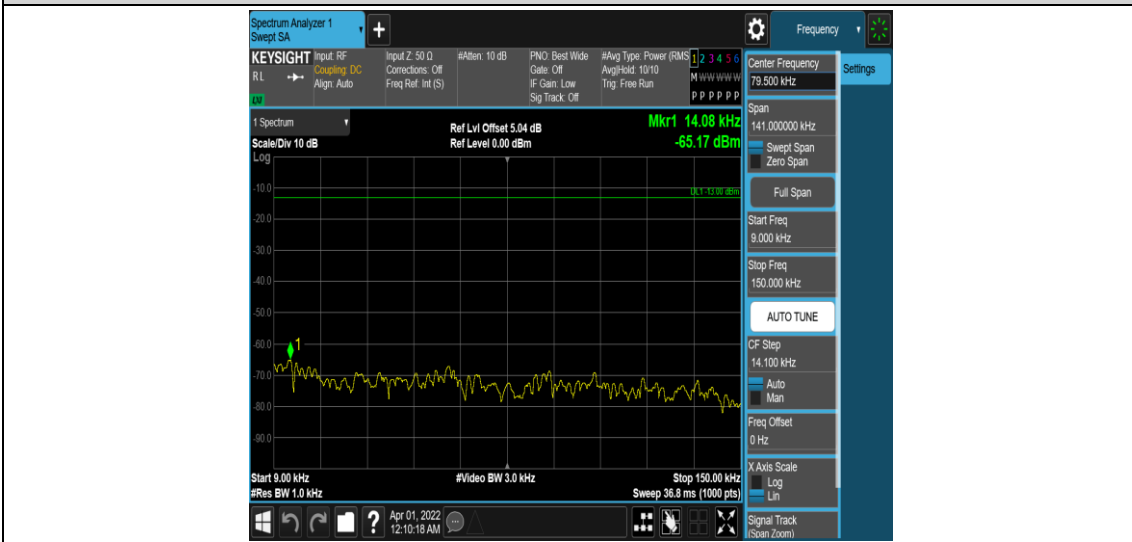

Band12-3MHz-16QAM-23025-1RB#0-Range4:1000~10000MHz

Band12-3MHz-16QAM-23095-1RB#0-Range1:0.009~0.15MHz

Band12-3MHz-16QAM-23095-1RB#0-Range2:0.15~30MHz

Band12-3MHz-16QAM-23095-1RB#0-Range3:30~1000MHz

Band12-3MHz-16QAM-23095-1RB#0-Range4:1000~10000MHz