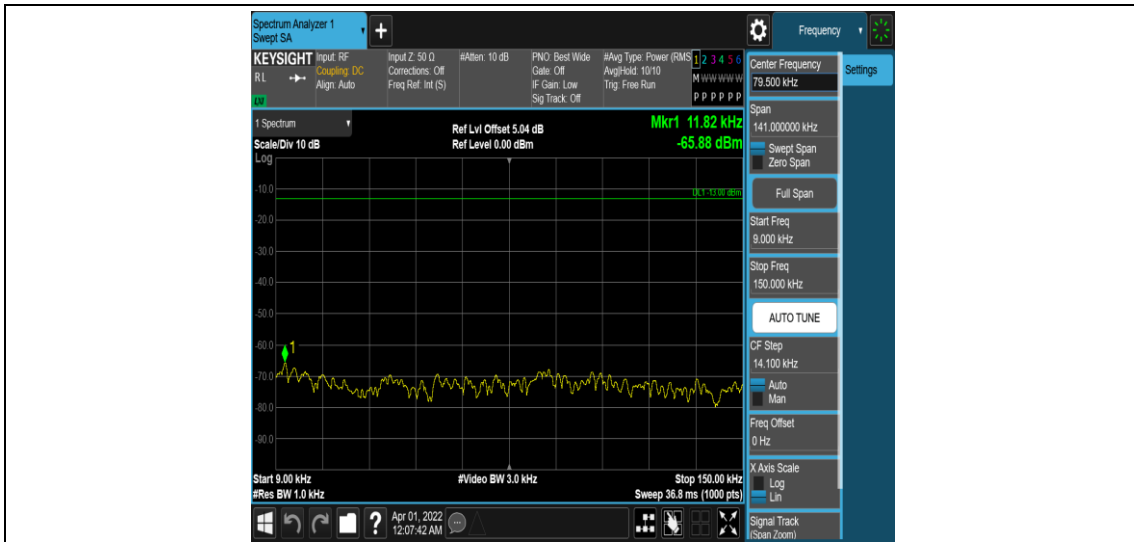

Band12-3MHz-QPSK-23025-1RB#0-Range1:0.009~0.15MHz

Band12-3MHz-QPSK-23025-1RB#0-Range2:0.15~30MHz

Band12-3MHz-QPSK-23025-1RB#0-Range3:30~1000MHz

Band12-3MHz-QPSK-23025-1RB#0-Range4:1000~10000MHz

Band12-3MHz-QPSK-23095-1RB#0-Range1:0.009~0.15MHz

Band12-3MHz-QPSK-23095-1RB#0-Range2:0.15~30MHz

Band12-3MHz-QPSK-23095-1RB#0-Range3:30~1000MHz

Band12-3MHz-QPSK-23095-1RB#0-Range4:1000~10000MHz

Band12-3MHz-QPSK-23165-1RB#0-Range1:0.009~0.15MHz

Band12-3MHz-QPSK-23165-1RB#0-Range2:0.15~30MHz