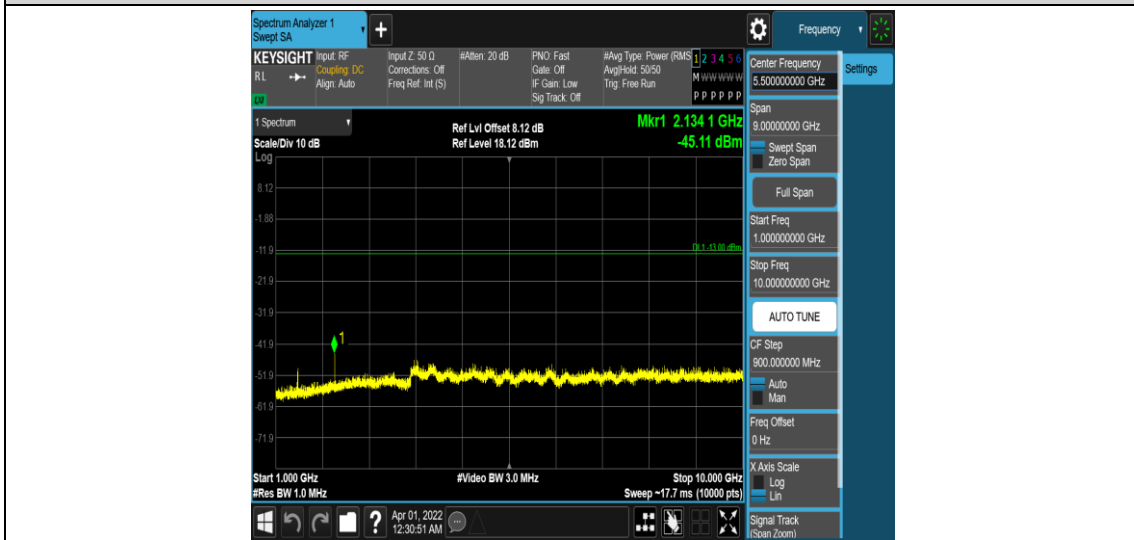

Band12-5MHz-QPSK-23095-1RB#0-Range3:30~1000MHz

Band12-5MHz-QPSK-23095-1RB#0-Range4:1000~10000MHz

Band12-5MHz-QPSK-23155-1RB#0-Range1:0.009~0.15MHz

Band12-5MHz-QPSK-23155-1RB#0-Range2:0.15~30MHz

Band12-5MHz-QPSK-23155-1RB#0-Range3:30~1000MHz