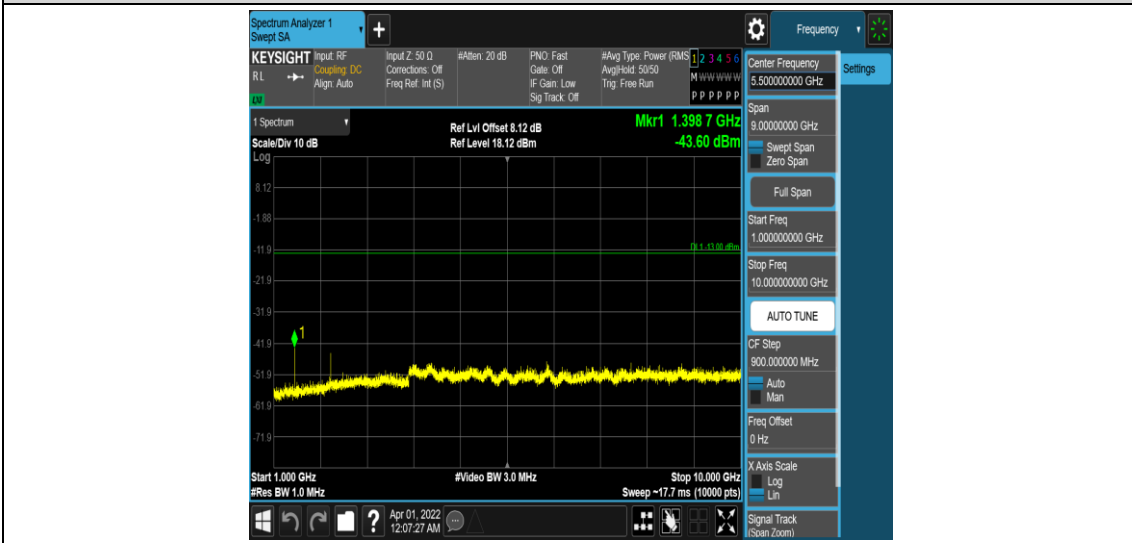

Band12-3MHz-QPSK-23165-1RB#0-Range3:30~1000MHz

Band12-3MHz-QPSK-23165-1RB#0-Range4:1000~10000MHz

Band12-3MHz-16QAM-23025-1RB#0-Range1:0.009~0.15MHz

Band12-3MHz-16QAM-23025-1RB#0-Range2:0.15~30MHz

Band12-3MHz-16QAM-23025-1RB#0-Range3:30~1000MHz