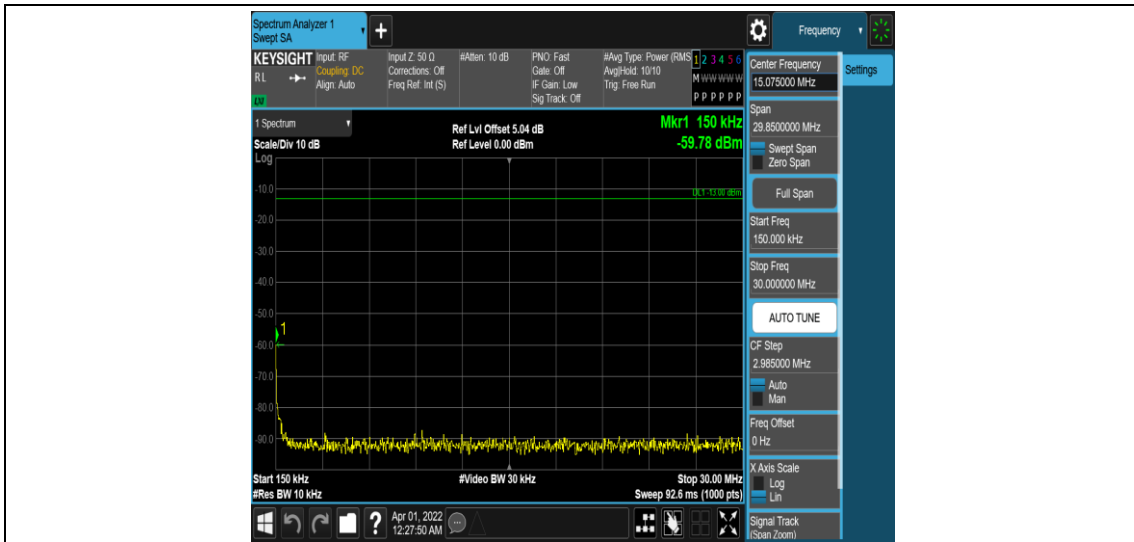

Band12-5MHz-QPSK-23095-1RB#0-Range3:30~1000MHz

Band12-5MHz-QPSK-23095-1RB#0-Range4:1000~10000MHz

Band12-5MHz-QPSK-23155-1RB#0-Range1:0.009~0.15MHz

Band12-5MHz-QPSK-23155-1RB#0-Range2:0.15~30MHz

Band12-5MHz-QPSK-23155-1RB#0-Range3:30~1000MHz

Band12-5MHz-QPSK-23155-1RB#0-Range4:1000~10000MHz

Band12-5MHz-16QAM-23035-1RB#0-Range1:0.009~0.15MHz

Band12-5MHz-16QAM-23035-1RB#0-Range2:0.15~30MHz

Band12-5MHz-16QAM-23035-1RB#0-Range3:30~1000MHz

Band12-5MHz-16QAM-23035-1RB#0-Range4:1000~10000MHz