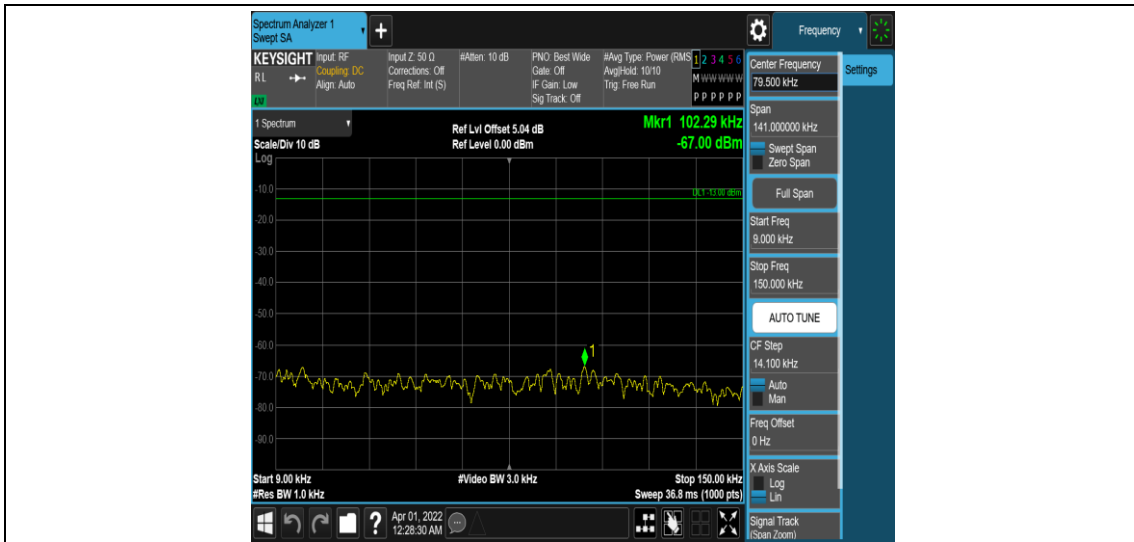

Band12-5MHz-QPSK-23035-1RB#0-Range4:1000~10000MHz

Band12-5MHz-QPSK-23095-1RB#0-Range1:0.009~0.15MHz