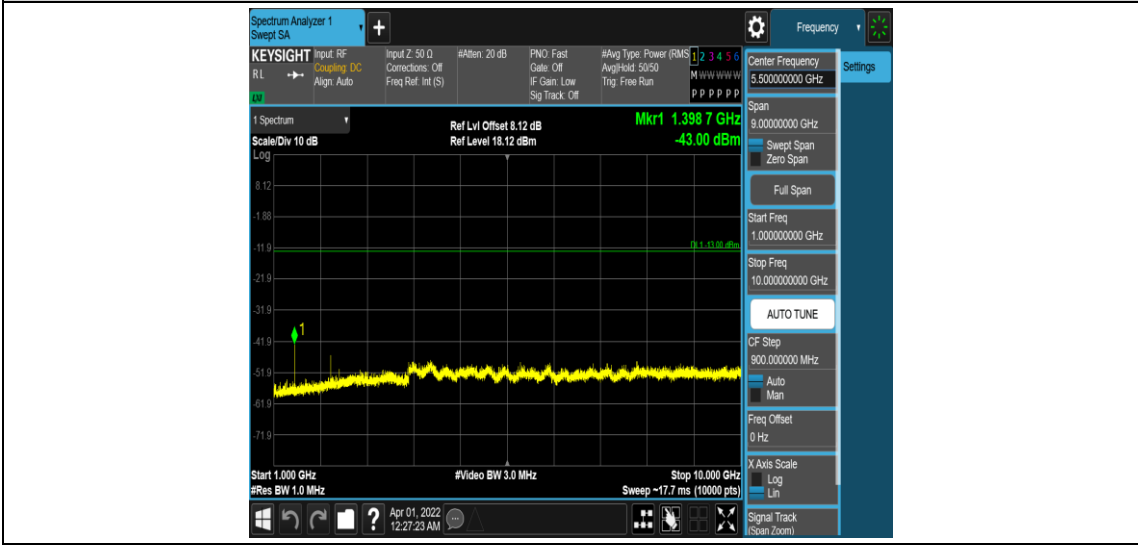

Band12-5MHz-QPSK-23035-1RB#0-Range3:30~1000MHz

Band12-5MHz-QPSK-23035-1RB#0-Range4:1000~10000MHz