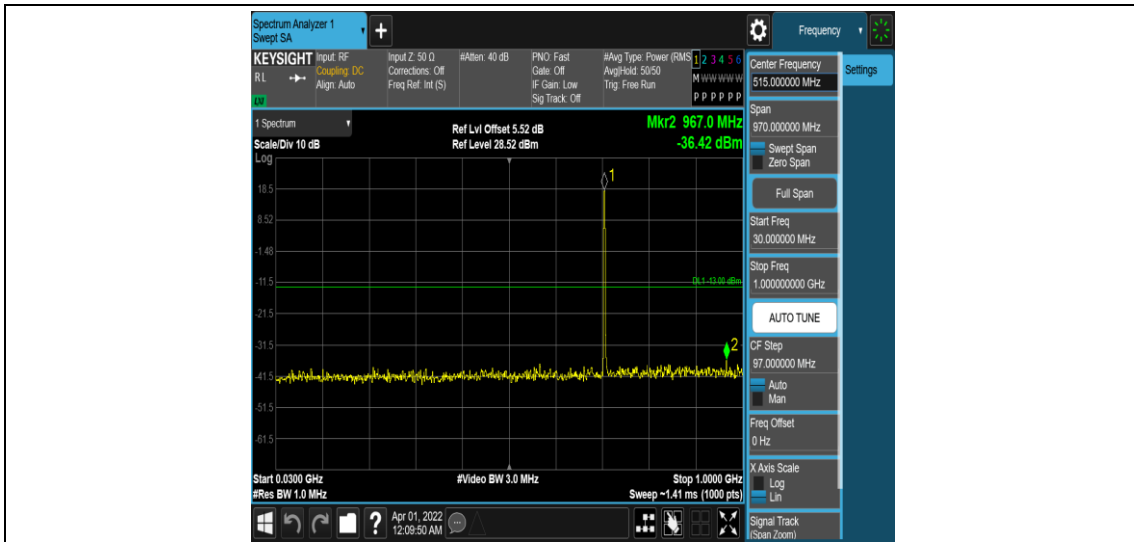

Band12-3MHz-QPSK-23095-1RB#0-Range2:0.15~30MHz

Band12-3MHz-QPSK-23095-1RB#0-Range3:30~1000MHz

Band12-3MHz-QPSK-23095-1RB#0-Range4:1000~10000MHz

Band12-3MHz-QPSK-23165-1RB#0-Range1:0.009~0.15MHz

Band12-3MHz-QPSK-23165-1RB#0-Range2:0.15~30MHz