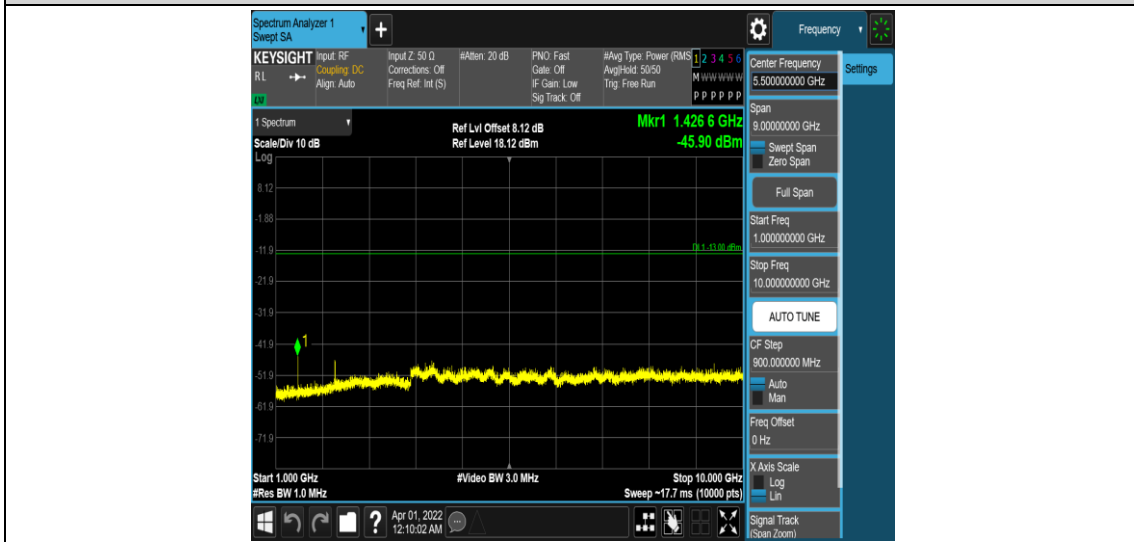

Band12-3MHz-QPSK-23165-1RB#0-Range3:30~1000MHz

Band12-3MHz-QPSK-23165-1RB#0-Range4:1000~10000MHz