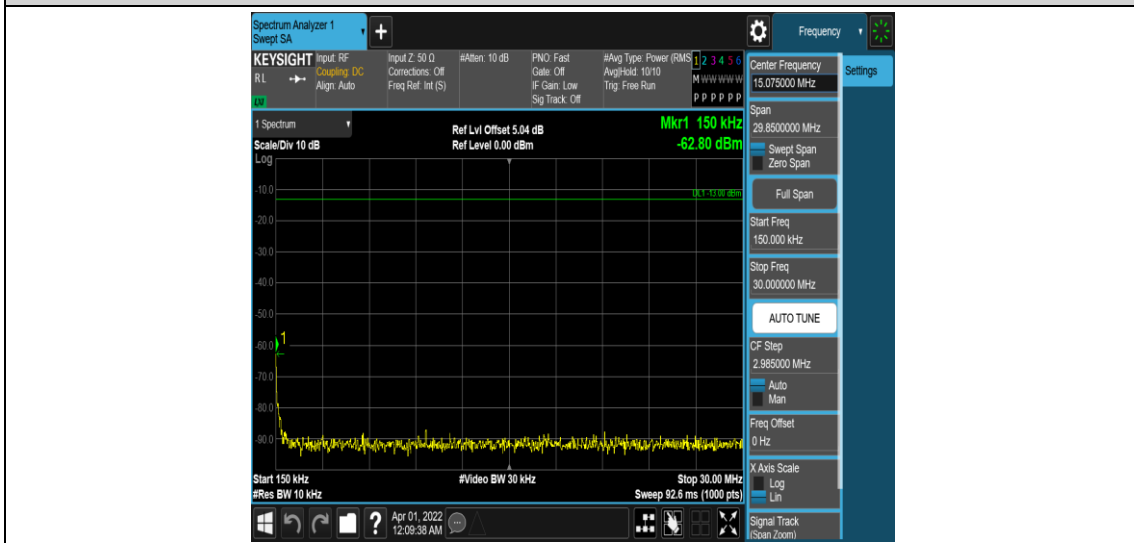

Band12-3MHz-QPSK-23095-1RB#0-Range2:0.15~30MHz

Band12-3MHz-QPSK-23095-1RB#0-Range3:30~1000MHz

Band12-3MHz-QPSK-23095-1RB#0-Range4:1000~10000MHz

Band12-3MHz-QPSK-23165-1RB#0-Range1:0.009~0.15MHz

Band12-3MHz-QPSK-23165-1RB#0-Range2:0.15~30MHz