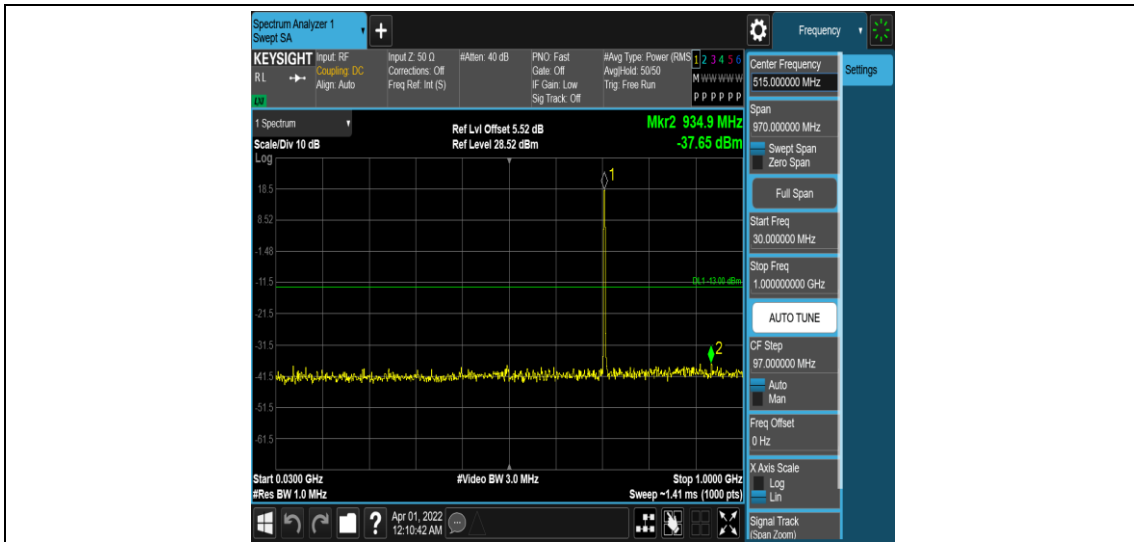

Band12-3MHz-16QAM-23165-1RB#0-Range2:0.15~30MHz

Band12-3MHz-16QAM-23165-1RB#0-Range3:30~1000MHz