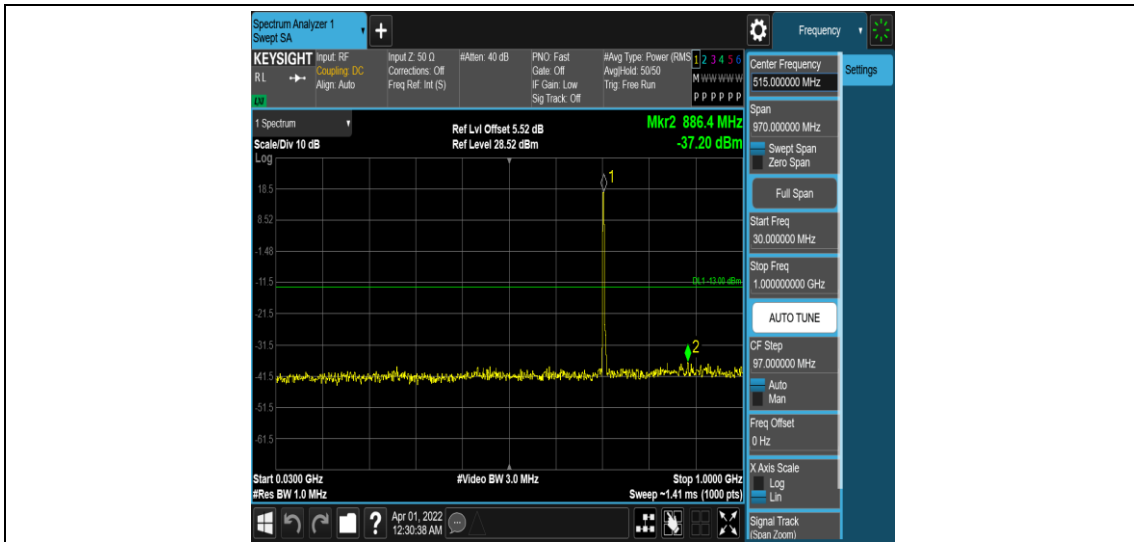

Band12-5MHz-QPSK-23095-1RB#0-Range3:30~1000MHz

Band12-5MHz-QPSK-23095-1RB#0-Range4:1000~10000MHz

Band12-5MHz-QPSK-23155-1RB#0-Range1:0.009~0.15MHz

Band12-5MHz-QPSK-23155-1RB#0-Range2:0.15~30MHz

Band12-5MHz-QPSK-23155-1RB#0-Range3:30~1000MHz