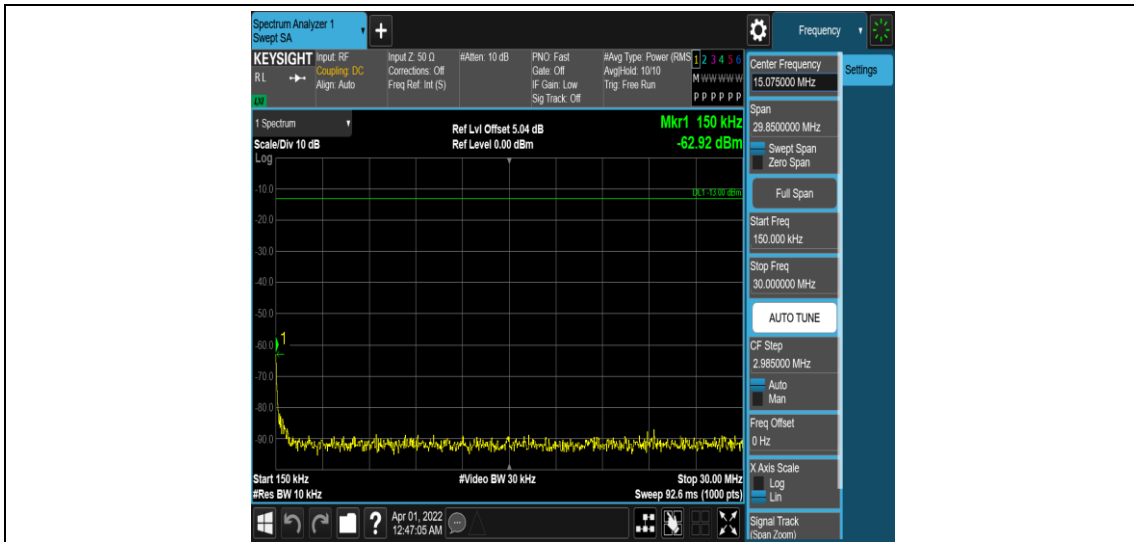

Band12-5MHz-16QAM-23155-1RB#0-Range2:0.15~30MHz

Band12-5MHz-16QAM-23155-1RB#0-Range3:30~1000MHz

Band12-5MHz-16QAM-23155-1RB#0-Range4:1000~10000MHz

Band12-10MHz-QPSK-23060-1RB#0-Range1:0.009~0.15MHz

Band12-10MHz-QPSK-23060-1RB#0-Range2:0.15~30MHz

Band12-10MHz-QPSK-23060-1RB#0-Range3:30~1000MHz

Band12-10MHz-QPSK-23060-1RB#0-Range4:1000~10000MHz