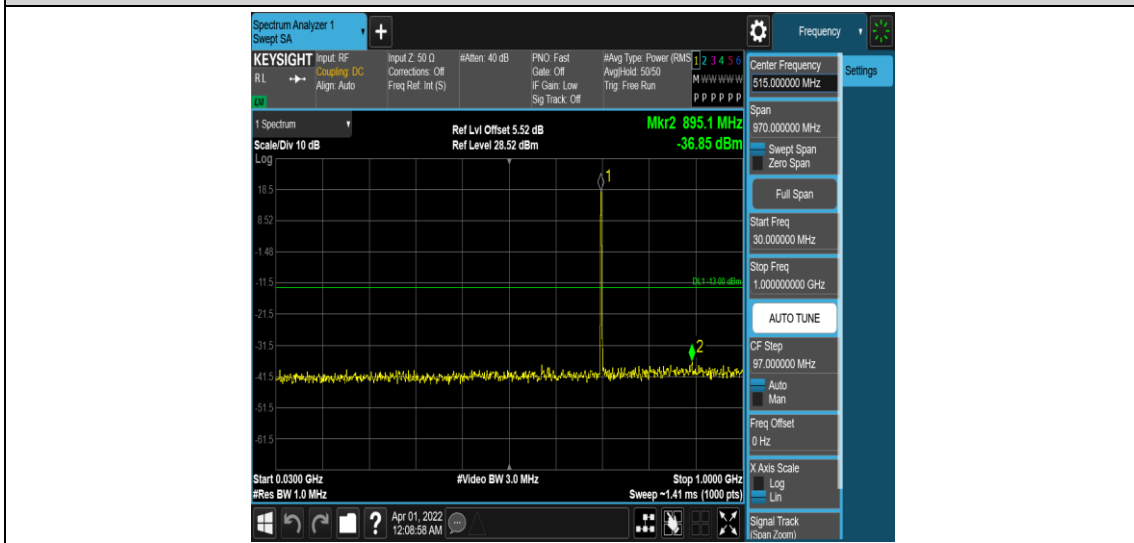

Band12-3MHz-16QAM-23025-1RB#0-Range4:1000~10000MHz

Band12-3MHz-16QAM-23095-1RB#0-Range1:0.009~0.15MHz

Band12-3MHz-16QAM-23095-1RB#0-Range2:0.15~30MHz

Band12-3MHz-16QAM-23095-1RB#0-Range3:30~1000MHz

Band12-3MHz-16QAM-23095-1RB#0-Range4:1000~10000MHz