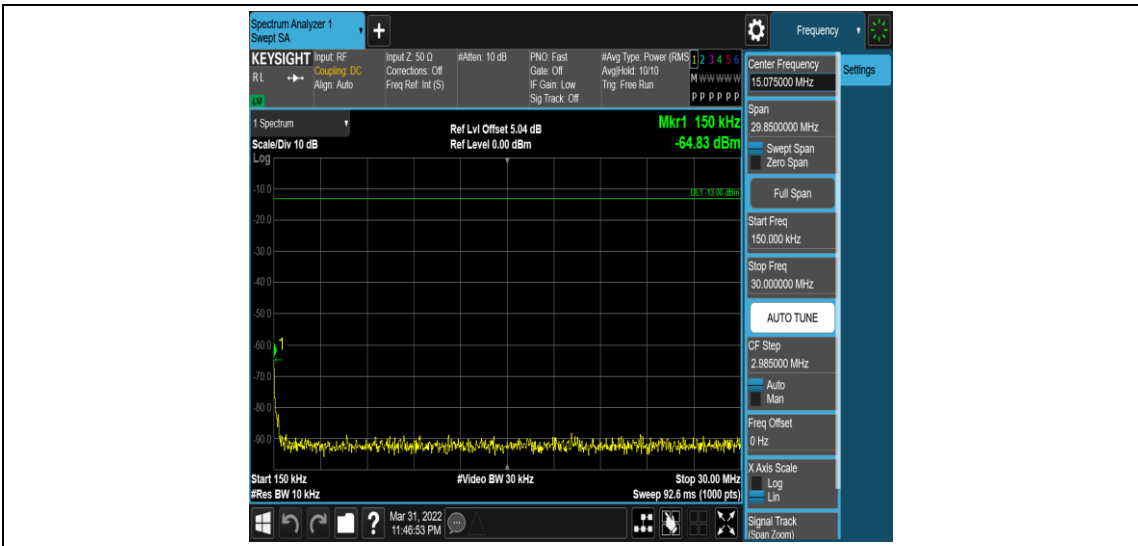

Band12-1.4MHz-16QAM-23017-1RB#0-Range1:0.009~0.15MHz

Band12-1.4MHz-16QAM-23017-1RB#0-Range2:0.15~30MHz