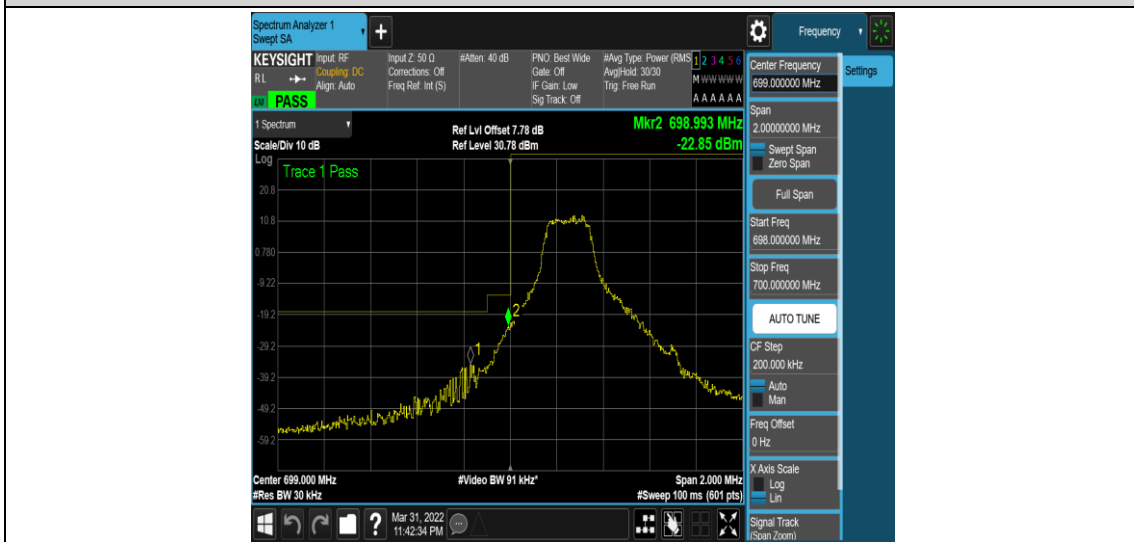

Test Graphs

Band12-1.4MHz-QPSK-23017-1RB#0

Band12-1.4MHz-QPSK-23017-1RB#5

Band12-1.4MHz-QPSK-23017-6RB#0

Band12-1.4MHz-QPSK-23173-1RB#0

Band12-1.4MHz-QPSK-23173-1RB#5

Band12-1.4MHz-QPSK-23173-6RB#0

Band12-1.4MHz-16QAM-23017-1RB#0