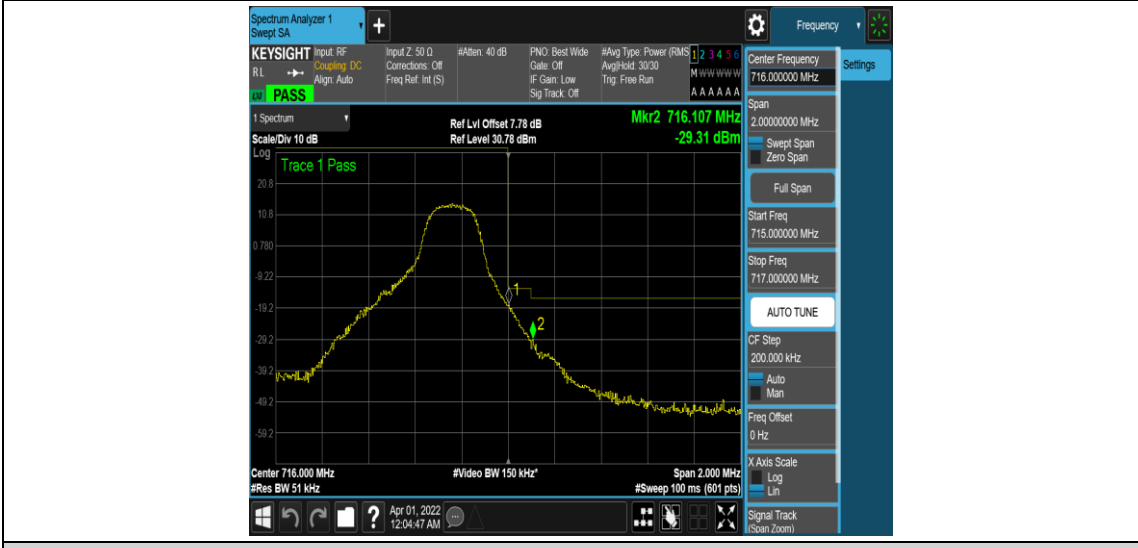

Band12-3MHz-QPSK-23165-1RB#0

Band12-3MHz-QPSK-23165-1RB#14