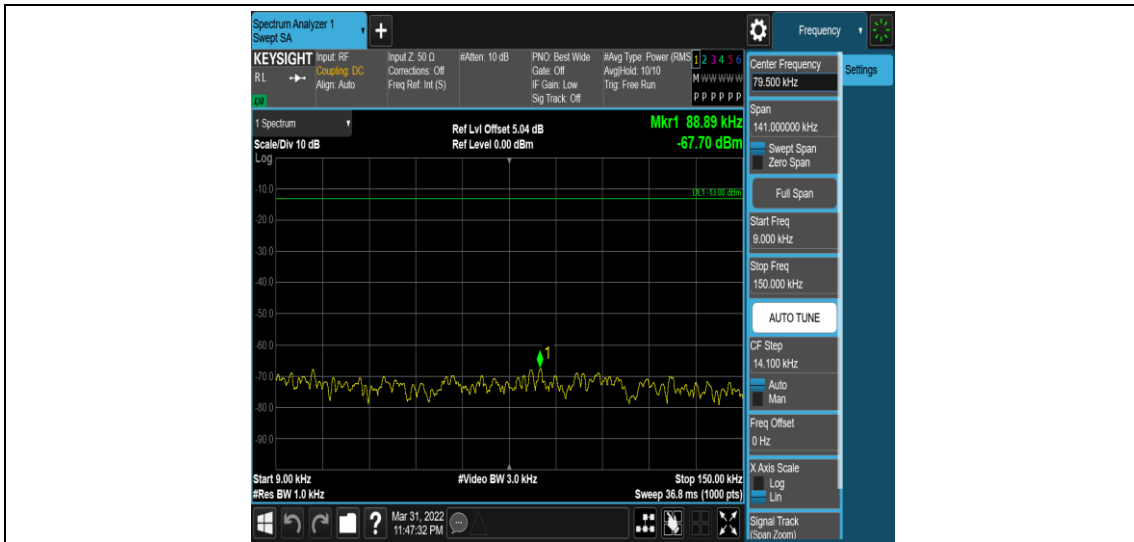

Test Graphs

Band12-1.4MHz-QPSK-23017-1RB#0-Range2:0.15~30MHz

Band12-1.4MHz-QPSK-23017-1RB#0-Range3:30~1000MHz

Band12-1.4MHz-QPSK-23017-1RB#0-Range4:1000~10000MHz

Band12-1.4MHz-QPSK-23095-1RB#0-Range1:0.009~0.15MHz