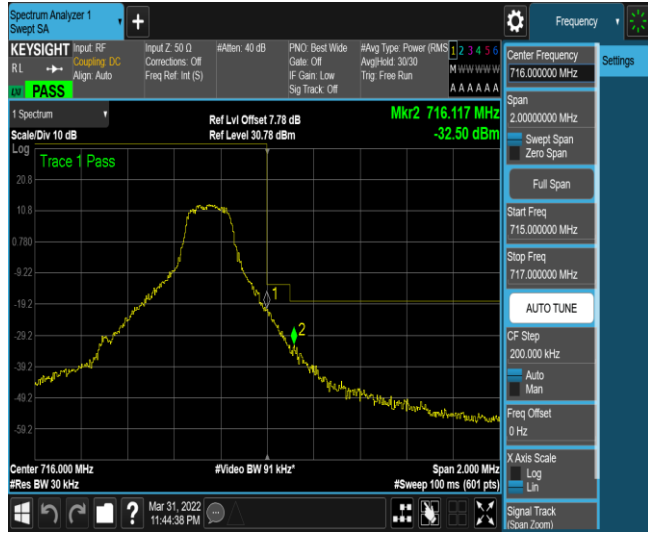

Test Graphs

Band12-1.4MHz-QPSK-23017-1RB#0

Band12-1.4MHz-QPSK-23017-1RB#5

Band12-1.4MHz-QPSK-23017-6RB#0

Band12-1.4MHz-QPSK-23173-1RB#0

Band12-1.4MHz-QPSK-23173-1RB#5

Band12-1.4MHz-QPSK-23173-6RB#0

Band12-1.4MHz-16QAM-23017-1RB#0