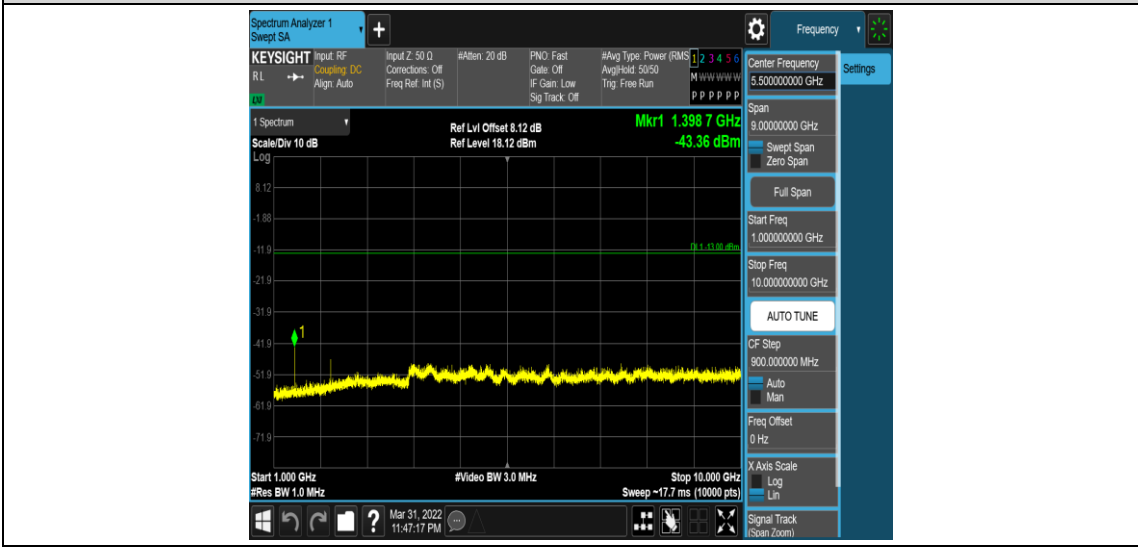

Band12-1.4MHz-16QAM-23017-1RB#0-Range3:30~1000MHz

Band12-1.4MHz-16QAM-23017-1RB#0-Range4:1000~10000MHz