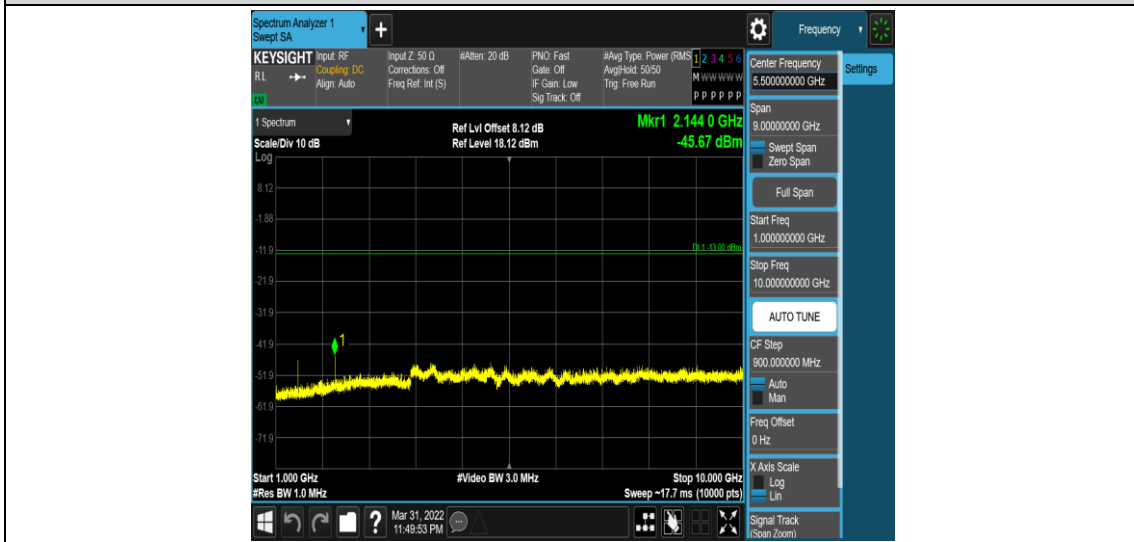

Band12-1.4MHz-QPSK-23173-1RB#0-Range3:30~1000MHz

Band12-1.4MHz-QPSK-20173-1RB#0-Range4:1000~10000MHz