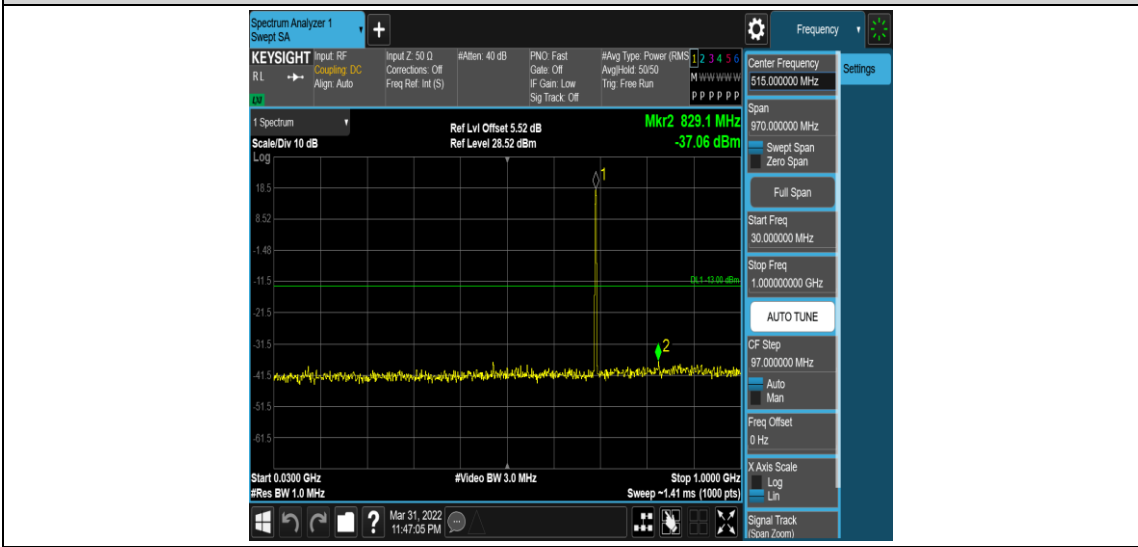

Band12-1.4MHz-QPSK-23173-1RB#0-Range3:30~1000MHz

Band12-1.4MHz-QPSK-20173-1RB#0-Range4:1000~10000MHz

Band12-1.4MHz-16QAM-23017-1RB#0-Range1:0.009~0.15MHz

Band12-1.4MHz-16QAM-23017-1RB#0-Range2:0.15~30MHz