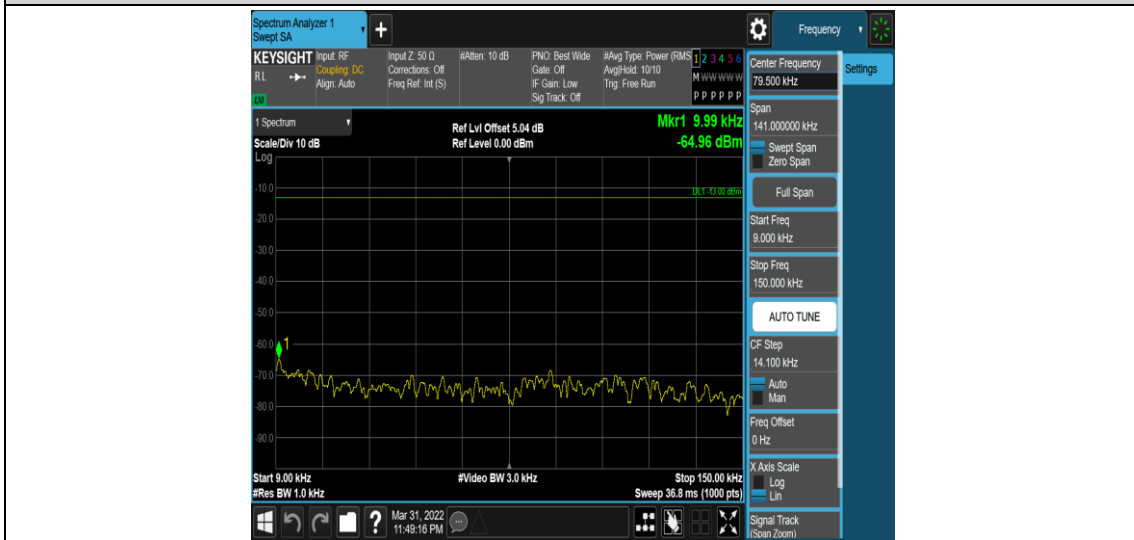

Band12-1.4MHz-QPSK-23095-1RB#0-Range4:1000~10000MHz

Band12-1.4MHz-QPSK-23173-1RB#0-Range1:0.009~0.15MHz