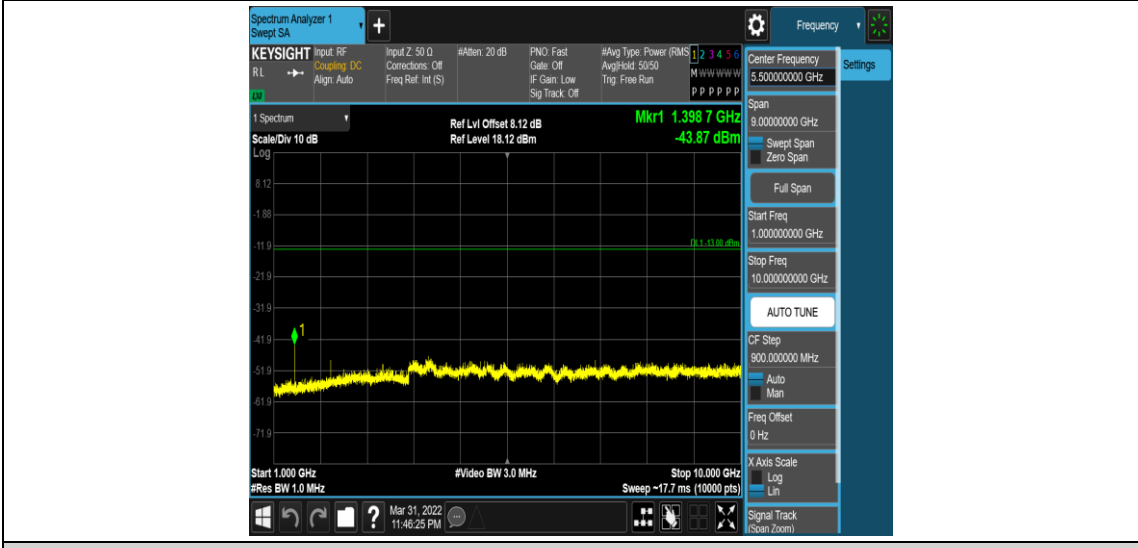

Test Graphs

Band12-1.4MHz-QPSK-23017-1RB#0-Range2:0.15~30MHz

Band12-1.4MHz-QPSK-23017-1RB#0-Range3:30~1000MHz

Band12-1.4MHz-QPSK-23017-1RB#0-Range4:1000~10000MHz

Band12-1.4MHz-QPSK-23095-1RB#0-Range1:0.009~0.15MHz