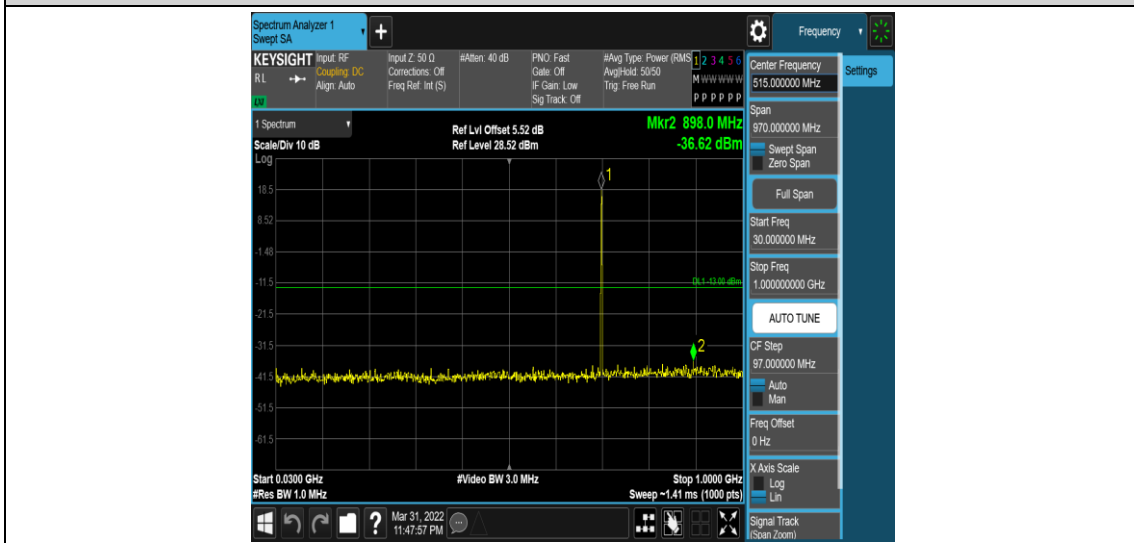

Band12-1.4MHz-QPSK-23095-1RB#0-Range2:0.15~30MHz

Band12-1.4MHz-QPSK-23095-1RB#0-Range3:30~1000MHz