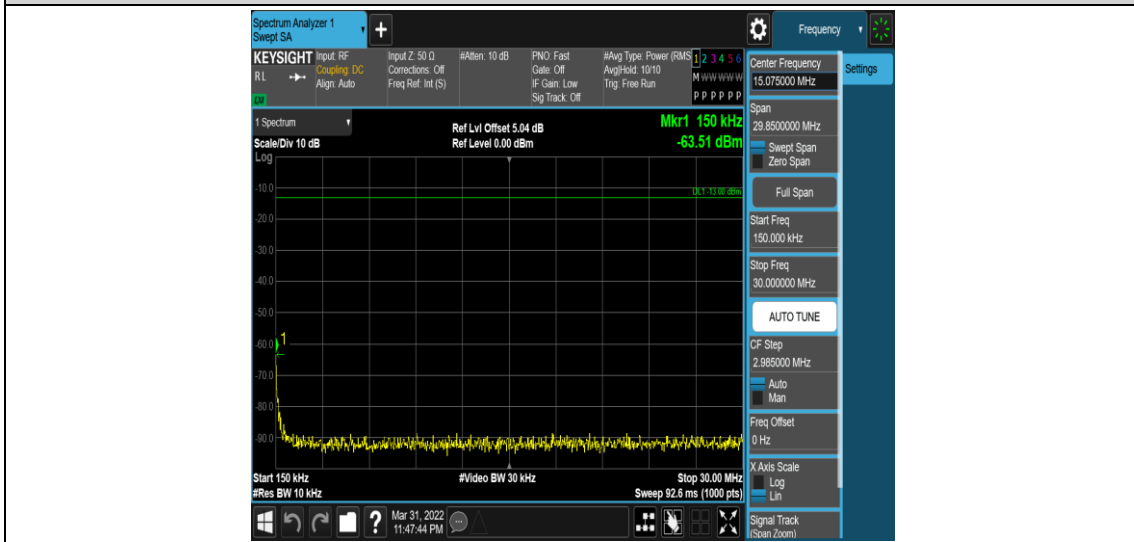

Test Graphs

Band12-1.4MHz-QPSK-23017-1RB#0-Range2:0.15~30MHz

Band12-1.4MHz-QPSK-23017-1RB#0-Range3:30~1000MHz

Band12-1.4MHz-QPSK-23017-1RB#0-Range4:1000~10000MHz

Band12-1.4MHz-QPSK-23095-1RB#0-Range1:0.009~0.15MHz