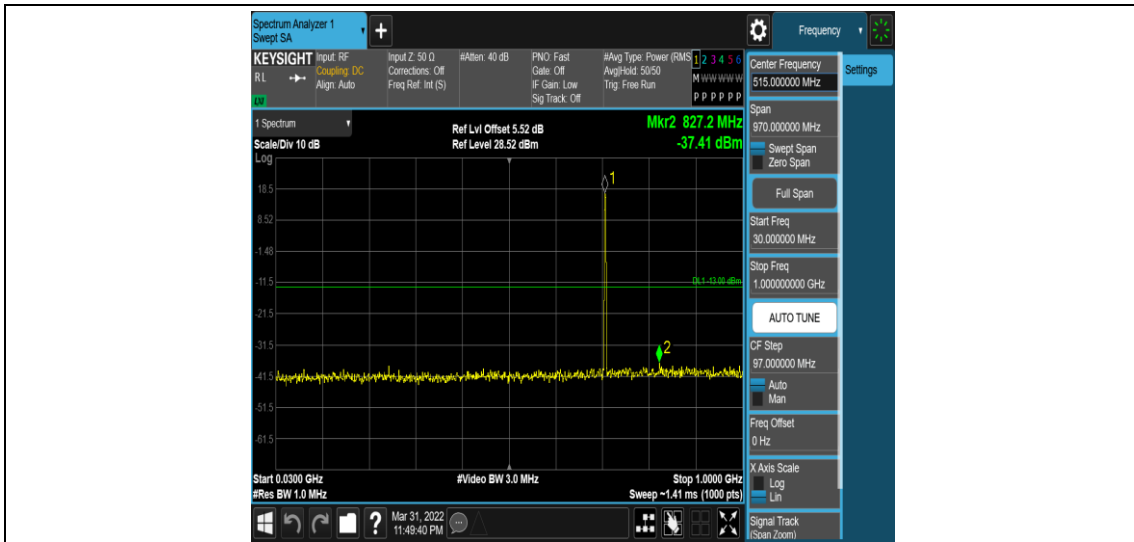

Band12-1.4MHz-QPSK-23095-1RB#0-Range2:0.15~30MHz

Band12-1.4MHz-QPSK-23095-1RB#0-Range3:30~1000MHz

Band12-1.4MHz-QPSK-23095-1RB#0-Range4:1000~10000MHz

Band12-1.4MHz-QPSK-23173-1RB#0-Range1:0.009~0.15MHz

Band12-1.4MHz-QPSK-23173-1RB#0-Range2:0.15~30MHz