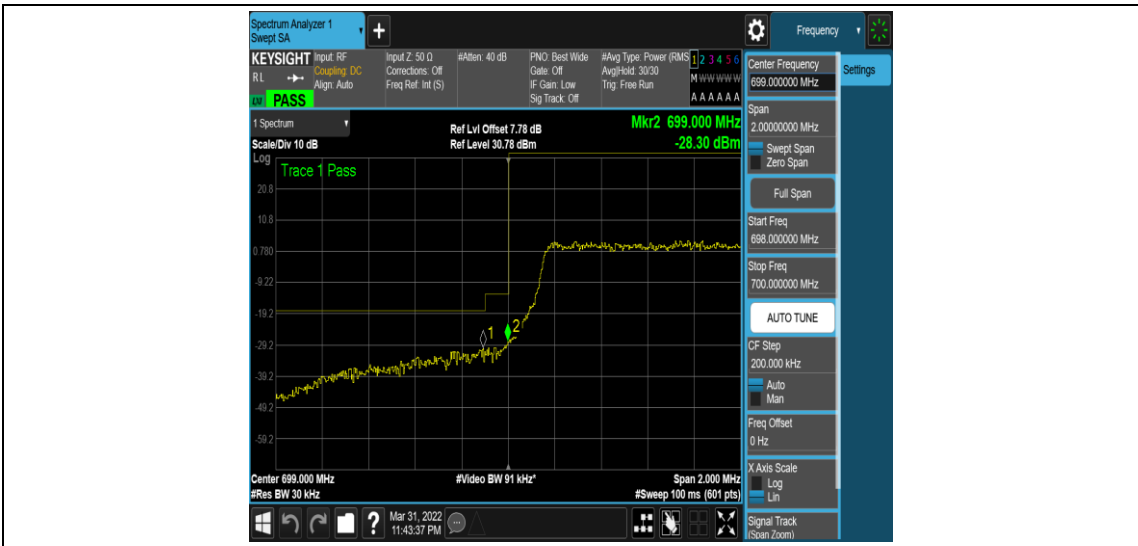

Band12-1.4MHz-16QAM-23017-1RB#5

Band12-1.4MHz-16QAM-23017-6RB#0