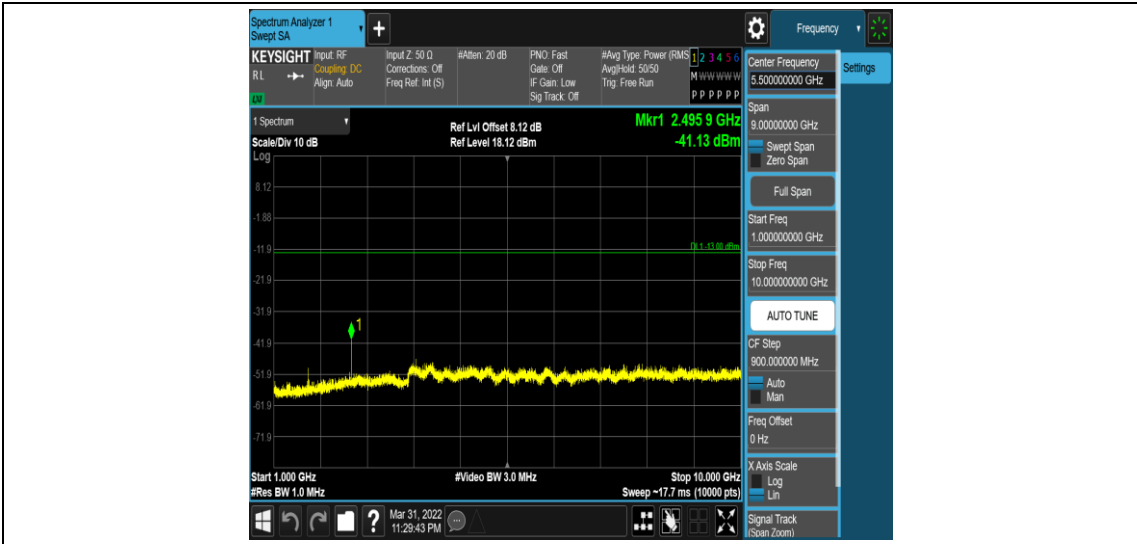

Band5-10MHz-16QAM-20450-1RB#0-Range3:30~1000MHz

Band5-10MHz-16QAM-20450-1RB#0-Range4:1000~10000MHz

Band5-10MHz-16QAM-20525-1RB#0-Range1:0.009~0.15MHz

Band5-10MHz-16QAM-20525-1RB#0-Range2:0.15~30MHz

Band5-10MHz-16QAM-20525-1RB#0-Range3:30~1000MHz

Band5-10MHz-16QAM-20525-1RB#0-Range4:1000~10000MHz

Band5-10MHz-16QAM-20600-1RB#0-Range1:0.009~0.15MHz

Band5-10MHz-16QAM-20600-1RB#0-Range2:0.15~30MHz

Band5-10MHz-16QAM-20600-1RB#0-Range3:30~1000MHz

Band5-10MHz-16QAM-20600-1RB#0-Range4:1000~10000MHz