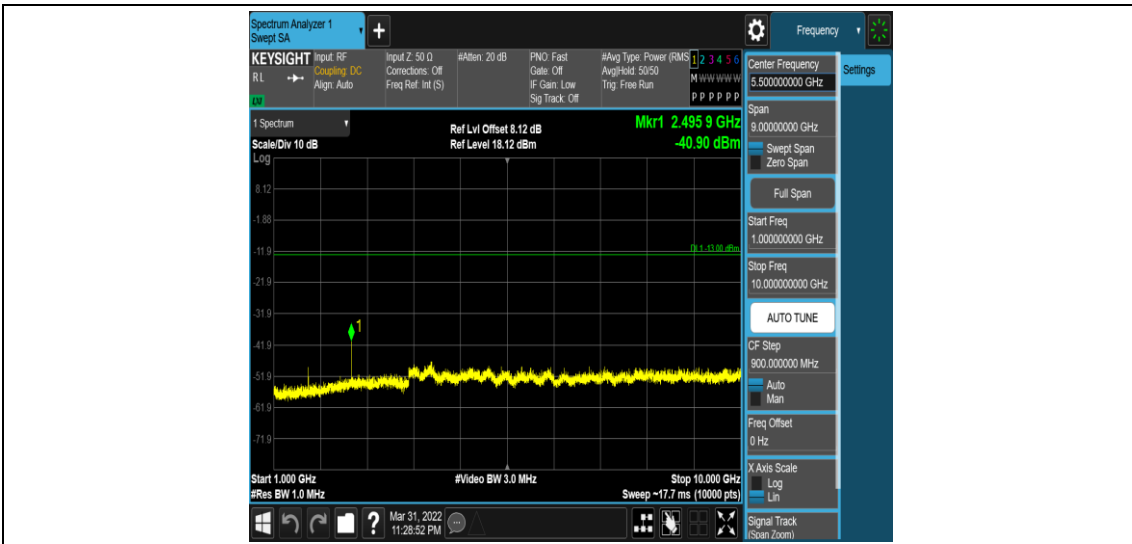

Band5-10MHz-QPSK-20525-1RB#0-Range1:0.009~0.15MHz

Band5-10MHz-QPSK-20525-1RB#0-Range2:0.15~30MHz

Band5-10MHz-QPSK-20525-1RB#0-Range3:30~1000MHz

Band5-10MHz-QPSK-20525-1RB#0-Range4:1000~10000MHz

Band5-10MHz-QPSK-20600-1RB#0-Range1:0.009~0.15MHz

Band5-10MHz-QPSK-20600-1RB#0-Range2:0.15~30MHz

Band5-10MHz-QPSK-20600-1RB#0-Range3:30~1000MHz

Band5-10MHz-QPSK-20600-1RB#0-Range4:1000~10000MHz

Band5-10MHz-16QAM-20450-1RB#0-Range1:0.009~0.15MHz

Band5-10MHz-16QAM-20450-1RB#0-Range2:0.15~30MHz