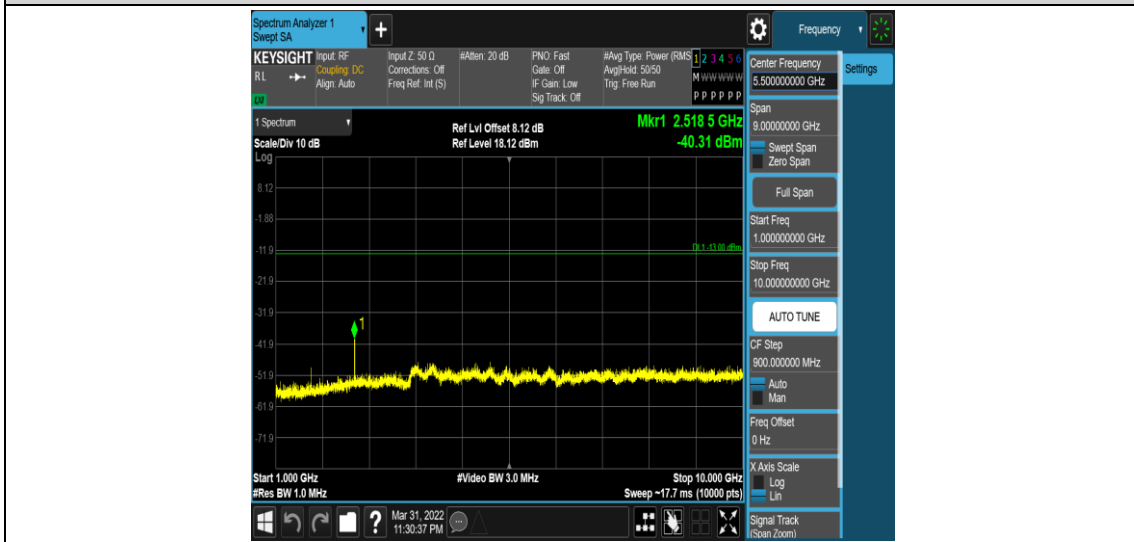

Band5-10MHz-QPSK-20525-1RB#0-Range1:0.009~0.15MHz

Band5-10MHz-QPSK-20525-1RB#0-Range2:0.15~30MHz

Band5-10MHz-QPSK-20525-1RB#0-Range3:30~1000MHz

Band5-10MHz-QPSK-20525-1RB#0-Range4:1000~10000MHz

Band5-10MHz-QPSK-20600-1RB#0-Range1:0.009~0.15MHz

Band5-10MHz-QPSK-20600-1RB#0-Range2:0.15~30MHz

Band5-10MHz-QPSK-20600-1RB#0-Range3:30~1000MHz

Band5-10MHz-QPSK-20600-1RB#0-Range4:1000~10000MHz

Band5-10MHz-16QAM-20450-1RB#0-Range1:0.009~0.15MHz

Band5-10MHz-16QAM-20450-1RB#0-Range2:0.15~30MHz