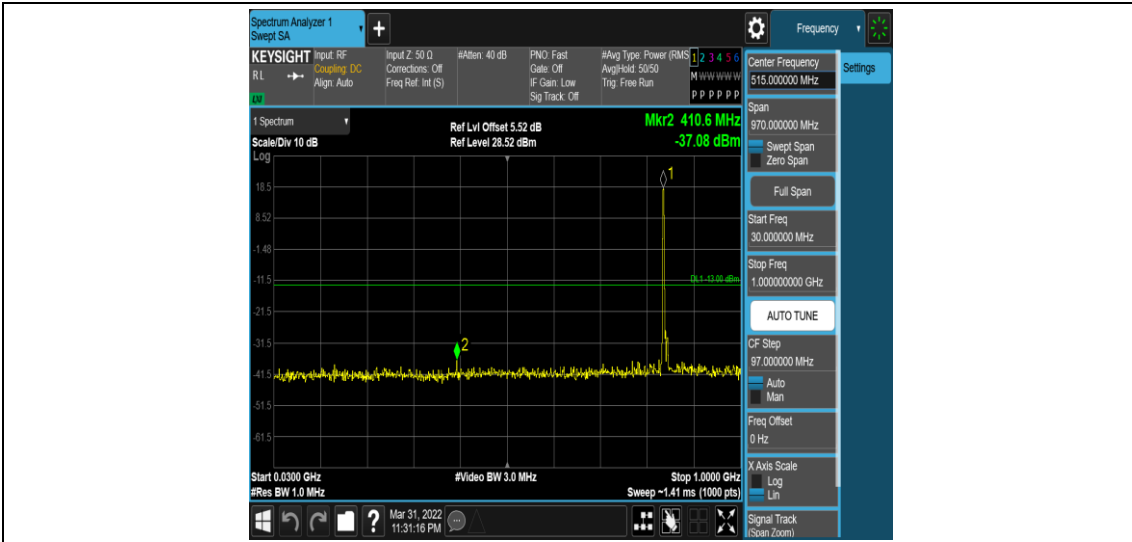

Band5-10MHz-16QAM-20600-1RB#0-Range3:30~1000MHz