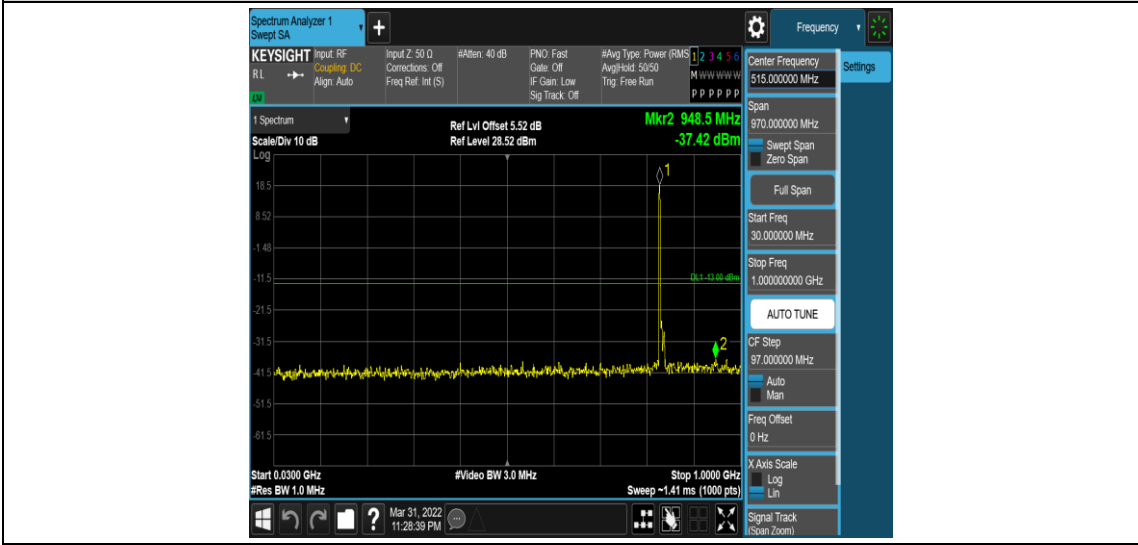

Band5-10MHz-QPSK-20525-1RB#0-Range1:0.009~0.15MHz

Band5-10MHz-QPSK-20525-1RB#0-Range2:0.15~30MHz

Band5-10MHz-QPSK-20525-1RB#0-Range3:30~1000MHz

Band5-10MHz-QPSK-20525-1RB#0-Range4:1000~10000MHz

Band5-10MHz-QPSK-20600-1RB#0-Range1:0.009~0.15MHz

Band5-10MHz-QPSK-20600-1RB#0-Range2:0.15~30MHz

Band5-10MHz-QPSK-20600-1RB#0-Range3:30~1000MHz

Band5-10MHz-QPSK-20600-1RB#0-Range4:1000~10000MHz

Band5-10MHz-16QAM-20450-1RB#0-Range1:0.009~0.15MHz

Band5-10MHz-16QAM-20450-1RB#0-Range2:0.15~30MHz