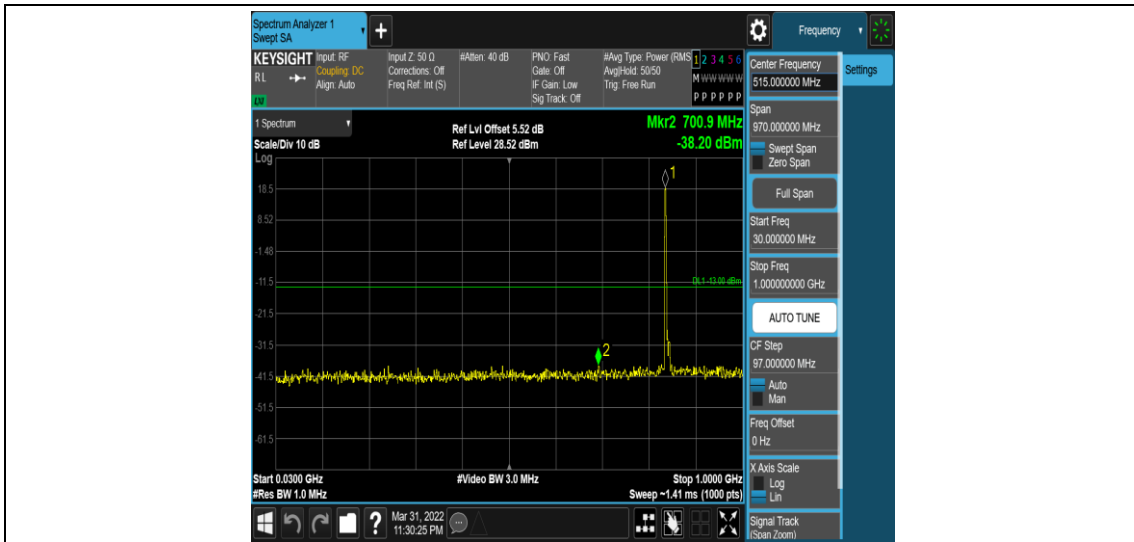

Band5-10MHz-QPSK-20525-1RB#0-Range1:0.009~0.15MHz

Band5-10MHz-QPSK-20525-1RB#0-Range2:0.15~30MHz

Band5-10MHz-QPSK-20525-1RB#0-Range3:30~1000MHz

Band5-10MHz-QPSK-20525-1RB#0-Range4:1000~10000MHz

Band5-10MHz-QPSK-20600-1RB#0-Range1:0.009~0.15MHz

Band5-10MHz-QPSK-20600-1RB#0-Range2:0.15~30MHz

Band5-10MHz-QPSK-20600-1RB#0-Range3:30~1000MHz

Band5-10MHz-QPSK-20600-1RB#0-Range4:1000~10000MHz

Band5-10MHz-16QAM-20450-1RB#0-Range1:0.009~0.15MHz

Band5-10MHz-16QAM-20450-1RB#0-Range2:0.15~30MHz

Band5-10MHz-16QAM-20450-1RB#0-Range3:30~1000MHz

Band5-10MHz-16QAM-20450-1RB#0-Range4:1000~10000MHz

Band5-10MHz-16QAM-20525-1RB#0-Range1:0.009~0.15MHz

Band5-10MHz-16QAM-20525-1RB#0-Range2:0.15~30MHz

Band5-10MHz-16QAM-20525-1RB#0-Range3:30~1000MHz