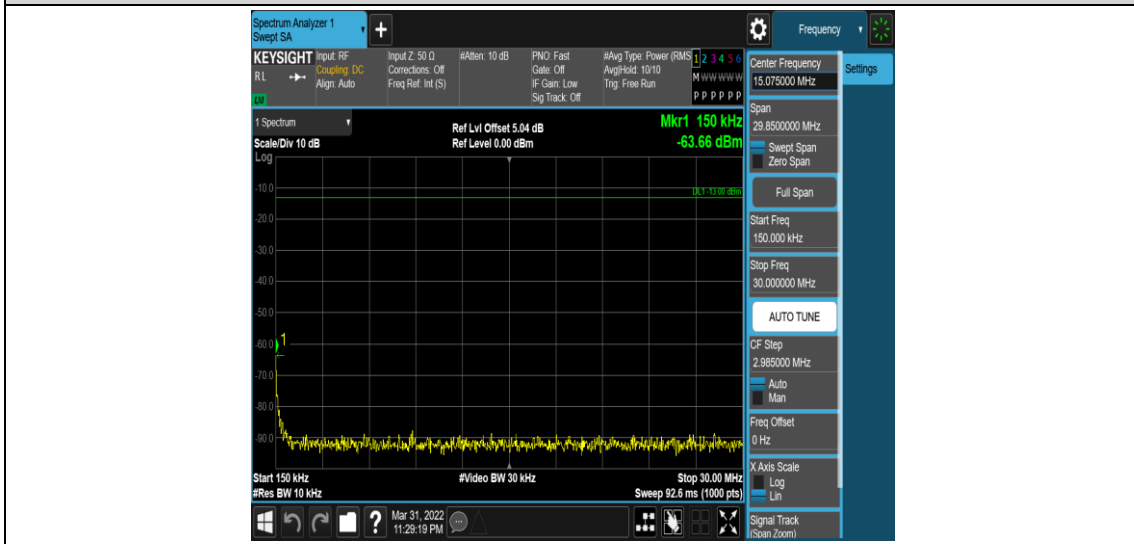

Band5-10MHz-QPSK-20525-1RB#0-Range1:0.009~0.15MHz

Band5-10MHz-QPSK-20525-1RB#0-Range2:0.15~30MHz

Band5-10MHz-QPSK-20525-1RB#0-Range3:30~1000MHz

Band5-10MHz-QPSK-20525-1RB#0-Range4:1000~10000MHz

Band5-10MHz-QPSK-20600-1RB#0-Range1:0.009~0.15MHz

Band5-10MHz-QPSK-20600-1RB#0-Range2:0.15~30MHz

Band5-10MHz-QPSK-20600-1RB#0-Range3:30~1000MHz

Band5-10MHz-QPSK-20600-1RB#0-Range4:1000~10000MHz

Band5-10MHz-16QAM-20450-1RB#0-Range1:0.009~0.15MHz

Band5-10MHz-16QAM-20450-1RB#0-Range2:0.15~30MHz

Band5-10MHz-16QAM-20450-1RB#0-Range3:30~1000MHz

Band5-10MHz-16QAM-20450-1RB#0-Range4:1000~10000MHz

Band5-10MHz-16QAM-20525-1RB#0-Range1:0.009~0.15MHz

Band5-10MHz-16QAM-20525-1RB#0-Range2:0.15~30MHz

Band5-10MHz-16QAM-20525-1RB#0-Range3:30~1000MHz

Band5-10MHz-16QAM-20525-1RB#0-Range4:1000~10000MHz

Band5-10MHz-16QAM-20600-1RB#0-Range1:0.009~0.15MHz

Band5-10MHz-16QAM-20600-1RB#0-Range2:0.15~30MHz

Band5-10MHz-16QAM-20600-1RB#0-Range3:30~1000MHz

Band5-10MHz-16QAM-20600-1RB#0-Range4:1000~10000MHz