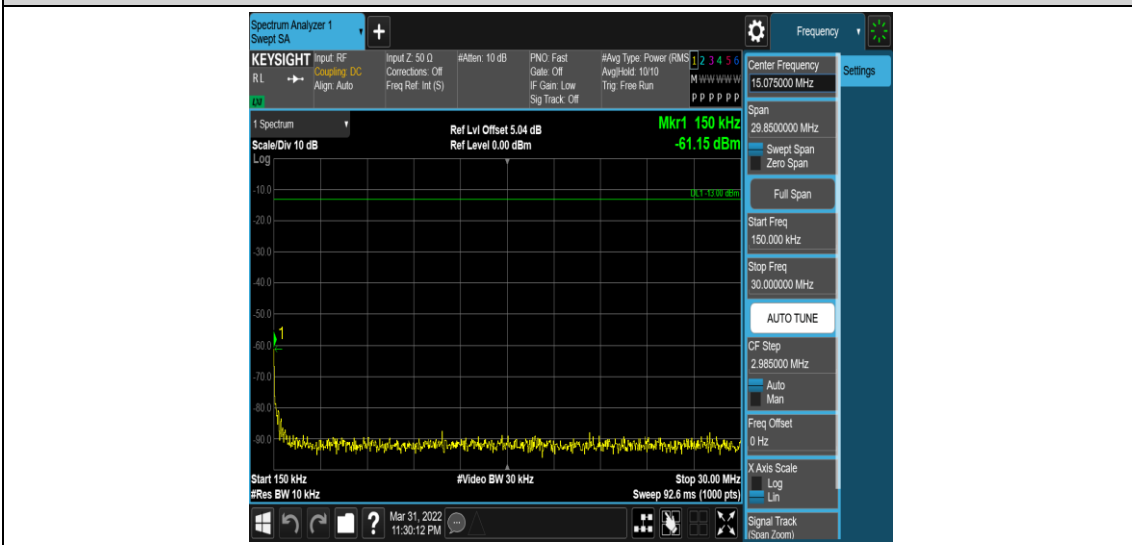

Band5-10MHz-QPSK-20525-1RB#0-Range1:0.009~0.15MHz

Band5-10MHz-QPSK-20525-1RB#0-Range2:0.15~30MHz

Band5-10MHz-QPSK-20525-1RB#0-Range3:30~1000MHz

Band5-10MHz-QPSK-20525-1RB#0-Range4:1000~10000MHz

Band5-10MHz-QPSK-20600-1RB#0-Range1:0.009~0.15MHz

Band5-10MHz-QPSK-20600-1RB#0-Range2:0.15~30MHz

Band5-10MHz-QPSK-20600-1RB#0-Range3:30~1000MHz

Band5-10MHz-QPSK-20600-1RB#0-Range4:1000~10000MHz

Band5-10MHz-16QAM-20450-1RB#0-Range1:0.009~0.15MHz

Band5-10MHz-16QAM-20450-1RB#0-Range2:0.15~30MHz

Band5-10MHz-16QAM-20450-1RB#0-Range3:30~1000MHz

Band5-10MHz-16QAM-20450-1RB#0-Range4:1000~10000MHz

Band5-10MHz-16QAM-20525-1RB#0-Range1:0.009~0.15MHz

Band5-10MHz-16QAM-20525-1RB#0-Range2:0.15~30MHz

Band5-10MHz-16QAM-20525-1RB#0-Range3:30~1000MHz