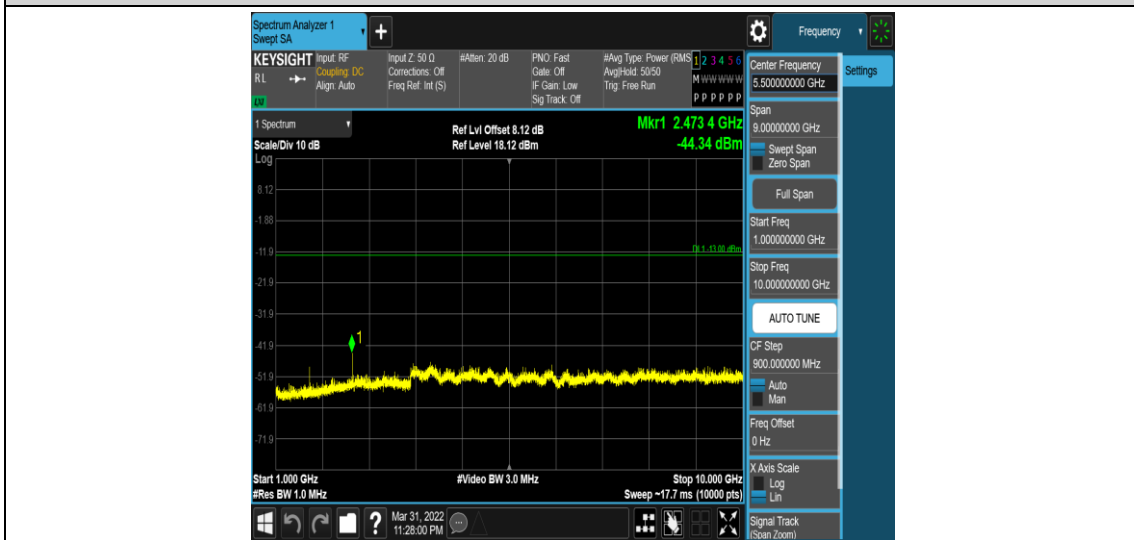

Band5-10MHz-QPSK-20525-1RB#0-Range1:0.009~0.15MHz

Band5-10MHz-QPSK-20525-1RB#0-Range2:0.15~30MHz

Band5-10MHz-QPSK-20525-1RB#0-Range3:30~1000MHz

Band5-10MHz-QPSK-20525-1RB#0-Range4:1000~10000MHz

Band5-10MHz-QPSK-20600-1RB#0-Range1:0.009~0.15MHz

Band5-10MHz-QPSK-20600-1RB#0-Range2:0.15~30MHz

Band5-10MHz-QPSK-20600-1RB#0-Range3:30~1000MHz

Band5-10MHz-QPSK-20600-1RB#0-Range4:1000~10000MHz

Band5-10MHz-16QAM-20450-1RB#0-Range1:0.009~0.15MHz

Band5-10MHz-16QAM-20450-1RB#0-Range2:0.15~30MHz

Band5-10MHz-16QAM-20450-1RB#0-Range3:30~1000MHz

Band5-10MHz-16QAM-20450-1RB#0-Range4:1000~10000MHz

Band5-10MHz-16QAM-20525-1RB#0-Range1:0.009~0.15MHz

Band5-10MHz-16QAM-20525-1RB#0-Range2:0.15~30MHz

Band5-10MHz-16QAM-20525-1RB#0-Range3:30~1000MHz