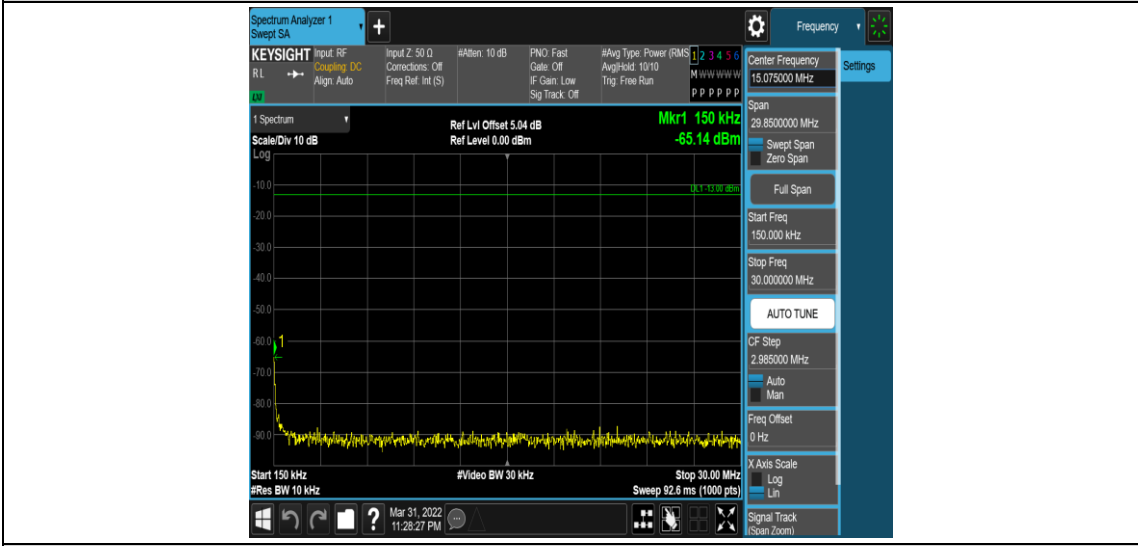

Band5-10MHz-QPSK-20525-1RB#0-Range1:0.009~0.15MHz

Band5-10MHz-QPSK-20525-1RB#0-Range2:0.15~30MHz

Band5-10MHz-QPSK-20525-1RB#0-Range3:30~1000MHz

Band5-10MHz-QPSK-20525-1RB#0-Range4:1000~10000MHz

Band5-10MHz-QPSK-20600-1RB#0-Range1:0.009~0.15MHz

Band5-10MHz-QPSK-20600-1RB#0-Range2:0.15~30MHz

Band5-10MHz-QPSK-20600-1RB#0-Range3:30~1000MHz

Band5-10MHz-QPSK-20600-1RB#0-Range4:1000~10000MHz

Band5-10MHz-16QAM-20450-1RB#0-Range1:0.009~0.15MHz

Band5-10MHz-16QAM-20450-1RB#0-Range2:0.15~30MHz