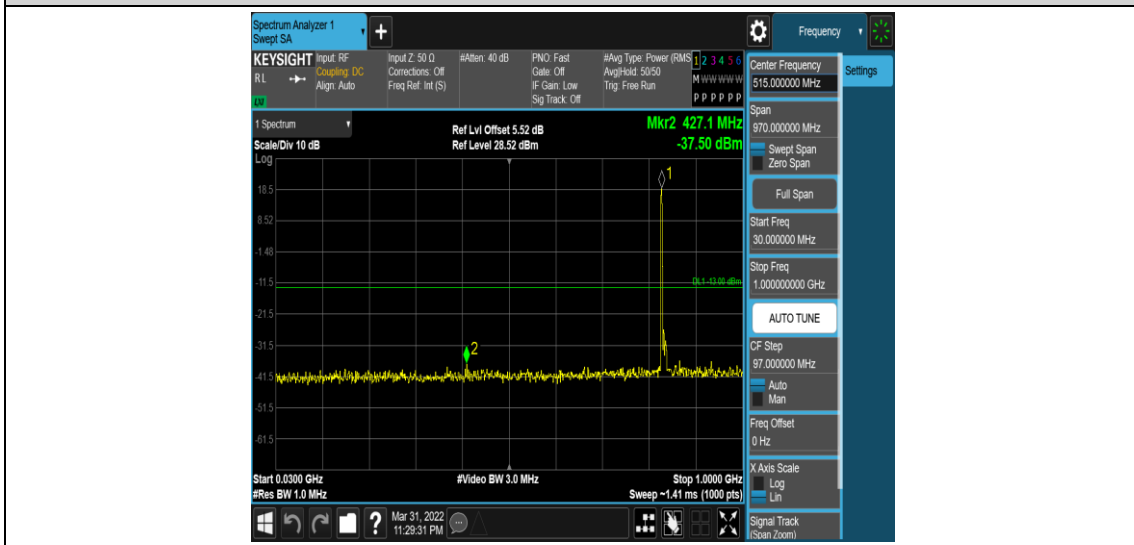

Band5-10MHz-16QAM-20450-1RB#0-Range3:30~1000MHz

Band5-10MHz-16QAM-20450-1RB#0-Range4:1000~10000MHz

Band5-10MHz-16QAM-20525-1RB#0-Range1:0.009~0.15MHz

Band5-10MHz-16QAM-20525-1RB#0-Range2:0.15~30MHz

Band5-10MHz-16QAM-20525-1RB#0-Range3:30~1000MHz

Band5-10MHz-16QAM-20525-1RB#0-Range4:1000~10000MHz

Band5-10MHz-16QAM-20600-1RB#0-Range1:0.009~0.15MHz

Band5-10MHz-16QAM-20600-1RB#0-Range2:0.15~30MHz

Band5-10MHz-16QAM-20600-1RB#0-Range3:30~1000MHz

Band5-10MHz-16QAM-20600-1RB#0-Range4:1000~10000MHz