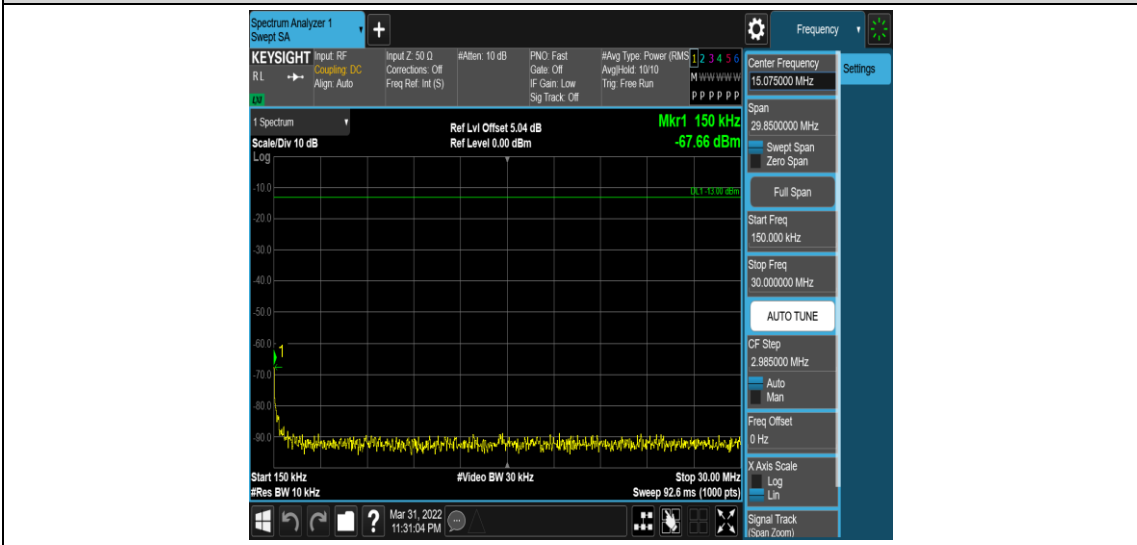

Band5-10MHz-QPSK-20600-1RB#0-Range2:0.15~30MHz

Band5-10MHz-QPSK-20600-1RB#0-Range3:30~1000MHz

Band5-10MHz-QPSK-20600-1RB#0-Range4:1000~10000MHz

Band5-10MHz-16QAM-20450-1RB#0-Range1:0.009~0.15MHz

Band5-10MHz-16QAM-20450-1RB#0-Range2:0.15~30MHz

Band5-10MHz-16QAM-20450-1RB#0-Range3:30~1000MHz

Band5-10MHz-16QAM-20450-1RB#0-Range4:1000~10000MHz

Band5-10MHz-16QAM-20525-1RB#0-Range1:0.009~0.15MHz

Band5-10MHz-16QAM-20525-1RB#0-Range2:0.15~30MHz

Band5-10MHz-16QAM-20525-1RB#0-Range3:30~1000MHz

Band5-10MHz-16QAM-20525-1RB#0-Range4:1000~10000MHz

Band5-10MHz-16QAM-20600-1RB#0-Range1:0.009~0.15MHz

Band5-10MHz-16QAM-20600-1RB#0-Range2:0.15~30MHz

Band5-10MHz-16QAM-20600-1RB#0-Range3:30~1000MHz

Band5-10MHz-16QAM-20600-1RB#0-Range4:1000~10000MHz