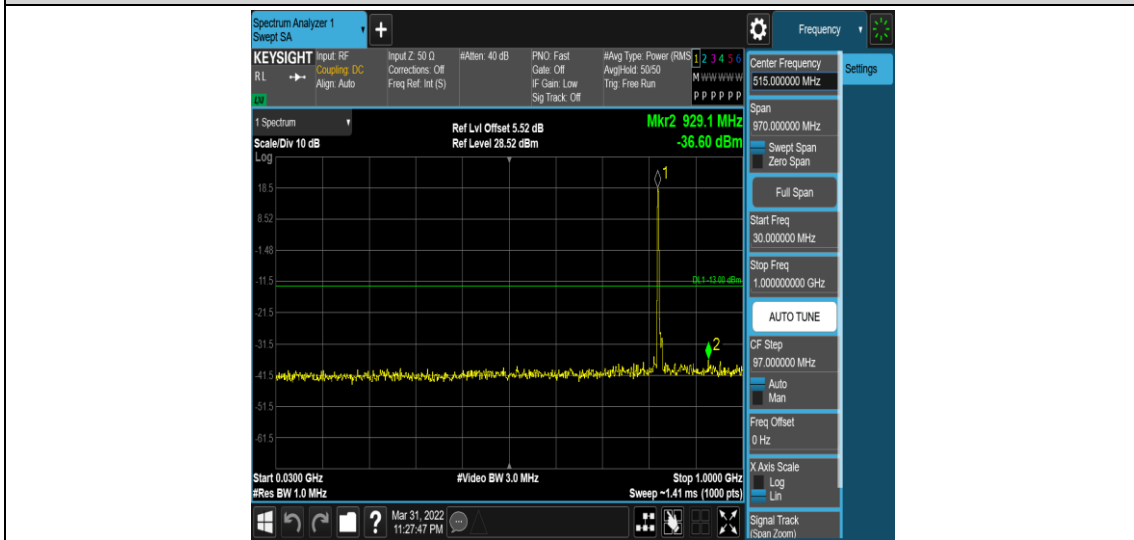

Band5-10MHz-QPSK-20525-1RB#0-Range1:0.009~0.15MHz

Band5-10MHz-QPSK-20525-1RB#0-Range2:0.15~30MHz

Band5-10MHz-QPSK-20525-1RB#0-Range3:30~1000MHz

Band5-10MHz-QPSK-20525-1RB#0-Range4:1000~10000MHz

Band5-10MHz-QPSK-20600-1RB#0-Range1:0.009~0.15MHz

Band5-10MHz-QPSK-20600-1RB#0-Range2:0.15~30MHz

Band5-10MHz-QPSK-20600-1RB#0-Range3:30~1000MHz

Band5-10MHz-QPSK-20600-1RB#0-Range4:1000~10000MHz

Band5-10MHz-16QAM-20450-1RB#0-Range1:0.009~0.15MHz

Band5-10MHz-16QAM-20450-1RB#0-Range2:0.15~30MHz

Band5-10MHz-16QAM-20450-1RB#0-Range3:30~1000MHz

Band5-10MHz-16QAM-20450-1RB#0-Range4:1000~10000MHz

Band5-10MHz-16QAM-20525-1RB#0-Range1:0.009~0.15MHz

Band5-10MHz-16QAM-20525-1RB#0-Range2:0.15~30MHz

Band5-10MHz-16QAM-20525-1RB#0-Range3:30~1000MHz