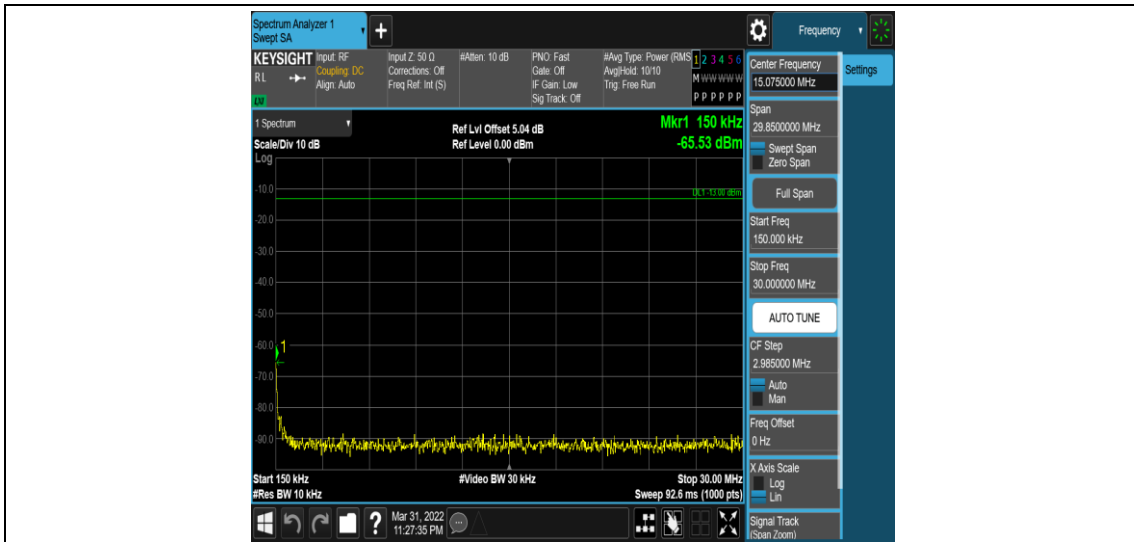

Band5-10MHz-QPSK-20525-1RB#0-Range1:0.009~0.15MHz

Band5-10MHz-QPSK-20525-1RB#0-Range2:0.15~30MHz

Band5-10MHz-QPSK-20525-1RB#0-Range3:30~1000MHz

Band5-10MHz-QPSK-20525-1RB#0-Range4:1000~10000MHz

Band5-10MHz-QPSK-20600-1RB#0-Range1:0.009~0.15MHz

Band5-10MHz-QPSK-20600-1RB#0-Range2:0.15~30MHz

Band5-10MHz-QPSK-20600-1RB#0-Range3:30~1000MHz

Band5-10MHz-QPSK-20600-1RB#0-Range4:1000~10000MHz

Band5-10MHz-16QAM-20450-1RB#0-Range1:0.009~0.15MHz

Band5-10MHz-16QAM-20450-1RB#0-Range2:0.15~30MHz

Band5-10MHz-16QAM-20450-1RB#0-Range3:30~1000MHz

Band5-10MHz-16QAM-20450-1RB#0-Range4:1000~10000MHz

Band5-10MHz-16QAM-20525-1RB#0-Range1:0.009~0.15MHz

Band5-10MHz-16QAM-20525-1RB#0-Range2:0.15~30MHz

Band5-10MHz-16QAM-20525-1RB#0-Range3:30~1000MHz