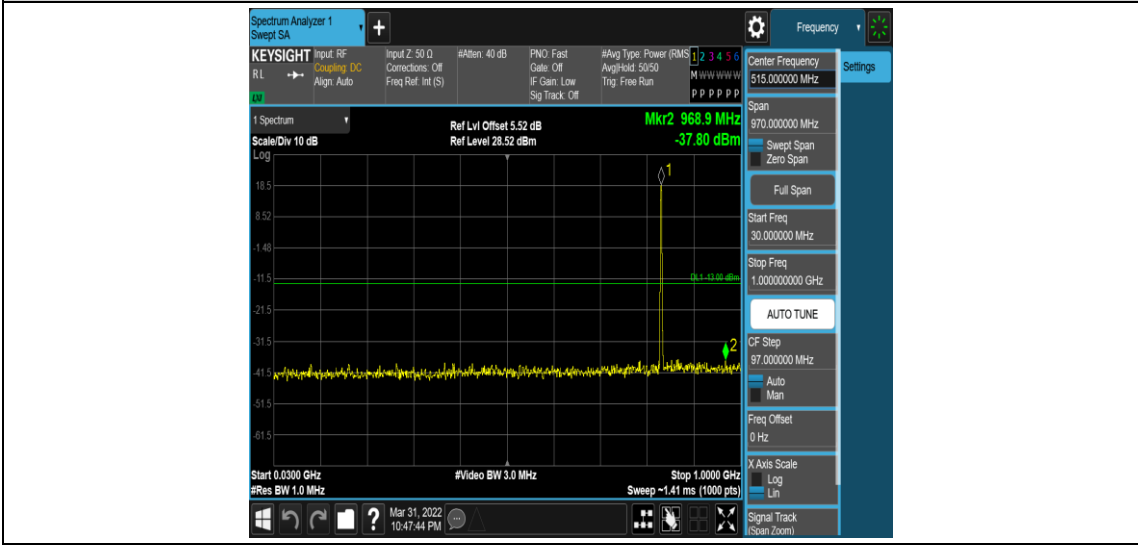

Band5-3MHz-QPSK-20415-1RB#0-Range3:30~1000MHz

Band5-3MHz-QPSK-20415-1RB#0-Range4:1000~10000MHz

Band5-3MHz-QPSK-20525-1RB#0-Range1:0.009~0.15MHz

Band5-3MHz-QPSK-20525-1RB#0-Range2:0.15~30MHz

Band5-3MHz-QPSK-20525-1RB#0-Range3:30~1000MHz

Band5-3MHz-QPSK-20525-1RB#0-Range4:1000~10000MHz

Band5-3MHz-QPSK-20635-1RB#0-Range1:0.009~0.15MHz

Band5-3MHz-QPSK-20635-1RB#0-Range2:0.15~30MHz

Band5-3MHz-QPSK-20635-1RB#0-Range3:30~1000MHz

Band5-3MHz-QPSK-20635-1RB#0-Range4:1000~10000MHz