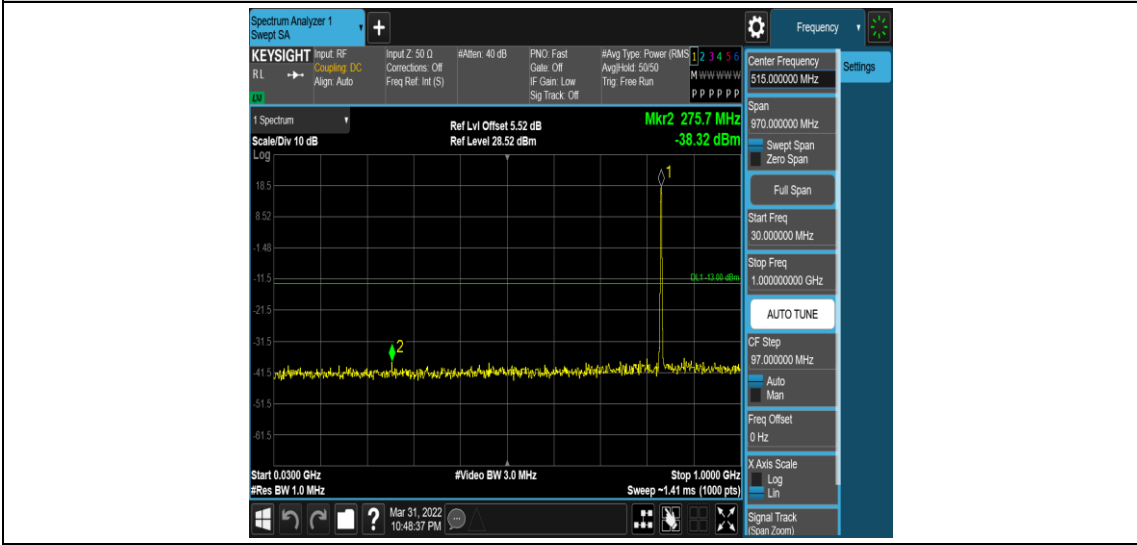

Band5-3MHz-16QAM-20525-1RB#0-Range2:0.15~30MHz

Band5-3MHz-16QAM-20525-1RB#0-Range3:30~1000MHz