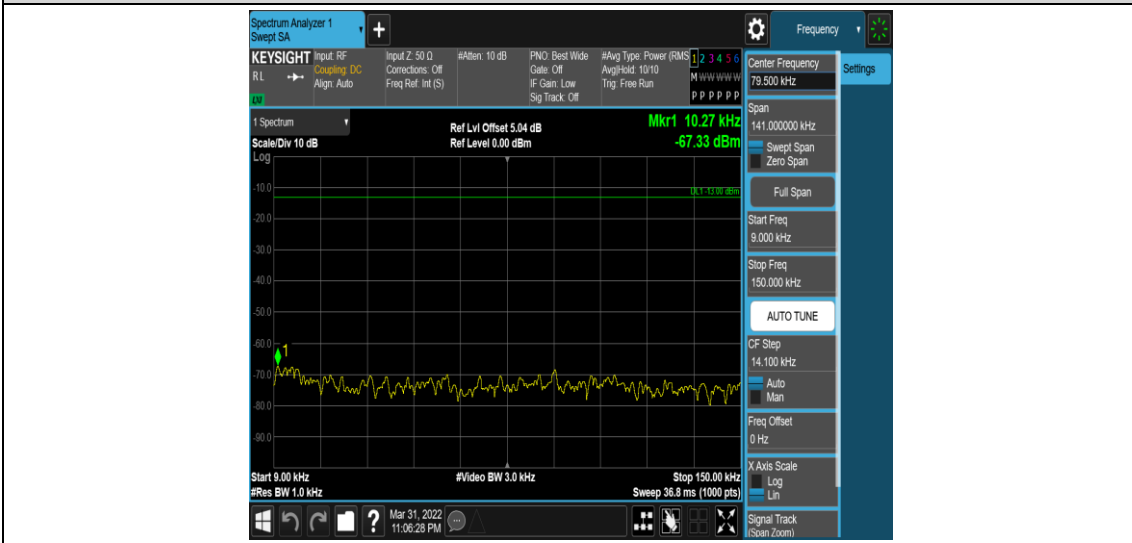

Band5-3MHz-16QAM-20525-1RB#0-Range2:0.15~30MHz

Band5-3MHz-16QAM-20525-1RB#0-Range3:30~1000MHz

Band5-3MHz-16QAM-20525-1RB#0-Range4:1000~10000MHz

Band5-3MHz-16QAM-20635-1RB#0-Range1:0.009~0.15MHz

Band5-3MHz-16QAM-20635-1RB#0-Range2:0.15~30MHz

Band5-3MHz-16QAM-20635-1RB#0-Range3:30~1000MHz

Band5-3MHz-16QAM-20635-1RB#0-Range4:1000~10000MHz

Band5-5MHz-QPSK-20425-1RB#0-Range1:0.009~0.15MHz

Band5-5MHz-QPSK-20425-1RB#0-Range2:0.15~30MHz

Band5-5MHz-QPSK-20425-1RB#0-Range3:30~1000MHz