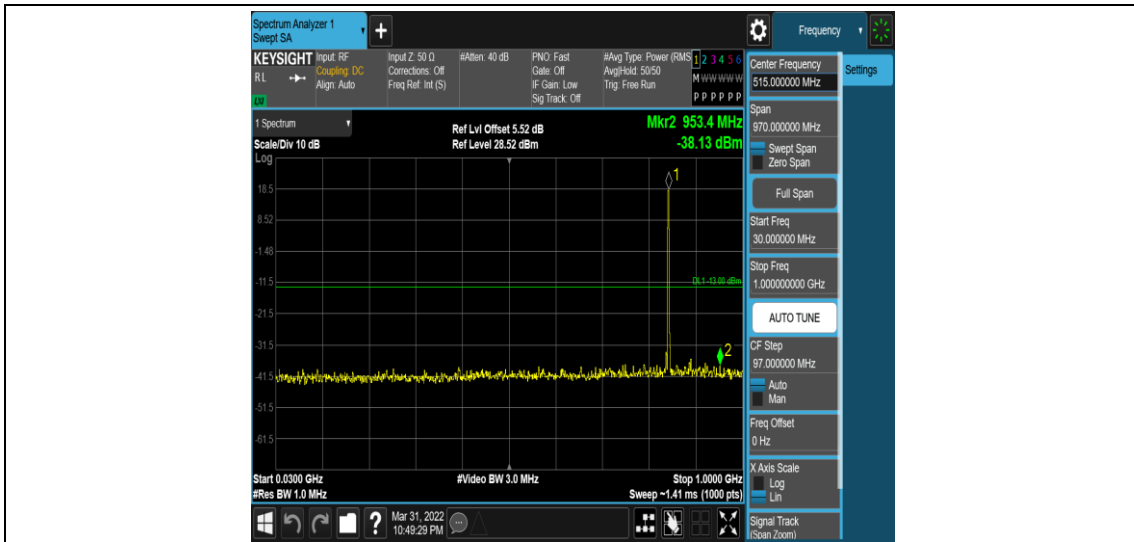

Band5-3MHz-QPSK-20415-1RB#0-Range3:30~1000MHz

Band5-3MHz-QPSK-20415-1RB#0-Range4:1000~10000MHz

Band5-3MHz-QPSK-20525-1RB#0-Range1:0.009~0.15MHz

Band5-3MHz-QPSK-20525-1RB#0-Range2:0.15~30MHz

Band5-3MHz-QPSK-20525-1RB#0-Range3:30~1000MHz

Band5-3MHz-QPSK-20525-1RB#0-Range4:1000~10000MHz

Band5-3MHz-QPSK-20635-1RB#0-Range1:0.009~0.15MHz

Band5-3MHz-QPSK-20635-1RB#0-Range2:0.15~30MHz

Band5-3MHz-QPSK-20635-1RB#0-Range3:30~1000MHz

Band5-3MHz-QPSK-20635-1RB#0-Range4:1000~10000MHz