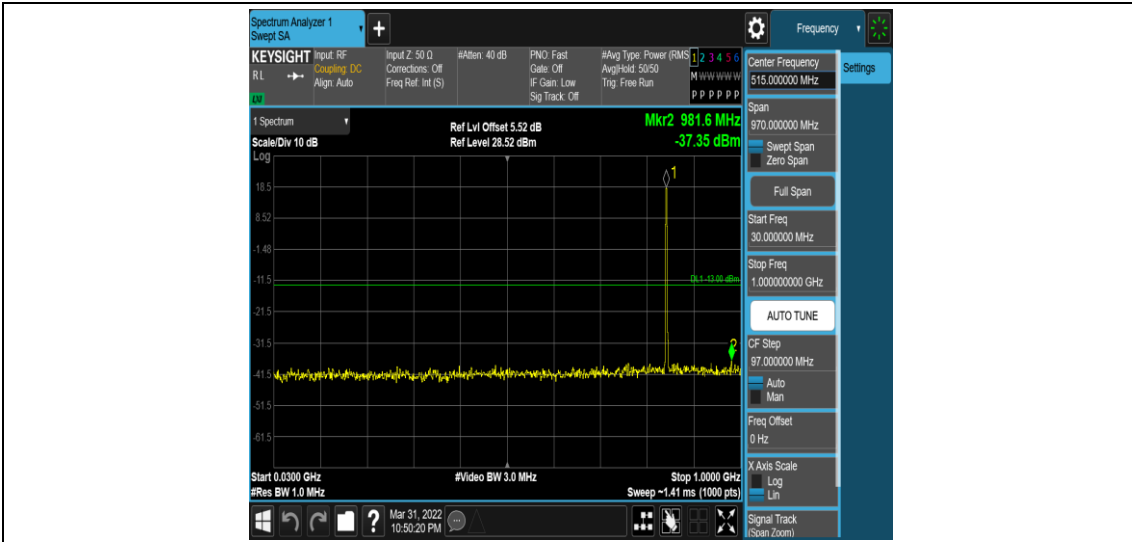

Band5-3MHz-16QAM-20525-1RB#0-Range2:0.15~30MHz

Band5-3MHz-16QAM-20525-1RB#0-Range3:30~1000MHz

Band5-3MHz-16QAM-20525-1RB#0-Range4:1000~10000MHz

Band5-3MHz-16QAM-20635-1RB#0-Range1:0.009~0.15MHz

Band5-3MHz-16QAM-20635-1RB#0-Range2:0.15~30MHz