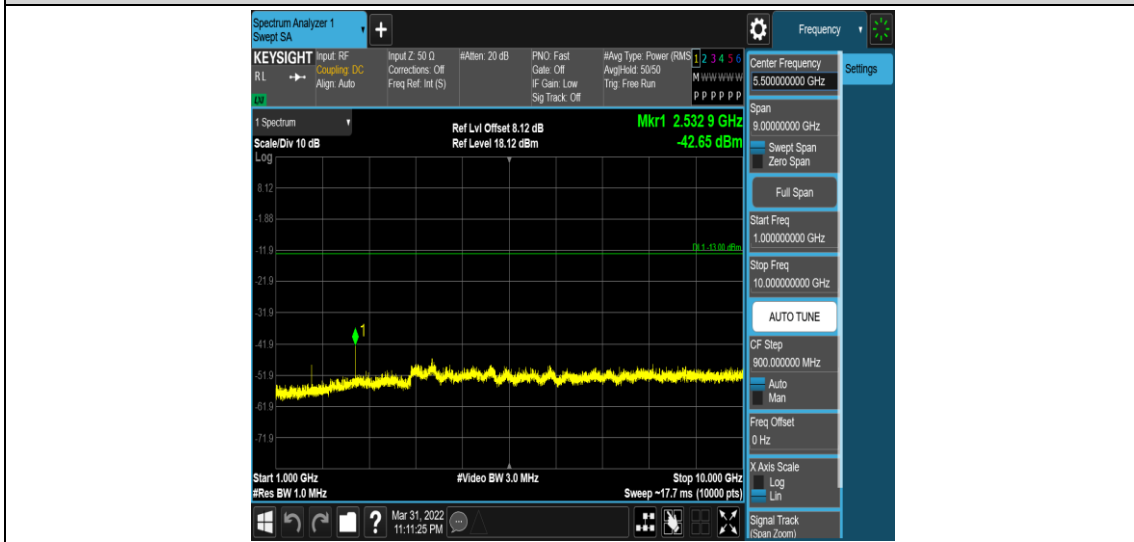

Band5-5MHz-16QAM-20425-1RB#0-Range2:0.15~30MHz

Band5-5MHz-16QAM-20425-1RB#0-Range3:30~1000MHz

Band5-5MHz-16QAM-20425-1RB#0-Range4:1000~10000MHz

Band5-5MHz-16QAM-20525-1RB#0-Range1:0.009~0.15MHz

Band5-5MHz-16QAM-20525-1RB#0-Range2:0.15~30MHz

Band5-5MHz-16QAM-20525-1RB#0-Range3:30~1000MHz

Band5-5MHz-16QAM-20525-1RB#0-Range4:1000~10000MHz

Band5-5MHz-16QAM-20625-1RB#0-Range1:0.009~0.15MHz

Band5-5MHz-16QAM-20625-1RB#0-Range2:0.15~30MHz

Band5-5MHz-16QAM-20625-1RB#0-Range3:30~1000MHz