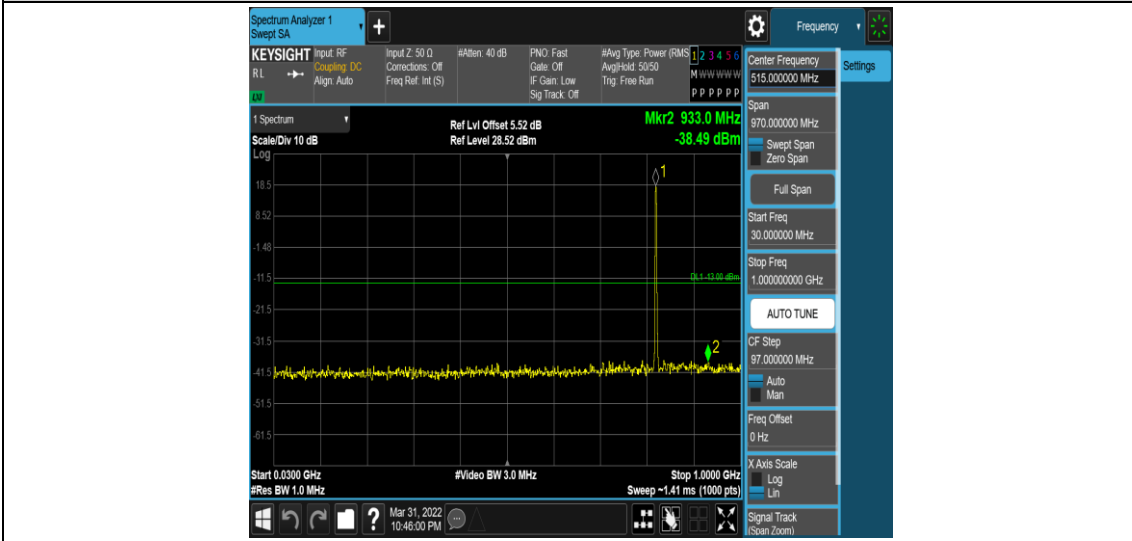

Band5-1.4MHz-16QAM-20643-1RB#0-Range2:0.15~30MHz

Band5-1.4MHz-16QAM-20643-1RB#0-Range3:30~1000MHz

Band5-1.4MHz-16QAM-20643-1RB#0-Range4:1000~10000MHz

Band5-3MHz-QPSK-20415-1RB#0-Range1:0.009~0.15MHz

Band5-3MHz-QPSK-20415-1RB#0-Range2:0.15~30MHz

Band5-3MHz-QPSK-20415-1RB#0-Range3:30~1000MHz

Band5-3MHz-QPSK-20415-1RB#0-Range4:1000~10000MHz

Band5-3MHz-QPSK-20525-1RB#0-Range1:0.009~0.15MHz

Band5-3MHz-QPSK-20525-1RB#0-Range2:0.15~30MHz

Band5-3MHz-QPSK-20525-1RB#0-Range3:30~1000MHz