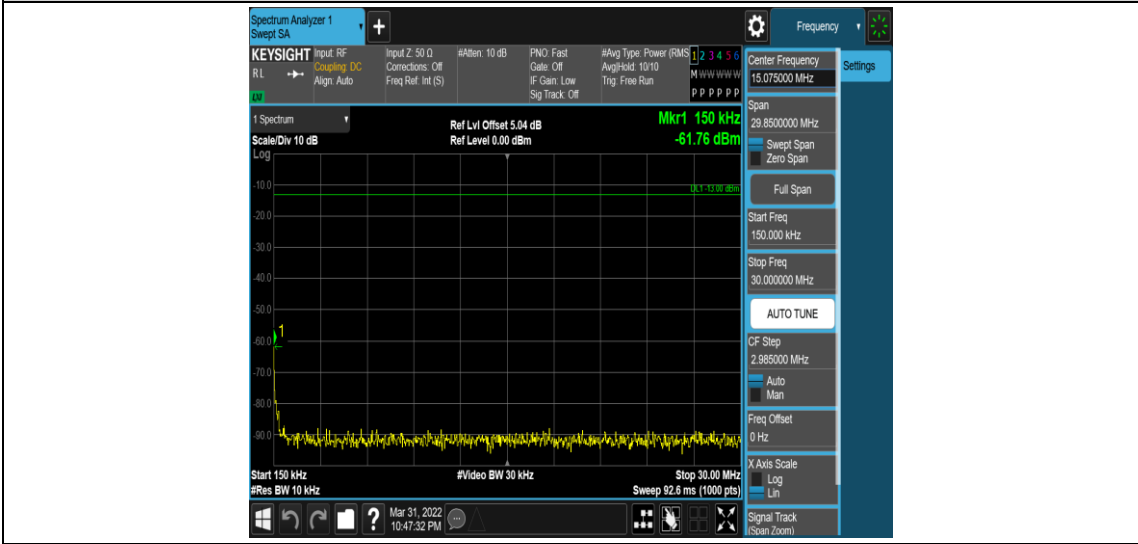

Band5-1.4MHz-16QAM-20525-1RB#0-Range1:0.009~0.15MHz

Band5-1.4MHz-16QAM-20525-1RB#0-Range2:0.15~30MHz

Band5-1.4MHz-16QAM-20525-1RB#0-Range3:30~1000MHz

Band5-1.4MHz-16QAM-20525-1RB#0-Range4:1000~10000MHz

Band5-1.4MHz-16QAM-20643-1RB#0-Range1:0.009~0.15MHz

Band5-1.4MHz-16QAM-20643-1RB#0-Range2:0.15~30MHz

Band5-1.4MHz-16QAM-20643-1RB#0-Range3:30~1000MHz

Band5-1.4MHz-16QAM-20643-1RB#0-Range4:1000~10000MHz

Band5-3MHz-QPSK-20415-1RB#0-Range1:0.009~0.15MHz

Band5-3MHz-QPSK-20415-1RB#0-Range2:0.15~30MHz

Band5-3MHz-QPSK-20415-1RB#0-Range3:30~1000MHz

Band5-3MHz-QPSK-20415-1RB#0-Range4:1000~10000MHz

Band5-3MHz-QPSK-20525-1RB#0-Range1:0.009~0.15MHz

Band5-3MHz-QPSK-20525-1RB#0-Range2:0.15~30MHz

Band5-3MHz-QPSK-20525-1RB#0-Range3:30~1000MHz

Band5-3MHz-QPSK-20525-1RB#0-Range4:1000~10000MHz

Band5-3MHz-QPSK-20635-1RB#0-Range1:0.009~0.15MHz

Band5-3MHz-QPSK-20635-1RB#0-Range2:0.15~30MHz

Band5-3MHz-QPSK-20635-1RB#0-Range3:30~1000MHz

Band5-3MHz-QPSK-20635-1RB#0-Range4:1000~10000MHz