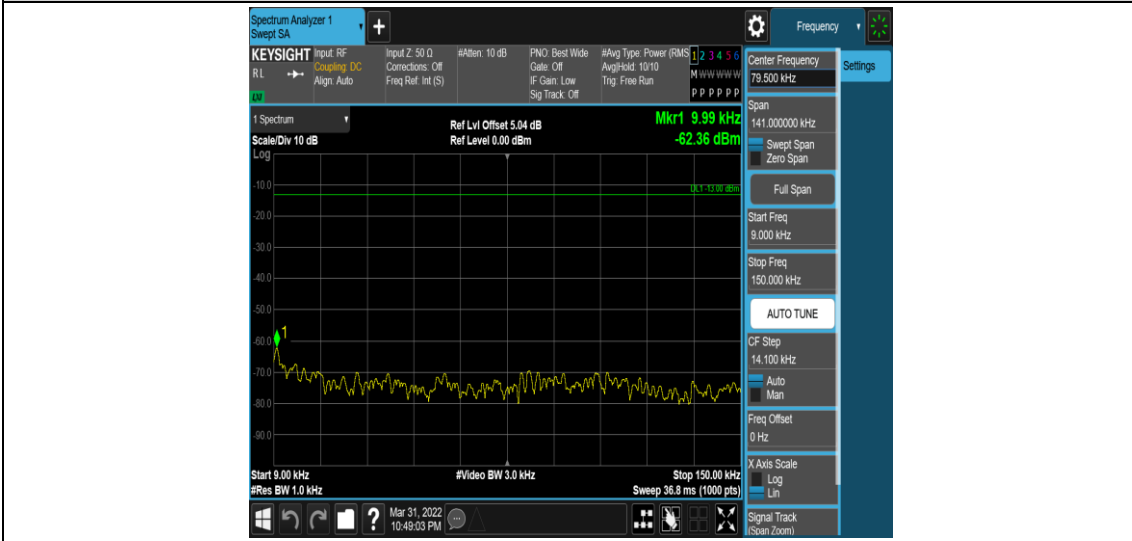

Band5-1.4MHz-16QAM-20643-1RB#0-Range2:0.15~30MHz

Band5-1.4MHz-16QAM-20643-1RB#0-Range3:30~1000MHz

Band5-1.4MHz-16QAM-20643-1RB#0-Range4:1000~10000MHz

Band5-3MHz-QPSK-20415-1RB#0-Range1:0.009~0.15MHz

Band5-3MHz-QPSK-20415-1RB#0-Range2:0.15~30MHz

Band5-3MHz-QPSK-20415-1RB#0-Range3:30~1000MHz

Band5-3MHz-QPSK-20415-1RB#0-Range4:1000~10000MHz

Band5-3MHz-QPSK-20525-1RB#0-Range1:0.009~0.15MHz

Band5-3MHz-QPSK-20525-1RB#0-Range2:0.15~30MHz

Band5-3MHz-QPSK-20525-1RB#0-Range3:30~1000MHz

Band5-3MHz-QPSK-20525-1RB#0-Range4:1000~10000MHz

Band5-3MHz-QPSK-20635-1RB#0-Range1:0.009~0.15MHz

Band5-3MHz-QPSK-20635-1RB#0-Range2:0.15~30MHz

Band5-3MHz-QPSK-20635-1RB#0-Range3:30~1000MHz

Band5-3MHz-QPSK-20635-1RB#0-Range4:1000~10000MHz