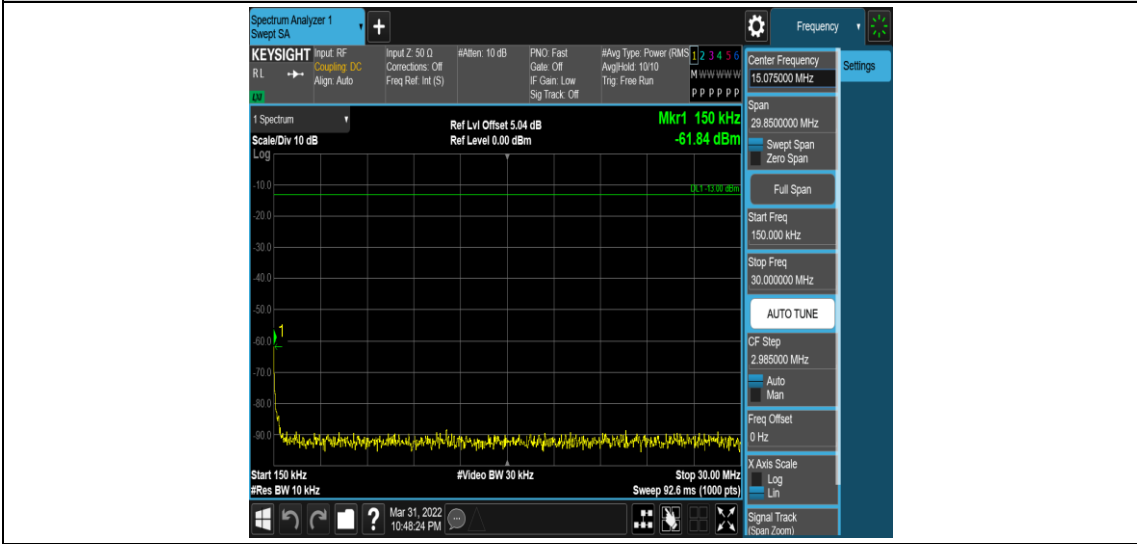

Band5-3MHz-QPSK-20525-1RB#0-Range4:1000~10000MHz

Band5-3MHz-QPSK-20635-1RB#0-Range1:0.009~0.15MHz

Band5-3MHz-QPSK-20635-1RB#0-Range2:0.15~30MHz

Band5-3MHz-QPSK-20635-1RB#0-Range3:30~1000MHz

Band5-3MHz-QPSK-20635-1RB#0-Range4:1000~10000MHz

Band5-3MHz-16QAM-20415-1RB#0-Range1:0.009~0.15MHz

Band5-3MHz-16QAM-20415-1RB#0-Range2:0.15~30MHz

Band5-3MHz-16QAM-20415-1RB#0-Range3:30~1000MHz

Band5-3MHz-16QAM-20415-1RB#0-Range4:1000~10000MHz

Band5-3MHz-16QAM-20525-1RB#0-Range1:0.009~0.15MHz

Band5-3MHz-16QAM-20525-1RB#0-Range2:0.15~30MHz

Band5-3MHz-16QAM-20525-1RB#0-Range3:30~1000MHz

Band5-3MHz-16QAM-20525-1RB#0-Range4:1000~10000MHz

Band5-3MHz-16QAM-20635-1RB#0-Range1:0.009~0.15MHz

Band5-3MHz-16QAM-20635-1RB#0-Range2:0.15~30MHz