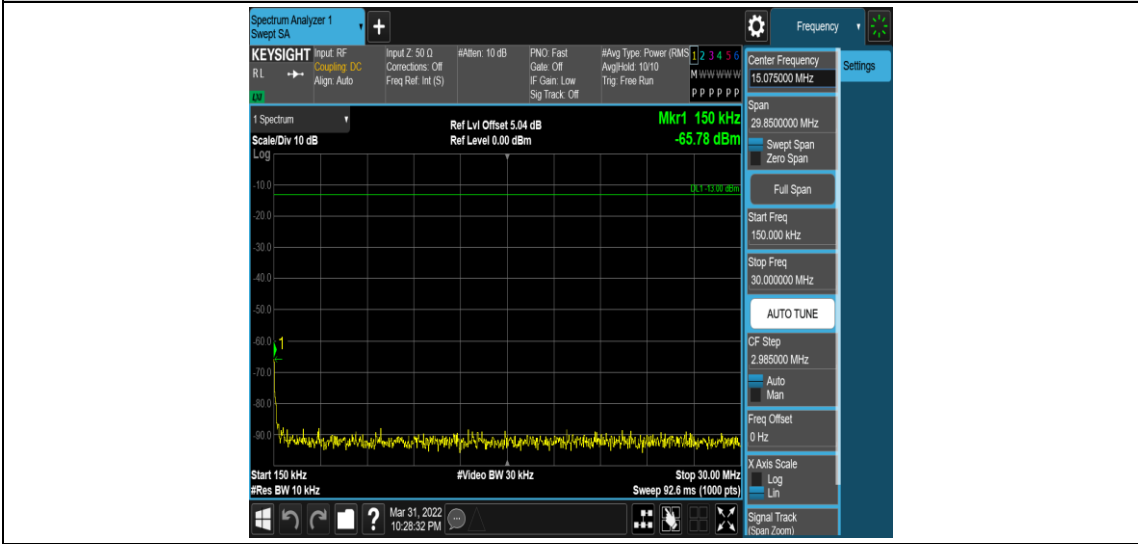

Band5-1.4MHz-16QAM-20525-1RB#0-Range1:0.009~0.15MHz

Band5-1.4MHz-16QAM-20525-1RB#0-Range2:0.15~30MHz

Band5-1.4MHz-16QAM-20525-1RB#0-Range3:30~1000MHz

Band5-1.4MHz-16QAM-20525-1RB#0-Range4:1000~10000MHz

Band5-1.4MHz-16QAM-20643-1RB#0-Range1:0.009~0.15MHz

Band5-1.4MHz-16QAM-20643-1RB#0-Range2:0.15~30MHz

Band5-1.4MHz-16QAM-20643-1RB#0-Range3:30~1000MHz

Band5-1.4MHz-16QAM-20643-1RB#0-Range4:1000~10000MHz

Band5-3MHz-QPSK-20415-1RB#0-Range1:0.009~0.15MHz

Band5-3MHz-QPSK-20415-1RB#0-Range2:0.15~30MHz

Band5-3MHz-QPSK-20415-1RB#0-Range3:30~1000MHz

Band5-3MHz-QPSK-20415-1RB#0-Range4:1000~10000MHz

Band5-3MHz-QPSK-20525-1RB#0-Range1:0.009~0.15MHz

Band5-3MHz-QPSK-20525-1RB#0-Range2:0.15~30MHz

Band5-3MHz-QPSK-20525-1RB#0-Range3:30~1000MHz