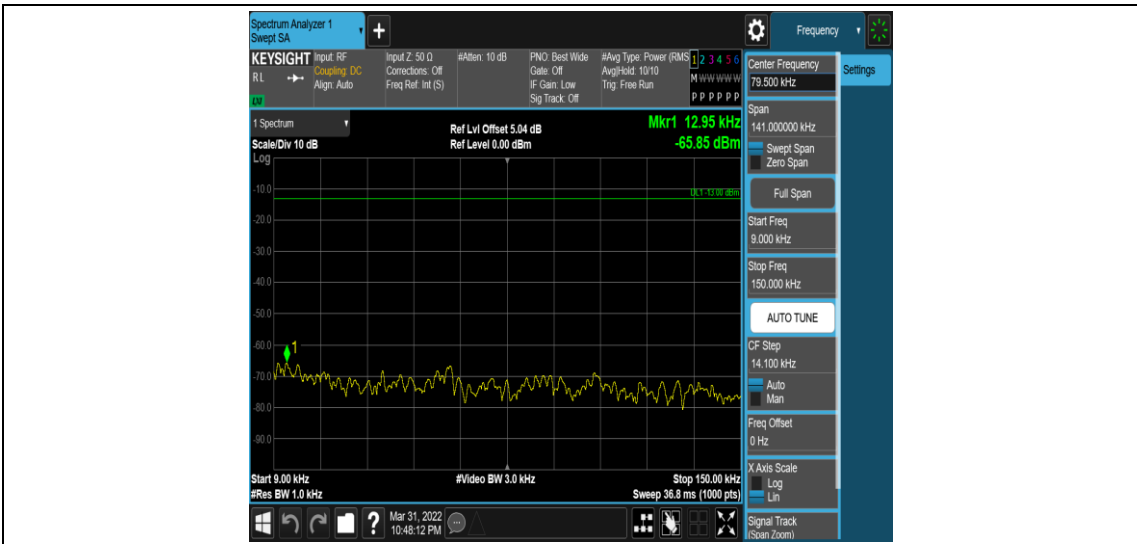

Band5-3MHz-QPSK-20525-1RB#0-Range4:1000~10000MHz

Band5-3MHz-QPSK-20635-1RB#0-Range1:0.009~0.15MHz

Band5-3MHz-QPSK-20635-1RB#0-Range2:0.15~30MHz

Band5-3MHz-QPSK-20635-1RB#0-Range3:30~1000MHz

Band5-3MHz-QPSK-20635-1RB#0-Range4:1000~10000MHz

Band5-3MHz-16QAM-20415-1RB#0-Range1:0.009~0.15MHz

Band5-3MHz-16QAM-20415-1RB#0-Range2:0.15~30MHz

Band5-3MHz-16QAM-20415-1RB#0-Range3:30~1000MHz

Band5-3MHz-16QAM-20415-1RB#0-Range4:1000~10000MHz

Band5-3MHz-16QAM-20525-1RB#0-Range1:0.009~0.15MHz

Band5-3MHz-16QAM-20525-1RB#0-Range2:0.15~30MHz

Band5-3MHz-16QAM-20525-1RB#0-Range3:30~1000MHz

Band5-3MHz-16QAM-20525-1RB#0-Range4:1000~10000MHz

Band5-3MHz-16QAM-20635-1RB#0-Range1:0.009~0.15MHz

Band5-3MHz-16QAM-20635-1RB#0-Range2:0.15~30MHz