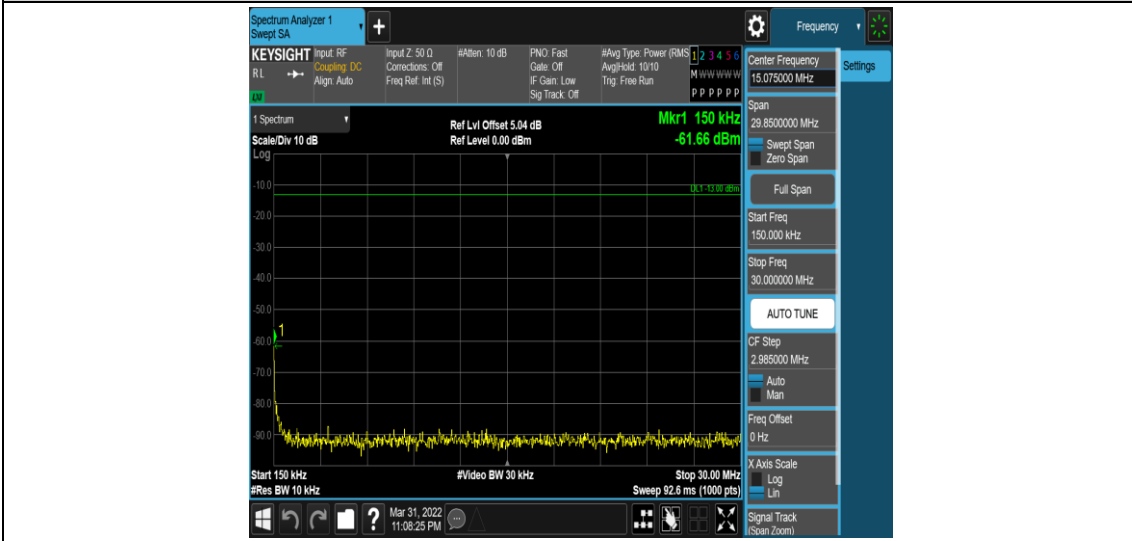

Band5-3MHz-16QAM-20635-1RB#0-Range3:30~1000MHz

Band5-3MHz-16QAM-20635-1RB#0-Range4:1000~10000MHz

Band5-5MHz-QPSK-20425-1RB#0-Range1:0.009~0.15MHz

Band5-5MHz-QPSK-20425-1RB#0-Range2:0.15~30MHz

Band5-5MHz-QPSK-20425-1RB#0-Range3:30~1000MHz

Band5-5MHz-QPSK-20425-1RB#0-Range4:1000~10000MHz

Band5-5MHz-QPSK-20525-1RB#0-Range1:0.009~0.15MHz

Band5-5MHz-QPSK-20525-1RB#0-Range2:0.15~30MHz

Band5-5MHz-QPSK-20525-1RB#0-Range3:30~1000MHz

Band5-5MHz-QPSK-20525-1RB#0-Range4:1000~10000MHz