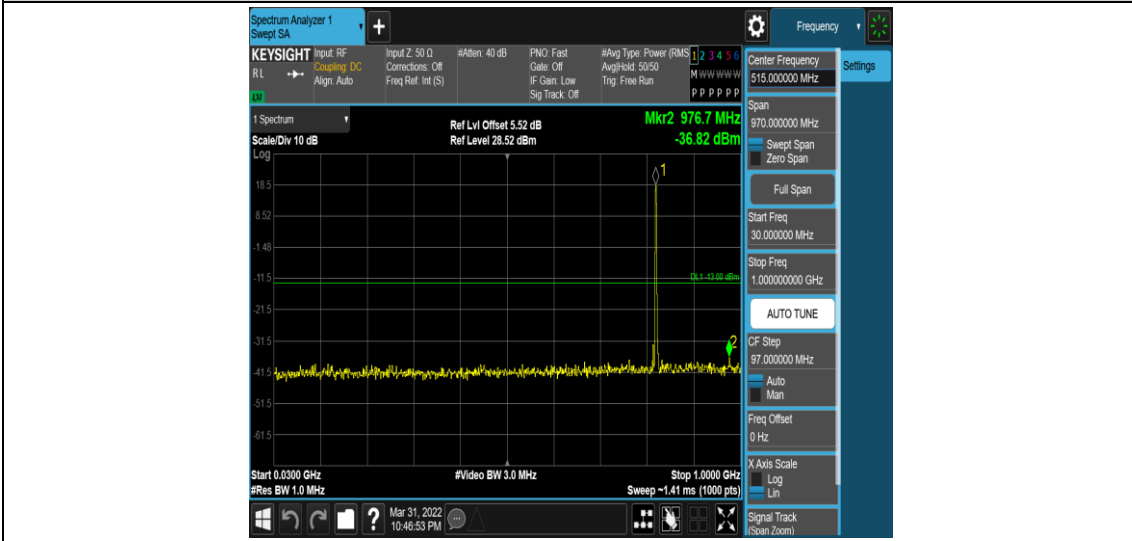

Band5-3MHz-16QAM-20415-1RB#0-Range2:0.15~30MHz

Band5-3MHz-16QAM-20415-1RB#0-Range3:30~1000MHz