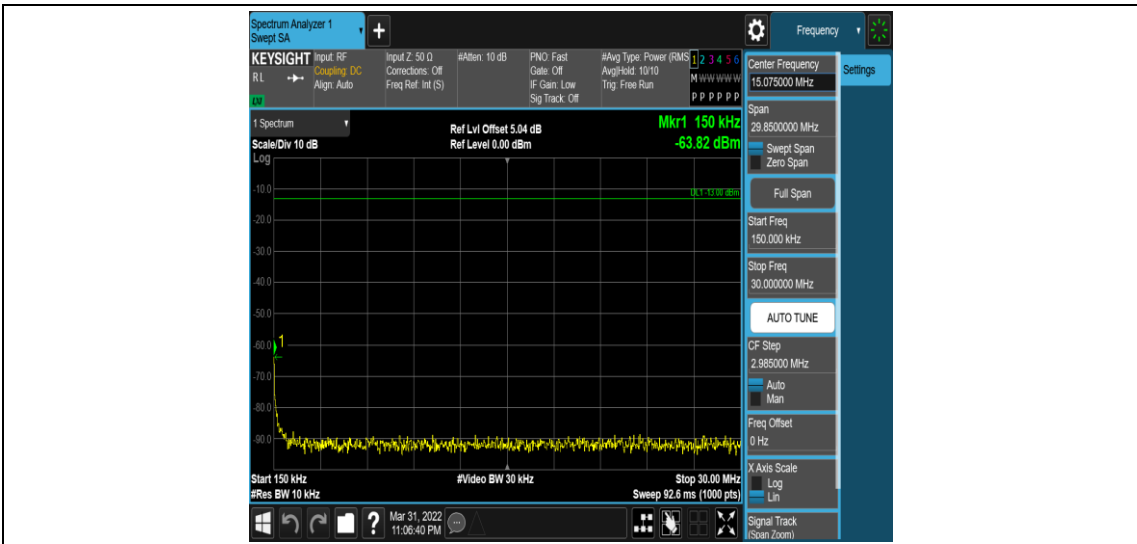

Band5-3MHz-16QAM-20525-1RB#0-Range2:0.15~30MHz

Band5-3MHz-16QAM-20525-1RB#0-Range3:30~1000MHz

Band5-3MHz-16QAM-20525-1RB#0-Range4:1000~10000MHz

Band5-3MHz-16QAM-20635-1RB#0-Range1:0.009~0.15MHz

Band5-3MHz-16QAM-20635-1RB#0-Range2:0.15~30MHz

Band5-3MHz-16QAM-20635-1RB#0-Range3:30~1000MHz

Band5-3MHz-16QAM-20635-1RB#0-Range4:1000~10000MHz

Band5-5MHz-QPSK-20425-1RB#0-Range1:0.009~0.15MHz

Band5-5MHz-QPSK-20425-1RB#0-Range2:0.15~30MHz

Band5-5MHz-QPSK-20425-1RB#0-Range3:30~1000MHz