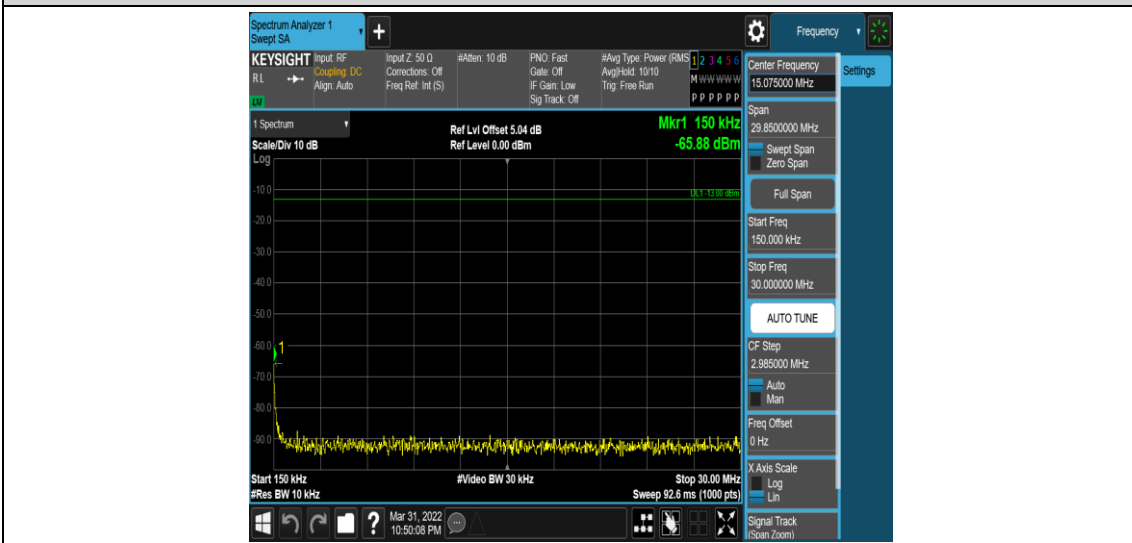

Band5-3MHz-16QAM-20525-1RB#0-Range2:0.15~30MHz

Band5-3MHz-16QAM-20525-1RB#0-Range3:30~1000MHz

Band5-3MHz-16QAM-20525-1RB#0-Range4:1000~10000MHz

Band5-3MHz-16QAM-20635-1RB#0-Range1:0.009~0.15MHz

Band5-3MHz-16QAM-20635-1RB#0-Range2:0.15~30MHz

Band5-3MHz-16QAM-20635-1RB#0-Range3:30~1000MHz

Band5-3MHz-16QAM-20635-1RB#0-Range4:1000~10000MHz

Band5-5MHz-QPSK-20425-1RB#0-Range1:0.009~0.15MHz

Band5-5MHz-QPSK-20425-1RB#0-Range2:0.15~30MHz

Band5-5MHz-QPSK-20425-1RB#0-Range3:30~1000MHz