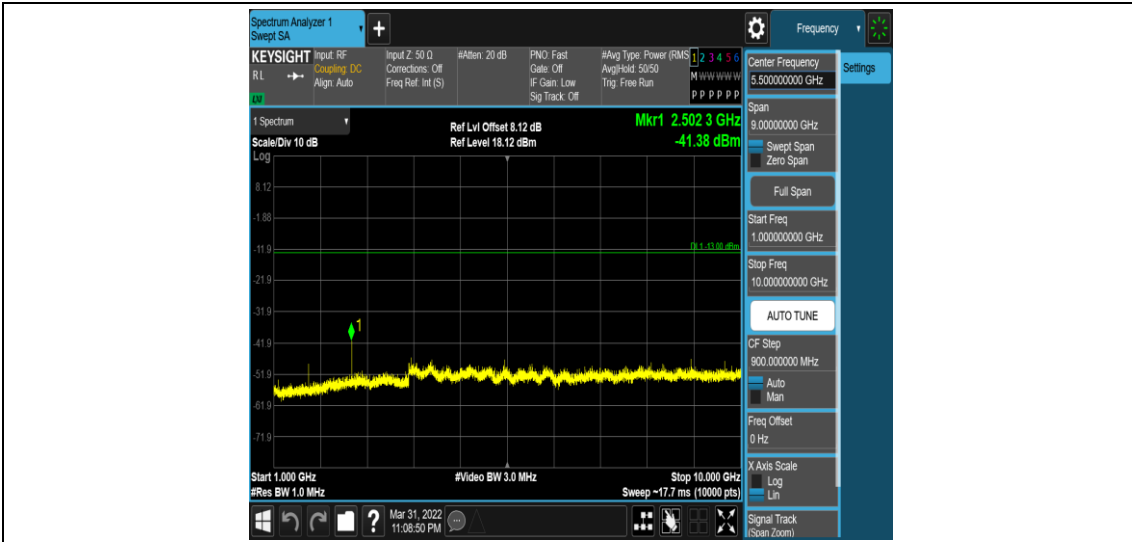

Band5-5MHz-QPSK-20425-1RB#0-Range4:1000~10000MHz

Band5-5MHz-QPSK-20525-1RB#0-Range1:0.009~0.15MHz

Band5-5MHz-QPSK-20525-1RB#0-Range2:0.15~30MHz

Band5-5MHz-QPSK-20525-1RB#0-Range3:30~1000MHz

Band5-5MHz-QPSK-20525-1RB#0-Range4:1000~10000MHz