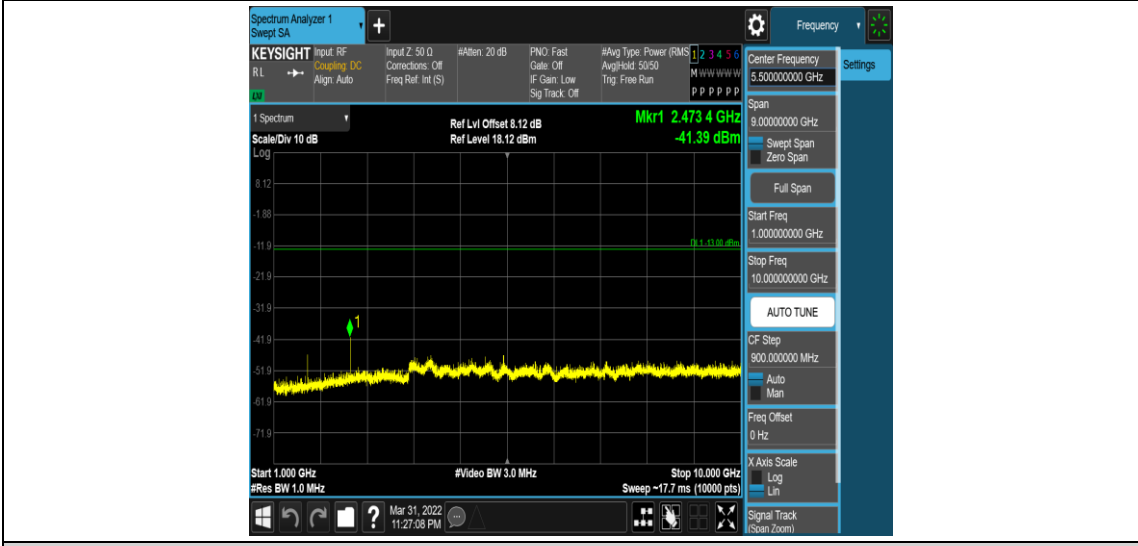

Band5-5MHz-16QAM-20625-1RB#0-Range4:1000~10000MHz

Band5-10MHz-QPSK-20450-1RB#0-Range1:0.009~0.15MHz

Band5-10MHz-QPSK-20450-1RB#0-Range2:0.15~30MHz

Band5-10MHz-QPSK-20450-1RB#0-Range3:30~1000MHz

Band5-10MHz-QPSK-20450-1RB#0-Range4:1000~10000MHz