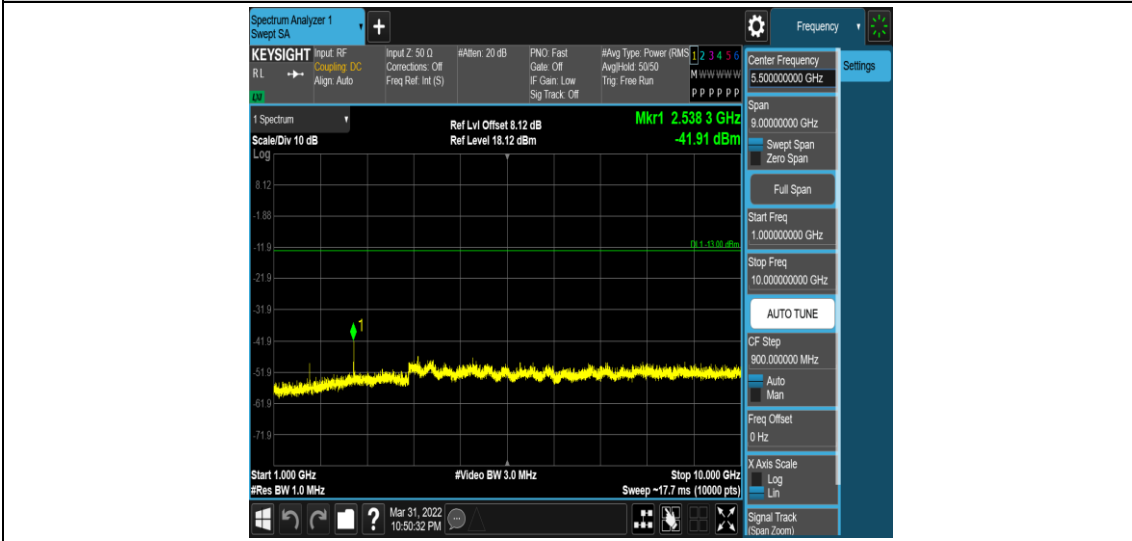

Band5-3MHz-16QAM-20635-1RB#0-Range3:30~1000MHz

Band5-3MHz-16QAM-20635-1RB#0-Range4:1000~10000MHz