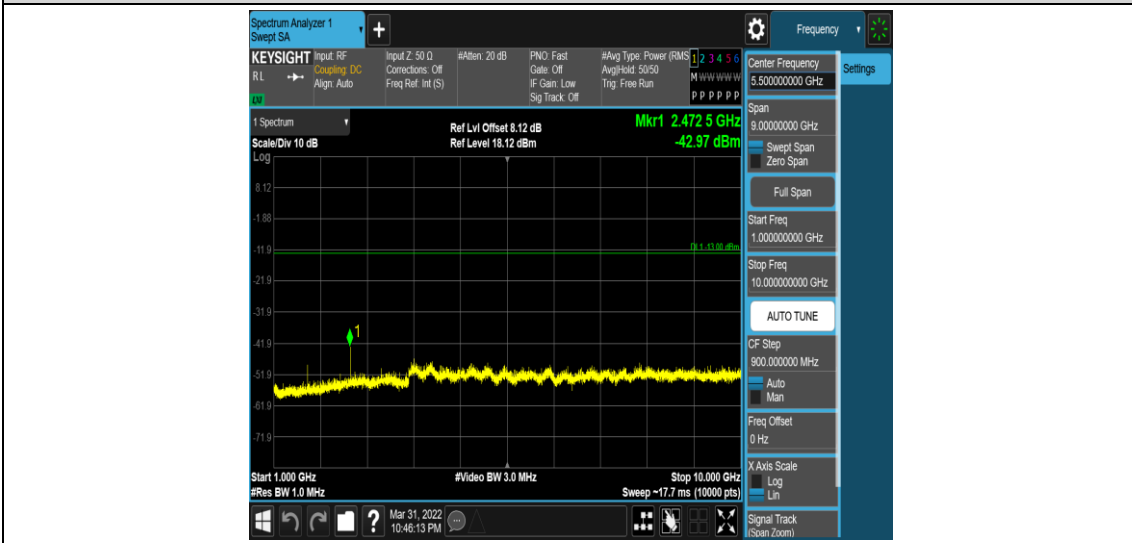

Band5-1.4MHz-16QAM-20643-1RB#0-Range2:0.15~30MHz

Band5-1.4MHz-16QAM-20643-1RB#0-Range3:30~1000MHz

Band5-1.4MHz-16QAM-20643-1RB#0-Range4:1000~10000MHz

Band5-3MHz-QPSK-20415-1RB#0-Range1:0.009~0.15MHz

Band5-3MHz-QPSK-20415-1RB#0-Range2:0.15~30MHz

Band5-3MHz-QPSK-20415-1RB#0-Range3:30~1000MHz

Band5-3MHz-QPSK-20415-1RB#0-Range4:1000~10000MHz

Band5-3MHz-QPSK-20525-1RB#0-Range1:0.009~0.15MHz

Band5-3MHz-QPSK-20525-1RB#0-Range2:0.15~30MHz

Band5-3MHz-QPSK-20525-1RB#0-Range3:30~1000MHz