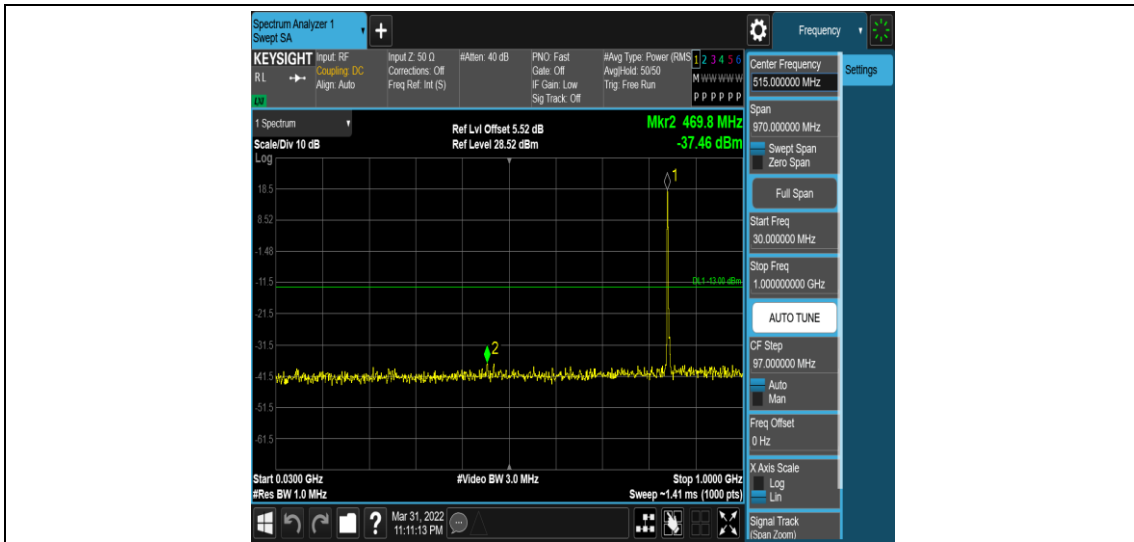

Band5-5MHz-16QAM-20425-1RB#0-Range2:0.15~30MHz

Band5-5MHz-16QAM-20425-1RB#0-Range3:30~1000MHz

Band5-5MHz-16QAM-20425-1RB#0-Range4:1000~10000MHz

Band5-5MHz-16QAM-20525-1RB#0-Range1:0.009~0.15MHz

Band5-5MHz-16QAM-20525-1RB#0-Range2:0.15~30MHz

Band5-5MHz-16QAM-20525-1RB#0-Range3:30~1000MHz

Band5-5MHz-16QAM-20525-1RB#0-Range4:1000~10000MHz

Band5-5MHz-16QAM-20625-1RB#0-Range1:0.009~0.15MHz

Band5-5MHz-16QAM-20625-1RB#0-Range2:0.15~30MHz

Band5-5MHz-16QAM-20625-1RB#0-Range3:30~1000MHz