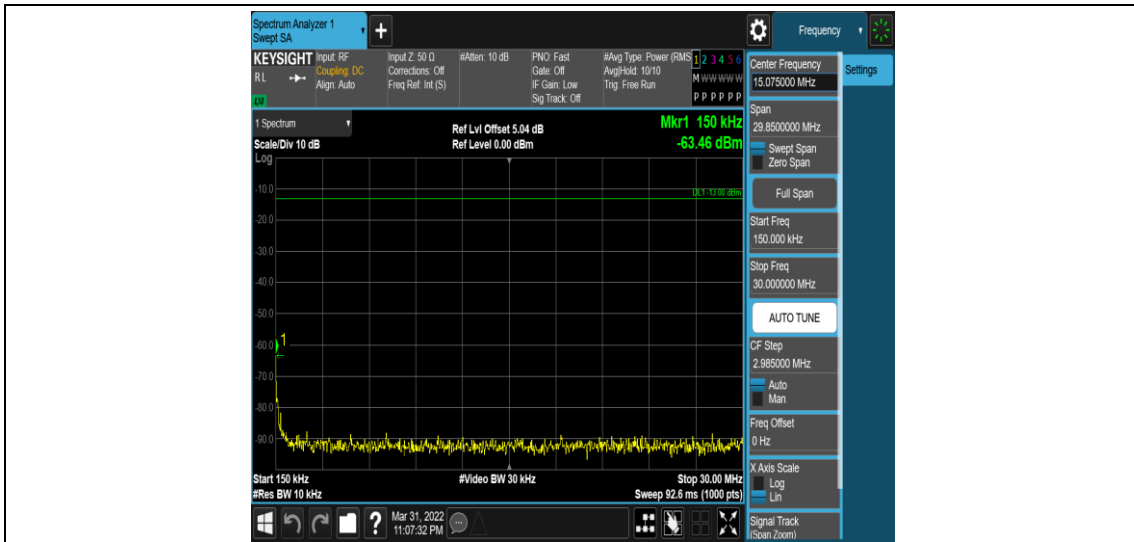

Band5-5MHz-QPSK-20425-1RB#0-Range4:1000~10000MHz

Band5-5MHz-QPSK-20525-1RB#0-Range1:0.009~0.15MHz

Band5-5MHz-QPSK-20525-1RB#0-Range2:0.15~30MHz

Band5-5MHz-QPSK-20525-1RB#0-Range3:30~1000MHz

Band5-5MHz-QPSK-20525-1RB#0-Range4:1000~10000MHz

Band5-5MHz-QPSK-20625-1RB#0-Range1:0.009~0.15MHz

Band5-5MHz-QPSK-20625-1RB#0-Range2:0.15~30MHz

Band5-5MHz-QPSK-20625-1RB#0-Range3:30~1000MHz

Band5-5MHz-QPSK-20625-1RB#0-Range4:1000~10000MHz

Band5-5MHz-16QAM-20425-1RB#0-Range1:0.009~0.15MHz

Band5-5MHz-16QAM-20425-1RB#0-Range2:0.15~30MHz

Band5-5MHz-16QAM-20425-1RB#0-Range3:30~1000MHz

Band5-5MHz-16QAM-20425-1RB#0-Range4:1000~10000MHz

Band5-5MHz-16QAM-20525-1RB#0-Range1:0.009~0.15MHz

Band5-5MHz-16QAM-20525-1RB#0-Range2:0.15~30MHz