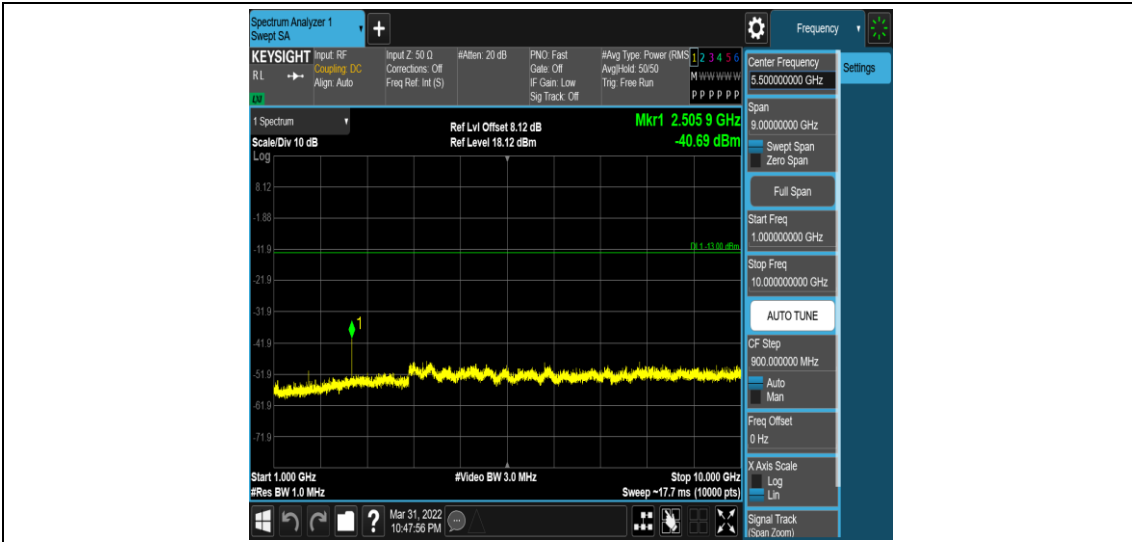

Band5-3MHz-QPSK-20415-1RB#0-Range3:30~1000MHz

Band5-3MHz-QPSK-20415-1RB#0-Range4:1000~10000MHz

Band5-3MHz-QPSK-20525-1RB#0-Range1:0.009~0.15MHz

Band5-3MHz-QPSK-20525-1RB#0-Range2:0.15~30MHz

Band5-3MHz-QPSK-20525-1RB#0-Range3:30~1000MHz

Band5-3MHz-QPSK-20525-1RB#0-Range4:1000~10000MHz

Band5-3MHz-QPSK-20635-1RB#0-Range1:0.009~0.15MHz

Band5-3MHz-QPSK-20635-1RB#0-Range2:0.15~30MHz

Band5-3MHz-QPSK-20635-1RB#0-Range3:30~1000MHz

Band5-3MHz-QPSK-20635-1RB#0-Range4:1000~10000MHz