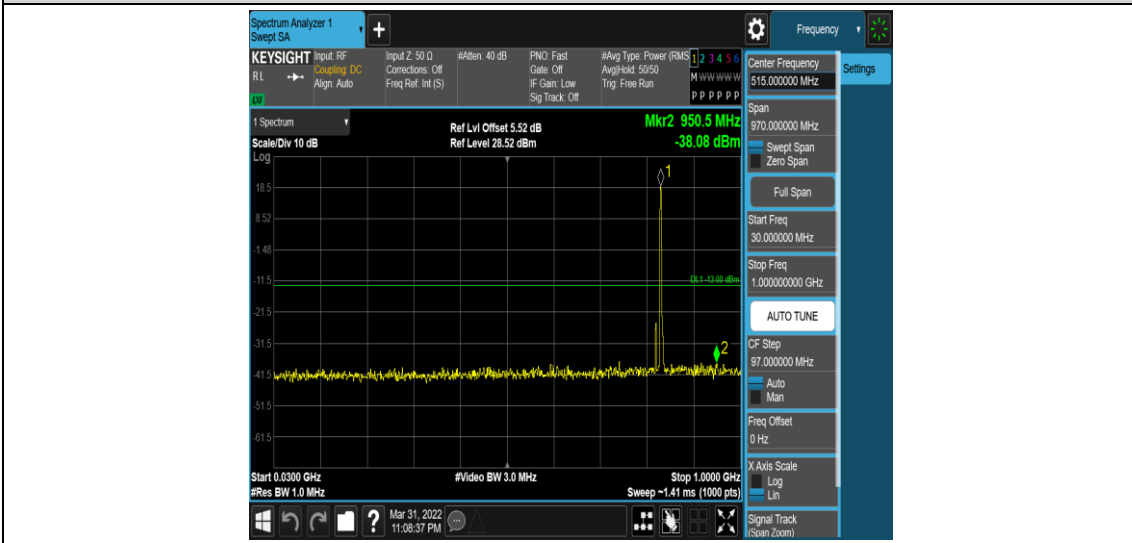

Band5-3MHz-16QAM-20635-1RB#0-Range3:30~1000MHz

Band5-3MHz-16QAM-20635-1RB#0-Range4:1000~10000MHz

Band5-5MHz-QPSK-20425-1RB#0-Range1:0.009~0.15MHz

Band5-5MHz-QPSK-20425-1RB#0-Range2:0.15~30MHz

Band5-5MHz-QPSK-20425-1RB#0-Range3:30~1000MHz

Band5-5MHz-QPSK-20425-1RB#0-Range4:1000~10000MHz

Band5-5MHz-QPSK-20525-1RB#0-Range1:0.009~0.15MHz

Band5-5MHz-QPSK-20525-1RB#0-Range2:0.15~30MHz

Band5-5MHz-QPSK-20525-1RB#0-Range3:30~1000MHz

Band5-5MHz-QPSK-20525-1RB#0-Range4:1000~10000MHz