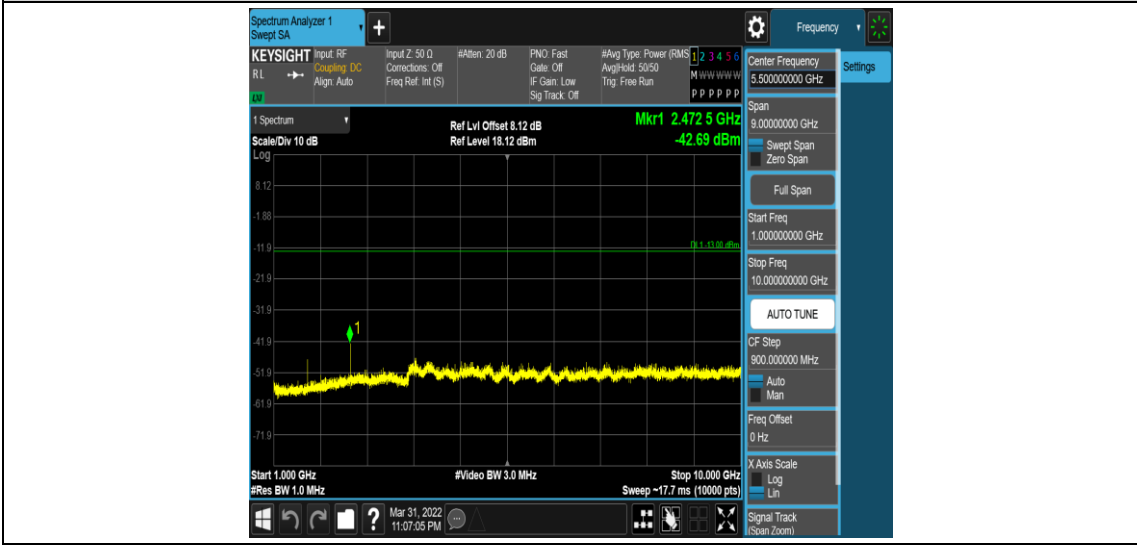

Band5-3MHz-16QAM-20635-1RB#0-Range3:30~1000MHz

Band5-3MHz-16QAM-20635-1RB#0-Range4:1000~10000MHz

Band5-5MHz-QPSK-20425-1RB#0-Range1:0.009~0.15MHz

Band5-5MHz-QPSK-20425-1RB#0-Range2:0.15~30MHz

Band5-5MHz-QPSK-20425-1RB#0-Range3:30~1000MHz

Band5-5MHz-QPSK-20425-1RB#0-Range4:1000~10000MHz

Band5-5MHz-QPSK-20525-1RB#0-Range1:0.009~0.15MHz

Band5-5MHz-QPSK-20525-1RB#0-Range2:0.15~30MHz

Band5-5MHz-QPSK-20525-1RB#0-Range3:30~1000MHz

Band5-5MHz-QPSK-20525-1RB#0-Range4:1000~10000MHz