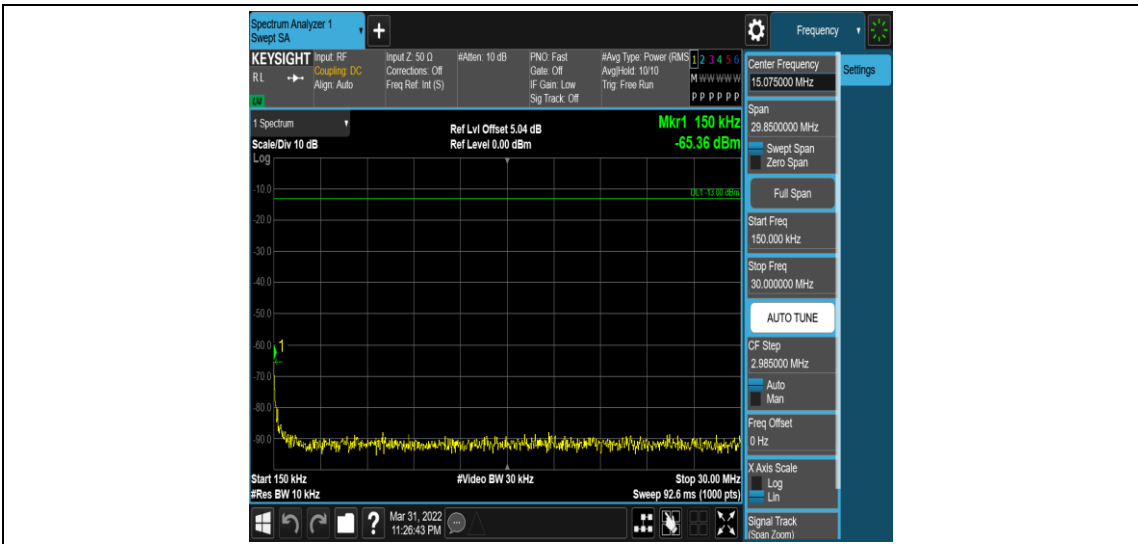

Band5-5MHz-16QAM-20425-1RB#0-Range2:0.15~30MHz

Band5-5MHz-16QAM-20425-1RB#0-Range3:30~1000MHz

Band5-5MHz-16QAM-20425-1RB#0-Range4:1000~10000MHz

Band5-5MHz-16QAM-20525-1RB#0-Range1:0.009~0.15MHz

Band5-5MHz-16QAM-20525-1RB#0-Range2:0.15~30MHz

Band5-5MHz-16QAM-20525-1RB#0-Range3:30~1000MHz

Band5-5MHz-16QAM-20525-1RB#0-Range4:1000~10000MHz

Band5-5MHz-16QAM-20625-1RB#0-Range1:0.009~0.15MHz

Band5-5MHz-16QAM-20625-1RB#0-Range2:0.15~30MHz

Band5-5MHz-16QAM-20625-1RB#0-Range3:30~1000MHz

Band5-5MHz-16QAM-20625-1RB#0-Range4:1000~10000MHz

Band5-10MHz-QPSK-20450-1RB#0-Range1:0.009~0.15MHz

Band5-10MHz-QPSK-20450-1RB#0-Range2:0.15~30MHz

Band5-10MHz-QPSK-20450-1RB#0-Range3:30~1000MHz

Band5-10MHz-QPSK-20450-1RB#0-Range4:1000~10000MHz