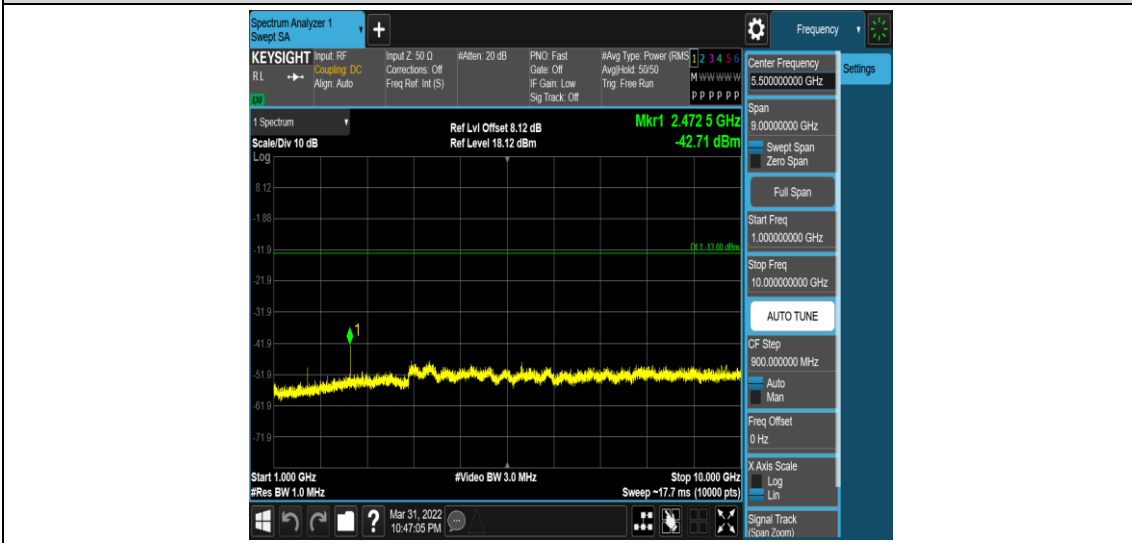

Band5-3MHz-16QAM-20415-1RB#0-Range3:30~1000MHz

Band5-3MHz-16QAM-20415-1RB#0-Range4:1000~10000MHz