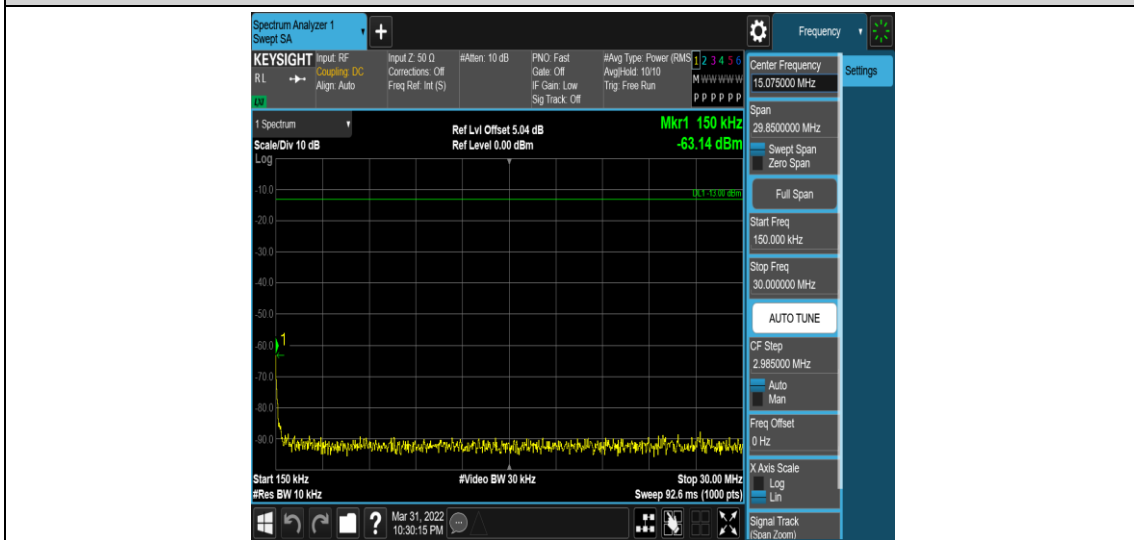

Band5-1.4MHz-16QAM-20525-1RB#0-Range1:0.009~0.15MHz

Band5-1.4MHz-16QAM-20525-1RB#0-Range2:0.15~30MHz

Band5-1.4MHz-16QAM-20525-1RB#0-Range3:30~1000MHz

Band5-1.4MHz-16QAM-20525-1RB#0-Range4:1000~10000MHz

Band5-1.4MHz-16QAM-20643-1RB#0-Range1:0.009~0.15MHz

Band5-1.4MHz-16QAM-20643-1RB#0-Range2:0.15~30MHz

Band5-1.4MHz-16QAM-20643-1RB#0-Range3:30~1000MHz

Band5-1.4MHz-16QAM-20643-1RB#0-Range4:1000~10000MHz

Band5-3MHz-QPSK-20415-1RB#0-Range1:0.009~0.15MHz

Band5-3MHz-QPSK-20415-1RB#0-Range2:0.15~30MHz

Band5-3MHz-QPSK-20415-1RB#0-Range3:30~1000MHz

Band5-3MHz-QPSK-20415-1RB#0-Range4:1000~10000MHz

Band5-3MHz-QPSK-20525-1RB#0-Range1:0.009~0.15MHz

Band5-3MHz-QPSK-20525-1RB#0-Range2:0.15~30MHz

Band5-3MHz-QPSK-20525-1RB#0-Range3:30~1000MHz