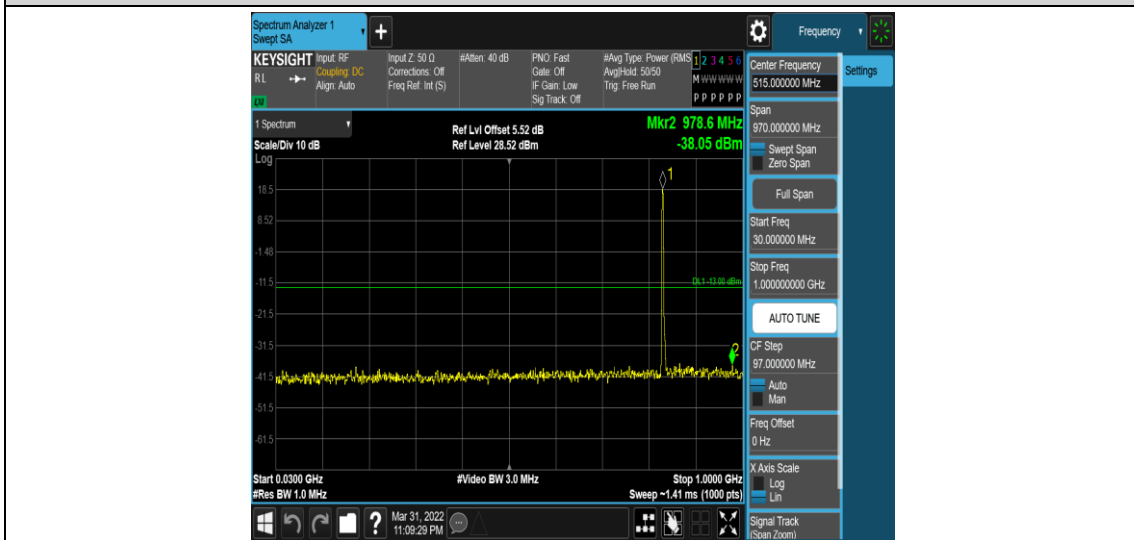

Band5-5MHz-QPSK-20625-1RB#0-Range1:0.009~0.15MHz

Band5-5MHz-QPSK-20625-1RB#0-Range2:0.15~30MHz

Band5-5MHz-QPSK-20625-1RB#0-Range3:30~1000MHz

Band5-5MHz-QPSK-20625-1RB#0-Range4:1000~10000MHz

Band5-5MHz-16QAM-20425-1RB#0-Range1:0.009~0.15MHz

Band5-5MHz-16QAM-20425-1RB#0-Range2:0.15~30MHz

Band5-5MHz-16QAM-20425-1RB#0-Range3:30~1000MHz

Band5-5MHz-16QAM-20425-1RB#0-Range4:1000~10000MHz

Band5-5MHz-16QAM-20525-1RB#0-Range1:0.009~0.15MHz

Band5-5MHz-16QAM-20525-1RB#0-Range2:0.15~30MHz

Band5-5MHz-16QAM-20525-1RB#0-Range3:30~1000MHz

Band5-5MHz-16QAM-20525-1RB#0-Range4:1000~10000MHz

Band5-5MHz-16QAM-20625-1RB#0-Range1:0.009~0.15MHz

Band5-5MHz-16QAM-20625-1RB#0-Range2:0.15~30MHz

Band5-5MHz-16QAM-20625-1RB#0-Range3:30~1000MHz