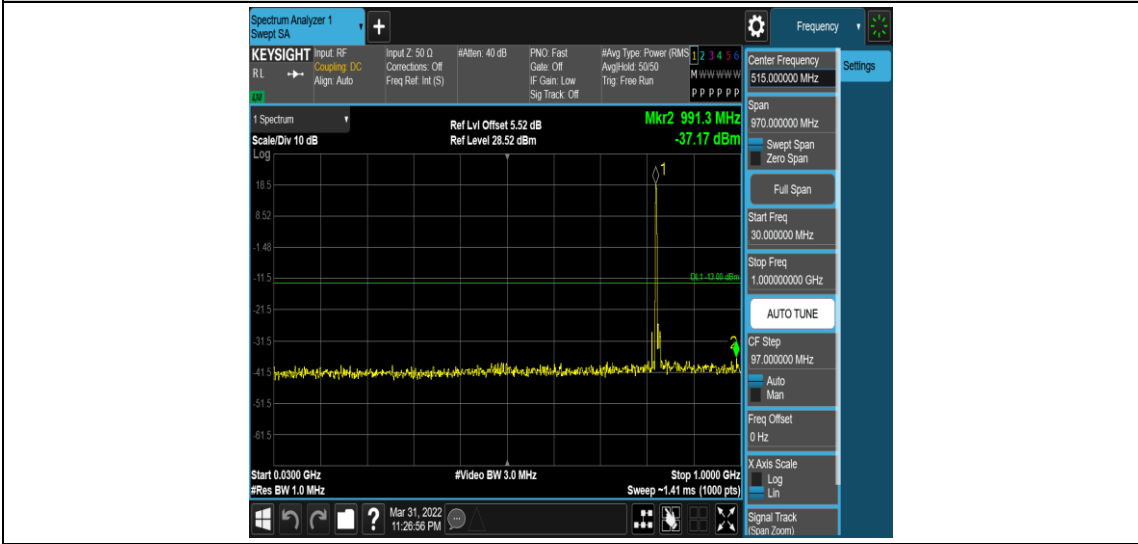

Band5-10MHz-QPSK-20450-1RB#0-Range2:0.15~30MHz

Band5-10MHz-QPSK-20450-1RB#0-Range3:30~1000MHz