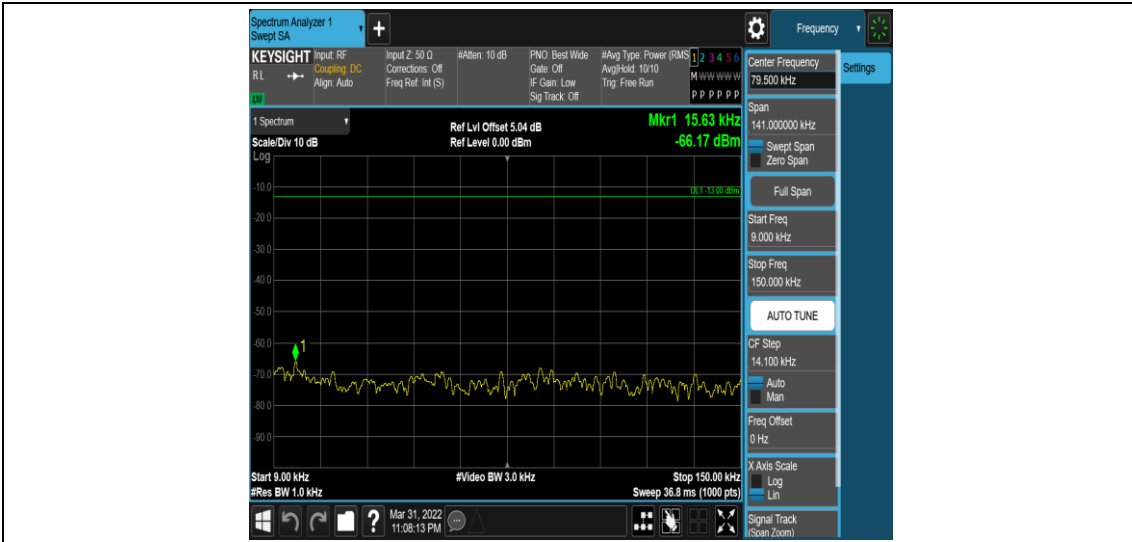

Band5-3MHz-16QAM-20635-1RB#0-Range3:30~1000MHz

Band5-3MHz-16QAM-20635-1RB#0-Range4:1000~10000MHz

Band5-5MHz-QPSK-20425-1RB#0-Range1:0.009~0.15MHz

Band5-5MHz-QPSK-20425-1RB#0-Range2:0.15~30MHz

Band5-5MHz-QPSK-20425-1RB#0-Range3:30~1000MHz

Band5-5MHz-QPSK-20425-1RB#0-Range4:1000~10000MHz

Band5-5MHz-QPSK-20525-1RB#0-Range1:0.009~0.15MHz

Band5-5MHz-QPSK-20525-1RB#0-Range2:0.15~30MHz

Band5-5MHz-QPSK-20525-1RB#0-Range3:30~1000MHz

Band5-5MHz-QPSK-20525-1RB#0-Range4:1000~10000MHz