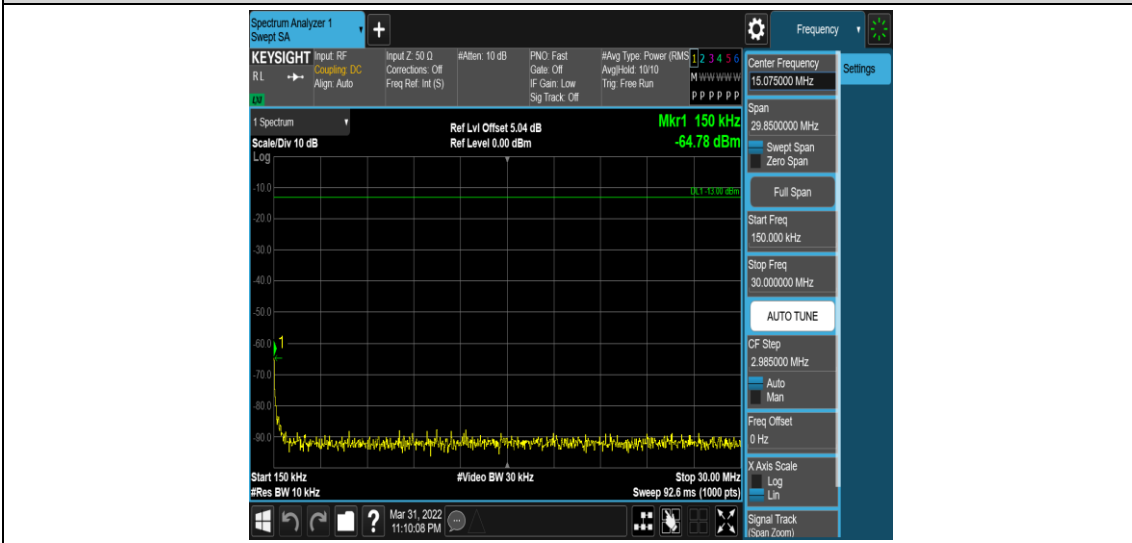

Band5-5MHz-QPSK-20425-1RB#0-Range4:1000~10000MHz

Band5-5MHz-QPSK-20525-1RB#0-Range1:0.009~0.15MHz

Band5-5MHz-QPSK-20525-1RB#0-Range2:0.15~30MHz

Band5-5MHz-QPSK-20525-1RB#0-Range3:30~1000MHz

Band5-5MHz-QPSK-20525-1RB#0-Range4:1000~10000MHz

Band5-5MHz-QPSK-20625-1RB#0-Range1:0.009~0.15MHz

Band5-5MHz-QPSK-20625-1RB#0-Range2:0.15~30MHz

Band5-5MHz-QPSK-20625-1RB#0-Range3:30~1000MHz

Band5-5MHz-QPSK-20625-1RB#0-Range4:1000~10000MHz

Band5-5MHz-16QAM-20425-1RB#0-Range1:0.009~0.15MHz