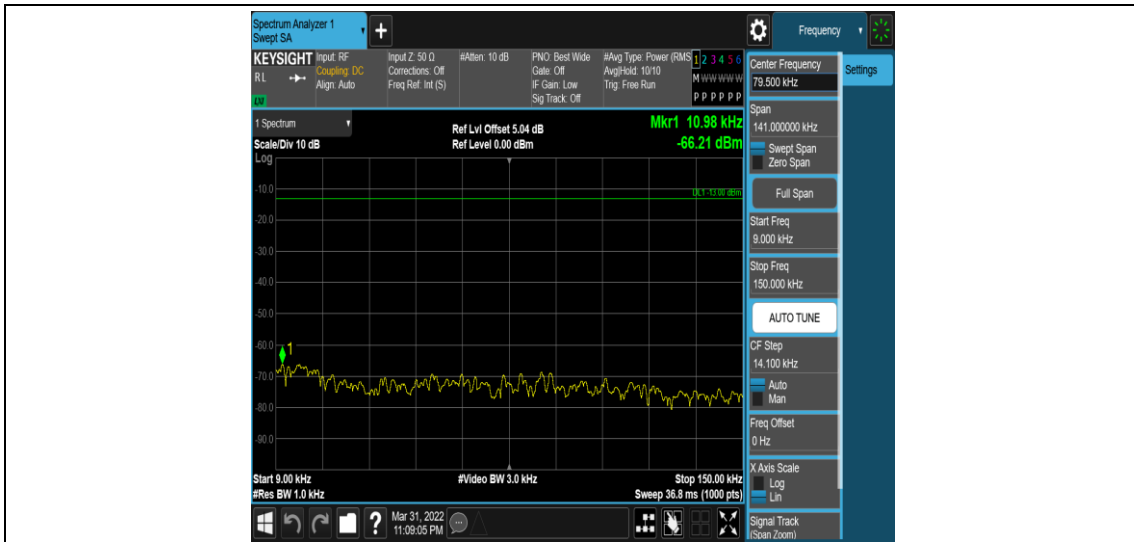

Band5-5MHz-16QAM-20425-1RB#0-Range2:0.15~30MHz

Band5-5MHz-16QAM-20425-1RB#0-Range3:30~1000MHz

Band5-5MHz-16QAM-20425-1RB#0-Range4:1000~10000MHz

Band5-5MHz-16QAM-20525-1RB#0-Range1:0.009~0.15MHz

Band5-5MHz-16QAM-20525-1RB#0-Range2:0.15~30MHz

Band5-5MHz-16QAM-20525-1RB#0-Range3:30~1000MHz

Band5-5MHz-16QAM-20525-1RB#0-Range4:1000~10000MHz

Band5-5MHz-16QAM-20625-1RB#0-Range1:0.009~0.15MHz

Band5-5MHz-16QAM-20625-1RB#0-Range2:0.15~30MHz

Band5-5MHz-16QAM-20625-1RB#0-Range3:30~1000MHz