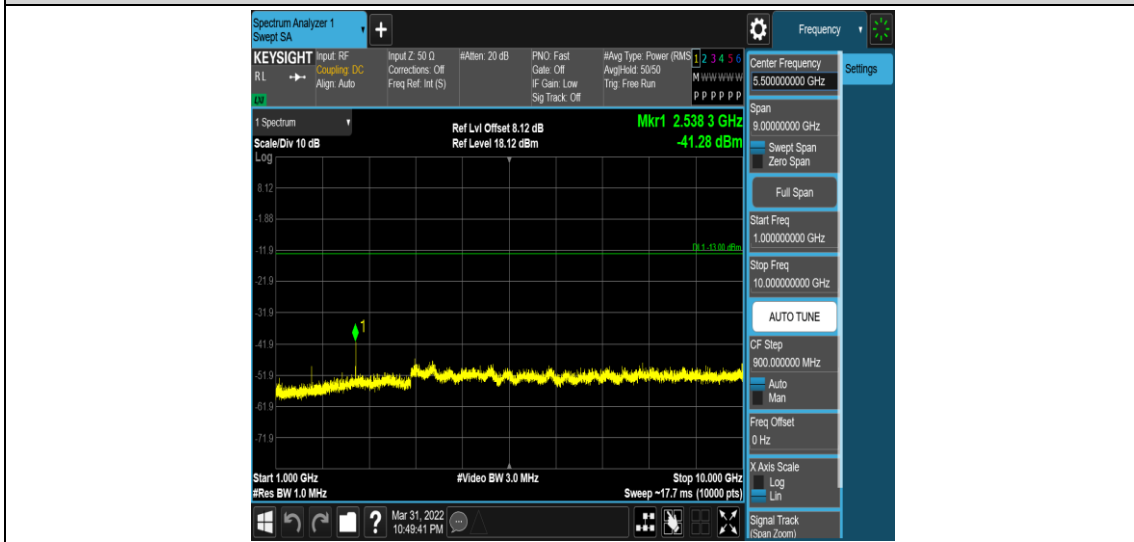

Band5-3MHz-QPSK-20525-1RB#0-Range4:1000~10000MHz

Band5-3MHz-QPSK-20635-1RB#0-Range1:0.009~0.15MHz

Band5-3MHz-QPSK-20635-1RB#0-Range2:0.15~30MHz

Band5-3MHz-QPSK-20635-1RB#0-Range3:30~1000MHz

Band5-3MHz-QPSK-20635-1RB#0-Range4:1000~10000MHz

Band5-3MHz-16QAM-20415-1RB#0-Range1:0.009~0.15MHz

Band5-3MHz-16QAM-20415-1RB#0-Range2:0.15~30MHz

Band5-3MHz-16QAM-20415-1RB#0-Range3:30~1000MHz

Band5-3MHz-16QAM-20415-1RB#0-Range4:1000~10000MHz

Band5-3MHz-16QAM-20525-1RB#0-Range1:0.009~0.15MHz