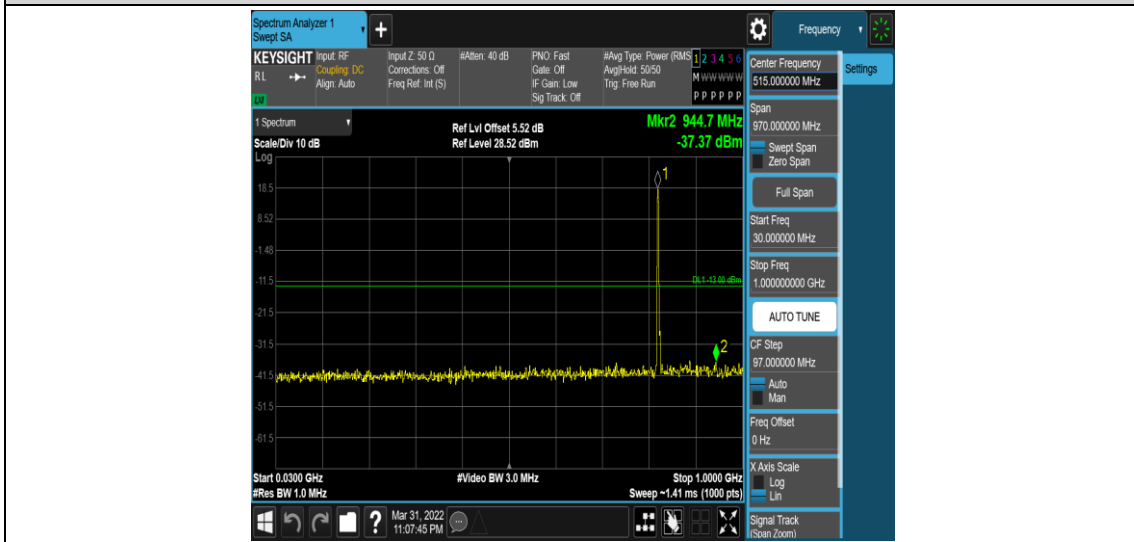

Band5-5MHz-QPSK-20625-1RB#0-Range1:0.009~0.15MHz

Band5-5MHz-QPSK-20625-1RB#0-Range2:0.15~30MHz

Band5-5MHz-QPSK-20625-1RB#0-Range3:30~1000MHz

Band5-5MHz-QPSK-20625-1RB#0-Range4:1000~10000MHz

Band5-5MHz-16QAM-20425-1RB#0-Range1:0.009~0.15MHz

Band5-5MHz-16QAM-20425-1RB#0-Range2:0.15~30MHz

Band5-5MHz-16QAM-20425-1RB#0-Range3:30~1000MHz

Band5-5MHz-16QAM-20425-1RB#0-Range4:1000~10000MHz

Band5-5MHz-16QAM-20525-1RB#0-Range1:0.009~0.15MHz

Band5-5MHz-16QAM-20525-1RB#0-Range2:0.15~30MHz