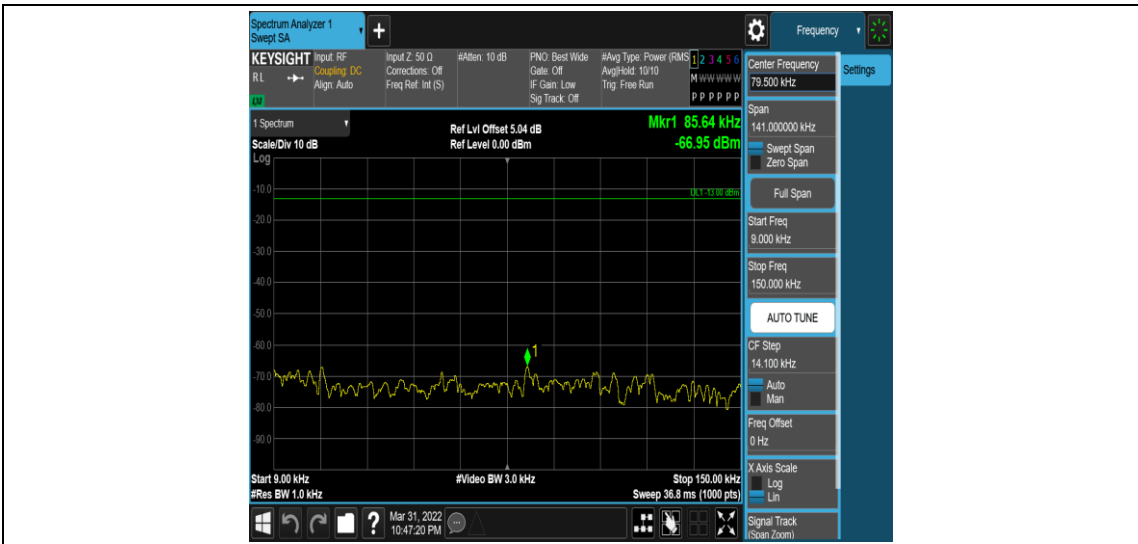

Band5-1.4MHz-16QAM-20525-1RB#0-Range1:0.009~0.15MHz

Band5-1.4MHz-16QAM-20525-1RB#0-Range2:0.15~30MHz

Band5-1.4MHz-16QAM-20525-1RB#0-Range3:30~1000MHz

Band5-1.4MHz-16QAM-20525-1RB#0-Range4:1000~10000MHz

Band5-1.4MHz-16QAM-20643-1RB#0-Range1:0.009~0.15MHz

Band5-1.4MHz-16QAM-20643-1RB#0-Range2:0.15~30MHz

Band5-1.4MHz-16QAM-20643-1RB#0-Range3:30~1000MHz

Band5-1.4MHz-16QAM-20643-1RB#0-Range4:1000~10000MHz

Band5-3MHz-QPSK-20415-1RB#0-Range1:0.009~0.15MHz

Band5-3MHz-QPSK-20415-1RB#0-Range2:0.15~30MHz

Band5-3MHz-QPSK-20415-1RB#0-Range3:30~1000MHz

Band5-3MHz-QPSK-20415-1RB#0-Range4:1000~10000MHz

Band5-3MHz-QPSK-20525-1RB#0-Range1:0.009~0.15MHz

Band5-3MHz-QPSK-20525-1RB#0-Range2:0.15~30MHz

Band5-3MHz-QPSK-20525-1RB#0-Range3:30~1000MHz

Band5-3MHz-QPSK-20525-1RB#0-Range4:1000~10000MHz

Band5-3MHz-QPSK-20635-1RB#0-Range1:0.009~0.15MHz

Band5-3MHz-QPSK-20635-1RB#0-Range2:0.15~30MHz

Band5-3MHz-QPSK-20635-1RB#0-Range3:30~1000MHz

Band5-3MHz-QPSK-20635-1RB#0-Range4:1000~10000MHz