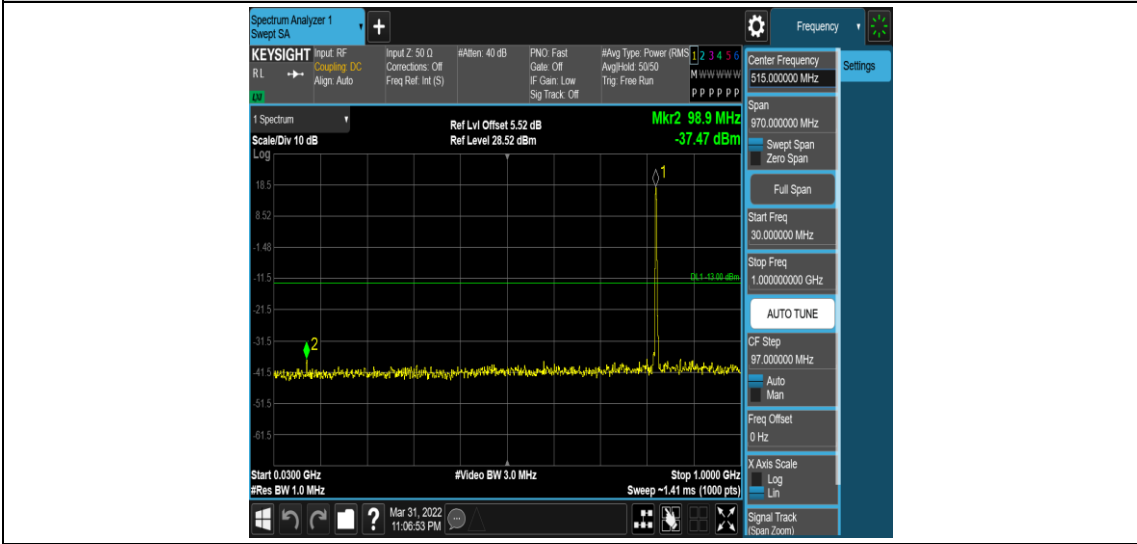

Band5-3MHz-16QAM-20635-1RB#0-Range3:30~1000MHz

Band5-3MHz-16QAM-20635-1RB#0-Range4:1000~10000MHz

Band5-5MHz-QPSK-20425-1RB#0-Range1:0.009~0.15MHz

Band5-5MHz-QPSK-20425-1RB#0-Range2:0.15~30MHz

Band5-5MHz-QPSK-20425-1RB#0-Range3:30~1000MHz