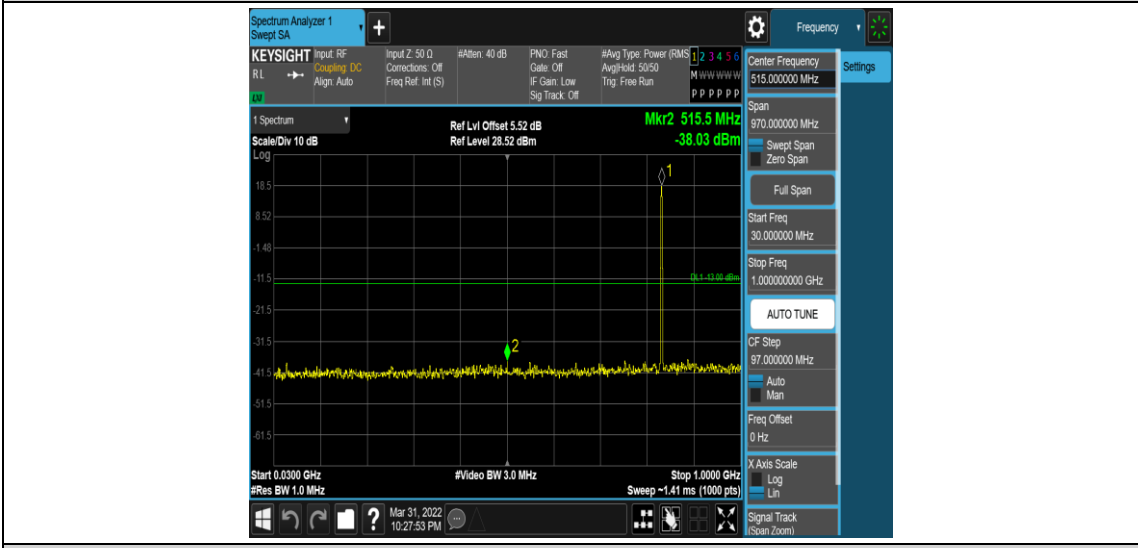

Test Graphs

Band5-1.4MHz-QPSK-20407-1RB#0-Range1:0.009~0.15MHz

Band5-1.4MHz-QPSK-20407-1RB#0-Range2:0.15~30MHz

Band5-1.4MHz-QPSK-20407-1RB#0-Range3:30~1000MHz

Band5-1.4MHz-QPSK-20407-1RB#0-Range4:1000~10000MHz

Band5-1.4MHz-QPSK-20525-1RB#0-Range1:0.009~0.15MHz

Band5-1.4MHz-QPSK-20525-1RB#0-Range2:0.15~30MHz

Band5-1.4MHz-QPSK-20525-1RB#0-Range3:30~1000MHz

Band5-1.4MHz-QPSK-20525-1RB#0-Range4:1000~10000MHz

Band5-1.4MHz-QPSK-20643-1RB#0-Range1:0.009~0.15MHz