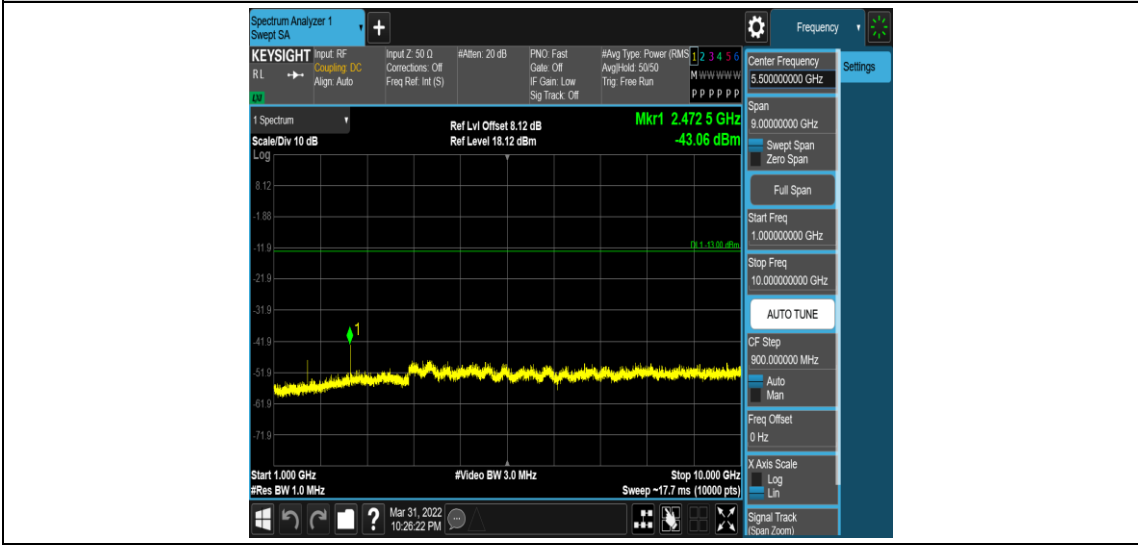

Test Graphs

Band5-1.4MHz-QPSK-20407-1RB#0-Range1:0.009~0.15MHz

Band5-1.4MHz-QPSK-20407-1RB#0-Range2:0.15~30MHz

Band5-1.4MHz-QPSK-20407-1RB#0-Range3:30~1000MHz

Band5-1.4MHz-QPSK-20407-1RB#0-Range4:1000~10000MHz

Band5-1.4MHz-QPSK-20525-1RB#0-Range1:0.009~0.15MHz

Band5-1.4MHz-QPSK-20525-1RB#0-Range2:0.15~30MHz

Band5-1.4MHz-QPSK-20525-1RB#0-Range3:30~1000MHz

Band5-1.4MHz-QPSK-20525-1RB#0-Range4:1000~10000MHz

Band5-1.4MHz-QPSK-20643-1RB#0-Range1:0.009~0.15MHz