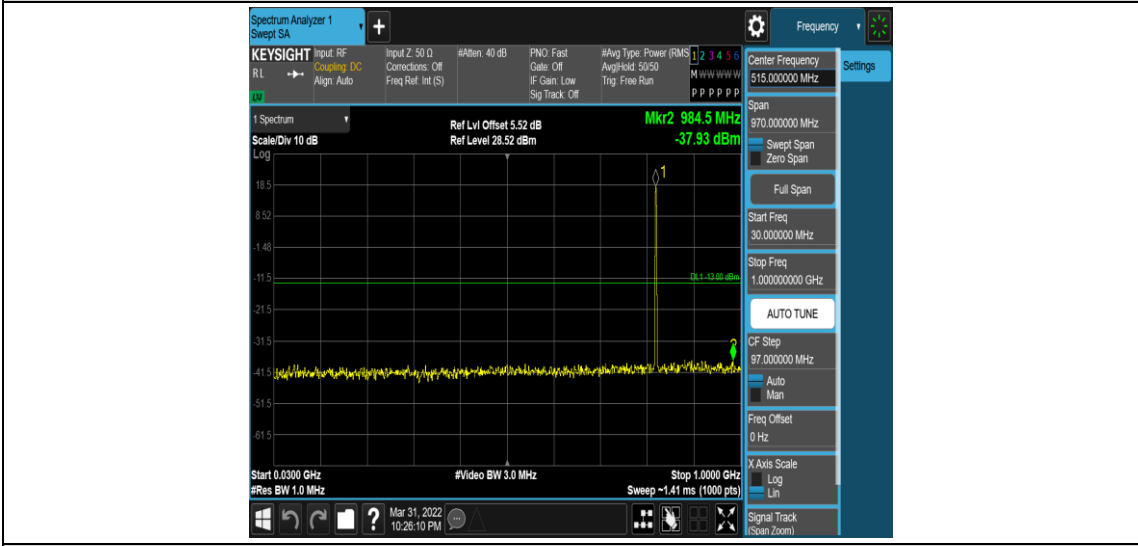

Test Graphs

Band5-1.4MHz-QPSK-20407-1RB#0-Range1:0.009~0.15MHz

Band5-1.4MHz-QPSK-20407-1RB#0-Range2:0.15~30MHz

Band5-1.4MHz-QPSK-20407-1RB#0-Range3:30~1000MHz

Band5-1.4MHz-QPSK-20407-1RB#0-Range4:1000~10000MHz