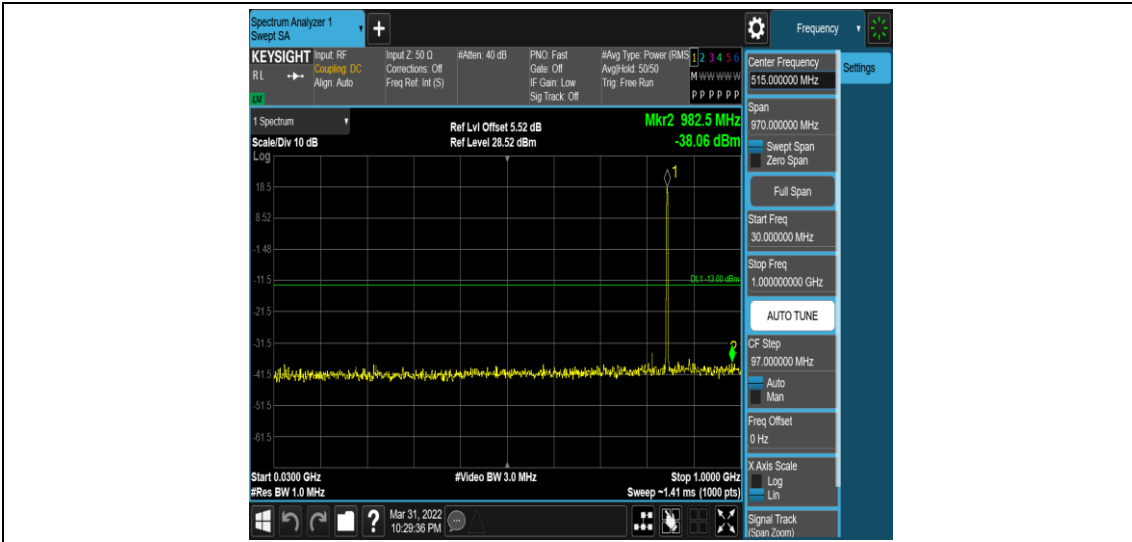

Band5-1.4MHz-QPSK-20643-1RB#0-Range3:30~1000MHz