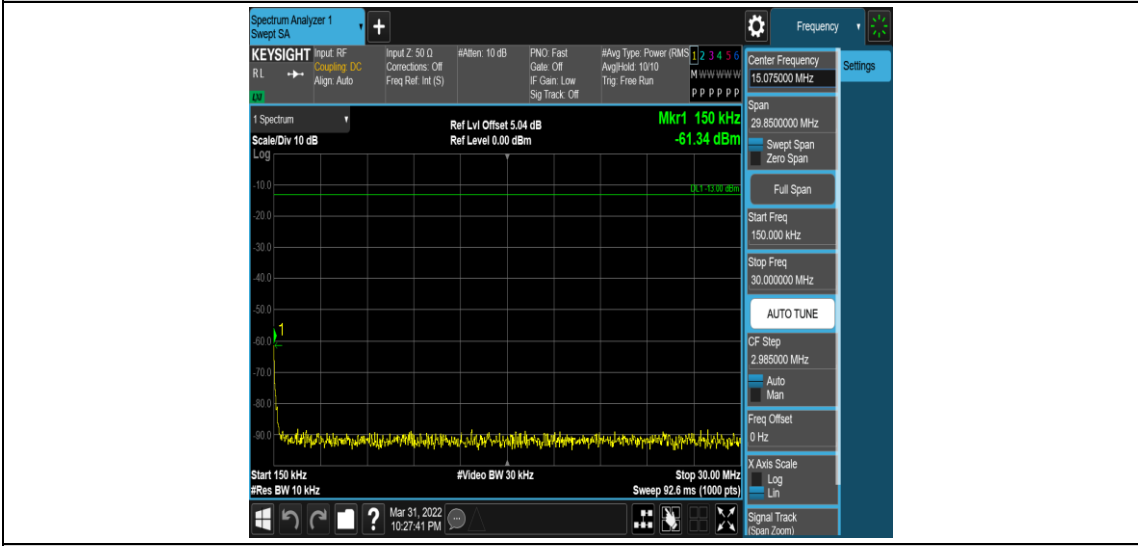

Test Graphs

Band5-1.4MHz-QPSK-20407-1RB#0-Range1:0.009~0.15MHz

Band5-1.4MHz-QPSK-20407-1RB#0-Range2:0.15~30MHz

Band5-1.4MHz-QPSK-20407-1RB#0-Range3:30~1000MHz

Band5-1.4MHz-QPSK-20407-1RB#0-Range4:1000~10000MHz

Band5-1.4MHz-QPSK-20525-1RB#0-Range1:0.009~0.15MHz

Band5-1.4MHz-QPSK-20525-1RB#0-Range2:0.15~30MHz

Band5-1.4MHz-QPSK-20525-1RB#0-Range3:30~1000MHz

Band5-1.4MHz-QPSK-20525-1RB#0-Range4:1000~10000MHz

Band5-1.4MHz-QPSK-20643-1RB#0-Range1:0.009~0.15MHz