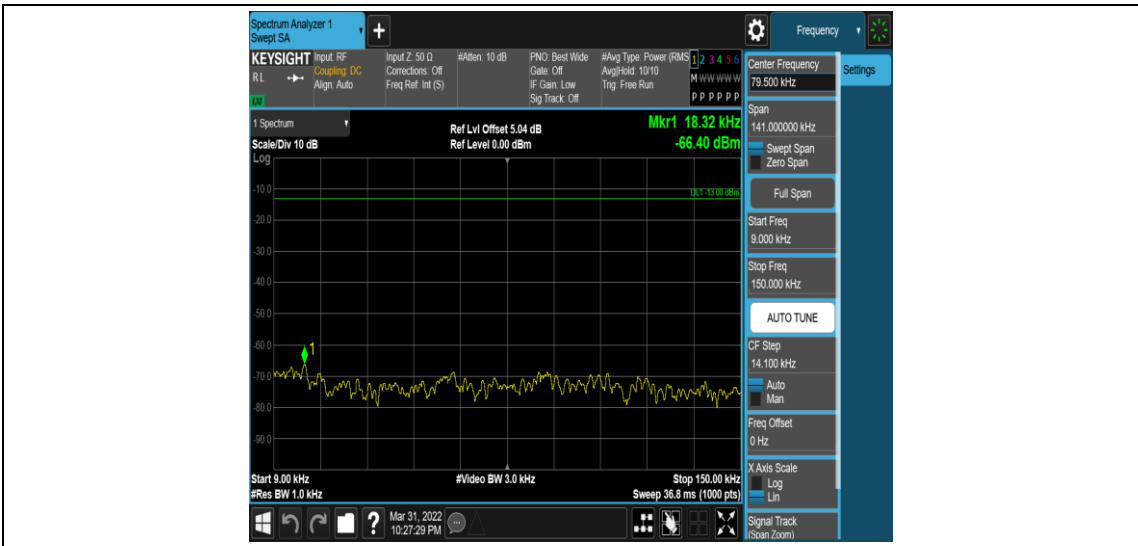

Test Graphs

Band5-1.4MHz-QPSK-20407-1RB#0-Range1:0.009~0.15MHz

Band5-1.4MHz-QPSK-20407-1RB#0-Range2:0.15~30MHz

Band5-1.4MHz-QPSK-20407-1RB#0-Range3:30~1000MHz

Band5-1.4MHz-QPSK-20407-1RB#0-Range4:1000~10000MHz

Band5-1.4MHz-QPSK-20525-1RB#0-Range1:0.009~0.15MHz

Band5-1.4MHz-QPSK-20525-1RB#0-Range2:0.15~30MHz

Band5-1.4MHz-QPSK-20525-1RB#0-Range3:30~1000MHz

Band5-1.4MHz-QPSK-20525-1RB#0-Range4:1000~10000MHz

Band5-1.4MHz-QPSK-20643-1RB#0-Range1:0.009~0.15MHz