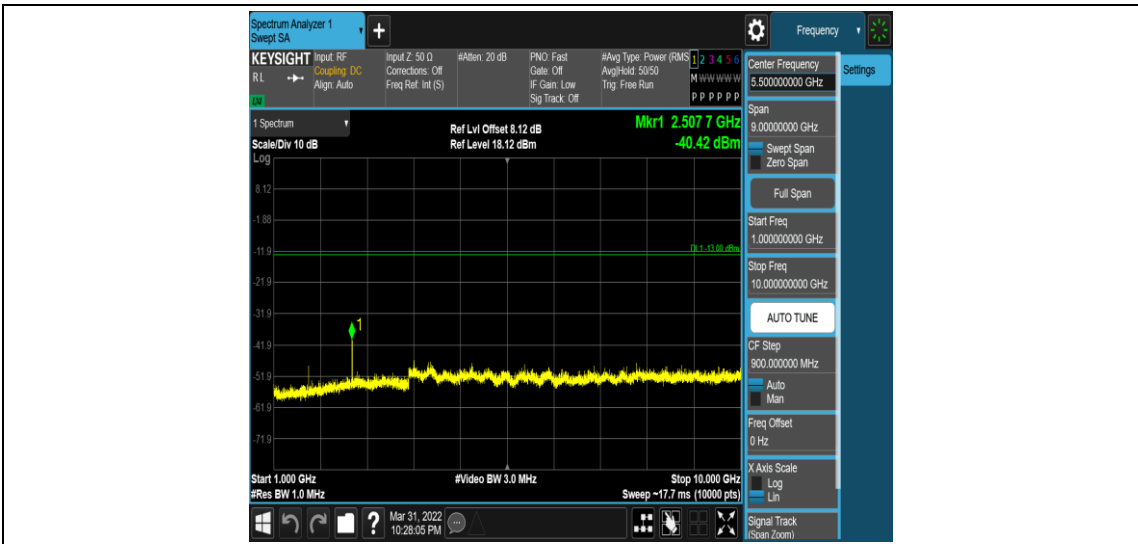

Test Graphs

Band5-1.4MHz-QPSK-20407-1RB#0-Range1:0.009~0.15MHz

Band5-1.4MHz-QPSK-20407-1RB#0-Range2:0.15~30MHz

Band5-1.4MHz-QPSK-20407-1RB#0-Range3:30~1000MHz

Band5-1.4MHz-QPSK-20407-1RB#0-Range4:1000~10000MHz

Band5-1.4MHz-QPSK-20525-1RB#0-Range1:0.009~0.15MHz

Band5-1.4MHz-QPSK-20525-1RB#0-Range2:0.15~30MHz

Band5-1.4MHz-QPSK-20525-1RB#0-Range3:30~1000MHz

Band5-1.4MHz-QPSK-20525-1RB#0-Range4:1000~10000MHz

Band5-1.4MHz-QPSK-20643-1RB#0-Range1:0.009~0.15MHz