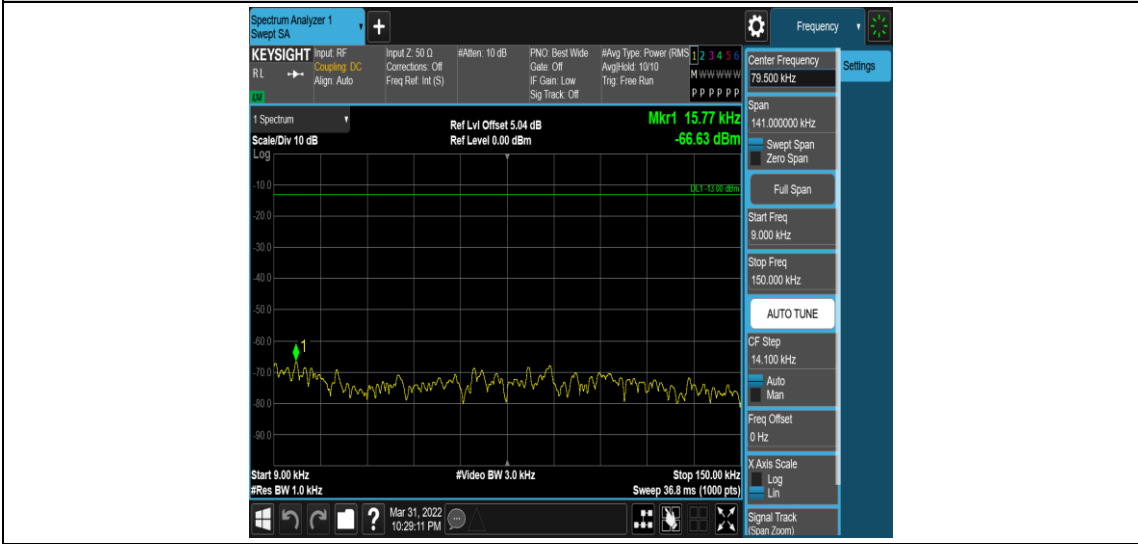

Test Graphs

Band5-1.4MHz-QPSK-20407-1RB#0-Range1:0.009~0.15MHz

Band5-1.4MHz-QPSK-20407-1RB#0-Range2:0.15~30MHz

Band5-1.4MHz-QPSK-20407-1RB#0-Range3:30~1000MHz

Band5-1.4MHz-QPSK-20407-1RB#0-Range4:1000~10000MHz

Band5-1.4MHz-QPSK-20525-1RB#0-Range1:0.009~0.15MHz

Band5-1.4MHz-QPSK-20525-1RB#0-Range2:0.15~30MHz

Band5-1.4MHz-QPSK-20525-1RB#0-Range3:30~1000MHz

Band5-1.4MHz-QPSK-20525-1RB#0-Range4:1000~10000MHz

Band5-1.4MHz-QPSK-20643-1RB#0-Range1:0.009~0.15MHz

Band5-1.4MHz-QPSK-20643-1RB#0-Range2:0.15~30MHz

Band5-1.4MHz-QPSK-20643-1RB#0-Range3:30~1000MHz

Band5-1.4MHz-QPSK-20643-1RB#0-Range4:1000~10000MHz

Band5-1.4MHz-16QAM-20407-1RB#0-Range1:0.009~0.15MHz

Band5-1.4MHz-16QAM-20407-1RB#0-Range2:0.15~30MHz