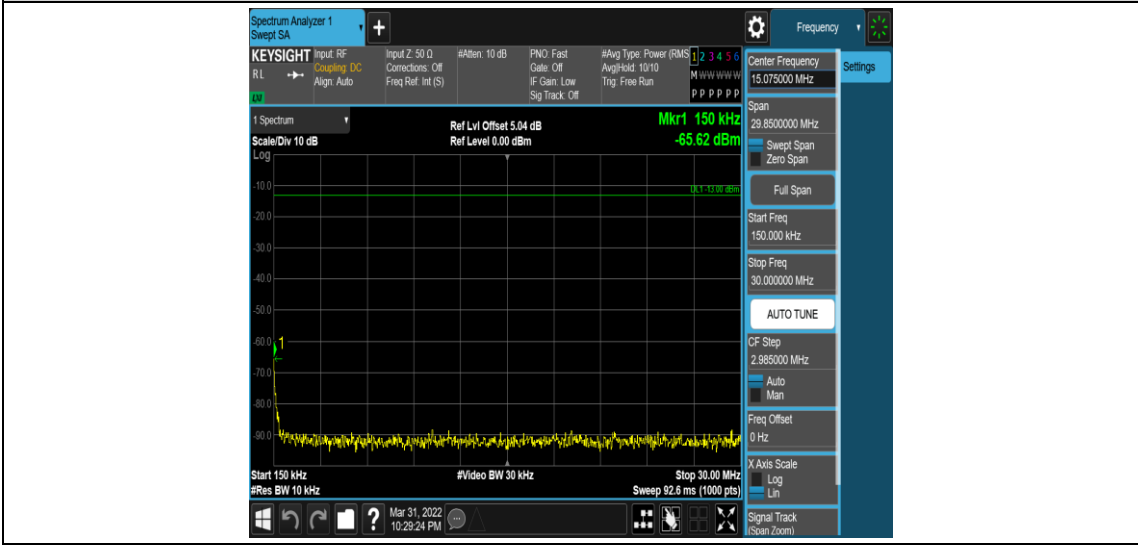

Band5-1.4MHz-QPSK-20525-1RB#0-Range1:0.009~0.15MHz

Band5-1.4MHz-QPSK-20525-1RB#0-Range2:0.15~30MHz

Band5-1.4MHz-QPSK-20525-1RB#0-Range3:30~1000MHz

Band5-1.4MHz-QPSK-20525-1RB#0-Range4:1000~10000MHz

Band5-1.4MHz-QPSK-20643-1RB#0-Range1:0.009~0.15MHz