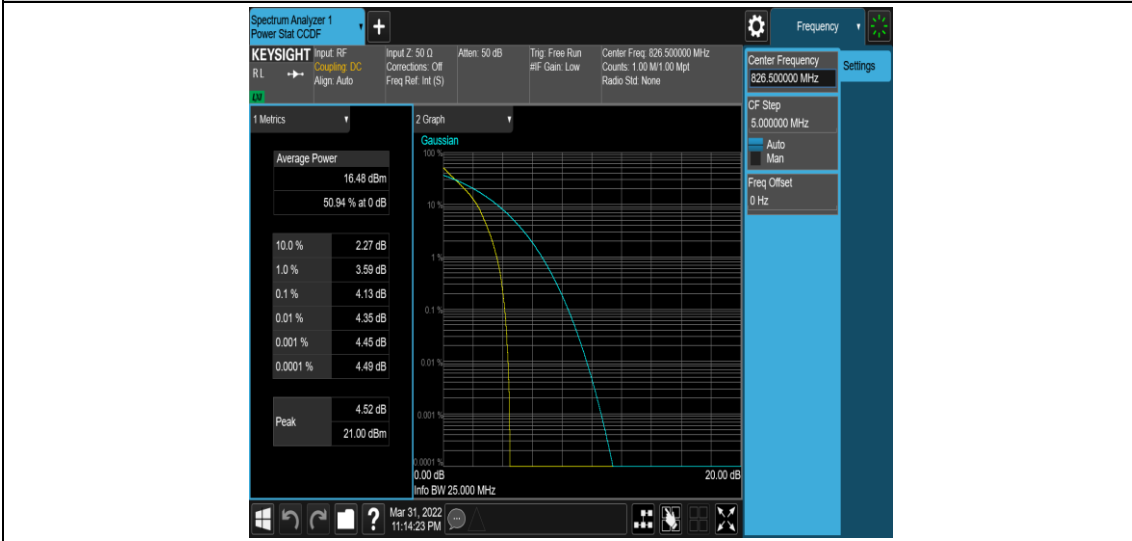

Band5-3MHz-16QAM-20415-15RB#0

Band5-3MHz-16QAM-20525-1RB#0

Band5-5MHz-QPSK-20425-1RB#0

Band5-5MHz-QPSK-20425-25RB#0

Band5-5MHz-QPSK-20525-1RB#0

Band5-5MHz-QPSK-20525-25RB#0

Band5-5MHz-QPSK-20625-1RB#0

Band5-5MHz-QPSK-20625-25RB#0