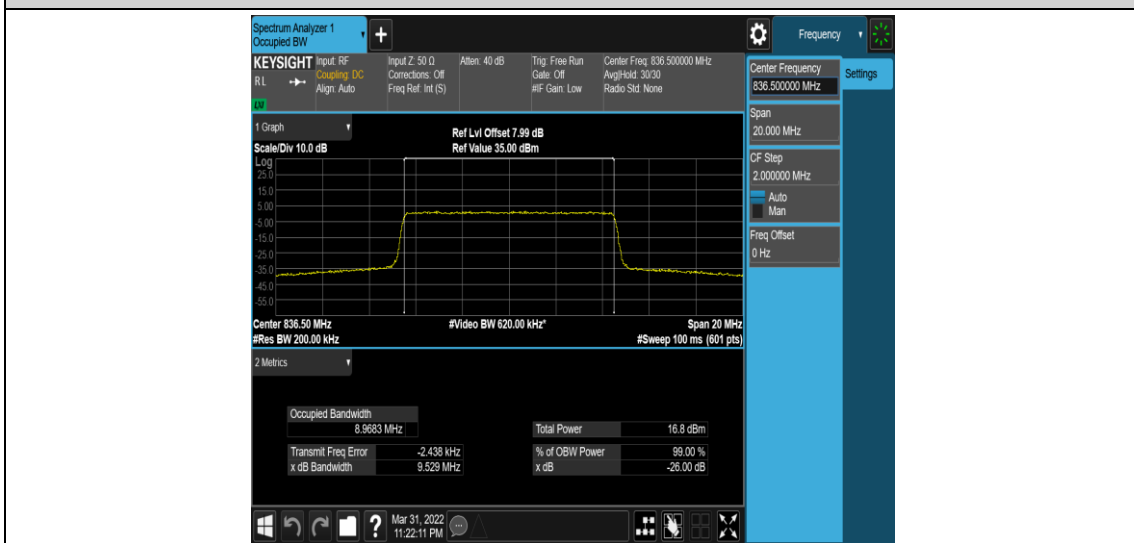

Band5-5MHz-16QAM-20425-25RB#0

Band5-5MHz-16QAM-20525-25RB#0

Band5-5MHz-16QAM-20625-25RB#0

Band5-10MHz-QPSK-20450-50RB#0

Band5-10MHz-QPSK-20525-50RB#0

Band5-10MHz-QPSK-20600-50RB#0

Band5-10MHz-16QAM-20450-50RB#0