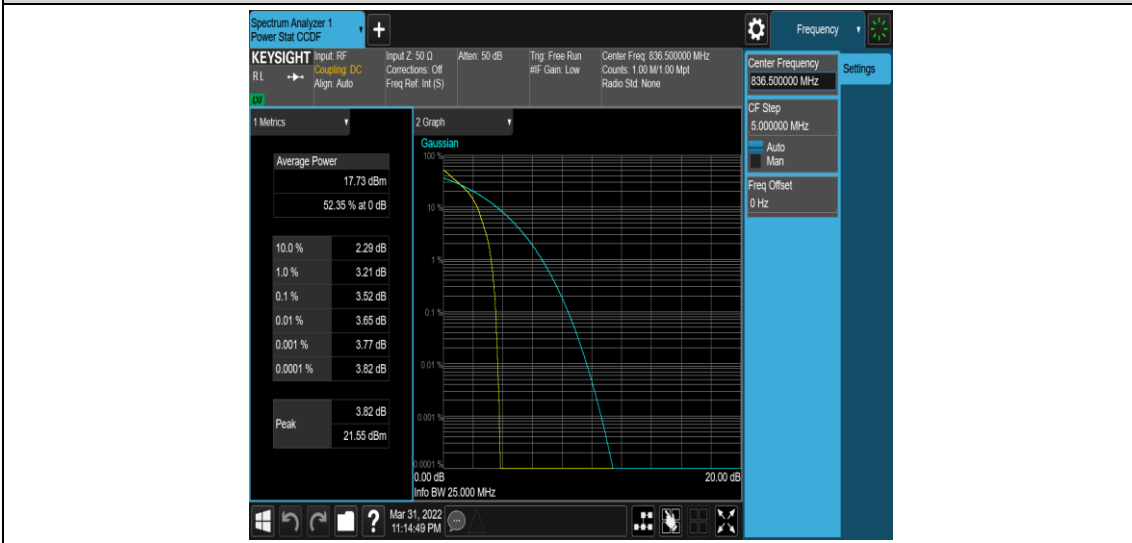

Band5-3MHz-16QAM-20415-15RB#0

Band5-3MHz-16QAM-20525-1RB#0

Band5-5MHz-QPSK-20425-1RB#0

Band5-5MHz-QPSK-20425-25RB#0

Band5-5MHz-QPSK-20525-1RB#0

Band5-5MHz-QPSK-20525-25RB#0

Band5-5MHz-QPSK-20625-1RB#0

Band5-5MHz-QPSK-20625-25RB#0