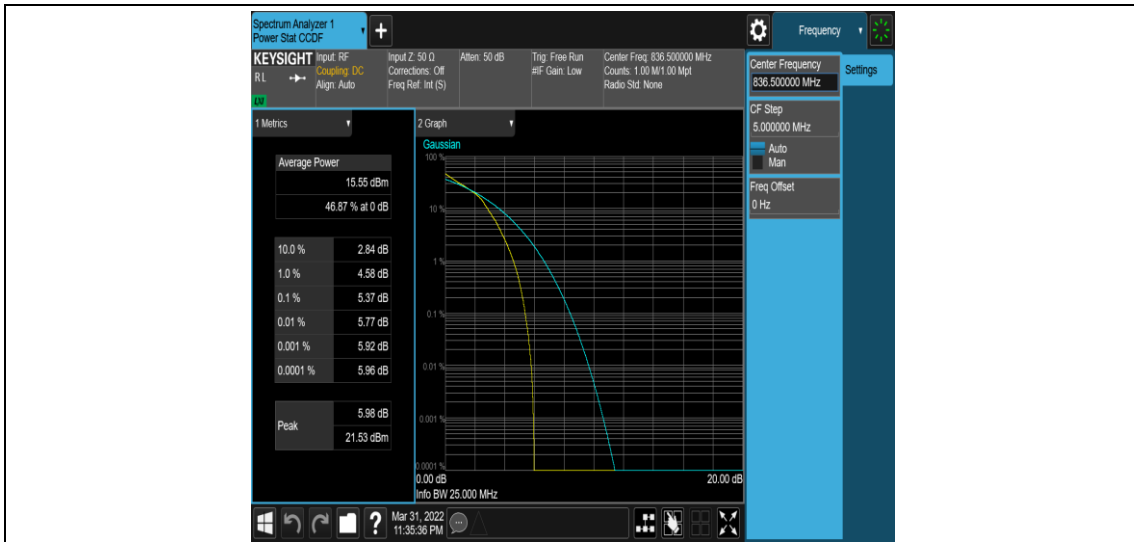

Band5-10MHz-QPSK-20525-1RB#0

Band5-10MHz-QPSK-20525-50RB#0

Band5-10MHz-QPSK-20600-1RB#0

Band5-10MHz-QPSK-20600-50RB#0

Band5-10MHz-16QAM-20525-50RB#0

Band5-10MHz-16QAM-20600-1RB#0

Band5-10MHz-16QAM-20600-50RB#0