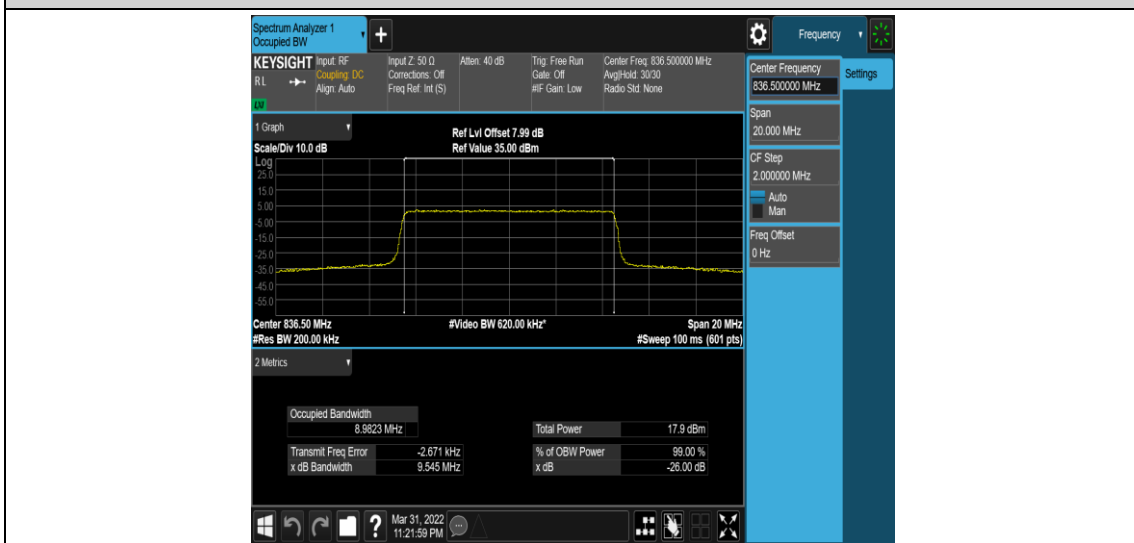

Band5-5MHz-16QAM-20425-25RB#0

Band5-5MHz-16QAM-20525-25RB#0

Band5-5MHz-16QAM-20625-25RB#0

Band5-10MHz-QPSK-20450-50RB#0

Band5-10MHz-QPSK-20525-50RB#0

Band5-10MHz-QPSK-20600-50RB#0

Band5-10MHz-16QAM-20450-50RB#0