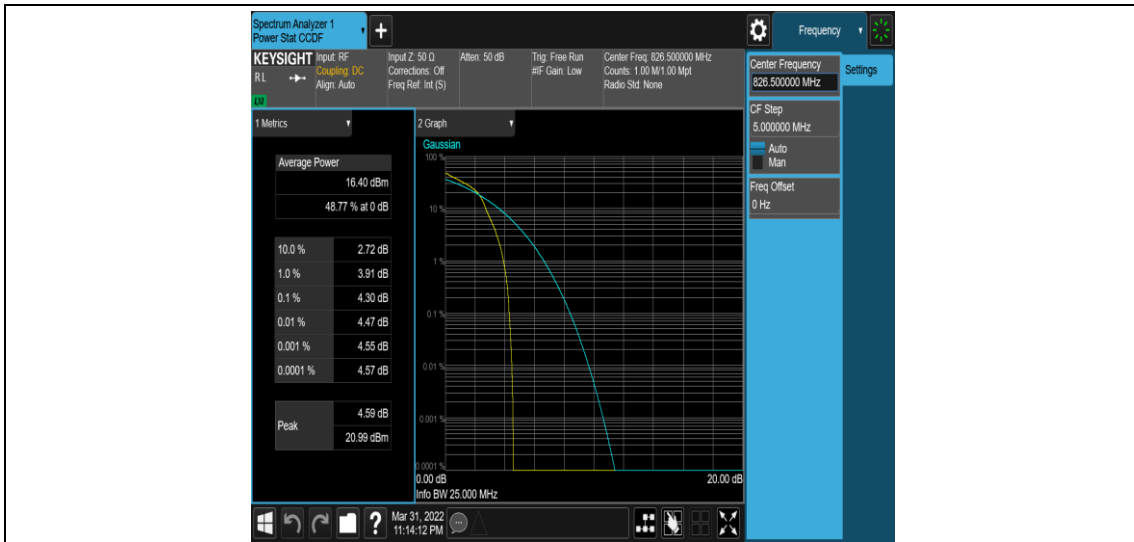

Band5-3MHz-16QAM-20415-15RB#0

Band5-3MHz-16QAM-20525-1RB#0

Band5-5MHz-QPSK-20425-1RB#0

Band5-5MHz-QPSK-20425-25RB#0

Band5-5MHz-QPSK-20525-1RB#0

Band5-5MHz-QPSK-20525-25RB#0

Band5-5MHz-QPSK-20625-1RB#0

Band5-5MHz-QPSK-20625-25RB#0