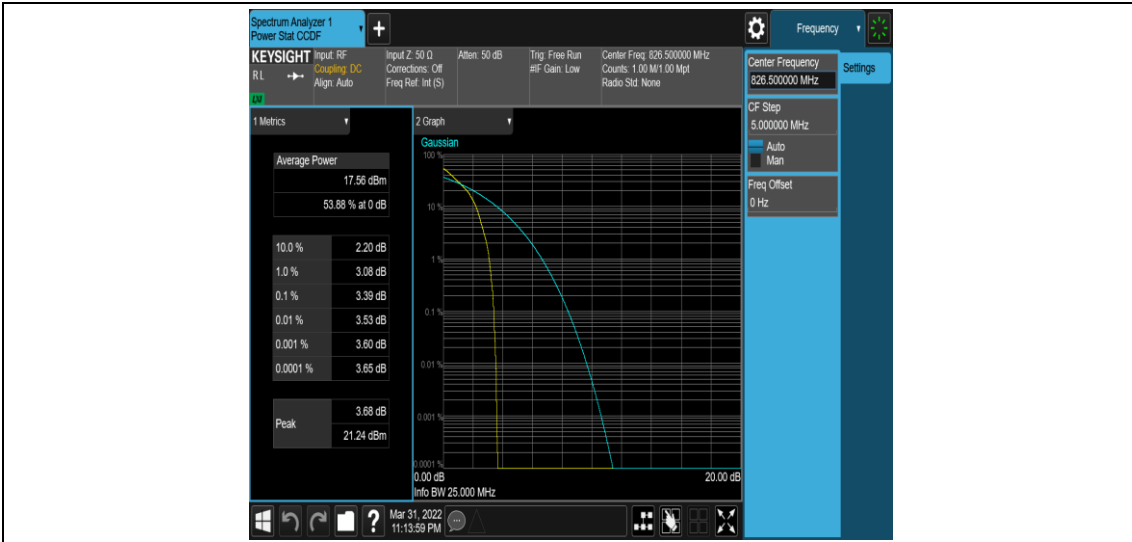

Band5-5MHz-QPSK-20425-1RB#0