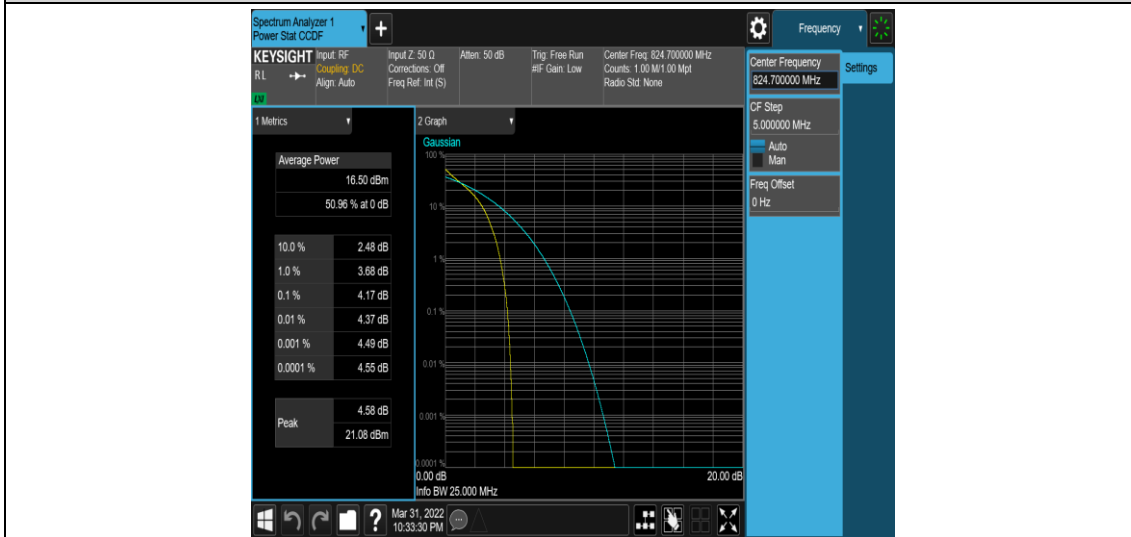

Band5-1.4MHz-QPSK-20407-6RB#0