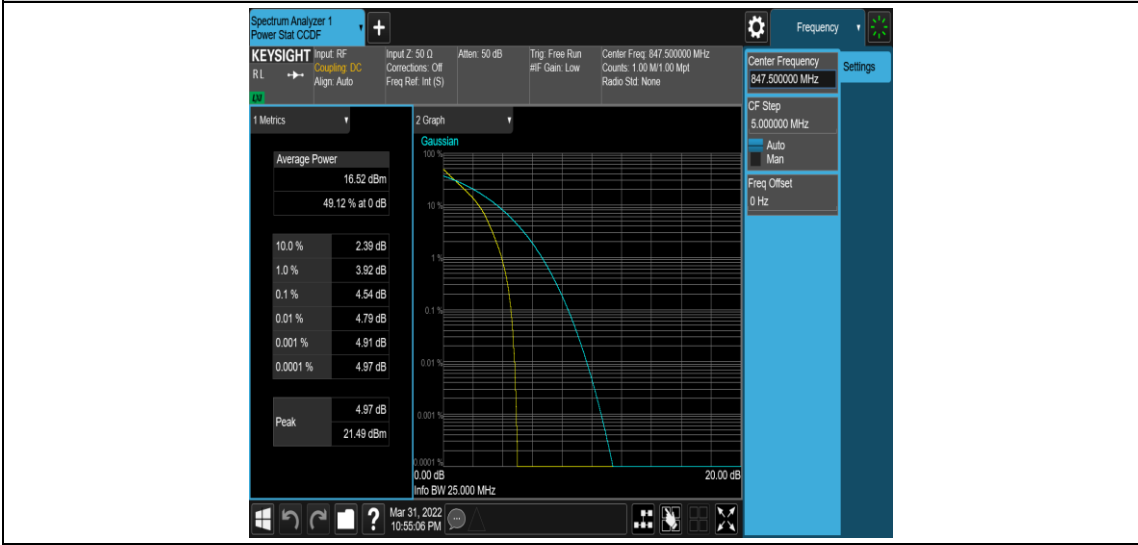

Band5-1.4MHz-16QAM-20643-6RB#0

Band5-3MHz-QPSK-20415-1RB#0

Band5-3MHz-QPSK-20415-15RB#0

Band5-3MHz-QPSK-20525-1RB#0

Band5-3MHz-QPSK-20525-15RB#0

Band5-3MHz-QPSK-20635-1RB#0

Band5-3MHz-QPSK-20635-15RB#0

Band5-3MHz-16QAM-20415-1RB#0