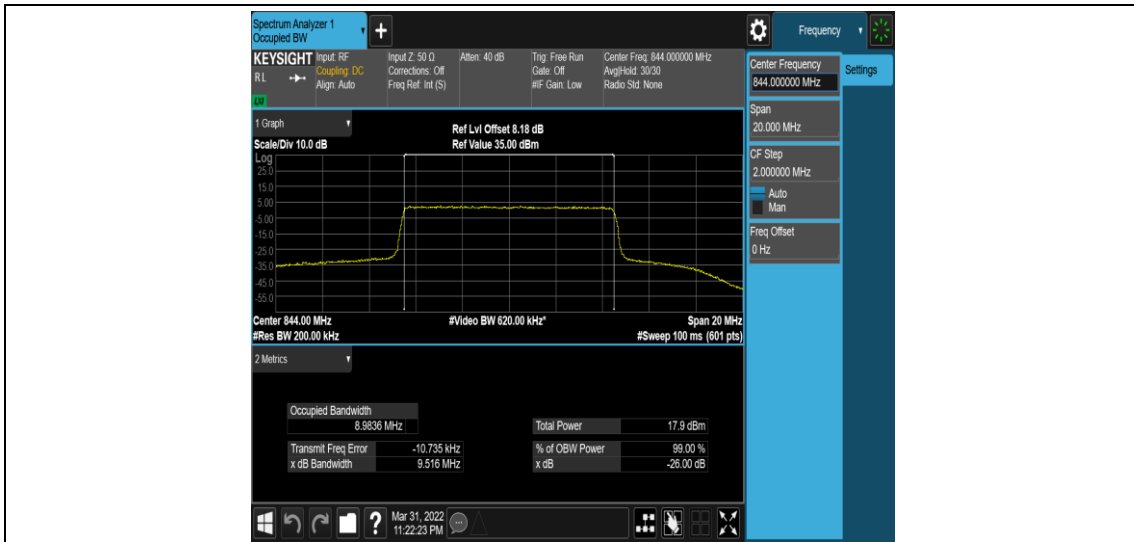

Band5-5MHz-16QAM-20425-25RB#0

Band5-5MHz-16QAM-20525-25RB#0

Band5-5MHz-16QAM-20625-25RB#0

Band5-10MHz-QPSK-20450-50RB#0

Band5-10MHz-QPSK-20525-50RB#0

Band5-10MHz-QPSK-20600-50RB#0

Band5-10MHz-16QAM-20450-50RB#0