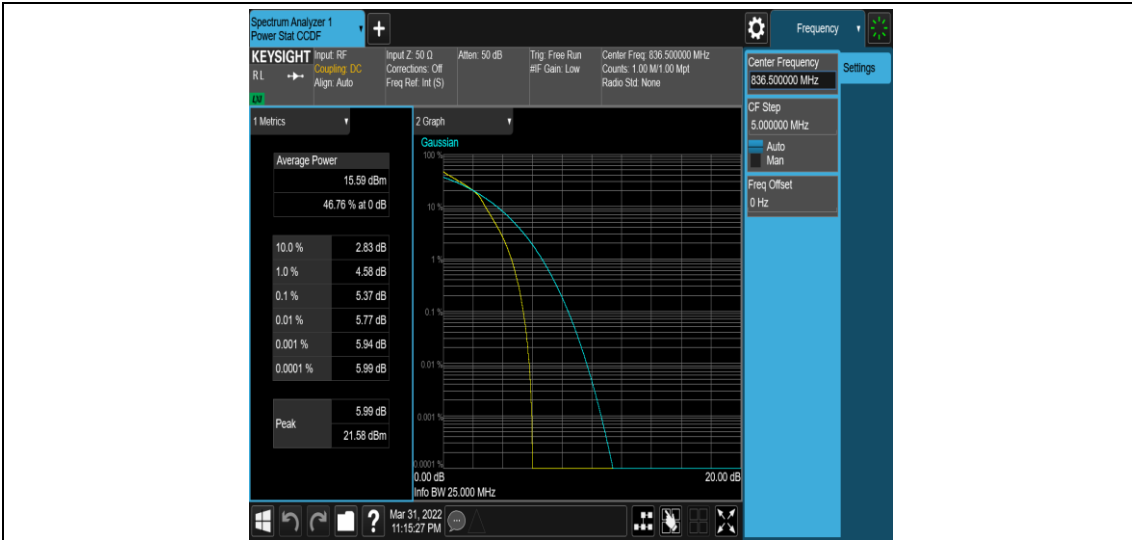

Band5-5MHz-16QAM-20525-25RB#0