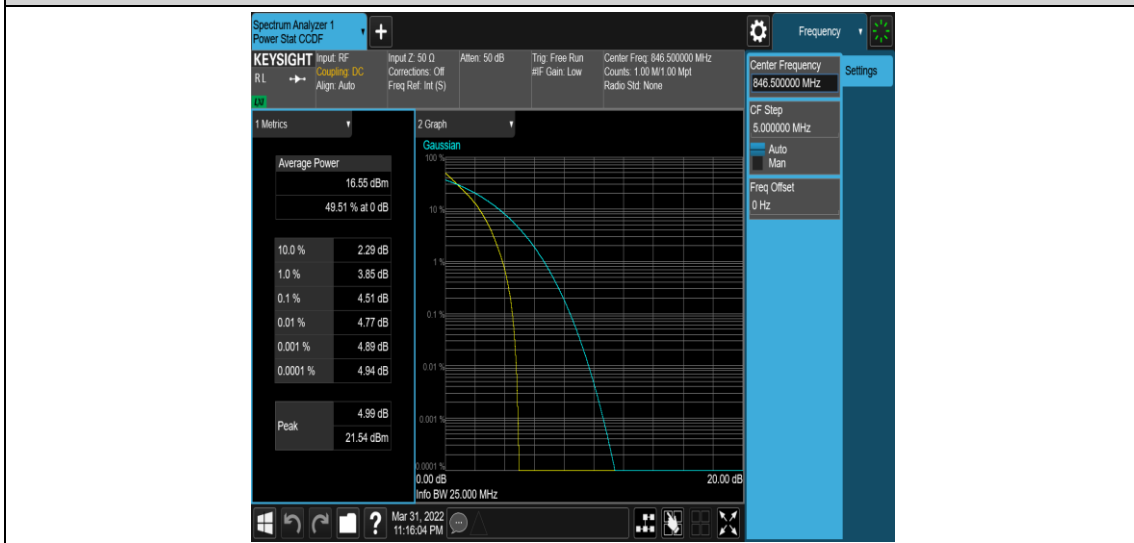

Band5-3MHz-16QAM-20415-15RB#0

Band5-3MHz-16QAM-20525-1RB#0

Band5-5MHz-QPSK-20425-1RB#0

Band5-5MHz-QPSK-20425-25RB#0

Band5-5MHz-QPSK-20525-1RB#0

Band5-5MHz-QPSK-20525-25RB#0

Band5-5MHz-QPSK-20625-1RB#0

Band5-5MHz-QPSK-20625-25RB#0