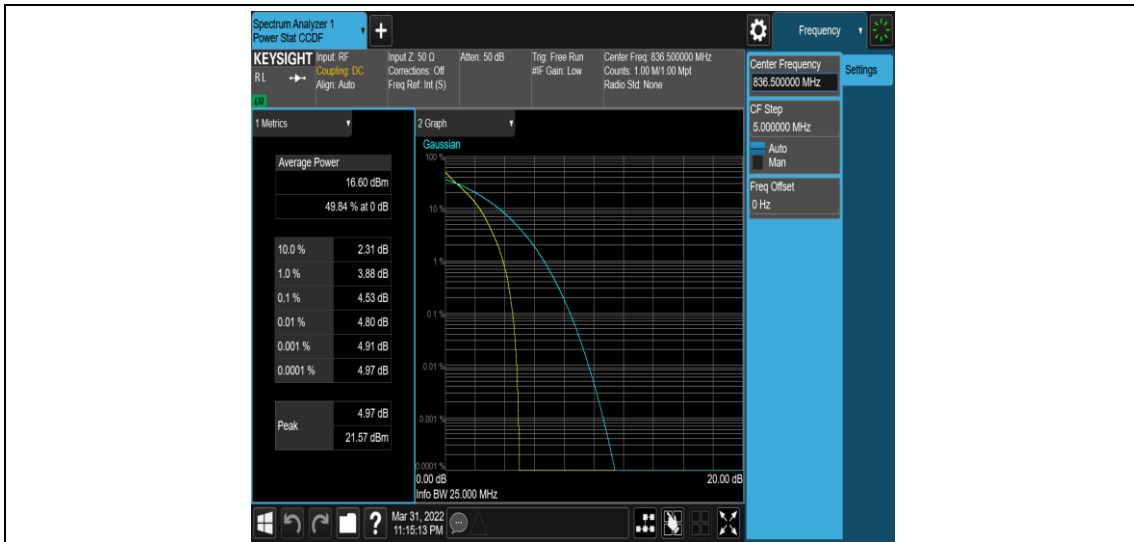

Band5-3MHz-16QAM-20415-15RB#0

Band5-3MHz-16QAM-20525-1RB#0

Band5-5MHz-QPSK-20425-1RB#0

Band5-5MHz-QPSK-20425-25RB#0

Band5-5MHz-QPSK-20525-1RB#0

Band5-5MHz-QPSK-20525-25RB#0

Band5-5MHz-QPSK-20625-1RB#0

Band5-5MHz-QPSK-20625-25RB#0