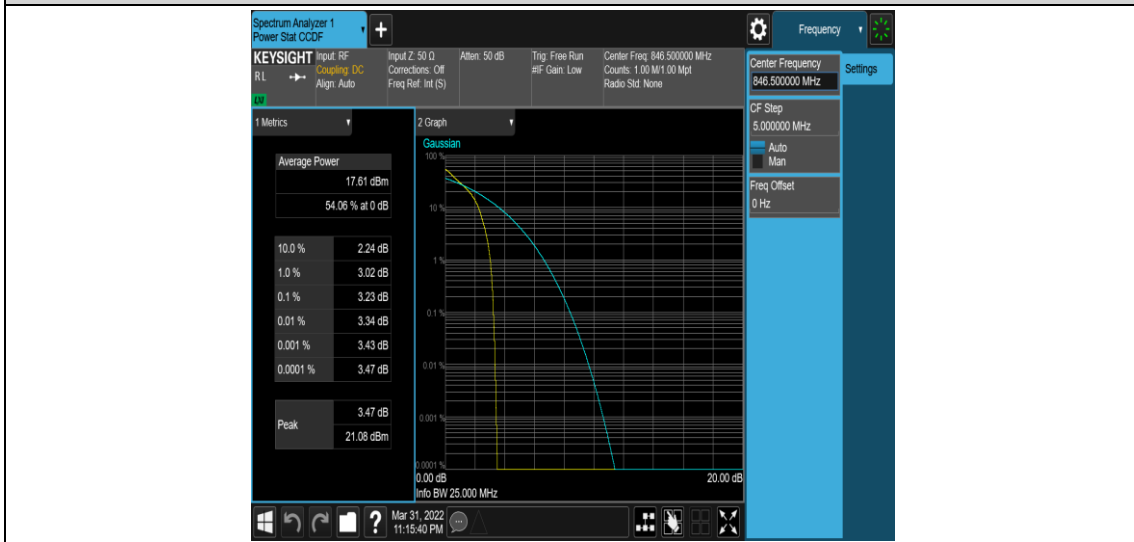

Band5-3MHz-16QAM-20415-15RB#0

Band5-3MHz-16QAM-20525-1RB#0

Band5-5MHz-QPSK-20425-1RB#0

Band5-5MHz-QPSK-20425-25RB#0

Band5-5MHz-QPSK-20525-1RB#0

Band5-5MHz-QPSK-20525-25RB#0

Band5-5MHz-QPSK-20625-1RB#0

Band5-5MHz-QPSK-20625-25RB#0