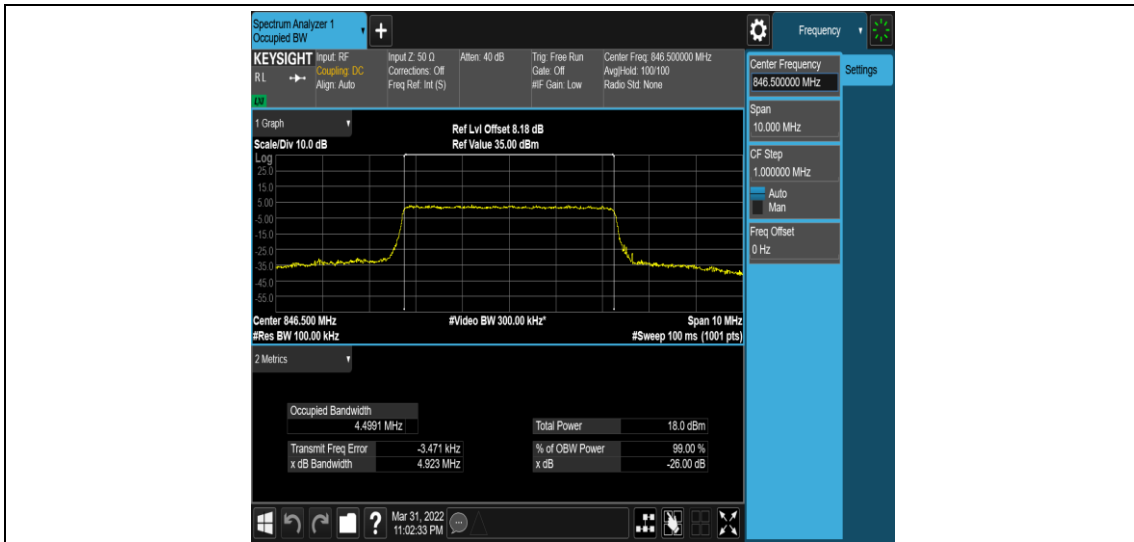

Band5-5MHz-16QAM-20625-25RB#0