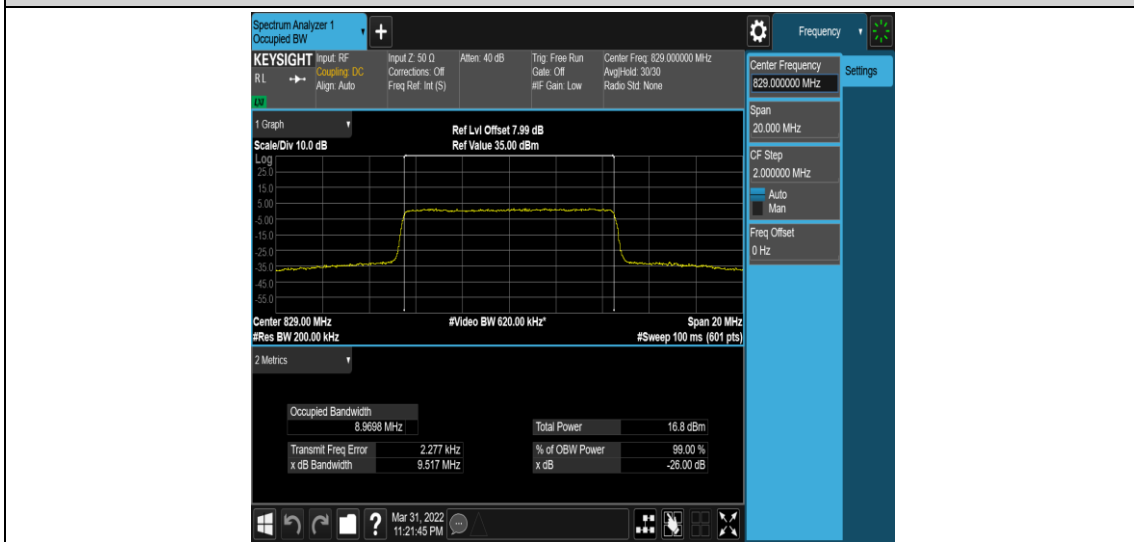

Band5-5MHz-16QAM-20425-25RB#0

Band5-5MHz-16QAM-20525-25RB#0

Band5-5MHz-16QAM-20625-25RB#0

Band5-10MHz-QPSK-20450-50RB#0

Band5-10MHz-QPSK-20525-50RB#0

Band5-10MHz-QPSK-20600-50RB#0

Band5-10MHz-16QAM-20450-50RB#0