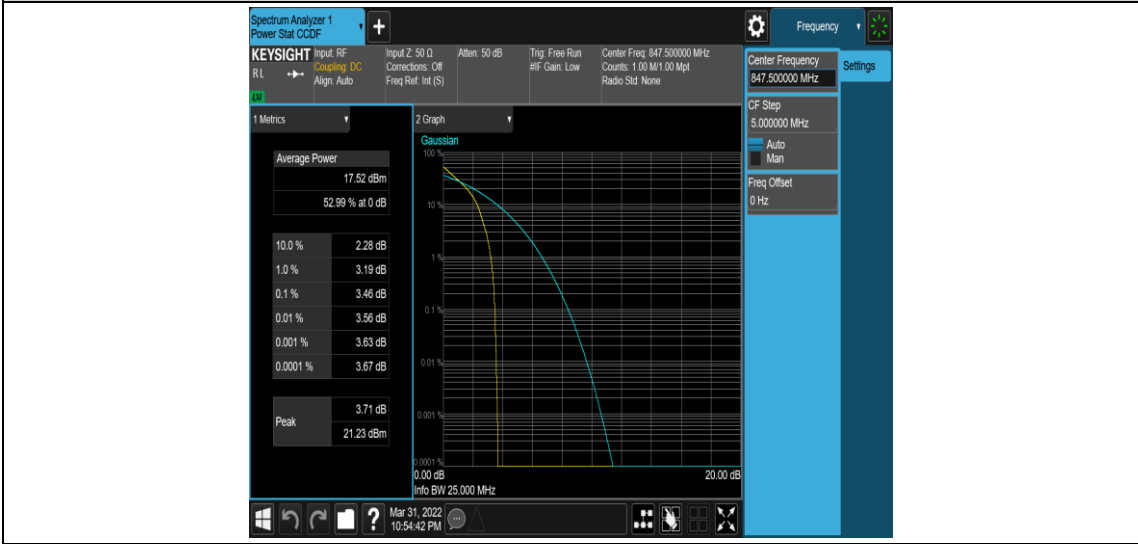

Band5-1.4MHz-16QAM-20643-6RB#0

Band5-3MHz-QPSK-20415-1RB#0

Band5-3MHz-QPSK-20415-15RB#0

Band5-3MHz-QPSK-20525-1RB#0

Band5-3MHz-QPSK-20525-15RB#0

Band5-3MHz-QPSK-20635-1RB#0

Band5-3MHz-QPSK-20635-15RB#0

Band5-3MHz-16QAM-20415-1RB#0