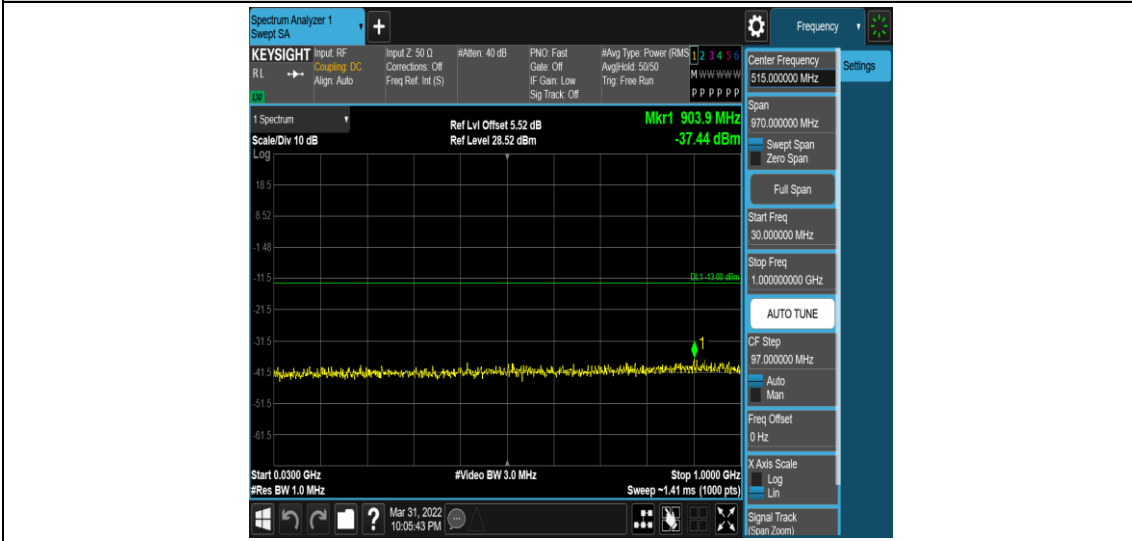

Band4-15MHz-16QAM-20325-1RB#0-Range4:1000~2000MHz

Band4-15MHz-16QAM-20325-1RB#0-Range5:2000~20000MHz

Band4-20MHz-QPSK-20050-1RB#0-Range1:0.009~0.15MHz

Band4-20MHz-QPSK-20050-1RB#0-Range2:0.15~30MHz

Band4-20MHz-QPSK-20050-1RB#0-Range3:30~1000MHz

Band4-20MHz-QPSK-20050-1RB#0-Range4:1000~2000MHz

Band4-20MHz-QPSK-20050-1RB#0-Range5:2000~20000MHz

Band4-20MHz-QPSK-20175-1RB#0-Range1:0.009~0.15MHz

Band4-20MHz-QPSK-20175-1RB#0-Range2:0.15~30MHz

Band4-20MHz-QPSK-20175-1RB#0-Range3:30~1000MHz