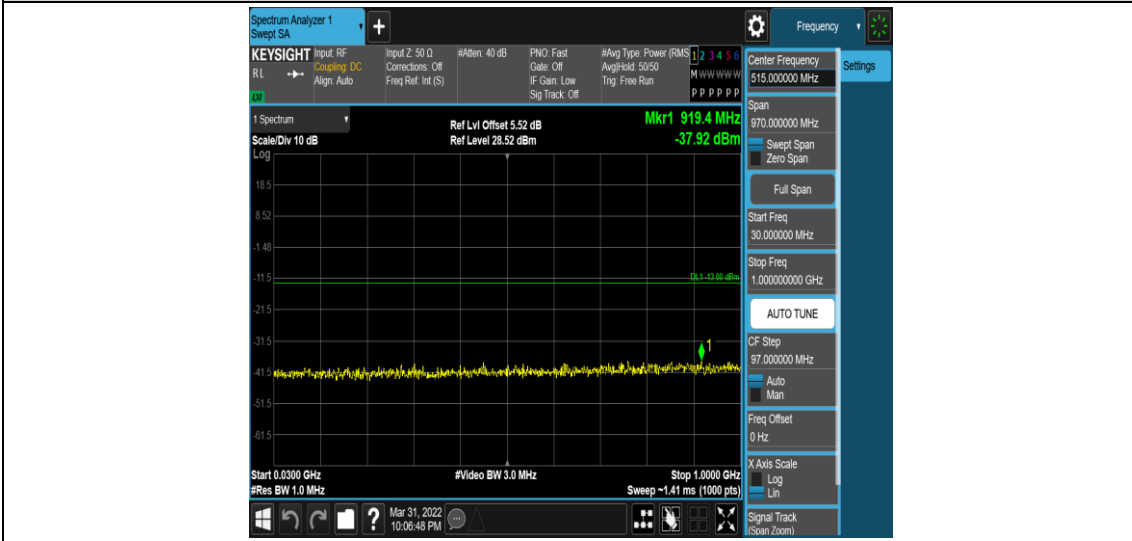

Band4-20MHz-QPSK-20300-1RB#0-Range4:1000~2000MHz

Band4-20MHz-QPSK-20300-1RB#0-Range5:2000~20000MHz

Band4-20MHz-16QAM-20050-1RB#0-Range1:0.009~0.15MHz

Band4-20MHz-16QAM-20050-1RB#0-Range2:0.15~30MHz

Band4-20MHz-16QAM-20050-1RB#0-Range3:30~1000MHz