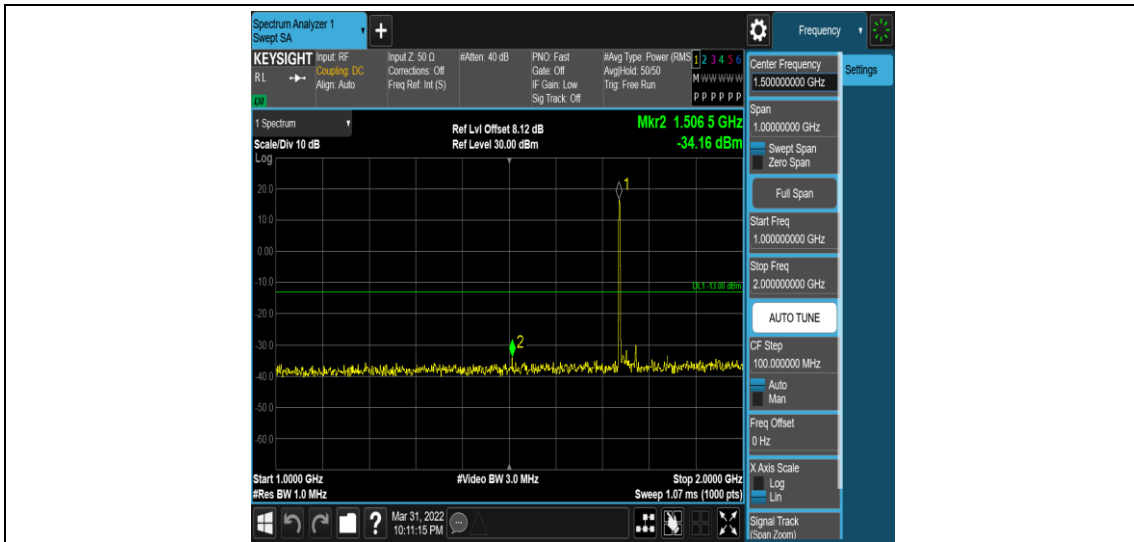

Band4-20MHz-16QAM-20175-1RB#0-Range4:1000~2000MHz

Band4-20MHz-16QAM-20175-1RB#0-Range5:2000~20000MHz

Band4-20MHz-16QAM-20300-1RB#0-Range1:0.009~0.15MHz

Band4-20MHz-16QAM-20300-1RB#0-Range2:0.15~30MHz

Band4-20MHz-16QAM-20300-1RB#0-Range3:30~1000MHz