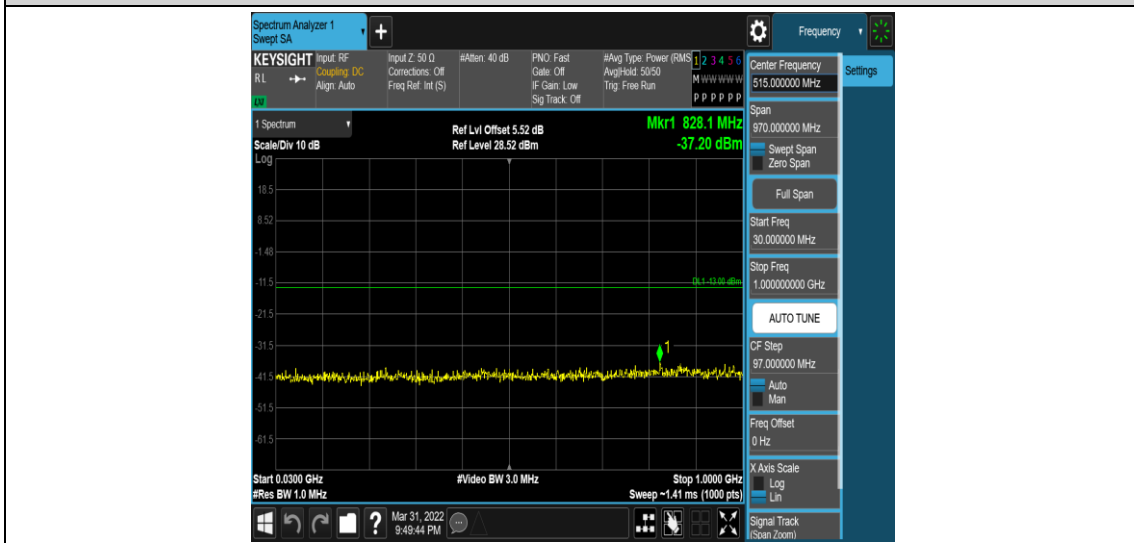

Band4-15MHz-16QAM-20175-1RB#0-Range4:1000~2000MHz

Band4-15MHz-16QAM-20175-1RB#0-Range5:2000~20000MHz

Band4-15MHz-16QAM-20325-1RB#0-Range1:0.009~0.15MHz

Band4-15MHz-16QAM-20325-1RB#0-Range2:0.15~30MHz

Band4-15MHz-16QAM-20325-1RB#0-Range3:30~1000MHz

Band4-15MHz-16QAM-20325-1RB#0-Range4:1000~2000MHz

Band4-15MHz-16QAM-20325-1RB#0-Range5:2000~20000MHz

Band4-20MHz-QPSK-20050-1RB#0-Range1:0.009~0.15MHz

Band4-20MHz-QPSK-20050-1RB#0-Range2:0.15~30MHz

Band4-20MHz-QPSK-20050-1RB#0-Range3:30~1000MHz