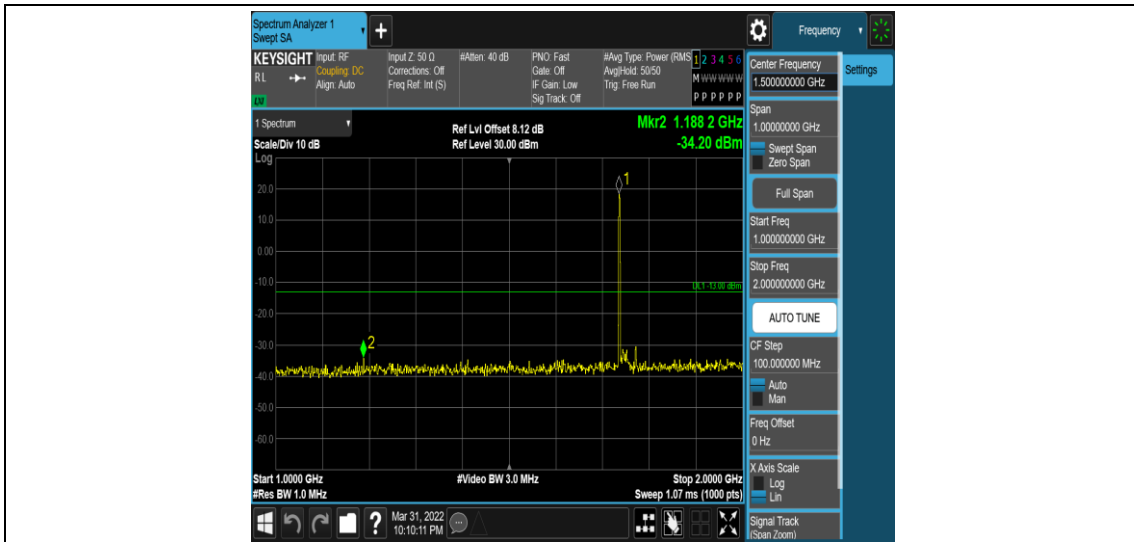

Band4-20MHz-QPSK-20175-1RB#0-Range4:1000~2000MHz

Band4-20MHz-QPSK-20175-1RB#0-Range5:2000~20000MHz

Band4-20MHz-QPSK-20300-1RB#0-Range1:0.009~0.15MHz

Band4-20MHz-QPSK-20300-1RB#0-Range2:0.15~30MHz

Band4-20MHz-QPSK-20300-1RB#0-Range3:30~1000MHz