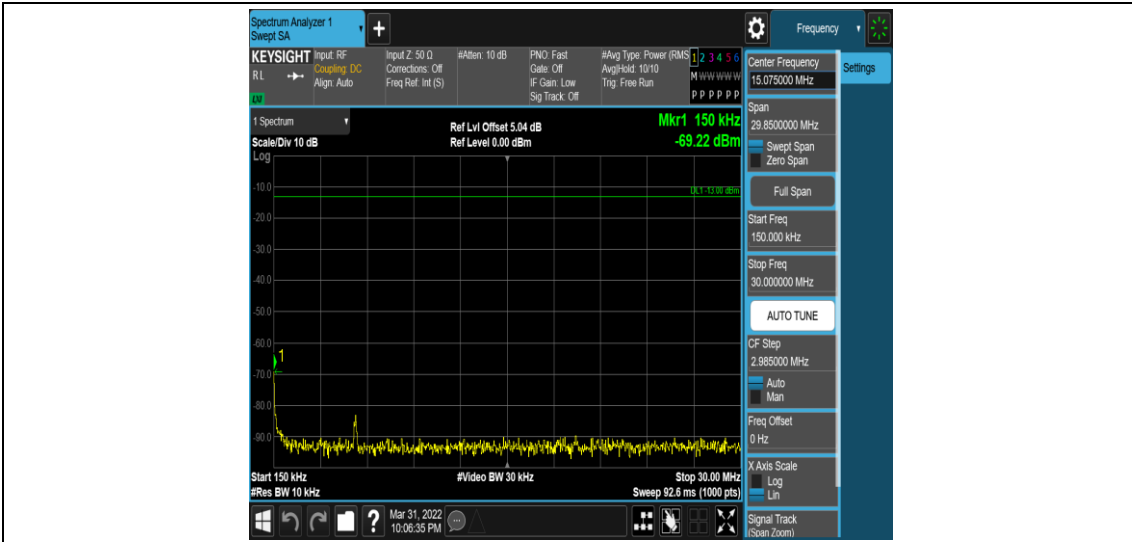

Band4-20MHz-QPSK-20050-1RB#0-Range4:1000~2000MHz

Band4-20MHz-QPSK-20050-1RB#0-Range5:2000~20000MHz

Band4-20MHz-QPSK-20175-1RB#0-Range1:0.009~0.15MHz

Band4-20MHz-QPSK-20175-1RB#0-Range2:0.15~30MHz

Band4-20MHz-QPSK-20175-1RB#0-Range3:30~1000MHz

Band4-20MHz-QPSK-20175-1RB#0-Range4:1000~2000MHz

Band4-20MHz-QPSK-20175-1RB#0-Range5:2000~20000MHz

Band4-20MHz-QPSK-20300-1RB#0-Range1:0.009~0.15MHz

Band4-20MHz-QPSK-20300-1RB#0-Range2:0.15~30MHz

Band4-20MHz-QPSK-20300-1RB#0-Range3:30~1000MHz

Band4-20MHz-QPSK-20300-1RB#0-Range4:1000~2000MHz

Band4-20MHz-QPSK-20300-1RB#0-Range5:2000~20000MHz

Band4-20MHz-16QAM-20050-1RB#0-Range1:0.009~0.15MHz

Band4-20MHz-16QAM-20050-1RB#0-Range2:0.15~30MHz

Band4-20MHz-16QAM-20050-1RB#0-Range3:30~1000MHz