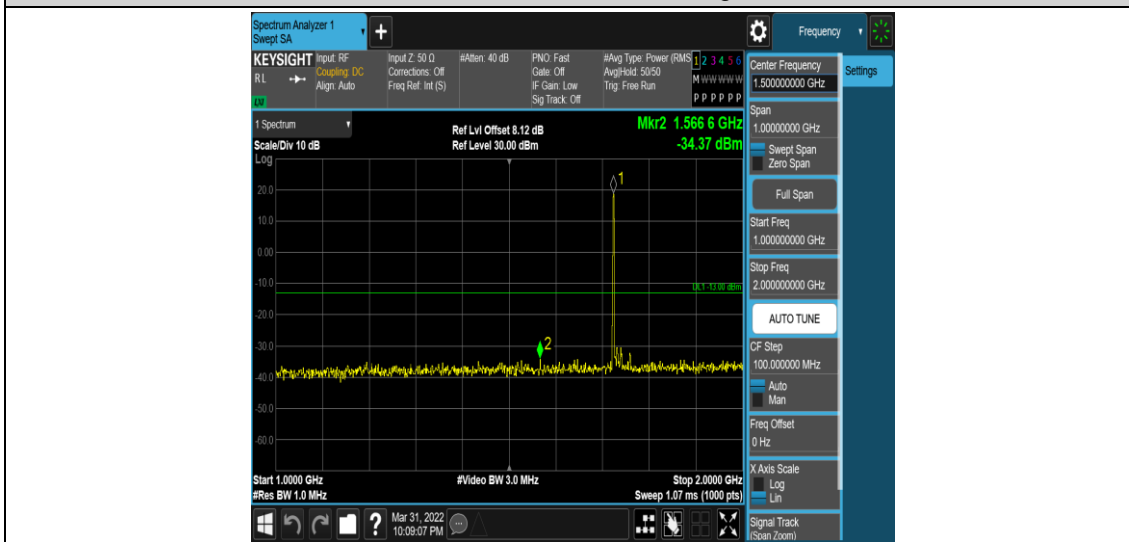

Band4-20MHz-16QAM-20050-1RB#0-Range4:1000~2000MHz

Band4-20MHz-16QAM-20050-1RB#0-Range5:2000~20000MHz

Band4-20MHz-16QAM-20175-1RB#0-Range1:0.009~0.15MHz

Band4-20MHz-16QAM-20175-1RB#0-Range2:0.15~30MHz

Band4-20MHz-16QAM-20175-1RB#0-Range3:30~1000MHz

Band4-20MHz-16QAM-20175-1RB#0-Range4:1000~2000MHz

Band4-20MHz-16QAM-20175-1RB#0-Range5:2000~20000MHz

Band4-20MHz-16QAM-20300-1RB#0-Range1:0.009~0.15MHz

Band4-20MHz-16QAM-20300-1RB#0-Range2:0.15~30MHz

Band4-20MHz-16QAM-20300-1RB#0-Range3:30~1000MHz