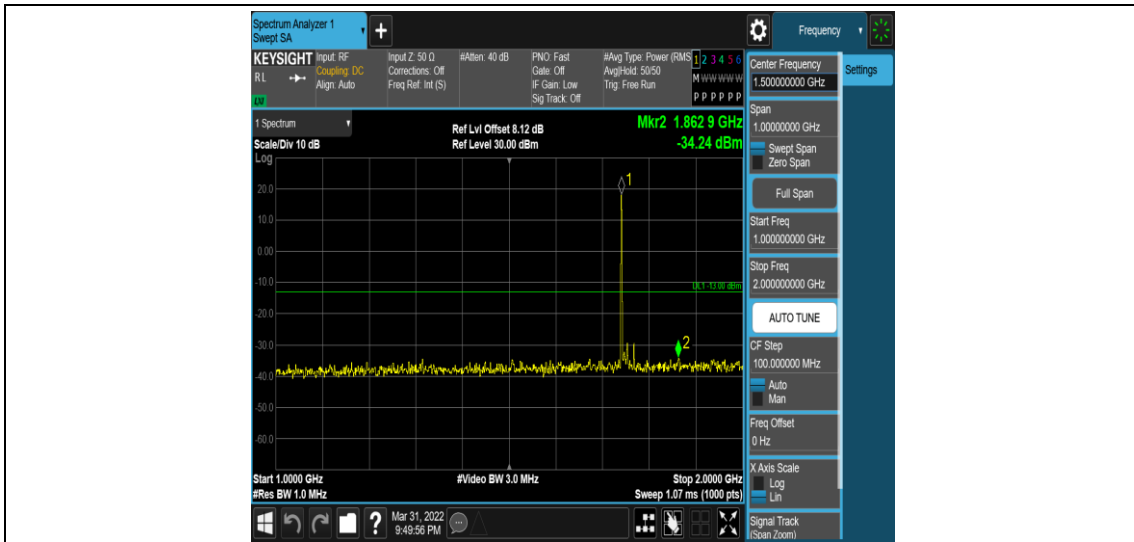

Band4-15MHz-16QAM-20175-1RB#0-Range4:1000~2000MHz

Band4-15MHz-16QAM-20175-1RB#0-Range5:2000~20000MHz

Band4-15MHz-16QAM-20325-1RB#0-Range1:0.009~0.15MHz

Band4-15MHz-16QAM-20325-1RB#0-Range2:0.15~30MHz

Band4-15MHz-16QAM-20325-1RB#0-Range3:30~1000MHz

Band4-15MHz-16QAM-20325-1RB#0-Range4:1000~2000MHz

Band4-15MHz-16QAM-20325-1RB#0-Range5:2000~20000MHz

Band4-20MHz-QPSK-20050-1RB#0-Range1:0.009~0.15MHz

Band4-20MHz-QPSK-20050-1RB#0-Range2:0.15~30MHz

Band4-20MHz-QPSK-20050-1RB#0-Range3:30~1000MHz