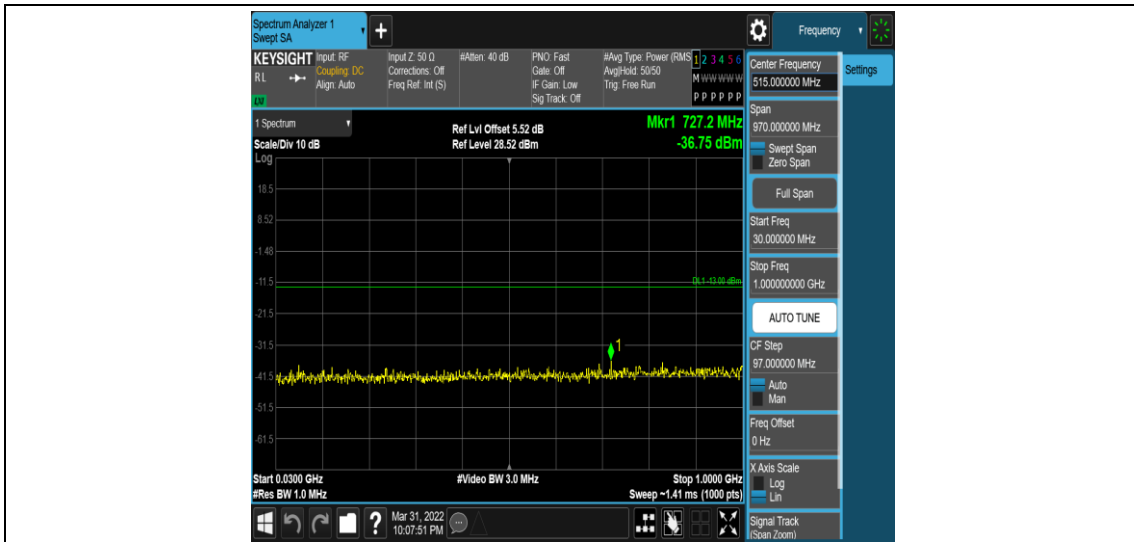

Band4-20MHz-QPSK-20050-1RB#0-Range4:1000~2000MHz

Band4-20MHz-QPSK-20050-1RB#0-Range5:2000~20000MHz

Band4-20MHz-QPSK-20175-1RB#0-Range1:0.009~0.15MHz

Band4-20MHz-QPSK-20175-1RB#0-Range2:0.15~30MHz

Band4-20MHz-QPSK-20175-1RB#0-Range3:30~1000MHz

Band4-20MHz-QPSK-20175-1RB#0-Range4:1000~2000MHz

Band4-20MHz-QPSK-20175-1RB#0-Range5:2000~20000MHz

Band4-20MHz-QPSK-20300-1RB#0-Range1:0.009~0.15MHz

Band4-20MHz-QPSK-20300-1RB#0-Range2:0.15~30MHz

Band4-20MHz-QPSK-20300-1RB#0-Range3:30~1000MHz