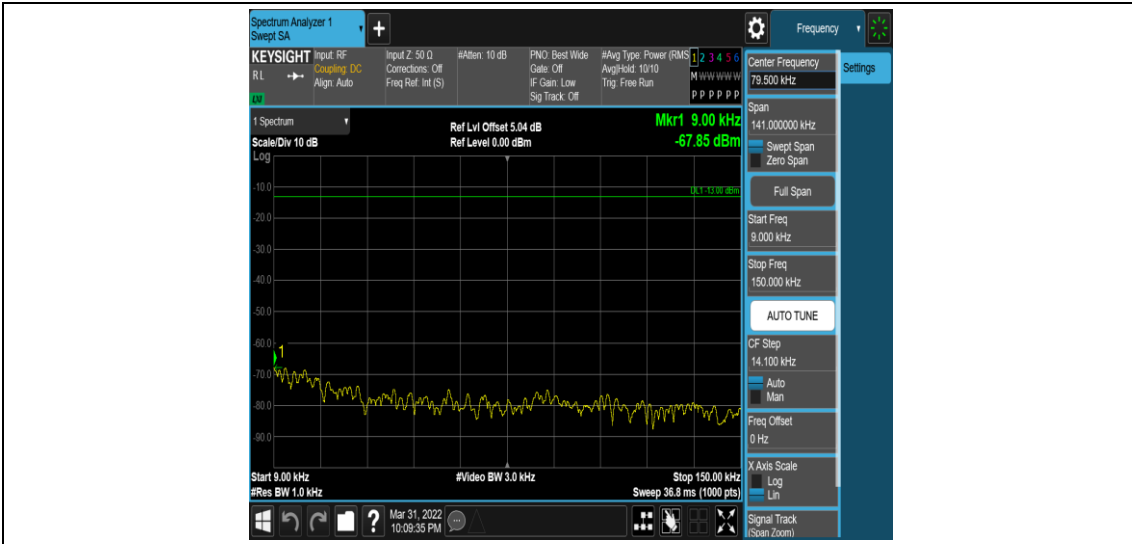

Band4-15MHz-16QAM-20325-1RB#0-Range4:1000~2000MHz

Band4-15MHz-16QAM-20325-1RB#0-Range5:2000~20000MHz

Band4-20MHz-QPSK-20050-1RB#0-Range1:0.009~0.15MHz

Band4-20MHz-QPSK-20050-1RB#0-Range2:0.15~30MHz

Band4-20MHz-QPSK-20050-1RB#0-Range3:30~1000MHz

Band4-20MHz-QPSK-20050-1RB#0-Range4:1000~2000MHz

Band4-20MHz-QPSK-20050-1RB#0-Range5:2000~20000MHz

Band4-20MHz-QPSK-20175-1RB#0-Range1:0.009~0.15MHz

Band4-20MHz-QPSK-20175-1RB#0-Range2:0.15~30MHz

Band4-20MHz-QPSK-20175-1RB#0-Range3:30~1000MHz

Band4-20MHz-QPSK-20175-1RB#0-Range4:1000~2000MHz

Band4-20MHz-QPSK-20175-1RB#0-Range5:2000~20000MHz

Band4-20MHz-QPSK-20300-1RB#0-Range1:0.009~0.15MHz

Band4-20MHz-QPSK-20300-1RB#0-Range2:0.15~30MHz

Band4-20MHz-QPSK-20300-1RB#0-Range3:30~1000MHz