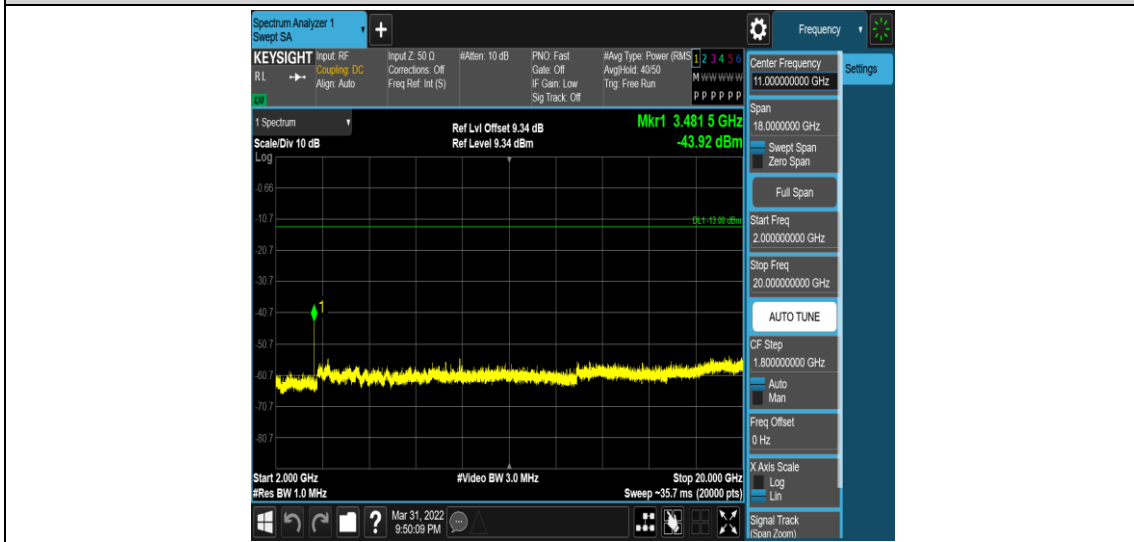

Band4-15MHz-16QAM-20175-1RB#0-Range4:1000~2000MHz

Band4-15MHz-16QAM-20175-1RB#0-Range5:2000~20000MHz

Band4-15MHz-16QAM-20325-1RB#0-Range1:0.009~0.15MHz

Band4-15MHz-16QAM-20325-1RB#0-Range2:0.15~30MHz

Band4-15MHz-16QAM-20325-1RB#0-Range3:30~1000MHz

Band4-15MHz-16QAM-20325-1RB#0-Range4:1000~2000MHz

Band4-15MHz-16QAM-20325-1RB#0-Range5:2000~20000MHz

Band4-20MHz-QPSK-20050-1RB#0-Range1:0.009~0.15MHz

Band4-20MHz-QPSK-20050-1RB#0-Range2:0.15~30MHz

Band4-20MHz-QPSK-20050-1RB#0-Range3:30~1000MHz