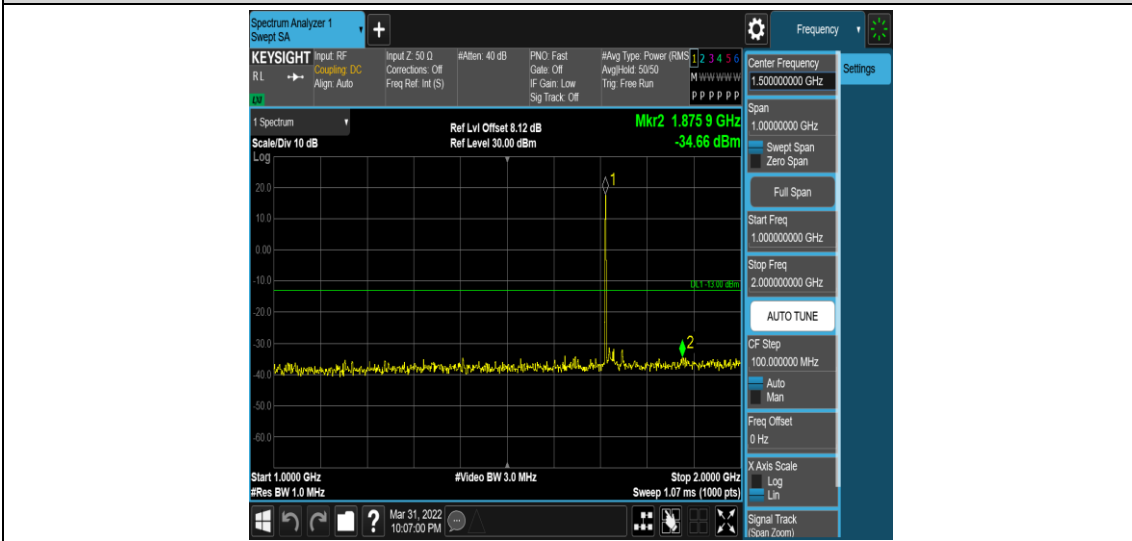

Band4-20MHz-QPSK-20300-1RB#0-Range4:1000~2000MHz

Band4-20MHz-QPSK-20300-1RB#0-Range5:2000~20000MHz

Band4-20MHz-16QAM-20050-1RB#0-Range1:0.009~0.15MHz

Band4-20MHz-16QAM-20050-1RB#0-Range2:0.15~30MHz

Band4-20MHz-16QAM-20050-1RB#0-Range3:30~1000MHz

Band4-20MHz-16QAM-20050-1RB#0-Range4:1000~2000MHz

Band4-20MHz-16QAM-20050-1RB#0-Range5:2000~20000MHz

Band4-20MHz-16QAM-20175-1RB#0-Range1:0.009~0.15MHz

Band4-20MHz-16QAM-20175-1RB#0-Range2:0.15~30MHz

Band4-20MHz-16QAM-20175-1RB#0-Range3:30~1000MHz