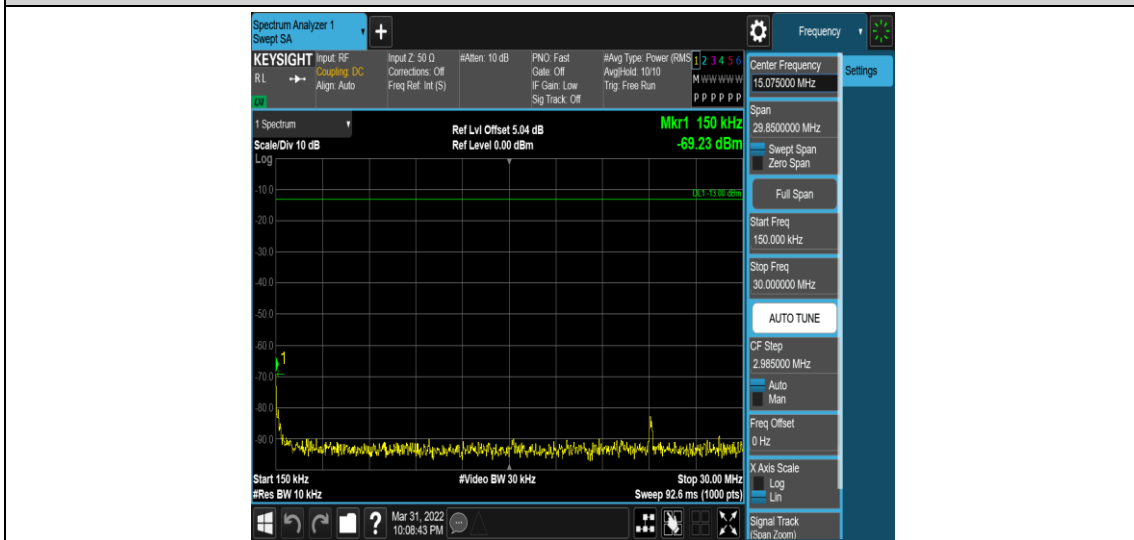

Band4-20MHz-QPSK-20175-1RB#0-Range4:1000~2000MHz

Band4-20MHz-QPSK-20175-1RB#0-Range5:2000~20000MHz

Band4-20MHz-QPSK-20300-1RB#0-Range1:0.009~0.15MHz

Band4-20MHz-QPSK-20300-1RB#0-Range2:0.15~30MHz

Band4-20MHz-QPSK-20300-1RB#0-Range3:30~1000MHz

Band4-20MHz-QPSK-20300-1RB#0-Range4:1000~2000MHz

Band4-20MHz-QPSK-20300-1RB#0-Range5:2000~20000MHz

Band4-20MHz-16QAM-20050-1RB#0-Range1:0.009~0.15MHz

Band4-20MHz-16QAM-20050-1RB#0-Range2:0.15~30MHz

Band4-20MHz-16QAM-20050-1RB#0-Range3:30~1000MHz

Band4-20MHz-16QAM-20050-1RB#0-Range4:1000~2000MHz

Band4-20MHz-16QAM-20050-1RB#0-Range5:2000~20000MHz

Band4-20MHz-16QAM-20175-1RB#0-Range1:0.009~0.15MHz

Band4-20MHz-16QAM-20175-1RB#0-Range2:0.15~30MHz

Band4-20MHz-16QAM-20175-1RB#0-Range3:30~1000MHz