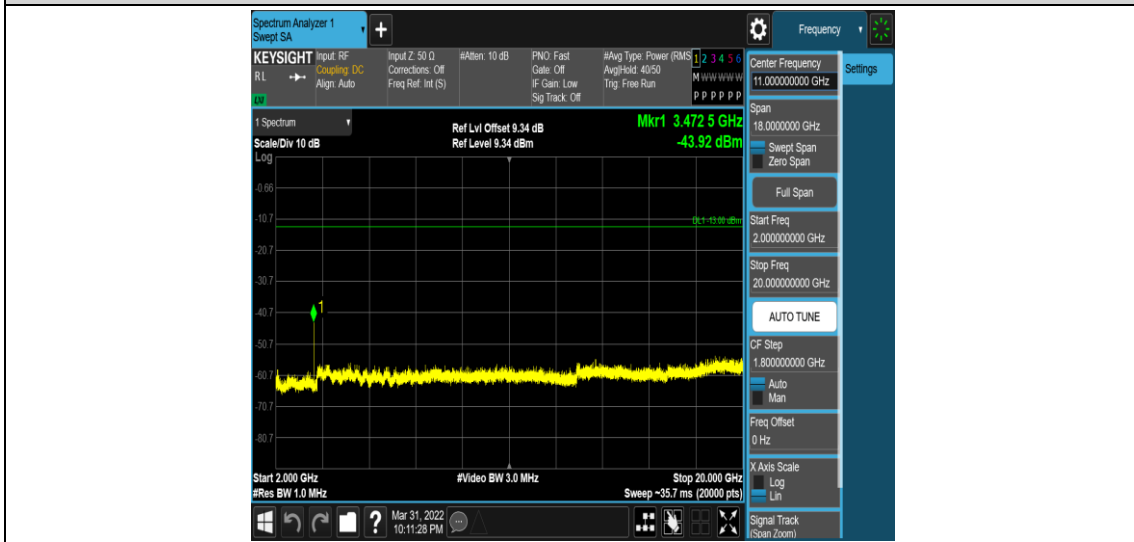

Band4-20MHz-16QAM-20300-1RB#0-Range5:2000~20000MHz