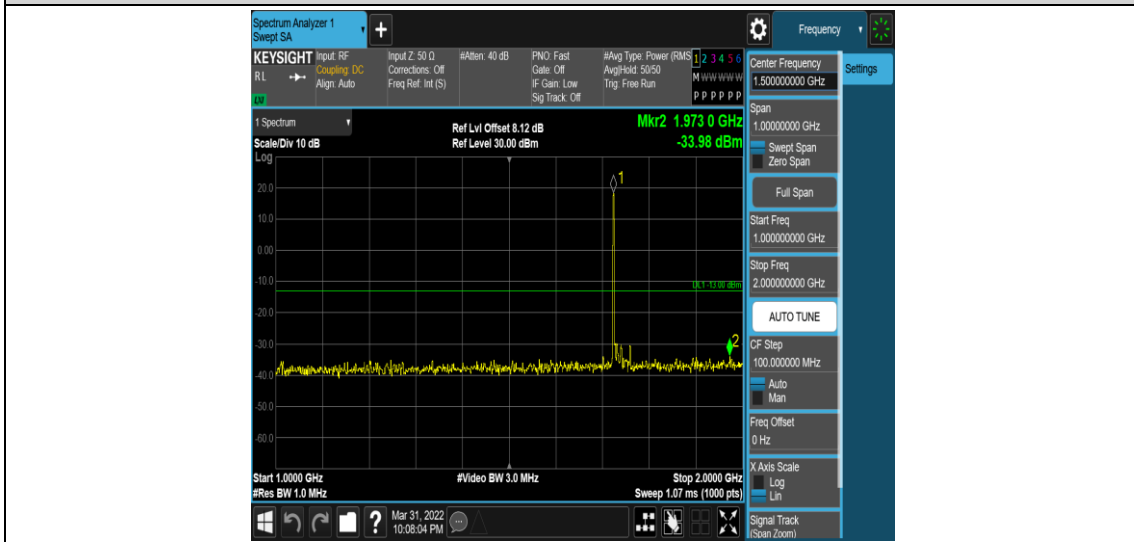

Band4-20MHz-QPSK-20050-1RB#0-Range4:1000~2000MHz

Band4-20MHz-QPSK-20050-1RB#0-Range5:2000~20000MHz

Band4-20MHz-QPSK-20175-1RB#0-Range1:0.009~0.15MHz

Band4-20MHz-QPSK-20175-1RB#0-Range2:0.15~30MHz

Band4-20MHz-QPSK-20175-1RB#0-Range3:30~1000MHz

Band4-20MHz-QPSK-20175-1RB#0-Range4:1000~2000MHz

Band4-20MHz-QPSK-20175-1RB#0-Range5:2000~20000MHz

Band4-20MHz-QPSK-20300-1RB#0-Range1:0.009~0.15MHz

Band4-20MHz-QPSK-20300-1RB#0-Range2:0.15~30MHz

Band4-20MHz-QPSK-20300-1RB#0-Range3:30~1000MHz