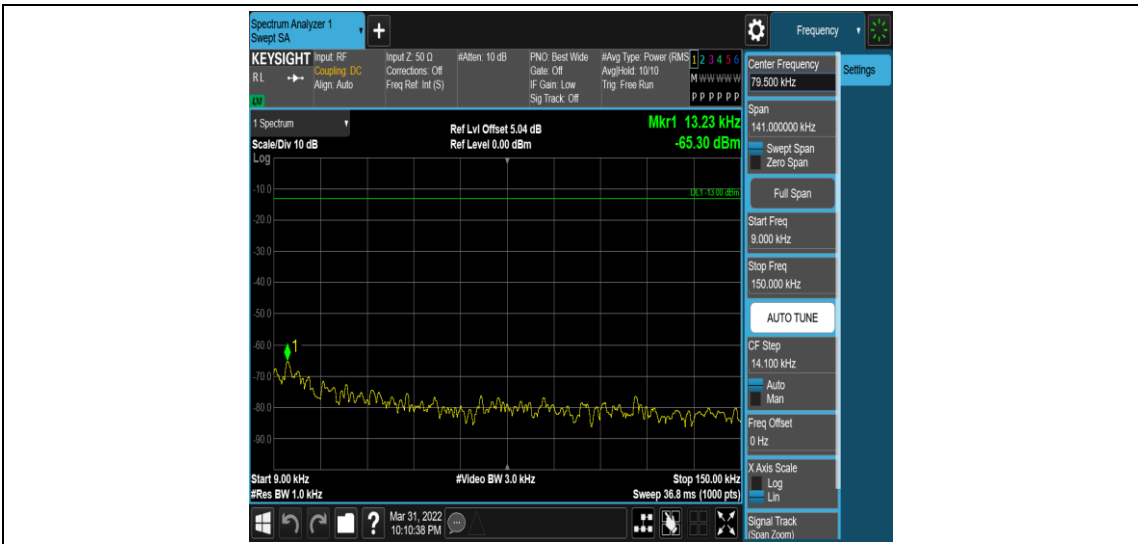

Band4-20MHz-16QAM-20050-1RB#0-Range4:1000~2000MHz

Band4-20MHz-16QAM-20050-1RB#0-Range5:2000~20000MHz

Band4-20MHz-16QAM-20175-1RB#0-Range1:0.009~0.15MHz

Band4-20MHz-16QAM-20175-1RB#0-Range2:0.15~30MHz

Band4-20MHz-16QAM-20175-1RB#0-Range3:30~1000MHz

Band4-20MHz-16QAM-20175-1RB#0-Range4:1000~2000MHz

Band4-20MHz-16QAM-20175-1RB#0-Range5:2000~20000MHz

Band4-20MHz-16QAM-20300-1RB#0-Range1:0.009~0.15MHz

Band4-20MHz-16QAM-20300-1RB#0-Range2:0.15~30MHz

Band4-20MHz-16QAM-20300-1RB#0-Range3:30~1000MHz