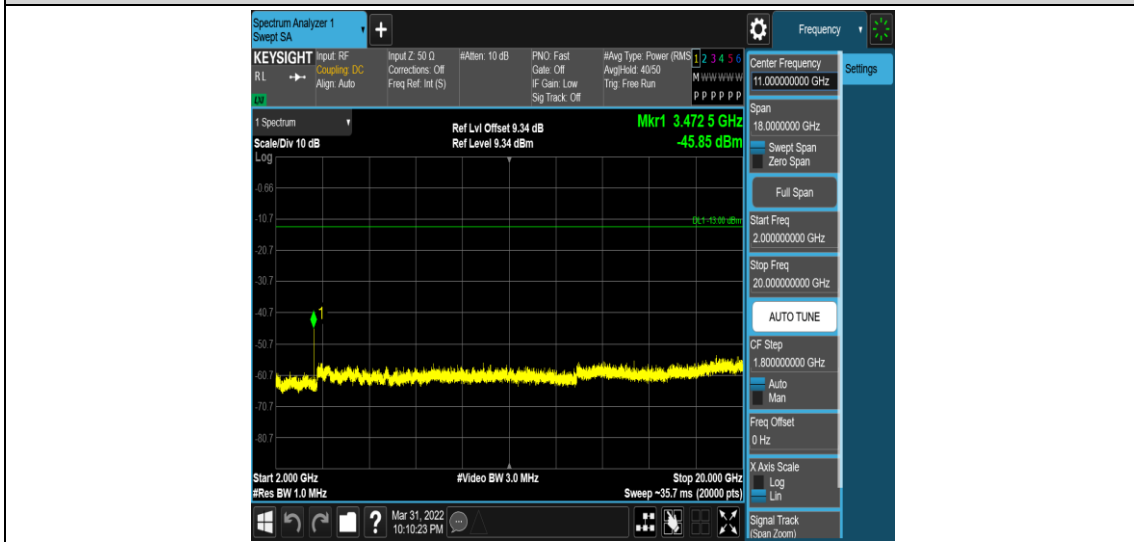

Band4-20MHz-QPSK-20300-1RB#0-Range5:2000~20000MHz