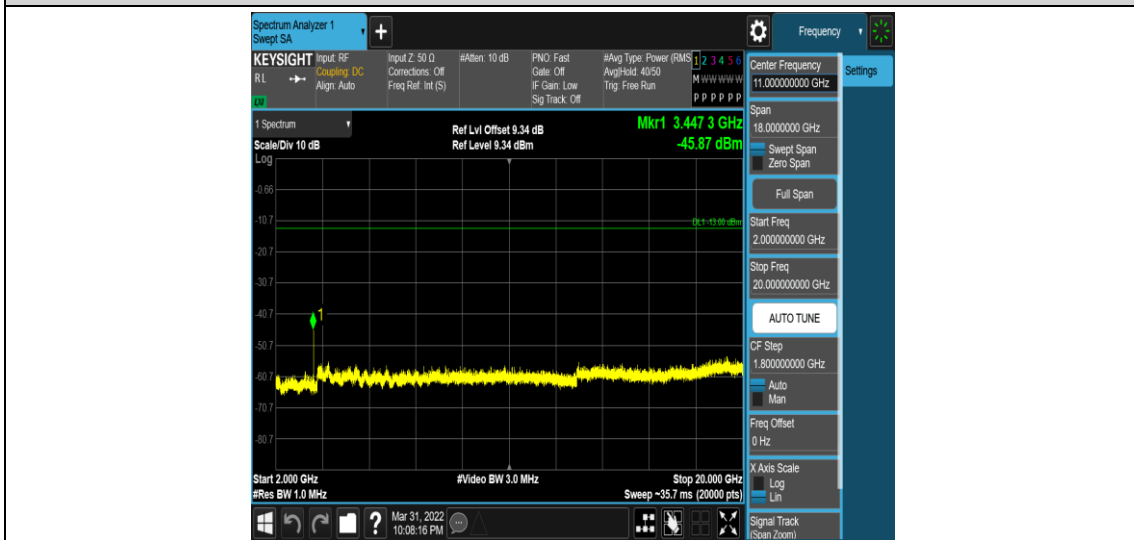

Band4-20MHz-QPSK-20050-1RB#0-Range4:1000~2000MHz

Band4-20MHz-QPSK-20050-1RB#0-Range5:2000~20000MHz

Band4-20MHz-QPSK-20175-1RB#0-Range1:0.009~0.15MHz

Band4-20MHz-QPSK-20175-1RB#0-Range2:0.15~30MHz

Band4-20MHz-QPSK-20175-1RB#0-Range3:30~1000MHz

Band4-20MHz-QPSK-20175-1RB#0-Range4:1000~2000MHz

Band4-20MHz-QPSK-20175-1RB#0-Range5:2000~20000MHz

Band4-20MHz-QPSK-20300-1RB#0-Range1:0.009~0.15MHz

Band4-20MHz-QPSK-20300-1RB#0-Range2:0.15~30MHz

Band4-20MHz-QPSK-20300-1RB#0-Range3:30~1000MHz