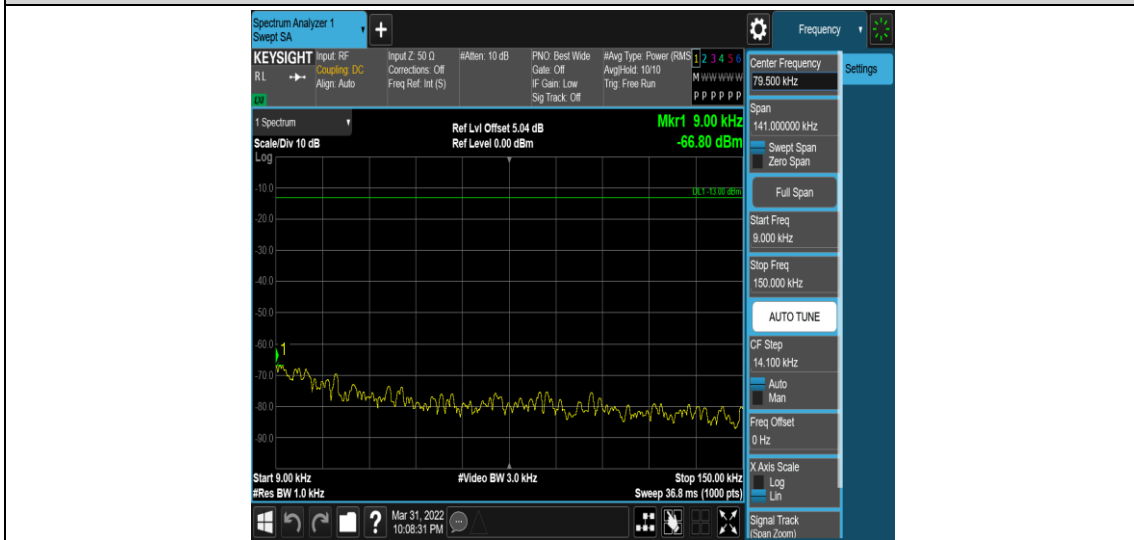

Band4-20MHz-QPSK-20175-1RB#0-Range4:1000~2000MHz

Band4-20MHz-QPSK-20175-1RB#0-Range5:2000~20000MHz

Band4-20MHz-QPSK-20300-1RB#0-Range1:0.009~0.15MHz

Band4-20MHz-QPSK-20300-1RB#0-Range2:0.15~30MHz

Band4-20MHz-QPSK-20300-1RB#0-Range3:30~1000MHz

Band4-20MHz-QPSK-20300-1RB#0-Range4:1000~2000MHz

Band4-20MHz-QPSK-20300-1RB#0-Range5:2000~20000MHz

Band4-20MHz-16QAM-20050-1RB#0-Range1:0.009~0.15MHz

Band4-20MHz-16QAM-20050-1RB#0-Range2:0.15~30MHz

Band4-20MHz-16QAM-20050-1RB#0-Range3:30~1000MHz

Band4-20MHz-16QAM-20050-1RB#0-Range4:1000~2000MHz

Band4-20MHz-16QAM-20050-1RB#0-Range5:2000~20000MHz

Band4-20MHz-16QAM-20175-1RB#0-Range1:0.009~0.15MHz

Band4-20MHz-16QAM-20175-1RB#0-Range2:0.15~30MHz

Band4-20MHz-16QAM-20175-1RB#0-Range3:30~1000MHz