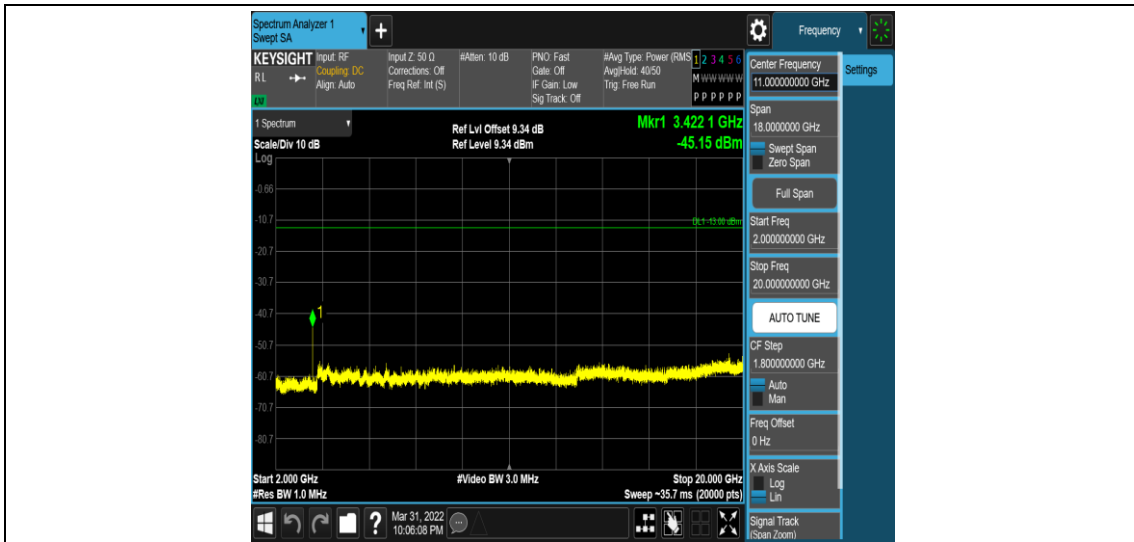

Band4-15MHz-16QAM-20325-1RB#0-Range4:1000~2000MHz

Band4-15MHz-16QAM-20325-1RB#0-Range5:2000~20000MHz

Band4-20MHz-QPSK-20050-1RB#0-Range1:0.009~0.15MHz

Band4-20MHz-QPSK-20050-1RB#0-Range2:0.15~30MHz

Band4-20MHz-QPSK-20050-1RB#0-Range3:30~1000MHz

Band4-20MHz-QPSK-20050-1RB#0-Range4:1000~2000MHz

Band4-20MHz-QPSK-20050-1RB#0-Range5:2000~20000MHz

Band4-20MHz-QPSK-20175-1RB#0-Range1:0.009~0.15MHz

Band4-20MHz-QPSK-20175-1RB#0-Range2:0.15~30MHz

Band4-20MHz-QPSK-20175-1RB#0-Range3:30~1000MHz