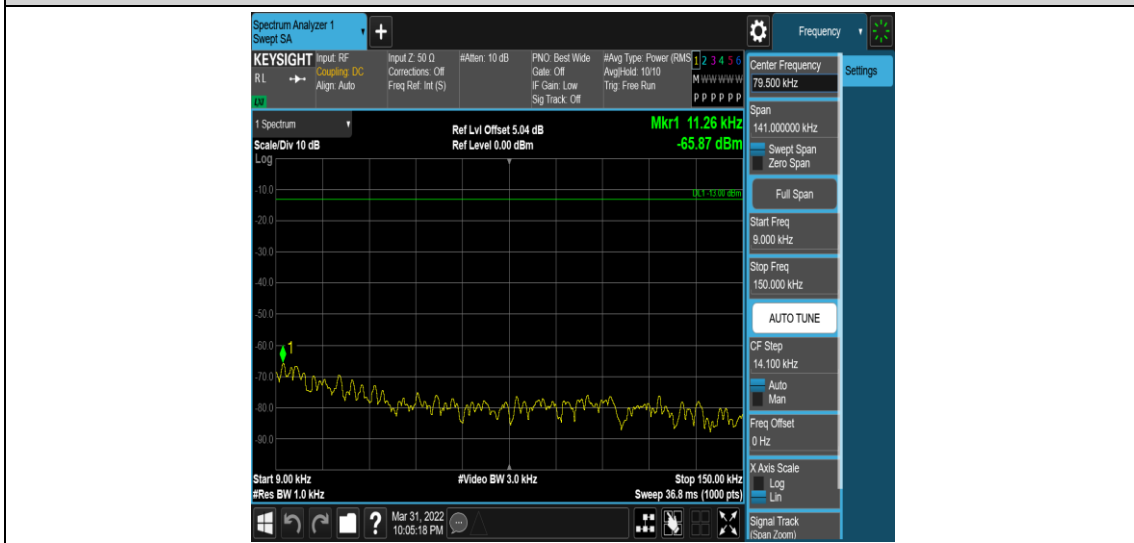

Band4-15MHz-16QAM-20175-1RB#0-Range4:1000~2000MHz

Band4-15MHz-16QAM-20175-1RB#0-Range5:2000~20000MHz

Band4-15MHz-16QAM-20325-1RB#0-Range1:0.009~0.15MHz

Band4-15MHz-16QAM-20325-1RB#0-Range2:0.15~30MHz

Band4-15MHz-16QAM-20325-1RB#0-Range3:30~1000MHz

Band4-15MHz-16QAM-20325-1RB#0-Range4:1000~2000MHz

Band4-15MHz-16QAM-20325-1RB#0-Range5:2000~20000MHz

Band4-20MHz-QPSK-20050-1RB#0-Range1:0.009~0.15MHz

Band4-20MHz-QPSK-20050-1RB#0-Range2:0.15~30MHz

Band4-20MHz-QPSK-20050-1RB#0-Range3:30~1000MHz