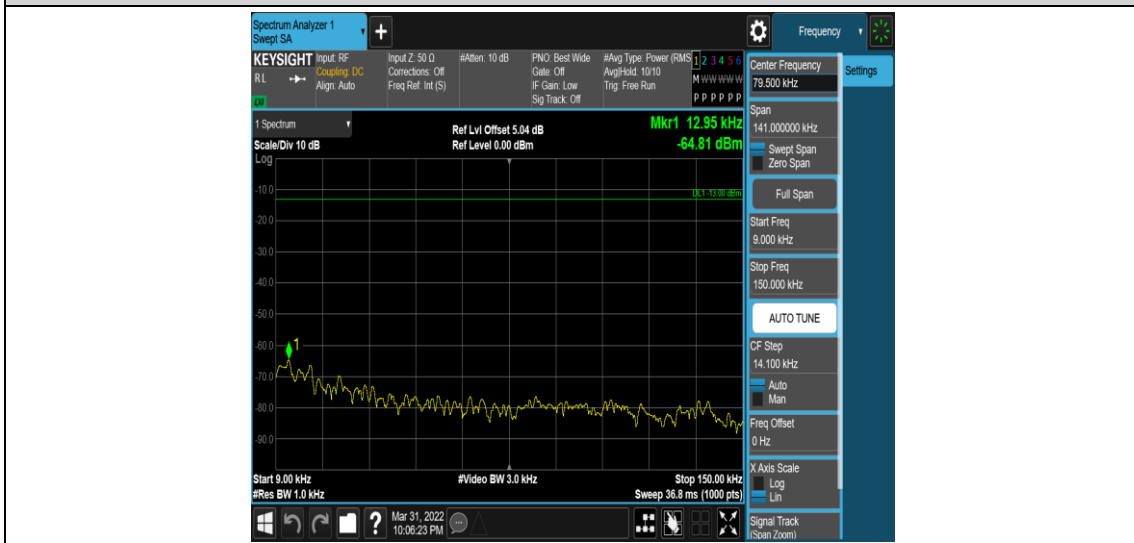

Band4-20MHz-QPSK-20050-1RB#0-Range4:1000~2000MHz

Band4-20MHz-QPSK-20050-1RB#0-Range5:2000~20000MHz

Band4-20MHz-QPSK-20175-1RB#0-Range1:0.009~0.15MHz

Band4-20MHz-QPSK-20175-1RB#0-Range2:0.15~30MHz

Band4-20MHz-QPSK-20175-1RB#0-Range3:30~1000MHz

Band4-20MHz-QPSK-20175-1RB#0-Range4:1000~2000MHz

Band4-20MHz-QPSK-20175-1RB#0-Range5:2000~20000MHz

Band4-20MHz-QPSK-20300-1RB#0-Range1:0.009~0.15MHz

Band4-20MHz-QPSK-20300-1RB#0-Range2:0.15~30MHz

Band4-20MHz-QPSK-20300-1RB#0-Range3:30~1000MHz

Band4-20MHz-QPSK-20300-1RB#0-Range4:1000~2000MHz

Band4-20MHz-QPSK-20300-1RB#0-Range5:2000~20000MHz

Band4-20MHz-16QAM-20050-1RB#0-Range1:0.009~0.15MHz

Band4-20MHz-16QAM-20050-1RB#0-Range2:0.15~30MHz

Band4-20MHz-16QAM-20050-1RB#0-Range3:30~1000MHz