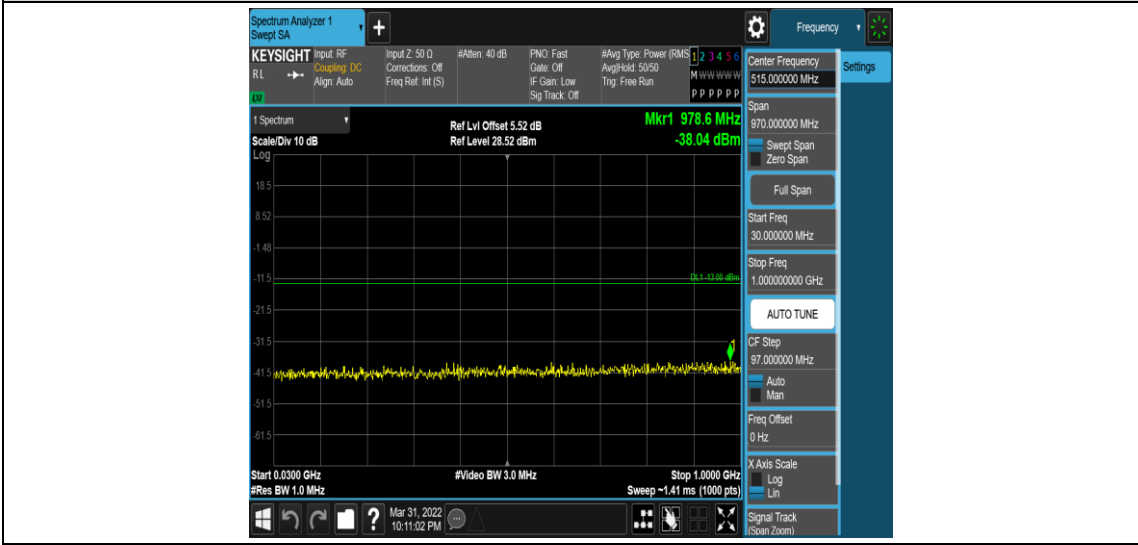

Band4-20MHz-16QAM-20175-1RB#0-Range4:1000~2000MHz

Band4-20MHz-16QAM-20175-1RB#0-Range5:2000~20000MHz

Band4-20MHz-16QAM-20300-1RB#0-Range1:0.009~0.15MHz

Band4-20MHz-16QAM-20300-1RB#0-Range2:0.15~30MHz

Band4-20MHz-16QAM-20300-1RB#0-Range3:30~1000MHz