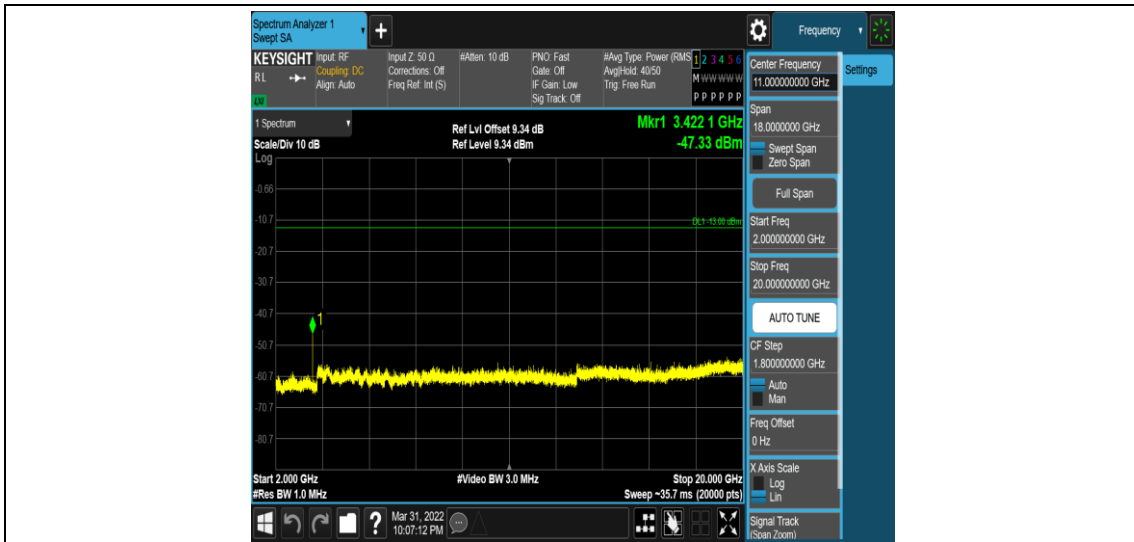

Band4-20MHz-16QAM-20050-1RB#0-Range5:2000~20000MHz