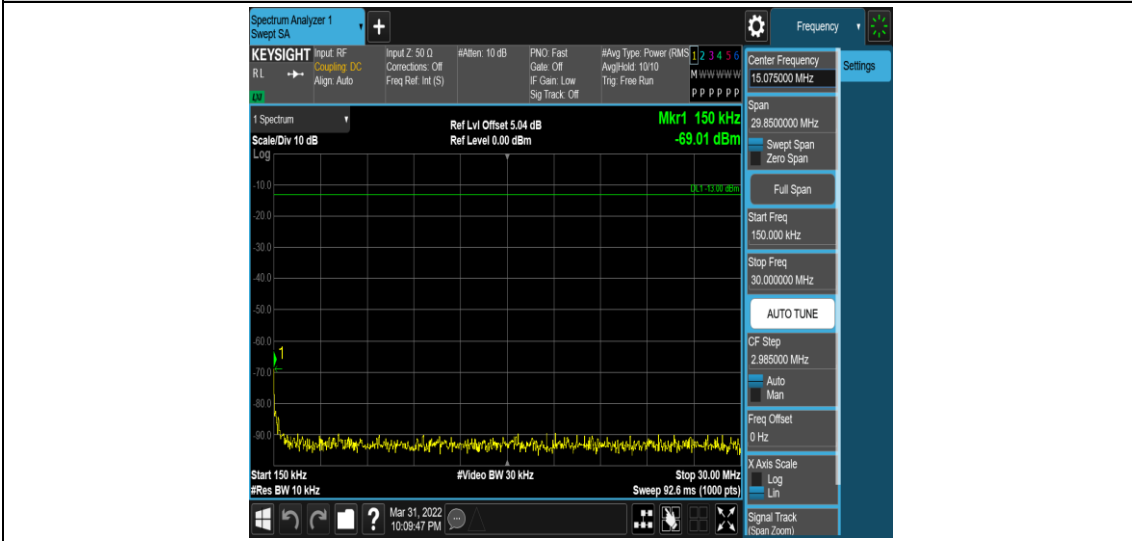

Band4-20MHz-QPSK-20050-1RB#0-Range4:1000~2000MHz

Band4-20MHz-QPSK-20050-1RB#0-Range5:2000~20000MHz

Band4-20MHz-QPSK-20175-1RB#0-Range1:0.009~0.15MHz

Band4-20MHz-QPSK-20175-1RB#0-Range2:0.15~30MHz

Band4-20MHz-QPSK-20175-1RB#0-Range3:30~1000MHz

Band4-20MHz-QPSK-20175-1RB#0-Range4:1000~2000MHz

Band4-20MHz-QPSK-20175-1RB#0-Range5:2000~20000MHz

Band4-20MHz-QPSK-20300-1RB#0-Range1:0.009~0.15MHz

Band4-20MHz-QPSK-20300-1RB#0-Range2:0.15~30MHz

Band4-20MHz-QPSK-20300-1RB#0-Range3:30~1000MHz