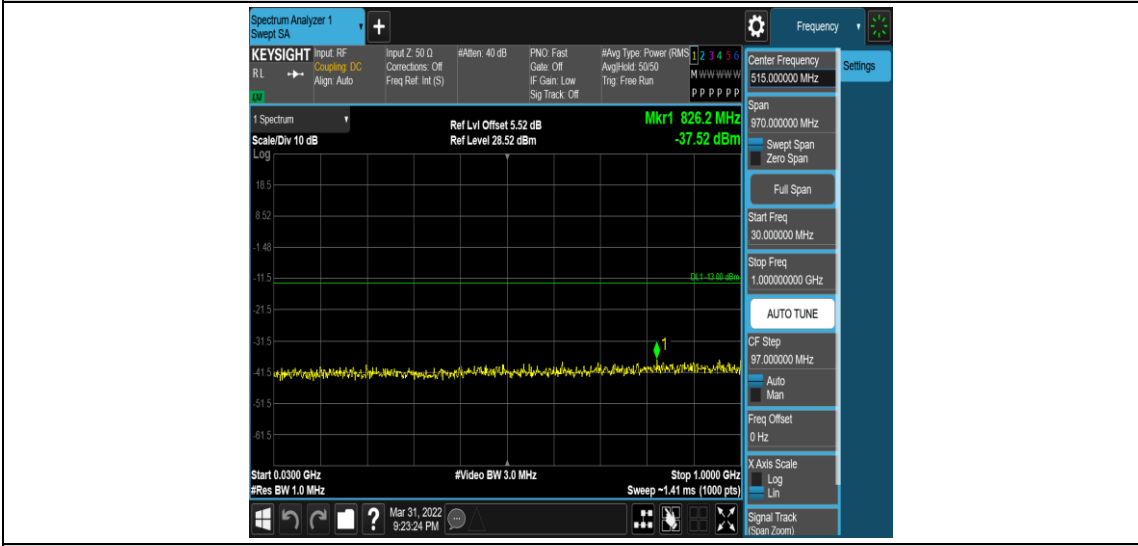

Band4-5MHz-16QAM-20375-1RB#0-Range4:1000~2000MHz

Band4-5MHz-16QAM-20375-1RB#0-Range5:2000~20000MHz

Band4-10MHz-QPSK-20000-1RB#0-Range1:0.009~0.15MHz

Band4-10MHz-QPSK-20000-1RB#0-Range2:0.15~30MHz

Band4-10MHz-QPSK-20000-1RB#0-Range3:30~100MHz

Band4-10MHz-QPSK-20000-1RB#0-Range4:1000~2000MHz

Band4-10MHz-QPSK-20000-1RB#0-Range5:2000~20000MHz

Band4-10MHz-QPSK-20175-1RB#0-Range1:0.009~0.15MHz

Band4-10MHz-QPSK-20175-1RB#0-Range2:0.15~30MHz

Band4-10MHz-QPSK-20175-1RB#0-Range3:30~1000MHz