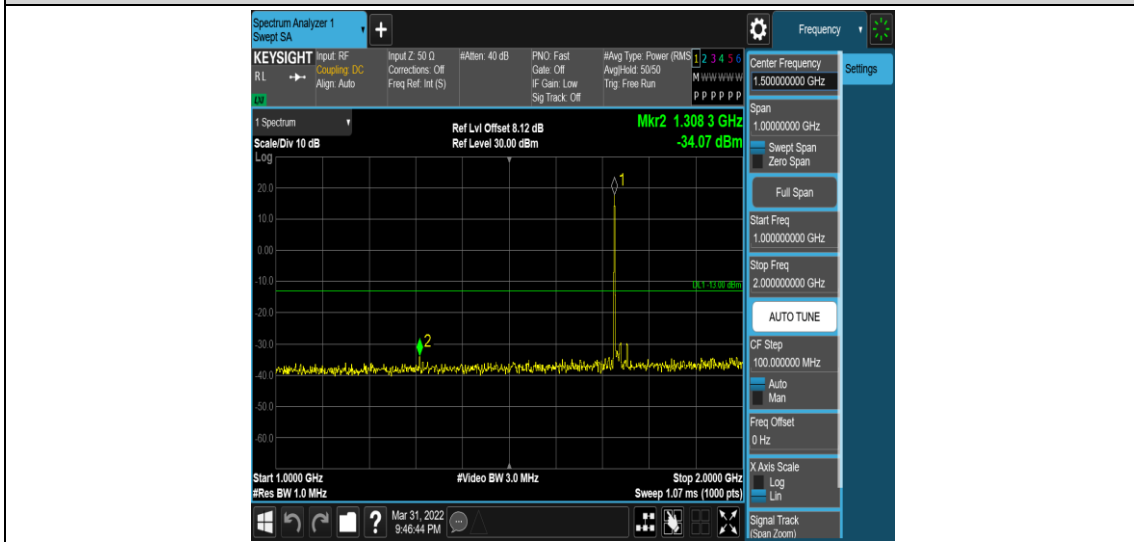

Band4-15MHz-QPSK-2025-1RB#0-Range4:1000~2000MHz

Band4-15MHz-QPSK-20025-1RB#0-Range5:2000~20000MHz

Band4-15MHz-QPSK-20175-1RB#0-Range1:0.009~0.15MHz

Band4-15MHz-QPSK-20175-1RB#0-Range2:0.15~30MHz

Band4-15MHz-QPSK-20175-1RB#0-Range3:30~1000MHz

Band4-15MHz-QPSK-20175-1RB#0-Range4:1000~2000MHz

Band4-15MHz-QPSK-20175-1RB#0-Range5:2000~20000MHz

Band4-15MHz-QPSK-20325-1RB#0-Range1:0.009~0.15MHz

Band4-15MHz-QPSK-20325-1RB#0-Range2:0.15~30MHz

Band4-15MHz-QPSK-20325-1RB#0-Range3:30~1000MHz