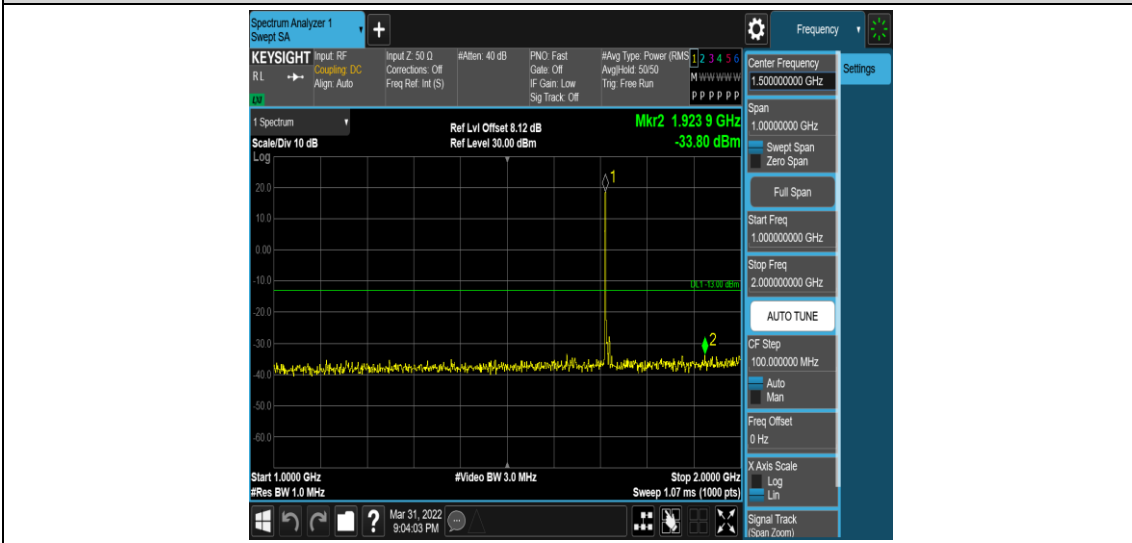

Band4-5MHz-QPSK-20375-1RB#0-Range4:1 000~2000MHz

Band4-5MHz-QPSK-20375-1RB#0-Range5:2000~20000MHz

Band4-5MHz-16QAM-19975-1RB#0-Range1:0.009~0.15MHz

Band4-5MHz-16QAM-19975-1RB#0-Range2:0.15~30MHz

Band4-5MHz-16QAM-19975-1RB#0-Range3:30~100MHz

Band4-5MHz-16QAM-19975-1RB#0-Range4:1000~2000MHz

Band4-5MHz-16QAM-19975-1RB#0-Range5:2000~20000MHz

Band4-5MHz-16QAM-20175-1RB#0-Range1:0.009~0.15MHz

Band4-5MHz-16QAM-20175-1RB#0-Range2:0.15~30MHz

Band4-5MHz-16QAM-20175-1RB#0-Range3:30~1000MHz