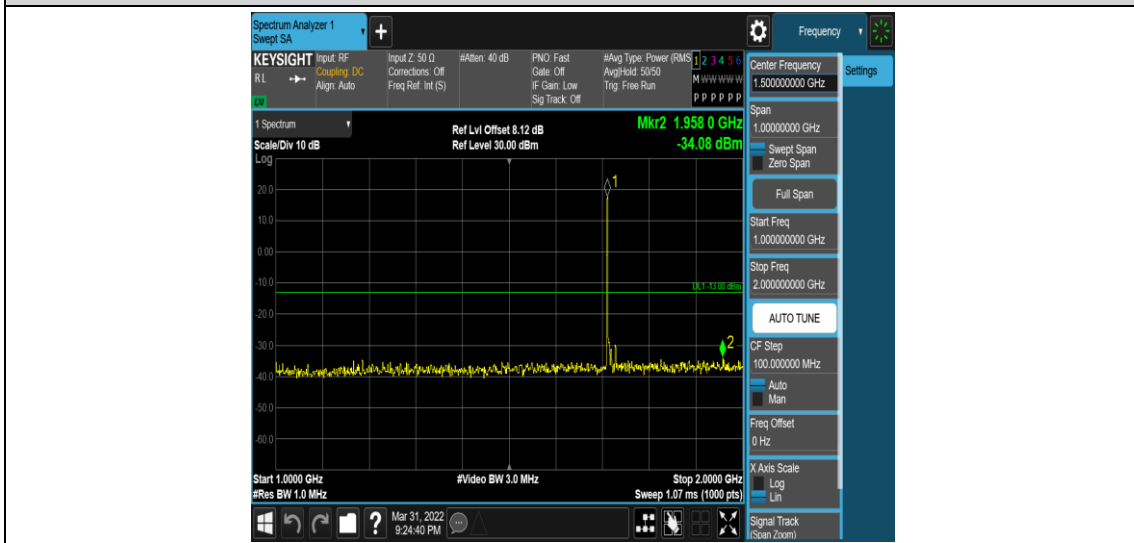

Band4-10MHz-QPSK-20350-1RB#0-Range4:1000~2000MHz

Band4-10MHz-QPSK-20350-1RB#0-Range5:2000~20000MHz

Band4-10MHz-16QAM-20000-1RB#0-Range1:0.009~0.15MHz

Band4-10MHz-16QAM-20000-1RB#0-Range2:0.15~30MHz

Band4-10MHz-16QAM-20000-1RB#0-Range3:30~1000MHz

Band4-10MHz-16QAM-20000-1RB#0-Range4:1000~2000MHz

Band4-10MHz-16QAM-2000-1RB#0-Range5:2000~20000MHz

Band4-10MHz-16QAM-20175-1RB#0-Range1:0.009~0.15MHz

Band4-10MHz-16QAM-20175-1RB#0-Range2:0.15~30MHz

Band4-10MHz-16QAM-20175-1RB#0-Range3:30~1000MHz