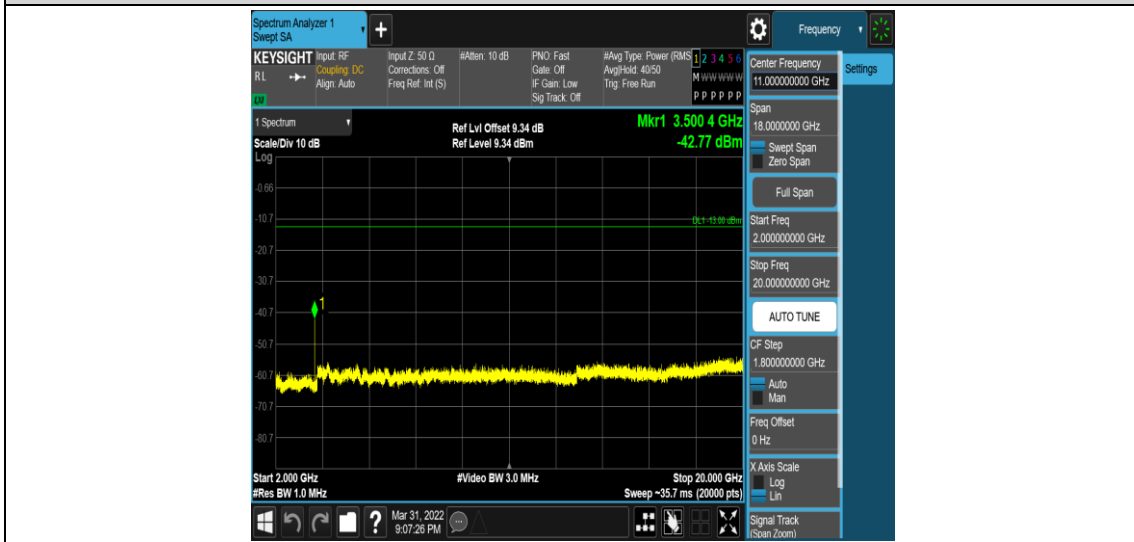

Band4-5MHz-QPSK-20375-1RB#0-Range4:1 000~2000MHz

Band4-5MHz-QPSK-20375-1RB#0-Range5:2000~20000MHz

Band4-5MHz-16QAM-19975-1RB#0-Range1:0.009~0.15MHz

Band4-5MHz-16QAM-19975-1RB#0-Range2:0.15~30MHz

Band4-5MHz-16QAM-19975-1RB#0-Range3:30~100MHz

Band4-5MHz-16QAM-19975-1RB#0-Range4:1000~2000MHz

Band4-5MHz-16QAM-19975-1RB#0-Range5:2000~20000MHz

Band4-5MHz-16QAM-20175-1RB#0-Range1:0.009~0.15MHz

Band4-5MHz-16QAM-20175-1RB#0-Range2:0.15~30MHz

Band4-5MHz-16QAM-20175-1RB#0-Range3:30~1000MHz