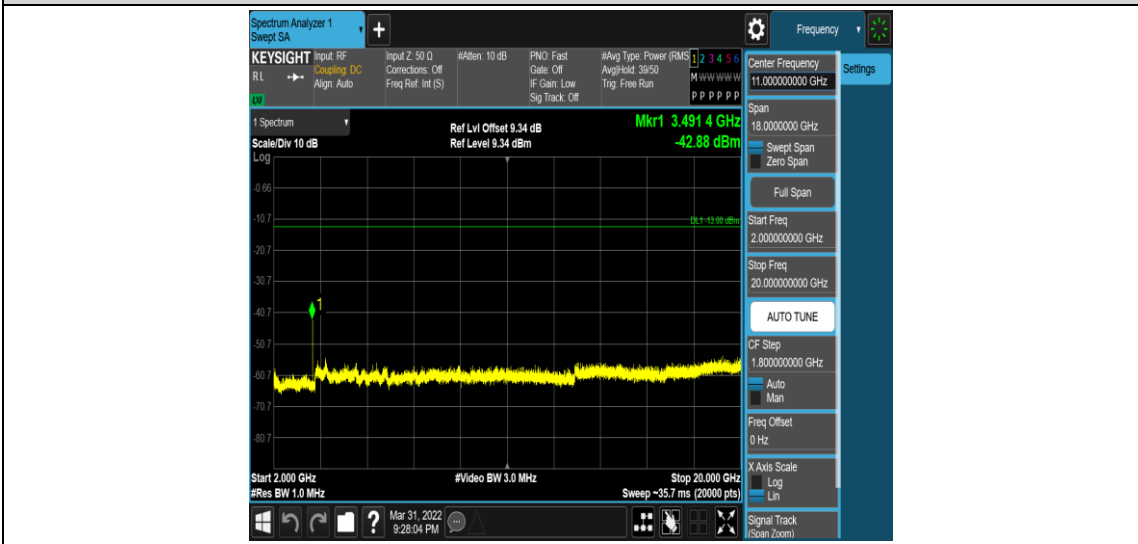

Band4-10MHz-QPSK-20350-1RB#0-Range4:1000~2000MHz

Band4-10MHz-QPSK-20350-1RB#0-Range5:2000~20000MHz