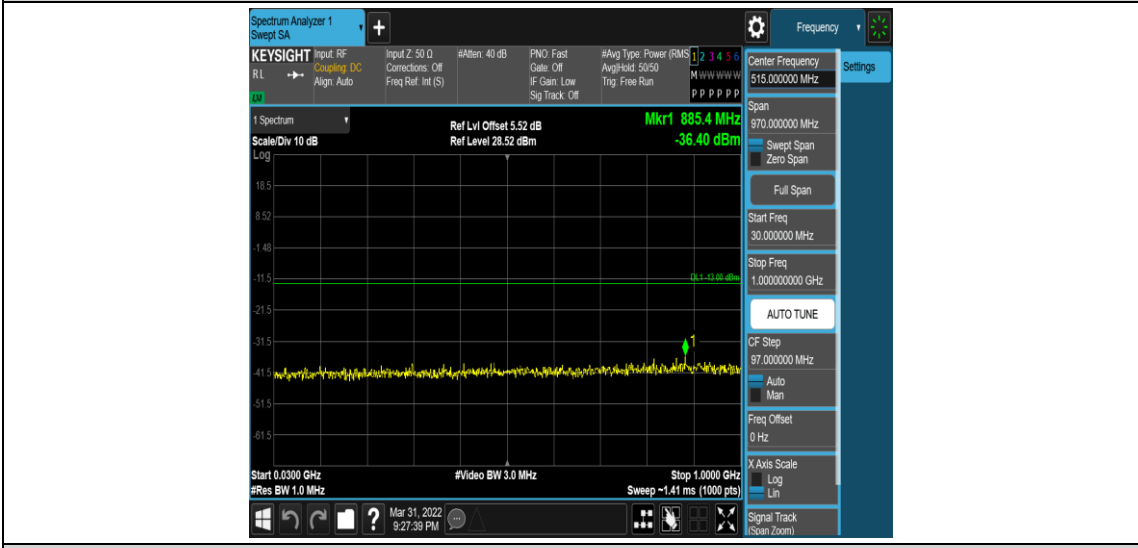

Band4-10MHz-QPSK-20175-1RB#0-Range4:1000~2000MHz

Band4-10MHz-QPSK-20175-1RB#0-Range5:2000~20000MHz

Band4-10MHz-QPSK-20350-1RB#0-Range1:0.009~0.15MHz

Band4-10MHz-QPSK-20350-1RB#0-Range2:0.15~30MHz

Band4-10MHz-QPSK-20350-1RB#0-Range3:30~1000MHz