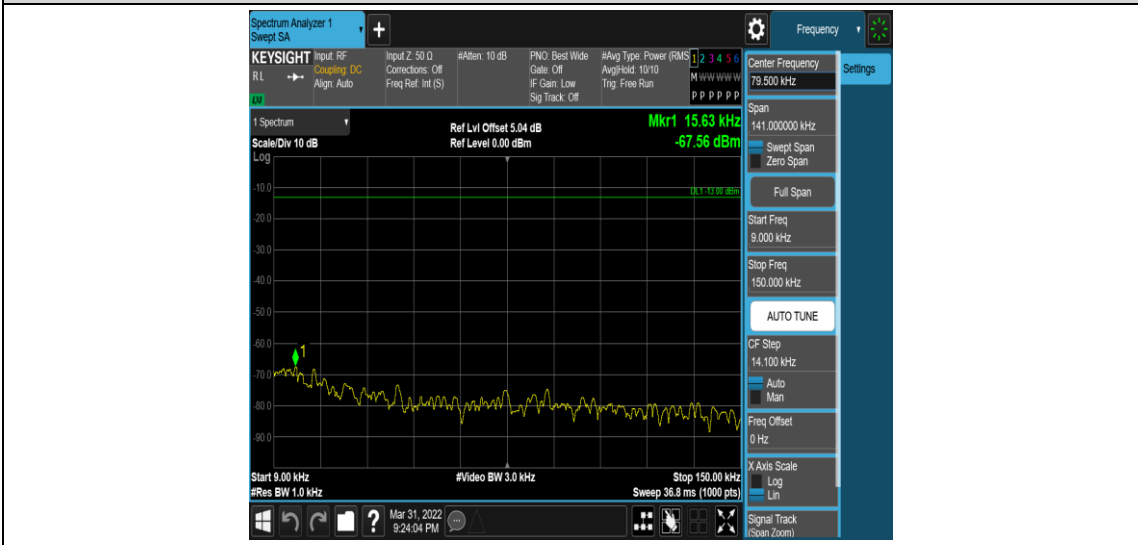

Band4-10MHz-QPSK-20175-1RB#0-Range4:1000~2000MHz

Band4-10MHz-QPSK-20175-1RB#0-Range5:2000~20000MHz

Band4-10MHz-QPSK-20350-1RB#0-Range1:0.009~0.15MHz

Band4-10MHz-QPSK-20350-1RB#0-Range2:0.15~30MHz

Band4-10MHz-QPSK-20350-1RB#0-Range3:30~1000MHz

Band4-10MHz-QPSK-20350-1RB#0-Range4:1000~2000MHz

Band4-10MHz-QPSK-20350-1RB#0-Range5:2000~20000MHz

Band4-10MHz-16QAM-20000-1RB#0-Range1:0.009~0.15MHz

Band4-10MHz-16QAM-20000-1RB#0-Range2:0.15~30MHz

Band4-10MHz-16QAM-20000-1RB#0-Range3:30~1000MHz