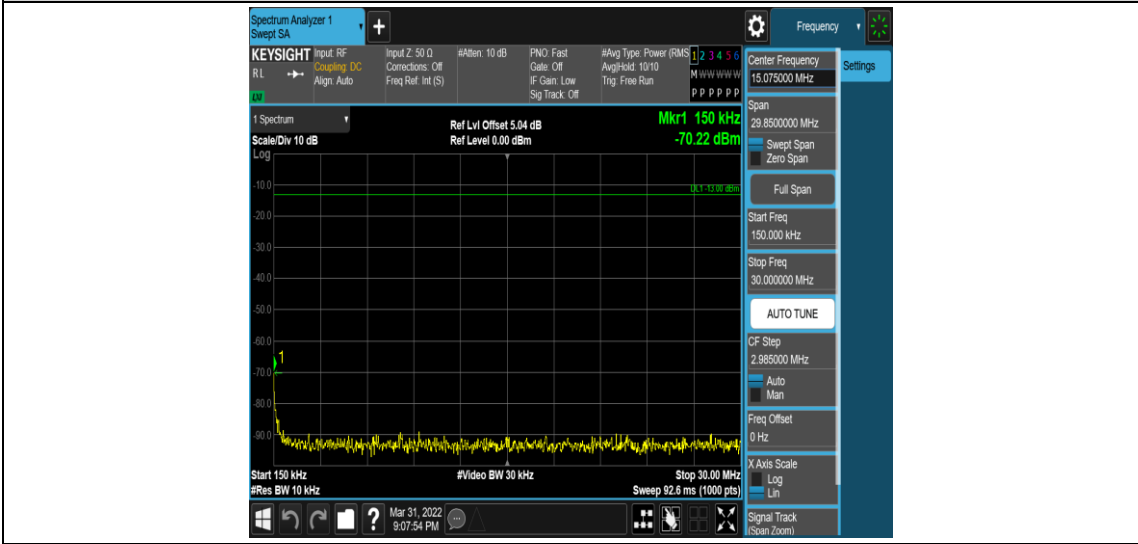

Band4-5MHz-QPSK-20375-1RB#0-Range4:1 000~2000MHz

Band4-5MHz-QPSK-20375-1RB#0-Range5:2000~20000MHz

Band4-5MHz-16QAM-19975-1RB#0-Range1:0.009~0.15MHz

Band4-5MHz-16QAM-19975-1RB#0-Range2:0.15~30MHz

Band4-5MHz-16QAM-19975-1RB#0-Range3:30~100MHz

Band4-5MHz-16QAM-19975-1RB#0-Range4:1000~2000MHz

Band4-5MHz-16QAM-19975-1RB#0-Range5:2000~20000MHz

Band4-5MHz-16QAM-20175-1RB#0-Range1:0.009~0.15MHz

Band4-5MHz-16QAM-20175-1RB#0-Range2:0.15~30MHz

Band4-5MHz-16QAM-20175-1RB#0-Range3:30~1000MHz

Band4-5MHz-16QAM-20175-1RB#0-Range4:1000~2000MHz

Band4-5MHz-16QAM-20175-1RB#0-Range5:2000~20000MHz

Band4-5MHz-16QAM-20375-1RB#0-Range1:0.009~0.15MHz

Band4-5MHz-16QAM-20375-1RB#0-Range2:0.15~30MHz

Band4-5MHz-16QAM-20375-1RB#0-Range3:30~1000MHz