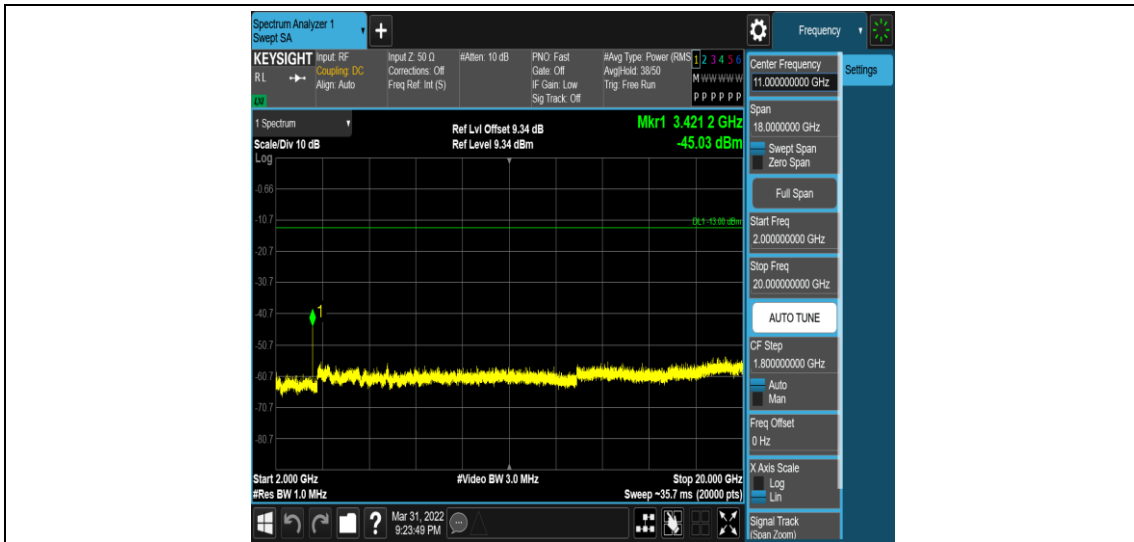

Band4-5MHz-16QAM-20375-1RB#0-Range4:1000~2000MHz

Band4-5MHz-16QAM-20375-1RB#0-Range5:2000~20000MHz

Band4-10MHz-QPSK-20000-1RB#0-Range1:0.009~0.15MHz

Band4-10MHz-QPSK-20000-1RB#0-Range2:0.15~30MHz

Band4-10MHz-QPSK-20000-1RB#0-Range3:30~100MHz

Band4-10MHz-QPSK-20000-1RB#0-Range4:1000~2000MHz

Band4-10MHz-QPSK-20000-1RB#0-Range5:2000~20000MHz

Band4-10MHz-QPSK-20175-1RB#0-Range1:0.009~0.15MHz

Band4-10MHz-QPSK-20175-1RB#0-Range2:0.15~30MHz

Band4-10MHz-QPSK-20175-1RB#0-Range3:30~1000MHz