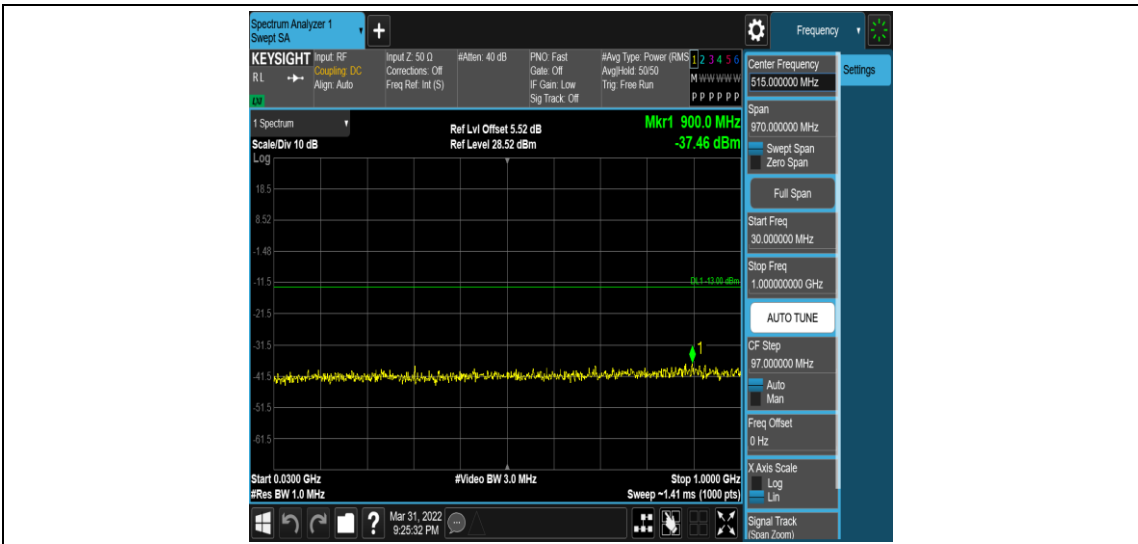

Band4-10MHz-QPSK-20000-1RB#0-Range4:1000~2000MHz

Band4-10MHz-QPSK-20000-1RB#0-Range5:2000~20000MHz

Band4-10MHz-QPSK-20175-1RB#0-Range1:0.009~0.15MHz

Band4-10MHz-QPSK-20175-1RB#0-Range2:0.15~30MHz

Band4-10MHz-QPSK-20175-1RB#0-Range3:30~1000MHz