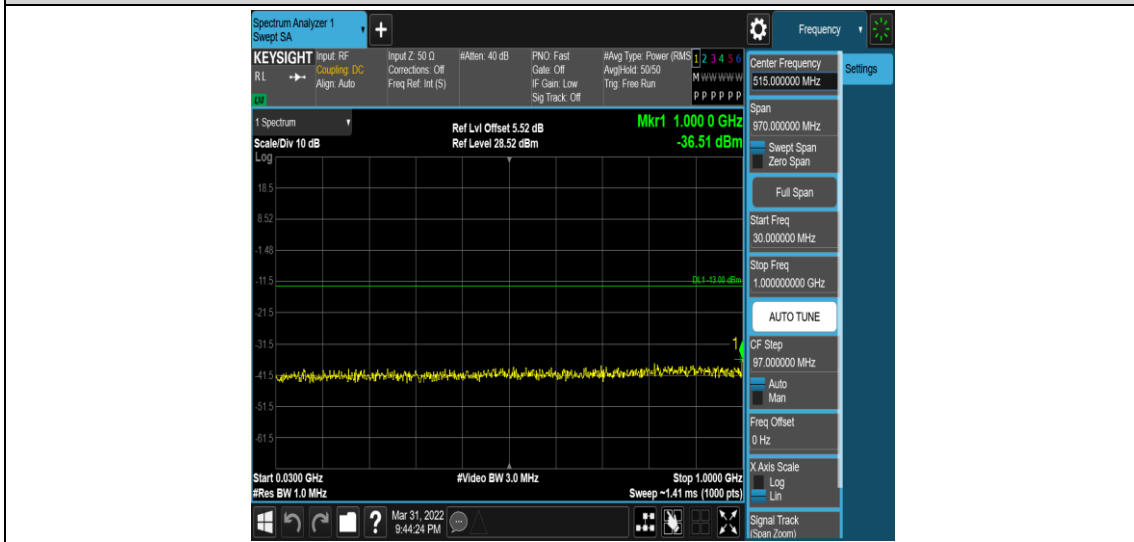

Band4-10MHz-16QAM-20350-1RB#0-Range4: 1000~2000MHz

Band4-10MHz-16QAM-20350-1RB#0-Range5:2000~20000MHz

Band4-15MHz-QPSK-20025-1RB#0-Range1:0.009~0.15MHz

Band4-15MHz-QPSK-2025-1RB#0-Range2:0.15~30MHz

Band4-15MHz-QPSK-2025-1RB#0-Range3:30~1000MHz