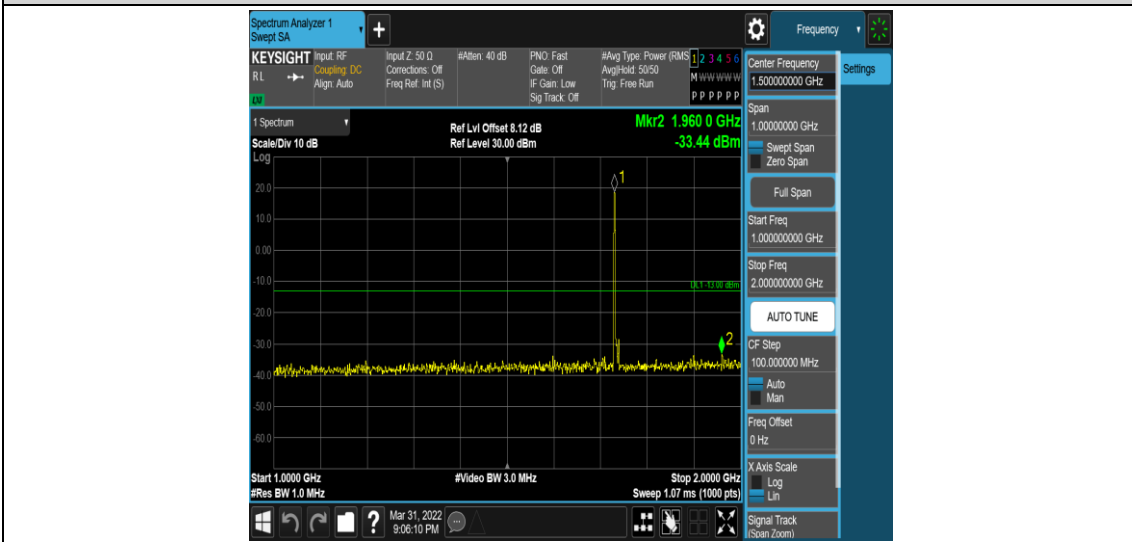

Band4-5MHz-16QAM-19975-1RB#0-Range4:1000~2000MHz

Band4-5MHz-16QAM-19975-1RB#0-Range5:2000~20000MHz

Band4-5MHz-16QAM-20175-1RB#0-Range1:0.009~0.15MHz

Band4-5MHz-16QAM-20175-1RB#0-Range2:0.15~30MHz

Band4-5MHz-16QAM-20175-1RB#0-Range3:30~1000MHz

Band4-5MHz-16QAM-20175-1RB#0-Range4:1000~2000MHz

Band4-5MHz-16QAM-20175-1RB#0-Range5:2000~20000MHz

Band4-5MHz-16QAM-20375-1RB#0-Range1:0.009~0.15MHz

Band4-5MHz-16QAM-20375-1RB#0-Range2:0.15~30MHz

Band4-5MHz-16QAM-20375-1RB#0-Range3:30~1000MHz