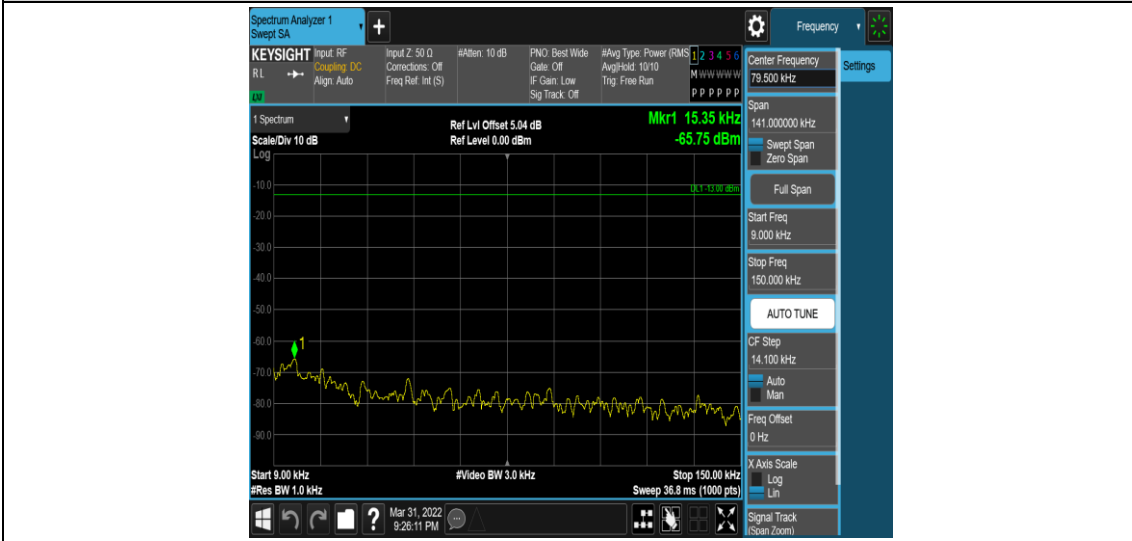

Band4-10MHz-QPSK-20350-1RB#0-Range4:1000~2000MHz

Band4-10MHz-QPSK-20350-1RB#0-Range5:2000~20000MHz

Band4-10MHz-16QAM-20000-1RB#0-Range1:0.009~0.15MHz

Band4-10MHz-16QAM-20000-1RB#0-Range2:0.15~30MHz

Band4-10MHz-16QAM-20000-1RB#0-Range3:30~1000MHz

Band4-10MHz-16QAM-20000-1RB#0-Range4:1000~2000MHz

Band4-10MHz-16QAM-2000-1RB#0-Range5:2000~20000MHz

Band4-10MHz-16QAM-20175-1RB#0-Range1:0.009~0.15MHz

Band4-10MHz-16QAM-20175-1RB#0-Range2:0.15~30MHz

Band4-10MHz-16QAM-20175-1RB#0-Range3:30~1000MHz