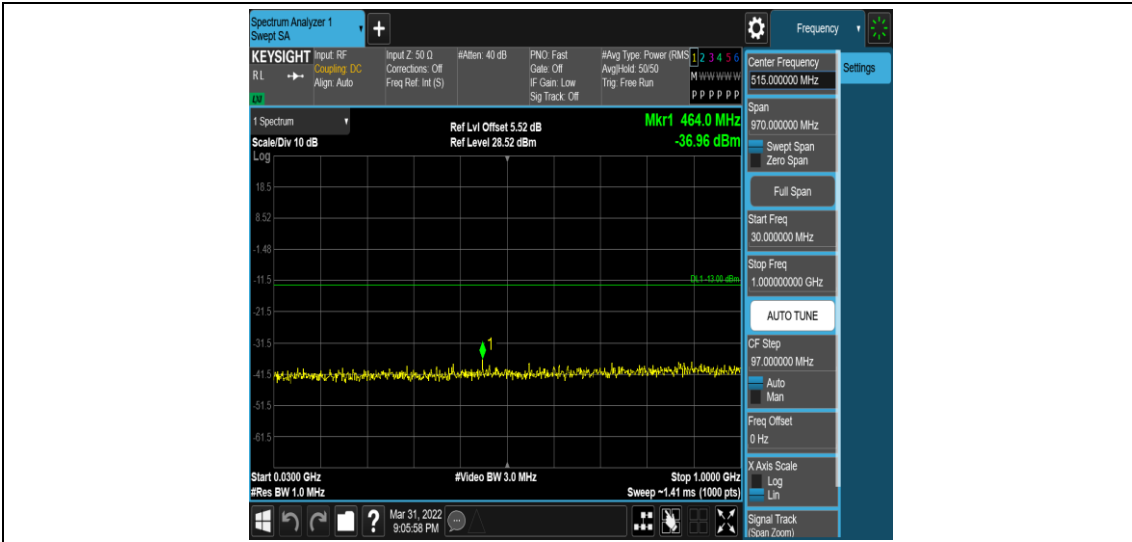

Band4-5MHz-16QAM-19975-1RB#0-Range4:1000~2000MHz

Band4-5MHz-16QAM-19975-1RB#0-Range5:2000~20000MHz

Band4-5MHz-16QAM-20175-1RB#0-Range1:0.009~0.15MHz

Band4-5MHz-16QAM-20175-1RB#0-Range2:0.15~30MHz

Band4-5MHz-16QAM-20175-1RB#0-Range3:30~1000MHz

Band4-5MHz-16QAM-20175-1RB#0-Range4:1000~2000MHz

Band4-5MHz-16QAM-20175-1RB#0-Range5:2000~20000MHz

Band4-5MHz-16QAM-20375-1RB#0-Range1:0.009~0.15MHz

Band4-5MHz-16QAM-20375-1RB#0-Range2:0.15~30MHz

Band4-5MHz-16QAM-20375-1RB#0-Range3:30~1000MHz