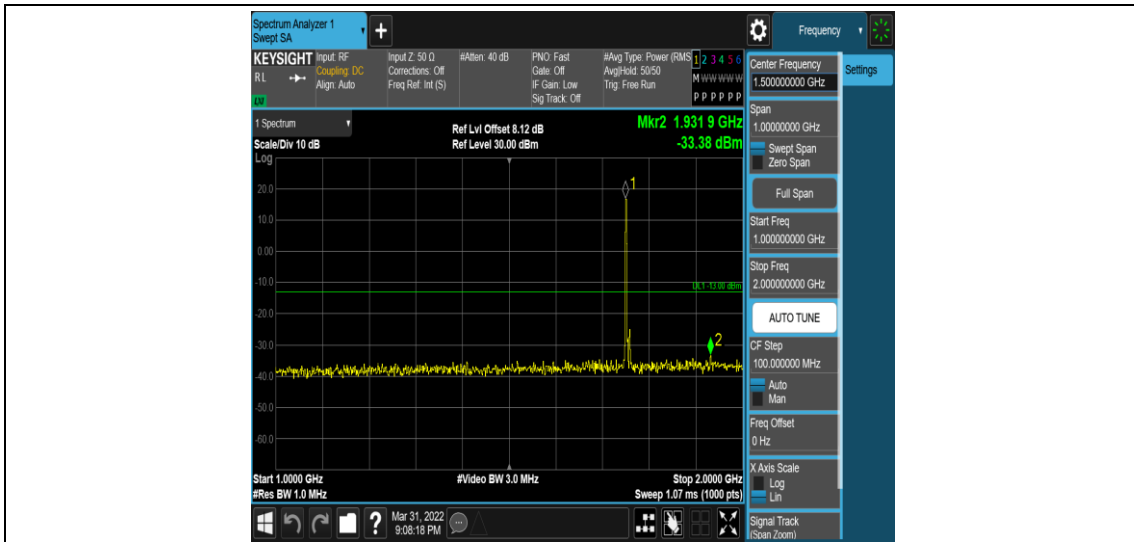

Band4-5MHz-16QAM-20175-1RB#0-Range4:1000~2000MHz

Band4-5MHz-16QAM-20175-1RB#0-Range5:2000~20000MHz

Band4-5MHz-16QAM-20375-1RB#0-Range1:0.009~0.15MHz

Band4-5MHz-16QAM-20375-1RB#0-Range2:0.15~30MHz

Band4-5MHz-16QAM-20375-1RB#0-Range3:30~1000MHz

Band4-5MHz-16QAM-20375-1RB#0-Range4:1000~2000MHz

Band4-5MHz-16QAM-20375-1RB#0-Range5:2000~20000MHz

Band4-10MHz-QPSK-20000-1RB#0-Range1:0.009~0.15MHz

Band4-10MHz-QPSK-20000-1RB#0-Range2:0.15~30MHz

Band4-10MHz-QPSK-20000-1RB#0-Range3:30~100MHz