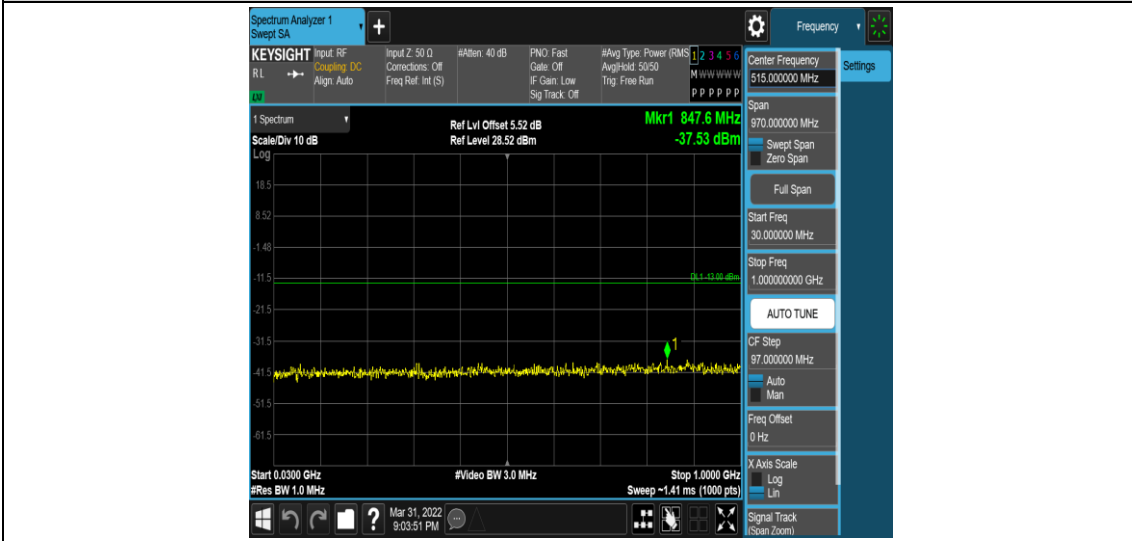

Band4-5MHz-QPSK-20375-1RB#0-Range4:1 000~2000MHz

Band4-5MHz-QPSK-20375-1RB#0-Range5:2000~20000MHz

Band4-5MHz-16QAM-19975-1RB#0-Range1:0.009~0.15MHz

Band4-5MHz-16QAM-19975-1RB#0-Range2:0.15~30MHz

Band4-5MHz-16QAM-19975-1RB#0-Range3:30~100MHz

Band4-5MHz-16QAM-19975-1RB#0-Range4:1000~2000MHz

Band4-5MHz-16QAM-19975-1RB#0-Range5:2000~20000MHz

Band4-5MHz-16QAM-20175-1RB#0-Range1:0.009~0.15MHz

Band4-5MHz-16QAM-20175-1RB#0-Range2:0.15~30MHz

Band4-5MHz-16QAM-20175-1RB#0-Range3:30~1000MHz