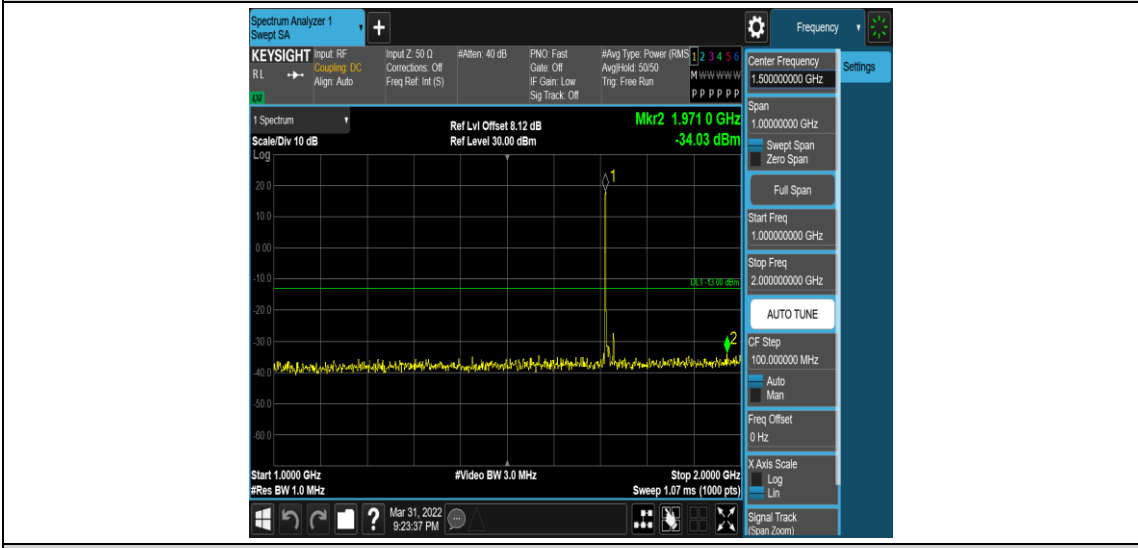

Band4-5MHz-16QAM-20375-1RB#0-Range4:1000~2000MHz

Band4-5MHz-16QAM-20375-1RB#0-Range5:2000~20000MHz

Band4-10MHz-QPSK-20000-1RB#0-Range1:0.009~0.15MHz

Band4-10MHz-QPSK-20000-1RB#0-Range2:0.15~30MHz

Band4-10MHz-QPSK-20000-1RB#0-Range3:30~100MHz

Band4-10MHz-QPSK-20000-1RB#0-Range4:1000~2000MHz

Band4-10MHz-QPSK-20000-1RB#0-Range5:2000~20000MHz

Band4-10MHz-QPSK-20175-1RB#0-Range1:0.009~0.15MHz

Band4-10MHz-QPSK-20175-1RB#0-Range2:0.15~30MHz

Band4-10MHz-QPSK-20175-1RB#0-Range3:30~1000MHz