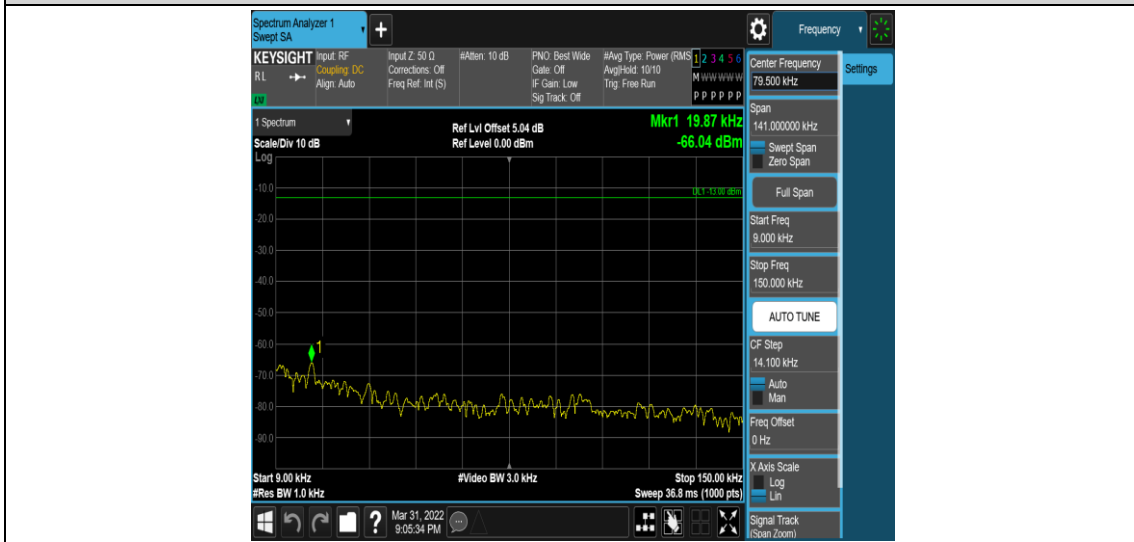

Band4-5MHz-QPSK-20375-1RB#0-Range4:1 000~2000MHz

Band4-5MHz-QPSK-20375-1RB#0-Range5:2000~20000MHz

Band4-5MHz-16QAM-19975-1RB#0-Range1:0.009~0.15MHz

Band4-5MHz-16QAM-19975-1RB#0-Range2:0.15~30MHz

Band4-5MHz-16QAM-19975-1RB#0-Range3:30~100MHz

Band4-5MHz-16QAM-19975-1RB#0-Range4:1000~2000MHz

Band4-5MHz-16QAM-19975-1RB#0-Range5:2000~20000MHz

Band4-5MHz-16QAM-20175-1RB#0-Range1:0.009~0.15MHz

Band4-5MHz-16QAM-20175-1RB#0-Range2:0.15~30MHz

Band4-5MHz-16QAM-20175-1RB#0-Range3:30~1000MHz