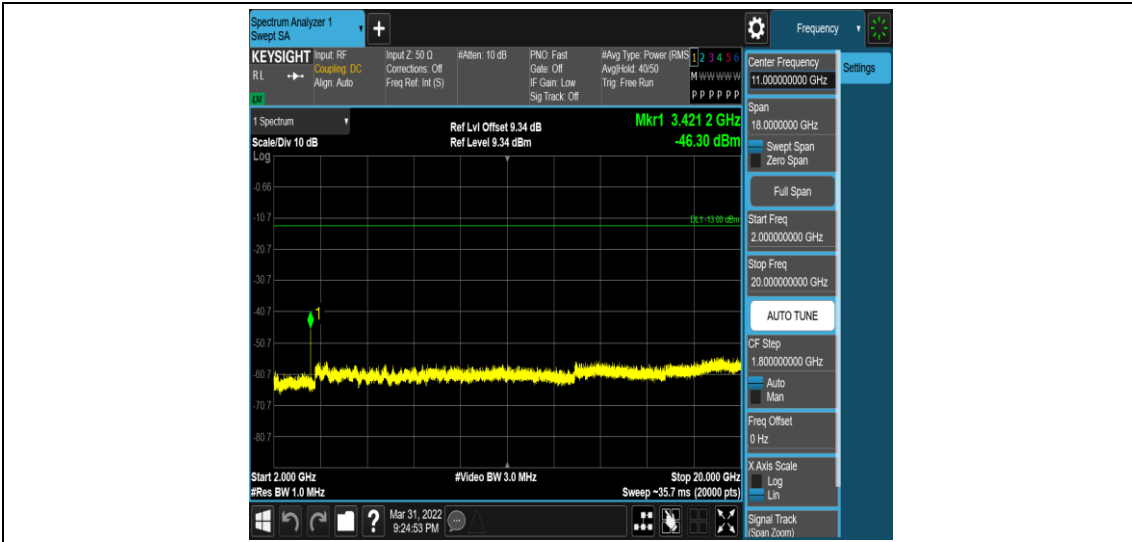

Band4-10MHz-QPSK-20350-1RB#0-Range4:1000~2000MHz

Band4-10MHz-QPSK-20350-1RB#0-Range5:2000~20000MHz

Band4-10MHz-16QAM-20000-1RB#0-Range1:0.009~0.15MHz

Band4-10MHz-16QAM-20000-1RB#0-Range2:0.15~30MHz

Band4-10MHz-16QAM-20000-1RB#0-Range3:30~1000MHz

Band4-10MHz-16QAM-20000-1RB#0-Range4:1000~2000MHz

Band4-10MHz-16QAM-2000-1RB#0-Range5:2000~20000MHz

Band4-10MHz-16QAM-20175-1RB#0-Range1:0.009~0.15MHz

Band4-10MHz-16QAM-20175-1RB#0-Range2:0.15~30MHz

Band4-10MHz-16QAM-20175-1RB#0-Range3:30~1000MHz