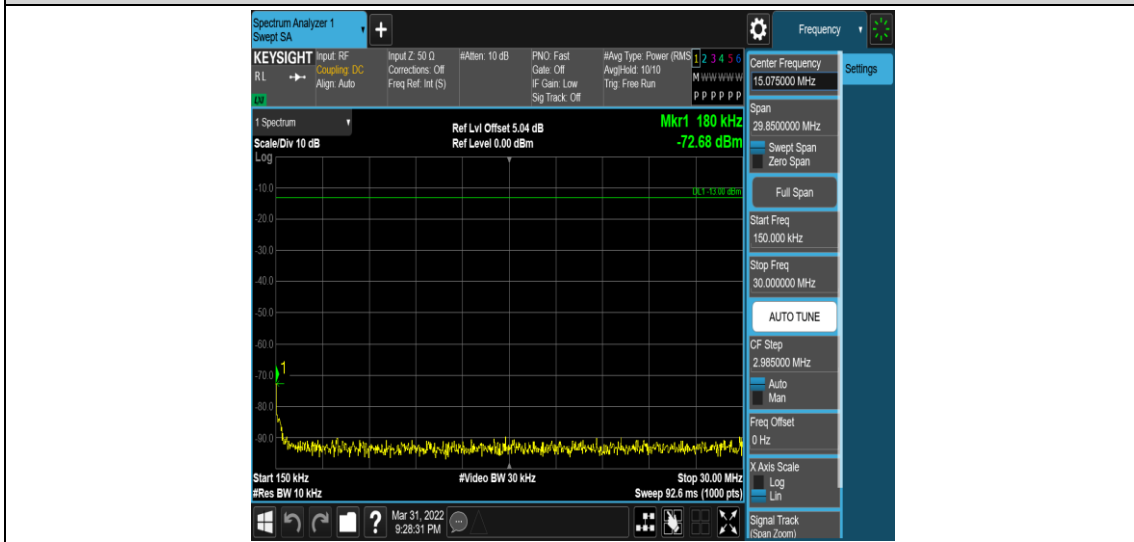

Band4-10MHz-16QAM-20000-1RB#0-Range4:1000~2000MHz

Band4-10MHz-16QAM-2000-1RB#0-Range5:2000~20000MHz

Band4-10MHz-16QAM-20175-1RB#0-Range1:0.009~0.15MHz

Band4-10MHz-16QAM-20175-1RB#0-Range2:0.15~30MHz

Band4-10MHz-16QAM-20175-1RB#0-Range3:30~1000MHz

Band4-10MHz-16QAM-20175-1RB#0-Range4:1000~2000MHz

Band4-10MHz-16QAM-20175-1RB#0-Range5:2000~20000MHz

Band4-10MHz-16QAM-20350-1RB#0-Range1:0.009~0.15MHz

Band4-10MHz-16QAM-20350-1RB#0-Range2:0.15~30MHz

Band4-10MHz-16QAM-20350-1RB#0-Range3:30~1000MHz