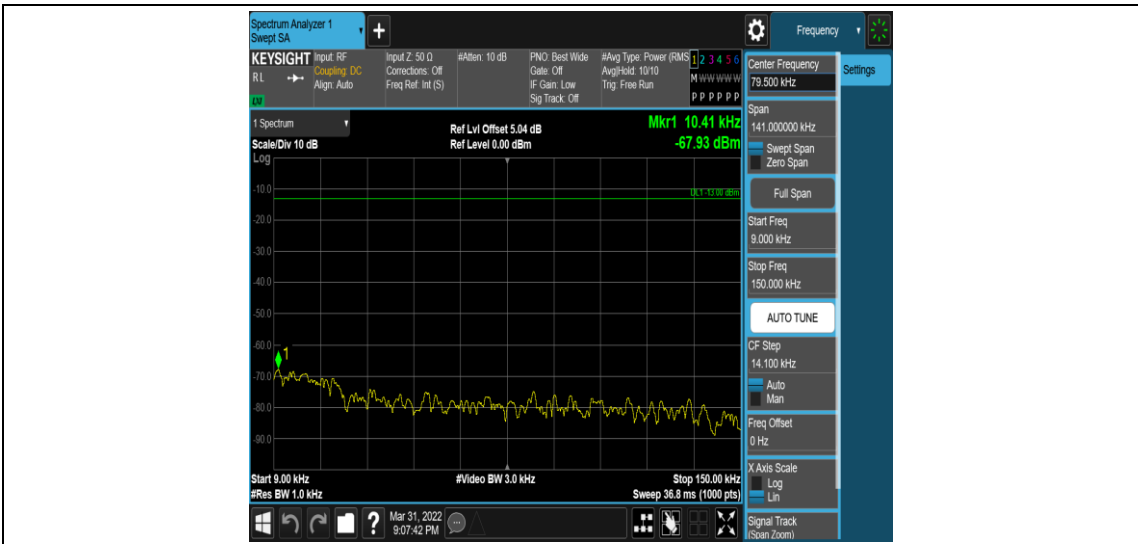

Band4-5MHz-QPSK-20375-1RB#0-Range4:1 000~2000MHz

Band4-5MHz-QPSK-20375-1RB#0-Range5:2000~20000MHz

Band4-5MHz-16QAM-19975-1RB#0-Range1:0.009~0.15MHz

Band4-5MHz-16QAM-19975-1RB#0-Range2:0.15~30MHz

Band4-5MHz-16QAM-19975-1RB#0-Range3:30~100MHz

Band4-5MHz-16QAM-19975-1RB#0-Range4:1000~2000MHz

Band4-5MHz-16QAM-19975-1RB#0-Range5:2000~20000MHz

Band4-5MHz-16QAM-20175-1RB#0-Range1:0.009~0.15MHz

Band4-5MHz-16QAM-20175-1RB#0-Range2:0.15~30MHz

Band4-5MHz-16QAM-20175-1RB#0-Range3:30~1000MHz

Band4-5MHz-16QAM-20175-1RB#0-Range4:1000~2000MHz

Band4-5MHz-16QAM-20175-1RB#0-Range5:2000~20000MHz

Band4-5MHz-16QAM-20375-1RB#0-Range1:0.009~0.15MHz

Band4-5MHz-16QAM-20375-1RB#0-Range2:0.15~30MHz

Band4-5MHz-16QAM-20375-1RB#0-Range3:30~1000MHz