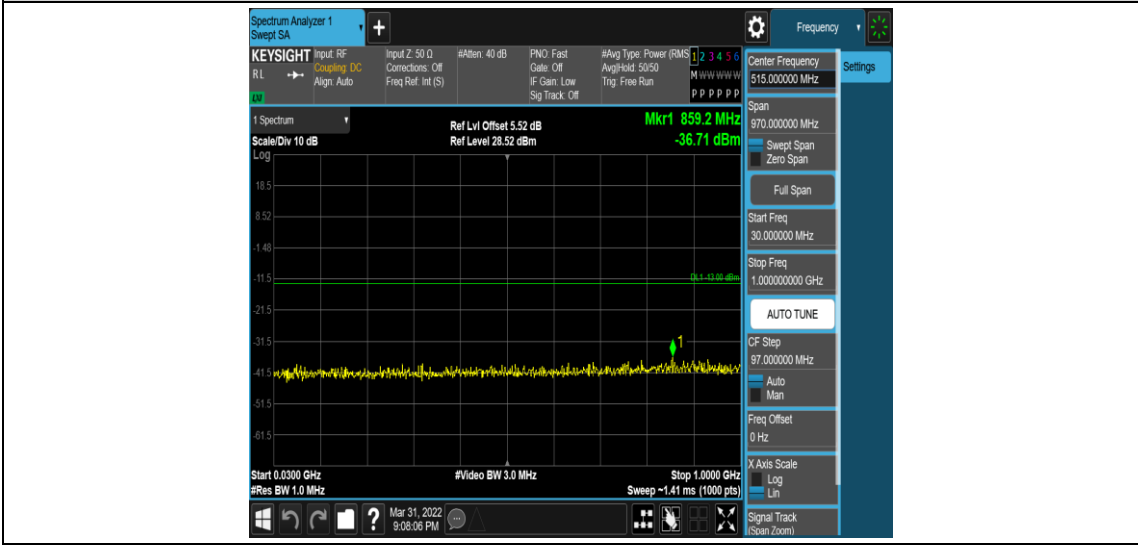

Band4-5MHz-16QAM-20175-1RB#0-Range4:1000~2000MHz

Band4-5MHz-16QAM-20175-1RB#0-Range5:2000~20000MHz

Band4-5MHz-16QAM-20375-1RB#0-Range1:0.009~0.15MHz

Band4-5MHz-16QAM-20375-1RB#0-Range2:0.15~30MHz

Band4-5MHz-16QAM-20375-1RB#0-Range3:30~1000MHz