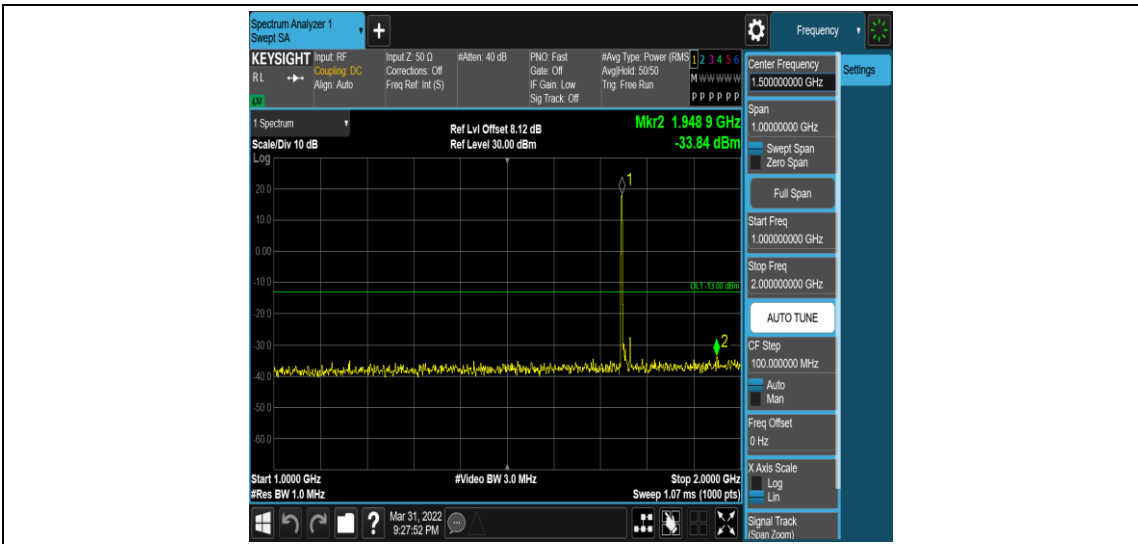

Band4-10MHz-QPSK-20175-1RB#0-Range4:1000~2000MHz

Band4-10MHz-QPSK-20175-1RB#0-Range5:2000~20000MHz

Band4-10MHz-QPSK-20350-1RB#0-Range1:0.009~0.15MHz

Band4-10MHz-QPSK-20350-1RB#0-Range2:0.15~30MHz

Band4-10MHz-QPSK-20350-1RB#0-Range3:30~1000MHz