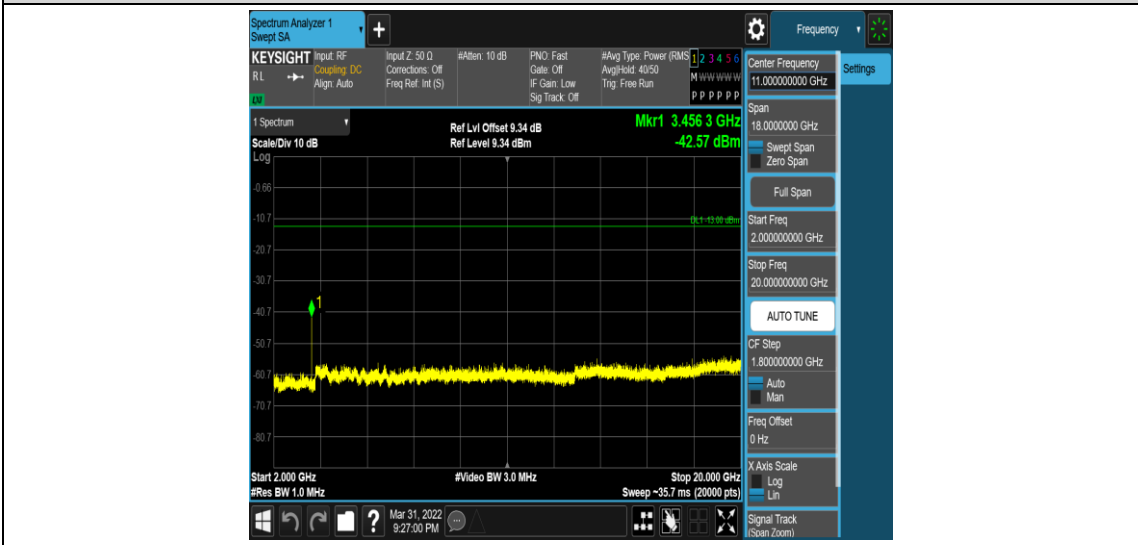

Band4-10MHz-16QAM-20175-1RB#0-Range4:1000~2000MHz

Band4-10MHz-16QAM-20175-1RB#0-Range5:2000~20000MHz