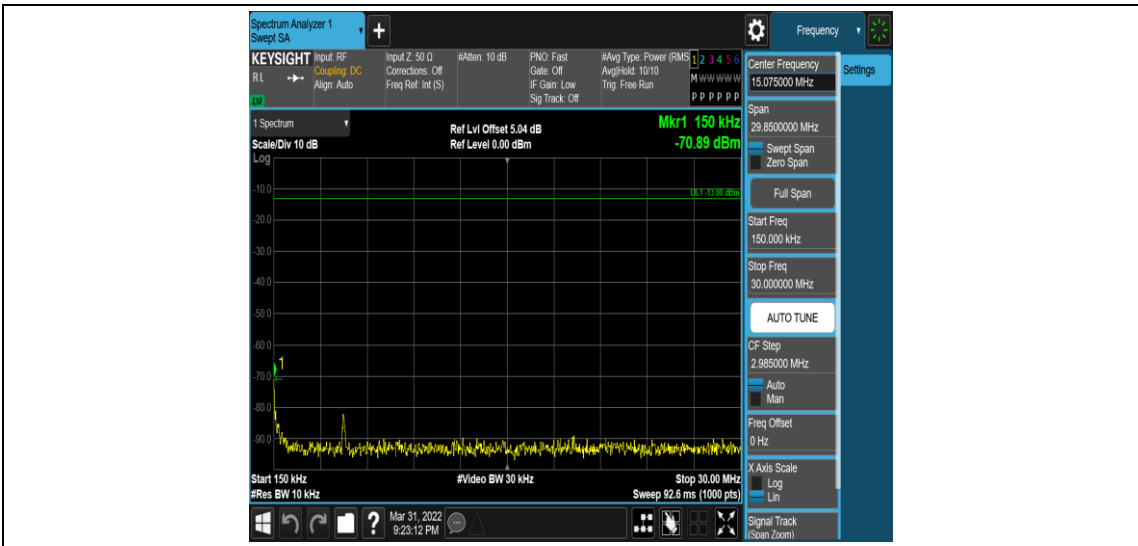

Band4-5MHz-16QAM-20175-1RB#0-Range4:1000~2000MHz

Band4-5MHz-16QAM-20175-1RB#0-Range5:2000~20000MHz

Band4-5MHz-16QAM-20375-1RB#0-Range1:0.009~0.15MHz

Band4-5MHz-16QAM-20375-1RB#0-Range2:0.15~30MHz

Band4-5MHz-16QAM-20375-1RB#0-Range3:30~1000MHz

Band4-5MHz-16QAM-20375-1RB#0-Range4:1000~2000MHz

Band4-5MHz-16QAM-20375-1RB#0-Range5:2000~20000MHz

Band4-10MHz-QPSK-20000-1RB#0-Range1:0.009~0.15MHz

Band4-10MHz-QPSK-20000-1RB#0-Range2:0.15~30MHz

Band4-10MHz-QPSK-20000-1RB#0-Range3:30~100MHz