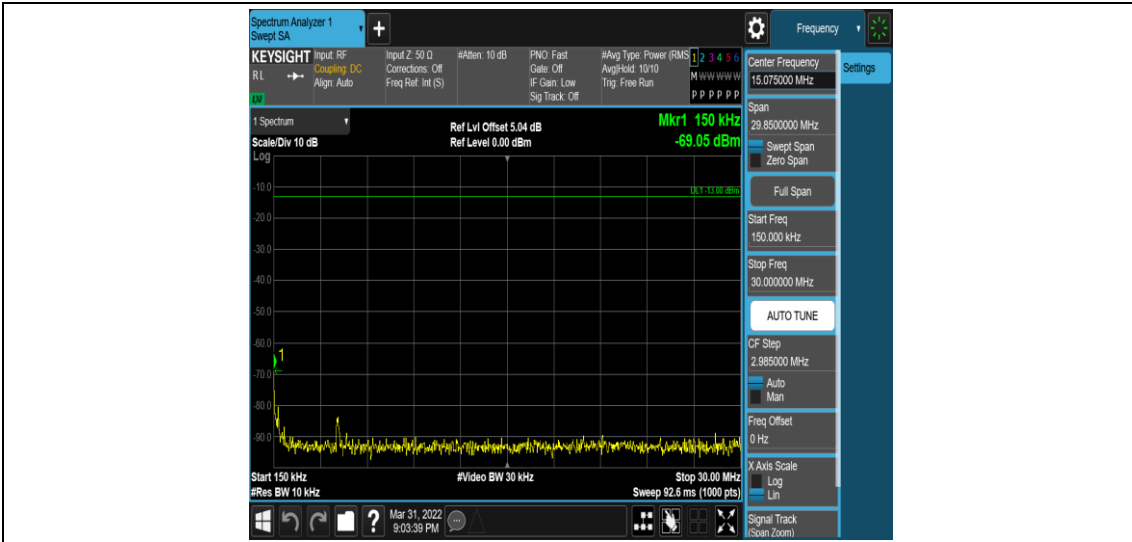

Band4-5MHz-QPSK-20375-1RB#0-Range4:1 000~2000MHz

Band4-5MHz-QPSK-20375-1RB#0-Range5:2000~20000MHz

Band4-5MHz-16QAM-19975-1RB#0-Range1:0.009~0.15MHz

Band4-5MHz-16QAM-19975-1RB#0-Range2:0.15~30MHz

Band4-5MHz-16QAM-19975-1RB#0-Range3:30~100MHz

Band4-5MHz-16QAM-19975-1RB#0-Range4:1000~2000MHz

Band4-5MHz-16QAM-19975-1RB#0-Range5:2000~20000MHz

Band4-5MHz-16QAM-20175-1RB#0-Range1:0.009~0.15MHz

Band4-5MHz-16QAM-20175-1RB#0-Range2:0.15~30MHz

Band4-5MHz-16QAM-20175-1RB#0-Range3:30~1000MHz

Band4-5MHz-16QAM-20175-1RB#0-Range4:1000~2000MHz

Band4-5MHz-16QAM-20175-1RB#0-Range5:2000~20000MHz

Band4-5MHz-16QAM-20375-1RB#0-Range1:0.009~0.15MHz

Band4-5MHz-16QAM-20375-1RB#0-Range2:0.15~30MHz

Band4-5MHz-16QAM-20375-1RB#0-Range3:30~1000MHz