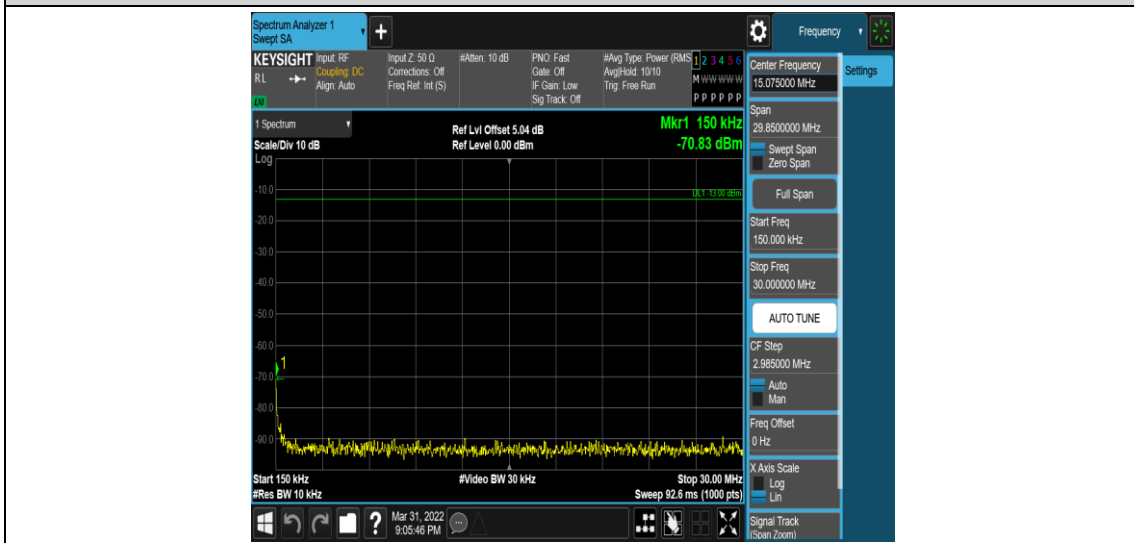

Band4-5MHz-QPSK-20375-1RB#0-Range4:1 000~2000MHz

Band4-5MHz-QPSK-20375-1RB#0-Range5:2000~20000MHz

Band4-5MHz-16QAM-19975-1RB#0-Range1:0.009~0.15MHz

Band4-5MHz-16QAM-19975-1RB#0-Range2:0.15~30MHz

Band4-5MHz-16QAM-19975-1RB#0-Range3:30~100MHz

Band4-5MHz-16QAM-19975-1RB#0-Range4:1000~2000MHz

Band4-5MHz-16QAM-19975-1RB#0-Range5:2000~20000MHz

Band4-5MHz-16QAM-20175-1RB#0-Range1:0.009~0.15MHz

Band4-5MHz-16QAM-20175-1RB#0-Range2:0.15~30MHz

Band4-5MHz-16QAM-20175-1RB#0-Range3:30~1000MHz

Band4-5MHz-16QAM-20175-1RB#0-Range4:1000~2000MHz

Band4-5MHz-16QAM-20175-1RB#0-Range5:2000~20000MHz

Band4-5MHz-16QAM-20375-1RB#0-Range1:0.009~0.15MHz

Band4-5MHz-16QAM-20375-1RB#0-Range2:0.15~30MHz

Band4-5MHz-16QAM-20375-1RB#0-Range3:30~1000MHz