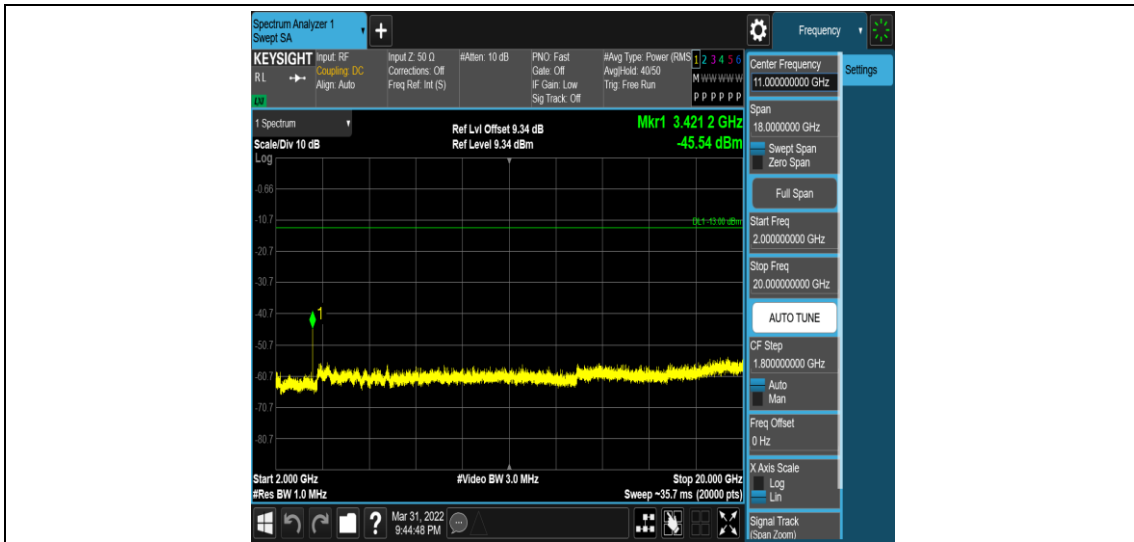

Band4-15MHz-QPSK-2025-1RB#0-Range4:1000~2000MHz

Band4-15MHz-QPSK-20025-1RB#0-Range5:2000~20000MHz