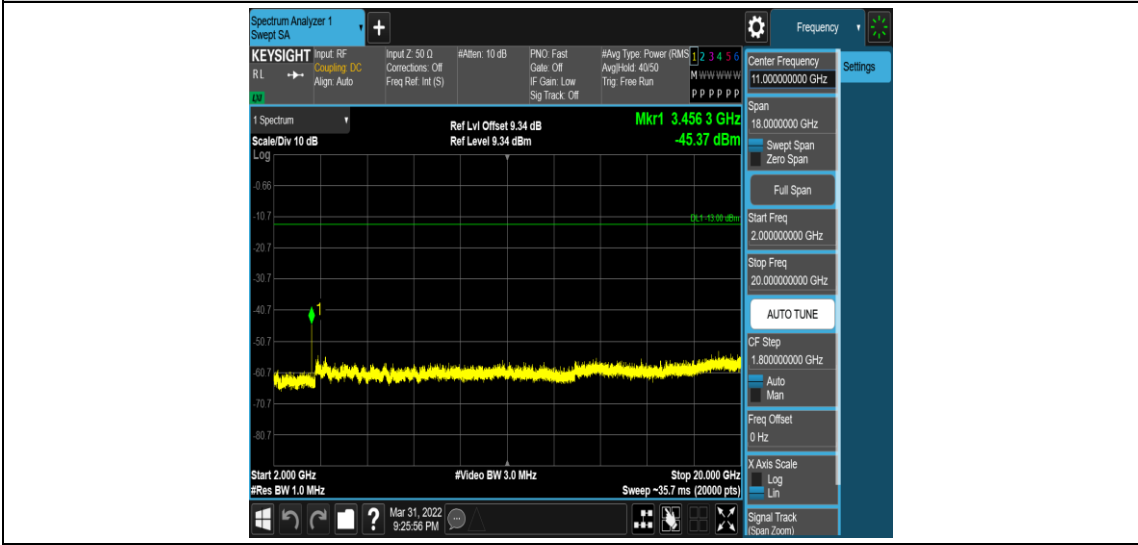

Band4-10MHz-QPSK-20175-1RB#0-Range4:1000~2000MHz

Band4-10MHz-QPSK-20175-1RB#0-Range5:2000~20000MHz