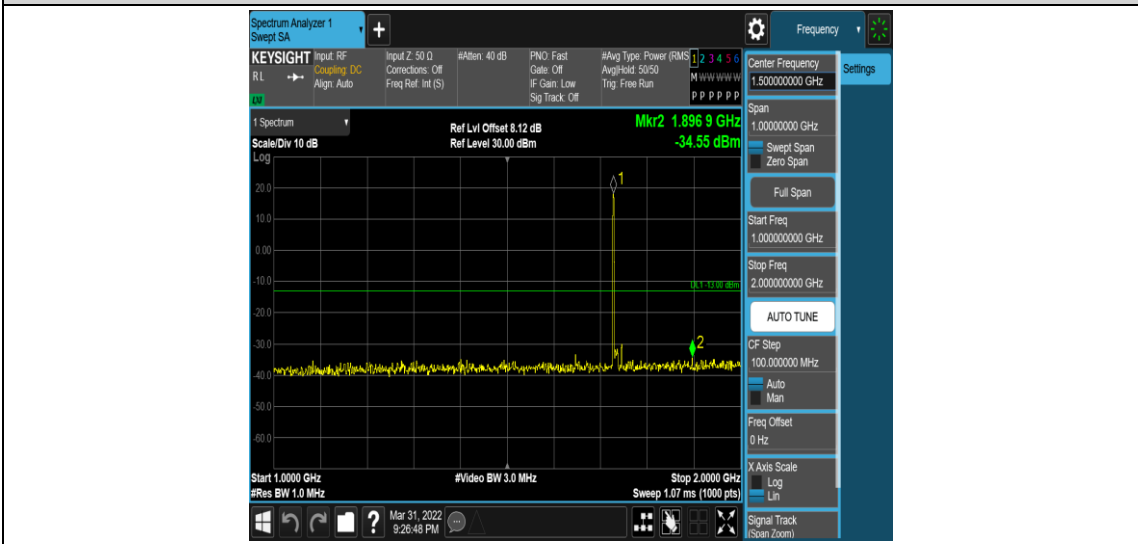

Band4-10MHz-16QAM-20000-1RB#0-Range4:1000~2000MHz

Band4-10MHz-16QAM-2000-1RB#0-Range5:2000~20000MHz

Band4-10MHz-16QAM-20175-1RB#0-Range1:0.009~0.15MHz

Band4-10MHz-16QAM-20175-1RB#0-Range2:0.15~30MHz

Band4-10MHz-16QAM-20175-1RB#0-Range3:30~1000MHz

Band4-10MHz-16QAM-20175-1RB#0-Range4:1000~2000MHz

Band4-10MHz-16QAM-20175-1RB#0-Range5:2000~20000MHz

Band4-10MHz-16QAM-20350-1RB#0-Range1:0.009~0.15MHz

Band4-10MHz-16QAM-20350-1RB#0-Range2:0.15~30MHz

Band4-10MHz-16QAM-20350-1RB#0-Range3:30~1000MHz