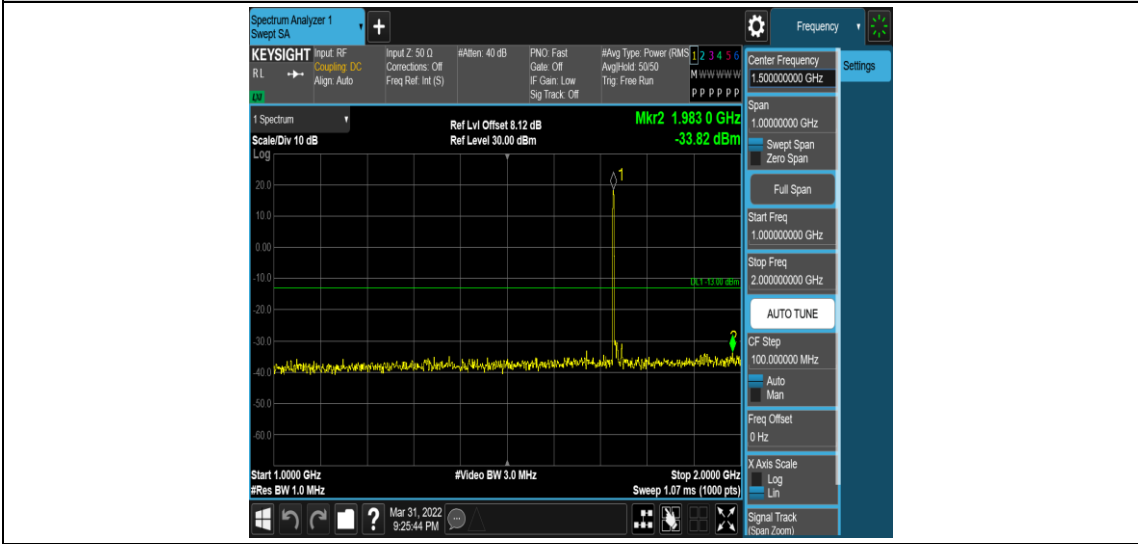

Band4-10MHz-QPSK-20000-1RB#0-Range4:1000~2000MHz

Band4-10MHz-QPSK-20000-1RB#0-Range5:2000~20000MHz

Band4-10MHz-QPSK-20175-1RB#0-Range1:0.009~0.15MHz

Band4-10MHz-QPSK-20175-1RB#0-Range2:0.15~30MHz

Band4-10MHz-QPSK-20175-1RB#0-Range3:30~1000MHz

Band4-10MHz-QPSK-20175-1RB#0-Range4:1000~2000MHz

Band4-10MHz-QPSK-20175-1RB#0-Range5:2000~20000MHz

Band4-10MHz-QPSK-20350-1RB#0-Range1:0.009~0.15MHz

Band4-10MHz-QPSK-20350-1RB#0-Range2:0.15~30MHz

Band4-10MHz-QPSK-20350-1RB#0-Range3:30~1000MHz