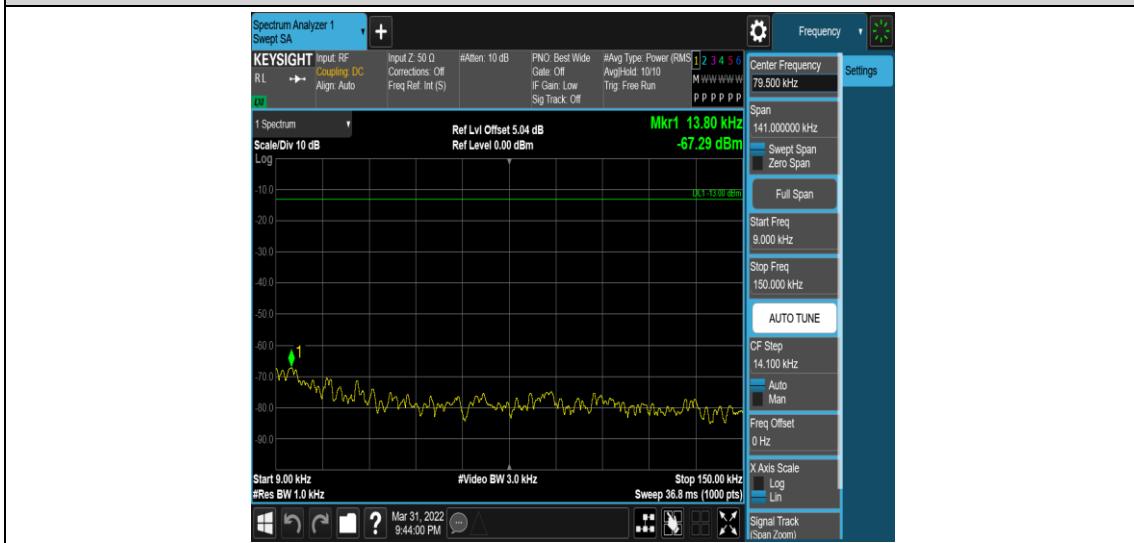

Band4-10MHz-16QAM-20000-1RB#0-Range4:1000~2000MHz

Band4-10MHz-16QAM-2000-1RB#0-Range5:2000~20000MHz

Band4-10MHz-16QAM-20175-1RB#0-Range1:0.009~0.15MHz

Band4-10MHz-16QAM-20175-1RB#0-Range2:0.15~30MHz

Band4-10MHz-16QAM-20175-1RB#0-Range3:30~1000MHz

Band4-10MHz-16QAM-20175-1RB#0-Range4:1000~2000MHz

Band4-10MHz-16QAM-20175-1RB#0-Range5:2000~20000MHz

Band4-10MHz-16QAM-20350-1RB#0-Range1:0.009~0.15MHz

Band4-10MHz-16QAM-20350-1RB#0-Range2:0.15~30MHz

Band4-10MHz-16QAM-20350-1RB#0-Range3:30~1000MHz

Band4-10MHz-16QAM-20350-1RB#0-Range4: 1000~2000MHz

Band4-10MHz-16QAM-20350-1RB#0-Range5:2000~20000MHz

Band4-15MHz-QPSK-20025-1RB#0-Range1:0.009~0.15MHz

Band4-15MHz-QPSK-2025-1RB#0-Range2:0.15~30MHz

Band4-15MHz-QPSK-2025-1RB#0-Range3:30~1000MHz