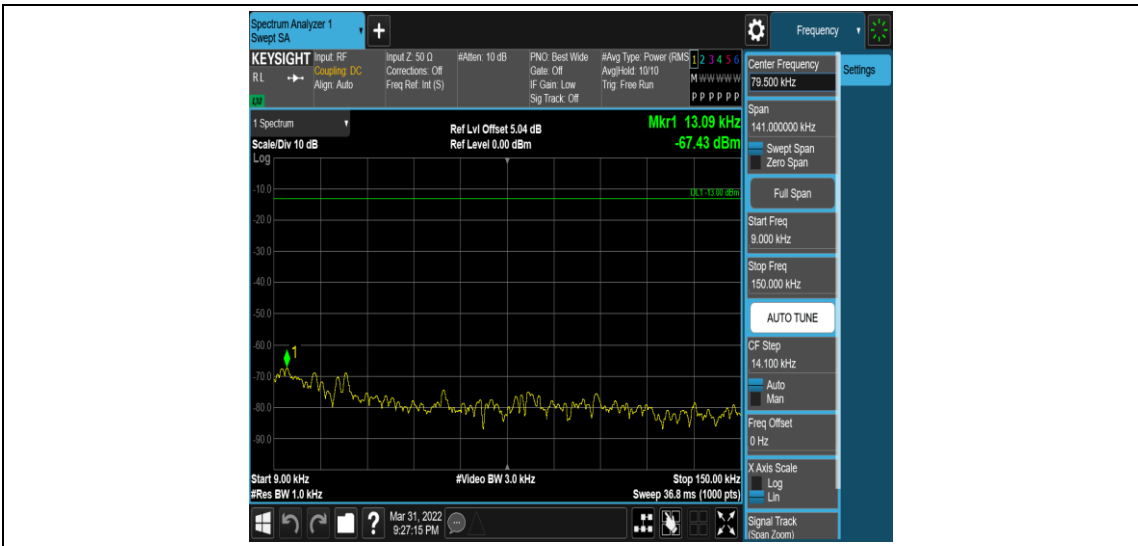

Band4-10MHz-QPSK-20000-1RB#0-Range4:1000~2000MHz

Band4-10MHz-QPSK-20000-1RB#0-Range5:2000~20000MHz

Band4-10MHz-QPSK-20175-1RB#0-Range1:0.009~0.15MHz

Band4-10MHz-QPSK-20175-1RB#0-Range2:0.15~30MHz

Band4-10MHz-QPSK-20175-1RB#0-Range3:30~1000MHz

Band4-10MHz-QPSK-20175-1RB#0-Range4:1000~2000MHz

Band4-10MHz-QPSK-20175-1RB#0-Range5:2000~20000MHz

Band4-10MHz-QPSK-20350-1RB#0-Range1:0.009~0.15MHz

Band4-10MHz-QPSK-20350-1RB#0-Range2:0.15~30MHz

Band4-10MHz-QPSK-20350-1RB#0-Range3:30~1000MHz