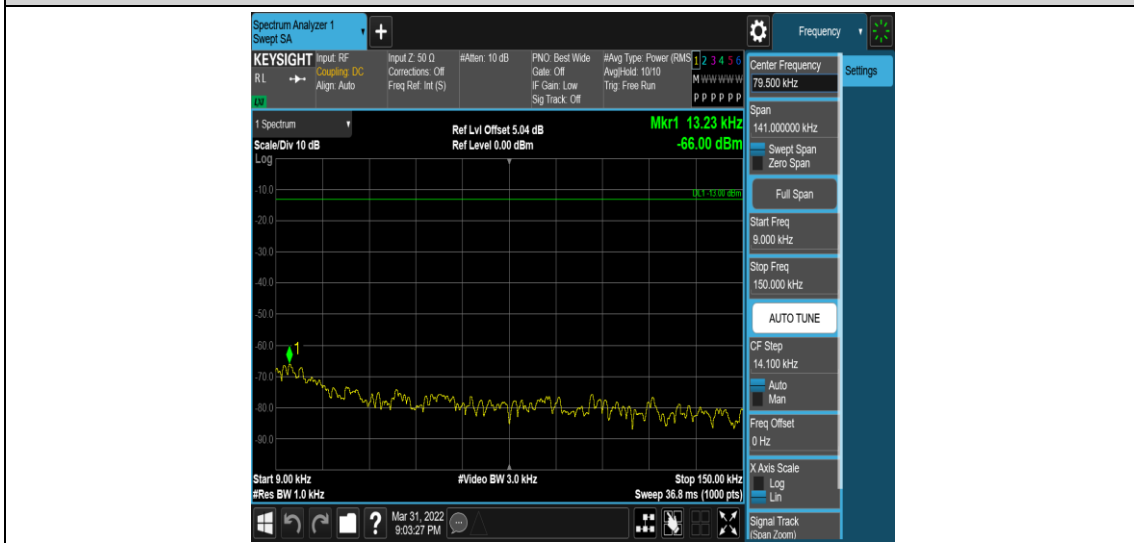

Band4-5MHz-QPSK-20375-1RB#0-Range4:1 000~2000MHz

Band4-5MHz-QPSK-20375-1RB#0-Range5:2000~20000MHz

Band4-5MHz-16QAM-19975-1RB#0-Range1:0.009~0.15MHz

Band4-5MHz-16QAM-19975-1RB#0-Range2:0.15~30MHz

Band4-5MHz-16QAM-19975-1RB#0-Range3:30~100MHz

Band4-5MHz-16QAM-19975-1RB#0-Range4:1000~2000MHz

Band4-5MHz-16QAM-19975-1RB#0-Range5:2000~20000MHz

Band4-5MHz-16QAM-20175-1RB#0-Range1:0.009~0.15MHz

Band4-5MHz-16QAM-20175-1RB#0-Range2:0.15~30MHz

Band4-5MHz-16QAM-20175-1RB#0-Range3:30~1000MHz

Band4-5MHz-16QAM-20175-1RB#0-Range4:1000~2000MHz

Band4-5MHz-16QAM-20175-1RB#0-Range5:2000~20000MHz

Band4-5MHz-16QAM-20375-1RB#0-Range1:0.009~0.15MHz

Band4-5MHz-16QAM-20375-1RB#0-Range2:0.15~30MHz

Band4-5MHz-16QAM-20375-1RB#0-Range3:30~1000MHz