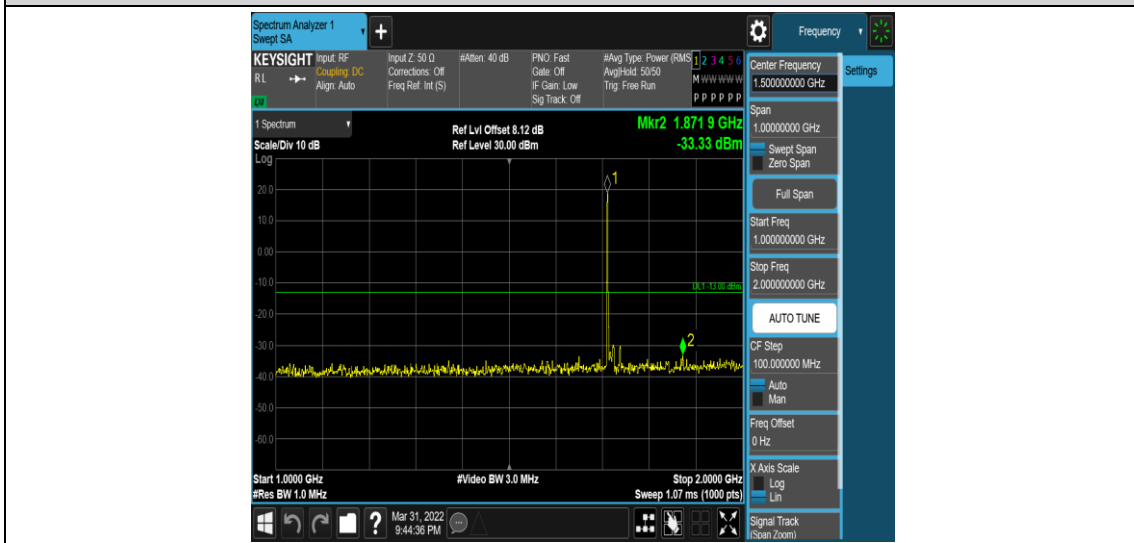

Band4-10MHz-16QAM-20175-1RB#0-Range4:1000~2000MHz

Band4-10MHz-16QAM-20175-1RB#0-Range5:2000~20000MHz

Band4-10MHz-16QAM-20350-1RB#0-Range1:0.009~0.15MHz

Band4-10MHz-16QAM-20350-1RB#0-Range2:0.15~30MHz

Band4-10MHz-16QAM-20350-1RB#0-Range3:30~1000MHz

Band4-10MHz-16QAM-20350-1RB#0-Range4: 1000~2000MHz

Band4-10MHz-16QAM-20350-1RB#0-Range5:2000~20000MHz

Band4-15MHz-QPSK-20025-1RB#0-Range1:0.009~0.15MHz

Band4-15MHz-QPSK-2025-1RB#0-Range2:0.15~30MHz

Band4-15MHz-QPSK-2025-1RB#0-Range3:30~1000MHz

Band4-15MHz-QPSK-2025-1RB#0-Range4:1000~2000MHz

Band4-15MHz-QPSK-20025-1RB#0-Range5:2000~20000MHz

Band4-15MHz-QPSK-20175-1RB#0-Range1:0.009~0.15MHz

Band4-15MHz-QPSK-20175-1RB#0-Range2:0.15~30MHz

Band4-15MHz-QPSK-20175-1RB#0-Range3:30~1000MHz