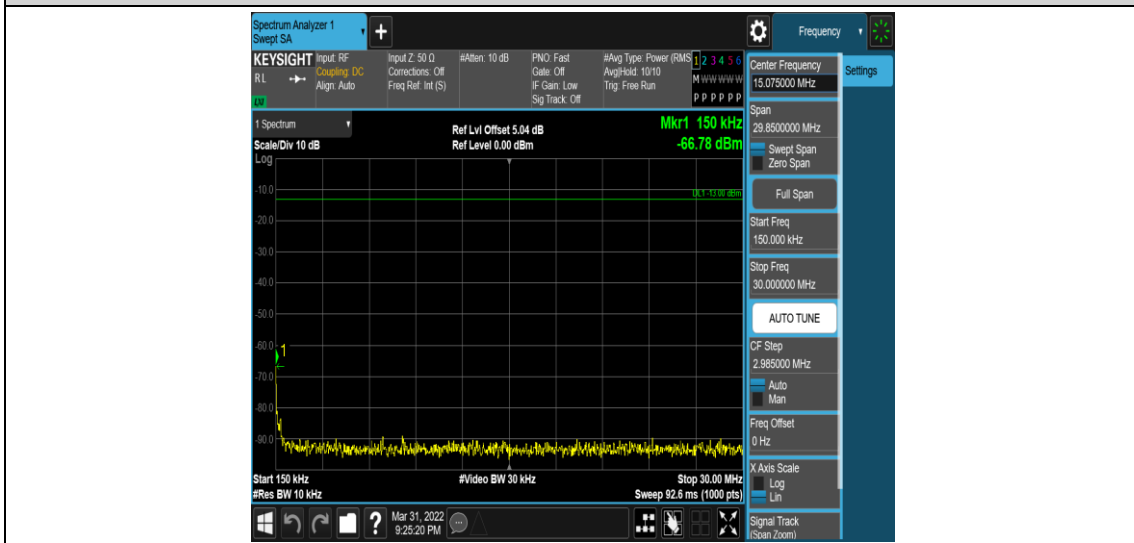

Band4-5MHz-16QAM-20375-1RB#0-Range4:1000~2000MHz

Band4-5MHz-16QAM-20375-1RB#0-Range5:2000~20000MHz

Band4-10MHz-QPSK-20000-1RB#0-Range1:0.009~0.15MHz

Band4-10MHz-QPSK-20000-1RB#0-Range2:0.15~30MHz

Band4-10MHz-QPSK-20000-1RB#0-Range3:30~100MHz

Band4-10MHz-QPSK-20000-1RB#0-Range4:1000~2000MHz

Band4-10MHz-QPSK-20000-1RB#0-Range5:2000~20000MHz

Band4-10MHz-QPSK-20175-1RB#0-Range1:0.009~0.15MHz

Band4-10MHz-QPSK-20175-1RB#0-Range2:0.15~30MHz

Band4-10MHz-QPSK-20175-1RB#0-Range3:30~1000MHz