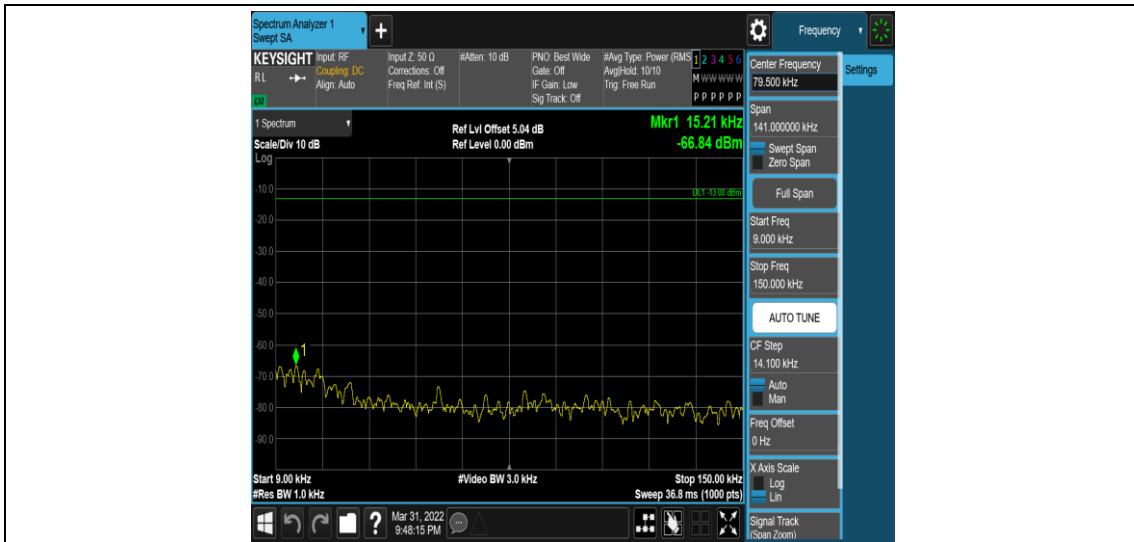

Band4-15MHz-QPSK-2025-1RB#0-Range4:1000~2000MHz

Band4-15MHz-QPSK-20025-1RB#0-Range5:2000~20000MHz

Band4-15MHz-QPSK-20175-1RB#0-Range1:0.009~0.15MHz

Band4-15MHz-QPSK-20175-1RB#0-Range2:0.15~30MHz

Band4-15MHz-QPSK-20175-1RB#0-Range3:30~1000MHz

Band4-15MHz-QPSK-20175-1RB#0-Range4:1000~2000MHz

Band4-15MHz-QPSK-20175-1RB#0-Range5:2000~20000MHz

Band4-15MHz-QPSK-20325-1RB#0-Range1:0.009~0.15MHz

Band4-15MHz-QPSK-20325-1RB#0-Range2:0.15~30MHz

Band4-15MHz-QPSK-20325-1RB#0-Range3:30~1000MHz