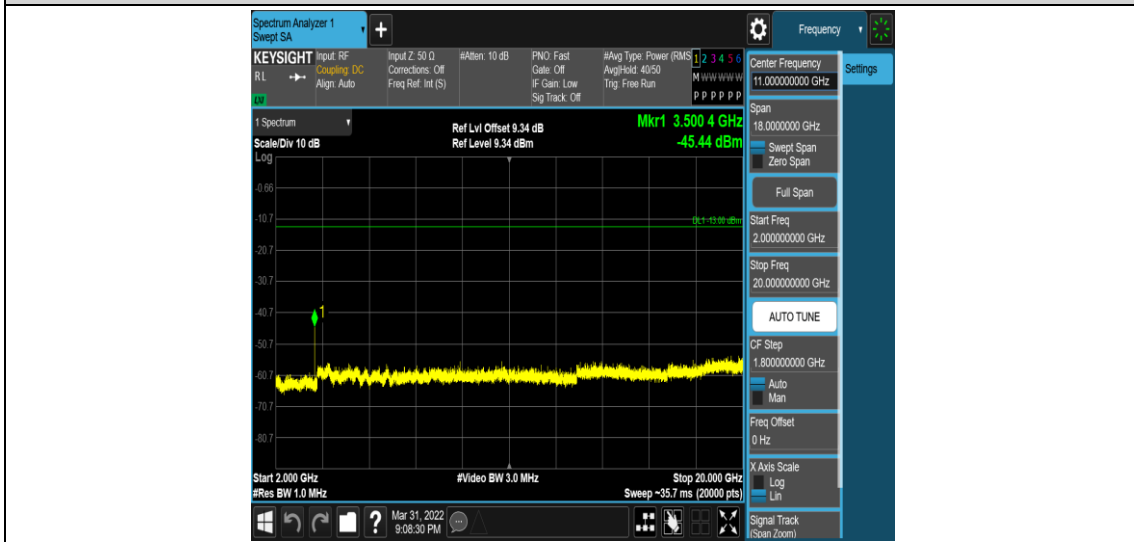

Band4-5MHz-16QAM-20375-1RB#0-Range4:1000~2000MHz

Band4-5MHz-16QAM-20375-1RB#0-Range5:2000~20000MHz