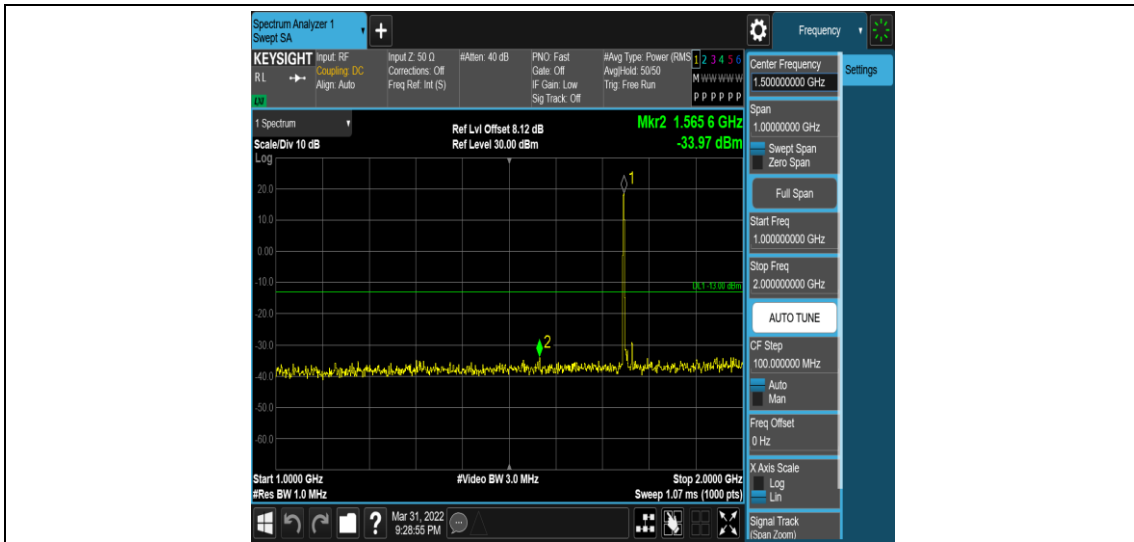

Band4-10MHz-16QAM-20175-1RB#0-Range4:1000~2000MHz

Band4-10MHz-16QAM-20175-1RB#0-Range5:2000~20000MHz

Band4-10MHz-16QAM-20350-1RB#0-Range1:0.009~0.15MHz

Band4-10MHz-16QAM-20350-1RB#0-Range2:0.15~30MHz

Band4-10MHz-16QAM-20350-1RB#0-Range3:30~1000MHz

Band4-10MHz-16QAM-20350-1RB#0-Range4: 1000~2000MHz

Band4-10MHz-16QAM-20350-1RB#0-Range5:2000~20000MHz

Band4-15MHz-QPSK-20025-1RB#0-Range1:0.009~0.15MHz

Band4-15MHz-QPSK-2025-1RB#0-Range2:0.15~30MHz

Band4-15MHz-QPSK-2025-1RB#0-Range3:30~1000MHz