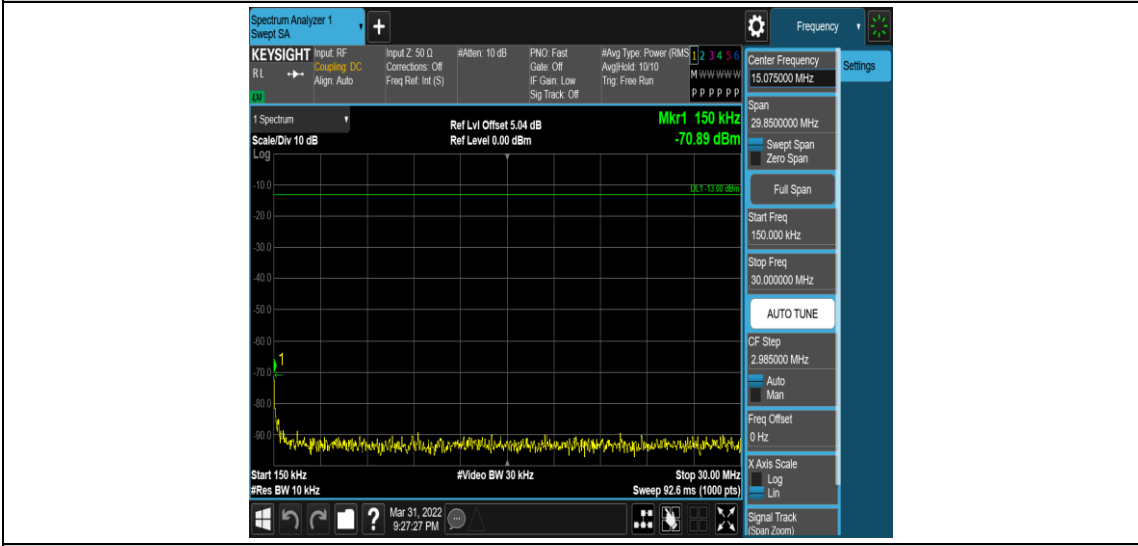

Band4-10MHz-QPSK-20000-1RB#0-Range4:1000~2000MHz

Band4-10MHz-QPSK-20000-1RB#0-Range5:2000~20000MHz

Band4-10MHz-QPSK-20175-1RB#0-Range1:0.009~0.15MHz

Band4-10MHz-QPSK-20175-1RB#0-Range2:0.15~30MHz

Band4-10MHz-QPSK-20175-1RB#0-Range3:30~1000MHz

Band4-10MHz-QPSK-20175-1RB#0-Range4:1000~2000MHz

Band4-10MHz-QPSK-20175-1RB#0-Range5:2000~20000MHz

Band4-10MHz-QPSK-20350-1RB#0-Range1:0.009~0.15MHz

Band4-10MHz-QPSK-20350-1RB#0-Range2:0.15~30MHz

Band4-10MHz-QPSK-20350-1RB#0-Range3:30~1000MHz