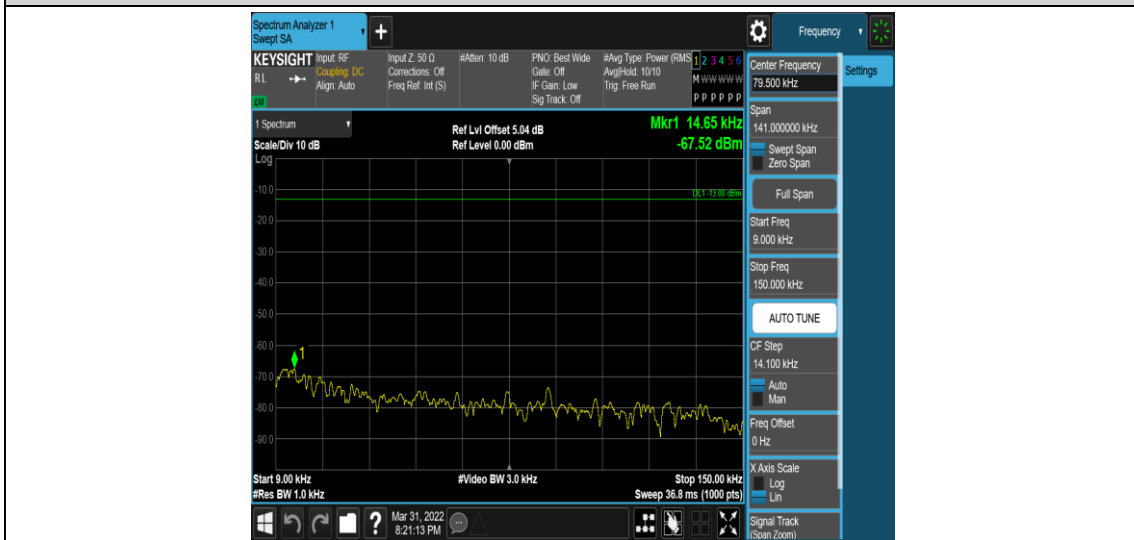

Band4-1.4MHz-QPSK-20393-1RB#0-Range4:1000~2000MHz

Band4-1.4MHz-QPSK-20393-1RB#0-Range5:2000~20000MHz

Band4-1.4MHz-16QAM-19957-1RB#0-Range1:0.009~0.15MHz

Band4-1.4MHz-16QAM-19957-1RB#0-Range2:0.15~30MHz

Band4-1.4MHz-16QAM-19957-1RB#0-Range3:30~1000MHz

Band4-1.4MHz-16QAM-19957-1RB#0-Range4:1000~2000MHz

Band4-1.4MHz-16QAM-19957-1RB#0-Range5:2000~20000MHz

Band4-1.4MHz-16QAM-20175-1RB#0-Range1:0.009~0.15MHz

Band4-1.4MHz-16QAM-20175-1RB#0-Range2:0.15~30MHz

Band4-1.4MHz-16QAM-20175-1RB#0-Range3:30~1000MHz

Band4-1.4MHz-16QAM-20175-1RB#0-Range4:1000~2000MHz

Band4-1.4MHz-16QAM-20175-1RB#0-Range5:2000~20000MHz

Band4-1.4MHz-16QAM-20393-1RB#0-Range1:0.009~0.15MHz