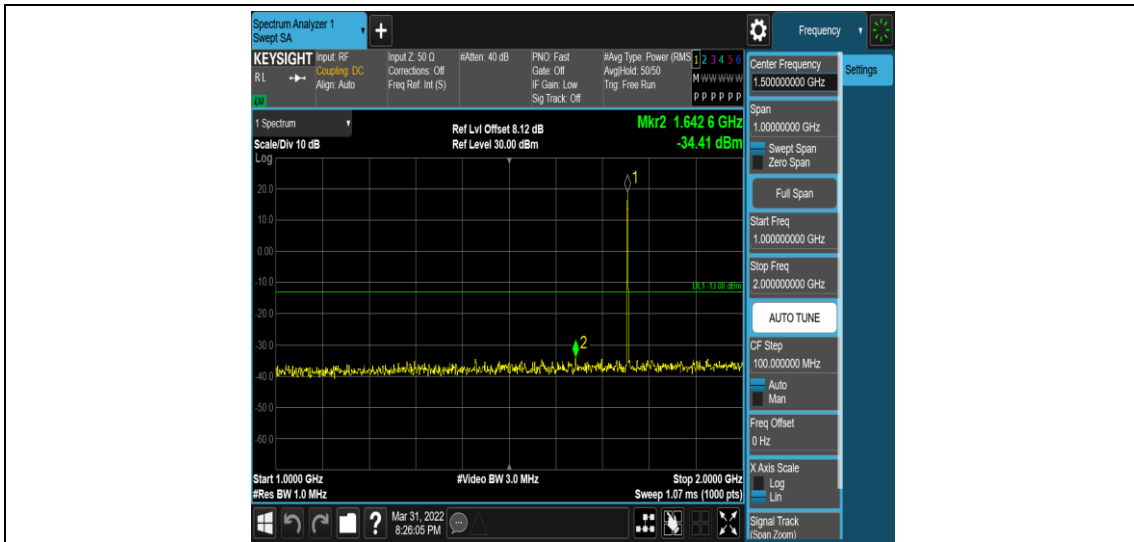

Band4-1.4MHz-16QAM-20175-1RB#0-Range3:30~1000MHz

Band4-1.4MHz-16QAM-20175-1RB#0-Range4:1000~2000MHz

Band4-1.4MHz-16QAM-20175-1RB#0-Range5:2000~20000MHz

Band4-1.4MHz-16QAM-20393-1RB#0-Range1:0.009~0.15MHz

Band4-1.4MHz-16QAM-20393-1RB#0-Range2:0.15~30MHz

Band4-1.4MHz-16QAM-20393-1RB#0-Range3:30~1000MHz

Band4-1.4MHz-16QAM-20393-1RB#0-Range4:1000~2000MHz

Band4-1.4MHz-16QAM-20393-1RB#0-Range5:2000~20000MHz

Band4-3MHz-QPSK-19965-1RB#0-Range1:0.009~0.15MHz