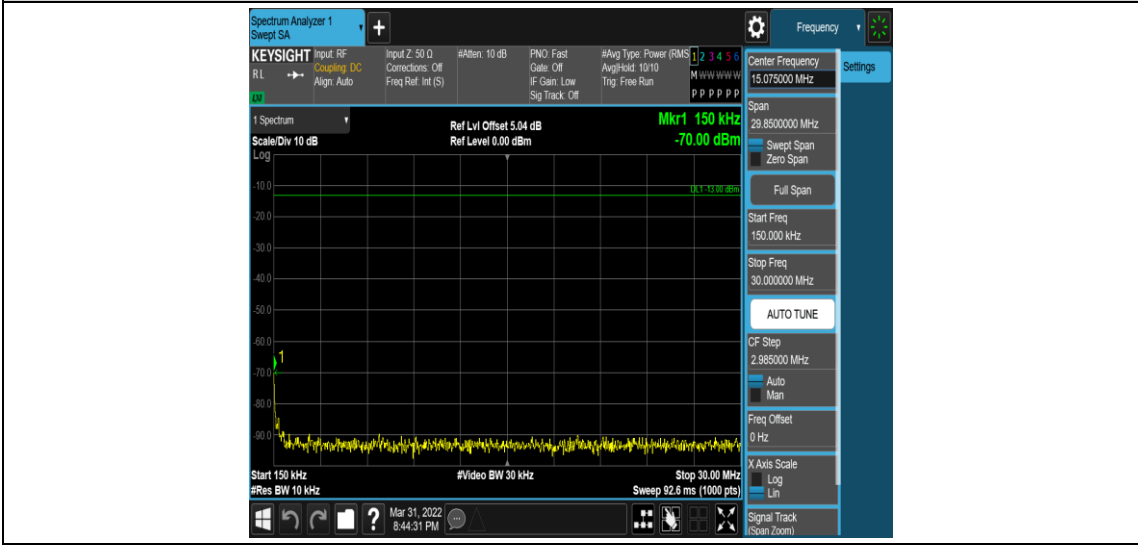

Band4-3MHz-16QAM-19965-1RB#0-Range2:0.15~30MHz

Band4-3MHz-16QAM-19965-1RB#0-Range3:30~100MHz

Band4-3MHz-16QAM-19965-1RB#0-Range4:1000~2000MHz

Band4-3MHz-16QAM-19965-1RB#0-Range5:2000~20000MHz

Band4-3MHz-16QAM-20175-1RB#0-Range1:0.009~0.15MHz