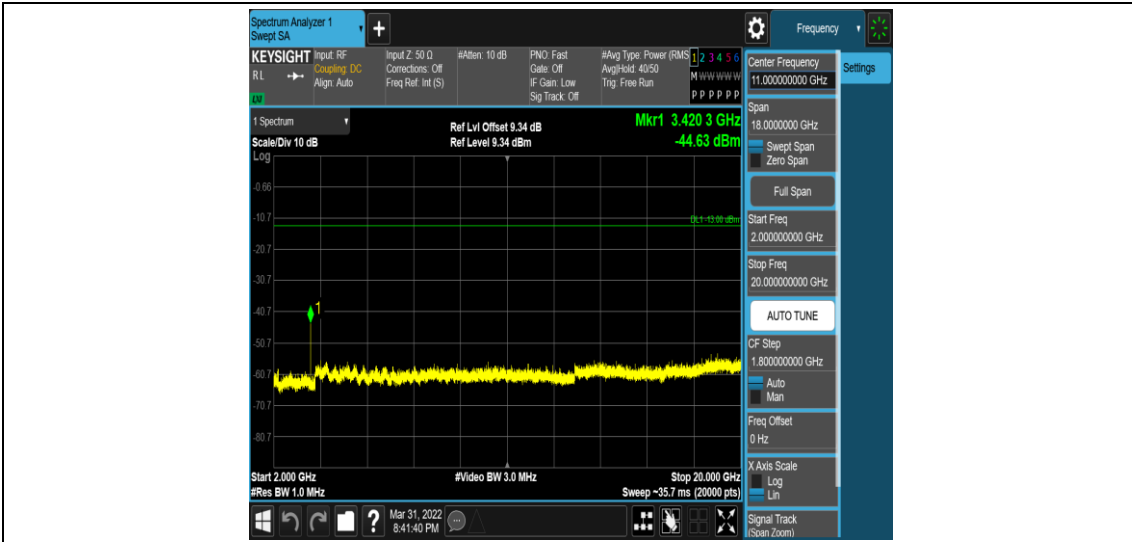

Band4-3MHz-QPSK-19965-1RB#0-Range4:1000~2000MHz

Band4-3MHz-QPSK-19965-1RB#0-Range5:2000~20000MHz