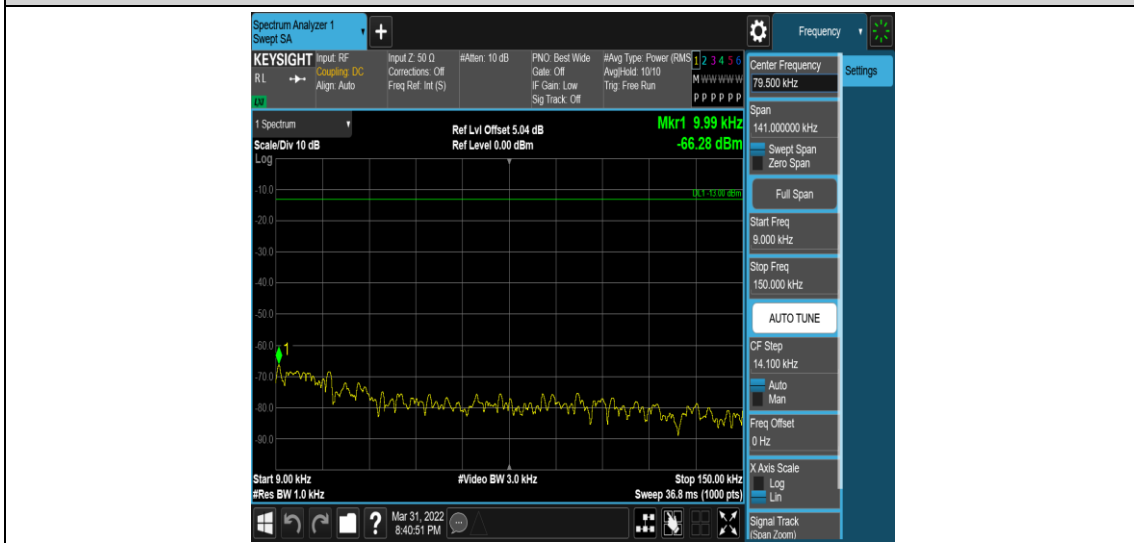

Band4-1.4MHz-16QAM-20175-1RB#0-Range3:30~1000MHz

Band4-1.4MHz-16QAM-20175-1RB#0-Range4:1000~2000MHz

Band4-1.4MHz-16QAM-20175-1RB#0-Range5:2000~20000MHz

Band4-1.4MHz-16QAM-20393-1RB#0-Range1:0.009~0.15MHz

Band4-1.4MHz-16QAM-20393-1RB#0-Range2:0.15~30MHz

Band4-1.4MHz-16QAM-20393-1RB#0-Range3:30~1000MHz

Band4-1.4MHz-16QAM-20393-1RB#0-Range4:1000~2000MHz

Band4-1.4MHz-16QAM-20393-1RB#0-Range5:2000~20000MHz

Band4-3MHz-QPSK-19965-1RB#0-Range1:0.009~0.15MHz

Band4-3MHz-QPSK-19965-1RB#0-Range2:0.15~30MHz

Band4-3MHz-QPSK-19965-1RB#0-Range3:30~1000MHz

Band4-3MHz-QPSK-19965-1RB#0-Range4:1000~2000MHz

Band4-3MHz-QPSK-19965-1RB#0-Range5:2000~20000MHz

Band4-3MHz-QPSK-20175-1RB#0-Range1:0.009~0.15MHz