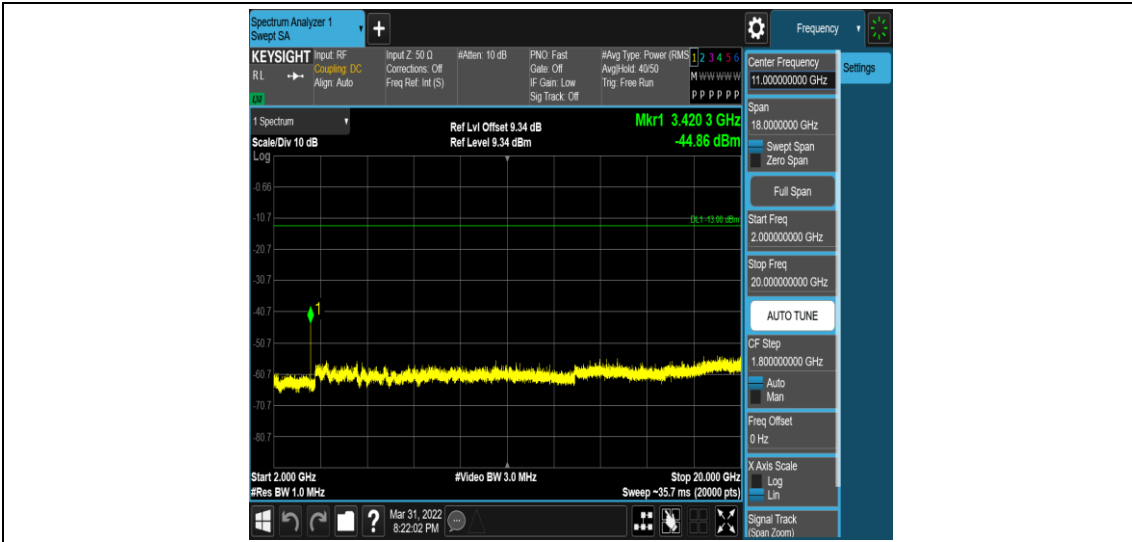

Band4-1.4MHz-QPSK-20393-1RB#0-Range4:1000~2000MHz

Band4-1.4MHz-QPSK-20393-1RB#0-Range5:2000~20000MHz

Band4-1.4MHz-16QAM-19957-1RB#0-Range1:0.009~0.15MHz

Band4-1.4MHz-16QAM-19957-1RB#0-Range2:0.15~30MHz

Band4-1.4MHz-16QAM-19957-1RB#0-Range3:30~1000MHz

Band4-1.4MHz-16QAM-19957-1RB#0-Range4:1000~2000MHz

Band4-1.4MHz-16QAM-19957-1RB#0-Range5:2000~20000MHz

Band4-1.4MHz-16QAM-20175-1RB#0-Range1:0.009~0.15MHz

Band4-1.4MHz-16QAM-20175-1RB#0-Range2:0.15~30MHz