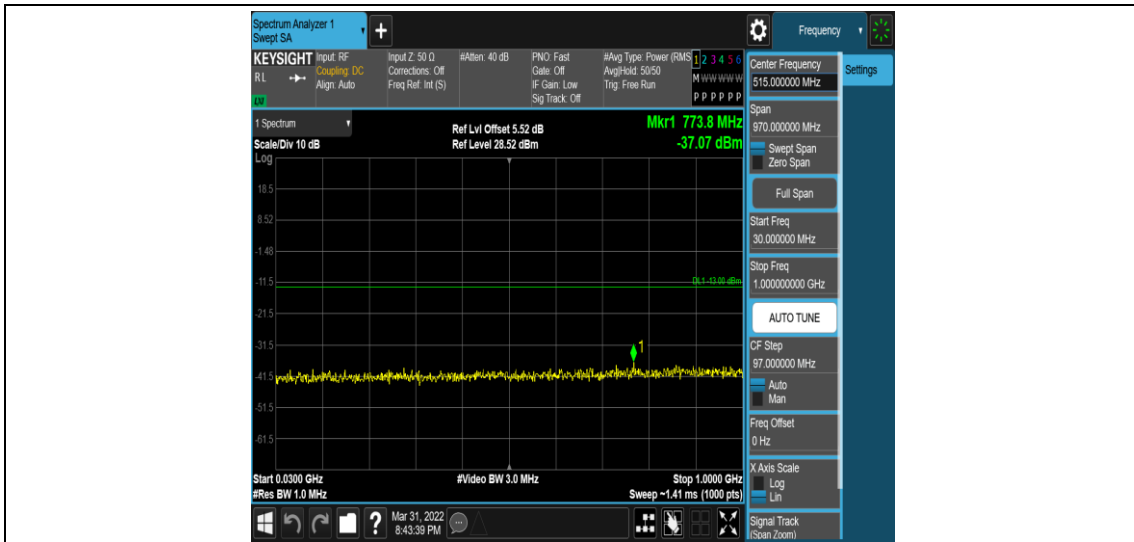

Band4-3MHz-QPSK-20175-1RB#0-Range2:0.15~30MHz

Band4-3MHz-QPSK-20175-1RB#0-Range3:30~1000MHz