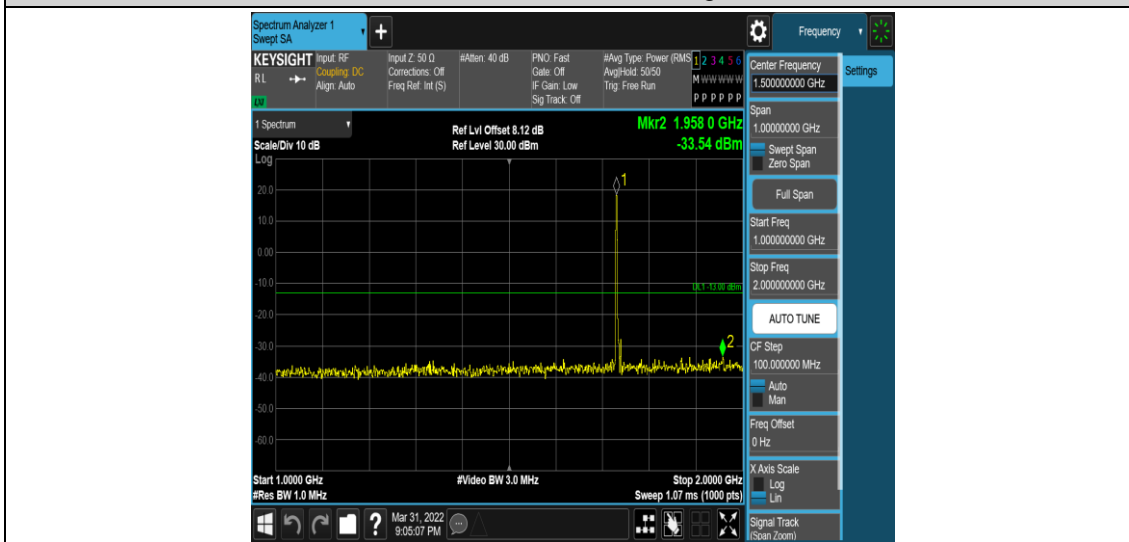

Band4-5MHz-QPSK-19975-1RB#0-Range2:0.15~30MHz

Band4-5MHz-QPSK-19975-1RB#0-Range3:30~1000MHz

Band4-5MHz-QPSK-19975-1RB#0-Range4:1000~2000MHz

Band4-5MHz-QPSK-19975-1RB#0-Range5:2000~20000MHz

Band4-5MHz-QPSK-20175-1RB#0-Range1:0.009~0.15MHz

Band4-5MHz-QPSK-20175-1RB#0-Range2:0.15~30MHz

Band4-5MHz-QPSK-20175-1RB#0-Range3:30~1000MHz

Band4-5MHz-QPSK-20175-1RB#0-Range4:1000~2000MHz

Band4-5MHz-QPSK-20175-1RB#0-Range5:2000~20000MHz

Band4-5MHz-QPSK-20375-1RB#0-Range1:0.009~0.15MHz