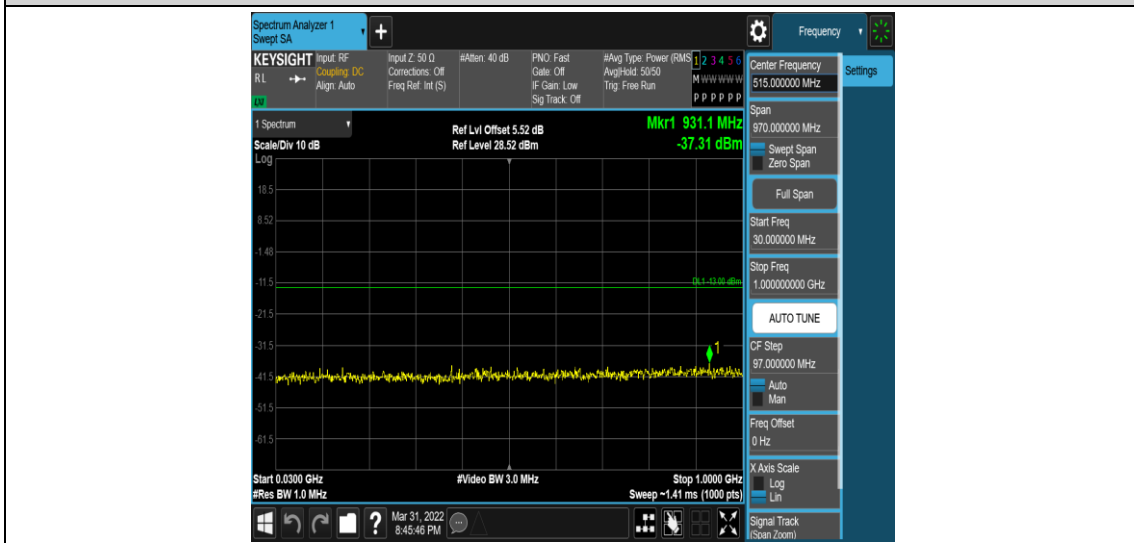

Band4-3MHz-QPSK-20385-1RB#0-Range2:0.15~30MHz

Band4-3MHz-QPSK-20385-1RB#0-Range3:30~1000MHz