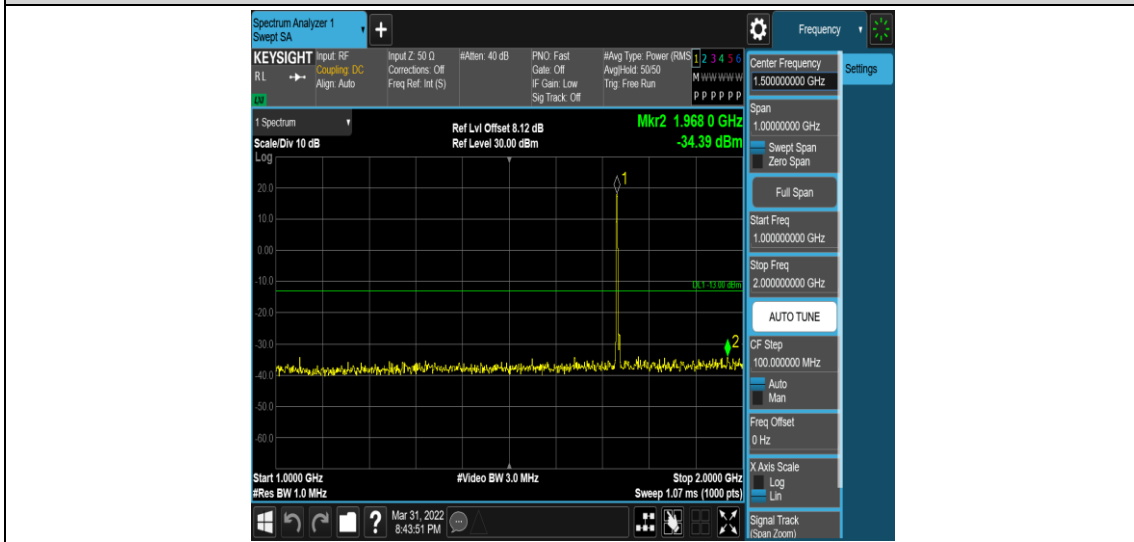

Band4-3MHz-QPSK-20175-1RB#0-Range3:30~1000MHz

Band4-3MHz-QPSK-20175-1RB#0-Range4:1000~2000MHz