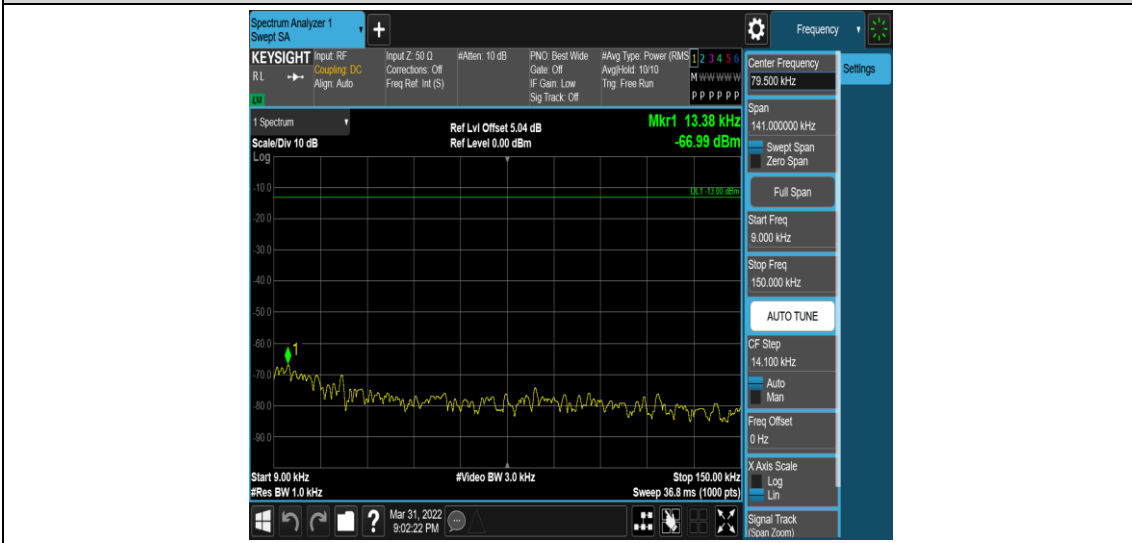

Band4-3MHz-16QAM-20385-1RB#0-Range2:0.15~30MHz

Band4-3MHz-16QAM-20385-1RB#0-Range3:30~1000MHz

Band4-3MHz-16QAM-20385-1RB#0-Range4:1000~2000MHz

Band4-3MHz-16QAM-20385-1RB#0-Range5:2000~20000MHz

Band4-5MHz-QPSK-19975-1RB#0-Range1:0.009~0.15MHz

Band4-5MHz-QPSK-19975-1RB#0-Range2:0.15~30MHz

Band4-5MHz-QPSK-19975-1RB#0-Range3:30~1000MHz

Band4-5MHz-QPSK-19975-1RB#0-Range4:1000~2000MHz

Band4-5MHz-QPSK-19975-1RB#0-Range5:2000~20000MHz

Band4-5MHz-QPSK-20175-1RB#0-Range1:0.009~0.15MHz