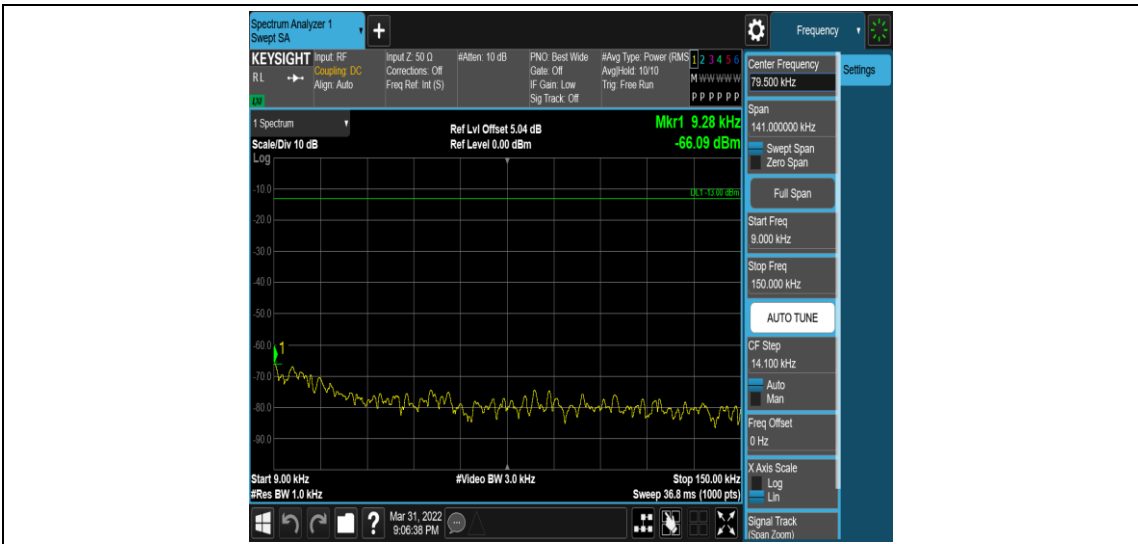

Band4-5MHz-QPSK-20175-1RB#0-Range2:0.15~30MHz

Band4-5MHz-QPSK-20175-1RB#0-Range3:30~1000MHz

Band4-5MHz-QPSK-20175-1RB#0-Range4:1000~2000MHz

Band4-5MHz-QPSK-20175-1RB#0-Range5:2000~20000MHz

Band4-5MHz-QPSK-20375-1RB#0-Range1:0.009~0.15MHz

Band4-5MHz-QPSK-20375-1RB#0-Range2:0.15~30MHz

Band4-5MHz-QPSK-20375-1RB#0-Range3:30~1000MHz