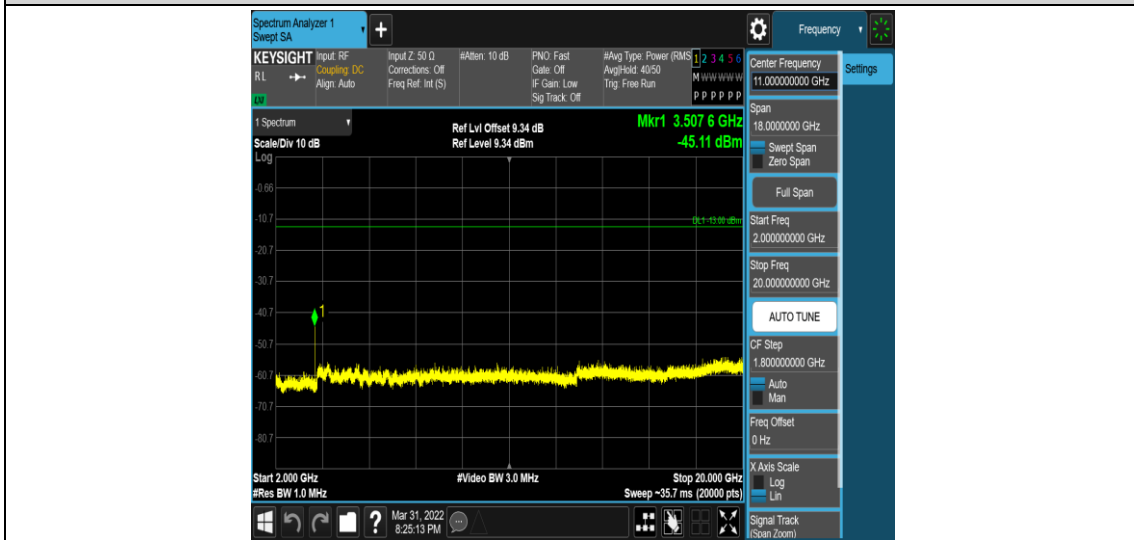

Band4-1.4MHz-QPSK-20393-1RB#0-Range4:1000~2000MHz

Band4-1.4MHz-QPSK-20393-1RB#0-Range5:2000~20000MHz

Band4-1.4MHz-16QAM-19957-1RB#0-Range1:0.009~0.15MHz

Band4-1.4MHz-16QAM-19957-1RB#0-Range2:0.15~30MHz

Band4-1.4MHz-16QAM-19957-1RB#0-Range3:30~1000MHz

Band4-1.4MHz-16QAM-19957-1RB#0-Range4:1000~2000MHz

Band4-1.4MHz-16QAM-19957-1RB#0-Range5:2000~20000MHz

Band4-1.4MHz-16QAM-20175-1RB#0-Range1:0.009~0.15MHz

Band4-1.4MHz-16QAM-20175-1RB#0-Range2:0.15~30MHz