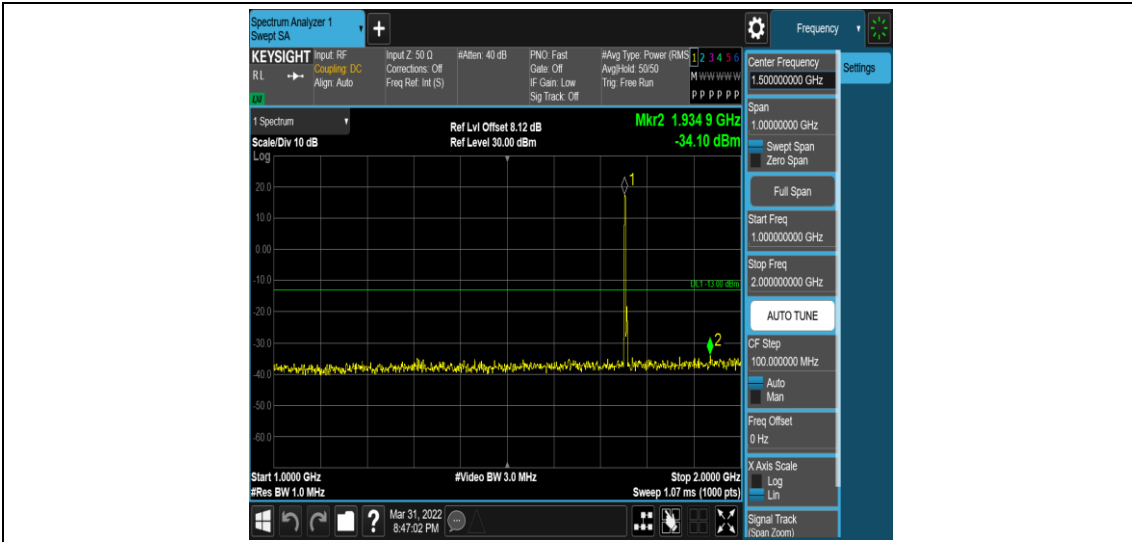

Band4-3MHz-16QAM-20385-1RB#0-Range3:30~1000MHz

Band4-3MHz-16QAM-20385-1RB#0-Range4:1000~2000MHz