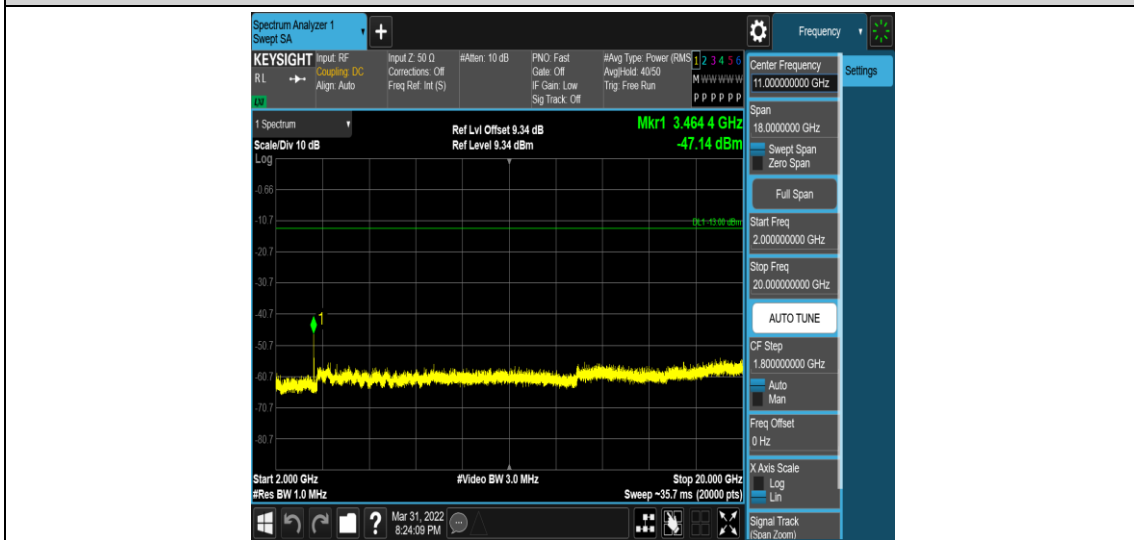

Band4-1.4MHz-16QAM-19957-1RB#0-Range4:1000~2000MHz

Band4-1.4MHz-16QAM-19957-1RB#0-Range5:2000~20000MHz

Band4-1.4MHz-16QAM-20175-1RB#0-Range1:0.009~0.15MHz

Band4-1.4MHz-16QAM-20175-1RB#0-Range2:0.15~30MHz

Band4-1.4MHz-16QAM-20175-1RB#0-Range3:30~1000MHz

Band4-1.4MHz-16QAM-20175-1RB#0-Range4:1000~2000MHz

Band4-1.4MHz-16QAM-20175-1RB#0-Range5:2000~20000MHz

Band4-1.4MHz-16QAM-20393-1RB#0-Range1:0.009~0.15MHz