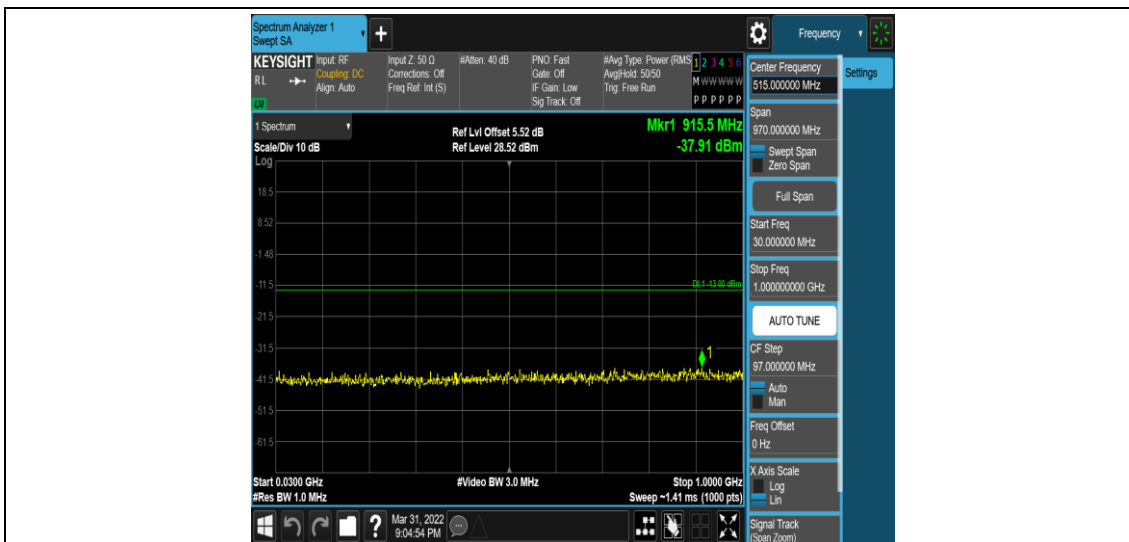

Band4-5MHz-QPSK-20175-1RB#0-Range2:0.15~30MHz

Band4-5MHz-QPSK-20175-1RB#0-Range3:30~1000MHz