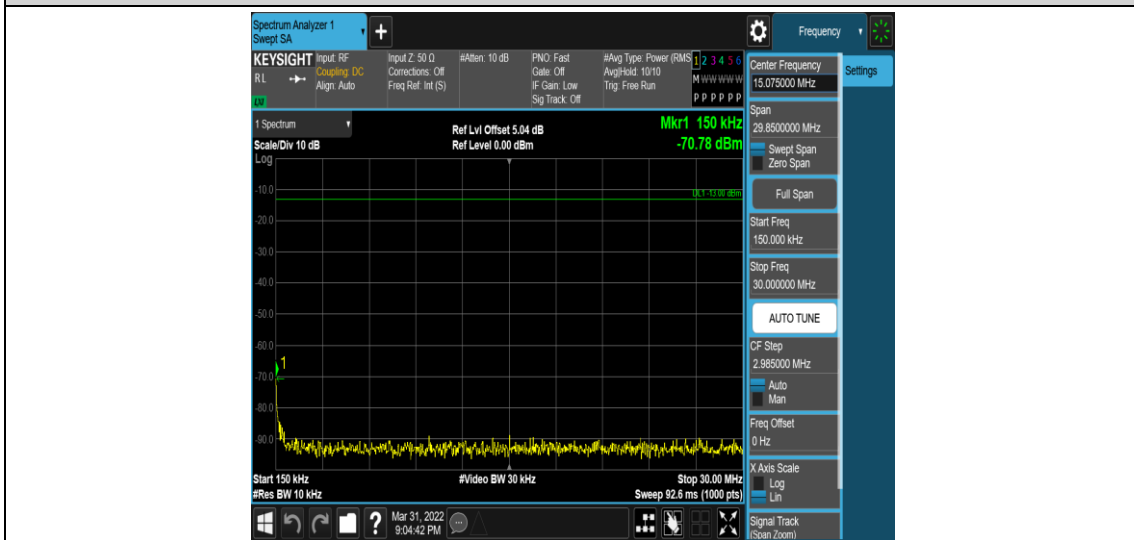

Band4-5MHz-QPSK-19975-1RB#0-Range2:0.15~30MHz

Band4-5MHz-QPSK-19975-1RB#0-Range3:30~1000MHz

Band4-5MHz-QPSK-19975-1RB#0-Range4:1000~2000MHz

Band4-5MHz-QPSK-19975-1RB#0-Range5:2000~20000MHz

Band4-5MHz-QPSK-20175-1RB#0-Range1:0.009~0.15MHz

Band4-5MHz-QPSK-20175-1RB#0-Range2:0.15~30MHz

Band4-5MHz-QPSK-20175-1RB#0-Range3:30~1000MHz

Band4-5MHz-QPSK-20175-1RB#0-Range4:1000~2000MHz

Band4-5MHz-QPSK-20175-1RB#0-Range5:2000~20000MHz

Band4-5MHz-QPSK-20375-1RB#0-Range1:0.009~0.15MHz