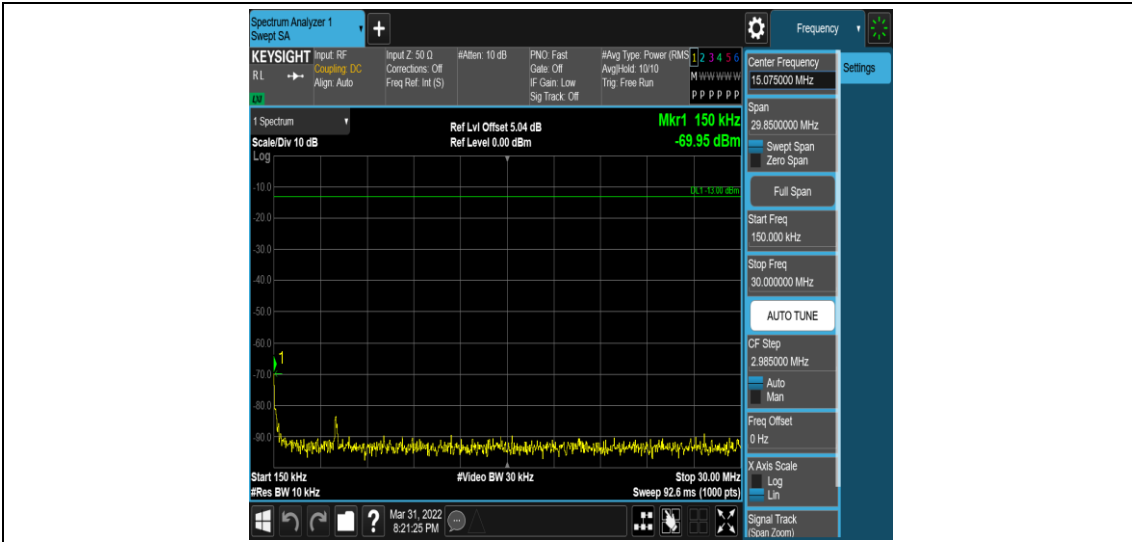

Band4-1.4MHz-QPSK-20393-1RB#0-Range4:1000~2000MHz

Band4-1.4MHz-QPSK-20393-1RB#0-Range5:2000~20000MHz

Band4-1.4MHz-16QAM-19957-1RB#0-Range1:0.009~0.15MHz

Band4-1.4MHz-16QAM-19957-1RB#0-Range2:0.15~30MHz

Band4-1.4MHz-16QAM-19957-1RB#0-Range3:30~1000MHz

Band4-1.4MHz-16QAM-19957-1RB#0-Range4:1000~2000MHz

Band4-1.4MHz-16QAM-19957-1RB#0-Range5:2000~20000MHz

Band4-1.4MHz-16QAM-20175-1RB#0-Range1:0.009~0.15MHz

Band4-1.4MHz-16QAM-20175-1RB#0-Range2:0.15~30MHz

Band4-1.4MHz-16QAM-20175-1RB#0-Range3:30~1000MHz

Band4-1.4MHz-16QAM-20175-1RB#0-Range4:1000~2000MHz

Band4-1.4MHz-16QAM-20175-1RB#0-Range5:2000~20000MHz

Band4-1.4MHz-16QAM-20393-1RB#0-Range1:0.009~0.15MHz