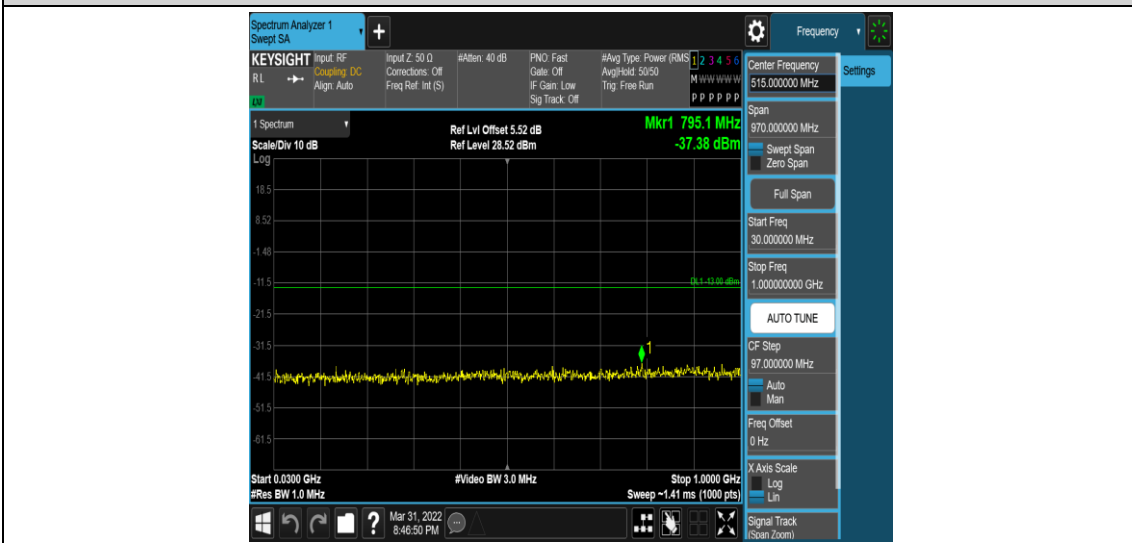

Band4-3MHz-16QAM-20385-1RB#0-Range2:0.15~30MHz

Band4-3MHz-16QAM-20385-1RB#0-Range3:30~1000MHz