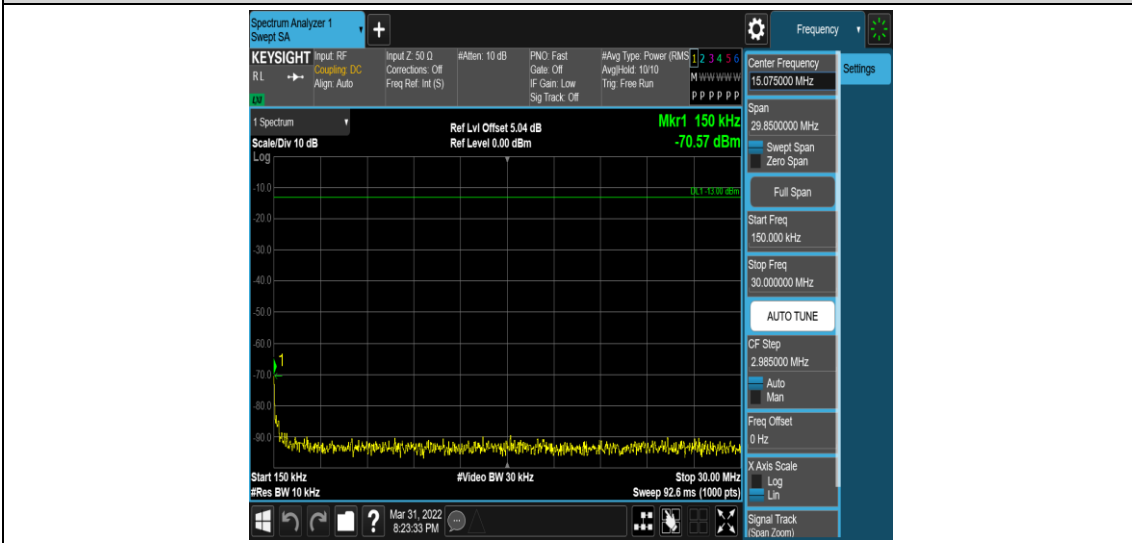

Band4-1.4MHz-QPSK-20393-1RB#0-Range4:1000~2000MHz

Band4-1.4MHz-QPSK-20393-1RB#0-Range5:2000~20000MHz

Band4-1.4MHz-16QAM-19957-1RB#0-Range1:0.009~0.15MHz

Band4-1.4MHz-16QAM-19957-1RB#0-Range2:0.15~30MHz

Band4-1.4MHz-16QAM-19957-1RB#0-Range3:30~1000MHz

Band4-1.4MHz-16QAM-19957-1RB#0-Range4:1000~2000MHz

Band4-1.4MHz-16QAM-19957-1RB#0-Range5:2000~20000MHz

Band4-1.4MHz-16QAM-20175-1RB#0-Range1:0.009~0.15MHz

Band4-1.4MHz-16QAM-20175-1RB#0-Range2:0.15~30MHz

Band4-1.4MHz-16QAM-20175-1RB#0-Range3:30~1000MHz

Band4-1.4MHz-16QAM-20175-1RB#0-Range4:1000~2000MHz

Band4-1.4MHz-16QAM-20175-1RB#0-Range5:2000~20000MHz

Band4-1.4MHz-16QAM-20393-1RB#0-Range1:0.009~0.15MHz