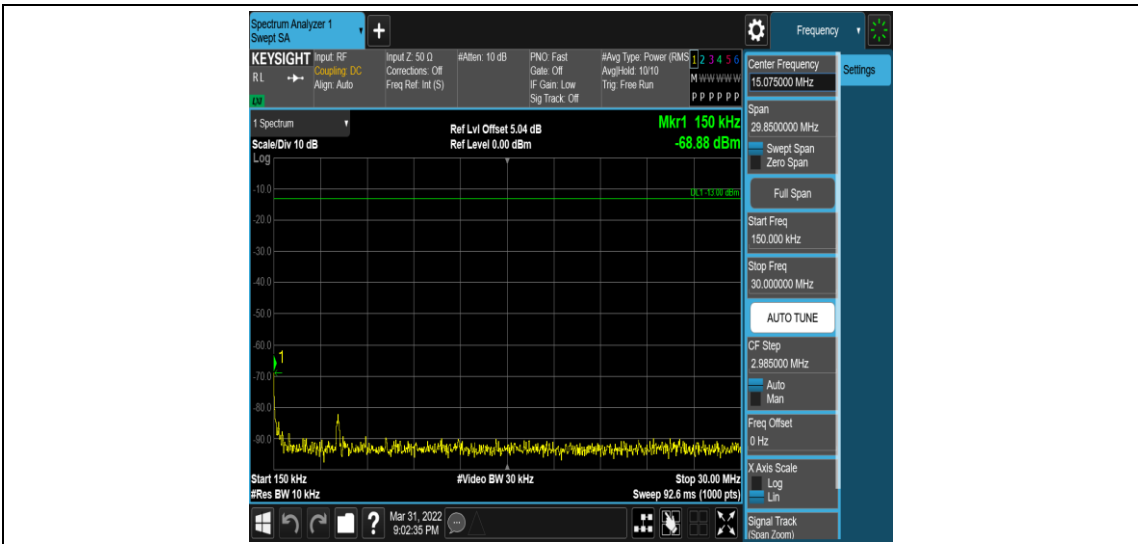

Band4-3MHz-16QAM-20385-1RB#0-Range2:0.15~30MHz

Band4-3MHz-16QAM-20385-1RB#0-Range3:30~1000MHz

Band4-3MHz-16QAM-20385-1RB#0-Range4:1000~2000MHz

Band4-3MHz-16QAM-20385-1RB#0-Range5:2000~20000MHz

Band4-5MHz-QPSK-19975-1RB#0-Range1:0.009~0.15MHz

Band4-5MHz-QPSK-19975-1RB#0-Range2:0.15~30MHz

Band4-5MHz-QPSK-19975-1RB#0-Range3:30~1000MHz

Band4-5MHz-QPSK-19975-1RB#0-Range4:1000~2000MHz

Band4-5MHz-QPSK-19975-1RB#0-Range5:2000~20000MHz

Band4-5MHz-QPSK-20175-1RB#0-Range1:0.009~0.15MHz