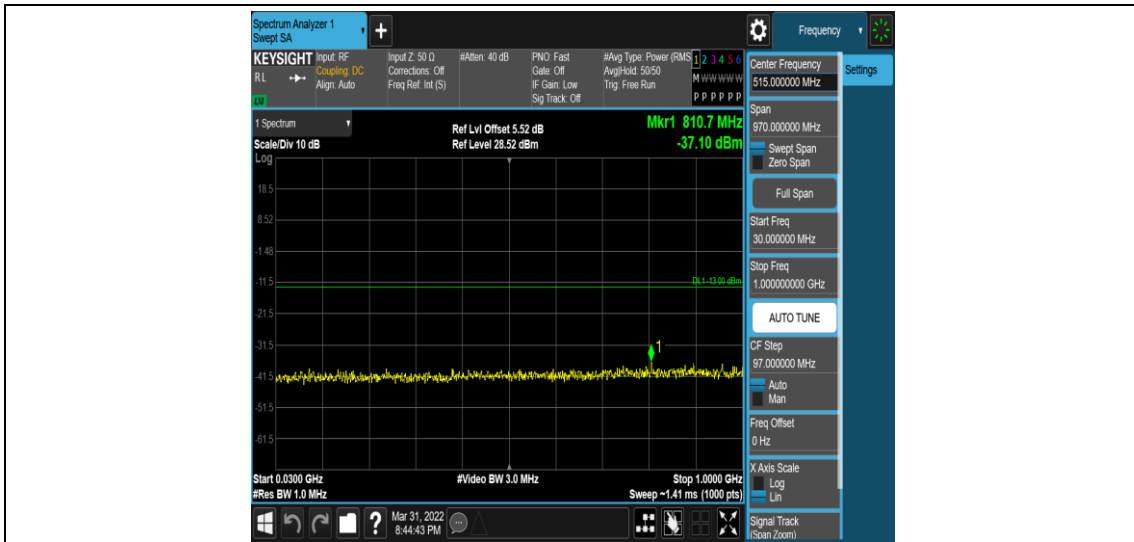

Band4-3MHz-16QAM-20175-1RB#0-Range2:0.15~30MHz

Band4-3MHz-16QAM-20175-1RB#0-Range3:30~1000MHz