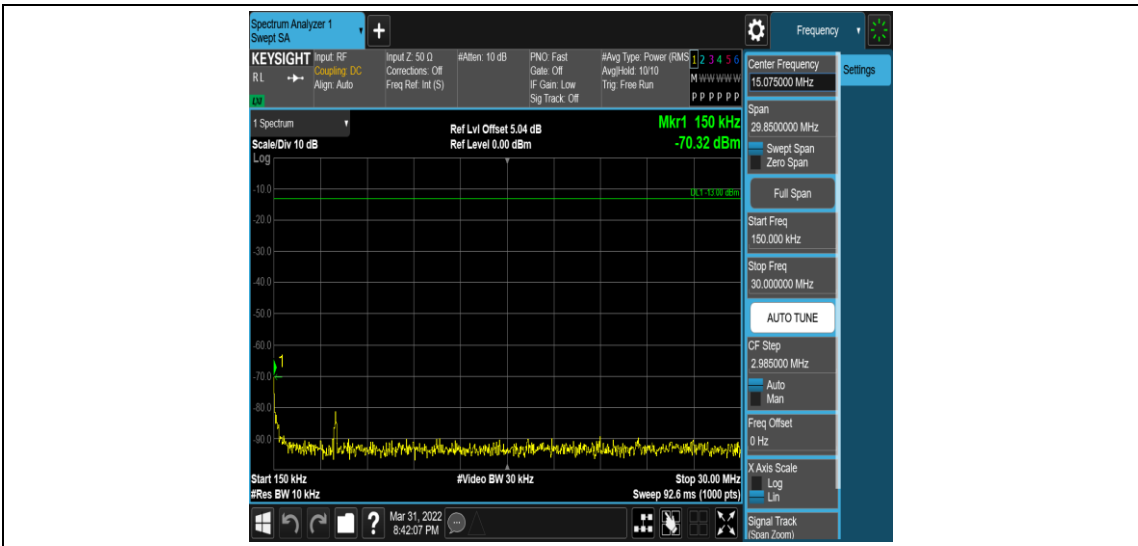

Band4-3MHz-QPSK-20385-1RB#0-Range2:0.15~30MHz

Band4-3MHz-QPSK-20385-1RB#0-Range3:30~1000MHz

Band4-3MHz-QPSK-20385-1RB#0-Range4:1 000~2000MHz

Band4-3MHz-QPSK-20385-1RB#0-Range5:2000~20000MHz

Band4-3MHz-16QAM-19965-1RB#0-Range1:0.009~0.15MHz

Band4-3MHz-16QAM-19965-1RB#0-Range2:0.15~30MHz

Band4-3MHz-16QAM-19965-1RB#0-Range3:30~100MHz

Band4-3MHz-16QAM-19965-1RB#0-Range4:1000~2000MHz

Band4-3MHz-16QAM-19965-1RB#0-Range5:2000~20000MHz

Band4-3MHz-16QAM-20175-1RB#0-Range1:0.009~0.15MHz