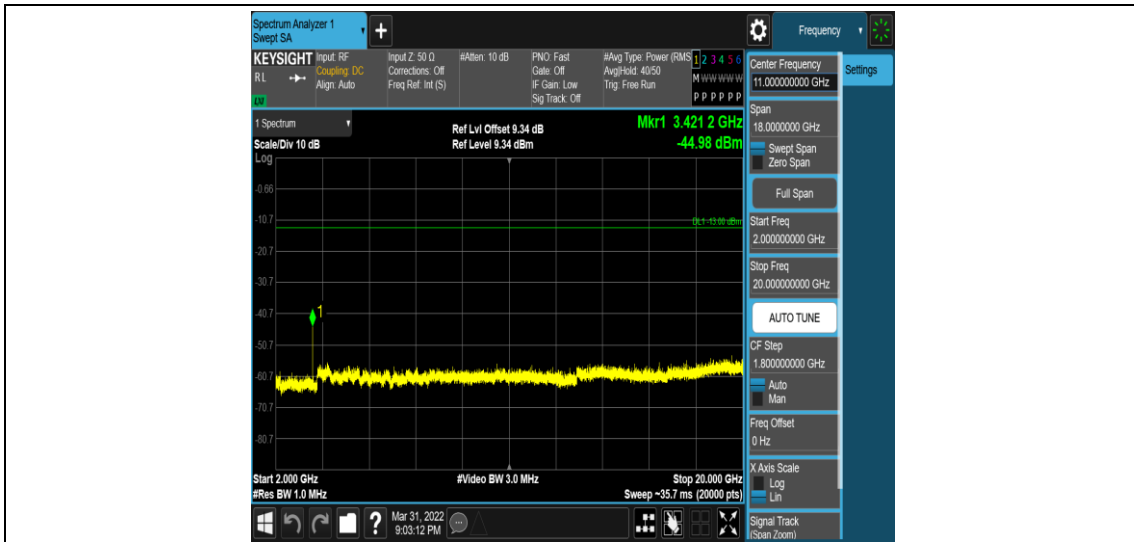

Band4-5MHz-QPSK-19975-1RB#0-Range4:1000~2000MHz

Band4-5MHz-QPSK-19975-1RB#0-Range5:2000~20000MHz