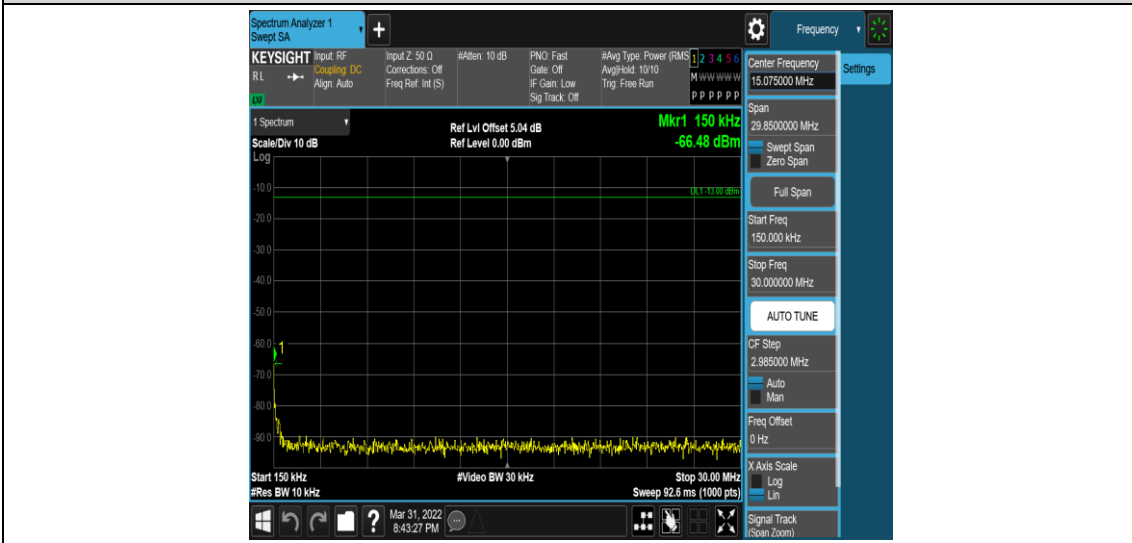

Band4-3MHz-QPSK-19965-1RB#0-Range2:0.15~30MHz

Band4-3MHz-QPSK-19965-1RB#0-Range3:30~1000MHz

Band4-3MHz-QPSK-19965-1RB#0-Range4:1000~2000MHz

Band4-3MHz-QPSK-19965-1RB#0-Range5:2000~20000MHz

Band4-3MHz-QPSK-20175-1RB#0-Range1:0.009~0.15MHz

Band4-3MHz-QPSK-20175-1RB#0-Range2:0.15~30MHz

Band4-3MHz-QPSK-20175-1RB#0-Range3:30~1000MHz

Band4-3MHz-QPSK-20175-1RB#0-Range4:1000~2000MHz

Band4-3MHz-QPSK-20175-1RB#0-Range5:2000~20000MHz

Band4-3MHz-QPSK-20385-1RB#0-Range1:0.009~0.15MHz