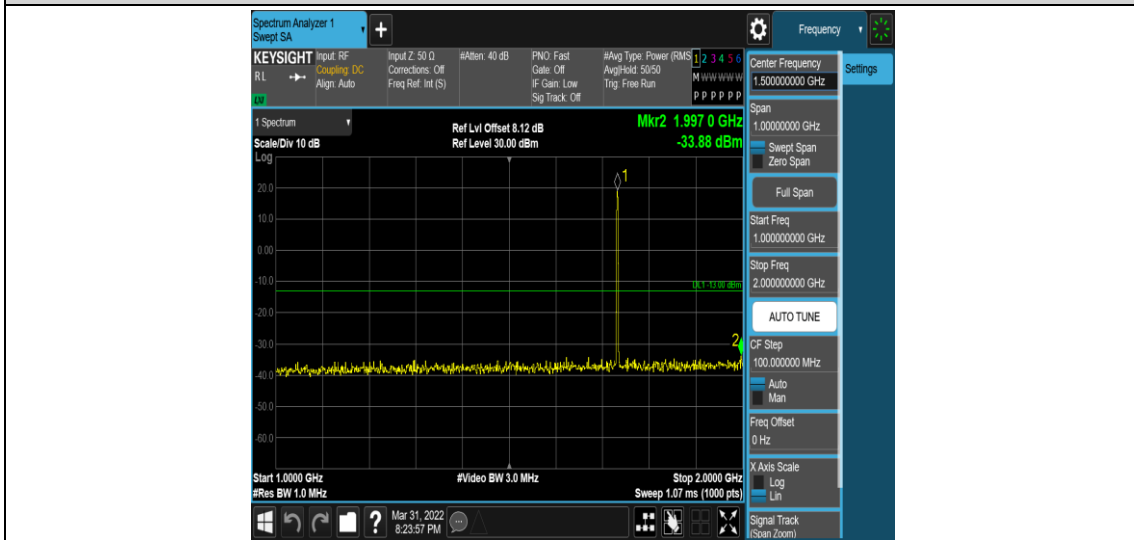

Band4-1.4MHz-16QAM-19957-1RB#0-Range4:1000~2000MHz

Band4-1.4MHz-16QAM-19957-1RB#0-Range5:2000~20000MHz

Band4-1.4MHz-16QAM-20175-1RB#0-Range1:0.009~0.15MHz

Band4-1.4MHz-16QAM-20175-1RB#0-Range2:0.15~30MHz

Band4-1.4MHz-16QAM-20175-1RB#0-Range3:30~1000MHz

Band4-1.4MHz-16QAM-20175-1RB#0-Range4:1000~2000MHz

Band4-1.4MHz-16QAM-20175-1RB#0-Range5:2000~20000MHz

Band4-1.4MHz-16QAM-20393-1RB#0-Range1:0.009~0.15MHz