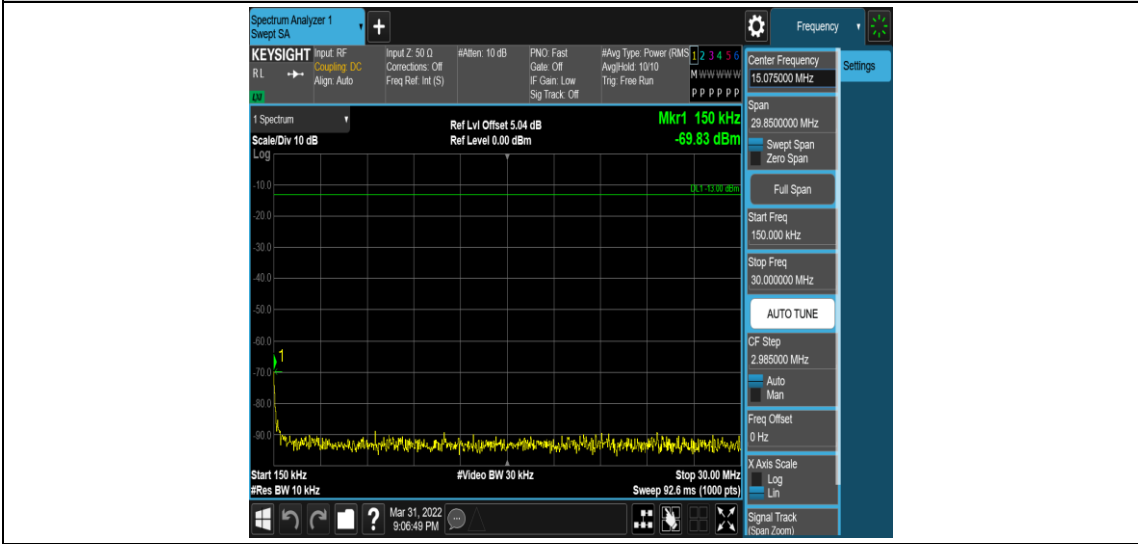

Band4-5MHz-QPSK-20175-1RB#0-Range2:0.15~30MHz

Band4-5MHz-QPSK-20175-1RB#0-Range3:30~1000MHz

Band4-5MHz-QPSK-20175-1RB#0-Range4:1000~2000MHz

Band4-5MHz-QPSK-20175-1RB#0-Range5:2000~20000MHz

Band4-5MHz-QPSK-20375-1RB#0-Range1:0.009~0.15MHz

Band4-5MHz-QPSK-20375-1RB#0-Range2:0.15~30MHz

Band4-5MHz-QPSK-20375-1RB#0-Range3:30~1000MHz