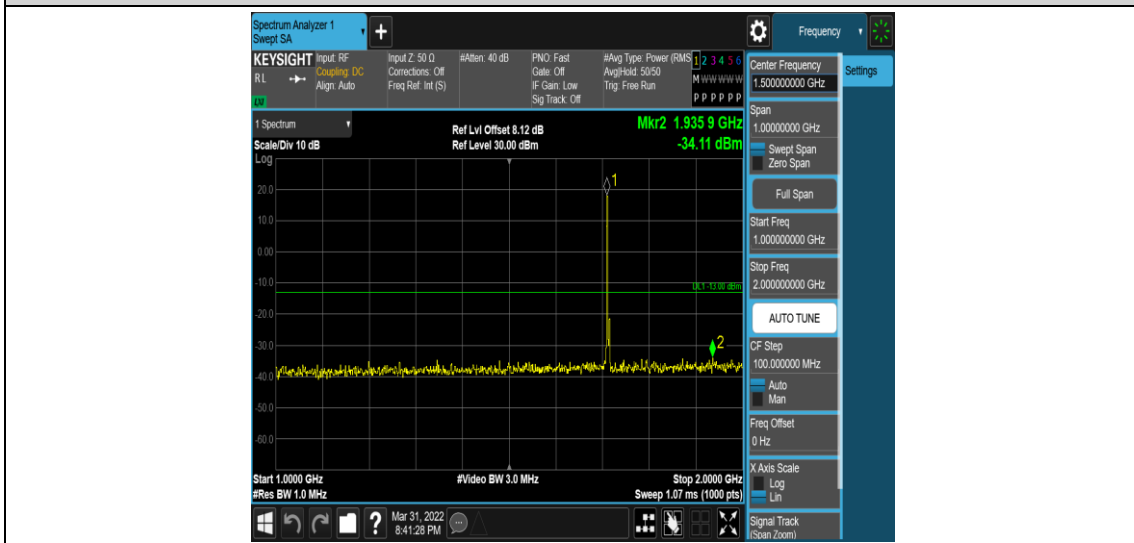

Band4-1.4MHz-16QAM-20393-1RB#0-Range2:0.15~30MHz

Band4-1.4MHz-16QAM-20393-1RB#0-Range3:30~1000MHz

Band4-1.4MHz-16QAM-20393-1RB#0-Range4:1000~2000MHz

Band4-1.4MHz-16QAM-20393-1RB#0-Range5:2000~20000MHz

Band4-3MHz-QPSK-19965-1RB#0-Range1:0.009~0.15MHz

Band4-3MHz-QPSK-19965-1RB#0-Range2:0.15~30MHz

Band4-3MHz-QPSK-19965-1RB#0-Range3:30~1000MHz

Band4-3MHz-QPSK-19965-1RB#0-Range4:1000~2000MHz

Band4-3MHz-QPSK-19965-1RB#0-Range5:2000~20000MHz

Band4-3MHz-QPSK-20175-1RB#0-Range1:0.009~0.15MHz