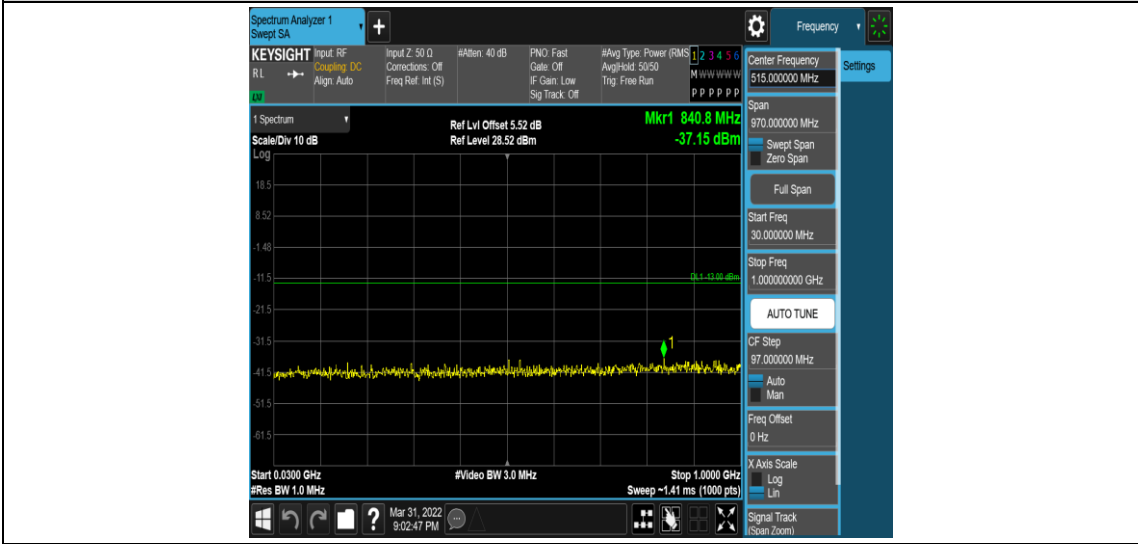

Band4-5MHz-QPSK-19975-1RB#0-Range2:0.15~30MHz

Band4-5MHz-QPSK-19975-1RB#0-Range3:30~1000MHz