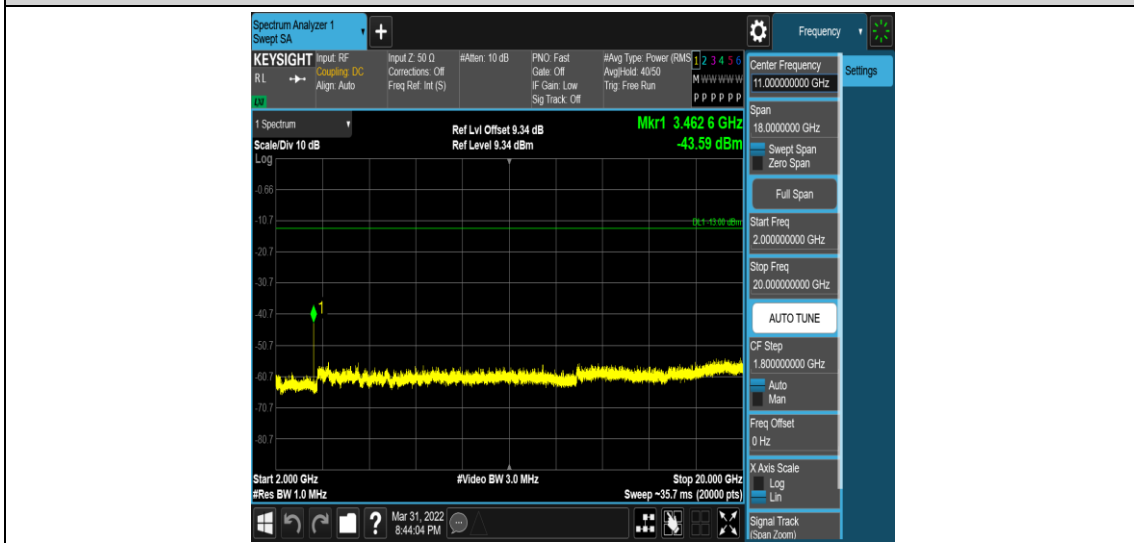

Band4-3MHz-QPSK-20175-1RB#0-Range2:0.15~30MHz

Band4-3MHz-QPSK-20175-1RB#0-Range3:30~1000MHz

Band4-3MHz-QPSK-20175-1RB#0-Range4:1000~2000MHz

Band4-3MHz-QPSK-20175-1RB#0-Range5:2000~20000MHz

Band4-3MHz-QPSK-20385-1RB#0-Range1:0.009~0.15MHz