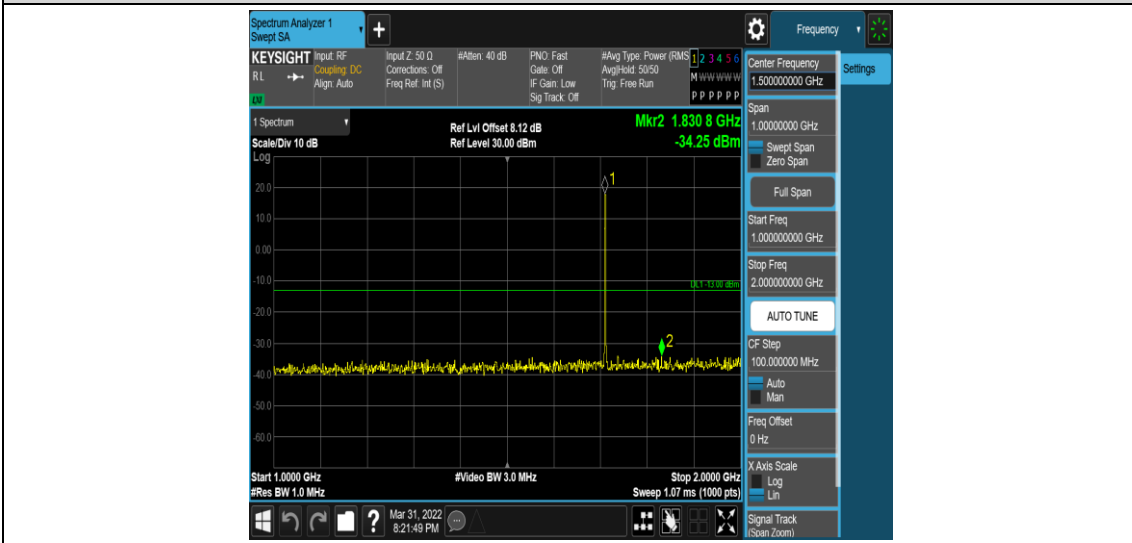

Band4-1.4MHz-QPSK-20393-1RB#0-Range4:1000~2000MHz

Band4-1.4MHz-QPSK-20393-1RB#0-Range5:2000~20000MHz

Band4-1.4MHz-16QAM-19957-1RB#0-Range1:0.009~0.15MHz

Band4-1.4MHz-16QAM-19957-1RB#0-Range2:0.15~30MHz

Band4-1.4MHz-16QAM-19957-1RB#0-Range3:30~1000MHz

Band4-1.4MHz-16QAM-19957-1RB#0-Range4:1000~2000MHz

Band4-1.4MHz-16QAM-19957-1RB#0-Range5:2000~20000MHz

Band4-1.4MHz-16QAM-20175-1RB#0-Range1:0.009~0.15MHz

Band4-1.4MHz-16QAM-20175-1RB#0-Range2:0.15~30MHz