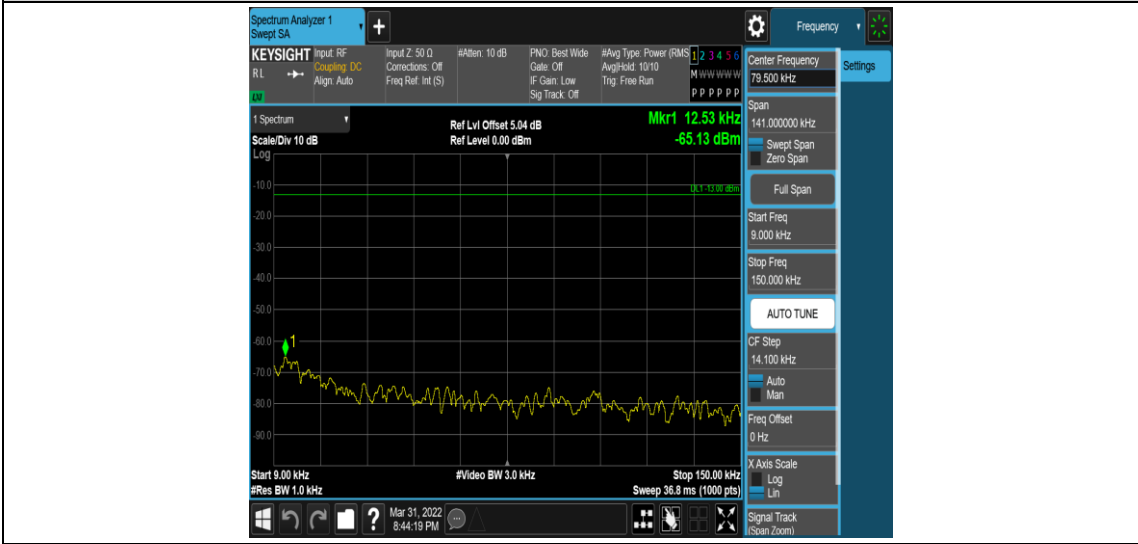

Band4-3MHz-16QAM-19965-1RB#0-Range2:0.15~30MHz

Band4-3MHz-16QAM-19965-1RB#0-Range3:30~100MHz

Band4-3MHz-16QAM-19965-1RB#0-Range4:1000~2000MHz

Band4-3MHz-16QAM-19965-1RB#0-Range5:2000~20000MHz

Band4-3MHz-16QAM-20175-1RB#0-Range1:0.009~0.15MHz