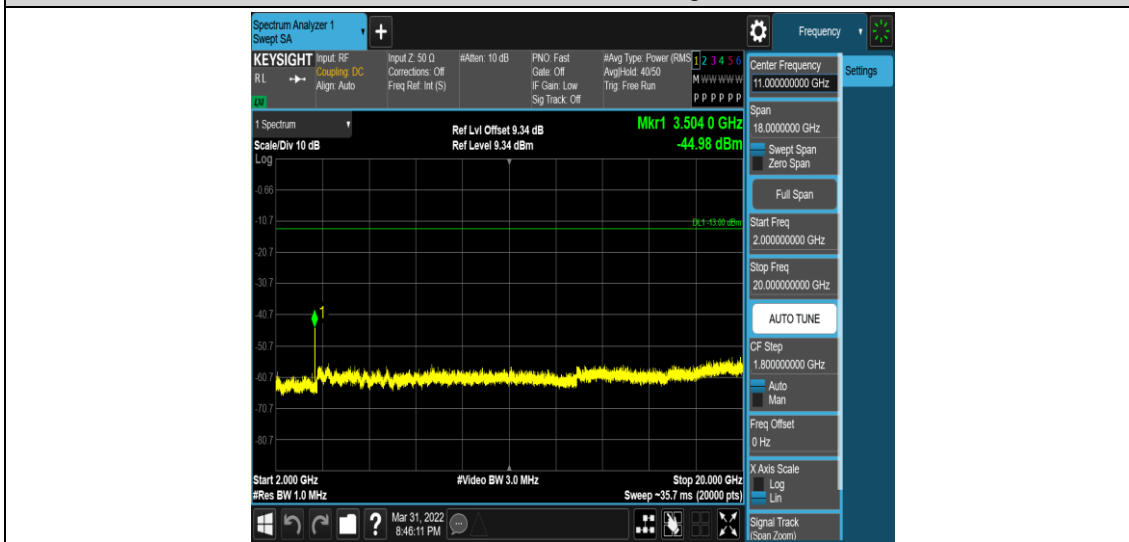

Band4-3MHz-QPSK-20385-1RB#0-Range4:1 000~2000MHz

Band4-3MHz-QPSK-20385-1RB#0-Range5:2000~20000MHz