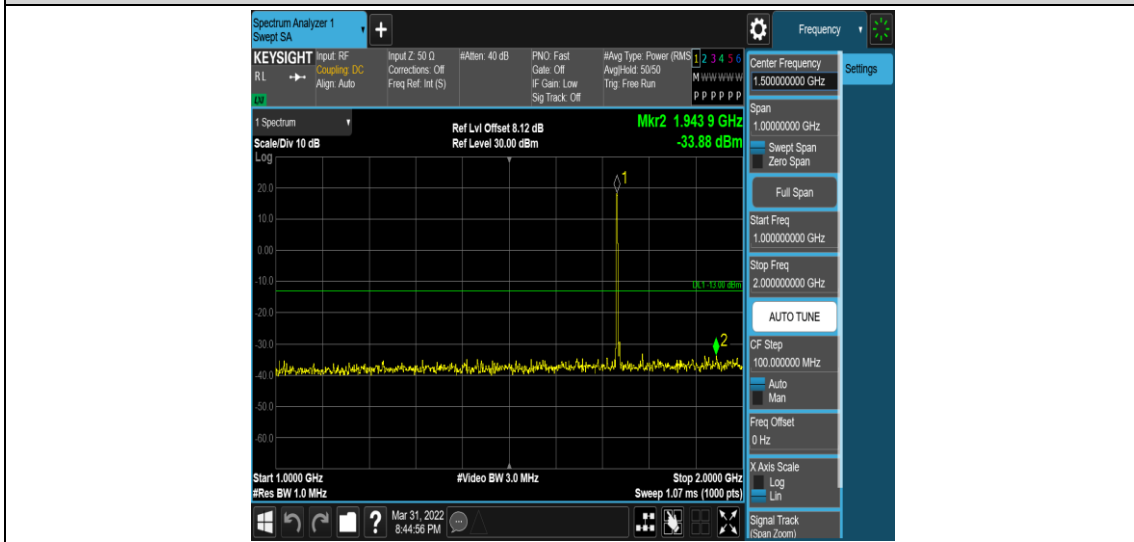

Band4-3MHz-16QAM-20175-1RB#0-Range3:30~1000MHz

Band4-3MHz-16QAM-20175-1RB#0-Range4:1000~2000MHz