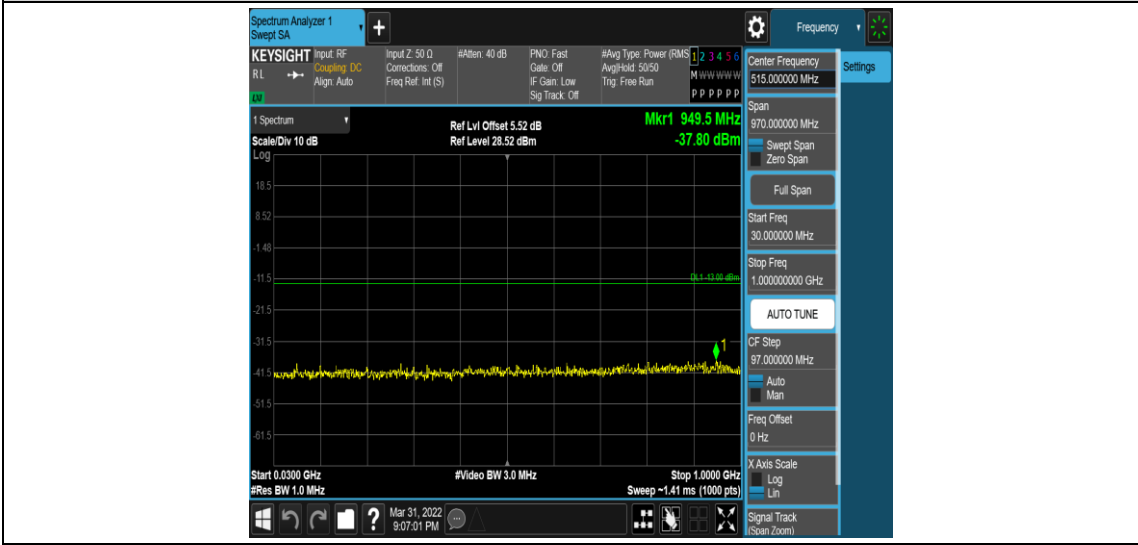

Band4-5MHz-QPSK-20175-1RB#0-Range2:0.15~30MHz

Band4-5MHz-QPSK-20175-1RB#0-Range3:30~1000MHz

Band4-5MHz-QPSK-20175-1RB#0-Range4:1000~2000MHz

Band4-5MHz-QPSK-20175-1RB#0-Range5:2000~20000MHz

Band4-5MHz-QPSK-20375-1RB#0-Range1:0.009~0.15MHz

Band4-5MHz-QPSK-20375-1RB#0-Range2:0.15~30MHz

Band4-5MHz-QPSK-20375-1RB#0-Range3:30~1000MHz