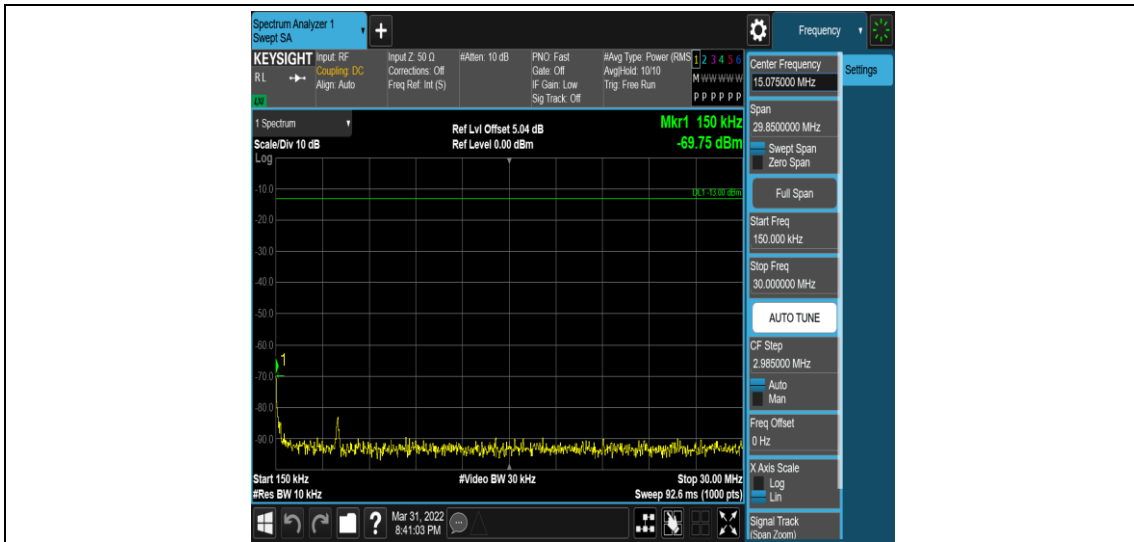

Band4-1.4MHz-16QAM-20175-1RB#0-Range3:30~1000MHz

Band4-1.4MHz-16QAM-20175-1RB#0-Range4:1000~2000MHz

Band4-1.4MHz-16QAM-20175-1RB#0-Range5:2000~20000MHz

Band4-1.4MHz-16QAM-20393-1RB#0-Range1:0.009~0.15MHz

Band4-1.4MHz-16QAM-20393-1RB#0-Range2:0.15~30MHz

Band4-1.4MHz-16QAM-20393-1RB#0-Range3:30~1000MHz

Band4-1.4MHz-16QAM-20393-1RB#0-Range4:1000~2000MHz

Band4-1.4MHz-16QAM-20393-1RB#0-Range5:2000~20000MHz

Band4-3MHz-QPSK-19965-1RB#0-Range1:0.009~0.15MHz

Band4-3MHz-QPSK-19965-1RB#0-Range2:0.15~30MHz

Band4-3MHz-QPSK-19965-1RB#0-Range3:30~1000MHz

Band4-3MHz-QPSK-19965-1RB#0-Range4:1000~2000MHz

Band4-3MHz-QPSK-19965-1RB#0-Range5:2000~20000MHz

Band4-3MHz-QPSK-20175-1RB#0-Range1:0.009~0.15MHz