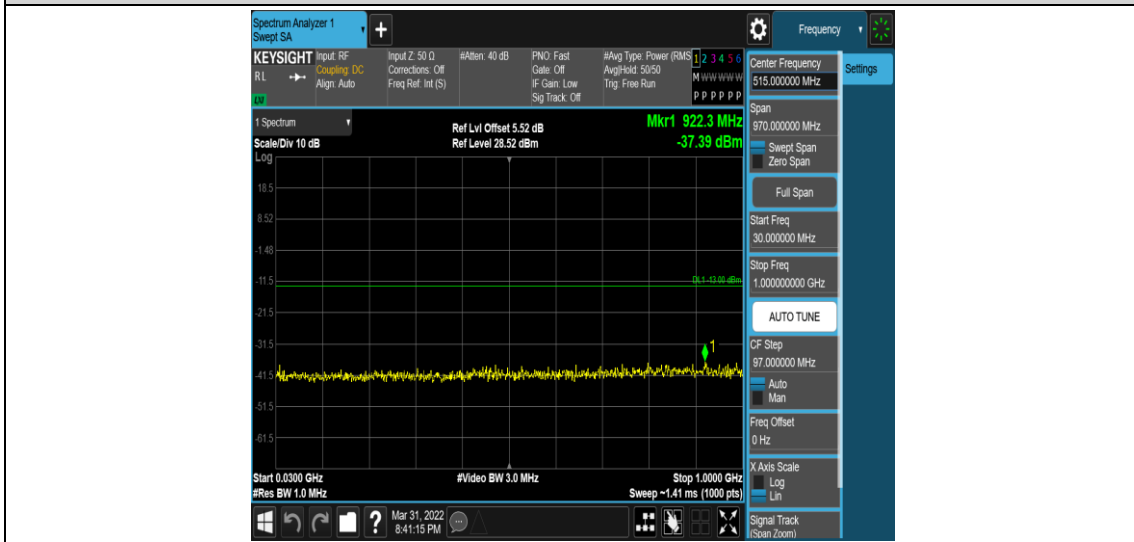

Band4-3MHz-QPSK-19965-1RB#0-Range2:0.15~30MHz

Band4-3MHz-QPSK-19965-1RB#0-Range3:30~1000MHz