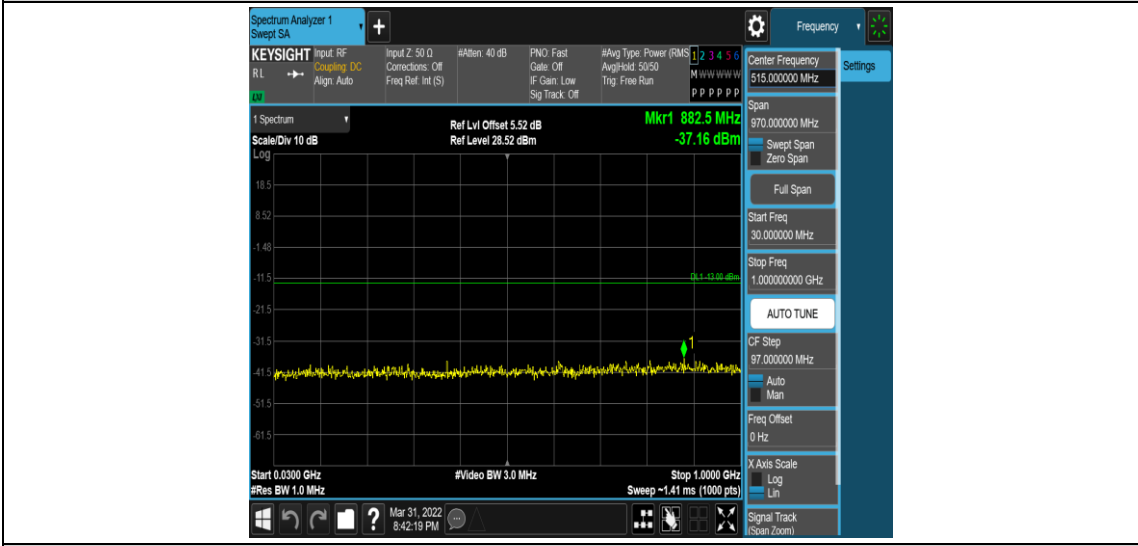

Band4-3MHz-16QAM-19965-1RB#0-Range2:0.15~30MHz

Band4-3MHz-16QAM-19965-1RB#0-Range3:30~100MHz