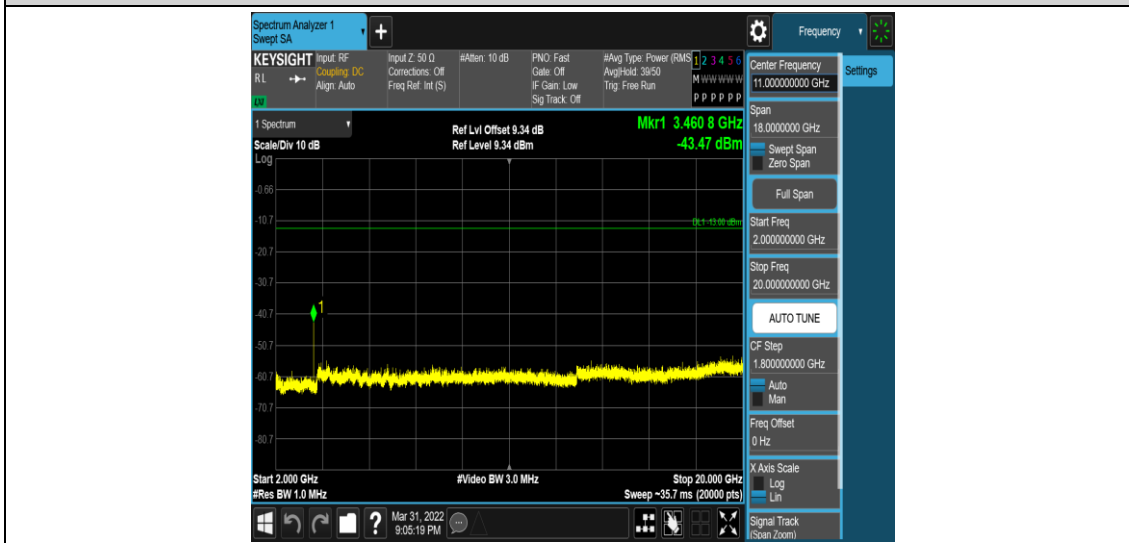

Band4-5MHz-QPSK-20175-1RB#0-Range4:1000~2000MHz

Band4-5MHz-QPSK-20175-1RB#0-Range5:2000~20000MHz