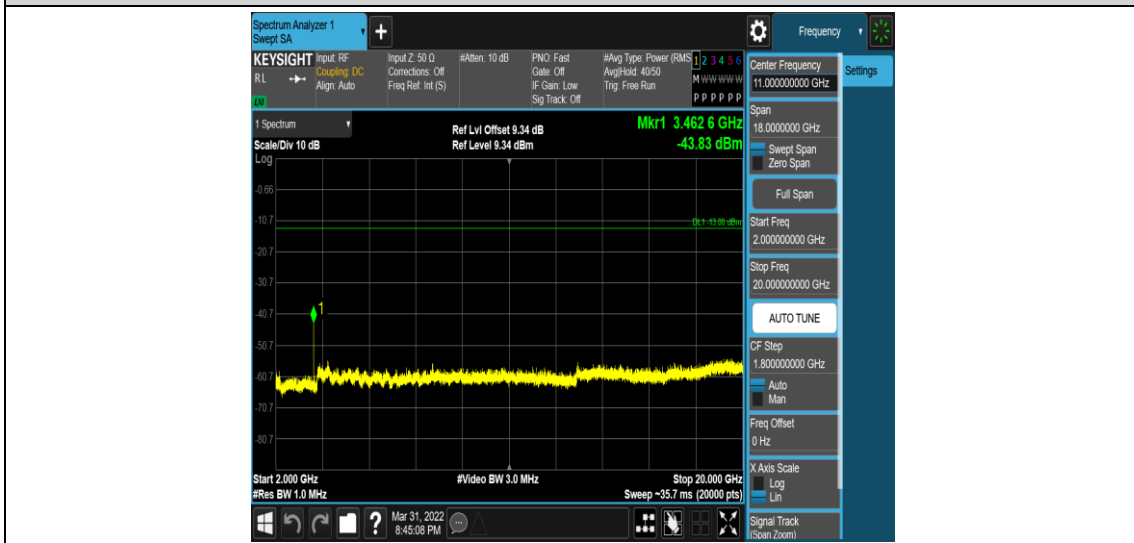

Band4-3MHz-16QAM-20175-1RB#0-Range4:1000~2000MHz

Band4-3MHz-16QAM-20175-1RB#0-Range5:2000~20000MHz