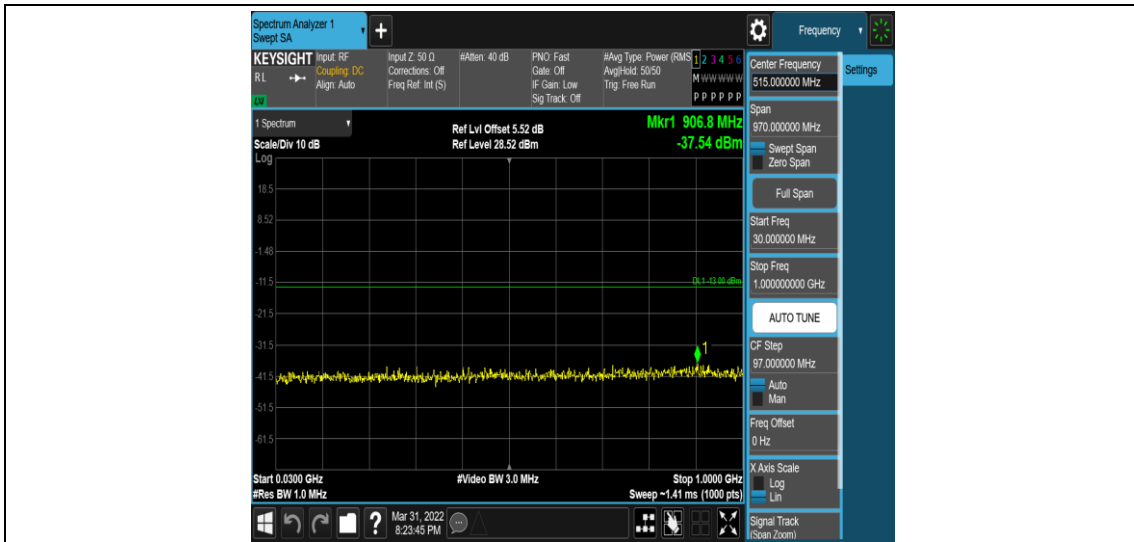

Band4-1.4MHz-16QAM-19957-1RB#0-Range4:1000~2000MHz

Band4-1.4MHz-16QAM-19957-1RB#0-Range5:2000~20000MHz

Band4-1.4MHz-16QAM-20175-1RB#0-Range1:0.009~0.15MHz

Band4-1.4MHz-16QAM-20175-1RB#0-Range2:0.15~30MHz

Band4-1.4MHz-16QAM-20175-1RB#0-Range3:30~1000MHz

Band4-1.4MHz-16QAM-20175-1RB#0-Range4:1000~2000MHz

Band4-1.4MHz-16QAM-20175-1RB#0-Range5:2000~20000MHz

Band4-1.4MHz-16QAM-20393-1RB#0-Range1:0.009~0.15MHz