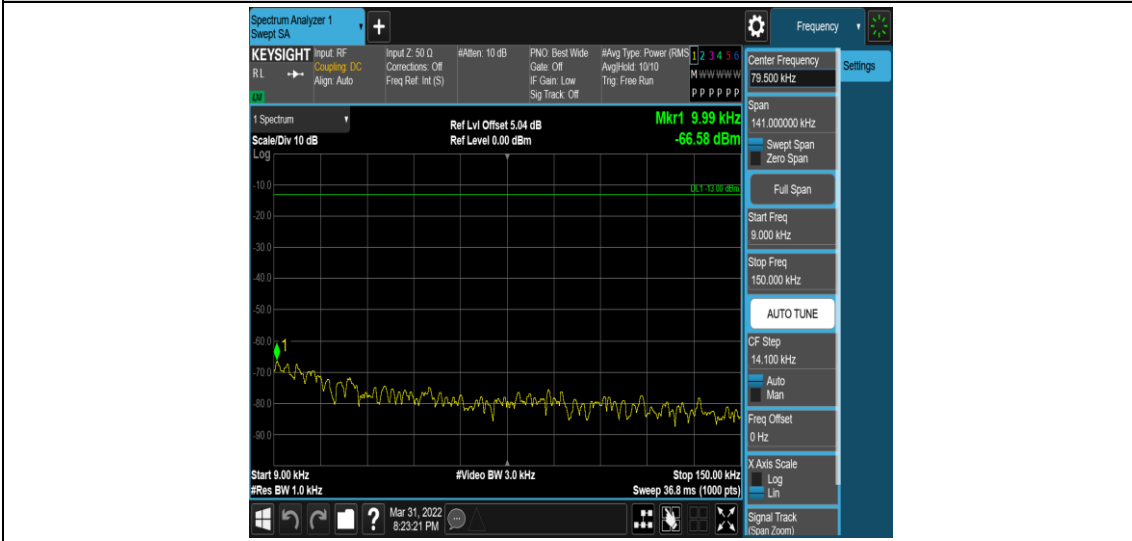

Band4-1.4MHz-QPSK-20393-1RB#0-Range4:1000~2000MHz

Band4-1.4MHz-QPSK-20393-1RB#0-Range5:2000~20000MHz

Band4-1.4MHz-16QAM-19957-1RB#0-Range1:0.009~0.15MHz

Band4-1.4MHz-16QAM-19957-1RB#0-Range2:0.15~30MHz

Band4-1.4MHz-16QAM-19957-1RB#0-Range3:30~1000MHz

Band4-1.4MHz-16QAM-19957-1RB#0-Range4:1000~2000MHz

Band4-1.4MHz-16QAM-19957-1RB#0-Range5:2000~20000MHz

Band4-1.4MHz-16QAM-20175-1RB#0-Range1:0.009~0.15MHz

Band4-1.4MHz-16QAM-20175-1RB#0-Range2:0.15~30MHz

Band4-1.4MHz-16QAM-20175-1RB#0-Range3:30~1000MHz

Band4-1.4MHz-16QAM-20175-1RB#0-Range4:1000~2000MHz

Band4-1.4MHz-16QAM-20175-1RB#0-Range5:2000~20000MHz

Band4-1.4MHz-16QAM-20393-1RB#0-Range1:0.009~0.15MHz