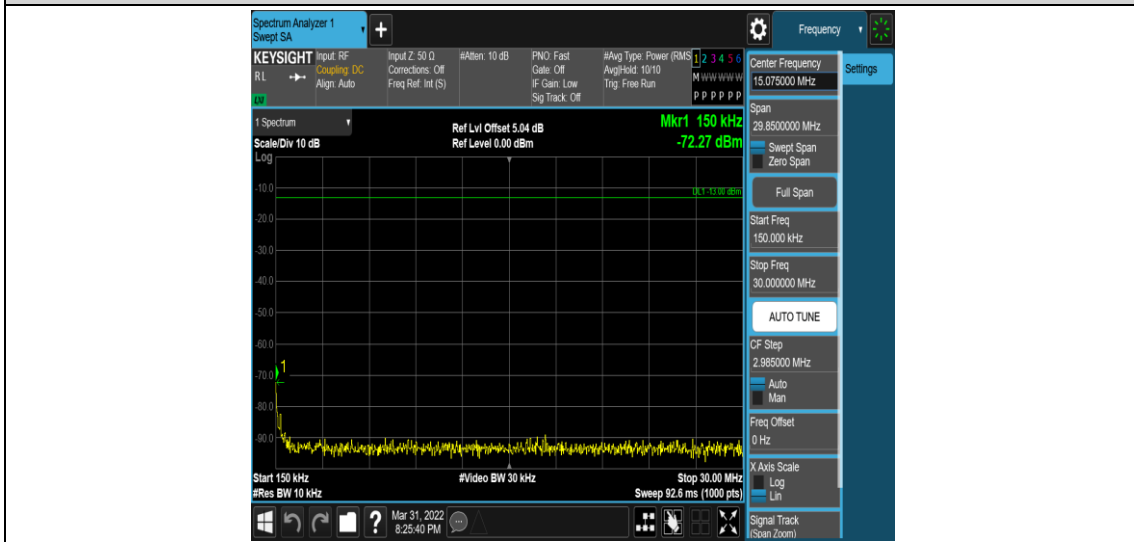

Band4-1.4MHz-16QAM-19957-1RB#0-Range4:1000~2000MHz

Band4-1.4MHz-16QAM-19957-1RB#0-Range5:2000~20000MHz

Band4-1.4MHz-16QAM-20175-1RB#0-Range1:0.009~0.15MHz

Band4-1.4MHz-16QAM-20175-1RB#0-Range2:0.15~30MHz

Band4-1.4MHz-16QAM-20175-1RB#0-Range3:30~1000MHz

Band4-1.4MHz-16QAM-20175-1RB#0-Range4:1000~2000MHz

Band4-1.4MHz-16QAM-20175-1RB#0-Range5:2000~20000MHz

Band4-1.4MHz-16QAM-20393-1RB#0-Range1:0.009~0.15MHz

Band4-1.4MHz-16QAM-20393-1RB#0-Range2:0.15~30MHz

Band4-1.4MHz-16QAM-20393-1RB#0-Range3:30~1000MHz

Band4-1.4MHz-16QAM-20393-1RB#0-Range4:1000~2000MHz

Band4-1.4MHz-16QAM-20393-1RB#0-Range5:2000~20000MHz

Band4-3MHz-QPSK-19965-1RB#0-Range1:0.009~0.15MHz