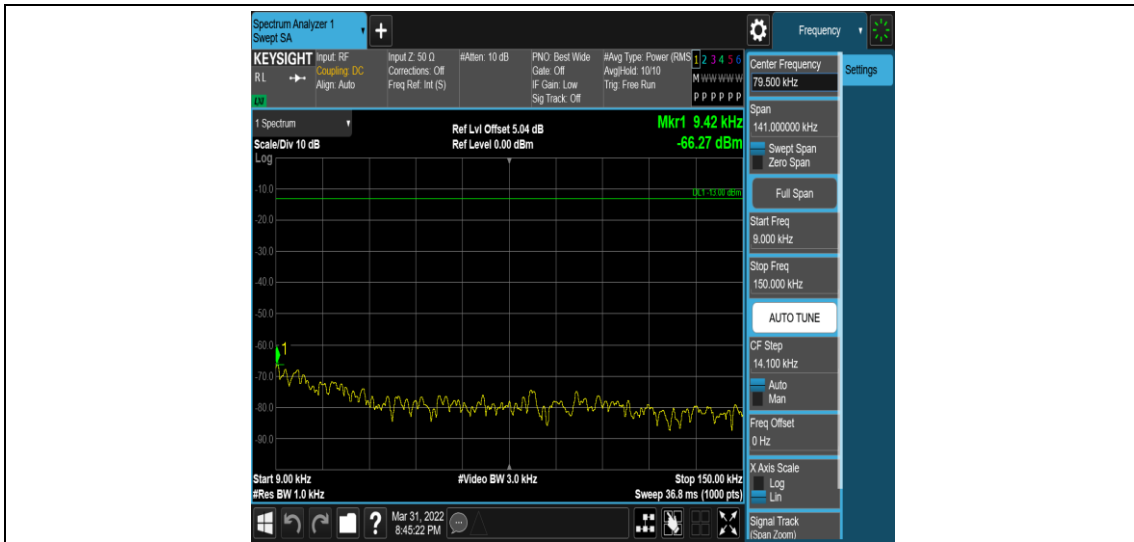

Band4-3MHz-QPSK-20175-1RB#0-Range2:0.15~30MHz

Band4-3MHz-QPSK-20175-1RB#0-Range3:30~1000MHz

Band4-3MHz-QPSK-20175-1RB#0-Range4:1000~2000MHz

Band4-3MHz-QPSK-20175-1RB#0-Range5:2000~20000MHz

Band4-3MHz-QPSK-20385-1RB#0-Range1:0.009~0.15MHz