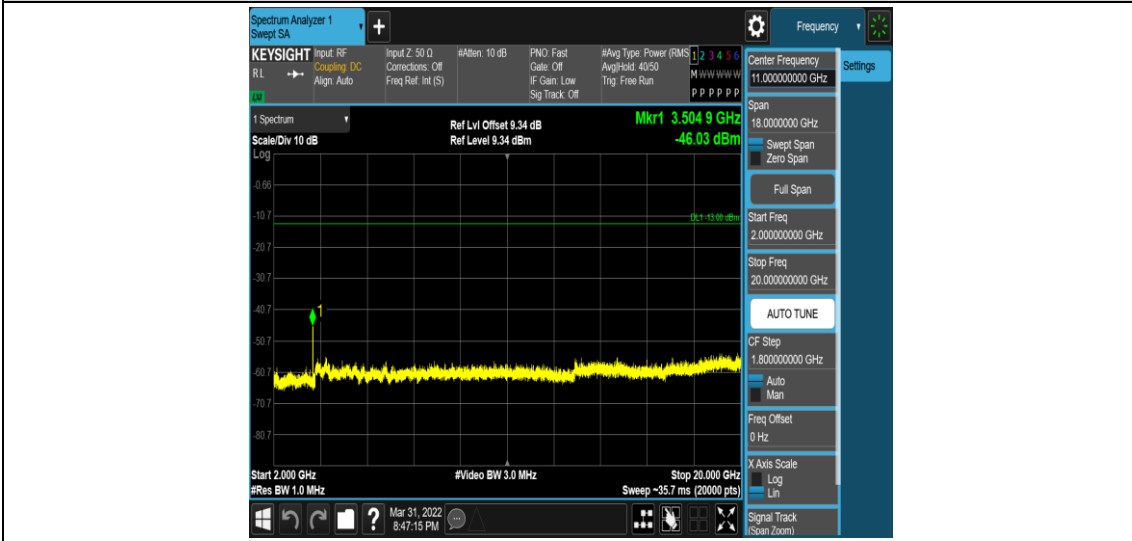

Band4-3MHz-16QAM-20385-1RB#0-Range4:1000~2000MHz

Band4-3MHz-16QAM-20385-1RB#0-Range5:2000~20000MHz