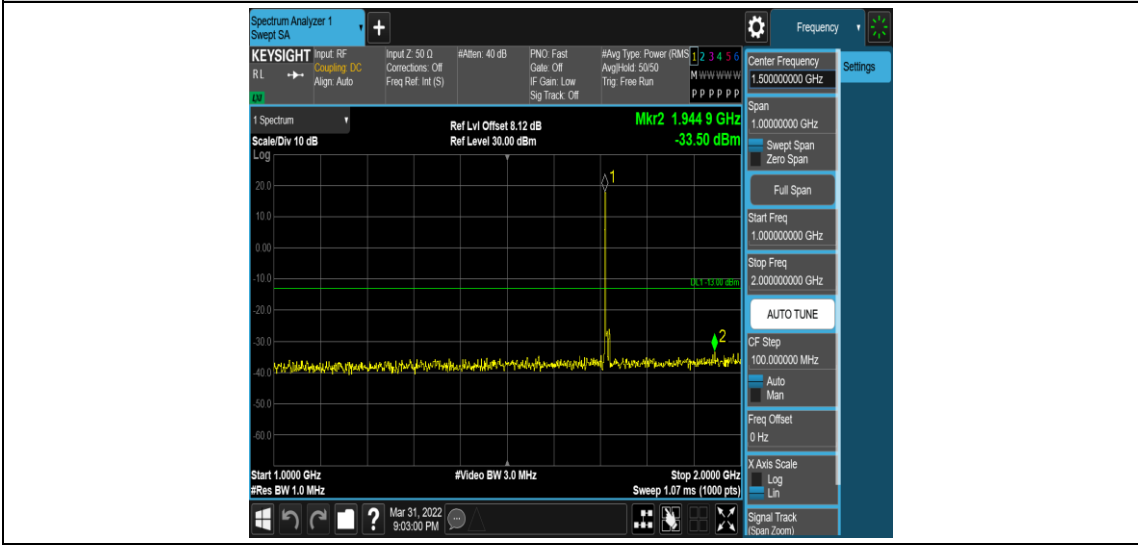

Band4-5MHz-QPSK-19975-1RB#0-Range3:30~1000MHz

Band4-5MHz-QPSK-19975-1RB#0-Range4:1000~2000MHz