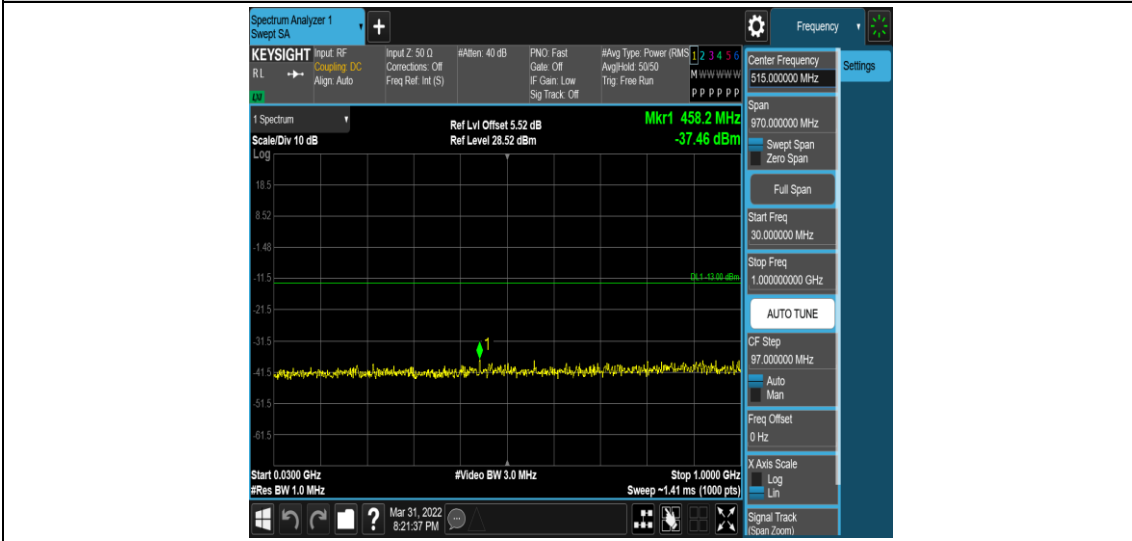

Band4-1.4MHz-QPSK-20393-1RB#0-Range4:1000~2000MHz

Band4-1.4MHz-QPSK-20393-1RB#0-Range5:2000~20000MHz

Band4-1.4MHz-16QAM-19957-1RB#0-Range1:0.009~0.15MHz

Band4-1.4MHz-16QAM-19957-1RB#0-Range2:0.15~30MHz

Band4-1.4MHz-16QAM-19957-1RB#0-Range3:30~1000MHz

Band4-1.4MHz-16QAM-19957-1RB#0-Range4:1000~2000MHz

Band4-1.4MHz-16QAM-19957-1RB#0-Range5:2000~20000MHz

Band4-1.4MHz-16QAM-20175-1RB#0-Range1:0.009~0.15MHz

Band4-1.4MHz-16QAM-20175-1RB#0-Range2:0.15~30MHz