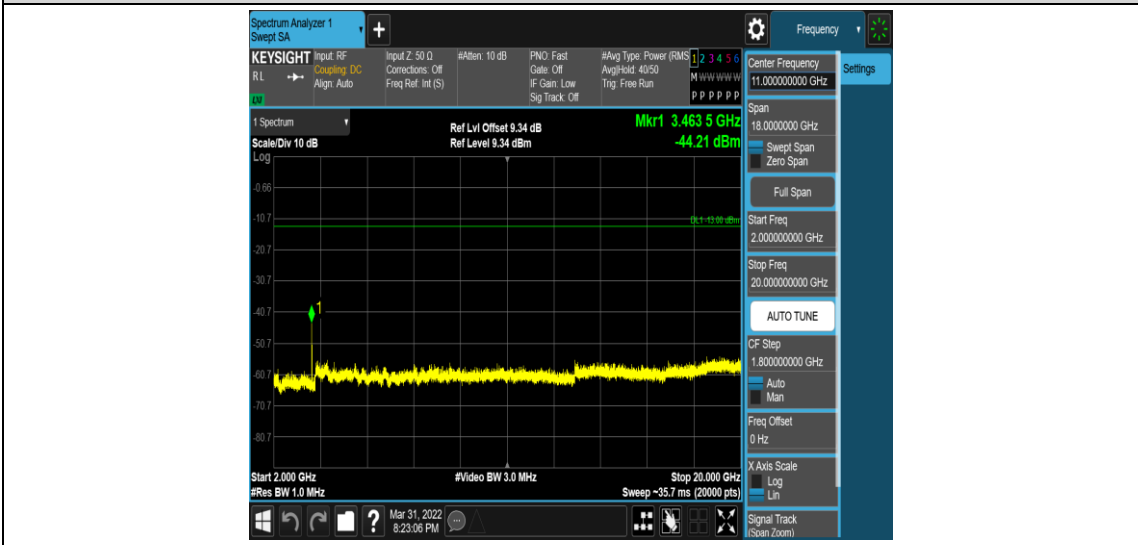

Band4-1.4MHz-QPSK-20175-1RB#0-Range1:0.009~0.15MHz

Band4-1.4MHz-QPSK-20175-1RB#0-Range2:0.15~30MHz

Band4-1.4MHz-QPSK-20175-1RB#0-Range3:30~1000MHz

Band4-1.4MHz-QPSK-20175-1RB#0-Range4:1000~2000MHz

Band4-1.4MHz-QPSK-20175-1RB#0-Range5:2000~20000MHz

Band4-1.4MHz-QPSK-20393-1RB#0-Range1:0.009~0.15MHz

Band4-1.4MHz-QPSK-20393-1RB#0-Range2:0.15~30MHz

Band4-1.4MHz-QPSK-20393-1RB#0-Range3:30~1000MHz