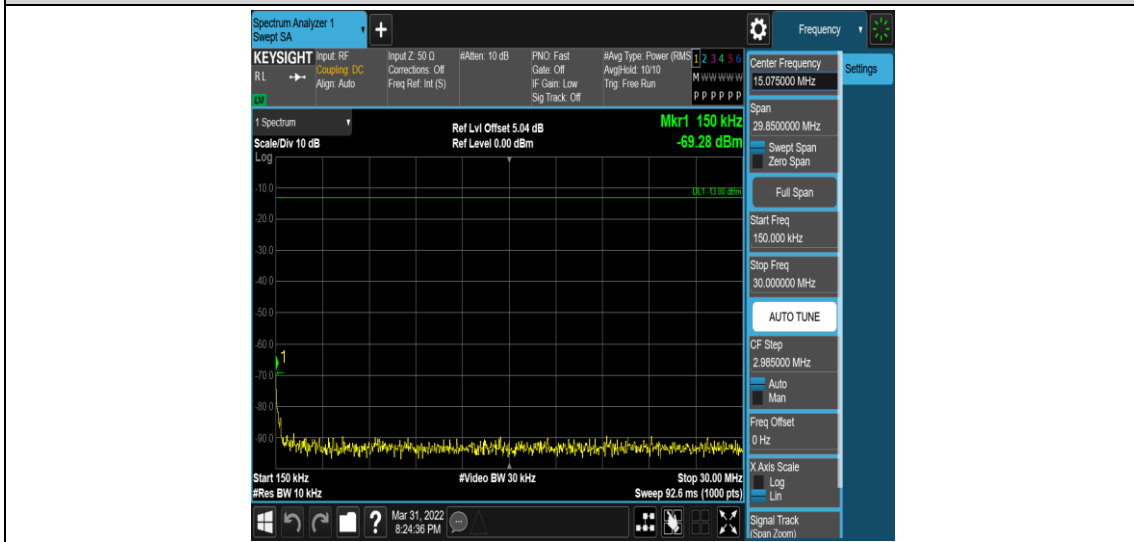

Band4-1.4MHz-QPSK-20175-1RB#0-Range1:0.009~0.15MHz

Band4-1.4MHz-QPSK-20175-1RB#0-Range2:0.15~30MHz

Band4-1.4MHz-QPSK-20175-1RB#0-Range3:30~1000MHz

Band4-1.4MHz-QPSK-20175-1RB#0-Range4:1000~2000MHz

Band4-1.4MHz-QPSK-20175-1RB#0-Range5:2000~20000MHz

Band4-1.4MHz-QPSK-20393-1RB#0-Range1:0.009~0.15MHz

Band4-1.4MHz-QPSK-20393-1RB#0-Range2:0.15~30MHz

Band4-1.4MHz-QPSK-20393-1RB#0-Range3:30~1000MHz