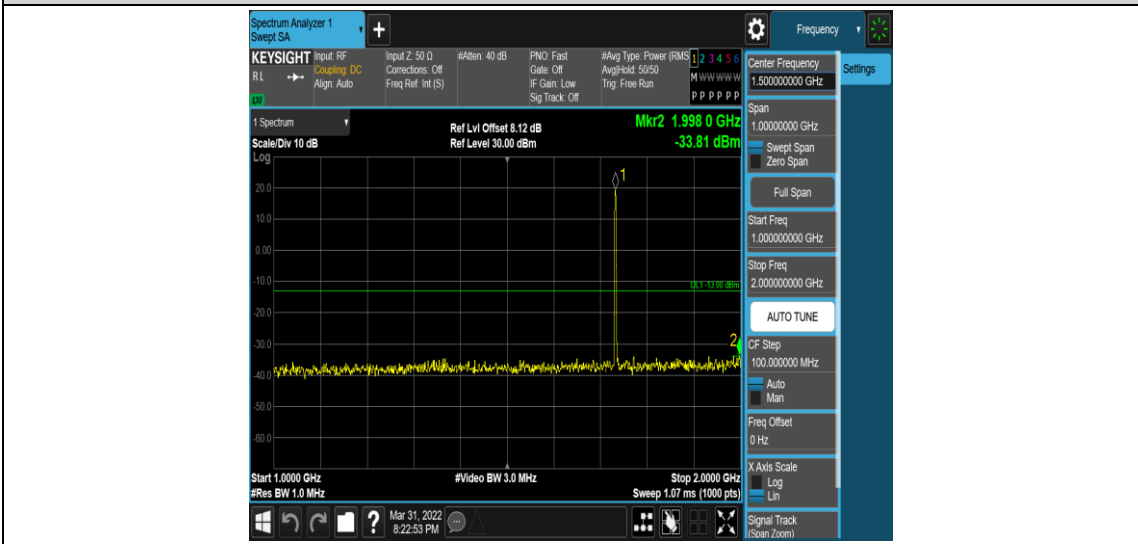

Band4-1.4MHz-QPSK-20175-1RB#0-Range4:1000~2000MHz