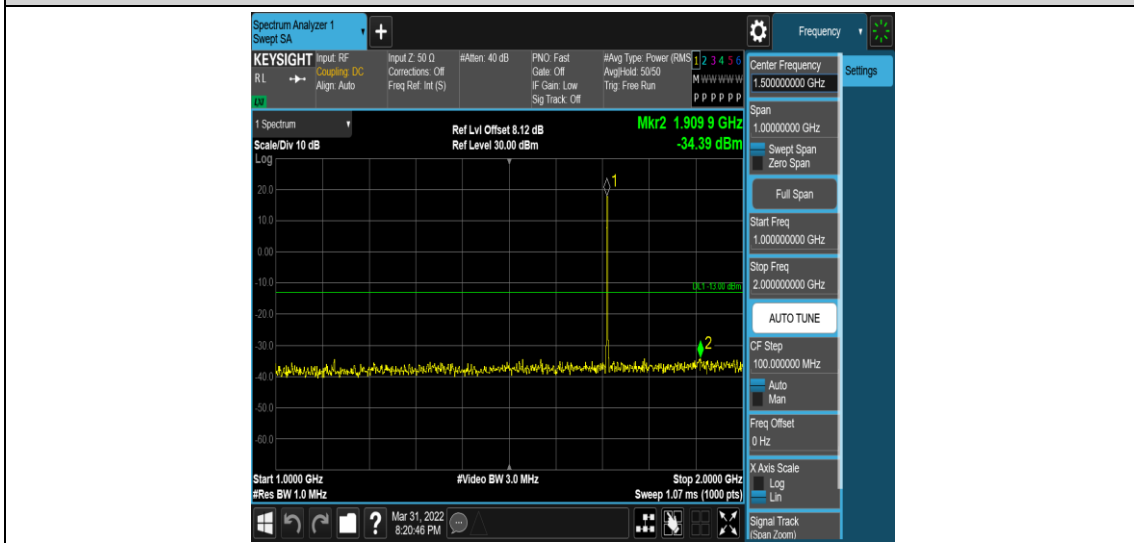

Test Graphs

Band4-1.4MHz-QPSK-19957-1RB#0-Range2:0.15~30MHz

Band4-1.4MHz-QPSK-19957-1RB#0-Range3:30~1000MHz

Band4-1.4MHz-QPSK-19957-1RB#0-Range4:1000~2000MHz

Band4-1.4MHz-QPSK-19957-1RB#0-Range5:2000~20000MHz

Band4-1.4MHz-QPSK-20175-1RB#0-Range1:0.009~0.15MHz

Band4-1.4MHz-QPSK-20175-1RB#0-Range2:0.15~30MHz

Band4-1.4MHz-QPSK-20175-1RB#0-Range3:30~1000MHz

Band4-1.4MHz-QPSK-20175-1RB#0-Range4:1000~2000MHz

Band4-1.4MHz-QPSK-20175-1RB#0-Range5:2000~20000MHz