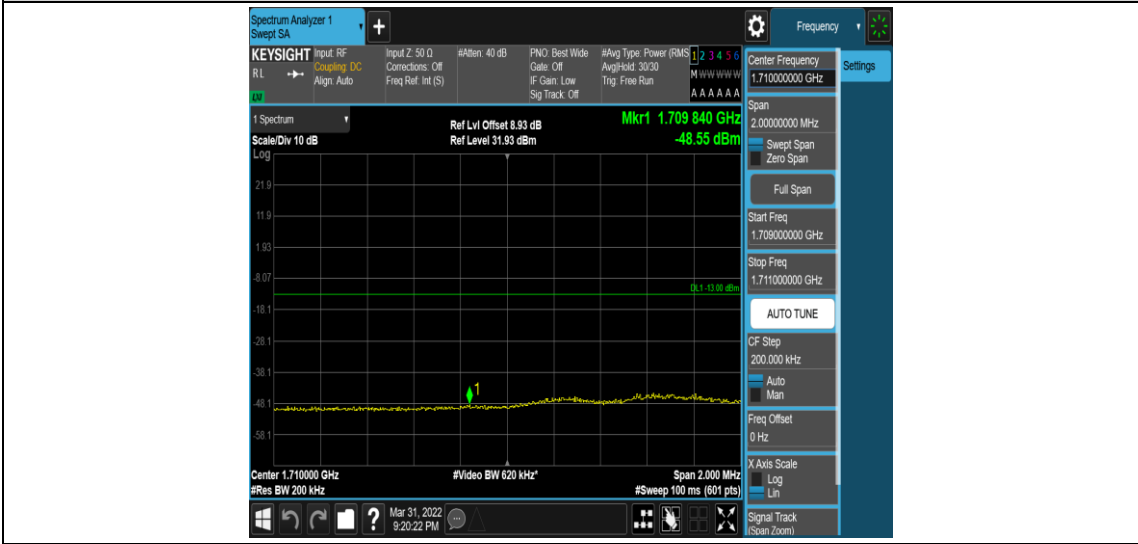

Band4-5MHz-16QAM-20375-25RB#0

Band4-10MHz-QPSK-20000-1RB#0

Band4-10MHz-QPSK-20000-1RB#49

Band4-10MHz-QPSK-20000-50RB#0

Band4-10MHz-QPSK-20350-1RB#0

Band4-10MHz-QPSK-20350-1RB#49

Band4-10MHz-QPSK-20350-50RB#0

Band4-10MHz-16QAM-20000-1RB#0

Band4-10MHz-16QAM-20000-1RB#49

Band4-10MHz-16QAM-20000-50RB#0

Band4-10MHz-16QAM-20350-1RB#0

Band4-10MHz-16QAM-20350-1RB#49

Band4-10MHz-16QAM-20350-50RB#0

Band4-15MHz-QPSK-20025-1RB#0