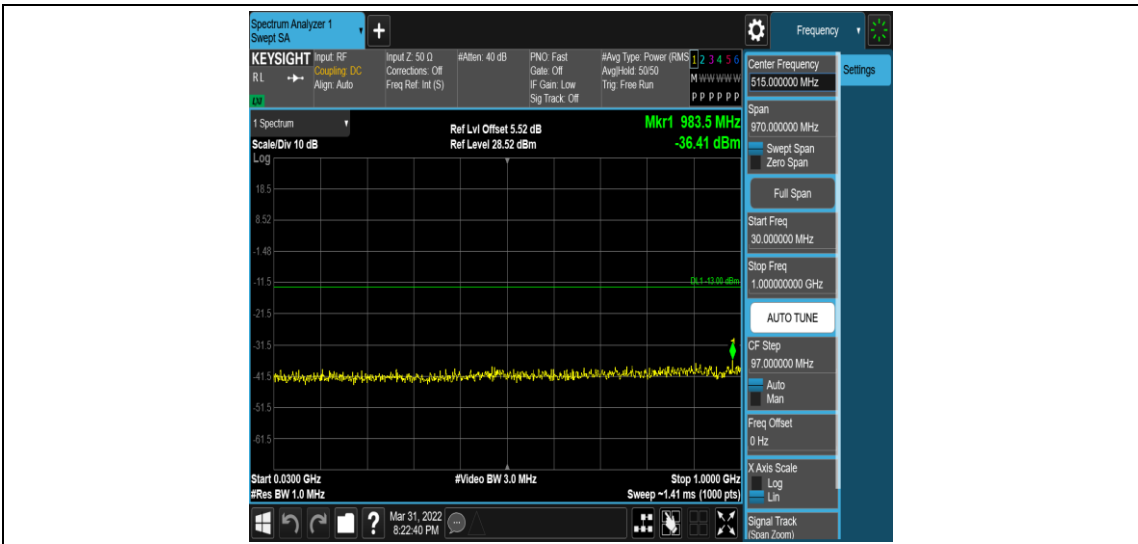

Band4-1.4MHz-QPSK-20175-1RB#0-Range3:30~1000MHz