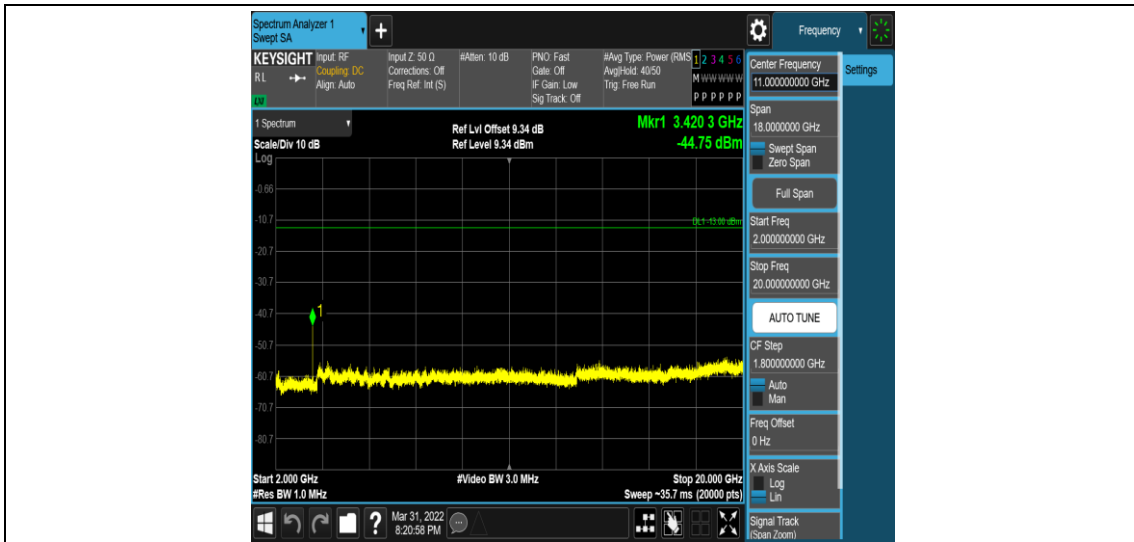

Test Graphs

Band4-1.4MHz-QPSK-19957-1RB#0-Range2:0.15~30MHz

Band4-1.4MHz-QPSK-19957-1RB#0-Range3:30~1000MHz

Band4-1.4MHz-QPSK-19957-1RB#0-Range4:1000~2000MHz

Band4-1.4MHz-QPSK-19957-1RB#0-Range5:2000~20000MHz