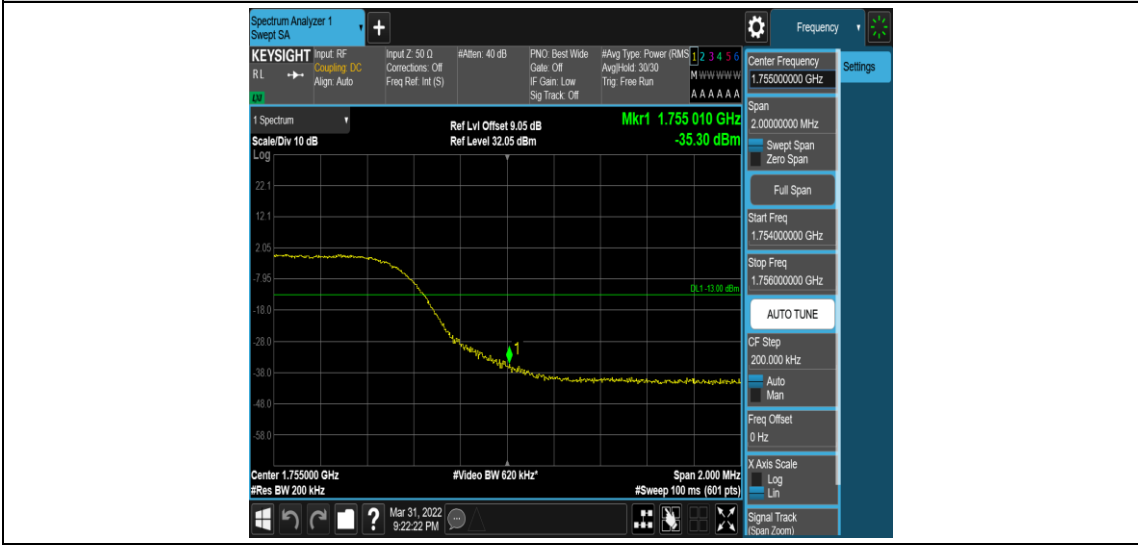

Band4-5MHz-16QAM-20375-25RB#0

Band4-10MHz-QPSK-20000-1RB#0

Band4-10MHz-QPSK-20000-1RB#49

Band4-10MHz-QPSK-20000-50RB#0

Band4-10MHz-QPSK-20350-1RB#0

Band4-10MHz-QPSK-20350-1RB#49

Band4-10MHz-QPSK-20350-50RB#0

Band4-10MHz-16QAM-20000-1RB#0

Band4-10MHz-16QAM-20000-1RB#49

Band4-10MHz-16QAM-20000-50RB#0

Band4-10MHz-16QAM-20350-1RB#0

Band4-10MHz-16QAM-20350-1RB#49

Band4-10MHz-16QAM-20350-50RB#0

Band4-15MHz-QPSK-20025-1RB#0