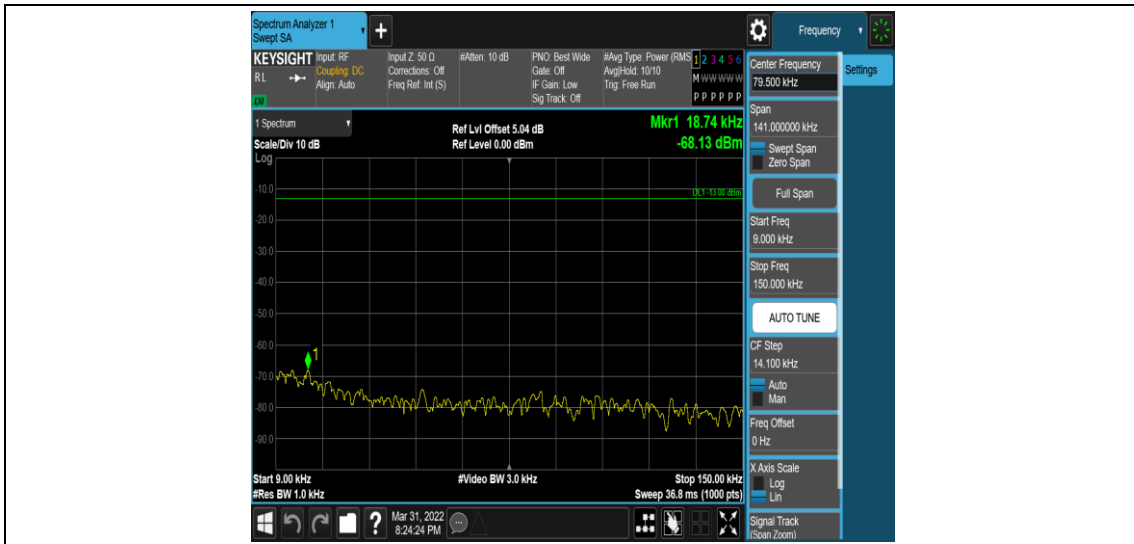

Test Graphs

Band4-1.4MHz-QPSK-19957-1RB#0-Range2:0.15~30MHz

Band4-1.4MHz-QPSK-19957-1RB#0-Range3:30~1000MHz

Band4-1.4MHz-QPSK-19957-1RB#0-Range4:1000~2000MHz

Band4-1.4MHz-QPSK-19957-1RB#0-Range5:2000~20000MHz

Band4-1.4MHz-QPSK-20175-1RB#0-Range1:0.009~0.15MHz

Band4-1.4MHz-QPSK-20175-1RB#0-Range2:0.15~30MHz

Band4-1.4MHz-QPSK-20175-1RB#0-Range3:30~1000MHz

Band4-1.4MHz-QPSK-20175-1RB#0-Range4:1000~2000MHz

Band4-1.4MHz-QPSK-20175-1RB#0-Range5:2000~20000MHz

Band4-1.4MHz-QPSK-20393-1RB#0-Range1:0.009~0.15MHz

Band4-1.4MHz-QPSK-20393-1RB#0-Range2:0.15~30MHz

Band4-1.4MHz-QPSK-20393-1RB#0-Range3:30~1000MHz