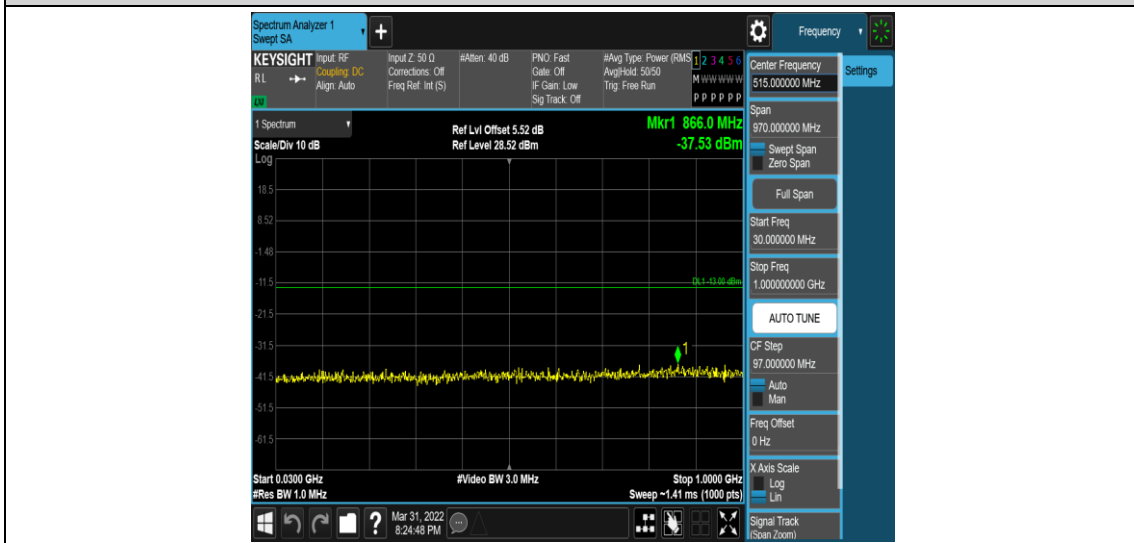

Band4-1.4MHz-QPSK-20175-1RB#0-Range1:0.009~0.15MHz

Band4-1.4MHz-QPSK-20175-1RB#0-Range2:0.15~30MHz

Band4-1.4MHz-QPSK-20175-1RB#0-Range3:30~1000MHz

Band4-1.4MHz-QPSK-20175-1RB#0-Range4:1000~2000MHz

Band4-1.4MHz-QPSK-20175-1RB#0-Range5:2000~20000MHz

Band4-1.4MHz-QPSK-20393-1RB#0-Range1:0.009~0.15MHz

Band4-1.4MHz-QPSK-20393-1RB#0-Range2:0.15~30MHz

Band4-1.4MHz-QPSK-20393-1RB#0-Range3:30~1000MHz