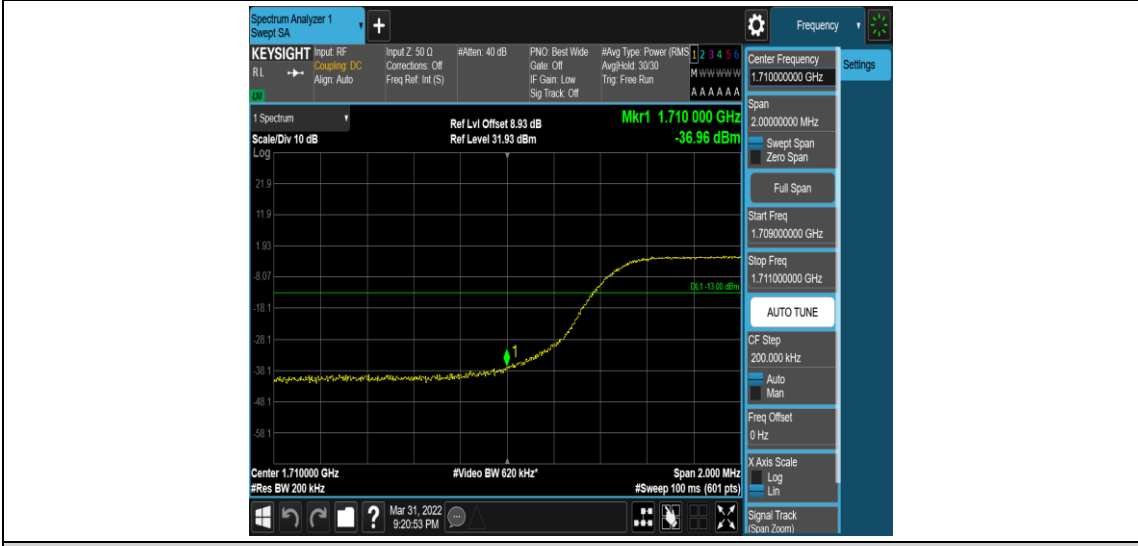

Band4-10MHz-16QAM-20000-50RB#0