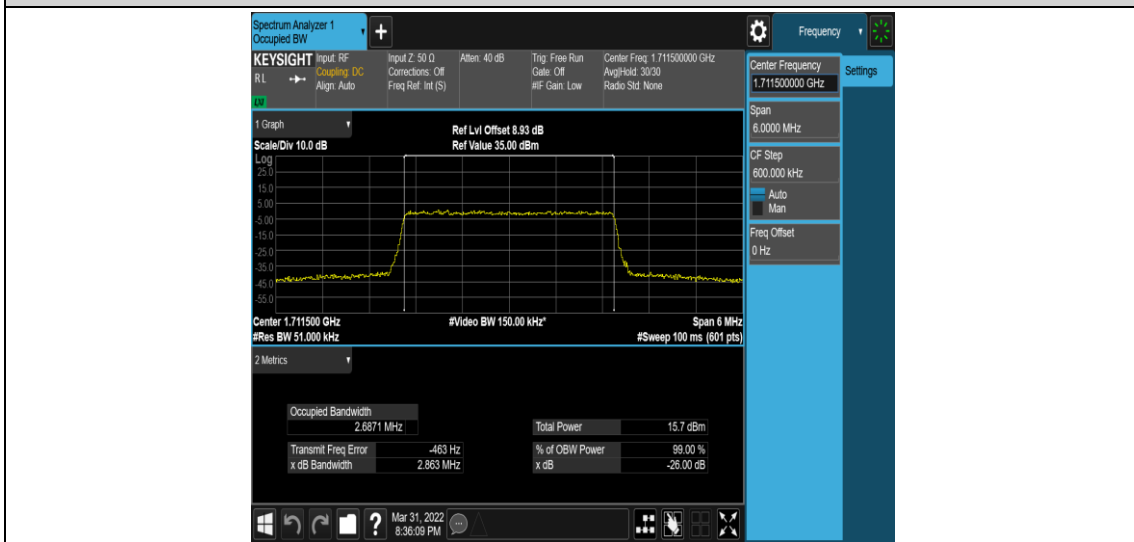

Band4	20MHz	16QAM	20050	100RB#0	17.937	18.96	PASS
Band4	20MHz	16QAM	20175	100RB#0	17.941	18.96	PASS
Band4	20MHz	16QAM	20300	100RB#0	17.944	18.97	PASS

Test Graphs

Band4-1.4MHz-QPSK-19957-6RB#0

Band4-1.4MHz-QPSK-20175-6RB#0

Band4-1.4MHz-QPSK-20393-6RB#0

Band4-1.4MHz-16QAM-19957-6RB#0

Band4-1.4MHz-16QAM-20175-6RB#0

Band4-1.4MHz-16QAM-20393-6RB#0

Band4-3MHz-QPSK-19965-15RB#0

Band4-3MHz-QPSK-20175-15RB#0

Band4-3MHz-QPSK-20385-15RB#0