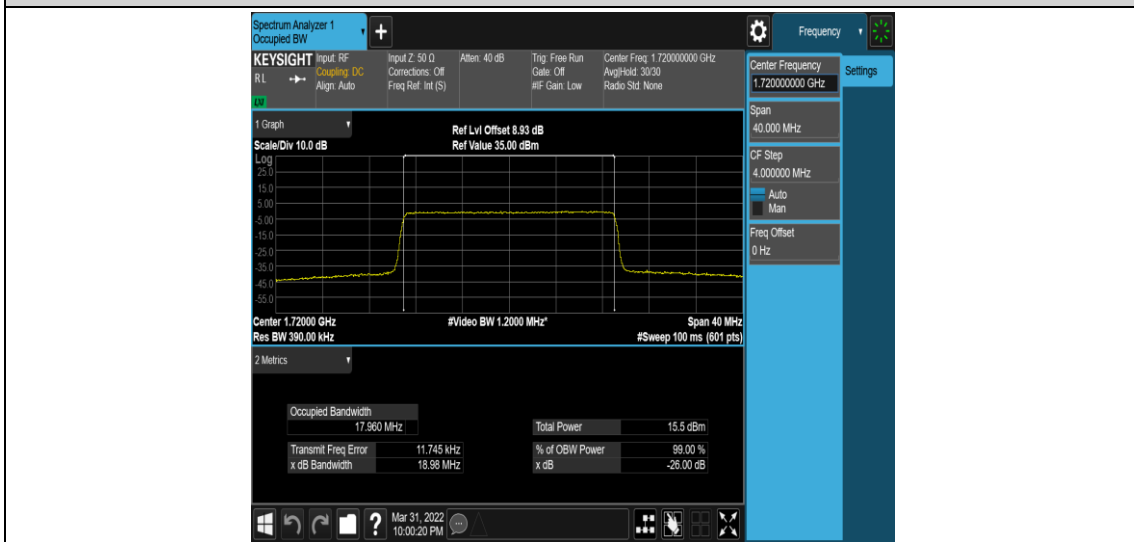

Band4-20MHz-QPSK-20050-100RB#0

Band4-20MHz-QPSK-20175-100RB#0

Band4-20MHz-QPSK-20300-100RB#0

Band4-20MHz-16QAM-20050-100RB#0

Band4-20MHz-16QAM-20175-100RB#0

Band4-20MHz-16QAM-20300-100RB#0

Appendix D: Band Edge