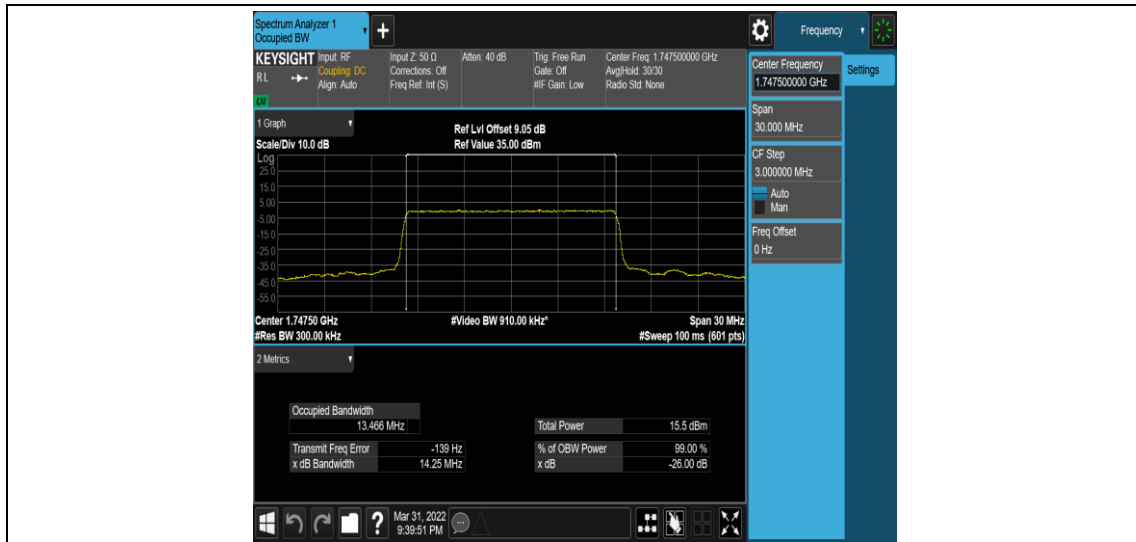

Band4-15MHz-QPSK-20325-75RB#0