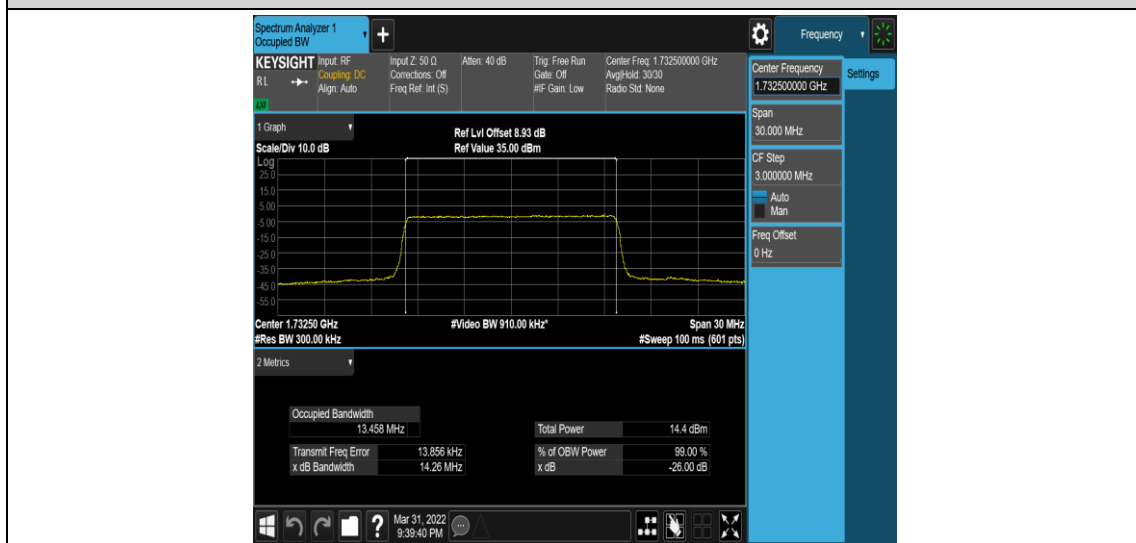

Band4-15MHz-16QAM-20175-75RB#0