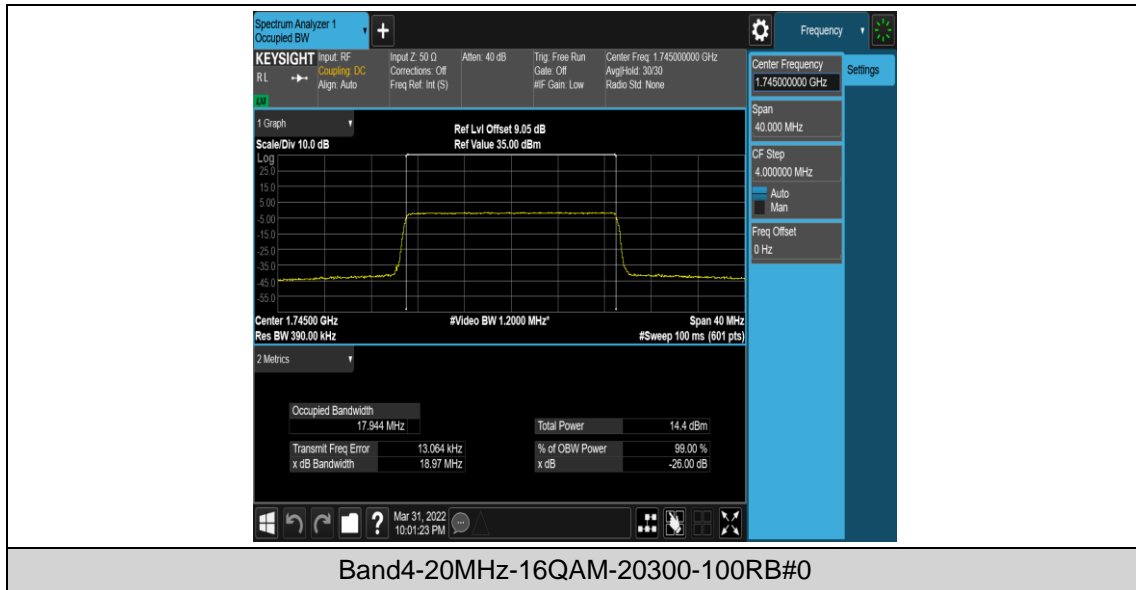

Band4-20MHz-QPSK-20050-100RB#0

Band4-20MHz-QPSK-20175-100RB#0

Band4-20MHz-QPSK-20300-100RB#0

Band4-20MHz-16QAM-20050-100RB#0

Band4-20MHz-16QAM-20175-100RB#0

Band4-20MHz-16QAM-20300-100RB#0

Appendix D: Band Edge