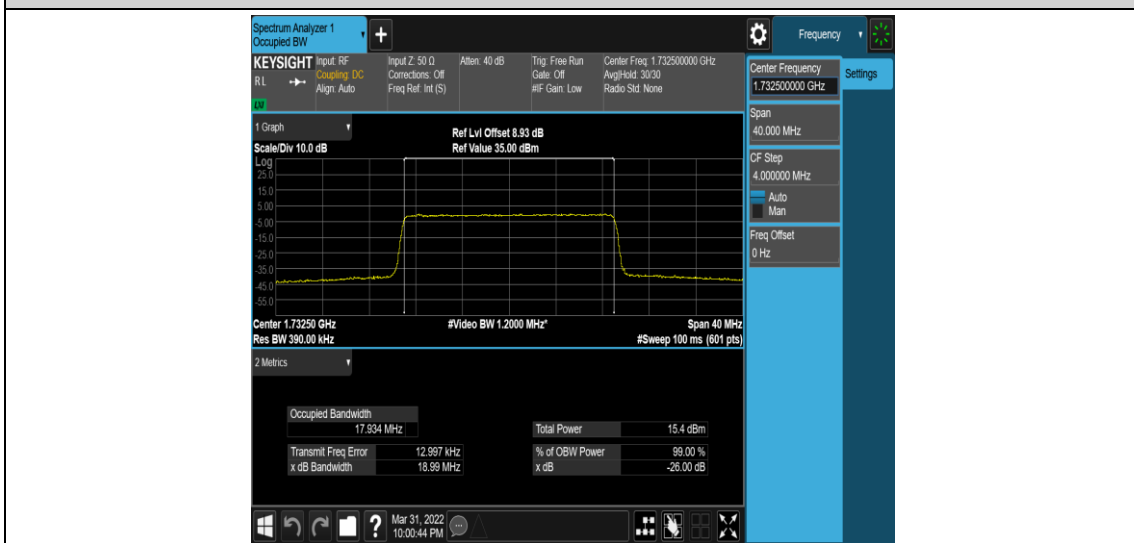

Band4-20MHz-QPSK-20050-100RB#0

Band4-20MHz-QPSK-20175-100RB#0

Band4-20MHz-QPSK-20300-100RB#0

Band4-20MHz-16QAM-20050-100RB#0

Band4-20MHz-16QAM-20175-100RB#0

Band4-20MHz-16QAM-20300-100RB#0

Appendix D: Band Edge