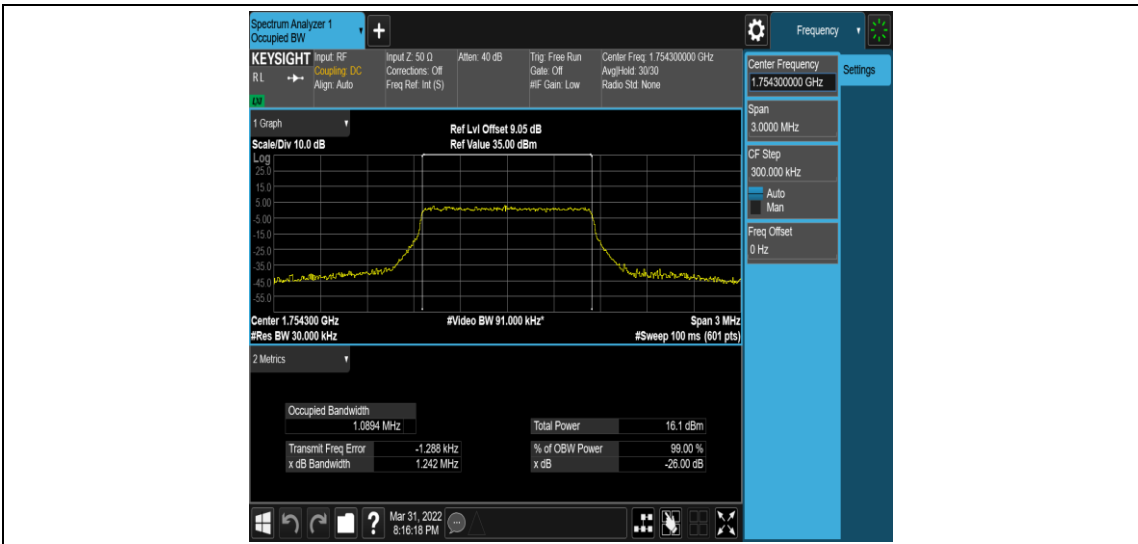

Band4-1.4MHz-16QAM-20393-6RB#0