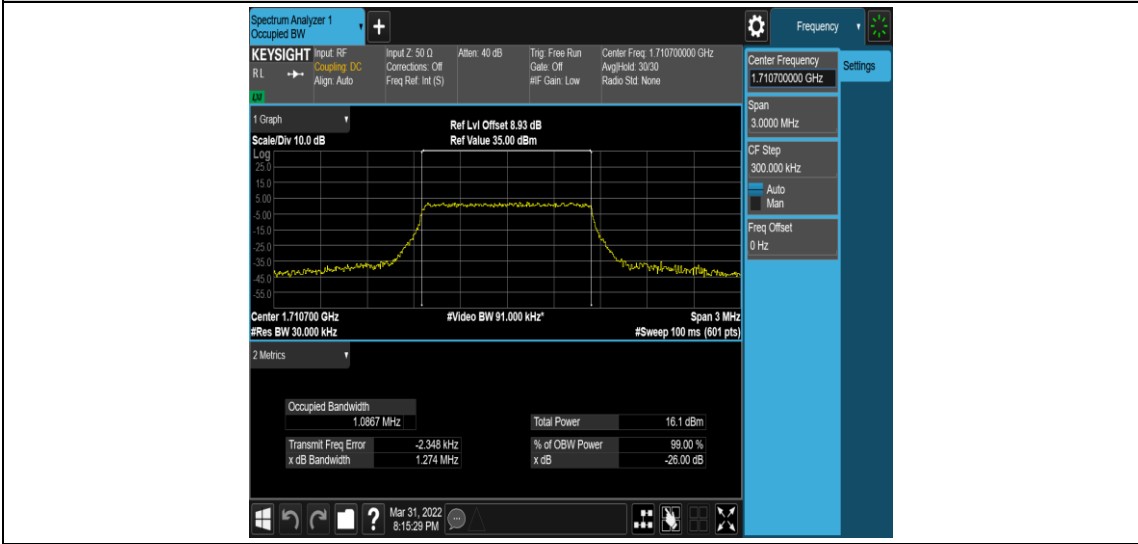

Band4-1.4MHz-16QAM-19957-6RB#0