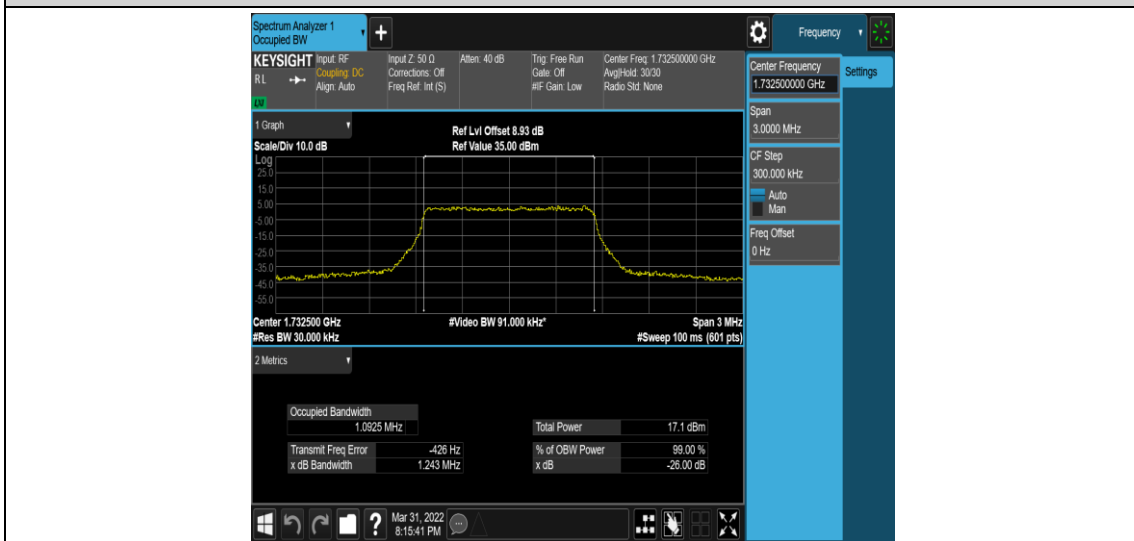

Band4	20MHz	16QAM	20050	100RB#0	17.937	18.96	PASS
Band4	20MHz	16QAM	20175	100RB#0	17.941	18.96	PASS
Band4	20MHz	16QAM	20300	100RB#0	17.944	18.97	PASS

Test Graphs

Band4-1.4MHz-QPSK-19957-6RB#0

Band4-1.4MHz-QPSK-20175-6RB#0