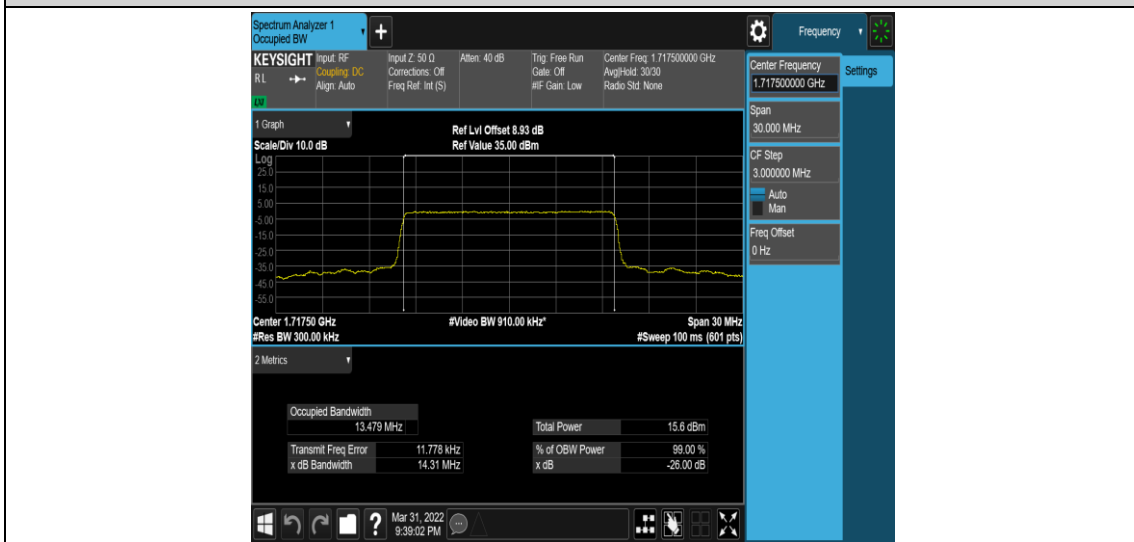

Band4-15MHz-QPSK-20025-75RB#0