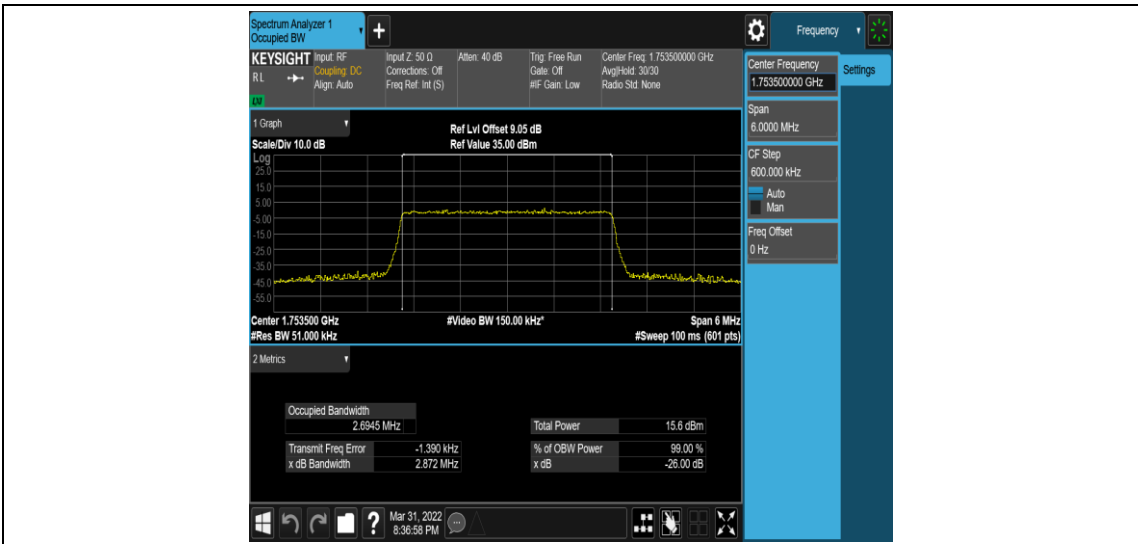

Band4-3MHz-16QAM-20385-15RB#0