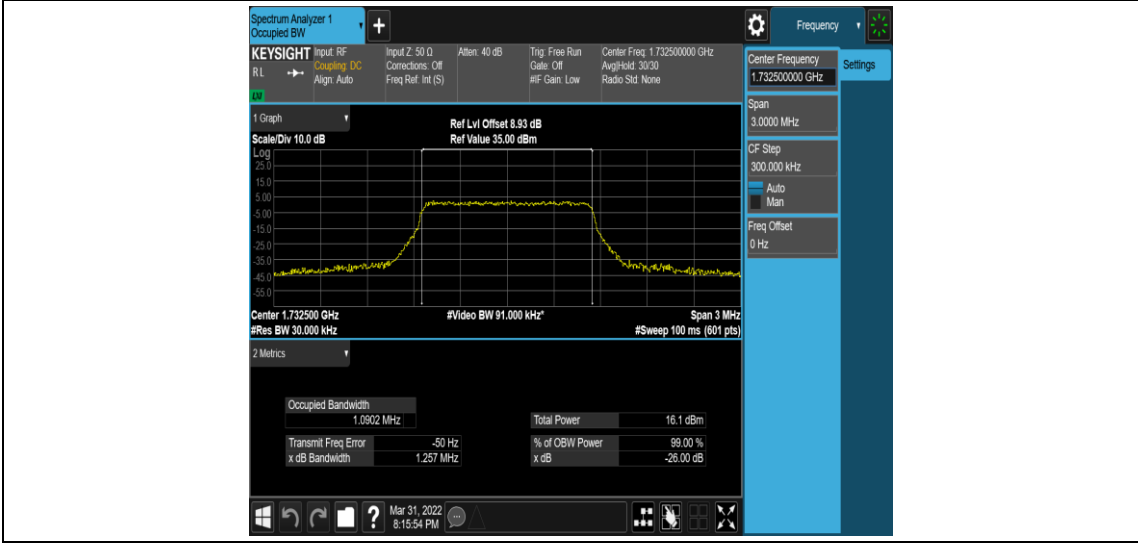

Band4-1.4MHz-16QAM-20175-6RB#0