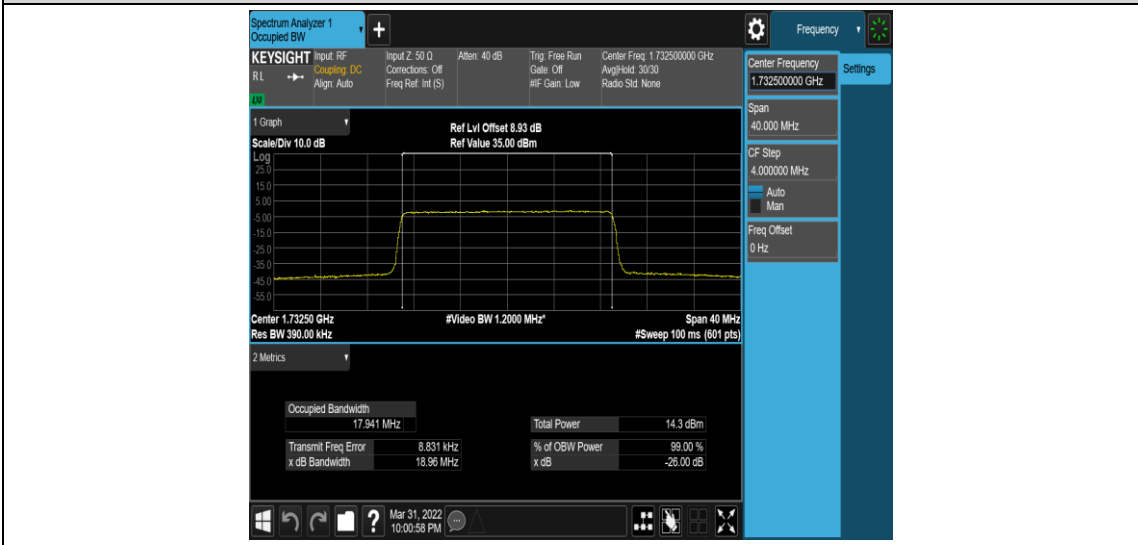

Band4-20MHz-QPSK-20050-100RB#0

Band4-20MHz-QPSK-20175-100RB#0

Band4-20MHz-QPSK-20300-100RB#0

Band4-20MHz-16QAM-20050-100RB#0

Band4-20MHz-16QAM-20175-100RB#0

Band4-20MHz-16QAM-20300-100RB#0

Appendix D: Band Edge