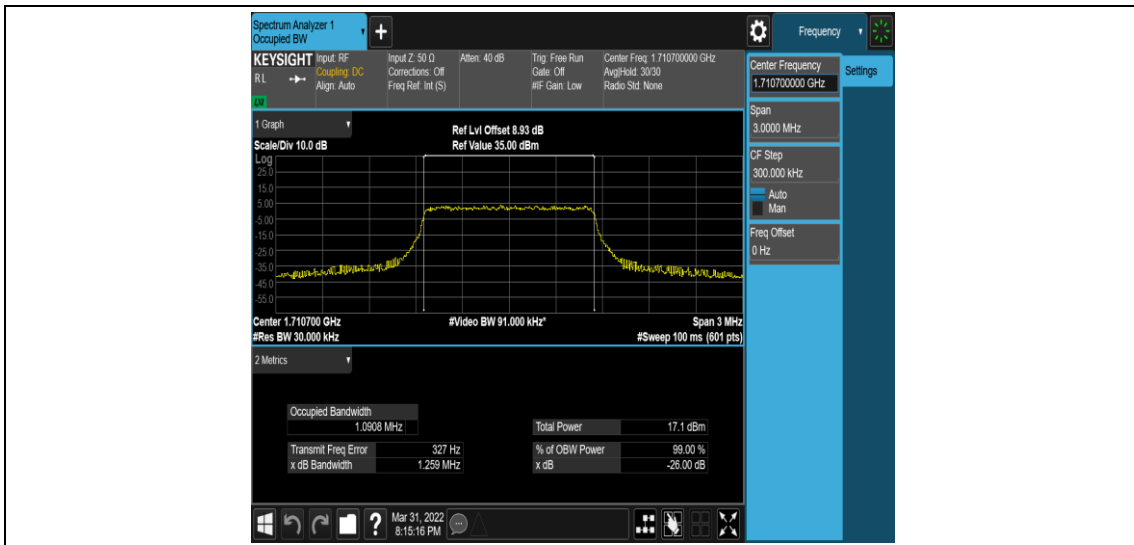

Band4	20MHz	16QAM	20050	100RB#0	17.937	18.96	PASS
Band4	20MHz	16QAM	20175	100RB#0	17.941	18.96	PASS
Band4	20MHz	16QAM	20300	100RB#0	17.944	18.97	PASS

Test Graphs

Band4-1.4MHz-QPSK-19957-6RB#0

Band4-1.4MHz-QPSK-20175-6RB#0