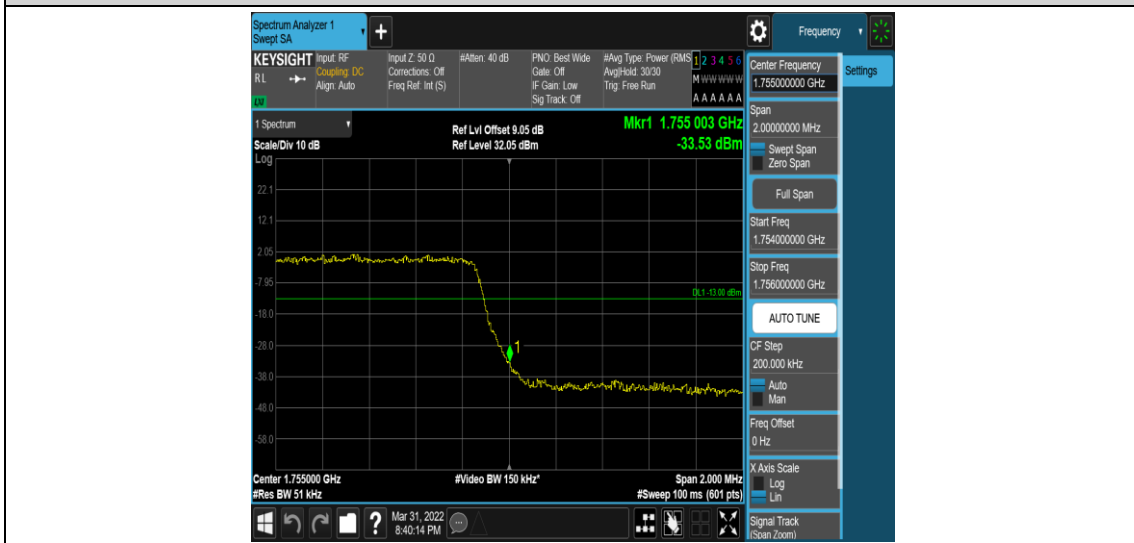

Band4-3MHz-QPSK-20385-15RB#0