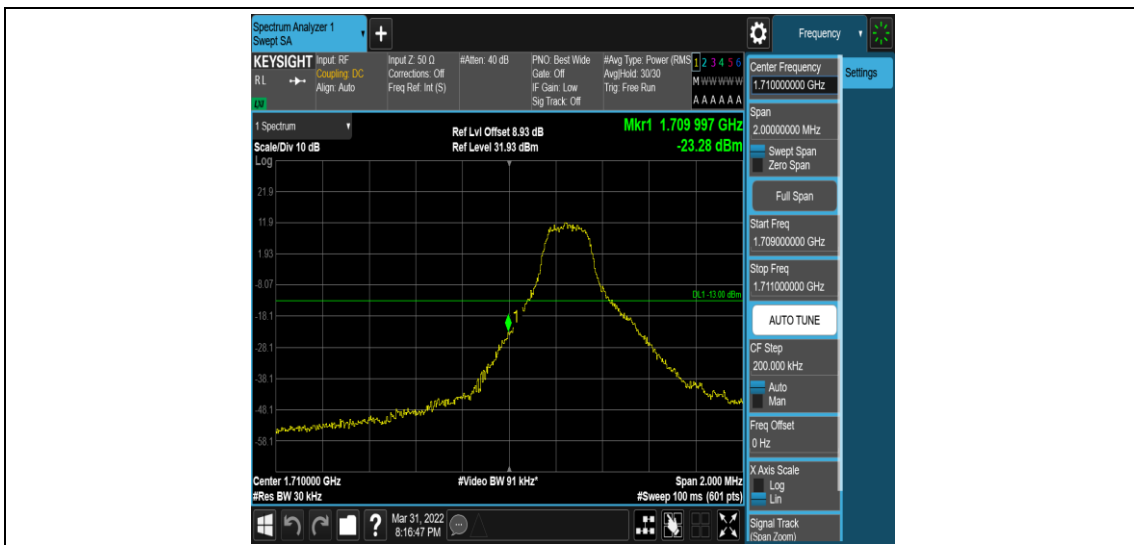

Test Graphs

Band4-1.4MHz-QPSK-19957-1RB#0