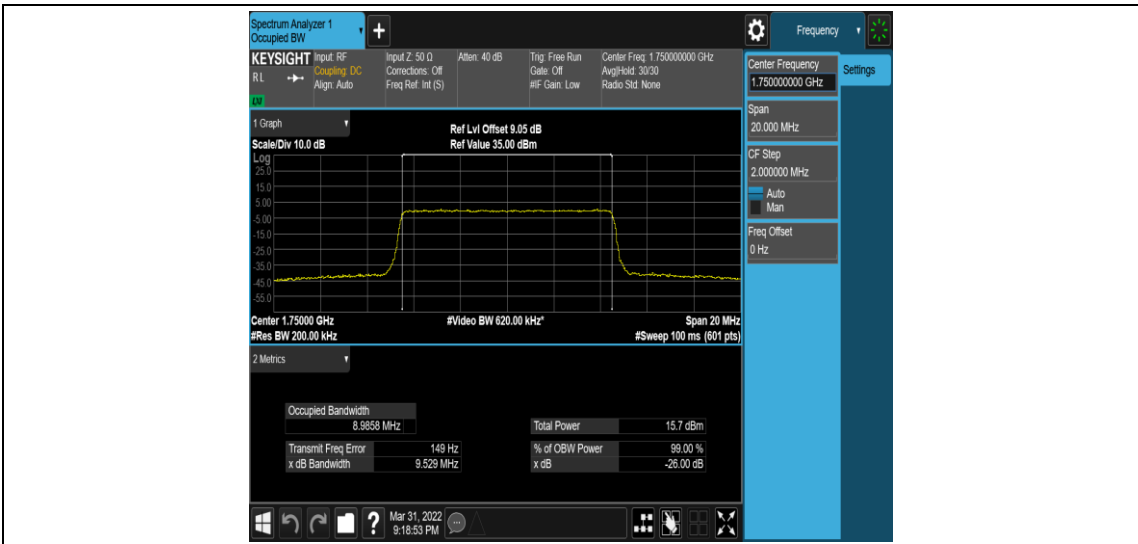

Band4-5MHz-16QAM-20175-25RB#0

Band4-5MHz-16QAM-20375-25RB#0

Band4-10MHz-QPSK-20000-50RB#0

Band4-10MHz-QPSK-20175-50RB#0

Band4-10MHz-QPSK-20350-50RB#0

Band4-10MHz-16QAM-20000-50RB#0

Band4-10MHz-16QAM-20175-50RB#0