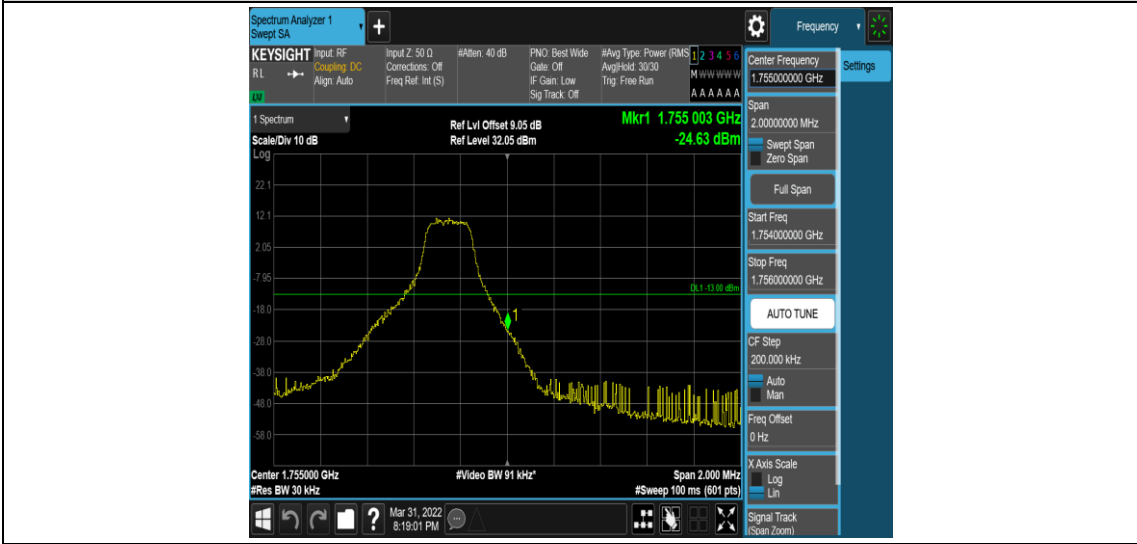

Test Graphs

Band4-1.4MHz-QPSK-19957-1RB#0

Band4-1.4MHz-QPSK-19957-1RB#5

Band4-1.4MHz-QPSK-19957-6RB#0

Band4-1.4MHz-QPSK-20393-1RB#0

Band4-1.4MHz-QPSK-20393-1RB#5

Band4-1.4MHz-QPSK-20393-6RB#0

Band4-1.4MHz-16QAM-19957-1RB#0