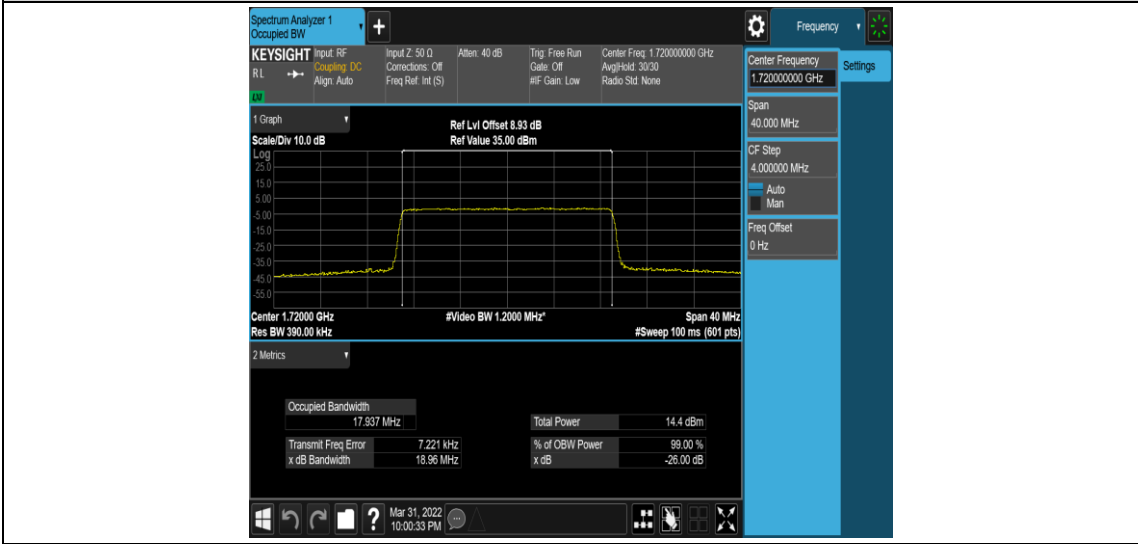

Band4-20MHz-QPSK-20050-100RB#0

Band4-20MHz-QPSK-20175-100RB#0

Band4-20MHz-QPSK-20300-100RB#0

Band4-20MHz-16QAM-20050-100RB#0

Band4-20MHz-16QAM-20175-100RB#0

Band4-20MHz-16QAM-20300-100RB#0

Appendix D: Band Edge