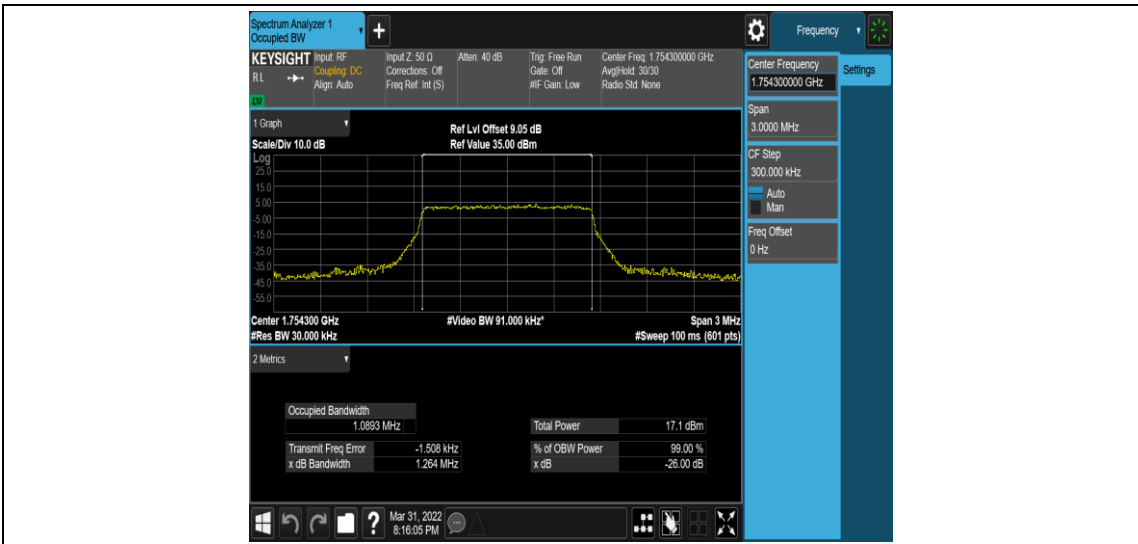

Band4	20MHz	16QAM	20050	100RB#0	17.937	18.96	PASS
Band4	20MHz	16QAM	20175	100RB#0	17.941	18.96	PASS
Band4	20MHz	16QAM	20300	100RB#0	17.944	18.97	PASS

Test Graphs

Band4-1.4MHz-QPSK-19957-6RB#0

Band4-1.4MHz-QPSK-20175-6RB#0