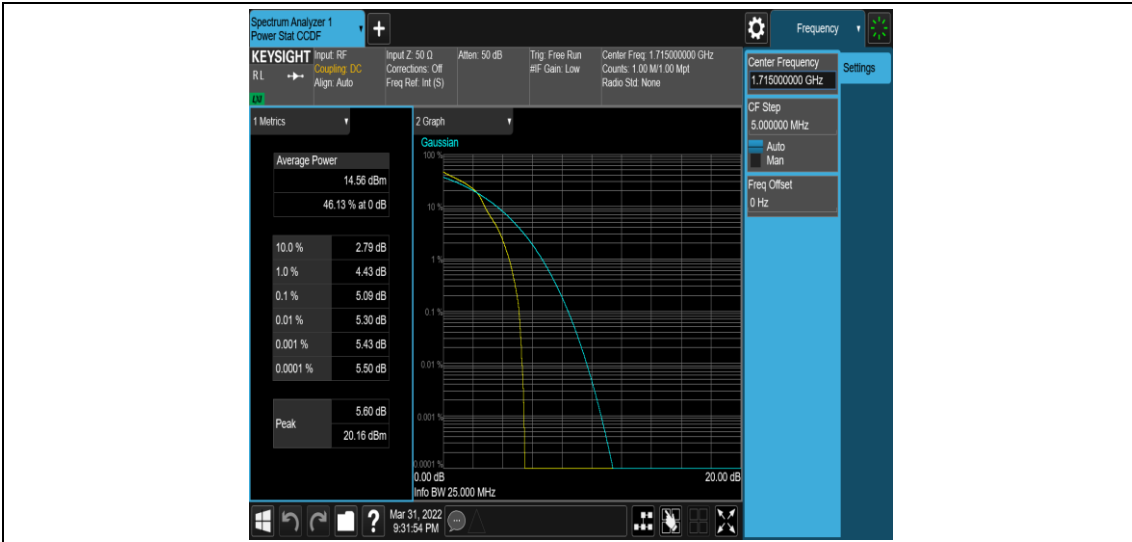

Band4-5MHz-16QAM-20375-25RB#0

Band4-10MHz-QPSK-20175-50RB#0

Band4-10MHz-QPSK-20350-1RB#0

Band4-10MHz-QPSK-20350-50RB#0

Band4-10MHz-16QAM-20175-50RB#0

Band4-10MHz-16QAM-20350-1RB#0

Band4-10MHz-16QAM-20350-50RB#0