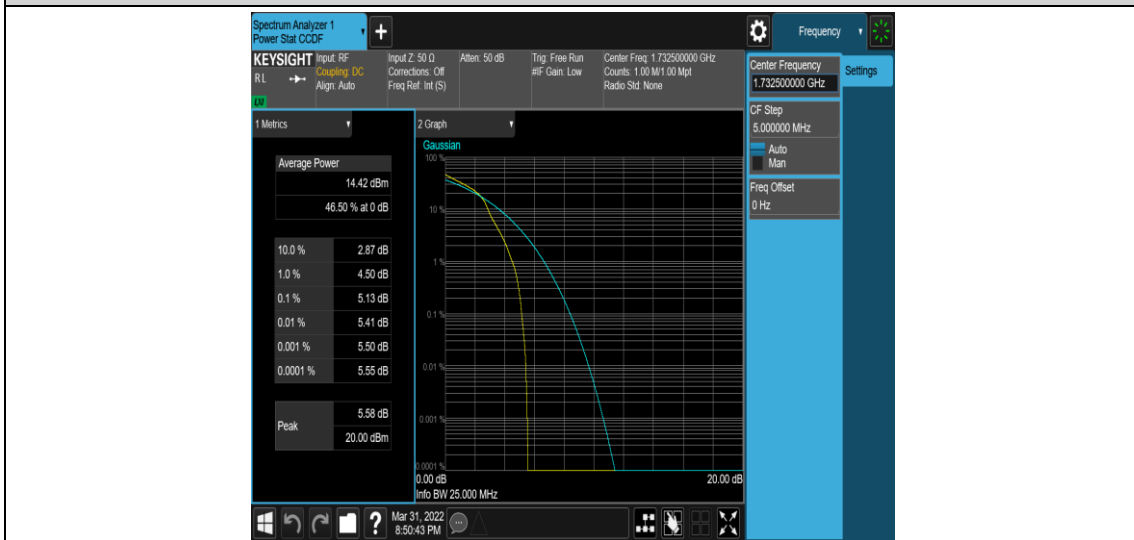

Band4-3MHz-16QAM-20175-1RB#0