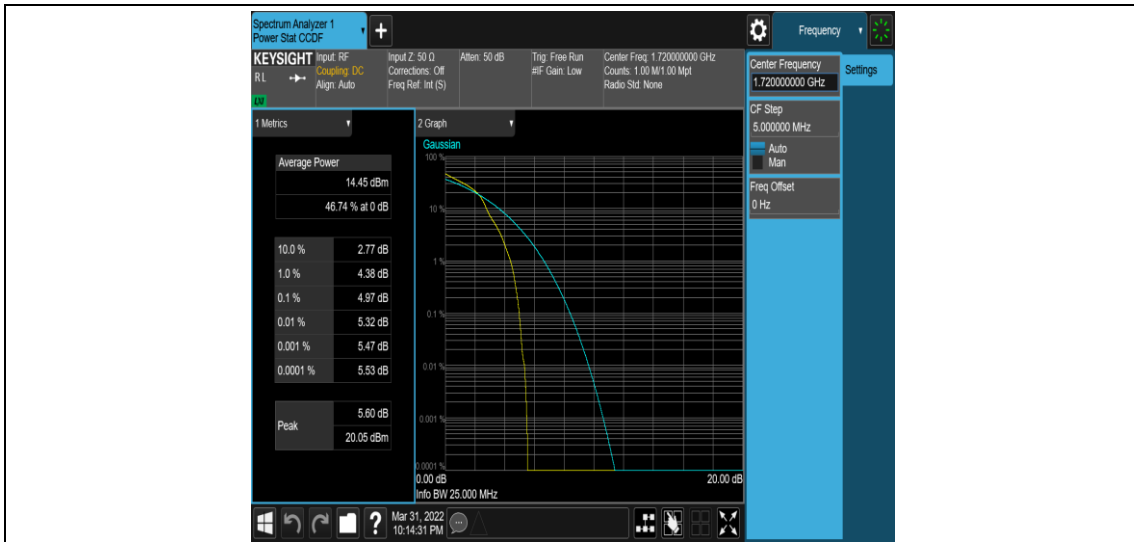

Band4-20MHz-QPSK-20175-1RB#0

Band4-20MHz-QPSK-20175-100RB#0

Band4-20MHz-QPSK-20300-1RB#0

Band4-20MHz-QPSK-20300-100RB#0

Band4-20MHz-16QAM-20050-1RB#0

Band4-20MHz-16QAM-20050-100RB#0

Band4-20MHz-16QAM-20175-1RB#0