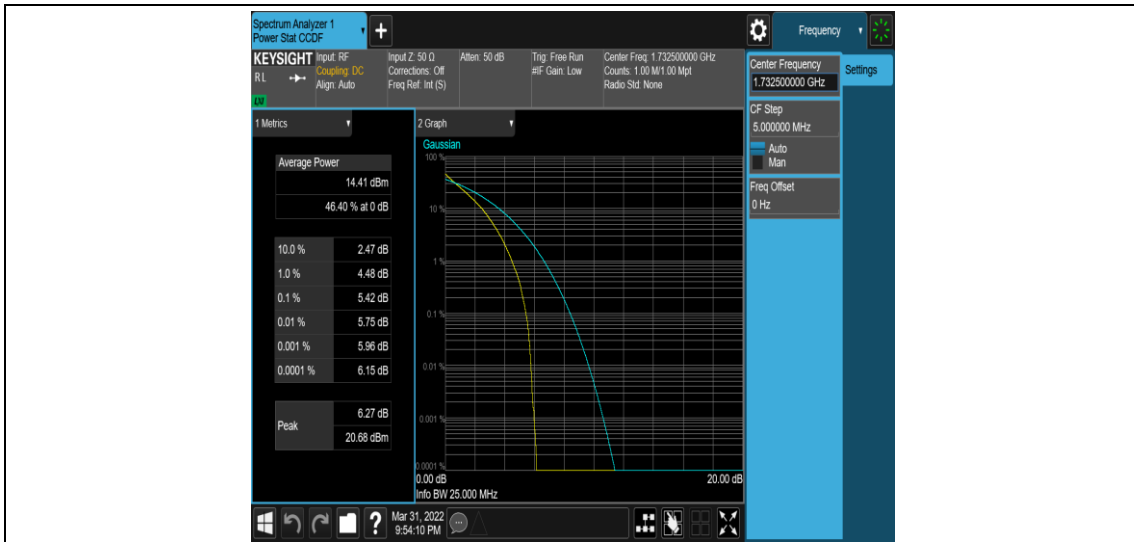

Band4-15MHz-QPSK-20175-75RB#0