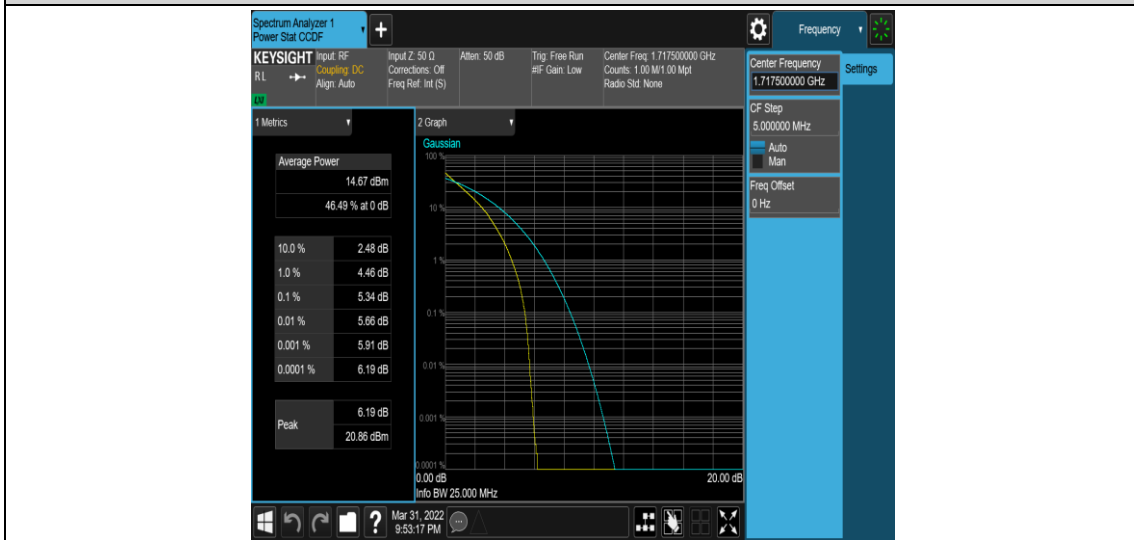

Band4-15MHz-QPSK-20025-75RB#0