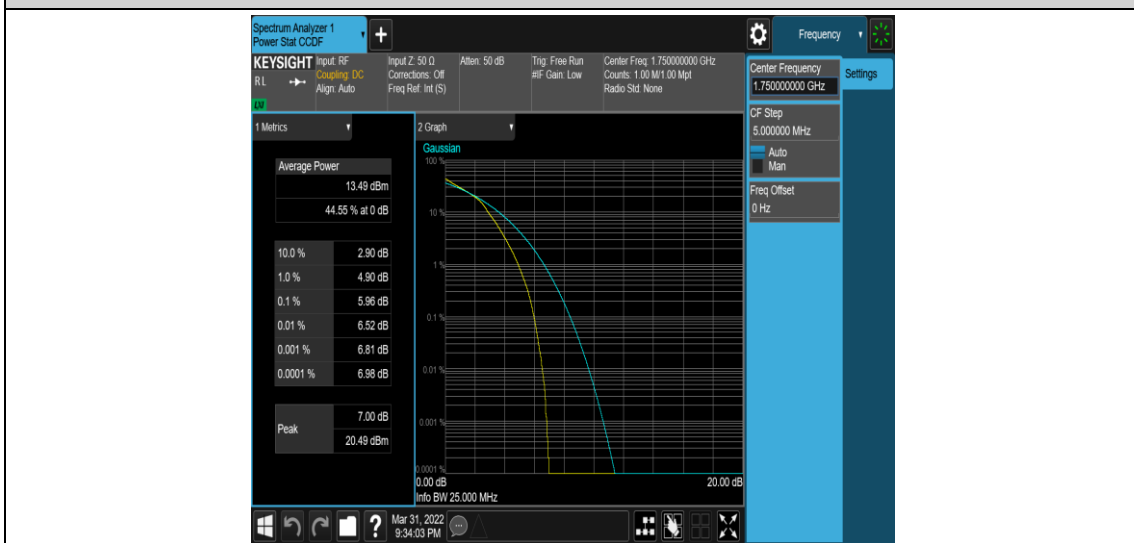

Band4-5MHz-16QAM-20375-25RB#0

Band4-10MHz-QPSK-20175-50RB#0

Band4-10MHz-QPSK-20350-1RB#0

Band4-10MHz-QPSK-20350-50RB#0

Band4-10MHz-16QAM-20175-50RB#0

Band4-10MHz-16QAM-20350-1RB#0

Band4-10MHz-16QAM-20350-50RB#0