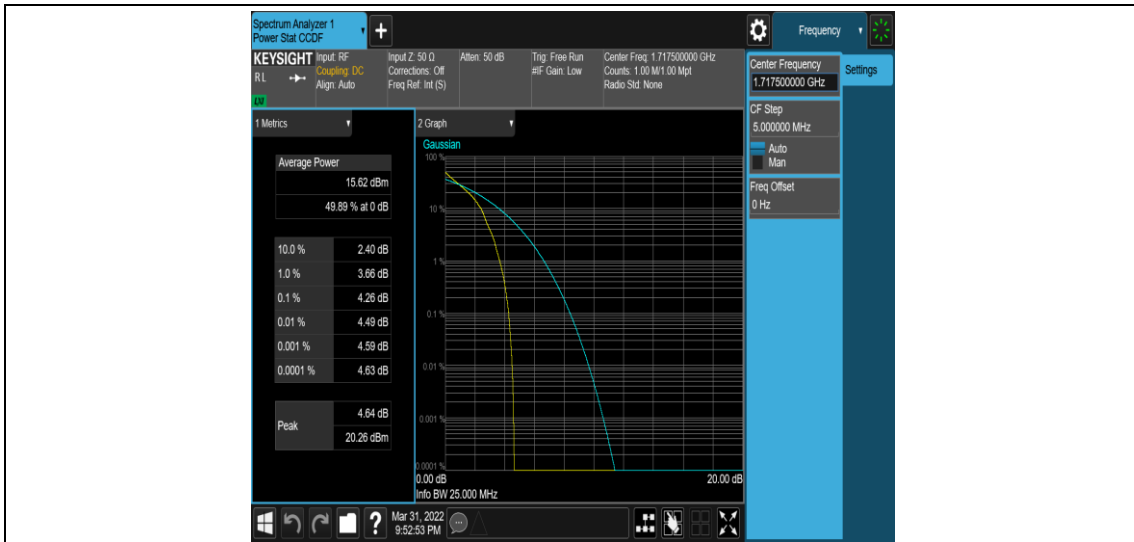

Band4-5MHz-16QAM-20375-25RB#0

Band4-10MHz-QPSK-20175-50RB#0

Band4-10MHz-QPSK-20350-1RB#0

Band4-10MHz-QPSK-20350-50RB#0

Band4-10MHz-16QAM-20175-50RB#0

Band4-10MHz-16QAM-20350-1RB#0

Band4-10MHz-16QAM-20350-50RB#0