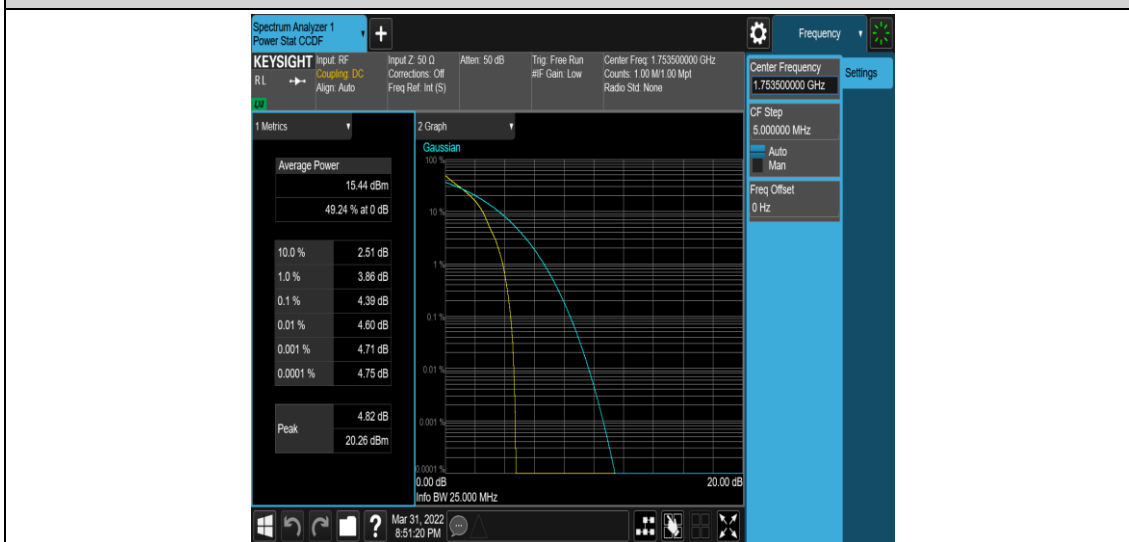

Band4-1.4MHz-16QAM-20393-6RB#0

Band4-3MHz-QPSK-19965-1RB#0

Band4-3MHz-QPSK-19965-15RB#0

Band4-3MHz-QPSK-20175-1RB#0

Band4-3MHz-QPSK-20175-15RB#0

Band4-3MHz-QPSK-20385-1RB#0

Band4-3MHz-QPSK-20385-15RB#0

Band4-3MHz-16QAM-19965-1RB#0