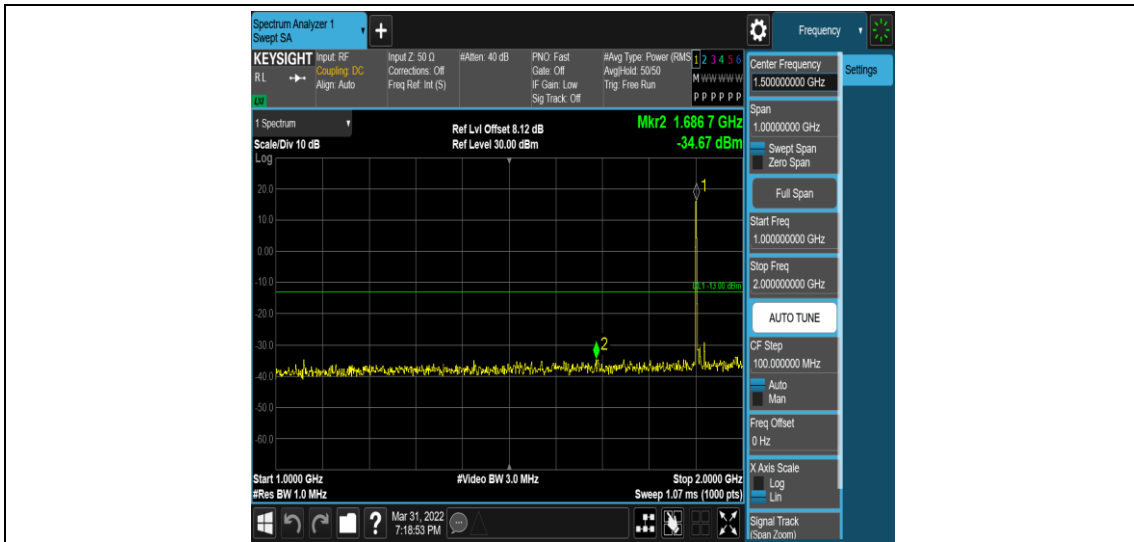

Band2-10MHz-QPSK-19150-1RB#0-Range3:30~1000MHz

Band2-10MHz-QPSK-19150-1RB#0-Range4:1000~2000MHz