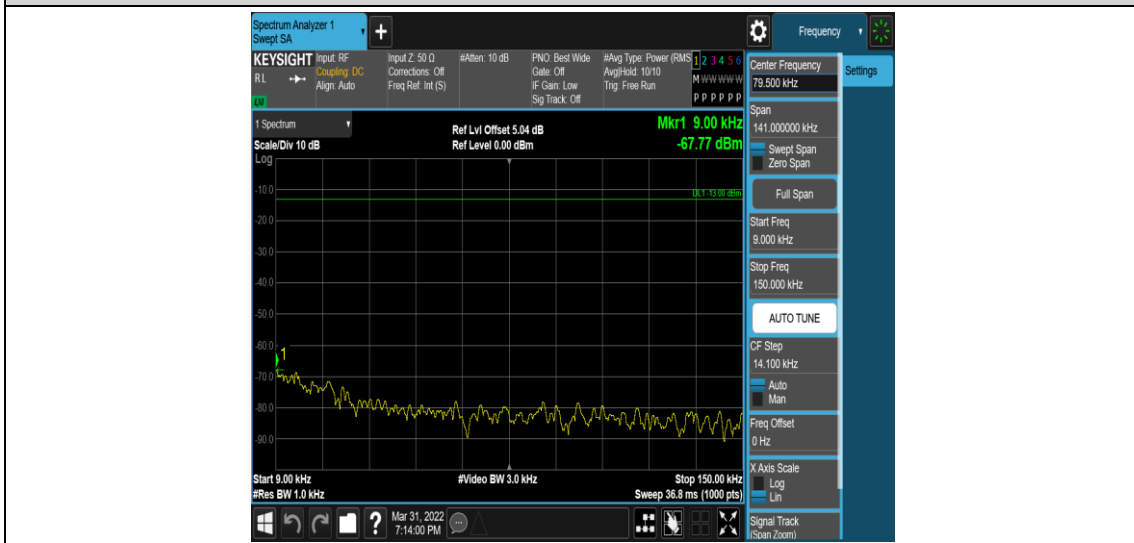

Band2-5MHz-16QAM-18900-1RB#0-Range2:0.15~30MHz

Band2-5MHz-16QAM-18900-1RB#0-Range3:30~1000MHz

Band2-5MHz-16QAM-18900-1RB#0-Range4:1000~2000MHz

Band2-5MHz-16QAM-18900-1RB#0-Range5:2000~20000MHz

Band2-5MHz-16QAM-19175-1RB#0-Range1:0.009~0.15MHz

Band2-5MHz-16QAM-19175-1RB#0-Range2:0.15~30MHz

Band2-5MHz-16QAM-19175-1RB#0-Range3:30~1000MHz

Band2-5MHz-16QAM-19175-1RB#0-Range4:1000~2000MHz

Band2-5MHz-16QAM-19175-1RB#0-Range5:2000~20000MHz

Band2-10MHz-QPSK-18650-1RB#0-Range1:0.009~0.15MHz

Band2-10MHz-QPSK-18650-1RB#0-Range2:0.15~30MHz

Band2-10MHz-QPSK-18650-1RB#0-Range3:30~100MHz

Band2-10MHz-QPSK-18650-1RB#0-Range4:1000~2000MHz

Band2-10MHz-QPSK-18650-1RB#0-Range5:2000~20000MHz

Band2-10MHz-QPSK-18900-1RB#0-Range1:0.009~0.15MHz