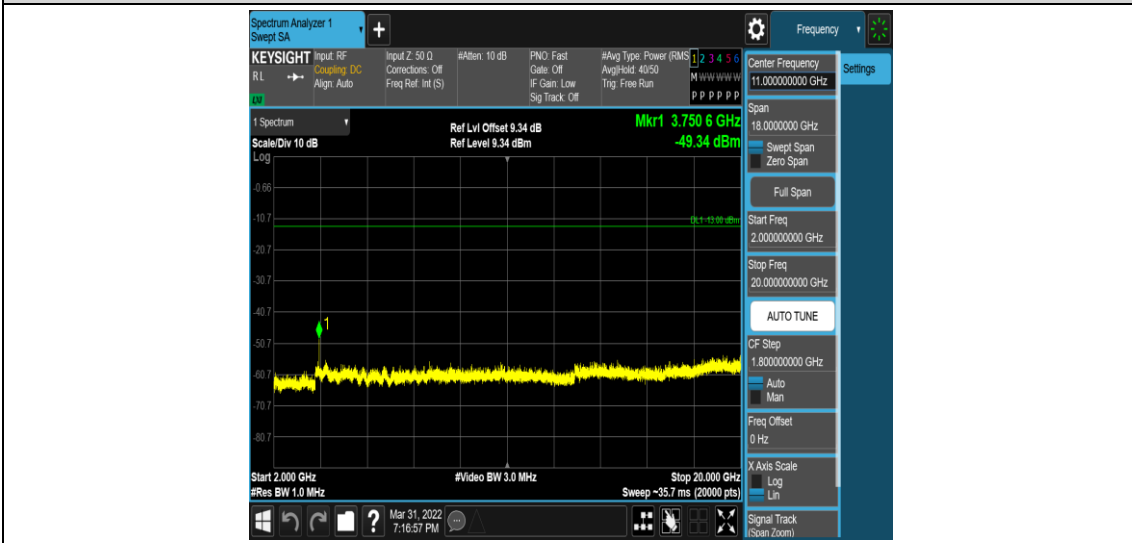

Band2-10MHz-QPSK-18650-1RB#0-Range2:0.15~30MHz

Band2-10MHz-QPSK-18650-1RB#0-Range3:30~100MHz

Band2-10MHz-QPSK-18650-1RB#0-Range4:1000~2000MHz

Band2-10MHz-QPSK-18650-1RB#0-Range5:2000~20000MHz

Band2-10MHz-QPSK-18900-1RB#0-Range1:0.009~0.15MHz

Band2-10MHz-QPSK-18900-1RB#0-Range2:0.15~30MHz

Band2-10MHz-QPSK-18900-1RB#0-Range3:30~1000MHz

Band2-10MHz-QPSK-18900-1RB#0-Range4:1000~2000MHz

Band2-10MHz-QPSK-18900-1RB#0-Range5:2000~20000MHz

Band2-10MHz-QPSK-19150-1RB#0-Range1:0.009~0.15MHz