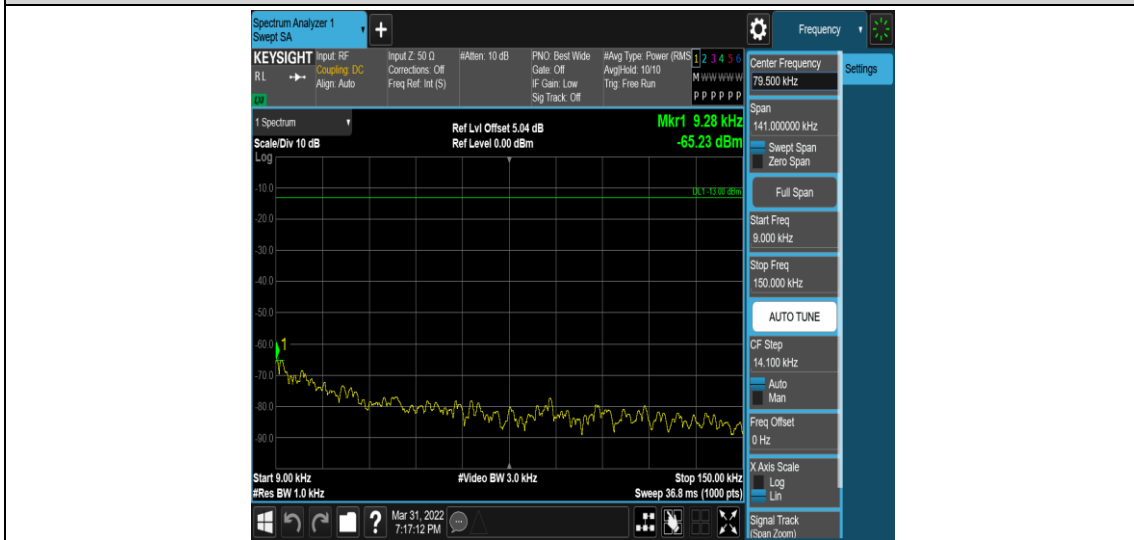

Band2-10MHz-QPSK-19150-1RB#0-Range2:0.15~30MHz

Band2-10MHz-QPSK-19150-1RB#0-Range3:30~1000MHz

Band2-10MHz-QPSK-19150-1RB#0-Range4:1000~2000MHz

Band2-10MHz-QPSK-19150-1RB#0-Range5:2000~20000MHz

Band2-10MHz-16QAM-18650-1RB#0-Range1:0.009~0.15MHz

Band2-10MHz-16QAM-18650-1RB#0-Range2:0.15~30MHz

Band2-10MHz-16QAM-18650-1RB#0-Range3:30~1000MHz

Band2-10MHz-16QAM-18650-1RB#0-Range4:1000~2000MHz

Band2-10MHz-16QAM-18650-1RB#0-Range5:2000~20000MHz

Band2-10MHz-16QAM-18900-1RB#0-Range1:0.009~0.15MHz

Band2-10MHz-16QAM-18900-1RB#0-Range2:0.15~30MHz

Band2-10MHz-16QAM-18900-1RB#0-Range3:30~1000MHz

Band2-10MHz-16QAM-18900-1RB#0-Range4:1000~2000MHz

Band2-10MHz-16QAM-18900-1RB#0-Range5:2000~20000MHz

Band2-10MHz-16QAM-19150-1RB#0-Range1:0.009~0.15MHz