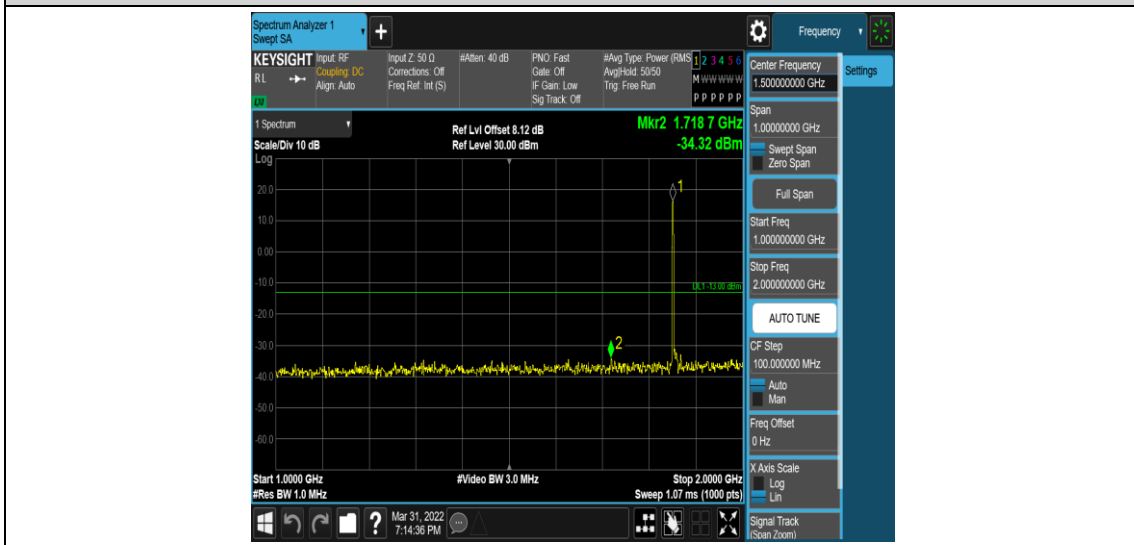

Band2-5MHz-16QAM-19175-1RB#0-Range2:0.15~30MHz

Band2-5MHz-16QAM-19175-1RB#0-Range3:30~1000MHz

Band2-5MHz-16QAM-19175-1RB#0-Range4:1000~2000MHz

Band2-5MHz-16QAM-19175-1RB#0-Range5:2000~20000MHz

Band2-10MHz-QPSK-18650-1RB#0-Range1:0.009~0.15MHz

Band2-10MHz-QPSK-18650-1RB#0-Range2:0.15~30MHz

Band2-10MHz-QPSK-18650-1RB#0-Range3:30~100MHz

Band2-10MHz-QPSK-18650-1RB#0-Range4:1000~2000MHz

Band2-10MHz-QPSK-18650-1RB#0-Range5:2000~20000MHz

Band2-10MHz-QPSK-18900-1RB#0-Range1:0.009~0.15MHz