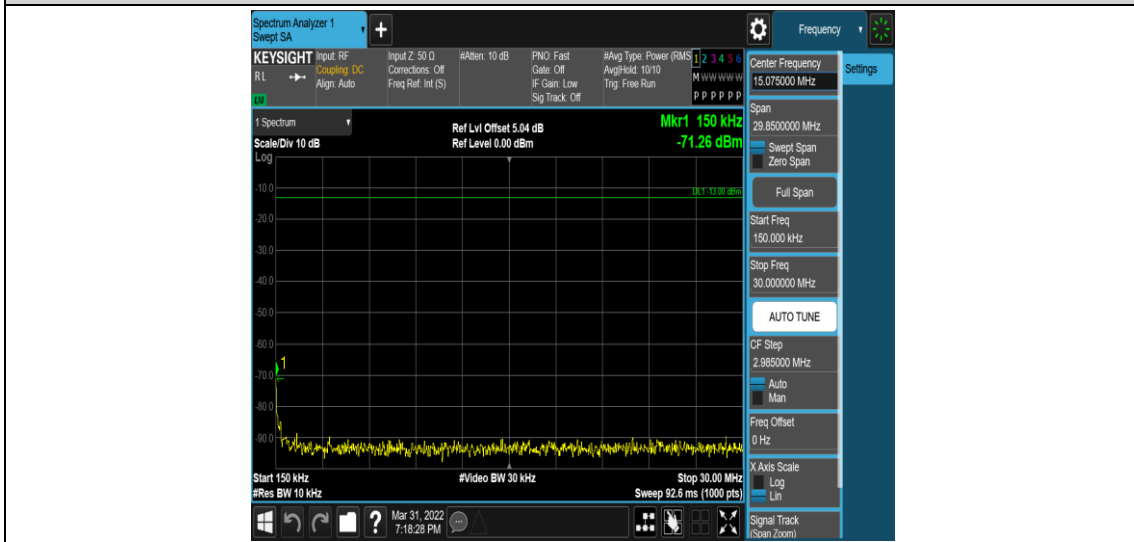

Band2-10MHz-QPSK-18650-1RB#0-Range2:0.15~30MHz

Band2-10MHz-QPSK-18650-1RB#0-Range3:30~100MHz

Band2-10MHz-QPSK-18650-1RB#0-Range4:1000~2000MHz

Band2-10MHz-QPSK-18650-1RB#0-Range5:2000~20000MHz

Band2-10MHz-QPSK-18900-1RB#0-Range1:0.009~0.15MHz

Band2-10MHz-QPSK-18900-1RB#0-Range2:0.15~30MHz

Band2-10MHz-QPSK-18900-1RB#0-Range3:30~1000MHz

Band2-10MHz-QPSK-18900-1RB#0-Range4:1000~2000MHz

Band2-10MHz-QPSK-18900-1RB#0-Range5:2000~20000MHz

Band2-10MHz-QPSK-19150-1RB#0-Range1:0.009~0.15MHz

Band2-10MHz-QPSK-19150-1RB#0-Range2:0.15~30MHz

Band2-10MHz-QPSK-19150-1RB#0-Range3:30~1000MHz

Band2-10MHz-QPSK-19150-1RB#0-Range4:1000~2000MHz

Band2-10MHz-QPSK-19150-1RB#0-Range5:2000~20000MHz

Band2-10MHz-16QAM-18650-1RB#0-Range1:0.009~0.15MHz