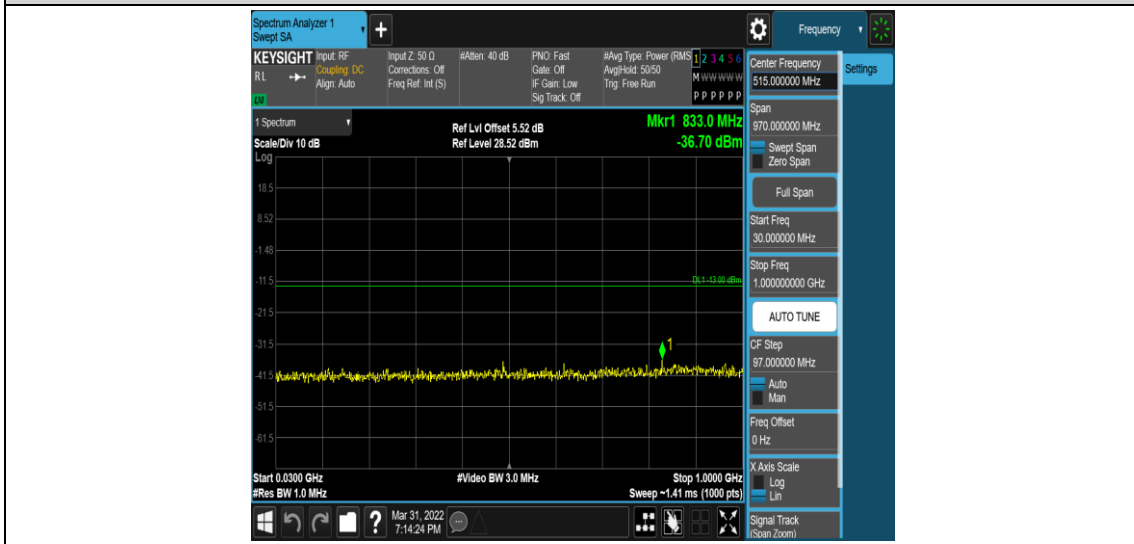

Band2-5MHz-16QAM-19175-1RB#0-Range2:0.15~30MHz

Band2-5MHz-16QAM-19175-1RB#0-Range3:30~1000MHz

Band2-5MHz-16QAM-19175-1RB#0-Range4:1000~2000MHz

Band2-5MHz-16QAM-19175-1RB#0-Range5:2000~20000MHz

Band2-10MHz-QPSK-18650-1RB#0-Range1:0.009~0.15MHz

Band2-10MHz-QPSK-18650-1RB#0-Range2:0.15~30MHz

Band2-10MHz-QPSK-18650-1RB#0-Range3:30~100MHz

Band2-10MHz-QPSK-18650-1RB#0-Range4:1000~2000MHz

Band2-10MHz-QPSK-18650-1RB#0-Range5:2000~20000MHz

Band2-10MHz-QPSK-18900-1RB#0-Range1:0.009~0.15MHz