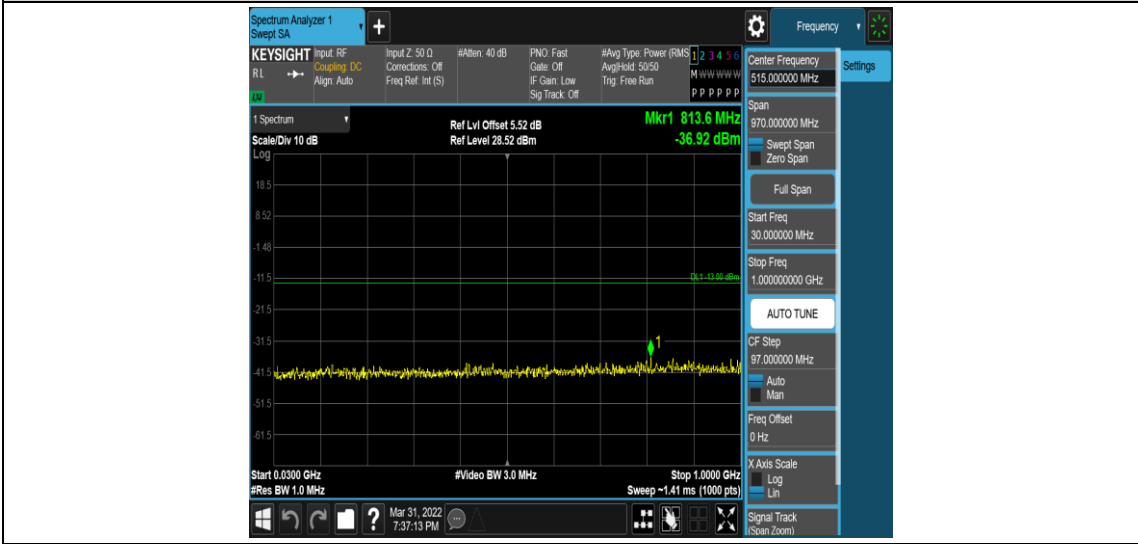

Band2-10MHz-16QAM-19150-1RB#0-Range2:0.15~30MHz

Band2-10MHz-16QAM-19150-1RB#0-Range3:30~1000MHz

Band2-10MHz-16QAM-19150-1RB#0-Range4:1000~2000MHz

Band2-10MHz-16QAM-19150-1RB#0-Range5:2000~20000MHz

Band2-15MHz-QPSK-18675-1RB#0-Range1:0.009~0.15MHz

Band2-15MHz-QPSK-18675-1RB#0-Range2:0.15~30MHz

Band2-15MHz-QPSK-18675-1RB#0-Range3:30~100MHz

Band2-15MHz-QPSK-18675-1RB#0-Range4:1000~2000MHz

Band2-15MHz-QPSK-18675-1RB#0-Range5:2000~20000MHz

Band2-15MHz-QPSK-18900-1RB#0-Range1:0.009~0.15MHz