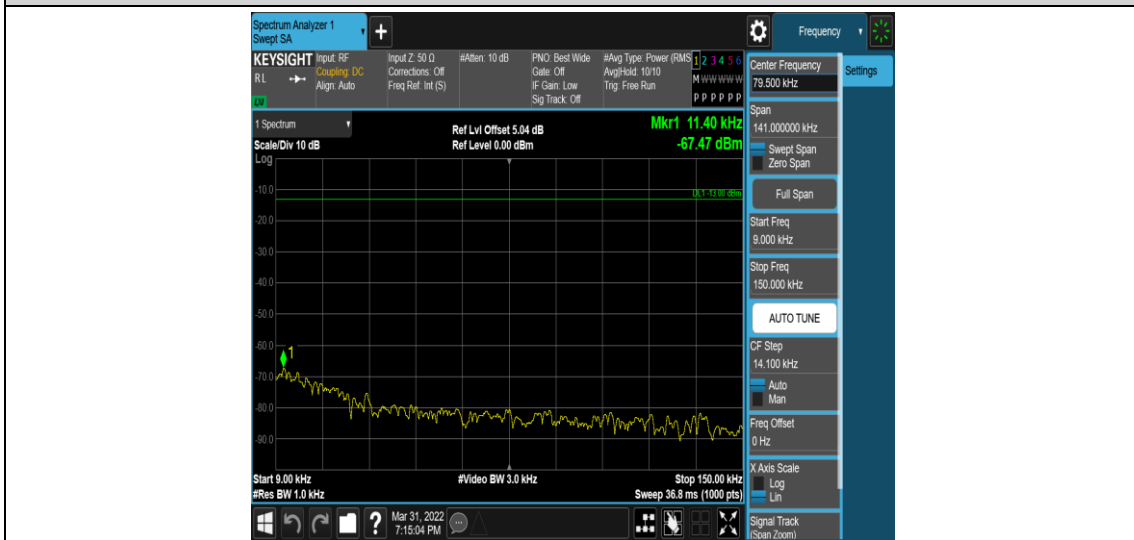

Band2-10MHz-QPSK-18900-1RB#0-Range2:0.15~30MHz

Band2-10MHz-QPSK-18900-1RB#0-Range3:30~1000MHz

Band2-10MHz-QPSK-18900-1RB#0-Range4:1000~2000MHz

Band2-10MHz-QPSK-18900-1RB#0-Range5:2000~20000MHz

Band2-10MHz-QPSK-19150-1RB#0-Range1:0.009~0.15MHz

Band2-10MHz-QPSK-19150-1RB#0-Range2:0.15~30MHz

Band2-10MHz-QPSK-19150-1RB#0-Range3:30~1000MHz

Band2-10MHz-QPSK-19150-1RB#0-Range4:1000~2000MHz

Band2-10MHz-QPSK-19150-1RB#0-Range5:2000~20000MHz

Band2-10MHz-16QAM-18650-1RB#0-Range1:0.009~0.15MHz

Band2-10MHz-16QAM-18650-1RB#0-Range2:0.15~30MHz

Band2-10MHz-16QAM-18650-1RB#0-Range3:30~1000MHz

Band2-10MHz-16QAM-18650-1RB#0-Range4:1000~2000MHz

Band2-10MHz-16QAM-18650-1RB#0-Range5:2000~20000MHz

Band2-10MHz-16QAM-18900-1RB#0-Range1:0.009~0.15MHz