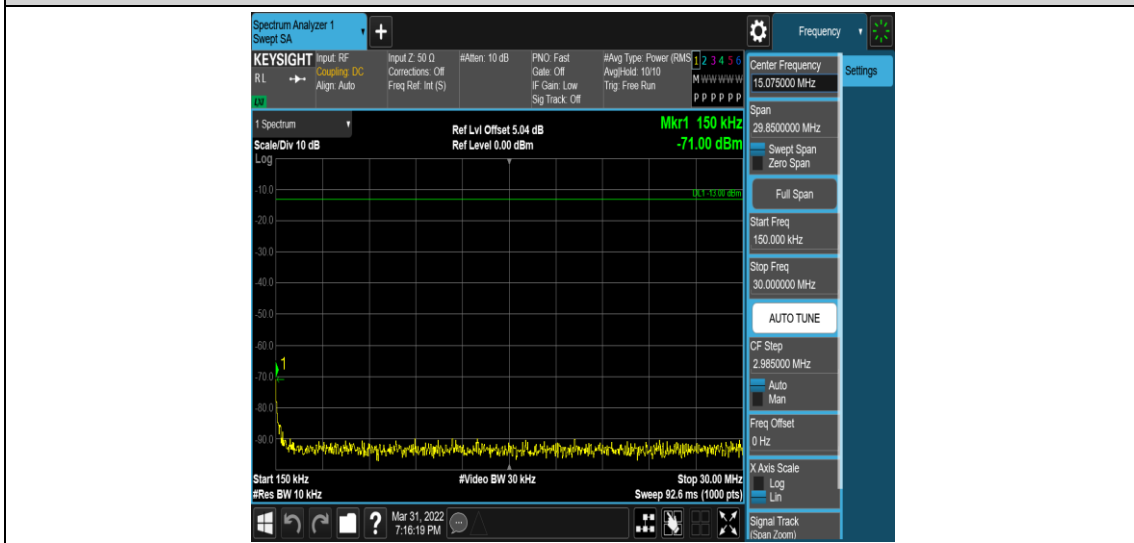

Band2-10MHz-QPSK-18650-1RB#0-Range2:0.15~30MHz

Band2-10MHz-QPSK-18650-1RB#0-Range3:30~100MHz

Band2-10MHz-QPSK-18650-1RB#0-Range4:1000~2000MHz

Band2-10MHz-QPSK-18650-1RB#0-Range5:2000~20000MHz

Band2-10MHz-QPSK-18900-1RB#0-Range1:0.009~0.15MHz

Band2-10MHz-QPSK-18900-1RB#0-Range2:0.15~30MHz

Band2-10MHz-QPSK-18900-1RB#0-Range3:30~1000MHz

Band2-10MHz-QPSK-18900-1RB#0-Range4:1000~2000MHz

Band2-10MHz-QPSK-18900-1RB#0-Range5:2000~20000MHz

Band2-10MHz-QPSK-19150-1RB#0-Range1:0.009~0.15MHz