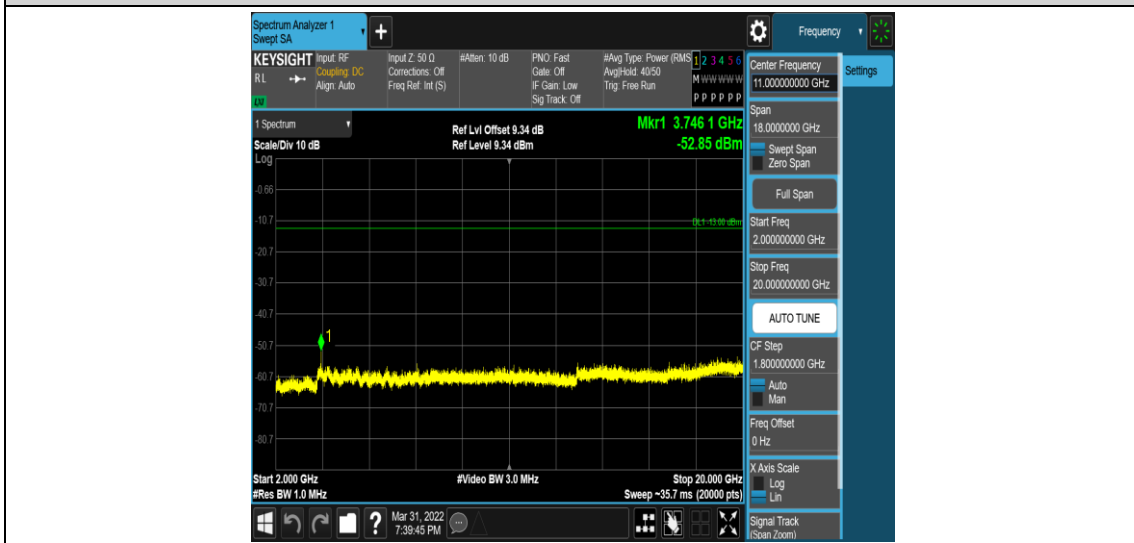

Band2-15MHz-QPSK-18675-1RB#0-Range2:0.15~30MHz

Band2-15MHz-QPSK-18675-1RB#0-Range3:30~100MHz

Band2-15MHz-QPSK-18675-1RB#0-Range4:1000~2000MHz

Band2-15MHz-QPSK-18675-1RB#0-Range5:2000~20000MHz

Band2-15MHz-QPSK-18900-1RB#0-Range1:0.009~0.15MHz

Band2-15MHz-QPSK-18900-1RB#0-Range2:0.15~30MHz

Band2-15MHz-QPSK-18900-1RB#0-Range3:30~1000MHz

Band2-15MHz-QPSK-18900-1RB#0-Range4:1000~2000MHz

Band2-15MHz-QPSK-18900-1RB#0-Range5:2000~20000MHz

Band2-15MHz-QPSK-19125-1RB#0-Range1:0.009~0.15MHz