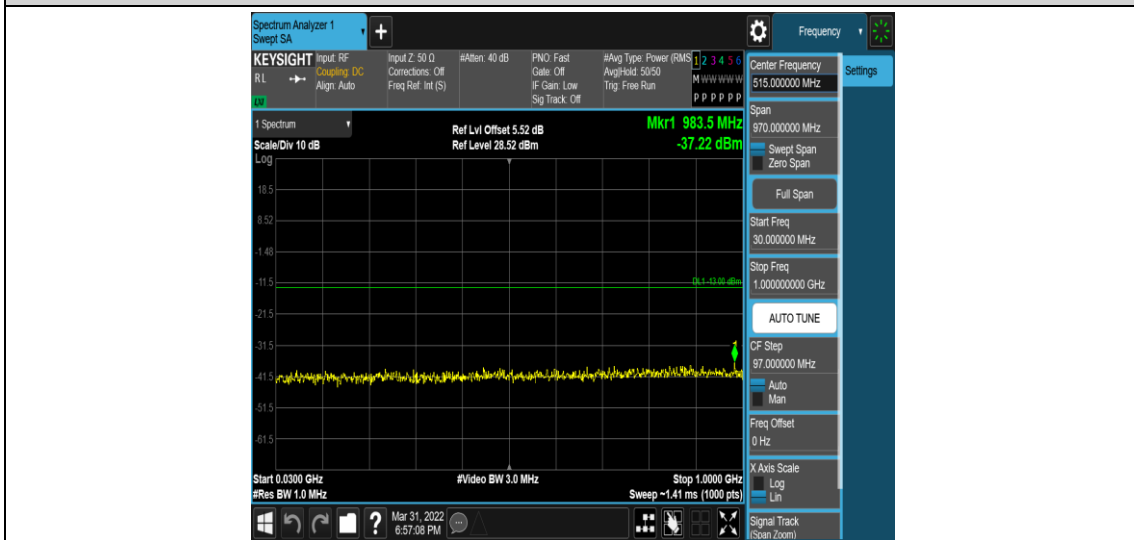

Band2-5MHz-16QAM-18625-1RB#0-Range2:0.15~30MHz

Band2-5MHz-16QAM-18625-1RB#0-Range3:30~1000MHz

Band2-5MHz-16QAM-18625-1RB#0-Range4:1000~2000MHz

Band2-5MHz-16QAM-18625-1RB#0-Range5:2000~20000MHz

Band2-5MHz-16QAM-18900-1RB#0-Range1:0.009~0.15MHz

Band2-5MHz-16QAM-18900-1RB#0-Range2:0.15~30MHz

Band2-5MHz-16QAM-18900-1RB#0-Range3:30~1000MHz

Band2-5MHz-16QAM-18900-1RB#0-Range4:1000~2000MHz

Band2-5MHz-16QAM-18900-1RB#0-Range5:2000~20000MHz

Band2-5MHz-16QAM-19175-1RB#0-Range1:0.009~0.15MHz

Band2-5MHz-16QAM-19175-1RB#0-Range2:0.15~30MHz

Band2-5MHz-16QAM-19175-1RB#0-Range3:30~1000MHz

Band2-5MHz-16QAM-19175-1RB#0-Range4:1000~2000MHz

Band2-5MHz-16QAM-19175-1RB#0-Range5:2000~20000MHz

Band2-10MHz-QPSK-18650-1RB#0-Range1:0.009~0.15MHz