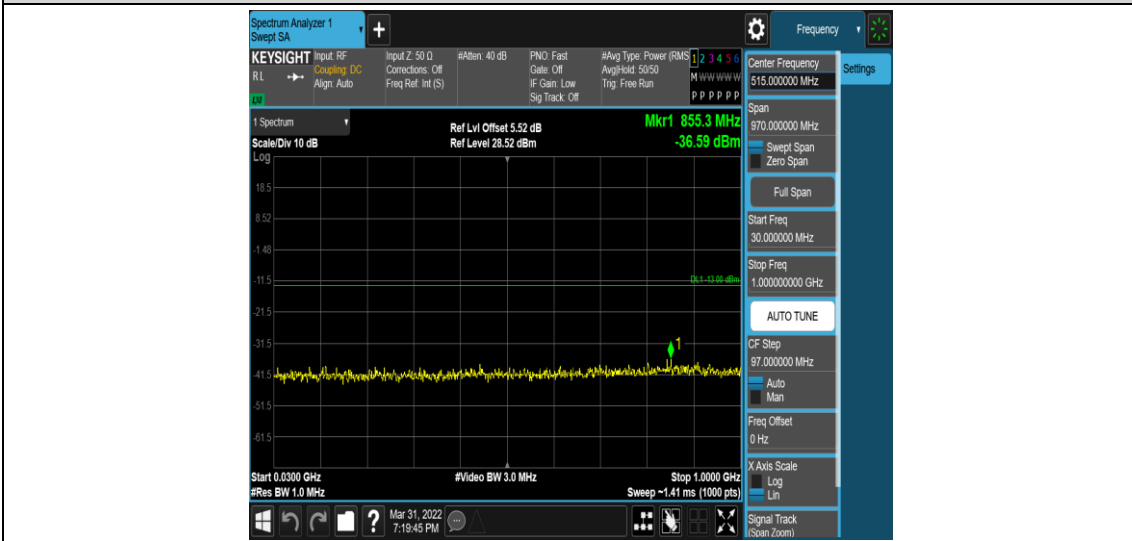

Band2-10MHz-16QAM-19150-1RB#0-Range2:0.15~30MHz

Band2-10MHz-16QAM-19150-1RB#0-Range3:30~1000MHz