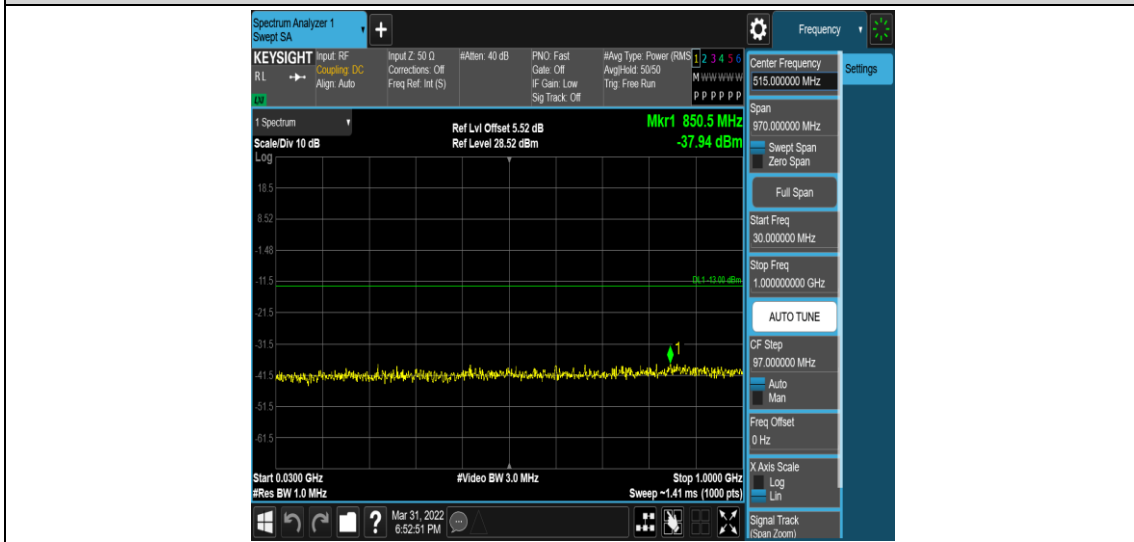

Band2-5MHz-16QAM-18625-1RB#0-Range2:0.15~30MHz

Band2-5MHz-16QAM-18625-1RB#0-Range3:30~1000MHz

Band2-5MHz-16QAM-18625-1RB#0-Range4:1000~2000MHz

Band2-5MHz-16QAM-18625-1RB#0-Range5:2000~20000MHz

Band2-5MHz-16QAM-18900-1RB#0-Range1:0.009~0.15MHz

Band2-5MHz-16QAM-18900-1RB#0-Range2:0.15~30MHz

Band2-5MHz-16QAM-18900-1RB#0-Range3:30~1000MHz

Band2-5MHz-16QAM-18900-1RB#0-Range4:1000~2000MHz

Band2-5MHz-16QAM-18900-1RB#0-Range5:2000~20000MHz

Band2-5MHz-16QAM-19175-1RB#0-Range1:0.009~0.15MHz