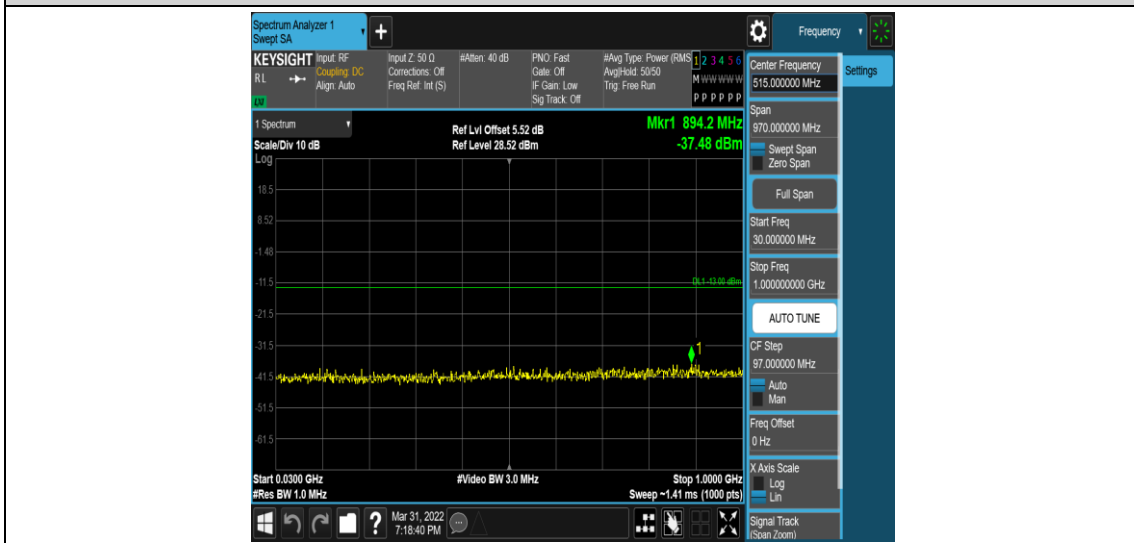

Band2-10MHz-QPSK-19150-1RB#0-Range2:0.15~30MHz

Band2-10MHz-QPSK-19150-1RB#0-Range3:30~1000MHz