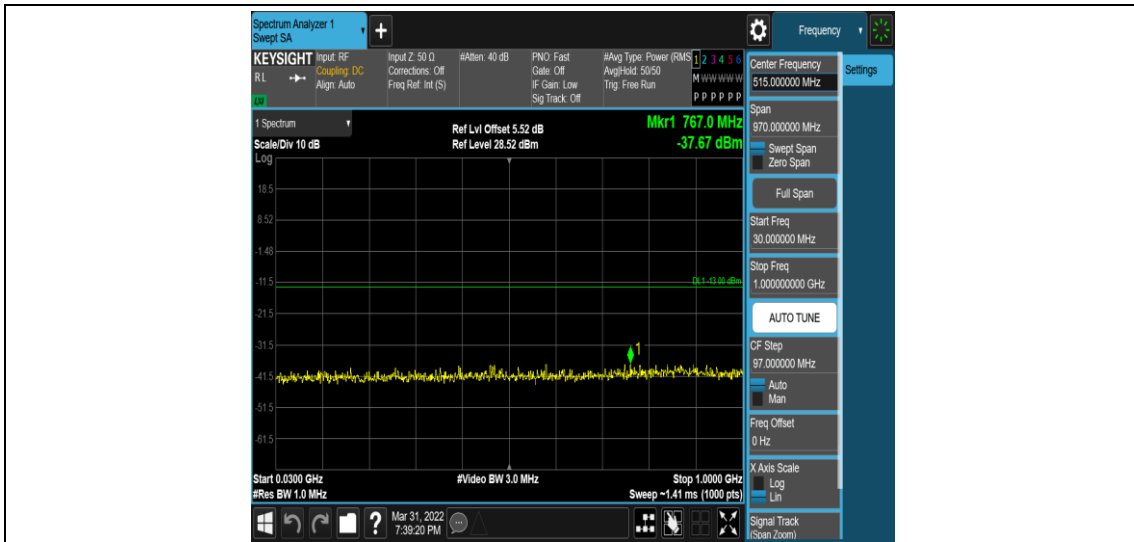

Band2-15MHz-QPSK-18675-1RB#0-Range2:0.15~30MHz

Band2-15MHz-QPSK-18675-1RB#0-Range3:30~100MHz

Band2-15MHz-QPSK-18675-1RB#0-Range4:1000~2000MHz

Band2-15MHz-QPSK-18675-1RB#0-Range5:2000~20000MHz

Band2-15MHz-QPSK-18900-1RB#0-Range1:0.009~0.15MHz

Band2-15MHz-QPSK-18900-1RB#0-Range2:0.15~30MHz

Band2-15MHz-QPSK-18900-1RB#0-Range3:30~1000MHz

Band2-15MHz-QPSK-18900-1RB#0-Range4:1000~2000MHz

Band2-15MHz-QPSK-18900-1RB#0-Range5:2000~20000MHz

Band2-15MHz-QPSK-19125-1RB#0-Range1:0.009~0.15MHz