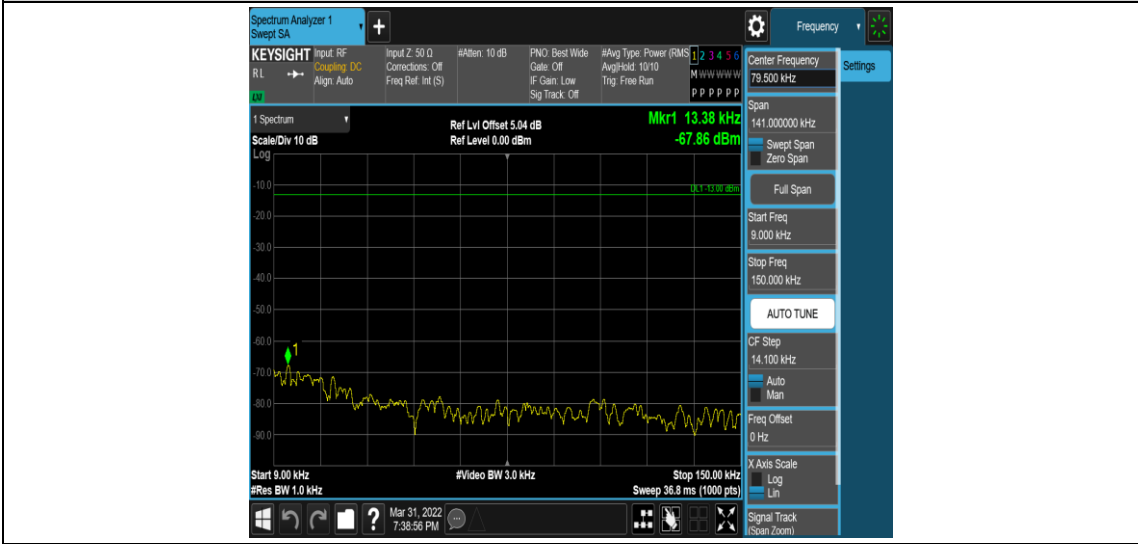

Band2-10MHz-16QAM-19150-1RB#0-Range2:0.15~30MHz

Band2-10MHz-16QAM-19150-1RB#0-Range3:30~1000MHz

Band2-10MHz-16QAM-19150-1RB#0-Range4:1000~2000MHz

Band2-10MHz-16QAM-19150-1RB#0-Range5:2000~20000MHz

Band2-15MHz-QPSK-18675-1RB#0-Range1:0.009~0.15MHz

Band2-15MHz-QPSK-18675-1RB#0-Range2:0.15~30MHz

Band2-15MHz-QPSK-18675-1RB#0-Range3:30~100MHz

Band2-15MHz-QPSK-18675-1RB#0-Range4:1000~2000MHz

Band2-15MHz-QPSK-18675-1RB#0-Range5:2000~20000MHz

Band2-15MHz-QPSK-18900-1RB#0-Range1:0.009~0.15MHz

Band2-15MHz-QPSK-18900-1RB#0-Range2:0.15~30MHz

Band2-15MHz-QPSK-18900-1RB#0-Range3:30~1000MHz

Band2-15MHz-QPSK-18900-1RB#0-Range4:1000~2000MHz

Band2-15MHz-QPSK-18900-1RB#0-Range5:2000~20000MHz

Band2-15MHz-QPSK-19125-1RB#0-Range1:0.009~0.15MHz