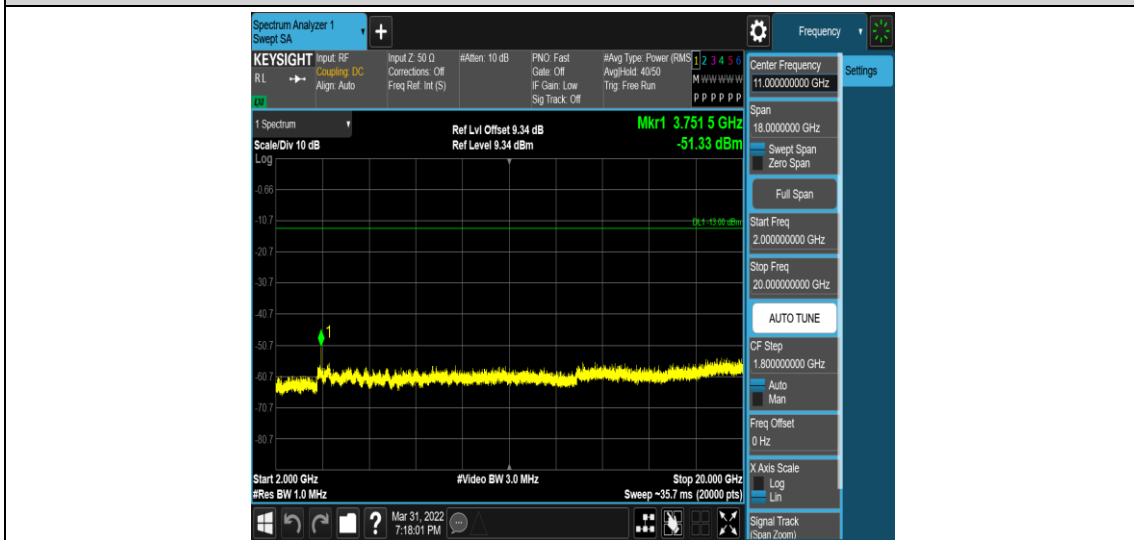

Band2-10MHz-16QAM-18900-1RB#0-Range4:1000~2000MHz

Band2-10MHz-16QAM-18900-1RB#0-Range5:2000~20000MHz