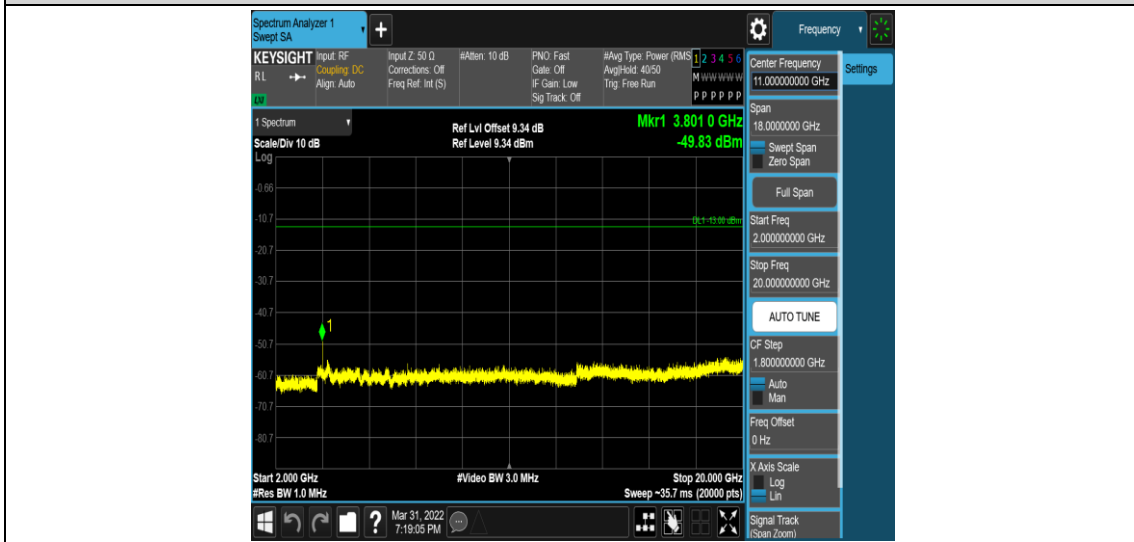

Band2-10MHz-QPSK-19150-1RB#0-Range4:1000~2000MHz

Band2-10MHz-QPSK-19150-1RB#0-Range5:2000~20000MHz