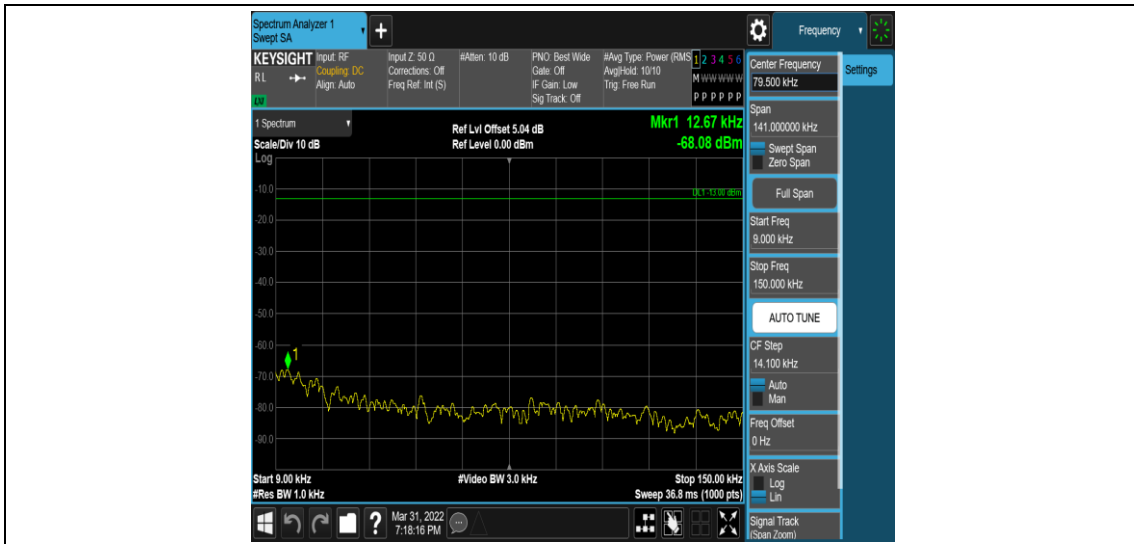

Band2-10MHz-QPSK-18900-1RB#0-Range2:0.15~30MHz

Band2-10MHz-QPSK-18900-1RB#0-Range3:30~1000MHz

Band2-10MHz-QPSK-18900-1RB#0-Range4:1000~2000MHz

Band2-10MHz-QPSK-18900-1RB#0-Range5:2000~20000MHz

Band2-10MHz-QPSK-19150-1RB#0-Range1:0.009~0.15MHz

Band2-10MHz-QPSK-19150-1RB#0-Range2:0.15~30MHz

Band2-10MHz-QPSK-19150-1RB#0-Range3:30~1000MHz

Band2-10MHz-QPSK-19150-1RB#0-Range4:1000~2000MHz

Band2-10MHz-QPSK-19150-1RB#0-Range5:2000~20000MHz

Band2-10MHz-16QAM-18650-1RB#0-Range1:0.009~0.15MHz