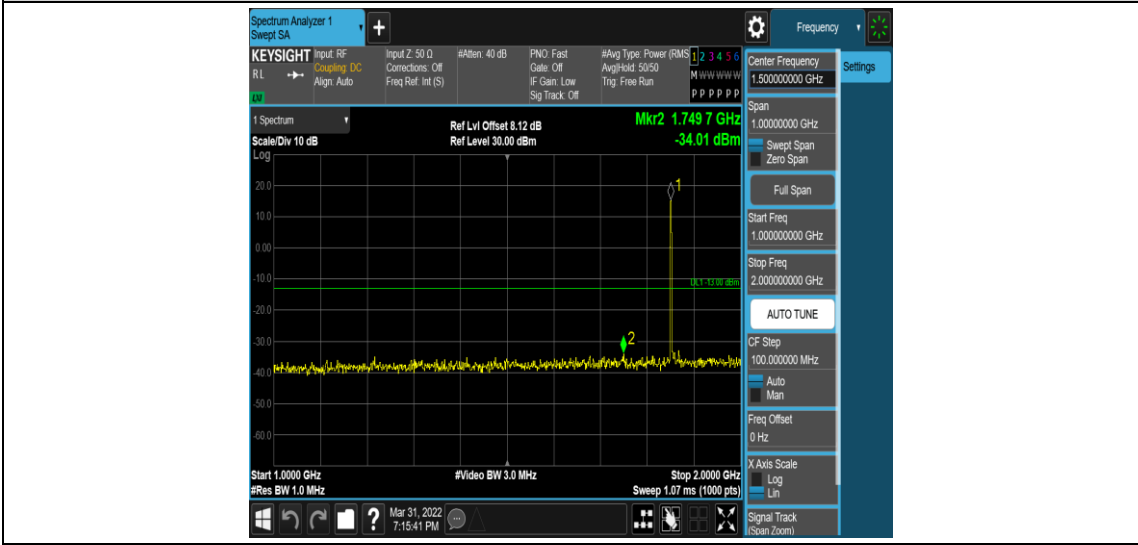

Band2-10MHz-16QAM-18650-1RB#0-Range3:30~1000MHz

Band2-10MHz-16QAM-18650-1RB#0-Range4:1000~2000MHz