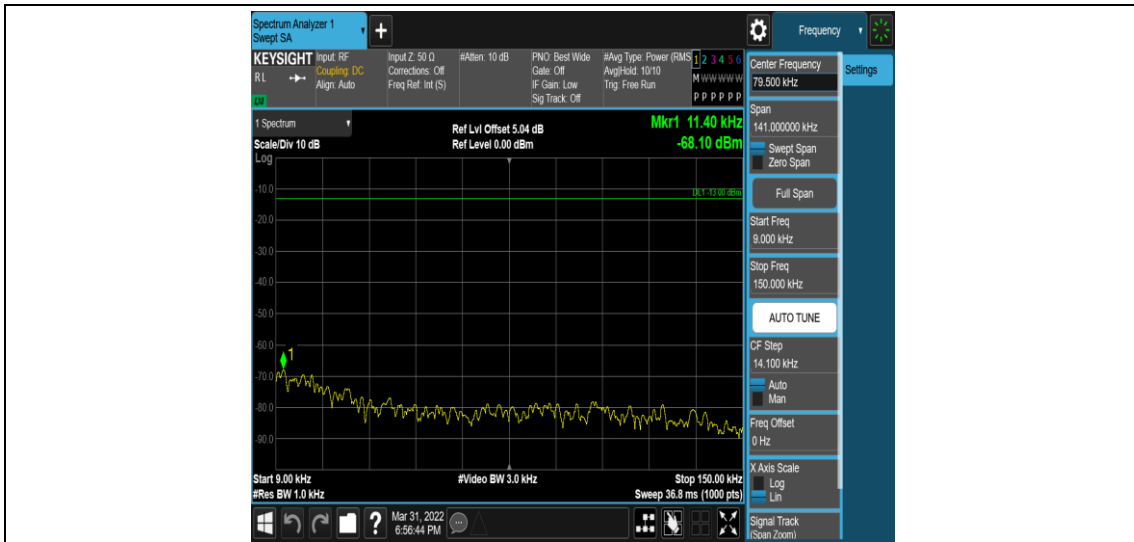

Band2-5MHz-16QAM-18625-1RB#0-Range2:0.15~30MHz

Band2-5MHz-16QAM-18625-1RB#0-Range3:30~1000MHz

Band2-5MHz-16QAM-18625-1RB#0-Range4:1000~2000MHz

Band2-5MHz-16QAM-18625-1RB#0-Range5:2000~20000MHz

Band2-5MHz-16QAM-18900-1RB#0-Range1:0.009~0.15MHz

Band2-5MHz-16QAM-18900-1RB#0-Range2:0.15~30MHz

Band2-5MHz-16QAM-18900-1RB#0-Range3:30~1000MHz

Band2-5MHz-16QAM-18900-1RB#0-Range4:1000~2000MHz

Band2-5MHz-16QAM-18900-1RB#0-Range5:2000~20000MHz

Band2-5MHz-16QAM-19175-1RB#0-Range1:0.009~0.15MHz

Band2-5MHz-16QAM-19175-1RB#0-Range2:0.15~30MHz

Band2-5MHz-16QAM-19175-1RB#0-Range3:30~1000MHz

Band2-5MHz-16QAM-19175-1RB#0-Range4:1000~2000MHz

Band2-5MHz-16QAM-19175-1RB#0-Range5:2000~20000MHz

Band2-10MHz-QPSK-18650-1RB#0-Range1:0.009~0.15MHz