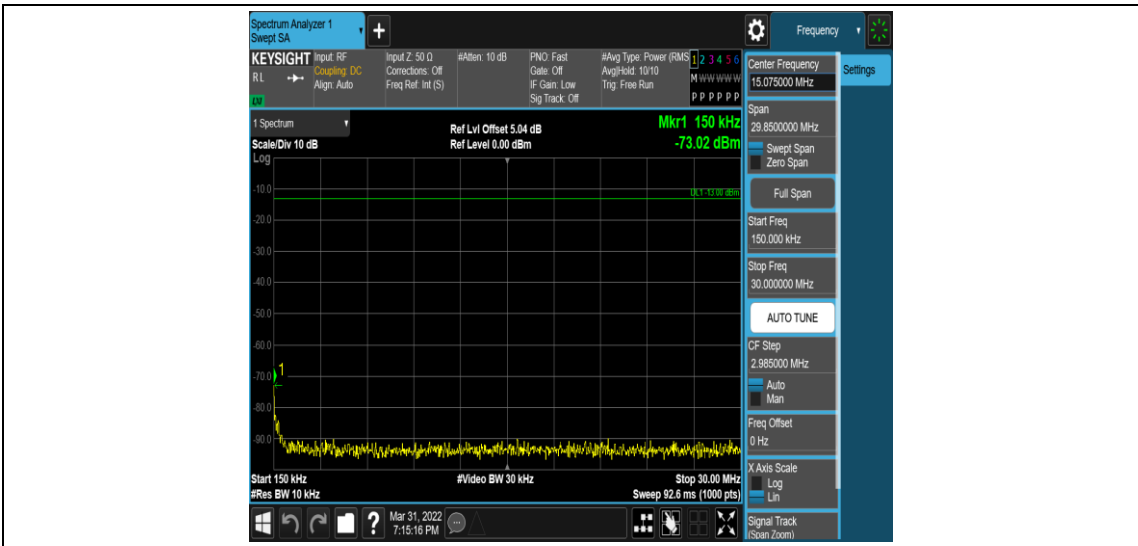

Band2-10MHz-QPSK-19150-1RB#0-Range2:0.15~30MHz

Band2-10MHz-QPSK-19150-1RB#0-Range3:30~1000MHz

Band2-10MHz-QPSK-19150-1RB#0-Range4:1000~2000MHz

Band2-10MHz-QPSK-19150-1RB#0-Range5:2000~20000MHz

Band2-10MHz-16QAM-18650-1RB#0-Range1:0.009~0.15MHz