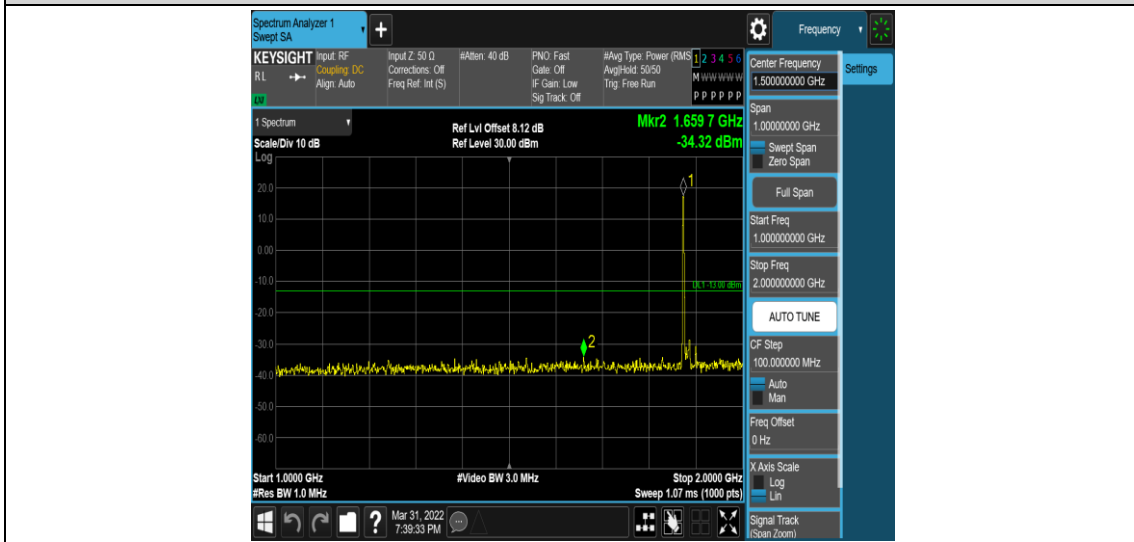

Band2-15MHz-QPSK-18675-1RB#0-Range2:0.15~30MHz

Band2-15MHz-QPSK-18675-1RB#0-Range3:30~100MHz

Band2-15MHz-QPSK-18675-1RB#0-Range4:1000~2000MHz

Band2-15MHz-QPSK-18675-1RB#0-Range5:2000~20000MHz

Band2-15MHz-QPSK-18900-1RB#0-Range1:0.009~0.15MHz

Band2-15MHz-QPSK-18900-1RB#0-Range2:0.15~30MHz

Band2-15MHz-QPSK-18900-1RB#0-Range3:30~1000MHz

Band2-15MHz-QPSK-18900-1RB#0-Range4:1000~2000MHz

Band2-15MHz-QPSK-18900-1RB#0-Range5:2000~20000MHz

Band2-15MHz-QPSK-19125-1RB#0-Range1:0.009~0.15MHz