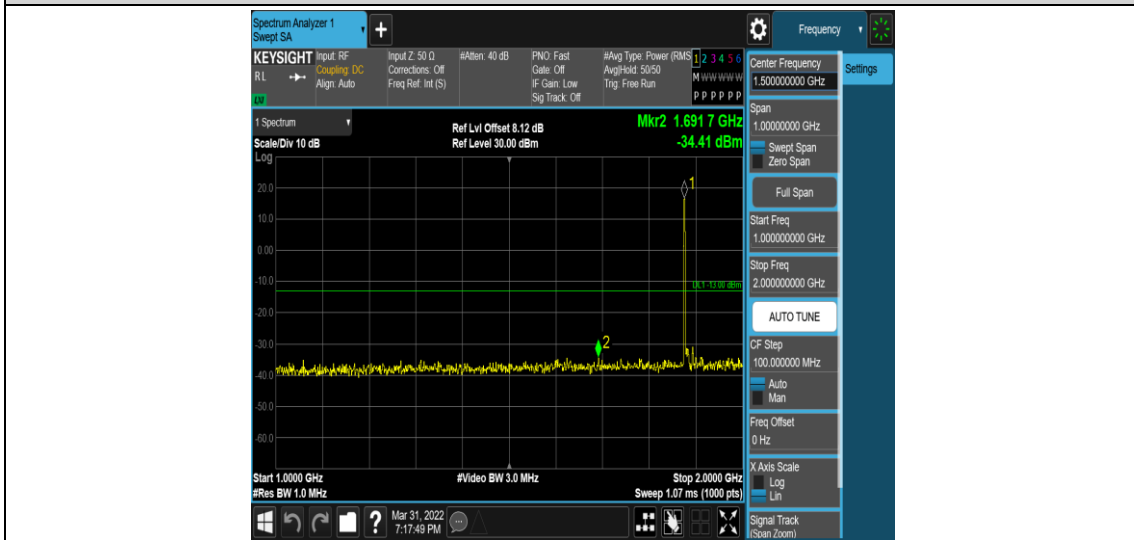

Band2-10MHz-16QAM-18650-1RB#0-Range2:0.15~30MHz

Band2-10MHz-16QAM-18650-1RB#0-Range3:30~1000MHz

Band2-10MHz-16QAM-18650-1RB#0-Range4:1000~2000MHz

Band2-10MHz-16QAM-18650-1RB#0-Range5:2000~20000MHz

Band2-10MHz-16QAM-18900-1RB#0-Range1:0.009~0.15MHz

Band2-10MHz-16QAM-18900-1RB#0-Range2:0.15~30MHz

Band2-10MHz-16QAM-18900-1RB#0-Range3:30~1000MHz

Band2-10MHz-16QAM-18900-1RB#0-Range4:1000~2000MHz

Band2-10MHz-16QAM-18900-1RB#0-Range5:2000~20000MHz

Band2-10MHz-16QAM-19150-1RB#0-Range1:0.009~0.15MHz