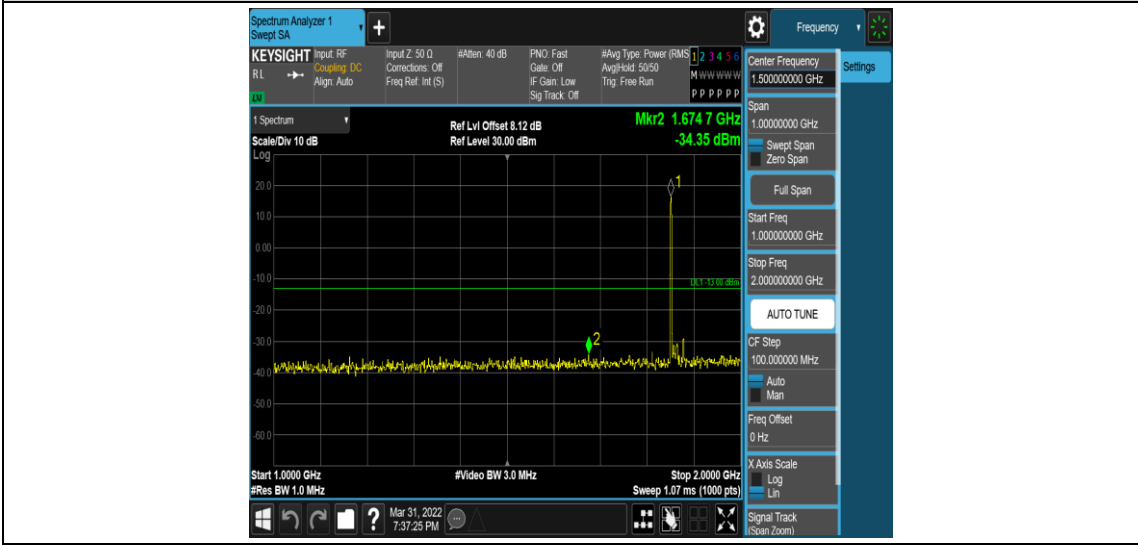

Band2-10MHz-16QAM-19150-1RB#0-Range2:0.15~30MHz

Band2-10MHz-16QAM-19150-1RB#0-Range3:30~1000MHz

Band2-10MHz-16QAM-19150-1RB#0-Range4:1000~2000MHz

Band2-10MHz-16QAM-19150-1RB#0-Range5:2000~20000MHz

Band2-15MHz-QPSK-18675-1RB#0-Range1:0.009~0.15MHz

Band2-15MHz-QPSK-18675-1RB#0-Range2:0.15~30MHz

Band2-15MHz-QPSK-18675-1RB#0-Range3:30~100MHz

Band2-15MHz-QPSK-18675-1RB#0-Range4:1000~2000MHz

Band2-15MHz-QPSK-18675-1RB#0-Range5:2000~20000MHz

Band2-15MHz-QPSK-18900-1RB#0-Range1:0.009~0.15MHz