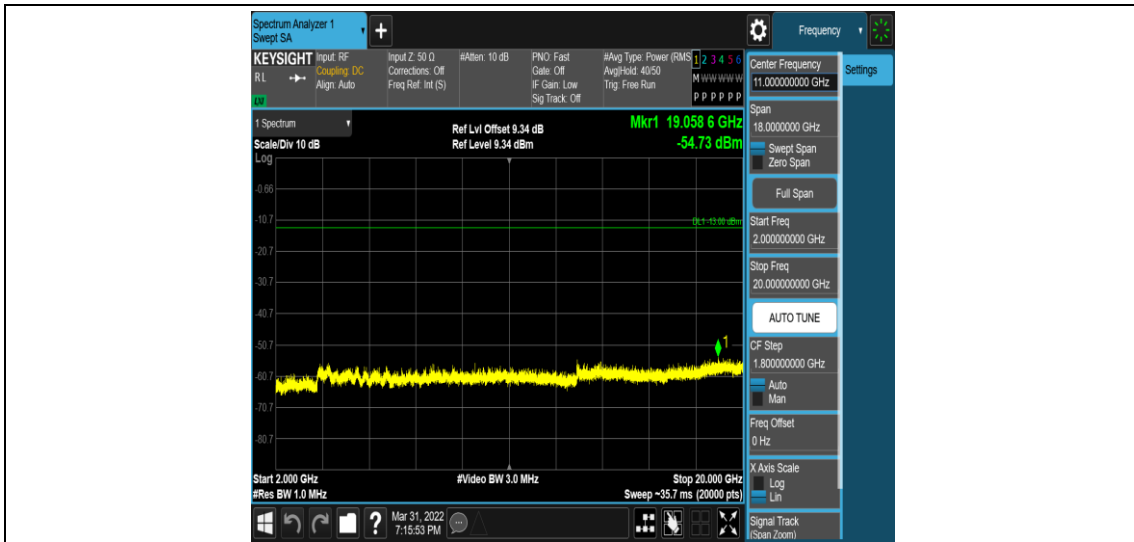

Band2-10MHz-16QAM-18650-1RB#0-Range4:1000~2000MHz

Band2-10MHz-16QAM-18650-1RB#0-Range5:2000~20000MHz