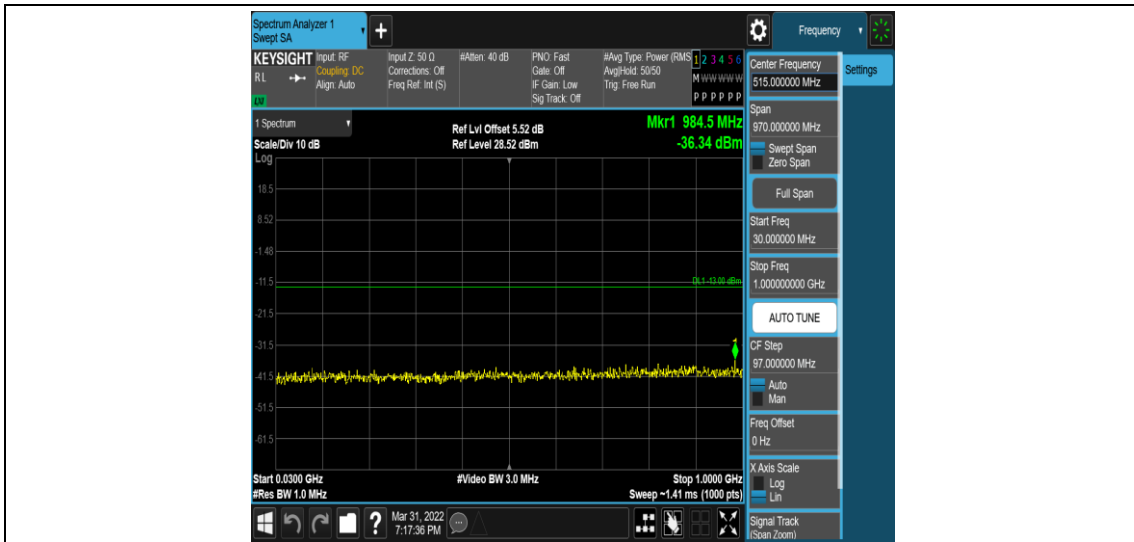

Band2-10MHz-16QAM-18900-1RB#0-Range2:0.15~30MHz

Band2-10MHz-16QAM-18900-1RB#0-Range3:30~1000MHz