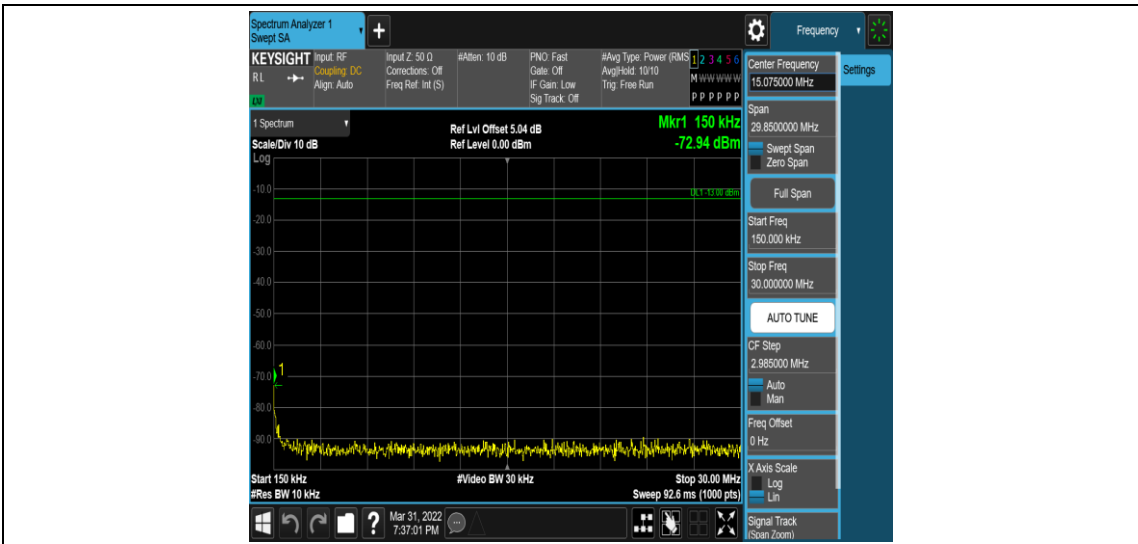

Band2-10MHz-16QAM-18900-1RB#0-Range2:0.15~30MHz

Band2-10MHz-16QAM-18900-1RB#0-Range3:30~1000MHz

Band2-10MHz-16QAM-18900-1RB#0-Range4:1000~2000MHz

Band2-10MHz-16QAM-18900-1RB#0-Range5:2000~20000MHz

Band2-10MHz-16QAM-19150-1RB#0-Range1:0.009~0.15MHz

Band2-10MHz-16QAM-19150-1RB#0-Range2:0.15~30MHz

Band2-10MHz-16QAM-19150-1RB#0-Range3:30~1000MHz

Band2-10MHz-16QAM-19150-1RB#0-Range4:1000~2000MHz

Band2-10MHz-16QAM-19150-1RB#0-Range5:2000~20000MHz

Band2-15MHz-QPSK-18675-1RB#0-Range1:0.009~0.15MHz

Band2-15MHz-QPSK-18675-1RB#0-Range2:0.15~30MHz

Band2-15MHz-QPSK-18675-1RB#0-Range3:30~100MHz

Band2-15MHz-QPSK-18675-1RB#0-Range4:1000~2000MHz

Band2-15MHz-QPSK-18675-1RB#0-Range5:2000~20000MHz

Band2-15MHz-QPSK-18900-1RB#0-Range1:0.009~0.15MHz