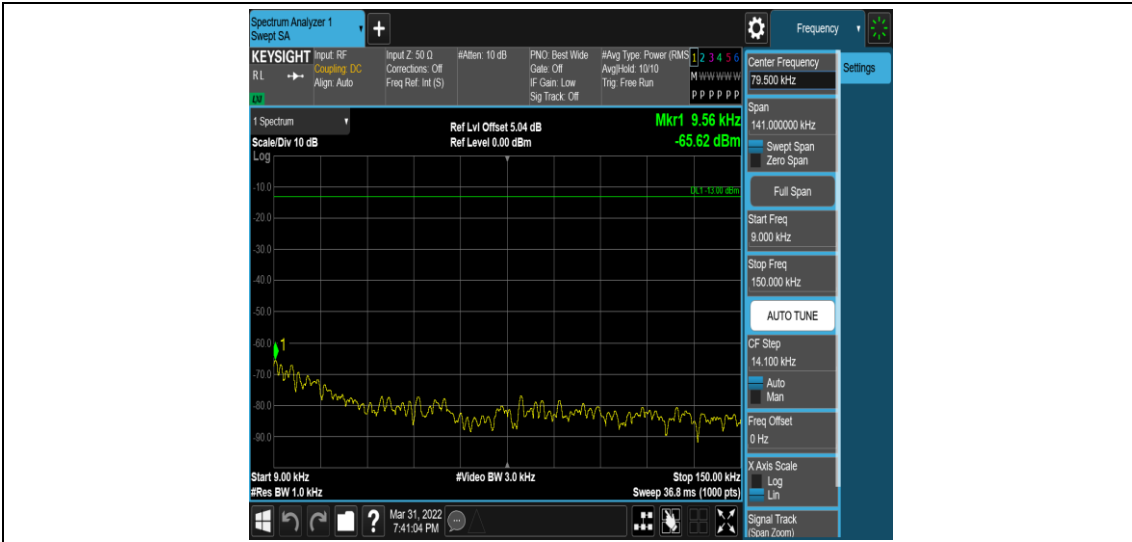

Band2-15MHz-QPSK-18675-1RB#0-Range2:0.15~30MHz

Band2-15MHz-QPSK-18675-1RB#0-Range3:30~100MHz

Band2-15MHz-QPSK-18675-1RB#0-Range4:1000~2000MHz

Band2-15MHz-QPSK-18675-1RB#0-Range5:2000~20000MHz

Band2-15MHz-QPSK-18900-1RB#0-Range1:0.009~0.15MHz

Band2-15MHz-QPSK-18900-1RB#0-Range2:0.15~30MHz

Band2-15MHz-QPSK-18900-1RB#0-Range3:30~1000MHz

Band2-15MHz-QPSK-18900-1RB#0-Range4:1000~2000MHz

Band2-15MHz-QPSK-18900-1RB#0-Range5:2000~20000MHz

Band2-15MHz-QPSK-19125-1RB#0-Range1:0.009~0.15MHz

Band2-15MHz-QPSK-19125-1RB#0-Range2:0.15~30MHz

Band2-15MHz-QPSK-19125-1RB#0-Range3:30~1000MHz

Band2-15MHz-QPSK-19125-1RB#0-Range4:1000~2000MHz

Band2-15MHz-QPSK-19125-1RB#0-Range5:2000~20000MHz

Band2-15MHz-16QAM-18675-1RB#0-Range1:0.009~0.15MHz