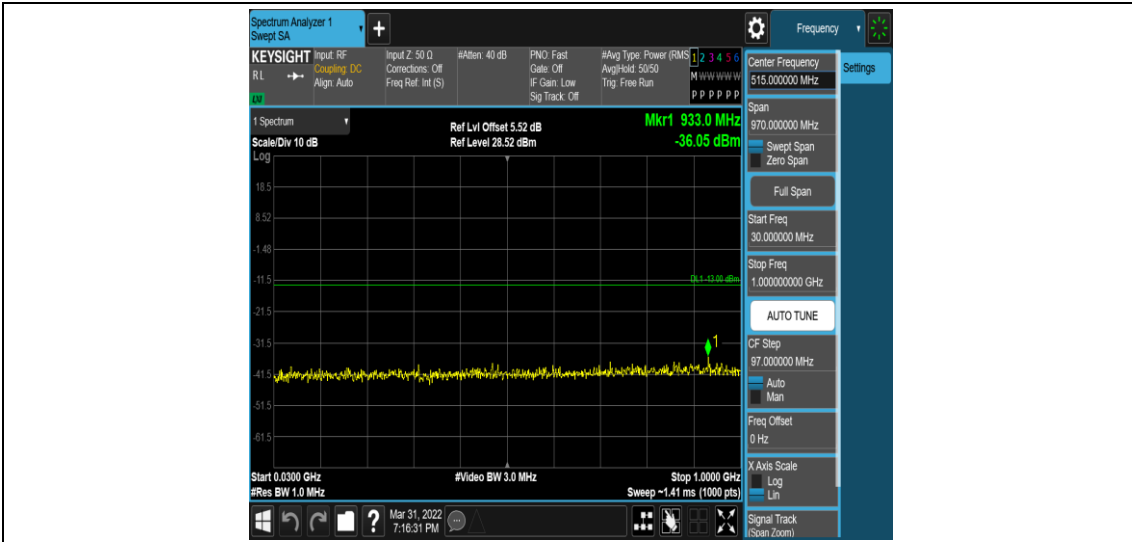

Band2-10MHz-QPSK-18650-1RB#0-Range2:0.15~30MHz

Band2-10MHz-QPSK-18650-1RB#0-Range3:30~100MHz

Band2-10MHz-QPSK-18650-1RB#0-Range4:1000~2000MHz

Band2-10MHz-QPSK-18650-1RB#0-Range5:2000~20000MHz

Band2-10MHz-QPSK-18900-1RB#0-Range1:0.009~0.15MHz

Band2-10MHz-QPSK-18900-1RB#0-Range2:0.15~30MHz

Band2-10MHz-QPSK-18900-1RB#0-Range3:30~1000MHz

Band2-10MHz-QPSK-18900-1RB#0-Range4:1000~2000MHz

Band2-10MHz-QPSK-18900-1RB#0-Range5:2000~20000MHz

Band2-10MHz-QPSK-19150-1RB#0-Range1:0.009~0.15MHz