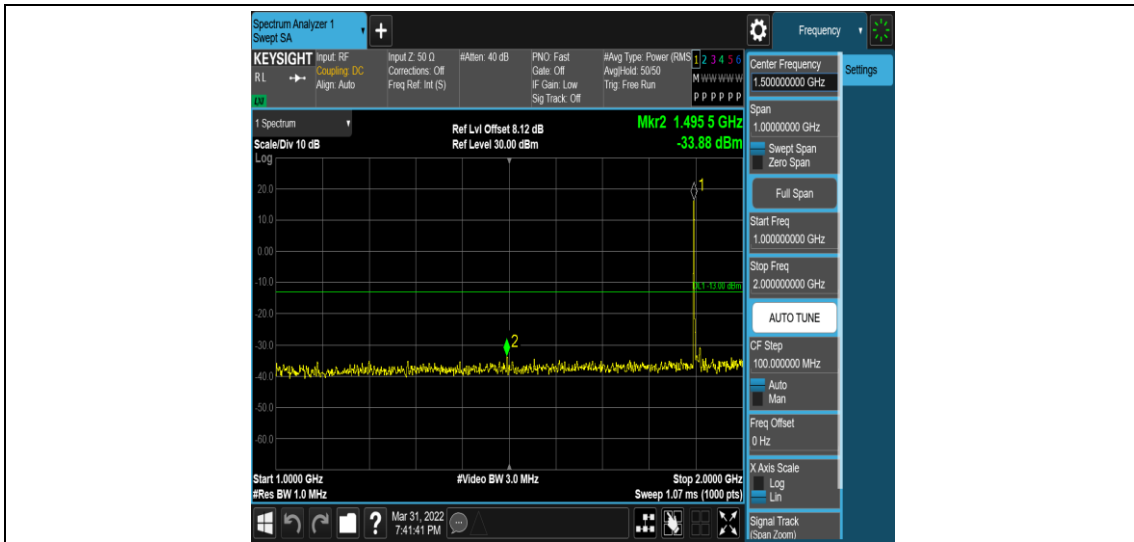

Band2-15MHz-QPSK-19125-1RB#0-Range3:30~1000MHz

Band2-15MHz-QPSK-19125-1RB#0-Range4:1000~2000MHz