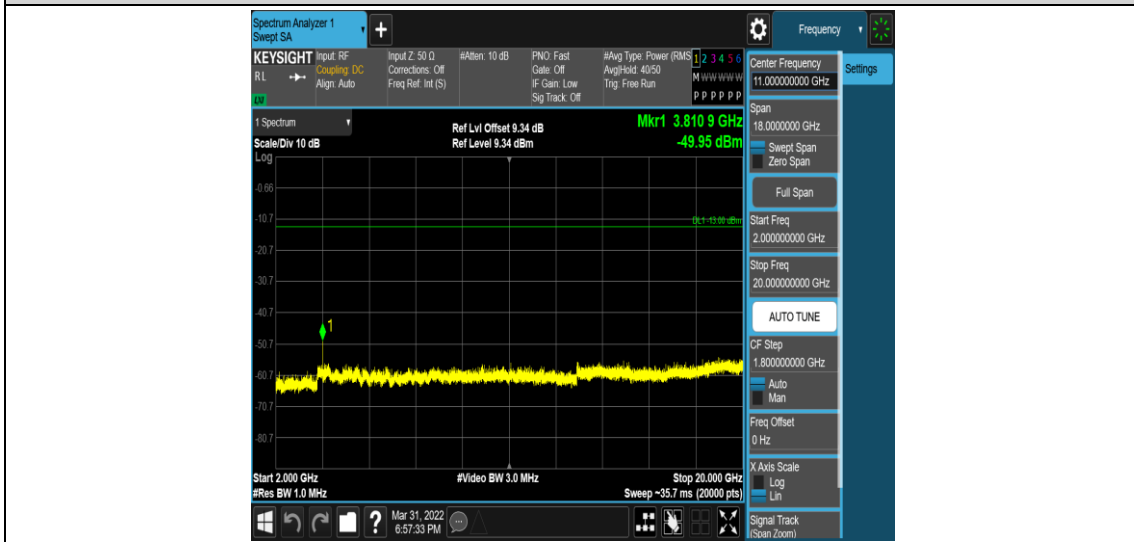

Band2-5MHz-16QAM-18625-1RB#0-Range2:0.15~30MHz

Band2-5MHz-16QAM-18625-1RB#0-Range3:30~1000MHz

Band2-5MHz-16QAM-18625-1RB#0-Range4:1000~2000MHz

Band2-5MHz-16QAM-18625-1RB#0-Range5:2000~20000MHz

Band2-5MHz-16QAM-18900-1RB#0-Range1:0.009~0.15MHz

Band2-5MHz-16QAM-18900-1RB#0-Range2:0.15~30MHz

Band2-5MHz-16QAM-18900-1RB#0-Range3:30~1000MHz

Band2-5MHz-16QAM-18900-1RB#0-Range4:1000~2000MHz

Band2-5MHz-16QAM-18900-1RB#0-Range5:2000~20000MHz

Band2-5MHz-16QAM-19175-1RB#0-Range1:0.009~0.15MHz

Band2-5MHz-16QAM-19175-1RB#0-Range2:0.15~30MHz

Band2-5MHz-16QAM-19175-1RB#0-Range3:30~1000MHz

Band2-5MHz-16QAM-19175-1RB#0-Range4:1000~2000MHz

Band2-5MHz-16QAM-19175-1RB#0-Range5:2000~20000MHz

Band2-10MHz-QPSK-18650-1RB#0-Range1:0.009~0.15MHz