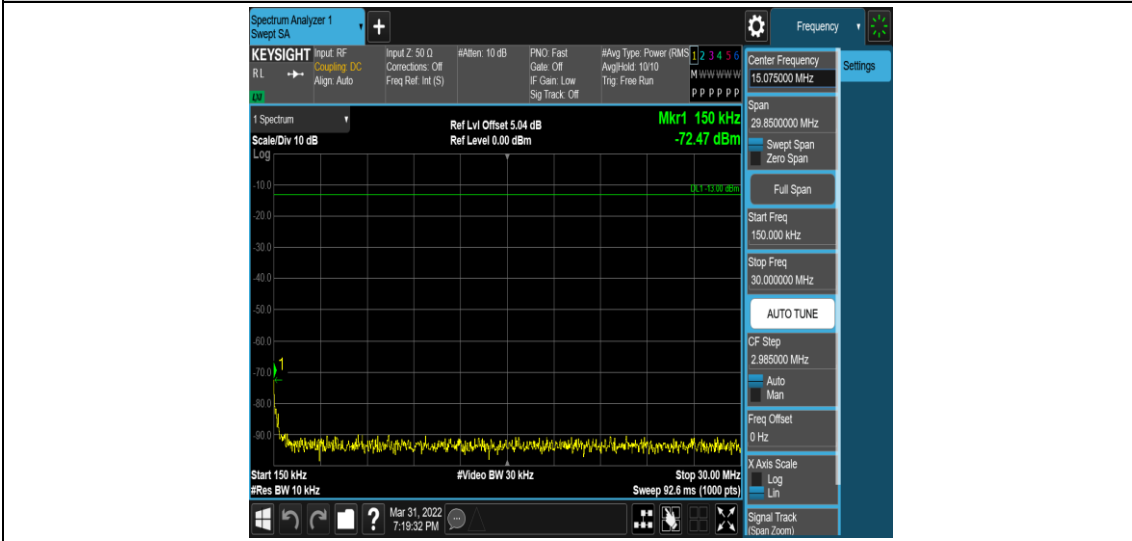

Band2-10MHz-16QAM-18900-1RB#0-Range2:0.15~30MHz

Band2-10MHz-16QAM-18900-1RB#0-Range3:30~1000MHz

Band2-10MHz-16QAM-18900-1RB#0-Range4:1000~2000MHz

Band2-10MHz-16QAM-18900-1RB#0-Range5:2000~20000MHz

Band2-10MHz-16QAM-19150-1RB#0-Range1:0.009~0.15MHz

Band2-10MHz-16QAM-19150-1RB#0-Range2:0.15~30MHz

Band2-10MHz-16QAM-19150-1RB#0-Range3:30~1000MHz

Band2-10MHz-16QAM-19150-1RB#0-Range4:1000~2000MHz

Band2-10MHz-16QAM-19150-1RB#0-Range5:2000~20000MHz

Band2-15MHz-QPSK-18675-1RB#0-Range1:0.009~0.15MHz