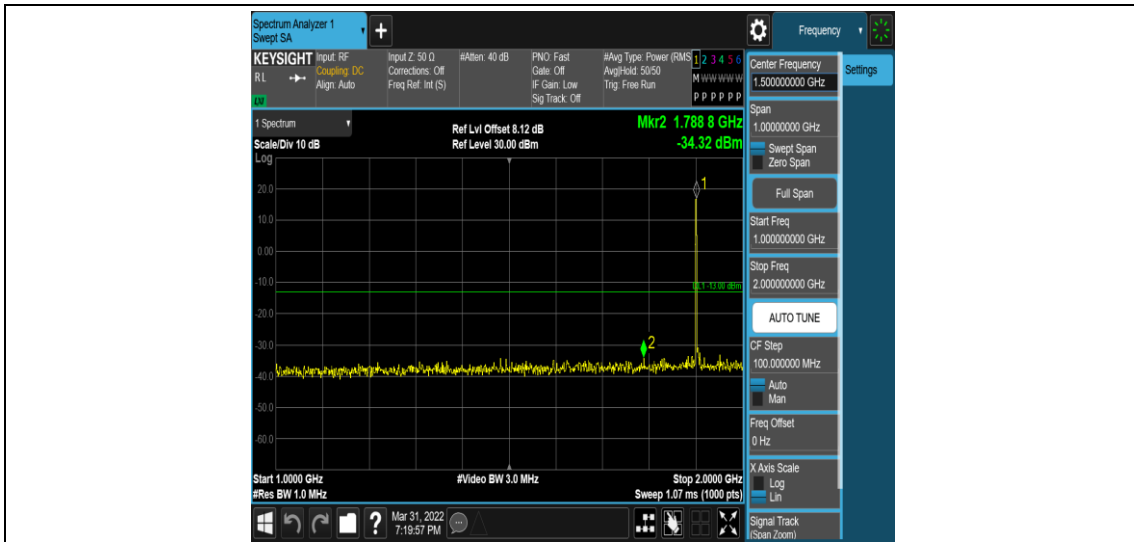

Band2-10MHz-16QAM-19150-1RB#0-Range3:30~1000MHz

Band2-10MHz-16QAM-19150-1RB#0-Range4:1000~2000MHz