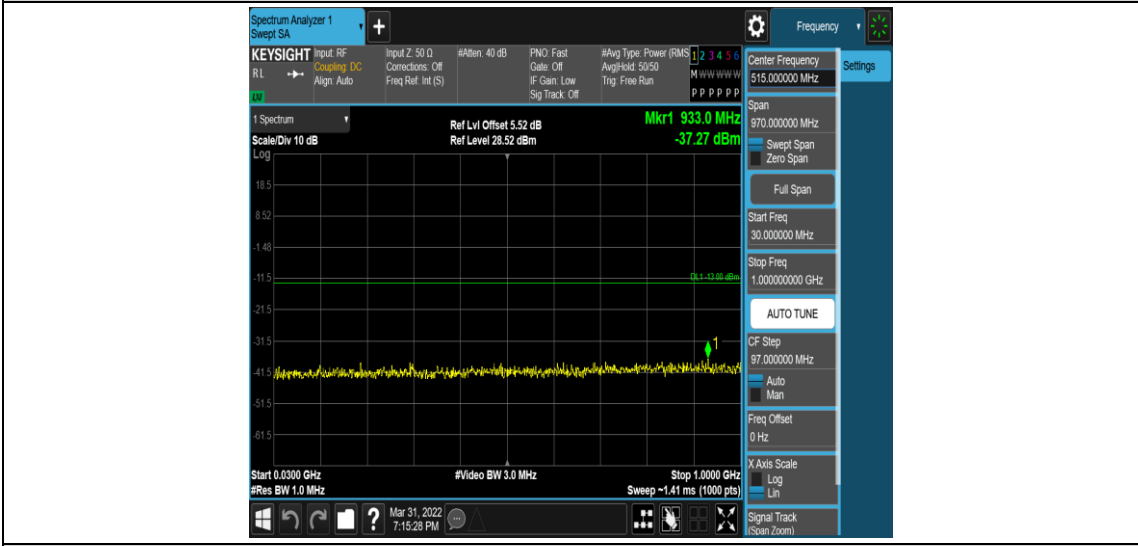

Band2-10MHz-16QAM-18650-1RB#0-Range2:0.15~30MHz

Band2-10MHz-16QAM-18650-1RB#0-Range3:30~1000MHz