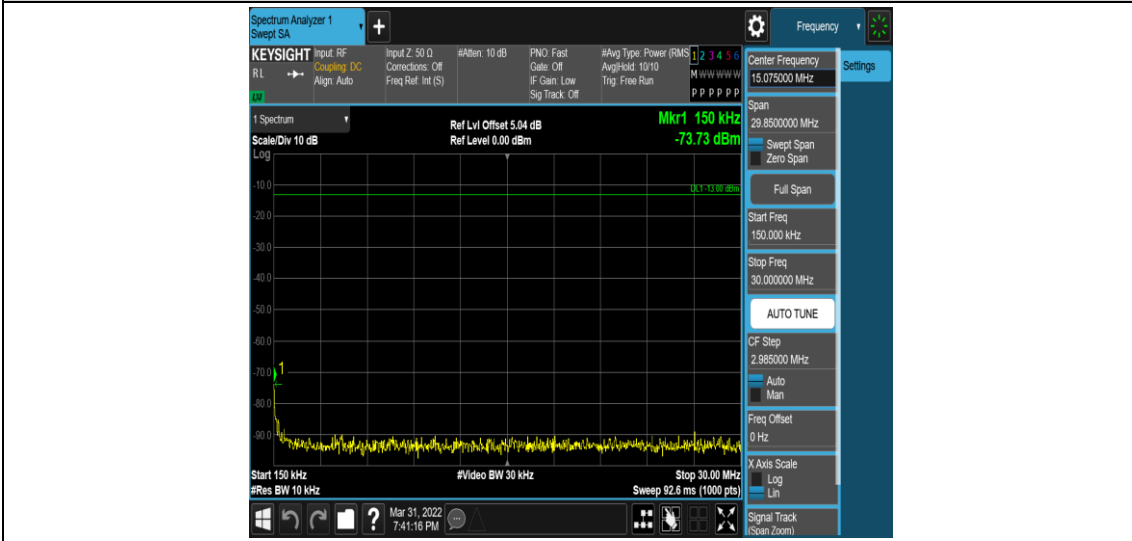

Band2-15MHz-QPSK-18900-1RB#0-Range2:0.15~30MHz

Band2-15MHz-QPSK-18900-1RB#0-Range3:30~1000MHz

Band2-15MHz-QPSK-18900-1RB#0-Range4:1000~2000MHz

Band2-15MHz-QPSK-18900-1RB#0-Range5:2000~20000MHz

Band2-15MHz-QPSK-19125-1RB#0-Range1:0.009~0.15MHz