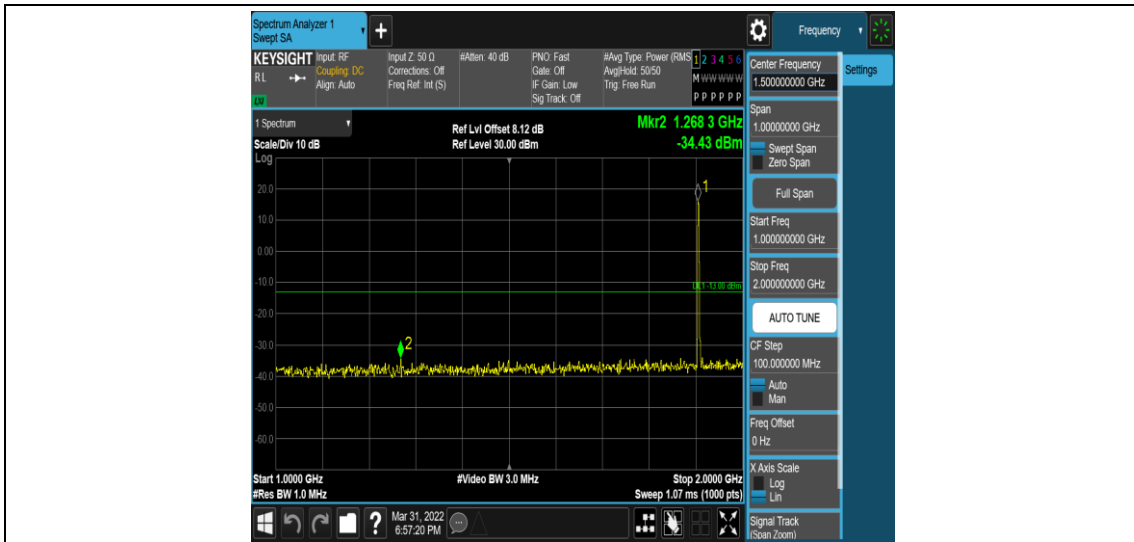

Band2-5MHz-16QAM-18625-1RB#0-Range2:0.15~30MHz

Band2-5MHz-16QAM-18625-1RB#0-Range3:30~1000MHz

Band2-5MHz-16QAM-18625-1RB#0-Range4:1000~2000MHz

Band2-5MHz-16QAM-18625-1RB#0-Range5:2000~20000MHz

Band2-5MHz-16QAM-18900-1RB#0-Range1:0.009~0.15MHz

Band2-5MHz-16QAM-18900-1RB#0-Range2:0.15~30MHz

Band2-5MHz-16QAM-18900-1RB#0-Range3:30~1000MHz

Band2-5MHz-16QAM-18900-1RB#0-Range4:1000~2000MHz

Band2-5MHz-16QAM-18900-1RB#0-Range5:2000~20000MHz

Band2-5MHz-16QAM-19175-1RB#0-Range1:0.009~0.15MHz

Band2-5MHz-16QAM-19175-1RB#0-Range2:0.15~30MHz

Band2-5MHz-16QAM-19175-1RB#0-Range3:30~1000MHz

Band2-5MHz-16QAM-19175-1RB#0-Range4:1000~2000MHz

Band2-5MHz-16QAM-19175-1RB#0-Range5:2000~20000MHz

Band2-10MHz-QPSK-18650-1RB#0-Range1:0.009~0.15MHz