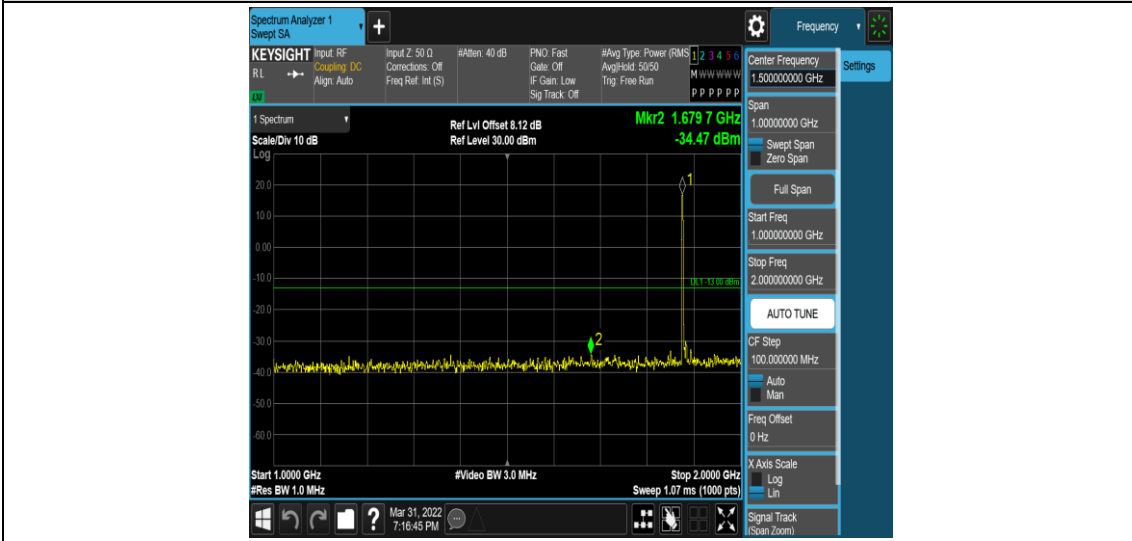

Band2-10MHz-QPSK-18900-1RB#0-Range3:30~1000MHz

Band2-10MHz-QPSK-18900-1RB#0-Range4:1000~2000MHz