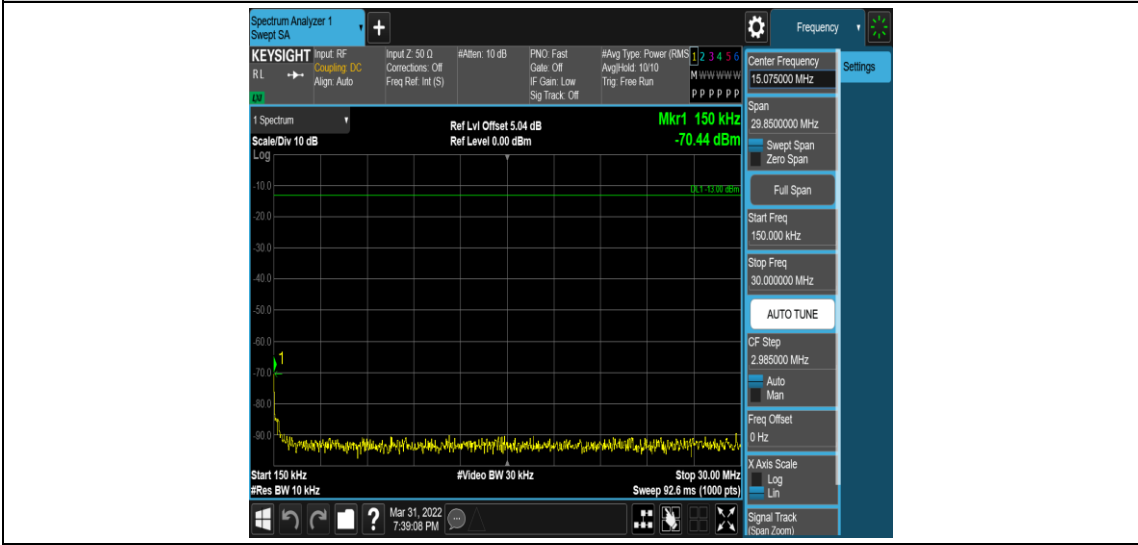

Band2-15MHz-QPSK-18675-1RB#0-Range2:0.15~30MHz

Band2-15MHz-QPSK-18675-1RB#0-Range3:30~100MHz

Band2-15MHz-QPSK-18675-1RB#0-Range4:1000~2000MHz

Band2-15MHz-QPSK-18675-1RB#0-Range5:2000~20000MHz

Band2-15MHz-QPSK-18900-1RB#0-Range1:0.009~0.15MHz