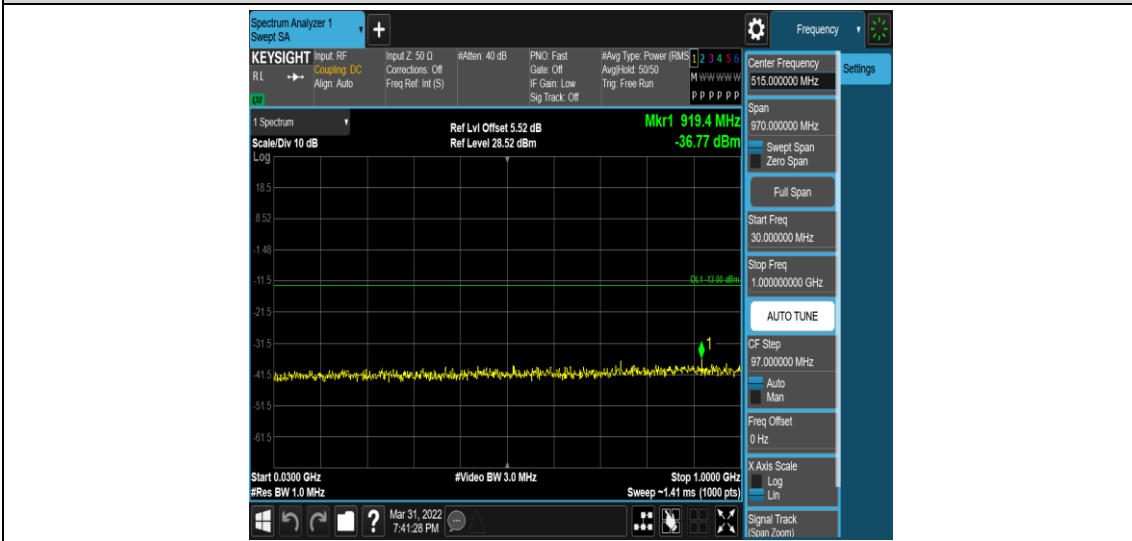

Band2-15MHz-QPSK-19125-1RB#0-Range2:0.15~30MHz

Band2-15MHz-QPSK-19125-1RB#0-Range3:30~1000MHz