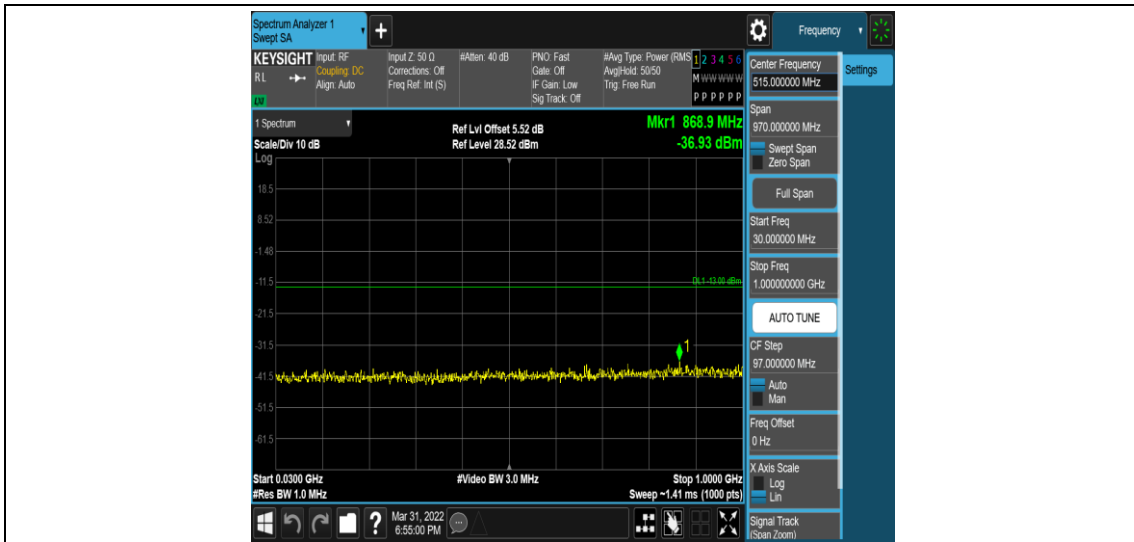

Band2-5MHz-16QAM-18625-1RB#0-Range2:0.15~30MHz

Band2-5MHz-16QAM-18625-1RB#0-Range3:30~1000MHz

Band2-5MHz-16QAM-18625-1RB#0-Range4:1000~2000MHz

Band2-5MHz-16QAM-18625-1RB#0-Range5:2000~20000MHz

Band2-5MHz-16QAM-18900-1RB#0-Range1:0.009~0.15MHz

Band2-5MHz-16QAM-18900-1RB#0-Range2:0.15~30MHz

Band2-5MHz-16QAM-18900-1RB#0-Range3:30~1000MHz

Band2-5MHz-16QAM-18900-1RB#0-Range4:1000~2000MHz

Band2-5MHz-16QAM-18900-1RB#0-Range5:2000~20000MHz

Band2-5MHz-16QAM-19175-1RB#0-Range1:0.009~0.15MHz