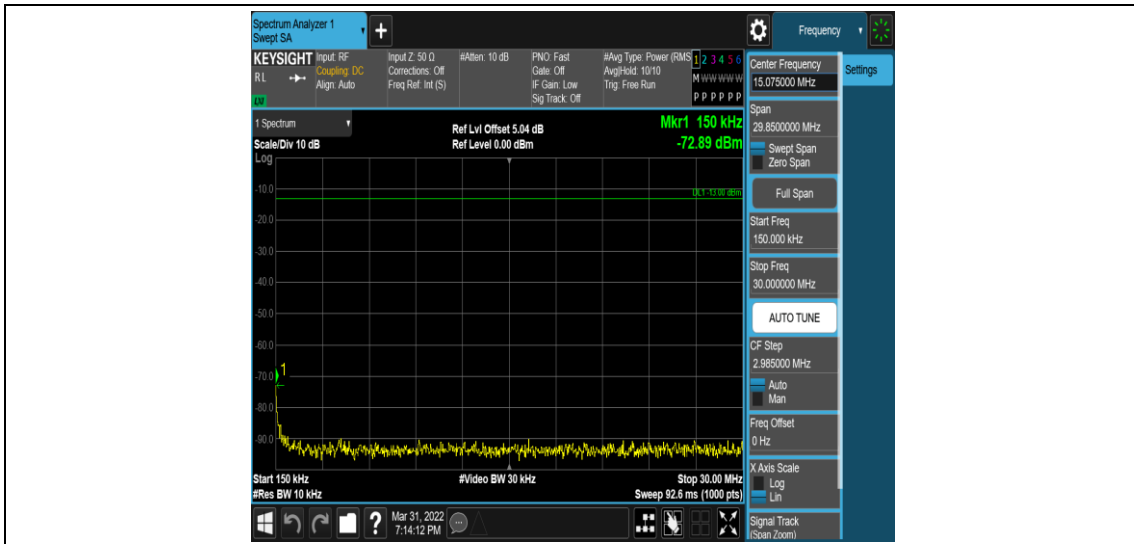

Band2-5MHz-16QAM-18900-1RB#0-Range2:0.15~30MHz

Band2-5MHz-16QAM-18900-1RB#0-Range3:30~1000MHz

Band2-5MHz-16QAM-18900-1RB#0-Range4:1000~2000MHz

Band2-5MHz-16QAM-18900-1RB#0-Range5:2000~20000MHz

Band2-5MHz-16QAM-19175-1RB#0-Range1:0.009~0.15MHz

Band2-5MHz-16QAM-19175-1RB#0-Range2:0.15~30MHz

Band2-5MHz-16QAM-19175-1RB#0-Range3:30~1000MHz

Band2-5MHz-16QAM-19175-1RB#0-Range4:1000~2000MHz

Band2-5MHz-16QAM-19175-1RB#0-Range5:2000~20000MHz

Band2-10MHz-QPSK-18650-1RB#0-Range1:0.009~0.15MHz

Band2-10MHz-QPSK-18650-1RB#0-Range2:0.15~30MHz

Band2-10MHz-QPSK-18650-1RB#0-Range3:30~100MHz

Band2-10MHz-QPSK-18650-1RB#0-Range4:1000~2000MHz

Band2-10MHz-QPSK-18650-1RB#0-Range5:2000~20000MHz

Band2-10MHz-QPSK-18900-1RB#0-Range1:0.009~0.15MHz