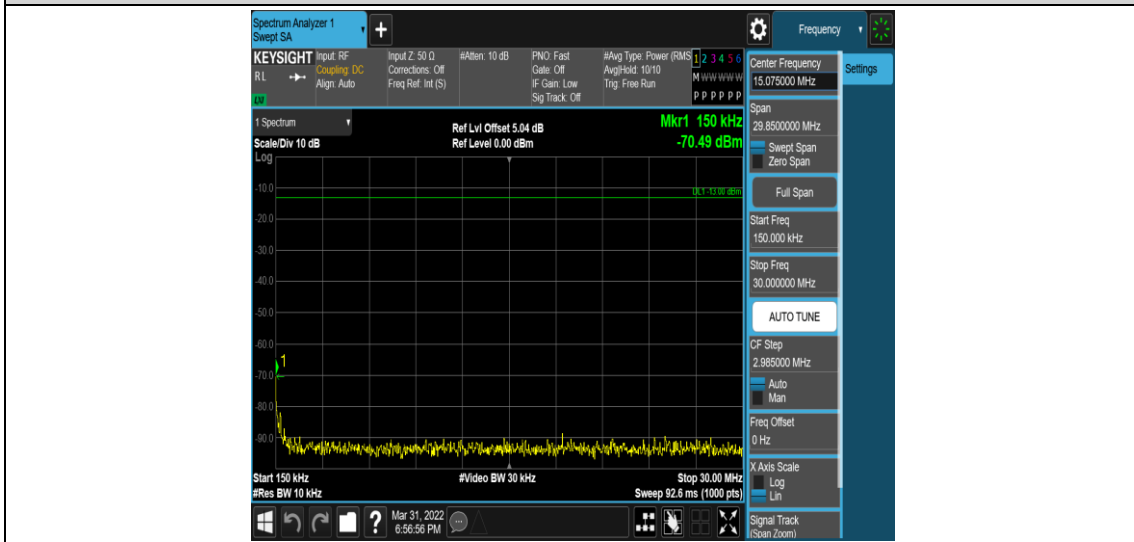

Band2-5MHz-16QAM-18625-1RB#0-Range2:0.15~30MHz

Band2-5MHz-16QAM-18625-1RB#0-Range3:30~1000MHz

Band2-5MHz-16QAM-18625-1RB#0-Range4:1000~2000MHz

Band2-5MHz-16QAM-18625-1RB#0-Range5:2000~20000MHz

Band2-5MHz-16QAM-18900-1RB#0-Range1:0.009~0.15MHz

Band2-5MHz-16QAM-18900-1RB#0-Range2:0.15~30MHz

Band2-5MHz-16QAM-18900-1RB#0-Range3:30~1000MHz

Band2-5MHz-16QAM-18900-1RB#0-Range4:1000~2000MHz

Band2-5MHz-16QAM-18900-1RB#0-Range5:2000~20000MHz

Band2-5MHz-16QAM-19175-1RB#0-Range1:0.009~0.15MHz

Band2-5MHz-16QAM-19175-1RB#0-Range2:0.15~30MHz

Band2-5MHz-16QAM-19175-1RB#0-Range3:30~1000MHz

Band2-5MHz-16QAM-19175-1RB#0-Range4:1000~2000MHz

Band2-5MHz-16QAM-19175-1RB#0-Range5:2000~20000MHz

Band2-10MHz-QPSK-18650-1RB#0-Range1:0.009~0.15MHz