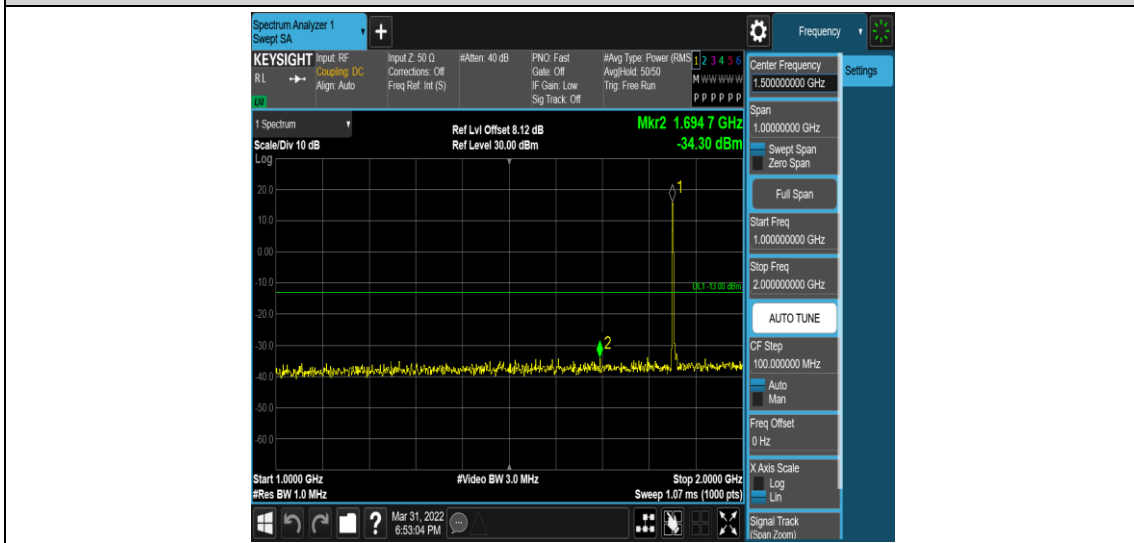

Band2-5MHz-16QAM-18625-1RB#0-Range2:0.15~30MHz

Band2-5MHz-16QAM-18625-1RB#0-Range3:30~1000MHz

Band2-5MHz-16QAM-18625-1RB#0-Range4:1000~2000MHz

Band2-5MHz-16QAM-18625-1RB#0-Range5:2000~20000MHz

Band2-5MHz-16QAM-18900-1RB#0-Range1:0.009~0.15MHz

Band2-5MHz-16QAM-18900-1RB#0-Range2:0.15~30MHz

Band2-5MHz-16QAM-18900-1RB#0-Range3:30~1000MHz

Band2-5MHz-16QAM-18900-1RB#0-Range4:1000~2000MHz

Band2-5MHz-16QAM-18900-1RB#0-Range5:2000~20000MHz

Band2-5MHz-16QAM-19175-1RB#0-Range1:0.009~0.15MHz