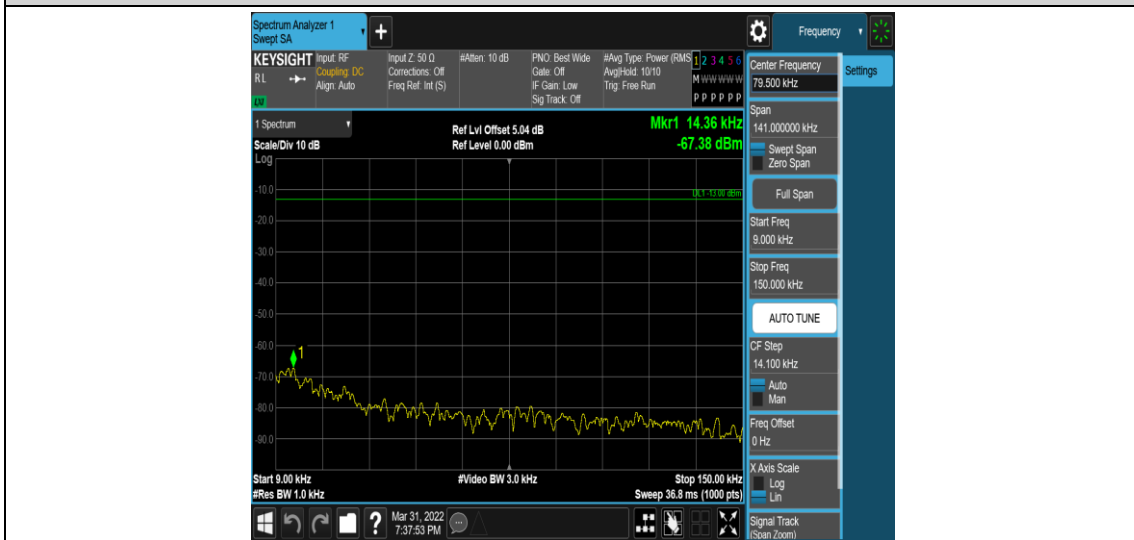

Band2-15MHz-QPSK-19125-1RB#0-Range2:0.15~30MHz

Band2-15MHz-QPSK-19125-1RB#0-Range3:30~1000MHz

Band2-15MHz-QPSK-19125-1RB#0-Range4:1000~2000MHz

Band2-15MHz-QPSK-19125-1RB#0-Range5:2000~20000MHz

Band2-15MHz-16QAM-18675-1RB#0-Range1:0.009~0.15MHz