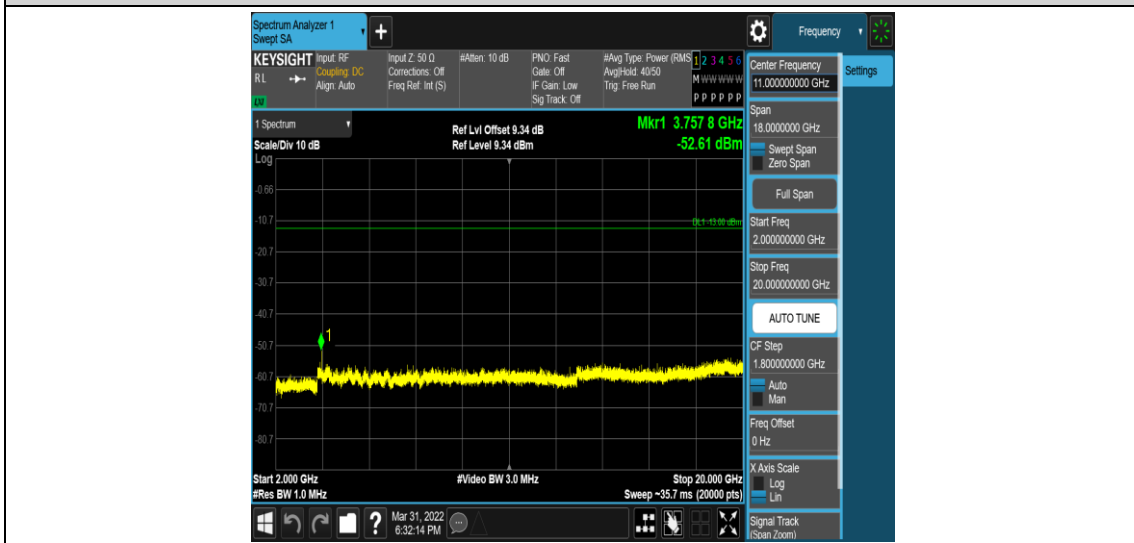

Band2-3MHz-16QAM-18615-1RB#0-Range2:0.15~30MHz

Band2-3MHz-16QAM-18615-1RB#0-Range3:30~1000MHz

Band2-3MHz-16QAM-18615-1RB#0-Range4:1000~2000MHz

Band2-3MHz-16QAM-18615-1RB#0-Range5:2000~20000MHz

Band2-3MHz-16QAM-18900-1RB#0-Range1:0.009~0.15MHz

Band2-3MHz-16QAM-18900-1RB#0-Range2:0.15~30MHz

Band2-3MHz-16QAM-18900-1RB#0-Range3:30~1000MHz

Band2-3MHz-16QAM-18900-1RB#0-Range4:1000~2000MHz

Band2-3MHz-16QAM-18900-1RB#0-Range5:2000~20000MHz

Band2-3MHz-16QAM-19185-1RB#0-Range1:0.009~0.15MHz