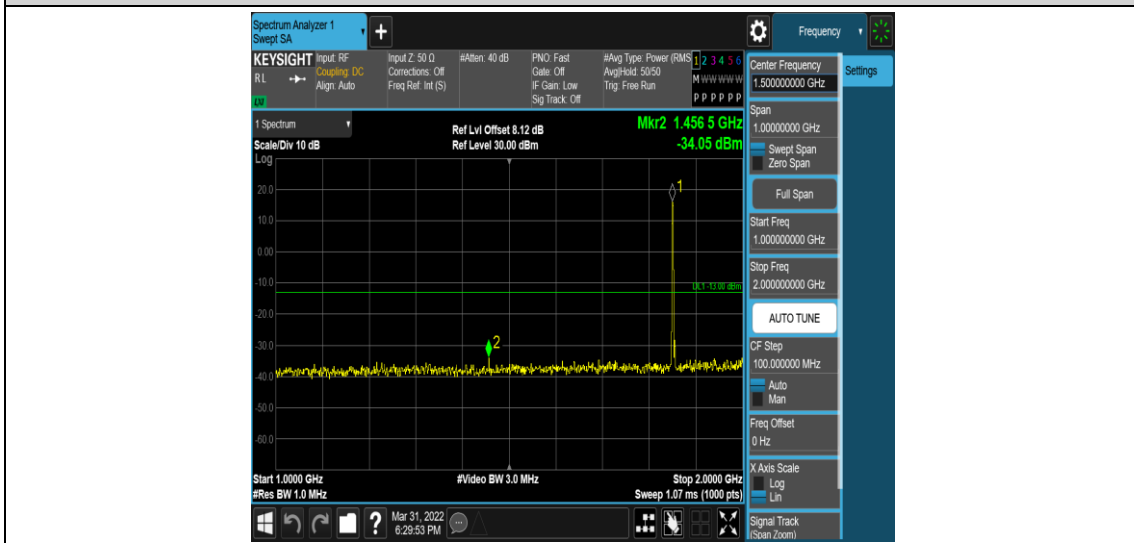

Band2-3MHz-16QAM-18615-1RB#0-Range3:30~1000MHz

Band2-3MHz-16QAM-18615-1RB#0-Range4:1000~2000MHz