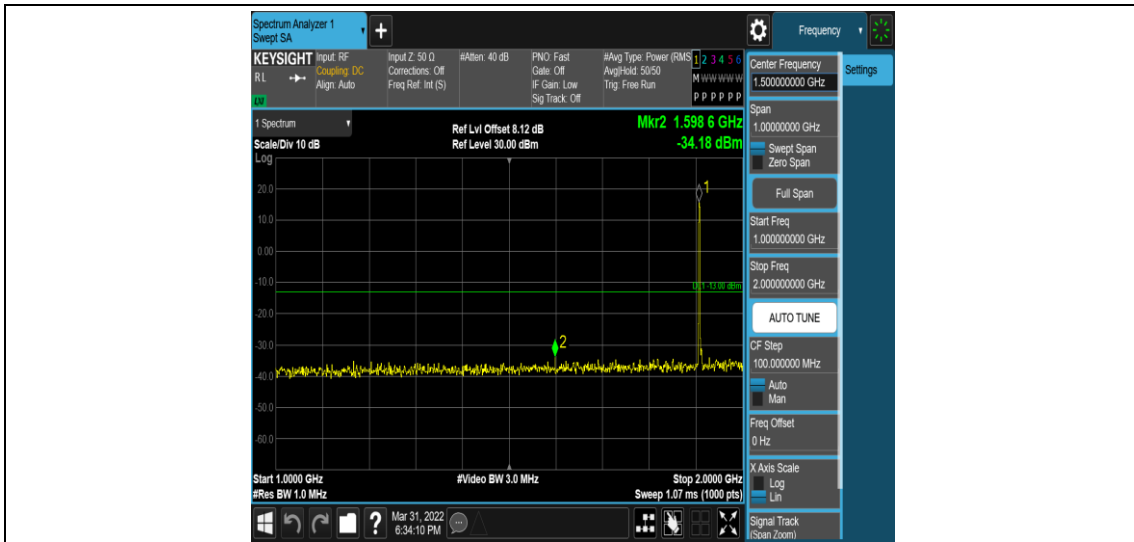

Band2-3MHz-16QAM-19185-1RB#0-Range3:30~1000MHz

Band2-3MHz-16QAM-19185-1RB#0-Range4:1000~2000MHz