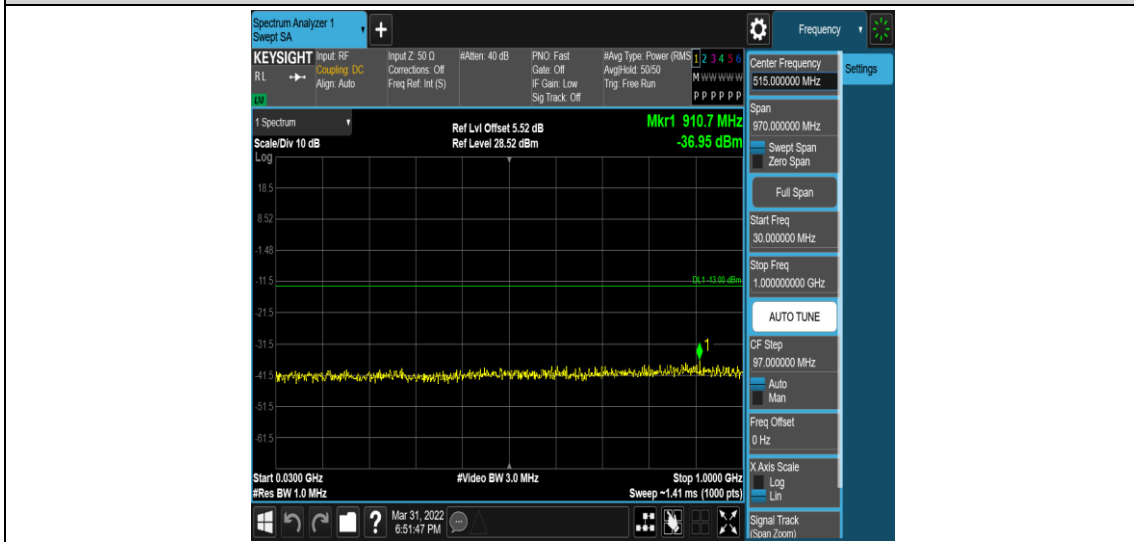

Band2-3MHz-16QAM-19185-1RB#0-Range2:0.15~30MHz

Band2-3MHz-16QAM-19185-1RB#0-Range3:30~1000MHz

Band2-3MHz-16QAM-19185-1RB#0-Range4:1000~2000MHz

Band2-3MHz-16QAM-19185-1RB#0-Range5:2000~20000MHz

Band2-5MHz-QPSK-18625-1RB#0-Range1:0.009~0.15MHz

Band2-5MHz-QPSK-18625-1RB#0-Range2:0.15~30MHz

Band2-5MHz-QPSK-18625-1RB#0-Range3:30~1000MHz

Band2-5MHz-QPSK-18625-1RB#0-Range4:1000~2000MHz

Band2-5MHz-QPSK-18625-1RB#0-Range5:2000~20000MHz

Band2-5MHz-QPSK-18900-1RB#0-Range1:0.009~0.15MHz