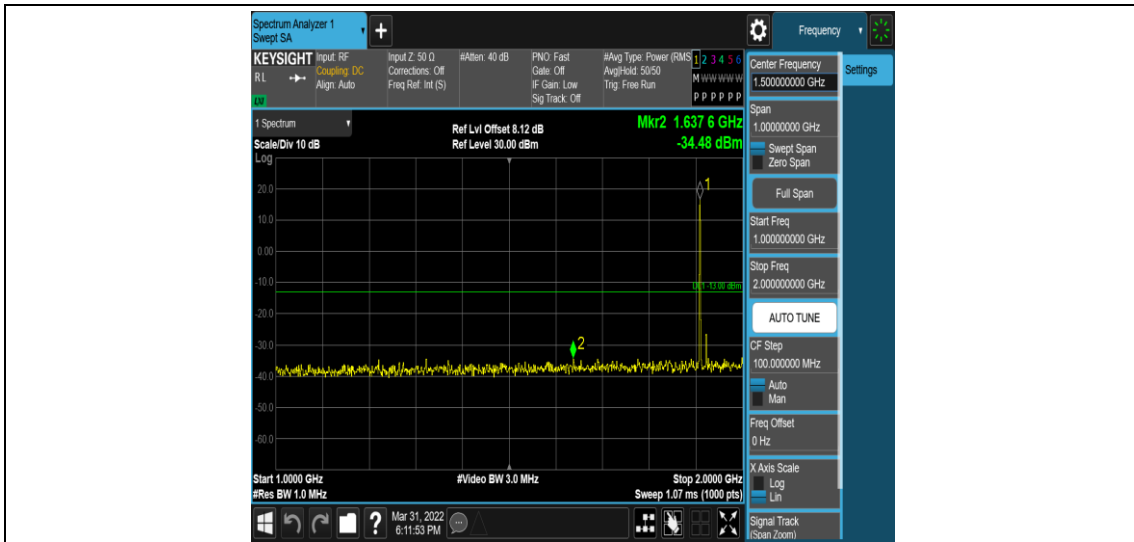

Band2-1.4MHz-16QAM-19193-1RB#0-Range3:30~1000MHz

Band2-1.4MHz-16QAM-19193-1RB#0-Range4:1000~2000MHz