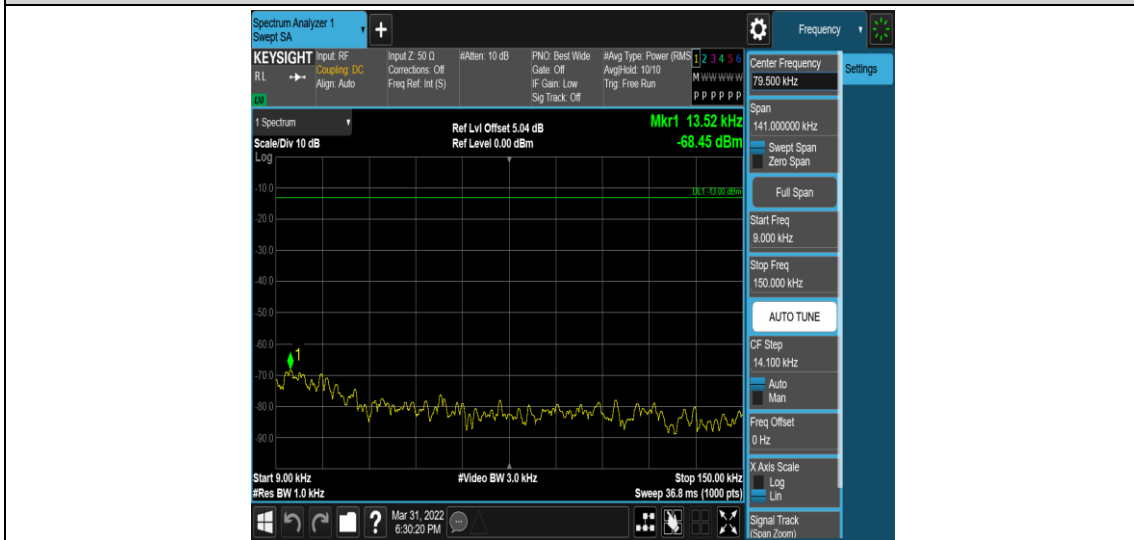

Band2-3MHz-QPSK-18615-1RB#0-Range2:0.15~30MHz

Band2-3MHz-QPSK-18615-1RB#0-Range3:30~1000MHz

Band2-3MHz-QPSK-18615-1RB#0-Range4:1000~2000MHz

Band2-3MHz-QPSK-18615-1RB#0-Range5:2000~20000MHz

Band2-3MHz-QPSK-18900-1RB#0-Range1:0.009~0.15MHz

Band2-3MHz-QPSK-18900-1RB#0-Range2:0.15~30MHz

Band2-3MHz-QPSK-18900-1RB#0-Range3:30~1000MHz

Band2-3MHz-QPSK-18900-1RB#0-Range4:1000~2000MHz

Band2-3MHz-QPSK-18900-1RB#0-Range5:2000~20000MHz

Band2-3MHz-QPSK-19185-1RB#0-Range1:0.009~0.15MHz