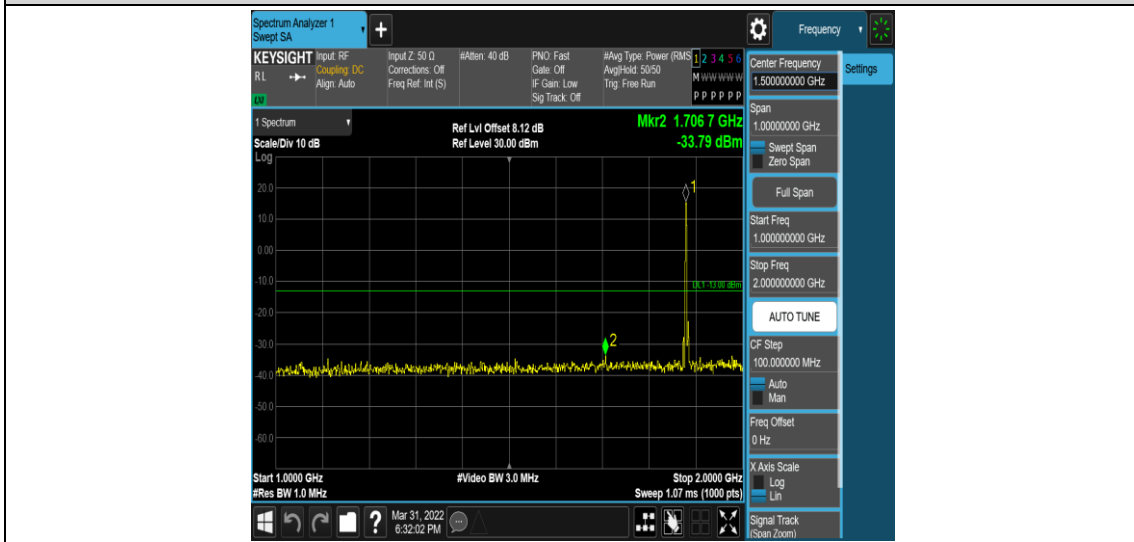

Band2-3MHz-16QAM-18615-1RB#0-Range2:0.15~30MHz

Band2-3MHz-16QAM-18615-1RB#0-Range3:30~1000MHz

Band2-3MHz-16QAM-18615-1RB#0-Range4:1000~2000MHz

Band2-3MHz-16QAM-18615-1RB#0-Range5:2000~20000MHz

Band2-3MHz-16QAM-18900-1RB#0-Range1:0.009~0.15MHz

Band2-3MHz-16QAM-18900-1RB#0-Range2:0.15~30MHz

Band2-3MHz-16QAM-18900-1RB#0-Range3:30~1000MHz

Band2-3MHz-16QAM-18900-1RB#0-Range4:1000~2000MHz

Band2-3MHz-16QAM-18900-1RB#0-Range5:2000~20000MHz

Band2-3MHz-16QAM-19185-1RB#0-Range1:0.009~0.15MHz