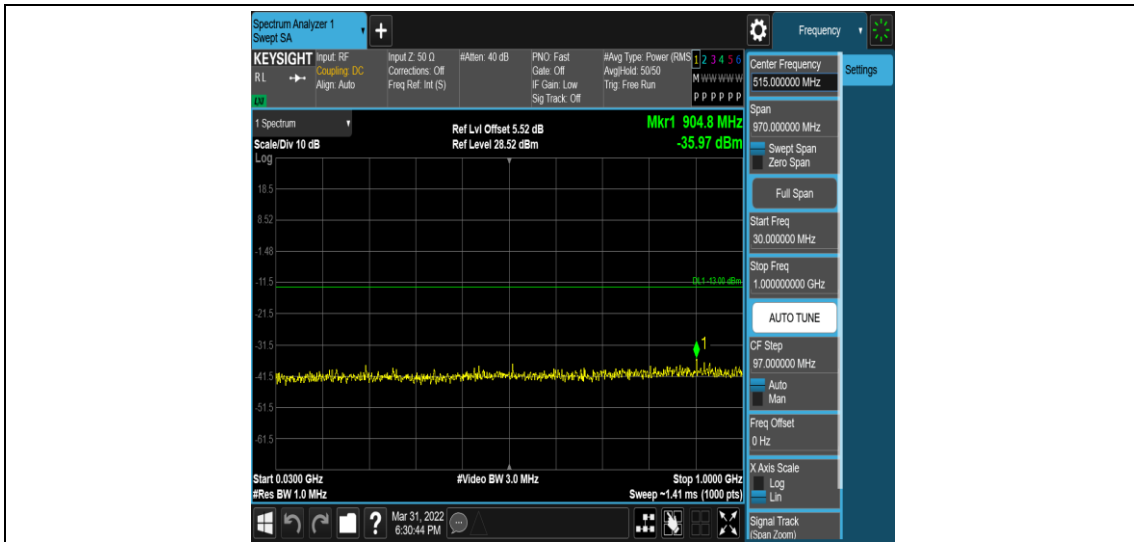

Band2-3MHz-QPSK-18615-1RB#0-Range2:0.15~30MHz

Band2-3MHz-QPSK-18615-1RB#0-Range3:30~1000MHz

Band2-3MHz-QPSK-18615-1RB#0-Range4:1000~2000MHz

Band2-3MHz-QPSK-18615-1RB#0-Range5:2000~20000MHz

Band2-3MHz-QPSK-18900-1RB#0-Range1:0.009~0.15MHz

Band2-3MHz-QPSK-18900-1RB#0-Range2:0.15~30MHz

Band2-3MHz-QPSK-18900-1RB#0-Range3:30~1000MHz

Band2-3MHz-QPSK-18900-1RB#0-Range4:1000~2000MHz

Band2-3MHz-QPSK-18900-1RB#0-Range5:2000~20000MHz

Band2-3MHz-QPSK-19185-1RB#0-Range1:0.009~0.15MHz