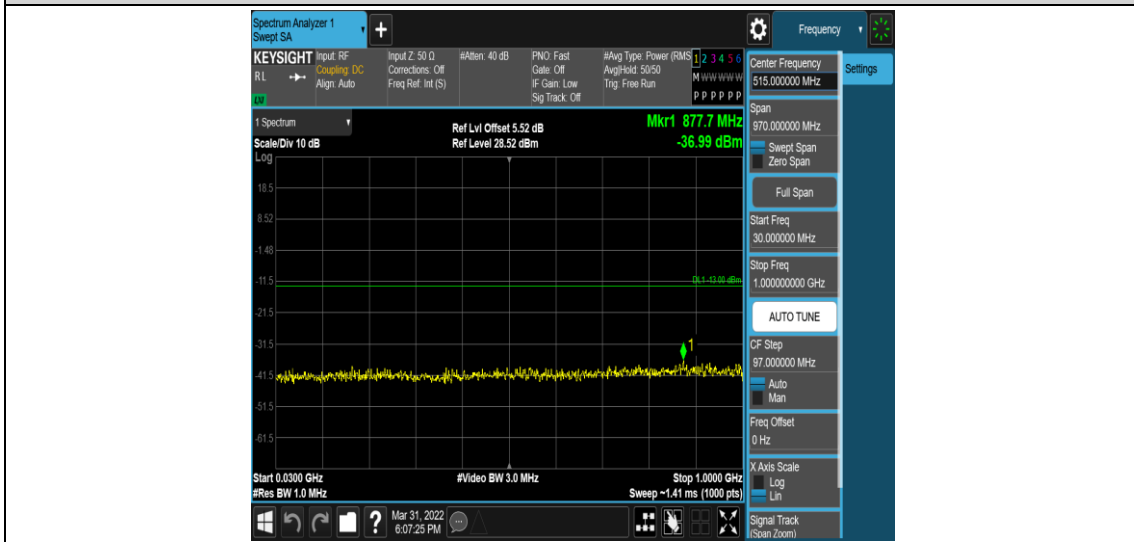

Band2-1.4MHz-16QAM-18607-1RB#0-Range2:0.15~30MHz

Band2-1.4MHz-16QAM-18607-1RB#0-Range3:30~1000MHz

Band2-1.4MHz-16QAM-18607-1RB#0-Range4:1000~2000MHz

Band2-1.4MHz-16QAM-18607-1RB#0-Range5:2000~20000MHz

Band2-1.4MHz-16QAM-18900-1RB#0-Range1:0.009~0.15MHz

Band2-1.4MHz-16QAM-18900-1RB#0-Range2:0.15~30MHz

Band2-1.4MHz-16QAM-18900-1RB#0-Range3:30~1000MHz

Band2-1.4MHz-16QAM-18900-1RB#0-Range4:1000~2000MHz

Band2-1.4MHz-16QAM-18900-1RB#0-Range5:2000~20000MHz

Band2-1.4MHz-16QAM-19193-1RB#0-Range1:0.009~0.15MHz