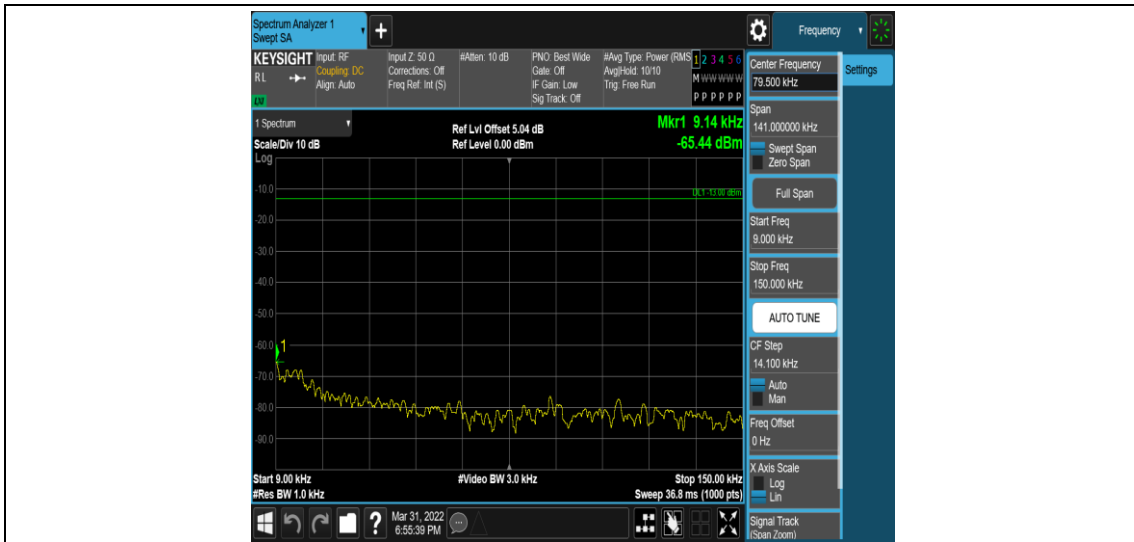

Band2-5MHz-QPSK-18625-1RB#0-Range2:0.15~30MHz

Band2-5MHz-QPSK-18625-1RB#0-Range3:30~1000MHz

Band2-5MHz-QPSK-18625-1RB#0-Range4:1000~2000MHz

Band2-5MHz-QPSK-18625-1RB#0-Range5:2000~20000MHz

Band2-5MHz-QPSK-18900-1RB#0-Range1:0.009~0.15MHz

Band2-5MHz-QPSK-18900-1RB#0-Range2:0.15~30MHz

Band2-5MHz-QPSK-18900-1RB#0-Range3:30~1000MHz

Band2-5MHz-QPSK-18900-1RB#0-Range4:1000~2000MHz

Band2-5MHz-QPSK-18900-1RB#0-Range5:2000~20000MHz

Band2-5MHz-QPSK-19175-1RB#0-Range1:0.009~0.15MHz

Band2-5MHz-QPSK-19175-1RB#0-Range2:0.15~30MHz

Band2-5MHz-QPSK-19175-1RB#0-Range3:30~1000MHz

Band2-5MHz-QPSK-19175-1RB#0-Range4:1000~2000MHz

Band2-5MHz-QPSK-19175-1RB#0-Range5:2000~20000MHz

Band2-5MHz-16QAM-18625-1RB#0-Range1:0.009~0.15MHz