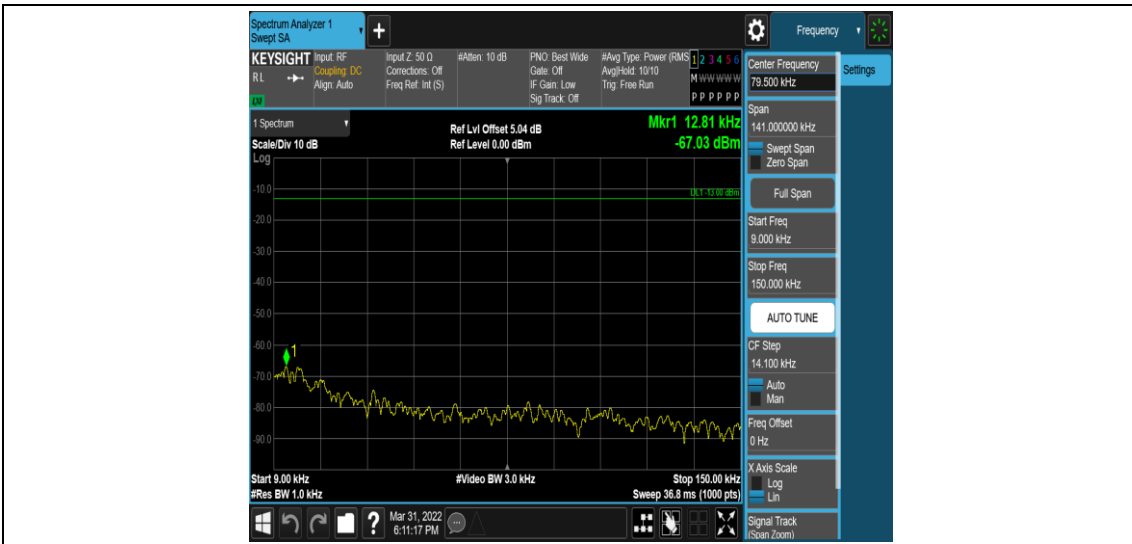

Band2-1.4MHz-16QAM-18607-1RB#0-Range2:0.15~30MHz

Band2-1.4MHz-16QAM-18607-1RB#0-Range3:30~1000MHz

Band2-1.4MHz-16QAM-18607-1RB#0-Range4:1000~2000MHz

Band2-1.4MHz-16QAM-18607-1RB#0-Range5:2000~20000MHz

Band2-1.4MHz-16QAM-18900-1RB#0-Range1:0.009~0.15MHz

Band2-1.4MHz-16QAM-18900-1RB#0-Range2:0.15~30MHz

Band2-1.4MHz-16QAM-18900-1RB#0-Range3:30~1000MHz

Band2-1.4MHz-16QAM-18900-1RB#0-Range4:1000~2000MHz

Band2-1.4MHz-16QAM-18900-1RB#0-Range5:2000~20000MHz

Band2-1.4MHz-16QAM-19193-1RB#0-Range1:0.009~0.15MHz

Band2-1.4MHz-16QAM-19193-1RB#0-Range2:0.15~30MHz

Band2-1.4MHz-16QAM-19193-1RB#0-Range3:30~1000MHz

Band2-1.4MHz-16QAM-19193-1RB#0-Range4:1000~2000MHz

Band2-1.4MHz-16QAM-19193-1RB#0-Range5:2000~20000MHz

Band2-3MHz-QPSK-18615-1RB#0-Range1:0.009~0.15MHz