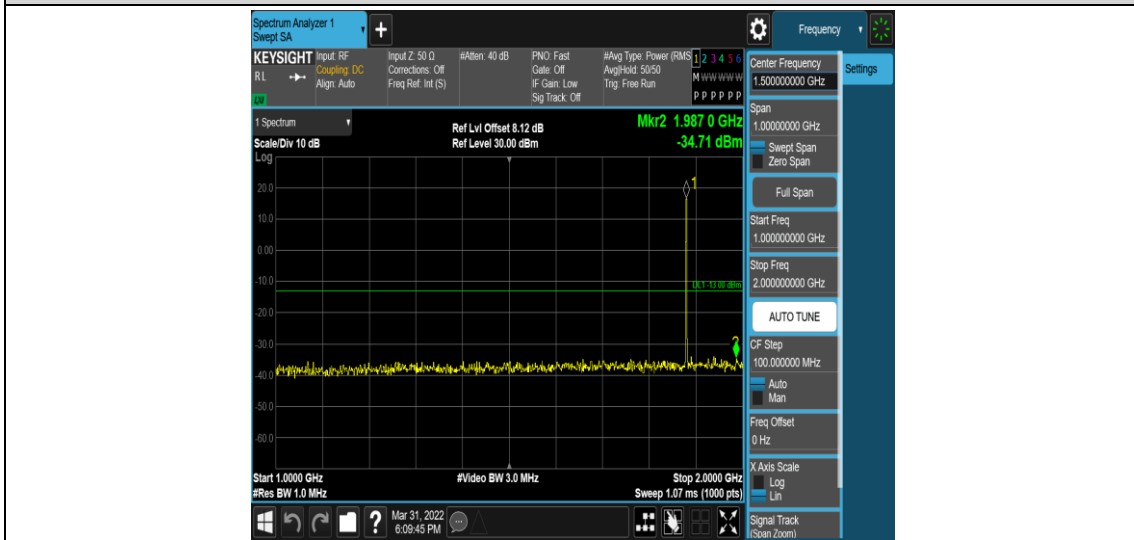

Band2-1.4MHz-16QAM-18607-1RB#0-Range2:0.15~30MHz

Band2-1.4MHz-16QAM-18607-1RB#0-Range3:30~1000MHz

Band2-1.4MHz-16QAM-18607-1RB#0-Range4:1000~2000MHz

Band2-1.4MHz-16QAM-18607-1RB#0-Range5:2000~20000MHz

Band2-1.4MHz-16QAM-18900-1RB#0-Range1:0.009~0.15MHz

Band2-1.4MHz-16QAM-18900-1RB#0-Range2:0.15~30MHz

Band2-1.4MHz-16QAM-18900-1RB#0-Range3:30~1000MHz

Band2-1.4MHz-16QAM-18900-1RB#0-Range4:1000~2000MHz

Band2-1.4MHz-16QAM-18900-1RB#0-Range5:2000~20000MHz

Band2-1.4MHz-16QAM-19193-1RB#0-Range1:0.009~0.15MHz