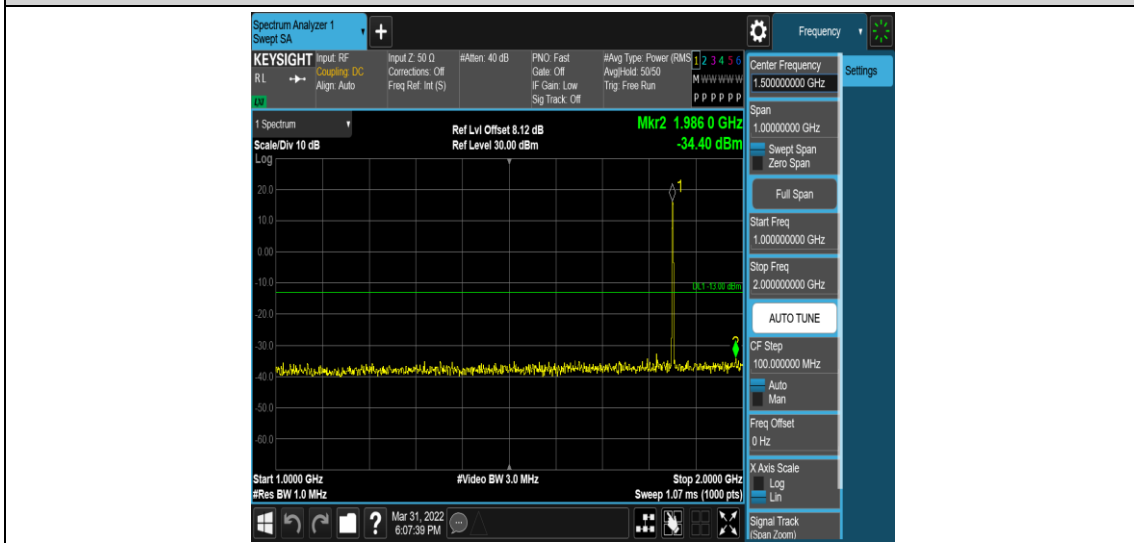

Band2-1.4MHz-16QAM-18607-1RB#0-Range2:0.15~30MHz

Band2-1.4MHz-16QAM-18607-1RB#0-Range3:30~1000MHz

Band2-1.4MHz-16QAM-18607-1RB#0-Range4:1000~2000MHz

Band2-1.4MHz-16QAM-18607-1RB#0-Range5:2000~20000MHz

Band2-1.4MHz-16QAM-18900-1RB#0-Range1:0.009~0.15MHz

Band2-1.4MHz-16QAM-18900-1RB#0-Range2:0.15~30MHz

Band2-1.4MHz-16QAM-18900-1RB#0-Range3:30~1000MHz

Band2-1.4MHz-16QAM-18900-1RB#0-Range4:1000~2000MHz

Band2-1.4MHz-16QAM-18900-1RB#0-Range5:2000~20000MHz

Band2-1.4MHz-16QAM-19193-1RB#0-Range1:0.009~0.15MHz