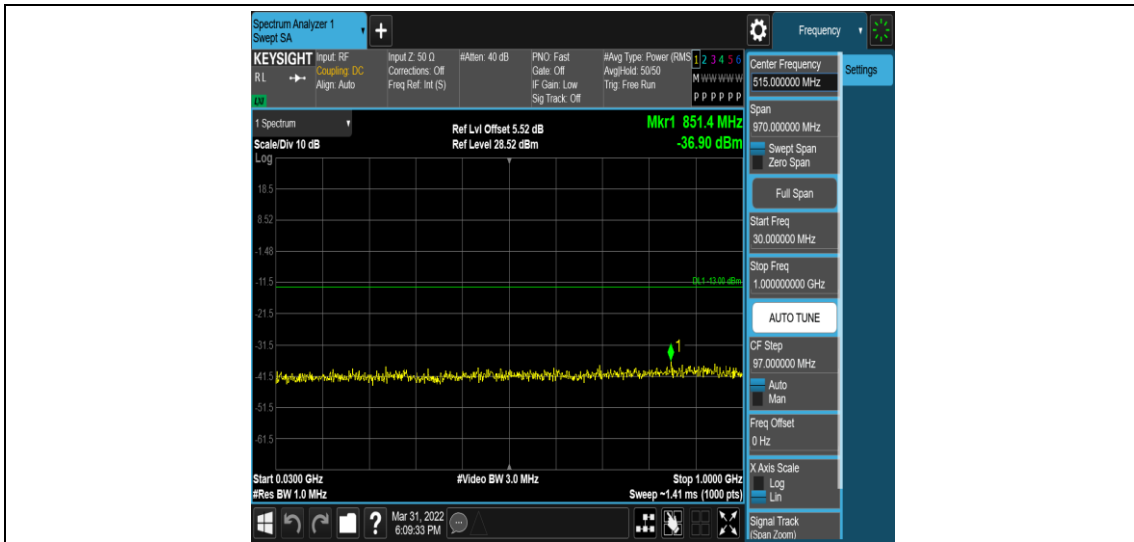

Band2-1.4MHz-16QAM-18607-1RB#0-Range2:0.15~30MHz

Band2-1.4MHz-16QAM-18607-1RB#0-Range3:30~1000MHz

Band2-1.4MHz-16QAM-18607-1RB#0-Range4:1000~2000MHz

Band2-1.4MHz-16QAM-18607-1RB#0-Range5:2000~20000MHz

Band2-1.4MHz-16QAM-18900-1RB#0-Range1:0.009~0.15MHz

Band2-1.4MHz-16QAM-18900-1RB#0-Range2:0.15~30MHz

Band2-1.4MHz-16QAM-18900-1RB#0-Range3:30~1000MHz

Band2-1.4MHz-16QAM-18900-1RB#0-Range4:1000~2000MHz

Band2-1.4MHz-16QAM-18900-1RB#0-Range5:2000~20000MHz

Band2-1.4MHz-16QAM-19193-1RB#0-Range1:0.009~0.15MHz