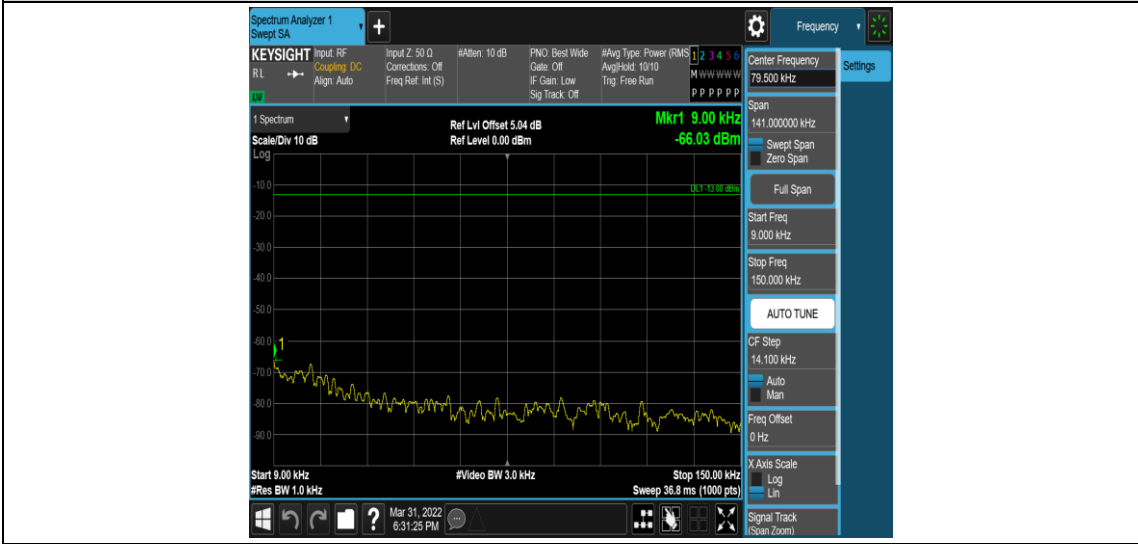

Band2-3MHz-16QAM-18615-1RB#0-Range2:0.15~30MHz

Band2-3MHz-16QAM-18615-1RB#0-Range3:30~1000MHz

Band2-3MHz-16QAM-18615-1RB#0-Range4:1000~2000MHz

Band2-3MHz-16QAM-18615-1RB#0-Range5:2000~20000MHz

Band2-3MHz-16QAM-18900-1RB#0-Range1:0.009~0.15MHz

Band2-3MHz-16QAM-18900-1RB#0-Range2:0.15~30MHz

Band2-3MHz-16QAM-18900-1RB#0-Range3:30~1000MHz

Band2-3MHz-16QAM-18900-1RB#0-Range4:1000~2000MHz

Band2-3MHz-16QAM-18900-1RB#0-Range5:2000~20000MHz

Band2-3MHz-16QAM-19185-1RB#0-Range1:0.009~0.15MHz