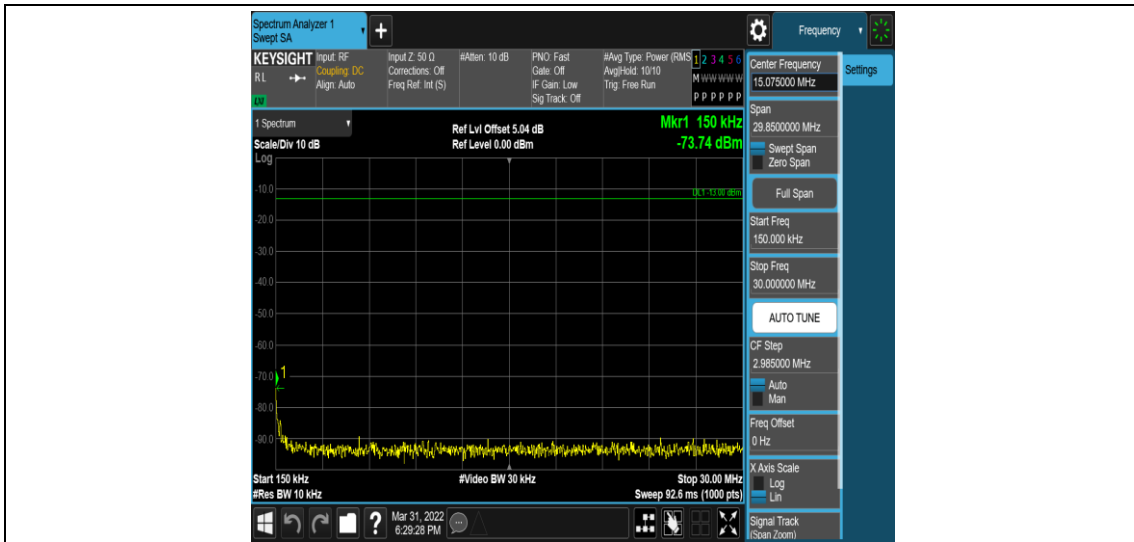

Band2-3MHz-QPSK-19185-1RB#0-Range2:0.15~30MHz

Band2-3MHz-QPSK-19185-1RB#0-Range3:30~1000MHz

Band2-3MHz-QPSK-19185-1RB#0-Range4:1000~2000MHz

Band2-3MHz-QPSK-19185-1RB#0-Range5:2000~20000MHz

Band2--3MHz-16QAM-18615-1RB#0-Range1:0.009~0.15MHz

Band2-3MHz-16QAM-18615-1RB#0-Range2:0.15~30MHz

Band2-3MHz-16QAM-18615-1RB#0-Range3:30~1000MHz

Band2-3MHz-16QAM-18615-1RB#0-Range4:1000~2000MHz

Band2-3MHz-16QAM-18615-1RB#0-Range5:2000~20000MHz

Band2-3MHz-16QAM-18900-1RB#0-Range1:0.009~0.15MHz