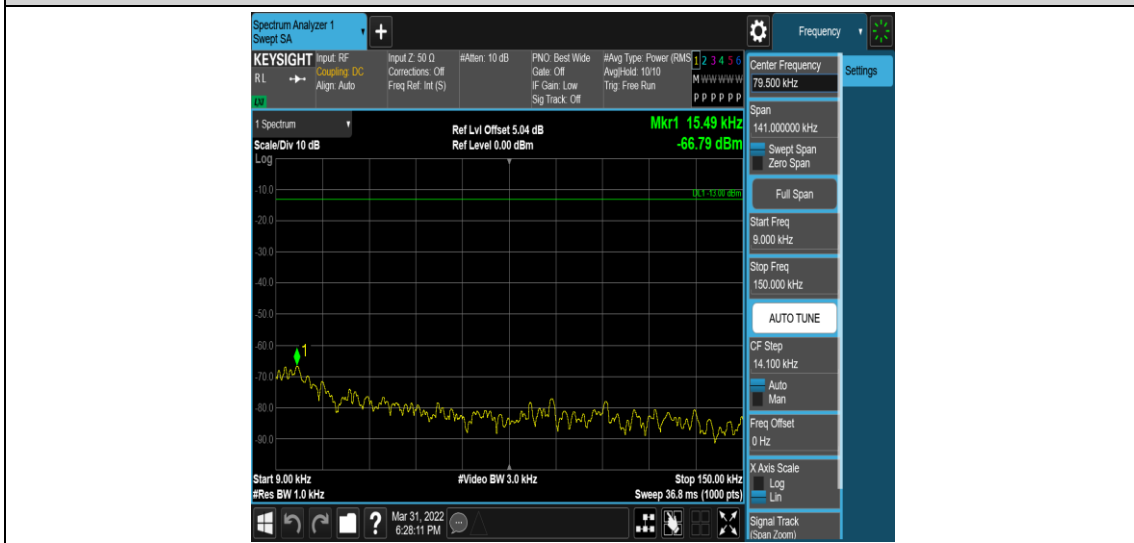

Band2-1.4MHz-16QAM-18900-1RB#0-Range2:0.15~30MHz

Band2-1.4MHz-16QAM-18900-1RB#0-Range3:30~1000MHz

Band2-1.4MHz-16QAM-18900-1RB#0-Range4:1000~2000MHz

Band2-1.4MHz-16QAM-18900-1RB#0-Range5:2000~20000MHz

Band2-1.4MHz-16QAM-19193-1RB#0-Range1:0.009~0.15MHz

Band2-1.4MHz-16QAM-19193-1RB#0-Range2:0.15~30MHz

Band2-1.4MHz-16QAM-19193-1RB#0-Range3:30~1000MHz

Band2-1.4MHz-16QAM-19193-1RB#0-Range4:1000~2000MHz

Band2-1.4MHz-16QAM-19193-1RB#0-Range5:2000~20000MHz

Band2-3MHz-QPSK-18615-1RB#0-Range1:0.009~0.15MHz

Band2-3MHz-QPSK-18615-1RB#0-Range2:0.15~30MHz

Band2-3MHz-QPSK-18615-1RB#0-Range3:30~1000MHz

Band2-3MHz-QPSK-18615-1RB#0-Range4:1000~2000MHz

Band2-3MHz-QPSK-18615-1RB#0-Range5:2000~20000MHz

Band2-3MHz-QPSK-18900-1RB#0-Range1:0.009~0.15MHz