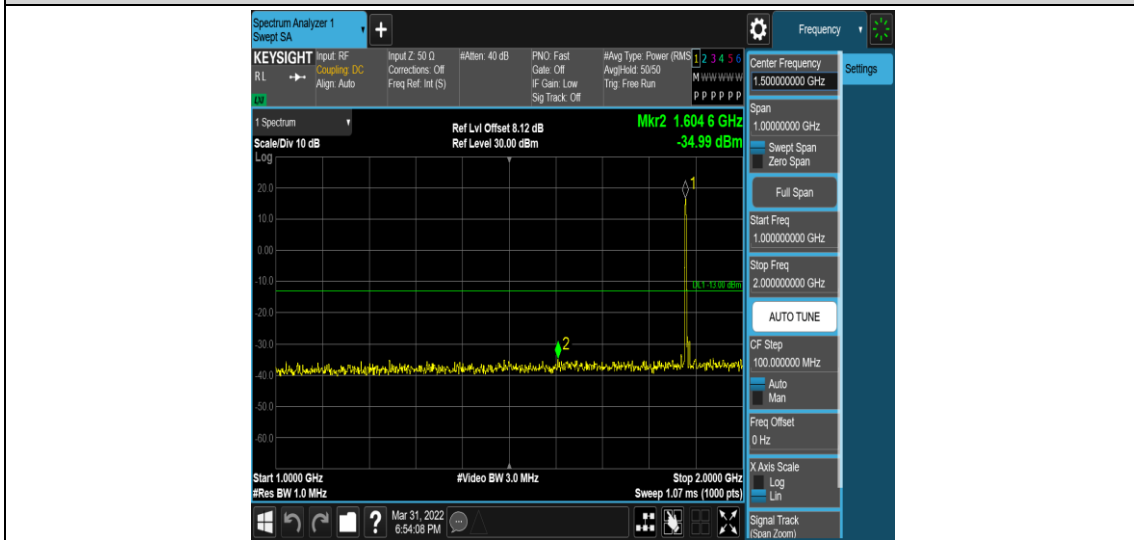

Band2-5MHz-QPSK-18625-1RB#0-Range2:0.15~30MHz

Band2-5MHz-QPSK-18625-1RB#0-Range3:30~1000MHz

Band2-5MHz-QPSK-18625-1RB#0-Range4:1000~2000MHz

Band2-5MHz-QPSK-18625-1RB#0-Range5:2000~20000MHz

Band2-5MHz-QPSK-18900-1RB#0-Range1:0.009~0.15MHz

Band2-5MHz-QPSK-18900-1RB#0-Range2:0.15~30MHz

Band2-5MHz-QPSK-18900-1RB#0-Range3:30~1000MHz

Band2-5MHz-QPSK-18900-1RB#0-Range4:1000~2000MHz

Band2-5MHz-QPSK-18900-1RB#0-Range5:2000~20000MHz

Band2-5MHz-QPSK-19175-1RB#0-Range1:0.009~0.15MHz