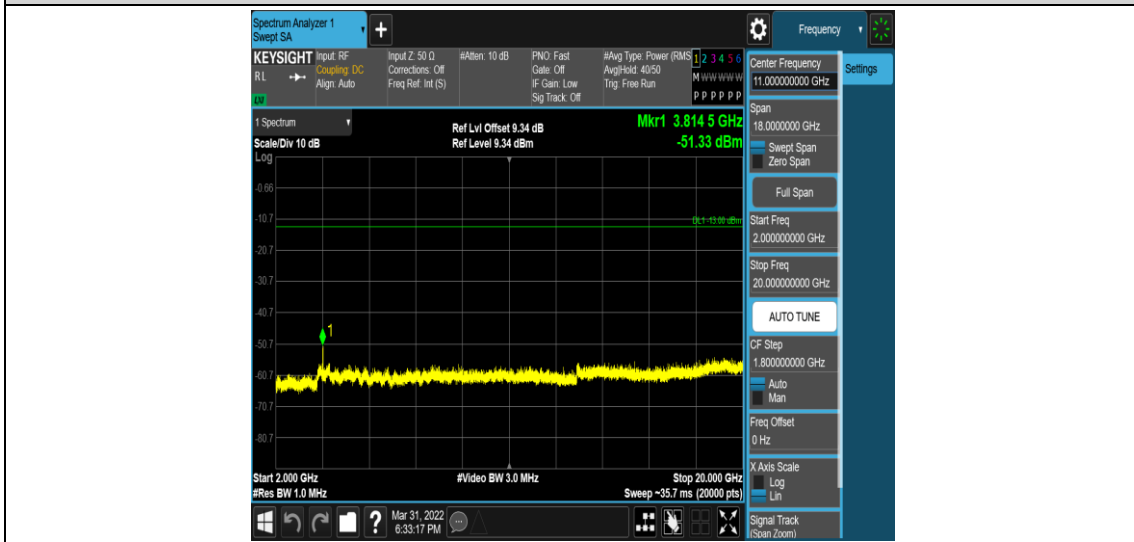

Band2-3MHz-QPSK-19185-1RB#0-Range4:1000~2000MHz

Band2-3MHz-QPSK-19185-1RB#0-Range5:2000~20000MHz