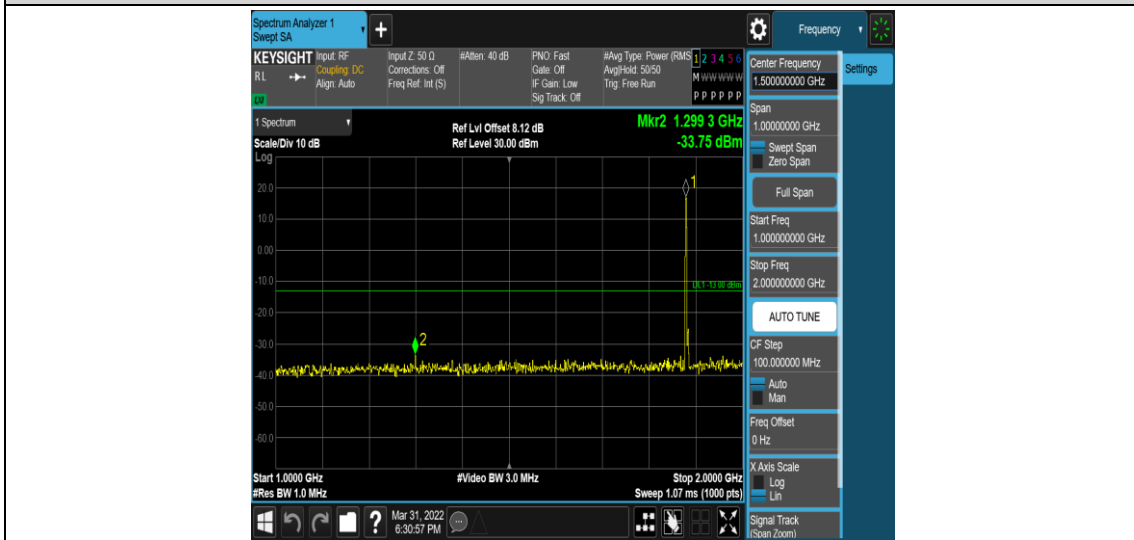

Band2-3MHz-QPSK-18900-1RB#0-Range3:30~1000MHz

Band2-3MHz-QPSK-18900-1RB#0-Range4:1000~2000MHz