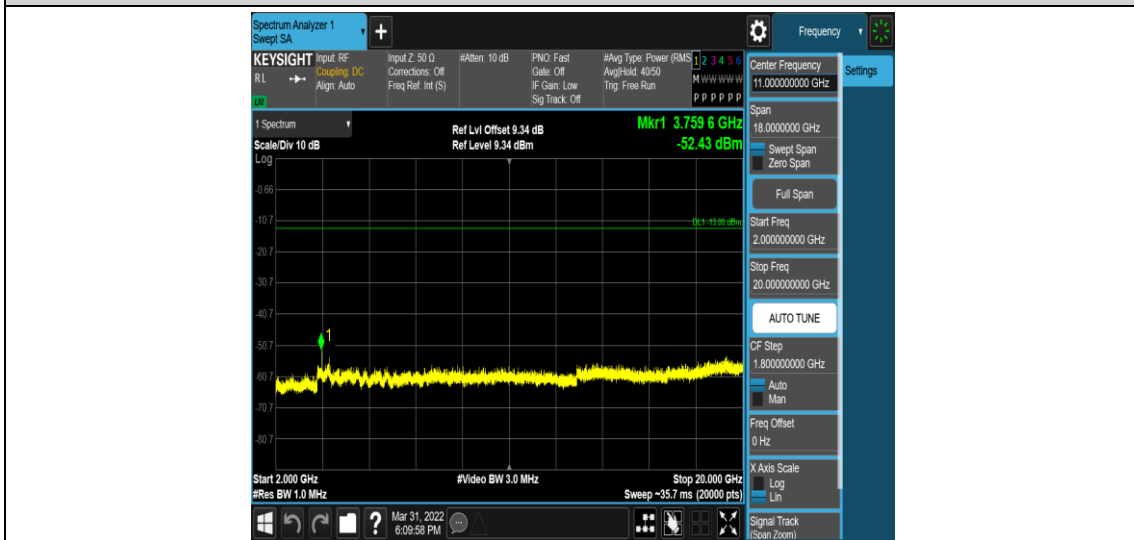

Band2-1.4MHz-16QAM-18607-1RB#0-Range2:0.15~30MHz

Band2-1.4MHz-16QAM-18607-1RB#0-Range3:30~1000MHz

Band2-1.4MHz-16QAM-18607-1RB#0-Range4:1000~2000MHz

Band2-1.4MHz-16QAM-18607-1RB#0-Range5:2000~20000MHz

Band2-1.4MHz-16QAM-18900-1RB#0-Range1:0.009~0.15MHz

Band2-1.4MHz-16QAM-18900-1RB#0-Range2:0.15~30MHz

Band2-1.4MHz-16QAM-18900-1RB#0-Range3:30~1000MHz

Band2-1.4MHz-16QAM-18900-1RB#0-Range4:1000~2000MHz

Band2-1.4MHz-16QAM-18900-1RB#0-Range5:2000~20000MHz

Band2-1.4MHz-16QAM-19193-1RB#0-Range1:0.009~0.15MHz