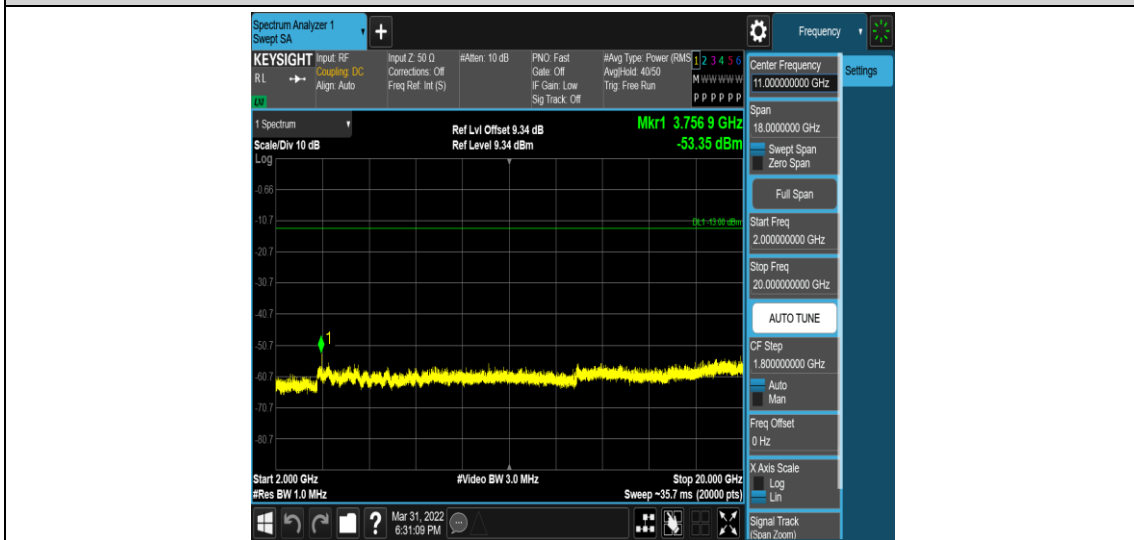

Band2-3MHz-QPSK-18615-1RB#0-Range2:0.15~30MHz

Band2-3MHz-QPSK-18615-1RB#0-Range3:30~1000MHz

Band2-3MHz-QPSK-18615-1RB#0-Range4:1000~2000MHz

Band2-3MHz-QPSK-18615-1RB#0-Range5:2000~20000MHz

Band2-3MHz-QPSK-18900-1RB#0-Range1:0.009~0.15MHz

Band2-3MHz-QPSK-18900-1RB#0-Range2:0.15~30MHz

Band2-3MHz-QPSK-18900-1RB#0-Range3:30~1000MHz

Band2-3MHz-QPSK-18900-1RB#0-Range4:1000~2000MHz

Band2-3MHz-QPSK-18900-1RB#0-Range5:2000~20000MHz

Band2-3MHz-QPSK-19185-1RB#0-Range1:0.009~0.15MHz