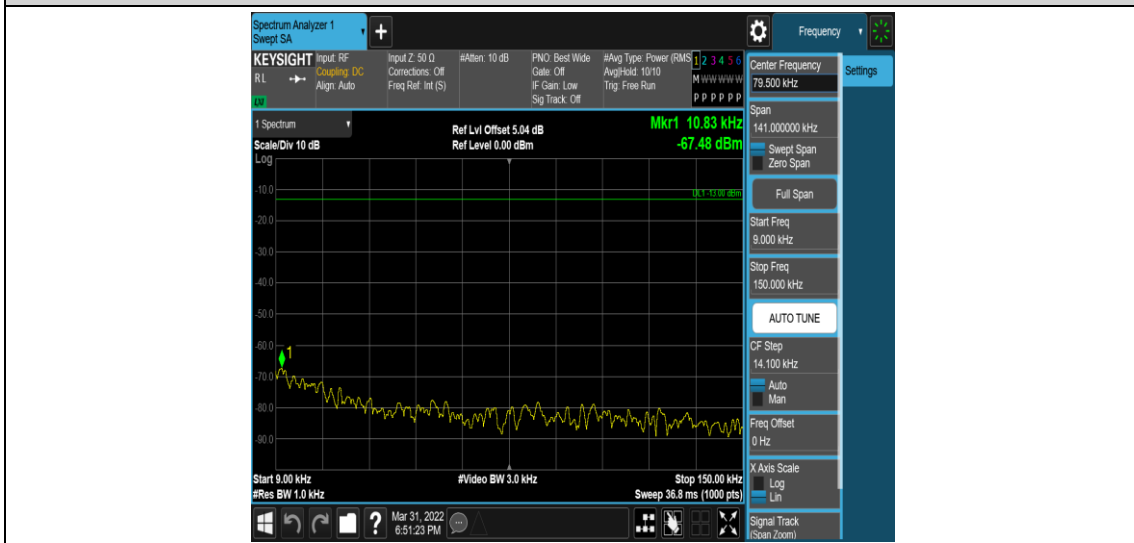

Band2-3MHz-16QAM-19185-1RB#0-Range2:0.15~30MHz

Band2-3MHz-16QAM-19185-1RB#0-Range3:30~1000MHz

Band2-3MHz-16QAM-19185-1RB#0-Range4:1000~2000MHz

Band2-3MHz-16QAM-19185-1RB#0-Range5:2000~20000MHz

Band2-5MHz-QPSK-18625-1RB#0-Range1:0.009~0.15MHz

Band2-5MHz-QPSK-18625-1RB#0-Range2:0.15~30MHz

Band2-5MHz-QPSK-18625-1RB#0-Range3:30~1000MHz

Band2-5MHz-QPSK-18625-1RB#0-Range4:1000~2000MHz

Band2-5MHz-QPSK-18625-1RB#0-Range5:2000~20000MHz

Band2-5MHz-QPSK-18900-1RB#0-Range1:0.009~0.15MHz