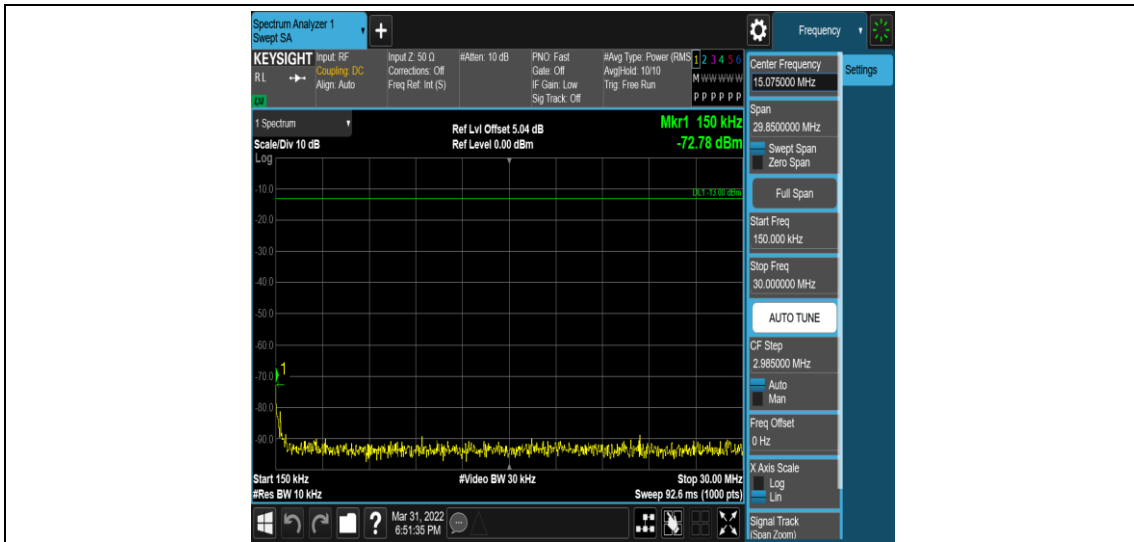

Band2-3MHz-16QAM-18900-1RB#0-Range2:0.15~30MHz

Band2-3MHz-16QAM-18900-1RB#0-Range3:30~1000MHz

Band2-3MHz-16QAM-18900-1RB#0-Range4:1000~2000MHz

Band2-3MHz-16QAM-18900-1RB#0-Range5:2000~20000MHz

Band2-3MHz-16QAM-19185-1RB#0-Range1:0.009~0.15MHz

Band2-3MHz-16QAM-19185-1RB#0-Range2:0.15~30MHz

Band2-3MHz-16QAM-19185-1RB#0-Range3:30~1000MHz

Band2-3MHz-16QAM-19185-1RB#0-Range4:1000~2000MHz

Band2-3MHz-16QAM-19185-1RB#0-Range5:2000~20000MHz

Band2-5MHz-QPSK-18625-1RB#0-Range1:0.009~0.15MHz

Band2-5MHz-QPSK-18625-1RB#0-Range2:0.15~30MHz

Band2-5MHz-QPSK-18625-1RB#0-Range3:30~1000MHz

Band2-5MHz-QPSK-18625-1RB#0-Range4:1000~2000MHz

Band2-5MHz-QPSK-18625-1RB#0-Range5:2000~20000MHz

Band2-5MHz-QPSK-18900-1RB#0-Range1:0.009~0.15MHz