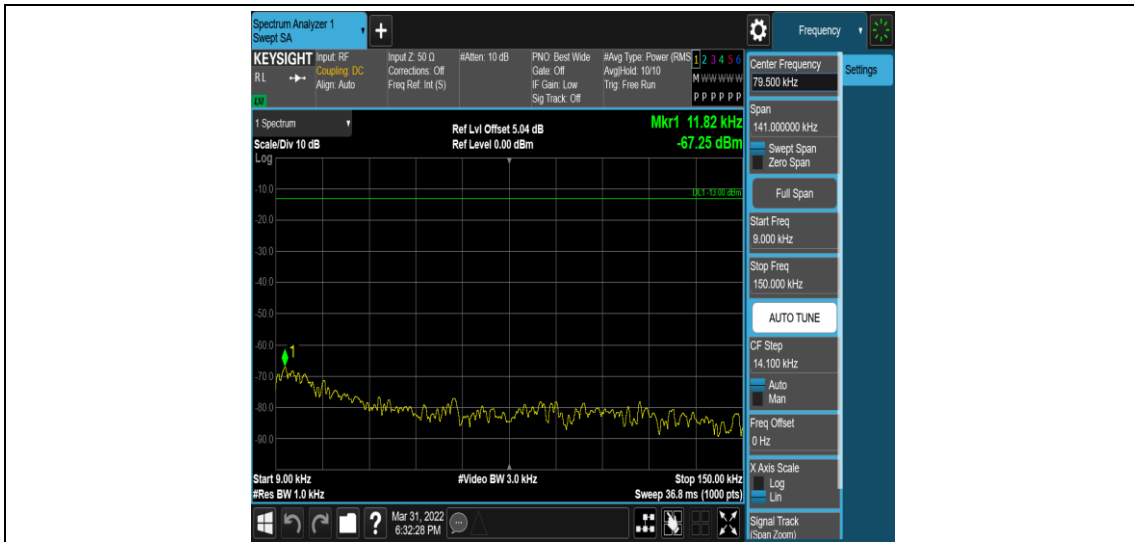

Band2-3MHz-QPSK-18900-1RB#0-Range2:0.15~30MHz

Band2-3MHz-QPSK-18900-1RB#0-Range3:30~1000MHz

Band2-3MHz-QPSK-18900-1RB#0-Range4:1000~2000MHz

Band2-3MHz-QPSK-18900-1RB#0-Range5:2000~20000MHz

Band2-3MHz-QPSK-19185-1RB#0-Range1:0.009~0.15MHz