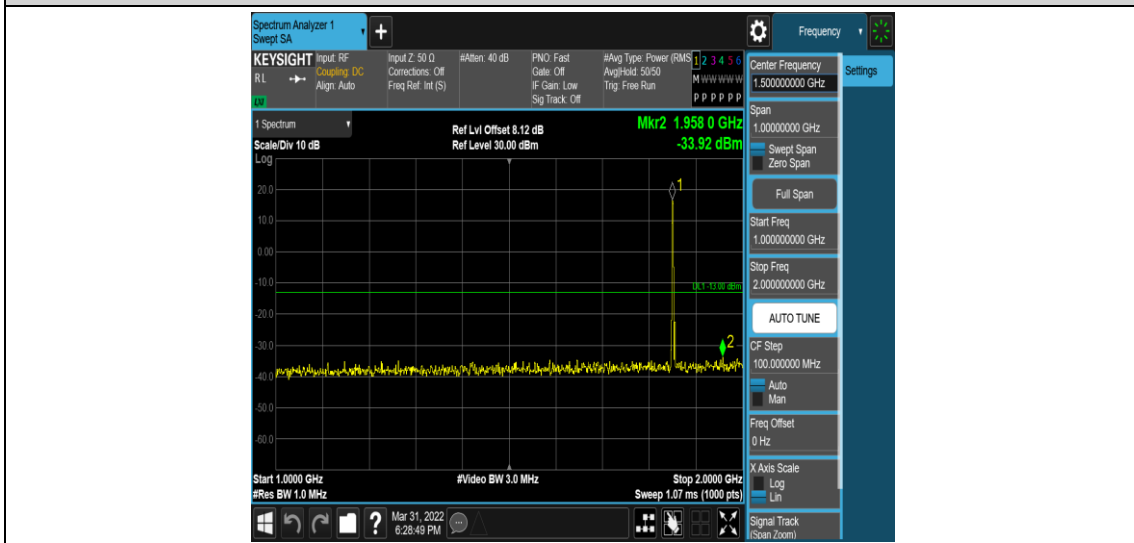

Band2-1.4MHz-16QAM-18900-1RB#0-Range2:0.15~30MHz

Band2-1.4MHz-16QAM-18900-1RB#0-Range3:30~1000MHz

Band2-1.4MHz-16QAM-18900-1RB#0-Range4:1000~2000MHz

Band2-1.4MHz-16QAM-18900-1RB#0-Range5:2000~20000MHz

Band2-1.4MHz-16QAM-19193-1RB#0-Range1:0.009~0.15MHz

Band2-1.4MHz-16QAM-19193-1RB#0-Range2:0.15~30MHz

Band2-1.4MHz-16QAM-19193-1RB#0-Range3:30~1000MHz

Band2-1.4MHz-16QAM-19193-1RB#0-Range4:1000~2000MHz

Band2-1.4MHz-16QAM-19193-1RB#0-Range5:2000~20000MHz

Band2-3MHz-QPSK-18615-1RB#0-Range1:0.009~0.15MHz

Band2-3MHz-QPSK-18615-1RB#0-Range2:0.15~30MHz

Band2-3MHz-QPSK-18615-1RB#0-Range3:30~1000MHz

Band2-3MHz-QPSK-18615-1RB#0-Range4:1000~2000MHz

Band2-3MHz-QPSK-18615-1RB#0-Range5:2000~20000MHz

Band2-3MHz-QPSK-18900-1RB#0-Range1:0.009~0.15MHz