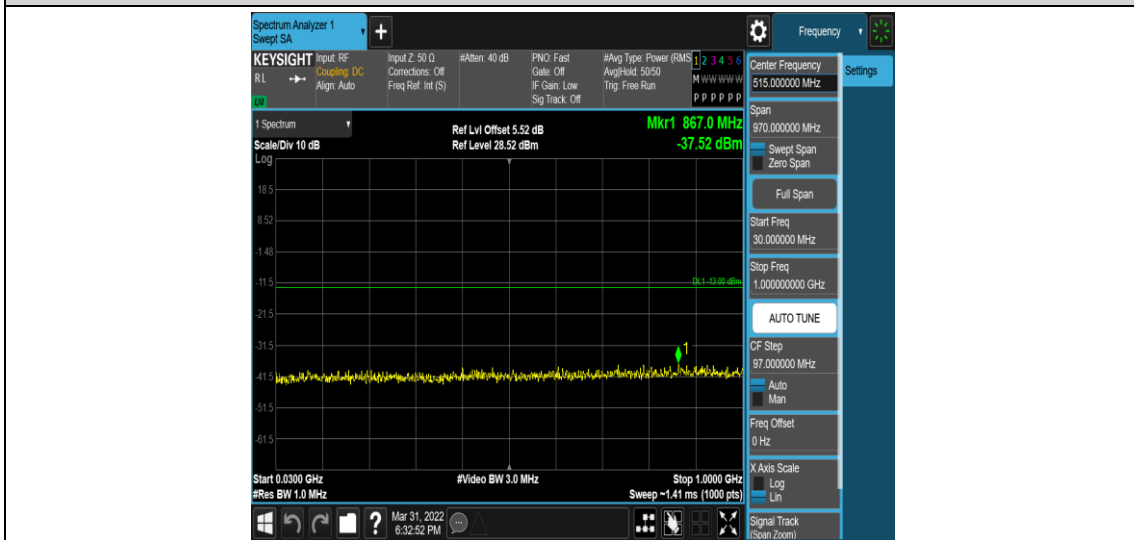

Band2-3MHz-QPSK-19185-1RB#0-Range2:0.15~30MHz

Band2-3MHz-QPSK-19185-1RB#0-Range3:30~1000MHz