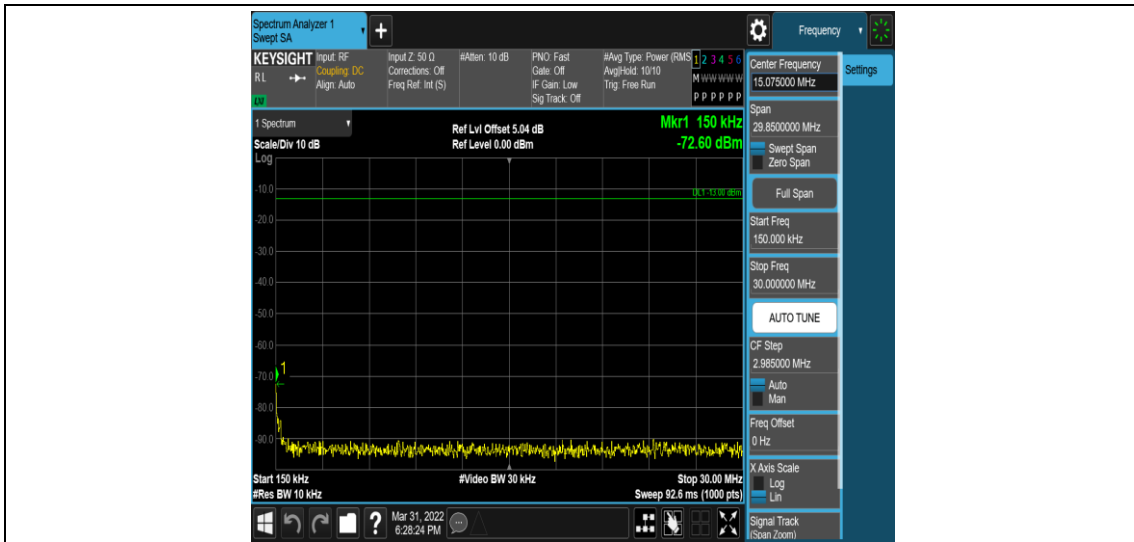

Band2-1.4MHz-16QAM-18900-1RB#0-Range2:0.15~30MHz

Band2-1.4MHz-16QAM-18900-1RB#0-Range3:30~1000MHz

Band2-1.4MHz-16QAM-18900-1RB#0-Range4:1000~2000MHz

Band2-1.4MHz-16QAM-18900-1RB#0-Range5:2000~20000MHz

Band2-1.4MHz-16QAM-19193-1RB#0-Range1:0.009~0.15MHz

Band2-1.4MHz-16QAM-19193-1RB#0-Range2:0.15~30MHz

Band2-1.4MHz-16QAM-19193-1RB#0-Range3:30~1000MHz

Band2-1.4MHz-16QAM-19193-1RB#0-Range4:1000~2000MHz

Band2-1.4MHz-16QAM-19193-1RB#0-Range5:2000~20000MHz

Band2-3MHz-QPSK-18615-1RB#0-Range1:0.009~0.15MHz

Band2-3MHz-QPSK-18615-1RB#0-Range2:0.15~30MHz

Band2-3MHz-QPSK-18615-1RB#0-Range3:30~1000MHz

Band2-3MHz-QPSK-18615-1RB#0-Range4:1000~2000MHz

Band2-3MHz-QPSK-18615-1RB#0-Range5:2000~20000MHz

Band2-3MHz-QPSK-18900-1RB#0-Range1:0.009~0.15MHz