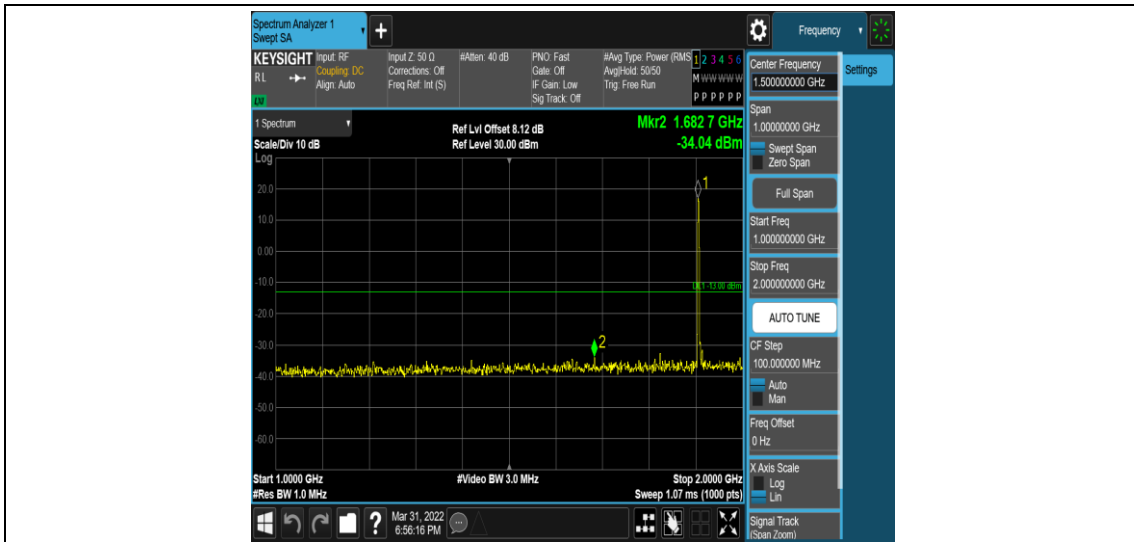

Band2-5MHz-QPSK-18900-1RB#0-Range2:0.15~30MHz

Band2-5MHz-QPSK-18900-1RB#0-Range3:30~1000MHz

Band2-5MHz-QPSK-18900-1RB#0-Range4:1000~2000MHz

Band2-5MHz-QPSK-18900-1RB#0-Range5:2000~20000MHz

Band2-5MHz-QPSK-19175-1RB#0-Range1:0.009~0.15MHz

Band2-5MHz-QPSK-19175-1RB#0-Range2:0.15~30MHz

Band2-5MHz-QPSK-19175-1RB#0-Range3:30~1000MHz

Band2-5MHz-QPSK-19175-1RB#0-Range4:1000~2000MHz

Band2-5MHz-QPSK-19175-1RB#0-Range5:2000~20000MHz

Band2-5MHz-16QAM-18625-1RB#0-Range1:0.009~0.15MHz