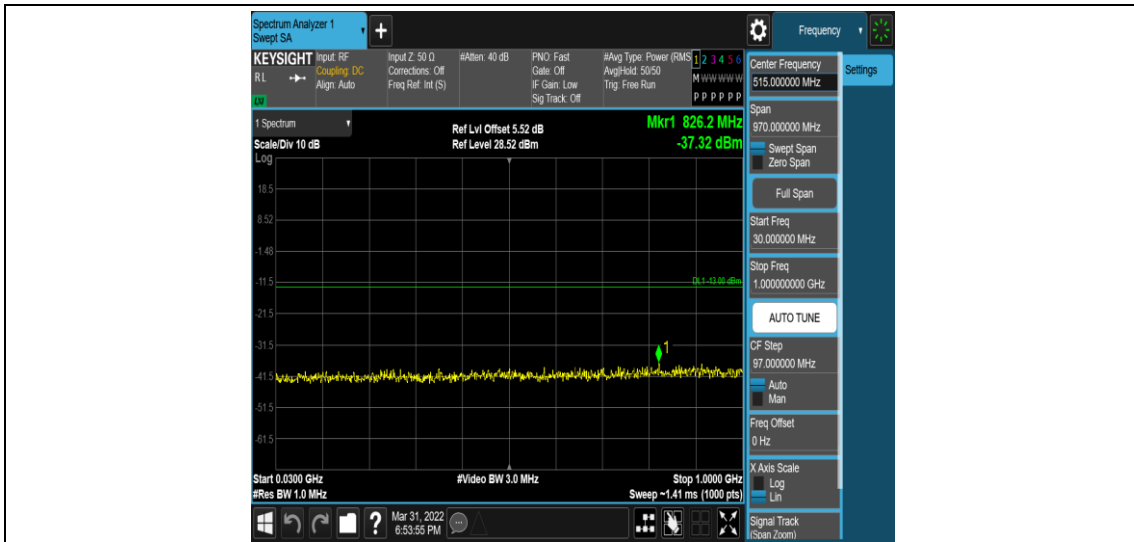

Band2-5MHz-QPSK-18625-1RB#0-Range2:0.15~30MHz

Band2-5MHz-QPSK-18625-1RB#0-Range3:30~1000MHz

Band2-5MHz-QPSK-18625-1RB#0-Range4:1000~2000MHz

Band2-5MHz-QPSK-18625-1RB#0-Range5:2000~20000MHz

Band2-5MHz-QPSK-18900-1RB#0-Range1:0.009~0.15MHz

Band2-5MHz-QPSK-18900-1RB#0-Range2:0.15~30MHz

Band2-5MHz-QPSK-18900-1RB#0-Range3:30~1000MHz

Band2-5MHz-QPSK-18900-1RB#0-Range4:1000~2000MHz

Band2-5MHz-QPSK-18900-1RB#0-Range5:2000~20000MHz

Band2-5MHz-QPSK-19175-1RB#0-Range1:0.009~0.15MHz