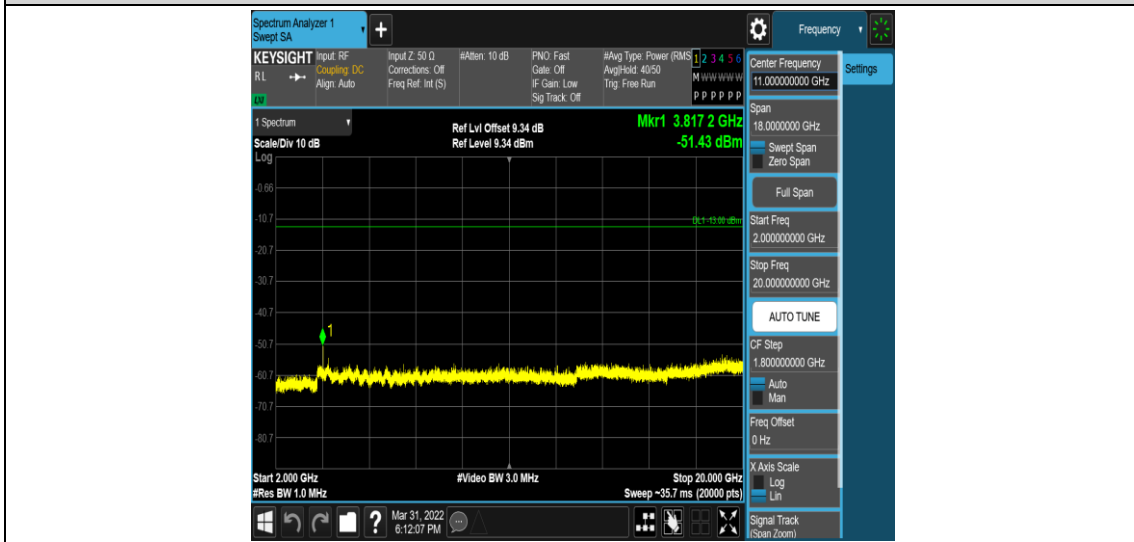

Band2-1.4MHz-16QAM-18900-1RB#0-Range2:0.15~30MHz

Band2-1.4MHz-16QAM-18900-1RB#0-Range3:30~1000MHz

Band2-1.4MHz-16QAM-18900-1RB#0-Range4:1000~2000MHz

Band2-1.4MHz-16QAM-18900-1RB#0-Range5:2000~20000MHz

Band2-1.4MHz-16QAM-19193-1RB#0-Range1:0.009~0.15MHz

Band2-1.4MHz-16QAM-19193-1RB#0-Range2:0.15~30MHz

Band2-1.4MHz-16QAM-19193-1RB#0-Range3:30~1000MHz

Band2-1.4MHz-16QAM-19193-1RB#0-Range4:1000~2000MHz

Band2-1.4MHz-16QAM-19193-1RB#0-Range5:2000~20000MHz

Band2-3MHz-QPSK-18615-1RB#0-Range1:0.009~0.15MHz