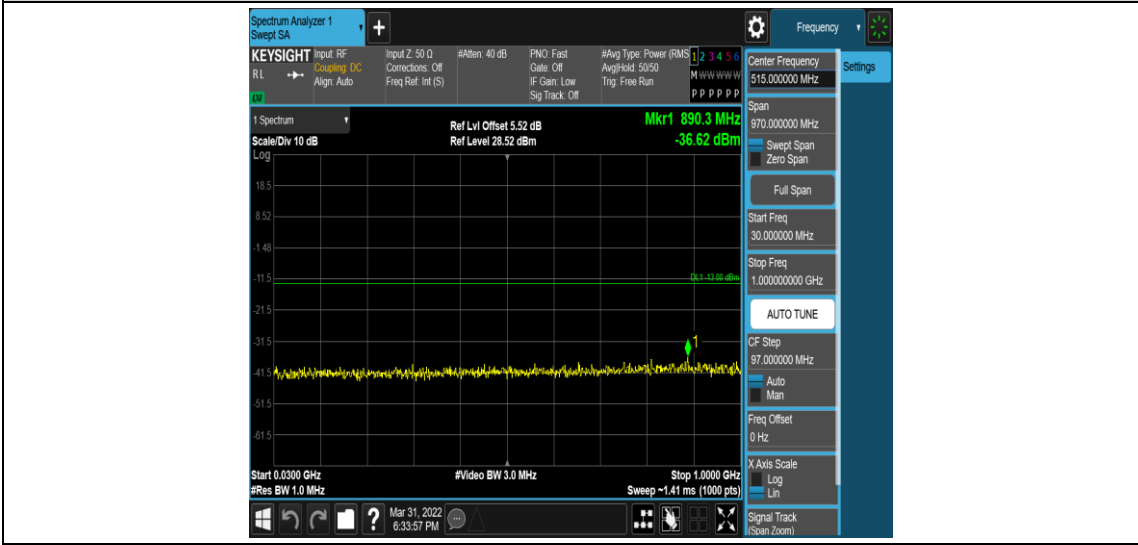

Band2-3MHz-16QAM-19185-1RB#0-Range2:0.15~30MHz

Band2-3MHz-16QAM-19185-1RB#0-Range3:30~1000MHz