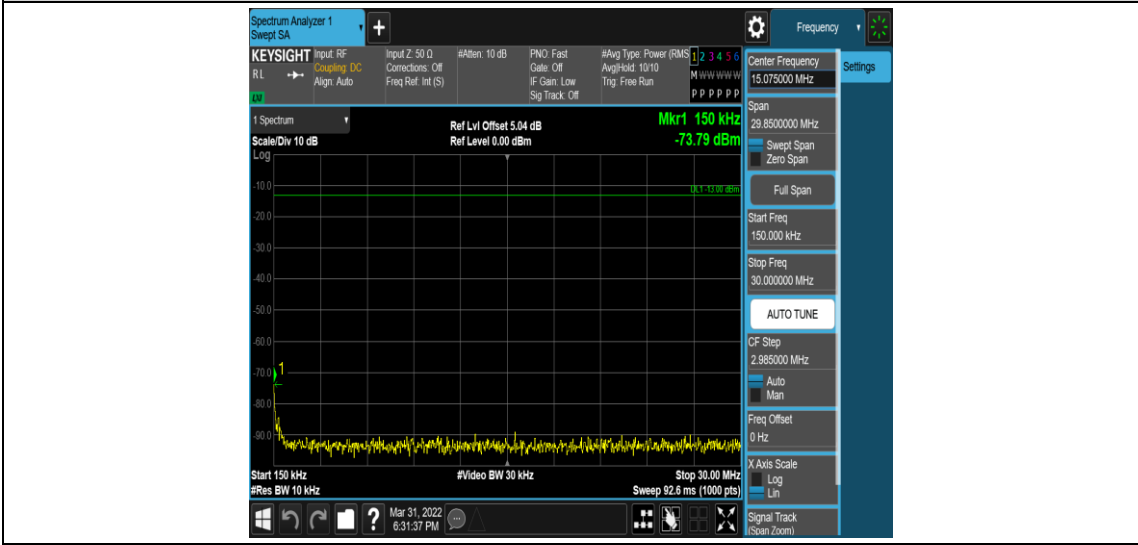

Band2-3MHz-16QAM-18615-1RB#0-Range2:0.15~30MHz

Band2-3MHz-16QAM-18615-1RB#0-Range3:30~1000MHz

Band2-3MHz-16QAM-18615-1RB#0-Range4:1000~2000MHz

Band2-3MHz-16QAM-18615-1RB#0-Range5:2000~20000MHz

Band2-3MHz-16QAM-18900-1RB#0-Range1:0.009~0.15MHz

Band2-3MHz-16QAM-18900-1RB#0-Range2:0.15~30MHz

Band2-3MHz-16QAM-18900-1RB#0-Range3:30~1000MHz

Band2-3MHz-16QAM-18900-1RB#0-Range4:1000~2000MHz

Band2-3MHz-16QAM-18900-1RB#0-Range5:2000~20000MHz

Band2-3MHz-16QAM-19185-1RB#0-Range1:0.009~0.15MHz