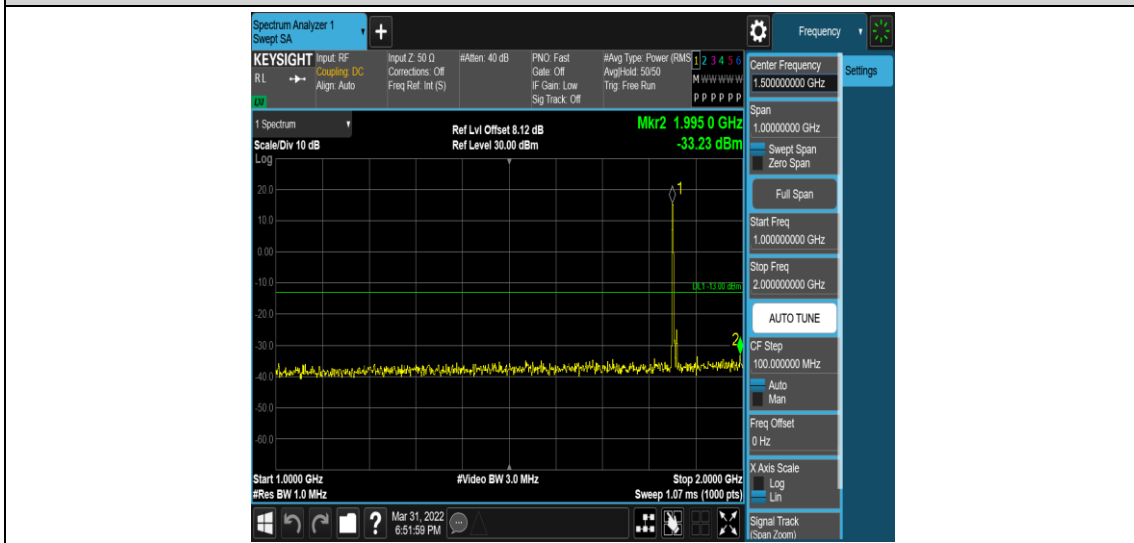

Band2-3MHz-16QAM-19185-1RB#0-Range2:0.15~30MHz

Band2-3MHz-16QAM-19185-1RB#0-Range3:30~1000MHz

Band2-3MHz-16QAM-19185-1RB#0-Range4:1000~2000MHz

Band2-3MHz-16QAM-19185-1RB#0-Range5:2000~20000MHz

Band2-5MHz-QPSK-18625-1RB#0-Range1:0.009~0.15MHz

Band2-5MHz-QPSK-18625-1RB#0-Range2:0.15~30MHz

Band2-5MHz-QPSK-18625-1RB#0-Range3:30~1000MHz

Band2-5MHz-QPSK-18625-1RB#0-Range4:1000~2000MHz

Band2-5MHz-QPSK-18625-1RB#0-Range5:2000~20000MHz

Band2-5MHz-QPSK-18900-1RB#0-Range1:0.009~0.15MHz