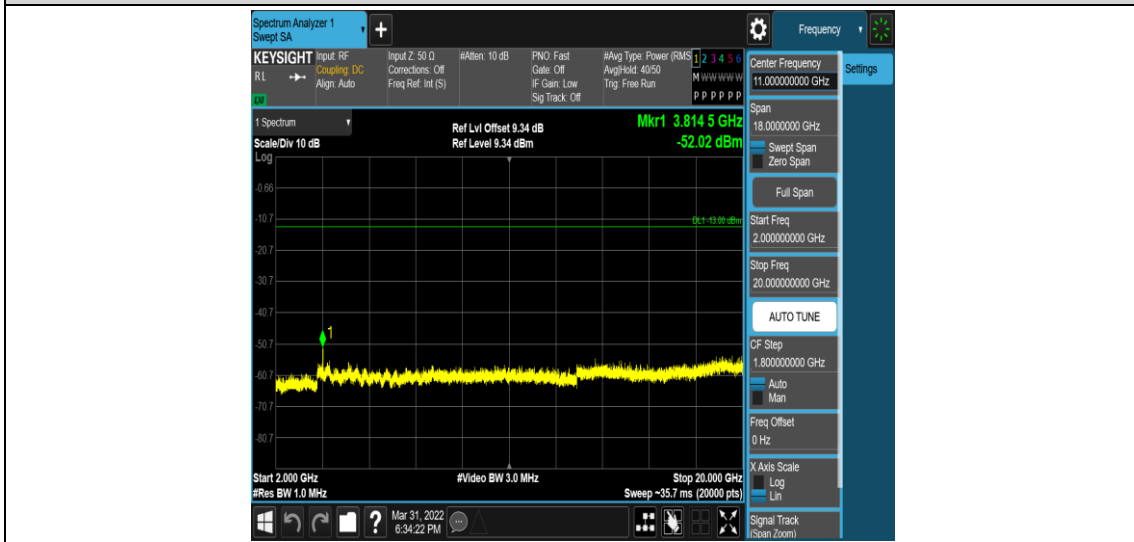

Band2-3MHz-16QAM-19185-1RB#0-Range4:1000~2000MHz

Band2-3MHz-16QAM-19185-1RB#0-Range5:2000~20000MHz