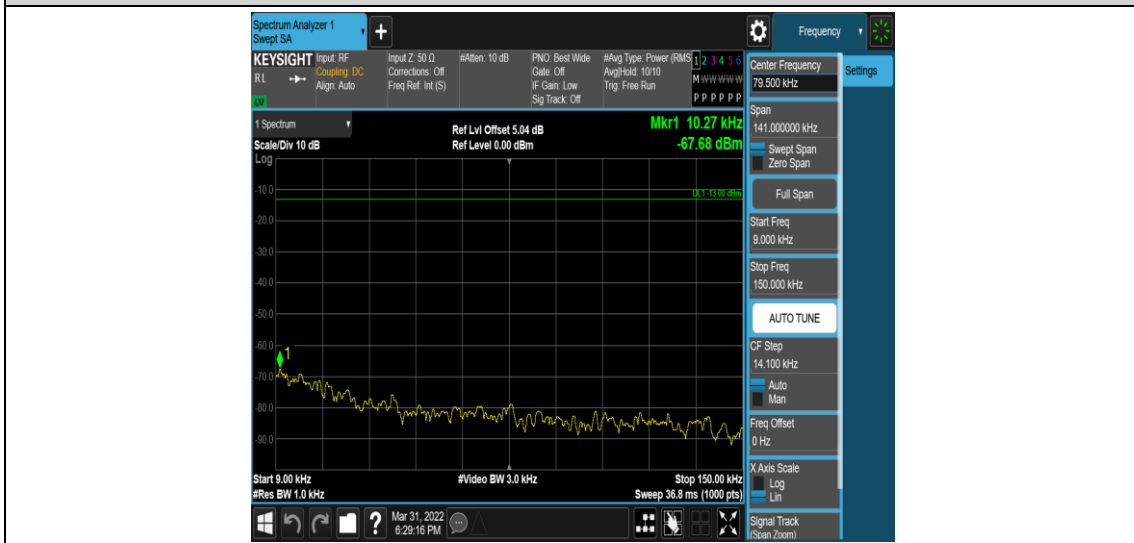

Band2-3MHz-QPSK-19185-1RB#0-Range2:0.15~30MHz

Band2-3MHz-QPSK-19185-1RB#0-Range3:30~1000MHz

Band2-3MHz-QPSK-19185-1RB#0-Range4:1000~2000MHz

Band2-3MHz-QPSK-19185-1RB#0-Range5:2000~20000MHz

Band2--3MHz-16QAM-18615-1RB#0-Range1:0.009~0.15MHz

Band2-3MHz-16QAM-18615-1RB#0-Range2:0.15~30MHz

Band2-3MHz-16QAM-18615-1RB#0-Range3:30~1000MHz

Band2-3MHz-16QAM-18615-1RB#0-Range4:1000~2000MHz

Band2-3MHz-16QAM-18615-1RB#0-Range5:2000~20000MHz

Band2-3MHz-16QAM-18900-1RB#0-Range1:0.009~0.15MHz