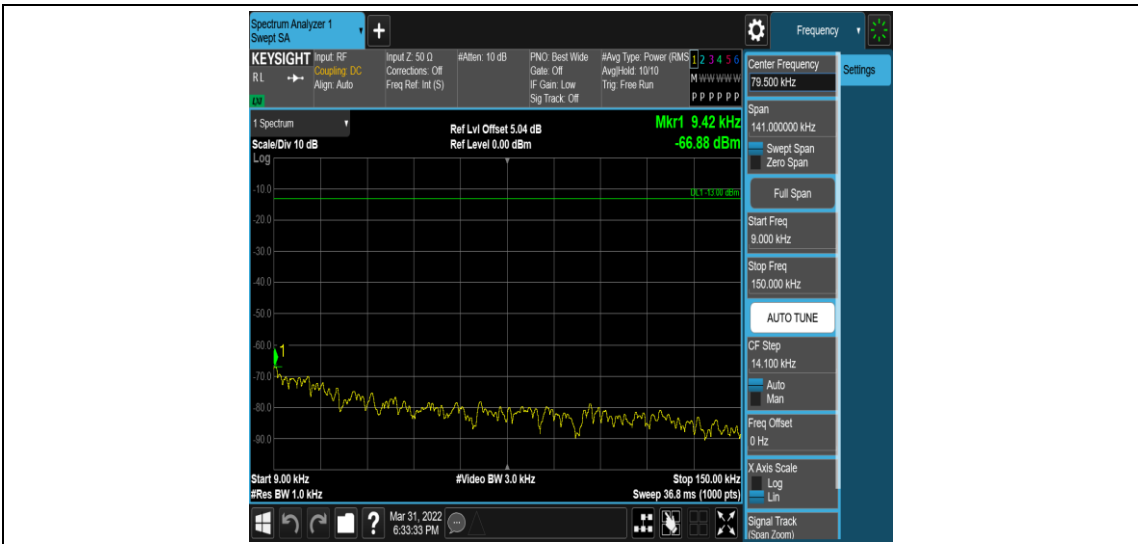

Band2-3MHz-16QAM-18900-1RB#0-Range2:0.15~30MHz

Band2-3MHz-16QAM-18900-1RB#0-Range3:30~1000MHz

Band2-3MHz-16QAM-18900-1RB#0-Range4:1000~2000MHz

Band2-3MHz-16QAM-18900-1RB#0-Range5:2000~20000MHz

Band2-3MHz-16QAM-19185-1RB#0-Range1:0.009~0.15MHz

Band2-3MHz-16QAM-19185-1RB#0-Range2:0.15~30MHz

Band2-3MHz-16QAM-19185-1RB#0-Range3:30~1000MHz

Band2-3MHz-16QAM-19185-1RB#0-Range4:1000~2000MHz

Band2-3MHz-16QAM-19185-1RB#0-Range5:2000~20000MHz

Band2-5MHz-QPSK-18625-1RB#0-Range1:0.009~0.15MHz