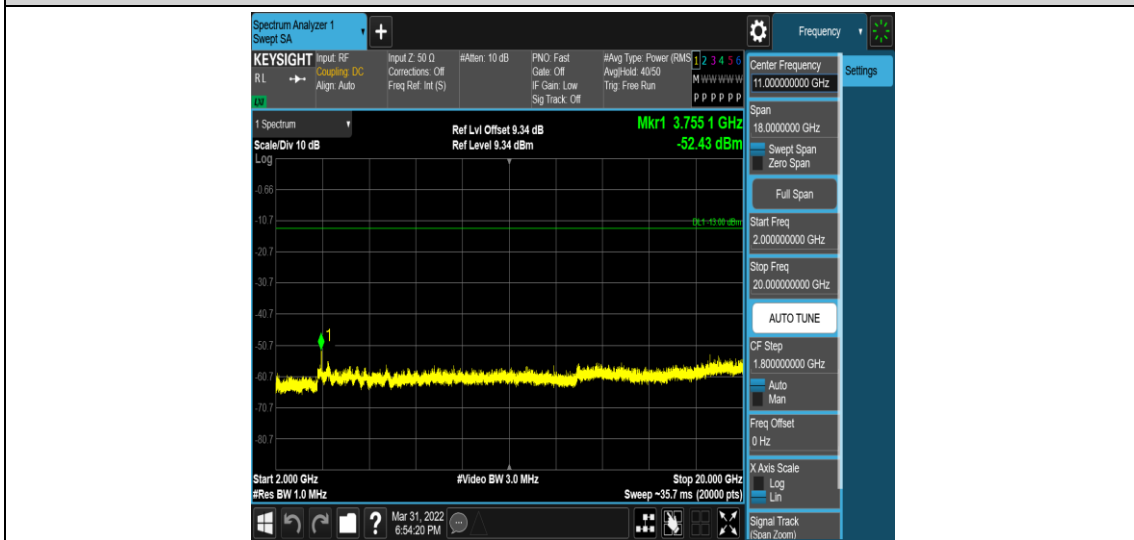

Band2-5MHz-QPSK-18625-1RB#0-Range2:0.15~30MHz

Band2-5MHz-QPSK-18625-1RB#0-Range3:30~1000MHz

Band2-5MHz-QPSK-18625-1RB#0-Range4:1000~2000MHz

Band2-5MHz-QPSK-18625-1RB#0-Range5:2000~20000MHz

Band2-5MHz-QPSK-18900-1RB#0-Range1:0.009~0.15MHz

Band2-5MHz-QPSK-18900-1RB#0-Range2:0.15~30MHz

Band2-5MHz-QPSK-18900-1RB#0-Range3:30~1000MHz

Band2-5MHz-QPSK-18900-1RB#0-Range4:1000~2000MHz

Band2-5MHz-QPSK-18900-1RB#0-Range5:2000~20000MHz

Band2-5MHz-QPSK-19175-1RB#0-Range1:0.009~0.15MHz