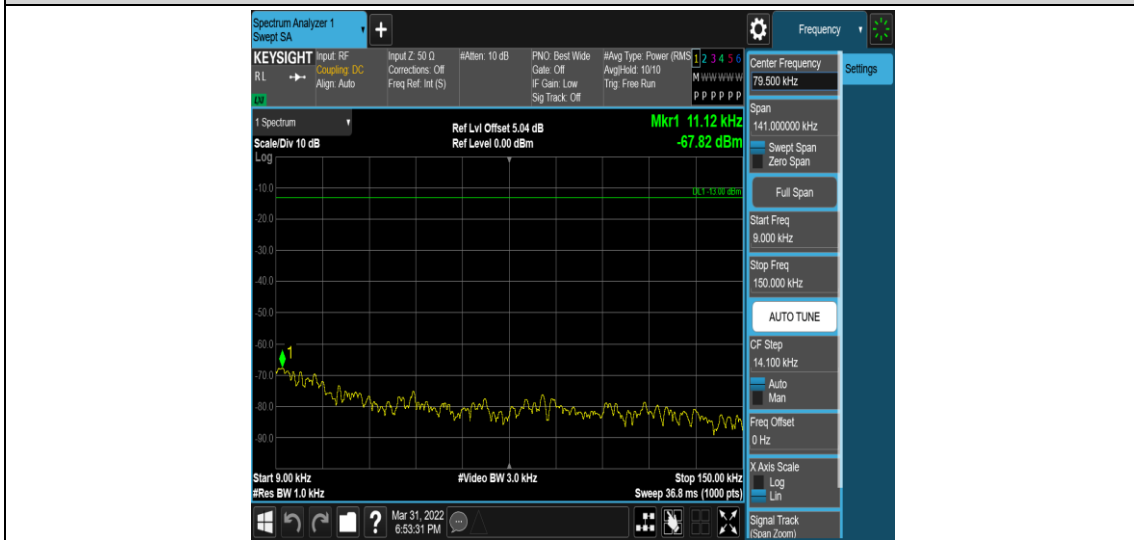

Band2-5MHz-QPSK-18625-1RB#0-Range2:0.15~30MHz

Band2-5MHz-QPSK-18625-1RB#0-Range3:30~1000MHz

Band2-5MHz-QPSK-18625-1RB#0-Range4:1000~2000MHz

Band2-5MHz-QPSK-18625-1RB#0-Range5:2000~20000MHz

Band2-5MHz-QPSK-18900-1RB#0-Range1:0.009~0.15MHz

Band2-5MHz-QPSK-18900-1RB#0-Range2:0.15~30MHz

Band2-5MHz-QPSK-18900-1RB#0-Range3:30~1000MHz

Band2-5MHz-QPSK-18900-1RB#0-Range4:1000~2000MHz

Band2-5MHz-QPSK-18900-1RB#0-Range5:2000~20000MHz

Band2-5MHz-QPSK-19175-1RB#0-Range1:0.009~0.15MHz