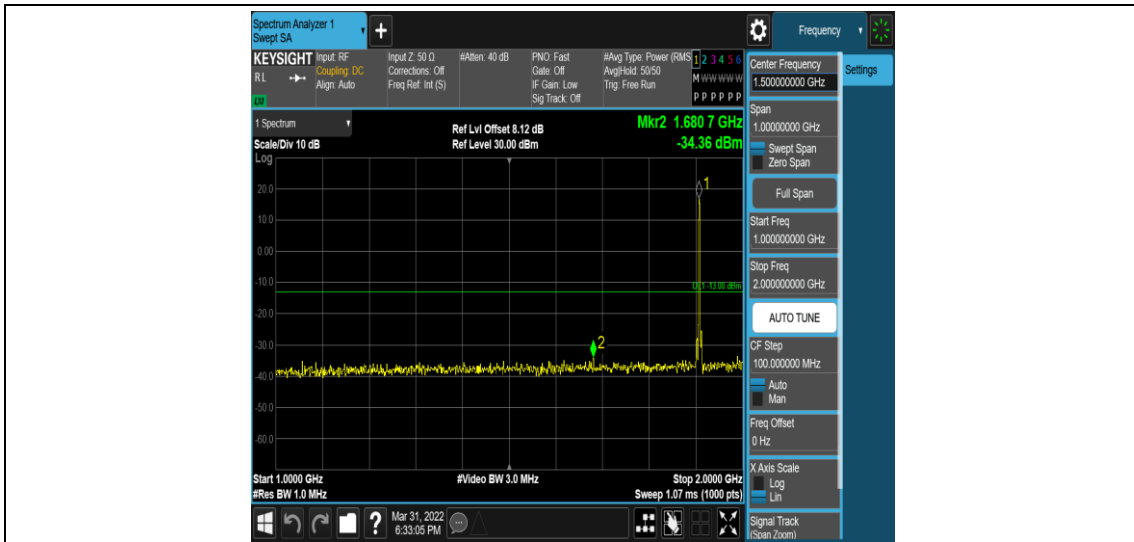

Band2-3MHz-QPSK-19185-1RB#0-Range3:30~1000MHz

Band2-3MHz-QPSK-19185-1RB#0-Range4:1000~2000MHz