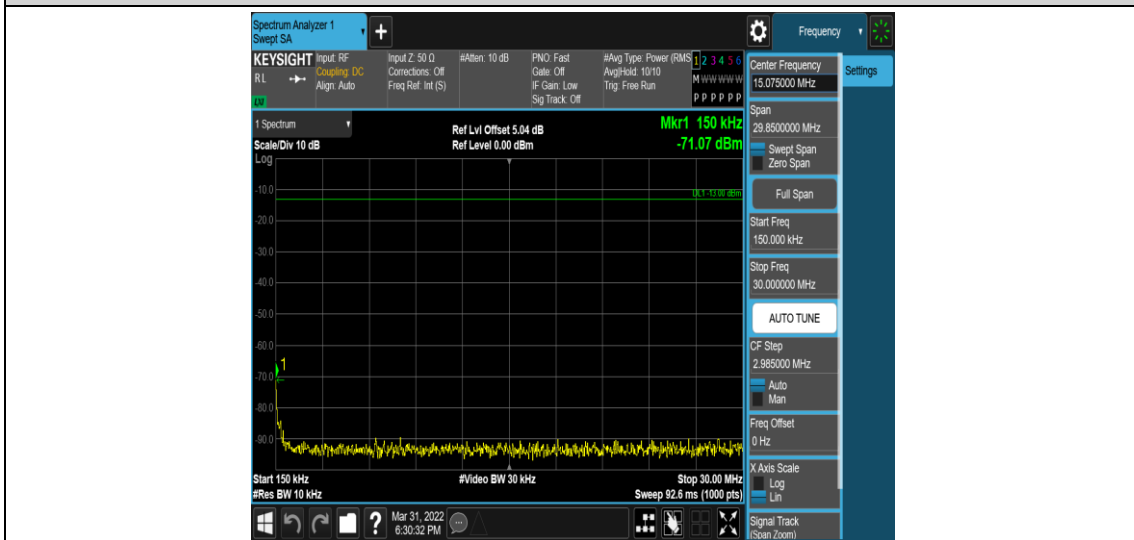

Band2-3MHz-QPSK-18615-1RB#0-Range2:0.15~30MHz

Band2-3MHz-QPSK-18615-1RB#0-Range3:30~1000MHz

Band2-3MHz-QPSK-18615-1RB#0-Range4:1000~2000MHz

Band2-3MHz-QPSK-18615-1RB#0-Range5:2000~20000MHz

Band2-3MHz-QPSK-18900-1RB#0-Range1:0.009~0.15MHz

Band2-3MHz-QPSK-18900-1RB#0-Range2:0.15~30MHz

Band2-3MHz-QPSK-18900-1RB#0-Range3:30~1000MHz

Band2-3MHz-QPSK-18900-1RB#0-Range4:1000~2000MHz

Band2-3MHz-QPSK-18900-1RB#0-Range5:2000~20000MHz

Band2-3MHz-QPSK-19185-1RB#0-Range1:0.009~0.15MHz