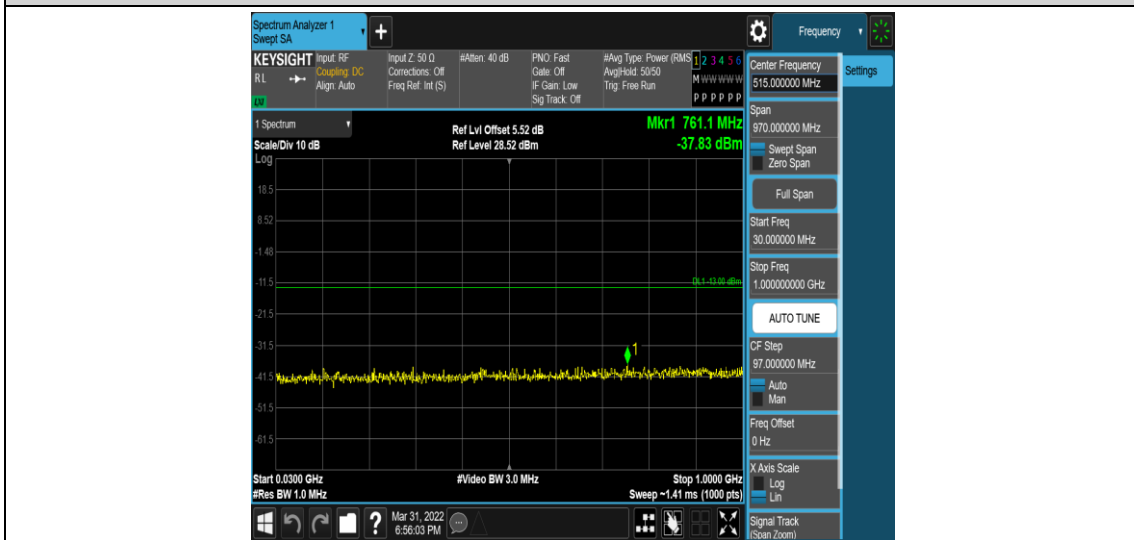

Band2-5MHz-QPSK-18625-1RB#0-Range2:0.15~30MHz

Band2-5MHz-QPSK-18625-1RB#0-Range3:30~1000MHz

Band2-5MHz-QPSK-18625-1RB#0-Range4:1000~2000MHz

Band2-5MHz-QPSK-18625-1RB#0-Range5:2000~20000MHz

Band2-5MHz-QPSK-18900-1RB#0-Range1:0.009~0.15MHz

Band2-5MHz-QPSK-18900-1RB#0-Range2:0.15~30MHz

Band2-5MHz-QPSK-18900-1RB#0-Range3:30~1000MHz

Band2-5MHz-QPSK-18900-1RB#0-Range4:1000~2000MHz

Band2-5MHz-QPSK-18900-1RB#0-Range5:2000~20000MHz

Band2-5MHz-QPSK-19175-1RB#0-Range1:0.009~0.15MHz

Band2-5MHz-QPSK-19175-1RB#0-Range2:0.15~30MHz

Band2-5MHz-QPSK-19175-1RB#0-Range3:30~1000MHz

Band2-5MHz-QPSK-19175-1RB#0-Range4:1000~2000MHz

Band2-5MHz-QPSK-19175-1RB#0-Range5:2000~20000MHz

Band2-5MHz-16QAM-18625-1RB#0-Range1:0.009~0.15MHz