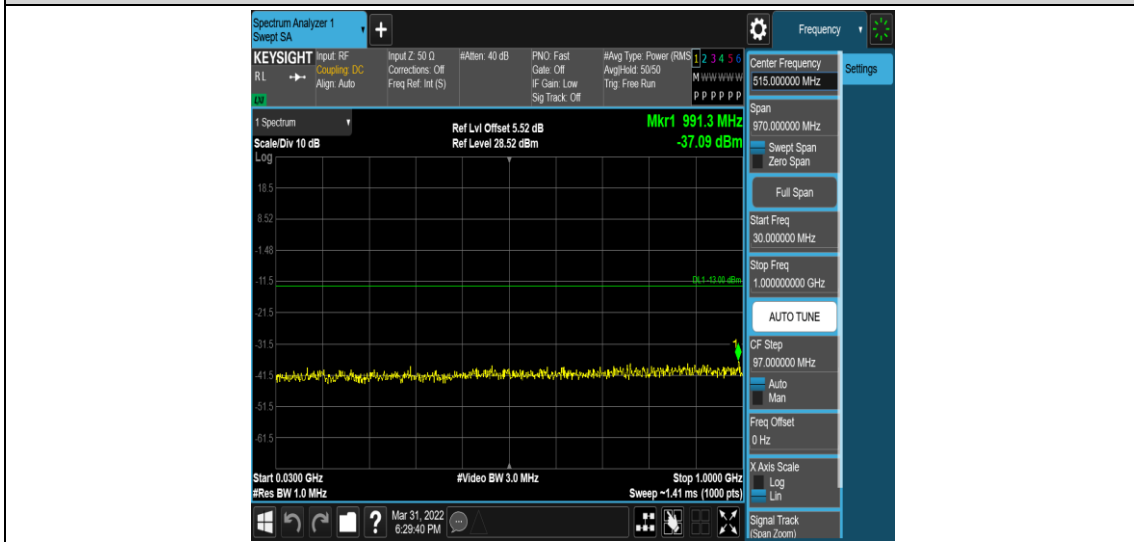

Band2-3MHz-16QAM-18615-1RB#0-Range2:0.15~30MHz

Band2-3MHz-16QAM-18615-1RB#0-Range3:30~1000MHz