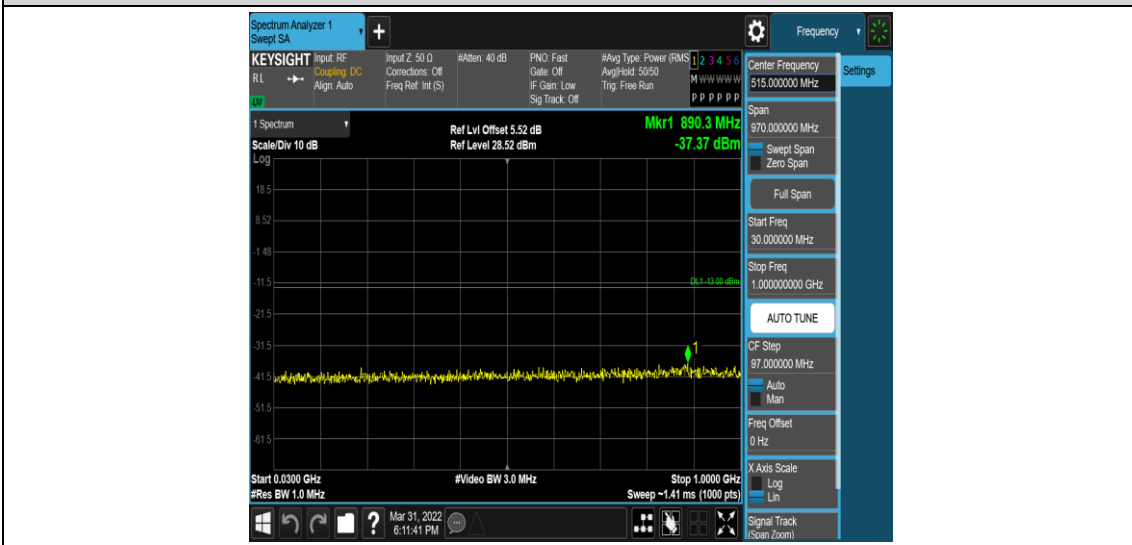

Band2-1.4MHz-16QAM-18900-1RB#0-Range2:0.15~30MHz

Band2-1.4MHz-16QAM-18900-1RB#0-Range3:30~1000MHz

Band2-1.4MHz-16QAM-18900-1RB#0-Range4:1000~2000MHz

Band2-1.4MHz-16QAM-18900-1RB#0-Range5:2000~20000MHz

Band2-1.4MHz-16QAM-19193-1RB#0-Range1:0.009~0.15MHz

Band2-1.4MHz-16QAM-19193-1RB#0-Range2:0.15~30MHz

Band2-1.4MHz-16QAM-19193-1RB#0-Range3:30~1000MHz

Band2-1.4MHz-16QAM-19193-1RB#0-Range4:1000~2000MHz

Band2-1.4MHz-16QAM-19193-1RB#0-Range5:2000~20000MHz

Band2-3MHz-QPSK-18615-1RB#0-Range1:0.009~0.15MHz