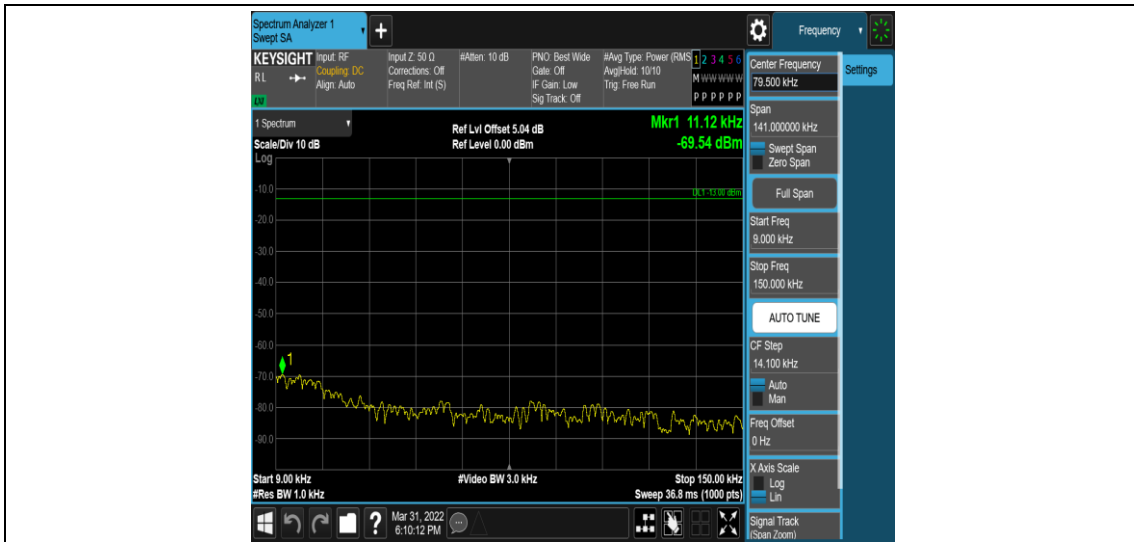

Band2-1.4MHz-QPSK-18607-1RB#0-Range5:2000~20000MHz

Band2-1.4MHz-QPSK-18900-1RB#0-Range1:0.009~0.15MHz

Band2-1.4MHz-QPSK-18900-1RB#0-Range2:0.15~30MHz

Band2-1.4MHz-QPSK-18900-1RB#0-Range3:30~1000MHz

Band2-1.4MHz-QPSK-18900-1RB#0-Range4:1000~2000MHz

Band2-1.4MHz-QPSK-18900-1RB#0-Range5:2000~20000MHz

Band2-1.4MHz-QPSK-19193-1RB#0-Range1:0.009~0.15MHz

Band2-1.4MHz-QPSK-19193-1RB#0-Range2:0.15~30MHz

Band2-1.4MHz-QPSK-19193-1RB#0-Range3:30~1000MHz

Band2-1.4MHz-QPSK-19193-1RB#0-Range4:1000~2000MHz