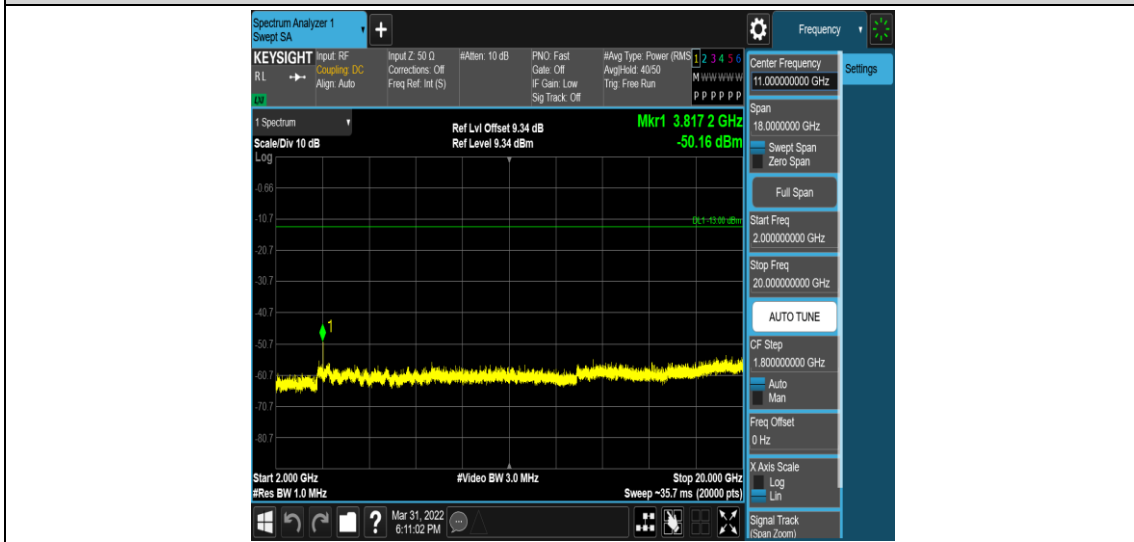

Band2-1.4MHz-QPSK-18900-1RB#0-Range5:2000~20000MHz

Band2-1.4MHz-QPSK-19193-1RB#0-Range1:0.009~0.15MHz

Band2-1.4MHz-QPSK-19193-1RB#0-Range2:0.15~30MHz

Band2-1.4MHz-QPSK-19193-1RB#0-Range3:30~1000MHz

Band2-1.4MHz-QPSK-19193-1RB#0-Range4:1000~2000MHz

Band2-1.4MHz-QPSK-19193-1RB#0-Range5:2000~20000MHz

Band2-1.4MHz-16QAM-18607-1RB#0-Range1:0.009~0.15MHz