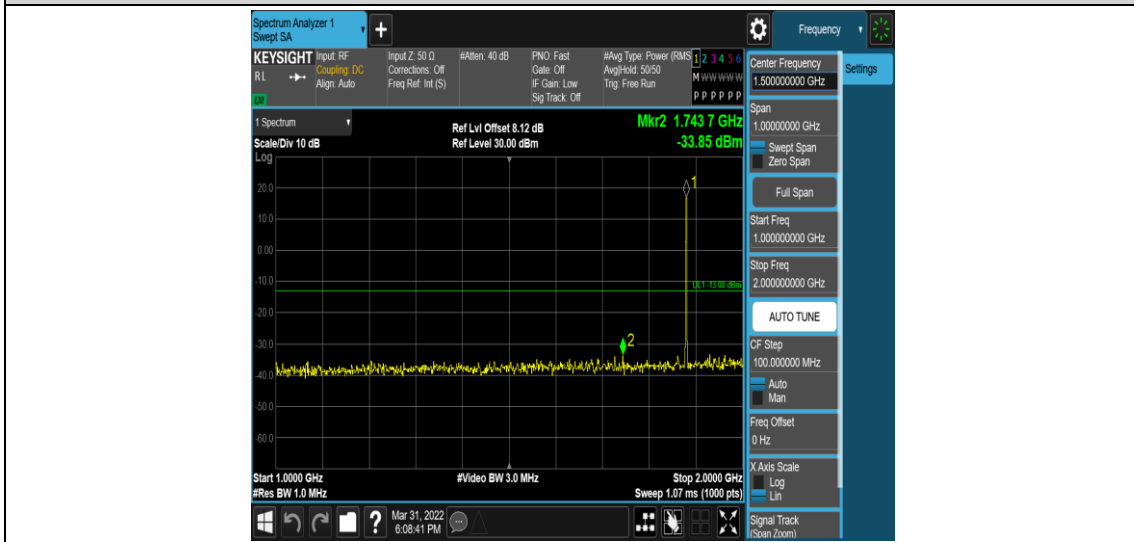

Band2-1.4MHz-QPSK-18607-1RB#0-Range5:2000~20000MHz

Band2-1.4MHz-QPSK-18900-1RB#0-Range1:0.009~0.15MHz

Band2-1.4MHz-QPSK-18900-1RB#0-Range2:0.15~30MHz

Band2-1.4MHz-QPSK-18900-1RB#0-Range3:30~1000MHz

Band2-1.4MHz-QPSK-18900-1RB#0-Range4:1000~2000MHz