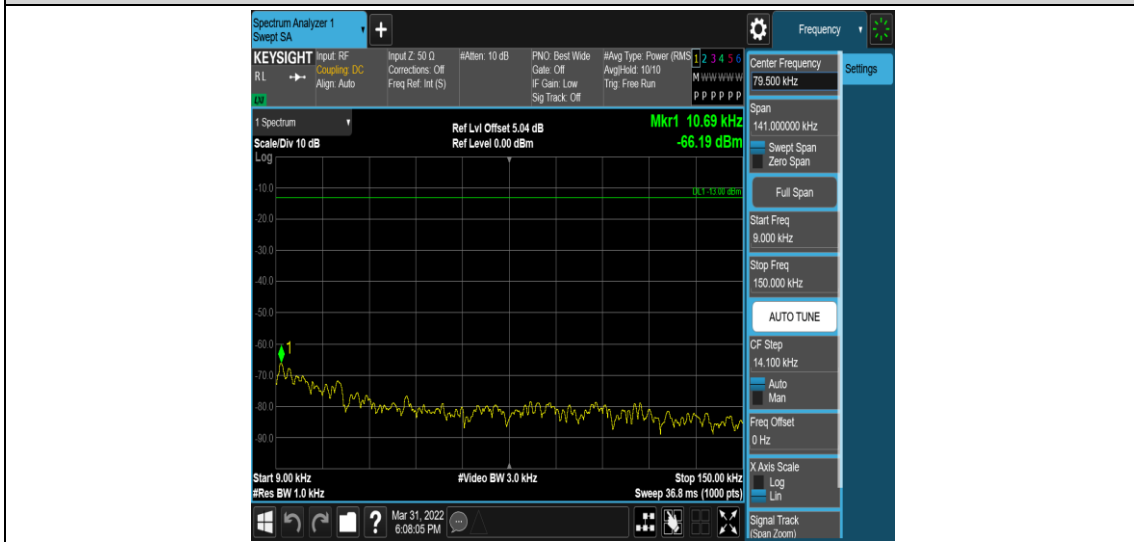

Test Graphs

Band2-1.4MHz-QPSK-18607-1RB#0-Range1:0.009~0.15MHz

Band2-1.4MHz-QPSK-18607-1RB#0-Range2:0.15~30MHz

Band2-1.4MHz-QPSK-18607-1RB#0-Range3:30~1000MHz

Band2-1.4MHz-QPSK-18607-1RB#0-Range4:1000~2000MHz

Band2-1.4MHz-QPSK-18607-1RB#0-Range5:2000~20000MHz

Band2-1.4MHz-QPSK-18900-1RB#0-Range1:0.009~0.15MHz

Band2-1.4MHz-QPSK-18900-1RB#0-Range2:0.15~30MHz

Band2-1.4MHz-QPSK-18900-1RB#0-Range3:30~1000MHz

Band2-1.4MHz-QPSK-18900-1RB#0-Range4:1000~2000MHz