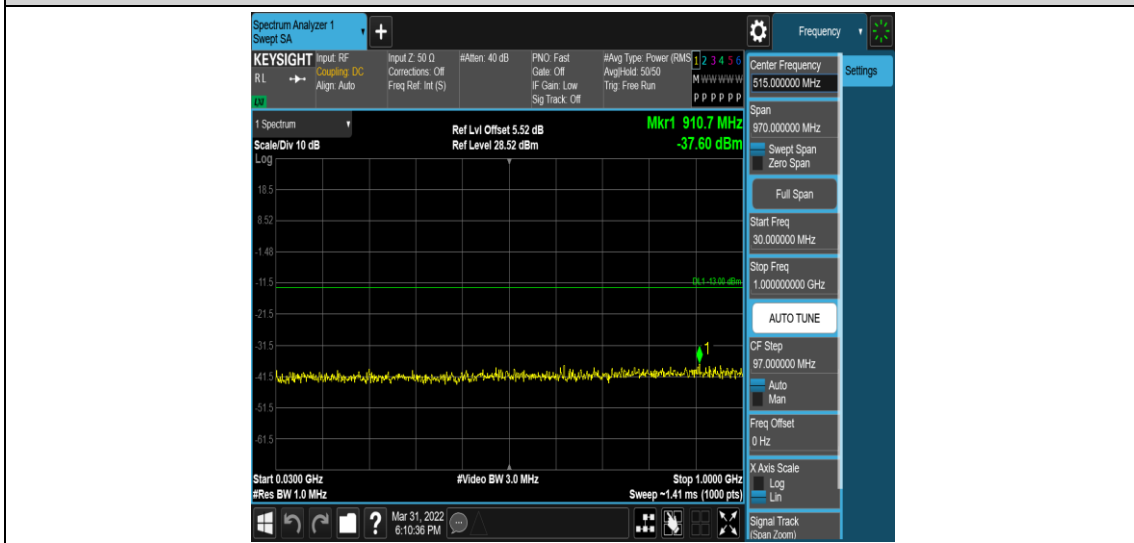

Band2-1.4MHz-QPSK-18607-1RB#0-Range5:2000~20000MHz

Band2-1.4MHz-QPSK-18900-1RB#0-Range1:0.009~0.15MHz

Band2-1.4MHz-QPSK-18900-1RB#0-Range2:0.15~30MHz

Band2-1.4MHz-QPSK-18900-1RB#0-Range3:30~1000MHz

Band2-1.4MHz-QPSK-18900-1RB#0-Range4:1000~2000MHz

Band2-1.4MHz-QPSK-18900-1RB#0-Range5:2000~20000MHz

Band2-1.4MHz-QPSK-19193-1RB#0-Range1:0.009~0.15MHz

Band2-1.4MHz-QPSK-19193-1RB#0-Range2:0.15~30MHz

Band2-1.4MHz-QPSK-19193-1RB#0-Range3:30~1000MHz

Band2-1.4MHz-QPSK-19193-1RB#0-Range4:1000~2000MHz