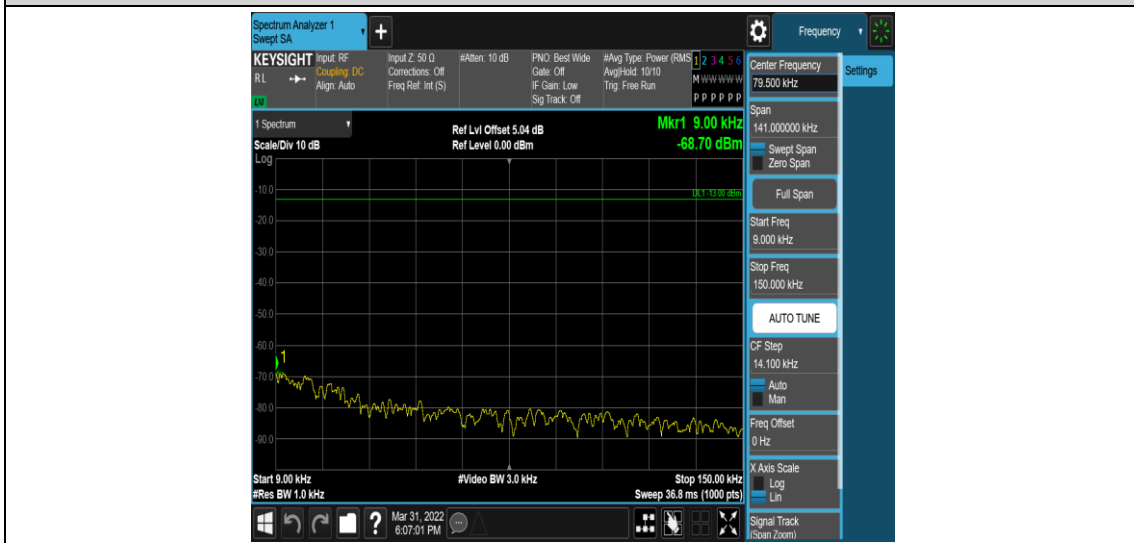

Band2-1.4MHz-QPSK-18607-1RB#0-Range5:2000~20000MHz

Band2-1.4MHz-QPSK-18900-1RB#0-Range1:0.009~0.15MHz

Band2-1.4MHz-QPSK-18900-1RB#0-Range2:0.15~30MHz

Band2-1.4MHz-QPSK-18900-1RB#0-Range3:30~1000MHz

Band2-1.4MHz-QPSK-18900-1RB#0-Range4:1000~2000MHz

Band2-1.4MHz-QPSK-18900-1RB#0-Range5:2000~20000MHz

Band2-1.4MHz-QPSK-19193-1RB#0-Range1:0.009~0.15MHz

Band2-1.4MHz-QPSK-19193-1RB#0-Range2:0.15~30MHz

Band2-1.4MHz-QPSK-19193-1RB#0-Range3:30~1000MHz

Band2-1.4MHz-QPSK-19193-1RB#0-Range4:1000~2000MHz

Band2-1.4MHz-QPSK-19193-1RB#0-Range5:2000~20000MHz

Band2-1.4MHz-16QAM-18607-1RB#0-Range1:0.009~0.15MHz