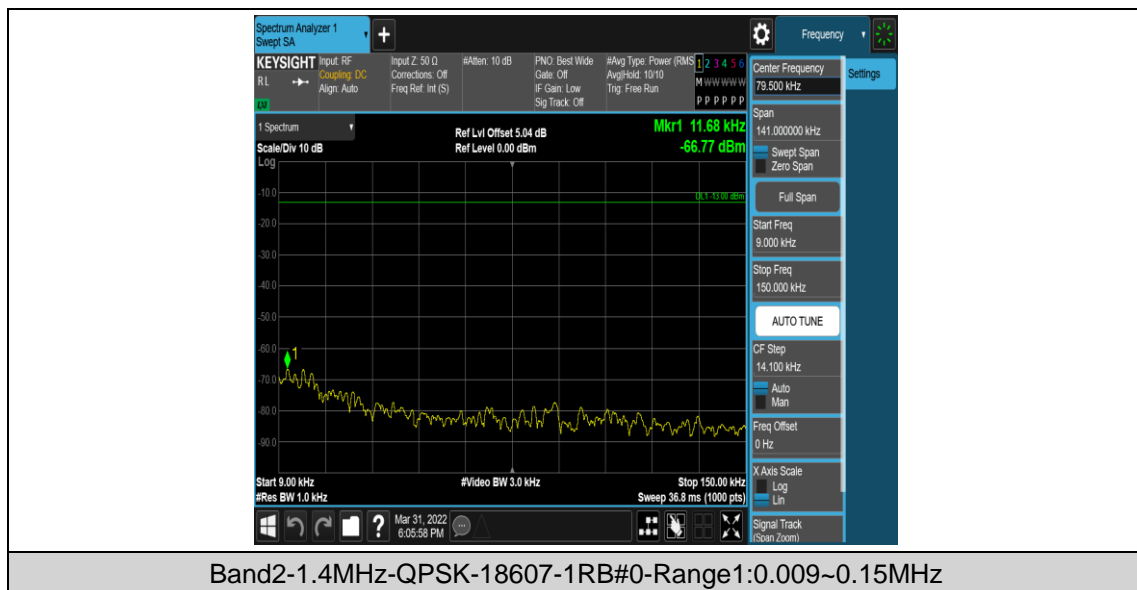

Band2	20MHz	QPSK	19100	1RB#0	Range2:0.15~30MHz	PASS
Band2	20MHz	QPSK	19100	1RB#0	Range3:30~1000MHz	PASS
Band2	20MHz	QPSK	19100	1RB#0	Range4:1000~2000MHz	PASS
Band2	20MHz	QPSK	19100	1RB#0	Range5:2000~20000MHz	PASS
Band2	20MHz	16QAM	18700	1RB#0	Range1:0.009~0.15MHz	PASS
Band2	20MHz	16QAM	18700	1RB#0	Range2:0.15~30MHz	PASS
Band2	20MHz	16QAM	18700	1RB#0	Range3:30~1000MHz	PASS
Band2	20MHz	16QAM	18700	1RB#0	Range4:1000~2000MHz	PASS
Band2	20MHz	16QAM	18700	1RB#0	Range5:2000~20000MHz	PASS
Band2	20MHz	16QAM	18900	1RB#0	Range1:0.009~0.15MHz	PASS
Band2	20MHz	16QAM	18900	1RB#0	Range2:0.15~30MHz	PASS
Band2	20MHz	16QAM	18900	1RB#0	Range3:30~1000MHz	PASS
Band2	20MHz	16QAM	18900	1RB#0	Range4:1000~2000MHz	PASS
Band2	20MHz	16QAM	18900	1RB#0	Range5:2000~20000MHz	PASS
Band2	20MHz	16QAM	19100	1RB#0	Range1:0.009~0.15MHz	PASS
Band2	20MHz	16QAM	19100	1RB#0	Range2:0.15~30MHz	PASS
Band2	20MHz	16QAM	19100	1RB#0	Range3:30~1000MHz	PASS
Band2	20MHz	16QAM	19100	1RB#0	Range4:1000~2000MHz	PASS
Band2	20MHz	16QAM	19100	1RB#0	Range5:2000~20000MHz	PASS

Test Graphs

Band2-1.4MHz-QPSK-18607-1RB#0-Range1:0.009~0.15MHz