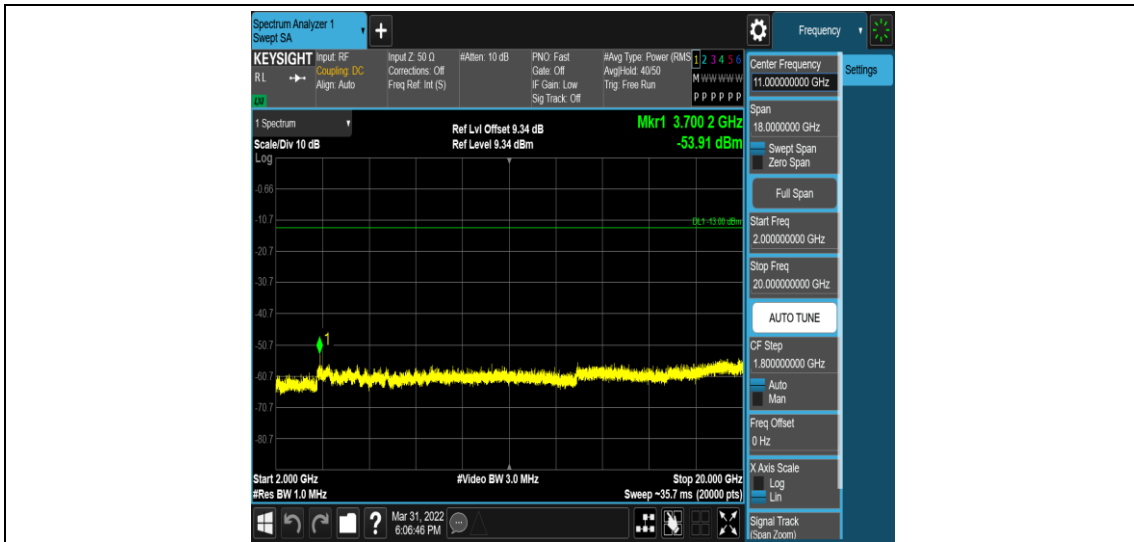

Test Graphs

Band2-1.4MHz-QPSK-18607-1RB#0-Range1:0.009~0.15MHz

Band2-1.4MHz-QPSK-18607-1RB#0-Range2:0.15~30MHz

Band2-1.4MHz-QPSK-18607-1RB#0-Range3:30~1000MHz

Band2-1.4MHz-QPSK-18607-1RB#0-Range4:1000~2000MHz

Band2-1.4MHz-QPSK-18607-1RB#0-Range5:2000~20000MHz

Band2-1.4MHz-QPSK-18900-1RB#0-Range1:0.009~0.15MHz

Band2-1.4MHz-QPSK-18900-1RB#0-Range2:0.15~30MHz

Band2-1.4MHz-QPSK-18900-1RB#0-Range3:30~1000MHz

Band2-1.4MHz-QPSK-18900-1RB#0-Range4:1000~2000MHz