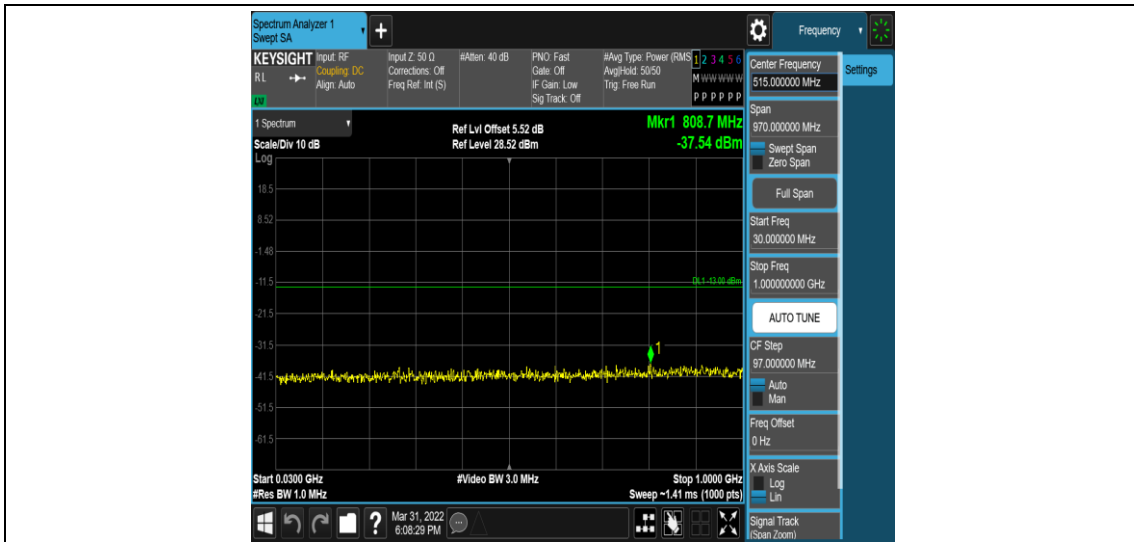

Test Graphs

Band2-1.4MHz-QPSK-18607-1RB#0-Range1:0.009~0.15MHz

Band2-1.4MHz-QPSK-18607-1RB#0-Range2:0.15~30MHz

Band2-1.4MHz-QPSK-18607-1RB#0-Range3:30~1000MHz

Band2-1.4MHz-QPSK-18607-1RB#0-Range4:1000~2000MHz

Band2-1.4MHz-QPSK-18607-1RB#0-Range5:2000~20000MHz

Band2-1.4MHz-QPSK-18900-1RB#0-Range1:0.009~0.15MHz

Band2-1.4MHz-QPSK-18900-1RB#0-Range2:0.15~30MHz

Band2-1.4MHz-QPSK-18900-1RB#0-Range3:30~1000MHz

Band2-1.4MHz-QPSK-18900-1RB#0-Range4:1000~2000MHz