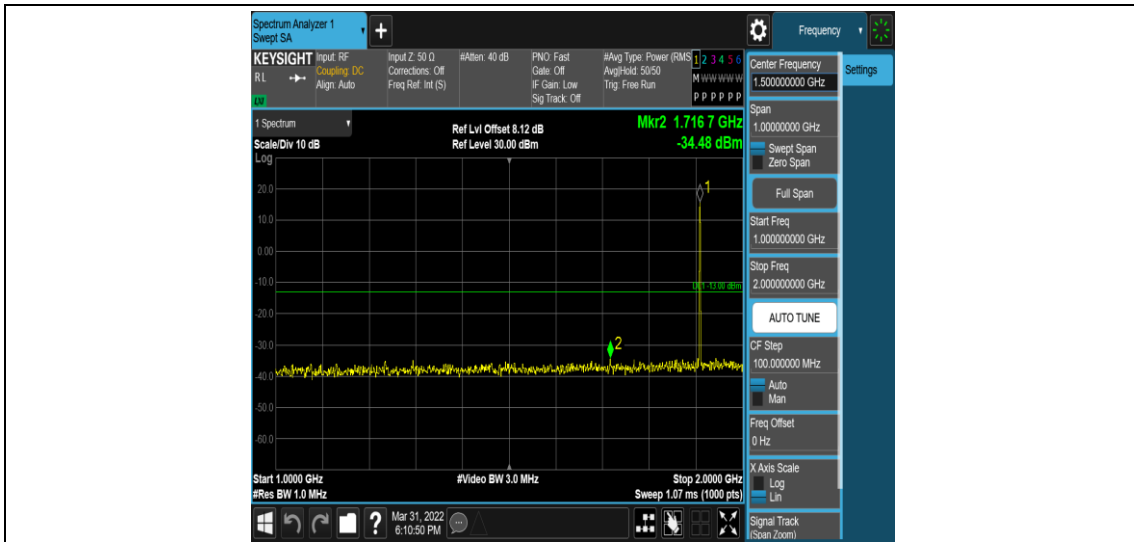

Band2-1.4MHz-QPSK-18900-1RB#0-Range5:2000~20000MHz

Band2-1.4MHz-QPSK-19193-1RB#0-Range1:0.009~0.15MHz

Band2-1.4MHz-QPSK-19193-1RB#0-Range2:0.15~30MHz

Band2-1.4MHz-QPSK-19193-1RB#0-Range3:30~1000MHz

Band2-1.4MHz-QPSK-19193-1RB#0-Range4:1000~2000MHz

Band2-1.4MHz-QPSK-19193-1RB#0-Range5:2000~20000MHz

Band2-1.4MHz-16QAM-18607-1RB#0-Range1:0.009~0.15MHz