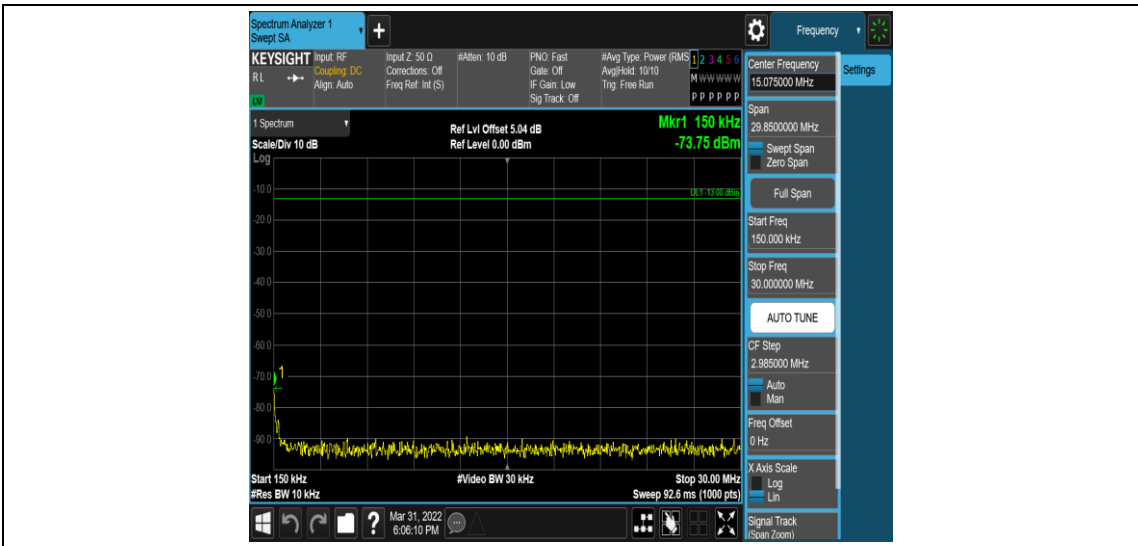

Band2-1.4MHz-QPSK-18607-1RB#0-Range2:0.15~30MHz