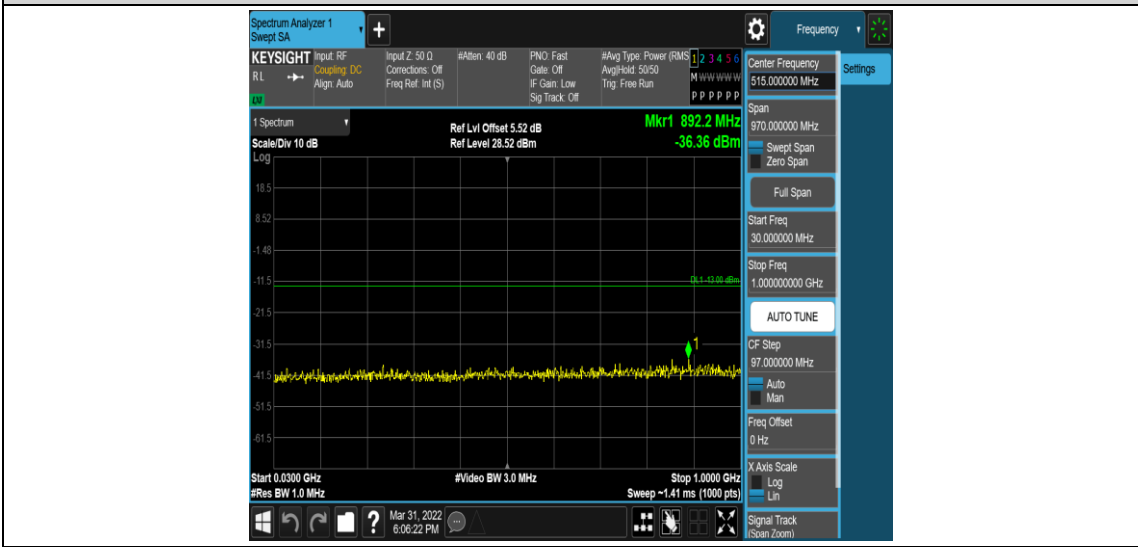

Band2-1.4MHz-QPSK-18607-1RB#0-Range3:30~1000MHz