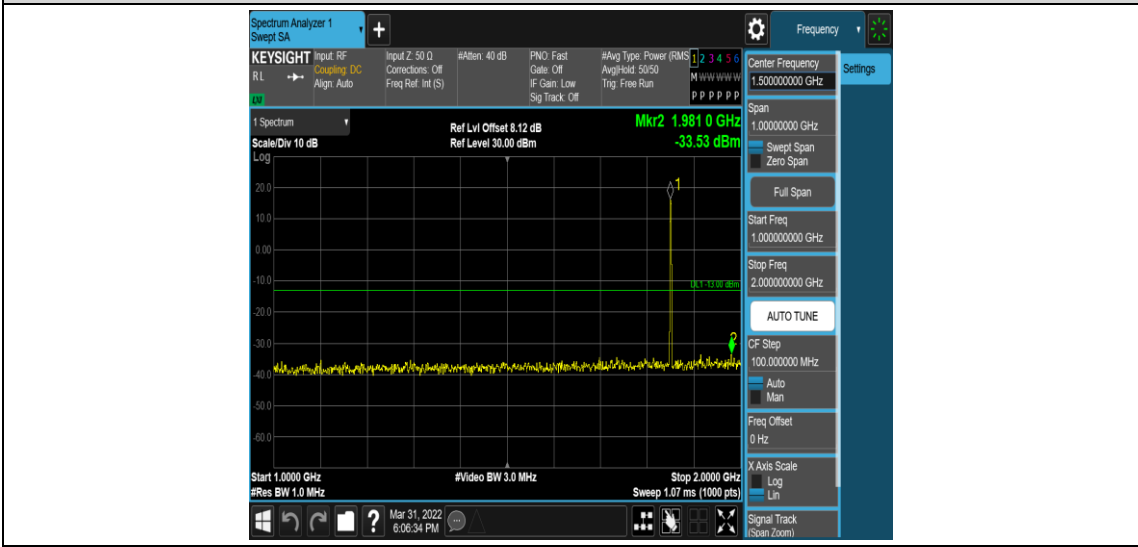

Test Graphs

Band2-1.4MHz-QPSK-18607-1RB#0-Range1:0.009~0.15MHz

Band2-1.4MHz-QPSK-18607-1RB#0-Range2:0.15~30MHz

Band2-1.4MHz-QPSK-18607-1RB#0-Range3:30~1000MHz

Band2-1.4MHz-QPSK-18607-1RB#0-Range4:1000~2000MHz