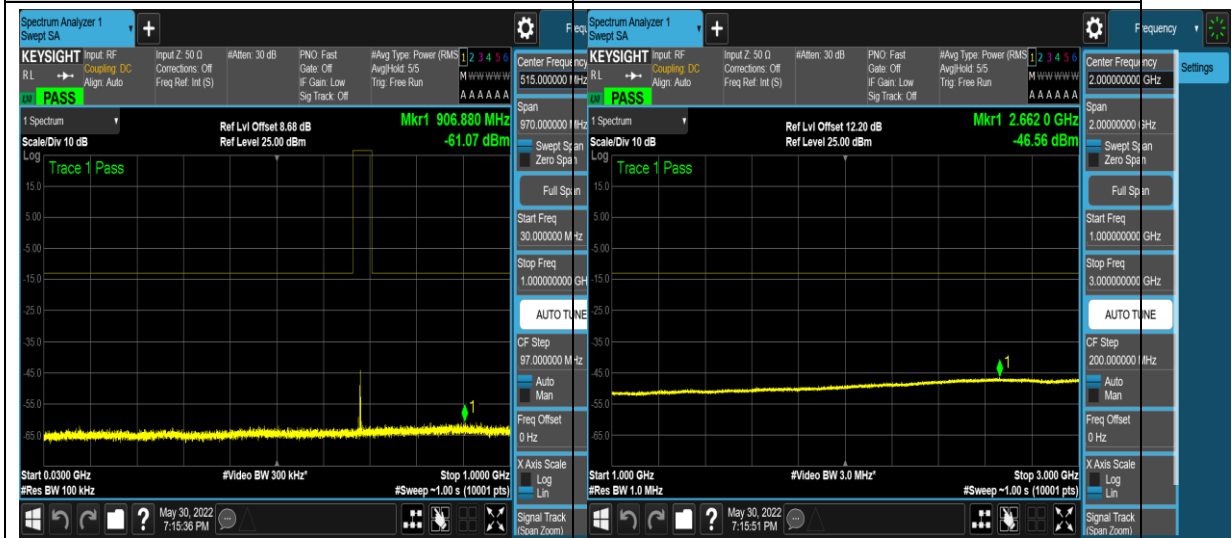

1-N71-PC3-15-10-H-16-CP-QPSK-Edge_1R
B_Left-1@0-0.009-0.15--69.44--33-PASS

1-N71-PC3-15-10-H-16-CP-QPSK-Edge_1R
B_Left-1@0-0.15-30--67.49--23-PASS