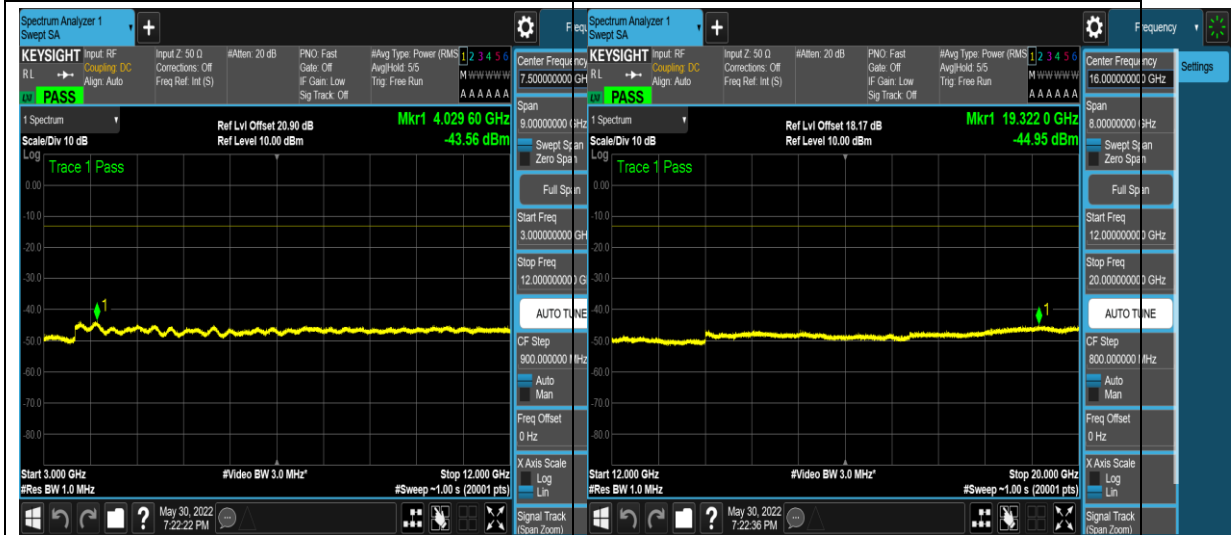

1-N71-PC3-15-10-H-16-CP-QPSK-Edge\_1R  
B\_Left-1@0-0.15-30--67.49--23-PASS

1-N71-PC3-15-15-L-4-DFT-QPSK-Edge\_1RB  
\_Left-1 @ 0-30-1000--60.85--13-PASS

1-N71-PC3-15-15-L-4-DFT-QPSK-Edge\_1RB  
\_Left-1 @ 0-1000-3000--46.63--13-PASS

1-N71-PC3-15-15-L-4-DFT-QPSK-Edge\_1RB  
\_Left-1 @ 0-3000-12000--43.56--13-PASS

1-N71-PC3-15-15-L-4-DFT-QPSK-Edge\_1RB  
\_Left-1 @ 0-12000-20000--44.95--13-PASS