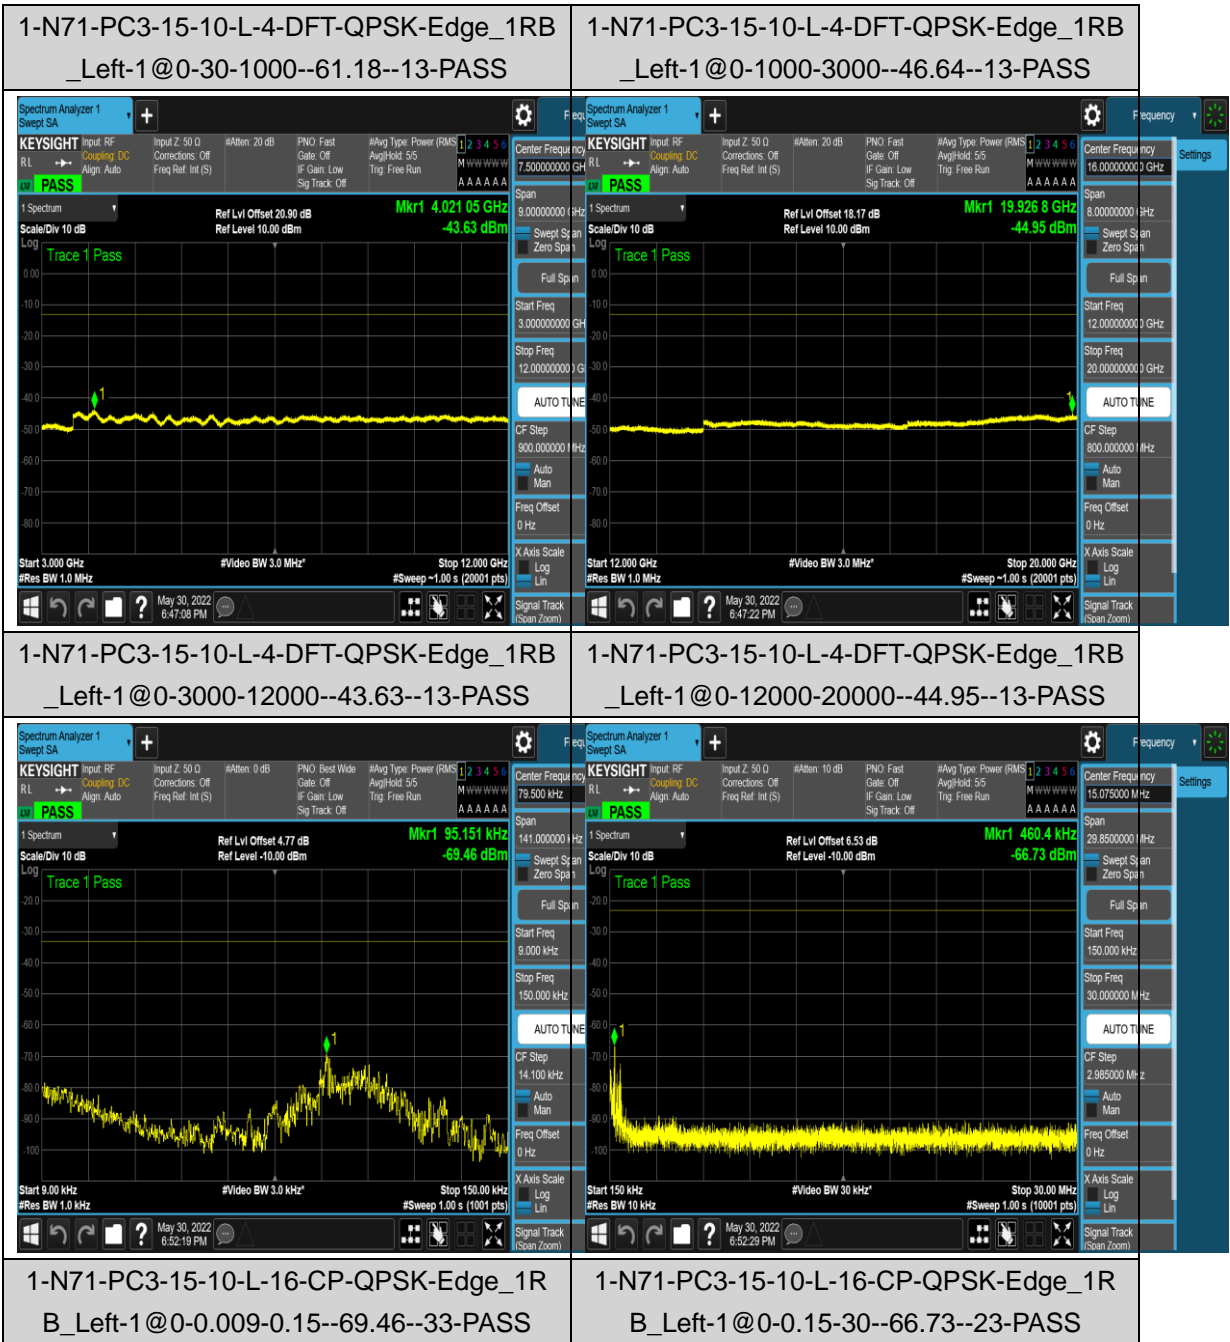

1-N71-PC3-15-5-H-16-CP-QPSK-Edge\_1RB  
\_Left-1@0-3000-12000--43.74--13-PASS

1-N71-PC3-15-5-H-16-CP-QPSK-Edge\_1RB  
\_Left-1@0-12000-20000--45.21--13-PASS

1-N71-PC3-15-10-L-4-DFT-QPSK-Edge\_1RB  
\_Left-1@0-0.009-0.15--69.69--33-PASS

1-N71-PC3-15-10-L-4-DFT-QPSK-Edge\_1RB  
\_Left-1@0-0.15-30--66.16--23-PASS

1-N71-PC3-15-10-L-16-CP-QPSK-Edge\_1R  
B\_Left-1@0-30-1000--61.19--13-PASS

1-N71-PC3-15-10-L-16-CP-QPSK-Edge\_1R  
B\_Left-1@0-1000-3000--46.53--13-PASS

1-N71-PC3-15-10-L-16-CP-QPSK-Edge\_1R  
B\_Left-1@0-3000-12000--43.59--13-PASS

1-N71-PC3-15-10-L-16-CP-QPSK-Edge\_1R  
B\_Left-1@0-12000-20000--45.16--13-PASS

1-N71-PC3-15-10-M-16-CP-QPSK-Edge\_1R  
B\_Left-1@0-0.009-0.15--69.80--33-PASS