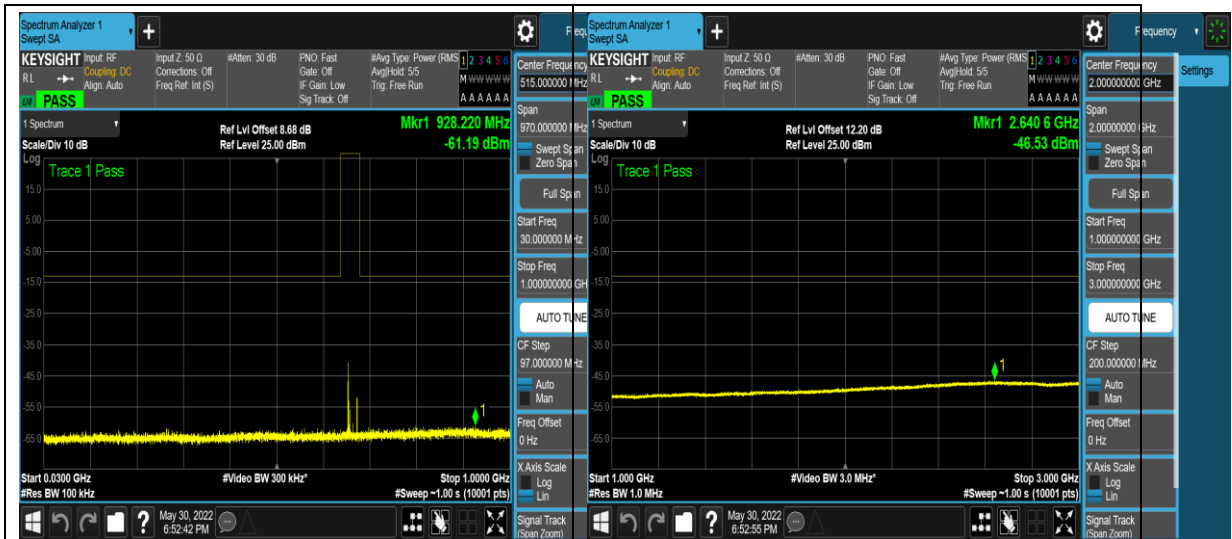

1-N71-PC3-15-10-L-16-CP-QPSK-Edge_1R
B_Left-1@0-1000-3000--46.53--13-PASS

1-N71-PC3-15-10-L-16-CP-QPSK-Edge_1R
B_Left-1@0-30-1000--61.19--13-PASS