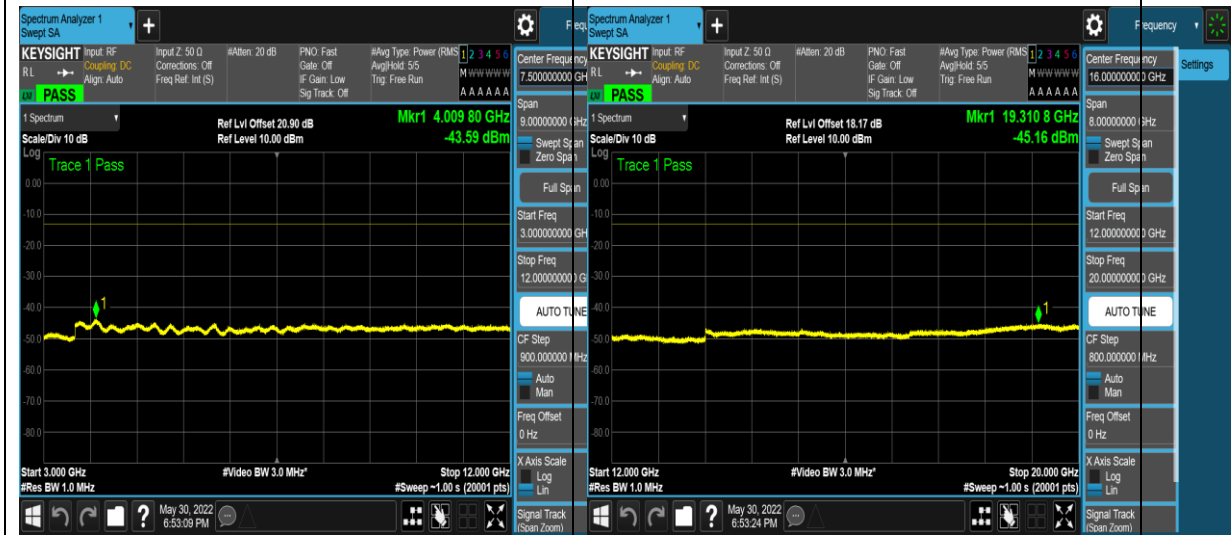

1-N71-PC3-15-10-L-4-DFT-QPSK-Edge\_1RB  
\_Left-1@0-0.15-30--66.16--23-PASS

1-N71-PC3-15-10-L-16-CP-QPSK-Edge\_1R  
B\_Left-1@0-30-1000--61.19--13-PASS

1-N71-PC3-15-10-L-16-CP-QPSK-Edge\_1R  
B\_Left-1@0-1000-3000--46.53--13-PASS

1-N71-PC3-15-10-L-16-CP-QPSK-Edge\_1R  
B\_Left-1@0-3000-12000--43.59--13-PASS

1-N71-PC3-15-10-L-16-CP-QPSK-Edge\_1R  
B\_Left-1@0-12000-20000--45.16--13-PASS

1-N71-PC3-15-10-M-16-CP-QPSK-Edge\_1R  
B\_Left-1@0-0.009-0.15--69.80--33-PASS