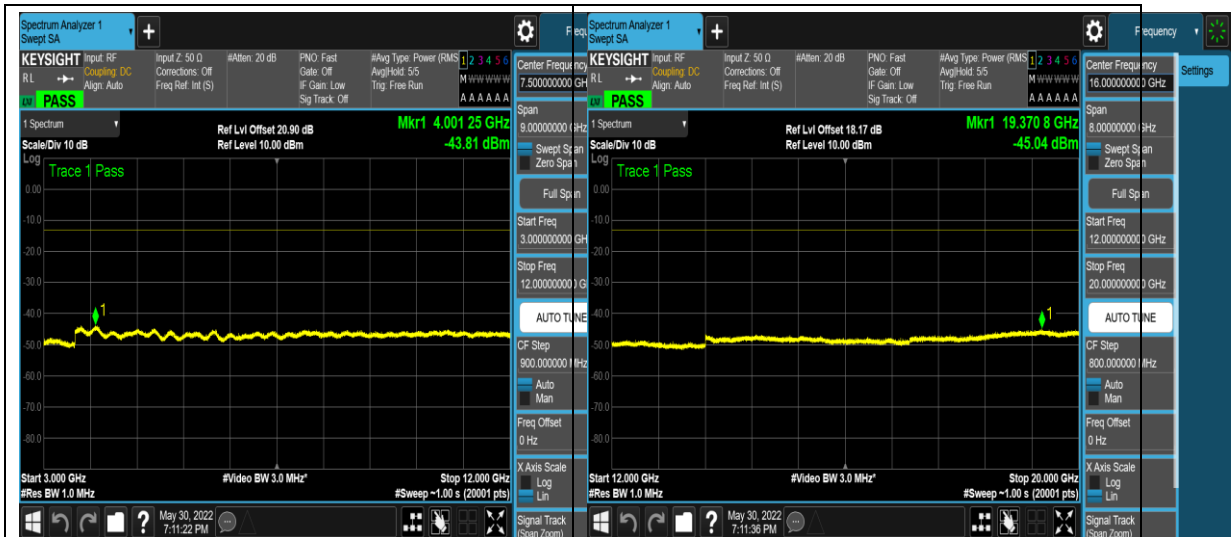

1-N71-PC3-15-10-M-16-CP-QPSK-Edge\_1R  
B\_Left-1@0-0.15-30--66.89--23-PASS

1-N71-PC3-15-10-M-16-CP-QPSK-Edge\_1R  
B\_Left-1@0-30-1000--61.07--13-PASS

1-N71-PC3-15-10-M-16-CP-QPSK-Edge\_1R  
B\_Left-1@0-1000-3000--46.49--13-PASS