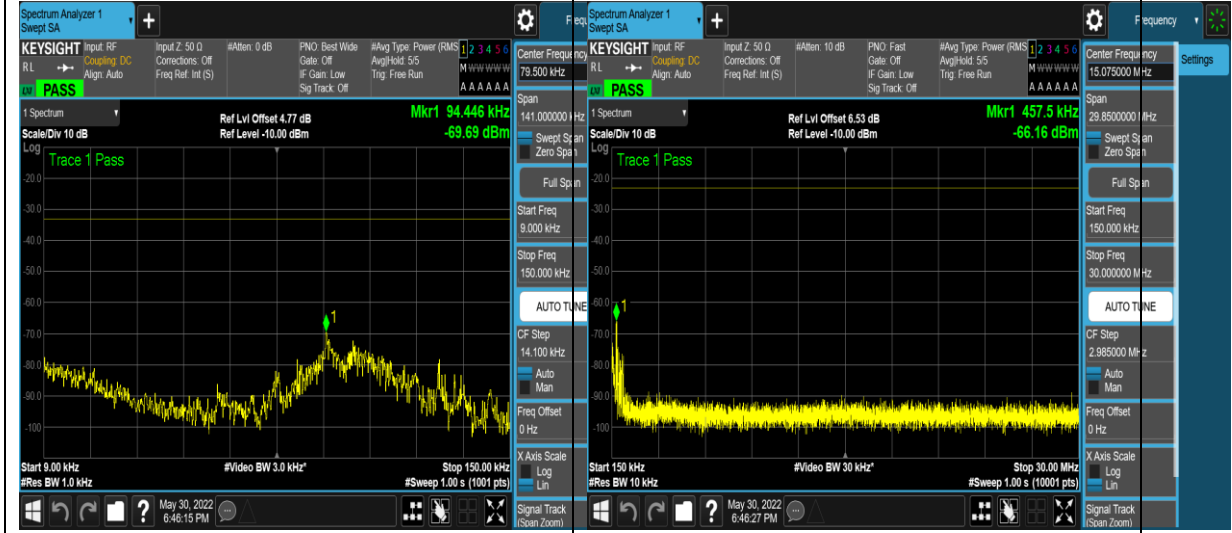

1-N71-PC3-15-5-H-16-CP-QPSK-Edge\_1RB  
\_Left-1@0-3000-12000--43.74--13-PASS

1-N71-PC3-15-5-H-16-CP-QPSK-Edge\_1RB  
\_Left-1@0-12000-20000--45.21--13-PASS

1-N71-PC3-15-10-L-4-DFT-QPSK-Edge\_1RB  
\_Left-1@0-0.009-0.15--69.69--33-PASS