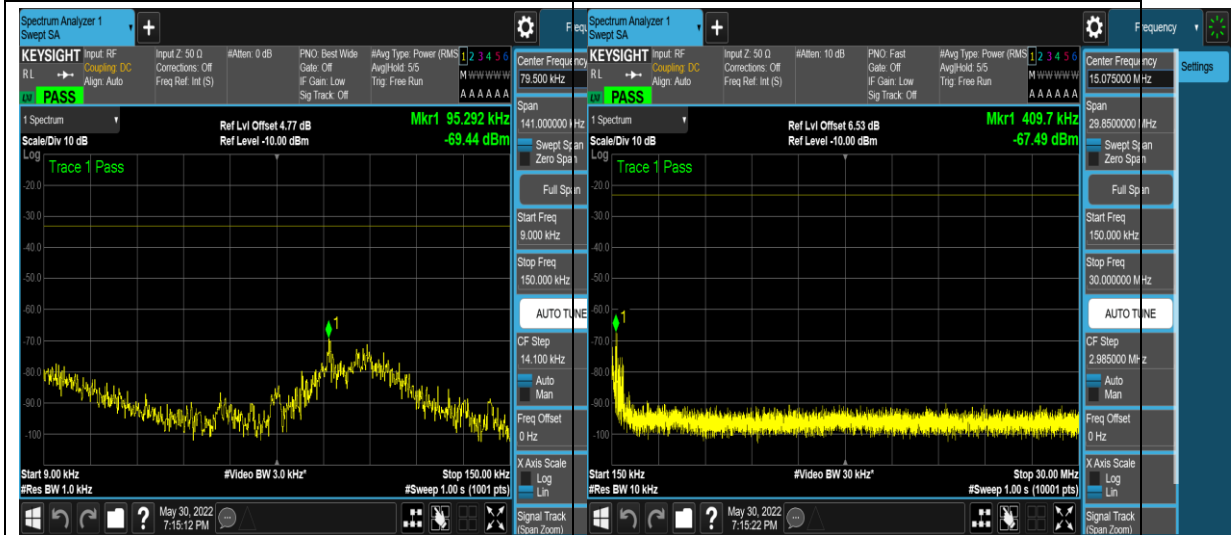

1-N71-PC3-15-10-H-4-DFT-QPSK-Edge_1R
B_Left-1@0-3000-12000--43.81--13-PASS

1-N71-PC3-15-10-H-16-CP-QPSK-Edge_1R
B_Left-1@0-0.15-30--67.49--23-PASS

1-N71-PC3-15-10-H-4-DFT-QPSK-Edge_1R
B_Left-1@0-12000-20000--45.04--13-PASS

1-N71-PC3-15-10-H-16-CP-QPSK-Edge_1R
B_Left-1@0-0.009-0.15--69.44--33-PASS