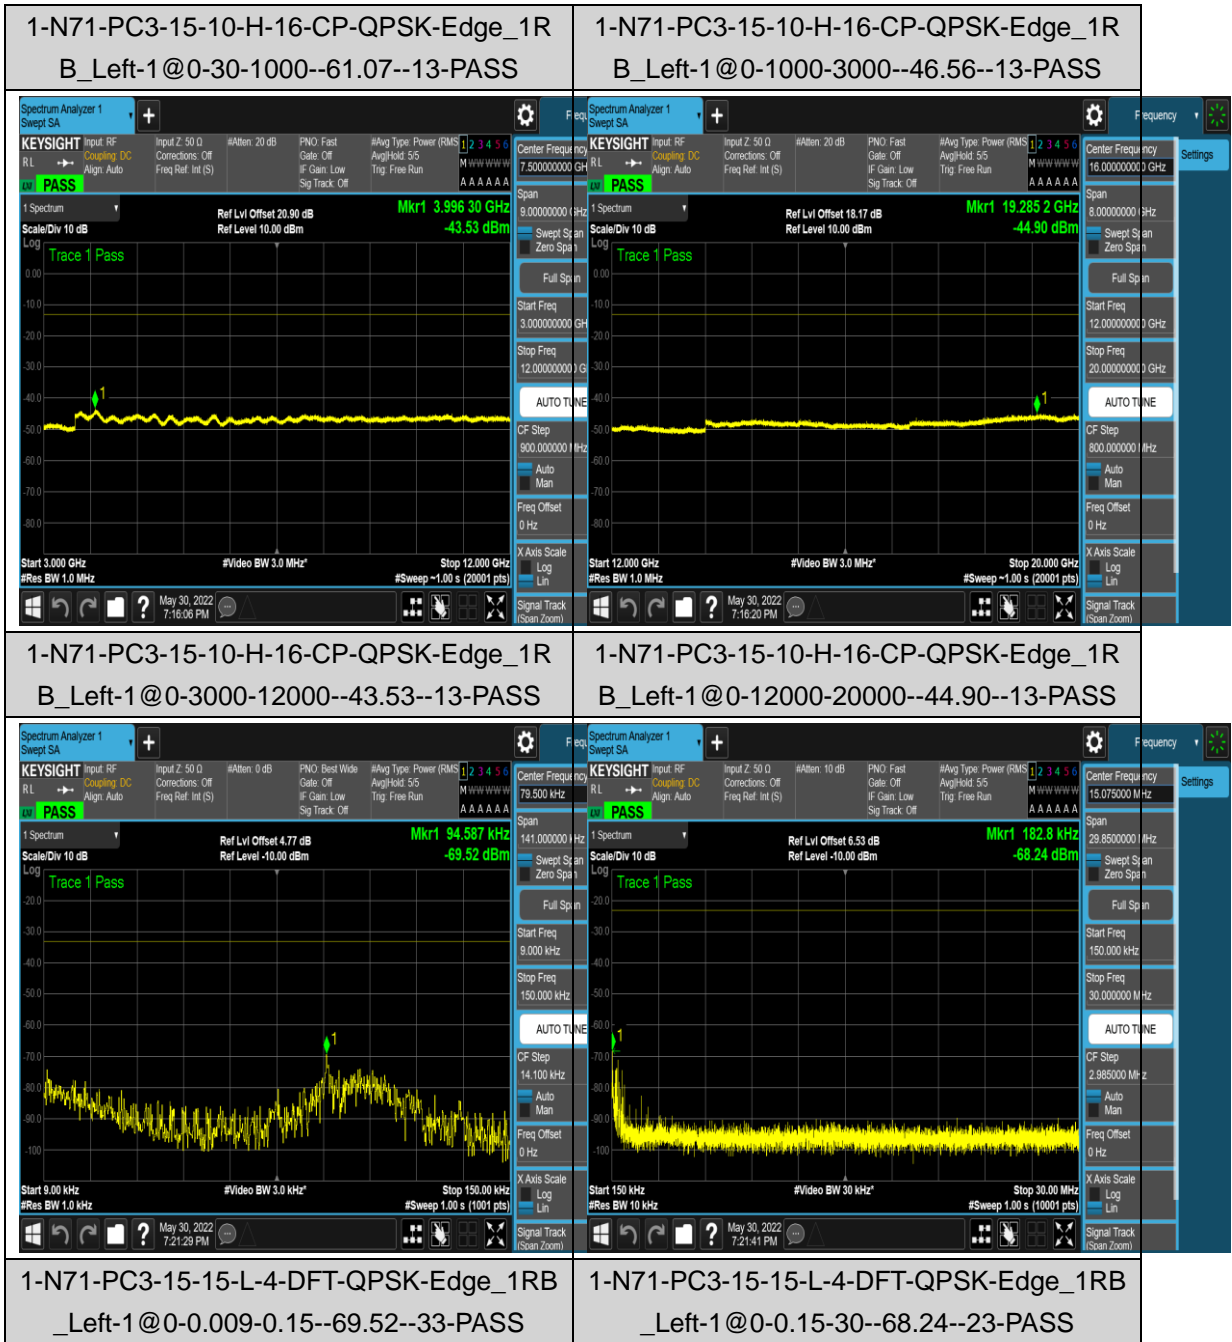

1-N71-PC3-15-10-H-4-DFT-QPSK-Edge\_1R  
B\_Left-1@0-3000-12000--43.81--13-PASS

1-N71-PC3-15-10-H-4-DFT-QPSK-Edge\_1R  
B\_Left-1@0-12000-20000--45.04--13-PASS

1-N71-PC3-15-10-H-16-CP-QPSK-Edge\_1R  
B\_Left-1@0-0.009-0.15--69.44--33-PASS

1-N71-PC3-15-10-H-16-CP-QPSK-Edge\_1R  
B\_Left-1@0-0.15-30--67.49--23-PASS

1-N71-PC3-15-15-L-4-DFT-QPSK-Edge\_1RB  
\_Left-1 @ 0-30-1000--60.85--13-PASS

1-N71-PC3-15-15-L-4-DFT-QPSK-Edge\_1RB  
\_Left-1 @ 0-1000-3000--46.63--13-PASS