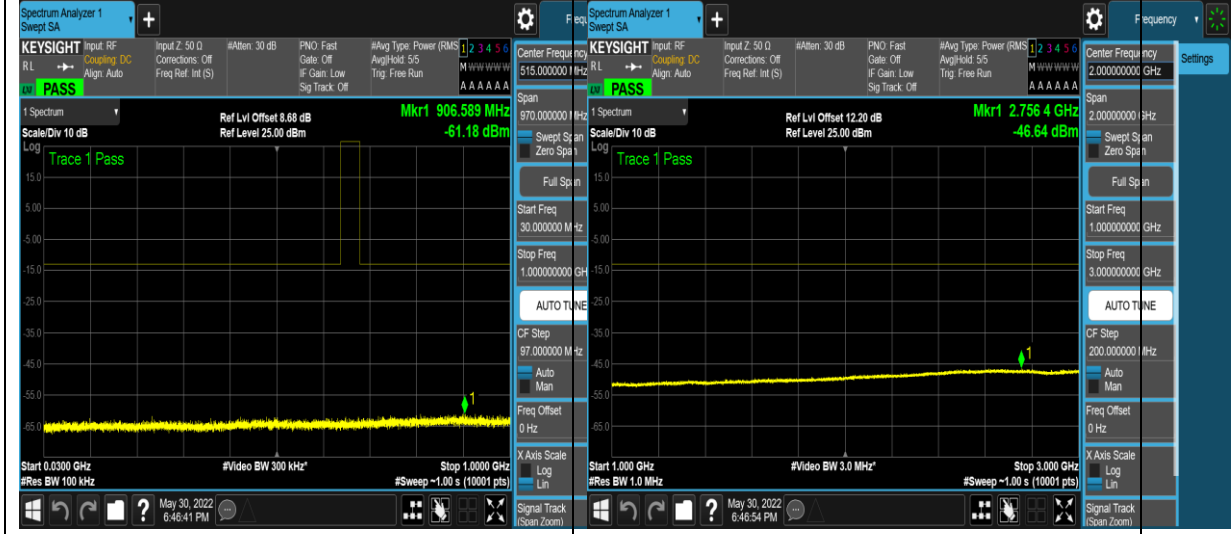

1-N71-PC3-15-5-H-16-CP-QPSK-Edge\_1RB  
\_Left-1@0-3000-12000--43.74--13-PASS

1-N71-PC3-15-5-H-16-CP-QPSK-Edge\_1RB  
\_Left-1@0-12000-20000--45.21--13-PASS

1-N71-PC3-15-10-L-4-DFT-QPSK-Edge\_1RB  
\_Left-1@0-0.009-0.15--69.69--33-PASS

1-N71-PC3-15-10-L-4-DFT-QPSK-Edge\_1RB  
\_Left-1@0-0.15-30--66.16--23-PASS

1-N71-PC3-15-10-L-16-CP-QPSK-Edge\_1R  
B\_Left-1@0-30-1000--61.19--13-PASS

1-N71-PC3-15-10-L-16-CP-QPSK-Edge\_1R  
B\_Left-1@0-1000-3000--46.53--13-PASS