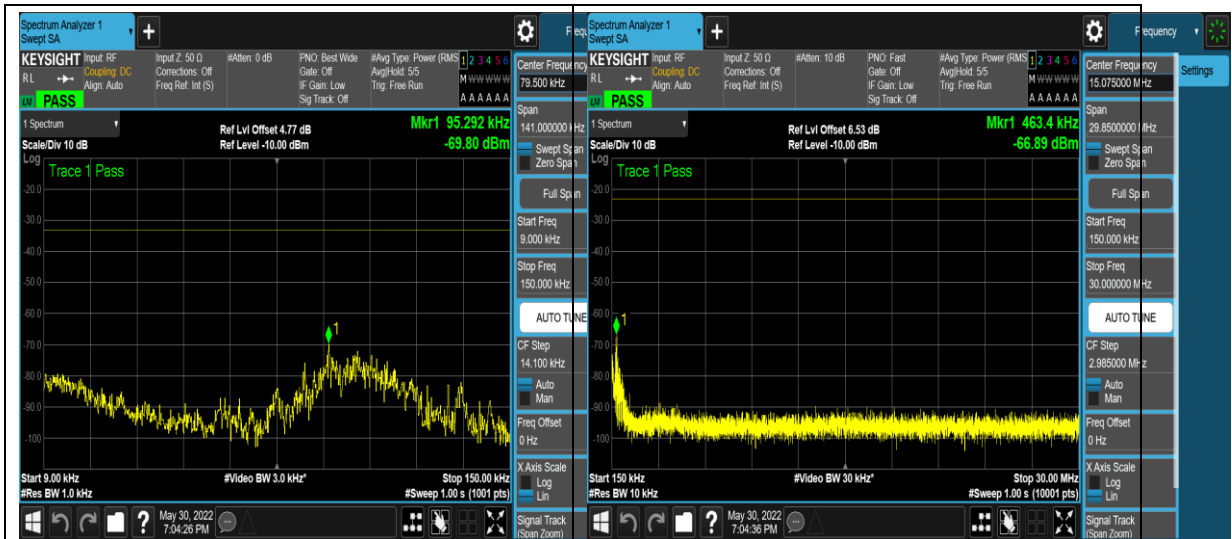

1-N71-PC3-15-10-M-16-CP-QPSK-Edge_1R
B_Left-1@0-0.15-30--66.89--23-PASS

1-N71-PC3-15-10-M-16-CP-QPSK-Edge_1R
B_Left-1@0-0.009-0.15--69.80--33-PASS