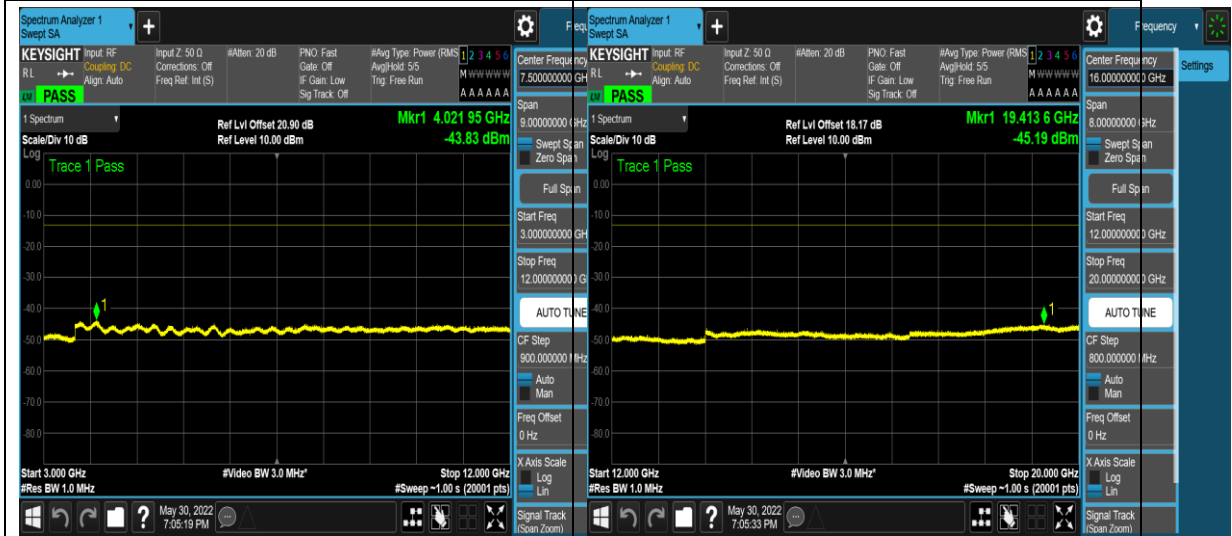

1-N71-PC3-15-10-M-16-CP-QPSK-Edge_1R
B_Left-1@0-30-1000--61.07--13-PASS

1-N71-PC3-15-10-M-16-CP-QPSK-Edge_1R
B_Left-1@0-1000-3000--46.49--13-PASS