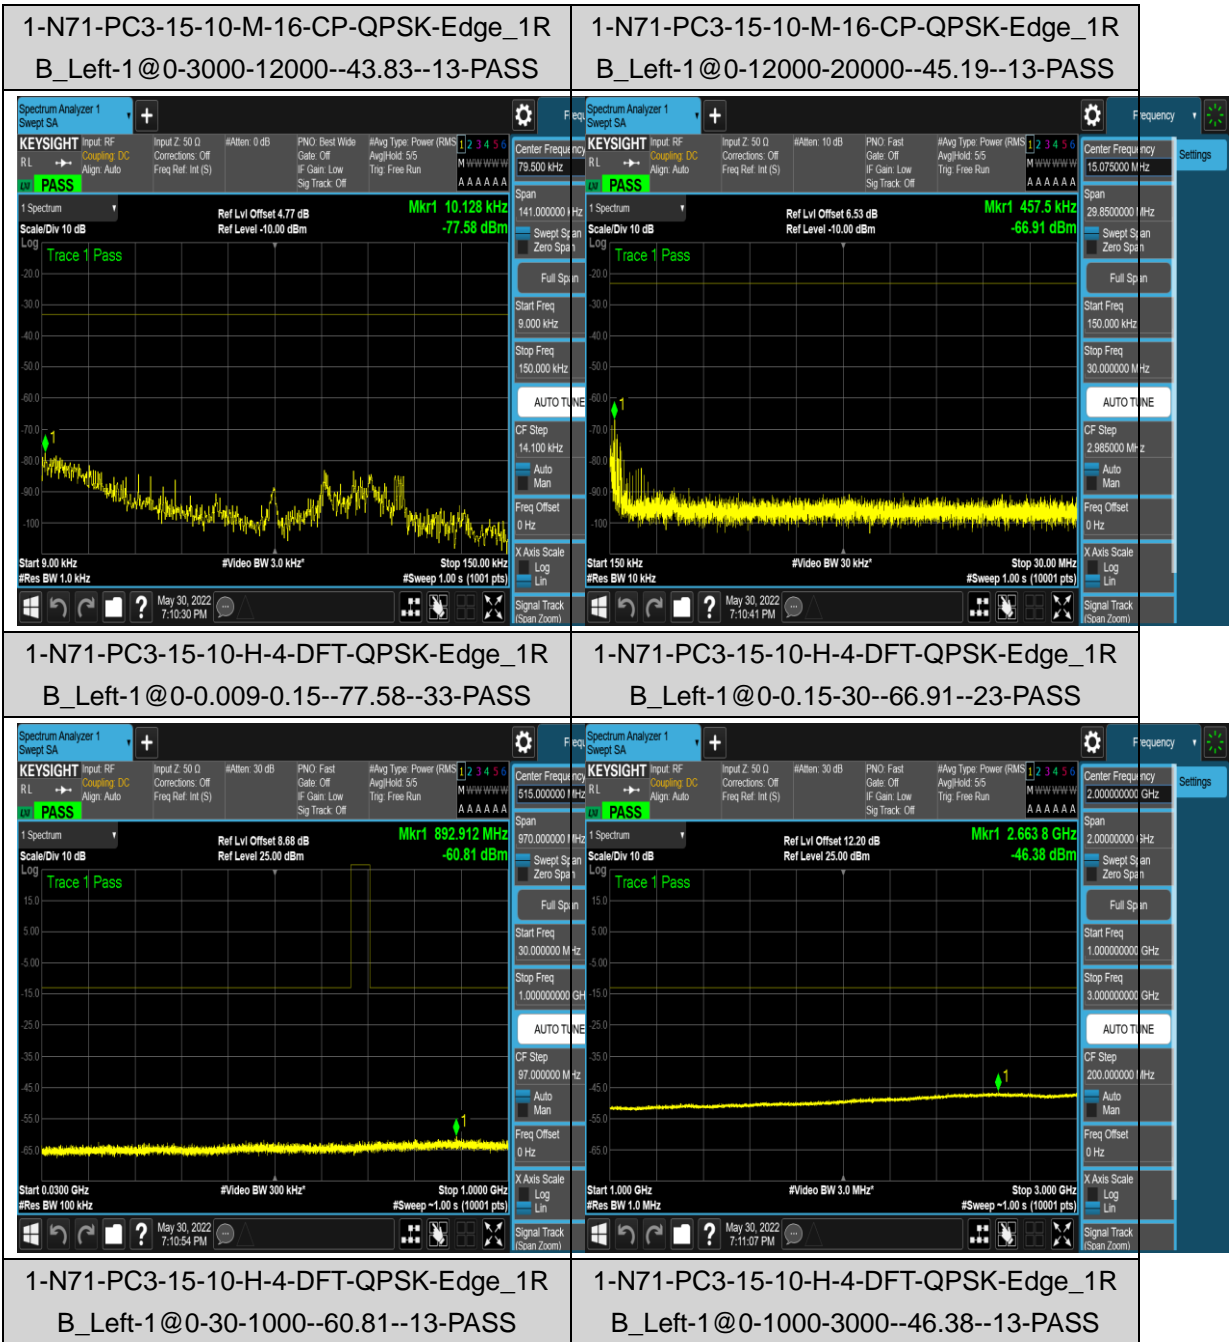

1-N71-PC3-15-10-M-16-CP-QPSK-Edge\_1R  
B\_Left-1@0-0.15-30--66.89--23-PASS

1-N71-PC3-15-10-M-16-CP-QPSK-Edge\_1R  
B\_Left-1@0-30-1000--61.07--13-PASS

1-N71-PC3-15-10-M-16-CP-QPSK-Edge\_1R  
B\_Left-1@0-1000-3000--46.49--13-PASS

1-N71-PC3-15-10-H-4-DFT-QPSK-Edge\_1R  
B\_Left-1@0-3000-12000--43.81--13-PASS

1-N71-PC3-15-10-H-4-DFT-QPSK-Edge\_1R  
B\_Left-1@0-12000-20000--45.04--13-PASS

1-N71-PC3-15-10-H-16-CP-QPSK-Edge\_1R  
B\_Left-1@0-0.009-0.15--69.44--33-PASS