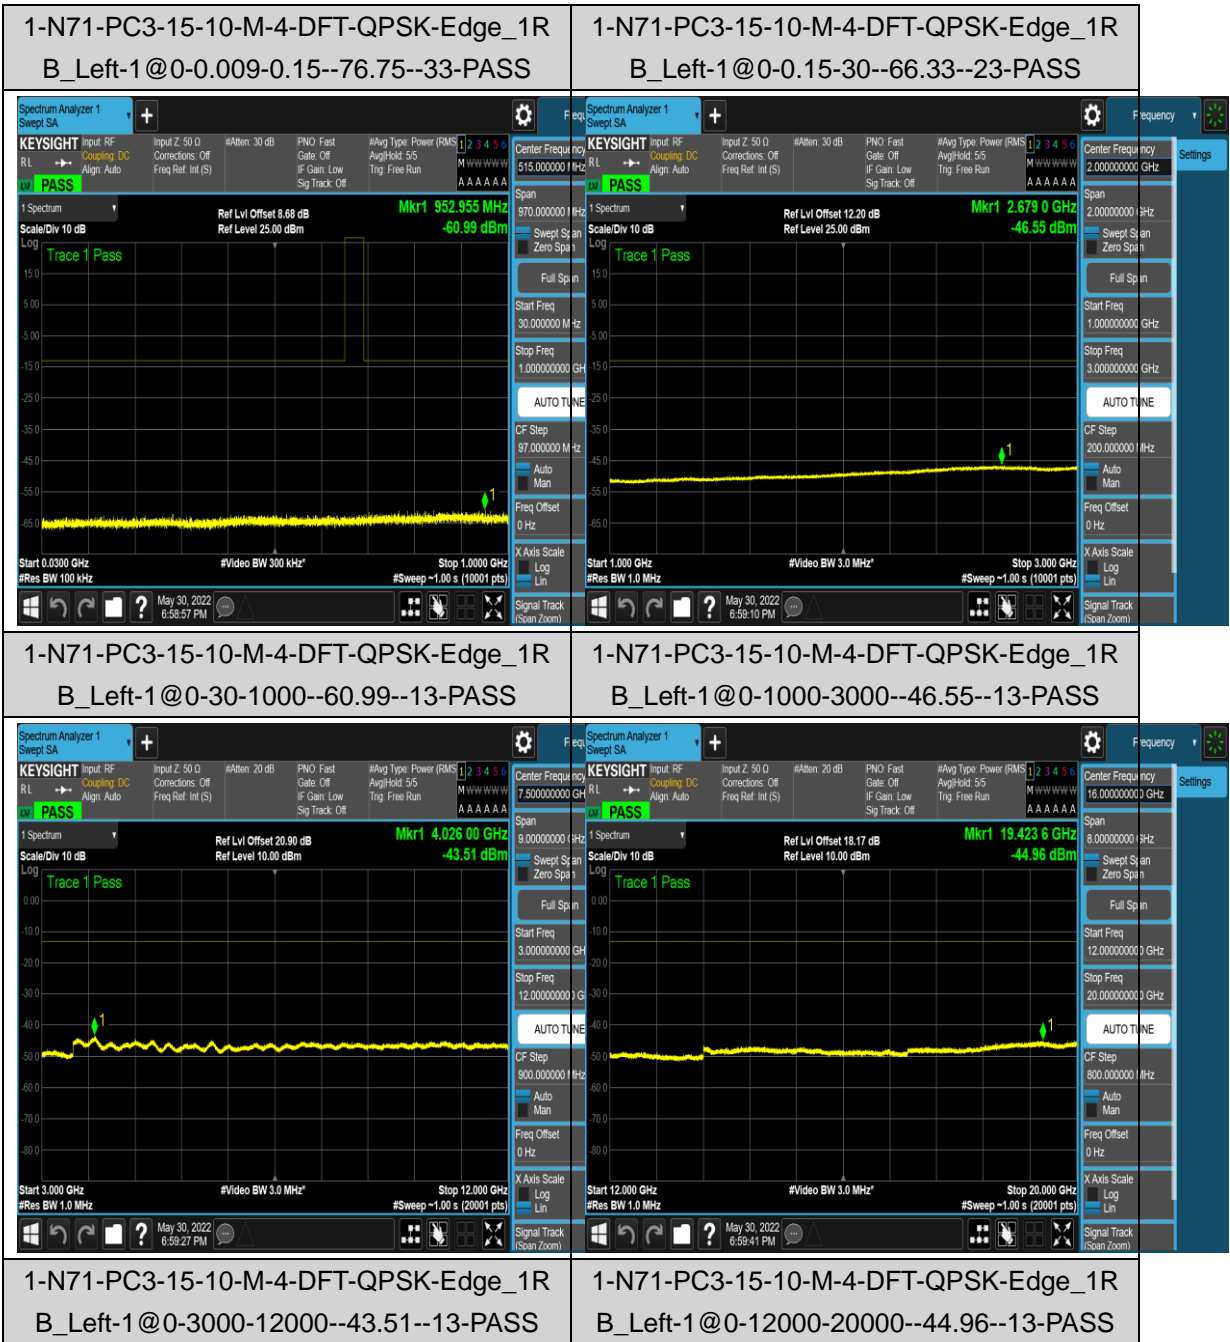

1-N71-PC3-15-5-H-16-CP-QPSK-Edge\_1RB  
\_Left-1@0-3000-12000--43.74--13-PASS

1-N71-PC3-15-5-H-16-CP-QPSK-Edge\_1RB  
\_Left-1@0-12000-20000--45.21--13-PASS

1-N71-PC3-15-10-L-4-DFT-QPSK-Edge\_1RB  
\_Left-1@0-0.009-0.15--69.69--33-PASS

1-N71-PC3-15-10-L-4-DFT-QPSK-Edge\_1RB  
\_Left-1@0-0.15-30--66.16--23-PASS

1-N71-PC3-15-10-L-16-CP-QPSK-Edge\_1R  
B\_Left-1@0-30-1000--61.19--13-PASS

1-N71-PC3-15-10-L-16-CP-QPSK-Edge\_1R  
B\_Left-1@0-1000-3000--46.53--13-PASS

1-N71-PC3-15-10-L-16-CP-QPSK-Edge\_1R  
B\_Left-1@0-3000-12000--43.59--13-PASS

1-N71-PC3-15-10-L-16-CP-QPSK-Edge\_1R  
B\_Left-1@0-12000-20000--45.16--13-PASS

1-N71-PC3-15-10-M-16-CP-QPSK-Edge\_1R  
B\_Left-1@0-0.009-0.15--69.80--33-PASS