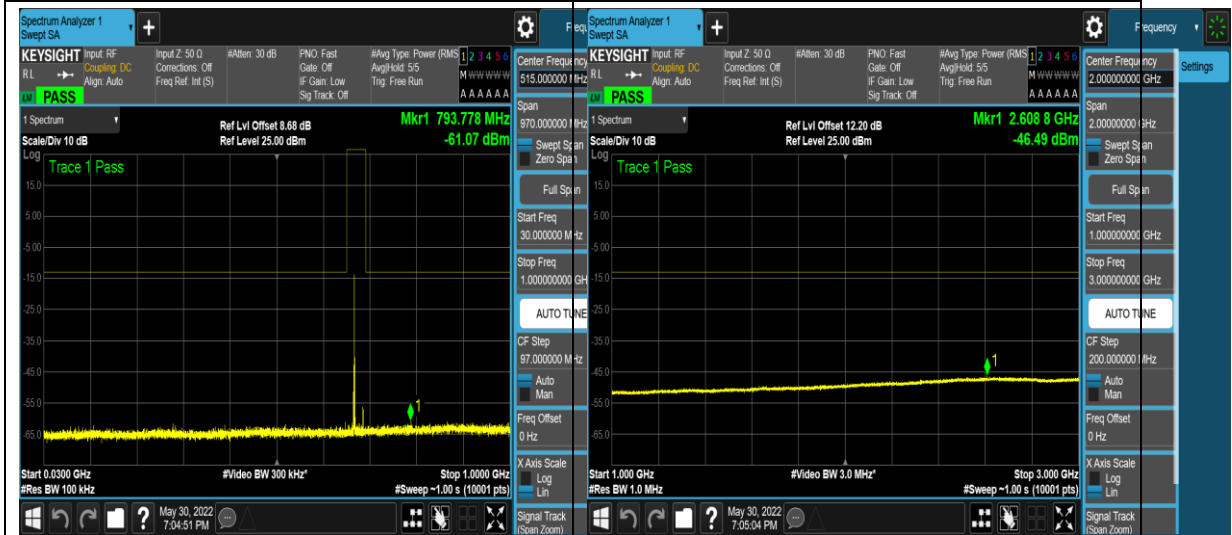

1-N71-PC3-15-10-M-16-CP-QPSK-Edge_1R
B_Left-1@0-0.009-0.15--69.80--33-PASS

1-N71-PC3-15-10-M-16-CP-QPSK-Edge_1R
B_Left-1@0-1000-3000--46.49--13-PASS

1-N71-PC3-15-10-M-16-CP-QPSK-Edge_1R
B_Left-1@0-0.15-30--66.89--23-PASS

1-N71-PC3-15-10-M-16-CP-QPSK-Edge_1R
B_Left-1@0-30-1000--61.07--13-PASS