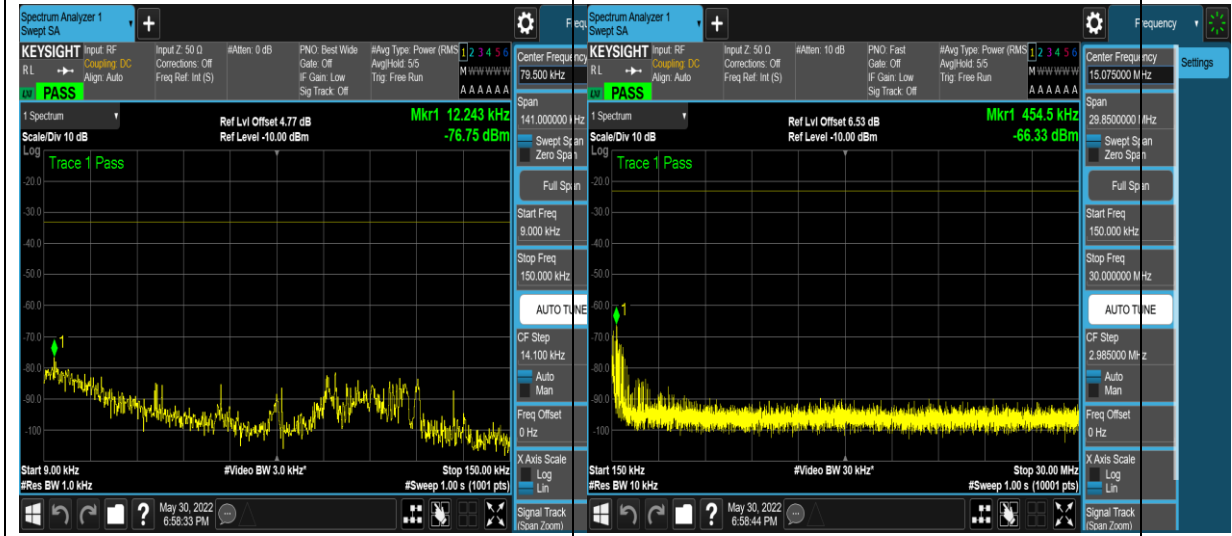

1-N71-PC3-15-10-L-16-CP-QPSK-Edge_1R
B_Left-1@0-3000-12000--43.59--13-PASS

1-N71-PC3-15-10-L-16-CP-QPSK-Edge_1R
B_Left-1@0-12000-20000--45.16--13-PASS